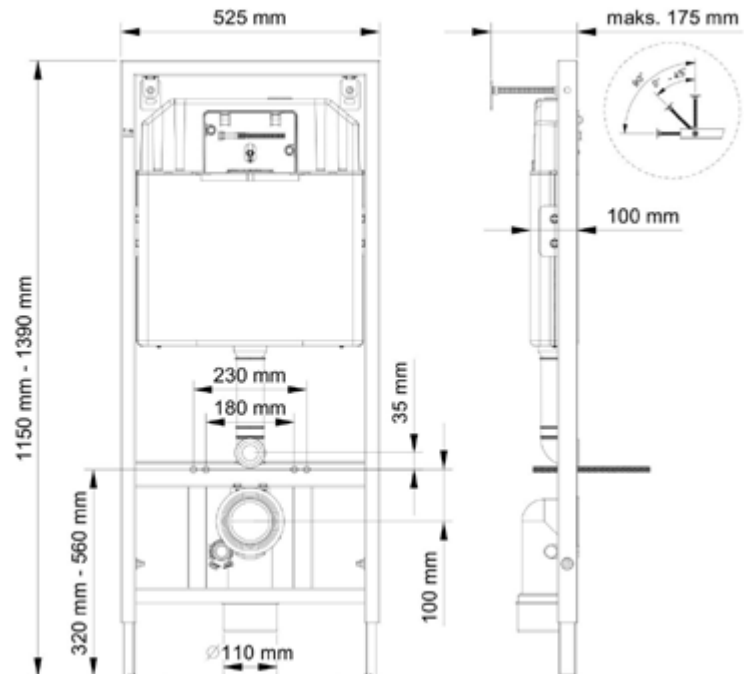

Cassetta da incasso a doppio flusso a cartongesso per vaso sospeso
Réservoir à encastrier pour plaque de plâtre pour cuvettes suspendues
Self supporting dual flush concealed cistern for wall hung wc
Καζανάκι εντοιχισμού γυψοσανίδας για αναρτώμενες λεκάνες

10 anni garanzia
ans guarantie
years warranty
χρόνια εγγύηση