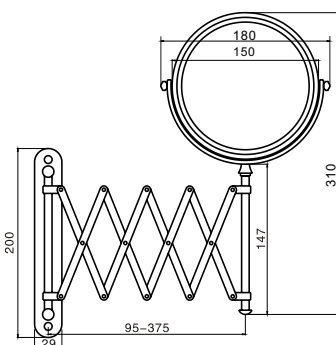

Specchio ingranditore a doppio lato 20x22cm
Miroir grossissant double face 20x22cm
Double side magnifying mirror 20x22cm
Μεγεθυντικός καθρέπτης δύο όψεων 20x22cm

1X, 3X

HY-1006

| 59,90 €

Cod. 5206836400556

Specchio ingranditore a doppio lato Ø150
Miroir grossissant double face Ø150
Double side magnifying mirror Ø150
Μεγεθυντικός καθρέπτης δύο όψεων Ø150

1X, 3X

HY-1618

| 69,90 €

Cod. 5206836400877