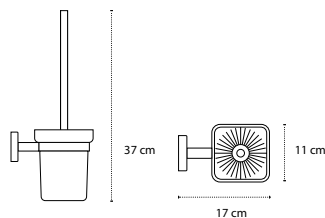

Cestino 5L
Poubelle 5L
Waste Receptacle 5L
Δοχείο απορριμμάτων 5L

470155

| 139,90 €

Cod. 3800201584319