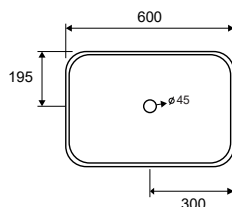

79,00 €

5206836067933  
5206836063386LT-2141D-RMB Nero Opaco, a terra  
LT-046E-NB Nero Opaco, sospeso

119,00 €

LT 2143-PM

Cod.

5206836049571  
5206836049588

LT-2143-PMW  
LT-2143-PMB

**Lavabo da appoggio**  
Vasque à poser • Self standing wash basin • Νιπτήρας επικαθήμενος