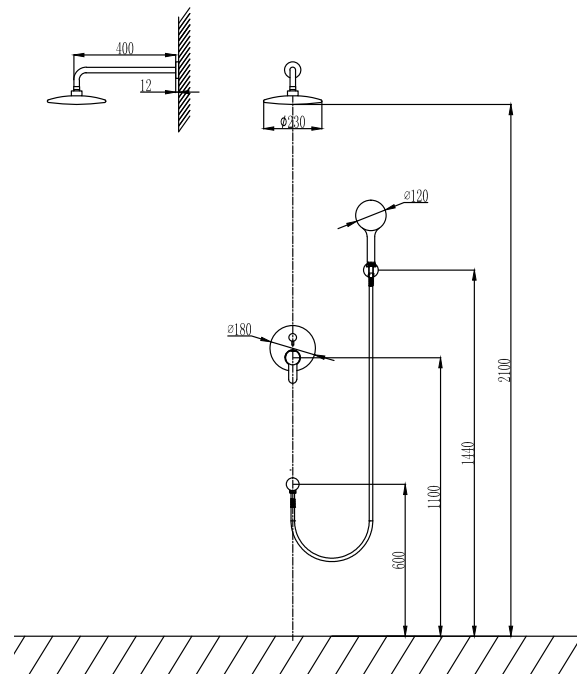

Miscelatore doccia a 4 vie

Mitigeur de douche 4 voies
Shower mixer 4 way
Μίκτης ντους 4 δρόμων