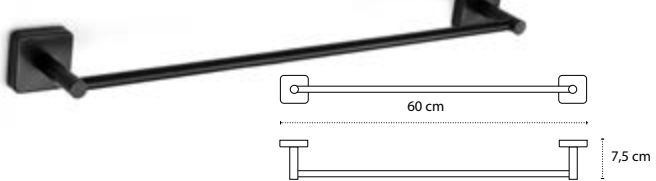

422055 | 62,90 €

Cod. 3800201584128

Portasalvietta • Porte serviette • Towel holder • Πετσποκρεμάστρα

422455 | 85,90 €

Cod. 3800201584135

Portasalvietta • Porte serviette • Towel holder • Πετσποκρεμάστρα

430355 | 59,90 €

Cod. 3800201584258

Portasapone • Porte savon • Soap basket • Σαπουνοθήκη

430455 | 69,90 €

Cod. 3800201584265

Portasapone • Porte savon • Soap basket • Σαπουνοθήκη

425055 | 69,90 €

Cod. 3800201584159

Portasalvietta • Porte serviette • Towel holder • Πετσποκρεμάστρα

426055 | 75,90 €

Cod. 3800201584166

Portasalvietta • Porte serviette • Towel holder • Πετσποκρεμάστρα

425255 | 99,90 €

Cod. 3800201584173

Portasalvietta • Porte serviette • Towel holder • Πετσποκρεμάστρα

426255 | 109,90 €

Cod. 3800201584180

Portasalvietta • Porte serviette • Towel holder • Πετσποκρεμάστρα

430155 | 78,90 €

Cod. 3800201584203

Portasapone
Porte savon
Soap basket
Σαπουνοθήκη

450155 | 78,90 €

Cod. 3800201584197

Portabicchiere
Porte brosse à dents
Tumbler holder
Ποτηροθήκη

480155 | 147,90 €

Cod. 3800201584210

Dispenser
Distributeur de savon
Dispenser
Δοχείο υγρού σαπουνιού