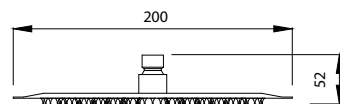

T253B

INOX - Ø200

Cod. 5206836546766

59,90 €

Soffione doccia INOX
Douche de tête INOX
Shower head INOX
Κεφαλή ντους INOX