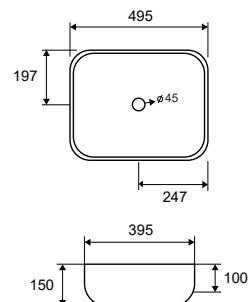

LT 2144 | 410x410x150mm | 179,90 €

Cod. 5206836533919

Lavabo da appoggio • Vasque à poser

Self standing wash basin • Νιπτήρας επικαθήμενος