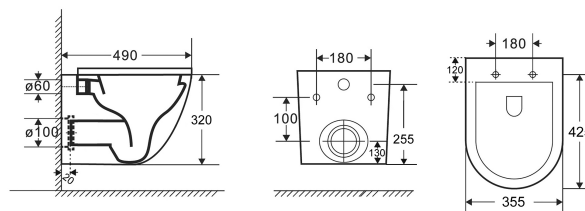

LT 046E-NR

RIMLESS
SYSTEM

Cod.

5206836049540

LT-046E-NRMW

Vaso sospeso

389,00 €

5206836049564

LT-046E-NRMB

Cuvette suspendue • Wall hung toilet • Αναρτώμενη λεκάνη

399,00 €