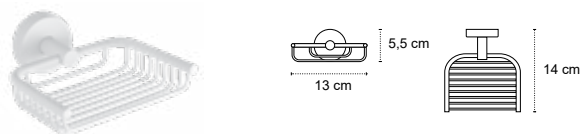

Portasapone • Porte savon • Soap basket • Σαπουνοθήκη

130466

| 59,90 €

Cod. 3800201585187