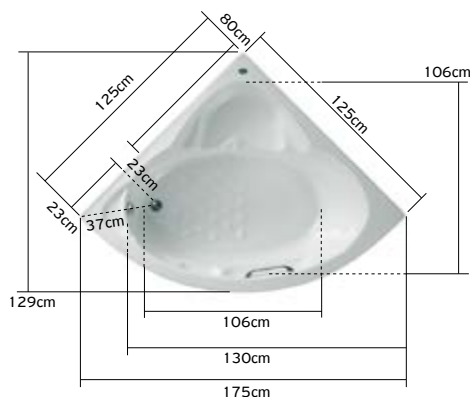

69,00 €

ΜΥΚΟΝΟΣ 125

<u>Cod.</u>		
5206836003498	<b>Vasca da bagno in acrilico</b> • Baignoire en acrylique • Acrylic bathtub • Ακρυλική μπανιέρα   1250x1250mm	599,00 €
5206836569000	<b>Pannello frontale</b> • Tablier frontal • Front panel • Ποδιά εμπρόσθια   ΜΥΚΟΝΟΣ 125	330,00 €
5206836021010	<b>Struttura di sostegno laterale</b> • Châssis autoportant • Perimetric base • Περιμετρική βάση   ΜΥΚΟΝΟΣ 125	290,00 €