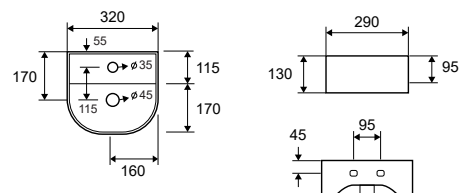

LT 5032 | 450x420x100mm | 179,90 €

Cod. 5206836505336

Lavabo sospeso • Lavabo suspendu

Wall hung wash basin • Νιπτήρας αναρτώμενος

LT 5043 | 460x260x105mm | 129,90 €

Cod. 5206836573588

Lavabo sospeso • Lavabo suspendu

Wall hung wash basin • Νιπτήρας αναρτώμενος

LT 5062 | 320x290x130mm | 129,90 €

Cod. 5206836573564

Lavabo sospeso • Lavabo suspendu

Wall hung wash basin • Νιπτήρας αναρτώμενος