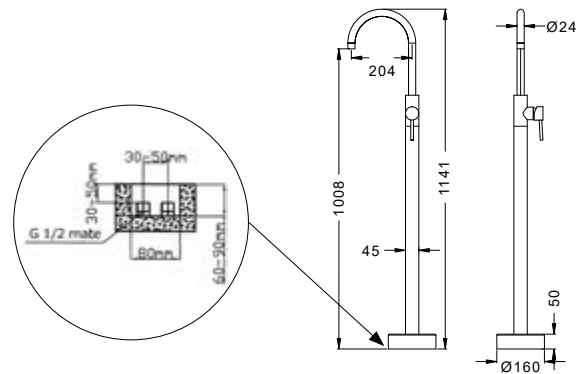

ARTEMIS S28223 ORO INOX 304 18/10

899,00 €

Cod. 5206836080208

Miscelatore da terra

Mitigeur sur pied pour lavabo • Floor mixer tap • Επιδαπέδια μπαταρία νιπτήρος

Cartuccia ceramica

Cartouche céramique • Ceramic cartridge • Μηχανισμός κεραμικών δίσκων