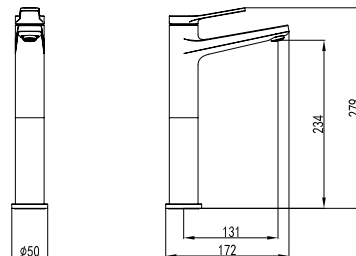

WNW168B73C

Cod. 5206836040424

199,00 €

Miscelatore lavabo alto
Cartuccia ceramica
Flessibili collegamento 35cm

Mitigeur lavabo haut
Cartouche céramique
Flexible de raccordement 35cm

Mixer tap high for wash basin
Ceramic cartridge
Flexible connectors 35cm

Μπαταρία νιπτήρος ψηλή
Μηχανισμός κεραμικών δίσκων
Σπιράλ σύνδεσης 35cm