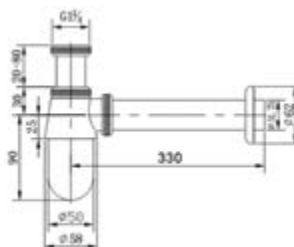

LF9015

Cod. 5206836571683

39,90 €

Sifone a bottiglia in ottone
Siphon en laiton
Bronze basin siphon
Ορειχάλκινο σιφόνι νιπτήρος