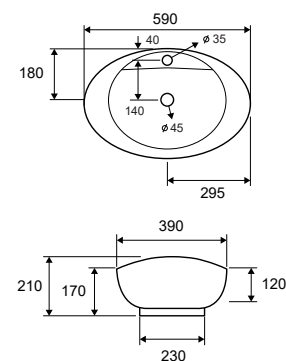

Self standing wash basin • Νιπτήρας επικαθήμενος

LT 3073 | 590x390x210mm | 169,90 €

Cod. 5206836100852

Lavabo da appoggio • Vasque à poser

Self standing wash basin • Νιπτήρας επικαθήμενος

**LT 3018** | 465x465x150mm | 149,90 €