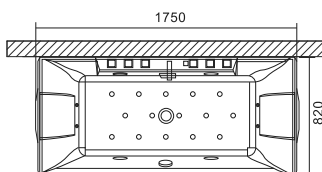

LILIAN K-1077

3.299,00 €

Cod. 5206836101507

Vasca idromassaggio

Vasca idromassaggio molto confortevole, può ospitare due adulti. Ha 3 pannelli (un frontale e due laterali) e una base di supporto perimetrale. Ha un design molto particolare con articoli come due poggiatesta in poliuretano. Sulla vasca è installato un deviatore, due miscelatori per acqua calda-fredda, la cascata, la doccia a mano e due comandi pneumatici (comando on/off e comando dell'aria). La vasca è dotata di sei jumbo jets ed è supportata da una pompa di 1HP/750W. Si consiglia per un posizionamento angolare o libero. Ha 2 anni di garanzia ed è confezionata in una cassa di legno e scatola di cartone.

Hydromassage

Très confortable baignoire d'hydromassage pouvant accueillir deux adultes en même temps. Elle dispose 3 tabliers (un frontal et deux latéraux) et un châssis autoportant. Elle est d'une conception très spéciale avec deux appuis-tête en polyuréthane. Sur le bord de la baignoire est pré monté un déviateur, un mélangeur avec deux poignées pour eau chaude - eau froide, un robinet cascade, un douchette à main et deux commandes de contrôle (commande marche/arrêt et le contrôle aéro massage). La baignoire est équipée de six jumbos jets qui sont soutenus par une pompe de 1HP/750W. Recommandée pour position angulaire ou îlot. 2 ans de garantie. Elle est emballée dans une boîte en bois et carton.

Hydromassage