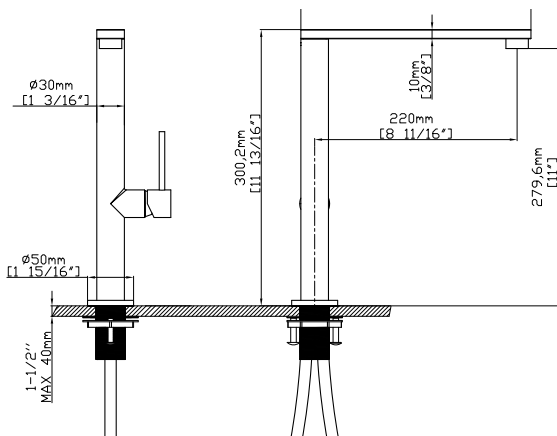

SEDAL
SN25S

Rubinetto della cucina
Cartuccia ceramica
Flexibili collegamento 35cm

Kitchen faucet
Ceramic cartridge
Flexible connectors 35cm

Robinet de cuisine
Cartouche céramique
Flexible de raccordement 35cm

Μπαταρία κουζίνας
Μηχανισμός κεραμικών δίσκων
Σπιράλ σύνδεσης 35cm