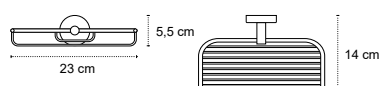

Appendino doppio • Double crochet • Double hook • Άγκιστρο διπλό

1201

| 43,90 €

Cod. 3800201580144

Appendino • Crochet • Hook • Άγκιστρο

1304

| 59,90 €

Cod. 3800201580373