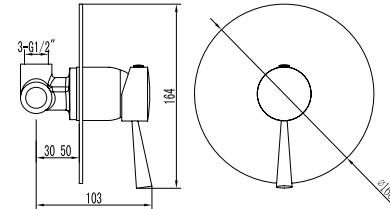

Miscelatore incasso doccia
Cartuccia ceramica

Mitigeur de douche encastré
Cartouche céramique

Built-in mixer tap for bathtub
Ceramic cartridge

Μίκτης εντοιχισμού
Μηχανισμός κεραμικών δίσκων