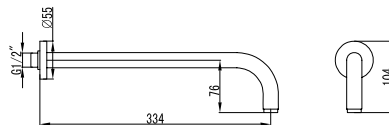

AC00903 CHROME

Cod. 5206836065717

39,90 €

Braccio doccia tondo
Bras mural tubulaire
Tubular arm
Μηρούντζινος επινικελωμένος βραχίονας