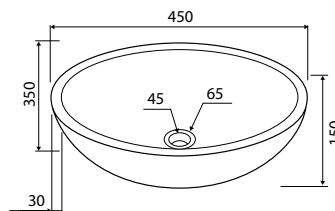

LEONOR SOP | 450X350x150mm | 319,90 €
NERO

Cod. 5206836064970

Lavabo da appoggio in marmo • Vasque à poser
Self standing wash basin • Νιπτήρας επικαθήμενος