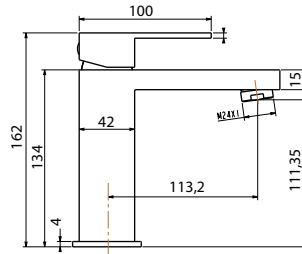

DELOS CHROME

E02FA382-CP

Cod. 5206836064642

129,00 €

Miscelatore lavabo

Cartuccia ceramica
Flessibili collegamento 35cm

Mitigeur lavabo

Cartouche céramique
Flexible de raccordement 35cm

Mixer tap for wash basin

Ceramic cartridge
Flexible connectors 35cm

Μπαταρία νιπτήρος

Μηχανισμός κεραμικών δίσκων
Σπιράλ σύνδεσης 35cm