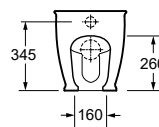

CB 10150

Doppia uscita • Double sortie • Dual outlet • Διπλή έξοδος

Cod.

5206836550725

5206836588209

BTW vaso semplice • Cuvette simple BTW • Simple toilet BTW • Απλή λεκάνη BTW

Coperchio termodour • Abattant thermodur • Termodur seat • Καπάκι termodur | Soft Close Slim

349,00 €

79,00 €