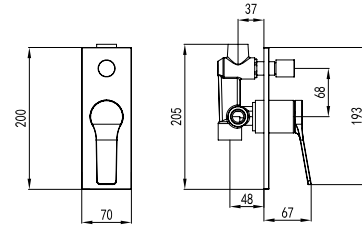

Miscelatore incasso doccia
Cartuccia ceramica

Mitigeur de douche encastré
Cartouche céramique

Built-in mixer tap for bathtub
Ceramic cartridge

Μίκτης εντοιχισμού
Μηχανισμός κεραμικών δίσκων