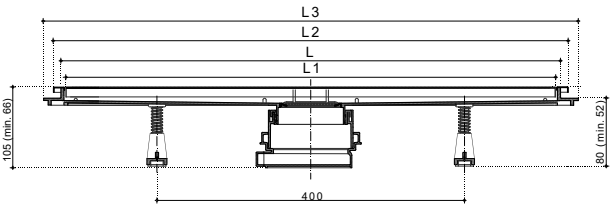

L mm	300	450	550	650	750	850	950
L1 mm	298	438	538	638	738	838	938
L2 mm	320	470	570	670	770	870	970
L3 mm	346	496	596	696	796	896	996

LINE 300, 450, 550 (x2)
LINE 650, 750, 850 (x4)

Drenaggio
Drainage
Flow
Αποχέτευση

Altezza minima
Hauteur minimale
Minimal installation
Ελάχιστο ύψος εγκατάστασης

Specifica acciaio griglia K3, sopra 300kg di carico, 10 ANNI DI GARANZIA
Spécification grille inoxydable K3, au dessus de 300kg de charge, 10 ANS DE GARANTIE
Grid stainless steel K3, withstands 300kg pressure, 10 YEAR WARRANTY
Προδιαγραφή ανοξείδωτης σκάρας K3, αντοχής άνω των 300kg, 10 ΧΡΟΝΙΑ ΕΓΓΥΗΣΗ