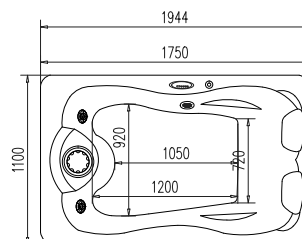

SPA M-3374

SPA M-3374

Cod. 5206836015378

8.999,00 €

BALBOA
water group