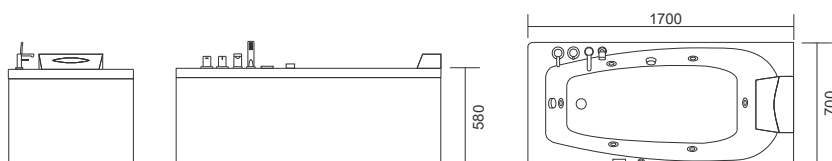

VENUS K-1204R

2.749,00 €

Cod. 5206836016146

Vasca idromassaggio

Vasca idromassaggio molto confortevole, può ospitare due adulti. È dotata di 2 pannelli (1 frontale e 1 laterale) e una base di supporto perimetrale. Ha un design molto elegante e particolare con accessori come il poggiatesta in poliuretano. Sulla vasca è installato un deviatore, due miscelatori per acqua calda-fredda, la cascata, la doccia a mano e due comandi pneumatici (comando on/off e comando dell'aria). La vasca è dotata di 6 jumbo jets Ø85 ed è accessoriata con una pompa di 1HP/750W. Si raccomanda per il posizionamento angolare. Ha 2 anni di garanzia ed è confezionata in cassa di legno e scatola di cartone.

Hydromassage

Très confortable baignoire d'hydro massage pouvant accueillir deux adultes en même temps. Elle a 2 tabliers (1 avant et 1 latéral) et châssis autoportant. Elle est d'une conception très spéciale avec des éléments tels que les deux appuis-tête en polyuréthane. Sur le bord de la baignoire est monté un solide mélangeur avec 1 poignée pour eau chaude-eau froide, robinet cascade, douchette à main et deux commandes pneumatiques (commande marche/arrêt et le contrôle aéro massage). La baignoire est équipée de six jumbos jets Ø85 qui sont soutenus par une pompe de 1HP/750W. Elle est recommandée pour position angulaire. 2 ans de garantie. Elle est emballée dans une boîte en bois et carton.

Hydromassage