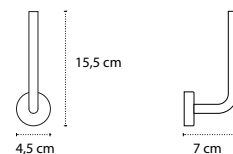

Portarotolo
Porte rouleau
Roll holder
Χαρτοθήκη

2409

| 19,90 €

Cod. 3800201588126