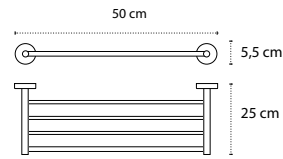

9695

| 129,90 €

Cod. 3800201583176

**Portasalvietta**

Etagère porte serviettes  
Towel shelf  
Ραφιέρα πετσετών

9696

| 139,90 €

Cod. 3800201583183