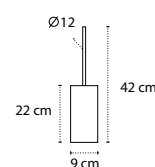

Portascopino • Porte-balayette • Brush holder • Πιγκάλ

1776

| 64,90 €

Cod. 3800201581257