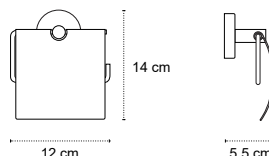

Portarotolo
Porte rouleau
Roll holder
Χαρτοθήκη

140399

| 36,90 €

Cod. 3800201585989