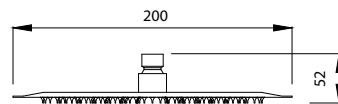

Soffione doccia INOX
Douche de tête INOX
Shower head INOX
Κεφαλή ντους INOX

AC00903 NERO

Cod. 5206836065731

59,90 €