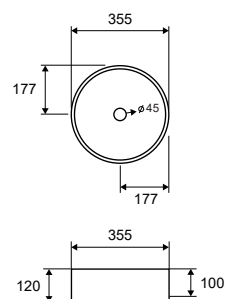

Opaco • Mat • Matt • Ματ

**LT 3134-MMB | 355x355x120mm | 269,90 €**

Cod. 5206836007946

**Lavabo da appoggio • Vasque à poser**

Self standing wash basin • Νιπτήρας επικαθήμενος

**ELYSEE G-308** | 420x420x830mm | 649,00 €