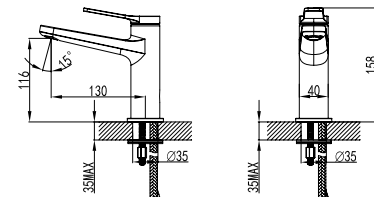

Miscelatore lavabo

Cartuccia ceramica
Flessibili collegamento 35cm

Mitigeur lavabo

Cartouche céramique
Flexible de raccordement 35cm

Mixer tap for wash basin

Ceramic cartridge
Flexible connectors 35cm

Μπαταρία νιπτήρος

Μηχανισμός κεραμικών δίσκων
Σπιράλ σύνδεσης 35cm