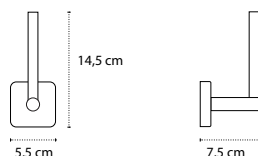

Portarotolo
Porte rouleau
Roll holder
Χαρτοθήκη

4409

| 30,90 €

Cod. 3800201580670