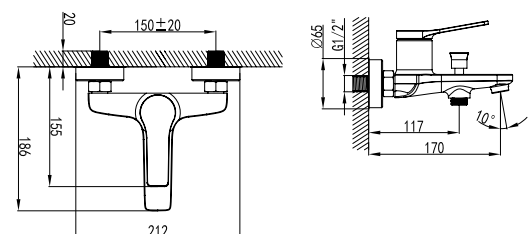

Miscelatore doccia

Cartuccia ceramica
Doccetta con supporto
Flessibile PVC 150cm

Mitigeur douche

Cartouche céramique
Douchette à main avec support
Flexible PVC 150cm

Mixer tap for bathtub

Ceramic cartridge
Hand shower set support
Flexible PVC 150cm

Μπαταρία λουτρού

Μηχανισμός κεραμικών δίσκων
Τηλέφωνο χειρός με βάση στήριξης
Σπιράλ PVC 150cm