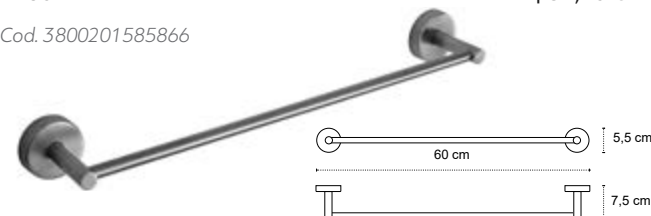

130399

| 46,90 €

Cod. 3800201585958

Portasapone • Porte savon • Soap basket • Σαπουνοθήκη

130499

| 49,90 €

Cod. 3800201585965

Portasapone • Porte savon • Soap basket • Σαπουνοθήκη

122099

| 46,90 €

Cod. 3800201585828

Portasalvietta • Porte serviette • Towel holder • Πετστοκρεμάστρα

122499

| 69,90 €

Cod. 3800201585835

Portasalvietta • Porte serviette • Towel holder • Πετστοκρεμάστρα

125099

| 52,90 €

Cod. 3800201585859

Portasalvietta • Porte serviette • Towel holder • Πετστοκρεμάστρα

126099

| 59,90 €

Cod. 3800201585866

Portasalvietta • Porte serviette • Towel holder • Πετστοκρεμάστρα

125299

| 75,90 €

Cod. 3800201585873

Portasalvietta • Porte serviette • Towel holder • Πετστοκρεμάστρα

126299

| 79,90 €

Cod. 3800201585880

Portasalvietta • Porte serviette • Towel holder • Πετστοκρεμάστρα

130199

Cod. 3800201585903

| 39,90 €

Portasapone
Porte savon
Soap basket
Σαπουνοθήκη

150199

Cod. 3800201585897

| 39,90 €

Portabicchiere
Porte brosse à dents
Tumbler holder
Ποτηροθήκη

180199

Cod. 3800201585910

| 85,90 €

Dispenser
Distributeur de savon
Dispenser
Δοχείο υγρού σαπουνιού