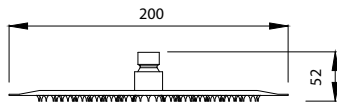

H13801 NERO

INOX - Ø200

Cod. 5206836065687

109,90 €

Soffione doccia INOX
Douche de tête INOX
Shower head INOX
Κεφαλή ντους INOX