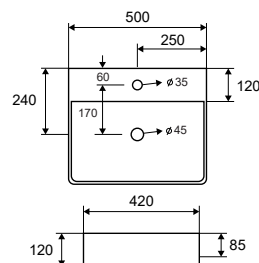

#### 091 | LAVABI IN PIETRA

LAVABOS EN PIERRE • STONE WASHBASINS • ΝΙΠΤΗΡΕΣ ΠΕΤΡΑΣ

Opaco • Mat • Matt • Ματ

LT 2173-SMW | 500x420x120mm | 299,90 €

Cod. 5206836049533

Lavabo da appoggio • Vasque à poser

Self standing wash basin • Νιπτήρας επικαθήμενος