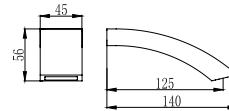

8T

Cod. 5206836503325

59,00 €

Getto vasca da incasso • Bec mural en laiton • Wall spout brass • Μηρούτζινο επινικελωμένο στόμιο