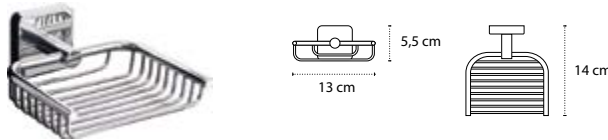

4220 | 52,90 €

Cod. 3800201580496

Portasalvietta • Porte serviette • Towel holder • Πετσοτοκρεμάστρα

4224 | 75,90 €

Cod. 3800201580502

Portasalvietta • Porte serviette • Towel holder • Πετσοτοκρεμάστρα

4303 | 52,90 €

Cod. 3800201580625

Portasapone • Porte savon • Soap basket • Σαπουνοθήκη

4304 | 59,90 €

Cod. 3800201580632

Portasapone • Porte savon • Soap basket • Σαπουνοθήκη

4301 Cod. 3800201580571

| 69,90 €

Portasapone
Porte savon
Soap basket
Σαπουνοθήκη

4501 Cod. 3800201580564

| 69,90 €

Portabicchiere
Porte brosse à dents
Tumbler holder
Ποτηροθήκη

4801 Cod. 3800201580588

| 130,90 €

Dispenser
Distributeur de savon
Dispenser
Δοχείο υγρού σαπουνιού