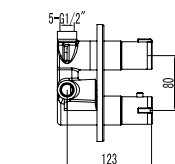

Miscelatore doccia a 4 vie
Mitigeur de douche 4 voies
Shower mixer 4 way
Μίκτης ντους 4 δρόμων