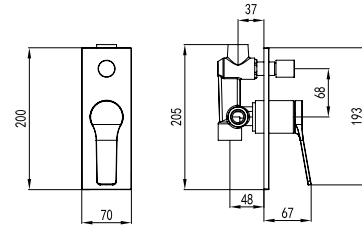

Miscelatore incasso doccia
Cartuccia ceramica

Mitigeur de douche encastré
Cartouche céramique

Built-in mixer tap for bathtub
Ceramic cartridge

Μίκτης εντοιχισμού
Μηχανισμός κεραμικών δίσκων

H13801 BIANCO INOX - Ø200

Cod. 5206836065694

109,90 €