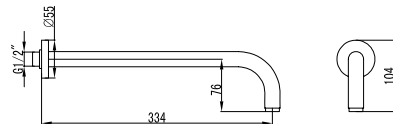

Braccio doccia tondo
Bras mural tubulaire
Tubular arm
Μπρούντζινος επινικελωμένος βραχίονας

AC05003 NERO

Cod. 5206836065786

49,90 €