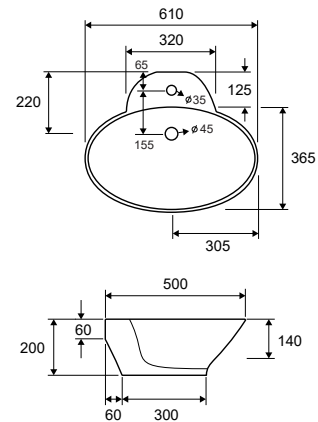

LT 3072 | 610x500x200mm | 169,90 €

Cod. 5206836100845

Lavabo da appoggio • Vasque à poser

Self standing wash basin • Νιπτήρας επικαθήμενος