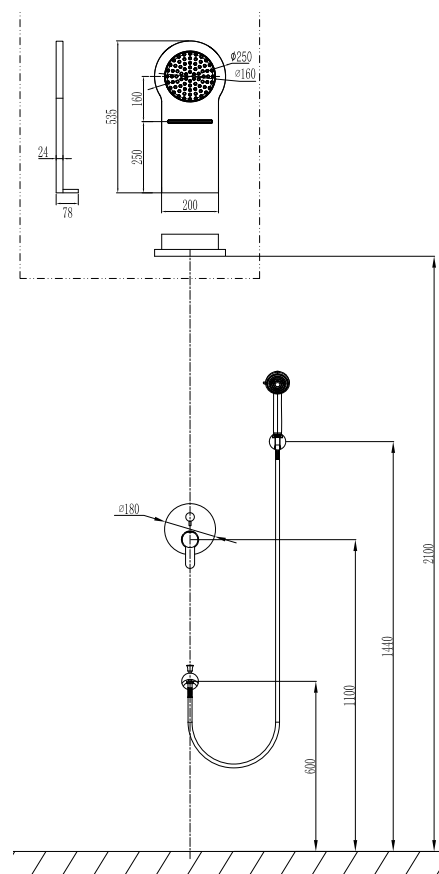

Miscelatore da incasso doccia a 5 vie

Mitigeur de douche encastré 5 voies

Built-in mixer tap 5 way

Μίκτης εντοιχισμού 5 δρόμων