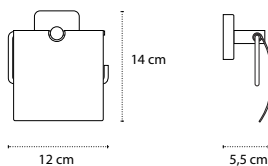

Portarotolo
Porte rouleau
Roll holder
Χαρτοθήκη

4403

| 39,90 €

Cod. 3800201580663