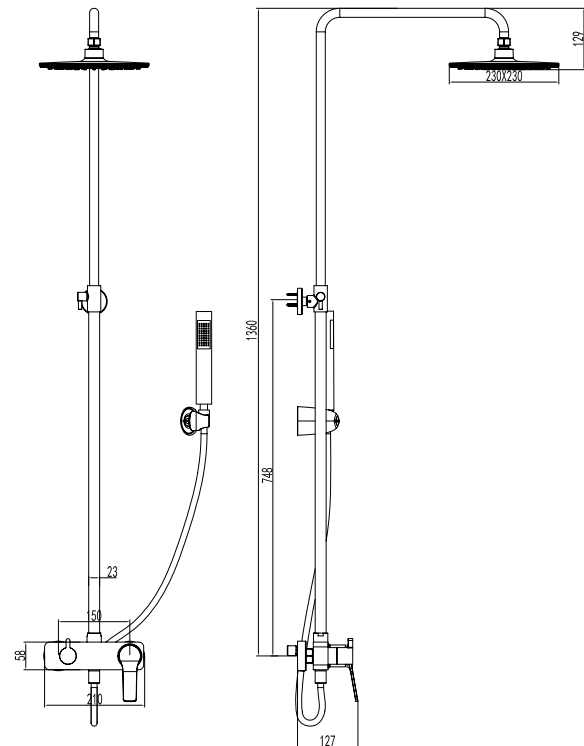

Miscelatore doccia fissa
Cartuccia ceramica
Colonna telescopica ottone
Soffione doccia ABS Ø200
Doccetta
Flessibile INOX 150cm

Mitigeur de douche fixe
Cartouche céramique
Colonne télescopique en laiton
Douche de tête ABS Ø200
Douchette à main
Flexible INOX 150cm

Fixed mixer tap bathtub
Ceramic cartridge
Telescopic column brass
Shower head ABS Ø200
Hand shower
Flexible INOX 150cm

Μπαταρία σταθερού ντους
Μηχανισμός κεραμικών δίσκων
Τηλεσκοπική κολόνα μπρούτζινη
Κεφαλή ντους ABS Ø200
Τηλέφωνο χειρός
Σπιράλι INOX 150cm