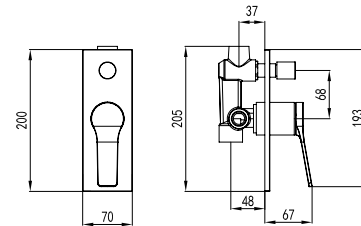

Miscelatore incasso doccia
Cartuccia ceramica

Mitigeur de douche encastré
Cartouche céramique

Built-in mixer tap for bathtub
Ceramic cartridge

Μίκτης εντοιχισμού
Μηχανισμός κεραμικών δίσκων