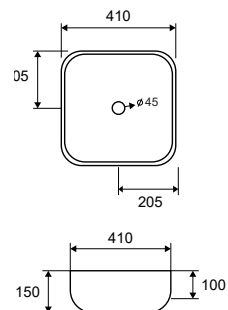

LT 2184 | 375x375x120mm | 169,90 €

Cod. 5206836561325

Lavabo da appoggio • Vasque à poser

Self standing wash basin • Νιπτήρας επικαθήμενος