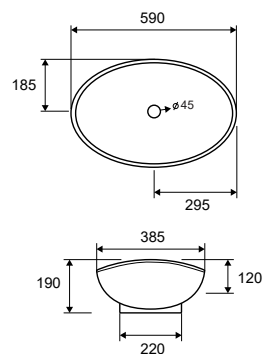

LT 3076 | 590x385x190mm | 169,90 €

Cod. 5206836100869

Lavabo da appoggio • Vasque à poser
Self standing wash basin • Νιπτήρας επικαθήμενος