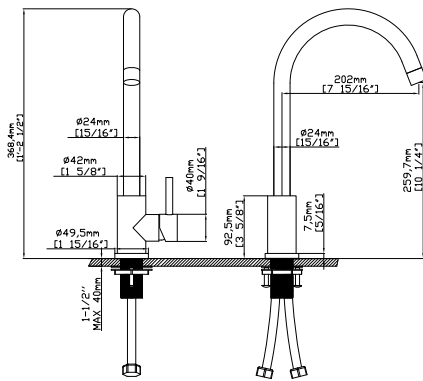

ROSA - K100

5 anni garanzia
ans garantie
years warranty
χρόνια εγγύηση

SUPERFICIE
SURFACE • ΕΠΙΦΑΝΕΙΑ

Chrome

139,90 €

Cod. 5206836505664

SEDAL
CTDG35

Rubinetto della cucina

Cartuccia ceramica
Flessibili collegamento 35cm

Kitchen faucet

Ceramic cartridge
Flexible connectors 35cm

Robinet de cuisine

Cartouche céramique
Flexible de raccordement 35cm

Μπαταρία κουζίνας

Μηχανισμός κεραμικών δίσκων
Σπιράλ σύνδεσης 35cm