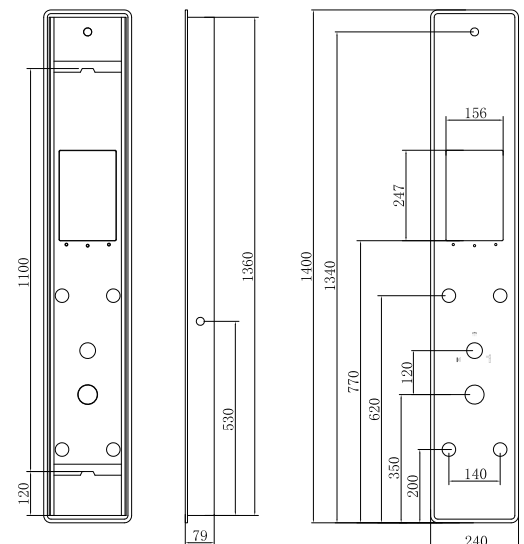

CLIO

CLIO G8138

499,00 €

Cod. 5206836019734

Colonna idromassaggio

Materiale PVC & vetro temperato
Colore bianco
Soffione doccia
4 jets
Doccetta

Colonne hydromassante

Structure PVC & verre trempé
En blanc
Pomme de tête
4 jets
Douchette à main

Hydromassage column

Material PVC & tempered glass
Painted in white
Upper shower
4 jets
Hand shower

Στήλη υδρομασάζ

Υλικό PVC & tempered κρύσταλλο
Λευκό χρώμα
Ντους οροφής
4 jets
Τηλέφωνο χειρός