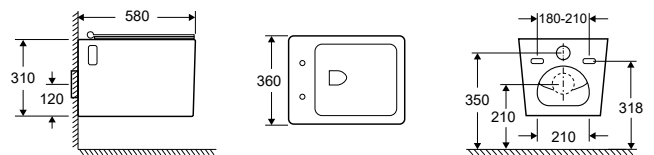

## LT 003E-R

RIMLESS  
SYSTEMCod.

5206836016764

Vaso sospeso • Cuvette suspendue • Wall hung toilet • Αναρτώμενη λεκάνη

249,90 €

5206836003047

Coperchio termodour • Abattant thermodur • Termodur seat • Καπάκι termodur | Soft Close Slim