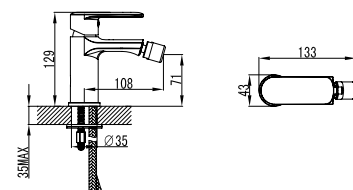

**Mixer tap for wash basin**

Ceramic cartridge  
Flexible connectors 35cm

**Μπαταρία νιπτήρος**

Μηχανισμός κεραμικών δίσκων  
Σπιράλ σύνδεσης 35cm

**WMJ468056C**

Cod. 5206836020228

109,00 €

**Miscelatore bidet**