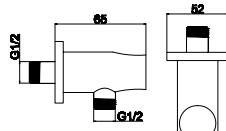

Presa acqua e supporto
Coude de sortie murale de douche avec support
Shower outlet & support
Μπρούντζινη παροχή ντους & βάση στήριξης

FB04716 NERO

Cod. 5206836065885

39,90 €