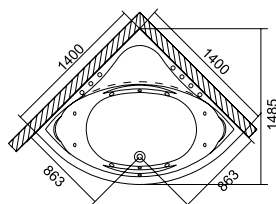

CONCORDIA K-1080

3.499,00 €

Cod. 5206836523514

Vasca idromassaggio

Particolarmente comoda e confortevole vasca idromassaggio che puo ospitare due adulti. È dotata di due poggiatesta in poliuretano inox ergonomici con basi regolabili. La vasca è dotata di un sistema idromassaggio con un set di otto jets, 4 jets di dimensioni 100mm e 4 jets di dimensioni 50mm. Ha un drenaggio d'acqua automatico e un interruttore termico. Sulla vasca sono installati due miscelatori pesanti che deviano l'acqua nella cascata o alla doccia. Cascata e miscelatori sono in ottone nichelato. Sul bordo destro troviamo la doccia a getti con i suoi comandi mentre di fianco sono installati i due, molto eleganti, comandi pneumatici dell'idromassaggio (comando on/off e comando aria). La vasca è dotata di una pompa di 1,2HP/900W. Ha 2 anni di garanzia ed è confezionata in cassa di legno e scatola di cartone.

Hydromassage

Très confortable et agréable baignoire d'angle hydromassage qui peut accueillir deux adultes en même temps. Elle est d'une conception très spéciale avec deux appuis-tête en polyuréthane. La baignoire est équipée d'un système hydromassage qui dispose 4 jumbo jets de 100mm et 4 jets de 50mm (en total dispose huit jets). Au bord de la baignoire sont posés deux inverseurs qui envoient l'eau à la douche à main ou à la chute d'eau, mélangeur cascade en laiton nickelé. Sur le côté droit il y a la douche à main dans un boîtier particulier auquel il y a le tuyau de la douche. Sur le bord de la baignoire sont posés les deux boutons des commandes pneumatiques très élégants (commande marche/arrêt et le contrôle aéro massage). Elle est soutenue par la pompe 1,2HP/900W. 2 ans de garantie. Elle est emballée dans une boîte en bois et carton.

Hydromassage