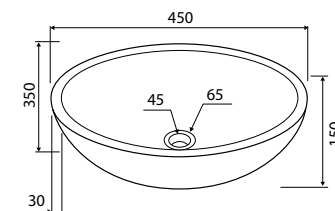

Cod. 5206836064987

Lavabo da appoggio in marmo • Vasque à poser
Self standing wash basin • Νιπτήρας επικαθήμενος

Cod. 5206836064970

Lavabo da appoggio in marmo • Vasque à poser
Self standing wash basin • Νιπτήρας επικαθήμενος