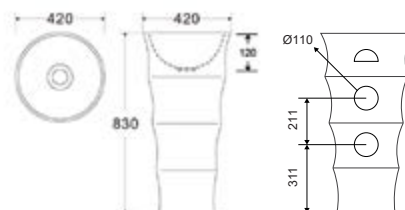

LOUVRE G-309 | 420x420x830mm | 649,00 €

Cod. 5206836016498

Lavabo da terra • Lavabo colonne

Pedestal wash basin • Νιπτήρας επιδαπέδιος