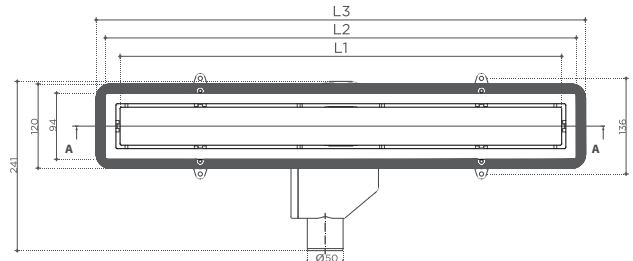

L mm	300	450	550	650	750	850	950
L1 mm	298	438	538	638	738	838	938
L2 mm	320	470	570	670	770	870	970
L3 mm	346	496	596	696	796	896	996

LINE 300, 450, 550 (x2)
LINE 650, 750, 850 (x4)

Drenaggio
Drainage
Flow
Αποχέτευση

Altezza minima
Hauteur minimale
Minimal installation
Ελάχιστο ύψος εγκατάστασης

Specifica acciaio griglia K3, sopra 300kg di carico, 10 ANNI DI GARANZIA
Spécification grille inoxydable K3, au dessus de 300kg de charge, 10 ANS DE GARANTIE
Grid stainless steel K3, withstands 300kg pressure, 10 YEAR WARRANTY
Προδιαγραφή ανοξείδωτης σκάρας K3, αντοχής άνω των 300kg, 10 ΧΡΟΝΙΑ ΕΓΓΥΗΣΗ