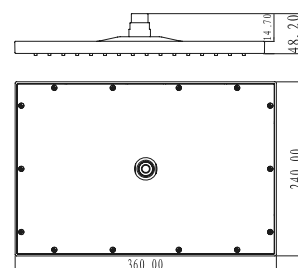

**9Q**

Cod. 5206836101378

79,00 €

**Braccio doccia a muro** • Bras de douche mural • Wall spout brass • Επιτοίχιο μπράτσο

**0401A**

Cod. 5206836508436

109,90 €

ABS / 360x240