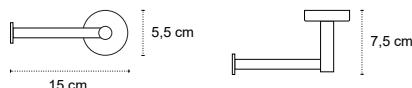

Portabicchiere
Porte brosse à dents
Tumbler holder
Ποτηροθήκη

1401

| 52,90 €

Cod. 3800201580380