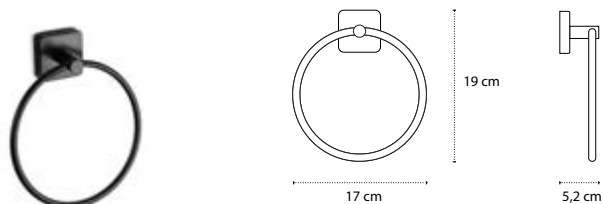

Appendino doppio • Double crochet • Double hook • Άγκιστρο διπλό

121155

| 39,90 €

Cod. 3800201583831

Appendino • Crochet • Hook • Άγκιστρο

422055 | 62,90 €

Cod. 3800201584128

Portasalvietta • Porte serviette • Towel holder • Πετσποκρεμάστρα