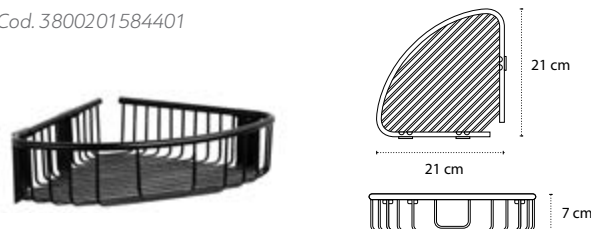

Cod. 3800201584395

Porta spugna • Panier à savon • Corner basket • Γωνιακό καλάθι

963855

| 79,90 €

Cod. 3800201584401

Porta spugna • Panier à savon • Corner basket • Γωνιακό καλάθι

963955

| 149,90 €