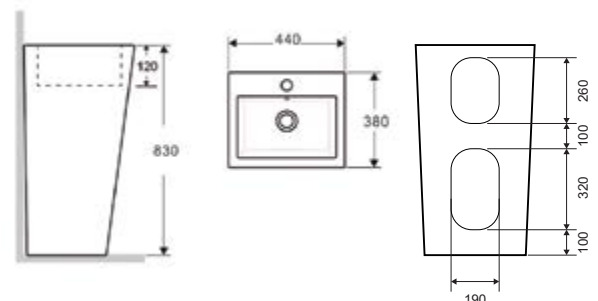

MARAIS G-303 | 440x380x830mm | 699,90 €

Cod. 5206836016474

Lavabo da terra • Lavabo colonne
Pedestal wash basin • Νιπτήρας επιδαπέδιος