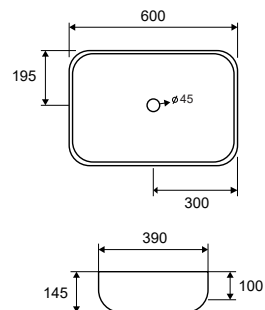

Opaco • Mat • Matt • Ματ

LT 2143-PMW | 600x390x145mm | 299,90 €

Cod. 5206836049571

Lavabo da appoggio • Vasque à poser

Self standing wash basin • Νιπτήρας επικαθήμενος