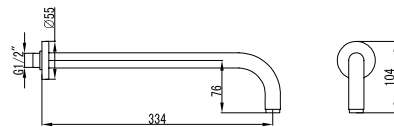

109,90 €

**Soffione doccia INOX**  
Douche de tête INOX  
Shower head INOX  
Κεφαλή ντους INOX

AC00903 BIANCO

Cod. 5206836065748

59,90 €

**Braccio doccia tondo**  
Bras mural tubulaire  
Tubular arm  
Μπρούτζινος επινικελωμένος βραχίονας