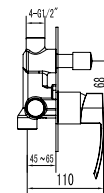

Miscelatore incasso doccia

Cartuccia ceramica

Mitigeur de douche encastré

Cartouche céramique

Built-in mixer tap for bathtub

Ceramic cartridge

Μίκτης εντοιχισμού

Μηχανισμός κεραμικών δίσκων