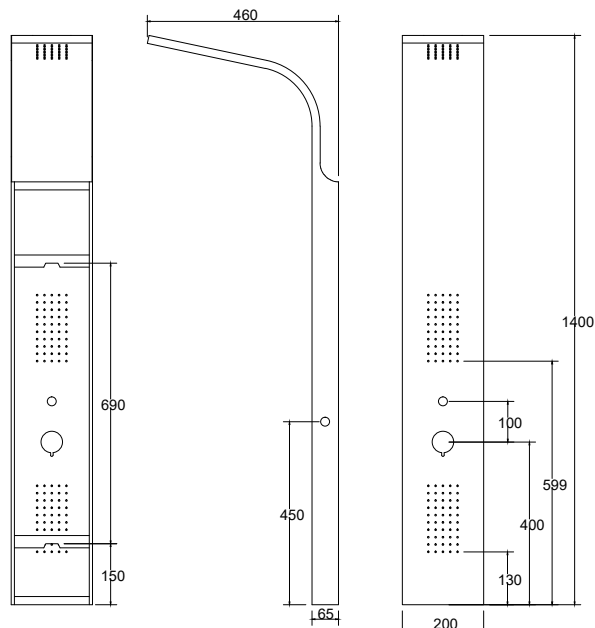

# NERO

**NERO A7304B**

Cod. 5206836004815

499,00 €

**Colonna idromassaggio**

Corpo in alluminio verniciato  
Soffione doccia di grandi dimensioni  
3 serie di iniettori con effetto pioggia  
(50 microjet per ogni set)  
Doccetta  
Selettore di 3 funzione