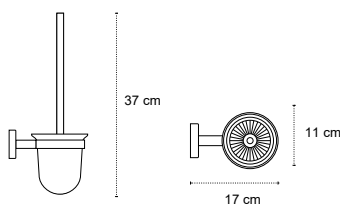

Portarotolo

Porte rouleau
Roll holder
Χαρτοθήκη

170166

| 89,90 €

Cod. 3800201585231