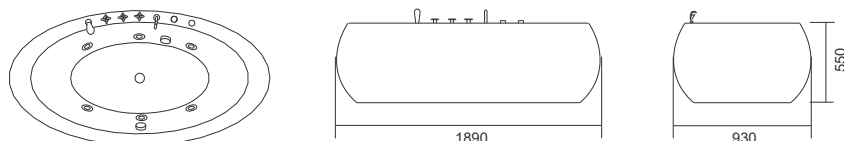

DIANA K-1212

3.799,00 €

Cod. 5206836016153

Idromassaggio

Vasca idromassaggio centro stanza, internamente e esternamente rivestita con un foglio acrilico di alta qualità con spessore 5mm. Ha un set completo di rubinetti, doccia, miscelatore e cascata. La vasca è dotata di 6 jets Ø85. Ha anche controlli pneumatici e valvola automatica. Inoltre è accessoriata con una pompa di 1HP/750W e delle basi antivibranti. Ha 2 anni di garanzia ed è confezionata in cassa di legno e scatola di cartone. (Disponibile dal Maggio 2021)

Hydromassage

Baignoire hydromassage de position libre robuste, intérieurement et extérieurement revêtu avec feuille d'acrylique de haute qualité 5mm. Elle dispose d'un ensemble complet de mélangeur, douchette à main, et cascade. La baignoire est équipée de 6 jets Ø85. Elle dispose également de commandes pneumatiques et de bonde automatique. La baignoire dispose d'une pompe 1HP/750W avec des bases anti-vibrations. 2 ans de garantie. Elle est emballée dans une boîte en bois et carton. (Disponibile: Mai 2021)

Hydromassage

Freestanding heavy duty hydro massage bath, internally and externally coated with high quality acrylic sheet 5mm. It has a full set of taps, hand shower, mixer and waterfall. The bathtub is equipped with 6 jets Ø85. It also has pneumatic controls and automatic valve. The bath has a 1HP/750W pump complete with anti-vibration bases. It is packed in wooden box and carton. 2 year warranty. (Available by May 2021)

Μπάνιο υδρομασάζ