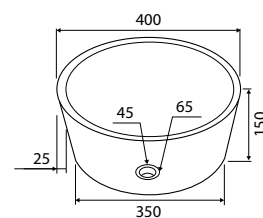

## TIMUR

TIMUR SLH  
CREAM

| Ø400x150mm

| 299,90 €

Cod. 5206836064949

Lavabo da appoggio in marmo • Vasque à poser  
Self standing wash basin • Νιπτήρας επικαθήμενος

 25kg

TIMUR SLH | Ø400x150mm | 299,90 €  
ROSSO