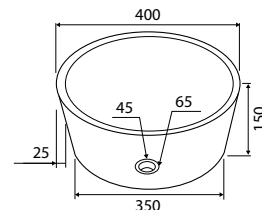

Cod. 5206836064956

Lavabo da appoggio in marmo • Vasque à poser
Self standing wash basin • Νιπτήρας επικαθήμενος

TIMUR SLH | Ø400x150mm | 299,90 €
NERO

Cod. 5206836064932

Lavabo da appoggio in marmo • Vasque à poser
Self standing wash basin • Νιπτήρας επικαθήμενος