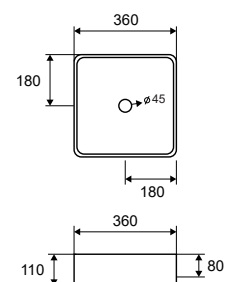

LT 2178 | 510x405x110mm | 209,90 €

Cod. 5206836561356

Lavabo da appoggio • Vasque à poser

Self standing wash basin • Νιπτήρας επικαθήμενος

LT 2178-S | 470x360x110mm | 199,90 €

Cod. 5206836561349

Lavabo da appoggio • Vasque à poser

Self standing wash basin • Νιπτήρας επικαθήμενος

LT 2179-S | 360x360x110mm | 179,90 €

Cod. 5206836561363

Lavabo da appoggio • Vasque à poser

Self standing wash basin • Νιπτήρας επικαθήμενος