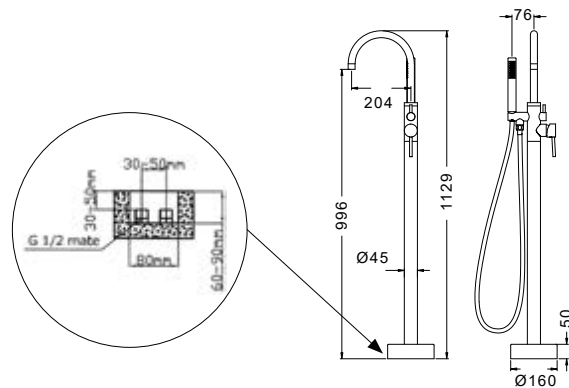

ARTEMIS S12323 ORO INOX 304 18/10

1199,00 €

Cod. 5206836080192

Miscelatore da terra

Mitigeur sur pied pour baignoire • Floor mixer tap • Επιδαπέδια μπαταρία λουτρού

Cartuccia ceramica

Cartouche céramique • Ceramic cartridge • Μηχανισμός κεραμικών δίσκων

Doccetta

Douchette à main • Hand shower • Τηλέφωνο χειρός

Flessibile INOX 150cm

Flexible INOX 150cm • Σπιράλ INOX 150cm