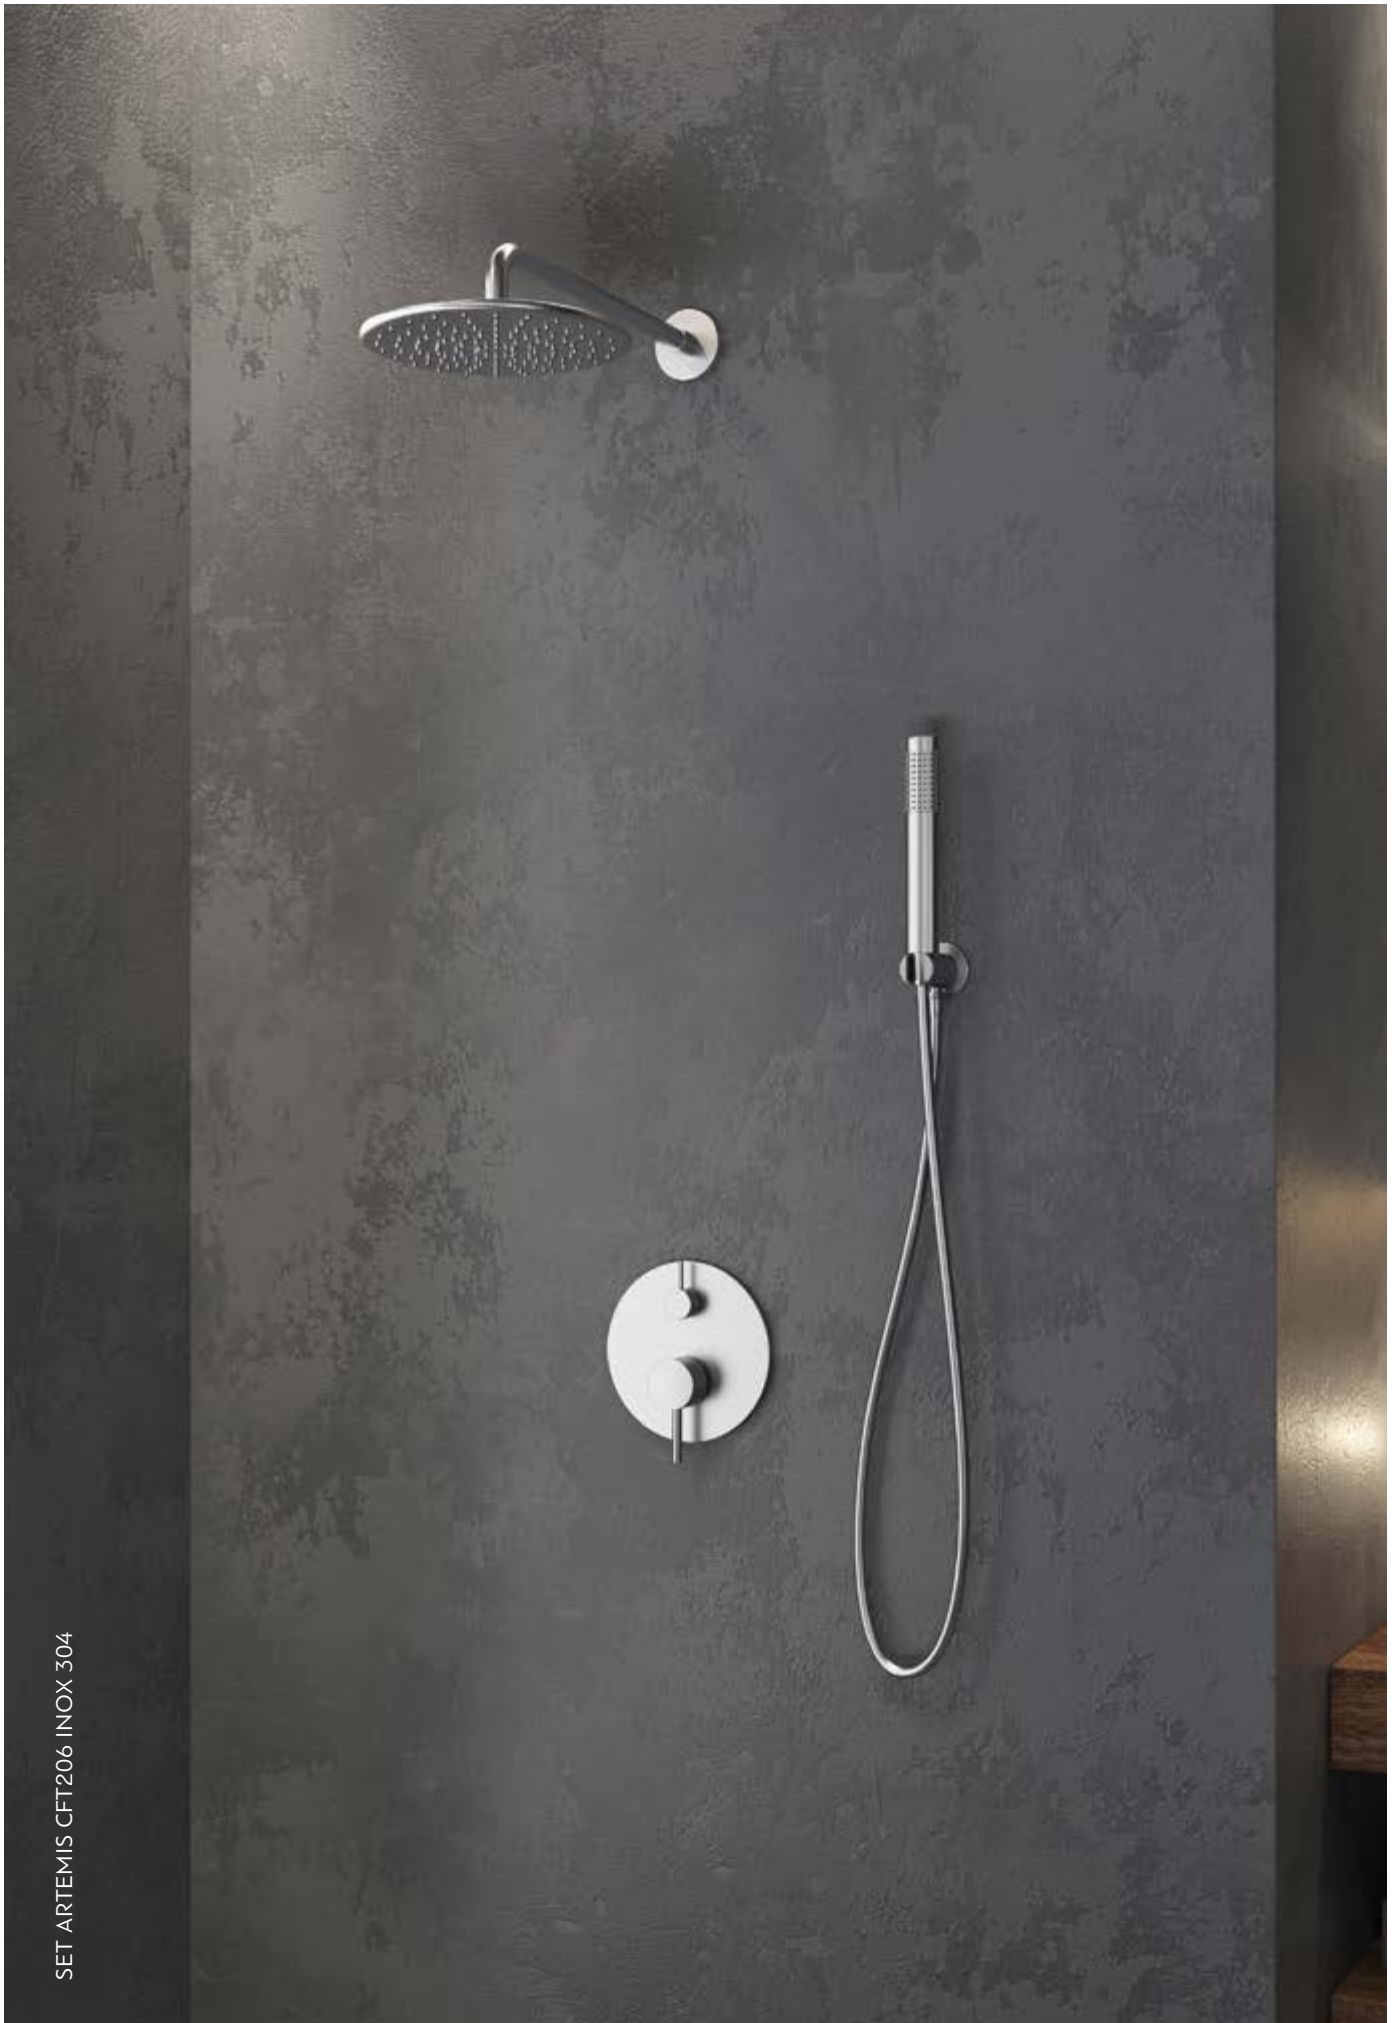

SET ARTEMIS CFT206 INOX 304