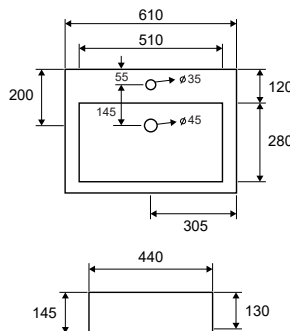

Cod. 5206836532318

Lavabo da appoggio • Vasque à poser  
Self standing wash basin • Νιπτήρας επικαθήμενος

LT 2001 | 610x440x145mm | 189,90 €

Cod. 5206836505329

Lavabo da appoggio • Vasque à poser  
Self standing wash basin • Νιπτήρας επικαθήμενος