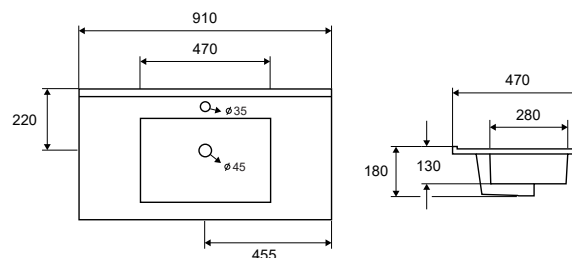

LT 7506-90 | 910x470x180mm

| 229,90 €

Cod. 5206836102658

Lavabo per per mobili • Vasque pour meuble • Furniture washbasin • Νιπτήρας επίπλου