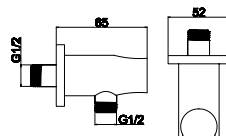

AC05003 INOX

Cod. 5206836065779

44,90 €

Presa acqua e supporto
Coude de sortie murale de douche avec support
Shower outlet & support
Μηρούντζινη παροχή ντους & βάση στήριξης