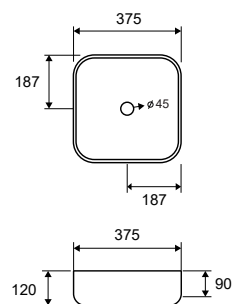

Self standing wash basin • Νιπτήρας επικαθήμενος

LT 2184 | 375x375x120mm | 169,90 €

Cod. 5206836561325

Lavabo da appoggio • Vasque à poser

Self standing wash basin • Νιπτήρας επικαθήμενος

LT 1131 | 590x410x100mm | 219,90 €