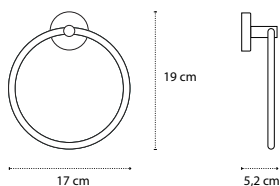

1211

| 36,90 €

Cod. 3800201580168

Appendino • Crochet • Hook • Άγκιστρο

1220

| 46,90 €

Cod. 3800201580236

Portasalvietta • Porte serviette • Towel holder • Πετστοκρεμάστρα

1224

| 69,90 €

Cod. 3800201580243