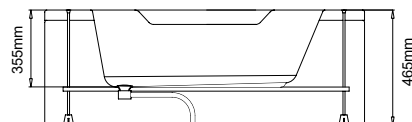

ΜΥΚΟΝΟΣ 90

<u>Cod.</u>		
5206836500874	Vasca da bagno in acrilico • Baignoire en acrylique • Acrylic bathtub • Ακρυλική μπανιέρα | 900x900mm	399,00 €
5206836597898	Pannello frontale • Tablier frontal • Front panel • Ποδιά εμπρόσθια | ΜΥΚΟΝΟΣ 90	229,00 €
5206836021065	Struttura di sostegno laterale • Châssis autoportant • Perimetric base • Περιμετρική βάση | ΜΥΚΟΝΟΣ 90	169,00 €

<u>Cod.</u>		
5206836544793	Confezione in legno • Emballage en bois • Wooden box • Ξυλοκιβώτιο	69,00 €