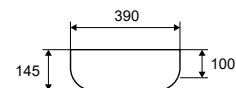

LT 2143-PM

Cod.

5206836049571
5206836049588

LT-2143-PMW
LT-2143-PMB

Lavabo da appoggio
Vasque à poser • Self standing wash basin • Νιπτήρας επικαθήμενος

299,90 €
329,90 €

MILOS 45D

Cod.

5206836067902
5206836067926

45D-PMW
45D-PMB

Lavabo da terra
Lavabo colonne • Pedestal wash basin • Νιπτήρας επιδαπέδιος | **SOLID SURFACE**

1.599,00 €
1.699,00 €