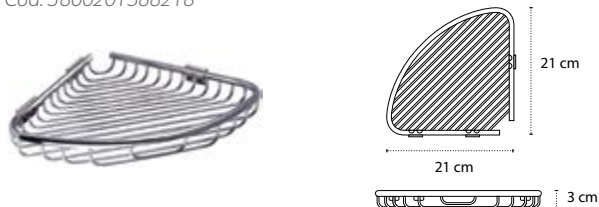

Porta spugna • Panier à savon • Corner basket • Γωνιακό καλάθι

9637

| 59,90 €

Cod. 3800201588218