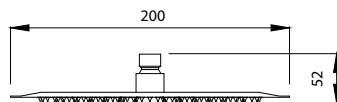

H13801 BIANCO INOX - Ø200

Cod. 5206836065694

109,90 €

Soffione doccia INOX
Douche de tête INOX
Shower head INOX
Κεφαλή ντους INOX