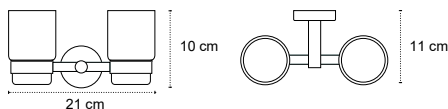

1855

| 62,90 €

Cod. 3800201580335