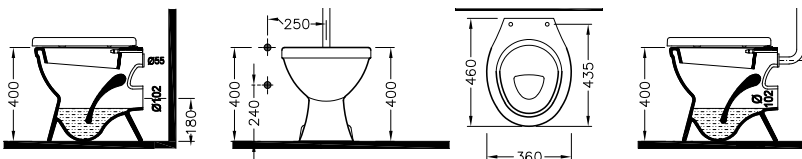

ARKA

ARKA 2702

Cod.
5206836036908 | **Compact WC, orizzontale** • Cuvette compacte, horizontale • Compact toilet, horizontal • Συμπαγής λεκάνη, οριζόντια | 74,00 €
5206836015682 | **Coperchio** • Abattant • Seat • Καπάκι | **ORCHIDEA 1173** | 17,90 €