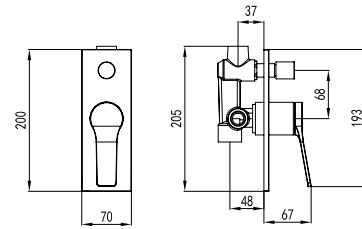

Miscelatore incasso doccia
Cartuccia ceramica

Mitigeur de douche encastré
Cartouche céramique

Built-in mixer tap for bathtub
Ceramic cartridge

Μίκτης εντοιχισμού
Μηχανισμός κεραμικών δίσκων