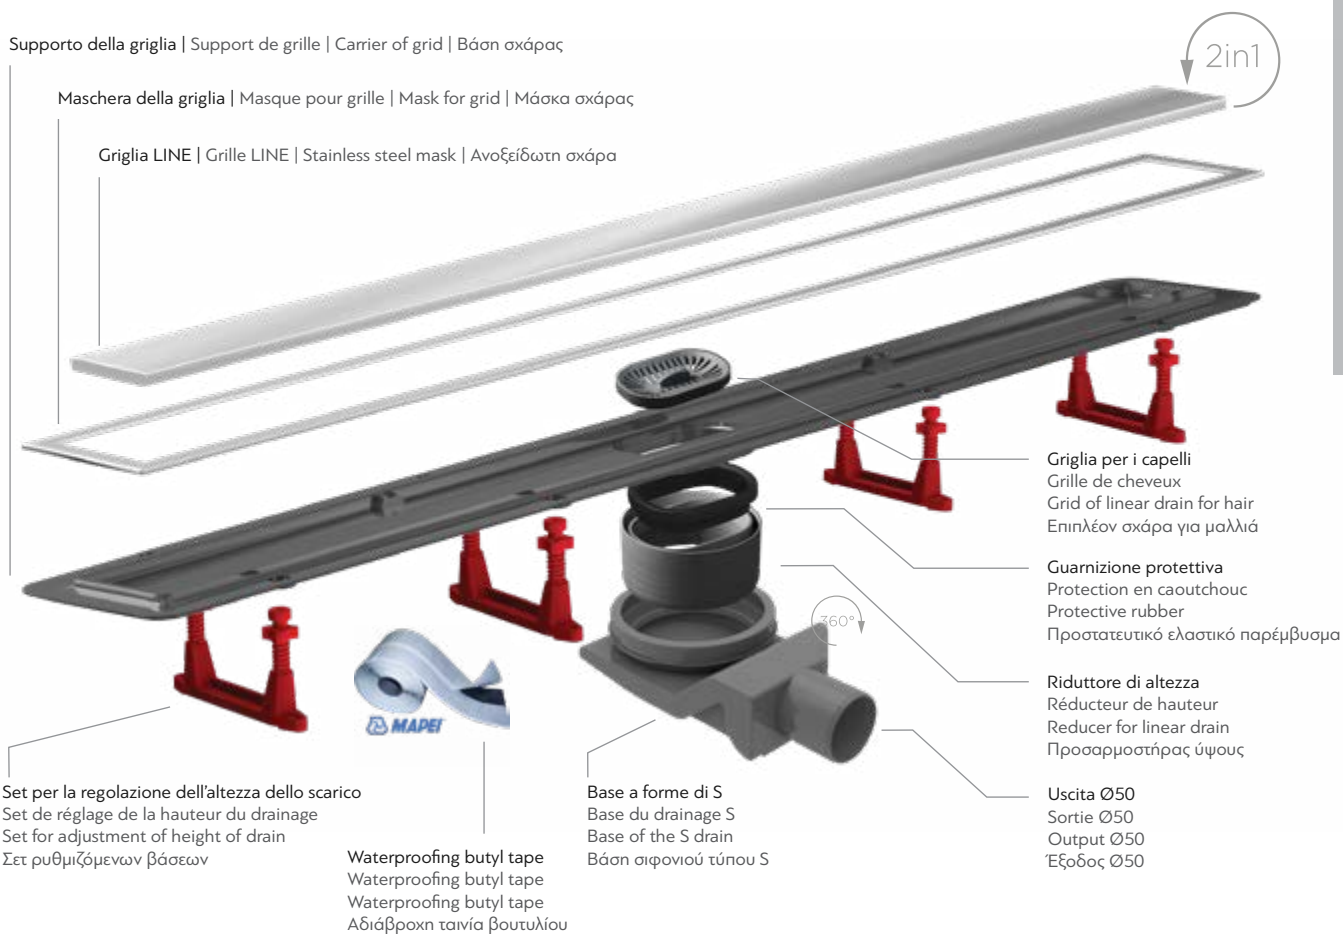

Drain in a shape of a line, low profile, takes up little space under the floor. Grid made of stainless steel 18/10 with possible addition of elements made of glass. May be combined with other drains in the same room that are connected to this drain.

Σιφόνι δαπέδου ευθύγραμμο, χαμηλού προφίλ που καταλαμβάνει τον ελάχιστο δυνατό χώρο κάτω από το δάπεδο. Σχάρα κατασκευασμένη από ανοξείδωτο ατσάλι 18/10 η οποία αναστρεφόμενη μπορεί να δεχθεί πλακίδιο ή γυαλί. Μπορεί να συνδεθεί εν σειρά και με άλλα σιφόνια.

CARATTERISTICHE • CARACTÉRISTIQUES • FEATURES • ΧΑΡΑΚΤΗΡΙΣΤΙΚΑ

Supporto della griglia | Support de grille | Carrier of grid | Βάση σκάρας

Maschera della griglia | Masque pour grille | Mask for grid | Μάσκα σκάρας

Griglia LINE | Grille LINE | Stainless steel mask | Ανοξείδωτη σκάρα

Set per la regolazione dell'altezza dello scarico  
Set de réglage de la hauteur du drainage  
Set for adjustment of height of drain  
Σετ ρυθμιζόμενων βάσεων