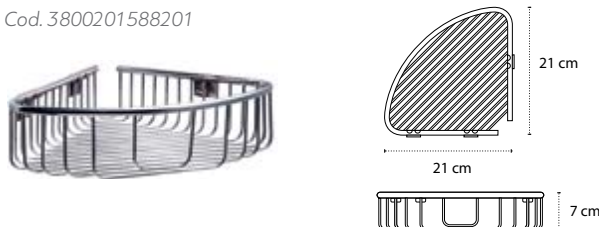

Porta spugna • Panier à savon • Corner basket • Γωνιακό καλάθι

9638

| 69,90 €

Cod. 3800201588201

Porta spugna • Panier à savon • Corner basket • Γωνιακό καλάθι

9639

| 129,90 €

Cod. 3800201585637