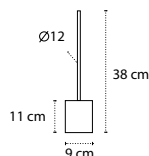

MULTIUSO INOX

9682

| 49,90 €

Cod. 3800201580779

Corrimano
Barre d'appui
Handle
Λαβή

9683

| 59,90 €

Cod. 3800201580786

Corrimano
Barre d'appui
Handle
Λαβή

9641

| 30,90 €

Cod. 3800201580830

Portarotolo
Porte rouleau
Roll holder
Χαρτοθήκη

9677

| 45,90 €

Cod. 3800201580915

Portascopino sospeso
Porte-balayette mural
Wall hung stainless steel brush holder
Πιγκάλ αναρτώμενο βαρέως τύπου

1777

| 64,90 €

Cod. 3800201581264

Portascopino sospeso
Porte-balayette mural
Wall hung stainless steel brush holder
Πιγκάλ αναρτώμενο βαρέως τύπου

9676

| 45,90 €

Cod. 3800201580908

Portascopino • Porte-balayette • Brush holder • Πιγκάλ

1776

| 64,90 €

Cod. 3800201581257

Portascopino • Porte-balayette • Brush holder • Πιγκάλ