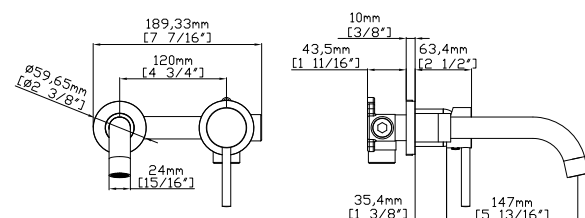

911-P CHROME INOX 304 18/10

Cod. 5206836102252

199,00 €

Miscelatore lavabo da incasso

Cartuccia ceramica

Mitigeur lavabo mural

Cartouche céramique

Wall mixer tap for wash basin

Ceramic cartridge

Μπαταρία νιπτήρος εντοιχισμού

Μηχανισμός κεραμικών δίσκων