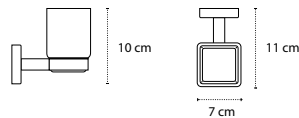

Portabicchiere
Porte brosse à dents
Tumbler holder
Ποτηροθήκη

4801 Cod. 3800201580588

| 130,90 €