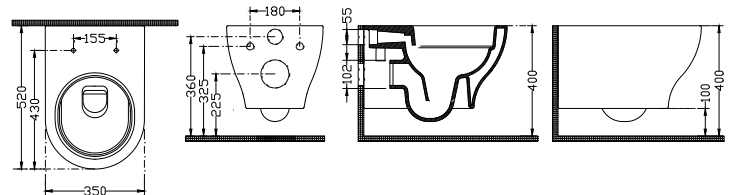

Cod.

5206836036496

Vaso sospeso • Cuvette suspendue • Wall hung toilet • Αναρτώμενη λεκάνη

169,00 €

5206836052588

Coperchio termodour • Abattant thermodur • Termodur seat • Καπάκι termodur | **Soft Close Slim**

79,00 €