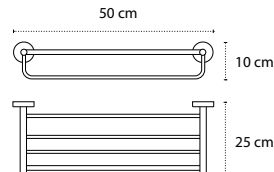

Portasalvietta

Etagère porte serviettes
Towel shelf
Ραφιέρα πετσετών

9625

| 139,90 €

Cod. 3800201583190