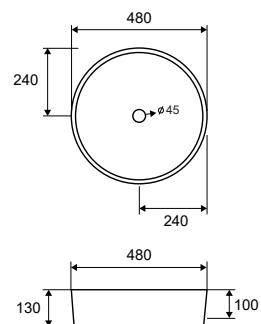

LT 3206-H | 480x480x130mm | 189,90 €

Cod. 5206836561394

Lavabo da appoggio • Vasque à poser

Self standing wash basin • Νιπτήρας επικαθήμενος