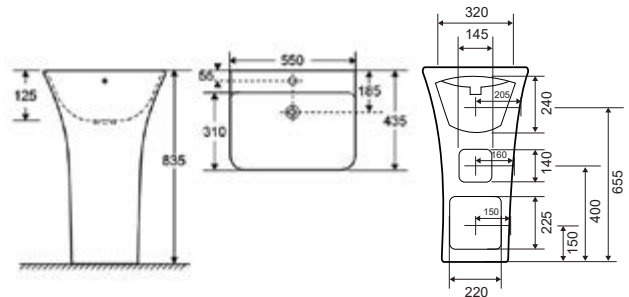

ALIN G-025 | 550x435x835mm | 799,90 €

Cod. 5206836061658

Lavabo da terra • Lavabo colonne
Pedestal wash basin • Νιπτήρας επιδαπέδιος