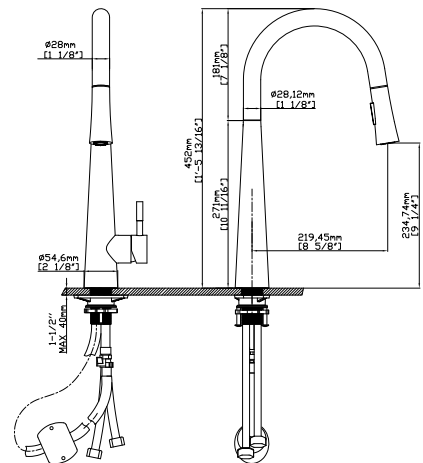

ELISA - K149 NERO OPACO

5 anni garanzia
ans garantie
years warranty
χρόνια εγγύηση

SUPERFICIE
SURFACE • ΕΠΙΦΑΝΕΙΑ

Nero Opaco

229,90 €

Cod. 5206836065496

SEDAL
EN35S

Rubinetto della cucina

Doccetta estraibile
Cartuccia ceramica
Flessibili collegamento 35cm

Kitchen faucet

Douche gigogne
Ceramic cartridge
Flexible connectors 35cm

Robinet de cuisine

Pull out shower
Cartouche céramique
Flexible de raccordement 35cm

Μπαταρία κουζίνας

Αποσπώμενο ντουζάκι
Μηχανισμός κεραμικών δίσκων
Σπιράλ σύνδεσης 35cm