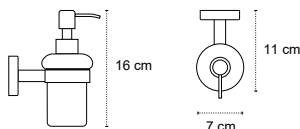

Dispenser
Distributeur de savon
Dispenser
Δοχείο υγρού σαπουνιού