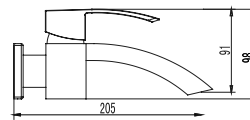

CA23

Cod. 5206836101996

329,00 €

Miscelatore doccia

Cartuccia ceramica
Doccetta con supporto
Flexibile INOX 150cm

Mitigeur douche

Cartouche céramique
Douchette à main avec support
Flexible INOX 150cm

Mixer tap for bathtub

Ceramic cartridge
Hand shower set support
Flexible INOX 150cm

Μπαταρία λουτρού

Μηχανισμός κεραμικών δίσκων
Τηλέφωνο χειρός με βάση στήριξης
Σπιράλ INOX 150cm