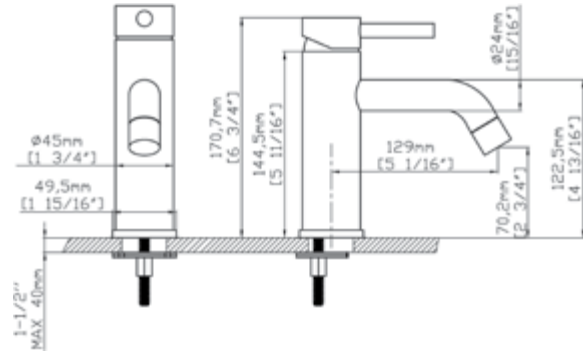

B205A01 NERO INOX 304 18/10

139,00 €

Cod. 5206836065052

Miscelatore lavabo
Cartuccia ceramica
Flessibili collegamento 35cm

Mitigeur lavabo
Cartouche céramique
Flexible de raccordement 35cm

Mixer tap for wash basin
Ceramic cartridge
Flexible connectors 35cm

Μπαταρία νιπτήρος
Μηχανισμός κεραμικών δίσκων
Σπιράλ σύνδεσης 35cm