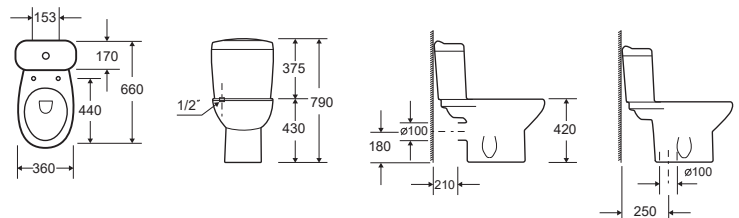

SQUARE

CY 121

299,90 €

Cod.

5206836531243

Compact WC, orizzontale • Cuvette compacte, horizontale • Compact toilet, horizontal • Συμπαγής λεκάνη, οριζόντια

149,00 €

5206836549309

Compact WC, verticale • Cuvette compacte, verticale • Compact toilet, vertical • Συμπαγής λεκάνη, κάθετη

149,00 €

5206836521510

Cassetta per vaso • Réservoir WC • Cistern for toilet • Καζανάκι

90,90 €

5206836522852

Coperchio • Abattant • Seat • Καπάκι | **PPR, Soft Close Slim**

60,00 €

CY 131

219,00 €

Cod.

5206836020181

Bidet BTW • Μπιντέ BTW