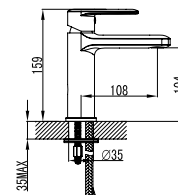

ZQ16328C

Cod. 5206836003634

109,00 €

Miscelatore lavabo
Cartuccia ceramica
Flessibili collegamento 35cm

Mitigeur lavabo
Cartouche céramique
Flexible de raccordement 35cm

Mixer tap for wash basin
Ceramic cartridge
Flexible connectors 35cm

Μπαταρία νιπτήρας
Μηχανισμός κεραμικών δίσκων
Σπιράλ σύνδεσης 35cm