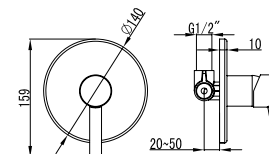

Miscelatore incasso doccia

Cartuccia ceramica

Mitigeur de douche encastré

Cartouche céramique

Built-in mixer tap for bathtub

Ceramic cartridge

Μίκτης εντοιχισμού

Μηχανισμός κεραμικών δίσκων

G9803-D Pop-up Chrome

25,90 €

Cod. 5206836573311

Valvola in ottone, tappo in porcellana
Valve en laiton, bouchon en porcelaine
Brass valve, porcelain cover
Μπρούτζινη βαλβίδα με καπάκι πορσελάνης

G9803-A Pop-up Chrome

17,90 €

Cod. 5206836573304

Valvola in ottone, tappo in ottone
Valve en laiton, bouchon en laiton
Brass valve, brass cover
Μπρούτζινη βαλβίδα με μπρούτζινο καπάκι

G9802-A Pop-up Chrome

25,90 €

Cod. 5206836573298

Valvola in ottone con troppo pieno, tappo in porcellana
Valve en laiton, trop-plein, bouchon en porcelaine
Brass valve, overflow, porcelain cover
Μπρούτζινη βαλβίδα με υπερχειλίση, καπάκι πορσελάνης

G9802 Pop-up Chrome

17,90 €

Cod. 5206836573281

Valvola in ottone con troppo pieno, tappo in ottone
Valve en laiton, trop-plein, bouchon en laiton
Brass valve, overflow, brass cover
Μπρούτζινη βαλβίδα με υπερχειλίση, μπρούτζινο καπάκι