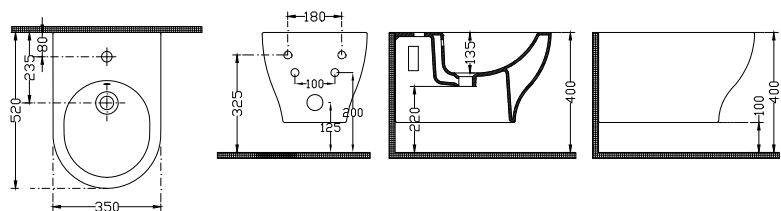

2635

Cod.

5206836036502

Bidet sospeso • Bidet suspendu • Wall hung bidet • Αναρτώμενο μπιντέ

169,00 €