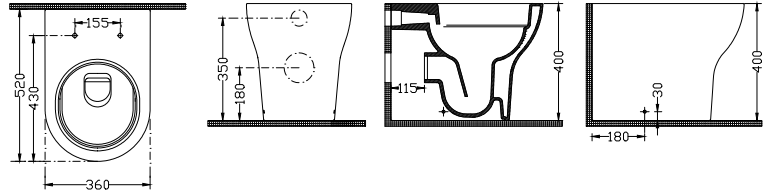

# EOLIS

**BTW 2530**

**RIMLESS SYSTEM**

Cod.

5206836058542

**BTW vaso semplice** • Cuvette simple BTW • Simple toilet BTW • Απλή λεκάνη BTW

169,00 €

5206836052588