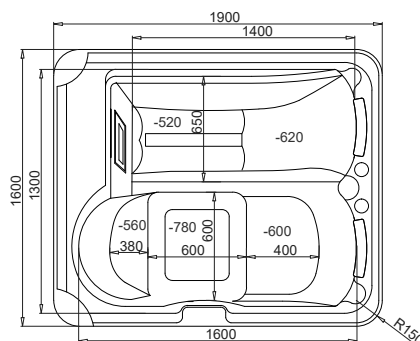

SPA M-3336

SPA M-3336

Cod. 5206836100463

12.999,00 €

BALBOA
water group