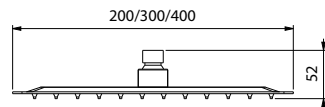

20x20cm	Cod. 5206836546797	59,90 €
30x30cm	Cod. 5206836546803	149,90 €
40x40cm	Cod. 5206836546810	249,90 €

Soffione doccia INOX • Douche de tête INOX • Shower head INOX • Κεφαλή ντους INOX

T253B

INOX