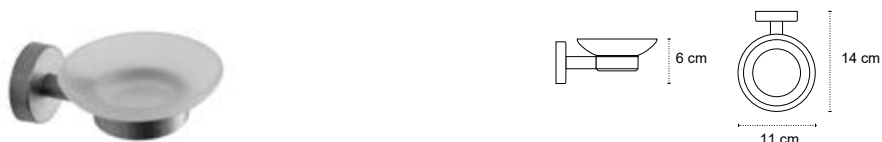

Portasapone
Porte savon
Soap basket
Σαπουνοθήκη

150199

Cod. 3800201585897

| 39,90 €