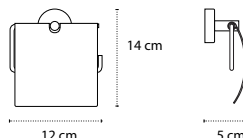

2204

| 39,90 €

Cod. 3800201589833

Appendino • Crochet • Hook • Άγκιστρο

2206

| 46,90 €

Cod. 3800201589970

Appendino • Crochet • Hook • Άγκιστρο

2403

| 29,90 €

Cod. 3800201589925

Portarotolo
Porte rouleau
Roll holder
Χαρτοθήκη

2252

| 69,90 €

Cod. 3800201589864

Portasalvietta
Porte serviette
Towel holder
Πετσετοκρεμάστρα

2262

| 75,90 €

Cod. 3800201589871

Portasalvietta
Porte serviette
Towel holder
Πετσετοκρεμάστρα

2701

| 69,90 €

Cod. 3800201589772

Portascopino sospeso
Porte-balayette
Brush holder
Πιγκάλ

2401

| 29,90 €

Cod. 3800201581615

Portarotolo
Porte rouleau
Roll holder
Χαρτοθήκη

2409

| 19,90 €

Cod. 3800201588126

Portarotolo
Porte rouleau
Roll holder
Χαρτοθήκη

Installazione con adesivo 3M VHB o con viti
Installation avec adhesif 3M VHB ou avec des vis
Installation with adhesive tape 3M VHB or screws
Τοποθέτηση με ταινία 3M VHB ή με βίδες