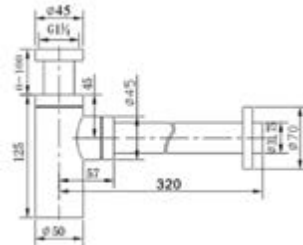

LF9005MB NERO OPACO

Cod. 5206836041773

79,90 €

Sifone a bottiglia in ottone
Siphon en laiton
Bronze basin siphon
Ορειχάλκινο σιφόνι νιπτήρος