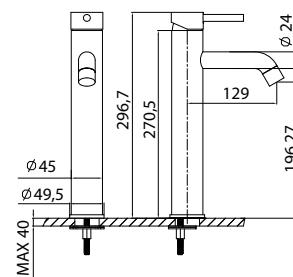

B205A02 SATINATO

INOX 304 18/10

189,00 €

Cod. 5206836065113

Miscelatore lavabo alto
Cartuccia ceramica
Flessibili collegamento 35cm

Mitigeur lavabo haut
Cartouche céramique
Flexible de raccordement 35cm

Mixer tap high for wash basin
Ceramic cartridge
Flexible connectors 35cm

Μπαταρία νιπτήρος ψηλή
Μηχανισμός κεραμικών δίσκων
Σπιράλ σύνδεσης 35cm