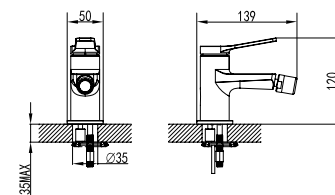

WNW468073C

Cod. 5206836007540

124,00 €

Miscelatore bidet

Cartuccia ceramica
Flessibili collegamento 35cm

Mitigeur bidet

Cartouche céramique
Flexible de raccordement 35cm

Mixer tap for bidet

Ceramic cartridge
Flexible connectors 35cm

Μπαταρία μινιτέ

Μηχανισμός κεραμικών δίσκων
Σπιράλ σύνδεσης 35cm