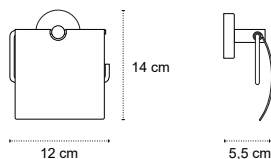

Portarotolo

Porte rouleau
Roll holder
Χαρτοθήκη

140366

| 39,90 €

Cod. 3800201585217