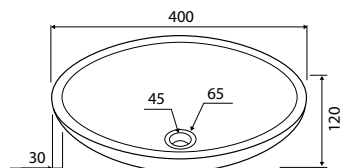

ELENA SBP | Ø400x120mm | 289,90 €
NERO

Cod. 5206836064819

Lavabo da appoggio • Vasque à poser

Self standing wash basin • Νιπτήρας επικαθήμενος