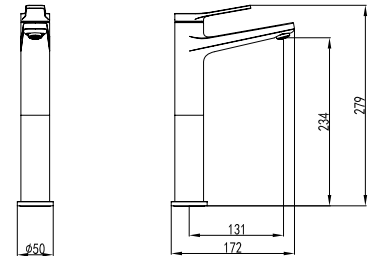

WNW168B73PH

Cod. 5206836059853

239,00 €

Miscelatore lavabo alto
Cartuccia ceramica
Flessibili collegamento 35cm

Mitigeur lavabo haut
Cartouche céramique
Flexible de raccordement 35cm

Mixer tap high for wash basin
Ceramic cartridge
Flexible connectors 35cm

Μπαταρία νιπτήρος ψηλή
Μηχανισμός κεραμικών δίσκων
Σπιράλ σύνδεσης 35cm