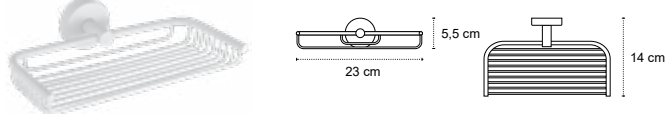

Portasapone • Porte savon • Soap basket • Σαπουνοθήκη

130166

Cod. 3800201585125

| 46,90 €