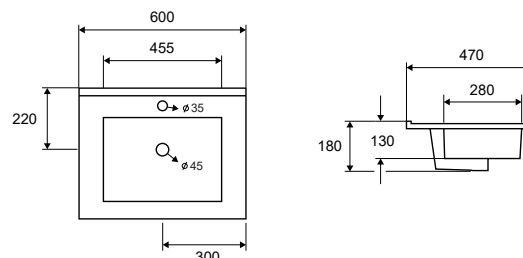

LT 7506-75 | 760x470x180mm

| 189,90 €

Cod. 5206836101675

Lavabo per per mobili • Vasque pour meuble • Furniture washbasin • Νιπτήρας επίπλου

LT 7506-60 | 600x470x180mm

| 159,90 €

Cod. 5206836101729

Lavabo per per mobili • Vasque pour meuble • Furniture washbasin • Νιπτήρας επίπλου