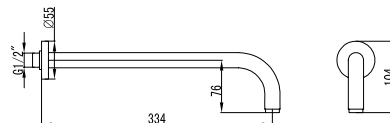

**AC00903 ORO**

Cod. 5206836065755

89,90 €

**Braccio doccia tondo**  
Bras mural tubulaire  
Tubular arm  
Μηρούντζινος επινικελωμένος βραχίονας

**AC05003 ORO**

Cod. 5206836065809

59,90 €

**Presca acqua e supporto**  
Coude de sortie murale de douche avec support  
Shower outlet & support  
Μηρούντζινη παροχή ντους & βάση στήριξης