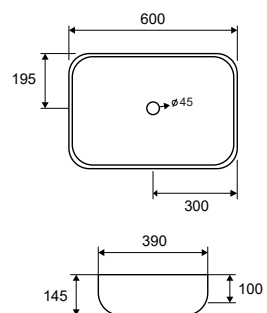

Opaco • Mat • Matt • Ματ

LT 2143-PMB | 600x390x145mm | 319,90 €

Cod. 5206836049588

Lavabo da appoggio • Vasque à poser

Self standing wash basin • Νιπτήρας επικαθήμενος