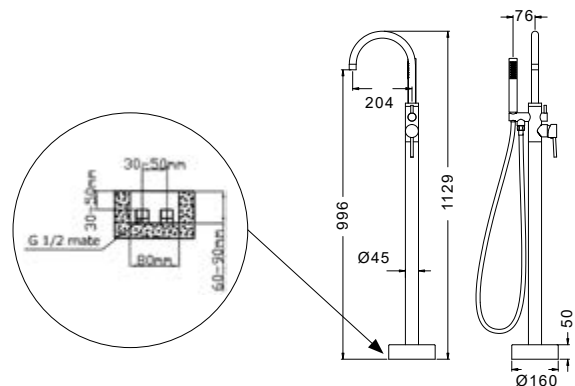

ARTEMIS S12323 NERO

Cod. 5206836016207

999,00 €

Miscelatore da terra

Mitigeur sur pied pour baignoire • Floor mixer tap • Επιδαπέδια μπαταρία λουτρού

Cartuccia ceramica

Cartouche céramique • Ceramic cartridge • Μηχανισμός κεραμικών δίσκων

Doccetta

Douchette à main • Hand shower • Τηλέφωνο χειρός

Flessibile INOX 150cm

Flexible INOX 150cm • Σπιράλ INOX 150cm