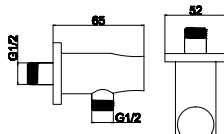

AC00903 NERO

Cod. 5206836065731

59,90 €

Braccio doccia tondo  
Bras mural tubulaire  
Tubular arm  
Μηρούντζινος επικεκλημένος βραχίονας

AC05003 NERO

Cod. 5206836065786

49,90 €

Presca acqua e supporto  
Coude de sortie murale de douche avec support  
Shower outlet & support  
Μηρούντζινη παροχή ντους & βάση στήριξης