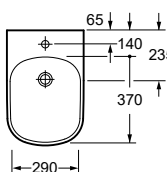

B 10150

Cod.

5206836559612

Bidet BTW • Μπινιτέ BTW

349,00 €