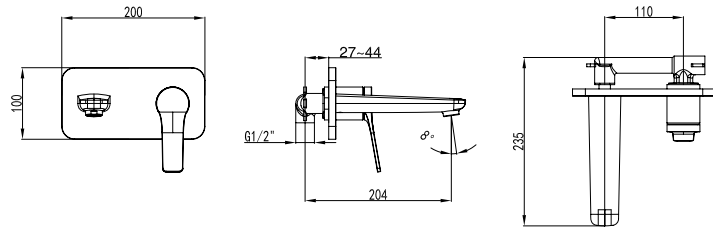

WNW148073PH-B

Cod. 5206836069371

319,00 €

Miscelatore lavabo da incasso
Cartuccia ceramica

Mitigeur de lavabo mural
Cartouche céramique

Wall mixer tap for wash basin
Ceramic cartridge

Μπαταρία νιπτήρος εντοιχισμού
Μηχανισμός κεραμικών δίσκων