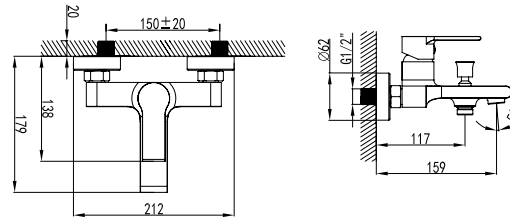

WMJ238056C

169,00 €

Cod. 5206836571522

Miscelatore doccia

Cartuccia ceramica
Doccetta con supporto
Flessibile INOX 150cm

Mitigeur douche

Cartouche céramique
Douchette à main avec support
Flexible INOX 150cm

Mixer tap for bathtub

Ceramic cartridge
Hand shower set support
Flexible INOX 150cm

Μπαταρία λουτρού

Μηχανισμός κεραμικών δίσκων
Τηλέφωνο χειρός με βάση στήριξης
Σπιράλι INOX 150cm