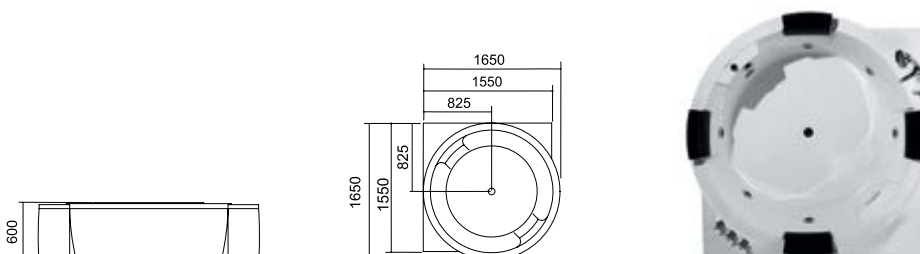

Μπάνιο υδρομασάζ

Το πολύ όμορφο αυτό μπάνιο υδρομασάζ μπορεί να φιλοξενήσει άνετα 4 άτομα. Φέρει 1 μονοκόμμη περιμετρική ποδιά και περιμετρική στιβαρή βάση στήριξης. Ο σχεδιασμός του χαρακτηρίζεται από τα 4 πολύ εντυπωσιακά προσκέφαλα πολυουρεθάνης που διαθέτει. Στο κείλος του μπάνιου είναι τοποθετημένοι εν σειρά οι διακόπτες ζεστού-κρύου νερού, μίκτης βαρέος τύπου, ο καταρράκτης, το αποσπώμενο τηλέφωνο ντους και τα χειριστήρια υδρομασάζ (air control και πνευματικός διακόπτης on/off). Το σύστημα υδρομασάζ φέρει αντλία 1,2HP/900W, 6 jumbo jets. Προτείνεται για γωνιακή τοποθέτηση. Παραδίδεται συσκευασμένο σε ξυλοκιβώτιο και χαρτοκιβώτιο. 2 χρόνια εγγύηση.