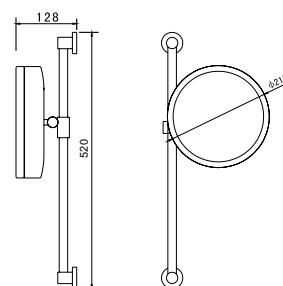

HY-1528

| 199,90 €

Cod. 5206836014081

Specchio ingranditore con luce LED

Miroir grossissant avec lampe LED

Magnifying mirror with LED lamp

Μεγεθυντικός καθρέπτης με LED φωτισμό

3X, Ø220

AC 220V-240V/50Hz

HY-1158

| 159,90 €

Cod. 5206836011356

Specchio ingranditore a doppio lato con luce LED

Miroir grossissant double face avec lampe LED

Double side magnifying mirror with LED lamp

Μεγεθυντικός καθρέπτης δύο όψεων με LED φωτισμό

1X, 3X, Ø150

AC 220V-240V/50Hz

HY-1858

| 99,90 €

Cod. 5206836014098

Specchio ingranditore 3X 20x22cm

Miroir grossissant 3X 20x22cm

Magnifying mirror 3X 20x22cm

Μεγεθυντικός καθρέπτης 3X 20x22cm