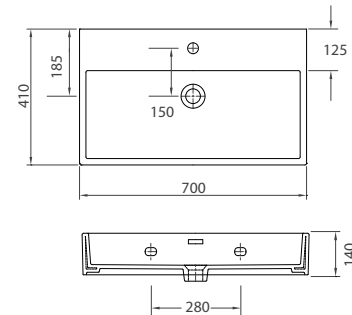

Cod. 5206836012865

Lavabo sospeso • Lavabo suspendu

Wall hung wash basin • Νιπτήρας αναρτώμενος

DAFNE 53709 | 500x420x140mm | 189,90 €