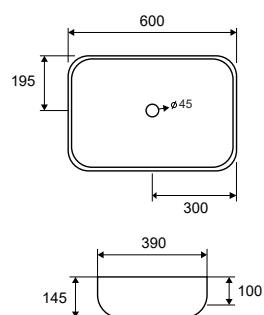

**Lavabo da appoggio • Vasque à poser**

Self standing wash basin • Νιπτήρας επικαθήμενος

LT 2143-P | 600x390x145mm | 199,00 €

Cod. 5206836561301

Lavabo da appoggio • Vasque à poser

Self standing wash basin • Νιπτήρας επικαθήμενος