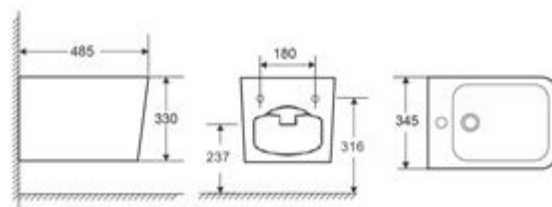

LT 057E-R

RIMLESS
SYSTEM

Cod.

5206836047775

Vaso sospeso • Cuvette suspendue • Wall hung toilet • Αναρτώμενη λεκάνη

249,90 €

5206836047874

Coperchio termodour • Abattant thermodur • Termodur seat • Καπάκι termodur | **Soft Close Slim**

79,00 €

LT 052E-R

RIMLESS
SYSTEM

Cod.

5206836054407

Vaso sospeso • Cuvette suspendue • Wall hung toilet • Αναρτώμενη λεκάνη

249,90 €

5206836075570

Coperchio termodour • Abattant thermodur • Termodur seat • Καπάκι termodur | **Soft Close Slim**

79,00 €

LT 052F

Cod.

5206836054414

Bidet sospeso • Bidet suspendu • Wall hung bidet • Αναρτώμενο μπιντέ

249,90 €