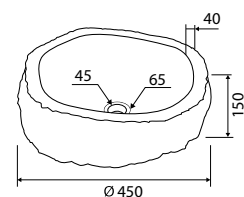

# ONYX

**ONYX SPSO** | Ø400-450x150mm | 449,90 €  
**SUNSET**

Cod. 5206836065014

Lavabo da appoggio in onice • Vasque à poser

Self standing wash basin • Νιπτήρας επικαθήμενος απο όνυχα

Ogni lavabo è unico e diverso per colore, forma e misura  
 Chaque vasque est unique et différente en couleur, forme et taille  
 Each washbasin is unique and not the same in color, shape and measure  
 Κάθε νιπτήρας είναι μοναδικός και διαφέρει σε χρώμα, σχήμα και μέγεθος