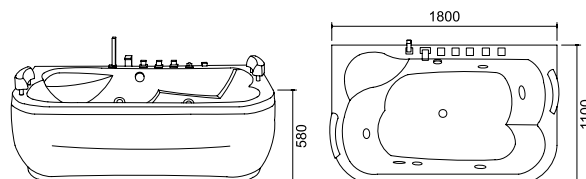

ELIZA K-1213

3.999,00 €

Cod. 5206836523538

Vasca idromassaggio

Vasca idromassaggio molto confortevole, può ospitare due adulti. Ha 1 pannello laterale e una base di supporto perimetrale. Ha un design molto particolare con due poggiatesta in poliuretano. Sulla vasca è installato un deviatore, due miscelatori per l'acqua calda-fredda, la cascata, la doccia a mano e due comandi pneumatici (comando on/off e comando dell'aria). La vasca è dotata di sei jumbo jets ed è supportata da una pompa di 1HP/750W. Si consiglia per un posizionamento angolare o libero. Ha 2 anni di garanzia ed è confezionata in una cassa di legno e scatola di cartone.

Hydromassage

Une très belle baignoire d'hydromassage qui peut accueillir facilement deux personnes. Elle dispose 1 tablier périmétrique et châssis autoportant. Son design est caractérisé par deux appuis-tête très impressionnants en polyuréthane. Au bord de la baignoire se trouvent les commutateurs chaud-froid et le mitigeur, le cascade, la douche à main détachable et les commandes hydromassage (air control et interrupteur pneumatique marche/arrêt). L'hydromassage dispose d'une pompe 1HP/750W, 6 jumbo jets. Recommandé pour positionnement angulaire mais aussi libre. 2 ans de garantie. Elle est emballée dans une boîte en bois et carton.

Hydromassage