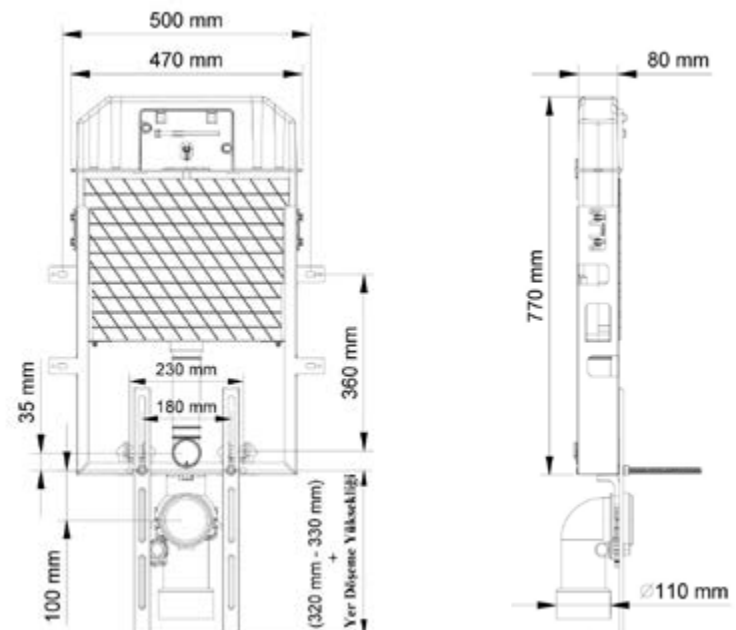

Cassetta da incasso a doppio flusso a parete con supporti per vaso sospeso
Réservoir à encastrier avec pieds de support pour cuvettes suspendues
Wall supporting dual flush concealed cistern. With support legs for wall hung wc
Καζανάκι εντοιχισμού μονότουβλου τοίχου με πόδια στήριξης για αναρτώμενες λεκάνες

10 anni garanzia
ans guarantie
years warranty
χρόνια εγγύηση