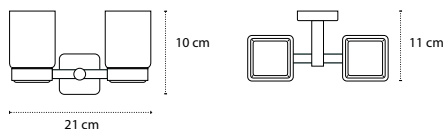

48555

| 119,90 €

Cod. 380020158427