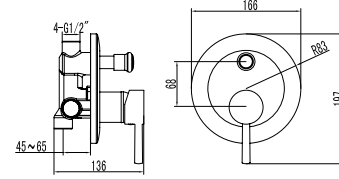

Miscelatore incasso doccia
Cartuccia ceramica

Mitigeur de douche encastré
Cartouche céramique

Built-in mixer tap for bathtub
Ceramic cartridge

Μίκτης εντοιχισμού
Μηχανισμός κεραμικών δίσκων