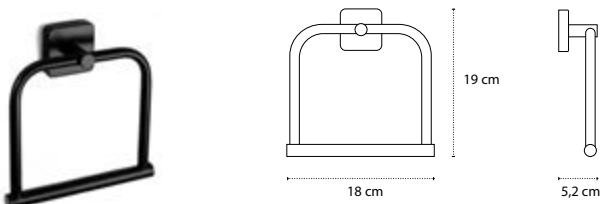

Portasalvietta • Porte serviette • Towel holder • Πετσποκρεμάστρα

430355 | 59,90 €

Cod. 3800201584258