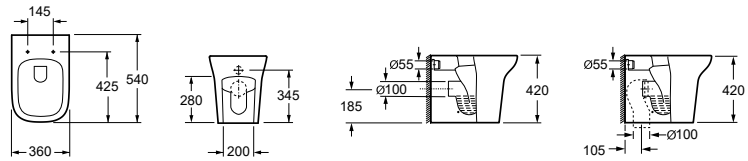

# GRACE

CB 10134

Doppia uscita • Double sortie • Dual outlet • Διπλή έξοδος

Cod.

5206836551340

BTW vaso semplice • Cuvette simple BTW • Simple toilet BTW • Απλή λεκάνη BTW

299,00 €

5206836588162