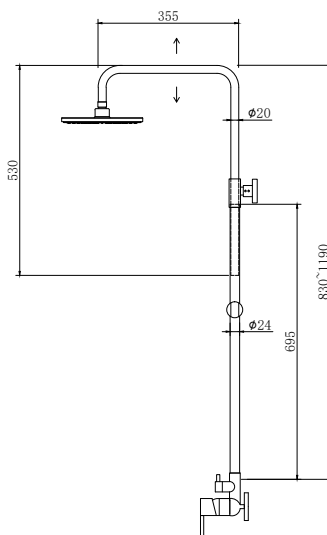

ARTEMIS CF031M NERO

329,90 €

Cod. 5206836069166