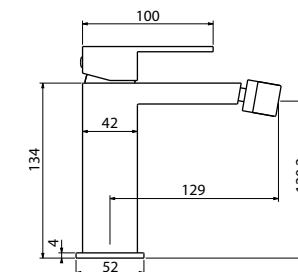

Mixer tap for bidet
Ceramic cartridge
Flexible connectors 35cm

Μπαταρία μπιντέ
Μηχανισμός κεραμικών δίσκων
Σπιράλ σύνδεσης 35cm