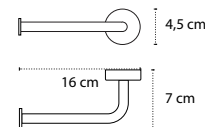

2204

| 39,90 €

Cod. 3800201589833

Appendino • Crochet • Hook • Άγκιστρο

2206

| 46,90 €

Cod. 3800201589970

Appendino • Crochet • Hook • Άγκιστρο

2403

| 29,90 €

Cod. 3800201589925

Portarotolo
Porte rouleau
Roll holder
Χαρτοθήκη

2252

| 69,90 €

Cod. 3800201589864

Portasalvietta
Porte serviette
Towel holder
Πετσετοκρεμάστρα

2262

| 75,90 €

Cod. 3800201589871

Portasalvietta
Porte serviette
Towel holder
Πετσετοκρεμάστρα

2701

| 69,90 €

Cod. 3800201589772

Portascopino sospeso
Porte-balayette
Brush holder
Πιγκάλ

2401

| 29,90 €

Cod. 3800201581615

Portarotolo
Porte rouleau
Roll holder
Χαρτοθήκη

2409

| 19,90 €

Cod. 3800201588126

Portarotolo
Porte rouleau
Roll holder
Χαρτοθήκη

Installazione con adesivo 3M VHB o con viti
Installation avec adhesif 3M VHB ou avec des vis
Installation with adhesive tape 3M VHB or screws
Τοποθέτηση με ταινία 3M VHB ή με βίδες