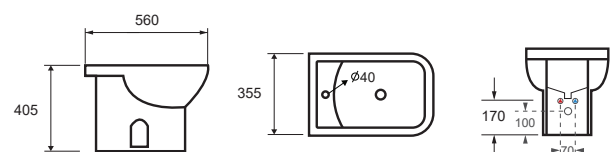

Cod.

5206836020181

Bidet BTW • Μπιντέ BTW