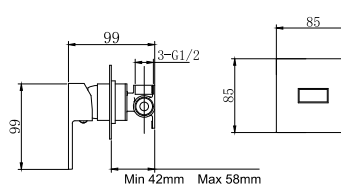

Wall mixer tap for wash basin
Ceramic cartridge