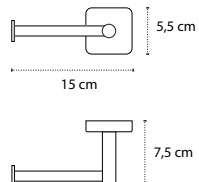

Portabicchiere
Porte brosse à dents
Tumbler holder
Ποτηροθήκη

440155

| 69,90 €

Cod. 3800201584272

Portarotolo • Porte rouleau • Roll holder • Χαρτοθήκη

440955

| 36,90 €

Cod. 3800201584302