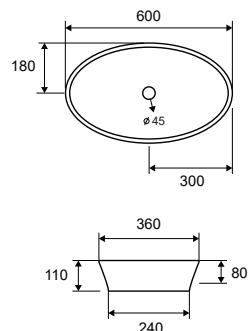

Cod. 5206836561431

Lavabo da appoggio • Vasque à poser  
Self standing wash basin • Νιπτήρας επικαθήμενος

LT 1132 | 600x360x110mm | 199,90 €

Cod. 5206836561370

Lavabo da appoggio • Vasque à poser  
Self standing wash basin • Νιπτήρας επικαθήμενος