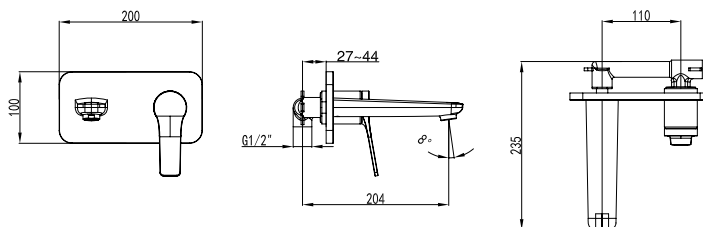

WNW148073C

Cod. 5206836040417

249,00 €

Miscelatore lavabo da incasso
Cartuccia ceramica

Mitigeur de lavabo mural
Cartouche céramique

Wall mixer tap for wash basin
Ceramic cartridge

Μπαταρία νιπτήρος εντοιχισμού
Μηχανισμός κεραμικών δίσκων