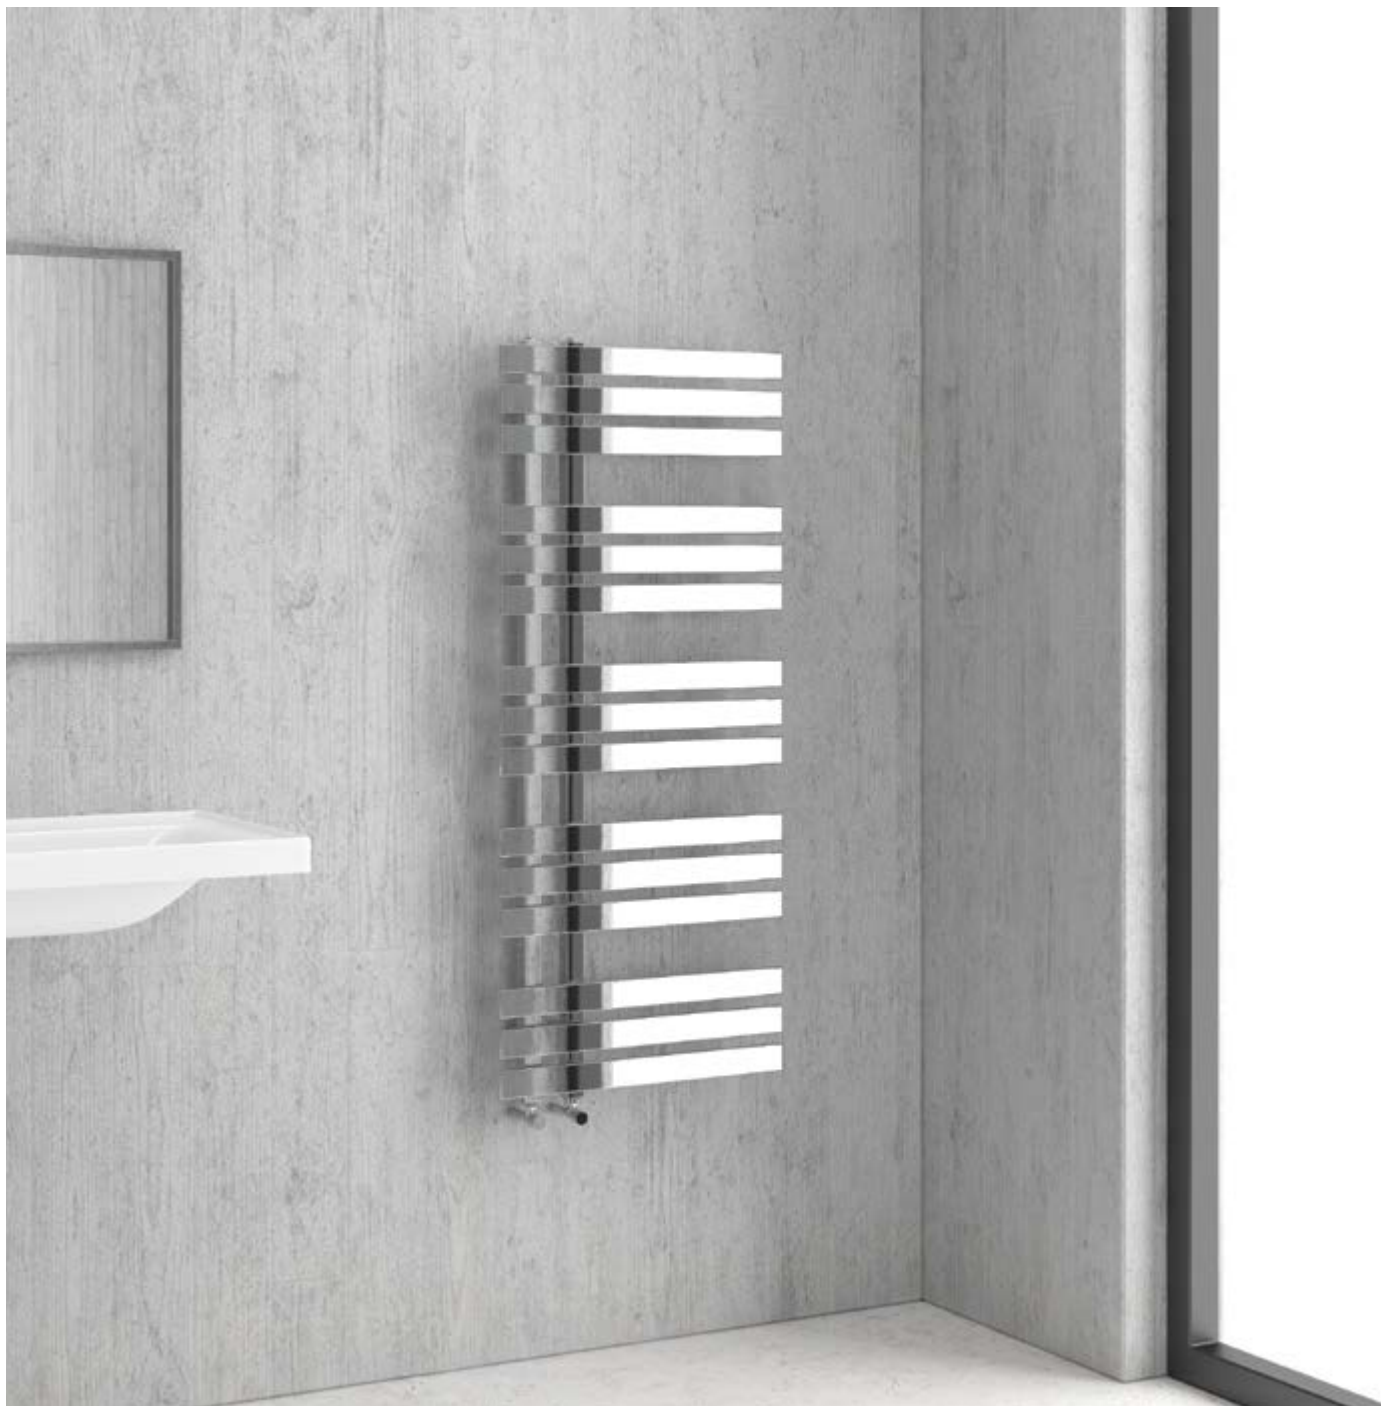

VERONA

VERONA

Cod. 5206836513584

529,00 €

1123Btu
329Watt
3,69Lt

Dimensioni • Dimensions • Διαστάσεις	115x500x1200mm
Numero di tubi • Nombre des tubes • Number of tubes • Στοιχεία	15
Distanza di collegamento • Distance de connection • Connection distance • Απόσταση σύνδεσης	60mm
Distanza di basi • Distance de base • Bases distance • Αποστάσεις βάσεων	S:1020, L:60
Diametro dei tubi • Diamètre des tubes • Dia of tubes • Διάμετρος σωλήνων	40x10x1,2mm
Collettore • Collectionneur • Collector • Συλλέκτης	30x30x1,5mm
Reversibile • Réversible • Reversible • Αντιστρεφόμενο