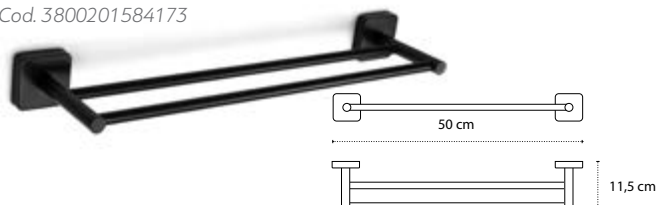

Portasalvietta • Porte serviette • Towel holder • Πετσποκρεμάστρα

425255 | 99,90 €

Cod. 3800201584173