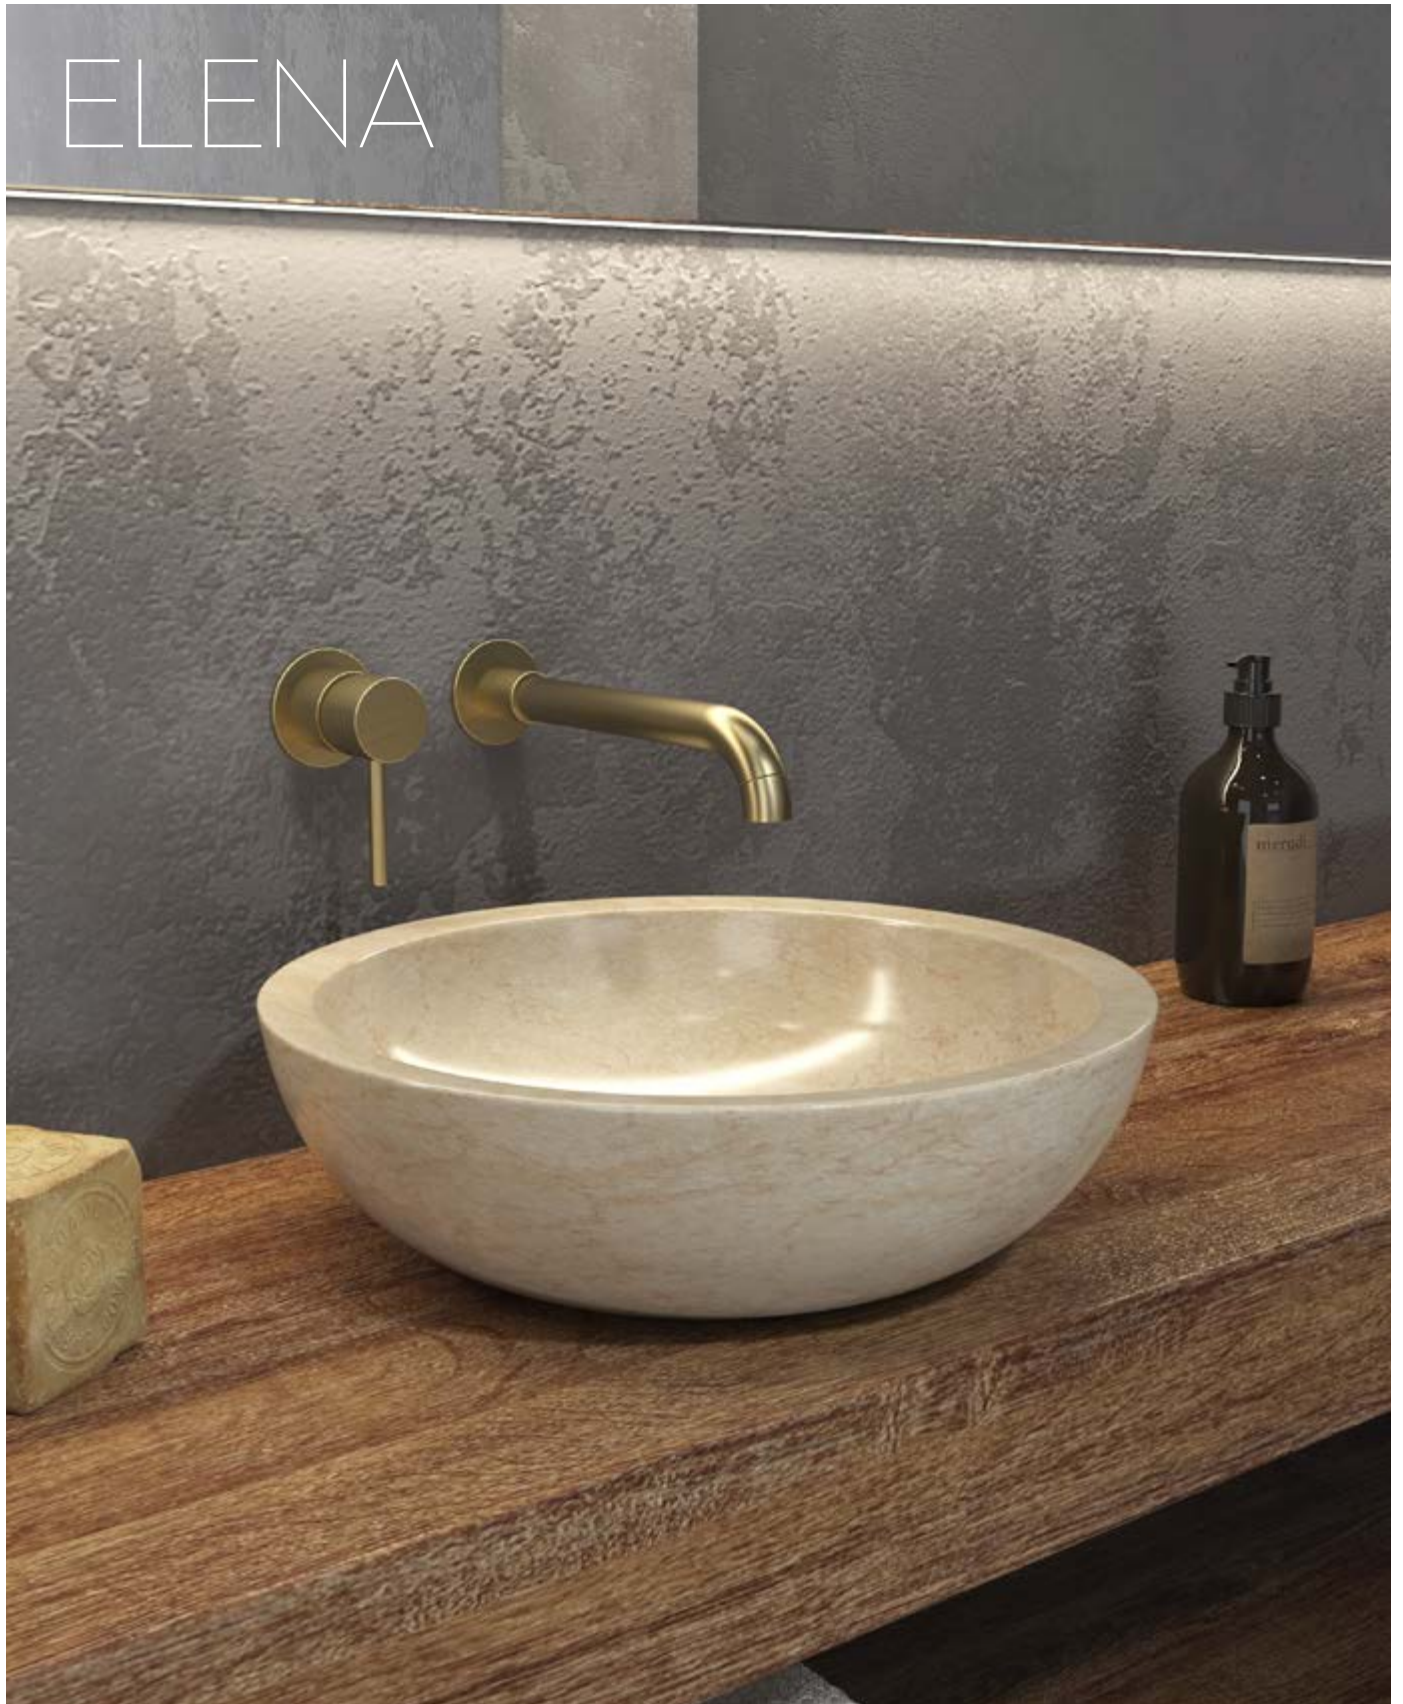

## ELENA

ELENA SBP | Ø400x120mm | 289,90 €  
CREAM

Cod. 5206836064796

Lavabo da appoggio • Vasque à poser

Self standing wash basin • Νιπτήρας επικαθήμενος

ELENA SBP | Ø400x120mm | 289,90 €  
GREY

Cod. 5206836064802