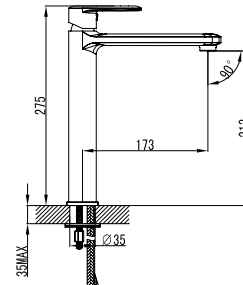

Miscelatore lavabo alto
Cartuccia ceramica
Flessibili collegamento 35cm

Mitigeur lavabo haut
Cartouche céramique
Flexible de raccordement 35cm

Mixer tap high for wash basin
Ceramic cartridge
Flexible connectors 35cm

Μπαταρία νιπτήρας ψηλή
Μηχανισμός κεραμικών δίσκων
Σπιράλ σύνδεσης 35cm