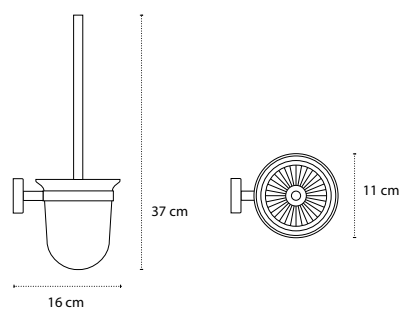

Portasalvietta
Porte serviette
Towel holder
Πετσετοκρεμάστρα

2701

| 69,90 €

Cod. 3800201589772