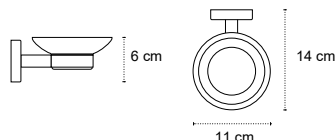

1211

| 36,90 €

Cod. 3800201580168

Appendino • Crochet • Hook • Άγκιστρο

1220

| 46,90 €

Cod. 3800201580236

Portasalvietta • Porte serviette • Towel holder • Πετστοκρεμάστρα

1224

| 69,90 €

Cod. 3800201580243

Portasalvietta • Porte serviette • Towel holder • Πετστοκρεμάστρα

1301

| 43,90 €

Cod. 3800201580311

Portasapone • Porte savon • Soap basket • Σαπυνοθήκη

1250

| 52,90 €

Cod. 3800201580267

Portasalvietta • Porte serviette • Towel holder • Πετστοκρεμάστρα

1260

| 59,90 €

Cod. 3800201580274

Portasalvietta • Porte serviette • Towel holder • Πετστοκρεμάστρα

1252

| 75,90 €

Cod. 3800201580281

Portasalvietta • Porte serviette • Towel holder • Πετστοκρεμάστρα

1262

| 82,90 €

Cod. 3800201580298

Portasalvietta • Porte serviette • Towel holder • Πετστοκρεμάστρα

1501

| 43,90 €

Cod. 3800201580304

Portabicchiere
Porte brosse à dents
Tumbler holder
Ποτηροθήκη

1801

| 85,90 €

Cod. 3800201580328

Dispenser
Distributeur de savon
Dispenser
Δοχείο υγρού σαπουνιού