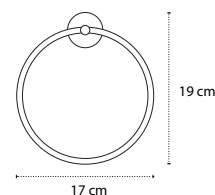

Portasalvietta • Porte serviette • Towel holder • Πετσετοκρεμάστρα