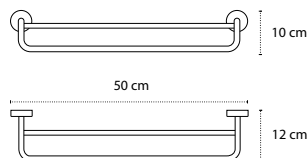

Portarotolo
Porte rouleau
Roll holder
Χαρτοθήκη

2252

| 69,90 €

Cod. 3800201589864