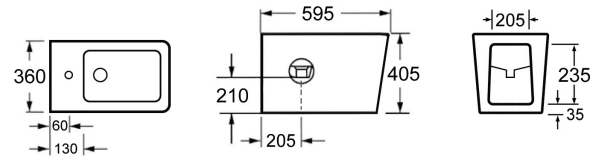

LT 003C

Cod.

5206836005447

Bidet BTW • Μπιντέ BTW

249,90 €