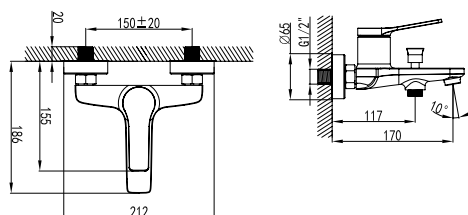

WNX238073C

Cod. 5206836571546

179,00 €

Miscelatore doccia
Cartuccia ceramica
Doccetta con supporto
Flessibile INOX 150cm

Mitigeur douche
Cartouche céramique
Douchette à main avec support
Flexible INOX 150cm

Mixer tap for bathtub
Ceramic cartridge
Hand shower set support
Flexible INOX 150cm

Μπαταρία λουτρού
Μηχανισμός κεραμικών δίσκων
Τηλέφωνο χειρός με βάση στήριξης
Σπιράλ INOX 150cm