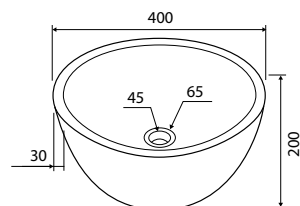

Cod. 5206836064895

Lavabo da appoggio in marmo • Vasque à poser  
Self standing wash basin • Νιπτήρας επικαθήμενος

LEYLA SBP | Ø400x200mm | 319,90 €  
NERO

Cod. 5206836064901

Lavabo da appoggio in marmo • Vasque à poser  
Self standing wash basin • Νιπτήρας επικαθήμενος