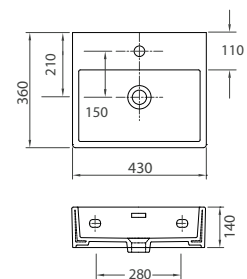

Cod. 5206836012889

Lavabo sospeso • Lavabo suspendu

Wall hung wash basin • Νιπτήρας αναρτώμενος

DAFNE 53706 | 330x280x115mm | 139,90 €