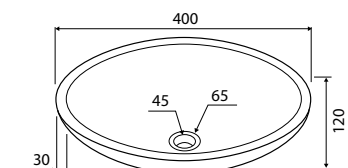

## ELENA

ELENA SBP | Ø400x120mm | 289,90 €  
CREAM

Cod. 5206836064796

Lavabo da appoggio • Vasque à poser

Self standing wash basin • Νιπτήρας επικαθήμενος

ELENA SBP | Ø400x120mm | 289,90 €  
GREY

Cod. 5206836064802