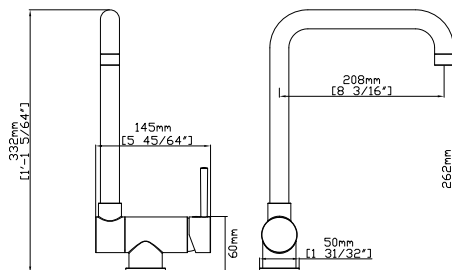

► **Miscelatore cucina pieghevole, per installazione vicino al finestra**
Rabattable pour montage devant une fenêtre
Folding kitchen mixer for installation besides the window
Σπαστή για τοποθέτηση μπροστά σε παράθυρο

Rubinetto della cucina
Cartuccia ceramica
Flessibili collegamento 35cm

Kitchen faucet
Ceramic cartridge
Flexible connectors 35cm

Robinet de cuisine
Cartouche céramique
Flexible de raccordement 35cm

Μπαταρία κουζίνας
Μηχανισμός κεραμικών δίσκων
Σπιράλ σύνδεσης 35cm