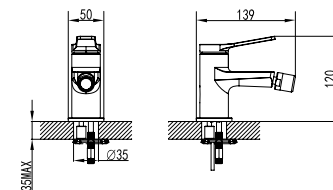

WNW468073PA-B

Cod. 5206836069227

199,00 €

Miscelatore bidet
Cartuccia ceramica
Flessibili collegamento 35cm

Mitigeur bidet
Cartouche céramique
Flexible de raccordement 35cm

Mixer tap for bidet
Ceramic cartridge
Flexible connectors 35cm

Μπαταρία μπιντέ
Μηχανισμός κεραμικών δίσκων
Σπιράλ σύνδεσης 35cm