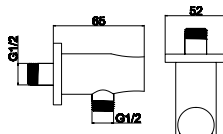

AC05003 NERO

Cod. 5206836065786

49,90 €

Presacqua e supporto

Coude de sortie murale de douche avec support
Shower outlet & support
Μηρούντζινη παροχή ντους & βάση στήριξης