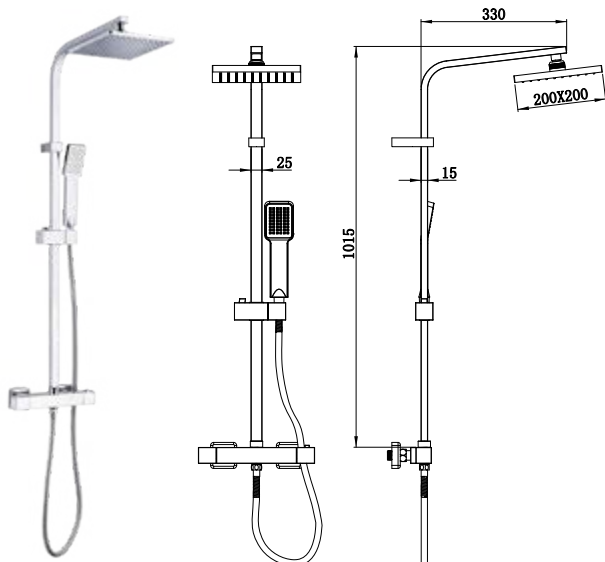

CF 033T

Cod. 5206836038490

399,90 €

Miscelatore termostatico doccia

Colonna INOX
Soffione doccia cromata 20x20cm
Doccetta
Flessibile INOX 150cm

Mitigeur de douche thermostatique fixe

Colonne INOX
Douche de tête chromée 20x20cm
Douchette à main
Flexible INOX 150cm

Fixed thermostatic mixer tap bathtub

Column INOX
Shower head chrome 20x20cm
Hand shower
Flexible INOX 150cm

Θερμοστατική μπαταρία σταθερού ντους

Κολόνα INOX
Κεφαλή ντους χρωμέ 20x20cm
Τηλέφωνο χειρός
Σπιράλ INOX 150cm