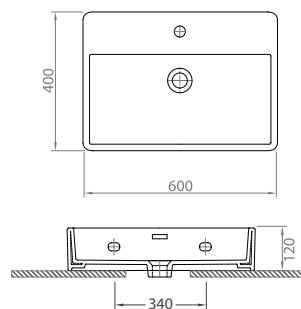

CONTOUR 61060 | 600x400x120mm | 199,90 €

Cod. 5206836012919

Lavabo sospeso • Lavabo suspendu

Wall hung wash basin • Νιπήρας αναρτώμενος