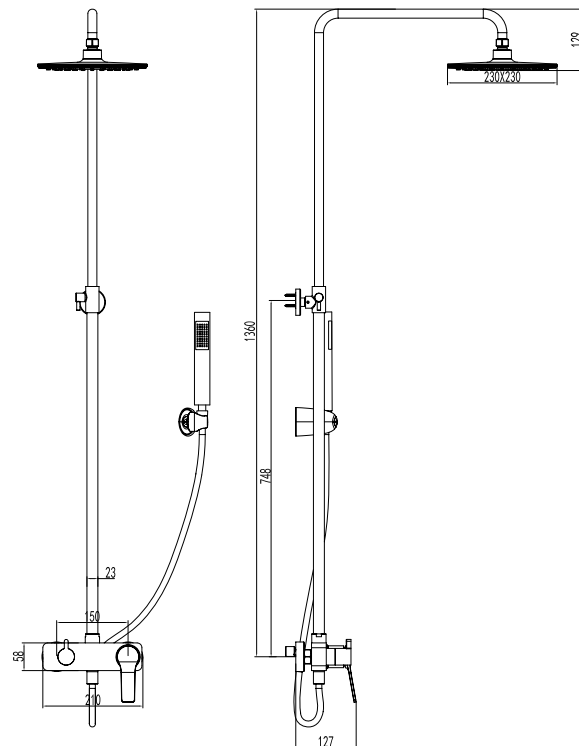

WNW33R98PH

Cod. 5206836059884

499,00 €

Miscelatore doccia fissa
Cartuccia ceramica
Colonna telescopica ottone
Soffione doccia INOX Ø200
Doccetta in ottone
Flessibile 150cm

Mitigeur de douche fixe
Cartouche céramique
Colonne télescopique en laiton
Douche de tête INOX Ø200
Douchette à main en laiton
Flexible 150cm

Fixed mixer tap bathtub
Ceramic cartridge
Telescopic column brass
Shower head INOX Ø200
Hand shower brass
Flexible 150cm

Μπαταρία σταθερού ντους
Μηχανισμός κεραμικών δίσκων
Τηλεσκοπική κολόνα μπρούτζινη
Κεφαλή ντους INOX Ø200
Τηλέφωνο χειρός μπρούτζινο
Σπιράλι 150cm