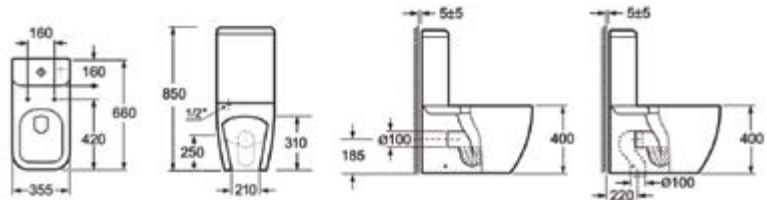

CT 10100

Ingresso acqua a destra • Entrée d'eau à droite • Water inlet to the right • Σύνδεση νερού δεξιά
Doppia uscita • Double sortie • Dual outlet • Διπλή έξοδος

<u>Cod.</u> 5206836506890	Compact WC BTW • Cuvette compacte BTW • Compact toilet BTW • Συμπαγής λεκάνη BTW	280,00 €
5206836502861	Cassetta per vaso • Réservoir WC • Cistern for toilet • Καζανάκι	140,00 €
5206836018348	Coperchio termodour • Abattant thermodur • Termodur seat • Καπάκι termodur | Soft Close	79,00 €