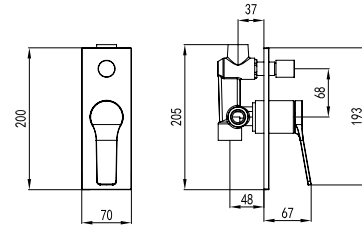

Miscelatore incasso doccia
Cartuccia ceramica

Mitigeur de douche encastré
Cartouche céramique

Built-in mixer tap for bathtub
Ceramic cartridge

Μίκτης εντοιχισμού
Μηχανισμός κεραμικών δίσκων

H13801 NERO

INOX - Ø200

Cod. 5206836065687

109,90 €