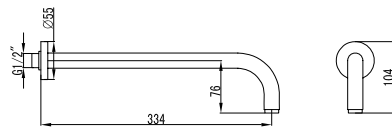

AC00903 NERO

Cod. 5206836065731

59,90 €

Braccio doccia tondo

Bras mural tubulaire
Tubular arm
Μηρούντζινος επινικλωμένος βραχίονας