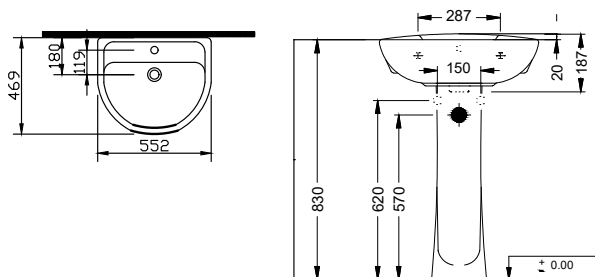

ARKA LAVABO

Cod.
5206836036915 | **Lavabo** • Wash basin • Νιπτήρας | **1605 ARKA** | 69,00 €
5206836036922 | **Colonna** • Colonne • Pedestal • Κολόνα | **1506 ARKA** | 49,00 €