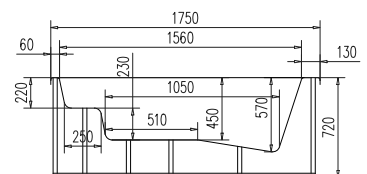

BALBOA
water group