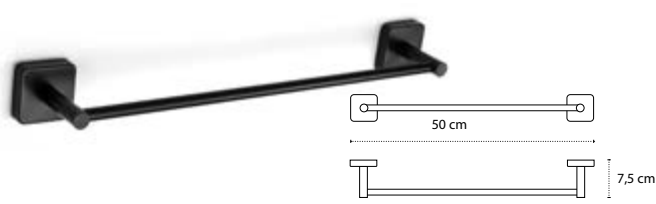

Portasapone • Porte savon • Soap basket • Σαπουνοθήκη

425055 | 69,90 €

Cod. 3800201584159

Portasalvietta • Porte serviette • Towel holder • Πετσποκρεμάστρα

426055 | 75,90 €

Cod. 3800201584166