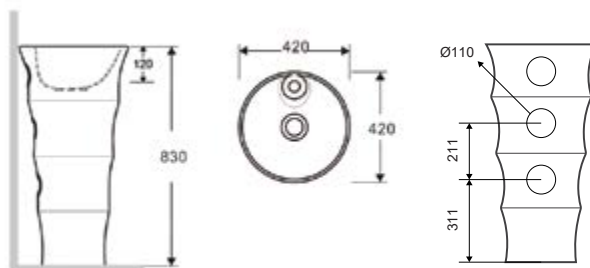

ELYSEE G-308 | 420x420x830mm | 649,00 €

Cod. 5206836016481

Lavabo da terra • Lavabo colonne

Pedestal wash basin • Νιπτήρας επιδαπέδιος