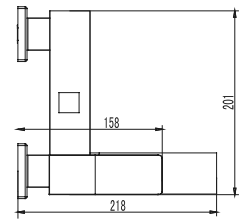

CA23

Cod. 5206836101996

329,00 €

Miscelatore doccia

Cartuccia ceramica
Doccetta con supporto
Flexibile INOX 150cm

Mitigeur douche

Cartouche céramique
Douchette à main avec support
Flexible INOX 150cm

Mixer tap for bathtub

Ceramic cartridge
Hand shower set support
Flexible INOX 150cm

Μπαταρία λουτρού

Μηχανισμός κεραμικών δίσκων
Τηλέφωνο χειρός με βάση στήριξης
Σπιράλ INOX 150cm