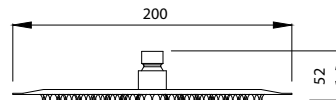

H13801 INOX

Cod. 5206836065670

59,90 €

Soffione doccia INOX
Douche de tête INOX
Shower head INOX
Κεφαλή ντους INOX