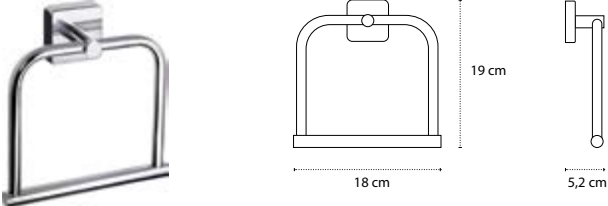

Portasalvietta • Porte serviette • Towel holder • Πετσοτοκρεμάστρα

4303 | 52,90 €

Cod. 3800201580625