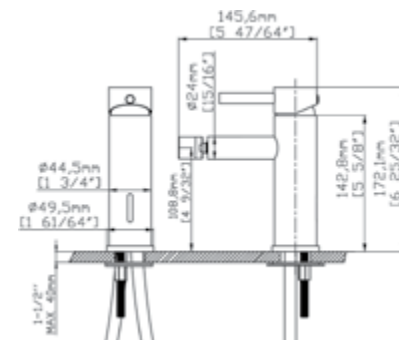

B205A05 ORO INOX 304 18/10

199,00 €

Cod. 5206836065182

Miscelatore bidet
Cartuccia ceramica
Flessibili collegamento 35cm

Mitigeur bidet
Cartouche céramique
Flexible de raccordement 35cm

Mixer tap for bidet
Ceramic cartridge
Flexible connectors 35cm

Μπαταρία μπιντέ
Μηχανισμός κεραμικών δίσκων
Σπιράλ σύνδεσης 35cm