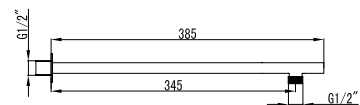

**9Q**

Cod. 5206836101378

79,00 €

**Braccio doccia a muro** • Bras de douche mural • Wall spout brass • Επιτοίχιο μπράτσο

**0401A**

Cod. 5206836508436

109,90 €

ABS / 360x240