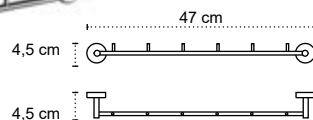

Cod. 3800201589833

Appendino • Crochet • Hook • Άγκιστρο

2206

| 46,90 €

Cod. 3800201589970

Appendino • Crochet • Hook • Άγκιστρο

2403

| 29,90 €