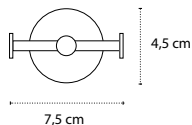

Cod. 3800201589819

Appendino • Crochet • Hook • Άγκιστρο

2222

| 30,90 €

Cod. 3800201581547

Appendino doppio • Double crochet • Double hook • Άγκιστρο διπλό

9601

| 20,90 €