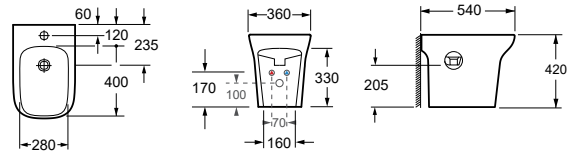

B 10134

Cod.

5206836519319

Bidet BTW • Μπιντέ BTW

289,00 €