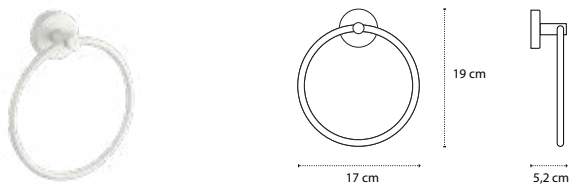

Appendino doppio • Double crochet • Double hook • Άγκιστρο διπλό

121166

| 39,90 €

Cod. 3800201585026

Appendino • Crochet • Hook • Άγκιστρο

122066

| 56,90 €

Cod. 3800201585040