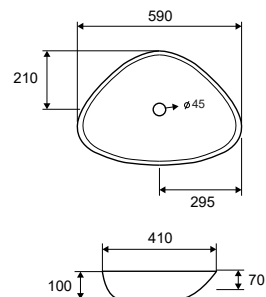

LT 1131 | 590x410x100mm | 219,90 €

Cod. 5206836561431

Lavabo da appoggio • Vasque à poser
Self standing wash basin • Νιπτήρας επικαθήμενος

LT 1132 | 600x360x110mm | 199,90 €

Cod. 5206836561370

Lavabo da appoggio • Vasque à poser
Self standing wash basin • Νιπτήρας επικαθήμενος

LT 3076 | 590x385x190mm | 169,90 €

Cod. 5206836100869

Lavabo da appoggio • Vasque à poser
Self standing wash basin • Νιπτήρας επικαθήμενος