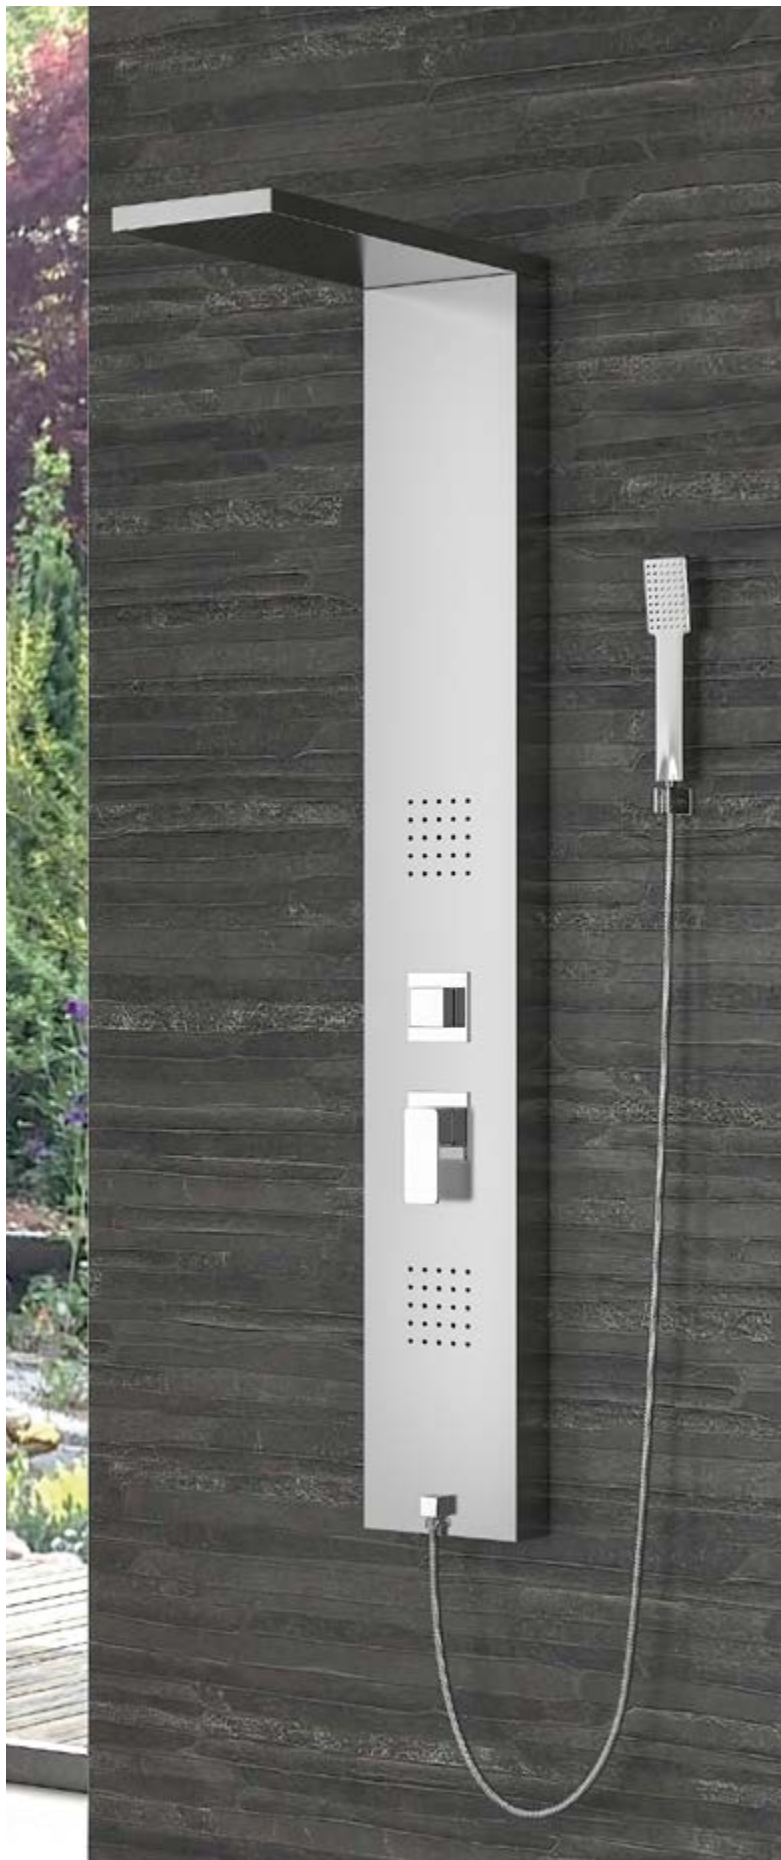

ERATO

ERATO S9221

599,00 €

Cod. 5206836019703

Colonna idromassaggio

Acciaio inossidabile 18/10, AISI 304
Soffione doccia di grandi dimensioni
3 serie di iniettori con effetto pioggia
(25 microjet per ogni set)
Doccetta
Selettore di 3 funzione

Colonne hydromassante

Acier inoxydable 18/10 AISI 304
Pommeau de grandes dimensions
3 séries d'injecteurs avec effet de pluie
(25 micro jet pour chaque jeu)
Douchette à main
Sélecteur 3 fonctions

Hydromassage column

Stainless steel 18/10, AISI 304
Upper shower of large dimensions
3 sets of injectors with rain effect
(25 micro jet for each set)
Hand shower
3 function selector

Στήλη υδρομασάζ

Ανοξείδωτο ασάλι 18/10, AISI 304
Ντους οροφής μεγάλων διαστάσεων
3 συστοιχίες jet
(25 micro jet η κάθε συστοιχία)
Τηλέφωνο χειρός
Διανομέας 3 λειτουργιών