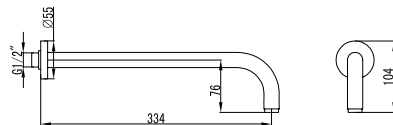

AC00903 BIANCO

Cod. 5206836065748

59,90 €

Braccio doccia tondo
Bras mural tubulaire
Tubular arm
Μπρούντζινο επικελωμένος βραχίονας