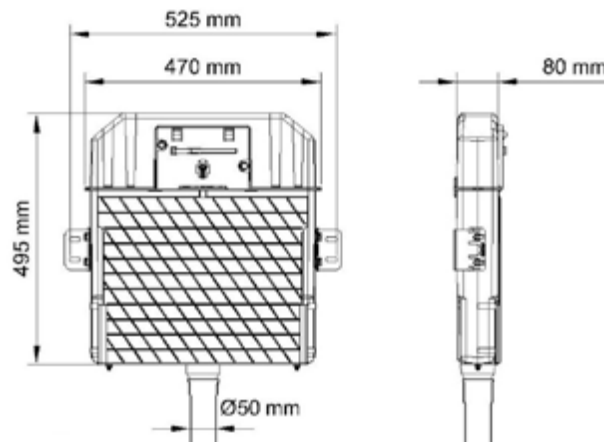

100x820x620mm

4,5kg