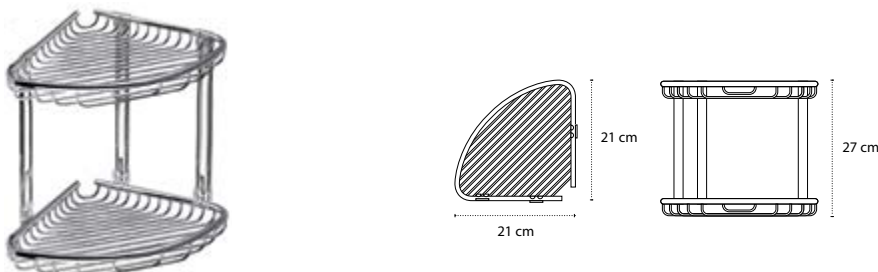

Porta spugna
Panier à savon
Corner basket
Γωνιακό καλάθι

963777

| 119,90 €

Cod. 3800201580045