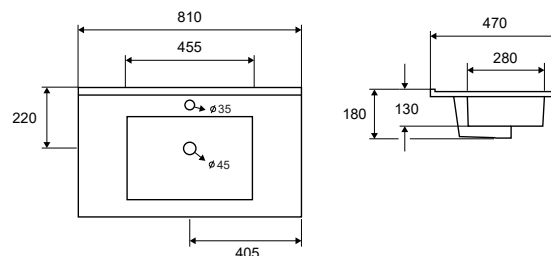

LT 7506-90 | 910x470x180mm

| 229,90 €

Cod. 5206836102658

Lavabo per per mobili • Vasque pour meuble • Furniture washbasin • Νιπτήρας επίπλου

LT 7506-80 | 810x470x180mm

| 199,90 €

Cod. 5206836102641

Lavabo per per mobili • Vasque pour meuble • Furniture washbasin • Νιπτήρας επίπλου