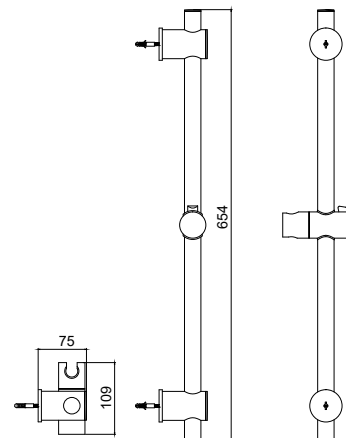

KR-S211

Cod. 5206836014142

84,00 €

Asta doccia rotante in ottone con base per doccia regolabile

Barre de douche en laiton rotative avec base pour douchette réglable

Rotating brass shower bar with adjustable phone base

Μηρούντζινη κολόνα βαρέως τύπου περιστρεφόμενη με ρυθμιζόμενη βάση τηλεφώνου