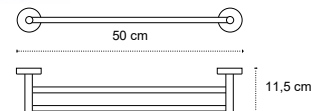

Portasalvietta • Porte serviette • Towel holder • Πετστοκρεμάστρα

1252

| 75,90 €

Cod. 3800201580281

Portasalvietta • Porte serviette • Towel holder • Πετστοκρεμάστρα

1262

| 82,90 €

Cod. 3800201580298