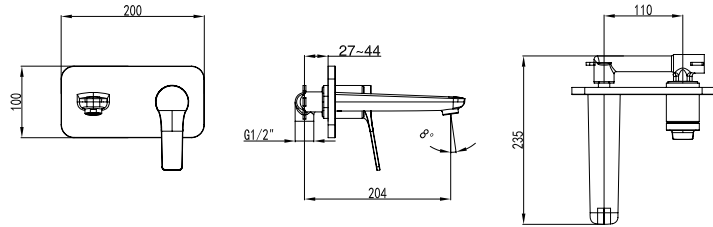

WNW148073PH-RG

Cod. 5206836069449

319,00 €

Miscelatore lavabo da incasso
Cartuccia ceramica

Mitigeur de lavabo mural
Cartouche céramique

Wall mixer tap for wash basin
Ceramic cartridge

Μπαταρία νιπτήρος εντοιχισμού
Μηχανισμός κεραμικών δίσκων