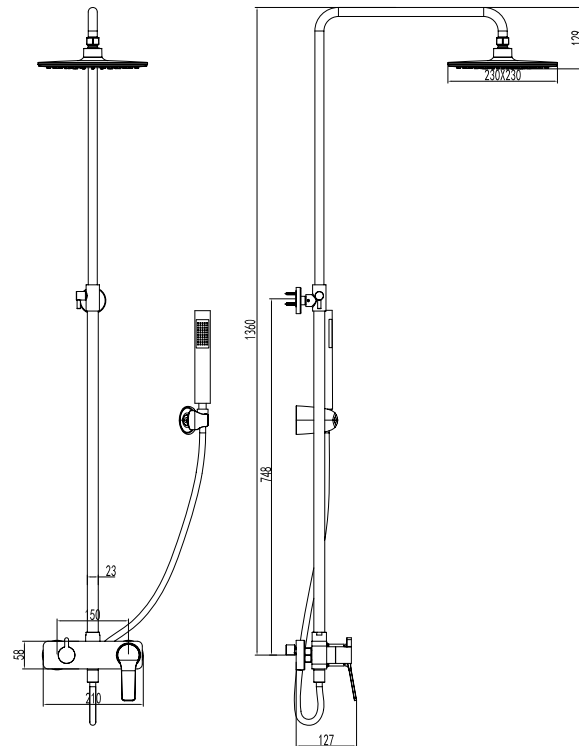

WNW33R98PA-RG

599,00 €

Cod. 5206836069258

Miscelatore doccia fissa
Cartuccia ceramica
Colonna telescopica ottone
Soffione doccia ABS Ø200
Doccetta
Flessibile INOX 150cm

Mitigeur de douche fixe
Cartouche céramique
Colonne télescopique en laiton
Douche de tête ABS Ø200
Douchette à main
Flexible INOX 150cm

Fixed mixer tap bathtub
Ceramic cartridge
Telescopic column brass
Shower head ABS Ø200
Hand shower
Flexible INOX 150cm

Μπαταρία σταθερού ντους
Μηχανισμός κεραμικών δίσκων
Τηλεσκοπική κολόνα μπρούτζινη
Κεφαλή ντους ABS Ø200
Τηλέφωνο χειρός
Σπιράλ INOX 150cm