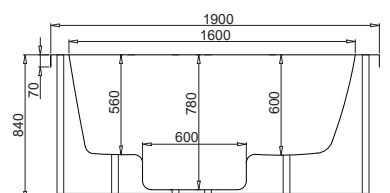

## CARATTERISTICHE • CARACTÉRISTIQUES • FEATURES • ΧΑΡΑΚΤΗΡΙΣΤΙΚΑ

<b>Sistema di controllo</b> • Système de contrôle Control system • Σύστημα ελέγχου	x1 Balboa
<b>Riscaldatore</b> • Chauffage • Heater • Θερμαντήρας	x1 3KW Balboa
<b>Pompa d'acqua</b> • Pompe à eau • Water pump • Αντλία νερού	x2 2,0HP
<b>Disinfezione ozono</b> • Désinfection à l'ozone • Ozone disinfection • Όζον	x1 Balboa
<b>Filtro per elementi cartacei</b> • Filtre pour les articles en papier Paper element filter	x1
<b>Wood Hem</b>	x1 set
<b>Cuscini</b> • Coussins • Pillow • Μαξιλάρια	x2
<b>Getti totali</b> • Nombre total de jets • Total jets • Συνολικά Jet	x44
Jets 4"	x2
Jets 3"	x11
Jets 2,5"	x14
<b>LED</b>	x1 3W
<b>Capacità adulti</b> • Capacité: adultes • Capacity adults • Χωρητικότητα ατόμων	x2 - x3
<b>Peso netto</b> • Poids net • Net weight • Καθαρό βάρος	257KG
<b>Peso lordo</b> • Poids brut • Gross weight • Βάρος με νερό	957KG
<b>Pannello sintetico perimetrale</b> • Tablier de contour synthétique Perimetric synthetic panel • Περιμετρική ποδιά από συνθετικό ξύλο	x1