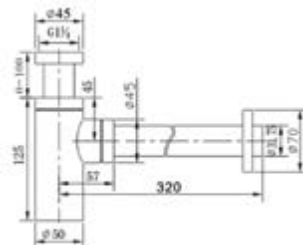

LF9005MW BIANCO OPACO

Cod. 5206836064772

79,90 €

Sifone a bottiglia in ottone
Siphon en laiton
Bronze basin siphon
Ορειχάλκινο σιφόνι νιπτήρος