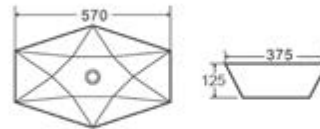

LT 1140 | 450x450x170mm | 189,90 €

Cod. 5206836053462

Lavabo da appoggio • Vasque à poser

Self standing wash basin • Νιπτήρας επικαθήμενος