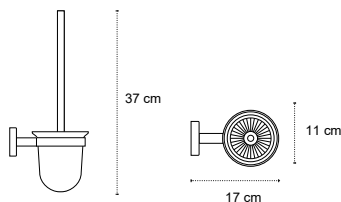

Portarotolo
Porte rouleau
Roll holder
Χαρτοθήκη

1701

| 85,90 €

Cod. 3800201580427