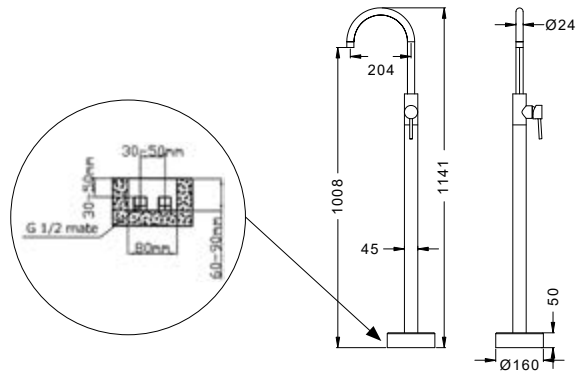

ARTEMIS S28223 CHROME

Cod. 5206836016214

599,00 €

Miscelatore da terra

Mitigeur sur pied pour lavabo • Floor mixer tap • Επιδαπέδια μπαταρία νιπτήρος

Cartuccia ceramica

Cartouche céramique • Ceramic cartridge • Μηχανισμός κεραμικών δίσκων