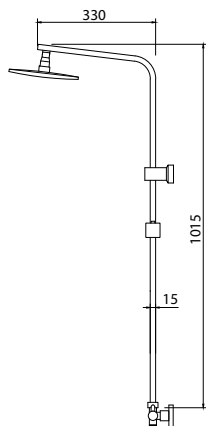

VIKY C6030

229,00 €

Cod. 5206836571409

Colonna doccia fissa

Soffione doccia 20x20cm INOX
Doccetta
Supporto doccetta regolabile
Flessibile INOX 150cm

Colonne de douche fixe

Douche de tête 20x20cm INOX
Douchette à main
Support de douche réglable
Flexible INOX 150cm

Fixed column shower

Shower head 20x20cm INOX
Hand shower
Adjustable shower holder
Flexible INOX 150cm

Κολόνα σταθερού ντους

Κεφαλή ντους 20x20cm INOX
Τηλέφωνο χειρός
Ρυθμιζόμενη βάση τηλεφώνου
Σπιράλ INOX 150cm

Senza rubinetto • Sans mitigeur • Without tap • Χωρίς μπαταρία εντοιχισμού