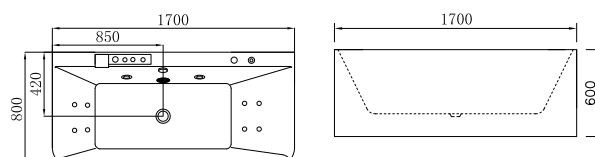

**DIANA K-1212**

3.799,00 €

Cod. 5206836016153

**Idromassaggio**

Vasca idromassaggio centro stanza, internamente e esternamente rivestita con un foglio acrilico di alta qualità con spessore 5mm. Ha un set completo di rubinetti, doccia, miscelatore e cascata. La vasca è dotata di 6 jets Ø85. Ha anche controlli pneumatici e valvola automatica. Inoltre è accessoriata con una pompa di 1HP/750W e delle basi antivibranti. Ha 2 anni di garanzia ed è confezionata in cassa di legno e scatola di cartone. (Disponibile dal Maggio 2021)