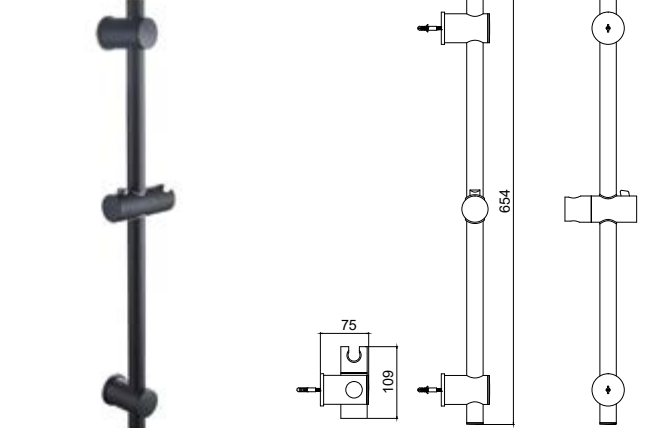

Braccio • Tubulaire • Tubular • Βραχίονας

KR-S211 84,00 €

Cod. 5206836014142