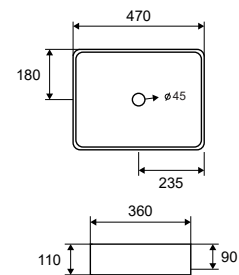

LT 2178-S | 470x360x110mm | 199,90 €

Cod. 5206836561349

Lavabo da appoggio • Vasque à poser

Self standing wash basin • Νιπτήρας επικαθήμενος

LT 2179-S | 360x360x110mm | 179,90 €

Cod. 5206836561363

Lavabo da appoggio • Vasque à poser

Self standing wash basin • Νιπτήρας επικαθήμενος