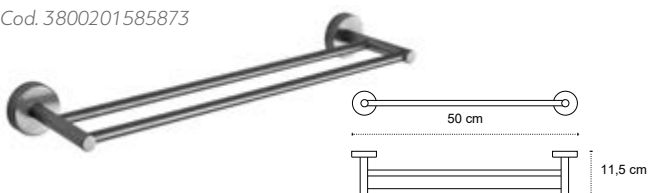

Portasalvietta • Porte serviette • Towel holder • Πετστοκρεμάστρα

125299

| 75,90 €

Cod. 3800201585873