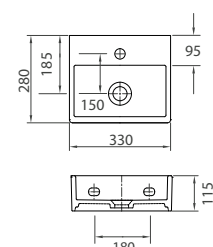

Cod. 5206836012896

Lavabo sospeso • Lavabo suspendu

Wall hung wash basin • Νιπτήρας αναρτώμενος