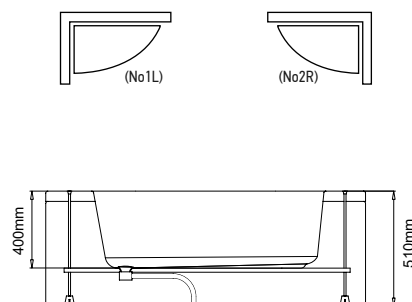

KONCHILI 155

Cod.

5206836004082	Vasca da bagno in acrilico • Baignoire en acrylique • Acrylic bathtub • Ακρυλική μπανιέρα | 1550x1000mm (No1L)	499,00 €
5206836006376	Vasca da bagno in acrilico • Baignoire en acrylique • Acrylic bathtub • Ακρυλική μπανιέρα | 1550x1000mm (No2R)	499,00 €
5206836021218	Pannello frontale • Tablier frontal • Front panel • Ποδιά εμπρόσθια | KONCHILI 155	299,00 €
5206836021034	Struttura di sostegno laterale • Châssis autoportant • Perimetric base • Περιμετρική βάση | KONCHILI 155	185,00 €