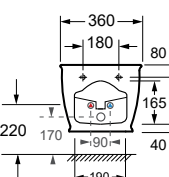

BH 10150

Cod.

5206836550183

Bidet sospeso • Bidet suspendu • Wall hung bidet • Αναρτώμενο μπινιτέ

349,00 €