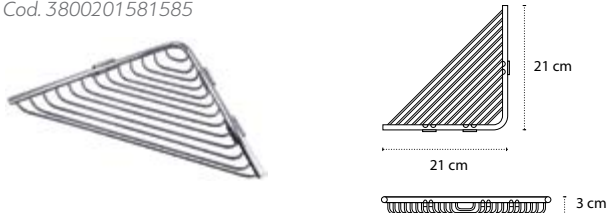

Porta spugna • Panier à savon • Corner basket • Γωνιακό καλάθι

9636

| 39,90 €

Cod. 3800201581585