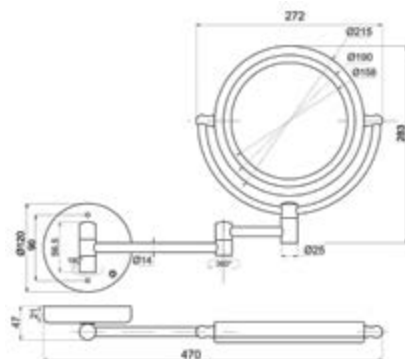

Μεγεθυντικός καθρέπτης με LED φωτισμό

3X, Ø220

AC 220V-240V/50Hz

HY-1158

| 159,90 €

Cod. 5206836011356

**Specchio ingranditore a doppio lato con luce LED**

Miroir grossissant double face avec lampe LED