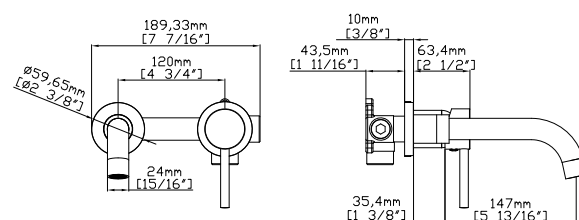

911-P NERO INOX 304 18/10

249,00 €

Cod. 5206836036700

Miscelatore lavabo da incasso
Cartuccia ceramica

Mitigeur lavabo mural
Cartouche céramique

Wall mixer tap for wash basin
Ceramic cartridge

Μπαταρία νιπτήρος εντοιχισμού
Μηχανισμός κεραμικών δίσκων