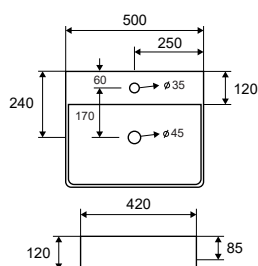

LT 2173-SMB | 500x420x120mm | 319,90 €

Cod. 5206836011646

Lavabo da appoggio • Vasque à poser

Self standing wash basin • Νιπτήρας επικαθήμενος