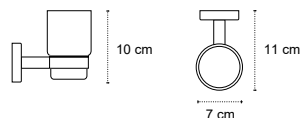

1211

| 36,90 €

Cod. 3800201580168

Appendino • Crochet • Hook • Άγκιστρο

1220

| 46,90 €

Cod. 3800201580236

Portasalvietta • Porte serviette • Towel holder • Πετστοκρεμάστρα

1224

| 69,90 €

Cod. 3800201580243

Portasalvietta • Porte serviette • Towel holder • Πετστοκρεμάστρα

1301

| 43,90 €

Cod. 3800201580311

Portasapone • Porte savon • Soap basket • Σαπυνοθήκη

1250

| 52,90 €

Cod. 3800201580267

Portasalvietta • Porte serviette • Towel holder • Πετστοκρεμάστρα

1260

| 59,90 €

Cod. 3800201580274

Portasalvietta • Porte serviette • Towel holder • Πετστοκρεμάστρα

1252

| 75,90 €

Cod. 3800201580281

Portasalvietta • Porte serviette • Towel holder • Πετστοκρεμάστρα

1262

| 82,90 €

Cod. 3800201580298

Portasalvietta • Porte serviette • Towel holder • Πετστοκρεμάστρα

1501

| 43,90 €

Cod. 3800201580304

Portabicchiere
Porte brosse à dents
Tumbler holder
Ποτηροθήκη

1801

| 85,90 €

Cod. 3800201580328

Dispenser
Distributeur de savon
Dispenser
Δοχείο υγρού σαπουνιού