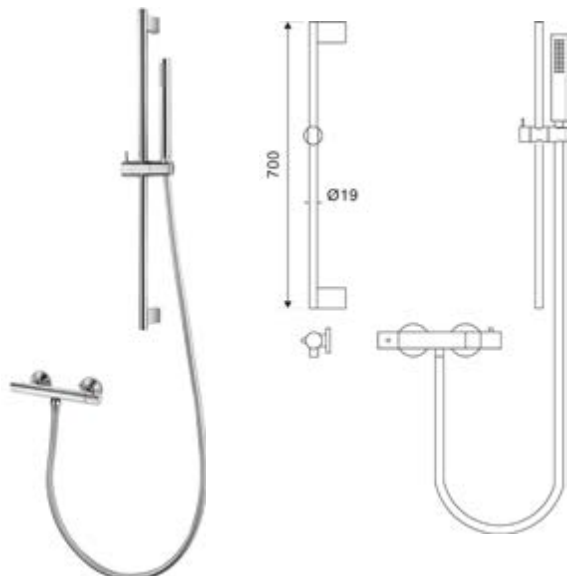

CF 058T

Cod. 5206836019635

239,90 €

Set miscelatore termostatico doccia

Colonna INOX
Doccetta
Flessibile INOX 150cm

**Ensemble de douche mitigeur
thermostatique**

Colonne INOX
Douchette à main
Flexible INOX 150cm

Set thermostatic mixer tap bathtub

Column INOX
Hand shower
Flexible INOX 150cm

Σετ θερμοστατική μπαταρία ντους

Κολόνα INOX
Τηλέφωνο χειρός
Σπιράλ INOX 150cm