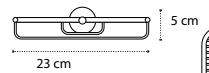

Cod. 3800201589949

Portasapone • Porte savon • Soap basket • Σαπουνοθήκη

2304

| 49,90 €

Cod. 3800201581578

Portasapone • Porte savon • Soap basket • Σαπουνοθήκη

2240

| 39,90 €