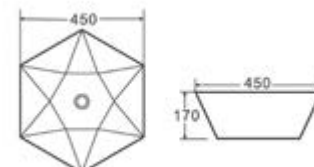

Self standing wash basin • Νιπτήρας επικαθήμενος

LT 1140 | 450x450x170mm | 189,90 €

Cod. 5206836053462

Lavabo da appoggio • Vasque à poser

Self standing wash basin • Νιπτήρας επικαθήμενος

LT 2174 | 605x405x110mm | 219,90 €