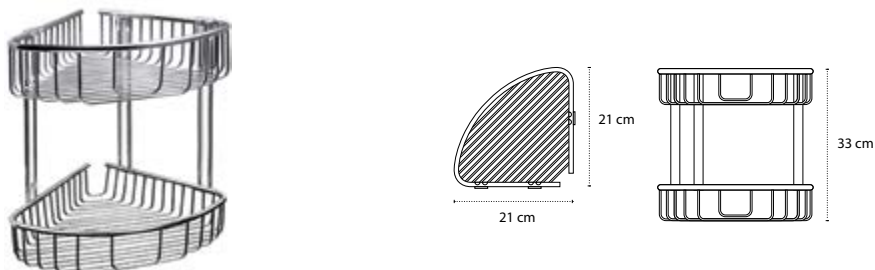

Porta spugna
Panier à savon
Corner basket
Γωνιακό καλάθι

963888

| 139,90 €

Cod. 3800201580052