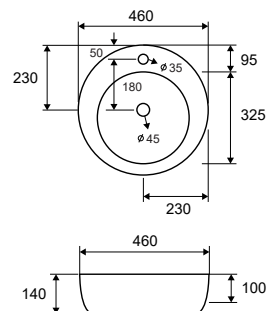

Cod. 5206836505343

**Lavabo da appoggio • Vasque à poser**  
Self standing wash basin • Νιπτήρας επικαθήμενος

**LT 3008** | 460x460x140mm | 149,90 €

Cod. 5206836100814

**Lavabo da appoggio • Vasque à poser**  
Self standing wash basin • Νιπτήρας επικαθήμενος