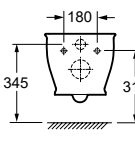

CH 10150R

Cod.

5206836546599

5206836588209

Vaso sospeso • Cuvette suspendue • Wall hung toilet • Αναρτώμενη λεκάνη

Coperchio termodour • Abattant thermodur • Termodur seat • Καπάκι termodur | Soft Close Slim

349,00 €

79,00 €