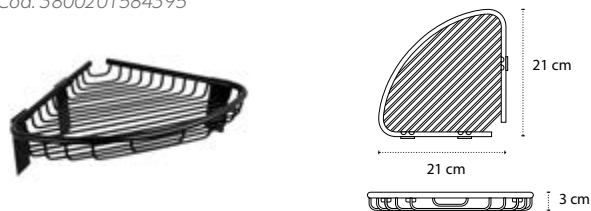

Porta spugna • Panier à savon • Corner basket • Γωνιακό καλάθι

963755

| 69,90 €

Cod. 3800201584395

Porta spugna • Panier à savon • Corner basket • Γωνιακό καλάθι

963855

| 79,90 €

Cod. 3800201584401