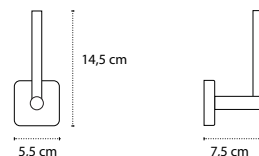

Portarotolo • Porte rouleau • Roll holder • Χαρτοθήκη

440355

| 46,90 €

Cod. 3800201584296