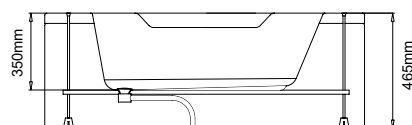

ΜΥΚΟΝΟΣ 105

<u>Cod.</u>		
5206836559681	Vasca da bagno in acrilico • Baignoire en acrylique • Acrylic bathtub • Ακρυλική μπανιέρα | 1050x1050mm	499,00 €
5206836018416	Pannello frontale • Tablier frontal • Front panel • Ποδιά εμπρόσθια | ΜΥΚΟΝΟΣ 105	299,00 €
5206836021058	Struttura di sostegno laterale • Châssis autoportant • Perimetric base • Περιμετρική βάση | ΜΥΚΟΝΟΣ 105	265,00 €