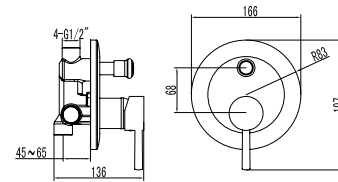

**Wall mixer tap for wash basin**  
Ceramic cartridge

**Μπαταρία νιπτήρος εντοιχισμού**  
Μηχανισμός κεραμικών δίσκων

**BM34F02C INOX**

Cod. 5206836075891

**239,00 €**

**Miscelatore doccia a 4 vie**  
Mitigeur de douche 4 voies  
Shower mixer 4 way  
Μίκτης ντους 4 δρόμων