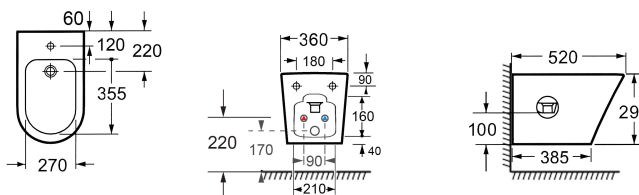

79,00 €

BH 1088

Cod.

5206836513287

Bidet sospeso • Bidet suspendu • Wall hung bidet • Αναρτώμενο μπιντέ

349,00 €

Cod.

5206836598246