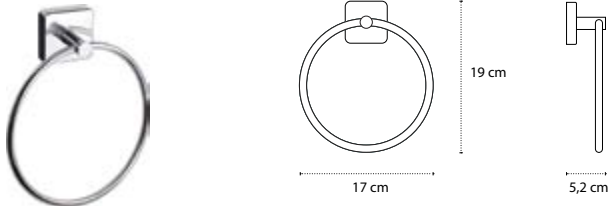

Appendino doppio • Double crochet • Double hook • Άγκιστρο διπλό

1211

| 36,90 €

Cod. 3800201580168

Appendino • Crochet • Hook • Άγκιστρο

4220 | 52,90 €

Cod. 3800201580496

Portasalvietta • Porte serviette • Towel holder • Πετσοτοκρεμάστρα