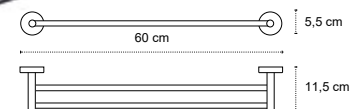

Portasalvietta • Porte serviette • Towel holder • Πετστοκρεμάστρα

1501

| 43,90 €

Cod. 3800201580304