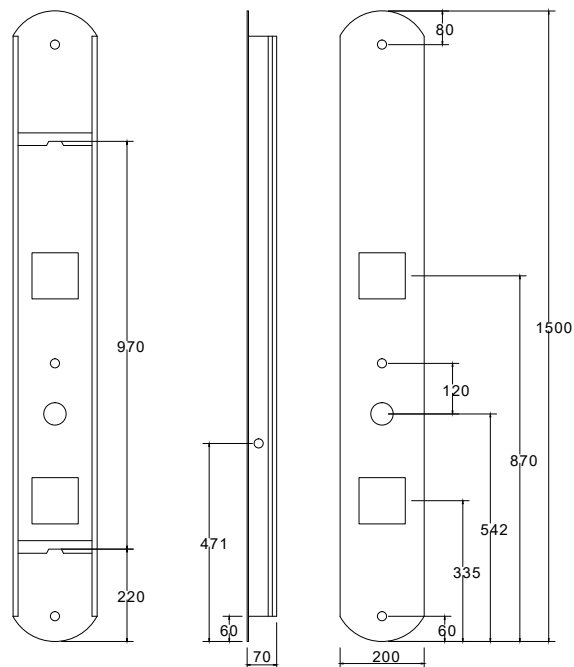

Στήλη υδρομασάζ

Υλικό κατασκευής ABS
Ντους οροφής
2 συστοιχίες jet
(25 micro jet η κάθε συστοιχία)
Τηλέφωνο χειρός
Διανομέας 4 λειτουργιών