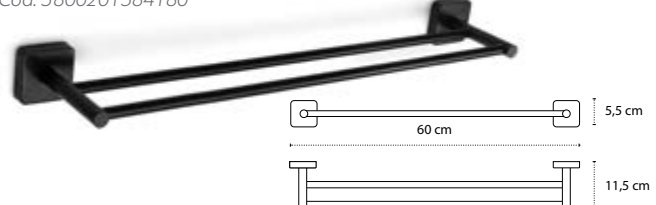

Portasalvietta • Porte serviette • Towel holder • Πετσποκρεμάστρα

425255 | 99,90 €

Cod. 3800201584173

Portasalvietta • Porte serviette • Towel holder • Πετσποκρεμάστρα

426255 | 109,90 €

Cod. 3800201584180

Portasalvietta • Porte serviette • Towel holder • Πετσποκρεμάστρα