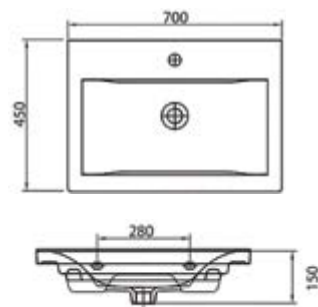

Wall hung wash basin • Νιπτήρας αναρτώμενος

**DELFT 61070** | 700x440x150mm | 199,90 €

*Cod. 5206836012902*

**Lavabo sospeso** • Lavabo suspendu

Wall hung wash basin • Νιπτήρας αναρτώμενος

**CONTOUR 61060 | 600x400x120mm | 199,90 €**