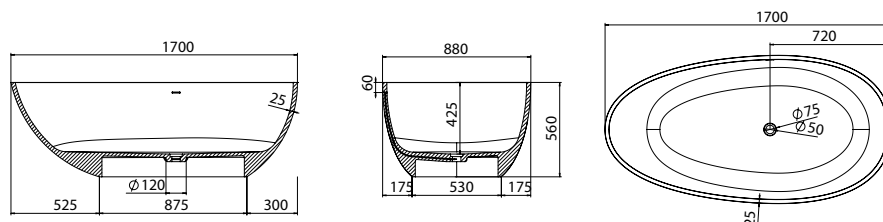

CHIARA K-1813 1700

3.999,00 €

Cod. 5206836064055

Vasca da bagno in solid surface a posizionamento libero. Non è una vasca idromassaggio. Ha 2 anni di garanzia ed è confezionata in cassa di legno e scatola di cartone.

Baignoire en solid surface de position libre. Installations d'alimentation en eau et d'égouts au sol. 2 ans de garantie. Elle est emballée dans une boîte en bois et carton.

Freestanding bathtub solid surface. The water supply and the sewage are on the floor. It is packed in wooden box and carton. 2 year warranty.

Μπάνιο ελεύθερης τοποθέτησης κατασκευής solid surface. Παροχές ύδρευσης και αποχέτευσης στο δάπεδο. Παραδίδεται συσκευασμένο σε ξυλοκιβώτιο και χαρτοκιβώτιο. 2 χρόνια εγγύηση.