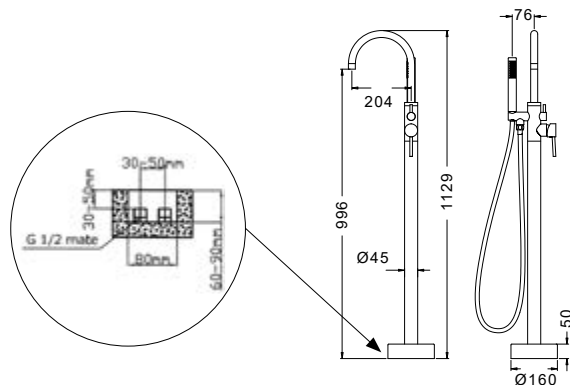

ARTEMIS S12323 CHROME

Cod. 5206836016191

879,00 €

Miscelatore da terra

Mitigeur sur pied pour baignoire • Floor mixer tap • Επιδαπέδια μπαταρία λουτρού

Cartuccia ceramica

Cartouche céramique • Ceramic cartridge • Μηχανισμός κεραμικών δίσκων

Doccetta

Douchette à main • Hand shower • Τηλέφωνο χειρός

Flessibile INOX 150cm

Flexible INOX 150cm • Σπιράλ INOX 150cm