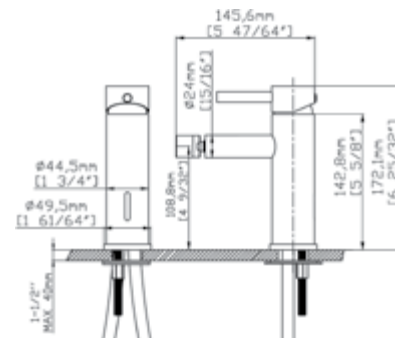

B205A05 SATINATO

INOX 304 18/10

139,00 €

Cod. 5206836065199

Miscelatore bidet
Cartuccia ceramica
Flessibili collegamento 35cm

Mitigeur bidet
Cartouche céramique
Flexible de raccordement 35cm

Mixer tap for bidet
Ceramic cartridge
Flexible connectors 35cm

Μπαταρία μινιτέ
Μηχανισμός κεραμικών δίσκων
Σπιράλ σύνδεσης 35cm