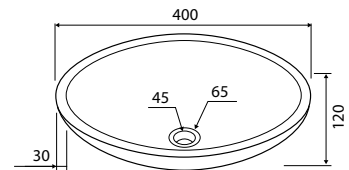

SORA SBLR | Ø400x120mm | 289,90 €
NERO

Cod. 5206836064925

Lavabo da appoggio • Vasque à poser
Self standing wash basin • Νιπτήρας επικαθήμενος