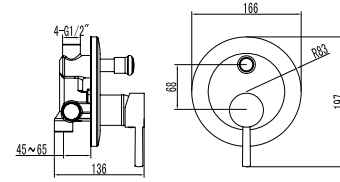

Miscelatore incasso doccia
Cartuccia ceramica

Mitigeur de douche encastré
Cartouche céramique

Built-in mixer tap for bathtub
Ceramic cartridge

Μίκτης εντοιχιισμού
Μηχανισμός κεραμικών δίσκων