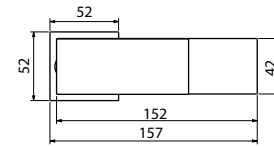

DELOS CHROME

E02FA382-CP

Cod. 5206836064642

129,00 €

Miscelatore lavabo

Cartuccia ceramica
Flessibili collegamento 35cm

Mitigeur lavabo

Cartouche céramique
Flexible de raccordement 35cm

Mixer tap for wash basin

Ceramic cartridge
Flexible connectors 35cm

Μπαταρία νιπτήρος

Μηχανισμός κεραμικών δίσκων
Σπιράλ σύνδεσης 35cm