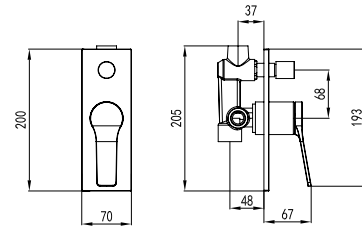

Miscelatore incasso doccia
Cartuccia ceramica

Mitigeur de douche encastré
Cartouche céramique

Built-in mixer tap for bathtub
Ceramic cartridge

Μίκτης εντοιχισμού
Μηχανισμός κεραμικών δίσκων

H13801 NERO

INOX - Ø200

Cod. 5206836065687

109,90 €