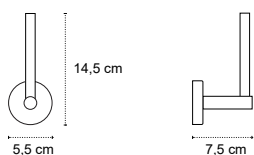

Portarotolo
Porte rouleau
Roll holder
Χαρτοθήκη

140999

| 26,90 €

Cod. 3800201586009