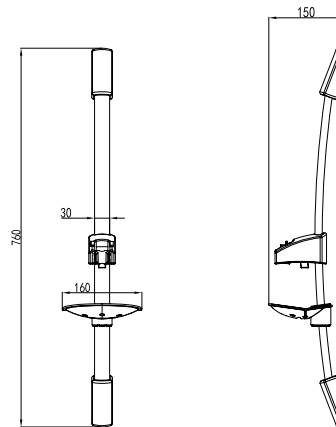

Μηρούντζινη κολόνα βαρέως τύπου περιστρεφόμενη με ρυθμιζόμενη βάση τηλεφώνου

**D10260**

Cod. 5206836101842

35,00 €

**Asta saliscendi in ottone con portasapone**

Barre de douche en laiton avec porte savon et support de douchette