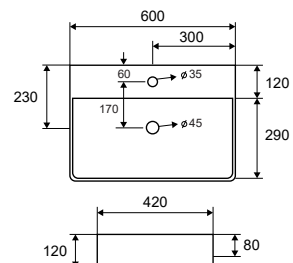

LT 2173-S | 500x420x120mm | 189,90 €

Cod. 5206836561417

Lavabo da appoggio • Vasque à poser  
Self standing wash basin • Νιπτήρας επικαθήμενος

LT 2177 | 420x420x120mm | 179,90 €

Cod. 5206836561424

Lavabo da appoggio • Vasque à poser  
Self standing wash basin • Νιπτήρας επικαθήμενος