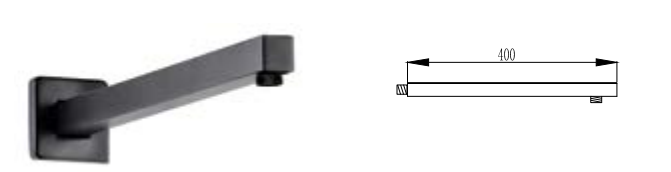

Presacqua • Coude mural • Brass bend • Παροχή σιπράλ

CFT205A 69,90 €

Cod. 5206836019796