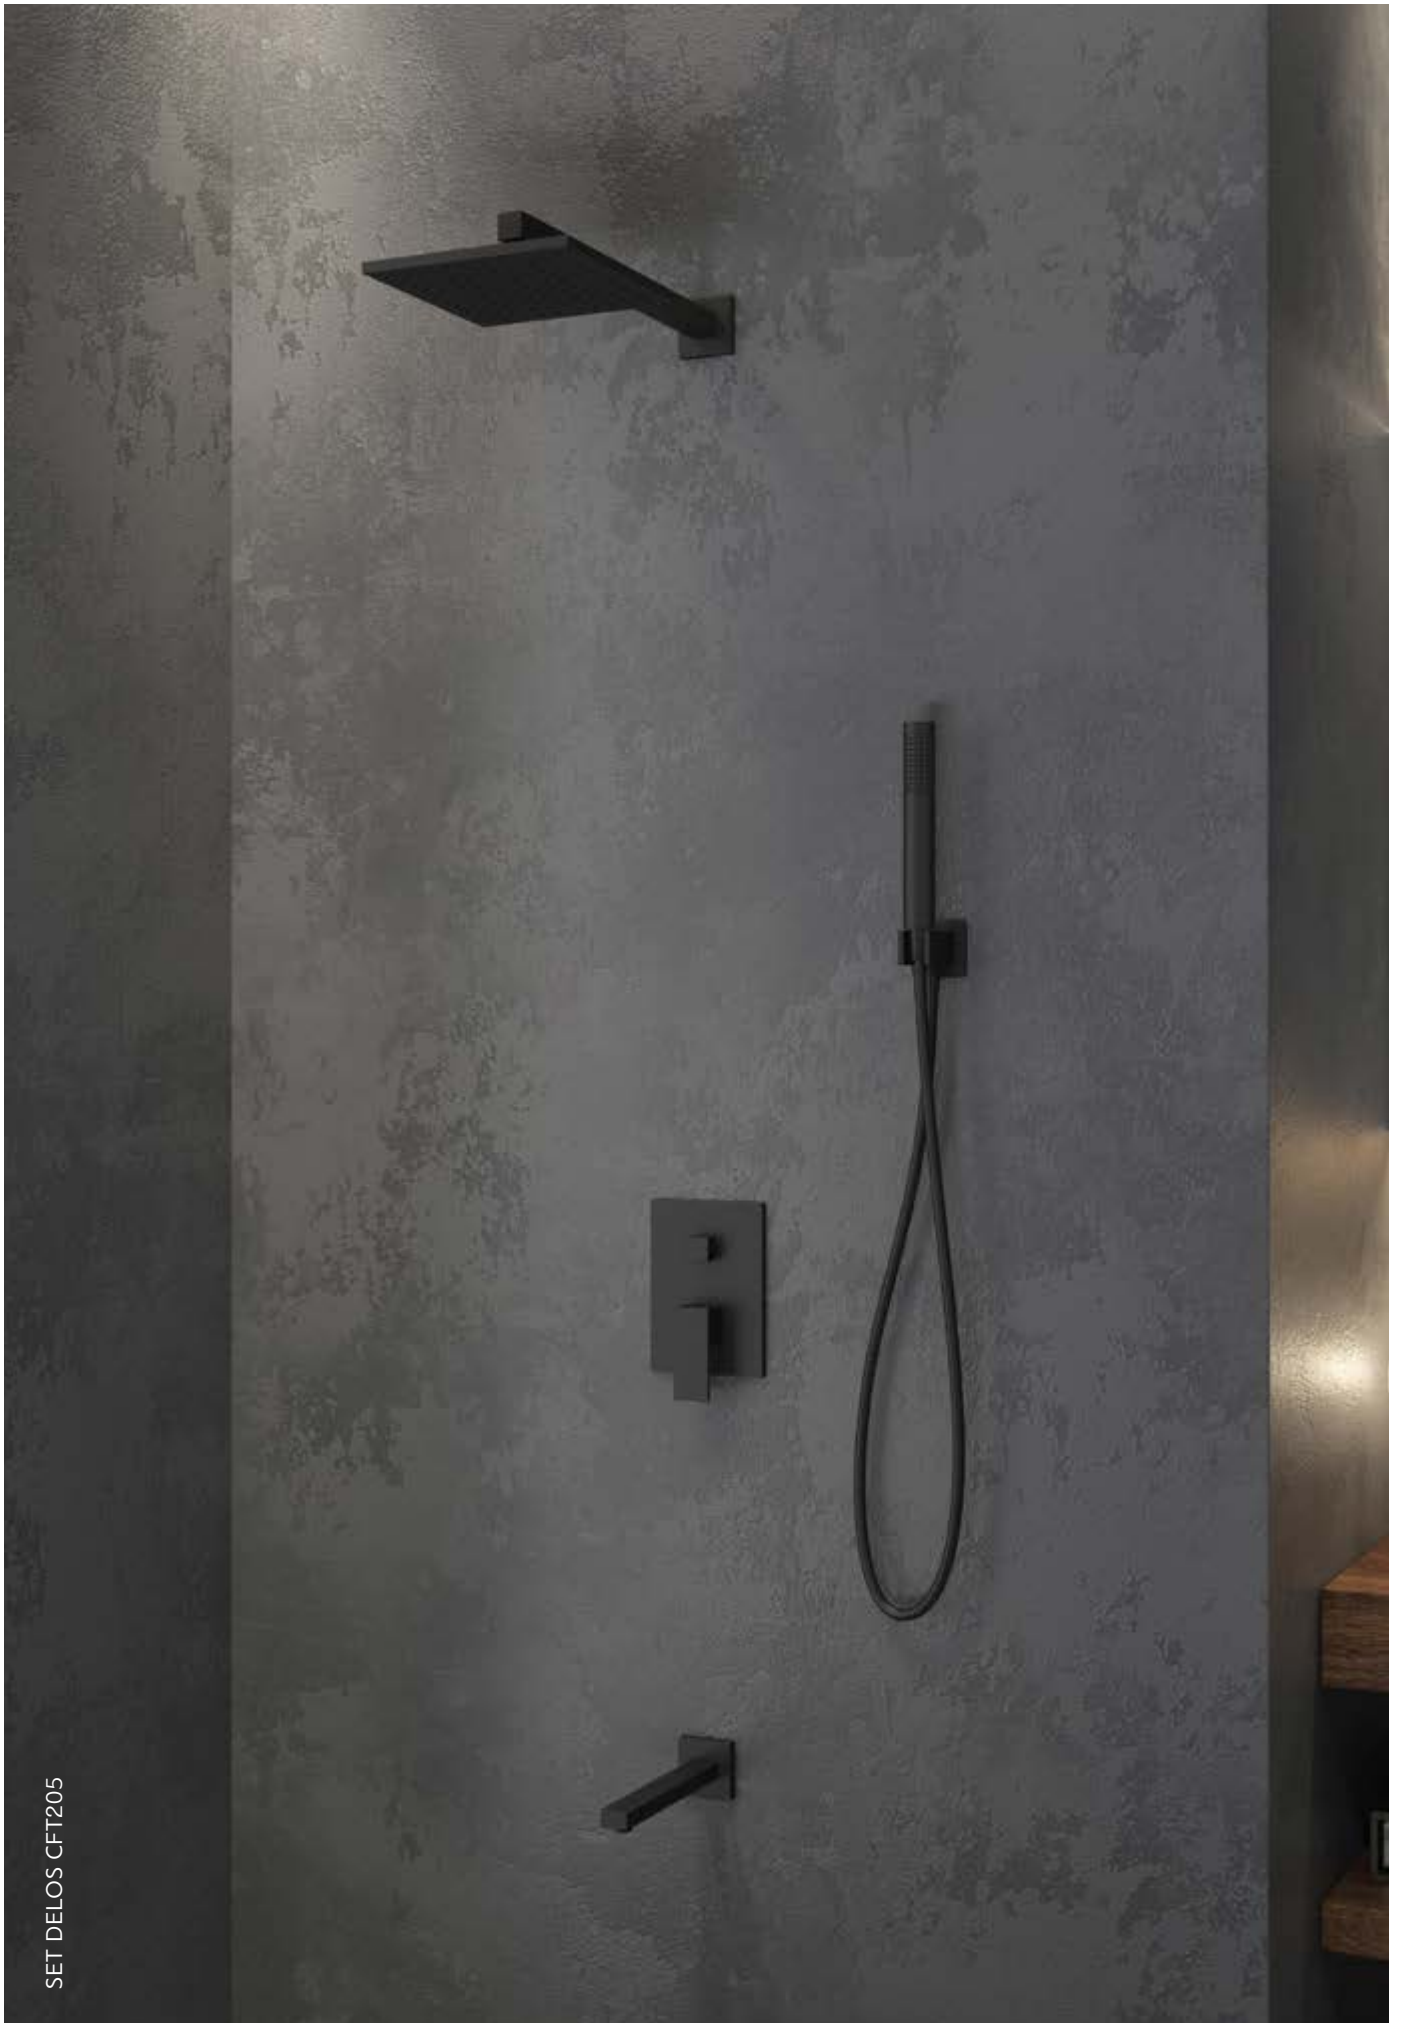

SET DELOS CFT205