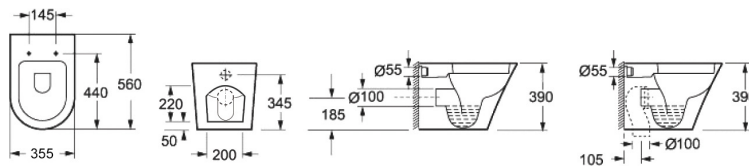

CB 1088

Doppia uscita • Double sortie • Dual outlet • Διπλή έξοδος

Cod.

5206836599168

BTW vaso semplice • Cuvette simple BTW • Simple toilet BTW • Απλή λεκάνη BTW

349,00 €

5206836037080

Coperchio termodour • Abattant thermodur • Termodur seat • Καπάκι termodur | Soft Close Slim

79,00 €