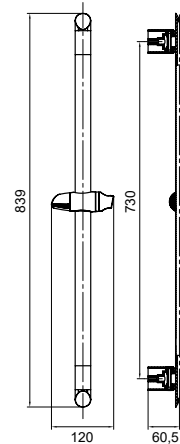

D10110

Cod. 5206836101835

75,00 €

Asta doccia rotante in ottone con base per doccia regolabile

Barre de douche en laiton rotative avec base pour douchette réglable

Rotating brass shower bar with adjustable phone base

Μηρούντζινη κολόνα βαρέως τύπου περιστρεφόμενη με ρυθμιζόμενη βάση τηλεφώνου