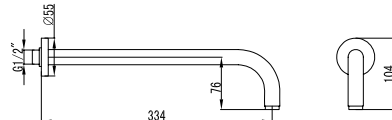

**H13801 INOX**

Cod. 5206836065670

**59,90 €**

**Soffione doccia INOX**  
Douche de tête INOX  
Shower head INOX  
Κεφαλή ντους INOX

**AC00903 INOX**

Cod. 5206836065724

**54,90 €**

**Braccio doccia tondo**  
Bras mural tubulaire  
Tubular arm  
Μηρούντζινος επινικελωμένος βραχιόνας