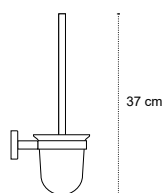

Portarotolo

Porte rouleau
Roll holder
Χαρτοθήκη

170155

| 89,90 €

Cod. 3800201584043

Portascopino sospeso

Porte-balayette
Brush holder
Πιγκάλ