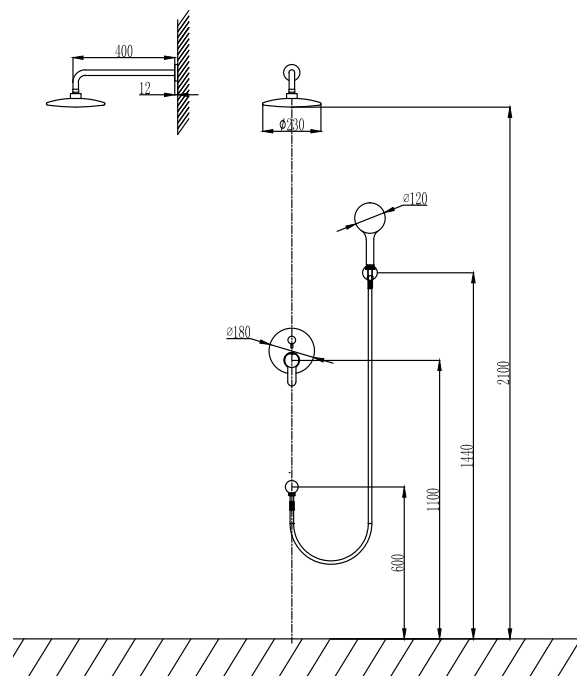

Miscelatore doccia a 4 vie

Mitigeur de douche 4 voies
Shower mixer 4 way
Μίκτης ντους 4 δρόμων