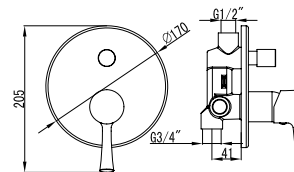

Miscelatore incasso doccia

Cartuccia ceramica

Mitigeur de douche encastré

Cartouche céramique

Built-in mixer tap for bathtub

Ceramic cartridge

Μίκτης εντοιχισμού

Μηχανισμός κεραμικών δίσκων