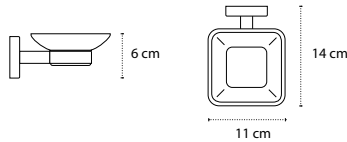

Portasapone
Porte savon
Soap basket
Σαπουνοθήκη

4501 Cod. 3800201580564

| 69,90 €