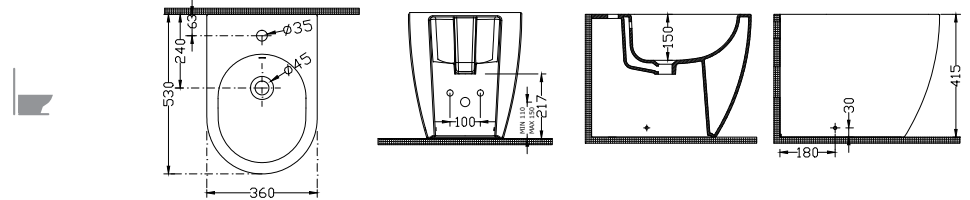

BTW 2031

<u>Cod.</u> 5206836058573	Bidet • Μπιντέ	199,00 €