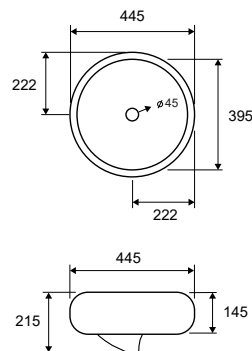

Self standing wash basin • Νιπτήρας επικαθήμενος

LT 3104 | 445x445x215mm | 189,90 €

Cod. 5206836573489

Lavabo da appoggio • Vasque à poser

Self standing wash basin • Νιπτήρας επικαθήμενος

LT 3206-H | 480x480x130mm | 189,90 €