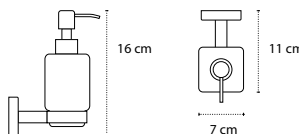

Dispenser
Distributeur de savon
Dispenser
Δοχείο υγρού σαπουνιού