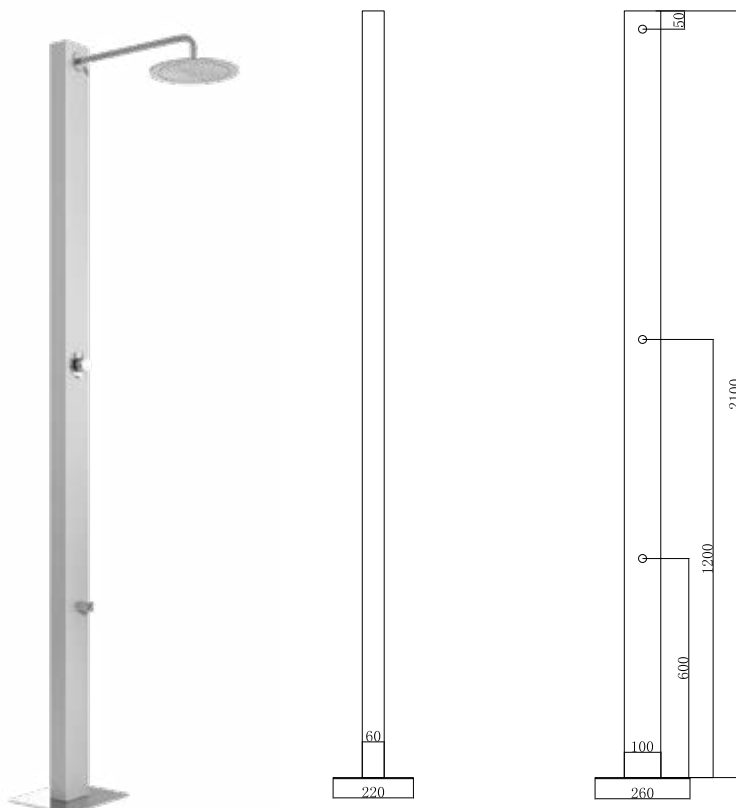

EOLOS

Cod. 5206836019697

699,00 €

Colonna doccia fissa

Acciaio inossidabile 18/10, AISI 304
Soffione doccia Ø240
Selettore di 2 funzioni
Uscita orizzontale & verticale

Colonne de douche extérieur

Acier inoxydable 18/10, AISI 304
Douche de tête Ø240
Sélecteur 2 fonctions
Entrée horizontale & verticale

Fixed column shower

Stainless steel 18/10, AISI 304
Shower head Ø240
2 function selector
Horizontal & vertical inlet

Κολόνα σταθερού ντους

Ανοξείδωτο ασάλι 18/10, AISI 304
Ντους οροφής Ø240
Διανομέας 2 λειτουργιών
Σύνδεση οριζόντια και κάθετη