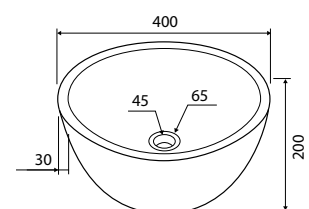

LEYLA

LEYLA SBP | Ø400x200mm | 319,90 €  
CREAM

Cod. 5206836064826

Lavabo da appoggio in marmo • Vasque à poser  
Self standing wash basin • Νιπτήρας επικαθήμενος

 35kg

LEYLA SBP | Ø400x200mm | 319,90 €  
GREY