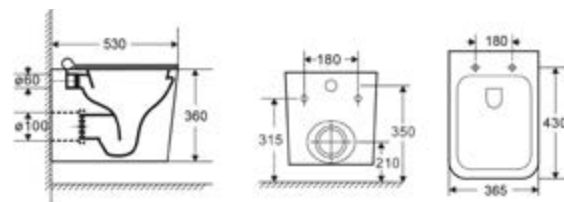

## LT 057E-R

RIMLESS  
SYSTEMCod.

5206836047775

**Vaso sospeso** • Cuvette suspendue • Wall hung toilet • Αναρτώμενη λεκάνη

249,90 €

5206836047874

**Coperchio termodour** • Abattant thermodur • Termodur seat • Καπάκι termodur | **Soft Close Slim**