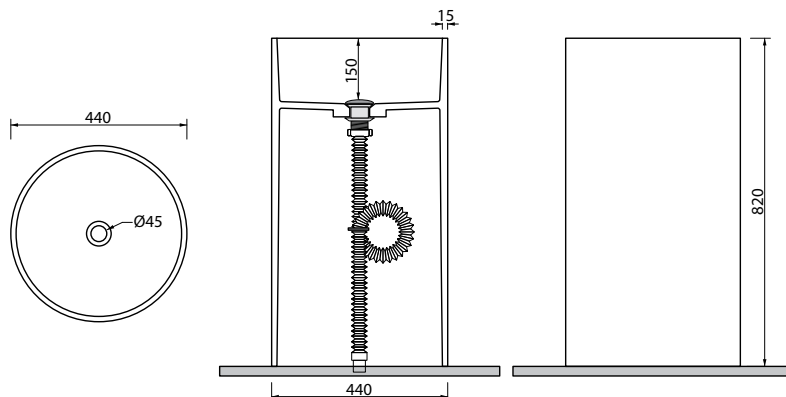

299,90 €  
329,90 €

MILOS 45D

Cod.

5206836067902  
5206836067926

45D-PMW  
45D-PMB

**Lavabo da terra**  
Lavabo colonne • Pedestal wash basin • Νιπτήρας επιδαπέδιος | **SOLID SURFACE**

1.599,00 €  
1.699,00 €