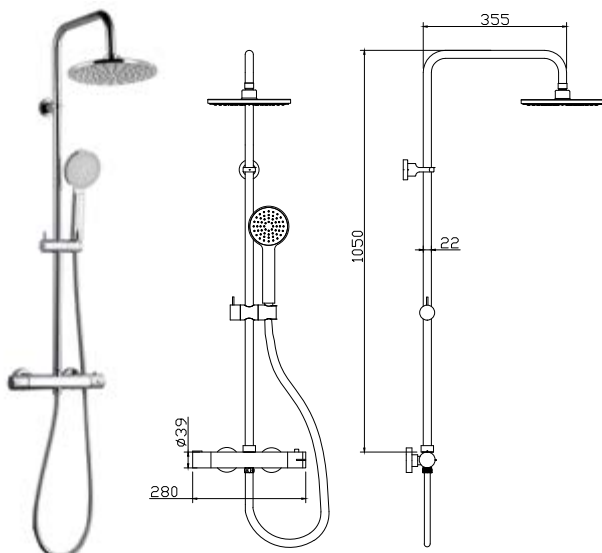

CF 029T

Cod. 5206836019628

329,90 €

Miscelatore termostatico doccia

Colonna INOX
Soffione doccia Ø200 ABS
Doccetta
Flessibile INOX 150cm

Mitigeur de douche thermostatique fixe

Colonne INOX
Douche de tête Ø200 ABS
Douchette à main
Flexible INOX 150cm

Fixed thermostatic mixer tap bathtub

Column INOX
Shower head Ø200 ABS
Hand shower
Flexible INOX 150cm

Θερμοστατική μπαταρία σταθερού ντους

Κολόνα INOX
Κεφαλή ντους Ø200 ABS
Τηλέφωνο χειρός
Σπирάλ INOX 150cm