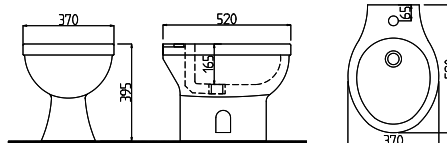

ARKA 2705

Cod.
5206836037073 | **Bidet** • Μπιντέ | 74,00 €