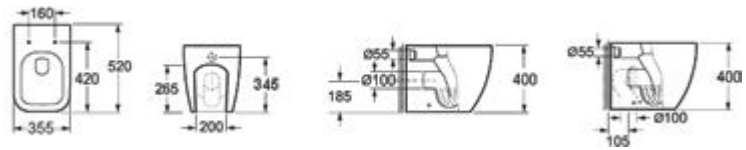

CB 10100

Doppia uscita • Double sortie • Dual outlet • Διπλή έξοδος

<u>Cod.</u> 5206836501642	BTW vaso semplice • Cuvette simple BTW • Simple toilet BTW • Απλή λεκάνη BTW	349,00 €
5206836037455	Coperchio termodour • Abattant thermodur • Termodur seat • Καπάκι termodur | Soft Close Slim	79,00 €