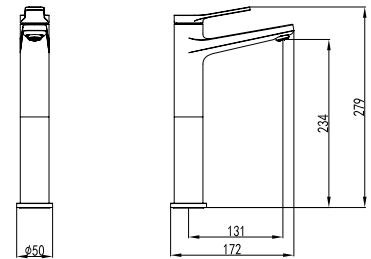

WNW168B73PA-RG

Cod. 5206836069289

249,00 €

Miscelatore lavabo alto
Cartuccia ceramica
Flessibili collegamento 35cm

Mitigeur lavabo haut
Cartouche céramique
Flexible de raccordement 35cm

Mixer tap high for wash basin
Ceramic cartridge
Flexible connectors 35cm

Μπαταρία νιπτήρος ψηλή
Μηχανισμός κεραμικών δίσκων
Σπιράλ σύνδεσης 35cm