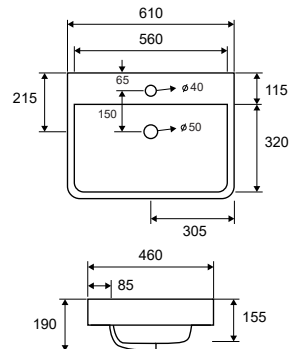

LT 2001 | 610x440x145mm | 189,90 €

Cod. 5206836505329

Lavabo da appoggio • Vasque à poser
Self standing wash basin • Νιπτήρας επικαθήμενος