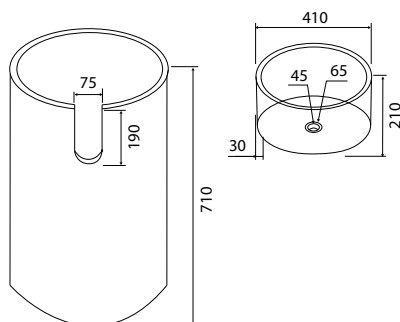

| 999,90 €

Cod. 5206836065021

Lavabo da terra • Lavabo colonne

Pedestal wash basin • Νιπτήρας επιδαπέδιος