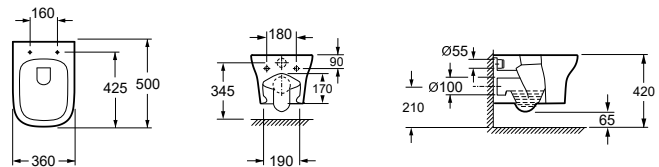

CH 10134

Cod.

5206836551685

Vaso sospeso • Cuvette suspendue • Wall hung toilet • Αναρτώμενη λεκάνη

289,00 €

5206836588162

Coperchio termodour • Abattant thermodur • Termodur seat • Καπάκι termodur | Soft Close

79,00 €