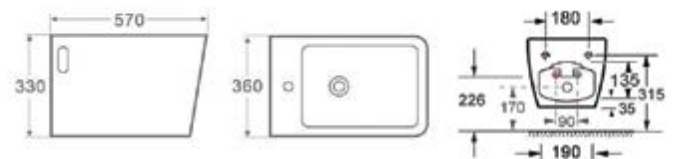

LT 003F

Cod.

5206836101798

Bidet sospeso • Bidet suspendu • Wall hung bidet • Αναρτώμενο μπιντέ

249,90 €