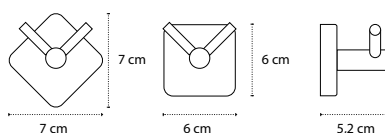

Appendino doppio • Double crochet • Double hook • Άγκιστρο διπλό

121155

| 39,90 €

Cod. 3800201583831

Appendino • Crochet • Hook • Άγκιστρο

422055 | 62,90 €

Cod. 3800201584128

Portasalvietta • Porte serviette • Towel holder • Πετσποκρεμάστρα