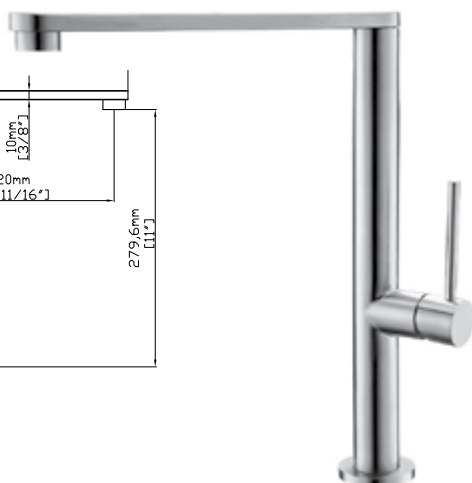

SEDAL
SN25S

Rubinetto della cucina
Cartuccia ceramica
Flexibili collegamento 35cm

Kitchen faucet
Ceramic cartridge
Flexible connectors 35cm

Robinet de cuisine
Cartouche céramique
Flexible de raccordement 35cm

Μπαταρία κουζίνας
Μηχανισμός κεραμικών δίσκων
Σπιράλ σύνδεσης 35cm