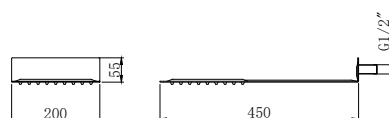

Ø200	Cod. 5206836546766	59,90 €
Ø300	Cod. 5206836546773	149,90 €
Ø400	Cod. 5206836546780	229,90 €

Soffione doccia INOX • Douche de tête INOX • Shower head INOX • Κεφαλή ντους INOX

CFT801

189,90 €

Cod. 5206836019659