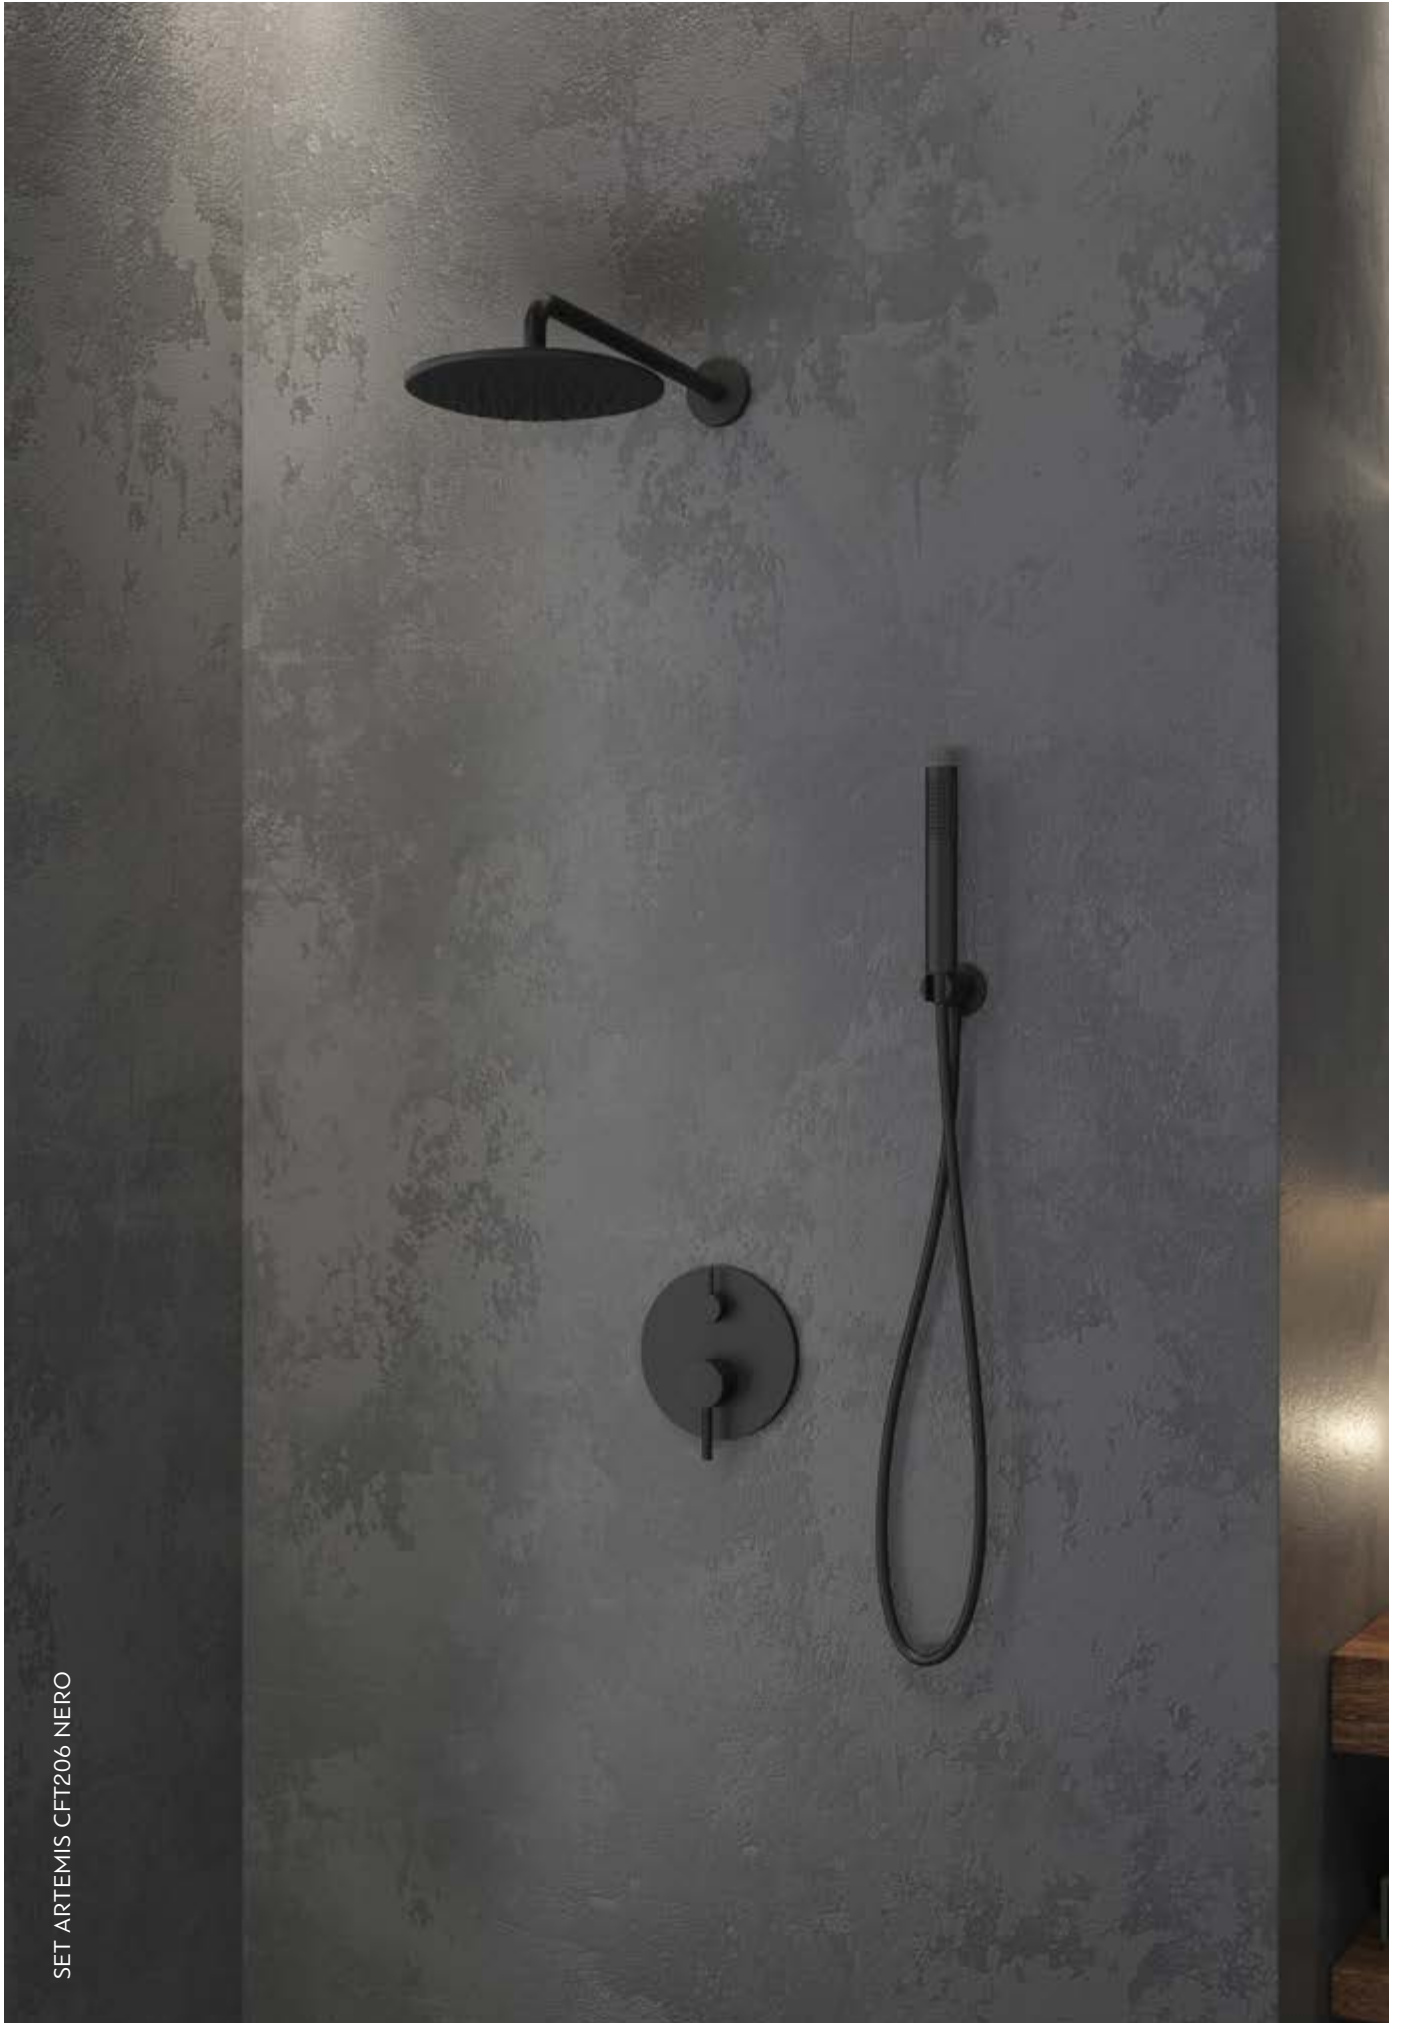

**Doccetta**

Douchette à main • Hand shower • Τηλέφωνο χειρός

**Flessibile INOX 150cm**

Flexible INOX 150cm • Σπιράλ INOX 150cm

SET ARTEMIS CFT206 NERO