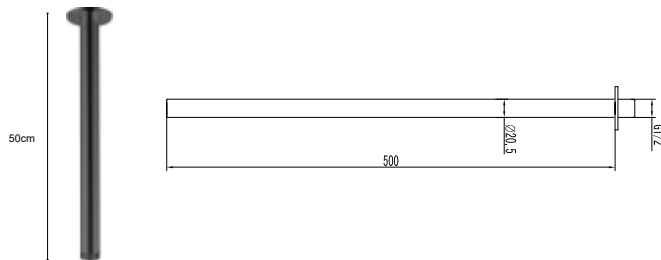

Braccio • Tubulaire • Tubular • Βραχίονας

9J NERO 89,90 €

Cod. 5206836021133