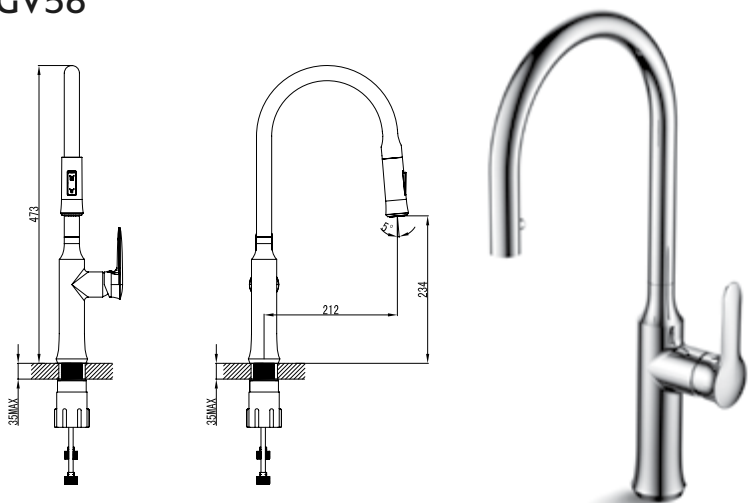

GV56

5 anni garanzia
ans garantie
years warranty
χρόνια εγγύηση

SUPERFICIE
SURFACE • ΕΠΙΦΑΝΕΙΑ

Chrome

219,90 €

Cod. 5206836569956

SEDAL
J10250

Rubinetto della cucina

Doccetta estraibile
Cartuccia ceramica
Flessibili collegamento 35cm

Kitchen faucet

Douche gigogne
Ceramic cartridge
Flexible connectors 35cm

Robinet de cuisine

Pull out shower
Cartouche céramique
Flexible de raccordement 35cm

Μπατάρια κουζίνας

Αποσπώμενο ντουζάκι
Μηχανισμός κεραμικών δίσκων
Σπιράλ σύνδεσης 35cm