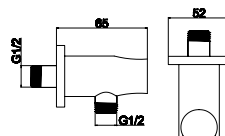

**AC00903 ORO**

Cod. 5206836065755

89,90 €

**Braccio doccia tondo**  
Bras mural tubulaire  
Tubular arm  
Μηρούντζινος επινικελωμένος βραχίονας

**AC05003 ORO**

Cod. 5206836065809

59,90 €

**Presca acqua e supporto**  
Coude de sortie murale de douche avec support  
Shower outlet & support  
Μηρούντζινη παροχή ντους & βάση στήριξης