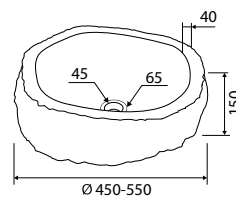

Lavabo da appoggio in pietra fiume • Vasque à poser
Self standing wash basin • Νιπτήρας επικαθήμενος

35kg

30kg