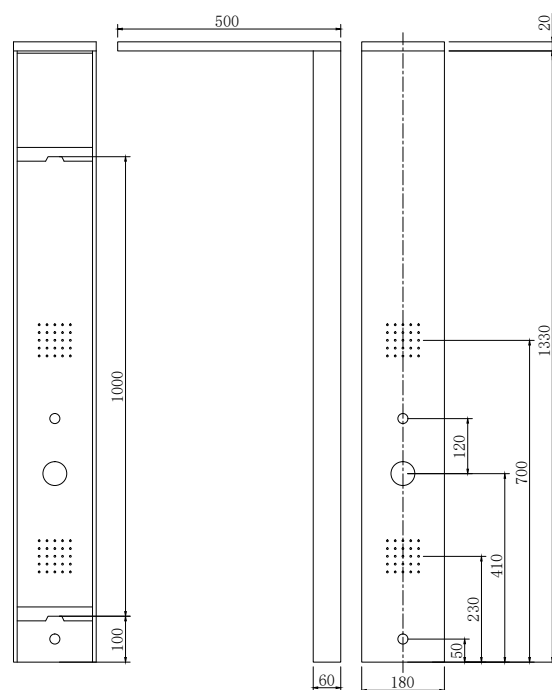

Στήλη υδρομασάζ

Ανοξείδωτο ασάλι 18/10, AISI 304
Ντους οροφής μεγάλων διαστάσεων
3 συστοιχίες jet
(25 micro jet η κάθε συστοιχία)
Τηλέφωνο χειρός
Διανομέας 3 λειτουργιών