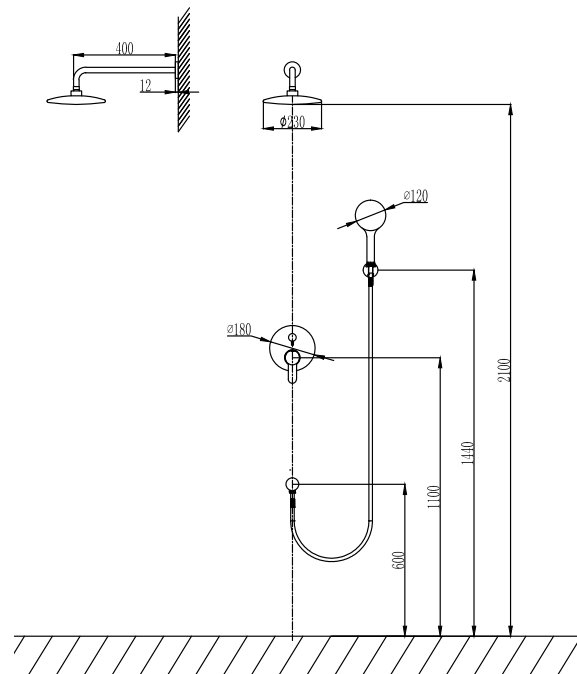

Miscelatore doccia a 4 vie

Mitigeur de douche 4 voies
Shower mixer 4 way
Μίκτης ντους 4 δρόμων