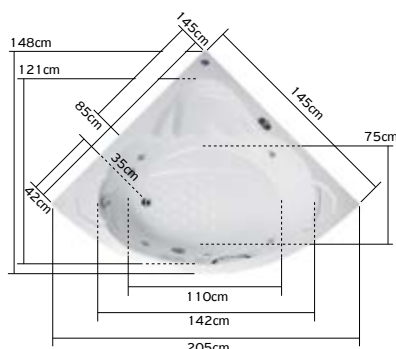

Cod.

5206836500966

Vasca da bagno in acrilico • Baignoire en acrylique • Acrylic bathtub • Ακρυλική μπανιέρα | 1450x1450mm

759,00 €

5206836559759

Pannello frontale • Tablier frontal • Front panel • Ποδιά εμπρόσθια | MYKONOS 145

365,00 €

5206836021027

Struttura di sostegno laterale • Châssis autoportant • Perimetric base • Περιμετρική βάση | MYKONOS 145

299,00 €

Cod.

5206836544793

Confezione in legno • Emballage en bois • Wooden box • Ξυλοκιβώτιο

69,00 €