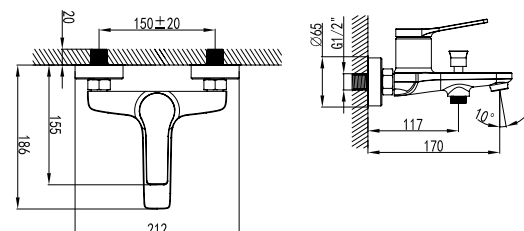

WNX238073PH-B

Cod. 5206836069388

299,00 €

Miscelatore doccia

Cartuccia ceramica
Doccetta con supporto
Flessibile PVC 150cm

Mitigeur douche

Cartouche céramique
Douchette à main avec support
Flexible PVC 150cm

Mixer tap for bathtub

Ceramic cartridge
Hand shower set support
Flexible PVC 150cm

Μπαταρία λουτρού

Μηχανισμός κεραμικών δίσκων
Τηλέφωνο χειρός με βάση στήριξης
Σπιράλ PVC 150cm