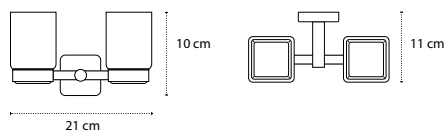

4855

| 111,90 €

Cod. 3800201580595