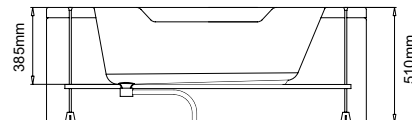

69,00 €

ΜΥΚΟΝΟΣ 125

<u>Cod.</u>		
5206836003498	<b>Vasca da bagno in acrilico</b> • Baignoire en acrylique • Acrylic bathtub • Ακρυλική μπανιέρα   1250x1250mm	599,00 €
5206836569000	<b>Pannello frontale</b> • Tablier frontal • Front panel • Ποδιά εμπρόσθια   ΜΥΚΟΝΟΣ 125	330,00 €
5206836021010	<b>Struttura di sostegno laterale</b> • Châssis autoportant • Perimetric base • Περιμετρική βάση   ΜΥΚΟΝΟΣ 125	290,00 €