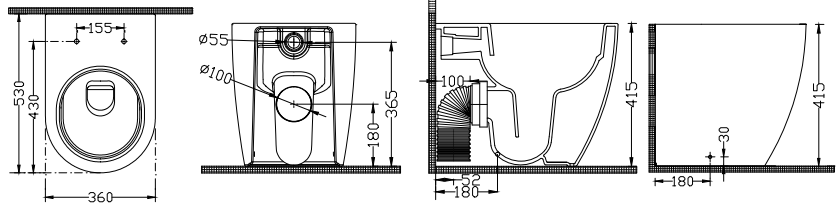

# NEW LUNA

BTW 2030

<u>Cod.</u> 5206836058559	<b>BTW vaso semplice</b> • Cuvette simple BTW • Simple toilet BTW • Απλή λεκάνη BTW	189,00 €
5206836052588	<b>Coperchio termodour</b> • Abattant thermodur • Termodur seat • Καπάκι termodur   <b>Soft Close Slim</b>	79,00 €