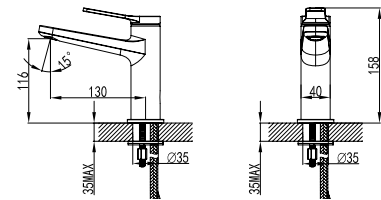

ANDARE BIANCO

WNW168073PH

Cod. 5206836059808

189,00 €

Miscelatore lavabo
Cartuccia ceramica
Flessibili collegamento 35cm

Mitigeur lavabo
Cartouche céramique
Flexible de raccordement 35cm

Mixer tap for wash basin
Ceramic cartridge
Flexible connectors 35cm

Μπαταρία νιπτήρος
Μηχανισμός κεραμικών δίσκων
Σπιράλ σύνδεσης 35cm