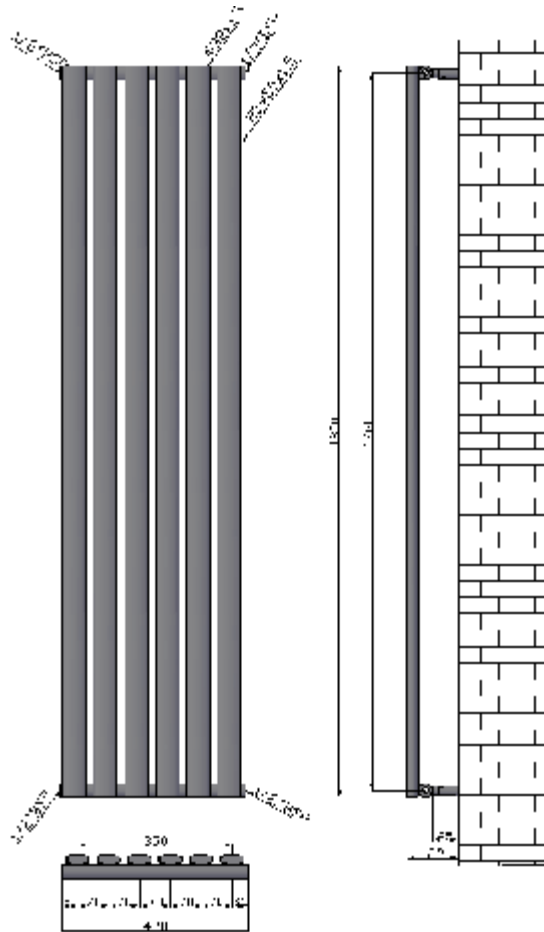

DIVINA

VERONA

MARCELLO 1200

MARCELLO 1800