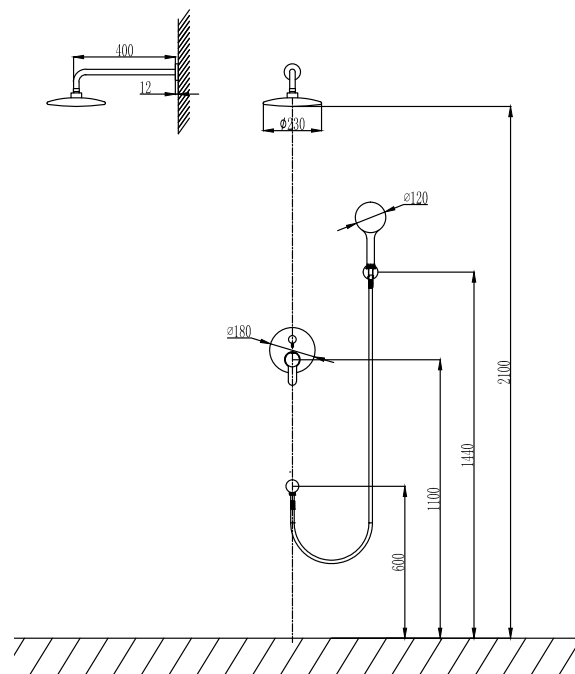

Miscelatore doccia a 4 vie

Mitigeur de douche 4 voies
Shower mixer 4 way
Μίκτης ντους 4 δρόμων