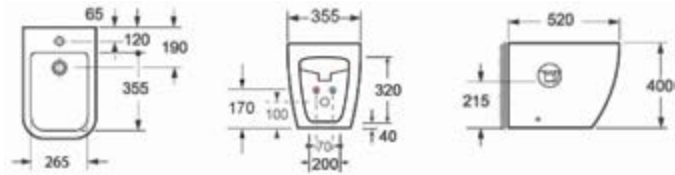

B 10100

<u>Cod.</u> 5206836501635	Bidet BTW • Μπιντέ BTW	349,00 €