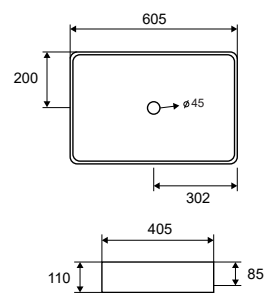

LT 2174 | 605x405x110mm | 219,90 €

Cod. 5206836561332

Lavabo da appoggio • Vasque à poser

Self standing wash basin • Νιπτήρας επικαθήμενος