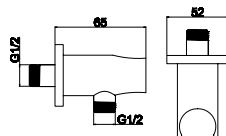

Presca acqua e supporto
Coude de sortie murale de douche avec support
Shower outlet & support
Μηρούντζινη παροχή ντους & βάση στήριξης

FB04716 NERO

Cod. 5206836065885

39,90 €