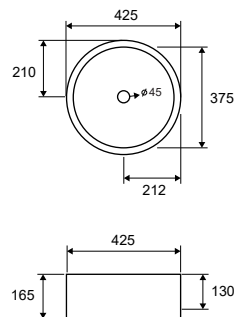

LT 3065 | 400x400x170mm | 149,90 €

Cod. 5206836102597

Lavabo da appoggio • Vasque à poser

Self standing wash basin • Νιπτήρας επικαθήμενος

LT 3070 | 425x425x165mm | 149,90 €

Cod. 5206836100838

Lavabo da appoggio • Vasque à poser

Self standing wash basin • Νιπτήρας επικαθήμενος