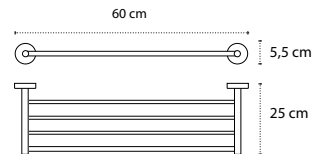

Portasalvietta

Etagère porte serviettes
Towel shelf
Ραφιέρα πετσετών

9696

| 139,90 €

Cod. 3800201583183