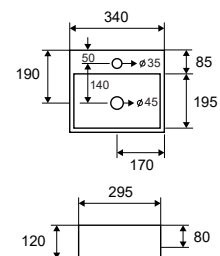

Self standing wash basin • Νιπτήρας επικαθήμενος

**LT 2029** | 340x295x120mm | 129,90 €

Cod. 5206836100913

**Lavabo da appoggio • Vasque à poser**

Self standing wash basin • Νιπτήρας επικαθήμενος

LT 4025 | 610x460x190mm | 189,90 €