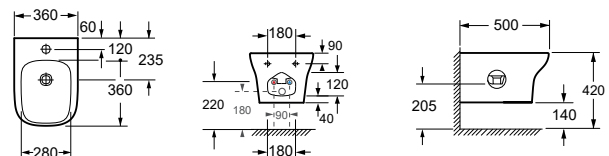

BH 10134

Cod.

5206836519289

Bidet sospeso • Bidet suspendu • Wall hung bidet • Αναρτώμενο μπιντέ

289,00 €

LT

| LT 003D

LT