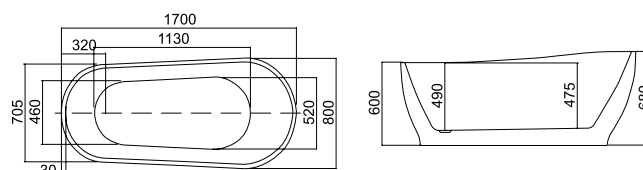

ATENA K-1527W

2.099,00 €

Cod. 5206836566139

Vasca da bagno

Vasca acrilica del tipo "sandwich" a posizionamento libero. Internamente ed esternamente rivestita con foglio acrilico di alta qualità con spessore 5mm. Valvola "pop up slim" con piletta (troppo pieno) inclusa. Non è una vasca idromassaggio. Ha 2 anni di garanzia ed è confezionata in cassa di legno e scatola di cartone.

Baignoire

Baignoire acrylique de position libre intérieurement et extérieurement revêtue avec une feuille acrylique 5 mm de haute qualité. Elle dispose d'une bonde pop-up slim avec trop-plein. Ce n'est pas un balnéo hydromassage. 2 ans de garantie. Elle est emballée dans une boîte en bois et carton.

Bathtub

Acrylic freestanding bath, internally and externally coated with high quality acrylic sheet 5mm. It has a pop up valve with slim overflow. The water supply and the sewage are on the floor. It is packed in wooden box and carton. 2 year warranty.

Μπανιέρα

Ακρυλικό μπάνιο ελεύθερης τοποθέτησης κατασκευής τύπου «sandwich» επενδυμένο εσωτερικά και εξωτερικά με υψηλής ποιότητας ακρυλικό φύλλο 5mm. Φέρει βαλβίδα pop up με υπερχειλιση slim. Παροχές ύδρευσης και αποχέτευσης στο δάπεδο. Παραδίδεται συσκευασμένο σε ξυλοκιβώτιο και καρτοκιβώτιο. 2 χρόνια εγγύηση.