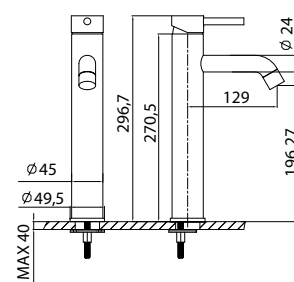

B205A02 ORO INOX 304 18/10

249,00 €

Cod. 5206836065106

Miscelatore lavabo alto
Cartuccia ceramica
Flessibili collegamento 35cm

Mitigeur lavabo haut
Cartouche céramique
Flexible de raccordement 35cm

Mixer tap high for wash basin
Ceramic cartridge
Flexible connectors 35cm

Μπαταρία νιπτήρος ψηλή
Μηχανισμός κεραμικών δίσκων
Σπιράλ σύνδεσης 35cm