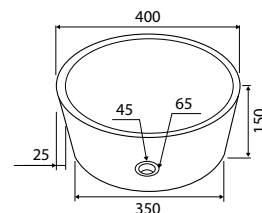

*Cod. 5206836064956*

Lavabo da appoggio in marmo • Vasque à poser  
Self standing wash basin • Νιπτήρας επικαθήμενος

TIMUR SLH | Ø400x150mm | 299,90 €  
NERO

*Cod. 5206836064932*

Lavabo da appoggio in marmo • Vasque à poser  
Self standing wash basin • Νιπτήρας επικαθήμενος