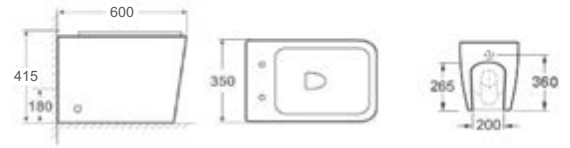

Cod.

5206836016757

BTW vaso semplice • Cuvette simple BTW • Simple toilet BTW • Απλή λεκάνη BTW

249,90 €

5206836003047

Coperchio termodour • Abattant thermodur • Termodur seat • Καπάκι termodur | Soft Close Slim

79,00 €