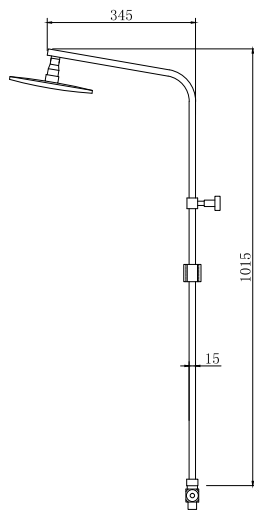

VASILEIA C6010

219,00 €

Cod. 5206836101859

Colonna doccia fissa

Soffione doccia 20x20cm ABS
Doccetta
Supporto doccetta regolabile
Flessibile INOX 150cm

Colonne de douche fixe

Douche de tête 20x20cm ABS
Douchette à main
Support de douche réglable
Flexible INOX 150cm

Fixed column shower

Shower head 20x20cm ABS
Hand shower
Adjustable shower holder
Flexible INOX 150cm

Κολόνα σταθερού ντους

Κεφαλή ντους 20x20cm ABS
Τηλέφωνο χειρός
Ρυθμιζόμενη βάση τηλεφώνου
Σπιράλ INOX 150cm

Senza rubinetto • Sans mitigeur • Without tap • Χωρίς μπαταρία εντοιχισμού