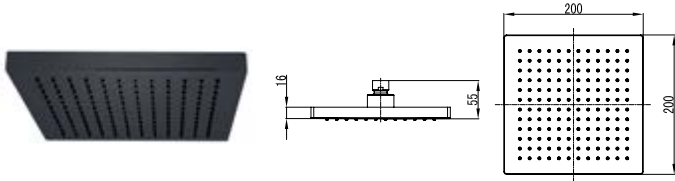

CFT205B 69,90 €

Cod. 5206836028026