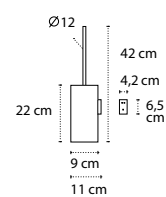

Portascopino sospeso
Porte-balayette mural
Wall hung stainless steel brush holder
Πιγκάλ αναρτώμενο βαρέως τύπου

1777

| 64,90 €

Cod. 3800201581264

Portascopino sospeso
Porte-balayette mural
Wall hung stainless steel brush holder
Πιγκάλ αναρτώμενο βαρέως τύπου

9676

| 45,90 €

Cod. 3800201580908