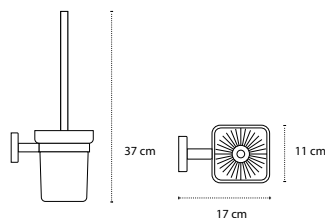

4403

| 39,90 €

Cod. 3800201580663

**Portarotolo**  
Porte rouleau  
Roll holder  
Χαρτοθήκη

4701

| 119,90 €

Cod. 3800201580687

**Portascopino sospeso**  
Porte-balayette  
Brush holder  
Πιγκάλ