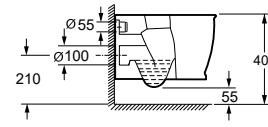

CH 10150R

Cod.

5206836546599

5206836588209

Vaso sospeso • Cuvette suspendue • Wall hung toilet • Αναρτώμενη λεκάνη

Coperchio termodour • Abattant thermodur • Termodur seat • Καπάκι termodur | Soft Close Slim

349,00 €

79,00 €