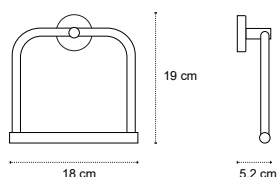

Appendino • Crochet • Hook • Άγκιστρο

1220

| 46,90 €

Cod. 3800201580236

Portasalvietta • Porte serviette • Towel holder • Πετστοκρεμάστρα

1224

| 69,90 €

Cod. 3800201580243