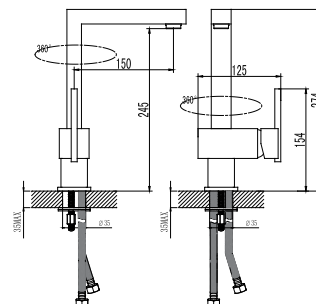

Rubinetto della cucina
Cartuccia ceramica
Flessibili collegamento 35cm

Kitchen faucet
Ceramic cartridge
Flexible connectors 35cm

Robinet de cuisine
Cartouche céramique
Flexible de raccordement 35cm

Μπαταρία κουζίνας
Μηχανισμός κεραμικών δίσκων
Σπιράλ σύνδεσης 35cm