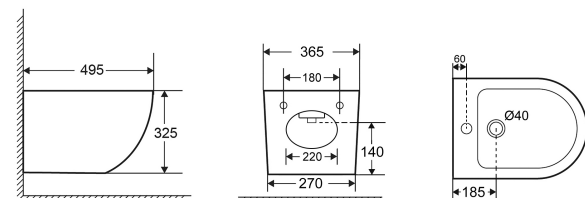

LT 046F

Cod.

5206836053363

LT-046F-MW

Bidet sospeso

389,00 €

5206836053370

LT-046F-MB

Bidet suspendu • Wall hung bidet • Αναρτώμενος μπιντέ

399,00 €

5206836067957
5206836063393

LT-2141D-RMW Bianco Satinato, a terra
LT-046E-NW Bianco Satinato, sospeso

Coperchio termodour
Abattant thermodur
Termodur seat
Καπάκι termodour
Soft Close Slim

79,00 €

5206836067933
5206836063386

LT-2141D-RMB Nero Opaco, a terra
LT-046E-NB Nero Opaco, sospeso

119,00 €