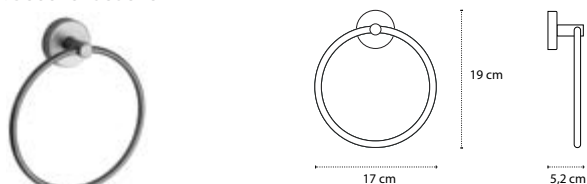

Portasapone • Porte savon • Soap basket • Σαπουνοθήκη

122099

| 46,90 €

Cod. 3800201585828

Portasalvietta • Porte serviette • Towel holder • Πετστοκρεμάστρα

122499

| 69,90 €

Cod. 3800201585835