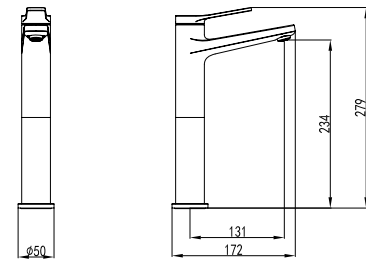

WNW168B73PA-B

Cod. 5206836069210

249,00 €

Miscelatore lavabo alto
Cartuccia ceramica
Flessibili collegamento 35cm

Mitigeur lavabo haut
Cartouche céramique
Flexible de raccordement 35cm

Mixer tap high for wash basin
Ceramic cartridge
Flexible connectors 35cm

Μπαταρία νιπτήρος ψηλή
Μηχανισμός κεραμικών δίσκων
Σπιράλ σύνδεσης 35cm