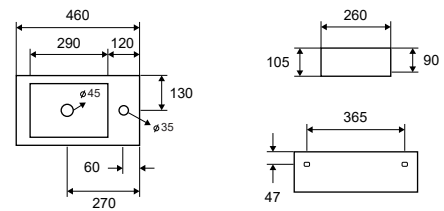

Wall hung wash basin • Νιπτήρας αναρτώμενος

**LT 5043** | 460x260x105mm | 129,90 €

Cod. 5206836573588

**Lavabo sospeso • Lavabo suspendu**

Wall hung wash basin • Νιπτήρας αναρτώμενος

**LT 5062** | 320x290x130mm | 129,90 €