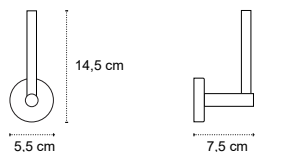

Portarotolo

Porte rouleau
Roll holder
Χαρτοθήκη

140966

| 29,90 €

Cod. 3800201585224