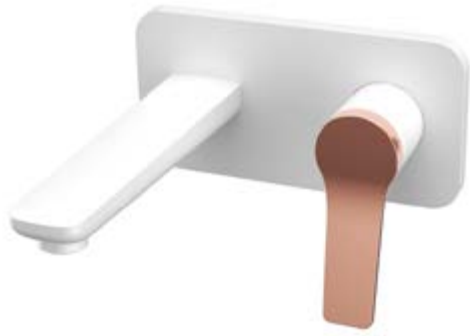

WNW148073PH-RG

Cod. 5206836069449

319,00 €

Miscelatore lavabo da incasso
Cartuccia ceramica

Mitigeur de lavabo mural
Cartouche céramique

Wall mixer tap for wash basin
Ceramic cartridge

Μπαταρία νιπτήρος εντοιχισμού
Μηχανισμός κεραμικών δίσκων