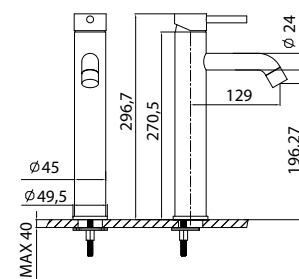

B205A02 CHROME INOX 304 18/10

Cod. 5206836065083

159,00 €

Miscelatore lavabo alto

Cartuccia ceramica
Flexibili collegamento 35cm

Mitigeur lavabo haut

Cartouche céramique
Flexible de raccordement 35cm

Mixer tap high for wash basin

Ceramic cartridge
Flexible connectors 35cm

Μπαταρία νιπτήρος ψηλή

Μηχανισμός κεραμικών δίσκων
Σπιράλ σύνδεσης 35cm