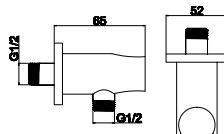

AC05003 CHROME

Cod. 5206836065762

35,90 €

Presacqua e supporto
Coude de sortie murale de douche avec support
Shower outlet & support
Μηρούντζινη παροχή ντους & βάση στήριξης