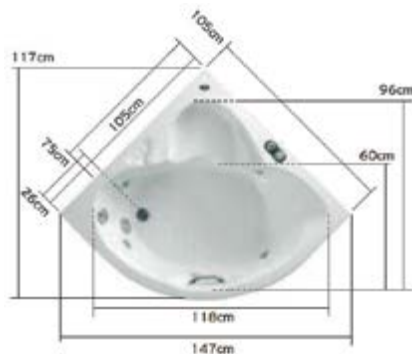

ΜΥΚΟΝΟΣ 105

<u>Cod.</u>		
5206836559681	Vasca da bagno in acrilico • Baignoire en acrylique • Acrylic bathtub • Ακρυλική μπανιέρα | 1050x1050mm	499,00 €
5206836018416	Pannello frontale • Tablier frontal • Front panel • Ποδιά εμπρόσθια | ΜΥΚΟΝΟΣ 105	299,00 €
5206836021058	Struttura di sostegno laterale • Châssis autoportant • Perimetric base • Περιμετρική βάση | ΜΥΚΟΝΟΣ 105	265,00 €