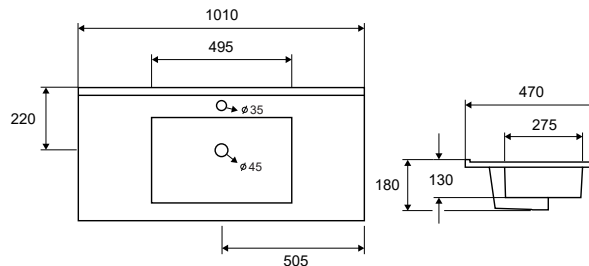

LT 3070 | 425x425x165mm | 149,90 €

Cod. 5206836100838

Lavabo da appoggio • Vasque à poser

Self standing wash basin • Νιπτήρας επικαθήμενος

LT 7506-100 | 1010x470x180mm

| 249,90 €

Cod. 5206836102665

Lavabo per per mobili • Vasque pour meuble • Furniture washbasin • Νιπτήρας επίπλου