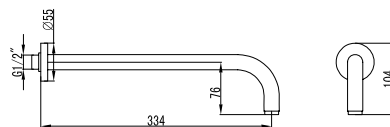

9E

Cod. 5206836101347

39,90 €

Braccio doccia tondo
Bras mural tubulaire
Tubular arm
Μηρούτζινος επικεκλωμένος βραχίονας