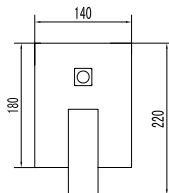

Miscelatore incasso doccia

Cartuccia ceramica

Mitigeur de douche encastré

Cartouche céramique

Built-in mixer tap for bathtub

Ceramic cartridge

Μίκτης εντοιχισμού

Μηχανισμός κεραμικών δίσκων