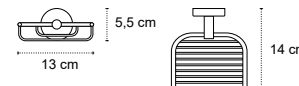

Portasapone • Porte savon • Soap basket • Σαπουνοθήκη