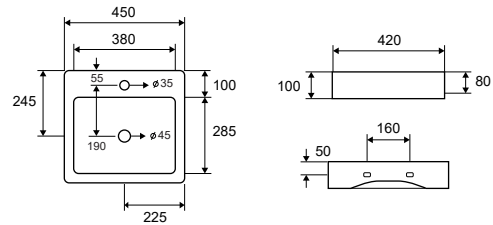

LT 5043 | 460x260x105mm | 129,90 €

Cod. 5206836573588

Lavabo sospeso • Lavabo suspendu

Wall hung wash basin • Νιπτήρας αναρτώμενος