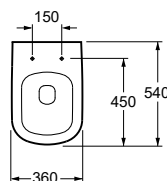

CB 10150

Doppia uscita • Double sortie • Dual outlet • Διπλή έξοδος

Cod.

5206836550725

5206836588209

BTW vaso semplice • Cuvette simple BTW • Simple toilet BTW • Απλή λεκάνη BTW

Coperchio termodour • Abattant thermodur • Termodur seat • Καπάκι termodur | Soft Close Slim

349,00 €

79,00 €