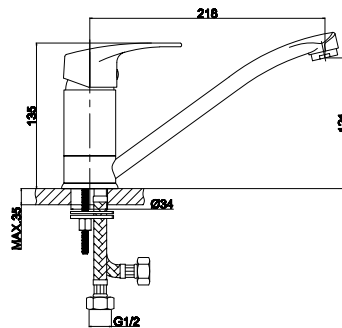

SUPERFICIE
SURFACE • ΕΠΙΦΑΝΕΙΑ

Inox 49,90 €
Cod. 5206836200675

Rubinetto della cucina
Cartuccia ceramica
Flessibili collegamento 35cm

Kitchen faucet
Ceramic cartridge
Flexible connectors 35cm

Robinet de cuisine
Cartouche céramique
Flexible de raccordement 35cm

Μπαταρία κουζίνας
Μηχανισμός κεραμικών δίσκων
Σπιράλ σύνδεσης 35cm

1501

2 anni garanzia
ans garantie
years warranty
χρόνια εγγύηση