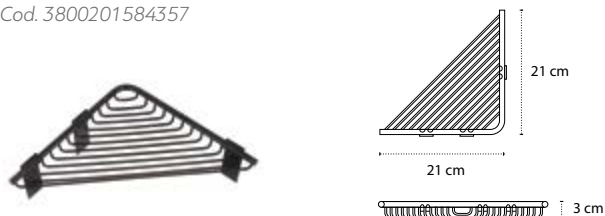

Cod. 3800201584340

Porta spugna • Panier à savon • Corner basket • Γωνιακό καλάθι

963655

| 49,90 €

Cod. 3800201584357

Porta spugna • Panier à savon • Corner basket • Γωνιακό καλάθι

963755

| 69,90 €