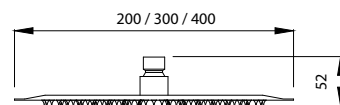

INOX 304 18/10

Soffione doccia acciaio inox
Douche de tête en acier inoxydable
Stainless steel shower head
Κεφαλή ντους από ανοξείδωτο χάλυβα

T263B

INOX

20x20cm	Cod. 5206836546797	59,90 €
30x30cm	Cod. 5206836546803	149,90 €
40x40cm	Cod. 5206836546810	249,90 €

Soffione doccia INOX • Douche de tête INOX • Shower head INOX • Κεφαλή ντους INOX

T253B

INOX

Ø200	Cod. 5206836546766	59,90 €
Ø300	Cod. 5206836546773	149,90 €
Ø400	Cod. 5206836546780	229,90 €

Soffione doccia INOX • Douche de tête INOX • Shower head INOX • Κεφαλή ντους INOX

CFT801

189,90 €

Cod. 5206836019659

Soffione doccia S/S 304
Douche de tête S/S 304
Shower head S/S 304
Ντους S/S 304 επιτοίχιο

Soffione doccia INOX • Douche de tête INOX • Shower head INOX • Κεφαλή ντους INOX