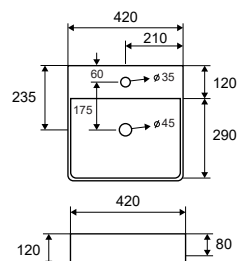

LT 2173-S | 500x420x120mm | 189,90 €

Cod. 5206836561417

Lavabo da appoggio • Vasque à poser  
Self standing wash basin • Νιπτήρας επικαθήμενος

LT 2177 | 420x420x120mm | 179,90 €

Cod. 5206836561424

Lavabo da appoggio • Vasque à poser  
Self standing wash basin • Νιπτήρας επικαθήμενος