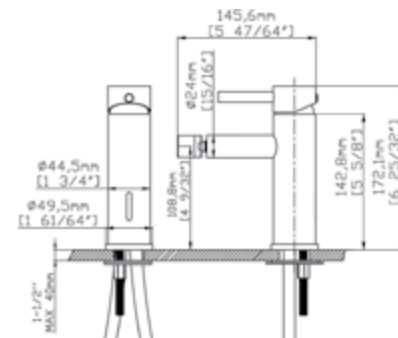

B205A05 NERO INOX 304 18/10

139,00 €

Cod. 5206836065137

Miscelatore bidet
Cartuccia ceramica
Flessibili collegamento 35cm

Mitigeur bidet
Cartouche céramique
Flexible de raccordement 35cm

Mixer tap for bidet
Ceramic cartridge
Flexible connectors 35cm

Μπαταρία μπιντέ
Μηχανισμός κεραμικών δίσκων
Σπιράλ σύνδεσης 35cm