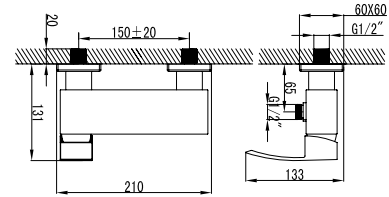

CA33

Cod. 5206836518732

299,00 €

Miscelatore doccia

Cartuccia ceramica
Doccetta con supporto
Flexibile INOX 150cm

Mitigeur douche

Cartouche céramique
Douchette à main avec support
Flexible INOX 150cm

Mixer tap for shower

Ceramic cartridge
Hand shower set support
Flexible INOX 150cm

Μπαταρία ντους

Μηχανισμός κεραμικών δίσκων
Τηλέφωνο χειρός με βάση στήριξης
Σπιράλ INOX 150cm