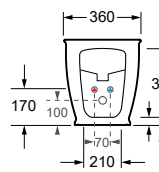

B 10150

Cod.

5206836559612

Bidet BTW • Μπινιτέ BTW

349,00 €