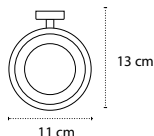

Cod. 3800201581493

Appendino • Crochet • Hook • Άγκιστρο

2301

| 36,90 €

Cod. 3800201589895

Portasapone • Porte savon • Soap basket • Σαπουνοθήκη

2501

| 36,90 €