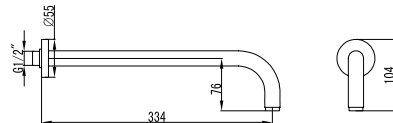

109,90 €

**Soffione doccia INOX**  
Douche de tête INOX  
Shower head INOX  
Κεφαλή ντους INOX

AC00903 BIANCO

Cod. 5206836065748

59,90 €

**Braccio doccia tondo**  
Bras mural tubulaire  
Tubular arm  
Μπρούτζινο επινικελωμένος βραχίονας