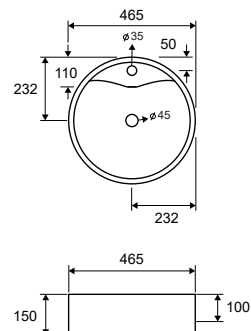

Cod. 5206836505343

Lavabo da appoggio • Vasque à poser
Self standing wash basin • Νιπτήρας επικαθήμενος

LT 3008 | 460x460x140mm | 149,90 €

Cod. 5206836100814

Lavabo da appoggio • Vasque à poser
Self standing wash basin • Νιπτήρας επικαθήμενος