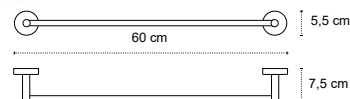

Portasalvietta • Porte serviette • Towel holder • Πετστοκρεμάστρα

1260

| 59,90 €

Cod. 3800201580274