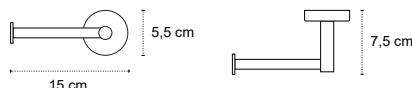

Portabicchiere
Porte brosse à dents
Tumbler holder
Ποτηροθήκη

140199

| 42,90 €

Cod. 3800201585972