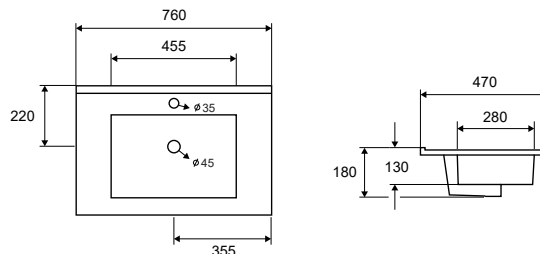

LT 7506-75 | 760x470x180mm

| 189,90 €

Cod. 5206836101675

Lavabo per per mobili • Vasque pour meuble • Furniture washbasin • Νιπτήρας επίπλου