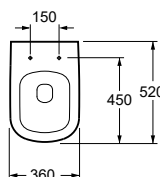

CH 10150R

Cod.

5206836546599

5206836588209

Vaso sospeso • Cuvette suspendue • Wall hung toilet • Αναρτώμενη λεκάνη

Coperchio termodour • Abattant thermodur • Termodur seat • Καπάκι termodur | Soft Close Slim

349,00 €

79,00 €