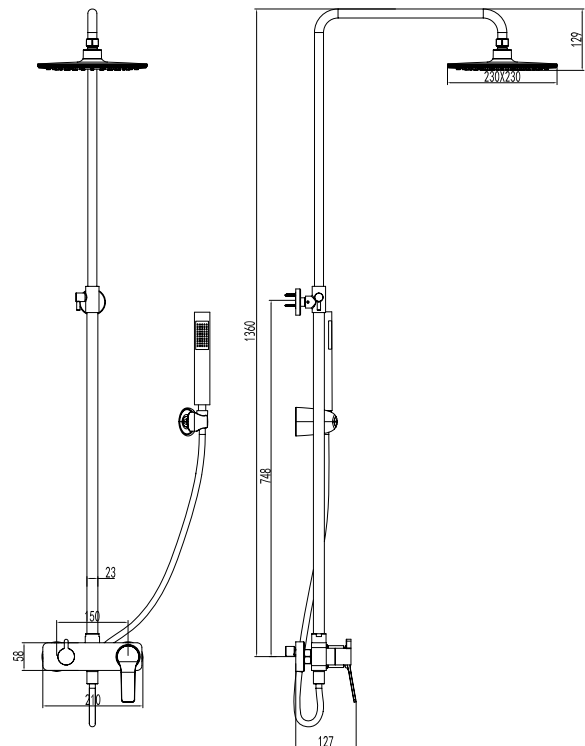

WNW33R98PH-B

Cod. 5206836069326

599,00 €

Miscelatore doccia fissa
Cartuccia ceramica
Colonna telescopica ottone
Soffione doccia ABS Ø200
Doccetta
Flexibile INOX 150cm

Mitigeur de douche fixe
Cartouche céramique
Colonne télescopique en laiton
Douche de tête ABS Ø200
Douchette à main
Flexible INOX 150cm

Fixed mixer tap bathtub
Ceramic cartridge
Telescopic column brass
Shower head ABS Ø200
Hand shower
Flexible INOX 150cm

Μπαταρία σταθερού ντους
Μηχανισμός κεραμικών δίσκων
Τηλεσκοπική κολόνα μπρούτζινη
Κεφαλή ντους ABS Ø200
Τηλέφωνο χειρός
Σπιράλι INOX 150cm