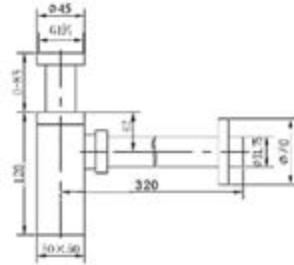

LF9026

Cod. 5206836571676

69,90 €

Sifone a bottiglia in ottone
Siphon en laiton
Bronze basin siphon
Ορειχάλκινο σιφόνι νιπτήρος