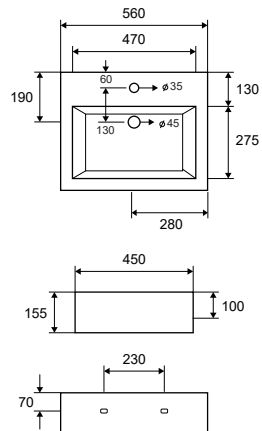

*Cod. 5206836012919*

**Lavabo sospeso • Lavabo suspendu**

Wall hung wash basin • Νιπήρας αναρτώμενος

**LT 5027** | 560x450x155mm | 199,90 €

Cod. 5206836532271

**Lavabo sospeso • Lavabo suspendu**  
 Wall hung wash basin • Νιπτήρας αναρτώμενος