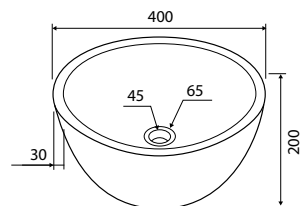

LEYLA SBP | Ø400x200mm | 319,90 €
NERO

Cod. 5206836064901

Lavabo da appoggio in marmo • Vasque à poser
Self standing wash basin • Νιπτήρας επικαθήμενος