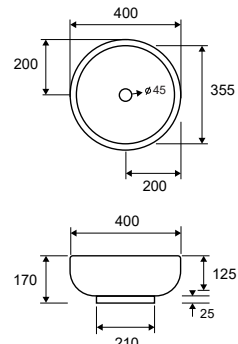

Cod. 5206836561394

Lavabo da appoggio • Vasque à poser

Self standing wash basin • Νιπτήρας επικαθήμενος

LT 3065 | 400x400x170mm | 149,90 €

Cod. 5206836102597

Lavabo da appoggio • Vasque à poser

Self standing wash basin • Νιπτήρας επικαθήμενος