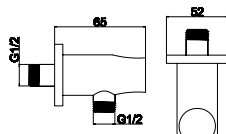

AC05003 BIANCO

Cod. 5206836065793

49,90 €

Presacqua e supporto
Coude de sortie murale de douche avec support
Shower outlet & support
Μπρούντζινη παροχή ντους & βάση στήριξης