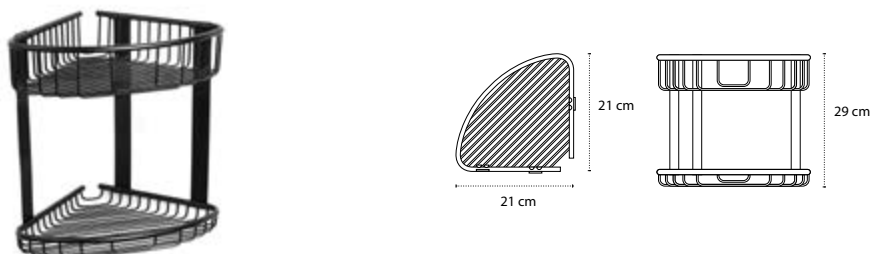

963155

| 39,90 €

Cod. 3800201584340

Porta spugna • Panier à savon • Corner basket • Γωνιακό καλάθι

963655

| 49,90 €

Cod. 3800201584357

Porta spugna • Panier à savon • Corner basket • Γωνιακό καλάθι

963755

| 69,90 €

Cod. 3800201584395

Porta spugna • Panier à savon • Corner basket • Γωνιακό καλάθι

963855

| 79,90 €

Cod. 3800201584401

Porta spugna • Panier à savon • Corner basket • Γωνιακό καλάθι

963955

| 149,90 €

Cod. 3800201584432

Porta spugna
Panier à savon
Corner basket
Γωνιακό καλάθι

96388855

| 159,90 €

Cod. 3800201584425

Porta spugna
Panier à savon
Corner basket
Γωνιακό καλάθι

96377755

| 139,90 €

Cod. 3800201584418

Porta spugna
Panier à savon
Corner basket
Γωνιακό καλάθι