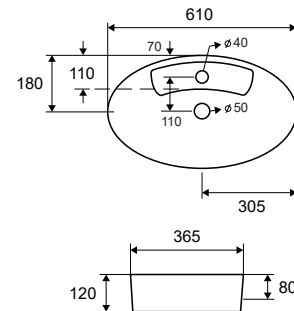

LT 3203 | 610x365x120mm | 199,90 €

Cod. 5206836561387

Lavabo da appoggio • Vasque à poser

Self standing wash basin • Νιπτήρας επικαθήμενος