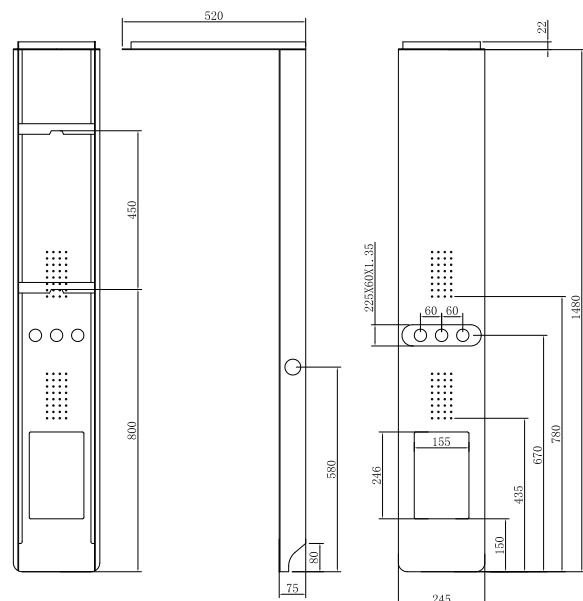

BIANCO NERO TOUCH

BIANCO NERO TOUCH A7118

699,00 €

Cod. 5206836019710

Colonna idromassaggio

Materiale alluminio
Soffione doccia di grandi dimensioni
3 serie di iniettori con effetto pioggia
(32 microjet per ogni set)
Doccetta
3 selettori di funzione pulsante

Colonne hydromassante

Matériau aluminium
Pommeau de grandes dimensions
3 séries d'injecteurs avec effet de pluie
(32 micro jet pour chaque jeu)
Douchette à main
Sélecteur 3 fonctions

Hydromassage column

Material construction aluminum
Upper shower of large dimensions
3 sets of injectors with rain effect
(32 micro jet for each set)
Hand shower
3 function push selector

Στήλη υδρομασάζ

Υλικό κατασκευής αλουμίνιο
Ντους μεγάλων διαστάσεων
3 συστοιχίες jet
(32 micro jet η κάθε συστοιχία)
Τηλέφωνο χειρός
3 ανεξάρτητοι διανομείς πιεζόμενοι