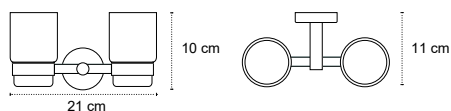

185555

| 69,90 €

Cod. 3800201583954