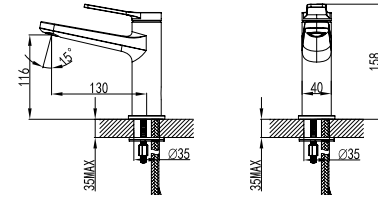

ANDARE BIANCO-BRONZE

WNW168073PH-B

Cod. 5206836069340

209,00 €

Miscelatore lavabo

Cartuccia ceramica
Flessibili collegamento 35cm

Mitigeur lavabo

Cartouche céramique
Flexible de raccordement 35cm

Mixer tap for wash basin

Ceramic cartridge
Flexible connectors 35cm

Μπαταρία νιπτήρος

Μηχανισμός κεραμικών δίσκων
Σπιράλ σύνδεσης 35cm