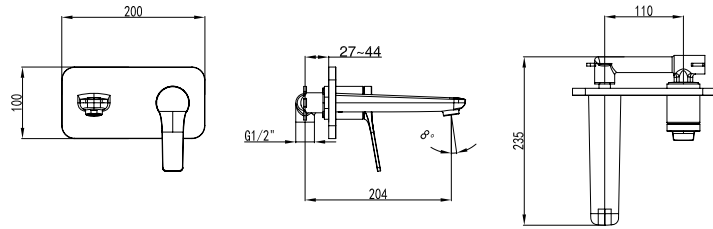

WNW148073PA-RG

299,00 €

Cod. 5206836069302

Miscelatore lavabo da incasso
Cartuccia ceramica

Mitigeur de lavabo mural
Cartouche céramique

Wall mixer tap for wash basin
Ceramic cartridge

Μπαταρία νιπτήρος εντοιχισμού
Μηχανισμός κεραμικών δίσκων