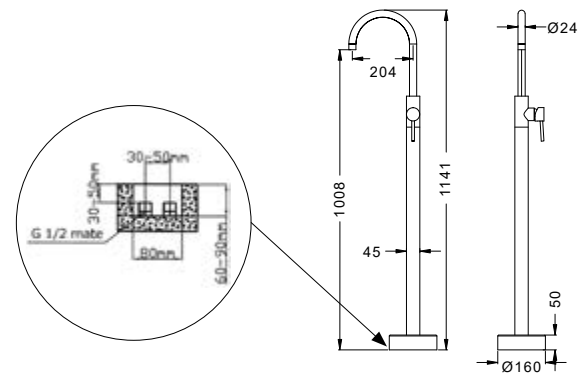

ARTEMIS S28223 NERO

Cod. 5206836016221

749,00 €

Miscelatore da terra

Mitigeur sur pied pour lavabo • Floor mixer tap • Επιδαπέδια μπαταρία νιπτήρος

Cartuccia ceramica

Cartouche céramique • Ceramic cartridge • Μηχανισμός κεραμικών δίσκων