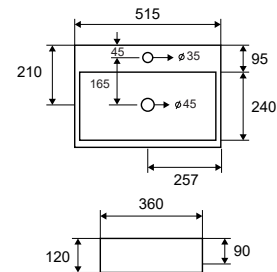

LT 2082 | 515x360x120mm | 159,90 €

Cod. 5206836505312

Lavabo da appoggio • Vasque à poser

Self standing wash basin • Νιπτήρας επικαθήμενος

LT 2025 | 385x385x130mm | 139,90 €

Cod. 5206836100906

Lavabo da appoggio • Vasque à poser

Self standing wash basin • Νιπτήρας επικαθήμενος

LT 2029 | 340x295x120mm | 129,90 €

Cod. 5206836100913

Lavabo da appoggio • Vasque à poser

Self standing wash basin • Νιπτήρας επικαθήμενος