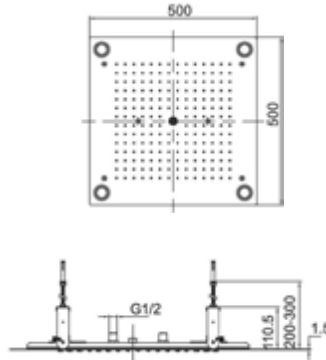

**Soffione doccia** • Pomme de tête rectangulaire • Rectangular shower • Κεφαλή ντους

T806

INOX 304 18/10

1.899,00 €

Cod. 5206836053745

**Soffione incasso con luce led LED**

Pomme de tête encastrée avec LED • Shower head with LED • Εντοιχιζόμενη κεφαλή οροφής με LED