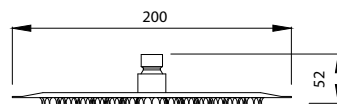

H13801 NERO

INOX - Ø200

Cod. 5206836065687

109,90 €

Soffione doccia INOX
Douche de tête INOX
Shower head INOX
Κεφαλή ντους INOX