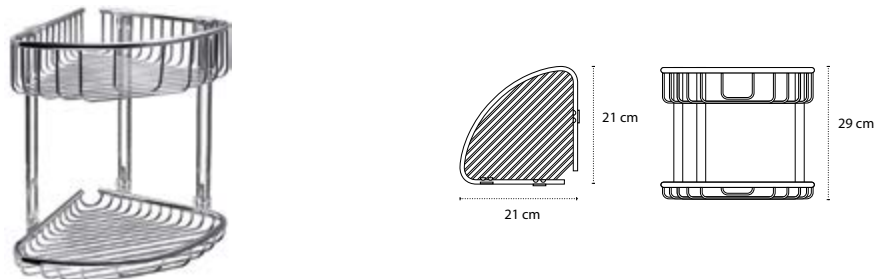

RETI CHROME

INOX 18/10

9631

| 29,90 €

Cod. 3800201581455

Porta spugna • Panier à savon • Corner basket • Γωνιακό καλάθι

9636

| 39,90 €

Cod. 3800201581585

Porta spugna • Panier à savon • Corner basket • Γωνιακό καλάθι

9637

| 59,90 €

Cod. 3800201588218

Porta spugna • Panier à savon • Corner basket • Γωνιακό καλάθι

9638

| 69,90 €

Cod. 3800201588201

Porta spugna • Panier à savon • Corner basket • Γωνιακό καλάθι

9639

| 129,90 €

Cod. 3800201585637

Porta spugna
Panier à savon
Corner basket
Γωνιακό καλάθι

963888

| 139,90 €

Cod. 3800201580052

Porta spugna
Panier à savon
Corner basket
Γωνιακό καλάθι

963777

| 119,90 €

Cod. 3800201580045

Porta spugna
Panier à savon
Corner basket
Γωνιακό καλάθι