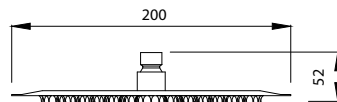

109,90 €

**Soffione doccia INOX**  
Douche de tête INOX  
Shower head INOX  
Κεφαλή ντους INOX

AC00903 BIANCO

Cod. 5206836065748

59,90 €

**Braccio doccia tondo**  
Bras mural tubulaire  
Tubular arm  
Μπρούτζινος επινικελωμένος βραχίονας