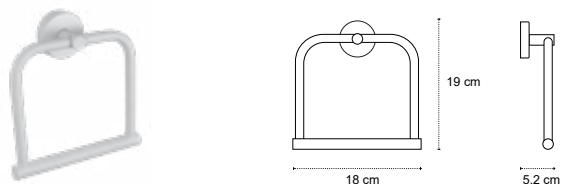

Portasalvietta • Porte serviette • Towel holder • Πετσποκρεμάστρα

130366

| 49,90 €

Cod. 3800201585170