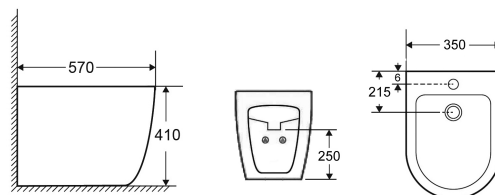

LT 2141C

Cod.

5206836063591

LT-2141C-MW

Bidet BTW • Μπιντέ BTW

389,00 €

5206836063614

LT-2141C-MB

399,00 €