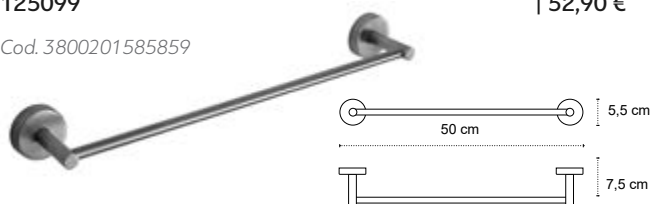

Portasalvietta • Porte serviette • Towel holder • Πετστοκρεμάστρα

126099

| 59,90 €

Cod. 3800201585866