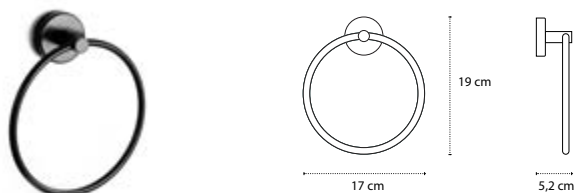

Cod. 3800201583800

Appendino doppio • Double crochet • Double hook • Άγκιστρο διπλό

121155

| 39,90 €

Cod. 3800201583831

Appendino • Crochet • Hook • Άγκιστρο

122055 | 56,90 €

Cod. 3800201583855