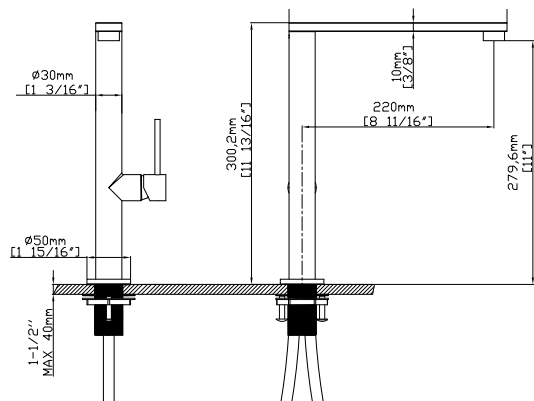

SEDAL
SN25S

Rubinetto della cucina
Cartuccia ceramica
Flexibili collegamento 35cm

Kitchen faucet
Ceramic cartridge
Flexible connectors 35cm

Robinet de cuisine
Cartouche céramique
Flexible de raccordement 35cm

Μπαταρία κουζίνας
Μηχανισμός κεραμικών δίσκων
Σπιράλ σύνδεσης 35cm

MONICA - K935 INOX SATINATO

5 anni garanzia
ans garantie
years warranty
χρόνια εγγύηση

SUPERFICIE
SURFACE • ΕΠΙΦΑΝΕΙΑ
S/S (INOX), Satinato
Cod. 5206836065373

179,90 €