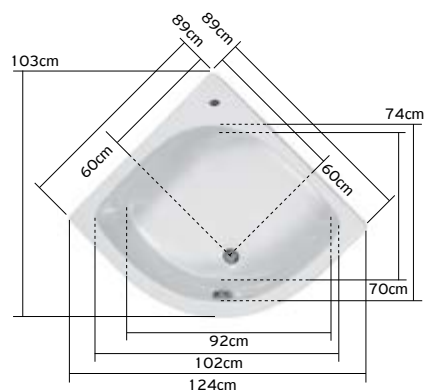

ΜΥΚΟΝΟΣ 90

<u>Cod.</u>		
5206836500874	Vasca da bagno in acrilico • Baignoire en acrylique • Acrylic bathtub • Ακρυλική μπανιέρα | 900x900mm	399,00 €
5206836597898	Pannello frontale • Tablier frontal • Front panel • Ποδιά εμπρόσθια | ΜΥΚΟΝΟΣ 90	229,00 €
5206836021065	Struttura di sostegno laterale • Châssis autoportant • Perimetric base • Περιμετρική βάση | ΜΥΚΟΝΟΣ 90	169,00 €

<u>Cod.</u>		
5206836544793	Confezione in legno • Emballage en bois • Wooden box • Ξυλοκιβώτιο	69,00 €