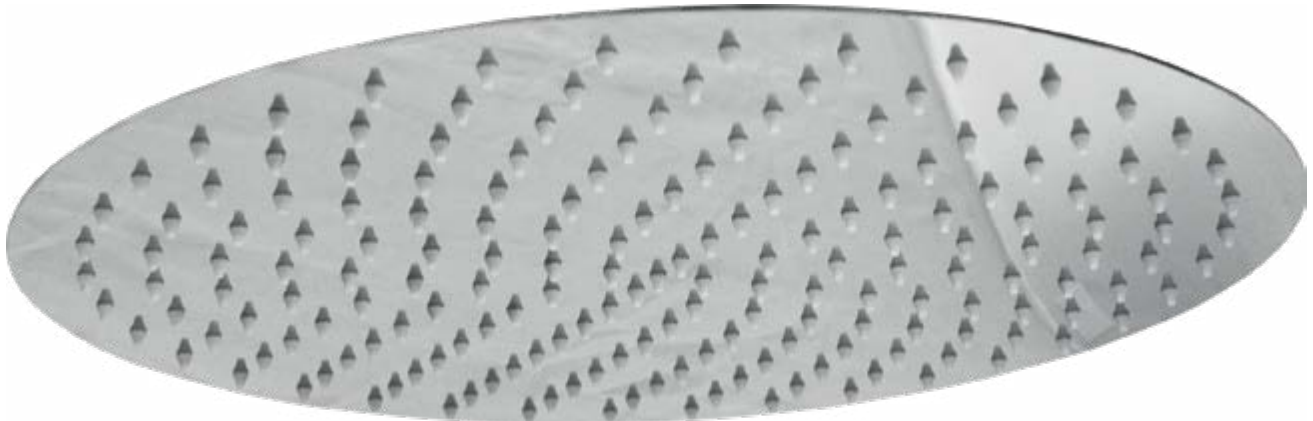

INOX 304 18/10

Soffione doccia acciaio inox
Douche de tête en acier inoxydable
Stainless steel shower head
Κεφαλή ντους από ανοξείδωτο χάλυβα

T263B

INOX

20x20cm	Cod. 5206836546797	59,90 €
30x30cm	Cod. 5206836546803	149,90 €
40x40cm	Cod. 5206836546810	249,90 €

Soffione doccia INOX • Douche de tête INOX • Shower head INOX • Κεφαλή ντους INOX

T253B

INOX

Ø200	Cod. 5206836546766	59,90 €
Ø300	Cod. 5206836546773	149,90 €
Ø400	Cod. 5206836546780	229,90 €

Soffione doccia INOX • Douche de tête INOX • Shower head INOX • Κεφαλή ντους INOX

CFT801

189,90 €

Cod. 5206836019659

Soffione doccia S/S 304
Douche de tête S/S 304
Shower head S/S 304
Ντους S/S 304 επιτοίχιο

Soffione doccia INOX • Douche de tête INOX • Shower head INOX • Κεφαλή ντους INOX