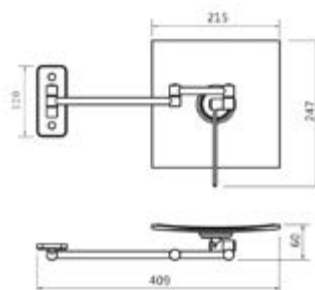

Specchio ingranditore 3X 20x22cm

Miroir grossissant 3X 20x22cm

Magnifying mirror 3X 20x22cm

Μεγεθυντικός καθρέπτης 3X 20x22cm