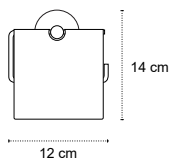

Portarotolo

Porte rouleau
Roll holder
Χαρτοθήκη

140355

| 39,90 €

Cod. 3800201584029