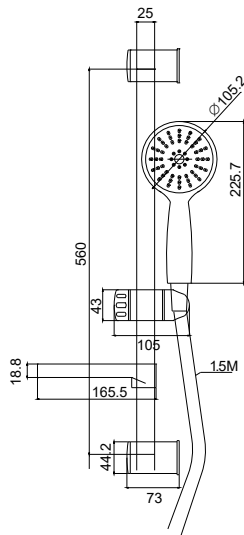

SIA KTB-10-A

Cod. 5206836574486

36,00 € *

**Colonna S/S cromato, Doccetta monofunzionale
Portasapone trasparente ABS, Flessibile INOX 150cm
Senza miscelatore freddo/caldo**

Colonne S/S chromée, Douchette à main monofonctionnelle
Porte-savon en ABS transparent, Flexible INOX 150cm
Sans mélangeur chaud/ froid

Column S/S chrome, Sower phone with single functions
Soap dish clear ABS, Flexible INOX 150cm
Without mixer hot/cold water

Κολόνα S/S χρωμιωμένη, Τηλέφωνο χειρός μονής λειτουργίας
Σαπουνοθήκη διάφανη ABS, Σπιράλ INOX 150cm
Χωρίς μίκτη ζεστού/κρύου νερού

Confezione di 10pz • 10pc dans une boîte • 10pc in a box • Συσκευασία 10 τεμαχίων
* Prezzo unitario • Prix unitaire • Unit price • Τιμή τεμαχίου