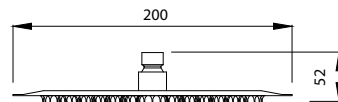

Soffione doccia INOX
Douche de tête INOX
Shower head INOX
Κεφαλή ντους INOX

AC00903 BIANCO

Cod. 5206836065748

59,90 €