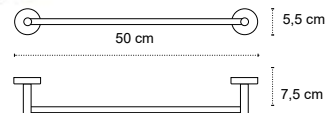

Portasapone • Porte savon • Soap basket • Σαπυνοθήκη

1250

| 52,90 €

Cod. 3800201580267