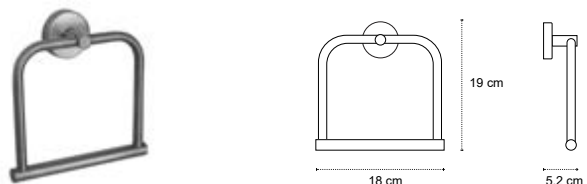

Portasalvietta • Porte serviette • Towel holder • Πετστοκρεμάστρα

125099

| 52,90 €

Cod. 3800201585859