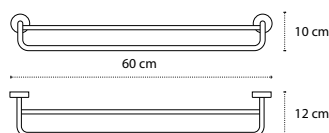

Portasalvietta
Porte serviette
Towel holder
Πετσετοκρεμάστρα

2262

| 75,90 €

Cod. 3800201589871

Portasalvietta
Porte serviette
Towel holder
Πετσετοκρεμάστρα

2701

| 69,90 €

Cod. 3800201589772