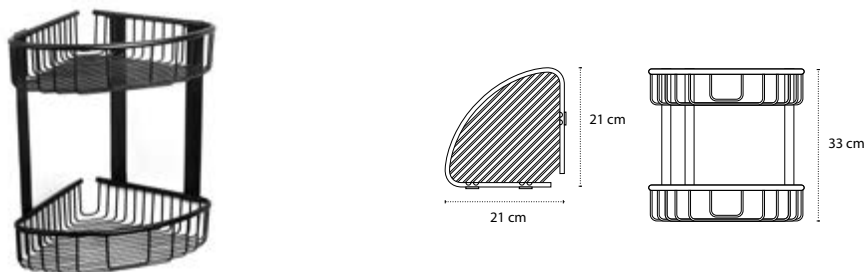

Cod. 3800201584432

Porta spugna  
Panier à savon  
Corner basket  
Γωνιακό καλάθι

96388855

| 159,90 €

Cod. 3800201584425

Porta spugna  
Panier à savon  
Corner basket  
Γωνιακό καλάθι

96377755

| 139,90 €