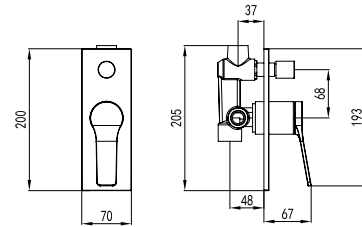

SET ANDARE

WNX248A73PH

Cod. 5206836059846

219,00 €

**Miscelatore doccia a 4 vie**  
Mitigeur de douche 4 voies  
Shower mixer 4 way  
Μίκτης ντους 4 δρόμων

**Miscelatore incasso doccia**  
Cartuccia ceramica