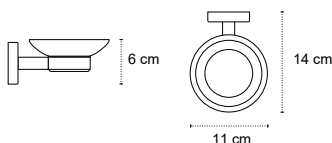

Portasapone
Porte savon
Soap basket
Σαπουνοθήκη

150166

Cod. 3800201585118

| 46,90 €