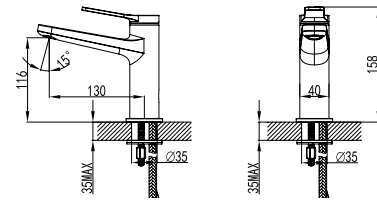

ANDARE NERO-BRONZE

WNW168073PA-B

Cod. 5206836069203

199,00 €

Miscelatore lavabo
Cartuccia ceramica
Flessibili collegamento 35cm

Mitigeur lavabo
Cartouche céramique
Flexible de raccordement 35cm

Mixer tap for wash basin
Ceramic cartridge
Flexible connectors 35cm

Μπαταρία νιπτήρος
Μηχανισμός κεραμικών δίσκων
Σπιράλ σύνδεσης 35cm