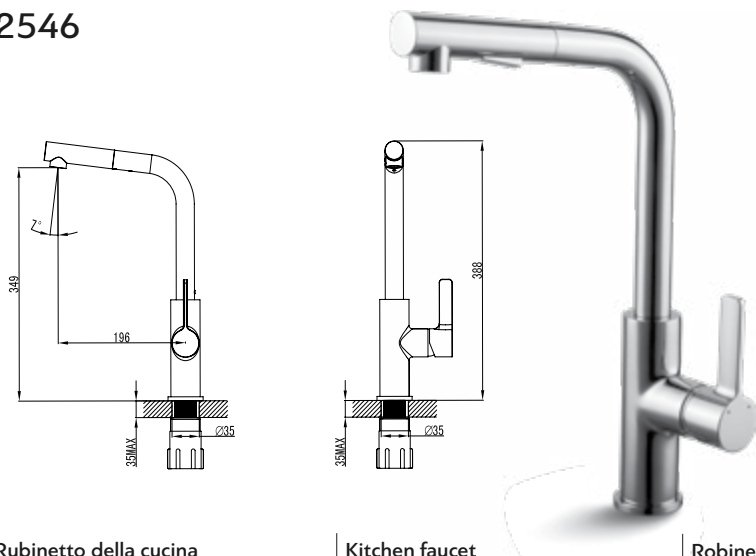

**Robinet de cuisine**  
Cartouche céramique  
Flexible de raccordement 35cm

**Μπαταρία κουζίνας**  
Μηχανισμός κεραμικών δίσκων  
Σπιράλ σύνδεσης 35cm

2546

**5** anni garanzia  
ans garantie  
years warranty  
χρόνια εγγύηση