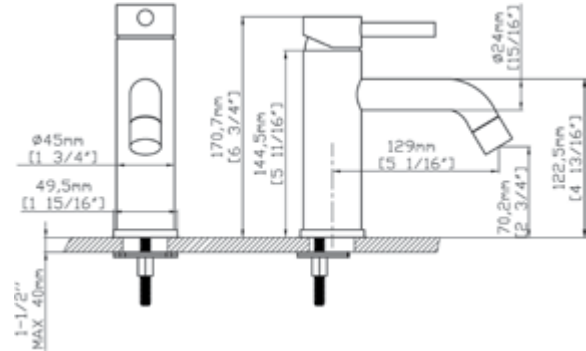

B205A01 ORO INOX 304 18/10

199,00 €

Cod. 5206836065069

Miscelatore lavabo
Cartuccia ceramica
Flessibili collegamento 35cm

Mitigeur lavabo
Cartouche céramique
Flexible de raccordement 35cm

Mixer tap for wash basin
Ceramic cartridge
Flexible connectors 35cm

Μπαταρία νιπτήρος
Μηχανισμός κεραμικών δίσκων
Σπιράλ σύνδεσης 35cm