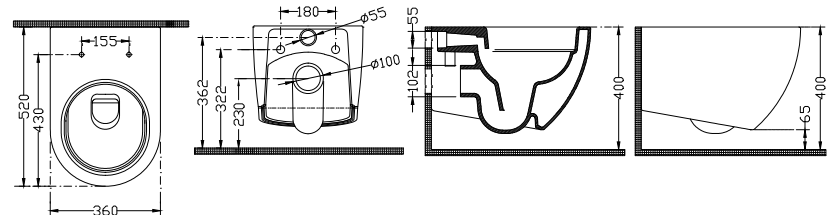

2034

<u>Cod.</u> 5206836047133	Vaso sospeso • Cuvette suspendue • Wall hung toilet • Αναρτώμενη λεκάνη	189,00 €
5206836052588	Coperchio termodour • Abattant thermodur • Termodur seat • Καπάκι termodur | Soft Close Slim	79,00 €