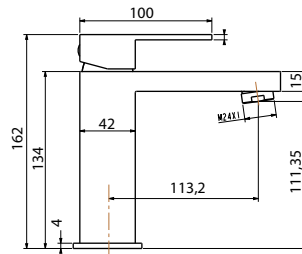

Mixer tap for wash basin
Ceramic cartridge
Flexible connectors 35cm