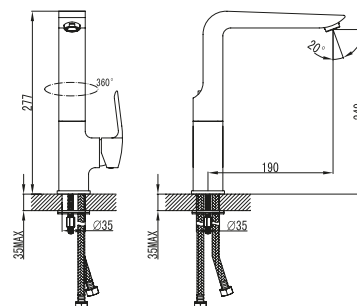

## ZB 56

**5** anni garanzia  
ans garantie  
years warranty  
χρόνια εγγύηση

**SUPERFICIE**  
SURFACE • ΕΠΙΦΑΝΕΙΑ

Chrome

259,90 €

Cod. 5206836570419

SEDAL  
J10351

**Rubinetto della cucina**  
Cartuccia ceramica  
Flessibili collegamento 35cm