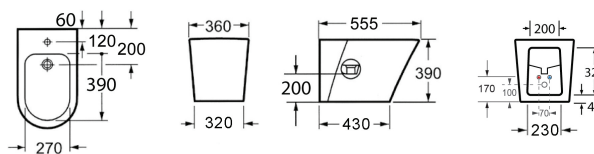

B 1088

Cod.

5206836576220

Bidet BTW • Μπιντέ BTW

349,00 €