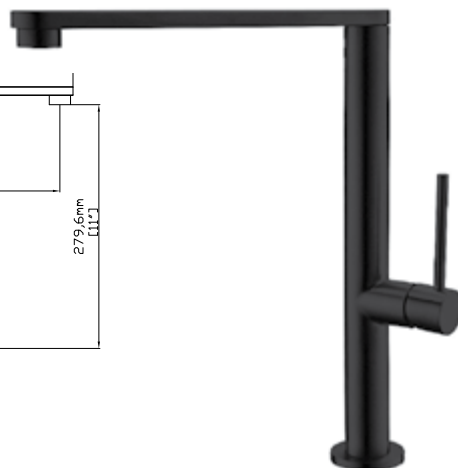

SEDAL
SN25S

Rubinetto della cucina
Cartuccia ceramica
Flexibili collegamento 35cm

Kitchen faucet
Ceramic cartridge
Flexible connectors 35cm

Robinet de cuisine
Cartouche céramique
Flexible de raccordement 35cm

Μπαταρία κουζίνας
Μηχανισμός κεραμικών δίσκων
Σπιράλ σύνδεσης 35cm

MONICA - K935 INOX SATINATO

5 anni garanzia
ans garantie
years warranty
χρόνια εγγύηση

SUPERFICIE
SURFACE • ΕΠΙΦΑΝΕΙΑ
S/S (INOX), Satinato
Cod. 5206836065373

179,90 €