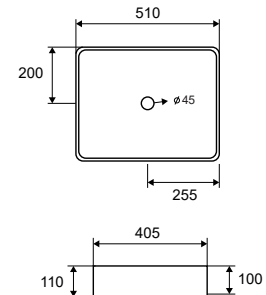

Cod. 5206836561332

Lavabo da appoggio • Vasque à poser

Self standing wash basin • Νιπτήρας επικαθήμενος

**LT 2178** | 510x405x110mm | 209,90 €

*Cod. 5206836561356*

**Lavabo da appoggio • Vasque à poser**

Self standing wash basin • Νιπτήρας επικαθήμενος