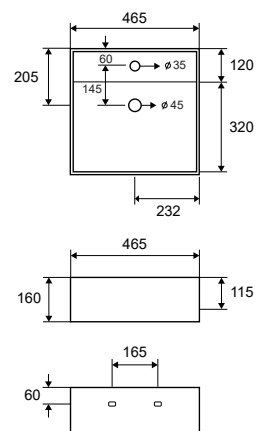

Cod. 5206836532271

Lavabo sospeso • Lavabo suspendu
Wall hung wash basin • Νιπτήρας αναρτώμενος

Cod. 5206836100890

Lavabo sospeso • Lavabo suspendu
Wall hung wash basin • Νιπτήρας αναρτώμενος