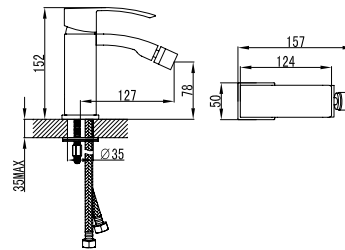

**Mixer tap high for wash basin**  
Ceramic cartridge  
Flexible connectors 35cm

**Μπαταρία νιπτήρος ψηλή**  
Μηχανισμός κεραμικών δίσκων  
Σπιράλ σύνδεσης 35cm

**CA46**

Cod. 5206836508405

179,00 €

**Miscelatore bidet**  
Cartuccia ceramica  
Flessibili collegamento 35cm