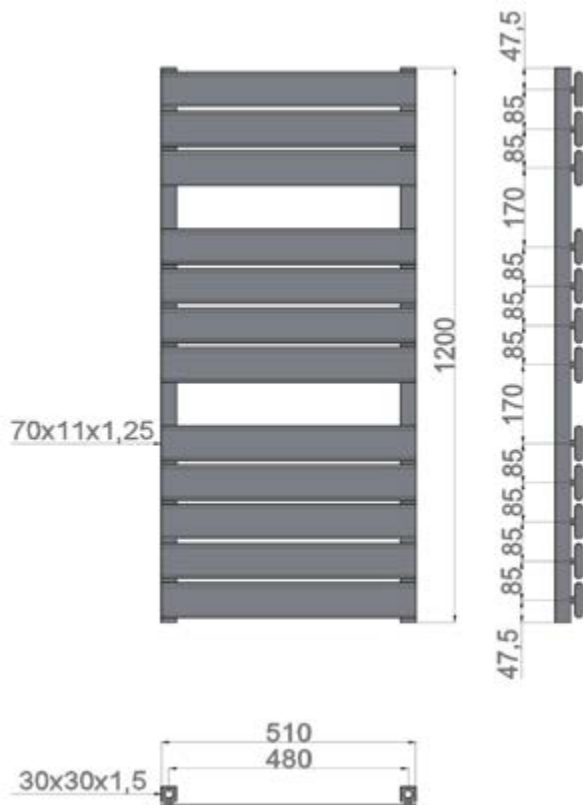

MARCELLO 1200