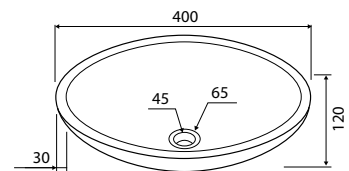

SORA

Cod. 5206836064918

Lavabo da appoggio • Vasque à poser
Self standing wash basin • Νιπτήρας επικαθήμενος

Cod. 5206836064925

Lavabo da appoggio • Vasque à poser
Self standing wash basin • Νιπτήρας επικαθήμενος