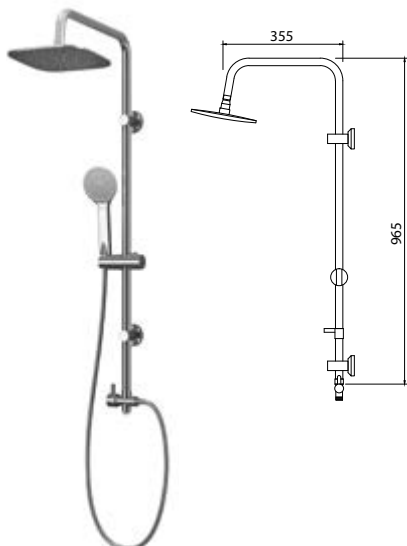

GIOTA C6306B

Cod. 5206836571386

119,00 €

Colonna doccia fissa

Soffione doccia 20x20cm ABS
Doccetta
Supporto doccetta regolabile
Flessibile INOX 150cm

Fixed column shower

Shower head 20x20cm ABS
Hand shower
Adjustable shower holder
Flexible INOX 150cm

Colonne de douche fixe

Douche de tête 20x20cm ABS
Douchette à main
Support de douche réglable
Flexible INOX 150cm

Κολόνα σταθερού ντους

Κεφαλή ντους 20x20cm ABS
Τηλέφωνο χειρός
Ρυθμιζόμενη βάση τηλεφώνου
Σπιράλ INOX 150cm

Senza rubinetto • Sans mitigeur • Without tap • Χωρίς μπαταρία εντοιχισμού