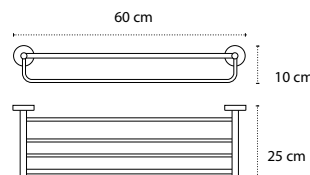

Portasalvietta

Etagère porte serviettes
Towel shelf
Ραφιέρα πετσετών

9626

| 149,90 €

Cod. 3800201583206

Portasalvietta

Etagère porte serviettes
Towel shelf
Ραφιέρα πετσετών