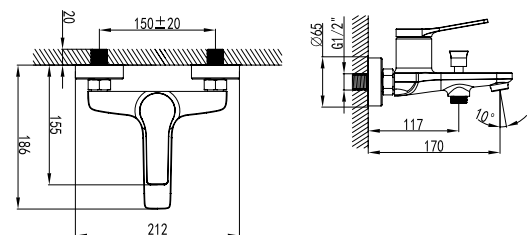

WNX238073PA-RG

Cod. 5206836069319

299,00 €

Miscelatore doccia
Cartuccia ceramica
Doccetta con supporto
Flessibile PVC 150cm

Mitigeur douche
Cartouche céramique
Douchette à main avec support
Flexible PVC 150cm

Mixer tap for bathtub
Ceramic cartridge
Hand shower set support
Flexible PVC 150cm

Μπαταρία λουτρού
Μηχανισμός κεραμικών δίσκων
Τηλέφωνο χειρός με βάση στήριξης
Σπιράλ PVC 150cm