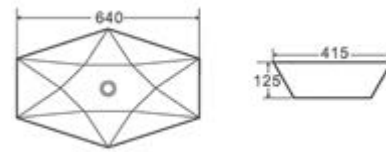

LT 1139 | 640x415x125mm | 219,90 €

Cod. 5206836053486

Lavabo da appoggio • Vasque à poser

Self standing wash basin • Νιπτήρας επικαθήμενος

LT 1138 | 570x375x125mm | 199,90 €

Cod. 5206836053479

Lavabo da appoggio • Vasque à poser