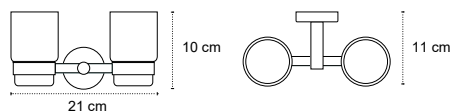

185599

| 59,90 €

Cod. 3800201585927