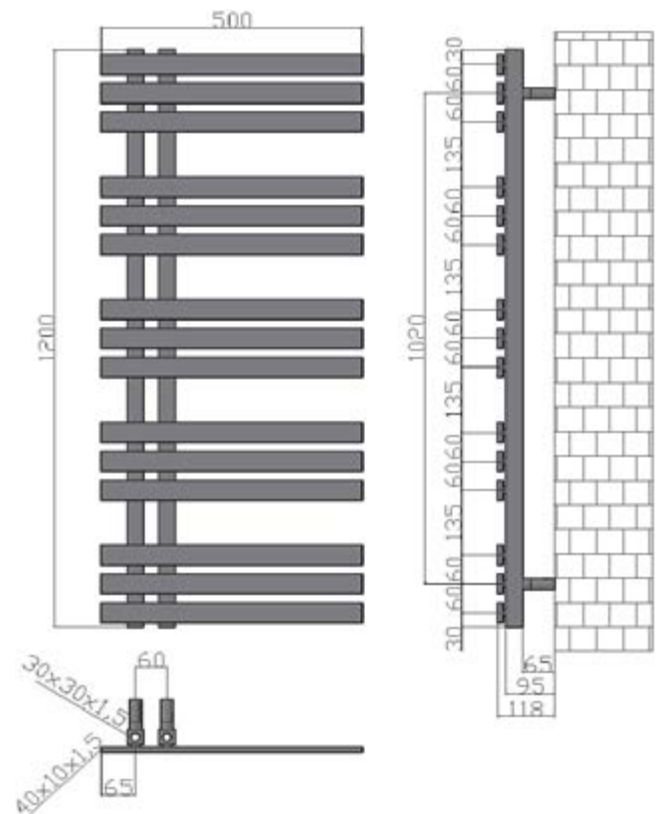

DIVINA

VERONA

MARCELLO 1200

MARCELLO 1800