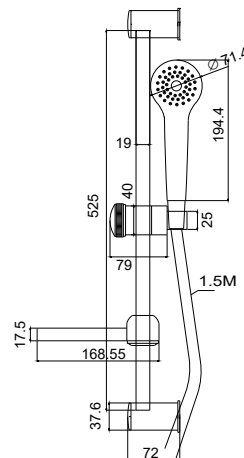

ANNA KTB-11-1

Cod. 5206836574479

29,00 € *

**Colonna S/S cromato, Doccetta monofunzionale
Portasapone trasparente ABS, Flessibile INOX 150cm
Senza miscelatore freddo/caldo**

Colonne S/S chromée, Douchette à main monofonctionnelle
Porte-savon en ABS transparent, Flexible INOX 150cm
Sans mélangeur chaud/ froid

Column S/S chrome, Sower phone with single functions
Soap dish clear ABS, Flexible INOX 150cm
Without mixer hot/cold water

Κολόνα S/S χρωμιωμένη, Τηλέφωνο χειρός μονής λειτουργίας
Σαπουνοθήκη διάφανη ABS, Σπιράλ INOX 150cm
Χωρίς μίκτη ζεστού/κρύου νερού

Confezione di 10pz • 10pc dans une boîte • 10pc in a box • Συσκευασία 10 τεμαχίων
* Prezzo unitario • Prix unitaire • Unit price • Τιμή τεμαχίου