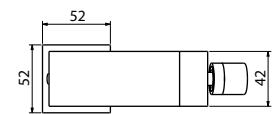

## E02FB382-BL

Cod. 5206836064666

189,00 €

**Miscelatore bidet**  
Cartuccia ceramica  
Flessibili collegamento 35cm

**Mitigeur bidet**  
Cartouche céramique  
Flexible de raccordement 35cm

**Mixer tap for bidet**  
Ceramic cartridge  
Flexible connectors 35cm