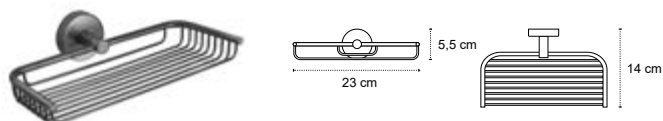

130399

| 46,90 €

Cod. 3800201585958

Portasapone • Porte savon • Soap basket • Σαπουνοθήκη

130499

| 49,90 €

Cod. 3800201585965

Portasapone • Porte savon • Soap basket • Σαπουνοθήκη

122099

| 46,90 €

Cod. 3800201585828

Portasalvietta • Porte serviette • Towel holder • Πετστοκρεμάστρα

122499

| 69,90 €

Cod. 3800201585835

Portasalvietta • Porte serviette • Towel holder • Πετστοκρεμάστρα

125099

| 52,90 €

Cod. 3800201585859

Portasalvietta • Porte serviette • Towel holder • Πετστοκρεμάστρα

126099

| 59,90 €

Cod. 3800201585866

Portasalvietta • Porte serviette • Towel holder • Πετστοκρεμάστρα

125299

| 75,90 €

Cod. 3800201585873

Portasalvietta • Porte serviette • Towel holder • Πετστοκρεμάστρα

126299

| 79,90 €

Cod. 3800201585880

Portasalvietta • Porte serviette • Towel holder • Πετστοκρεμάστρα

130199

Cod. 3800201585903

| 39,90 €

Portasapone
Porte savon
Soap basket
Σαπουνοθήκη

150199

Cod. 3800201585897

| 39,90 €

Portabicchiere
Porte brosse à dents
Tumbler holder
Ποτηροθήκη

180199

Cod. 3800201585910

| 85,90 €

Dispenser
Distributeur de savon
Dispenser
Δοχείο υγρού σαπουνιού