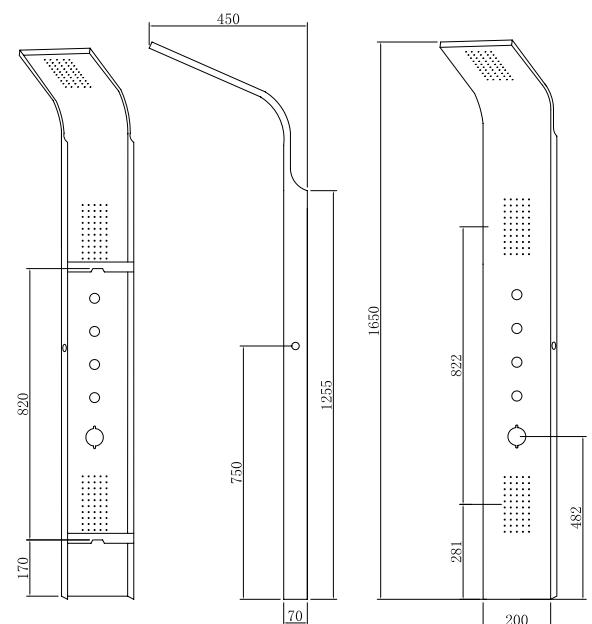

Στήλη υδρομασάζ

Ανοξείδωτο ατσάλι 18/10, AISI 304
Ντους οροφής μεγάλων διαστάσεων
3 συστοιχίες jet
(50 micro jet η κάθε συστοιχία)
Τηλέφωνο χειρός
4 ανεξάρτητοι διανομείς