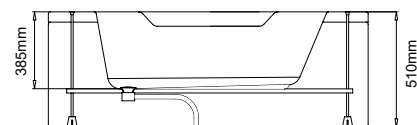

Cod.

5206836500966

Vasca da bagno in acrilico • Baignoire en acrylique • Acrylic bathtub • Ακρυλική μπανιέρα | 1450x1450mm

759,00 €

5206836559759

Pannello frontale • Tablier frontal • Front panel • Ποδιά εμπρόσθια | MYKONOS 145

365,00 €

5206836021027

Struttura di sostegno laterale • Châssis autoportant • Perimetric base • Περιμετρική βάση | MYKONOS 145

299,00 €

Cod.

5206836544793

Confezione in legno • Emballage en bois • Wooden box • Ξυλοκιβώτιο

69,00 €