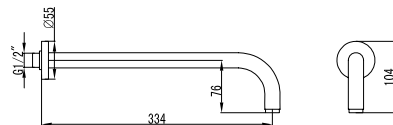

Braccio doccia tondo
Bras mural tubulaire
Tubular arm
Μηρούντζινος επινικελωμένος βραχίονας

AC05003 NERO

Cod. 5206836065786

49,90 €