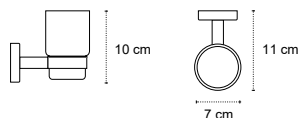

Portabicchiere
Porte brosse à dents
Tumbler holder
Ποτηροθήκη

180166

Cod. 3800201585132

| 98,90 €