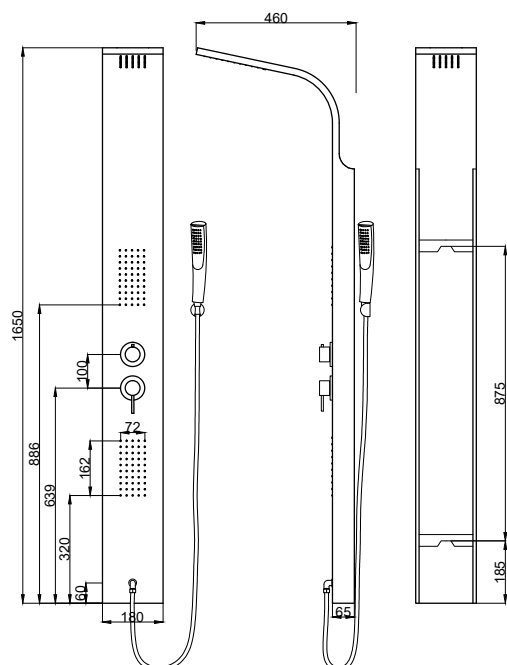

Στήλη υδρομασάζ

Ανοξείδωτο ατσάλι 18/10, AISI 304
Ντους οροφής μεγάλων διαστάσεων
3 συστοιχίες jet
(50 micro jet η κάθε συστοιχία)
Τηλέφωνο χειρός
2 ανεξάρτητοι διανομείς