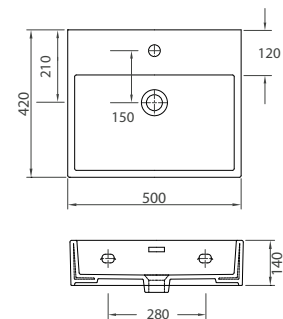

Cod. 5206836012872

Lavabo sospeso • Lavabo suspendu

Wall hung wash basin • Νιπτήρας αναρτώμενος

DAFNE 53708 | 430x360x140mm | 159,90 €