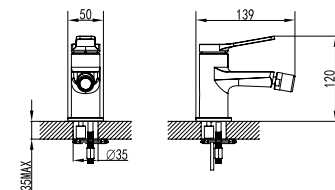

WNW468073PA-RG

Cod. 5206836069296

199,00 €

Miscelatore bidet
Cartuccia ceramica
Flessibili collegamento 35cm

Mitigeur bidet
Cartouche céramique
Flexible de raccordement 35cm

Mixer tap for bidet
Ceramic cartridge
Flexible connectors 35cm

Μπαταρία μπιντέ
Μηχανισμός κεραμικών δίσκων
Σπιράλ σύνδεσης 35cm