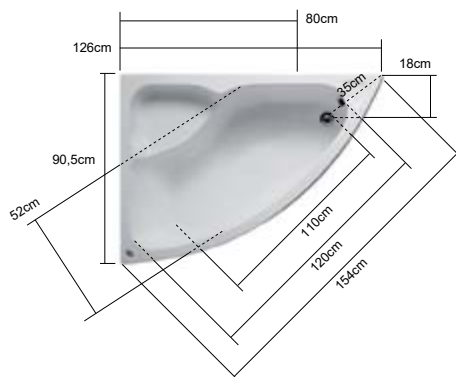

KONCHILI 125

Cod.

5206836524788	Vasca da bagno in acrilico • Baignoire en acrylique • Acrylic bathtub • Ακρυλική μπανιέρα | 1250x900mm (L)	489,00 €
5206836524795	Vasca da bagno in acrilico • Baignoire en acrylique • Acrylic bathtub • Ακρυλική μπανιέρα | 1250x900mm (R)	489,00 €
5206836021225	Pannello frontale • Tablier frontal • Front panel • Ποδιά εμπρόσθια | KONCHILI 125	239,00 €
5206836021041	Struttura di sostegno laterale • Châssis autoportant • Perimetric base • Περιμετρική βάση | KONCHILI 125	170,00 €

Cod.

5206836544793	Confezione in legno • Emballage en bois • Wooden box • Ξυλοκιβώτιο	69,00 €