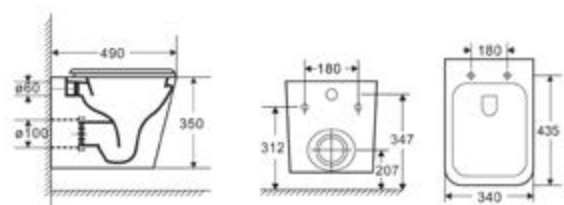

RIMLESS
SYSTEM