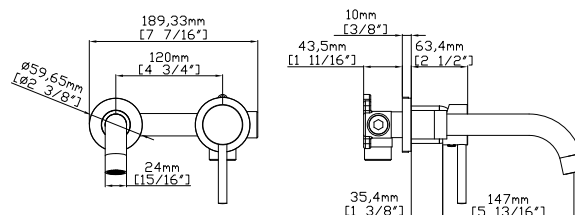

911-P ORO INOX 304 18/10

299,00 €

Cod. 5206836065243

Miscelatore lavabo da incasso
Cartuccia ceramica

Mitigeur lavabo mural
Cartouche céramique

Wall mixer tap for wash basin
Ceramic cartridge

Μπαταρία νιπτήρος εντοιχισμού
Μηχανισμός κεραμικών δίσκων