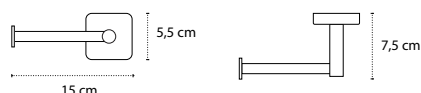

Portabicchiere
Porte brosse à dents
Tumbler holder
Ποτηροθήκη

4401

| 59,90 €

Cod. 3800201580649