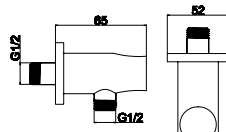

Presa acqua e supporto
Coude de sortie murale de douche avec support
Shower outlet & support
Μπρούτζινη παροχή ντους & βάση στήριξης

FB04716 BIANCO

Cod. 5206836065892

39,90 €