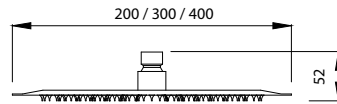

T253B CHROME

Ø200	Cod. 5206836546766	59,90 €
Ø300	Cod. 5206836546773	149,90 €
Ø400	Cod. 5206836546780	229,90 €

Soffione doccia INOX • Douche de tête INOX • Shower head INOX • Κεφαλή ντους INOX