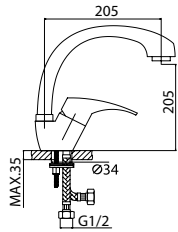

1003

2 anni garanzia
ans garantie
years warranty
χρόνια εγγύηση