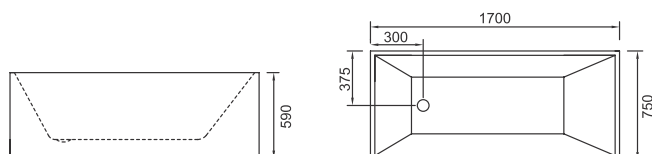

KYVELI K-1590

2.299,00 €

Cod. 5206836016177

Vasca da bagno

Vasca acrilico del tipo "sandwich" a posizionamento libero. Internamente ed esternamente rivestita con foglio acrilico di alta qualità con spessore 5mm. Valvola "pop up slim" con piletta (troppo pieno) inclusa. Non è una vasca idromassaggio. Ha 2 anni di garanzia ed è confezionata in cassa di legno e scatola di cartone.

Baignoire

Baignoire acrylique de position libre intérieurement et extérieurement revêtue avec une feuille acrylique 5mm de haute qualité. Elle dispose d'une bonde pop-up slim avec trop-plein. Ce n'est pas un balnéo hydromassage. 2 ans de garantie. Elle est emballée dans une boîte en bois et carton.

Bathtub

Acrylic freestanding bath, internally and externally coated with high quality acrylic sheet 5mm. It has a pop up valve with slim overflow. The water supply and the sewage are on the floor. It is packed in wooden box and carton. 2 year warranty.

Μπανιέρα

Ακρυλικό μπάνιο ελεύθερης τοποθέτησης κατασκευής τύπου «sandwich» επενδυμένο εσωτερικά και εξωτερικά με υψηλής ποιότητας ακρυλικό φύλλο 5mm. Φέρει βαλβίδα pop up με υπερχειλίση slim. Παροχές ύδρευσης και αποχέτευσης στο δάπεδο. Παραδίδεται συσκευασμένο σε ξυλοκιβώτιο και καρτοκιβώτιο. 2 χρόνια εγγύηση.