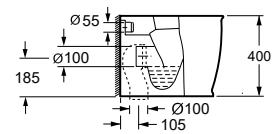

CB 10150

Doppia uscita • Double sortie • Dual outlet • Διπλή έξοδος

Cod.

5206836550725

5206836588209

BTW vaso semplice • Cuvette simple BTW • Simple toilet BTW • Απλή λεκάνη BTW

Coperchio termodour • Abattant thermodur • Termodur seat • Καπάκι termodur | Soft Close Slim

349,00 €

79,00 €