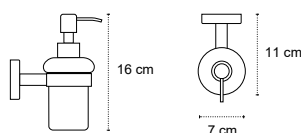

Portabicchiere
Porte brosse à dents
Tumbler holder
Ποτηροθήκη

1801

| 85,90 €

Cod. 3800201580328