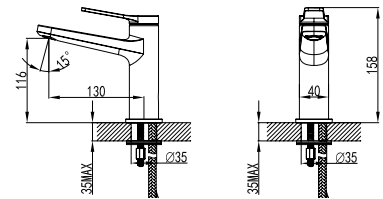

ANDARE NERO-ROSE GOLD

WNW168073PA-RG

Cod. 5206836069272

199,00 €

Miscelatore lavabo
Cartuccia ceramica
Flessibili collegamento 35cm

Mitigeur lavabo
Cartouche céramique
Flexible de raccordement 35cm

Mixer tap for wash basin
Ceramic cartridge
Flexible connectors 35cm

Μπαταρία νιπτήρος
Μηχανισμός κεραμικών δίσκων
Σπιράλ σύνδεσης 35cm