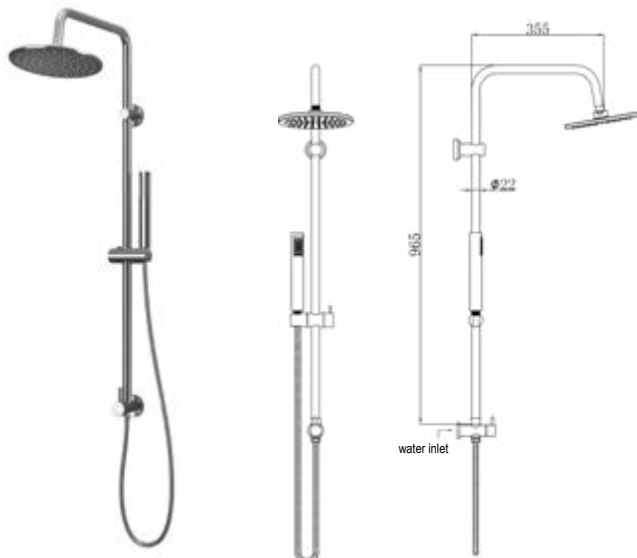

LUCY C6326B

Cod. 5206836010557

169,00 €

Colonna doccia fissa

Soffione doccia Ø200 ABS
Doccetta
Supporto doccetta regolabile
Flessibile INOX 150cm

Colonne de douche fixe

Douche de tête Ø200 ABS
Douchette à main
Support de douche réglable
Flexible INOX 150cm

Fixed column shower

Shower head Ø200 ABS
Hand shower
Adjustable shower holder
Flexible INOX 150cm

Κολόνα σταθερού ντους - INOX

Κεφαλή ντους Ø200 ABS
Τηλέφωνο χειρός
Ρυθμιζόμενη βάση τηλεφώνου
Σπιράλ INOX 150cm

Senza rubinetto • Sans mitigeur • Without tap • Χωρίς μπαταρία εντοιχισμού