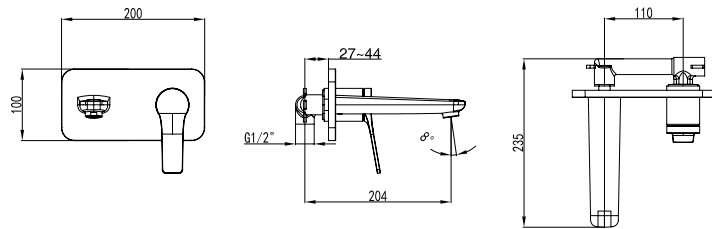

WNW148073PA-B

Cod. 5206836069234

299,00 €

Miscelatore lavabo da incasso
Cartuccia ceramica

Mitigeur de lavabo mural
Cartouche céramique

Wall mixer tap for wash basin
Ceramic cartridge

Μπαταρία νιπτήρος εντοιχισμού
Μηχανισμός κεραμικών δίσκων

WNW33R98PA-B

Cod. 5206836069180

599,00 €