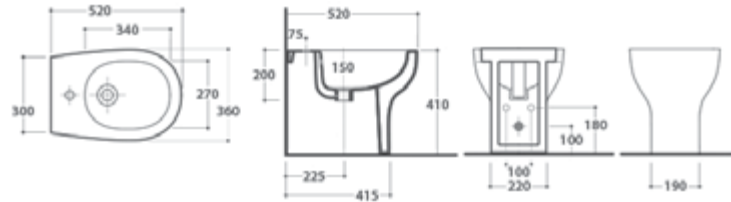

BTW 2535

Cod.

5206836058535

Bidet • Μπιντέ

179,00 €