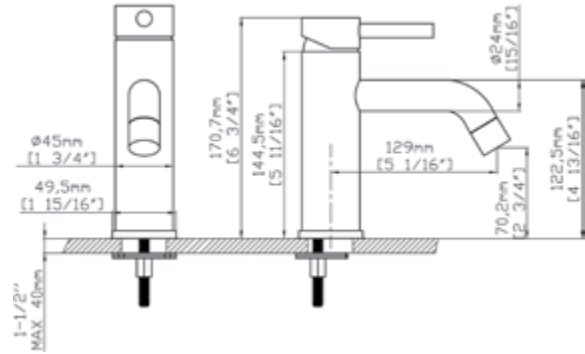

B205A01 CHROME INOX 304 18/10

Cod. 5206836065045

124,00 €

Miscelatore lavabo

Cartuccia ceramica
Flexibili collegamento 35cm

Mitigeur lavabo

Cartouche céramique
Flexible de raccordement 35cm

Mixer tap for wash basin

Ceramic cartridge
Flexible connectors 35cm

Μπαταρία νιπτήρος

Μηχανισμός κεραμικών δίσκων
Σπιράλ σύνδεσης 35cm