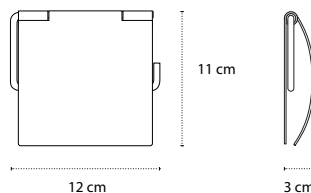

Corrimano
Barre d'appui
Handle
Λαβή

9641

| 30,90 €

Cod. 3800201580830