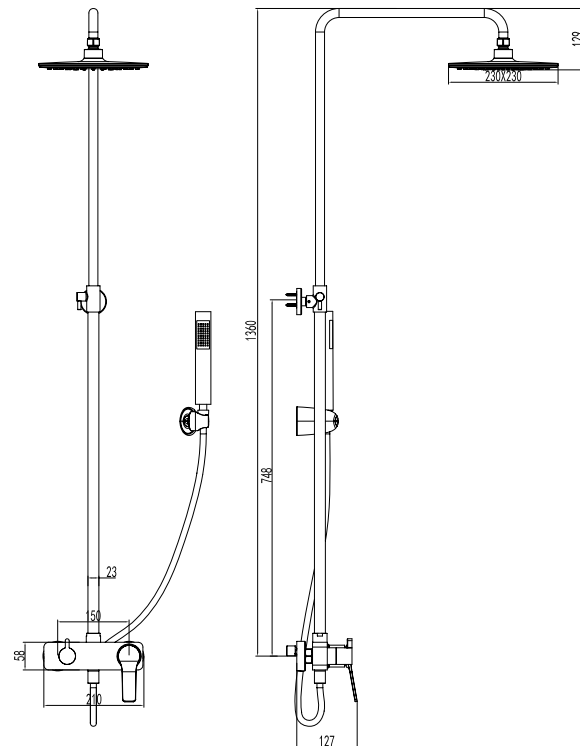

WNW33R98PH-R

Cod. 5206836069395

599,00 €

Miscelatore doccia fissa
Cartuccia ceramica
Colonna telescopica ottone
Soffione doccia ABS Ø200
Doccetta
Flessibile INOX 150cm

Mitigeur de douche fixe
Cartouche céramique
Colonne télescopique en laiton
Douche de tête ABS Ø200
Douchette à main
Flexible INOX 150cm

Fixed mixer tap bathtub
Ceramic cartridge
Telescopic column brass
Shower head ABS Ø200
Hand shower
Flexible INOX 150cm

Μπαταρία σταθερού ντους
Μηχανισμός κεραμικών δίσκων
Τηλεσκοπική κολόνα μπρούτζινη
Κεφαλή ντους ABS Ø200
Τηλέφωνο χειρός
Σπιράλι INOX 150cm