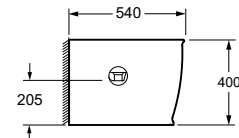

B 10150

Cod.

5206836559612

Bidet BTW • Μπινιτέ BTW

349,00 €