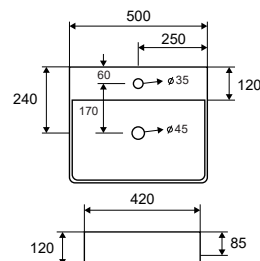

LT 2173-S | 500x420x120mm | 189,90 €

Cod. 5206836561417

Lavabo da appoggio • Vasque à poser  
Self standing wash basin • Νιπτήρας επικαθήμενος

LT 2177 | 420x420x120mm | 179,90 €

Cod. 5206836561424

Lavabo da appoggio • Vasque à poser  
Self standing wash basin • Νιπτήρας επικαθήμενος