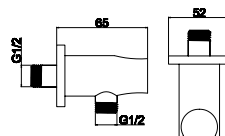

F202

Cod. 5206836511665

39,90 €

Presacqua e supporto
Coude de sortie murale de douche avec support
Shower outlet & support
Μηρούτζινη παροχή ντους & βάση στήριξης