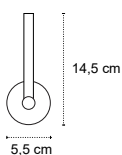

Portarotolo

Porte rouleau
Roll holder
Χαρτοθήκη

140955

| 29,90 €

Cod. 3800201584036