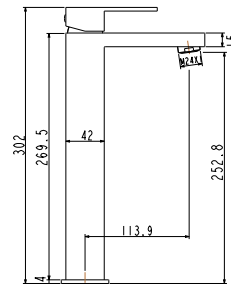

Mixer tap high for wash basin
Ceramic cartridge
Flexible connectors 35cm

Μπαταρία νιπτήρος ψηλή
Μηχανισμός κεραμικών δίσκων
Σπιράλ σύνδεσης 35cm