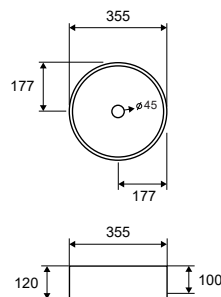

Opaco • Mat • Matt • Ματ

**LT 3134-MMB | 355x355x120mm | 269,90 €**

Cod. 5206836007946

**Lavabo da appoggio • Vasque à poser**

Self standing wash basin • Νιπτήρας επικαθήμενος

**ELYSEE G-308** | 420x420x830mm | 649,00 €