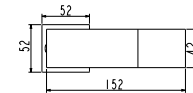

## E02FA382H-BL

Cod. 5206836064697

239,00 €

**Miscelatore lavabo alto**  
Cartuccia ceramica  
Flessibili collegamento 35cm

**Mitigeur lavabo haut**  
Cartouche céramique  
Flexible de raccordement 35cm

**Mixer tap high for wash basin**  
Ceramic cartridge  
Flexible connectors 35cm