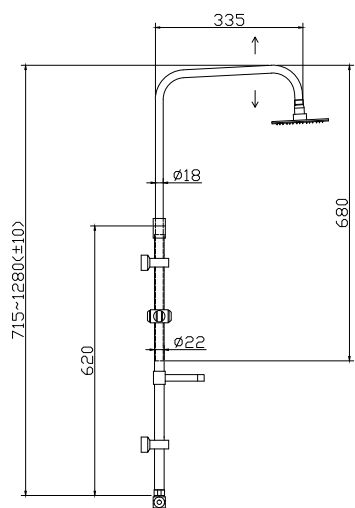

**Κολόνα σταθερού ντους**

Κεφαλή ντους 20x20cm ABS  
Τηλέφωνο χειρός  
Ρυθμιζόμενη βάση τηλεφώνου  
Σπιράλ INOX 150cm

Senza rubinetto • Sans mitigeur • Without tap • Χωρίς μπαταρία εντοιχισμού

**MAIRI C6025**