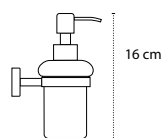

Portabicchiere • Porte brosse à dents • Tumbler holder • Ποτηροθήκη

2801

| 75,90 €

Cod. 3800201580755

Dispenser • Distributeur de savon • Dispenser • Δοχείο υγρού σαπουνιού

2303

| 43,90 €

Cod. 3800201589949