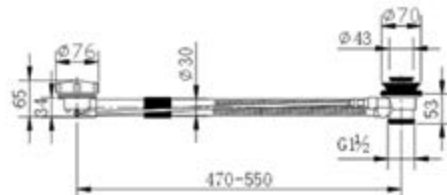

L9038

Cod. 5206836571706

69,90 €

Scarico vasca in ottone con troppo pieno
Vidange baignoire en laiton chromée
Brass bathtub valve
Ορεικάλκινη βαλβίδα μπανιέρας