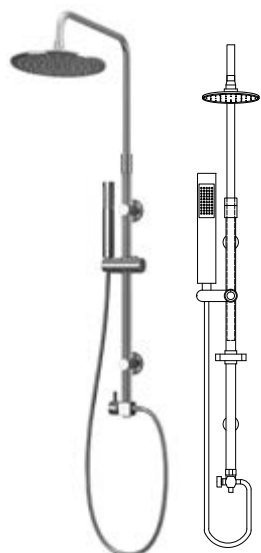

MAIRI C6025

Cod. 5206836511306

149,00 €

Colonna doccia fissa

Colonna telescopica
Soffione doccia Ø200 ABS
Doccetta
Supporto doccetta regolabile
Flessibile INOX 150cm

Fixed column shower

Telescopic column
Shower head Ø200 ABS
Hand shower
Adjustable shower holder
Flexible INOX 150cm

Colonne de douche fixe

Colonne télescopique en laiton
Douche de tête Ø200 ABS
Douchette à main
Support de douche réglable
Flexible INOX 150cm

Κολόνα σταθερού ντους - INOX

Τηλεσκοπική κολόνα
Κεφαλή ντους Ø200 ABS
Τηλέφωνο χειρός
Ρυθμιζόμενη βάση τηλεφώνου
Σπιράλ INOX 150cm

Senza rubinetto • Sans mitigeur • Without tap • Χωρίς μπαταρία εντοιχισμού