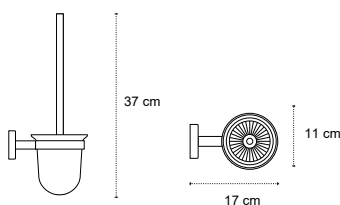

Portarotolo
Porte rouleau
Roll holder
Χαρτοθήκη

170199

| 85,90 €

Cod. 3800201586016