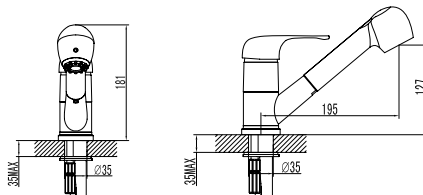

SUPERFICIE
SURFACE • ΕΠΙΦΑΝΕΙΑ

Inox 159,90 €
Cod. 5206836569970

Rubinetto della cucina
Doccetta estraibile
Cartuccia ceramica
Flessibili collegamento 35cm

Kitchen faucet
Douche gigogne
Ceramic cartridge
Flexible connectors 35cm

Robinet de cuisine
Pull out shower
Cartouche céramique
Flexible de raccordement 35cm

Μπαταρία κουζίνας
Αποσπώμενο ντουζάκι
Μηχανισμός κεραμικών δίσκων
Σπιράλ σύνδεσης 35cm