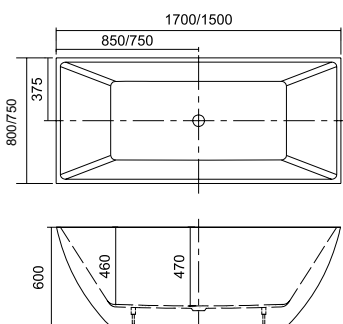

KERES K-1505 170 / KERES K-1505 150

1.999,00 € / 1.899,00 €

Cod. 5206836566146 / Cod. 5206836010663

Vasca da bagno

Vasca acrilico del tipo "sandwich" a posizionamento libero. Internamente ed esternamente rivestita con foglio acrilico di alta qualità con spessore 5mm. Valvola "pop up slim" con piletta (troppo pieno) inclusa. Non è una vasca idromassaggio. Ha 2 anni di garanzia ed è confezionata in cassa di legno e scatola di cartone.

Baignoire

Baignoire acrylique de position libre intérieurement et extérieurement revêtue avec une feuille acrylique 5 mm de haute qualité. Elle dispose d'une bonde pop-up slim avec trop-plein. Ce n'est pas un balnéo hydromassage. 2 ans de garantie. Elle est emballée dans une boîte en bois et carton.

Bathtub

Acrylic freestanding bath, internally and externally coated with high quality acrylic sheet 5mm. It has a pop up valve with slim overflow. The water supply and the sewage are on the floor. It is packed in wooden box and carton. 2 year warranty.

Μπανιέρα

Ακρυλικό μπάνιο ελεύθερης τοποθέτησης κατασκευής τύπου «sandwich» επενδυμένο εσωτερικά και εξωτερικά με υψηλής ποιότητας ακρυλικό φύλλο 5mm. Φέρει βαλβίδα pop up με υπερχειλιση slim. Παροχές ύδρευσης και αποχέτευσης στο δάπεδο. Παραδίδεται συσκευασμένο σε ξυλοκιβώτιο και χαρτοκιβώτιο. 2 χρόνια εγγύηση.