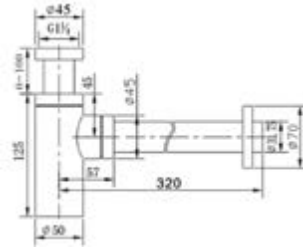

LF9005 CHROME

Cod. 5206836571669

59,90 €

Sifone a bottiglia in ottone
Siphon en laiton
Bronze basin siphon
Ορειχάλκινο σιφόνι νιπτήρος