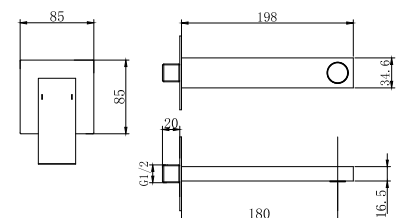

Μπαταρία νιπτήρος εντοιχισμού
Μηχανισμός κεραμικών δίσκων