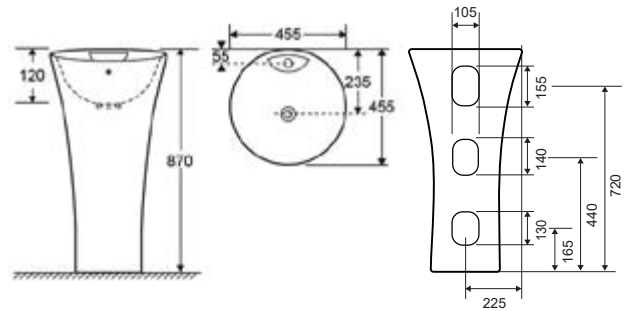

VENDOME G-306 | 455x455x870mm | 699,90 €

Cod. 5206836061665

Lavabo da terra • Lavabo colonne
Pedestal wash basin • Νιπτήρας επιδαπέδιος