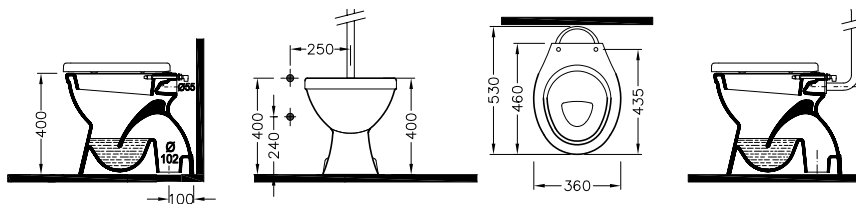

ARKA 2701

Cod.
5206836036892 | **Compact WC, verticale** • Cuvette compacte, verticale • Compact toilet, vertical • Συμπαγής λεκάνη, κάθετη | 74,00 €
5206836015682 | **Coperchio** • Abattant • Seat • Καπάκι | **ORCHIDEA 1173** | 17,90 €

ARKA 2705