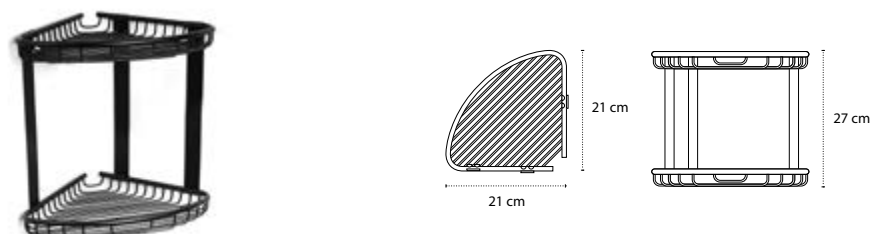

Porta spugna
Panier à savon
Corner basket
Γωνιακό καλάθι

96377755

| 139,90 €

Cod. 3800201584418