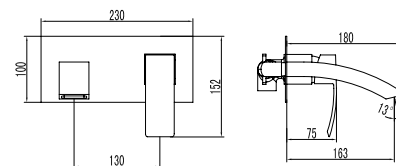

CA14160C

Cod. 5206836511344

249,00 €

Miscelatore lavabo da incasso
Cartuccia ceramica

Mitigeur de lavabo mural
Cartouche céramique

Wall mixer tap for wash basin
Ceramic cartridge

Μπαταρία νιπτήρος εντοιχισμού
Μηχανισμός κεραμικών δίσκων

G9802-A Pop-up Chrome

Cod. 5206836573298

25,90 €

Valvola in ottone con troppo pieno, tappo in porcellana
Valve en laiton, trop-plein, bouchon en porcelaine
Brass valve, overflow, porcelain cover
Μπρούτζινη βαλβίδα με υπερχειλίση, καπάκι πορσελάνης

G9802 Pop-up Chrome

Cod. 5206836573281

17,90 €

Valvola in ottone con troppo pieno, tappo in ottone
Valve en laiton, trop-plein, bouchon en laiton
Brass valve, overflow, brass cover
Μπρούτζινη βαλβίδα με υπερχειλίση, μπρούτζινο καπάκι