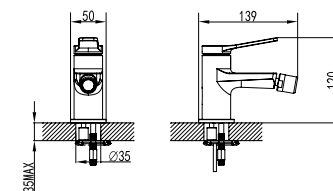

WNW468073PH-B

Cod. 5206836069364

209,00 €

Miscelatore bidet

Cartuccia ceramica
Flessibili collegamento 35cm

Mitigeur bidet

Cartouche céramique
Flexible de raccordement 35cm

Mixer tap for bidet

Ceramic cartridge
Flexible connectors 35cm

Μπαταρία μπιντέ

Μηχανισμός κεραμικών δίσκων
Σπιράλ σύνδεσης 35cm