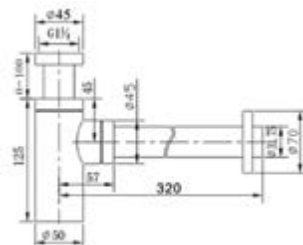

LF9005BG ORO SPAZZOLATO

Cod. 5206836064789

109,90 €

Satine
Sifone a bottiglia in ottone
Siphon en laiton
Bronze basin siphon
Ορειχάλκινο σιφόνι νιπτήρος