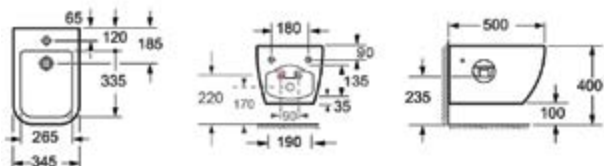

BH 10100

<u>Cod.</u> 5206836501659	Bidet sospeso • Bidet suspendu • Wall hung bidet • Αναρτώμενο μπιντέ	349,00 €