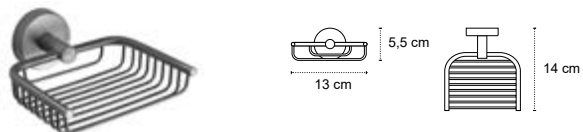

Appendino doppio • Double crochet • Double hook • Άγκιστρο διπλό

121199

| 36,90 €

Cod. 3800201585804

Appendino • Crochet • Hook • Άγκιστρο

130399

| 46,90 €

Cod. 3800201585958