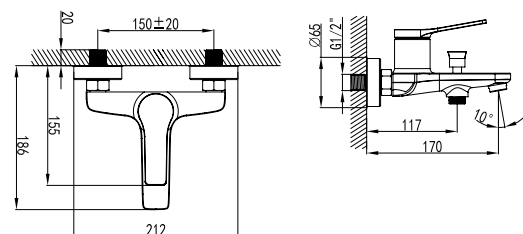

WNX238073PA-B

Cod. 5206836069241

299,00 €

Miscelatore doccia
Cartuccia ceramica
Doccetta con supporto
Flessibile PVC 150cm

Mitigeur douche
Cartouche céramique
Douchette à main avec support
Flexible PVC 150cm

Mixer tap for bathtub
Ceramic cartridge
Hand shower set support
Flexible PVC 150cm

Μπαταρία λουτρού
Μηχανισμός κεραμικών δίσκων
Τηλέφωνο χειρός με βάση στήριξης
Σπιράλ PVC 150cm