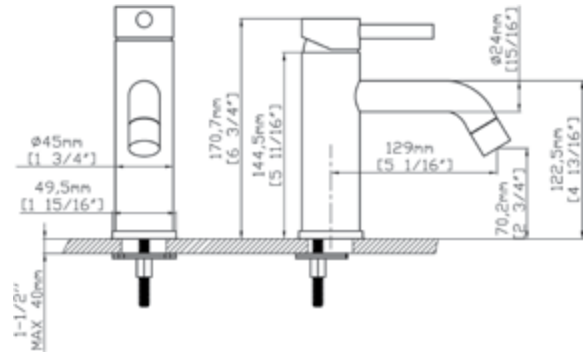

B205A01 SATINATO

INOX 304 18/10

139,00 €

Cod. 5206836065076

Miscelatore lavabo
Cartuccia ceramica
Flessibili collegamento 35cm

Mitigeur lavabo
Cartouche céramique
Flexible de raccordement 35cm

Mixer tap for wash basin
Ceramic cartridge
Flexible connectors 35cm

Μπαταρία νιπτήρος
Μηχανισμός κεραμικών δίσκων
Σπιράλ σύνδεσης 35cm

B205A02 SATINATO

INOX 304 18/10

189,00 €

Cod. 5206836065113