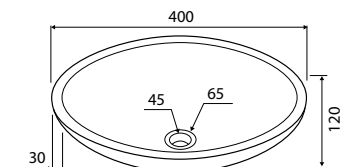

LEYLA

LEYLA SBP | Ø400x200mm | 319,90 €  
CREAM

Cod. 5206836064826

Lavabo da appoggio in marmo • Vasque à poser  
Self standing wash basin • Νιπτήρας επικαθήμενος

 35kg

LEYLA SBP | Ø400x200mm | 319,90 €  
GREY