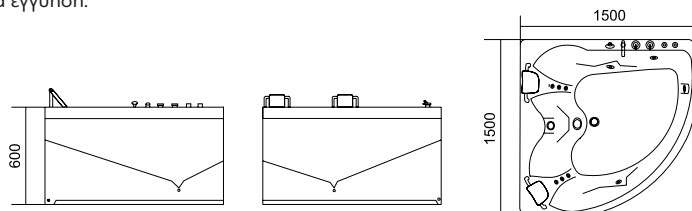

Μπάνιο υδρομασάζ

Το πολύ όμορφο αυτό μπάνιο υδρομασάζ μπορεί να φιλοξενήσει άνετα 2 άτομα. Ιδιαίτερες σχεδιαστικές γραμμές με στοιχεία όπως τα 2 προσκέφαλα από πολυουρεθάνη. Επάνω στο δεξί κείλος της μπανιέρας είναι τοποθετημένοι τρεις μίκτες βαρέως τύπου που αναμειγνύουν ζεστό/κρύο νερό και διαχωρίζουν το νερό στον καταρράκτη ή στο τηλέφωνο. Στο αριστερό κείλος είναι αναρτημένο το τηλέφωνο ντους σε ειδική θήκη στην οποία βρίσκεται και το σπινάλ καθώς και το χειριστήριο του τηλεφώνου. Δίπλα βρίσκεται τοποθετημένος ο πολύ κομψός καταρράκτης νερού. Δεξιά του καθίσματος βρίσκονται οι διακόπτες on/off και το air control του υδρομασάζ. Το σύστημα υδρομασάζ φέρει αντλία 1HP/750W. 4 jumpo jets τύπου jacuzzi περιστροφικά θεραπευτικά διαμέτρου Ø65 και 4 jets διαμέτρου Ø40. Αυτόματη αποστράγγιση του νερού και θερμικό διακόπτη ενσωματωμένο. Παραδίδεται συσκευασμένο σε ξυλοκιβώτιο και χαρτοκιβώτιο. 2 χρόνια εγγύηση.