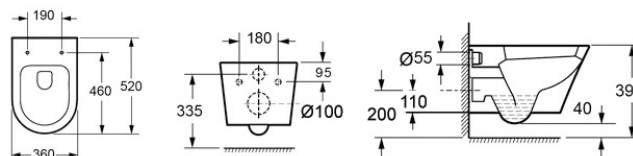

CH 1088

Cod.

5206836513270

Vaso sospeso • Cuvette suspendue • Wall hung toilet • Αναρτώμενη λεκάνη

349,00 €

5206836037080

Coperchio termodour • Abattant thermodur • Termodur seat • Καπάκι termodur | Soft Close Slim

79,00 €