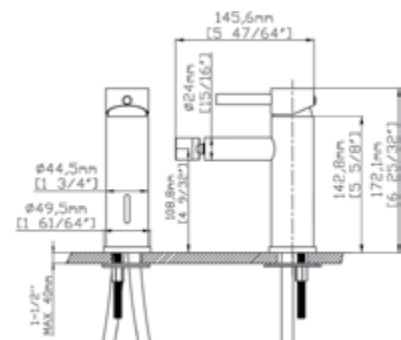

B205A05 CHROME INOX 304 18/10

Cod. 5206836065120

124,00 €

Miscelatore bidet

Cartuccia ceramica
Flexibili collegamento 35cm

Mitigeur bidet

Cartouche céramique
Flexible de raccordement 35cm

Mixer tap for bidet

Ceramic cartridge
Flexible connectors 35cm

Μπαταρία μπιντέ

Μηχανισμός κεραμικών δίσκων
Σπιράλ σύνδεσης 35cm