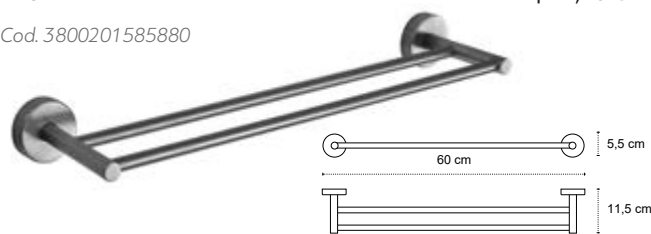

Portasalvietta • Porte serviette • Towel holder • Πετστοκρεμάστρα

126299

| 79,90 €

Cod. 3800201585880

Portasalvietta • Porte serviette • Towel holder • Πετστοκρεμάστρα

130199

Cod. 3800201585903

| 39,90 €