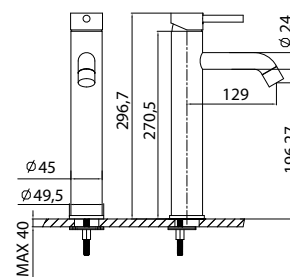

B205A02 NERO INOX 304 18/10

169,00 €

Cod. 5206836065090

Miscelatore lavabo alto
Cartuccia ceramica
Flessibili collegamento 35cm

Mitigeur lavabo haut
Cartouche céramique
Flexible de raccordement 35cm

Mixer tap high for wash basin
Ceramic cartridge
Flexible connectors 35cm

Μπαταρία νιπτήρος ψηλή
Μηχανισμός κεραμικών δίσκων
Σπιράλ σύνδεσης 35cm