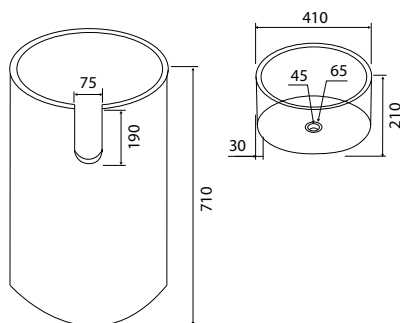

## BORA

BORA PRDG | Ø410x920mm  
CREAM

| 999,90 €

Cod. 5206836065038

Lavabo da terra • Lavabo colonne

Pedestal wash basin • Νιπτήρας επιδαπέδιος

 90kg

BORA PRDG | Ø410x920mm  
NERO