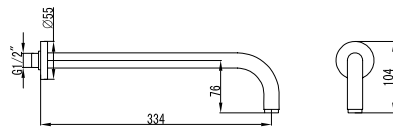

AC00903 NERO

Cod. 5206836065731

59,90 €

Braccio doccia tondo  
Bras mural tubulaire  
Tubular arm  
Μηρούντζινος επικεκλημένος βραχίονας

AC05003 NERO

Cod. 5206836065786

49,90 €

Presca acqua e supporto  
Coude de sortie murale de douche avec support  
Shower outlet & support  
Μηρούντζινη παροχή ντους & βάση στήριξης