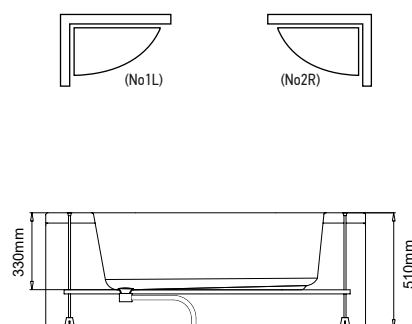

KONCHILI 125

Cod.

5206836524788	Vasca da bagno in acrilico • Baignoire en acrylique • Acrylic bathtub • Ακρυλική μπανιέρα | 1250x900mm (L)	489,00 €
5206836524795	Vasca da bagno in acrilico • Baignoire en acrylique • Acrylic bathtub • Ακρυλική μπανιέρα | 1250x900mm (R)	489,00 €
5206836021225	Pannello frontale • Tablier frontal • Front panel • Ποδιά εμπρόσθια | KONCHILI 125	239,00 €
5206836021041	Struttura di sostegno laterale • Châssis autoportant • Perimetric base • Περιμετρική βάση | KONCHILI 125	170,00 €

Cod.

5206836544793	Confezione in legno • Emballage en bois • Wooden box • Ξυλοκιβώτιο	69,00 €