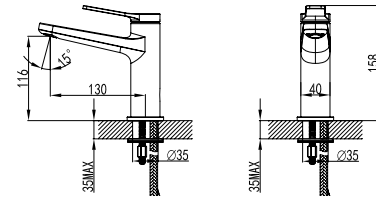

ANDARE BIANCO-ROSE GOLD

WNW168073PH-RG

Cod. 5206836069418

209,00 €

Miscelatore lavabo

Cartuccia ceramica
Flessibili collegamento 35cm

Mitigeur lavabo

Cartouche céramique
Flexible de raccordement 35cm

Mixer tap for wash basin

Ceramic cartridge
Flexible connectors 35cm

Μπαταρία νιπτήρος

Μηχανισμός κεραμικών δίσκων
Σπιράλ σύνδεσης 35cm

WNW168B73PH-RG

Cod. 5206836069425

259,00 €