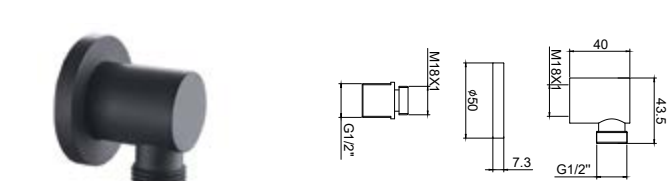

Doccia getti anticalcare • Douchette à main • Hand shower • Τηλέφωνο χειρός

KR-F02 44,90 €

Cod. 5206836014159