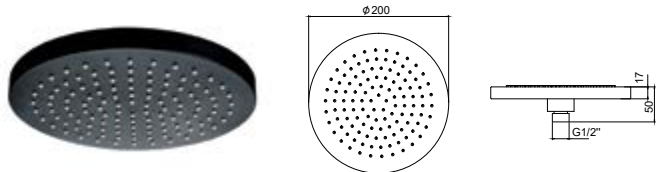

Soffione doccia • Douche de tête • Shower head • Κεφαλή ντους

KR-SH1 ABS 69,90 €

Cod. 5206836014166