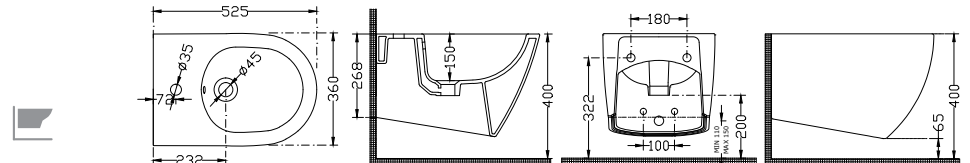

2035

<u>Cod.</u> 5206836058566	Bidet sospeso • Bidet suspendu • Wall hung bidet • Αναρτώμενο μπιντέ	199,00 €