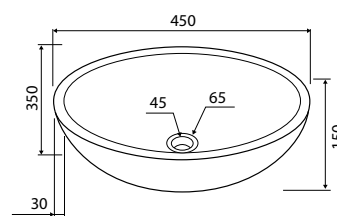

LEONOR

LEONOR SOP | 450X350x150mm | 319,90 €
CREAM

Cod. 5206836064963

Lavabo da appoggio in marmo • Vasque à poser
Self standing wash basin • Νιπτήρας επικαθήμενος

33kg