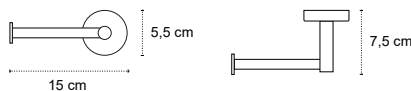

Portabicchiere

Porte brosse à dents
Tumbler holder
Ποτηροθήκη

140166

| 49,90 €

Cod. 3800201585194