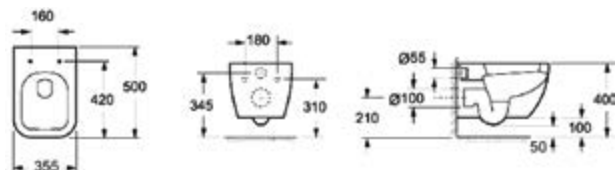

CH 10100

<u>Cod.</u> 5206836102566	Vaso sospeso • Cuvette suspendue • Wall hung toilet • Αναρτώμενη λεκάνη	349,00 €
5206836037455	Coperchio termodour • Abattant thermodur • Termodur seat • Καπάκι termodur | Soft Close Slim	79,00 €