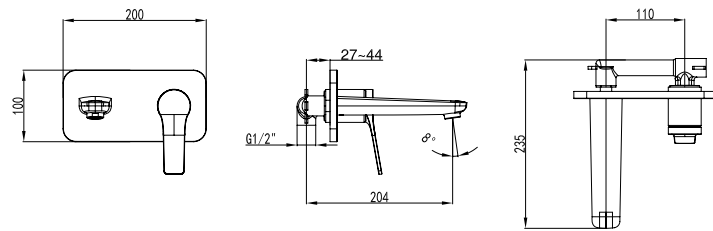

WNX148073PH

Cod. 5206836059822

299,00 €

Miscelatore lavabo da incasso
Cartuccia ceramica

Mitigeur de lavabo mural
Cartouche céramique

Wall mixer tap for wash basin
Ceramic cartridge

Μπαταρία νιπτήρος εντοιχισμού
Μηχανισμός κεραμικών δίσκων