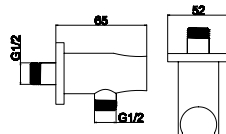

Presa acqua e supporto
Coude de sortie murale de douche avec support
Shower outlet & support
Μπρούτζινη παροχή ντους & βάση στήριξης

FB04716 BIANCO

Cod. 5206836065892

39,90 €