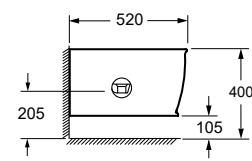

BH 10150

Cod.

5206836550183

Bidet sospeso • Bidet suspendu • Wall hung bidet • Αναρτώμενο μπινιτέ

349,00 €