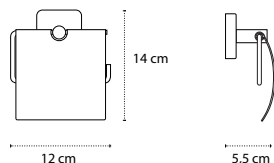

Portarotolo • Porte rouleau • Roll holder • Χαρτοθήκη

J856-B Brass

| 20x28cm

| 34,90 €

Cod. 5206836019369