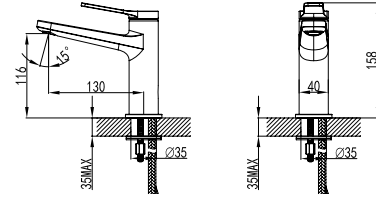

ANDARE NERO

WNW168073PA

Cod. 5206836014500

169,00 €

Miscelatore lavabo

Cartuccia ceramica
Flessibili collegamento 35cm

Mitigeur lavabo

Cartouche céramique
Flexible de raccordement 35cm

Mixer tap for wash basin

Ceramic cartridge
Flexible connectors 35cm

Μπαταρία νιπτήρος

Μηχανισμός κεραμικών δίσκων
Σπιράλ σύνδεσης 35cm