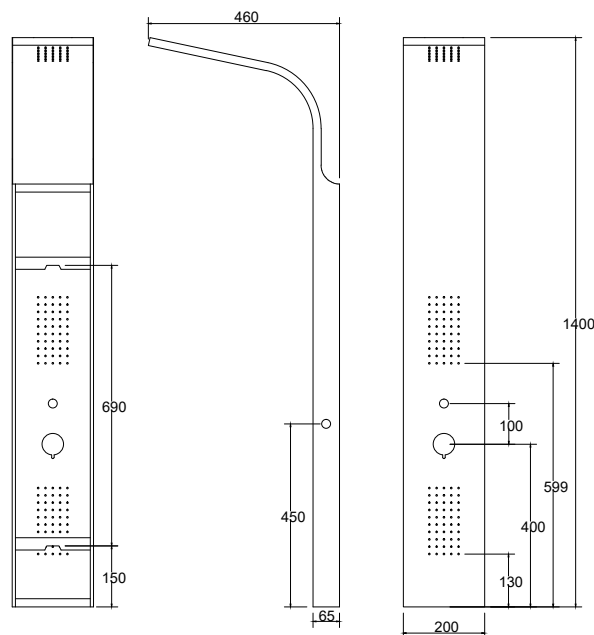

# BIANCO

**BIANCO A7304W**

Cod. 5206836004808

499,00 €

**Colonna idromassaggio**

Corpo in alluminio verniciato  
Soffione doccia di grandi dimensioni  
3 serie di iniettori con effetto pioggia  
(50 microjet per ogni set)  
Doccetta  
Selettore di 3 funzione