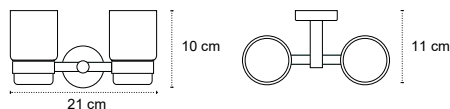

185566

| 69,90 €

Cod. 3800201585149