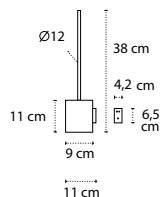

Portarotolo
Porte rouleau
Roll holder
Χαρτοθήκη

9677

| 45,90 €

Cod. 3800201580915