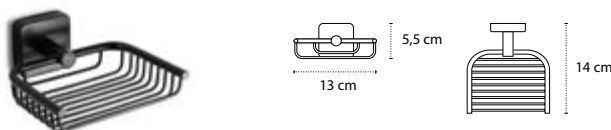

422055 | 62,90 €

Cod. 3800201584128

Portasalvietta • Porte serviette • Towel holder • Πετσποκρεμάστρα

422455 | 85,90 €

Cod. 3800201584135

Portasalvietta • Porte serviette • Towel holder • Πετσποκρεμάστρα

430355 | 59,90 €

Cod. 3800201584258

Portasapone • Porte savon • Soap basket • Σαπουνοθήκη

430455 | 69,90 €

Cod. 3800201584265

Portasapone • Porte savon • Soap basket • Σαπουνοθήκη

425055 | 69,90 €

Cod. 3800201584159

Portasalvietta • Porte serviette • Towel holder • Πετσποκρεμάστρα

426055 | 75,90 €

Cod. 3800201584166

Portasalvietta • Porte serviette • Towel holder • Πετσποκρεμάστρα

425255 | 99,90 €

Cod. 3800201584173

Portasalvietta • Porte serviette • Towel holder • Πετσποκρεμάστρα

426255 | 109,90 €

Cod. 3800201584180

Portasalvietta • Porte serviette • Towel holder • Πετσποκρεμάστρα

430155 | 78,90 €

Cod. 3800201584203

Portasapone
Porte savon
Soap basket
Σαπουνοθήκη

450155 | 78,90 €

Cod. 3800201584197

Portabicchiere
Porte brosse à dents
Tumbler holder
Ποτηροθήκη

480155 | 147,90 €

Cod. 3800201584210

Dispenser
Distributeur de savon
Dispenser
Δοχείο υγρού σαπουνιού