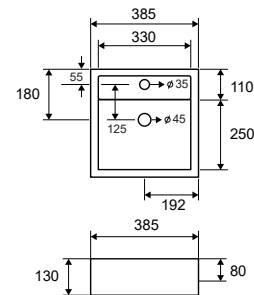

LT 2025 | 385x385x130mm | 139,90 €

Cod. 5206836100906

Lavabo da appoggio • Vasque à poser

Self standing wash basin • Νιπτήρας επικαθήμενος

LT 2029 | 340x295x120mm | 129,90 €

Cod. 5206836100913

Lavabo da appoggio • Vasque à poser

Self standing wash basin • Νιπτήρας επικαθήμενος