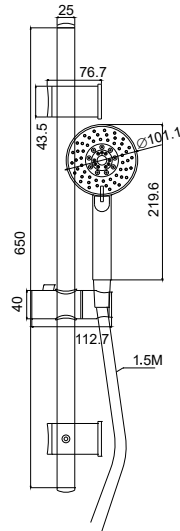

Senza rubinetto • Sans mitigeur • Without tap • Χωρίς μπαταρία εντοιχισμού

**CINZIA KTB-40-1**

Cod. 5206836574493

45,00 € \*

**Colonna S/S cromato, Doccetta in 5 funzioni  
Flessibile INOX 150cm, Senza miscelatore freddo/caldo**Colonne S/S chromée, Douchette à main 5 fonctions  
Flexible INOX 150cm, Sans mélangeur chaud/ froidColumn S/S chrome, Sower phone with 5 functions  
Flexible INOX 150cm, Without mixer hot/cold waterΚολόνα S/S χρωμιωμένη, Τηλέφωνο χειρός 5 λειτουργιών  
Σπιράλ INOX 150cm, Χωρίς μίκτη ζεστού/κρύου νερούConfezione di 10pz • 10pc dans une boîte • 10pc in a box • Συσκευασία 10 τεμαχίων  
\* Prezzo unitario • Prix unitaire • Unit price • Τιμή τεμαχίου**SIA KTB-10-A**