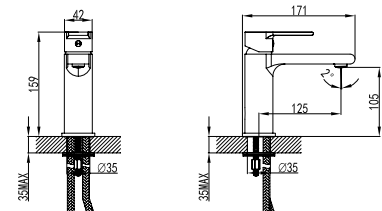

Miscelatore lavabo

Cartuccia ceramica
Flessibili collegamento 35cm

Mitigeur lavabo

Cartouche céramique
Flexible de raccordement 35cm

Mixer tap for wash basin

Ceramic cartridge
Flexible connectors 35cm

Μπαταρία νιπτήρος

Μηχανισμός κεραμικών δίσκων
Σπιράλ σύνδεσης 35cm

WMJ468056C

Cod. 5206836020228

109,00 €