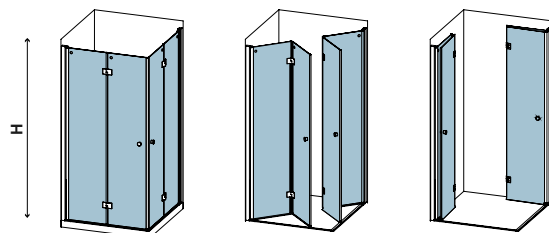

#### S 28F, TRASPARENTE | LATO FISSO • SIDE PANEL • PANNEAU FIXE • ΣΤΑΘΕΡΟ ΚΡΥΣΤΑΛΛΟ

COD.	MISURA SIZE DIMENSIONS ΔΙΑΣΤΑΣΗ (mm)		REGOLAZIONE ADJUSTABLE AJUSTEMENT ΠΡΟΣΑΡΜΟΓΗ (mm)	PESO WEIGHT POIDS ΒΑΡΟΣ (kg)	PREZZO PRICE PRIX ΤΙΜΗ	
	B	H	B			
5206836054711	700	1900	675-700	22	279,00 €	
5206836054704	800	1900	775-800	25	289,00 €	
5206836054698	900	1900	875-900	28	299,00 €	
5206836054681	1000	1900	975-1000	31	309,00 €	
5206836055060	1200	1900	1175-1200	54	359,00 €	
5206836075563	<b>Profilo muro</b> • Profile wall • Profilé de mur • Προφίλ τοίχου (+26mm "B14" - sostituisce il profilo B1A)					<b>69,00 €</b>
5206836004198	<b>Staffa telescopica</b> • Telescopic bracket • Support télescopique • Τηλεσκοπική αντηρίδα (700-1200mm)					<b>119,00 €</b>
5206836500454	<b>Staffa angolare (Inclusa)</b> • Angular bracket • Support angulaire • Γωνιακή αντηρίδα					<b>69,00 €</b>
-	<b>Applicazione Nano-skin solo sul lato interno</b> • Nano-skin application to the internal side Nano-skin appliqué du côté intérieur • Εφαρμογή Nano-skin μόνο στην εσωτερική πλευρά					<b>119,90 €</b>
5206836507057	<b>Su misura</b> • Special dimensions • Sur mesure • Ειδικών διαστάσεων (H≤1900mm)					<b>399,00 €</b>

S 7

CRISTALLO TRASPARENTE  
CLEAR GLASS • VERRE TRANSPARENT • ΔΙΑΦΑΝΟ ΚΡΥΣΤΑΛΛΟ

COD.	MISURA SIZE DIMENSIONS ΔΙΑΣΤΑΣΗ (mm)		ENTRATA DOOR OPENING ENTRÉE ΕΙΣΟΔΟΣ (mm)	REGOLAZIONE ADJUSTABLE AJUSTEMENT ΠΡΟΣΑΡΜΟΓΗ (mm)	PESO WEIGHT POIDS ΒΑΡΟΣ (kg)	PREZZO PRICE PRIX ΤΙΜΗ
	A	H	X	A		
5206836054643	600	1900	550	560-580	18	399,00 €
5206836054650	700	1900	650	660-680	20	409,00 €
5206836054667	800	1900	750	760-780	22	429,00 €
5206836054674	900	1900	850	860-880	24	439,00 €
-	<b>Applicazione Nano-skin solo sul lato interno</b> Nano-skin application to the internal side Nano-skin appliqué du côté intérieur Εφαρμογή Nano-skin μόνο στην εσωτερική πλευρά					119,90 €
5206836012360	<b>Su misura • Special dimensions • Sur mesure • Ειδικών διαστάσεων (H≤1900mm)</b>					599,00 €