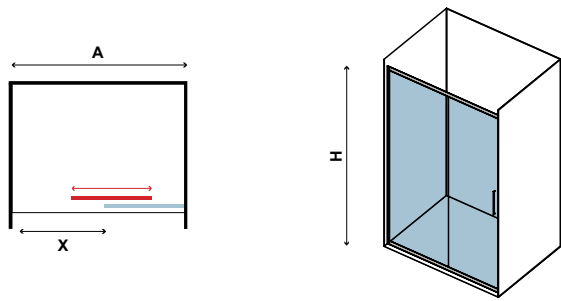

## EFE 400

CRISTALLO TRASPARENTE  
CLEAR GLASS • VERRE TRANSPARENT • ΔΙΑΦΑΝΟ ΚΡΥΣΤΑΛΛΟ

5 mm

1900 mm

In

COD.	MISURA SIZE DIMENSIONS ΔΙΑΣΤΑΣΗ (mm)		ENTRATA DOOR OPENING ENTRÉE ΕΙΣΟΔΟΣ (mm)	REGOLAZIONE ADJUSTABLE AJUSTEMENT ΠΡΟΣΑΡΜΟΓΗ (mm)	PESO WEIGHT POIDS ΒΑΡΟΣ (kg)	PREZZO PRICE PRIX ΤΙΜΗ
	A	H	X	A		
5206836055497	1000	1900	390	985-1010	36	389,00 €
5206836055510	1100	1900	440	1085-1110	38	399,00 €
5206836055527	1200	1900	490	1185-1210	41	409,00 €
5206836055534	1300	1900	540	1285-1310	43	419,00 €
5206836055541	1400	1900	590	1385-1410	45	449,00 €
-	<b>Piccole modifiche e taglio di profilo fino a 50 mm</b> Small modifications-section cutter up to 50 mm Petites modifications et coupe-profilé jusqu'à 50 mm Μικρές τροποποιήσεις & κόψιμο προφίλ έως 50 mm					99,90 €
-	<b>Applicazione Nano-skin solo sul lato interno</b> Nano-skin application to the internal side Nano-skin appliqué du côté intérieur Εφαρμογή Nano-skin μόνο στην εσωτερική πλευρά					119,90 €
5206836059532	<b>Su misura • Special dimensions • Sur mesure • Ειδικών διαστάσεων (H≤1900mm)</b>					599,00 €