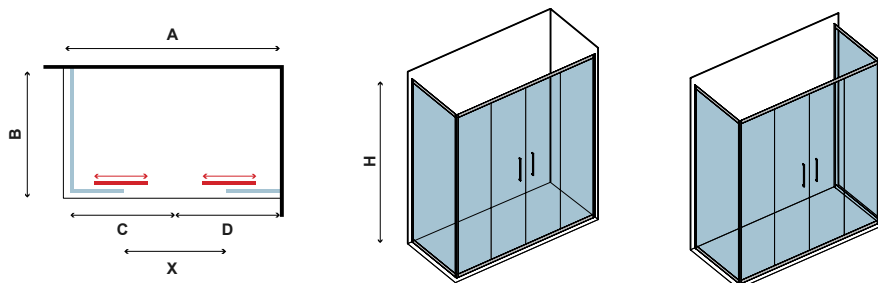

## FLORA 600 & SN-10

CRISTALLO SATINE  
SATINE GLASS • VERRE SATINE • SATINE ΚΡΥΣΤΑΛΛΟ

6 mm

1900 mm

In

COD.	MISURA SIZE DIMENSIONS ΔΙΑΣΤΑΣΗ (mm)				ENTRATA DOOR OPENING ENTRÉE ΕΙΣΟΔΟΣ (mm)	REGOLAZIONE ADJUSTABLE AJUSTEMENT ΠΡΟΣΑΡΜΟΓΗ (mm)	PESO WEIGHT POIDS ΒΑΡΟΣ (kg)	PREZZO PRICE PRIX ΤΙΜΗ
	A	C	D	H	X	A		
5206836056241	1500	750	750	1900	614	1455-1505	43	649,00 €
5206836056258	1600	750	850	1900	664	1555-1605	45	669,00 €
5206836056265	1700	850	850	1900	714	1655-1705	47	689,00 €
5206836056272	1800	850	950	1900	764	1755-1805	49	699,00 €
5206836056289	1900	950	950	1900	814	1855-1905	52	719,00 €
5206836056296	2000	950	1050	1900	864	1955-2005	54	749,00 €
5206836056302	2100	1050	1050	1900	914	2055-2105	56	759,00 €
5206836056319	2200	1050	1150	1900	964	2155-2205	58	789,00 €
5206836522463	<b>Profilo estensione</b> • Extension profile • Profilé d'extension • Προφίλ προέκτασης (+30x2000mm "YS05")							49,90 €
5206836516783	<b>Profilo muro</b> • Profile wall • Profilé de mur • Προφίλ τοίχου (80x30x2000mm "A10")							69,90 €
5206836040318	<b>Profilo muro</b> • Profile wall • Profilé de mur • Προφίλ τοίχου (40x29x2000mm "N50")							59,90 €
	<b>Piccole modifiche e taglio di profilo fino a 50 mm</b> Small modifications-section cutter up to 50 mm Petites modifications et coupe-profilé jusqu'à 50 mm Μικρές τροποποιήσεις & κόψιμο προφίλ έως 50 mm							99,90 €
5206836012315	<b>Su misura</b> • Special dimensions • Sur mesure • Ειδικών διαστάσεων (H≤1900mm)							849,00 €