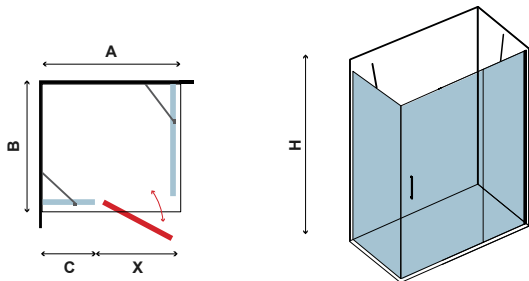

# PANEX 500 & S 28F

CRISTALLO TRASPARENTE  
CLEAR GLASS • VERRE TRANSPARENT • ΔΙΑΦΑΝΟ ΚΡΥΣΤΑΛΛΟ

6 mm

1900 mm

COD.	MISURA SIZE DIMENSIONS ΔΙΑΣΤΑΣΗ (mm)			ENTRATA DOOR OPENING ENTRÉE ΕΙΣΟΔΟΣ (mm)	REGOLAZIONE ADJUSTABLE AJUSTEMENT ΠΡΟΣΑΡΜΟΓΗ (mm)	PESO WEIGHT POIDS ΒΑΡΟΣ (kg)	PREZZO PRICE PRIX ΤΙΜΗ	
	A	C	H	X	A			
5206836058641	800	350	1900	400	775-800	27	359,00 €	
5206836058658	900	350	1900	500	875-900	30	399,00 €	
5206836058665	1000	350	1900	600	975-1000	33	409,00 €	
5206836058672	1200	350	1900	800	1175-1200	39	419,00 €	
5206836075563	<b>Profilo muro</b> • Profile wall • Profilé de mur • Προφίλ τοίχου (+26mm "B14" - sostituisce il profilo B1A)							69,00 €
-	<b>Applicazione Nano-skin solo sul lato interno</b> Nano-skin application to the internal side Nano-skin appliqué du côté intérieur Εφαρμογή Nano-skin μόνο στην εσωτερική πλευρά							119,90 €
5206836012377	<b>Su misura</b> • Special dimensions • Sur mesure • Ειδικών διαστάσεων (H≤1900mm)							499,00 €