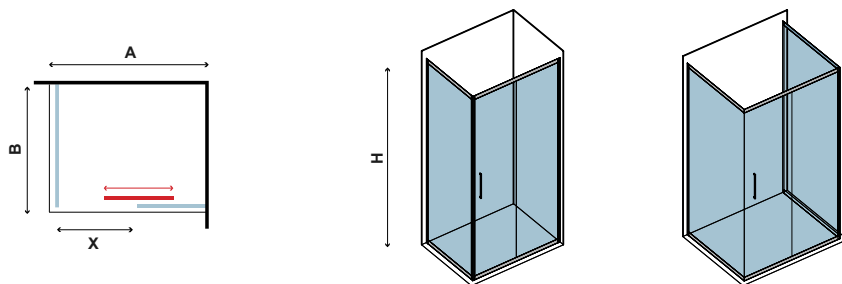

## EFE 400 & NP-10

CRISTALLO TRASPARENTE  
CLEAR GLASS • VERRE TRANSPARENT • ΔΙΑΦΑΝΟ ΚΡΥΣΤΑΛΛΟ

5 mm

1900 mm

In

COD.	MISURA SIZE DIMENSIONS ΔΙΑΣΤΑΣΗ (mm)		ENTRATA DOOR OPENING ENTRÉE ΕΙΣΟΔΟΣ (mm)	REGOLAZIONE ADJUSTABLE AJUSTEMENT ΠΡΟΣΑΡΜΟΓΗ (mm)	PESO WEIGHT POIDS ΒΑΡΟΣ (kg)	PREZZO PRICE PRIX ΤΙΜΗ
	A	H	X	A		
5206836055497	1000	1900	390	985-1010	36	<b>389,00 €</b>
5206836055510	1100	1900	440	1085-1110	38	<b>399,00 €</b>
5206836055527	1200	1900	490	1185-1210	41	<b>409,00 €</b>
5206836055534	1300	1900	540	1285-1310	43	<b>419,00 €</b>
5206836055541	1400	1900	590	1385-1410	45	<b>449,00 €</b>
-	<b>Piccole modifiche e taglio di profilo fino a 50 mm</b> Small modifications-section cutter up to 50 mm Petites modifications et coupe-profilé jusqu'à 50 mm Μικρές τροποποιήσεις & κόψιμο προφίλ έως 50 mm					<b>99,90 €</b>
-	<b>Applicazione Nano-skin solo sul lato interno</b> Nano-skin application to the internal side Nano-skin appliqué du côté intérieur Εφαρμογή Nano-skin μόνο στην εσωτερική πλευρά					<b>119,90 €</b>
5206836059532	<b>Su misura • Special dimensions • Sur mesure • Ειδικών διαστάσεων (H≤1900mm)</b>					<b>599,00 €</b>