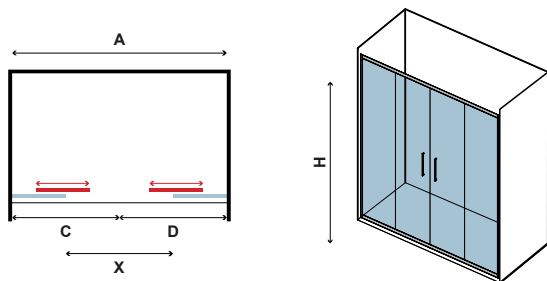

# FLORA 600

CRISTALLO TRASPARENTE  
CLEAR GLASS • VERRE TRANSPARENT • ΔΙΑΦΑΝΟ ΚΡΥΣΤΑΛΛΟ

6 mm

1900 mm

In

COD.	MISURA SIZE DIMENSIONS ΔΙΑΣΤΑΣΗ (mm)				ENTRATA DOOR OPENING ENTRÉE ΕΙΣΟΔΟΣ (mm)	REGOLAZIONE ADJUSTABLE AJUSTEMENT ΠΡΟΣΑΡΜΟΓΗ (mm)	PESO WEIGHT POIDS ΒΑΡΟΣ (kg)	PREZZO PRICE PRIX ΤΙΜΗ
	A	C	D	H	X	A		
5206836056166	1500	750	750	1900	614	1455-1505	43	589,00 €
5206836056173	1600	750	850	1900	664	1555-1605	45	609,00 €
5206836056180	1700	850	850	1900	714	1655-1705	47	629,00 €
5206836056197	1800	850	950	1900	764	1755-1805	49	639,00 €
5206836056203	1900	950	950	1900	814	1855-1905	52	649,00 €
5206836056210	2000	950	1050	1900	864	1955-2005	54	669,00 €
5206836056227	2100	1050	1050	1900	914	2055-2105	56	679,00 €
5206836056234	2200	1050	1150	1900	964	2155-2205	58	699,00 €
5206836522463	<b>Profilo estensione</b> • Extension profile • Profilé d'extension • Προφίλ προέκτασης (+30x2000mm "YS05")							49,90 €
5206836516783	<b>Profilo muro</b> • Profile wall • Profilé de mur • Προφίλ τοίχου (80x30x2000mm "A10")							69,90 €
5206836040318	<b>Profilo muro</b> • Profile wall • Profilé de mur • Προφίλ τοίχου (40x29x2000mm "N50")							59,90 €
	<b>Piccole modifiche e taglio di profilo fino a 50 mm</b> Small modifications-section cutter up to 50 mm Petites modifications et coupe-profilé jusqu'à 50 mm Μικρές τροποποιήσεις & κόψιμο προφίλ έως 50 mm							99,90 €
5206836012315	<b>Su misura</b> • Special dimensions • Sur mesure • Ειδικών διαστάσεων (H≤1900mm)							749,00 €