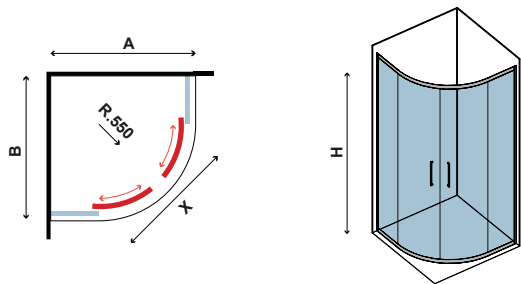

## NEW FLORA 200

CRISTALLO SERIGRAFATO  
SERIGRAFATO GLASS • VERRE SÉRIGRAPHIÉ • ΣΕΡΙΓΡΑΦΑΤΟ ΚΡΥΣΤΑΛΛΟ

5,5 mm

1700 mm  
1800 mm

**Il prezzo è riferito a tutto il box.**  
**The price refers to the whole box.**  
**Les prix concernent toute la cabine.**  
**Οι τιμές αφορούν ολόκληρη την καμπίνα.**