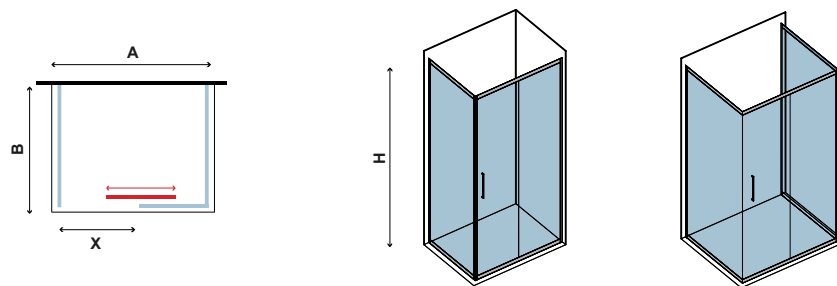

# EFE 400 & NP-10

CRISTALLO TRASPARENTE  
CLEAR GLASS • VERRE TRANSPARENT • ΔΙΑΦΑΝΟ ΚΡΥΣΤΑΛΛΟ

5 mm

1900 mm

In

COD.	MISURA SIZE DIMENSIONS ΔΙΑΣΤΑΣΗ (mm)		ENTRATA DOOR OPENING ENTRÉE ΕΙΣΟΔΟΣ (mm)	REGOLAZIONE ADJUSTABLE AJUSTEMENT ΠΡΟΣΑΡΜΟΓΗ (mm)	PESO WEIGHT POIDS ΒΑΡΟΣ (kg)	PREZZO PRICE PRIX ΤΙΜΗ
	A	H	X	A		
5206836055718	1000	1900	390	985-1010	36	449,00 €
5206836055725	1100	1900	440	1085-1110	38	469,00 €
5206836055732	1200	1900	490	1185-1210	41	489,00 €
5206836055749	1300	1900	540	1285-1310	43	499,00 €
5206836055756	1400	1900	590	1385-1410	45	529,00 €
5206836055763	1500	1900	640	1485-1510	47	549,00 €
-	<b>Piccole modifiche e taglio di profilo fino a 50 mm</b> Small modifications-section cutter up to 50 mm Petites modifications et coupe-profilé jusqu'à 50 mm Μικρές τροποποιήσεις & κόψιμο προφίλ έως 50 mm					99,90 €
-	<b>Applicazione Nano-skin solo sul lato interno</b> Nano-skin application to the internal side Nano-skin appliqué du côté intérieur Εφαρμογή Nano-skin μόνο στην εσωτερική πλευρά					119,90 €
5206836059532	<b>Su misura • Special dimensions • Sur mesure • Ειδικών διαστάσεων (H≤1900mm)</b>					<b>599,00 €</b>