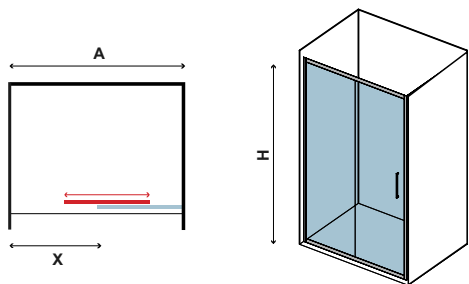

## FLORA 500

CRISTALLO SATINE  
SATINE GLASS • VERRE SATINE • SATINE ΚΡΥΣΤΑΛΛΟ

6 mm

1900 mm

In

COD.	MISURA SIZE DIMENSIONS ΔΙΑΣΤΑΣΗ (mm)		ENTRATA DOOR OPENING ENTRÉE ΕΙΣΟΔΟΣ (mm)	REGOLAZIONE ADJUSTABLE AJUSTEMENT ΠΡΟΣΑΡΜΟΓΗ (mm)	PESO WEIGHT POIDS ΒΑΡΟΣ (kg)	PREZZO PRICE PRIX ΤΙΜΗ
	A	H	X	A		
5206836056098	1000	1900	403	965-1015	36	449,00 €
5206836056111	1100	1900	453	1065-1115	38	469,00 €
5206836056128	1200	1900	503	1165-1215	41	479,00 €
5206836056135	1300	1900	553	1265-1315	43	489,00 €
5206836056142	1400	1900	603	1365-1415	45	519,00 €
5206836056159	1500	1900	653	1465-1515	47	549,00 €
5206836522463	<b>Profilo estensione</b> • Extension profile • Profilé d'extension • Προφίλ προέκτασης (+30x2000mm "YS05")					49,90 €
5206836516783	<b>Profilo muro</b> • Profile wall • Profilé de mur • Προφίλ τοίχου (80x30x2000mm "A10")					69,90 €
5206836040318	<b>Profilo muro</b> • Profile wall • Profilé de mur • Προφίλ τοίχου (40x29x2000mm "N50")					59,90 €
-	<b>Piccole modifiche e taglio di profilo fino a 50 mm</b> Small modifications-section cutter up to 50 mm Petites modifications et coupe-profilé jusqu'à 50 mm Μικρές τροποποιήσεις & κόψιμο προφίλ έως 50 mm					99,90 €
5206836012315	<b>Su misura</b> • Special dimensions • Sur mesure • Ειδικών διαστάσεων (H≤1900mm)					599,00 €