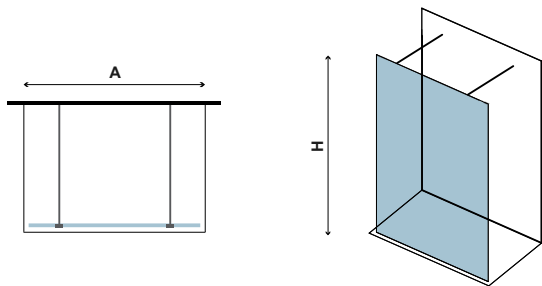

COD.	MISURA SIZE DIMENSIONS ΔΙΑΣΤΑΣΗ (mm)		PESO WEIGHT POIDS ΒΑΡΟΣ (kg)	PREZZO PRICE PRIX ΤΙΜΗ
	A	H		
5206836057743	1080	2000	60	499,00 €
5206836057750	1180	2000	66	519,00 €
5206836057774	1380 *	2000	72	599,00 €
5206836057781	1480 *	2000	80	619,00 €
5206836057798	1580 *	2000	85	649,00 €
5206836057804	1680 *	2000	90	699,00 €
5206836012407	Su misura • Special dimensions • Sur mesure • Ειδικών διαστάσεων (H≤2000mm)			849,00 €
-	Vetro speciale • Special glazing • Vitrage spécial • Ειδικά κρυστάλλα			1049,00 €
-	* Confezione in legno • Wooden packing • Emballage en bois • Ξύλινη συσκευασία (A≥1380mm)			99,00 €

Accessori in ORO Lucido. Applicazione Nanoskin all' interno. Staffa telescopica (700-1200mm). Profilo sintetico per la tenuta del vetro, posizionato a pavimento. Stabilizzatore a pavimento.

Nano-skin single side descaling treatment included. Telescopic bracket (700-1200mm). Floor isolation elastic gasket. Floor glass stabilizer.

Nano-skin appliqué à l'intérieur et à l'extérieur. Grand support télescopique (700-1200mm). Profil d'étanchéité en cristal synthétique posé sur le sol. Stabilisateur de plancher.

Εφαρμοσμένο Nano-skin από την εσωτερική πλευρά. Μεγάλη τηλεσκοπική αντηρίδα (700-1200mm). Συνθετικό προφίλ στεγανοποίησης κρυστάλλου που τοποθετείται στο δάπεδο. Σταθεροποιητής δαπέδου.

I modelli con i prezzi di colore rosso saranno disponibili entro 55 giorni

Red digits are referred to products with 55 days delivery

Modèles dont le prix est indiqué en couleur rouge, sont disponibles sur commande à terme de 55 jours

Τα κόκκινα ψηφία αναφέρονται σε προϊόντα με παράδοση 55 ημερών

8 mm

2000 mm

In