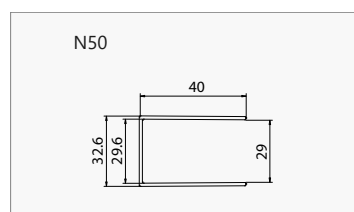

I modelli con i prezzi di colore rosso saranno disponibili entro 55 giorni

Red digits are referred to products with 55 days delivery

Modèles dont le prix est indiqué en couleur rouge, sont disponibles sur commande à terme de 55 jours

Τα κόκκινα ψηφία αναφέρονται σε προϊόντα με παράδοση 55 ημερών

5 mm

1900 mm

In