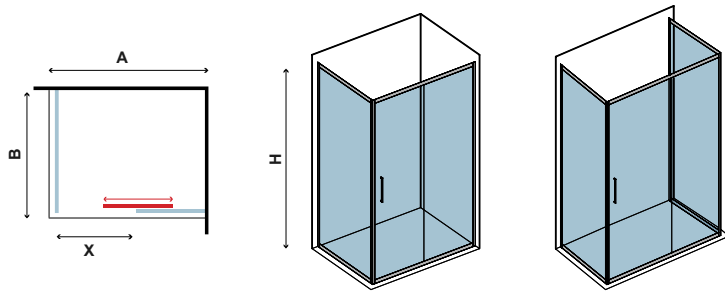

# NEW FLORA 500 & NEW SN-10

CRISTALLO TRASPARENTE  
CLEAR GLASS • VERRE TRANSPARENT • ΔΙΑΦΑΝΟ ΚΡΥΣΤΑΛΛΟ

5,5 mm

1800 mm

COD.	MISURA SIZE DIMENSIONS ΔΙΑΣΤΑΣΗ (mm)		ENTRATA DOOR OPENING ENTRÉE ΕΙΣΟΔΟΣ (mm)	REGOLAZIONE ADJUSTABLE AJUSTEMENT ΠΡΟΣΑΡΜΟΓΗ (mm)	PESO WEIGHT POIDS ΒΑΡΟΣ (kg)	PREZZO PRICE PRIX ΤΙΜΗ
	A	H	X	A		
5206836561486	1000	1800	380	1000-1030	28	309,00 €
5206836561509	1100	1800	430	1100-1130	30	329,00 €
5206836561547	1200	1800	480	1200-1230	32	339,00 €
5206836561578	1300	1800	530	1300-1330	34	349,00 €
5206836561608	1400	1800	580	1400-1430	36	399,00 €
5206836567587	1500	1800	630	1500-1530	38	429,00 €
5206836552590	<b>Profilo estensione</b> • Extension profile • Profilé d'extension • Προφίλ προέκτασης (+30x1800mm "KSLP")					49,90 €
5206836516783	<b>Profilo muro</b> • Profile wall • Profilé de mur • Προφίλ τοίχου (80x30x2000mm "A10")					69,90 €
5206836040318	<b>Profilo muro</b> • Profile wall • Profilé de mur • Προφίλ τοίχου (40x29x2000mm "N50")					59,90 €
-	<b>Piccole modifiche e taglio di profilo fino a 50 mm</b> • Small modifications-section cutter up to 50 mm Petites modifications et coupe-profilé jusqu'à 50 mm • Μικρές τροποποιήσεις & κόψιμο προφίλ έως 50 mm					99,90 €
-	<b>Applicazione Nano-skin solo sul lato interno</b> • Nano-skin application to the internal side Nano-skin appliqué du côté intérieur • Εφαρμογή Nano-skin μόνο στην εσωτερική πλευρά					119,90 €
5206836012414	<b>Su misura</b> • Special dimensions • Sur mesure • Ειδικών διαστάσεων (H≤1800mm)					549,90 €