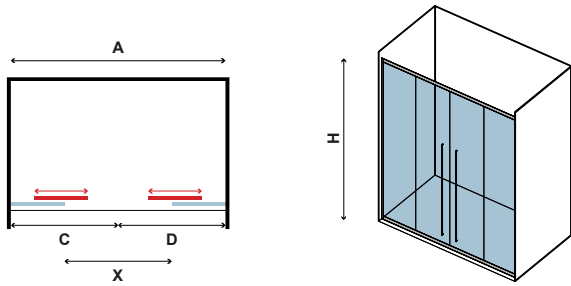

# ELYSIUM 600

CRISTALLO TRASPARENTE  
CLEAR GLASS • VERRE TRANSPARENT • ΔΙΑΦΑΝΟ ΚΡΥΣΤΑΛΛΟ

8 mm

2000 mm

In/Out

COD.	MISURA SIZE DIMENSIONS ΔΙΑΣΤΑΣΗ (mm)				ENTRATA DOOR OPENING ENTRÉE ΕΙΣΟΔΟΣ (mm)	REGOLAZIONE ADJUSTABLE AJUSTEMENT ΠΡΟΣΑΡΜΟΓΗ (mm)	PESO WEIGHT POIDS ΒΑΡΟΣ (kg)	PREZZO PRICE PRIX ΤΙΜΗ	
	A	C	D	H	X	A			
5206836055008	1500	750	750	2000	540	1450-1490	72	949,00 €	
5206836055015	1600	750	850	2000	590	1550-1590	78	969,00 €	
5206836055022	1700	850	850	2000	640	1650-1690	82	999,00 €	
5206836055039	1800	850	950	2000	690	1750-1790	86	1029,00 €	
5206836055046	1900	950	950	2000	740	1850-1890	90	1049,00 €	
5206836055053	2000	950	1050	2000	790	1950-1990	94	1069,00 €	
5206836048574	<b>Profilo estensione</b> • Extension profile • Profilé d'extension • Προφίλ προέκτασης (+25mm "11493")								69,90 €
-	<b>Piccole modifiche e taglio di profilo fino a 50 mm</b> Small modifications-section cutter up to 50 mm Petites modifications et coupe-profilé jusqu'à 50 mm Μικρές τροποποιήσεις & κόψιμο προφίλ έως 50 mm								99,90 €