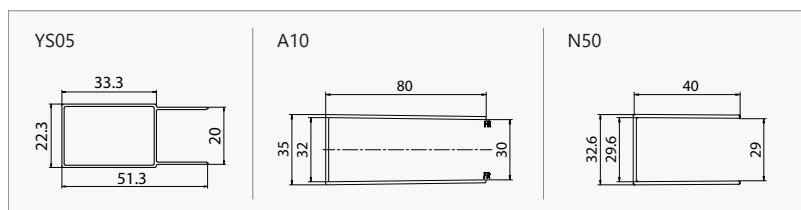

4 mm

1900 mm

In