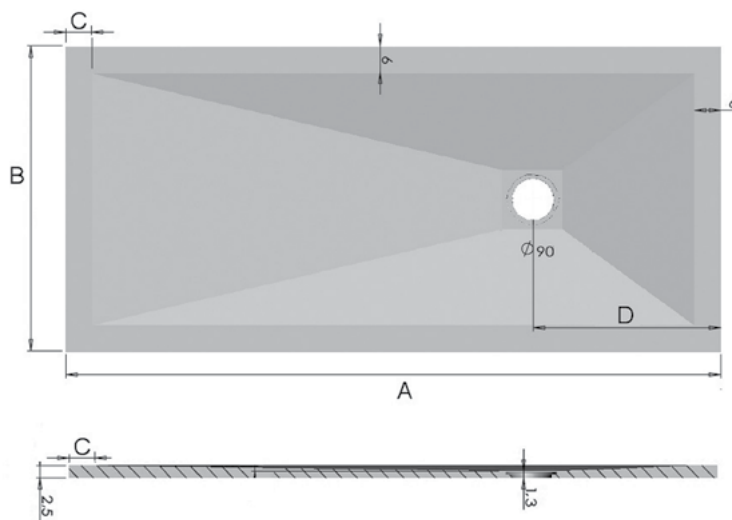

Incassato • Inset • Encastré • Ένθετη

Su terreno • Floor • En surface • Επιδαπέδια