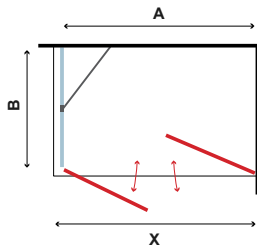

## S 28 SALLON & SN-10

CRISTALLO TRASPARENTE  
CLEAR GLASS • VERRE TRANSPARENT • ΔΙΑΦΑΝΟ ΚΡΥΣΤΑΛΛΟ

6 mm

1900 mm

 **Box doccia con due porte pivotanti piu' laterale fisso.**

Cabin with two pivot doors and steady panel.