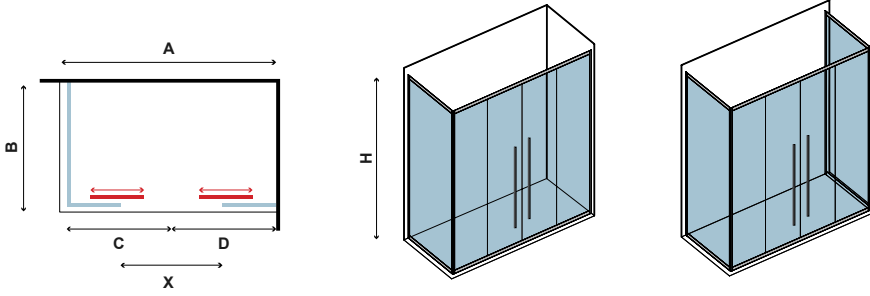

# ELYSIUM 600 & LS-10

CRISTALLO TRASPARENTE  
CLEAR GLASS • VERRE TRANSPARENT • ΔΙΑΦΑΝΟ ΚΡΥΣΤΑΛΛΟ

8 mm    2000 mm    nano technology  
In/Out

COD.	MISURA SIZE DIMENSIONS ΔΙΑΣΤΑΣΗ (mm)				ENTRATA DOOR OPENING ENTRÉE ΕΙΣΟΔΟΣ (mm)	REGOLAZIONE ADJUSTABLE AJUSTEMENT ΠΡΟΣΑΡΜΟΓΗ (mm)	PESO WEIGHT POIDS ΒΑΡΟΣ (kg)	PREZZO PRICE PRIX ΤΙΜΗ	
	A	C	D	H	X	A			
5206836055008	1500	750	750	2000	540	1450-1490	72	949,00 €	
5206836055015	1600	750	850	2000	590	1550-1590	78	969,00 €	
5206836055022	1700	850	850	2000	640	1650-1690	82	999,00 €	
5206836055039	1800	850	950	2000	690	1750-1790	86	1029,00 €	
5206836055046	1900	950	950	2000	740	1850-1890	90	1049,00 €	
5206836055053	2000	950	1050	2000	790	1950-1990	94	1069,00 €	
5206836048574	<b>Profilo estensione</b> • Extension profile • Profilé d'extension • Προφίλ προέκτασης (+25mm "11493")								69,90 €
-	<b>Piccole modifiche e taglio di profilo fino a 50 mm</b> Small modifications-section cutter up to 50 mm Petites modifications et coupe-profilé jusqu'à 50 mm Μικρές τροποποιήσεις & κόψιμο προφίλ έως 50 mm								99,90 €