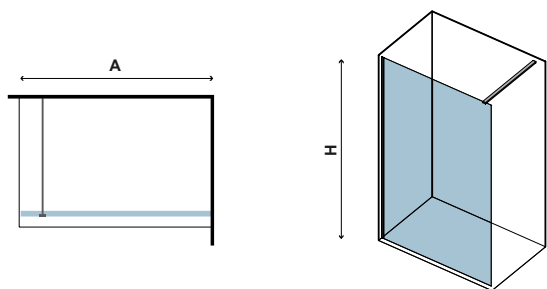

COD.	MISURA SIZE DIMENSIONS ΔΙΑΣΤΑΣΗ (mm)		REGOLAZIONE ADJUSTABLE AJUSTEMENT ΠΡΟΣΑΡΜΟΓΗ (mm)	PESO WEIGHT POIDS ΒΑΡΟΣ (kg)	PREZZO PRICE PRIX ΤΙΜΗ
	A	H	A		
5206836056814	700	2000	680-700	38	379,00 €
5206836056821	800	2000	780-800	42	399,00 €
5206836056838	900	2000	880-900	49	429,00 €
5206836056845	1000	2000	980-1000	55	449,00 €
5206836056852	1100	2000	1080-1100	60	479,00 €
5206836056869	1200	2000	1180-1200	66	499,00 €
5206836056876	1400	2000	1380-1400	72	549,00 €
5206836059303	1500 *	2000	1480-1500	80	619,00 €
5206836059310	1600 *	2000	1580-1600	85	659,00 €
5206836059327	1700 *	2000	1680-1700	90	699,00 €
5206836012407	Su misura • Special dimensions • Sur mesure • Ειδικών διαστάσεων (H≤2000mm)				799,00 €
-	* Confezione in legno • Wooden packing • Emballage en bois • Ξύλινη συσκευασία (A≥1500mm)				99,00 €

Profilo muro ed accessori in NERO Opaco. Applicazione Nanoskin all' interno. Staffa telescopica (700-1200mm). Profilo sintetico per la tenuta del vetro, posizionato a pavimento. Stabilizzatore a pavimento.

MAT Black. Nano-skin single side descaling treatment included. Telescopic bracket (700-1200mm). Floor isolation elastic gasket. Floor glass stabilizer.

Nano-skin appliqué à l'intérieur et à l'extérieur. Grand support télescopique (700-1200mm). Profil d'étanchéité en cristal synthétique posé sur le sol. Stabilisateur de plancher.

Προφίλ τοίχου & αξεσουάρ σε Μαυρο Ματ. Εφαρμοσμένο Nano-skin από την εσωτερική πλευρά. Μεγάλη τηλεσκοπική αντηρίδα (700-1200mm). Συνθετικό προφίλ στεγανοποίησης κρυστάλλου που τοποθετείται στο δάπεδο. Σταθεροποιητής δαπέδου.

I modelli con i prezzi di colore rosso saranno disponibili entro 55 giorni

Red digits are referred to products with 55 days delivery