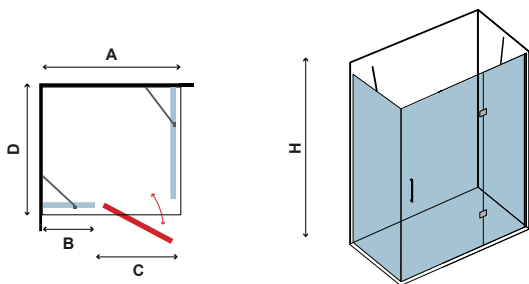

# TINOS 100 & TN-10

CRISTALLO TRASPARENTE  
CLEAR GLASS • VERRE TRANSPARENT • ΔΙΑΦΑΝΟ ΚΡΥΣΤΑΛΛΟ

8 mm

2000 mm

In/Out

COD.	MISURA SIZE DIMENSIONS ΔΙΑΣΤΑΣΗ (mm)			ENTRATA DOOR OPENING ENTRÉE ΕΙΣΟΔΟΣ (mm)	REGOLAZIONE ADJUSTABLE AJUSTEMENT ΠΡΟΣΑΡΜΟΓΗ (mm)	PESO WEIGHT POIDS ΒΑΡΟΣ (kg)	PREZZO PRICE PRIX ΤΙΜΗ	
	A	B	H	C	A			
5206836052656	700	214	2000	400	680-700	34	579,00 €	
5206836052663	800	284	2000	450	780-800	38	589,00 €	
5206836052670	900	314	2000	500	880-900	42	599,00 €	
5206836052687	1000	314	2000	600	980-1000	46	619,00 €	
5206836052694	1200	514	2000	600	1180-1200	54	659,00 €	
5206836052700	1300	614	2000	600	1280-1300	58	719,00 €	
5206836052717	1400	714	2000	600	1380-1400	62	769,00 €	
5206836059518	Su misura • Special dimensions • Sur mesure • Ειδικών διαστάσεων (H≤2000mm)							879,00 €