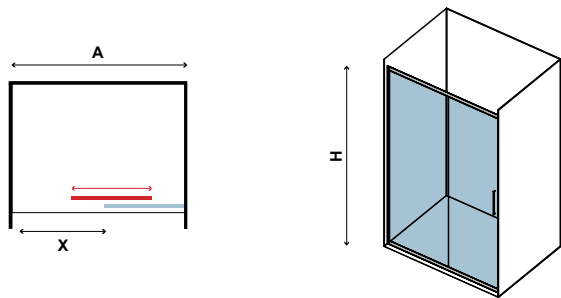

## EFE 400

CRISTALLO TRASPARENTE  
CLEAR GLASS • VERRE TRANSPARENT • ΔΙΑΦΑΝΟ ΚΡΥΣΤΑΛΛΟ

5 mm

1900 mm

In

COD.	MISURA SIZE DIMENSIONS ΔΙΑΣΤΑΣΗ (mm)		ENTRATA DOOR OPENING ENTRÉE ΕΙΣΟΔΟΣ (mm)	REGOLAZIONE ADJUSTABLE AJUSTEMENT ΠΡΟΣΑΡΜΟΓΗ (mm)	PESO WEIGHT POIDS ΒΑΡΟΣ (kg)	PREZZO PRICE PRIX ΤΙΜΗ
	A	H	X	A		
5206836055565	1000	1900	390	985-1010	36	389,00 €
5206836055572	1100	1900	440	1085-1110	38	399,00 €
5206836055589	1200	1900	490	1185-1210	41	409,00 €
5206836055596	1300	1900	540	1285-1310	43	419,00 €
5206836055602	1400	1900	590	1385-1410	45	449,00 €
5206836087870	<b>Profilo muro • Profile wall • Profilé de mur • Προφίλ τοίχου (40x29x2000mm "N50")   NERO</b>					59,90 €
-	<b>Piccole modifiche e taglio di profilo fino a 50 mm</b> Small modifications-section cutter up to 50 mm Petites modifications et coupe-profilé jusqu'à 50 mm Μικρές τροποποιήσεις & κόψιμο προφίλ έως 50 mm					99,90 €
-	<b>Applicazione Nano-skin solo sul lato interno</b> Nano-skin application to the internal side Nano-skin appliqué du côté intérieur Εφαρμογή Nano-skin μόνο στην εσωτερική πλευρά					119,90 €
5206836059532	<b>Su misura • Special dimensions • Sur mesure • Ειδικών διαστάσεων (H≤1900mm)</b>					599,00 €