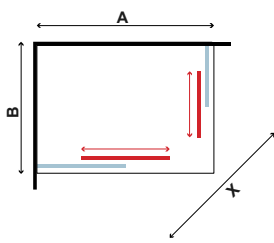

## NEW FLORA 100

CRISTALLO SERIGRAFATO  
SERIGRAFATO GLASS • VERRE SÉRIGRAPHIÉ • ΣΕΡΙΓΡΑΦΑΤΟ ΚΡΥΣΤΑΛΛΟ

5,5 mm

1700 mm  
1800 mm

**Il prezzo è riferito a tutto il box.**  
**The price refers to the whole box.**  
**Les prix concernent toute la cabine.**  
**Οι τιμές αφορούν ολόκληρη την καμπίνα.**