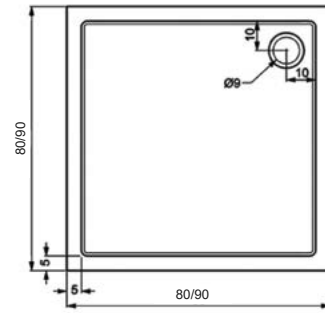

5206836586564	New Flat 1	80x80x5,5 cm	189,90 €
5206836007441	New Flat 2	90x90x5,5 cm	199,90 €