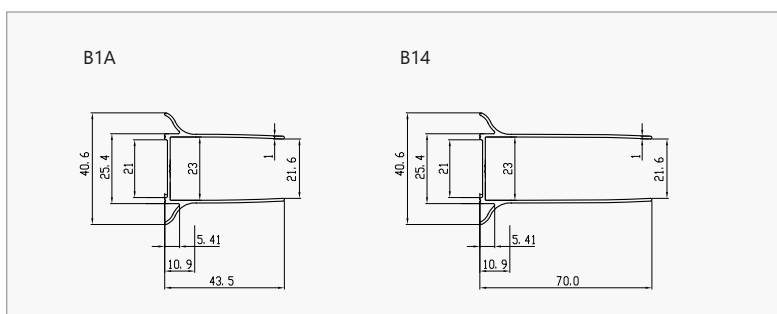

Box doccia semicircolare con due porte pivotanti e due ante fisse. Profilo alluminio. Non può essere abbinato a laterali fissi.

Semicircular corner cabin with two sides and two pivot doors. Profile aluminium chrome. The cabin cannot be combined with steady panel.
Paroi d'angle avec deux portes coulissantes et deux panneaux fixes. Profilé aluminium chromé. La paroi ne peut pas être combinée avec le panneau fixe.

Ημικυκλική καμπίνα με δύο ανοιγόμενες πόρτες και δύο σταθερά κρύσταλλα. Ανοδιωμένο προφίλ αλουμινίου. Η καμπίνα δεν μπορεί να συνδυαστεί με σταθερό κρύσταλλο.