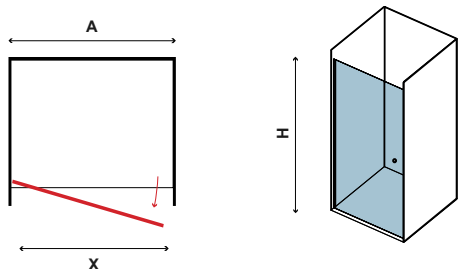

# NERO PIVOT PORTA

CRISTALLO SERIGRAFATO  
SERIGRAFATO GLASS • VERRE SÉRIGRAPHIÉ • ΣΕΡΙΓΡΑΦΑΤΟ ΚΡΥΣΤΑΛΛΟ

6 mm

2000 mm

COD.	MISURA SIZE DIMENSIONS ΔΙΑΣΤΑΣΗ (mm)		ENTRATA DOOR OPENING ENTRÉE ΕΙΣΟΔΟΣ (mm)	REGOLAZIONE ADJUSTABLE AJUSTEMENT ΠΡΟΣΑΡΜΟΓΗ (mm)	PESO WEIGHT POIDS ΒΑΡΟΣ (kg)	PREZZO PRICE PRIX ΤΙΜΗ
	A	H	X	A		
5206836056487	700	2000	585	695-750	27	499,00 €
5206836056494	800	2000	685	795-850	29	509,00 €
5206836056500	900	2000	785	895-950	31	599,00 €
5206836087870	<b>Profilo muro • Profile wall • Profilé de mur • Προφίλ τοίχου (40x29x2000mm "N50")   NERO</b>					<b>59,90 €</b>