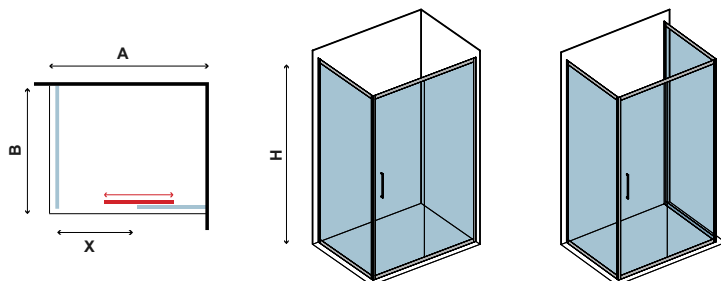

# FLORA 500 & SN-10

CRISTALLO TRASPARENTE  
CLEAR GLASS • VERRE TRANSPARENT • ΔΙΑΦΑΝΟ ΚΡΥΣΤΑΛΛΟ

6 mm

1900 mm

In

COD.	MISURA SIZE DIMENSIONS ΔΙΑΣΤΑΣΗ (mm)		ENTRATA DOOR OPENING ENTRÉE ΕΙΣΟΔΟΣ (mm)	REGOLAZIONE ADJUSTABLE AJUSTEMENT ΠΡΟΣΑΡΜΟΓΗ (mm)	PESO WEIGHT POIDS ΒΑΡΟΣ (kg)	PREZZO PRICE PRIX ΤΙΜΗ
	A	H	X	A		
5206836056029	1000	1900	403	965-1015	36	389,00 €
5206836056036	1100	1900	453	1065-1115	38	399,00 €
5206836056043	1200	1900	503	1165-1215	41	409,00 €
5206836056050	1300	1900	553	1265-1315	43	419,00 €
5206836056067	1400	1900	603	1365-1415	45	449,00 €
5206836056074	1500	1900	653	1465-1515	47	479,00 €
5206836522463	<b>Profilo estensione</b> • Extension profile • Profilé d'extension • Προφίλ προέκτασης (+30x2000mm "YS05")					49,90 €
5206836516783	<b>Profilo muro</b> • Profile wall • Profilé de mur • Προφίλ τοίχου (80x30x2000mm "A10")					69,90 €
5206836040318	<b>Profilo muro</b> • Profile wall • Profilé de mur • Προφίλ τοίχου (40x29x2000mm "N50")					59,90 €
-	<b>Piccole modifiche e taglio di profilo fino a 50 mm</b> Small modifications-section cutter up to 50 mm Petites modifications et coupe-profilé jusqu'à 50 mm Μικρές τροποποιήσεις & κόψιμο προφίλ έως 50 mm					99,90 €
5206836012315	<b>Su misura</b> • Special dimensions • Sur mesure • Ειδικών διαστάσεων (H≤1900mm)					549,00 €