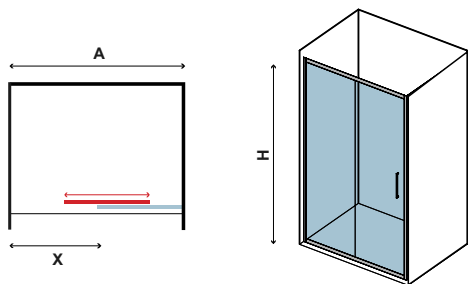

# FLORA 500

CRISTALLO TRASPARENTE  
CLEAR GLASS • VERRE TRANSPARENT • ΔΙΑΦΑΝΟ ΚΡΥΣΤΑΛΛΟ

6 mm

1900 mm

In

COD.	MISURA SIZE DIMENSIONS ΔΙΑΣΤΑΣΗ (mm)		ENTRATA DOOR OPENING ENTRÉE ΕΙΣΟΔΟΣ (mm)	REGOLAZIONE ADJUSTABLE AJUSTEMENT ΠΡΟΣΑΡΜΟΓΗ (mm)	PESO WEIGHT POIDS ΒΑΡΟΣ (kg)	PREZZO PRICE PRIX ΤΙΜΗ
	A	H	X	A		
5206836056029	1000	1900	403	965-1015	36	389,00 €
5206836056036	1100	1900	453	1065-1115	38	399,00 €
5206836056043	1200	1900	503	1165-1215	41	409,00 €
5206836056050	1300	1900	553	1265-1315	43	419,00 €
5206836056067	1400	1900	603	1365-1415	45	449,00 €
5206836056074	1500	1900	653	1465-1515	47	479,00 €
5206836522463	<b>Profilo estensione</b> • Extension profile • Profilé d'extension • Προφίλ προέκτασης (+30x2000mm "YS05")					49,90 €
5206836516783	<b>Profilo muro</b> • Profile wall • Profilé de mur • Προφίλ τοίχου (80x30x2000mm "A10")					69,90 €
5206836040318	<b>Profilo muro</b> • Profile wall • Profilé de mur • Προφίλ τοίχου (40x29x2000mm "N50")					59,90 €
-	<b>Piccole modifiche e taglio di profilo fino a 50 mm</b> Small modifications-section cutter up to 50 mm Petites modifications et coupe-profilé jusqu'à 50 mm Μικρές τροποποιήσεις & κόψιμο προφίλ έως 50 mm					99,90 €
5206836012315	<b>Su misura</b> • Special dimensions • Sur mesure • Ειδικών διαστάσεων (H≤1900mm)					549,00 €