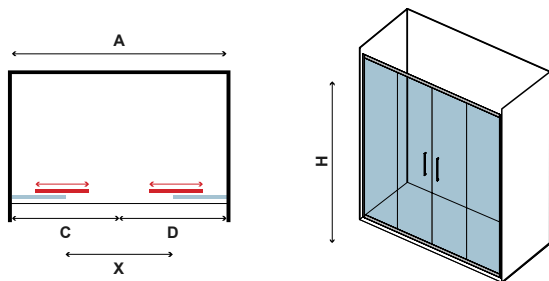

## FLORA 600

CRISTALLO SATINE  
SATINE GLASS • VERRE SATINE • SATINE ΚΡΥΣΤΑΛΛΟ

6 mm

1900 mm

In

COD.	MISURA SIZE DIMENSIONS ΔΙΑΣΤΑΣΗ (mm)				ENTRATA DOOR OPENING ENTRÉE ΕΙΣΟΔΟΣ (mm)	REGOLAZIONE ADJUSTABLE AJUSTEMENT ΠΡΟΣΑΡΜΟΓΗ (mm)	PESO WEIGHT POIDS ΒΑΡΟΣ (kg)	PREZZO PRICE PRIX ΤΙΜΗ
	A	C	D	H	X	A		
5206836056241	1500	750	750	1900	614	1455-1505	43	649,00 €
5206836056258	1600	750	850	1900	664	1555-1605	45	669,00 €
5206836056265	1700	850	850	1900	714	1655-1705	47	689,00 €
5206836056272	1800	850	950	1900	764	1755-1805	49	699,00 €
5206836056289	1900	950	950	1900	814	1855-1905	52	719,00 €
5206836056296	2000	950	1050	1900	864	1955-2005	54	749,00 €
5206836056302	2100	1050	1050	1900	914	2055-2105	56	759,00 €
5206836056319	2200	1050	1150	1900	964	2155-2205	58	789,00 €
5206836522463	<b>Profilo estensione</b> • Extension profile • Profilé d'extension • Προφίλ προέκτασης (+30x2000mm "YS05")							49,90 €
5206836516783	<b>Profilo muro</b> • Profile wall • Profilé de mur • Προφίλ τοίχου (80x30x2000mm "A10")							69,90 €
5206836040318	<b>Profilo muro</b> • Profile wall • Profilé de mur • Προφίλ τοίχου (40x29x2000mm "N50")							59,90 €
	<b>Piccole modifiche e taglio di profilo fino a 50 mm</b> Small modifications-section cutter up to 50 mm Petites modifications et coupe-profilé jusqu'à 50 mm Μικρές τροποποιήσεις & κόψιμο προφίλ έως 50 mm							99,90 €
5206836012315	<b>Su misura</b> • Special dimensions • Sur mesure • Ειδικών διαστάσεων (H≤1900mm)							849,00 €