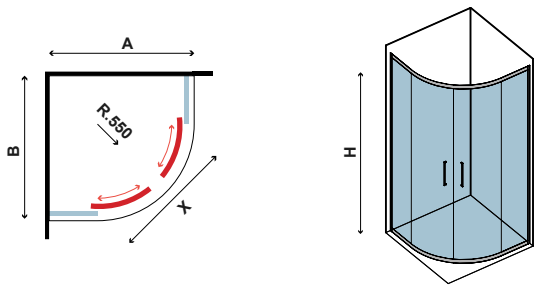

Il prezzo è riferito a tutto il box.
The price refers to the whole box.
Les prix concernent toute la cabine.
Οι τιμές αφορούν ολόκληρη την καμπίνα.

COD.	MISURA SIZE DIMENSIONS ΔΙΑΣΤΑΣΗ (mm)			ENTRATA DOOR OPENING ENTRÉE ΕΙΣΟΔΟΣ (mm)	REGOLAZIONE ADJUSTABLE AJUSTEMENT ΠΡΟΣΑΡΜΟΓΗ (mm)		RAGGIO RADIUS RAYON ΑΚΤΙΝΑ (mm)	PESO WEIGHT POIDS ΒΑΡΟΣ (kg)	PREZZO PRICE PRIX ΤΙΜΗ
	A	B	H	X	A	B	R		
5206836056371	800	800	1900	410	780-800	780-800	550	47	599,00 €
5206836056388	900	900	1900	490	880-900	880-900	550	52	629,00 €
	Piccole modifiche e taglio di profilo fino a 50 mm Small modifications-section cutter up to 50 mm Petites modifications et coupe-profilé jusqu'à 50 mm Μικρές τροποποιήσεις & κόψιμο προφίλ έως 50 mm								99,90 €

x1
47-52kg

Box doccia semicircolare con due ante scorrevoli e due ante fisse.

Semicircular shower box with two fixed panels and two sliding doors.

Paroi d'angle avec deux portes coulissantes et deux panneaux fixes.

Ημικυκλική καμπίνα με δύο σταθερά κρύσταλλα και δύο συρόμενες πόρτες.

I modelli con i prezzi di colore rosso saranno disponibili entro 55 giorni

Red digits are referred to products with 55 days delivery

Modèles dont le prix est indiqué en couleur rouge, sont disponibles sur commande à terme de 55 jours

Τα κόκκινα ψηφία αναφέρονται σε προϊόντα με παράδοση 55 ημερών

5 mm

1900 mm

In