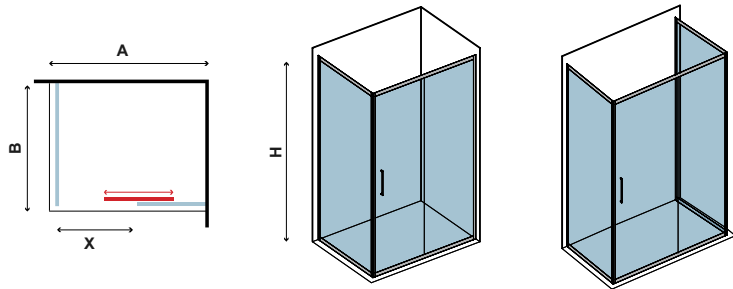

## NEW FLORA 500 & NEW SN-10

CRISTALLO SERIGRAFATO  
SERIGRAFATO GLASS • VERRE SÉRIGRAPHIÉ • ΣΕΡΙΓΡΑΦΑΤΟ ΚΡΥΣΤΑΛΛΟ

COD.	MISURA SIZE DIMENSIONS ΔΙΑΣΤΑΣΗ (mm)		ENTRATA DOOR OPENING ENTRÉE ΕΙΣΟΔΟΣ (mm)	REGOLAZIONE ADJUSTABLE AJUSTEMENT ΠΡΟΣΑΡΜΟΓΗ (mm)	PESO WEIGHT POIDS ΒΑΡΟΣ (kg)	PREZZO PRICE PRIX ΤΙΜΗ
	A	H	X	A		
5206836561516	1000	1800	380	1000-1030	28	329,00 €
5206836561523	1100	1800	430	1100-1130	30	339,00 €
5206836561554	1200	1800	480	1200-1230	32	349,00 €
5206836561585	1300	1800	530	1300-1330	34	359,00 €
5206836561615	1400	1800	580	1400-1430	36	459,00 €
5206836567594	1500	1800	630	1500-1530	38	469,00 €
5206836552590	<b>Profilo estensione</b> • Extension profile • Profilé d'extension • Προφίλ προέκτασης (+30x1800mm "KSLP")					49,90 €
5206836516783	<b>Profilo muro</b> • Profile wall • Profilé de mur • Προφίλ τοίχου (80x30x2000mm "A10")					69,90 €
5206836040318	<b>Profilo muro</b> • Profile wall • Profilé de mur • Προφίλ τοίχου (40x29x2000mm "N50")					59,90 €
-	<b>Piccole modifiche e taglio di profilo fino a 50 mm</b> • Small modifications-section cutter up to 50 mm Petites modifications et coupe-profilé jusqu'à 50 mm • Μικρές τροποποιήσεις & κόψιμο προφίλ έως 50 mm					99,90 €
-	<b>Applicazione Nano-skin solo sul lato interno</b> • Nano-skin application to the internal side Nano-skin appliqué du côté intérieur • Εφαρμογή Nano-skin μόνο στην εσωτερική πλευρά					119,90 €