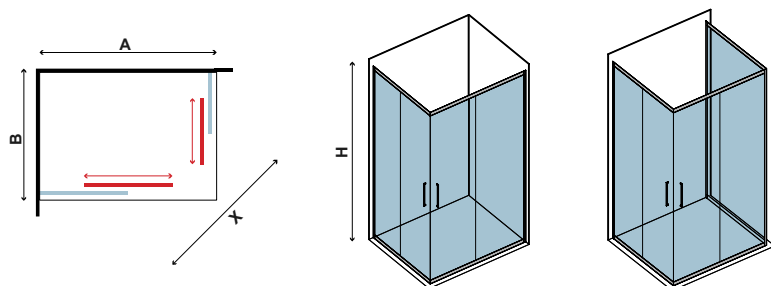

# NEW FLORA 100

CRISTALLO TRASPARENTE  
CLEAR GLASS • VERRE TRANSPARENT • ΔΙΑΦΑΝΟ ΚΡΥΣΤΑΛΛΟ

5,5 mm

1700 mm  
1800 mm

**Il prezzo è riferito a tutto il box.**

**The price refers to the whole box.**

**Les prix concernent toute la cabine.**