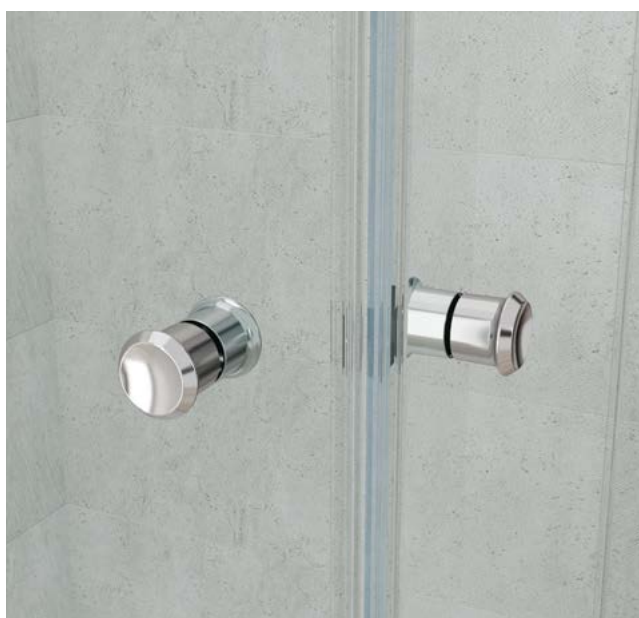

COD.	MISURA SIZE DIMENSIONS ΔΙΑΣΤΑΣΗ (mm)		ENTRATA DOOR OPENING ENTRÉE ΕΙΣΟΔΟΣ (mm)	REGOLAZIONE ADJUSTABLE AJUSTEMENT ΠΡΟΣΑΡΜΟΓΗ (mm)	PESO WEIGHT POIDS ΒΑΡΟΣ (kg)	PREZZO PRICE PRIX ΤΙΜΗ
	A	H	X	A		
5206836054643	600	1900	550	560-580	18	399,00 €
5206836054650	700	1900	650	660-680	20	409,00 €
5206836054667	800	1900	750	760-780	22	429,00 €
5206836054674	900	1900	850	860-880	24	439,00 €
-	Applicazione Nano-skin solo sul lato interno Nano-skin application to the internal side Nano-skin appliqué du côté intérieur Εφαρμογή Nano-skin μόνο στην εσωτερική πλευρά					119,90 €
5206836012360	Su misura • Special dimensions • Sur mesure • Ειδικών διαστάσεων (H≤1900mm)					599,00 €

Box doccia a soffietto ideale per piccoli spazi. Può essere abbinato al vetro fisso FREE 1.

Folding shower enclosure. The ideal solution for small bathrooms. Combined with FREE 1 side fixed glass.

Paroi de douche pliante idéale pour les petits espaces. Combinée avec panneau fixe latéral FREE 1.

Αναδιπλούμενη καμπίνα ιδανική για μικρούς χώρους. Συνδυάζεται με πλαϊνό σταθερό κρύσταλλο FREE 1.

! I box doccia sono confezionati per singolo lato. I prezzi indicati riguardano un solo lato.

Each side part of the cabin is packed separately. The prices are referred only to one side panel.

Les parois de douche sont emballées par panneau de côté. Les prix concernent un seul côté.

Κάθε πλευρά καμπίνας είναι συσκευασμένη ξεχωριστά. Οι τιμές αφορούν μόνο μία πλευρά.

I modelli con i prezzi di colore rosso saranno disponibili entro 55 giorni
Red digits are referred to products with 55 days delivery
Modèles dont le prix est indiqué en couleur rouge, sont disponibles sur commande à terme de 55 jours
Τα κόκκινα ψηφία αναφέρονται σε προϊόντα με παράδοση 55 ημερών