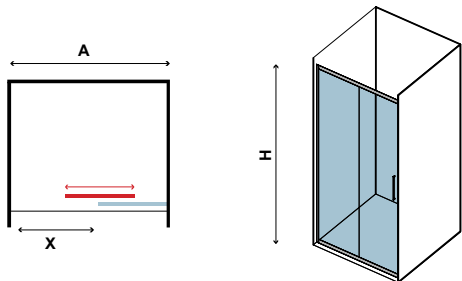

# INOX 400

CRISTALLO TRASPARENTE  
CLEAR GLASS • VERRE TRANSPARENT • ΔΙΑΦΑΝΟ ΚΡΥΣΤΑΛΛΟ

8 mm

1900 mm

INOX 18/10

COD.	MISURA SIZE DIMENSIONS ΔΙΑΣΤΑΣΗ (mm)		ENTRATA DOOR OPENING ENTRÉE ΕΙΣΟΔΟΣ (mm)	REGOLAZIONE ADJUSTABLE AJUSTEMENT ΠΡΟΣΑΡΜΟΓΗ (mm)	PESO WEIGHT POIDS ΒΑΡΟΣ (kg)	PREZZO PRICE PRIX ΤΙΜΗ
	A	H	X	A		
5206836553757	1000	1900	430	960-1000	50	689,00 €
5206836553764	1100	1900	480	1060-1100	53	699,00 €
5206836553771	1200	1900	530	1160-1200	56	729,00 €
5206836553788	1300	1900	580	1260-1300	59	749,00 €
5206836553795	1400	1900	630	1360-1400	62	769,00 €
5206836553801	1500	1900	680	1460-1500	65	779,00 €
5206836553818	1600	1900	690	1560-1600	68	799,00 €
-	<b>Applicazione Nano-skin solo sul lato interno</b> Nano-skin application to the internal side Nano-skin appliqué du côté intérieur Εφαρμογή Nano-skin μόνο στην εσωτερική πλευρά					119,90 €