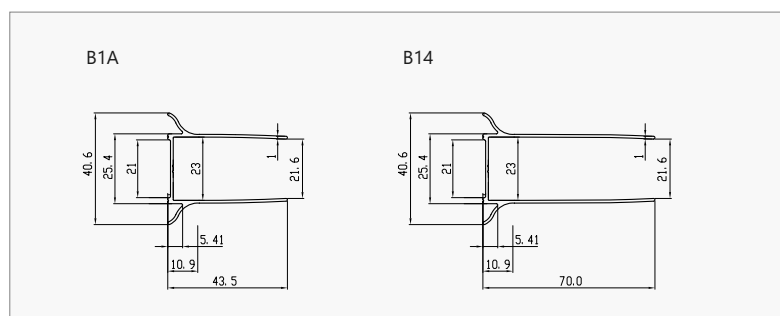

I modelli con i prezzi di colore rosso saranno disponibili entro 55 giorni

Red digits are referred to products with 55 days delivery

Modèles dont le prix est indiqué en couleur rouge, sont disponibles sur commande à terme de 55 jours

Τα κόκκινα ψηφία αναφέρονται σε προϊόντα με παράδοση 55 ημερών

6 mm

1900 mm