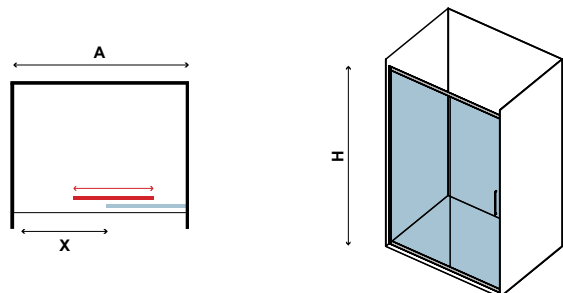

5 mm

1900 mm

In

COD.	MISURA SIZE DIMENSIONS ΔΙΑΣΤΑΣΗ (mm)		ENTRATA DOOR OPENING ENTRÉE ΕΙΣΟΔΟΣ (mm)	REGOLAZIONE ADJUSTABLE AJUSTEMENT ΠΡΟΣΑΡΜΟΓΗ (mm)	PESO WEIGHT POIDS ΒΑΡΟΣ (kg)	PREZZO PRICE PRIX ΤΙΜΗ
	A	H	X	A		
5206836055718	1000	1900	390	985-1010	36	449,00 €
5206836055725	1100	1900	440	1085-1110	38	469,00 €
5206836055732	1200	1900	490	1185-1210	41	489,00 €
5206836055749	1300	1900	540	1285-1310	43	499,00 €
5206836055756	1400	1900	590	1385-1410	45	529,00 €
5206836055763	1500	1900	640	1485-1510	47	549,00 €
-	<b>Piccole modifiche e taglio di profilo fino a 50 mm</b> Small modifications-section cutter up to 50 mm Petites modifications et coupe-profilé jusqu'à 50 mm Μικρές τροποποιήσεις & κόψιμο προφίλ έως 50 mm					99,90 €
-	<b>Applicazione Nano-skin solo sul lato interno</b> Nano-skin application to the internal side Nano-skin appliqué du côté intérieur Εφαρμογή Nano-skin μόνο στην εσωτερική πλευρά					119,90 €
5206836059532	<b>Su misura • Special dimensions • Sur mesure • Ειδικών διαστάσεων (H≤1900mm)</b>					599,00 €