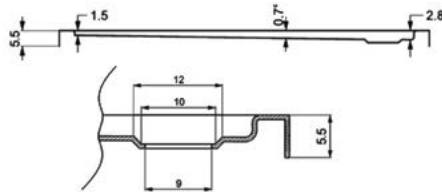

5206836005669	New Flat 2A	75x90x5,5 cm	219,00 €
5206836585956	New Flat 3	70x100x5,5 cm	229,00 €
5206836585994	New Flat 4	80x100x5,5 cm	239,00 €
5206836586038	New Flat 5	72x110x5,5 cm	239,00 €
5206836005720	New Flat 6	80x110x5,5 cm	249,00 €
5206836586120	New Flat 7	70x120x5,5 cm	249,00 €
5206836586168	New Flat 8	80x120x5,5 cm	259,00 €
5206836586243	New Flat 9	70x130x5,5 cm	269,00 €
5206836586281	New Flat 10	80x130x5,5 cm	309,00 €
5206836586311	New Flat 11	70x140x5,5 cm	279,00 €
5206836586359	New Flat 12	80x140x5,5 cm	319,00 €
5206836586397	New Flat 13	70x150x5,5 cm	289,00 €
5206836005768	New Flat 14	80x150x5,5 cm	339,00 €
5206836586434	New Flat 15	70x160x5,5 cm	329,00 €
5206836586472	New Flat 16	80x160x5,5 cm	359,00 €
5206836005782	New Flat 17	70x170x5,5 cm	369,00 €
5206836005799	New Flat 18	80x170x5,5 cm	389,00 €
5206836005805	New Flat 19	80x180x5,5 cm	459,00 €