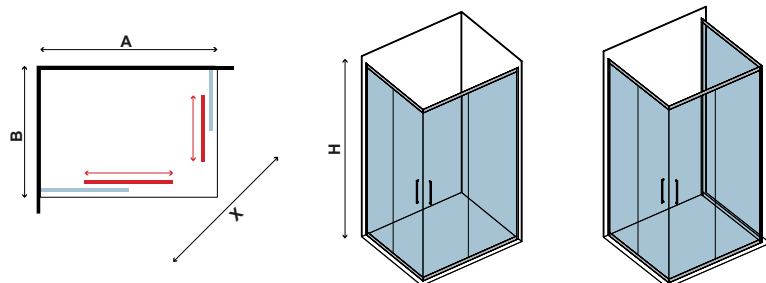

## NEW FLORA 100

CRISTALLO FABRIC  
FABRIC GLASS • VERRE FABRIC • FABRIC ΚΡΥΣΤΑΛΛΟ

5,5 mm

1700 mm  
1800 mm

**Il prezzo è riferito a tutto il box.**

**The price refers to the whole box.**

**Les prix concernent toute la cabine.**