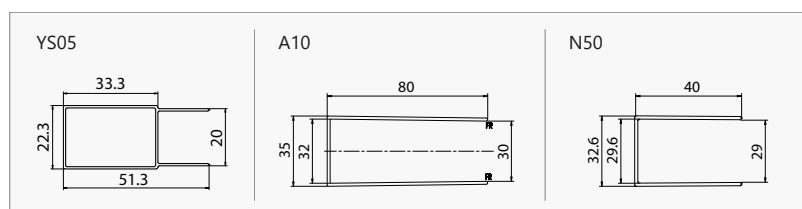

COD.	MISURA SIZE DIMENSIONS ΔΙΑΣΤΑΣΗ (mm)		ENTRATA DOOR OPENING ENTRÉE ΕΙΣΟΔΟΣ (mm)	REGOLAZIONE ADJUSTABLE AJUSTEMENT ΠΡΟΣΑΡΜΟΓΗ (mm)	PESO WEIGHT POIDS ΒΑΡΟΣ (kg)	PREZZO PRICE PRIX ΤΙΜΗ
	A	H	X	A		
5206836512037	900	1900	465	900-1000	23	529,00 €
5206836512044	1000	1900	532	1000-1100	26	539,00 €
5206836511894	1100	1900	598	1100-1200	27	549,00 €
5206836512051	1200	1900	665	1200-1300	29	559,00 €
5206836512068	1300	1900	732	1300-1400	33	579,00 €
5206836512075	1400	1900	798	1400-1500	35	589,00 €
5206836512082	1500	1900	865	1500-1600	37	595,00 €
5206836512099	1600	1900	932	1600-1700	39	599,00 €
5206836522463	Profilo estensione • Extension profile • Profilé d'extension • Προφίλ προέκτασης (+30x2000mm "YS05")					49,90 €
5206836516783	Profilo muro • Profile wall • Profilé de mur • Προφίλ τοίχου (80x30x2000mm "A10")					69,90 €
5206836040318	Profilo muro • Profile wall • Profilé de mur • Προφίλ τοίχου (40x29x2000mm "N50")					59,90 €
-	Applicazione Nano-skin solo sul lato interno • Nano-skin application to the internal side Nano-skin appliqué du côté intérieur • Εφαρμογή Nano-skin μόνο στην εσωτερική πλευρά					119,90 €

Puo' essere combinato con laterale fisso FLORA SN-10.

Combined with FLORA SN-10 side fixed glass.

Combinée avec panneau fixe latéral FLORA SN-10.

Συνδυάζεται με πλαϊνό σταθερό κρύσταλλο FLORA SN-10.

4 mm

1900 mm