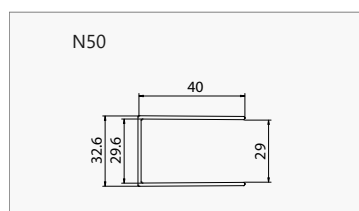

Guarnizioni verticali in colore nero.

Vertical gaskets in black color.
Joints verticaux de couleur noire.
Κάθετα λάστιχα σε μαύρο χρώμα.