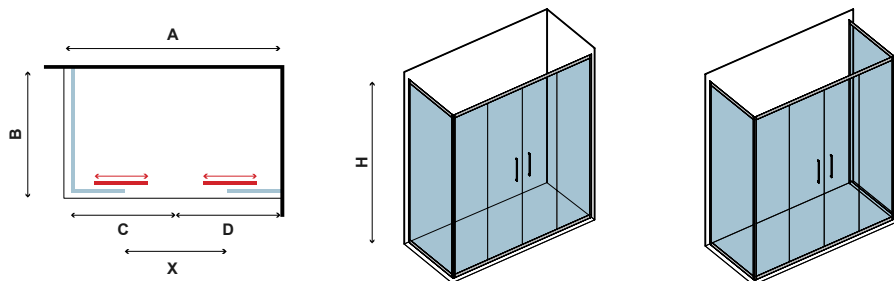

## EFE 600 & NP-10

CRISTALLO TRASPARENTE  
CLEAR GLASS • VERRE TRANSPARENT • ΔΙΑΦΑΝΟ ΚΡΥΣΤΑΛΛΟ

5 mm

1900 mm

In

COD.	MISURA SIZE DIMENSIONS ΔΙΑΣΤΑΣΗ (mm)				ENTRATA DOOR OPENING ENTRÉE ΕΙΣΟΔΟΣ (mm)	REGOLAZIONE ADJUSTABLE AJUSTEMENT ΠΡΟΣΑΡΜΟΓΗ (mm)	PESO WEIGHT POIDS ΒΑΡΟΣ (kg)	PREZZO PRICE PRIX ΤΙΜΗ
	A	C	D	H	X	A		
5206836055909	1600	750	850	1900	642	1585-1610	45	599,00 €
5206836055916	1700	850	850	1900	690	1685-1710	47	629,00 €
5206836055923	1800	850	950	1900	740	1785-1810	49	639,00 €
5206836055879	1900	950	950	1900	790	1885-1910	52	649,00 €
5206836055930	2000	950	1050	1900	840	1985-2010	54	669,00 €