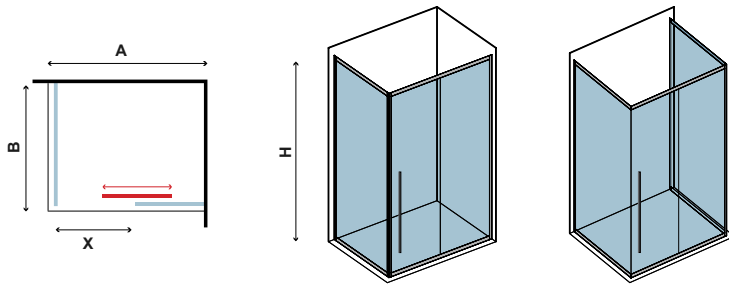

## SANTORINI 500 & NR-10

CRISTALLO TRASPARENTE  
CLEAR GLASS • VERRE TRANSPARENT • ΔΙΑΦΑΝΟ ΚΡΥΣΤΑΛΛΟ

8 mm

2000 mm

In/Out

COD.	MISURA SIZE DIMENSIONS ΔΙΑΣΤΑΣΗ (mm)		ENTRATA DOOR OPENING ENTRÉE ΕΙΣΟΔΟΣ (mm)	REGOLAZIONE ADJUSTABLE AJUSTEMENT ΠΡΟΣΑΡΜΟΓΗ (mm)	PESO WEIGHT POIDS ΒΑΡΟΣ (kg)	PREZZO PRICE PRIX ΤΙΜΗ
	A	H	X	A		
5206836052830	1200	2000	470	1170-1190	54	699,00 €
5206836052847	1300	2000	520	1270-1290	58	729,00 €
5206836052854	1400	2000	570	1370-1390	62	769,00 €
5206836052861	1500	2000	620	1470-1490	66	799,00 €