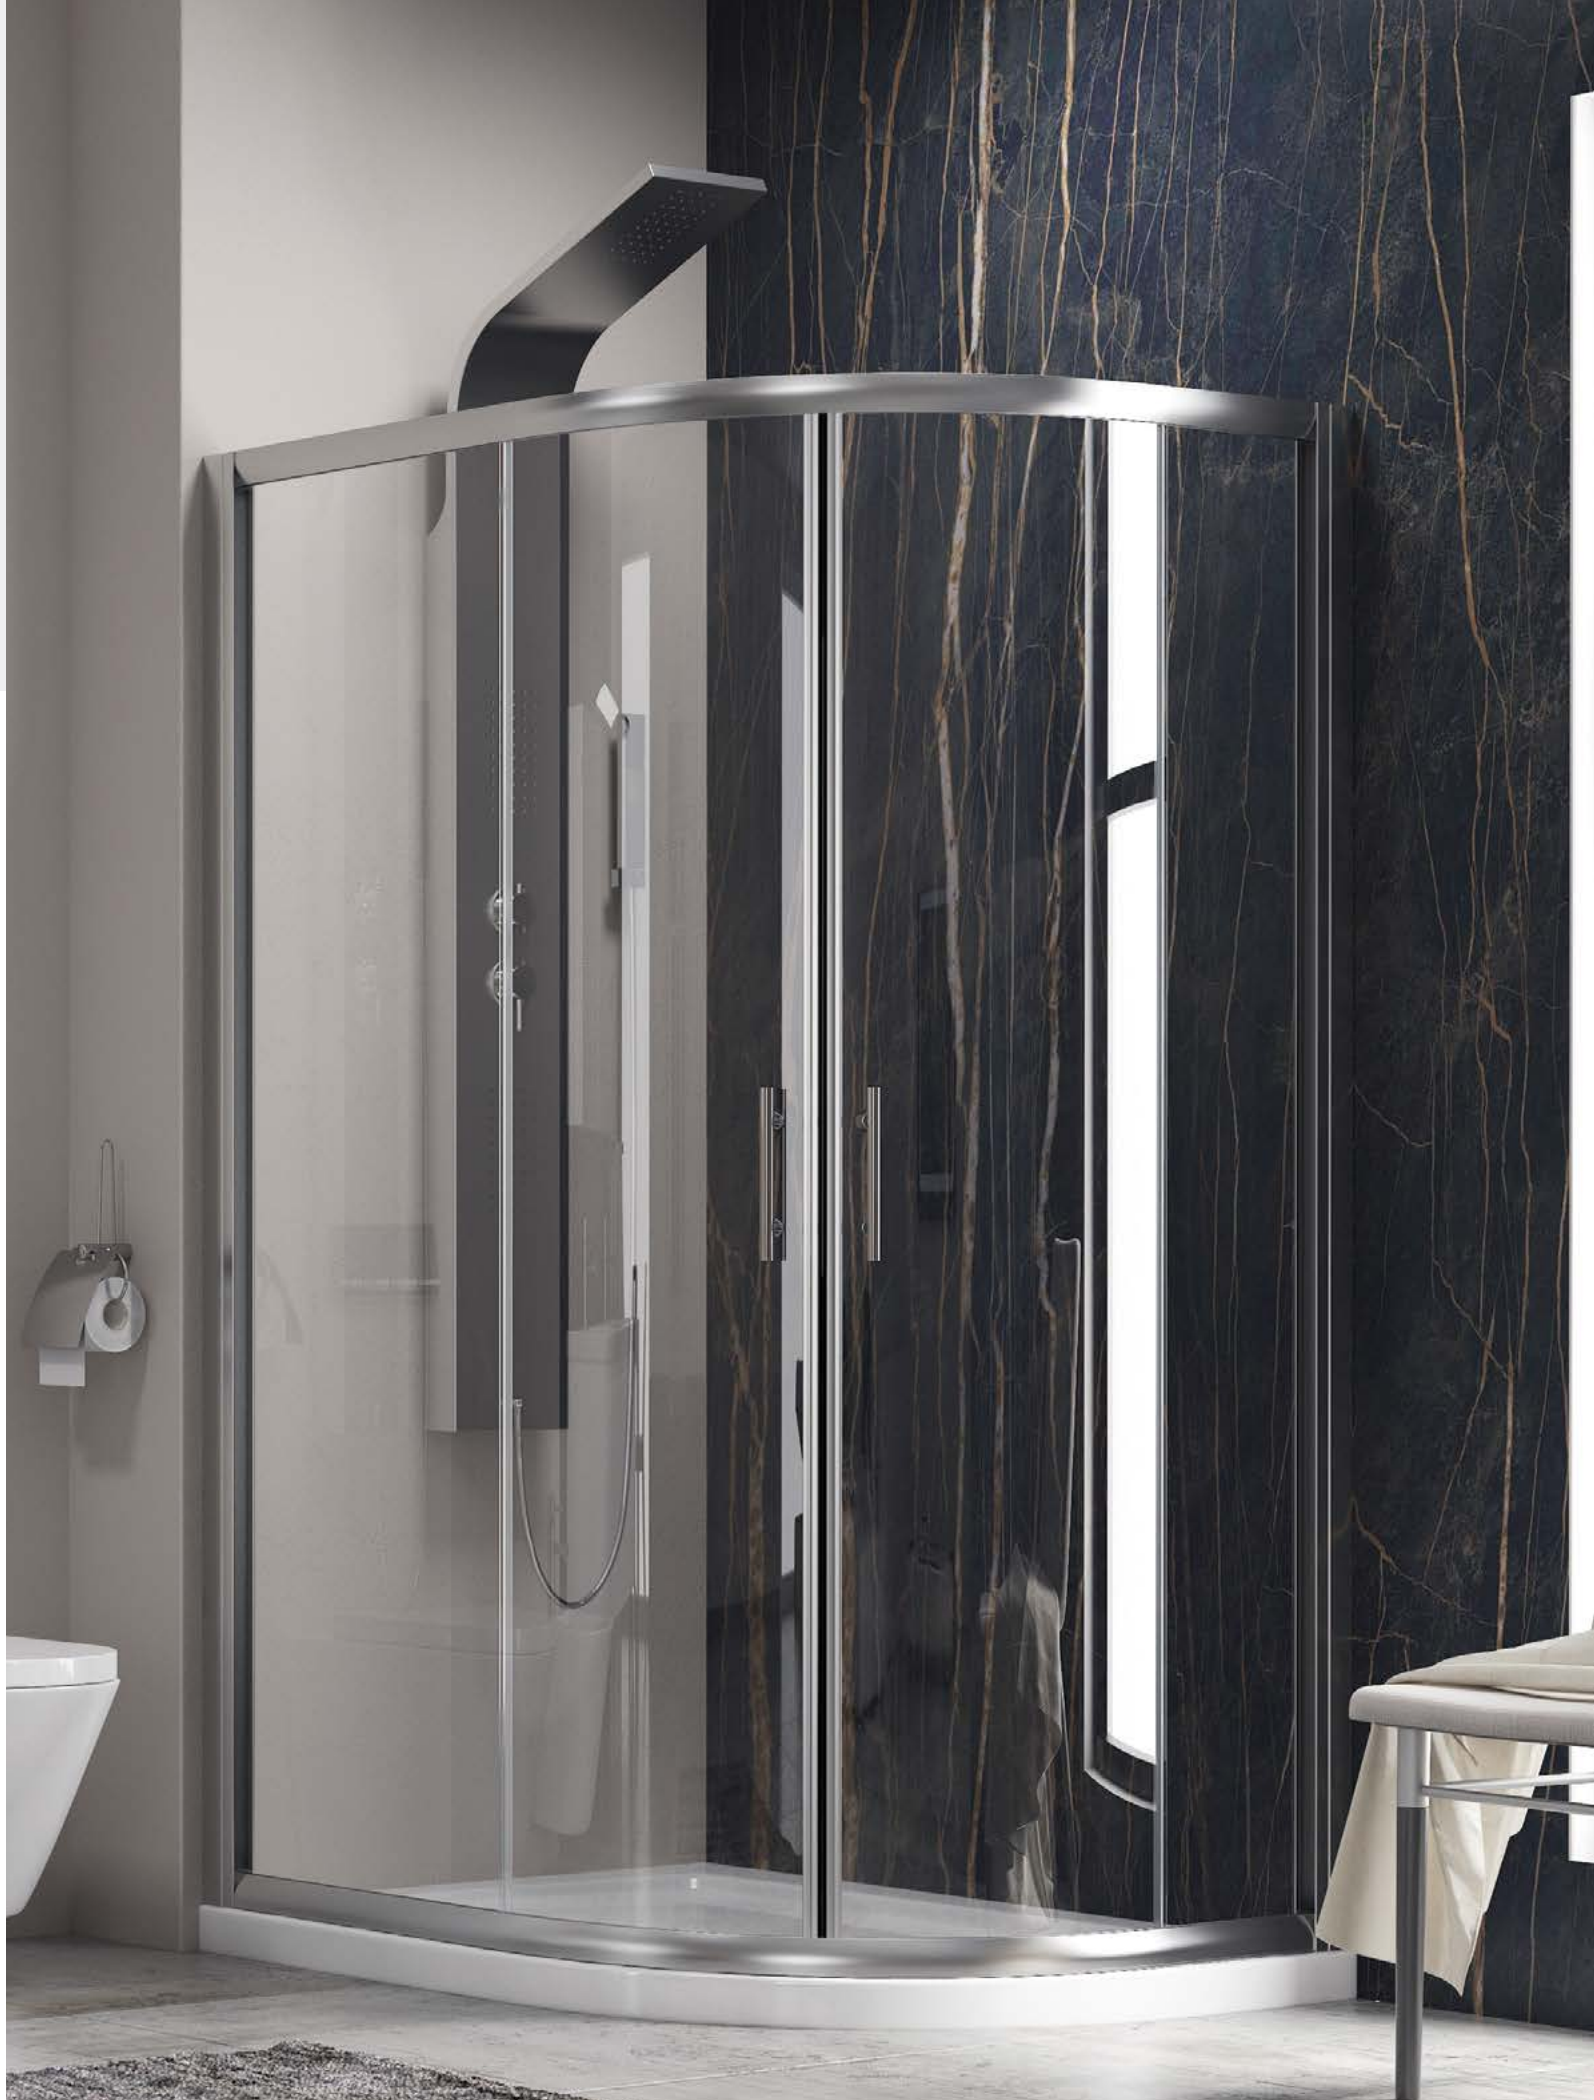

FLORA 650

CRISTALLO TRASPARENTE
CLEAR GLASS • VERRE TRANSPARENT • ΔΙΑΦΑΝΟ ΚΡΥΣΤΑΛΛΟ

6 mm

1900 mm

In