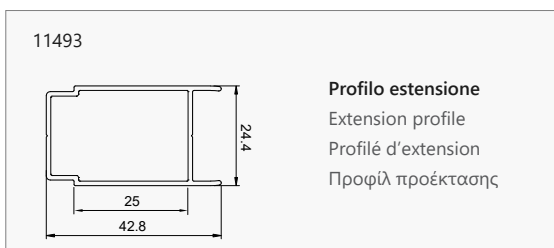

# ELYSIUM 400 & LS-10

CRISTALLO TRASPARENTE  
CLEAR GLASS • VERRE TRANSPARENT • ΔΙΑΦΑΝΟ ΚΡΥΣΤΑΛΛΟ

8 mm    2000 mm    nano technology In/Out

COD.	MISURA SIZE DIMENSIONS ΔΙΑΣΤΑΣΗ (mm)		ENTRATA DOOR OPENING ENTRÉE ΕΙΣΟΔΟΣ (mm)	REGOLAZIONE ADJUSTABLE AJUSTEMENT ΠΡΟΣΑΡΜΟΓΗ (mm)	PESO WEIGHT POIDS ΒΑΡΟΣ (kg)	PREZZO PRICE PRIX ΤΙΜΗ
	A	H	X	A		
5206836054940	1000	2000	370	970-990	45	599,00 €
5206836054957	1100	2000	420	1070-1090	49	629,00 €
5206836054964	1200	2000	470	1170-1190	53	649,00 €
5206836054971	1300	2000	520	1270-1290	57	669,00 €
5206836054988	1400	2000	570	1370-1390	61	689,00 €
5206836054995	1500	2000	620	1470-1490	65	709,00 €
5206836048574	<b>Profilo estensione</b> • Extension profile • Profilé d'extension • Προφίλ προέκτασης (+25mm "11493")					69,90 €
-	<b>Piccole modifiche e taglio di profilo fino a 50 mm</b> Small modifications-section cutter up to 50 mm Petites modifications et coupe-profilé jusqu'à 50 mm Μικρές τροποποιήσεις & κόψιμο προφίλ έως 50 mm					99,90 €

#### ELYSIUM LS-10, TRASPARENTE | LATERALE FISSO • SIDE PANEL • PANNEAU FIXE • ΣΤΑΘΕΡΟ ΚΡΥΣΤΑΛΛΟ

COD.	MISURA SIZE DIMENSIONS ΔΙΑΣΤΑΣΗ (mm)		REGOLAZIONE ADJUSTABLE AJUSTEMENT ΠΡΟΣΑΡΜΟΓΗ (mm)	PESO WEIGHT POIDS ΒΑΡΟΣ (kg)	PREZZO PRICE PRIX ΤΙΜΗ
	B	H	B		
5206836046358	700	2000	670-690	30	299,00 €
5206836046365	800	2000	770-790	34	319,00 €
5206836046372	900	2000	870-890	38	339,00 €
5206836507057	<b>Su misura</b> • Special dimensions • Sur mesure • Ειδικών διαστάσεων (H≤2000mm)				499,00 €