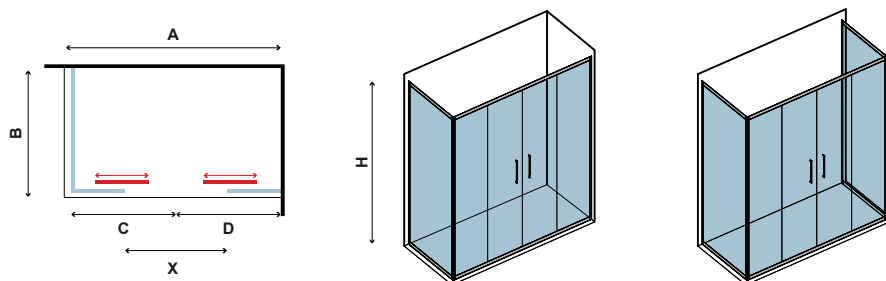

## EFE 600 & NP-10

CRISTALLO TRASPARENTE  
CLEAR GLASS • VERRE TRANSPARENT • ΔΙΑΦΑΝΟ ΚΡΥΣΤΑΛΛΟ

5 mm

1900 mm

In

COD.	MISURA SIZE DIMENSIONS ΔΙΑΣΤΑΣΗ (mm)				ENTRATA DOOR OPENING ENTRÉE ΕΙΣΟΔΟΣ (mm)	REGOLAZIONE ADJUSTABLE AJUSTEMENT ΠΡΟΣΑΡΜΟΓΗ (mm)	PESO WEIGHT POIDS ΒΑΡΟΣ (kg)	PREZZO PRICE PRIX ΤΙΜΗ
	A	C	D	H	X	A		
5206836055954	1600	750	850	1900	642	1585-1610	45	699,00 €
5206836055961	1700	850	850	1900	690	1685-1710	47	729,00 €
5206836055978	1800	850	950	1900	740	1785-1810	49	739,00 €
5206836055985	1900	950	950	1900	790	1885-1910	52	749,00 €
5206836055992	2000	950	1050	1900	840	1985-2010	54	769,00 €