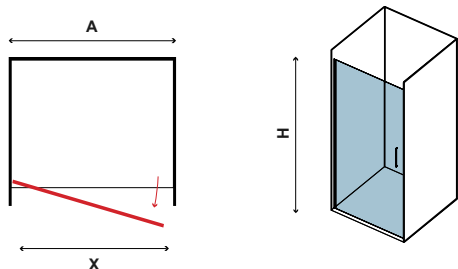

## S 28 PORTA

CRISTALLO TRASPARENTE  
CLEAR GLASS • VERRE TRANSPARENT • ΔΙΑΦΑΝΟ ΚΡΥΣΤΑΛΛΟ

6 mm

1900 mm

COD.	MISURA SIZE DIMENSIONS ΔΙΑΣΤΑΣΗ (mm)		ENTRATA DOOR OPENING ENTRÉE ΕΙΣΟΔΟΣ (mm)	REGOLAZIONE ADJUSTABLE AJUSTEMENT ΠΡΟΣΑΡΜΟΓΗ (mm)	PESO WEIGHT POIDS ΒΑΡΟΣ (kg)	PREZZO PRICE PRIX ΤΙΜΗ
	A	H	X	A		
5206836056432	700	1900	585	650-700	22	439,00 €
5206836056449	750	1900	635	700-750	23	439,00 €
5206836056456	800	1900	685	750-800	24	449,00 €
5206836056463	850	1900	735	800-850	25	469,00 €
5206836056470	900	1900	785	850-900	27	479,00 €
5206836075563	<b>Profilo muro</b> • Profile wall • Profilé de mur • Προφίλ τοίχου (+26mm "B14" - sostituisce il profilo B1A)					69,00 €
-	<b>Applicazione Nano-skin solo sul lato interno</b> Nano-skin application to the internal side Nano-skin appliqué du côté intérieur Εφαρμογή Nano-skin μόνο στην εσωτερική πλευρά					119,90 €
5206836012360	<b>Su misura</b> • Special dimensions • Sur mesure • Ειδικών διαστάσεων (H≤1900mm)					599,00 €