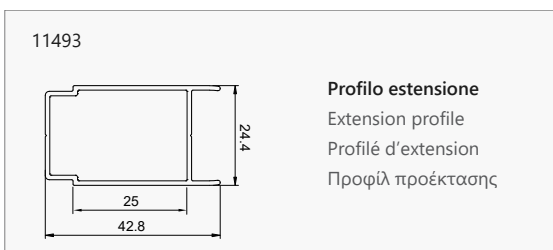

COD.	MISURA SIZE DIMENSIONS ΔΙΑΣΤΑΣΗ (mm)				ENTRATA DOOR OPENING ENTRÉE ΕΙΣΟΔΟΣ (mm)	REGOLAZIONE ADJUSTABLE AJUSTEMENT ΠΡΟΣΑΡΜΟΓΗ (mm)	PESO WEIGHT POIDS ΒΑΡΟΣ (kg)	PREZZO PRICE PRIX ΤΙΜΗ	
	A	C	D	H	X	A			
5206836055008	1500	750	750	2000	540	1450-1490	72	949,00 €	
5206836055015	1600	750	850	2000	590	1550-1590	78	969,00 €	
5206836055022	1700	850	850	2000	640	1650-1690	82	999,00 €	
5206836055039	1800	850	950	2000	690	1750-1790	86	1029,00 €	
5206836055046	1900	950	950	2000	740	1850-1890	90	1049,00 €	
5206836055053	2000	950	1050	2000	790	1950-1990	94	1069,00 €	
5206836048574	Profilo estensione • Extension profile • Profilé d'extension • Προφίλ προέκτασης (+25mm "11493")								69,90 €
-	Piccole modifiche e taglio di profilo fino a 50 mm Small modifications-section cutter up to 50 mm Petites modifications et coupe-profilé jusqu'à 50 mm Μικρές τροποποιήσεις & κόψιμο προφίλ έως 50 mm								99,90 €

* C, D: Può essere posizionato a destra o a sinistra • Can be placed right or left
Peut être placé à droite ou à gauche • Μπορεί να τοποθετηθεί δεξιά ή αριστερά

ELYSIUM LS-10, TRASPARENTE | LATERALE FISSO • SIDE PANEL • PANNEAU FIXE • ΣΤΑΘΕΡΟ ΚΡΥΣΤΑΛΛΟ

COD.	MISURA SIZE DIMENSIONS ΔΙΑΣΤΑΣΗ (mm)		REGOLAZIONE ADJUSTABLE AJUSTEMENT ΠΡΟΣΑΡΜΟΓΗ (mm)	PESO WEIGHT POIDS ΒΑΡΟΣ (kg)	PREZZO PRICE PRIX ΤΙΜΗ
	B	H	B		
5206836046358	700	2000	670-690	30	299,00 €
5206836046365	800	2000	770-790	34	319,00 €
5206836046372	900	2000	870-890	38	339,00 €
5206836507057	Su misura • Special dimensions • Sur mesure • Ειδικών διαστάσεων (H≤2000mm)				499,00 €

I modelli con i prezzi di colore rosso saranno disponibili entro 55 giorni

Red digits are referred to products with 55 days delivery

Modèles dont le prix est indiqué en couleur rouge, sont disponibles sur commande à terme de 55 jours