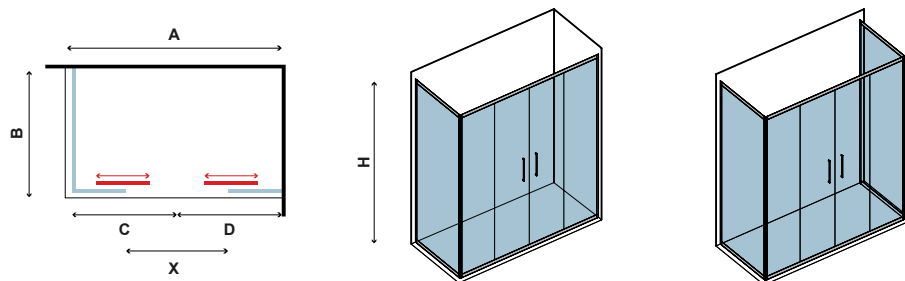

## EFE 600 & NP-10

CRISTALLO TRASPARENTE  
CLEAR GLASS • VERRE TRANSPARENT • ΔΙΑΦΑΝΟ ΚΡΥΣΤΑΛΛΟ

5 mm

1900 mm

In

COD.	MISURA SIZE DIMENSIONS ΔΙΑΣΤΑΣΗ (mm)				ENTRATA DOOR OPENING ENTRÉE ΕΙΣΟΔΟΣ (mm)	REGOLAZIONE ADJUSTABLE AJUSTEMENT ΠΡΟΣΑΡΜΟΓΗ (mm)	PESO WEIGHT POIDS ΒΑΡΟΣ (kg)	PREZZO PRICE PRIX ΤΙΜΗ	
	A	C	D	H	X	A			
5206836055848	1600	750	850	1900	642	1585-1610	45	599,00 €	
5206836055855	1700	850	850	1900	690	1685-1710	47	629,00 €	
5206836055862	1800	850	950	1900	740	1785-1810	49	639,00 €	
5206836055879	1900	950	950	1900	790	1885-1910	52	649,00 €	
5206836055886	2000	950	1050	1900	840	1985-2010	54	669,00 €	
5206836087870	<b>Profilo muro</b> • Profile wall • Profilé de mur • Προφίλ τοίχου (40x29x2000mm "N50")   <b>NERO</b>								59,90 €
	<b>Piccole modifiche e taglio di profilo fino a 50 mm</b> Small modifications-section cutter up to 50 mm Petites modifications et coupe-profilé jusqu'à 50 mm Μικρές τροποποιήσεις & κόψιμο προφίλ έως 50 mm								99,90 €
5206836059532	<b>Su misura</b> • Special dimensions • Sur mesure • Ειδικών διαστάσεων (H≤1900mm)								699,00 €