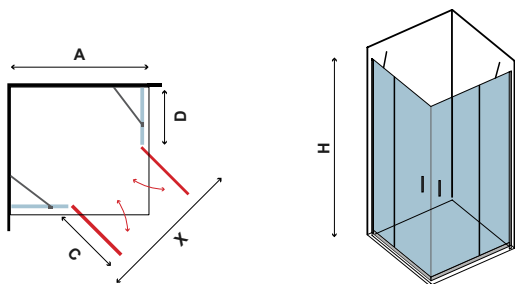

# PANEX 100

CRISTALLO TRASPARENTE  
CLEAR GLASS • VERRE TRANSPARENT • ΔΙΑΦΑΝΟ ΚΡΥΣΤΑΛΛΟ

6 mm

1900 mm

COD.	MISURA SIZE DIMENSIONS ΔΙΑΣΤΑΣΗ (mm)				ENTRATA DOOR OPENING ENTRÉE ΕΙΣΟΔΟΣ (mm)	REGOLAZIONE ADJUSTABLE AJUSTEMENT ΠΡΟΣΑΡΜΟΓΗ (mm)	PESO WEIGHT POIDS ΒΑΡΟΣ (kg)	PREZZO PRICE PRIX ΤΙΜΗ	
	A	D	C	H		A			
5206836050218	700	350	300	1900	250	675-700	24	379,00 €	
5206836050225	800	350	400	1900	350	775-800	27	389,00 €	
5206836050232	900	350	500	1900	450	875-900	30	399,00 €	
5206836050249	1000	350	600	1900	550	975-1000	33	409,00 €	
5206836050256	1200	350	800	1900	750	1175-1200	39	419,00 €	
5206836075563	<b>Profilo muro</b> • Profile wall • Profilé de mur • Προφίλ τοίχου (+26mm "B14" - sostituisce il profilo B1A)								69,00 €
	<b>Applicazione Nano-skin solo sul lato interno</b> Nano-skin application to the internal side Nano-skin appliqué du côté intérieur Εφαρμογή Nano-skin μόνο στην εσωτερική πλευρά								119,90 €
5206836012377	<b>Su misura</b> • Special dimensions • Sur mesure • Ειδικών διαστάσεων (H≤1900mm)								499,00 €