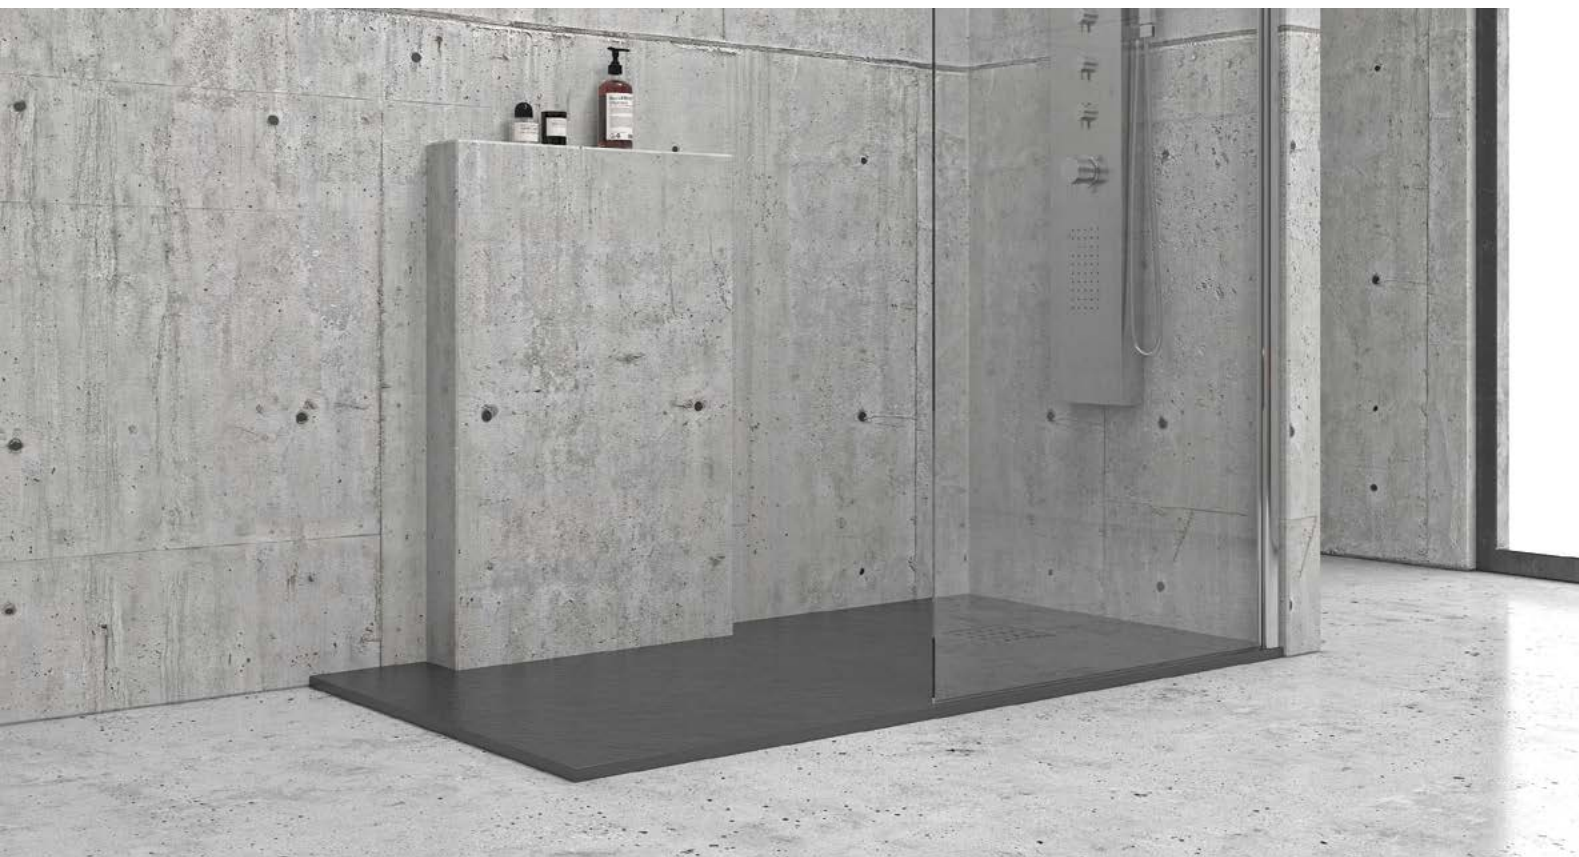

PIETRA

ARDESIA

COD.	MISURA SIZE DIMENSIONS ΔΙΑΣΤΑΣΗ (cm)	PREZZO PRICE PRIX ΤΙΜΗ
5206836558271	72x90x2,5	389,00 €
5206836533315	70x100x2,5	412,00 €
5206836533339	70x120x2,5	458,00 €
5206836533353	70x140x2,5	499,00 €
5206836533377	70x160x3	559,00 €
5206836533391	70x180x3	379,00 €
5206836533421	80x100x2,5	449,00 €
5206836533452	80x120x2,5	459,00 €
5206836533476	80x140x2,5	509,00 €
5206836533490	80x160x3	569,00 €
5206836533513	80x180x3	629,00 €
5206836558370	90x90x2.5	429,00 €
5206836549330	90x100x2.5	449,00 €
5206836549361	90x120x2.5	489,00 €