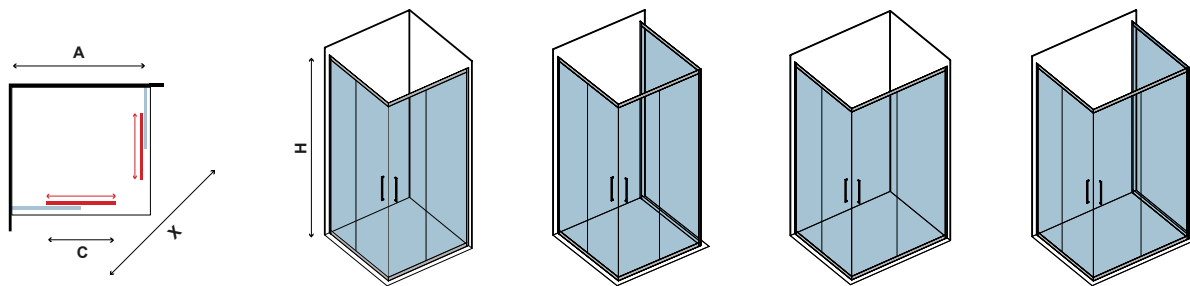

# EFE 100

CRISTALLO TRASPARENTE  
CLEAR GLASS • VERRE TRANSPARENT • ΔΙΑΦΑΝΟ ΚΡΥΣΤΑΛΛΟ

5 mm

1900 mm

In

COD.	MISURA SIZE DIMENSIONS ΔΙΑΣΤΑΣΗ (mm)		ENTRATA DOOR OPENING ENTRÉE ΕΙΣΟΔΟΣ (mm)	REGOLAZIONE ADJUSTABLE AJUSTEMENT ΠΡΟΣΑΡΜΟΓΗ (mm)	PESO WEIGHT POIDS ΒΑΡΟΣ (kg)	PREZZO PRICE PRIX ΤΙΜΗ
	A	H	C	A		
5206836055350	700	1900	170	690-700	21	399,00 €
5206836055367	800	1900	205	790-800	23	419,00 €
5206836055374	900	1900	235	890-900	24	429,00 €
5206836055381	1000	1900	280	990-1000	26	434,00 €
5206836055398	1100	1900	350	1090-1100	28	439,00 €
5206836055404	1200	1900	400	1190-1200	30	444,00 €
5206836055411	1300	1900	450	1290-1300	32	449,00 €
5206836055428	1400	1900	475	1390-1400	36	469,00 €
-	Piccole modifiche e taglio di profilo fino a 50 mm Small modifications-section cutter up to 50 mm Petites modifications et coupe-profilé jusqu'à 50 mm Μικρές τροποποιήσεις & κόψιμο προφίλ έως 50 mm					99,90 €
-	Applicazione Nano-skin solo sul lato interno Nano-skin application to the internal side Nano-skin appliqué du côté intérieur Εφαρμογή Nano-skin μόνο στην εσωτερική πλευρά					119,90 €
5206836059532	Su misura • Special dimensions • Sur mesure • Ειδικών διαστάσεων (H≤1900mm)					599,00 €