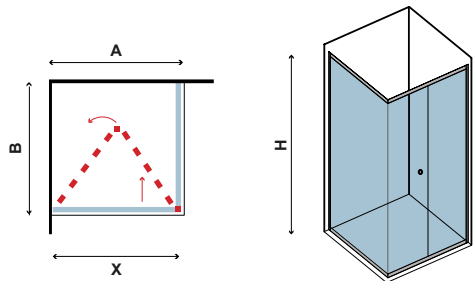

# M 4S & SN-10

CRISTALLO TRASPARENTE  
CLEAR GLASS • VERRE TRANSPARENT • ΔΙΑΦΑΝΟ ΚΡΥΣΤΑΛΛΟ

4 mm

1900 mm

In

COD.	MISURA SIZE DIMENSIONS ΔΙΑΣΤΑΣΗ (mm)		ENTRATA DOOR OPENING ENTRÉE ΕΙΣΟΔΟΣ (mm)	REGOLAZIONE ADJUSTABLE AJUSTEMENT ΠΡΟΣΑΡΜΟΓΗ (mm)	PESO WEIGHT POIDS ΒΑΡΟΣ (kg)	PREZZO PRICE PRIX ΤΙΜΗ
	A	H	X	A		
5206836002712	660	1900	535	660-710	20	459,00 €
5206836002729	710	1900	535	710-760	21	469,00 €
5206836002576	760	1900	535	760-810	22	479,00 €
5206836002736	810	1900	600	810-860	23	489,00 €
5206836002743	860	1900	600	860-910	24	499,00 €
5206836002583	910	1900	635	910-960	25	529,00 €
5206836522463	<b>Profilo estensione</b> • Extension profile • Profilé d'extension • Προφίλ προέκτασης (+30x2000mm "YS05")					49,90 €
5206836516783	<b>Profilo muro</b> • Profile wall • Profilé de mur • Προφίλ τοίχου (80x30x2000mm "A10")					69,90 €
5206836040318	<b>Profilo muro</b> • Profile wall • Profilé de mur • Προφίλ τοίχου (40x29x2000mm "N50")					59,90 €