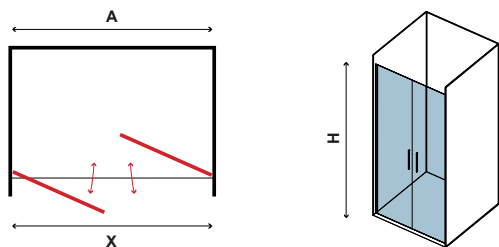

# NERO SALLON

CRISTALLO TRASPARENTE  
CLEAR GLASS • VERRE TRANSPARENT • ΔΙΑΦΑΝΟ ΚΡΥΣΤΑΛΛΟ

6 mm

1900 mm

COD.	MISURA SIZE DIMENSIONS ΔΙΑΣΤΑΣΗ (mm)		ENTRATA DOOR OPENING ENTRÉE ΕΙΣΟΔΟΣ (mm)	REGOLAZIONE ADJUSTABLE AJUSTEMENT ΠΡΟΣΑΡΜΟΓΗ (mm)	PESO WEIGHT POIDS ΒΑΡΟΣ (kg)	PREZZO PRICE PRIX ΤΙΜΗ
	A	H	X	A		
5206836086668	700	1900	585	650-700	22	399,00 €
5206836086675	750	1900	635	700-750	23	409,00 €
5206836086682	800	1900	685	750-800	24	419,00 €
5206836086705	850	1900	735	800-850	25	429,00 €
5206836086699	900	1900	785	850-900	26	434,00 €
5206836086736	950	1900	835	900-950	27	439,00 €
5206836086712	1000	1900	885	950-1000	28	444,00 €
5206836086743	1050	1900	935	1000-1050	29	449,00 €
5206836086729	1100	1900	985	1050-1100	30	454,00 €
5206836086750	1150	1900	1035	1100-1150	31	459,00 €
5206836086767	1200	1900	1085	1150-1200	32	459,00 €
5206836087870	<b>Profilo muro • Profile wall • Profilé de mur • Προφίλ τοίχου (40x29x2000mm "N50")   NERO</b>					<b>59,90 €</b>
-	<b>Applicazione Nano-skin solo sul lato interno</b> Nano-skin application to the internal side Nano-skin appliqué du côté intérieur Εφαρμογή Nano-skin μόνο στην εσωτερική πλευρά					<b>119,90 €</b>
5206836012360	<b>Su misura • Special dimensions • Sur mesure • Ειδικών διαστάσεων (H≤1900mm)</b>					<b>699,00 €</b>