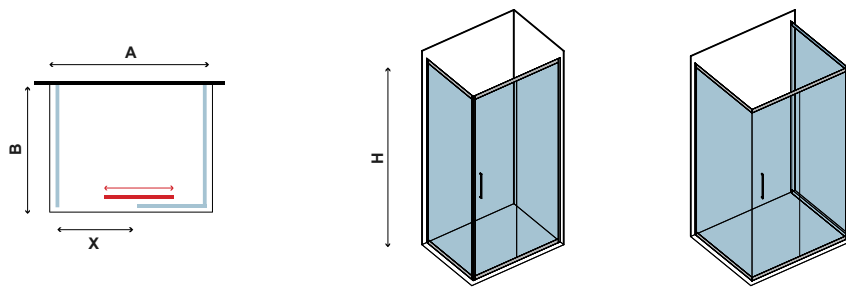

## EFE 400 & NP-10

CRISTALLO TRASPARENTE

CLEAR GLASS • VERRE TRANSPARENT • ΔΙΑΦΑΝΟ ΚΡΥΣΤΑΛΛΟ

5 mm

1900 mm

In

COD.	MISURA SIZE DIMENSIONS ΔΙΑΣΤΑΣΗ (mm)		ENTRATA DOOR OPENING ENTRÉE ΕΙΣΟΔΟΣ (mm)	REGOLAZIONE ADJUSTABLE AJUSTEMENT ΠΡΟΣΑΡΜΟΓΗ (mm)	PESO WEIGHT POIDS ΒΑΡΟΣ (kg)	PREZZO PRICE PRIX ΤΙΜΗ
	A	H	X	A		
5206836055626	1000	1900	390	985-1010	36	<b>389,00 €</b>
5206836055633	1100	1900	440	1085-1110	38	<b>399,00 €</b>
5206836055640	1200	1900	490	1185-1210	41	<b>409,00 €</b>
5206836055657	1300	1900	540	1285-1310	43	<b>419,00 €</b>
5206836055664	1400	1900	590	1385-1410	45	<b>449,00 €</b>
-	<b>Piccole modifiche e taglio di profilo fino a 50 mm</b> Small modifications-section cutter up to 50 mm Petites modifications et coupe-profilé jusqu'à 50 mm Μικρές τροποποιήσεις & κόψιμο προφίλ έως 50 mm					<b>99,90 €</b>
-	<b>Applicazione Nano-skin solo sul lato interno</b> Nano-skin application to the internal side Nano-skin appliqué du côté intérieur Εφαρμογή Nano-skin μόνο στην εσωτερική πλευρά					<b>119,90 €</b>
5206836059532	<b>Su misura • Special dimensions • Sur mesure • Ειδικών διαστάσεων (H≤1900mm)</b>					<b>599,00 €</b>