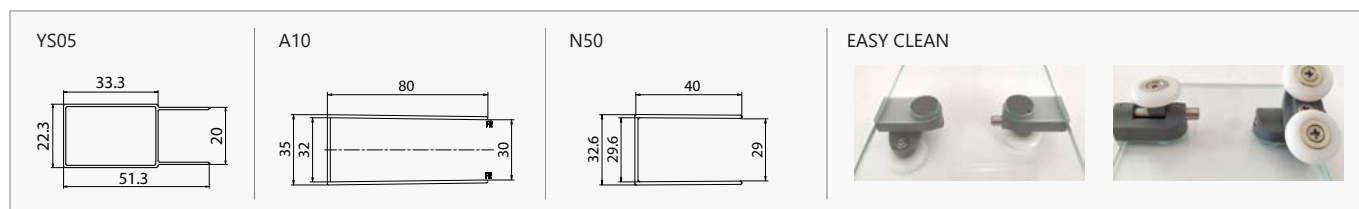

COD.	MISURA SIZE DIMENSIONS ΔΙΑΣΤΑΣΗ (mm)				ENTRATA DOOR OPENING ENTRÉE ΕΙΣΟΔΟΣ (mm)	REGOLAZIONE ADJUSTABLE AJUSTEMENT ΠΡΟΣΑΡΜΟΓΗ (mm)	PESO WEIGHT POIDS ΒΑΡΟΣ (kg)	PREZZO PRICE PRIX ΤΙΜΗ
	A	C	D	H	X	A		
5206836056166	1500	750	750	1900	614	1455-1505	43	589,00 €
5206836056173	1600	750	850	1900	664	1555-1605	45	609,00 €
5206836056180	1700	850	850	1900	714	1655-1705	47	629,00 €
5206836056197	1800	850	950	1900	764	1755-1805	49	639,00 €
5206836056203	1900	950	950	1900	814	1855-1905	52	649,00 €
5206836056210	2000	950	1050	1900	864	1955-2005	54	669,00 €
5206836056227	2100	1050	1050	1900	914	2055-2105	56	679,00 €
5206836056234	2200	1050	1150	1900	964	2155-2205	58	699,00 €
5206836522463	Profilo estensione • Extension profile • Profilé d'extension • Προφίλ προέκτασης (+30x2000mm "YS05")							49,90 €
5206836516783	Profilo muro • Profile wall • Profilé de mur • Προφίλ τοίχου (80x30x2000mm "A10")							69,90 €
5206836040318	Profilo muro • Profile wall • Profilé de mur • Προφίλ τοίχου (40x29x2000mm "N50")							59,90 €
	Piccole modifiche e taglio di profilo fino a 50 mm Small modifications-section cutter up to 50 mm Petites modifications et coupe-profilé jusqu'à 50 mm Μικρές τροποποιήσεις & κόψιμο προφίλ έως 50 mm							99,90 €
5206836012315	Su misura • Special dimensions • Sur mesure • Ειδικών διαστάσεων (H≤1900mm)							749,00 €

* C, D: Può essere posizionato a destra o a sinistra • Can be placed right or left
Peut être placé à droite ou à gauche • Μπορεί να τοποθετηθεί δεξιά ή αριστερά

Trattamento anticalcare Nanoskin all'interno compreso nel prezzo. Rotelline doppie "Easy Clean". Può essere abbinato al laterale fisso FLORA SN-10.