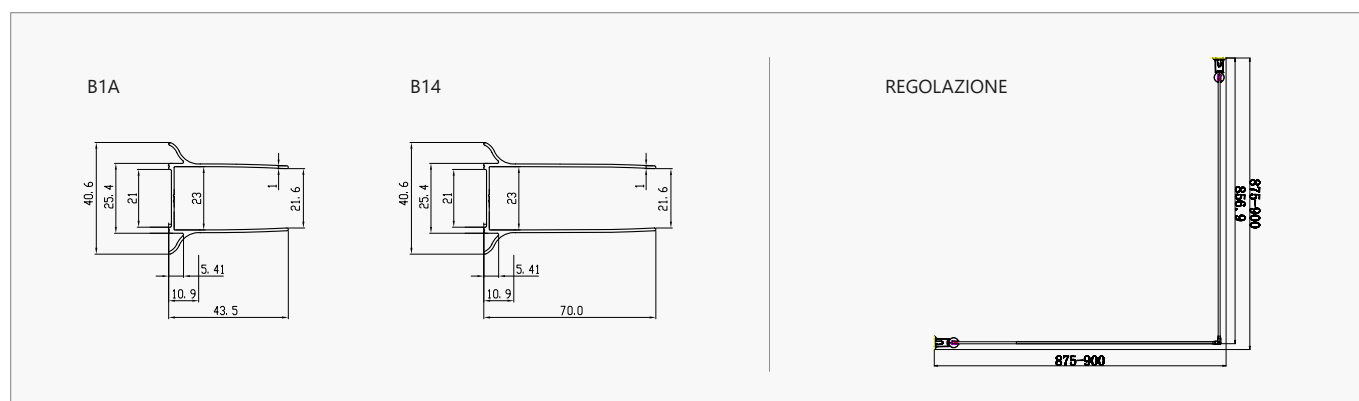

COD.	MISURA SIZE DIMENSIONS ΔΙΑΣΤΑΣΗ (mm)				ENTRATA DOOR OPENING ENTRÉE ΕΙΣΟΔΟΣ (mm)	REGOLAZIONE ADJUSTABLE AJUSTEMENT ΠΡΟΣΑΡΜΟΓΗ (mm)	PESO WEIGHT POIDS ΒΑΡΟΣ (kg)	PREZZO PRICE PRIX ΤΙΜΗ	
	A	D	C	H		A			
5206836050218	700	350	300	1900	250	675-700	24	379,00 €	
5206836050225	800	350	400	1900	350	775-800	27	389,00 €	
5206836050232	900	350	500	1900	450	875-900	30	399,00 €	
5206836050249	1000	350	600	1900	550	975-1000	33	409,00 €	
5206836050256	1200	350	800	1900	750	1175-1200	39	419,00 €	
5206836075563	Profilo muro • Profile wall • Profilé de mur • Προφίλ τοίχου (+26mm "B14" - sostituisce il profilo B1A)								69,00 €
	Applicazione Nano-skin solo sul lato interno Nano-skin application to the internal side Nano-skin appliqué du côté intérieur Εφαρμογή Nano-skin μόνο στην εσωτερική πλευρά								119,90 €
5206836012377	Su misura • Special dimensions • Sur mesure • Ειδικών διαστάσεων (H≤1900mm)								499,00 €

**Profilo alluminio.
Sistema di serratura magnetica.**

Profile aluminium chrome.
Magnetic enclosure.

Profilé aluminium chromé.
Système de verrouillage magnétique.

Ανοδιωμένο προφίλ αλουμινίου.
Σύστημα μαγνητικού κλεισίματος.

**I box doccia sono confezionati per singolo lato.
I prezzi indicati riguardano un solo lato.**

Each side part of the cabin is packed separately.
The prices are referred only to one side panel.

Les parois de douche sont emballées par panneau de côté.
Les prix concernent un seul côté.

Κάθε πλευρά καμπίνας είναι συσκευασμένη ξεχωριστά.
Οι τιμές αφορούν μόνο μία πλευρά.

I modelli con i prezzi di colore rosso saranno disponibili entro 55 giorni
Red digits are referred to products with 55 days delivery
Modèles dont le prix est indiqué en couleur rouge, sont disponibles sur commande à terme de 55 jours
Τα κόκκινα ψηφία αναφέρονται σε προϊόντα με παράδοση 55 ημερών

6 mm 1900 mm