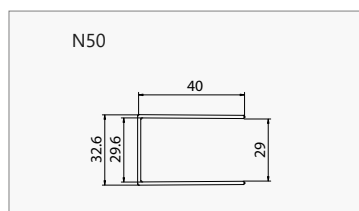

COD.	MISURA SIZE DIMENSIONS ΔΙΑΣΤΑΣΗ (mm)		ENTRATA DOOR OPENING ENTRÉE ΕΙΣΟΔΟΣ (mm)	REGOLAZIONE ADJUSTABLE AJUSTEMENT ΠΡΟΣΑΡΜΟΓΗ (mm)	PESO WEIGHT POIDS ΒΑΡΟΣ (kg)	PREZZO PRICE PRIX ΤΙΜΗ
	A	H	X	A		
5206836052946	1200	2000	470	1170-1190	54	799,00 €
5206836052953	1300	2000	520	1270-1290	58	819,00 €
5206836052960	1400	2000	570	1370-1390	62	839,00 €
5206836052977	1500	2000	620	1470-1490	66	859,00 €
5206836087870	Profilo muro • Profile wall • Profilé de mur • Προφίλ τοίχου (40x29x2000mm "N50") | NERO					59,90 €
-	Piccole modifiche e taglio di profilo fino a 50 mm Small modifications-section cutter up to 50 mm Petites modifications et coupe-profilé jusqu'à 50 mm Μικρές τροποποιήσεις & κόψιμο προφίλ έως 50 mm					99,90 €

Applicazione Nanoskin sia all'interno e all'esterno. Chiusura "soft close" della porta scorrevole. Può essere combinato con laterale fisso NR-10.

Nanoskin application on the inside & outside part. Soft closing of the sliding door. Combined with NR-10 side fixed glass.
Nano-skin appliqué à l'intérieur et à l'extérieur. Fermeture douce de la porte coulissante. Combinée avec panneau fixe latéral NR-10.
Εφαρμοσμένο Nano-skin στην εσωτερική & εξωτερική πλευρά. Κλείσιμο "soft close" της συρόμενης πόρτας. Συνδυάζεται με πλαϊνό σταθερό κρύσταλλο NR-10.