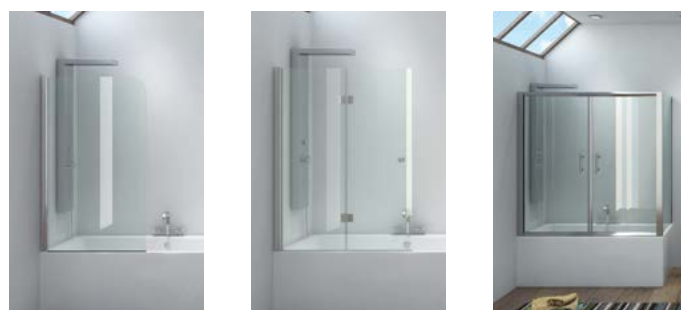

## MODELLI PER VASCA

PIVOT PANELS | ÉCRANS DE BAIGNOIRE | ΚΑΜΠΜΙΝΕΣ ΜΠΑΝΙΕΡΑΣ

MODELLO	IRO	S 7 VASCA	FLORA 300 SN-10
PAGINA	244	245	247
	6 mm	6 mm	6 mm
	1400 mm	1400 mm	1480 mm
	✓	✓	✓
	✓	✓	✓
	-	-	-
	✓	✓	-
	-	-	✓
	-	-	✓
	-	-	-
	✓	✓	✓
	-	-	-
	-	-	-
	-	✓	✓
	-	-	-
CRISTALLO	Trasparente	Trasparente	Trasparente
PROFILO	Cromo	Cromo	Cromo