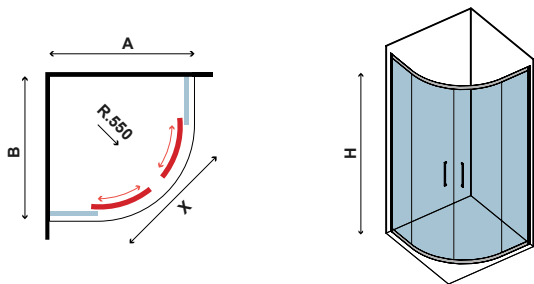

# FLORA 200

CRISTALLO TRASPARENTE  
CLEAR GLASS • VERRE TRANSPARENT • ΔΙΑΦΑΝΟ ΚΡΥΣΤΑΛΛΟ

6 mm

1900 mm

In

**Il prezzo è riferito a tutto il box.**  
**The price refers to the whole box.**  
**Les prix concernent toute la cabine.**  
**Οι τιμές αφορούν ολόκληρη την καμπίνα.**