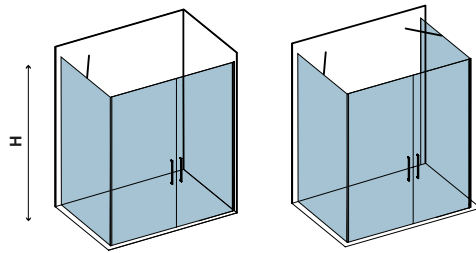

## S 28 SALLON & SN-10

CRISTALLO TRASPARENTE  
CLEAR GLASS • VERRE TRANSPARENT • ΔΙΑΦΑΝΟ ΚΡΥΣΤΑΛΛΟ

6 mm

1900 mm

 **Box doccia con due porte pivotanti piu' laterale fisso.**

Cabin with two pivot doors and steady panel.

Paroi de douche avec portes pivotantes.

Καμπίνα με δύο ανοιγόμενες πόρτες και πλαινό σταθερό.

COD.	MISURA SIZE DIMENSIONS ΔΙΑΣΤΑΣΗ (mm)		ENTRATA DOOR OPENING ENTRÉE ΕΙΣΟΔΟΣ (mm)	REGOLAZIONE ADJUSTABLE AJUSTEMENT ΠΡΟΣΑΡΜΟΓΗ (mm)	PESO WEIGHT POIDS ΒΑΡΟΣ (kg)	PREZZO PRICE PRIX ΤΙΜΗ
	A	H	X	A		
5206836050362	700	1900	585	650-700	22	459,00 €
5206836050379	750	1900	635	700-750	23	469,00 €
5206836050386	800	1900	685	750-800	24	479,00 €
5206836050393	850	1900	735	800-850	25	489,00 €
5206836050409	900	1900	785	850-900	26	499,00 €
5206836050416	950	1900	835	900-950	27	509,00 €
5206836050423	1000	1900	885	950-1000	28	519,00 €
5206836054810	1050	1900	935	1000-1050	29	529,00 €
5206836054735	1100	1900	985	1050-1100	30	539,00 €
5206836054742	1150	1900	1035	1100-1150	31	549,00 €
5206836054759	1200	1900	1085	1150-1200	32	559,00 €
5206836054766	1400	1900	1285	1350-1400	39	599,00 €
5206836054773	1450	1900	1335	1400-1450	40	609,00 €
5206836054780	1500	1900	1385	1450-1500	42	618,00 €
5206836054797	1550	1900	1435	1500-1550	44	628,00 €
5206836054803	1600	1900	1485	1550-1600	46	658,00 €
5206836075563	<b>Profilo muro</b> • Profile wall • Profilé de mur • Προφίλ τοίχου (+26mm "B14" - sostituisce il profilo B1A)					69,00 €
-	<b>Applicazione Nano-skin solo sul lato interno</b> • Nano-skin application to the internal side Nano-skin appliqué du côté intérieur • Εφαρμογή Nano-skin μόνο στην εσωτερική πλευρά					119,90 €
5206836012360	<b>Su misura</b> • Special dimensions • Sur mesure • Ειδικών διαστάσεων (H≤1900mm)					799,00 €