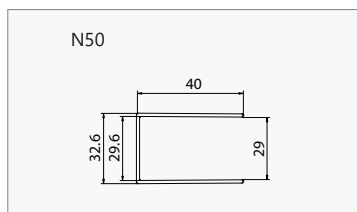

# NERO 6 PORTA

CRISTALLO TRASPARENTE  
CLEAR GLASS • VERRE TRANSPARENT • ΔΙΑΦΑΝΟ ΚΡΥΣΤΑΛΛΟ

6 mm

2000 mm

COD.	MISURA SIZE DIMENSIONS ΔΙΑΣΤΑΣΗ (mm)				ENTRATA DOOR OPENING ENTRÉE ΕΙΣΟΔΟΣ (mm)	REGOLAZIONE ADJUSTABLE AJUSTEMENT ΠΡΟΣΑΡΜΟΓΗ (mm)	PESO WEIGHT POIDS ΒΑΡΟΣ (kg)	PREZZO PRICE PRIX ΤΙΜΗ
	A	C	D	H	X	A		
5206836059204	1400	700	700	2000	600	1360-1400	40	659,00 €
5206836059211	1450	700	750	2000	650	1410-1450	46	659,00 €
5206836059228	1500	700	800	2000	700	1460-1500	52	659,00 €
5206836059235	1550	700	850	2000	750	1510-1550	58	659,00 €
5206836059242	1600	700	900	2000	800	1560-1600	64	719,00 €
5206836059259	1650	800	850	2000	750	1610-1650	64	719,00 €
5206836059266	1700	800	900	2000	800	1660-1700	67	719,00 €
5206836059273	1750	800	950	2000	850	1710-1750	68	759,00 €
5206836059280	1800	900	900	2000	800	1760-1800	70	759,00 €
5206836087870	<b>Profilo muro • Profile wall • Profilé de mur • Προφίλ τοίχου (40x29x2000mm "N50")   NERO</b>							59,90 €
-	<b>Applicazione Nano-skin solo sul lato interno</b> Nano-skin application to the internal side Nano-skin appliqué du côté intérieur Εφαρμογή Nano-skin μόνο στην εσωτερική πλευρά							119,90 €
-	<b>Su misura • Special dimensions • Sur mesure • Ειδικών διαστάσεων (H≤2000mm)</b>							799,90 €