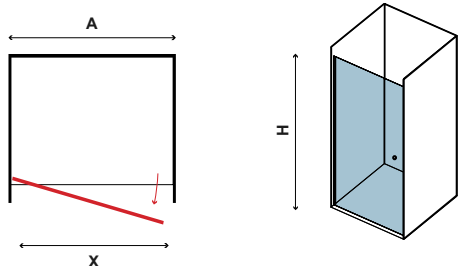

# NERO PIVOT PORTA

CRISTALLO TRASPARENTE  
CLEAR GLASS • VERRE TRANSPARENT • ΔΙΑΦΑΝΟ ΚΡΥΣΤΑΛΛΟ

6 mm

2000 mm

COD.	MISURA SIZE DIMENSIONS ΔΙΑΣΤΑΣΗ (mm)		ENTRATA DOOR OPENING ENTRÉE ΕΙΣΟΔΟΣ (mm)	REGOLAZIONE ADJUSTABLE AJUSTEMENT ΠΡΟΣΑΡΜΟΓΗ (mm)	PESO WEIGHT POIDS ΒΑΡΟΣ (kg)	PREZZO PRICE PRIX ΤΙΜΗ
	A	H	X	A		
5206836059044	700	2000	500	660-700	26	419,00 €
5206836059051	750	2000	610	710-750	28	429,00 €
5206836059068	800	2000	660	760-800	30	435,00 €
5206836059075	850	2000	710	810-850	32	439,00 €
5206836059082	900	2000	760	860-900	34	444,00 €
5206836059099	950	2000	810	910-950	36	449,00 €
5206836087870	<b>Profilo muro • Profile wall • Profilé de mur • Προφίλ τοίχου (40x29x2000mm "N50")   NERO</b>					<b>59,90 €</b>
-	<b>Applicazione Nano-skin solo sul lato interno</b> Nano-skin application to the internal side Nano-skin appliqué du côté intérieur Εφαρμογή Nano-skin μόνο στην εσωτερική πλευρά					<b>119,90 €</b>
-	<b>Su misura • Special dimensions • Sur mesure • Ειδικών διαστάσεων (H≤2000mm)</b>					<b>549,00 €</b>