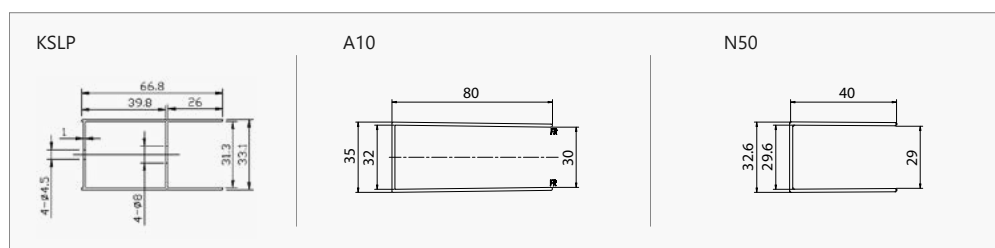

5,5 mm

1700 mm
1800 mm