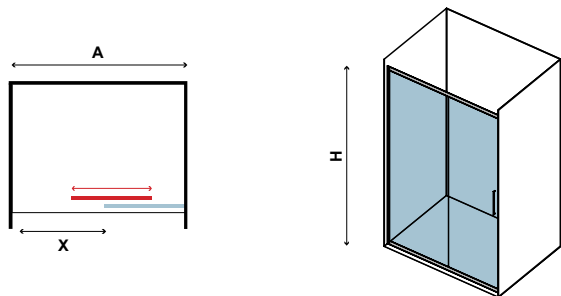

## EFE 400

CRISTALLO TRASPARENTE  
CLEAR GLASS • VERRE TRANSPARENT • ΔΙΑΦΑΝΟ ΚΡΥΣΤΑΛΛΟ

5 mm

1900 mm

In

COD.	MISURA SIZE DIMENSIONS ΔΙΑΣΤΑΣΗ (mm)		ENTRATA DOOR OPENING ENTRÉE ΕΙΣΟΔΟΣ (mm)	REGOLAZIONE ADJUSTABLE AJUSTEMENT ΠΡΟΣΑΡΜΟΓΗ (mm)	PESO WEIGHT POIDS ΒΑΡΟΣ (kg)	PREZZO PRICE PRIX ΤΙΜΗ
	A	H	X	A		
5206836055626	1000	1900	390	985-1010	36	389,00 €
5206836055633	1100	1900	440	1085-1110	38	399,00 €
5206836055640	1200	1900	490	1185-1210	41	409,00 €
5206836055657	1300	1900	540	1285-1310	43	419,00 €
5206836055664	1400	1900	590	1385-1410	45	449,00 €
-	<b>Piccole modifiche e taglio di profilo fino a 50 mm</b> Small modifications-section cutter up to 50 mm Petites modifications et coupe-profilé jusqu'à 50 mm Μικρές τροποποιήσεις & κόψιμο προφίλ έως 50 mm					99,90 €
-	<b>Applicazione Nano-skin solo sul lato interno</b> Nano-skin application to the internal side Nano-skin appliqué du côté intérieur Εφαρμογή Nano-skin μόνο στην εσωτερική πλευρά					119,90 €
5206836059532	<b>Su misura • Special dimensions • Sur mesure • Ειδικών διαστάσεων (H≤1900mm)</b>					599,00 €