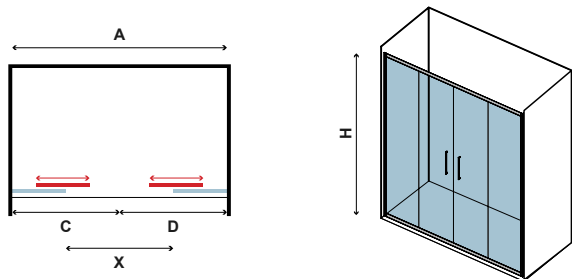

## EFE 600

CRISTALLO TRASPARENTE  
CLEAR GLASS • VERRE TRANSPARENT • ΔΙΑΦΑΝΟ ΚΡΥΣΤΑΛΛΟ

5 mm

1900 mm

In

COD.	MISURA SIZE DIMENSIONS ΔΙΑΣΤΑΣΗ (mm)				ENTRATA DOOR OPENING ENTRÉE ΕΙΣΟΔΟΣ (mm)	REGOLAZIONE ADJUSTABLE AJUSTEMENT ΠΡΟΣΑΡΜΟΓΗ (mm)	PESO WEIGHT POIDS ΒΑΡΟΣ (kg)	PREZZO PRICE PRIX ΤΙΜΗ
	A	C	D	H	X	A		
5206836055848	1600	750	850	1900	642	1585-1610	45	599,00 €
5206836055855	1700	850	850	1900	690	1685-1710	47	629,00 €
5206836055862	1800	850	950	1900	740	1785-1810	49	639,00 €
5206836055879	1900	950	950	1900	790	1885-1910	52	649,00 €
5206836055886	2000	950	1050	1900	840	1985-2010	54	669,00 €
5206836087870	<b>Profilo muro • Profile wall • Profilé de mur • Προφίλ τοίχου (40x29x2000mm "N50")   NERO</b>							59,90 €
-	<b>Piccole modifiche e taglio di profilo fino a 50 mm</b> Small modifications-section cutter up to 50 mm Petites modifications et coupe-profilé jusqu'à 50 mm Μικρές τροποποιήσεις & κόψιμο προφίλ έως 50 mm							99,90 €
5206836059532	<b>Su misura • Special dimensions • Sur mesure • Ειδικών διαστάσεων (H≤1900mm)</b>							699,00 €