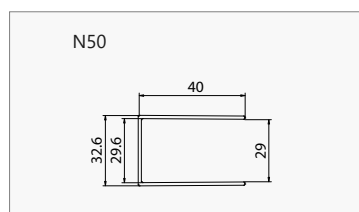

# NERO PIVOT PORTA

CRISTALLO TRASPARENTE  
CLEAR GLASS • VERRE TRANSPARENT • ΔΙΑΦΑΝΟ ΚΡΥΣΤΑΛΛΟ

6 mm

2000 mm

COD.	MISURA SIZE DIMENSIONS ΔΙΑΣΤΑΣΗ (mm)		ENTRATA DOOR OPENING ENTRÉE ΕΙΣΟΔΟΣ (mm)	REGOLAZIONE ADJUSTABLE AJUSTEMENT ΠΡΟΣΑΡΜΟΓΗ (mm)	PESO WEIGHT POIDS ΒΑΡΟΣ (kg)	PREZZO PRICE PRIX ΤΙΜΗ
	A	H	X	A		
5206836059044	700	2000	500	660-700	26	419,00 €
5206836059051	750	2000	610	710-750	28	429,00 €
5206836059068	800	2000	660	760-800	30	435,00 €
5206836059075	850	2000	710	810-850	32	439,00 €
5206836059082	900	2000	760	860-900	34	444,00 €
5206836059099	950	2000	810	910-950	36	449,00 €
5206836087870	<b>Profilo muro • Profile wall • Profilé de mur • Προφίλ τοίχου (40x29x2000mm "N50")   NERO</b>					<b>59,90 €</b>
-	<b>Applicazione Nano-skin solo sul lato interno</b> Nano-skin application to the internal side Nano-skin appliqué du côté intérieur Εφαρμογή Nano-skin μόνο στην εσωτερική πλευρά					<b>119,90 €</b>
-	<b>Su misura • Special dimensions • Sur mesure • Ειδικών διαστάσεων (H≤2000mm)</b>					<b>549,00 €</b>