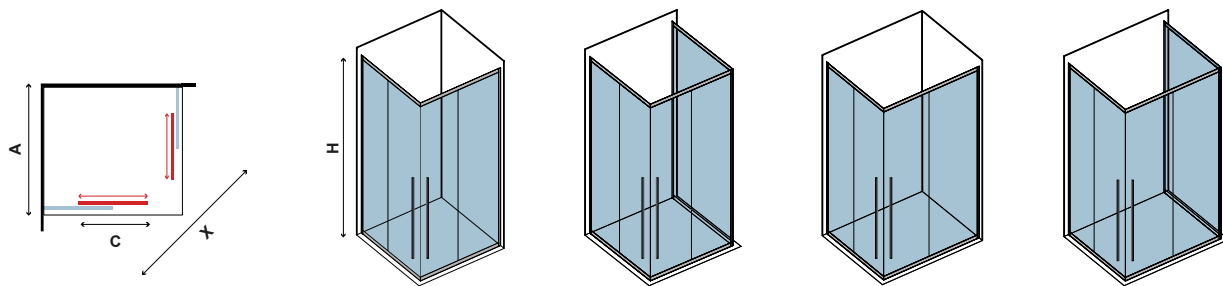

# SANTORINI 100

CRISTALLO TRASPARENTE  
CLEAR GLASS • VERRE TRANSPARENT • ΔΙΑΦΑΝΟ ΚΡΥΣΤΑΛΛΟ

8 mm

2000 mm

In/Out

COD.	MISURA SIZE DIMENSIONS ΔΙΑΣΤΑΣΗ (mm)		ENTRATA DOOR OPENING ENTRÉE ΕΙΣΟΔΟΣ (mm)	REGOLAZIONE ADJUSTABLE AJUSTEMENT ΠΡΟΣΑΡΜΟΓΗ (mm)	PESO WEIGHT POIDS ΒΑΡΟΣ (kg)	PREZZO PRICE PRIX ΤΙΜΗ
	A	H	C	A		
5206836052908	800	2000	220	780-795	38	599,00 €
5206836052915	900	2000	260	880-895	42	629,00 €
5206836052922	1000	2000	280	980-995	46	649,00 €
5206836052939	1200	2000	360	1180-1195	54	699,00 €
5206836087870	Profilo muro • Profile wall • Profilé de mur • Προφίλ τοίχου (40x29x2000mm "N50")   NERO					59,90 €