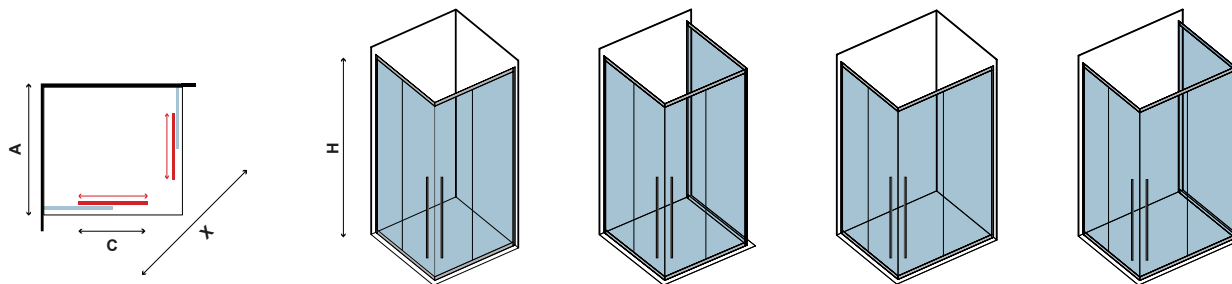

# ELYSIUM 100

CRISTALLO TRASPARENTE  
CLEAR GLASS • VERRE TRANSPARENT • ΔΙΑΦΑΝΟ ΚΡΥΣΤΑΛΛΟ

COD.	MISURA SIZE DIMENSIONS ΔΙΑΣΤΑΣΗ (mm)		ENTRATA DOOR OPENING ENTRÉE ΕΙΣΟΔΟΣ (mm)	REGOLAZIONE ADJUSTABLE AJUSTEMENT ΠΡΟΣΑΡΜΟΓΗ (mm)	PESO WEIGHT POIDS ΒΑΡΟΣ (kg)	PREZZO PRICE PRIX ΤΙΜΗ
	A	H	C	A		
5206836046266	700	2000	175	670-690	32	469,00 €
5206836046273	800	2000	200	770-790	36	489,00 €
5206836046280	900	2000	245	870-890	40	499,00 €
5206836046297	1000	2000	260	970-990	44	529,00 €
5206836046303	1100	2000	290	1070-1090	48	549,00 €
5206836046310	1200	2000	345	1170-1190	52	569,00 €
5206836046327	1300	2000	350	1270-1290	56	589,00 €
5206836046334	1400	2000	360	1370-1390	60	609,00 €
5206836046341	1500	2000	395	1470-1490	64	629,00 €
5206836048574	<b>Profilo estensione</b> • Extension profile • Profilé d'extension • Προφίλ προέκτασης (+25mm "11493")					69,90 €
	<b>Piccole modifiche e taglio di profilo fino a 50 mm</b> Small modifications-section cutter up to 50 mm Petites modifications et coupe-profilé jusqu'à 50 mm Μικρές τροποποιήσεις & κόψιμο προφίλ έως 50 mm					99,90 €