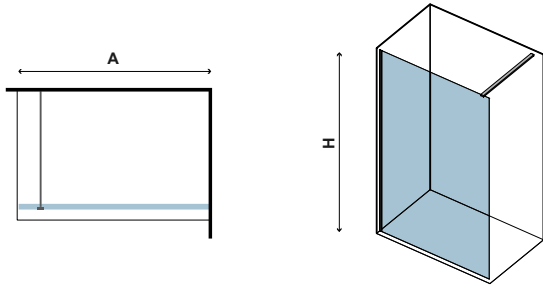

# NERO FREE 1

CRISTALLO SERIGRAFATO  
SERIGRAFATO GLASS • VERRE SÉRIGRAPHIÉ • ΣΕΡΙΓΡΑΦΑΤΟ ΚΡΥΣΤΑΛΛΟ

6 mm

2000 mm

COD.	MISURA SIZE DIMENSIONS ΔΙΑΣΤΑΣΗ (mm)		REGOLAZIONE ADJUSTABLE AJUSTEMENT ΠΡΟΣΑΡΜΟΓΗ (mm)	PESO WEIGHT POIDS ΒΑΡΟΣ (kg)	PREZZO PRICE PRIX ΤΙΜΗ
	A	H	A		
5206836028767	700	2000	670-690	20	299,00 €
5206836028774	800	2000	770-790	32	329,00 €
5206836028781	900	2000	870-890	35	349,00 €
5206836028798	1000	2000	970-990	37	359,00 €
5206836028804	1200	2000	1170-1190	40	399,00 €
5206836028811	1400	2000	1370-1390	44	499,00 €
-	<b>Applicazione Nano-skin solo sul lato interno</b> Nano-skin application to the internal side Nano-skin appliqué du côté intérieur Εφαρμογή Nano-skin μόνο στην εσωτερική πλευρά				119,90 €