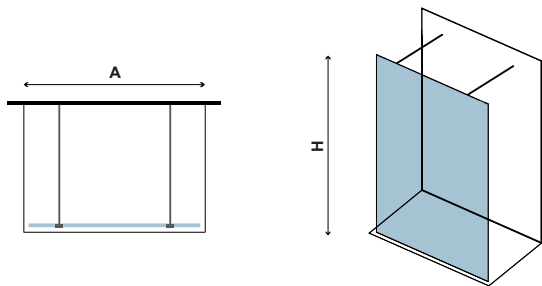

COD.	MISURA SIZE DIMENSIONS ΔΙΑΣΤΑΣΗ (mm)		PESO WEIGHT POIDS ΒΑΡΟΣ (kg)	PREZZO PRICE PRIX ΤΙΜΗ
	A	H		
5206836002132	1080	2000	60	429,00 €
5206836002149	1180	2000	66	449,00 €
5206836002163	1380 *	2000	72	559,00 €
5206836002170	1480 *	2000	80	559,00 €
5206836002187	1580 *	2000	85	599,00 €
5206836002194	1680 *	2000	90	619,00 €
5206836012407	Su misura • Special dimensions • Sur mesure • Ειδικών διαστάσεων (H≤2000mm)			749,00 €
-	Vetro speciale • Special glazing • Vitrage spécial • Ειδικά κρυστάλλα			949,00 €
-	Confezione in legno • Wooden packing • Emballage en bois • Ξύλινη συσκευασία (A≥1380mm)			99,00 €

Applicazione Nanoskin all' interno. Staffa telescopica (700-1200mm). Profilo sintetico per la tenuta del vetro, posizionato a pavimento. Stabilizzatore a pavimento.

Nano-skin single side descaling treatment included. Telescopic bracket (700-1200mm). Floor isolation elastic gasket. Floor glass stabilizer.

Nano-skin appliqué à l'intérieur et à l'extérieur. Grand support télescopique (700-1200mm). Profil d'étanchéité en cristal synthétique posé sur le sol. Stabilisateur de plancher.

Εφαρμοσμένο Nano-skin από την εσωτερική πλευρά. Μεγάλη τηλεσκοπική αντηρίδα (700-1200mm). Συνθετικό προφίλ στεγανοποίησης κρυστάλλου που τοποθετείται στο δάπεδο. Σταθεροποιητής δαπέδου.

I modelli con i prezzi di colore rosso saranno disponibili entro 55 giorni

Red digits are referred to products with 55 days delivery

Modèles dont le prix est indiqué en couleur rouge, sont disponibles sur commande à terme de 55 jours

Τα κόκκινα ψηφία αναφέρονται σε προϊόντα με παράδοση 55 ημερών

8 mm

2000 mm

In