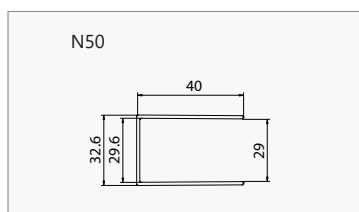

COD.	MISURA SIZE DIMENSIONS ΔΙΑΣΤΑΣΗ (mm)				ENTRATA DOOR OPENING ENTRÉE ΕΙΣΟΔΟΣ (mm)	REGOLAZIONE ADJUSTABLE AJUSTEMENT ΠΡΟΣΑΡΜΟΓΗ (mm)	PESO WEIGHT POIDS ΒΑΡΟΣ (kg)	PREZZO PRICE PRIX ΤΙΜΗ
	A	C	D	H	X	A		
5206836055848	1600	750	850	1900	642	1585-1610	45	599,00 €
5206836055855	1700	850	850	1900	690	1685-1710	47	629,00 €
5206836055862	1800	850	950	1900	740	1785-1810	49	639,00 €
5206836055879	1900	950	950	1900	790	1885-1910	52	649,00 €
5206836055886	2000	950	1050	1900	840	1985-2010	54	669,00 €
5206836087870	Profilo muro • Profile wall • Profilé de mur • Προφίλ τοίχου (40x29x2000mm "N50") | NERO							59,90 €
-	Piccole modifiche e taglio di profilo fino a 50 mm Small modifications-section cutter up to 50 mm Petites modifications et coupe-profilé jusqu'à 50 mm Μικρές τροποποιήσεις & κόψιμο προφίλ έως 50 mm							99,90 €
5206836059532	Su misura • Special dimensions • Sur mesure • Ειδικών διαστάσεων (H≤1900mm)							699,00 €

* C, D: Può essere posizionato a destra o a sinistra • Can be placed right or left
Peut être placé à droite ou à gauche • Μπορεί να τοποθετηθεί δεξιά ή αριστερά

Rotelline doppie. Guarnizioni verticali in colore nero. Può essere abbinato al laterale fisso NP-10.

Double wheels standard. Vertical gaskets in black color. Combined with NP-10 side fixed glass.

Roues doubles. Joints verticaux de couleur noire. Combinée avec panneau fixe latéral NP-10.

Διπλά ροδάκια. Κάθετα λάστιχα σε μαύρο χρώμα. Συνδυάζεται με πλαϊνό σταθερό κρύσταλλο NP-10.

I modelli con i prezzi di colore rosso saranno disponibili entro 55 giorni

Red digits are referred to products with 55 days delivery

Modèles dont le prix est indiqué en couleur rouge, sont disponibles sur commande à terme de 55 jours

Τα κόκκινα ψηφία αναφέρονται σε προϊόντα με παράδοση 55 ημερών