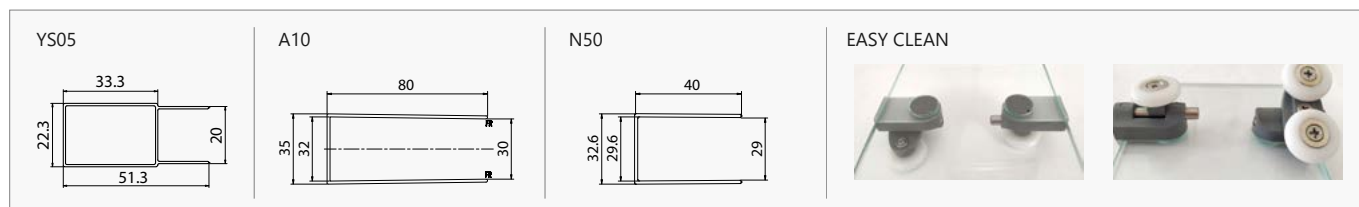

COD.	MISURA SIZE DIMENSIONS ΔΙΑΣΤΑΣΗ (mm)		ENTRATA DOOR OPENING ENTRÉE ΕΙΣΟΔΟΣ (mm)	REGOLAZIONE ADJUSTABLE AJUSTEMENT ΠΡΟΣΑΡΜΟΓΗ (mm)	PESO WEIGHT POIDS ΒΑΡΟΣ (kg)	PREZZO PRICE PRIX ΤΙΜΗ
	A	H	C	A		
5206836049809	700	1900	170	665-690	23	239,00 €
5206836049816	800	1900	205	765-790	26	249,00 €
5206836049823	900	1900	240	865-890	29	269,00 €
5206836049830	1000	1900	295	965-990	32	279,00 €
5206836049854	1100	1900	350	1065-1090	34	289,00 €
5206836049861	1200	1900	400	1165-1190	37	309,00 €
5206836049878	1300	1900	450	1265-1290	40	319,00 €
5206836049885	1400	1900	475	1365-1390	44	329,00 €
5206836049892	1500	1900	500	1465-1490	47	339,00 €
5206836522463	Profilo estensione • Extension profile • Profilé d'extension • Προφίλ προέκτασης (+30x2000mm "YS05")					49,90 €
5206836516783	Profilo muro • Profile wall • Profilé de mur • Προφίλ τοίχου (80x30x2000mm "A10")					69,90 €
5206836040318	Profilo muro • Profile wall • Profilé de mur • Προφίλ τοίχου (40x29x2000mm "N50")					59,90 €
5206836087870	Profilo muro • Profile wall • Profilé de mur • Προφίλ τοίχου (40x29x2000mm "N50") | NERO					59,90 €
-	Piccole modifiche e taglio di profilo fino a 50 mm Small modifications-section cutter up to 50 mm Petites modifications et coupe-profilé jusqu'à 50 mm Μικρές τροποποιήσεις & κόψιμο προφίλ έως 50 mm					99,90 €
5206836012315	Su misura • Special dimensions • Sur mesure • Ειδικών διαστάσεων (H≤1900mm)					389,00 €

* X: Spazio utile entrata • Entrance • Entrée • Είσοδος

Sommare i valori dei singoli lati "C" • Sum the value of each side "C"

Additionner la valeur de chaque côté "C" • Προσθέστε τις διαστάσεις των πλευρών "C"

T Trattamento anticalcare Nano-skin nella parte interna compreso nel prezzo. Rotelline doppie "Easy Clean".Può essere abbinato al laterale fisso FLORA SN-10.