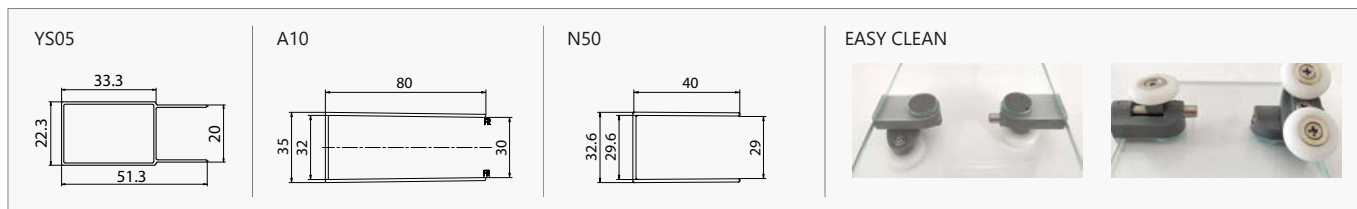

COD.	MISURA SIZE DIMENSIONS ΔΙΑΣΤΑΣΗ (mm)				ENTRATA DOOR OPENING ENTRÉE ΕΙΣΟΔΟΣ (mm)	REGOLAZIONE ADJUSTABLE AJUSTEMENT ΠΡΟΣΑΡΜΟΓΗ (mm)	PESO WEIGHT POIDS ΒΑΡΟΣ (kg)	PREZZO PRICE PRIX ΤΙΜΗ
	A	C	D	H	X	A		
5206836056241	1500	750	750	1900	614	1455-1505	43	649,00 €
5206836056258	1600	750	850	1900	664	1555-1605	45	669,00 €
5206836056265	1700	850	850	1900	714	1655-1705	47	689,00 €
5206836056272	1800	850	950	1900	764	1755-1805	49	699,00 €
5206836056289	1900	950	950	1900	814	1855-1905	52	719,00 €
5206836056296	2000	950	1050	1900	864	1955-2005	54	749,00 €
5206836056302	2100	1050	1050	1900	914	2055-2105	56	759,00 €
5206836056319	2200	1050	1150	1900	964	2155-2205	58	789,00 €
5206836522463	Profilo estensione • Extension profile • Profilé d'extension • Προφίλ προέκτασης (+30x2000mm "YS05")							49,90 €
5206836516783	Profilo muro • Profile wall • Profilé de mur • Προφίλ τοίχου (80x30x2000mm "A10")							69,90 €
5206836040318	Profilo muro • Profile wall • Profilé de mur • Προφίλ τοίχου (40x29x2000mm "N50")							59,90 €
	Piccole modifiche e taglio di profilo fino a 50 mm Small modifications-section cutter up to 50 mm Petites modifications et coupe-profilé jusqu'à 50 mm Μικρές τροποποιήσεις & κόψιμο προφίλ έως 50 mm							99,90 €
5206836012315	Su misura • Special dimensions • Sur mesure • Ειδικών διαστάσεων (H≤1900mm)							849,00 €

* C, D: Può essere posizionato a destra o a sinistra • Can be placed right or left
Peut être placé à droite ou à gauche • Μπορεί να τοποθετηθεί δεξιά ή αριστερά

Trattamento anticalcare Nanoskin all'interno compreso nel prezzo. Rotelline doppie "Easy Clean". Può essere abbinato al laterale fisso FLORA SN-10.