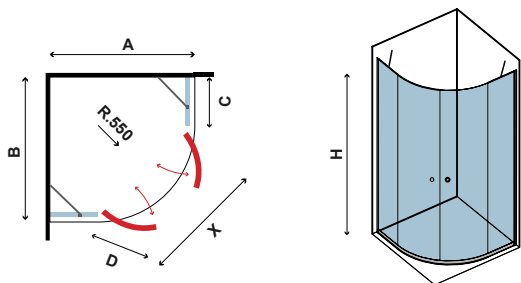

Il prezzo è riferito a tutto il box.
The price refers to the whole box.
Les prix concernent toute la cabine.
Οι τιμές αφορούν ολόκληρη την καμπίνα.

COD.	MISURA SIZE DIMENSIONS ΔΙΑΣΤΑΣΗ (mm)				H	ENTRATA DOOR OPENING ENTRÉE ΕΙΣΟΔΟΣ (mm)	REGOLAZIONE ADJUSTABLE AJUSTEMENT ΠΡΟΣΑΡΜΟΓΗ (mm)		RAGGIO RADIUS RAYON ΑΚΤΙΝΑ (mm)	PESO WEIGHT POIDS ΒΑΡΟΣ (kg)	PREZZO PRICE PRIX ΤΙΜΗ	
	A	B	C	D			A	B				R
5206836050195	800	800	200	400	1900	640	770-790	770-790	550	42	649,00 €	
5206836050201	900	900	300	400	1900	720	870-890	870-890	550	47,5	669,00 €	
5206836075563	Profilo muro • Profile wall • Profilé de mur • Προφίλ τοίχου (+26mm "B14" - sostituisce il profilo B1A)										69,00 €	
Applicazione Nano-skin solo sul lato interno											119,90 €	
Nano-skin application to the internal side												
Nano-skin appliqué du côté intérieur												
Εφαρμογή Nano-skin μόνο στην εσωτερική πλευρά												

x1
42-47,5kg

Box doccia semicircolare con due porte pivotanti e due ante fisse. Profilo alluminio. Non può essere abbinato a laterali fissi.

Semicircular corner cabin with two sides and two pivot doors. Profile aluminium chrome. The cabin cannot be combined with steady panel.
Paroi d'angle avec deux portes coulissantes et deux panneaux fixes. Profilé aluminium chromé. La paroi ne peut pas être combinée avec le panneau fixe.

Ημικυκλική καμπίνα με δύο ανοιγόμενες πόρτες και δύο σταθερά κρύσταλλα. Ανοδιωμένο προφίλ αλουμινίου. Η καμπίνα δεν μπορεί να συνδυαστεί με σταθερό κρύσταλλο.

6 mm

1900 mm