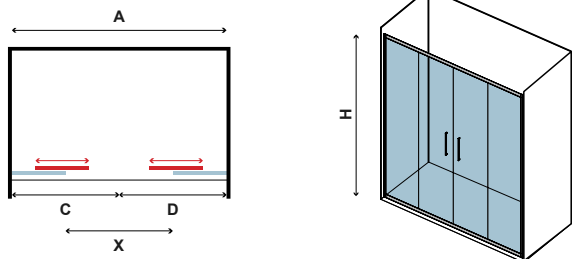

## EFE 600

CRISTALLO TRASPARENTE  
CLEAR GLASS • VERRE TRANSPARENT • ΔΙΑΦΑΝΟ ΚΡΥΣΤΑΛΛΟ

5 mm

1900 mm

In