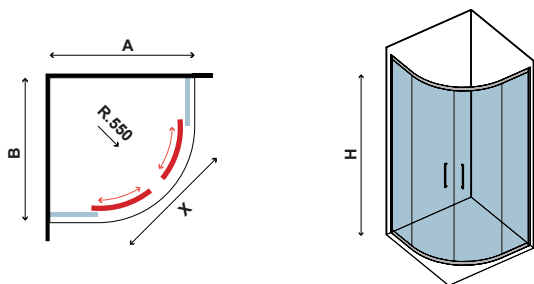

Il prezzo è riferito a tutto il box.
The price refers to the whole box.
Les prix concernent toute la cabine.
Οι τιμές αφορούν ολόκληρη την καμπίνα.

COD.	MISURA SIZE DIMENSIONS ΔΙΑΣΤΑΣΗ (mm)			ENTRATA DOOR OPENING ENTRÉE ΕΙΣΟΔΟΣ (mm)	REGOLAZIONE ADJUSTABLE AJUSTEMENT ΠΡΟΣΑΡΜΟΓΗ (mm)		RAGGIO RADIUS RAYON ΑΚΤΙΝΑ (mm)	PESO WEIGHT POIDS ΒΑΡΟΣ (kg)	PREZZO PRICE PRIX ΤΙΜΗ
	A	B	H	X	A	B	R		
5206836028651	800	800	1900	410	780-800	780-800	550	47	529,00 €
5206836028668	900	900	1900	490	880-900	880-900	550	52	549,00 €
5206836087870	Profilo muro • Profile wall • Profilé de mur • Προφίλ τοίχου (40x29x2000mm "N50") | NERO								59,90 €
-	Piccole modifiche e taglio di profilo fino a 50 mm Small modifications-section cutter up to 50 mm Petites modifications et coupe-profilé jusqu'à 50 mm Μικρές τροποποιήσεις & κόψιμο προφίλ έως 50 mm								99,90 €

Box doccia semicircolare con due ante scorrevoli e due ante fisse. Guarnizioni verticali in colore nero.

Semicircular shower box with two fixed panels and two sliding doors. Vertical gaskets in black color.

Paroi d'angle avec deux portes coulissantes et deux panneaux fixes. Joints verticaux de couleur noire.

Ημικυκλική καμπίνα με δύο σταθερά κρύσταλλα και δύο συρόμενες πόρτες. Κάθετα λάστιχα σε μαύρο χρώμα.