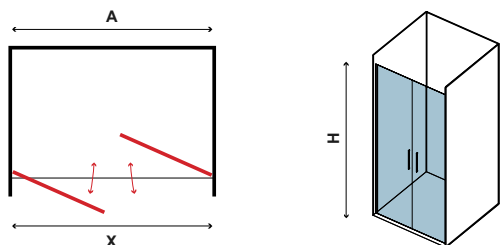

# S 28 SALLON

CRISTALLO TRASPARENTE  
CLEAR GLASS • VERRE TRANSPARENT • ΔΙΑΦΑΝΟ ΚΡΥΣΤΑΛΛΟ

COD.	MISURA SIZE DIMENSIONS ΔΙΑΣΤΑΣΗ (mm)		ENTRATA DOOR OPENING ENTRÉE ΕΙΣΟΔΟΣ (mm)		REGOLAZIONE ADJUSTABLE AJUSTEMENT ΠΡΟΣΑΡΜΟΓΗ (mm)	PESO WEIGHT POIDS ΒΑΡΟΣ (kg)	PREZZO PRICE PRIX ΤΙΜΗ
	A	H	X		A		
5206836050362	700	1900	585		650-700	22	459,00 €
5206836050379	750	1900	635		700-750	23	469,00 €
5206836050386	800	1900	685		750-800	24	479,00 €
5206836050393	850	1900	735		800-850	25	489,00 €
5206836050409	900	1900	785		850-900	26	499,00 €
5206836050416	950	1900	835		900-950	27	509,00 €
5206836050423	1000	1900	885		950-1000	28	519,00 €
52068360504810	1050	1900	935		1000-1050	29	529,00 €
52068360504735	1100	1900	985		1050-1100	30	534,00 €
52068360504742	1150	1900	1035		1100-1150	31	549,00 €
52068360504759	1200	1900	1085		1150-1200	32	559,00 €
52068360504766	1400	1900	1285		1350-1400	39	599,00 €
52068360504773	1450	1900	1335		1400-1450	40	609,00 €
52068360504780	1500	1900	1385		1450-1500	42	619,00 €
52068360504797	1550	1900	1435		1500-1550	44	629,00 €
52068360504803	1600	1900	1485		1550-1600	46	659,00 €
5206836075563	<b>Profilo muro</b> • Profile wall • Profilé de mur • Προφίλ τοίχου (+26mm "B14" - sostituisce il profilo B1A)						69,00 €
	<b>Applicazione Nano-skin solo sul lato interno</b> Nano-skin application to the internal side Nano-skin appliqué du côté intérieur Εφαρμογή Nano-skin μόνο στην εσωτερική πλευρά						119,90 €
5206836012360	<b>Su misura</b> • Special dimensions • Sur mesure • Ειδικών διαστάσεων (H≤1900mm)						799,00 €