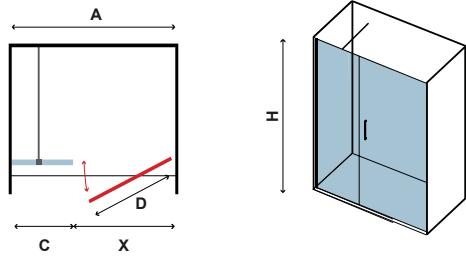

# NERO 6 PORTA

CRISTALLO TRASPARENTE  
CLEAR GLASS • VERRE TRANSPARENT • ΔΙΑΦΑΝΟ ΚΡΥΣΤΑΛΛΟ

6 mm

2000 mm

COD.	MISURA SIZE DIMENSIONS ΔΙΑΣΤΑΣΗ (mm)				ENTRATA DOOR OPENING ENTRÉE ΕΙΣΟΔΟΣ (mm)	REGOLAZIONE ADJUSTABLE AJUSTEMENT ΠΡΟΣΑΡΜΟΓΗ (mm)	PESO WEIGHT POIDS ΒΑΡΟΣ (kg)	PREZZO PRICE PRIX ΤΙΜΗ
	A	C	D	H	X	A		
5206836059204	1400	700	700	2000	600	1360-1400	40	659,00 €
5206836059211	1450	700	750	2000	650	1410-1450	46	659,00 €
5206836059228	1500	700	800	2000	700	1460-1500	52	659,00 €
5206836059235	1550	700	850	2000	750	1510-1550	58	659,00 €
5206836059242	1600	700	900	2000	800	1560-1600	64	719,00 €
5206836059259	1650	800	850	2000	750	1610-1650	64	719,00 €
5206836059266	1700	800	900	2000	800	1660-1700	67	719,00 €
5206836059273	1750	800	950	2000	850	1710-1750	68	759,00 €
5206836059280	1800	900	900	2000	800	1760-1800	70	759,00 €
5206836087870	<b>Profilo muro • Profile wall • Profilé de mur • Προφίλ τοίχου (40x29x2000mm "N50")   NERO</b>							59,90 €
-	<b>Applicazione Nano-skin solo sul lato interno</b> Nano-skin application to the internal side Nano-skin appliqué du côté intérieur Εφαρμογή Nano-skin μόνο στην εσωτερική πλευρά							119,90 €
-	<b>Su misura • Special dimensions • Sur mesure • Ειδικών διαστάσεων (H≤2000mm)</b>							799,90 €