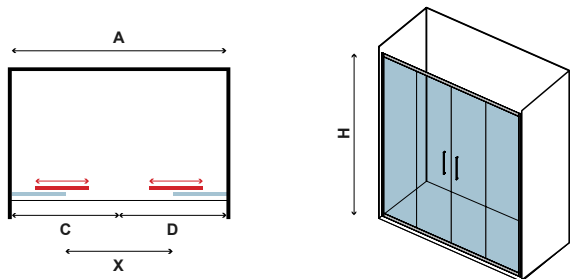

# EFE 600

CRISTALLO TRASPARENTE  
CLEAR GLASS • VERRE TRANSPARENT • ΔΙΑΦΑΝΟ ΚΡΥΣΤΑΛΛΟ

5 mm

1900 mm

In

COD.	MISURA SIZE DIMENSIONS ΔΙΑΣΤΑΣΗ (mm)				ENTRATA DOOR OPENING ENTRÉE ΕΙΣΟΔΟΣ (mm)	REGOLAZIONE ADJUSTABLE AJUSTEMENT ΠΡΟΣΑΡΜΟΓΗ (mm)	PESO WEIGHT POIDS ΒΑΡΟΣ (kg)	PREZZO PRICE PRIX ΤΙΜΗ
	A	C	D	H	X	A		
5206836055954	1600	750	850	1900	642	1585-1610	45	699,00 €
5206836055961	1700	850	850	1900	690	1685-1710	47	729,00 €
5206836055978	1800	850	950	1900	740	1785-1810	49	739,00 €
5206836055985	1900	950	950	1900	790	1885-1910	52	749,00 €
5206836055992	2000	950	1050	1900	840	1985-2010	54	769,00 €
-	<b>Piccole modifiche e taglio di profilo fino a 50 mm</b> Small modifications-section cutter up to 50 mm Petites modifications et coupe-profilé jusqu'à 50 mm Μικρές τροποποιήσεις & κόψιμο προφίλ έως 50 mm							99,90 €
5206836059532	<b>Su misura • Special dimensions • Sur mesure • Ειδικών διαστάσεων (H≤1900mm)</b>							799,00 €