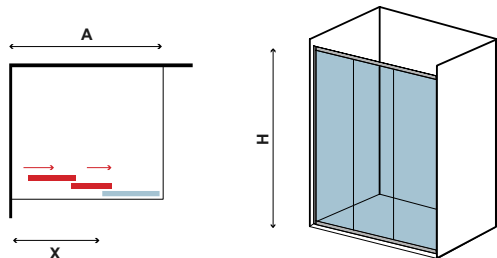

# PENTA 300

CRISTALLO TRASPARENTE  
CLEAR GLASS • VERRE TRANSPARENT • ΔΙΑΦΑΝΟ ΚΡΥΣΤΑΛΛΟ

4 mm

1900 mm

COD.	MISURA SIZE DIMENSIONS ΔΙΑΣΤΑΣΗ (mm)		ENTRATA DOOR OPENING ENTRÉE ΕΙΣΟΔΟΣ (mm)	REGOLAZIONE ADJUSTABLE AJUSTEMENT ΠΡΟΣΑΡΜΟΓΗ (mm)	PESO WEIGHT POIDS ΒΑΡΟΣ (kg)	PREZZO PRICE PRIX ΤΙΜΗ
	A	H	X	A		
5206836512037	900	1900	465	900-1000	23	529,00 €
5206836512044	1000	1900	532	1000-1100	26	539,00 €
5206836511894	1100	1900	598	1100-1200	27	549,00 €
5206836512051	1200	1900	665	1200-1300	29	559,00 €
5206836512068	1300	1900	732	1300-1400	33	579,00 €
5206836512075	1400	1900	798	1400-1500	35	589,00 €
5206836512082	1500	1900	865	1500-1600	37	595,00 €
5206836512099	1600	1900	932	1600-1700	39	599,00 €
5206836522463	<b>Profilo estensione</b> • Extension profile • Profilé d'extension • Προφίλ προέκτασης (+30x2000mm "YS05")					49,90 €
5206836516783	<b>Profilo muro</b> • Profile wall • Profilé de mur • Προφίλ τοίχου (80x30x2000mm "A10")					69,90 €
5206836040318	<b>Profilo muro</b> • Profile wall • Profilé de mur • Προφίλ τοίχου (40x29x2000mm "N50")					59,90 €
-	<b>Applicazione Nano-skin solo sul lato interno</b> • Nano-skin application to the internal side Nano-skin appliqué du côté intérieur • Εφαρμογή Nano-skin μόνο στην εσωτερική πλευρά					119,90 €