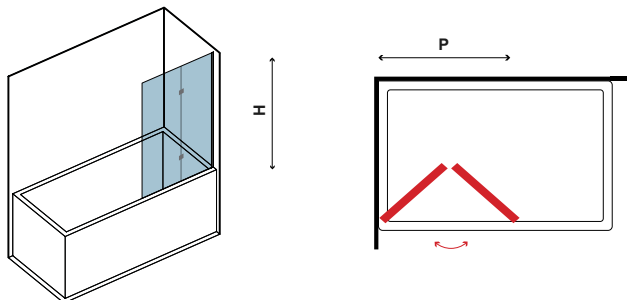

S 7 VASCA

CRISTALLO TRASPARENTE
CLEAR GLASS • VERRE TRANSPARENT • ΔΙΑΦΑΝΟ ΚΡΥΣΤΑΛΛΟ

COD.	MISURA SIZE DIMENSIONS ΔΙΑΣΤΑΣΗ (mm)		REGOLAZIONE ADJUSTABLE AJUSTEMENT ΠΡΟΣΑΡΜΟΓΗ (mm)	PESO WEIGHT POIDS ΒΑΡΟΣ (kg)	PREZZO PRICE PRIX ΤΙΜΗ
	P	H	P		
5206836057156	700	1400	680-700	15	389,00 €
5206836057163	800	1400	780-800	17	399,00 €
5206836057170	900	1400	880-900	19	409,00 €
5206836057187	1000	1400	980-1000	22	419,00 €
	Applicazione Nano-skin solo sul lato interno Nano-skin application to the internal side Nano-skin appliqué du côté intérieur Εφαρμογή Nano-skin μόνο στην εσωτερική πλευρά				119,90 €
5206836012360	Su misura • Special dimensions • Sur mesure • Ειδικών διαστάσεων (H≤1400mm)				449,00 €