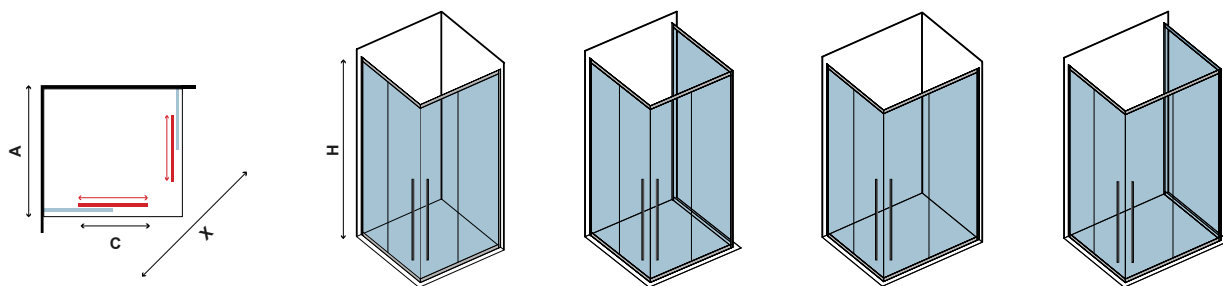

# SANTORINI 100

CRISTALLO TRASPARENTE  
CLEAR GLASS • VERRE TRANSPARENT • ΔΙΑΦΑΝΟ ΚΡΥΣΤΑΛΛΟ

8 mm

2000 mm

In/Out

COD.	MISURA SIZE DIMENSIONS ΔΙΑΣΤΑΣΗ (mm)		ENTRATA DOOR OPENING ENTRÉE ΕΙΣΟΔΟΣ (mm)	REGOLAZIONE ADJUSTABLE AJUSTEMENT ΠΡΟΣΑΡΜΟΓΗ (mm)	PESO WEIGHT POIDS ΒΑΡΟΣ (kg)	PREZZO PRICE PRIX ΤΙΜΗ
	A	H	C	A		
5206836052793	800	2000	220	780-795	38	549,00 €
5206836052809	900	2000	260	880-895	42	559,00 €
5206836052816	1000	2000	280	980-995	46	589,00 €
5206836052823	1200	2000	360	1180-1195	54	599,00 €