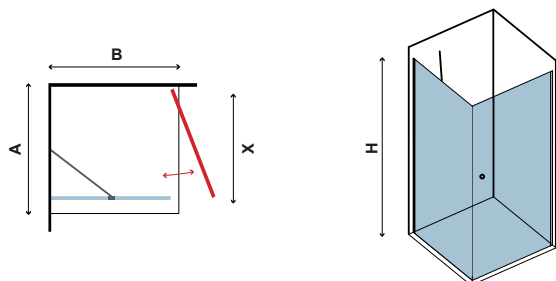

## S 28 & S 28F

CRISTALLO TRASPARENTE  
CLEAR GLASS • VERRE TRANSPARENT • ΔΙΑΦΑΝΟ ΚΡΥΣΤΑΛΛΟ

6 mm

1900 mm

COD.	MISURA SIZE DIMENSIONS ΔΙΑΣΤΑΣΗ (mm)		ENTRATA DOOR OPENING ENTRÉE ΕΙΣΟΔΟΣ (mm)	REGOLAZIONE ADJUSTABLE AJUSTEMENT ΠΡΟΣΑΡΜΟΓΗ (mm)	PESO WEIGHT POIDS ΒΑΡΟΣ (kg)	PREZZO PRICE PRIX ΤΙΜΗ
	A	H	X	A		
5206836050263	700	1900	600	675-700	25	299,00 €
5206836050270	750	1900	650	725-750	28	309,00 €
5206836050287	800	1900	700	775-800	30	319,00 €
5206836054452	850	1900	750	825-850	31	329,00 €
5206836050294	900	1900	800	875-900	32	339,00 €
5206836075563	<b>Profilo muro</b> • Profile wall • Profilé de mur • Προφίλ τοίχου (+26mm "B14" - sostituisce il profilo B1A)					<b>69,00 €</b>
-	<b>Applicazione Nano-skin solo sul lato interno</b> Nano-skin application to the internal side Nano-skin appliqué du côté intérieur Εφαρμογή Nano-skin μόνο στην εσωτερική πλευρά					<b>119,90 €</b>
5206836012360	<b>Su misura</b> • Special dimensions • Sur mesure • Ειδικών διαστάσεων (H≤1900mm)					<b>499,00 €</b>