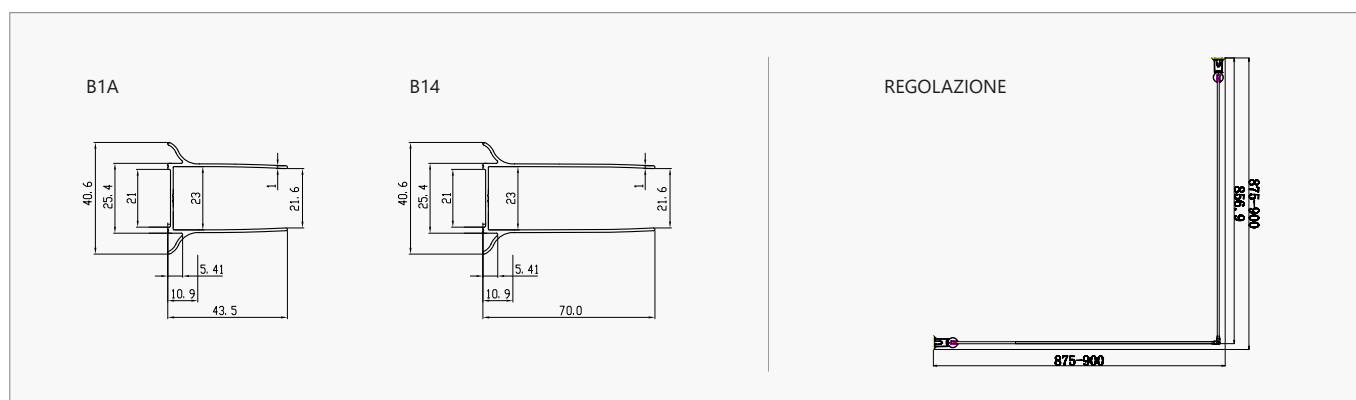

COD.	MISURA SIZE DIMENSIONS ΔΙΑΣΤΑΣΗ (mm)		ENTRATA DOOR OPENING ENTRÉE ΕΙΣΟΔΟΣ (mm)	REGOLAZIONE ADJUSTABLE AJUSTEMENT ΠΡΟΣΑΡΜΟΓΗ (mm)	PESO WEIGHT POIDS ΒΑΡΟΣ (kg)	PREZZO PRICE PRIX ΤΙΜΗ
	A	H	X	A		
5206836050263	700	1900	600	675-700	25	299,00 €
5206836050270	750	1900	650	725-750	28	309,00 €
5206836050287	800	1900	700	775-800	30	319,00 €
5206836054452	850	1900	750	825-850	31	329,00 €
5206836050294	900	1900	800	875-900	32	339,00 €
5206836075563	Profilo muro • Profile wall • Profilé de mur • Προφίλ τοίχου (+26mm "B14" - sostituisce il profilo B1A)					69,00 €
	Applicazione Nano-skin solo sul lato interno Nano-skin application to the internal side Nano-skin appliqué du côté intérieur Εφαρμογή Nano-skin μόνο στην εσωτερική πλευρά					119,90 €
5206836012360	Su misura • Special dimensions • Sur mesure • Ειδικών διαστάσεων (H≤1900mm)					499,00 €

Box doccia con due porte pivotanti. Profilo alluminio. Il box non puo essere combinato con laterale fisso.

Cabin with two pivot doors. Profile aluminium chrome. The cabin cannot be combined with steady panel.

Paroi de douche avec deux portes pivotantes. Profilé aluminium chromé. La paroi ne peut pas être combinée avec le panneau fixe.

Καμπίνα με δύο ανοιγόμενες πόρτες. Ανοδιωμένο προφίλ αλουμινίου. Η καμπίνα δεν μπορεί να συνδυαστεί με σταθερό κρύσταλλο.

I box doccia sono confezionati per singolo lato. I prezzi indicati riguardano un solo lato.

Each side part of the cabin is packed separately. The prices are referred only to one side panel.

Les parois de douche sont emballées par panneau de côté. Les prix concernent un seul côté.

Κάθε πλευρά καμπίνας είναι συσκευασμένη ξεχωριστά. Οι τιμές αφορούν μόνο μία πλευρά.