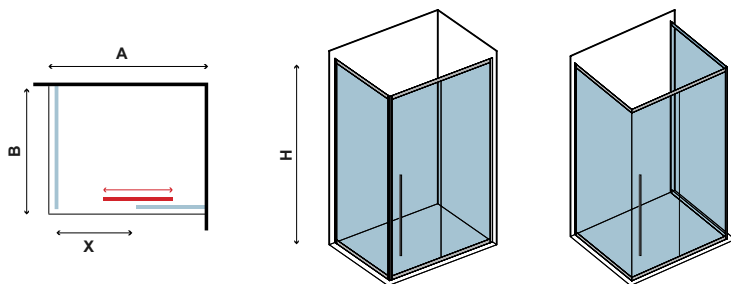

# SANTORINI 500 & NR-10

CRISTALLO TRASPARENTE  
CLEAR GLASS • VERRE TRANSPARENT • ΔΙΑΦΑΝΟ ΚΡΥΣΤΑΛΛΟ

8 mm

2000 mm

In/Out

COD.	MISURA SIZE DIMENSIONS ΔΙΑΣΤΑΣΗ (mm)		ENTRATA DOOR OPENING ENTRÉE ΕΙΣΟΔΟΣ (mm)	REGOLAZIONE ADJUSTABLE AJUSTEMENT ΠΡΟΣΑΡΜΟΓΗ (mm)	PESO WEIGHT POIDS ΒΑΡΟΣ (kg)	PREZZO PRICE PRIX ΤΙΜΗ
	A	H	X	A		
5206836052946	1200	2000	470	1170-1190	54	799,00 €
5206836052953	1300	2000	520	1270-1290	58	819,00 €
5206836052960	1400	2000	570	1370-1390	62	839,00 €
5206836052977	1500	2000	620	1470-1490	66	859,00 €
5206836087870	<b>Profilo muro • Profile wall • Profilé de mur • Προφίλ τοίχου (40x29x2000mm "N50")   NERO</b>					<b>59,90 €</b>