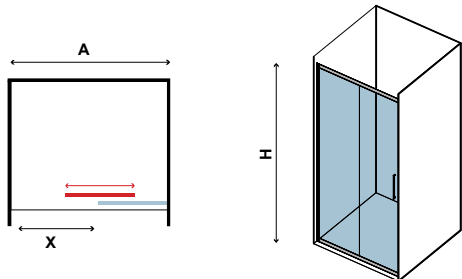

COD.	MISURA SIZE DIMENSIONS ΔΙΑΣΤΑΣΗ (mm)		ENTRATA DOOR OPENING ENTRÉE ΕΙΣΟΔΟΣ (mm)	REGOLAZIONE ADJUSTABLE AJUSTEMENT ΠΡΟΣΑΡΜΟΓΗ (mm)	PESO WEIGHT POIDS ΒΑΡΟΣ (kg)	PREZZO PRICE PRIX ΤΙΜΗ
	A	H	X	A		
5206836052946	1200	2000	470	1170-1190	54	799,00 €
5206836052953	1300	2000	520	1270-1290	58	819,00 €
5206836052960	1400	2000	570	1370-1390	62	839,00 €
5206836052977	1500	2000	620	1470-1490	66	859,00 €
5206836087870	Profilo muro • Profile wall • Profilé de mur • Προφίλ τοίχου (40x29x2000mm "N50") | NERO					59,90 €
-	Piccole modifiche e taglio di profilo fino a 50 mm Small modifications-section cutter up to 50 mm Petites modifications et coupe-profilé jusqu'à 50 mm Μικρές τροποποιήσεις & κόψιμο προφίλ έως 50 mm					99,90 €

Applicazione Nanoskin sia all'interno e all'esterno. Chiusura "soft close" della porta scorrevole. Può essere combinato con laterale fisso NR-10.

Nanoskin application on the inside & outside part. Soft closing of the sliding door. Combined with NR-10 side fixed glass.
Nano-skin appliqué à l'intérieur et à l'extérieur. Fermeture douce de la porte coulissante. Combinée avec panneau fixe latéral NR-10.
Εφαρμοσμένο Nano-skin στην εσωτερική & εξωτερική πλευρά. Κλείσιμο "soft close" της συρόμενης πόρτας. Συνδυάζεται με πλαϊνό σταθερό κρύσταλλο NR-10.