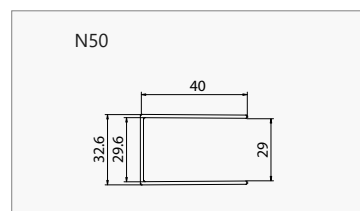

COD.	MISURA SIZE DIMENSIONS ΔΙΑΣΤΑΣΗ (mm)		ENTRATA DOOR OPENING ENTRÉE ΕΙΣΟΔΟΣ (mm)	REGOLAZIONE ADJUSTABLE AJUSTEMENT ΠΡΟΣΑΡΜΟΓΗ (mm)	PESO WEIGHT POIDS ΒΑΡΟΣ (kg)	PREZZO PRICE PRIX ΤΙΜΗ
	A	H	C	A		
5206836055190	700	1900	170	690-700	21	289,00 €
5206836055206	800	1900	205	790-800	23	299,00 €
5206836055213	900	1900	235	890-900	24	309,00 €
5206836055220	1000	1900	280	990-1000	26	319,00 €
5206836055237	1100	1900	350	1090-1100	28	329,00 €
5206836055244	1200	1900	400	1190-1200	30	339,00 €
5206836055251	1300	1900	450	1290-1300	32	349,00 €
5206836055268	1400	1900	475	1390-1400	36	359,00 €
5206836087870	Profilo muro • Profile wall • Profilé de mur • Προφίλ τοίχου (40x29x2000mm "N50") | NERO					59,90 €
-	Piccole modifiche e taglio di profilo fino a 50 mm Small modifications-section cutter up to 50 mm Petites modifications et coupe-profilé jusqu'à 50 mm Μικρές τροποποιήσεις & κόψιμο προφίλ έως 50 mm					99,90 €
-	Applicazione Nano-skin solo sul lato interno Nano-skin application to the internal side Nano-skin appliqué du côté intérieur Εφαρμογή Nano-skin μόνο στην εσωτερική πλευρά					119,90 €
5206836059532	Su misura • Special dimensions • Sur mesure • Ειδικών διαστάσεων (H≤1900mm)					429,00 €

* X: Spazio utile entrata • Entrance • Entrée • Είσοδος

Sommare i valori dei singoli lati "C" • Sum the value of each side "C"

Additionner la valeur de chaque côté "C" • Προσθέστε τις διαστάσεις των πλευρών "C"

Rotelline doppie. Guarnizioni verticali in colore nero. Può essere abbinato al laterale fisso NR-10.

Double wheels standard. Vertical gaskets in black color. Combined with NR-10 side fixed glass.

Roues doubles. Joints verticaux de couleur noire. Combinée avec panneau fixe latéral NR-10.

Διπλά ροδάκια. Κάθετα λάστιχα σε μαύρο χρώμα. Συνδυάζεται με πλαϊνό σταθερό κρύσταλλο NR-10.