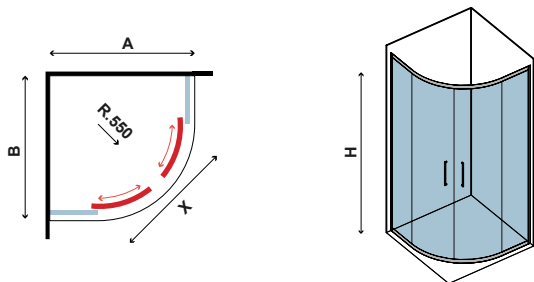

Il prezzo è riferito a tutto il box.
The price refers to the whole box.
Les prix concernant toute la cabine.
Οι τιμές αφορούν ολόκληρη την καμπίνα.

COD.	MISURA SIZE DIMENSIONS ΔΙΑΣΤΑΣΗ (mm)			ENTRATA DOOR OPENING ENTRÉE ΕΙΣΟΔΟΣ (mm)	REGOLAZIONE ADJUSTABLE AJUSTEMENT ΠΡΟΣΑΡΜΟΓΗ (mm)		RAGGIO RADIUS RAYON ΑΚΤΙΝΑ (mm)	PESO WEIGHT POIDS ΒΑΡΟΣ (kg)	PREZZO PRICE PRIX ΤΙΜΗ
	A	B	H	X	A	B	R		
5206836056333	800	800	1900	410	780-800	780-800	550	47	529,00 €
5206836056340	900	900	1900	490	880-900	880-900	550	52	549,00 €
	Piccole modifiche e taglio di profilo fino a 50 mm Small modifications-section cutter up to 50 mm Petites modifications et coupe-profilé jusqu'à 50 mm Μικρές τροποποιήσεις & κόψιμο προφίλ έως 50 mm								99,90 €

x1
47-52kg

Box doccia semicircolare con due ante scorrevoli e due ante fisse.

Semicircular shower box with two fixed panels and two sliding doors.
Paroi d'angle avec deux portes coulissantes et deux panneaux fixes.
Ημικυκλική καμπίνα με δύο σταθερά κρύσταλλα και δύο συρόμενες πόρτες.

I modelli con i prezzi di colore rosso saranno disponibili entro 55 giorni

Red digits are referred to products with 55 days delivery

Modèles dont le prix est indiqué en couleur rouge, sont disponibles sur commande à terme de 55 jours

Τα κόκκινα ψηφία αναφέρονται σε προϊόντα με παράδοση 55 ημερών

5 mm

1900 mm

In