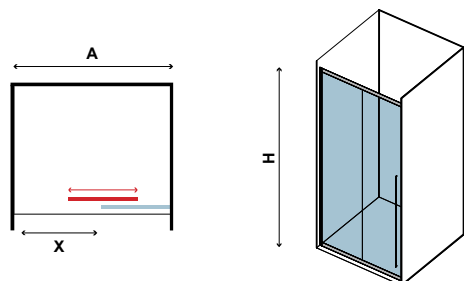

# ELYSIUM 400

CRISTALLO TRASPARENTE  
CLEAR GLASS • VERRE TRANSPARENT • ΔΙΑΦΑΝΟ ΚΡΥΣΤΑΛΛΟ

8 mm

2000 mm

In/Out

COD.	MISURA SIZE DIMENSIONS ΔΙΑΣΤΑΣΗ (mm)		ENTRATA DOOR OPENING ENTRÉE ΕΙΣΟΔΟΣ (mm)	REGOLAZIONE ADJUSTABLE AJUSTEMENT ΠΡΟΣΑΡΜΟΓΗ (mm)	PESO WEIGHT POIDS ΒΑΡΟΣ (kg)	PREZZO PRICE PRIX ΤΙΜΗ
	A	H	X	A		
5206836054940	1000	2000	370	970-990	45	599,00 €
5206836054957	1100	2000	420	1070-1090	49	629,00 €
5206836054964	1200	2000	470	1170-1190	53	649,00 €
5206836054971	1300	2000	520	1270-1290	57	669,00 €
5206836054988	1400	2000	570	1370-1390	61	689,00 €
5206836054995	1500	2000	620	1470-1490	65	709,00 €
5206836048574	<b>Profilo estensione</b> • Extension profile • Profilé d'extension • Προφίλ προέκτασης (+25mm "11493")					69,90 €
-	<b>Piccole modifiche e taglio di profilo fino a 50 mm</b> Small modifications-section cutter up to 50 mm Petites modifications et coupe-profilé jusqu'à 50 mm Μικρές τροποποιήσεις & κόψιμο προφίλ έως 50 mm					99,90 €