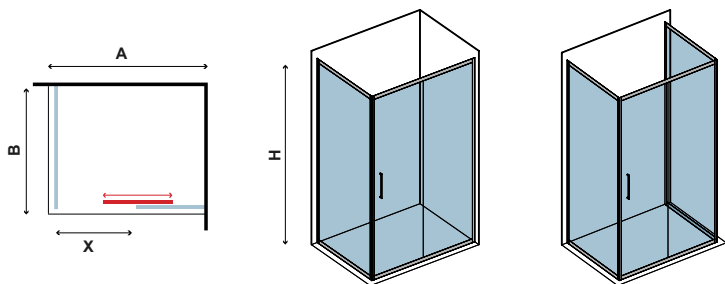

## FLORA 500 & SN-10

CRISTALLO SATINE  
SATINE GLASS • VERRE SATINE • SATINE ΚΡΥΣΤΑΛΛΟ

6 mm

1900 mm

1m

nano  
technology

COD.	MISURA SIZE DIMENSIONS ΔΙΑΣΤΑΣΗ (mm)		ENTRATA DOOR OPENING ENTRÉE ΕΙΣΟΔΟΣ (mm)	REGOLAZIONE ADJUSTABLE AJUSTEMENT ΠΡΟΣΑΡΜΟΓΗ (mm)	PESO WEIGHT POIDS ΒΑΡΟΣ (kg)	PREZZO PRICE PRIX ΤΙΜΗ
	A	H	X	A		
5206836056098	1000	1900	403	965-1015	36	449,00 €
5206836056111	1100	1900	453	1065-1115	38	469,00 €
5206836056128	1200	1900	503	1165-1215	41	479,00 €
5206836056135	1300	1900	553	1265-1315	43	489,00 €
5206836056142	1400	1900	603	1365-1415	45	519,00 €
5206836056159	1500	1900	653	1465-1515	47	549,00 €
5206836522463	<b>Profilo estensione</b> • Extension profile • Profilé d'extension • Προφίλ προέκτασης (+30x2000mm "YS05")					49,90 €
5206836516783	<b>Profilo muro</b> • Profile wall • Profilé de mur • Προφίλ τοίχου (80x30x2000mm "A10")					69,90 €
5206836040318	<b>Profilo muro</b> • Profile wall • Profilé de mur • Προφίλ τοίχου (40x29x2000mm "N50")					59,90 €
-	<b>Piccole modifiche e taglio di profilo fino a 50 mm</b> Small modifications-section cutter up to 50 mm Petites modifications et coupe-profilé jusqu'à 50 mm Μικρές τροποποιήσεις & κόψιμο προφίλ έως 50 mm					99,90 €
5206836012315	<b>Su misura</b> • Special dimensions • Sur mesure • Ειδικών διαστάσεων (H≤1900mm)					599,00 €