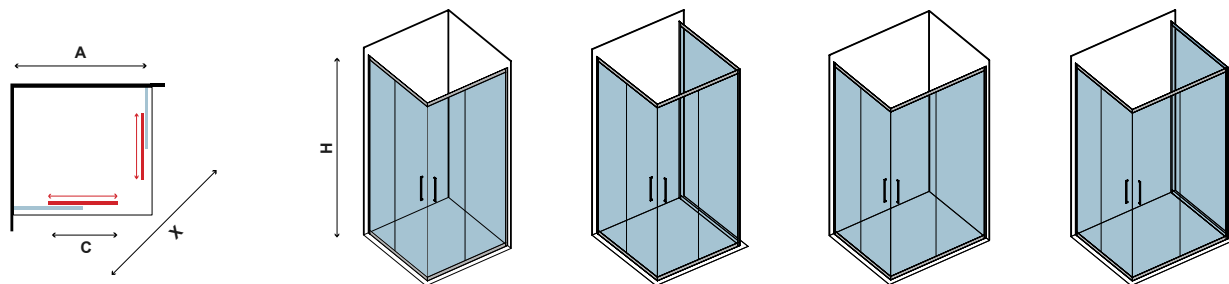

## EFE 100

CRISTALLO TRASPARENTE  
CLEAR GLASS • VERRE TRANSPARENT • ΔΙΑΦΑΝΟ ΚΡΥΣΤΑΛΛΟ

5 mm

1900 mm

In

COD.	MISURA SIZE DIMENSIONS ΔΙΑΣΤΑΣΗ (mm)		ENTRATA DOOR OPENING ENTRÉE ΕΙΣΟΔΟΣ (mm)	REGOLAZIONE ADJUSTABLE AJUSTEMENT ΠΡΟΣΑΡΜΟΓΗ (mm)	PESO WEIGHT POIDS ΒΑΡΟΣ (kg)	PREZZO PRICE PRIX ΤΙΜΗ
	A	H	C	A		
5206836055114	700	1900	170	690-700	21	299,00 €
5206836055121	800	1900	205	790-800	23	319,00 €
5206836055138	900	1900	235	890-900	24	329,00 €
5206836055145	1000	1900	280	990-1000	26	334,00 €
5206836055152	1100	1900	350	1090-1100	28	339,00 €
5206836055169	1200	1900	400	1190-1200	30	344,00 €
5206836055176	1300	1900	450	1290-1300	32	349,00 €
5206836055183	1400	1900	475	1390-1400	36	369,00 €
-	Piccole modifiche e taglio di profilo fino a 50 mm Small modifications-section cutter up to 50 mm Petites modifications et coupe-profilé jusqu'à 50 mm Μικρές τροποποιήσεις & κόψιμο προφίλ έως 50 mm					99,90 €
-	Applicazione Nano-skin solo sul lato interno Nano-skin application to the internal side Nano-skin appliqué du côté intérieur Εφαρμογή Nano-skin μόνο στην εσωτερική πλευρά					119,90 €
5206836059532	Su misura • Special dimensions • Sur mesure • Ειδικών διαστάσεων (H≤1900mm)					429,00 €