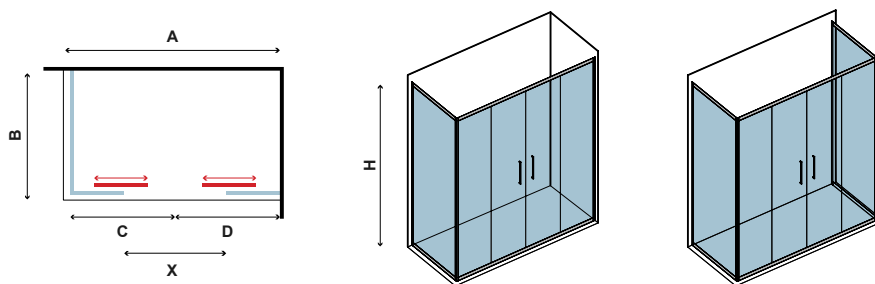

# FLORA 600 & SN-10

CRISTALLO TRASPARENTE  
CLEAR GLASS • VERRE TRANSPARENT • ΔΙΑΦΑΝΟ ΚΡΥΣΤΑΛΛΟ

6 mm    1900 mm    In

COD.	MISURA SIZE DIMENSIONS ΔΙΑΣΤΑΣΗ (mm)				ENTRATA DOOR OPENING ENTRÉE ΕΙΣΟΔΟΣ (mm)	REGOLAZIONE ADJUSTABLE AJUSTEMENT ΠΡΟΣΑΡΜΟΓΗ (mm)	PESO WEIGHT POIDS ΒΑΡΟΣ (kg)	PREZZO PRICE PRIX ΤΙΜΗ
	A	C	D	H	X	A		
5206836056166	1500	750	750	1900	614	1455-1505	43	589,00 €
5206836056173	1600	750	850	1900	664	1555-1605	45	609,00 €
5206836056180	1700	850	850	1900	714	1655-1705	47	629,00 €
5206836056197	1800	850	950	1900	764	1755-1805	49	639,00 €
5206836056203	1900	950	950	1900	814	1855-1905	52	659,00 €
5206836056210	2000	950	1050	1900	864	1955-2005	54	679,00 €
5206836056227	2100	1050	1050	1900	914	2055-2105	56	689,00 €
5206836056234	2200	1050	1150	1900	964	2155-2205	58	699,00 €
5206836522463	<b>Profilo estensione</b> • Extension profile • Profilé d'extension • Προφίλ προέκτασης (+30x2000mm "YS05")							49,90 €
5206836516783	<b>Profilo muro</b> • Profile wall • Profilé de mur • Προφίλ τοίχου (80x30x2000mm "A10")							69,90 €
5206836040318	<b>Profilo muro</b> • Profile wall • Profilé de mur • Προφίλ τοίχου (40x29x2000mm "N50")							59,90 €
	<b>Piccole modifiche e taglio di profilo fino a 50 mm</b> Small modifications-section cutter up to 50 mm Petites modifications et coupe-profilé jusqu'à 50 mm Μικρές τροποποιήσεις & κόψιμο προφίλ έως 50 mm							99,90 €
5206836012315	<b>Su misura</b> • Special dimensions • Sur mesure • Ειδικών διαστάσεων (H≤1900mm)							749,00 €