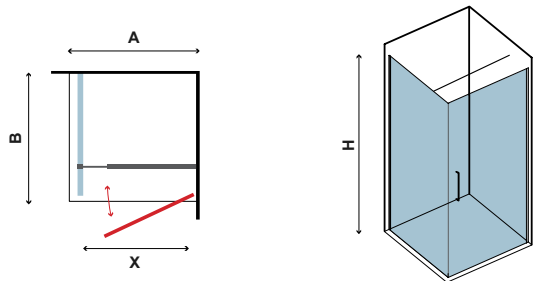

# NERO PIVOT & FREE 1 NERO

CRISTALLO SERIGRAFATO  
SERIGRAFATO GLASS • VERRE SÉRIGRAPHIÉ • ΣΕΡΙΓΡΑΦΑΤΟ ΚΡΥΣΤΑΛΛΟ

6 mm

2000 mm

COD.	MISURA SIZE DIMENSIONS ΔΙΑΣΤΑΣΗ (mm)		ENTRATA DOOR OPENING ENTRÉE ΕΙΣΟΔΟΣ (mm)	REGOLAZIONE ADJUSTABLE AJUSTEMENT ΠΡΟΣΑΡΜΟΓΗ (mm)	PESO WEIGHT POIDS ΒΑΡΟΣ (kg)	PREZZO PRICE PRIX ΤΙΜΗ
	A	H	X	A		
5206836028828	700	2000	585	640-670	27	469,00 €
5206836028835	800	2000	685	740-770	29	479,00 €
5206836028842	900	2000	785	840-870	30	489,00 €
5206836087870	<b>Profilo muro</b> • Profile wall • Profilé de mur • Προφίλ τοίχου (40x29x2000mm "N50")   <b>NERO</b>					59,90 €
-	<b>Applicazione Nano-skin solo sul lato interno</b> • Nano-skin application to the internal side Nano-skin appliqué du côté intérieur • Εφαρμογή Nano-skin μόνο στην εσωτερική πλευρά					119,90 €

**FREE 1 NERO | LATERALE FISSO • SIDE PANEL • PANNEAU FIXE • ΣΤΑΘΕΡΟ ΚΡΥΣΤΑΛΛΟ**

COD.	MISURA SIZE DIMENSIONS ΔΙΑΣΤΑΣΗ (mm)		REGOLAZIONE ADJUSTABLE AJUSTEMENT ΠΡΟΣΑΡΜΟΓΗ (mm)	PESO WEIGHT POIDS ΒΑΡΟΣ (kg)	PREZZO PRICE PRIX ΤΙΜΗ	
	B	H	B			
5206836028767	700	2000	670-690	20	299,90 €	
5206836028774	800	2000	770-790	32	329,90 €	
5206836028781	900	2000	870-890	35	349,90 €	
5206836028798	1000	2000	970-990	37	359,90 €	
5206836028804	1200	2000	1170-1190	40	399,90 €	
5206836028811	1400	2000	1370-1390	44	499,90 €	
5206836087870	<b>Profilo muro</b> • Profile wall • Profilé de mur • Προφίλ τοίχου (40x29x2000mm "N50")   <b>NERO</b>					59,90 €
-	<b>Applicazione Nano-skin solo sul lato interno</b> • Nano-skin application to the internal side Nano-skin appliqué du côté intérieur • Εφαρμογή Nano-skin μόνο στην εσωτερική πλευρά					119,90 €