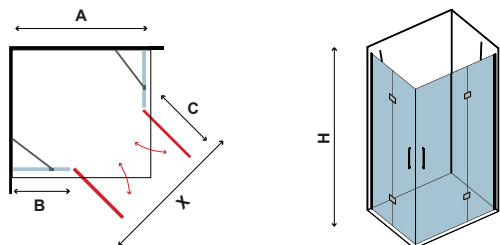

# TINOS 100

CRISTALLO TRASPARENTE  
CLEAR GLASS • VERRE TRANSPARENT • ΔΙΑΦΑΝΟ ΚΡΥΣΤΑΛΛΟ

8 mm

2000 mm

In/Out

COD.	MISURA SIZE DIMENSIONS ΔΙΑΣΤΑΣΗ (mm)			ENTRATA DOOR OPENING ENTRÉE ΕΙΣΟΔΟΣ (mm)	REGOLAZIONE ADJUSTABLE AJUSTEMENT ΠΡΟΣΑΡΜΟΓΗ (mm)	PESO WEIGHT POIDS ΒΑΡΟΣ (kg)	PREZZO PRICE PRIX ΤΙΜΗ	
	A	B	H	C	A			
5206836052656	700	214	2000	400	680-700	34	579,00 €	
5206836052663	800	284	2000	450	780-800	38	589,00 €	
5206836052670	900	314	2000	500	880-900	42	599,00 €	
5206836052687	1000	314	2000	600	980-1000	46	619,00 €	
5206836052694	1200	514	2000	600	1180-1200	54	659,00 €	
5206836052700	1300	614	2000	600	1280-1300	58	719,00 €	
5206836052717	1400	714	2000	600	1380-1400	62	769,00 €	
5206836059518	Su misura • Special dimensions • Sur mesure • Ειδικών διαστάσεων (H≤2000mm)							879,00 €