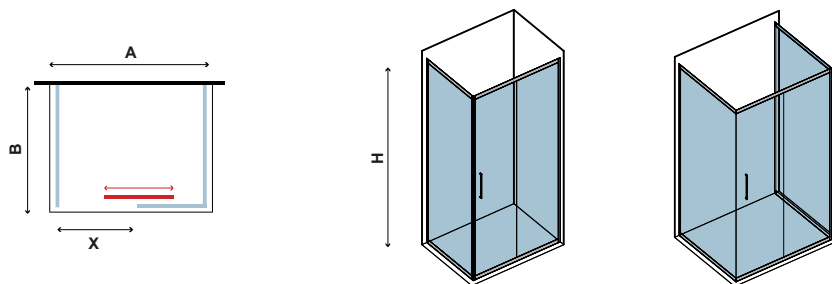

## EFE 400 & NP-10

CRISTALLO TRASPARENTE

CLEAR GLASS • VERRE TRANSPARENT • ΔΙΑΦΑΝΟ ΚΡΥΣΤΑΛΛΟ

5 mm

1900 mm

In

COD.	MISURA SIZE DIMENSIONS ΔΙΑΣΤΑΣΗ (mm)		ENTRATA DOOR OPENING ENTRÉE ΕΙΣΟΔΟΣ (mm)	REGOLAZIONE ADJUSTABLE AJUSTEMENT ΠΡΟΣΑΡΜΟΓΗ (mm)	PESO WEIGHT POIDS ΒΑΡΟΣ (kg)	PREZZO PRICE PRIX ΤΙΜΗ
	A	H	X	A		
5206836055565	1000	1900	390	985-1010	36	389,00 €
5206836055572	1100	1900	440	1085-1110	38	399,00 €
5206836055589	1200	1900	490	1185-1210	41	409,00 €
5206836055596	1300	1900	540	1285-1310	43	419,00 €
5206836055602	1400	1900	590	1385-1410	45	449,00 €
5206836087870	<b>Profilo muro</b> • Profile wall • Profilé de mur • Προφίλ τοίχου (40x29x2000mm "N50")   <b>NERO</b>					59,90 €
-	<b>Piccole modifiche e taglio di profilo fino a 50 mm</b> Small modifications-section cutter up to 50 mm Petites modifications et coupe-profilé jusqu'à 50 mm Μικρές τροποποιήσεις & κόψιμο προφίλ έως 50 mm					99,90 €
-	<b>Applicazione Nano-skin solo sul lato interno</b> Nano-skin application to the internal side Nano-skin appliqué du côté intérieur Εφαρμογή Nano-skin μόνο στην εσωτερική πλευρά					119,90 €
5206836059532	<b>Su misura</b> • Special dimensions • Sur mesure • Ειδικών διαστάσεων (H≤1900mm)					599,00 €