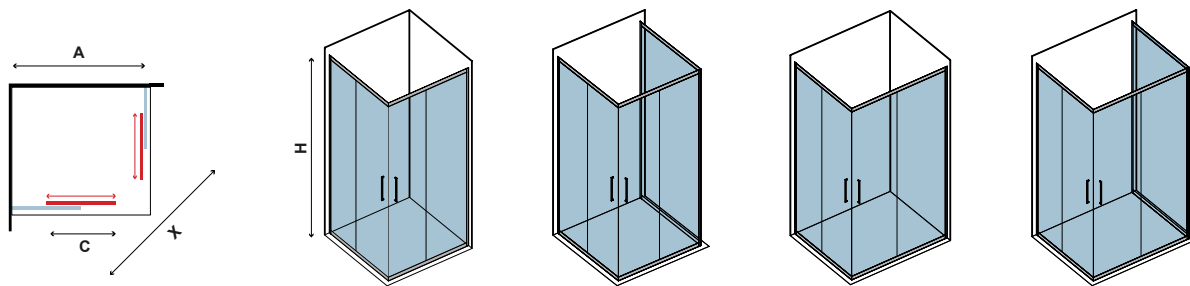

## EFE 100

CRISTALLO TRASPARENTE  
CLEAR GLASS • VERRE TRANSPARENT • ΔΙΑΦΑΝΟ ΚΡΥΣΤΑΛΛΟ

5 mm

1900 mm

In

COD.	MISURA SIZE DIMENSIONS ΔΙΑΣΤΑΣΗ (mm)		ENTRATA DOOR OPENING ENTRÉE ΕΙΣΟΔΟΣ (mm)	REGOLAZIONE ADJUSTABLE AJUSTEMENT ΠΡΟΣΑΡΜΟΓΗ (mm)	PESO WEIGHT POIDS ΒΑΡΟΣ (kg)	PREZZO PRICE PRIX ΤΙΜΗ
	A	H	C	A		
5206836055275	700	1900	170	690-700	21	299,00 €
5206836055282	800	1900	205	790-800	23	319,00 €
5206836055299	900	1900	235	890-900	24	329,00 €
5206836055305	1000	1900	280	990-1000	26	334,00 €
5206836055312	1100	1900	350	1090-1100	28	339,00 €
5206836055329	1200	1900	400	1190-1200	30	344,00 €
5206836055336	1300	1900	450	1290-1300	32	349,00 €
5206836055343	1400	1900	475	1390-1400	36	369,00 €
-	Piccole modifiche e taglio di profilo fino a 50 mm Small modifications-section cutter up to 50 mm Petites modifications et coupe-profilé jusqu'à 50 mm Μικρές τροποποιήσεις & κόψιμο προφίλ έως 50 mm					99,90 €
-	Applicazione Nano-skin solo sul lato interno Nano-skin application to the internal side Nano-skin appliqué du côté intérieur Εφαρμογή Nano-skin μόνο στην εσωτερική πλευρά					119,90 €
5206836059532	Su misura • Special dimensions • Sur mesure • Ειδικών διαστάσεων (H≤1900mm)					429,00 €