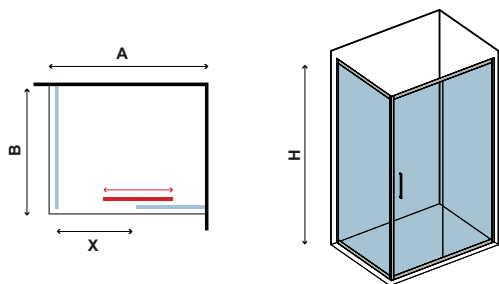

# INOX 400 & NX-10

CRISTALLO TRASPARENTE  
CLEAR GLASS • VERRE TRANSPARENT • ΔΙΑΦΑΝΟ ΚΡΥΣΤΑΛΛΟ

8 mm

1900 mm

INOX 18/10

**Il box non può essere combinato con due laterali fissi.**

**The cabin cannot be combined with two steady panels.**