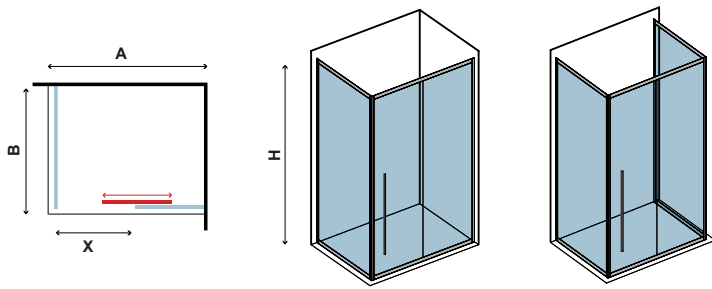

# ELYSIUM 400 & LS-10

CRISTALLO TRASPARENTE  
CLEAR GLASS • VERRE TRANSPARENT • ΔΙΑΦΑΝΟ ΚΡΥΣΤΑΛΛΟ

8 mm    2000 mm    nano technology In/Out

COD.	MISURA SIZE DIMENSIONS ΔΙΑΣΤΑΣΗ (mm)		ENTRATA DOOR OPENING ENTRÉE ΕΙΣΟΔΟΣ (mm)	REGOLAZIONE ADJUSTABLE AJUSTEMENT ΠΡΟΣΑΡΜΟΓΗ (mm)	PESO WEIGHT POIDS ΒΑΡΟΣ (kg)	PREZZO PRICE PRIX ΤΙΜΗ
	A	H	X	A		
5206836054940	1000	2000	370	970-990	45	599,00 €
5206836054957	1100	2000	420	1070-1090	49	629,00 €
5206836054964	1200	2000	470	1170-1190	53	649,00 €
5206836054971	1300	2000	520	1270-1290	57	669,00 €
5206836054988	1400	2000	570	1370-1390	61	689,00 €
5206836054995	1500	2000	620	1470-1490	65	709,00 €
5206836048574	<b>Profilo estensione</b> • Extension profile • Profilé d'extension • Προφίλ προέκτασης (+25mm "11493")					69,90 €
-	<b>Piccole modifiche e taglio di profilo fino a 50 mm</b> Small modifications-section cutter up to 50 mm Petites modifications et coupe-profilé jusqu'à 50 mm Μικρές τροποποιήσεις & κόψιμο προφίλ έως 50 mm					99,90 €