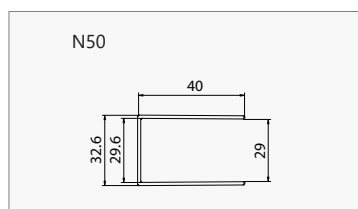

Box doccia angolare con una anta pivotante e un laterale fisso.

Luxury square cabin with one pivot door and one fixed panel.

Paroi de douche accès d'angle avec une porte pivotante et un panneau fixe.

Καμπίνα με μια ανοιγόμενη πόρτα και μία σταθερή πλευρά.