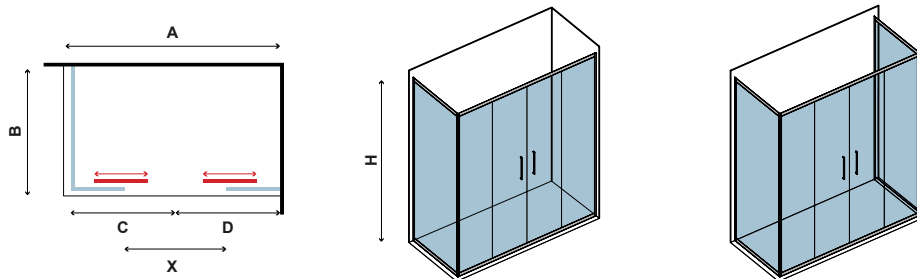

## EFE 600 & NP-10

CRISTALLO TRASPARENTE  
CLEAR GLASS • VERRE TRANSPARENT • ΔΙΑΦΑΝΟ ΚΡΥΣΤΑΛΛΟ

5 mm

1900 mm

In

COD.	MISURA SIZE DIMENSIONS ΔΙΑΣΤΑΣΗ (mm)				ENTRATA DOOR OPENING ENTRÉE ΕΙΣΟΔΟΣ (mm)	REGOLAZIONE ADJUSTABLE AJUSTEMENT ΠΡΟΣΑΡΜΟΓΗ (mm)	PESO WEIGHT POIDS ΒΑΡΟΣ (kg)	PREZZO PRICE PRIX ΤΙΜΗ
	A	C	D	H	X	A		
5206836055787	1600	750	850	1900	642	1585-1610	45	599,00 €
5206836055794	1700	850	850	1900	690	1685-1710	47	629,00 €
5206836055800	1800	850	950	1900	740	1785-1810	49	639,00 €
5206836055817	1900	950	950	1900	790	1885-1910	52	649,00 €
5206836055824	2000	950	1050	1900	840	1985-2010	54	669,00 €