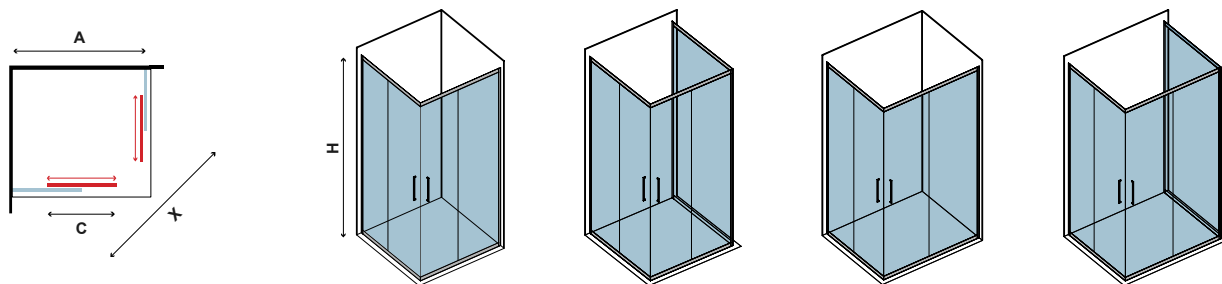

# FLORA 100

CRISTALLO SATINE  
SATINE GLASS • VERRE SATINE • SATINE ΚΡΥΣΤΑΛΛΟ

6 mm

1900 mm

In

COD.	MISURA SIZE DIMENSIONS ΔΙΑΣΤΑΣΗ (mm)		ENTRATA DOOR OPENING ENTRÉE ΕΙΣΟΔΟΣ (mm)	REGOLAZIONE ADJUSTABLE AJUSTEMENT ΠΡΟΣΑΡΜΟΓΗ (mm)	PESO WEIGHT POIDS ΒΑΡΟΣ (kg)	PREZZO PRICE PRIX ΤΙΜΗ
	A	H	C	A		
5206836050003	700	1900	170	665-690	23	299,00 €
5206836050010	800	1900	205	765-790	26	309,00 €
5206836050027	900	1900	240	865-890	29	339,00 €
5206836050034	1000	1900	295	965-990	32	349,00 €
5206836056005	1100	1900	350	1065-1090	34	359,00 €
5206836050041	1200	1900	400	1165-1190	37	379,00 €
5206836056012	1300	1900	450	1265-1290	40	389,00 €
5206836050058	1400	1900	475	1365-1390	44	399,00 €
5206836050065	1500	1900	500	1465-1490	47	439,00 €
5206836522463	<b>Profilo estensione</b> • Extension profile • Profilé d'extension • Προφίλ προέκτασης (+30x2000mm "YS05")					49,90 €
5206836516783	<b>Profilo muro</b> • Profile wall • Profilé de mur • Προφίλ τοίχου (80x30x2000mm "A10")					69,90 €
5206836040318	<b>Profilo muro</b> • Profile wall • Profilé de mur • Προφίλ τοίχου (40x29x2000mm "N50")					59,90 €
-	<b>Piccole modifiche e taglio di profilo fino a 50 mm</b> Small modifications-section cutter up to 50 mm Petites modifications et coupe-profilé jusqu'à 50 mm Μικρές τροποποιήσεις & κόψιμο προφίλ έως 50 mm					99,90 €
5206836012315	<b>Su misura</b> • Special dimensions • Sur mesure • Ειδικών διαστάσεων (H≤1900mm)					449,00 €