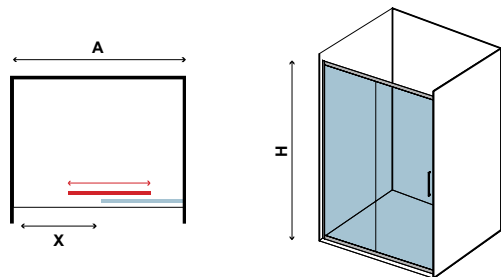

## NEW FLORA 500

CRISTALLO SERIGRAFATO  
SERIGRAFATO GLASS • VERRE SERIGRAPHIE • ΣΕΡΙΓΡΑΦΑΤΟ ΚΡΥΣΤΑΛΛΟ

5,5 mm

1800 mm

COD.	MISURA SIZE DIMENSIONS ΔΙΑΣΤΑΣΗ (mm)		ENTRATA DOOR OPENING ENTRÉE ΕΙΣΟΔΟΣ (mm)	REGOLAZIONE ADJUSTABLE AJUSTEMENT ΠΡΟΣΑΡΜΟΓΗ (mm)	PESO WEIGHT POIDS ΒΑΡΟΣ (kg)	PREZZO PRICE PRIX ΤΙΜΗ
	A	H	X	A		
5206836561516	1000	1800	380	1000-1030	28	329,00 €
5206836561523	1100	1800	430	1100-1130	30	339,00 €
5206836561554	1200	1800	480	1200-1230	32	349,00 €
5206836561585	1300	1800	530	1300-1330	34	359,00 €
5206836561615	1400	1800	580	1400-1430	36	459,00 €
5206836567594	1500	1800	630	1500-1530	38	469,00 €
5206836552590	<b>Profilo estensione</b> • Extension profile • Profilé d'extension • Προφίλ προέκτασης (+30x1800mm "KSLP")					49,90 €
5206836516783	<b>Profilo muro</b> • Profile wall • Profilé de mur • Προφίλ τοίχου (80x30x2000mm "A10")					69,90 €
5206836040318	<b>Profilo muro</b> • Profile wall • Profilé de mur • Προφίλ τοίχου (40x29x2000mm "N50")					59,90 €
-	<b>Piccole modifiche e taglio di profilo fino a 50 mm</b> • Small modifications-section cutter up to 50 mm Petites modifications et coupe-profilé jusqu'à 50 mm • Μικρές τροποποιήσεις & κόψιμο προφίλ έως 50 mm					99,90 €
-	<b>Applicazione Nano-skin solo sul lato interno</b> • Nano-skin application to the internal side Nano-skin appliqué du côté intérieur • Εφαρμογή Nano-skin μόνο στην εσωτερική πλευρά					119,90 €