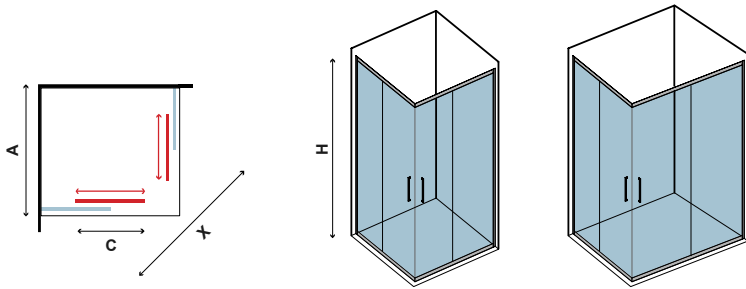

# INOX 100

CRISTALLO TRASPARENTE  
CLEAR GLASS • VERRE TRANSPARENT • ΔΙΑΦΑΝΟ ΚΡΥΣΤΑΛΛΟ

8 mm

1900 mm

INOX 18/10

COD.	MISURA SIZE DIMENSIONS ΔΙΑΣΤΑΣΗ (mm)		ENTRATA DOOR OPENING ENTRÉE ΕΙΣΟΔΟΣ (mm)	REGOLAZIONE ADJUSTABLE AJUSTEMENT ΠΡΟΣΑΡΜΟΓΗ (mm)	PESO WEIGHT POIDS ΒΑΡΟΣ (kg)	PREZZO PRICE PRIX ΤΙΜΗ
	A	H	C	A		
5206836553702	700	1900	175	670-690	31	499,00 €
5206836553719	800	1900	190	770-790	34	549,00 €
5206836553726	900	1900	200	870-890	37	559,00 €
5206836553733	1000	1900	210	970-990	40	579,00 €
5206836553740	1200	1900	260	1170-1190	43	599,00 €