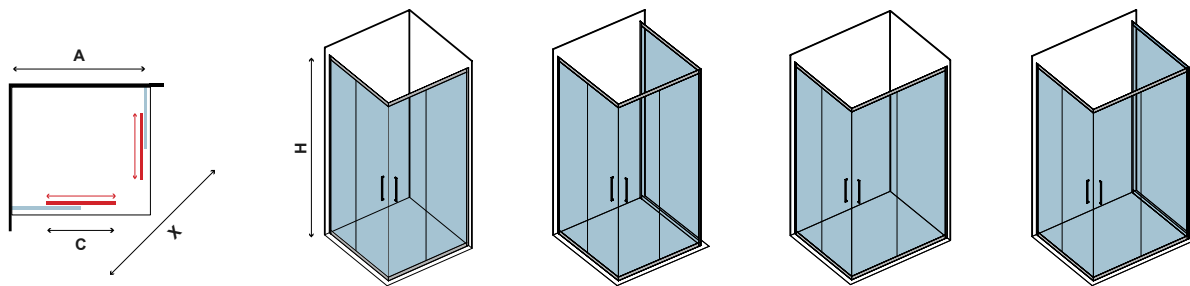

# FLORA 100

CRISTALLO TRASPARENTE  
CLEAR GLASS • VERRE TRANSPARENT • ΔΙΑΦΑΝΟ ΚΡΥΣΤΑΛΛΟ

6 mm

1900 mm

In

COD.	MISURA SIZE DIMENSIONS ΔΙΑΣΤΑΣΗ (mm)		ENTRATA DOOR OPENING ENTRÉE ΕΙΣΟΔΟΣ (mm)	REGOLAZIONE ADJUSTABLE AJUSTEMENT ΠΡΟΣΑΡΜΟΓΗ (mm)	PESO WEIGHT POIDS ΒΑΡΟΣ (kg)	PREZZO PRICE PRIX ΤΙΜΗ
	A	H	C	A		
5206836049809	700	1900	170	665-690	23	239,00 €
5206836049816	800	1900	205	765-790	26	249,00 €
5206836049823	900	1900	240	865-890	29	269,00 €
5206836049830	1000	1900	295	965-990	32	279,00 €
5206836049854	1100	1900	350	1065-1090	34	289,00 €
5206836049861	1200	1900	400	1165-1190	37	309,00 €
5206836049878	1300	1900	450	1265-1290	40	319,00 €
5206836049885	1400	1900	475	1365-1390	44	329,00 €
5206836049892	1500	1900	500	1465-1490	47	339,00 €
5206836522463	<b>Profilo estensione</b> • Extension profile • Profilé d'extension • Προφίλ προέκτασης (+30x2000mm "YS05")					49,90 €
5206836516783	<b>Profilo muro</b> • Profile wall • Profilé de mur • Προφίλ τοίχου (80x30x2000mm "A10")					69,90 €
5206836040318	<b>Profilo muro</b> • Profile wall • Profilé de mur • Προφίλ τοίχου (40x29x2000mm "N50")					59,90 €
5206836087870	<b>Profilo muro</b> • Profile wall • Profilé de mur • Προφίλ τοίχου (40x29x2000mm "N50")   <b>NERO</b>					59,90 €
-	<b>Piccole modifiche e taglio di profilo fino a 50 mm</b> Small modifications-section cutter up to 50 mm Petites modifications et coupe-profilé jusqu'à 50 mm Μικρές τροποποιήσεις & κόψιμο προφίλ έως 50 mm					99,90 €
5206836012315	<b>Su misura</b> • Special dimensions • Sur mesure • Ειδικών διαστάσεων (H≤1900mm)					389,00 €