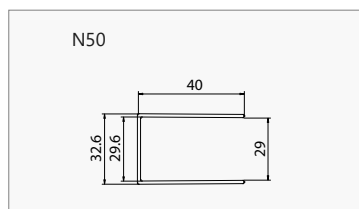

# NERO PIVOT PORTA

CRISTALLO TRASPARENTE  
CLEAR GLASS • VERRE TRANSPARENT • ΔΙΑΦΑΝΟ ΚΡΥΣΤΑΛΛΟ

6 mm

2000 mm

COD.	MISURA SIZE DIMENSIONS ΔΙΑΣΤΑΣΗ (mm)		ENTRATA DOOR OPENING ENTRÉE ΕΙΣΟΔΟΣ (mm)	REGOLAZIONE ADJUSTABLE AJUSTEMENT ΠΡΟΣΑΡΜΟΓΗ (mm)	PESO WEIGHT POIDS ΒΑΡΟΣ (kg)	PREZZO PRICE PRIX ΤΙΜΗ
	A	H	X	A		
5206836059044	700	2000	500	660-700	26	419,00 €
5206836059051	750	2000	610	710-750	28	429,00 €
5206836059068	800	2000	660	760-800	30	435,00 €
5206836059075	850	2000	710	810-850	32	439,00 €
5206836059082	900	2000	760	860-900	34	444,00 €
5206836059099	950	2000	810	910-950	36	449,00 €
5206836087870	<b>Profilo muro • Profile wall • Profilé de mur • Προφίλ τοίχου (40x29x2000mm "N50")   NERO</b>					<b>59,90 €</b>
-	<b>Applicazione Nano-skin solo sul lato interno</b> Nano-skin application to the internal side Nano-skin appliqué du côté intérieur Εφαρμογή Nano-skin μόνο στην εσωτερική πλευρά					<b>119,90 €</b>
-	<b>Su misura • Special dimensions • Sur mesure • Ειδικών διαστάσεων (H≤2000mm)</b>					<b>549,00 €</b>