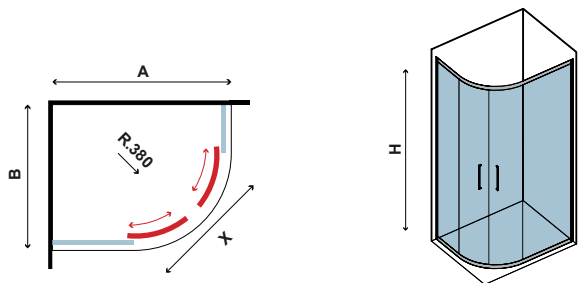

# FLORA 650

CRISTALLO TRASPARENTE  
CLEAR GLASS • VERRE TRANSPARENT • ΔΙΑΦΑΝΟ ΚΡΥΣΤΑΛΛΟ

6 mm

1900 mm

In

**Il prezzo è riferito a tutto il box.**  
**The price refers to the whole box.**  
**Les prix concernent toute la cabine.**  
**Οι τιμές αφορούν ολόκληρη την καμπίνα.**