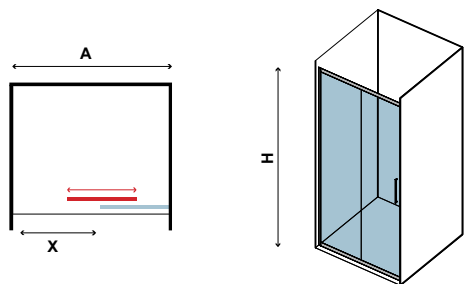

COD.	MISURA SIZE DIMENSIONS ΔΙΑΣΤΑΣΗ (mm)		ENTRATA DOOR OPENING ENTRÉE ΕΙΣΟΔΟΣ (mm)	REGOLAZIONE ADJUSTABLE AJUSTEMENT ΠΡΟΣΑΡΜΟΓΗ (mm)	PESO WEIGHT POIDS ΒΑΡΟΣ (kg)	PREZZO PRICE PRIX ΤΙΜΗ
	A	H	X	A		
5206836052830	1200	2000	470	1170-1190	54	699,00 €
5206836052847	1300	2000	520	1270-1290	58	729,00 €
5206836052854	1400	2000	570	1370-1390	62	769,00 €
5206836052861	1500	2000	620	1470-1490	66	799,00 €
-	Piccole modifiche e taglio di profilo fino a 50 mm Small modifications-section cutter up to 50 mm Petites modifications et coupe-profilé jusqu'à 50 mm Μικρές τροποποιήσεις & κόψιμο προφίλ έως 50 mm					99,90 €

Applicazione Nanoskin sia all'interno e all'esterno. Chiusura "soft close" della porta scorrevole. Può essere combinato con laterale fisso NR-10.

Nanoskin application on the inside & outside part. Soft closing of the sliding door. Combined with NR-10 side fixed glass.

Nano-skin appliqué à l'intérieur et à l'extérieur. Fermeture douce de la porte coulissante. Combinée avec panneau fixe latéral NR-10.

Εφαρμοσμένο Nano-skin στην εσωτερική & εξωτερική πλευρά. Κλείσιμο "soft close" της συρόμενης πόρτας. Συνδυάζεται με πλαϊνό σταθερό κρύσταλλο NR-10.