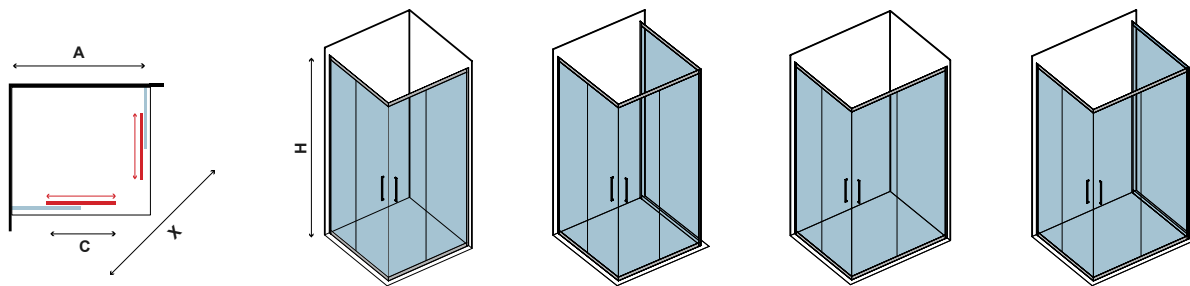

## EFE 100

CRISTALLO TRASPARENTE  
CLEAR GLASS • VERRE TRANSPARENT • ΔΙΑΦΑΝΟ ΚΡΥΣΤΑΛΛΟ

5 mm

1900 mm

In

COD.	MISURA SIZE DIMENSIONS ΔΙΑΣΤΑΣΗ (mm)		ENTRATA DOOR OPENING ENTRÉE ΕΙΣΟΔΟΣ (mm)	REGOLAZIONE ADJUSTABLE AJUSTEMENT ΠΡΟΣΑΡΜΟΓΗ (mm)	PESO WEIGHT POIDS ΒΑΡΟΣ (kg)	PREZZO PRICE PRIX ΤΙΜΗ
	A	H	C	A		
5206836055190	700	1900	170	690-700	21	289,00 €
5206836055206	800	1900	205	790-800	23	299,00 €
5206836055213	900	1900	235	890-900	24	309,00 €
5206836055220	1000	1900	280	990-1000	26	319,00 €
5206836055237	1100	1900	350	1090-1100	28	329,00 €
5206836055244	1200	1900	400	1190-1200	30	339,00 €
5206836055251	1300	1900	450	1290-1300	32	349,00 €
5206836055268	1400	1900	475	1390-1400	36	359,00 €
5206836087870	<b>Profilo muro</b> • Profile wall • Profilé de mur • Προφίλ τοίχου (40x29x2000mm "N50")   <b>NERO</b>					<b>59,90 €</b>
-	<b>Piccole modifiche e taglio di profilo fino a 50 mm</b> Small modifications-section cutter up to 50 mm Petites modifications et coupe-profilé jusqu'à 50 mm Μικρές τροποποιήσεις & κόψιμο προφίλ έως 50 mm					<b>99,90 €</b>
-	<b>Applicazione Nano-skin solo sul lato interno</b> Nano-skin application to the internal side Nano-skin appliqué du côté intérieur Εφαρμογή Nano-skin μόνο στην εσωτερική πλευρά					<b>119,90 €</b>
5206836059532	<b>Su misura</b> • Special dimensions • Sur mesure • Ειδικών διαστάσεων (H≤1900mm)					<b>429,00 €</b>