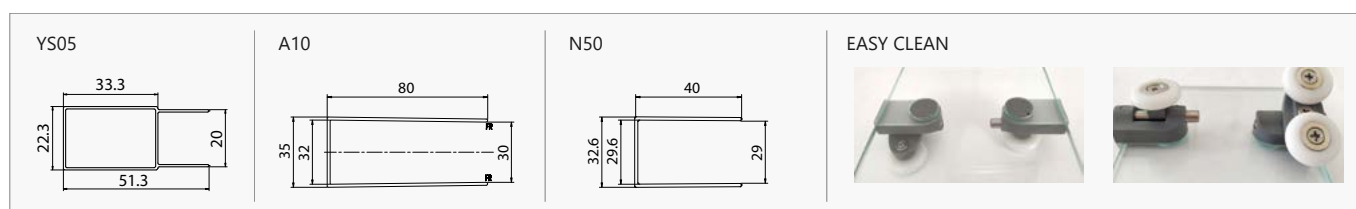

6 mm

1900 mm

In