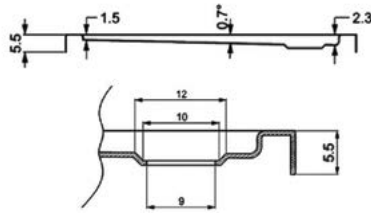

5206836586564	New Flat 1	80x80x5,5 cm	189,90 €
5206836007441	New Flat 2	90x90x5,5 cm	199,90 €