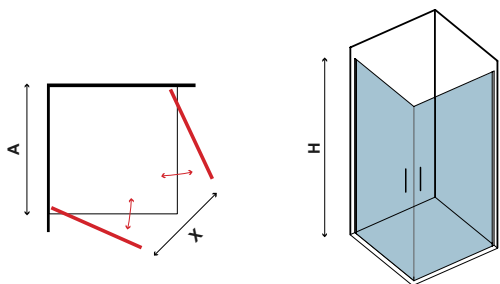

## S 28

CRISTALLO TRASPARENTE

CLEAR GLASS • VERRE TRANSPARENT • ΔΙΑΦΑΝΟ ΚΡΥΣΤΑΛΛΟ

S 28

CRISTALLO TRASPARENTE  
CLEAR GLASS • VERRE TRANSPARENT • ΔΙΑΦΑΝΟ ΚΡΥΣΤΑΛΛΟ

6 mm

1900 mm

COD.	MISURA SIZE DIMENSIONS ΔΙΑΣΤΑΣΗ (mm)		ENTRATA DOOR OPENING ENTRÉE ΕΙΣΟΔΟΣ (mm)	REGOLAZIONE ADJUSTABLE AJUSTEMENT ΠΡΟΣΑΡΜΟΓΗ (mm)	PESO WEIGHT POIDS ΒΑΡΟΣ (kg)	PREZZO PRICE PRIX ΤΙΜΗ
	A	H	X	A		
5206836050263	700	1900	600	675-700	25	299,00 €
5206836050270	750	1900	650	725-750	28	309,00 €
5206836050287	800	1900	700	775-800	30	319,00 €
5206836054452	850	1900	750	825-850	31	329,00 €
5206836050294	900	1900	800	875-900	32	339,00 €
5206836075563	<b>Profilo muro</b> • Profile wall • Profilé de mur • Προφίλ τοίχου (+26mm "B14" - sostituisce il profilo B1A)					<b>69,00 €</b>
	<b>Applicazione Nano-skin solo sul lato interno</b> Nano-skin application to the internal side Nano-skin appliqué du côté intérieur Εφαρμογή Nano-skin μόνο στην εσωτερική πλευρά					<b>119,90 €</b>
5206836012360	<b>Su misura</b> • Special dimensions • Sur mesure • Ειδικών διαστάσεων (H≤1900mm)					<b>499,00 €</b>