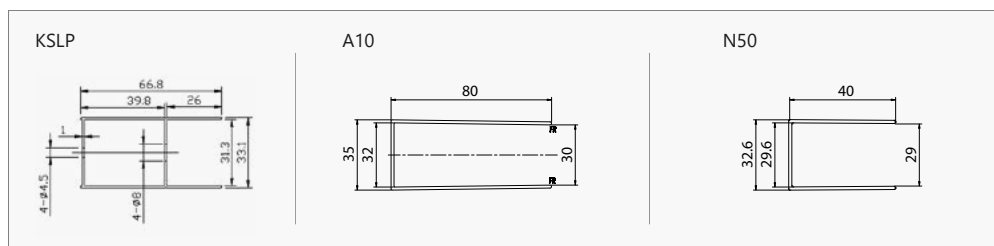

COD.	MISURA SIZE DIMENSIONS ΔΙΑΣΤΑΣΗ (mm)		ENTRATA DOOR OPENING ENTRÉE ΕΙΣΟΔΟΣ (mm)	REGOLAZIONE ADJUSTABLE AJUSTEMENT ΠΡΟΣΑΡΜΟΓΗ (mm)	PESO WEIGHT POIDS ΒΑΡΟΣ (kg)	PREZZO PRICE PRIX ΤΙΜΗ
	A	H	X	A		
5206836561516	1000	1800	380	1000-1030	28	329,00 €
5206836561523	1100	1800	430	1100-1130	30	339,00 €
5206836561554	1200	1800	480	1200-1230	32	349,00 €
5206836561585	1300	1800	530	1300-1330	34	359,00 €
5206836561615	1400	1800	580	1400-1430	36	459,00 €
5206836567594	1500	1800	630	1500-1530	38	469,00 €
5206836552590	Profilo estensione • Extension profile • Profilé d'extension • Προφίλ προέκτασης (+30x1800mm "KSLP")					49,90 €
5206836516783	Profilo muro • Profile wall • Profilé de mur • Προφίλ τοίχου (80x30x2000mm "A10")					69,90 €
5206836040318	Profilo muro • Profile wall • Profilé de mur • Προφίλ τοίχου (40x29x2000mm "N50")					59,90 €
-	Piccole modifiche e taglio di profilo fino a 50 mm • Small modifications-section cutter up to 50 mm Petites modifications et coupe-profilé jusqu'à 50 mm • Μικρές τροποποιήσεις & κόψιμο προφίλ έως 50 mm					99,90 €
-	Applicazione Nano-skin solo sul lato interno • Nano-skin application to the internal side Nano-skin appliqué du côté intérieur • Εφαρμογή Nano-skin μόνο στην εσωτερική πλευρά					119,90 €

Puo' essere combinato con laterale fisso NEW FLORA SN-10.

Combined with NEW FLORA SN-10 side fixed glass.

Combinée avec panneau fixe latéral NEW FLORA SN-10.

Συνδυάζεται με πλαϊνό σταθερό κρύσταλλο NEW FLORA SN-10.

I modelli con i prezzi di colore rosso saranno disponibili entro 55 giorni

Red digits are referred to products with 55 days delivery

Modèles dont le prix est indiqué en couleur rouge, sont disponibles sur commande à terme de 55 jours

Τα κόκκινα ψηφία αναφέρονται σε προϊόντα με παράδοση 55 ημερών

5,5 mm 1800 mm