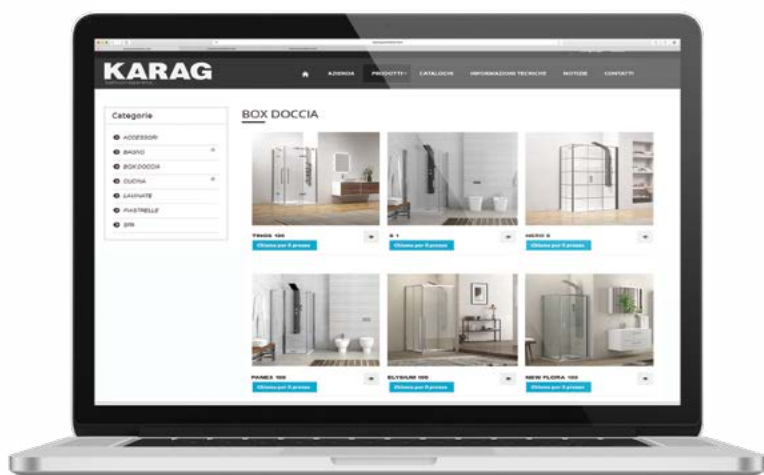

IL PORTALE ONLINE

ONLINE ORDERS | PORTAIL ON LINE | ΗΛΕΚΤΡΟΝΙΚΗ ΠΑΡΑΓΓΕΛΙΑ

Il portale on line dedicato ai professionisti.
Ordini on line 24 ore al giorno.

Comodo, sicuro & facile!

The on line portal for professionals.
You can order 24/7

Safe ,easy and fast!

Le portail on line sur internet pour professionnels.
Commandes 24/7

Simple, facile & secure!

Μια πλήρης ανανεωμένη διαδικτυακή πύλη που σας επιτρέπει να συμβουλευτείτε σε πραγματικό χρόνο το ευρύ φάσμα των προϊόντων **KARAG** και τις προσφορές.

Άνετο, ασφαλές, γρήγορο και εύκολο.

www.karag.it

www.karag.gr

Password personale disponibile su richiesta

Individual password available after request

Veuillez demander votre mot de passe personnel

Ζητείστε άμεσα το προσωπικό σας κωδικό