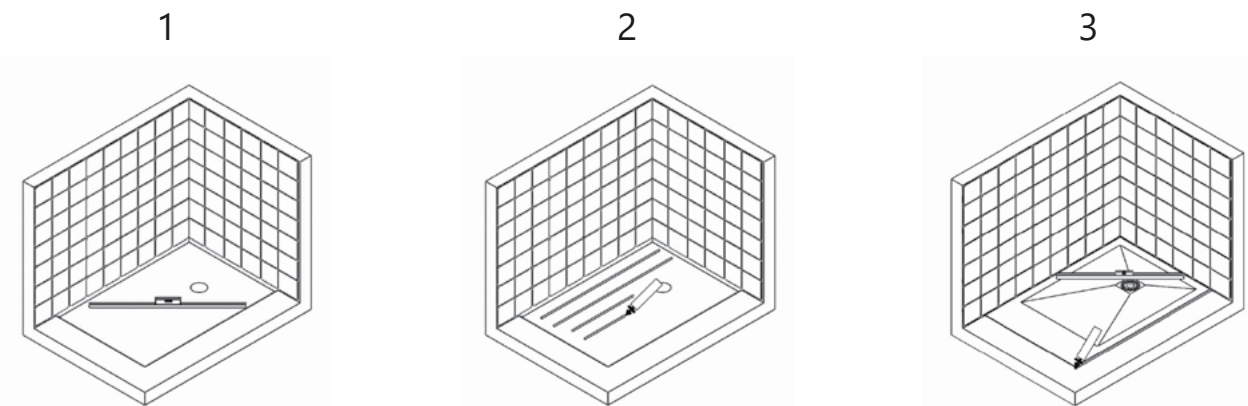

Montaggio

Montage | Βερίτες | Τοποθέτηση

Informazioni tecniche

Technical information | Informations techniques | Τεχνικές πληροφορίες

B	A	80	90	100	120	140	160	180
70	C	-	6	6	6	6	6	6
	D	-	24	31	31	31	43	43
80	C	6	-	6	6	6	6	6
	D	25	-	31	31	31	43	43
	E	35	-	-	-	-	-	-
90	C	-	6	6	6	6	6	6
	D	-	32	31	31	31	43	43
	E	-	40	-	-	-	-	-
100	C	-	-	-	6	6	6	6
	D	-	-	-	31	31	43	43