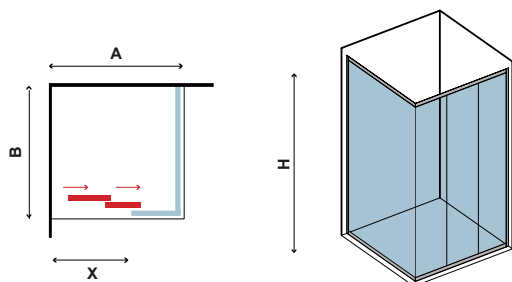

# PENTA 300 & SN-10

CRISTALLO TRASPARENTE  
CLEAR GLASS • VERRE TRANSPARENT • ΔΙΑΦΑΝΟ ΚΡΥΣΤΑΛΛΟ

COD.	MISURA SIZE DIMENSIONS ΔΙΑΣΤΑΣΗ (mm)		ENTRATA DOOR OPENING ENTRÉE ΕΙΣΟΔΟΣ (mm)	REGOLAZIONE ADJUSTABLE AJUSTEMENT ΠΡΟΣΑΡΜΟΓΗ (mm)	PESO WEIGHT POIDS ΒΑΡΟΣ (kg)	PREZZO PRICE PRIX ΤΙΜΗ
	A	H	X	A		
5206836512037	900	1900	465	900-1000	23	529,00 €
5206836512044	1000	1900	532	1000-1100	26	539,00 €
5206836511894	1100	1900	598	1100-1200	27	549,00 €
5206836512051	1200	1900	665	1200-1300	29	569,00 €
5206836512068	1300	1900	732	1300-1400	33	579,00 €
5206836512075	1400	1900	798	1400-1500	35	589,00 €
5206836512082	1500	1900	865	1500-1600	37	595,00 €
5206836512099	1600	1900	932	1600-1700	39	599,00 €
5206836522463	<b>Profilo estensione</b> • Extension profile • Profilé d'extension • Προφίλ προέκτασης (+30x2000mm "YS05")					49,90 €
5206836516783	<b>Profilo muro</b> • Profile wall • Profilé de mur • Προφίλ τοίχου (80x30x2000mm "A10")					69,90 €
5206836040318	<b>Profilo muro</b> • Profile wall • Profilé de mur • Προφίλ τοίχου (40x29x2000mm "N50")					59,90 €
-	<b>Applicazione Nano-skin solo sul lato interno</b> • Nano-skin application to the internal side Nano-skin appliqué du côté intérieur • Εφαρμογή Nano-skin μόνο στην εσωτερική πλευρά					119,90 €