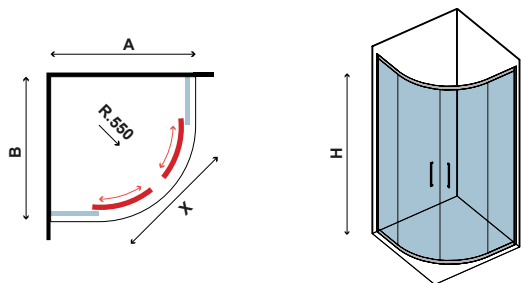

## NEW FLORA 200

CRISTALLO TRASPARENTE  
CLEAR GLASS • VERRE TRANSPARENT • ΔΙΑΦΑΝΟ ΚΡΥΣΤΑΛΛΟ

5,5 mm

1700 mm  
1800 mm

**Il prezzo è riferito a tutto il box.**

**The price refers to the whole box.**

**Les prix concernent toute la cabine.**