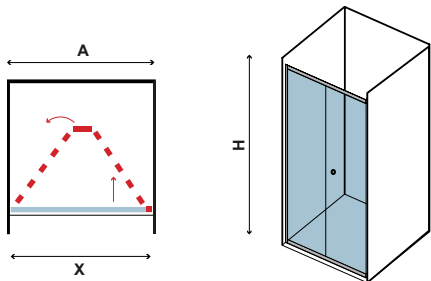

# M 4S

CRISTALLO TRASPARENTE  
CLEAR GLASS • VERRE TRANSPARENT • ΔΙΑΦΑΝΟ ΚΡΥΣΤΑΛΛΟ

4 mm

1900 mm

In

COD.	MISURA SIZE DIMENSIONS ΔΙΑΣΤΑΣΗ (mm)		ENTRATA DOOR OPENING ENTRÉE ΕΙΣΟΔΟΣ (mm)	REGOLAZIONE ADJUSTABLE AJUSTEMENT ΠΡΟΣΑΡΜΟΓΗ (mm)	PESO WEIGHT POIDS ΒΑΡΟΣ (kg)	PREZZO PRICE PRIX ΤΙΜΗ
	A	H	X	A		
5206836002712	660	1900	535	660-710	20	459,00 €
5206836002729	710	1900	535	710-760	21	469,00 €
5206836002576	760	1900	535	760-810	22	479,00 €
5206836002736	810	1900	600	810-860	23	489,00 €
5206836002743	860	1900	600	860-910	24	499,00 €
5206836002583	910	1900	635	910-960	25	529,00 €
5206836522463	<b>Profilo estensione</b> • Extension profile • Profilé d'extension • Προφίλ προέκτασης (+30x2000mm "YS05")					49,90 €
5206836516783	<b>Profilo muro</b> • Profile wall • Profilé de mur • Προφίλ τοίχου (80x30x2000mm "A10")					69,90 €
5206836040318	<b>Profilo muro</b> • Profile wall • Profilé de mur • Προφίλ τοίχου (40x29x2000mm "N50")					59,90 €