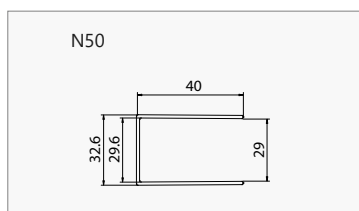

# NERO SALLON

CRISTALLO TRASPARENTE  
CLEAR GLASS • VERRE TRANSPARENT • ΔΙΑΦΑΝΟ ΚΡΥΣΤΑΛΛΟ

6 mm

1900 mm

COD.	MISURA SIZE DIMENSIONS ΔΙΑΣΤΑΣΗ (mm)		ENTRATA DOOR OPENING ENTRÉE ΕΙΣΟΔΟΣ (mm)	REGOLAZIONE ADJUSTABLE AJUSTEMENT ΠΡΟΣΑΡΜΟΓΗ (mm)	PESO WEIGHT POIDS ΒΑΡΟΣ (kg)	PREZZO PRICE PRIX ΤΙΜΗ
	A	H	X	A		
5206836086668	700	1900	585	650-700	22	399,00 €
5206836086675	750	1900	635	700-750	23	409,00 €
5206836086682	800	1900	685	750-800	24	419,00 €
5206836086705	850	1900	735	800-850	25	429,00 €
5206836086699	900	1900	785	850-900	26	434,00 €
5206836086736	950	1900	835	900-950	27	439,00 €
5206836086712	1000	1900	885	950-1000	28	444,00 €
5206836086743	1050	1900	935	1000-1050	29	449,00 €
5206836086729	1100	1900	985	1050-1100	30	454,00 €
5206836086750	1150	1900	1035	1100-1150	31	459,00 €
5206836086767	1200	1900	1085	1150-1200	32	459,00 €
5206836087870	<b>Profilo muro • Profile wall • Profilé de mur • Προφίλ τοίχου (40x29x2000mm "N50")   NERO</b>					<b>59,90 €</b>
-	<b>Applicazione Nano-skin solo sul lato interno</b> Nano-skin application to the internal side Nano-skin appliqué du côté intérieur Εφαρμογή Nano-skin μόνο στην εσωτερική πλευρά					<b>119,90 €</b>
5206836012360	<b>Su misura • Special dimensions • Sur mesure • Ειδικών διαστάσεων (H≤1900mm)</b>					<b>699,00 €</b>