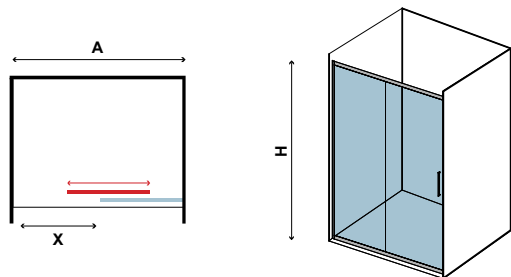

# NEW FLORA 500

CRISTALLO TRASPARENTE  
CLEAR GLASS • VERRE TRANSPARENT • ΔΙΑΦΑΝΟ ΚΡΥΣΤΑΛΛΟ

5,5 mm

1800 mm

COD.	MISURA SIZE DIMENSIONS ΔΙΑΣΤΑΣΗ (mm)		ENTRATA DOOR OPENING ENTRÉE ΕΙΣΟΔΟΣ (mm)	REGOLAZIONE ADJUSTABLE AJUSTEMENT ΠΡΟΣΑΡΜΟΓΗ (mm)	PESO WEIGHT POIDS ΒΑΡΟΣ (kg)	PREZZO PRICE PRIX ΤΙΜΗ
	A	H	X	A		
5206836561486	1000	1800	380	1000-1030	28	309,00 €
5206836561509	1100	1800	430	1100-1130	30	329,00 €
5206836561547	1200	1800	480	1200-1230	32	339,00 €
5206836561578	1300	1800	530	1300-1330	34	349,00 €
5206836561608	1400	1800	580	1400-1430	36	399,00 €
5206836567587	1500	1800	630	1500-1530	38	429,00 €
5206836552590	<b>Profilo estensione</b> • Extension profile • Profilé d'extension • Προφίλ προέκτασης (+30x1800mm "KSLP")					49,90 €
5206836516783	<b>Profilo muro</b> • Profile wall • Profilé de mur • Προφίλ τοίχου (80x30x2000mm "A10")					69,90 €
5206836040318	<b>Profilo muro</b> • Profile wall • Profilé de mur • Προφίλ τοίχου (40x29x2000mm "N50")					59,90 €
-	<b>Piccole modifiche e taglio di profilo fino a 50 mm</b> • Small modifications-section cutter up to 50 mm Petites modifications et coupe-profilé jusqu'à 50 mm • Μικρές τροποποιήσεις & κόψιμο προφίλ έως 50 mm					99,90 €
-	<b>Applicazione Nano-skin solo sul lato interno</b> • Nano-skin application to the internal side Nano-skin appliqué du côté intérieur • Εφαρμογή Nano-skin μόνο στην εσωτερική πλευρά					119,90 €
5206836012414	<b>Su misura</b> • Special dimensions • Sur mesure • Ειδικών διαστάσεων (H≤1800mm)					549,90 €