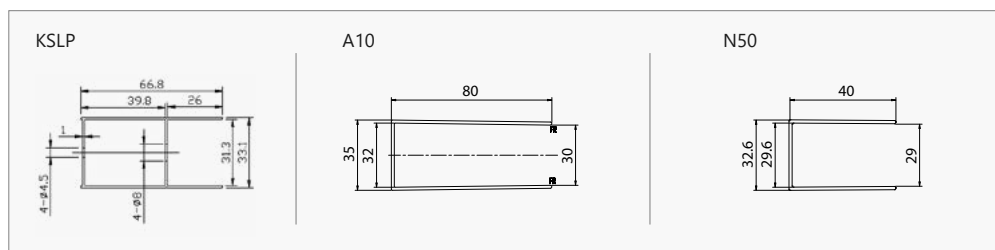

COD.	MISURA SIZE DIMENSIONS ΔΙΑΣΤΑΣΗ (mm)			ENTRATA DOOR OPENING ENTRÉE ΕΙΣΟΔΟΣ (mm)	REGOLAZIONE ADJUSTABLE AJUSTEMENT ΠΡΟΣΑΡΜΟΓΗ (mm)		RAGGIO RADIUS RAYON ΑΚΤΙΝΑ (mm)	PESO WEIGHT POIDS ΒΑΡΟΣ (kg)	PREZZO PRICE PRIX ΤΙΜΗ
	A	B	H	X	A	B	R		
5206836552439	800	800	1800	410	780-795	780-795	550	36	399,00 €
5206836552460	900	900	1800	490	880-895	880-895	550	37	419,00 €
5206836552590	<b>Profilo estensione</b> • Extension profile • Profilé d'extension • Προφίλ προέκτασης (+30x1800mm "KSLP")								49,90 €
5206836516783	<b>Profilo muro</b> • Profile wall • Profilé de mur • Προφίλ τοίχου (80x30x2000mm "A10")								69,90 €
5206836040318	<b>Profilo muro</b> • Profile wall • Profilé de mur • Προφίλ τοίχου (40x29x2000mm "N50")								59,90 €
	<b>Applicazione Nano-skin solo sul lato interno</b> Nano-skin application to the internal side Nano-skin appliqué du côté intérieur Εφαρμογή Nano-skin μόνο στην εσωτερική πλευρά								119,90 €