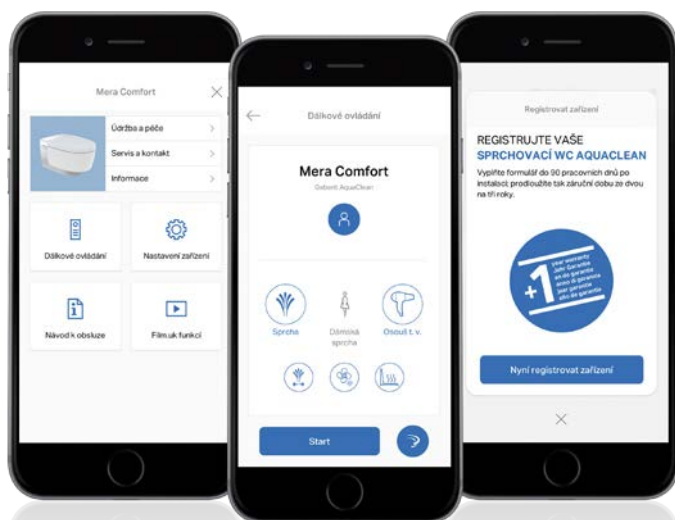

DIGITÁLNÍ PODPORA VĚTŠÍ FLEXIBILITA

Aplikace Geberit Home promění chytrý telefon v dálkové ovládání sprchovacích WC AquaClean. Všechny funkce lze spustit a uložit prostřednictvím aplikace. Aktualizace softwaru jsou navíc rychlé a snadné. Krátká videa dostupná v aplikaci obsahují chytré tipy a triky pro údržbu a péči.

PRODLOUŽENÁ ZÁRUKA

Od okamžiku instalace nabízí společnost Geberit standardně dvouletou záruku pro koncového zákazníka. Pokud byl výrobek instalován a registrován instalátorskou firmou, prodlouží společnost Geberit záruční dobu o jeden rok. Model, který jste si zakoupili, zaregistrujte jednoduše na adrese www.geberit-aquaclean.cz/prodlouzenazaruka/ nebo pošlete dodaný záruční list na adresu společnosti Geberit do 90 dnů od data instalace.

Kromě obsluhy sprchovacích WC AquaClean lze pomocí chytrého telefonu snadno provést také registraci zařízení.