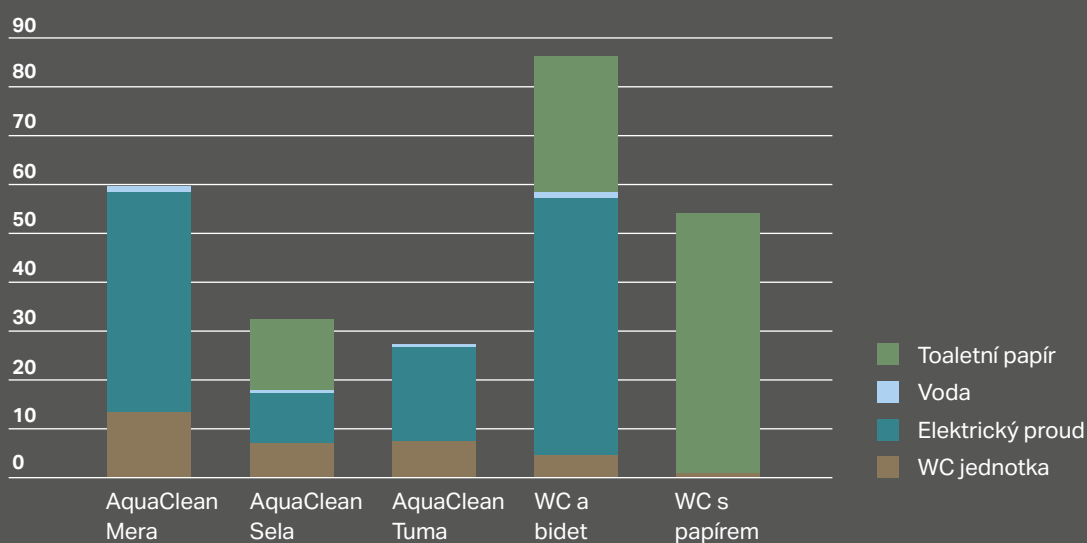

GEBERIT AQUACLEAN A ŽIVOTNÍ PROSTŘEDÍ

ČTYŘI ARGUMENTY

UDRŽITELNOSTI PRO

SPRCHOVACÍ WC

1. POROVNÁNÍ EKOLOGICKÉ STOPY

Očista vodou je důkladnější a šetrnější v porovnání s toaletním papírem. WC od společnosti Geberit ob stojí dobře i v posuzování životního cyklu a jsou srovnatelná s běžnými toaletami a související spotřebou toaletního papíru. Spotřeba vody pro funkci sprchování přitom není nejzásadnější položkou. Oproti tomu náklady na výrobu a spotřebu toaletního papíru jsou značné.

SPRCHOVACÍ WC GEBERIT AQUACLEAN VE SROVNÁNÍ S BĚŽNÝM WC A TOALETNÍM PAPIREM

Tento graf zobrazuje dopady na životní prostředí stanovené pomocí metody IMPACT World+.

2. SPRCHOVACÍ WC SNIŽUJE SPOTŘEBU DŘEVA