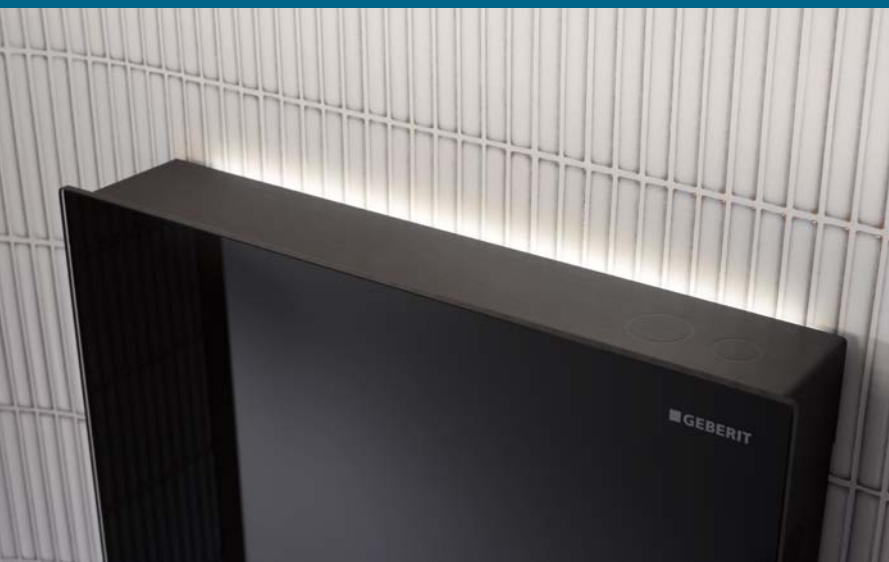

Láva

Dle přání zákazníka

K dispozici je také Monolith pro závěsné WC, dle volby zákazníka. Individuálně lze Monolith objednat bez čelních panelů, které mohou být ze dřeva nebo skla v konkrétní barvě.

RYCHLÁ MODERNIZACE