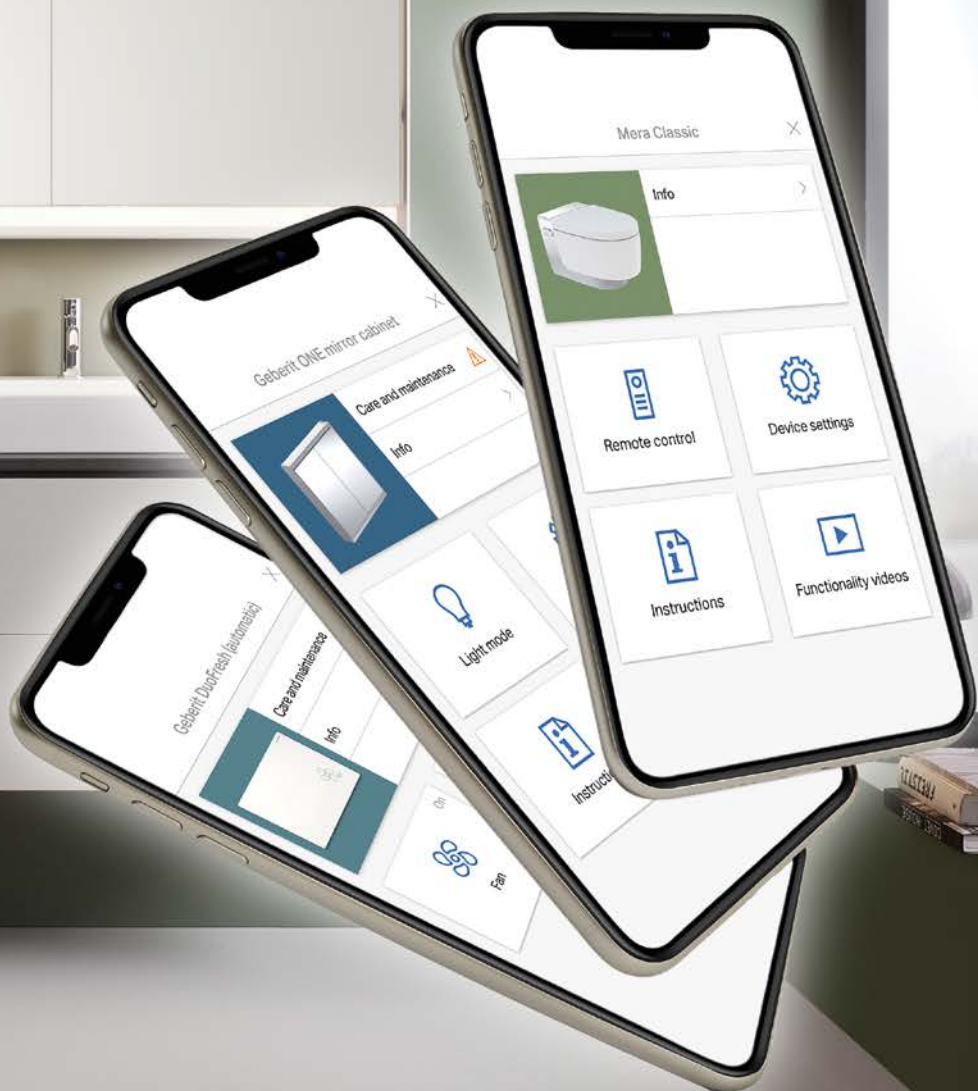

↑
Moderní skříňka pod umyvadlo Geberit VariForm a kulaté umyvadlo na desku se skvěle doplňují.

↑ AquaClean Tuma v dokonalé kombinaci s nábytkovým umyvadlem z koupelnové série Geberit iCon. Místnost doplňuje zrcadlo Geberit Option Plus, které svým nastavitelným světlem vytváří vždy příjemnou atmosféru.

↑ Kvalita se projevuje v mnoha aspektech: Špičkový model sprchovacího WC AquaClean Mera Comfort v chromovém provedení a vysoce kvalitní koupelnové vybavení Geberit ONE.

DIGITÁLNÍ PODPORA VĚTŠÍ FLEXIBILITA

Aplikace Geberit Home promění chytrý telefon v dálkové ovládání sprchovacích WC AquaClean. Všechny funkce lze spustit a uložit prostřednictvím aplikace. Aktualizace softwaru jsou navíc rychlé a snadné. Krátká videa dostupná v aplikaci obsahují chytré tipy a triky pro údržbu a péči.

Kromě obsluhy sprchovacích WC AquaClean lze pomocí chytrého telefonu snadno provést také registraci zařízení.

**PRODLOUŽENÁ
ZÁRUKA**

Jednoduché a důkladné
čištění díky keramice bez
splachovacího okraje
↓