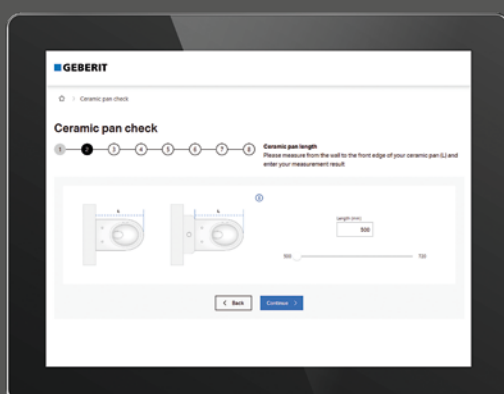

← Najděte to správné WC sedátko pro vaši WC mísu snadno a rychle pomocí naší online kalkulačky.

NECHTE SE INSPIROVAT

↑
Nová AquaClean Sela v matné bílé ladi s matným povrchem ovládacího tlačítka Geberit Sigma70 a umyvadlo iCon.