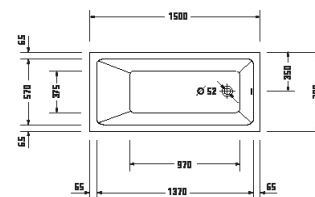

Vany a vířivé vany

Délka x Šířka	1500 x 700 mm					
Druh instalace	vestavný					
Počet sklonů	1					
Pozice opěradel	Variabilní					
Materiál	Sanitární akryl					
Užitný objem	95 l					
Hmotnost	18,0 kg					
Vířivý systém	-	Air-systém	Jet-systém	Combi-systém P	Combi-systém E	Combi-systém L
Vnitřní barva Bílá	700487 00000 0000 318€					
Související produkty						
Odpadní a přetoková armatura						
Chrom	790225 00000 1000 58€					
Odpadní a přetoková armatura s přítokem						
Způsob přítoku	Přes přeпад					
Chrom	792201 00000 1000 484€					
Nohy						
Výškově nastavitelný: 115 - 180 mm	790127 00000 0000 33€					
Nosný rám vany	792439 00000 0000 298€					
Kotva vany	790125 00000 0000 20€					
Nástěnný profil	790126 00000 0000 20€					
Protihluková sada	791368 00000 0000¹ 196€					
Vanový úchyt						
Chrom	792804 00000 1000 391€					

¹ Nelze kombinovat s nosičem vany