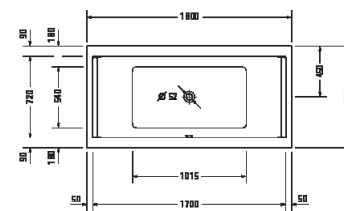

¹ Nelze kombinovat s nosičem vany

² K vanám musí být pro instalaci vanového panelu použity nožičky, které je třeba objednat zvlášť

Vany a vířivé vany

Délka x Šířka	1800 x 900 mm					
Druh instalace	vestavný					
Počet sklonů	2					
Pozice opěradel	vlevo / vpravo					
Materiál	Sanitární akryl					
Užitný objem	212 l					
Hmotnost	32,0 kg					
Vířivý systém	-	Air-systém	Jet-systém	Combi-systém P	Combi-systém E	Combi-systém L
Vnitřní barva Bílá	700339 00000 0000 1.151€					