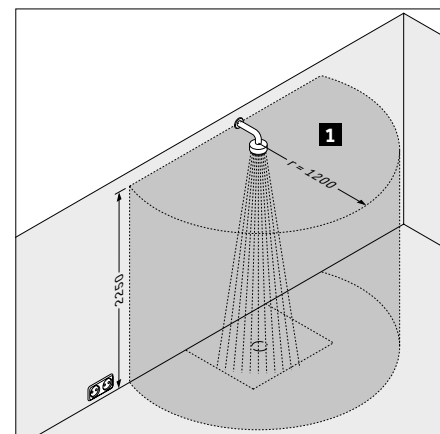

Situace u sprch bez vaničky resp. zápusťné sprchové vaničky

Rozdělení zón v prostorch s vanou nebo sprchou			Minimální druh ochrany	Instalace zrcadel s osvětlením a zrcadlových skříňek
0	Zóna 0	uvnitř vany nebo sprchy	IP X7	není dovoleno
1	Zóna 1	- nad vanou nebo sprchovou vaničkou, výška = 2250 mm nad hotovou podlahou¹⁾ - u sprch bez sprchové vaničky odstup 1200 mm od středu pevného výstupu vody na stěně nebo na stropu, výška = 2250 mm nad hotovou podlahou¹⁾	IP X4	není dovoleno
2	Zóna 2	plocha 600 mm před okrajem vany, výška = 2250 mm nad hotovou podlahou¹⁾	IP X4	Zrcadla s osvětlením a zrcadlové skříňky musí mít min. ochranu IP X4, vypínače světla v zrcadle jsou povoleny, zásuvky nesmějí být instalovány. Zřízení zrcadlové skříňky s IP X4 musí být provedeno tak, aby zásuvka v zrcadlové skřínce nezasahovala do zóny 1 nebo zóny 2.

3. Ochranná třída výrobků Duravit

Série	Zrcadlo	Zrcadlové skříňky
Brioso	IP 44	IP 44
Duravit No.1	IP 44	IP 44
Happy D.2 Plus	IP 44	-
Ketho	IP 44	IP 44
Ketho.2	IP 44	IP 44
L-Cube	IP 44	IP 44
Svitidla a zrcadla	IP 44	IP 44
Luv	IP 44	-
White Tulip	IP 44	-
XSquare	IP 44	IP 44
XViu	IP 44	IP 44
Zencha	IP 44	-