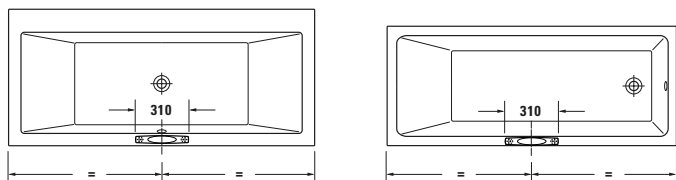

Série	Objednací číslo								
D-Code	# 700095	# 700096	# 700097	# 700098	# 700099	# 700100	# 700101	# 700137	# 700138
Duravit No.1	# 700487	# 700488	# 700489	# 700490	# 700491	# 700492			
Happy D.2	# 700308	# 700309	# 700310	# 700311	# 700312	# 700313	# 700314	# 700315	
Happy D.2 Plus	# 700453								
Soleil by Starck	# 700499	# 700500	# 700501	# 700502	# 700503				
Starck	# 700009	# 700010	# 700050	# 700052	# 700331	# 700332	# 700333	# 700334	# 700335
	# 700336	# 700337	# 700338	# 700339	# 700340	# 700341	# 700409	# 700410