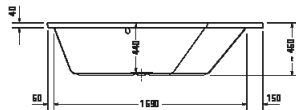

Paiova 5

Design by E00S

Vany a vířivé vany

Délka x šířka	1900 x 1400 mm					
Druh instalace	Do pravého rohu / vestavný					
Počet sklonů	2					
Pozice opěradel	vpravo					
Rozdílná opěradla	✓					
Materiál	Sanitární akryl					
Užitný objem	267 l					
Hmotnost	38,5 kg					
Vířivý systém	-	Air-systém	Jet-systém	Combi-systém P	Combi-systém E	Combi-systém L
Vnitřní barva Bílá	700393 00000 0000 1.953€					
Potřebné produkty						
Odpadní a přetoková armatura						
Chrom	792206 00000 1000 213€					
Odpadní a přetoková armatura s přítokem						
Barva	Chrom					
Přes přepad	792207 00000 1000 525€					
Na dně	791226 00000 1000 411€					
Související produkty						
Nohy						
Výškově nastavitelný: 130 - 210 mm	790105 00000 0000 185€					
Kotva vany	790103 00000 0000 50€					
Nástěnný profil	790126 00000 0000 20€					
Protihluková sada	791368 00000 0000 ¹ 196€					
Podhlavník						
Bílá	790009 00000 0000 151€					
Vanový úchyt						
Chrom	792804 00000 1000 391€					
Vrtání otvoru pro armaturu do okraje vany	790650 00000 0000 95€					