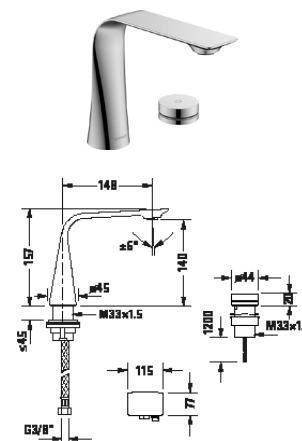

Umyvadlové baterie

Typ produktu	Elektronická dvouotvorová umyvadlová baterie		Elektronická dvouotvorová umyvadlová baterie	
Název	M		M	
Typ síťového napájení	Zástrčka		Integrované síťové napájení	
Druh montáže	Samonosný		Samonosný	
Výška	157 mm		157 mm	
Hrdlo	148 mm		148 mm	
Regulace teploty	Keramická kartuše		Keramická kartuše	
Výtok	Tvarovač proudu s naklápěcí funkcí		Tvarovač proudu s naklápěcí funkcí	
Druh připojení	Flexi připojovací hadice, 3/8"		Flexi připojovací hadice, 3/8"	
Nastavitelné omezení teploty	✓		✓	
Tlakovody (3 bar)	5 l/min		5 l/min	
Funkce uzamčení ovládání	Max. 45 s		Max. 45 s	
Nastavitelná doba vodního toku	✓		✓	
Hygienický oplach	✓		✓	
Druh proudu	Normální proud		Normální proud	
Vč. odtoku	✓		✓	
Vč. řídicí jednotky	✓		✓	
Vč. řídicí jednotky	✓		✓	
Druh ovládání	Ovládací prvek		Ovládací prvek	
Elektronické napájení	Napájení ze sítě		Napájení ze sítě	

	Objednací č.		Objednací č.	
Chrom Vysoký lesk	D11100 0070 10	2.207€	D11100 0080 10	2.350€
Černá Matná	D11100 0070 46	3.088€	D11100 0080 46	3.289€

Související produkty

Průtokový ventil neuzavíratelný

Vhodné pro	Umyvadlo bez přepadu		Umyvadlo bez přepadu		
	Objednací č.		Objednací č.		
Chrom	69 mm	005024 1000	80€	005024 1000	80€
	95 mm	005038 1000	80€	005038 1000	80€
Černá Matná	69 mm	005024 4600	119€	005024 4600	119€
	95 mm	005038 4600	119€	005038 4600	119€