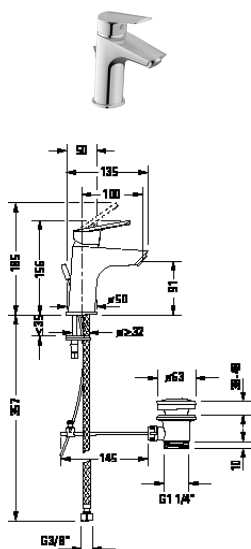

Umyvadlové baterie

Typ produktu	Páková umyvadlová baterie S MinusFlow		Páková umyvadlová baterie M	
Druh montáže	Samonosný		Samonosný	
Výška	156 mm		184 mm	
Hrdlo	100 mm		106 mm	
Regulace teploty	Keramická kartuše		Keramická kartuše	
Výtok	Tvarovač proudu		Tvarovač proudu	
Druh připojení	Flexi připojovací hadice, 3/8"		Flexi připojovací hadice, 3/8"	
Tlakovody (3 bar)	3,5 l/min		5 l/min	
Druh proudu	Normální proud		Normální proud	
MinusFlow	✓		-	
Barva	Chrom Vysoký lesk		Chrom Vysoký lesk	
	Objednací č.		Objednací č.	
bez táhla-odtokové armatury	N11012 0020 10	106€	N11020 0020 10	128€
s táhlem-odtokové armatury	N11012 0010 10	120€	N11020 0010 10	143€