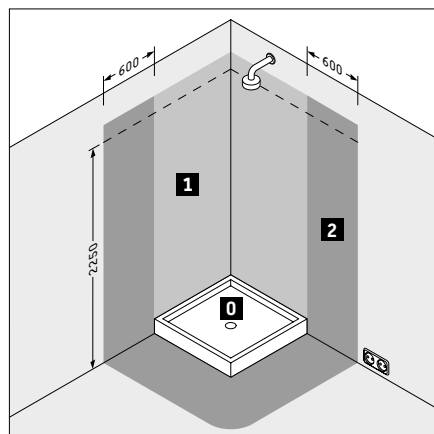

na místnosti s vanou, vířivou vanou nebo sprchou pro domácí použití – nábytek s elektrifikací/světly

Upozornění: následující zobrazení odpovídá normě DIN VDE 0100-701 2008:10
Specifické normy platné v příslušné zemi, místní předpisy nebo směrnice pro nízké napětí mohou být případně odlišné od tohoto zobrazení a je třeba je důsledně dodržovat.

2. IP rozdělení zón

Situace v prostoru s vanou

Situace v prostoru se sprchovou vaničkou

Situace u sprch bez vaničky resp. zápusťné sprchové vaničky

Rozdělení zón v prostorch s vanou nebo sprchou			Minimální druh ochrany	Instalace zrcadel s osvětlením a zrcadlových skříňek
0	Zóna 0	uvnitř vany nebo sprchy	IP X7	není dovoleno
1	Zóna 1	- nad vanou nebo sprchovou vaničkou, výška = 2250 mm nad hotovou podlahou¹⁾ - u sprch bez sprchové vaničky odstup 1200 mm od středu pevného výstupu vody na stěně nebo na stropu, výška = 2250 mm nad hotovou podlahou¹⁾	IP X4	není dovoleno
2	Zóna 2	plocha 600 mm před okrajem vany, výška = 2250 mm nad hotovou podlahou¹⁾	IP X4	Zrcadla s osvětlením a zrcadlové skříňky musí mít min. ochranu IP X4, vypínače světla v zrcadle jsou povoleny, zásuvky nesmějí být instalovány. Zřízení zrcadlové skříňky s IP X4 musí být provedeno tak, aby zásuvka v zrcadlové skřínce nezasahovala do zóny 1 nebo zóny 2.

3. Ochranná třída výrobků Duravit

Série	Zrcadlo	Zrcadlové skříňky
Brioso	IP 44	IP 44
Duravit No.1	IP 44	IP 44
Happy D.2 Plus	IP 44	-
Ketho	IP 44	IP 44
Ketho.2	IP 44	IP 44
L-Cube	IP 44	IP 44
Svitidla a zrcadla	IP 44	IP 44
Luv	IP 44	-
White Tulip	IP 44	-
XSquare	IP 44	IP 44
XViu	IP 44	IP 44
Zencha	IP 44	-

1. A Zrcadlová skříňka s IP 44 smí zasahovat do zóny 2
   B Zásuvka v zrcadlové skřínce musí být namontovaná mimo zóny

¹⁾ nebo výška nejvyšší napevno umístěné sprchové hlavice / výpusti vody; podle toho, co je výš