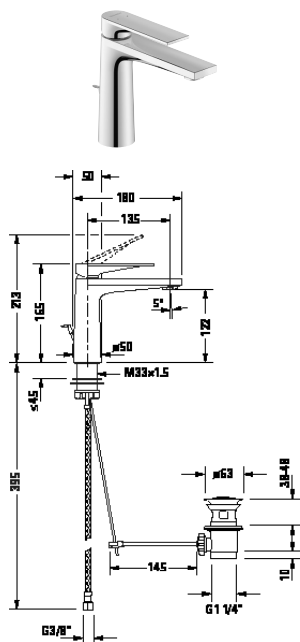

Umyvadlové baterie

Typ produktu	Páková umyvadlová baterie M		Páková umyvadlová baterie M FreshStart	
Druh montáže	Samonosný		Samonosný	
Výška	165 mm		165 mm	
Hrdlo	135 mm		135 mm	
Regulace teploty	Keramická kartuše		Keramická kartuše	
Výtok	Tvarovač proudu		Tvarovač proudu	
Druh připojení	Flexi připojovací hadice		Flexi připojovací hadice	
Nastavitelné omezení teploty	✓		✓	
Tlakovody (3 bar)	5 l/min		5 l/min	
Druh proudu	Normální proud		Normální proud	
UWL třída	1		1	
FreshStart	-		✓	
Barva	Chrom Vysoký lesk		Chrom Vysoký lesk	
	Objednací č.		Objednací č.	
bez táhla-odtokové armatury	TU1020 0020 10	198€	TU1021 0020 10	198€
s táhlem-odtokové armatury	TU1020 0010 10	207€	TU1021 0010 10	207€
Barva	Černá Matná		Černá Matná	
	Objednací č.		Objednací č.	
bez táhla-odtokové armatury	TU1020 0020 46	290€	TU1021 0020 46	290€