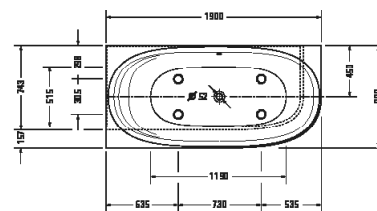

Cape Cod

Design by Philippe Starck

Vany a vířivé vany

Délka x šířka	1900 x 900 mm					
Druh instalace	do levého rohu					
Panel k vanám	Bezešvý panel					
Počet sklonů	1					
Pozice opěradel	vlevo / vpravo					
Rozdílná opěradla	✓					
Materiál	Minerální lití					
Druh materiálu	DuraSolid A					
Užitný objem	205 l					
Vč. podstavce	✓					
Hmotnost	111,0 kg					
Vířivý systém	-	Air-systém	Jet-systém	Combi-systém P	Combi-systém E	Combi-systém L
Bílá Matná	700362 00000 0000 4.031€					
Související produkty						
Odpadní a přetoková armatura						
Chrom	792208 00000 1000 213€					
Odpadní a přetoková armatura s přítokem						
Barva	Chrom					
Přes přepad	792209 00000 1000 604€					
Na dně	791228 00000 1000 443€					
Nástěnný profil	790126 00000 0000 20€					
Vanový úchyt						
Chrom	792804 00000 1000 391€