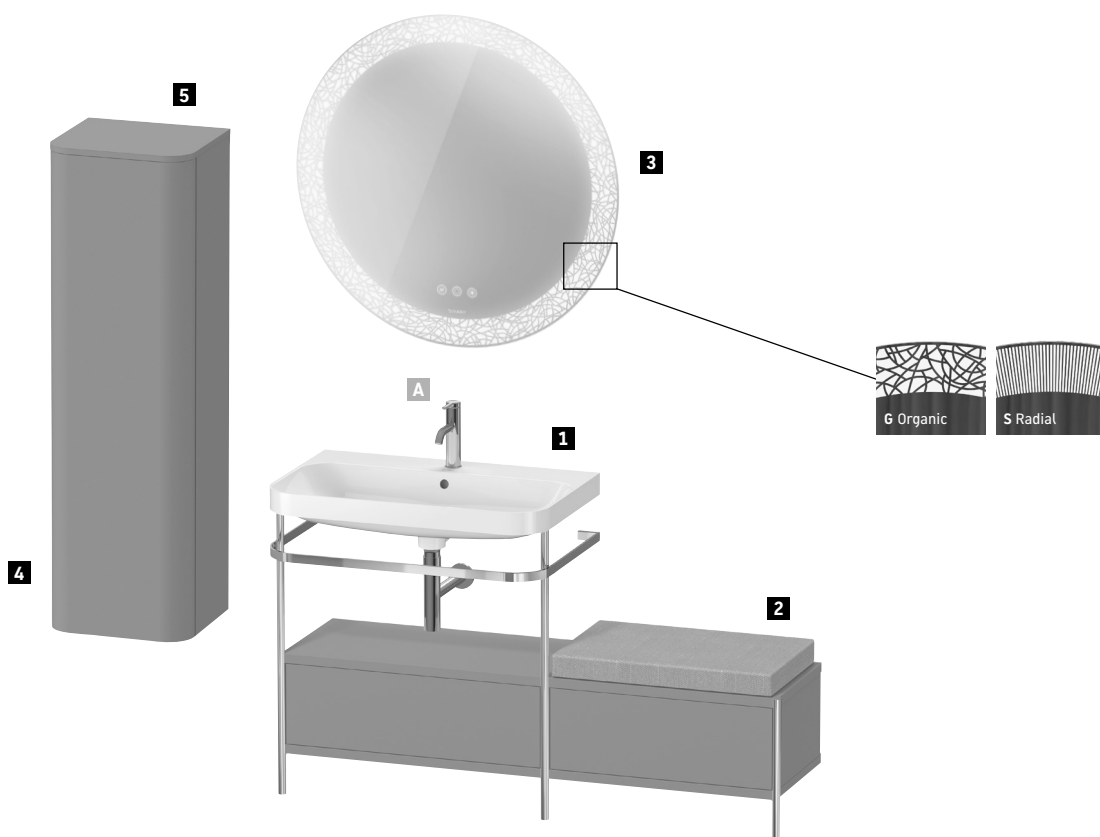

Popis				
	1	včetně	2	3
Typ výrobku	Set c-shaped s kovovou konzolou a zásuvkou	Vnitřní vybavení na obou stranách	Sedák	Zrcadlo s osvětlením LED
Šířka x Výška x Hloubka	1400 x 850 x 490 mm	1400 x 55 x 350 mm	600 x 60 x 380 mm	900 x 900 x 55 mm
Počet	1	2	1	1
Barva	92 Kamenně šedá matná	77 Americký ořech masiv	BC Greige	G Dekor světelného pole organický
Úchyt	-	-	-	-
Obj. č.	# HP 4862 0 92 92 0H00		# HP 9671 0 BC BC	# HP 7486 G 00 00 0000