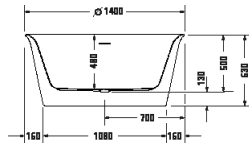

Vany a vířivé vany

Délka x Šířka	1400 x 1400 mm				
Druh instalace	Volně stojící				
Panel k vanám	Bezešvý akrylátový panel				
Počet sklonů	1				
Pozice opěradel	Po celé délce				
Materiál	Sanitární akryl				
Užitný objem	330 l				
Vč. podstavce	✓				
Vč. odtokové/přepadové armatury	✓				
Barva odpadu a přepadu	Bílá				
Hmotnost	73,8 kg				
Vířivý systém	-	Air-systém	Jet-systém	Combi-systém P	Combi-systém E
Bílá	700470 00000 0000 5.043€