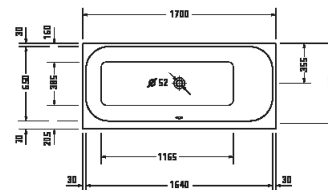

¹ Nelze kombinovat s nosičem vany

Happy D.2

Design by sieger design

Vany a vířivé vany

Délka x šířka	1700 x 750 mm					
Druh instalace	vestavný					
Počet sklonů	1					
Pozice opěradel	vpravo					
Materiál	Sanitární akryl					
Užitný objem	180 l					
Hmotnost	31,5 kg					
Vířivý systém	-	Air-systém	Jet-systém	Combi-systém P	Combi-systém E	Combi-systém L
Vnitřní barva Bílá	700313 00000 0000 934€					