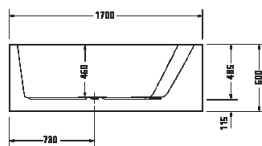

Vany a vířivé vany

Délka x Šířka	1700 x 1300 mm					
Druh instalace	vestavný					
Panel k vanám	Bezešvý akrylátový panel					
Počet sklonů	1					
Pozice opěradel	vpravo					
Materiál	Sanitární akryl					
Užitný objem	225 l					
Vč. podstavce	✓					
Hmotnost	62,0 kg					
Vířivý systém	-	Air-systém	Jet-systém	Combi-systém P	Combi-systém E	Combi-systém L
Bílá	700267 00000 0000 3.354€					

Související produkty

Odpadní a přetoková armatura

Chrom	792210 00000 1000 213€					

Odpadní a přetoková armatura s přítokem

Barva	Chrom					
Přes přepad	792211 00000 1000 604€					
Na dně	791235 00000 1000 443€					

Kotva vany

	790103 00000 0000 50€					

Nástěnný profil

	790126 00000 0000 20€					

Protihluková sada

	791368 00000 0000¹ 196€					

Podhlavník

Bílá	790001 00000 0000 144€					

Vanový úchyt

Chrom	792804 00000 1000 391€					

¹ Nelze kombinovat s nosičem vany