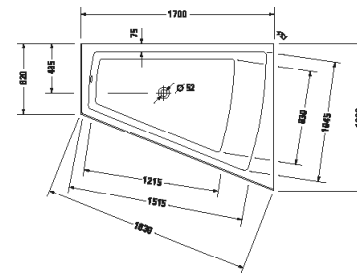

¹ Nelze kombinovat s nosičem vany

Vany a vířivé vany

Délka x Šířka	1700 x 1300 mm					
Druh instalace	vestavný					
Panel k vanám	Bezešvý akrylátový panel					
Počet sklonů	1					
Pozice opěradel	vpravo					
Materiál	Sanitární akryl					
Užitný objem	225 l					
Vč. podstavce	✓					
Hmotnost	62,0 kg					
Vířivý systém	-	Air-systém	Jet-systém	Combi-systém P	Combi-systém E	Combi-systém L
Bílá	700267 00000 0000 3.354€					