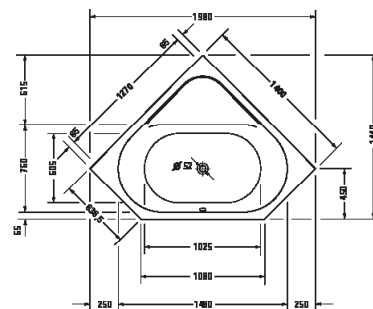

▼	▼	▼	▼	▼	▼
Vanový panel ze strany pravý						
Šířka / Délka	800 mm					
Bílá	701033 00000 0000					
	319€					

¹ Nelze kombinovat s nosičem vany

Vany a vířivé vany

Délka x Šířka	1400 x 1400 mm					
Druh instalace	vestavný					
Počet sklonů	2					
Pozice opěradel	vlevo / vpravo					
Materiál	Sanitární akryl					
Užitný objem	140 l					
Hmotnost	29,0 kg					
Vířivý systém	-	Air-systém	Jet-systém	Combi-systém P	Combi-systém E	Combi-systém L
Vnitřní barva Bílá	700137 00000 0000					
	662€					

Související produkty

Odpadní a přetoková armatura

Chrom	790226 00000 1000					
	79€					
Nohy						
Výškově nastavitelný: 115 - 180 mm	790128 00000 0000					
	93€					
Nosný rám vany	790476 00000 0000					
	313€					
Kotva vany	790125 00000 0000					
	20€					
Nástěnný profil	790126 00000 0000					
	20€					
Protihluková sada	791368 00000 0000¹					
	196€					
Vanový úchyt						
Chrom	792804 00000 1000					
	391€					

¹ Nelze kombinovat s nosičem vany