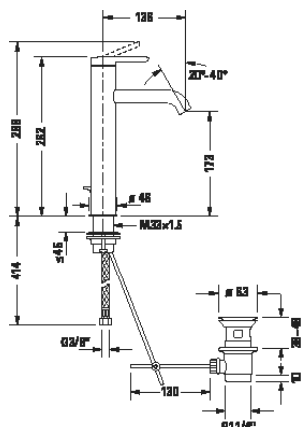

Umyvadlové baterie

Typ produktu	Páková umyvadlová baterie L		Páková umyvadlová baterie XL	
Druh montáže	Samonosný		Samonosný	
Výška	262 mm		322 mm	
Hrdlo	136 mm		166 mm	
Regulace teploty	Keramická kartuše		Keramická kartuše	
Výtok	Tvarovač proudu s naklápěcí funkcí		Tvarovač proudu s naklápěcí funkcí	
Druh připojení	Flexi připojovací hadice, 3/8"		Flexi připojovací hadice, 3/8"	
Tlakvody (3 bar)	5 l/min		5 l/min	
Třída hluku	I		I	
Druh proudu	Normální proud		Normální proud	
UWL třída	1		1	
Barva	Chrom Vysoký lesk		Chrom Vysoký lesk	
	Objednací č.		Objednací č.	
bez táhla-odtokové armatury	C11030 0020 10	359€	C11040 0020 10	391€
s táhlem-odtokové armatury	C11030 0010 10	385€	C11040 0010 10	413€
Barva	Černá Matná		Černá Matná	
	Objednací č.		Objednací č.	
bez táhla-odtokové armatury	C11030 0020 46	507€	C11040 0020 46	549€
s táhlem-odtokové armatury	C11030 0010 46	540€	C11040 0010 46	580€