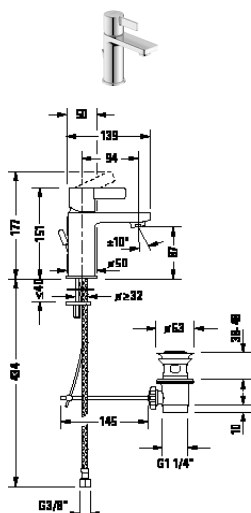

Umyvadlové baterie

Typ produktu	Páková umyvadlová baterie S		Páková umyvadlová baterie S FreshStart	
Druh montáže	Samonosný		Samonosný	
Výška	151 mm		151 mm	
Hrdlo	94 mm		94 mm	
Regulace teploty	Keramická kartuše		Keramická kartuše	
Výtok	Tvarovač proudu s naklápěcí funkcí		Tvarovač proudu s naklápěcí funkcí	
Druh připojení	Flexi připojovací hadice, 3/8"		Flexi připojovací hadice, 3/8"	
Nastavitelné omezení teploty	✓		✓	
Tlakovody (3 bar)	5 l/min		5 l/min	
Druh proudu	Normální proud		Normální proud	
FreshStart	-		✓	
Barva	Chrom Vysoký lesk		Chrom Vysoký lesk	
	Objednací č.		Objednací č.	
bez táhla-odtokové armatury	DE1010 0020 10	137€	DE1011 0020 10	137€
s táhlem-odtokové armatury	DE1010 0010 10	150€	DE1011 0010 10	150€