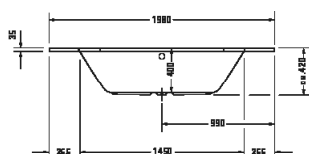

▼	▼	▼	▼	▼	▼
Vanový panel ze strany pravý						
Šířka / Délka	800 mm					
Bílá	701033 00000 0000					
	319€					

¹ Nelze kombinovat s nosičem vany

Vany a vířivé vany

Délka x Šířka	1400 x 1400 mm					
Druh instalace	vestavný					
Počet sklonů	2					
Pozice opěradel	vlevo / vpravo					
Materiál	Sanitární akryl					
Užitný objem	140 l					
Hmotnost	29,0 kg					
Vířivý systém	-	Air-systém	Jet-systém	Combi-systém P	Combi-systém E	Combi-systém L
Vnitřní barva Bílá	700137 00000 0000					
	662€					

Související produkty

Odpadní a přetoková armatura

Chrom	790226 00000 1000					
	79€					
Nohy						
Výškově nastavitelný: 115 - 180 mm	790128 00000 0000					
	93€					
Nosný rám vany	790476 00000 0000					
	313€					
Kotva vany	790125 00000 0000					
	20€					
Nástěnný profil	790126 00000 0000					
	20€					
Protihluková sada	791368 00000 0000¹					
	196€					
Vanový úchyt						
Chrom	792804 00000 1000					
	391€					

¹ Nelze kombinovat s nosičem vany