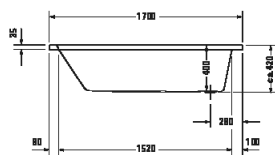

Vany a vířivé vany

Délka x šířka	1700 x 750 mm					
Druh instalace	vestavný					
Počet sklonů	1					
Pozice opěradel	Variabilní					
Materiál	Sanitární akryl					
Užitný objem	120 l					
Hmotnost	20,0 kg					
Vířivý systém	-	Air-systém	Jet-systém	Combi-systém P	Combi-systém E	Combi-systém L
Vnitřní barva Bílá	700100 00000 0000 307€					

Související produkty

Odpadní a přetoková armatura

Chrom	790225 00000 1000 58€					

Nohy

Výškově nastavitelný: 115 - 180 mm	790127 00000 0000 33€					

Nosný rám vany

	790474 00000 0000 292€					

Kotva vany

	790125 00000 0000 20€					

Nástěnný profil

	790126 00000 0000 20€					

Protihluková sada

	791368 00000 0000¹ 196€					

Vanový úchyt

Chrom	792804 00000 1000 391€					

Vanový panel vpředu

Šířka / Délka	1700 mm					
	701027 00000 0000 411€					
Bílá	703014 00000 0000 472€					

Vanový panel ze strany levý

Šířka / Délka	750 mm					
Bílá	701036 00000 0000 264€