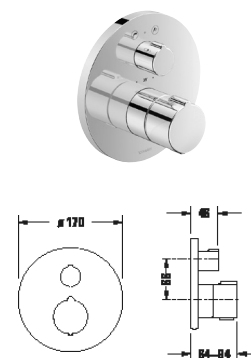

Vanové baterie

Typ produktu	Páková vanová baterie podomítková	Vanový termostat podomítkový
Připojení napouštění vody	Základní těleso	Základní těleso
Regulace teploty	Keramická kartuše	Termostatická kartuše
Počet spotřebičů	2	2
Trvar růžice	Kulatý	Kulatý
Šířka x Výška	170 x 170 mm	170 x 170 mm
Tlakvody (3 bar)	22,5 l/min	20,6 l/min
Pojistka (38 °C)	-	✓
Vč. viditelné části	✓	✓
Vč. funkční jednotky	✓	✓
Uživatel/Přepínač	Přepínací ventil	Uzavírací a přepínací ventil
Barva	Chrom Vysoký lesk	Chrom Vysoký lesk
	Objednací č.	Objednací č.
	WT5210 0120 10	C15200 0140 10
	498€	740€
Kombinace pojistky	WT5210 0180 10	C15200 0180 10
	634€	940€

Potřebné produkty

Základní těleso

Typ produktu	Bluebox®	Bluebox®
Druh montáže	Podomítkový	Podomítkový
	Objednací č.	Objednací č.
	DN 15	GK0900 0000 00
		148€
	DN 20	GK0900 0010 00
		258€
Uzavírací ventil	DN 20	GK0900 0010 00
		258€