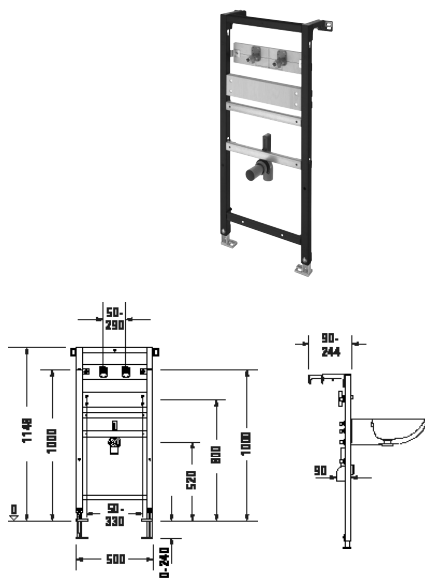

Instalační prvky

Typ produktu	Instalační prvek pro umyvadlo, Stěnová armatura	
Šířka × Výška	500 x 1148 mm	
Hmotnost	12,9 kg	
Vágrys	✓	
Označení středu	✓	
Upevnění keramiky	Flexibilní, na traverze	
Materiál upevňovacích traverz	Dřevo	
Výškově nastavitelné příčky	✓	
Vč. šroubů s vroubkovanou hlavou M10	✓	
	Objednací č.	
	WD2006 0000 00	286€
Související produkty		
Protihluková sada	Objednací č.	
	WD6015 0000 00	31€
Prodlužovací set	Objednací č.	
	WD6012 0000 00	88€
Rozšiřovací prvek	Objednací č.	
	WD6013 0000 00	187€
Podpora rozšiřovacího prvku	Objednací č.	
	WD6014 0000 00	56€