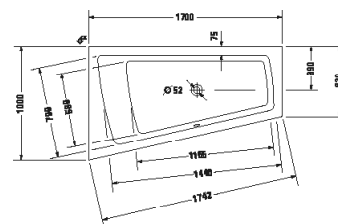

Vany a vířivé vany

Délka x Šířka	1700 x 1000 mm					
Druh instalace	vestavný					
Počet sklonů	1					
Pozice opěradel	vlevo					
Materiál	Sanitární akryl					
Užitný objem	180 l					
Hmotnost	31,0 kg					
Vířivý systém	-	Air-systém	Jet-systém	Combi-systém P	Combi-systém E	Combi-systém L
Vnitřní barva Bílá	700212 00000 0000 1.422€					

Související produkty

Odpadní a přetoková armatura						
Chrom	792202 00000 1000 213€					
Odpadní a přetoková armatura s přítokem						
Barva	Chrom					
Přes přepad	792203 00000 1000 525€					
Na dně	791226 00000 1000 411€					
Nohy						
Výškově nastavitelný: 130 - 210 mm	790100 00000 0000 122€					
Nosný rám vany	791418 00000 0000 544€					
Kotva vany	790103 00000 0000 50€					
Nástěnný profil	790126 00000 0000 20€					
Protihluková sada	791368 00000 0000¹ 196€					
Podhlavník						
Bílá	790001 00000 0000 144€					
Vanový úchyt						
Chrom	792804 00000 1000 391€					

¹ Nelze kombinovat s nosičem vany