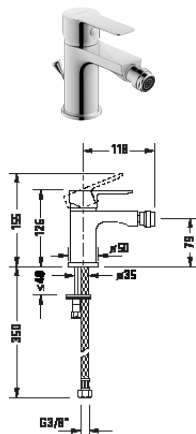

Bidetové armatury

Typ produktu	Páková bidetová baterie	
Regulace teploty	Keramická kartuše	
Hrdlo	118 mm	
Výška	126 mm	
Výtok	Sprchová hlavice s kulovým kloubem	
Tlakvody (3 bar)	5 l/min	
Druh proudu	Normální proud	
Druh připojení	Flexi připojovací hadice, 3/8"	
Barva	Chrom Vysoký lesk	
	Objednací č.	
s táhlem-odtokové armatury	A12400 0010 10	144€