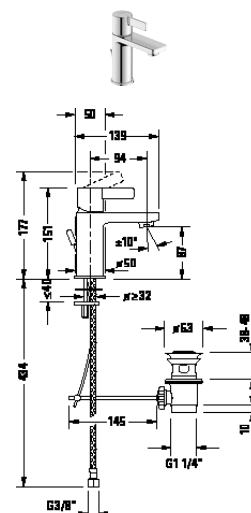

Umyvadlové baterie

Typ produktu	Páková umyvadlová baterie S		Páková umyvadlová baterie S FreshStart	
Druh montáže	Samonosný		Samonosný	
Výška	151 mm		151 mm	
Hrdlo	94 mm		94 mm	
Regulace teploty	Keramická kartuše		Keramická kartuše	
Výtok	Tvarovač proudu s naklápěcí funkcí		Tvarovač proudu s naklápěcí funkcí	
Druh připojení	Flexi připojovací hadice, 3/8"		Flexi připojovací hadice, 3/8"	
Nastavitelné omezení teploty	✓		✓	
Tlakovody (3 bar)	5 l/min		5 l/min	
Druh proudu	Normální proud		Normální proud	
FreshStart	-		✓	
Barva	Chrom Vysoký lesk		Chrom Vysoký lesk	
	Objednací č.		Objednací č.	
bez táhla-odtokové armatury	DE1010 0020 10	137€	DE1011 0020 10	137€
s táhlem-odtokové armatury	DE1010 0010 10	150€	DE1011 0010 10	150€