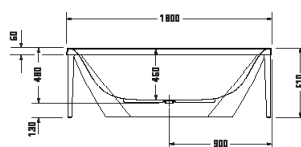

Vany a vířivé vany

Délka x Šířka	1800 x 800 mm					
Druh instalace	Volně stojící					
Panel k vanám	Bezešvý akrylátový panel					
Počet sklonů	2					
Pozice opěradel	vlevo / vpravo					
Materiál	Sanitární akryl					
Užitný objem	165 l					
Materiál kovového podstavce	Hliník					
Vč. podstavce	✓					
Vč. odtokové/přepadové armatury	✓					
Barva odpadu a přepadu	Bílá					
Hmotnost	67,0 kg					
Vířivý systém	-	Air-systém	Jet-systém	Combi-systém P	Combi-systém E	Combi-systém L
Barva	Bílá					
Barva kovového podstavce: Champagne Matná	700443 000B1 0000 6.030€					
Barva kovového podstavce: Černá Matná	700443 000B2 0000 6.030€