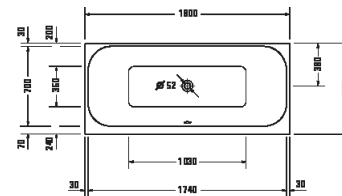

Vany a vířivé vany

Délka x Šířka	1800 x 800 mm					
Druh instalace	vestavný					
Počet sklonů	2					
Pozice opěradel	vlevo / vpravo					
Materiál	Sanitární akryl					
Užitný objem	180 l					
Hmotnost	33,0 kg					
Vířivý systém	-	Air-systém	Jet-systém	Combi-systém P	Combi-systém E	Combi-systém L
Vnitřní barva Bílá	700314 00000 0000 1.144€					
Související produkty						
Odpadní a přetoková armatura						
Chrom	792216 00000 1000 213€					
Odpadní a přetoková armatura s přítokem						
Barva	Chrom					
Přes přepad	792217 00000 1000 525€					
Na dně	791226 00000 1000 411€					
Nohy						
Výškově nastavitelný: 130 - 210 mm	790100 00000 0000 122€					
Nosný rám vany						
	791474 00000 0000 381€					
Kotva vany						
	790103 00000 0000 50€					
Nástěnný profil						
	790126 00000 0000 20€					
Protihluková sada						
	791368 00000 0000¹ 196€					
Podhlavník						
Bílá	790009 00000 0000 151€					
Vanový úchyt						
Chrom	792804 00000 1000 391€					

¹ Netze kombinovat s nosičem vany