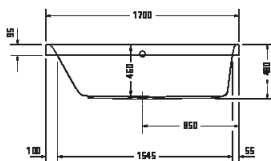

Vany a vířivé vany

Délka x šířka	1700 x 700 mm					
Druh instalace	vestavný					
Počet sklonů	1					
Pozice opěradel	vlevo					
Materiál	Sanitární akryl					
Užitný objem	150 l					
Hmotnost	30,0 kg					
Vířivý systém	-	Air-systém	Jet-systém	Combi-systém P	Combi-systém E	Combi-systém L
Vnitřní barva Bílá	700310 00000 0000 914€					
Související produkty						
Odpadní a přetoková armatura						
Chrom	792216 00000 1000 213€					
Odpadní a přetoková armatura s přítokem						
Způsob přítoku	Přes přeпад					
Chrom	792217 00000 1000 525€					
Nohy						
Výškově nastavitelný: 130 - 210 mm	790100 00000 0000 122€					
Nosný rám vany						
	791470 00000 0000 343€					
Kotva vany						
	790103 00000 0000 50€					
Nástěnný profil						
	790126 00000 0000 20€					
Protihluková sada						
	791368 00000 0000¹ 196€					
Podhlavník						
Bílá	790009 00000 0000 151€					
Vanový úchyt						
Chrom	792804 00000 1000 391€					

¹ Netze kombinovat s nosičem vany