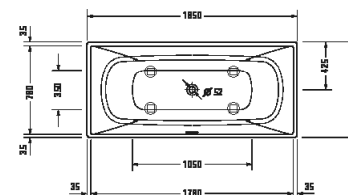

Vany a vířivé vany

Délka x Šířka	1850 x 850 mm					
Druh instalace	Volně stojící					
Panel k vanám	Bezešvý panel					
Počet sklonů	2					
Pozice opěradel	vlevo / vpravo					
Materiál	Minerální lití					
Druh materiálu	DuraSolid A					
Užitný objem	250 l					
Vč. podstavce	✓					
Vč. odtokové/přepadové armatury	✓					
Barva odpadu a přepadu	Chrom					
Hmotnost	165,0 kg					
Vířivý systém	-	Air-systém	Jet-systém	Combi-systém P	Combi-systém E	Combi-systém L
Bílá Matná	700430 00000 0000 5.657€					
Související produkty						
Vanový úchyt						
Chrom	792804 00000 1000 391€