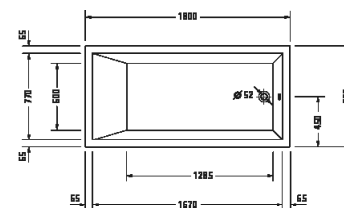

Vany a vířivé vany

Délka x šířka	1800 x 900 mm					
Druh instalace	vestavný					
Počet sklonů	1					
Pozice opěradel	Variabilní					
Materiál	Sanitární akryl					
Užitný objem	301 l					
Hmotnost	40,0 kg					
Vířivý systém	-	Air-systém	Jet-systém	Combi-systém P	Combi-systém E	Combi-systém L
Vnitřní barva Bílá	700050 00000 0000 1.952€					

Související produkty

Odpadní a přetoková armatura						
Chrom	792200 00000 1000 167€					
Odpadní a přetoková armatura s přítokem						
Způsob přítoku	Přes přeпад					
Chrom	792201 00000 1000 484€					
Nohy						
Výškově nastavitelný: 130 - 210 mm	790100 00000 0000 122€					
Nosný rám vany						
	790450 00000 0000 293€					
Kotva vany						
	790103 00000 0000 50€					
Nástěnný profil						
	790126 00000 0000 20€					
Protihluková sada						
	791368 00000 0000¹ 196€					
Vanový úchyt						
Chrom	792804 00000 1000 391€					
Panel do levého rohu						
Stínová spára	10 mm					
Hloubka / Šířka	890 mm					
Bílá	ST8912 0828 2² 975€					
Panel do pravého rohu						
Stínová spára	10 mm					
Hloubka / Šířka	890 mm					
Bílá	ST8919 0828 2² 975€