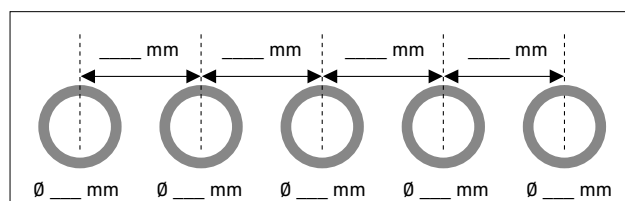

Zákazník _____ Číslo objednávky _____

Číslo artiklu _____ Datum _____

Číslo zakázky _____

Za účelem přesného provedení vyvrtání otvorů pro armatury se musí postupně provést následující kroky a přesně a kompletně vyplnit požadované údaje.

Při použití navijecího boxu / podomítkové sady pro hrubou stavbu pro ruční sprchu (viz Secuflex od firmy Hansgrohe, HansaCompact od firmy Hansa) musí být nutně zaslán také technický výkres boxu. Jinak by nemohla být objednávka zpracována.

Vezměte prosím na vědomí, že vany s provedeným vrtáním pro armatury nelze vrátit zpět. U van a vířivých van jsou možné armatury na okraj vany.

1. krok: Zakřížkujte prosím požadovaný typ vany.

1. ☐ # 700431
   ☐ # 760431

1. ☐ # 700432
   ☐ # 760432

1. ☐ # 700433
   ☐ # 760433

1. ☐ V oblasti šedě označených ploch je možné provádět vrtání armatur. (Předpoklad: použití odpadní a přetokové armatury Duravit)

1. ☒ Vrtání ve šrafované oblasti je možné jen do průměru otvoru 40 mm. (Předpoklad: použití odpadní a přetokové armatury Duravit)

2. krok: Uveďte prosím polohu otvorů vzhledem ke středové ose vany.

1. ☐ Otvor pro armaturu vystředěný vůči středové ose

1. 1otvorové vrtání ☐
   2otvorové vrtání ☐
   3otvorové vrtání ☐
   4otvorové vrtání ☐
   5otvorové vrtání ☐

1. ☐ Otvor pro armaturu přesazený vůči středové ose

1. 1otvorové vrtání ☐
   2otvorové vrtání ☐
   3otvorové vrtání ☐
   4otvorové vrtání ☐

3. krok: Okótujte nákres vrtání. Označte prosím rozestupy vrtání a průměr vrtu pro každý otvor přímo do nákresu.