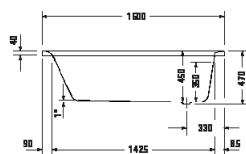

Vany a vířivé vany

Délka x Šířka	1600 x 700 mm					
Druh instalace	vestavný					
Počet sklonů	1					
Pozice opěradel	Hlava					
Rozdílná opěradla	✓					
Materiál	Sanitární akryl					
Užitný objem	189 l					
Hmotnost	24,5 kg					
Vířivý systém	-	Air-systém	Jet-systém	Combi-systém P	Combi-systém E	Combi-systém L
Bílá	700499 00000 0000 596€					

Související produkty

Odpadní a přetoková armatura						
Chrom	792202 00000 1000 213€					
Odpadní a přetoková armatura s přítokem						
Způsob přítoku	Přes přeпад					
Chrom	792203 00000 1000 525€					
Nohy						
Výškově nastavitelný: 130 - 210 mm	790100 00000 0000 122€					
Nosný rám vany	792445 00000 0000 375€					
Kotva vany	790103 00000 0000 50€					
Nástěnný profil	790126 00000 0000 20€					
Protihluková sada	791368 00000 0000¹ 196€					
Vanový úchyt						
Chrom	792804 00000 1000 391€					

¹ Nelze kombinovat s nosičem vany