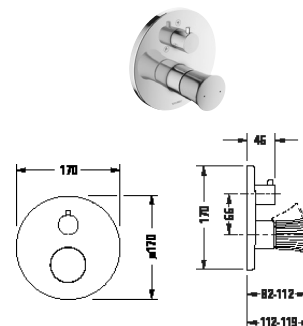

White Tulip

Design by Philippe Starck

Sprchové armatury

Typ produktu	Páková sprchová baterie podomítková	Páková sprchová baterie podomítková
Připojení napouštění vody	Základní těleso	Základní těleso
Regulace teploty	Keramická kartuše	Keramická kartuše
Uživatel/Přepínač	-	Přepínací ventil
Počet spotřebičů	1	2
Trvar růžice	Kulatý	Kulatý
Tlak vody (3 bar)	24,6 l/min	22,5 l/min
Vč. viditelné části	✓	✓
Vč. funkční jednotky	✓	✓