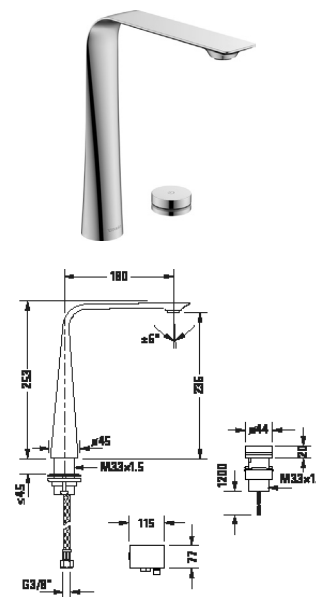

Umyvadlové baterie

Typ produktu	Elektronická dvouotvorová umyvadlová baterie		Elektronická dvouotvorová umyvadlová baterie	
Název	XL		XL	
Typ síťového napájení	Zástrčka		Integrované síťové napájení	
Druh montáže	Samonosný		Samonosný	
Výška	253 mm		253 mm	
Hrdlo	180 mm		180 mm	
Regulace teploty	Keramická kartuše		Keramická kartuše	
Výtok	Tvarovač proudu s naklápěcí funkcí		Tvarovač proudu s naklápěcí funkcí	
Druh připojení	Flexi připojovací hadice, 3/8"		Flexi připojovací hadice, 3/8"	
Nastavitelné omezení teploty	✓		✓	
Tlakovody (3 bar)	5 l/min		5 l/min	
Funkce uzamčení ovládání	Max. 45 s		Max. 45 s	
Nastavitelná doba vodního toku	✓		✓	
Hygienický oplach	✓		✓	
Druh proudu	Normální proud		Normální proud	
Vč. odtoku	✓		✓	
Vč. řídicí jednotky	✓		✓	
Vč. řídicí jednotky	✓		✓	
Druh ovládání	Ovládací prvek		Ovládací prvek	
Elektronické napájení	Napájení ze sítě		Napájení ze sítě	
	Objednací č.		Objednací č.	
Chrom Vysoký lesk	D11110 0070 10	2.474€	D11110 0080 10	2.619€
Černá Matná	D11110 0070 46	3.467€	D11110 0080 46	3.668€

Související produkty

Průtokový ventil neuzavíratelný					
Vhodné pro		Umyvadlo bez přepadu		Umyvadlo bez přepadu	
		Objednací č.		Objednací č.	
Chrom	69 mm	005024 1000	80€	005024 1000	80€
	95 mm	005038 1000	80€	005038 1000	80€
Černá Matná	69 mm	005024 4600	119€	005024 4600	119€
	95 mm	005038 4600	119€	005038 4600	119€