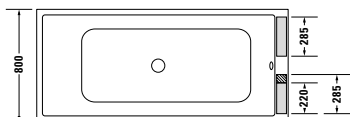

☐ V oblasti šedě označených ploch je možné provádět vrtání armatur.

(Předpoklad: použití odpadní a přetokové armatury Duravit)

☒ Vrtání ve šrafované označené oblasti jsou možná jen tehdy, je-li použita odpadní a přetoková armatura Duravit bez vanového přítoku.

2. krok: Zakřížkujte prosím umístění otvorů na okraji vany.

U pozice vlevo/vpravo udejte prosím rozměr od okraje vany do středu prvního otvoru:

a = _____ mm

☐ vlevo