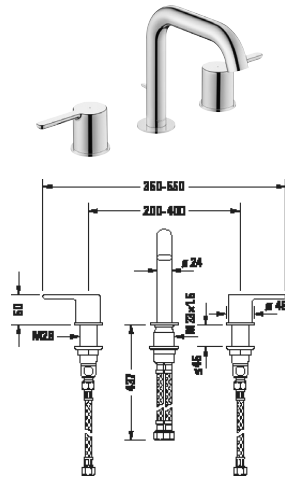

C.1

Design by Kurt Merki Jr.

Umyvadlové baterie

Typ produktu	Tříotvorová umyvadlová baterie	
Druh montáže	Samonosný	
Výška	158 mm	
Hrdlo	140 mm	
Regulace teploty	Keramická kartuše	
Výtok	Tvarovač proudu s naklápěcí funkcí	
Druh připojení	Flexi připojovací hadice, 3/8"	
Tlak vody (3 bar)	5 l/min	
Třída hluku	I	
Druh proudu	Normální proud	
UWL třída	1	
Barva	Chrom Vysoký lesk	
	Objednací č.	
s táhlem-odtokové armatury	C11060 0050 10	809€