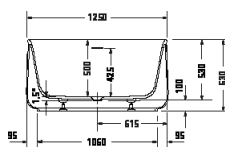

Vany a vířivé vany

Délka x šířka	1250 x 1250 mm					
Druh instalace	Volně stojící					
Panel k vanám	Bezešvý panel					
Počet sklonů	4					
Pozice opěradel	Po celé délce					
Materiál	Minerální lití					
Druh materiálu	DuraSolid A					
Užitný objem	401 l					
Vč. podstavce	✓					
Vč. odtokové/přepadové armatury	✓					
Barva odpadu a přepadu	Bílá					
Hmotnost	132,5 kg					
Vířivý systém	-	Air-systém	Jet-systém	Combi-systém P	Combi-systém E	Combi-systém L
Bílá Matná	700464 00000 0000 5.518€					