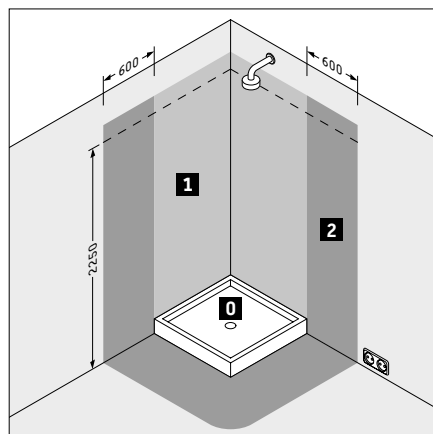

Elektrotechnické požadavky

na místnosti s vanou, vířivou vanou, sprchou nebo SensoWash® k domácímu použití

Upozornění: následující zobrazení odpovídá normě DIN VDE 0100-701 2008-10
Specifické normy platné v příslušné zemi, místní předpisy nebo směrnice pro nízké napětí mohou být případně odlišné od tohoto zobrazení a je třeba je důsledně dodržovat.

2. IP rozdělení zón

Situace v prostoru s vanou

Situace v prostoru se sprchovou vaničkou

Situace u sprch bez vaničky resp. zápuštěné sprchové vaničky

Rozdělení zón v prostorch s vanou nebo sprchou			Minimální druh ochrany	Instalace SensoWash®
0	Zóna 0	uvnitř vany nebo sprchy	IP X7	není dovoleno
1	Zóna 1	- nad vanou nebo sprchovou vaničkou, výška = 2250 mm nad hotovou podlahou¹⁾ - u sprch bez sprchové vaničky odstup 1200 mm od středu pevného výstupu vody na stěně nebo na stropu, výška = 2250 mm nad hotovou podlahou¹⁾	IP X4	není dovoleno
2	Zóna 2	plocha 600 mm před okrajem vany, výška = 2250 mm nad hotovou podlahou¹⁾	IP X4	SensoWash® povoleno důvodu minimální ochranné třídy IP X4. Není přípustná zásuvka s ochranným kontaktem.

3. Ochranná třída výrobků Duravit

Série	SensoWash®
SensoWash® Classic	IP X4
SensoWash® Slim	IP X4
SensoWash® Starck f	IP X4

A SensoWash (IP X4) smí zasahovat do zóny 2

¹⁾ nebo výška nejvyšší napevno umístěné sprchové hlavice / výpusti vody; podle toho, co je výš