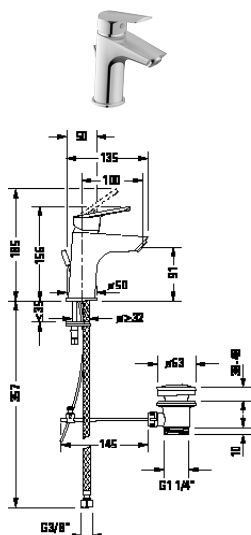

Umyvadlové baterie

Typ produktu	Páková umyvadlová baterie S		Páková umyvadlová baterie S FreshStart	
Druh montáže	Samonosný		Samonosný	
Výška	156 mm		156 mm	
Hrdlo	100 mm		100 mm	
Regulace teploty	Keramická kartuše		Keramická kartuše	
Výtok	Tvarovač proudu		Tvarovač proudu	
Druh připojení	Flexi připojovací hadice, 3/8"		Flexi připojovací hadice, 3/8"	
Tlak vody (3 bar)	5 l/min		4,5 l/min	
Druh proudu	Normální proud		Normální proud	
FreshStart			✓	
Barva	Chrom Vysoký lesk		Chrom Vysoký lesk	
	Objednací č.		Objednací č.	
bez táhla-odtokové armatury	N11010 0020 10	106€	N11011 0020 10	106€
s táhlem-odtokové armatury	N11010 0010 10	120€	N11011 0010 10	120€