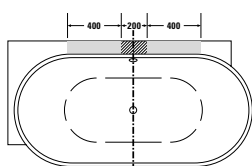

Objednávací formulář pro vrtání otvorů pro armatury

Zákazník _____ Číslo objednávky _____

Číslo artiklu _____ Datum _____

Číslo zakázky _____

Za účelem přesného provedení vyvrtání otvorů pro armatury se musí postupně provést následující kroky a přesně a kompletně vyplnit požadované údaje.

Při použití navijecího boxu / podomítkové sady pro hrubou stavbu pro ruční sprchu (viz Secuflex od firmy Hansgrohe, HansaCompact od firmy Hansa) musí být nutně zaslán také technický výkres boxu. Jinak by nemohla být objednávka zpracována.

Vezměte prosím na vědomí, že vany s provedeným vrtáním pro armatury nelze vrátit zpět. U van a vířivých van jsou možné armatury na okraj vany.

1. krok: Zakřížkujte prosím požadovaný typ vany.

1. ☐ # 700431
   ☐ # 760431