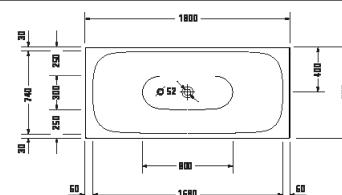

Vany a vířivé vany

Délka x Šířka	1800 x 800 mm					
Druh instalace	Volně stojící					
Panel k vanám	Bezešvý akrylátový panel					
Počet sklonů	2					
Pozice opěradel	vlevo / vpravo					
Materiál	Sanitární akryl					
Užitný objem	165 l					
Materiál kovového podstavce	Hliník					
Vč. podstavce	✓					
Vč. odtokové/přepadové armatury	✓					
Barva odpadu a přepadu	Bílá					
Hmotnost	67,0 kg					
Vířivý systém	-	Air-systém	Jet-systém	Combi-systém P	Combi-systém E	Combi-systém L
Barva	Bílá					
Barva kovového podstavce: Champagne Matná	700443 000B1 0000 6.030€					
Barva kovového podstavce: Černá Matná	700443 000B2 0000 6.030€