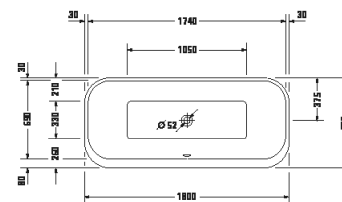

Vany a vířivé vany

Délka x Šířka	1800 x 800 mm					
Druh instalace	Volně stojící					
Panel k vanám	Bezešvý akrylátový panel					
Počet sklonů	2					
Pozice opěradel	vlevo / vpravo					
Materiál	Sanitární akryl					
Užitný objem	170 l					
Vč. podstavce	✓					
Hmotnost	70,0 kg					
Vířivý systém	-	Air-systém	Jet-systém	Combi-systém P	Combi-systém E	Combi-systém L
Vnitřní barva Bílá / Vnější barva Grafitová Super matná	700453 80000 0000 5.400€					
Bílá	700453 00000 0000 4.959€					
Související produkty						
Odpadní a přetoková armatura						
Bílá	792218 00000 0000 159€					
Chrom	792218 00000 1000 159€					
Odpadní a přetoková armatura s přítokem						
Bílá	Přes přeпад 792219 00000 0000 454€					
Chrom	Přes přeпад 792219 00000 1000 454€					
	Na dně 791228 00000 1000 443€					
Podhlavník						
Bílá	790009 00000 0000 151€					
Vanový úchyt						
Chrom	792804 00000 1000 391€