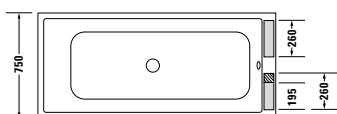

DuraStyle

Objednací formulář pro vrtání otvorů pro armatury

Zákazník _____ Číslo objednávky _____

Číslo artiklu _____ Datum _____

Číslo zakázky _____

Za účelem přesného provedení vyvrtání otvorů pro armatury se musí postupně provést následující kroky a přesně a kompletně vyplnit požadované údaje.

Při použití navijecího boxu / podomítkové sady pro hrubou stavbu pro ruční sprchu (viz Secuflex od firmy Hansgrohe, HansaCompact od firmy Hansa) musí být nutně zaslán také technický výkres boxu. Jinak by nemohla být objednávka zpracována.

Vezměte prosím na vědomí, že vany s provedeným vrtáním pro armatury nelze vrátit zpět. Vrtání pro armaturu není možné u vířivých van.

1. krok: Zakřížkujte prosím požadovaný typ vany.

☐ # 700231

☐ # 700233