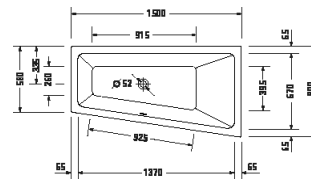

Duravit No.1

Design by Duravit

Vany a vířivé vany

Délka x Šířka	1500 x 800 mm					
Druh instalace	vestavný					
Počet sklonů	1					
Pozice opěradel	vpravo					
Materiál	Sanitární akryl					
Užitný objem	115 l					
Hmotnost	22,5 kg					
Vířivý systém	-	Air-systém	Jet-systém	Combi-systém P	Combi-systém E	Combi-systém L
Vnitřní barva Bílá	700505 00000 0000 437€					
Související produkty						
Odpadní a přetoková armatura						
Chrom	791287 00000 1000 75€					
Odpadní a přetoková armatura s přítokem						
Způsob přítoku	Přes přeпад					
Chrom	792217 00000 1000 525€					
Nohy						
Výškově nastavitelný: 115 - 180 mm	790158 00000 0000 46€					
Nosný rám vany	792434 00000 0000 568€					
Kotva vany	790125 00000 0000 20€					
Nástěnný profil	790126 00000 0000 20€					
Protihluková sada	791368 00000 0000¹ 196€					
Vanový úchyt						
Chrom	792804 00000 1000 391€					

¹ Nelze kombinovat s nosičem vany