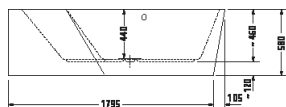

Vany a vířivé vany

Délka x Šířka	1900 x 1400 mm					
Druh instalace	do levého rohu					
Panel k vanám	Bezešvý akrylátový panel					
Počet sklonů	2					
Pozice opěradel	vlevo					
Rozdílná opěradla	✓					
Materiál	Sanitární akryl					
Užitný objem	267 l					
VČ. podstavce	✓					
Hmotnost	80,0 kg					
Vířivý systém	-	Air-systém	Jet-systém	Combi-systém P	Combi-systém E	Combi-systém L
Bílá	700396 00000 0000 4.411€					
Potřebné produkty						
Odpadní a přetoková armatura						
Chrom	792208 00000 1000 213€					
Odpadní a přetoková armatura s přítokem						
Barva	Chrom					
Přes přepad	792209 00000 1000 604€					
Na dně	791228 00000 1000 443€					
Související produkty						
Kotva vany	790103 00000 0000 50€					
Nástěnný profil	790126 00000 0000 20€					
Podhlavník						
Bílá	790009 00000 0000 151€					
Vanový úchyt						
Chrom	792804 00000 1000 391€					
Vrtání otvoru pro armaturu do okraje vany	790650 00000 0000 95€