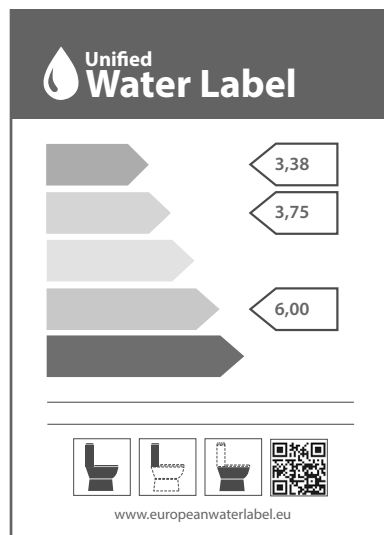

5. 3-D projektování koupelny

3D výkresy jsou ke stažení na internetu na www.duravit.cz a <http://pro.duravit.cz> (DXF, DWG, IGS, STP, Revit).

6. Zvláštní upozornění SensoWash

Při objednání zakázky dbejte prosím na správné zadání údajů.

6 1 1 0 0 0 0 0 2 3 0 4 3 0 0

Model	Barva	Varianta
Síťové napětí		

Keramika

Při objednání zakázky dbejte prosím na správné zadání údajů.

2 5 2 8 5 9 0 0 0 0 1

Model	Barva	WonderGliss
Provedení		

7. Rozměry/hmotnosti

Uvedené rozměry v mm se u každého výrobku vztahují k jeho šířce x hloubce. Údaje hmotnosti jsou netto (bez obalu).

8. Tolerance

Rozměrové údaje v mm jsou uvedeny včetně standardních tolerancí. Technické změny a změny měrných jednotek vyhrazeny.

9. Unified Water Label (UWL)

Unified Water Label je evropské schéma klasifikace celkem 13 skupin sanitárních výrobků.

Průměrná splachovací množství výrobků Duravit zjištěná na základě Unified Water Label naleznete na níže uvedeném obrázku. Příslušná klasifikace je uvedena přímo u výrobků. Další informace naleznete online.

WC a splachovací nádrže

10. Předinstalační listy

Dodržujte předinstalační listy. Tyto listy jsou ke stažení na internetu, na <http://pro.duravit.cz>.

11. Produktové datové listy

Produktové datové listy k našim výrobkům jsou k dispozici ke stažení na www.duravit.cz nebo <http://pro.duravit.cz>.

12. Oblast použití

Výrobky SensoWash® jsou určeny výhradně pro využití v soukromé oblasti. Zahraňuje to použití v hotelových pokojích, ubytovnách apod.

13. Příslušenství

Řiďte se prosím pokyny pro příslušenství na straně informací o výrobku pro příslušenství.