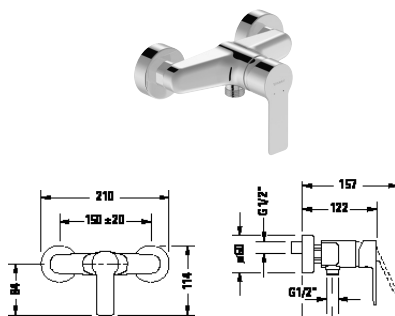

Sprchové armatury

Typ produktu	Páková sprchová baterie nástěnná	
Připojení napouštění vody	S-připojení	
Rozchod	150 mm ± 20 mm	
Regulace teploty	Keramická kartuše	
Zpětná klapka	✓	
Tlakvody (3 bar)	17,1 l/min	
Rozměr hadicové přípojky	1/2"	
Rozměr přípojky vody	DN 15	
	Objednací č.	
Chrom Vysoký lesk	A14230 0010 10	145€