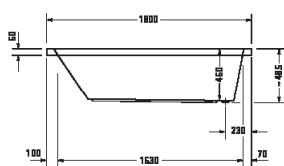

Vany a vířivé vany

Délka x šířka	1800 x 900 mm					
Druh instalace	vestavný					
Počet sklonů	1					
Pozice opěradel	Variabilní					
Materiál	Sanitární akryl					
Užitný objem	301 l					
Hmotnost	40,0 kg					
Vířivý systém	-	Air-systém	Jet-systém	Combi-systém P	Combi-systém E	Combi-systém L
Vnitřní barva Bílá	700050 00000 0000 1.952€					

Související produkty

Odpadní a přetoková armatura						
Chrom	792200 00000 1000 167€					
Odpadní a přetoková armatura s přítokem						
Způsob přítoku	Přes přeпад					
Chrom	792201 00000 1000 484€					
Nohy						
Výškově nastavitelný: 130 - 210 mm	790100 00000 0000 122€					
Nosný rám vany						
	790450 00000 0000 293€					
Kotva vany						
	790103 00000 0000 50€					
Nástěnný profil						
	790126 00000 0000 20€					
Protihluková sada						
	791368 00000 0000¹ 196€					
Vanový úchyt						
Chrom	792804 00000 1000 391€					
Panel do levého rohu						
Stínová spára	10 mm					
Hloubka / Šířka	890 mm					
Bílá	ST8912 0828 2² 975€					
Panel do pravého rohu						
Stínová spára	10 mm					
Hloubka / Šířka	890 mm					
Bílá	ST8919 0828 2² 975€