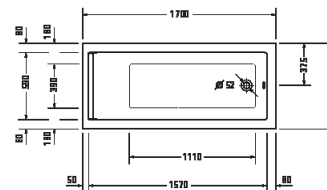

¹ Nelze kombinovat s nosičem vany

² K vanám musí být pro instalaci vanového panelu použity nožičky, které je třeba objednat zvlášť

Vany a vířivé vany

Délka x šířka	1700 x 750 mm					
Druh instalace	vestavný					
Počet sklonů	1					
Pozice opěradel	Variabilní					
Materiál	Sanitární akryl					
Užitný objem	165 l					
Hmotnost	28,0 kg					
Vířivý systém	-	Air-systém	Jet-systém	Combi-systém P	Combi-systém E	Combi-systém L
Vnitřní barva Bílá	700335 00000 0000 890€					