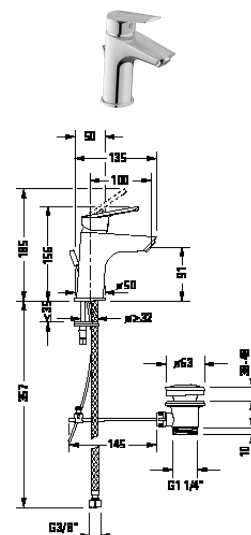

Umyvadlové baterie

Typ produktu	Páková umyvadlová baterie S		Páková umyvadlová baterie S FreshStart	
Druh montáže	Samonosný		Samonosný	
Výška	156 mm		156 mm	
Hrdlo	100 mm		100 mm	
Regulace teploty	Keramická kartuše		Keramická kartuše	
Výtok	Tvarovač proudu		Tvarovač proudu	
Druh připojení	Flexi připojovací hadice, 3/8"		Flexi připojovací hadice, 3/8"	
Tlak vody (3 bar)	5 l/min		4,5 l/min	
Druh proudu	Normální proud		Normální proud	
FreshStart			✓	
Barva	Chrom Vysoký lesk		Chrom Vysoký lesk	
	Objednací č.		Objednací č.	
bez táhla-odtokové armatury	N11010 0020 10	106€	N11011 0020 10	106€
s táhlem-odtokové armatury	N11010 0010 10	120€	N11011 0010 10	120€