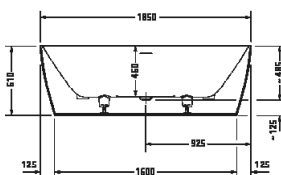

Vany a vířivé vany

Délka x Šířka	1850 x 850 mm					
Druh instalace	Volně stojící					
Panel k vanám	Bezešvý panel					
Počet sklonů	2					
Pozice opěradel	vlevo / vpravo					
Materiál	Minerální lití					
Druh materiálu	DuraSolid A					
Užitný objem	250 l					
Vč. podstavce	✓					
Vč. odtokové/přepadové armatury	✓					
Barva odpadu a přepadu	Chrom					
Hmotnost	165,0 kg					
Vířivý systém	-	Air-systém	Jet-systém	Combi-systém P	Combi-systém E	Combi-systém L
Bílá Matná	700430 00000 0000 5.657€					
Související produkty						
Vanový úchyt						
Chrom	792804 00000 1000 391€