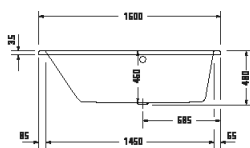

Vany a vířivé vany

Délka x šířka	1600 x 850 mm					
Druh instalace	vestavný					
Počet sklonů	1					
Pozice opěradel	vlevo					
Materiál	Sanitární akryl					
Užitný objem	140 l					
Hmotnost	24,0 kg					
Vířivý systém	-	Air-systém	Jet-systém	Combi-systém P	Combi-systém E	Combi-systém L
Vnitřní barva Bílá	700506 00000 0000 450€					
Související produkty						
Odpadní a přetoková armatura						
Chrom	791287 00000 1000 75€					
Odpadní a přetoková armatura s přítokem						
Způsob přítoku	Přes přeпад					
Chrom	792217 00000 1000 525€					
Nohy						
Výškově nastavitelný: 115 - 180 mm	790158 00000 0000 46€					
Nosný rám vany						
	792435 00000 0000 592€					
Kotva vany						
	790125 00000 0000 20€					
Nástěnný profil						
	790126 00000 0000 20€					
Protihluková sada						
	791368 00000 0000¹ 196€					
Vanový úchyt						
Chrom	792804 00000 1000 391€					

¹ Netze kombinovat s nosičem vany