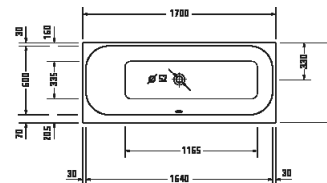

Vany a vířivé vany

Délka x šířka	1700 x 700 mm					
Druh instalace	vestavný					
Počet sklonů	1					
Pozice opěradel	vlevo					
Materiál	Sanitární akryl					
Užitný objem	150 l					
Hmotnost	30,0 kg					
Vířivý systém	-	Air-systém	Jet-systém	Combi-systém P	Combi-systém E	Combi-systém L
Vnitřní barva Bílá	700310 00000 0000 914€					
Související produkty						
Odpadní a přetoková armatura						
Chrom	792216 00000 1000 213€					
Odpadní a přetoková armatura s přítokem						
Způsob přítoku	Přes přeпад					
Chrom	792217 00000 1000 525€					
Nohy						
Výškově nastavitelný: 130 - 210 mm	790100 00000 0000 122€					
Nosný rám vany						
	791470 00000 0000 343€					
Kotva vany						
	790103 00000 0000 50€					
Nástěnný profil						
	790126 00000 0000 20€					
Protihluková sada						
	791368 00000 0000¹ 196€					
Podhlavník						
Bílá	790009 00000 0000 151€					
Vanový úchyt						
Chrom	792804 00000 1000 391€					

¹ Netze kombinovat s nosičem vany