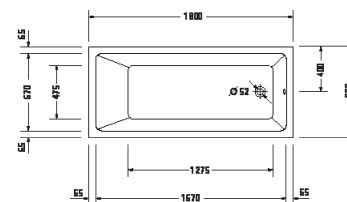

Vany a vířivé vany

Délka x Šířka	1800 x 800 mm					
Druh instalace	vestavný					
Počet sklonů	1					
Pozice opěradel	Variabilní					
Materiál	Sanitární akryl					
Užitný objem	180 l					
Hmotnost	22,0 kg					
Vířivý systém	-	Air-systém	Jet-systém	Combi-systém P	Combi-systém E	Combi-systém L
Vnitřní barva Bílá	700491 00000 0000 410€					
Související produkty						
Odpadní a přetoková armatura						
Chrom	790225 00000 1000 58€					
Odpadní a přetoková armatura s přítokem						
Způsob přítoku	Přes přeпад					
Chrom	792201 00000 1000 484€					
Nohy						
Výškově nastavitelný: 115 - 180 mm	790127 00000 0000 33€					
Nosný rám vany						
	792443 00000 0000 298€					
Kotva vany						
	790125 00000 0000 20€					
Nástěnný profil						
	790126 00000 0000 20€					
Protihluková sada						
	791368 00000 0000¹ 196€					
Vanový úchyt						
Chrom	792804 00000 1000 391€					

¹ Nelze kombinovat s nosičem vany