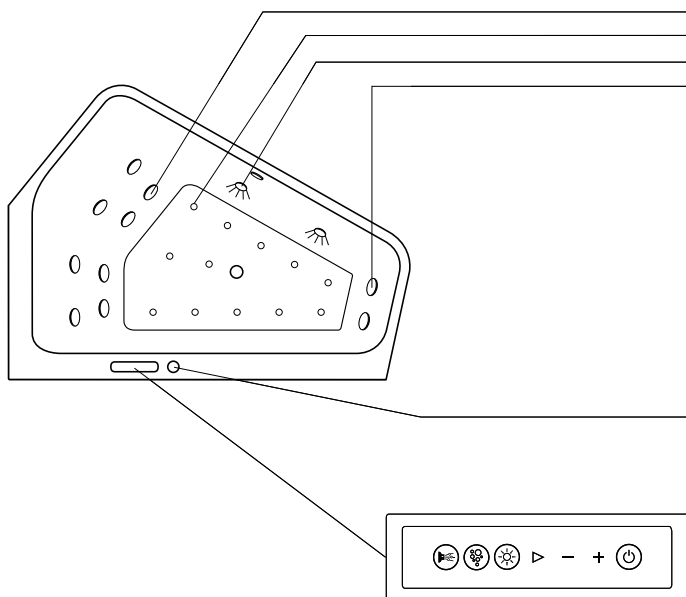

Vířivé systémy

Combi-System E Paiova / Paiova 5
(kromě jednomístné vany 1700 x 1000 mm)

Standard

8 ploché, regulovatelné zádové trysky (vzduch a voda)
12 plochých, regulovatelných trysek na dně vany (vzduch)
Bílé světlo LED, 2 zářiče
2 ploché, regulovatelné nožní trysky (vzduch a voda)
Odpadní a přetoková armatura (bez obrázku)
Podstavec (bez obrázku)

Vybavení (volitelné)¹⁾

Odpadní a přetoková armatura s integrovaným přítokem do vany (bez obrázku)
Odpadní a přetoková armatura s přítokem na dně (bez obrázku)
Topení (bez obrázku)

Ovládací prvky²⁾

Přepínač
Výkon čerpadla může být cíleně nastaven na trysky různých zádoových partií.

Ovládací jednotka systému Combi E

Ovládací pole s chromovým rámečkem a modře podsvícenými symboly. Stisknutím symbolu se spustí požadovaná funkce a tlačítko se modře podsvítí.