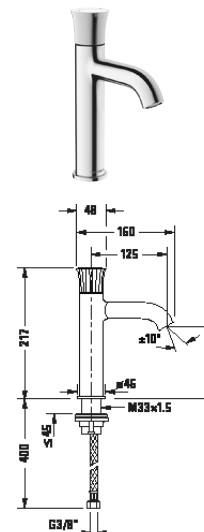

Vana

					
Č. modelu	# WT5250	# WT5210	# C15200	# C15240	

Příslušenství

Starck T

					
Č. modelu	# 009935	# 009929			
Další vhodné příslušenství naleznete v kapitole Příslušenství.					

Umyvadlové baterie

Typ produktu	Páková umyvadlová baterie S	Páková umyvadlová baterie M
Druh montáže	Samonosný	Samonosný
Výška	187 mm	217 mm
Hrdlo	100 mm	125 mm
Regulace teploty	Keramická kartuše	Keramická kartuše
Výtok	Tvarovač proudu s naklápěcí funkcí	Tvarovač proudu s naklápěcí funkcí
Druh připojení	Flexi připojovací hadice, 3/8"	Flexi připojovací hadice, 3/8"
Nastavitelné omezení teploty	✓	✓
Tlakovody (3 bar)	5 l/min	5 l/min
Druh proudu	Normální proud	Normální proud
Barva	Chrom Vysoký lesk	Chrom Vysoký lesk
	Objednací č.	Objednací č.
bez táhla-odtokové armatury	WT1010 0020 10	WT1020 0020 10
	406€	419€