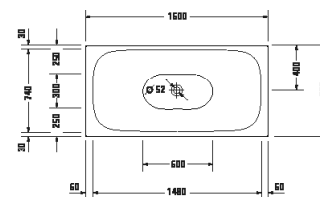

Vany a vířivé vany

Délka x Šířka	1600 x 800 mm					
Druh instalace	Volně stojící					
Panel k vanám	Bezešvý akrylátový panel					
Počet sklonů	2					
Pozice opěradel	vlevo / vpravo					
Materiál	Sanitární akryl					
Užitný objem	140 l					
Materiál kovového podstavce	Hliník					
Vč. podstavce	✓					
Vč. odtokové/přepadové armatury	✓					
Barva odpadu a přepadu	Bílá					
Hmotnost	63,0 kg					
Vířivý systém	-	Air-systém	Jet-systém	Combi-systém P	Combi-systém E	Combi-systém L
Barva	Bílá					
Barva kovového podstavce: Champagne Matná	700444 000B1 0000 5.615€					
Barva kovového podstavce: Černá Matná	700444 000B2 0000 5.615€