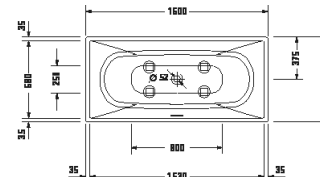

DuraSquare

Design by Duravit

Vany a vířivé vany

Délka x Šířka	1600 x 750 mm					
Druh instalace	Volně stojící					
Panel k vanám	Bezešvý panel					
Počet sklonů	2					
Pozice opěradel	vlevo / vpravo					
Materiál	Minerální lití					
Druh materiálu	DuraSolid A					
Užitný objem	160 l					
Vč. podstavce	✓					
Vč. odtokové/přepadové armatury	✓					
Barva odpadu a přepadu	Chrom					
Hmotnost	109,0 kg					
Vířivý systém	-	Air-systém	Jet-systém	Combi-systém P	Combi-systém E	Combi-systém L
Bílá Matná	700460 00000 0000 4.794€					
Související produkty						
Vanový úchyt						
Chrom	792804 00000 1000 391€					