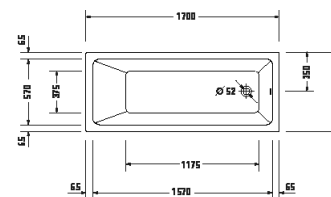

Vany a vířivé vany

Délka x šířka	1700 x 700 mm					
Druh instalace	vestavný					
Počet sklonů	1					
Pozice opěradel	Variabilní					
Materiál	Sanitární akryl					
Užitný objem	125 l					
Hmotnost	19,5 kg					
Vířivý systém	-	Air-systém	Jet-systém	Combi-systém P	Combi-systém E	Combi-systém L
Vnitřní barva Bílá	700489 00000 0000 341€					
Související produkty						
Odpadní a přetoková armatura						
Chrom	790225 00000 1000 58€					
Odpadní a přetoková armatura s přítokem						
Způsob přítoku	Přes přeпад					
Chrom	792201 00000 1000 484€					
Nohy						
Výškově nastavitelný: 115 - 180 mm	790127 00000 0000 33€					
Nosný rám vany	792441 00000 0000 298€					
Kotva vany	790125 00000 0000 20€					
Nástěnný profil	790126 00000 0000 20€					
Protihluková sada	791368 00000 0000¹ 196€					
Vanový úchyt						
Chrom	792804 00000 1000 391€					

¹ Nelze kombinovat s nosičem vany