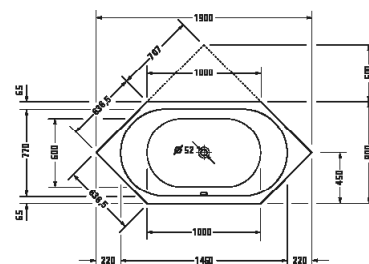

D-Code

Vany a vířivé vany

Délka x Šířka	1900 x 900 mm					
Druh instalace	vestavný					
Počet sklonů	2					
Pozice opěradel	vlevo / vpravo					
Materiál	Sanitární akryl					
Užitný objem	140 l					
Hmotnost	27,0 kg					
Vířivý systém	-	Air-systém	Jet-systém	Combi-systém P	Combi-systém E	Combi-systém L
Vnitřní barva Bílá	700138 00000 0000 584€					
Související produkty						
Odpadní a přetoková armatura						
Chrom	790226 00000 1000 79€					
Nohy						
Výškově nastavitelný: 115 - 180 mm	790127 00000 0000 33€					
Nosný rám vany						
	790477 00000 0000 359€					
Kotva vany						
	790125 00000 0000 20€					
Nástěnný profil						
	790126 00000 0000 20€					
Protihluková sada						
	791368 00000 0000¹ 196€					
Vanový úchyt						
Chrom	792804 00000 1000 391€					

¹ Nelze kombinovat s nosičem vany