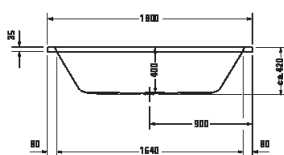

D-Code

Vany a vířivé vany

Délka x Šířka	1800 x 800 mm					
Druh instalace	vestavný					
Počet sklonů	2					
Pozice opěradel	vlevo / vpravo					
Materiál	Sanitární akryl					
Užitný objem	150 l					
Hmotnost	21,5 kg					
Vířivý systém	-	Air-systém	Jet-systém	Combi-systém P	Combi-systém E	Combi-systém L
Vnitřní barva Bílá	700101 00000 0000 516€					

Související produkty

Odpadní a přetoková armatura

Chrom	790226 00000 1000 79€					

Nohy

Výškově nastavitelný: 115 - 180 mm	790127 00000 0000 33€					

Nosný rám vany

	790475 00000 0000 347€					

Kotva vany

	790125 00000 0000 20€					

Nástěnný profil

	790126 00000 0000 20€					

Protihluková sada

	791368 00000 0000¹ 196€					

Vanový úchyt

Chrom	792804 00000 1000 391€					

Vanový panel vpředu

Šířka / Délka	1800 mm					
	701028 00000 0000 429€					
Bílá	703015 00000 0000 489€					

Vanový panel ze strany levý

Šířka / Délka	800 mm					
Bílá	701037 00000 0000 319€