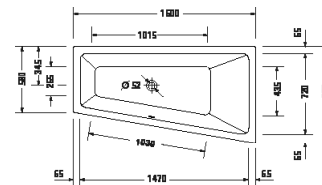

Vany a vířivé vany

Délka x Šířka	1600 x 850 mm					
Druh instalace	vestavný					
Počet sklonů	1					
Pozice opěradel	vpravo					
Materiál	Sanitární akryl					
Užitný objem	140 l					
Hmotnost	24,0 kg					
Vířivý systém	-	Air-systém	Jet-systém	Combi-systém P	Combi-systém E	Combi-systém L
Vnitřní barva Bílá	700507 00000 0000 450€					
Související produkty						
Odpadní a přetoková armatura						
Chrom	791287 00000 1000 75€					
Odpadní a přetoková armatura s přítokem						
Způsob přítoku	Přes přeпад					
Chrom	792217 00000 1000 525€					
Nohy						
Výškově nastavitelný: 115 - 180 mm	790158 00000 0000 46€					
Nosný rám vany	792436 00000 0000 592€					
Kotva vany	790125 00000 0000 20€					
Nástěnný profil	790126 00000 0000 20€					
Protihluková sada	791368 00000 0000¹ 196€					
Vanový úchyt						
Chrom	792804 00000 1000 391€					

¹ Nelze kombinovat s nosičem vany