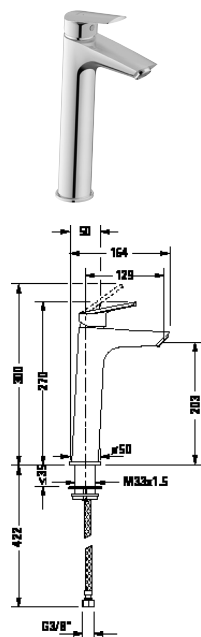

Umyvadlové baterie

Typ produktu	Páková umyvadlová baterie L	Páková umyvadlová baterie L MinusFlow	
Druh montáže	Samonosný	Samonosný	
Výška	270 mm	270 mm	
Hrdlo	129 mm	129 mm	
Regulace teploty	Keramická kartuše	Keramická kartuše	
Výtok	Tvarovač proudu	Tvarovač proudu	
Druh připojení	Flexi připojovací hadice, 3/8"	Flexi připojovací hadice, 3/8"	
Tlak vody (3 bar)	5 l/min	3,5 l/min	
Druh proudu	Normální proud	Normální proud	
MinusFlow	-	✓	
Barva	Chrom Vysoký lesk	Chrom Vysoký lesk	
	Objednací č.	Objednací č.	
bez táhla-odtokové armatury	N11030 0020 10	183€ N11032 0020 10	183€