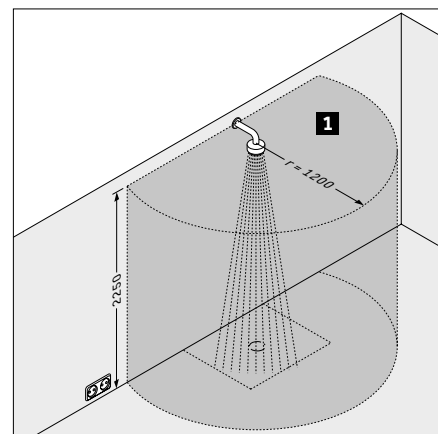

Situace u sprch bez vaničky resp. zápuštěné sprchové vaničky

Rozdělení zón v prostorch s vanou nebo sprchou			Minimální druh ochrany	Instalace SensoWash®
0	Zóna 0	uvnitř vany nebo sprchy	IP X7	není dovoleno
1	Zóna 1	- nad vanou nebo sprchovou vaničkou, výška = 2250 mm nad hotovou podlahou¹⁾ - u sprch bez sprchové vaničky odstup 1200 mm od středu pevného výstupu vody na stěně nebo na stropu, výška = 2250 mm nad hotovou podlahou¹⁾	IP X4	není dovoleno
2	Zóna 2	plocha 600 mm před okrajem vany, výška = 2250 mm nad hotovou podlahou¹⁾	IP X4	SensoWash® povoleno důvodu minimální ochranné třídy IP X4. Není přípustná zásuvka s ochranným kontaktem.