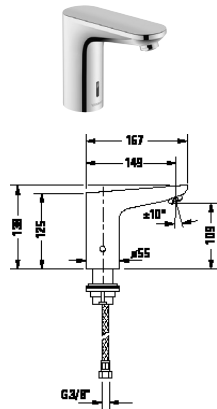

Sensor 1

Design by Duravit

Umyvadlové baterie

Typ produktu	Elektronická páková umyvadlová baterie	
Druh montáže	Samonosný	
Výška	138 mm	
Hrdlo	122 mm	
Výtok	Tvarovač proudu	
Druh připojení	Flexi připojovací hadice, 3/8"	
Tlakvody (3 bar)	5 l/min	
Funkce uzamčení ovládání	75 sec	
Nastavitelná doba vodního toku	✓	
Hygienický oplach	✓	
Druh proudu	Normální proud	
Thermická desinfekce	✓	
Barva	Chrom Vysoký lesk	
	Objednací č.	
Napájení ze sítě	SE1090 0070 10	337€
Napájení z baterie	SE1090 0090 10	327€