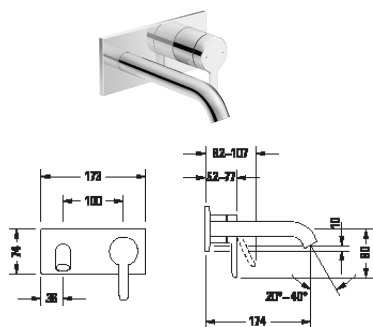

Umyvadlové baterie

Typ produktu	Páková umyvadlová baterie		Páková umyvadlová baterie	
Druh montáže	Podomítkový		Podomítkový	
Výška	74 mm		74 mm	
Hrdlo	174 mm		225 mm	
Regulace teploty	Keramická kartuše		Keramická kartuše	
Výtok	Tvarovač proudu s naklápěcí funkcí		Tvarovač proudu s naklápěcí funkcí	
Druh připojení	Základní těleso		Základní těleso	
Tlakvody (3 bar)	5 l/min		5 l/min	
Třída hluku	I		I	
Druh proudu	Normální proud		Normální proud	
UWL třída	1		1	
Vč. viditelné části	✓		✓	
Barva	Chrom Vysoký lesk		Chrom Vysoký lesk	
	Objednací č.		Objednací č.	
bez táhla-odtokové armatury	C11070 0030 10	387€	C11070 0040 10	423€
Barva	Černá Matná		Černá Matná	
	Objednací č.		Objednací č.	
bez táhla-odtokové armatury	C11070 0030 46	540€	C11070 0040 46	592€
Potřebné produkty				
Základní těleso				
Druh montáže	Podomítkový		Podomítkový	
	Objednací č.		Objednací č.	
DN 15	GK1900 0020 00	299€	GK1900 0020 00	299€