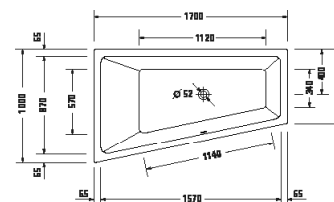

Vany a vířivé vany

Délka x šířka	1700 x 1000 mm					
Druh instalace	vestavný					
Počet sklonů	1					
Pozice opěradel	vlevo					
Materiál	Sanitární akryl					
Užitný objem	210 l					
Hmotnost	26,5 kg					
Vířivý systém	-	Air-systém	Jet-systém	Combi-systém P	Combi-systém E	Combi-systém L
Vnitřní barva Bílá	700508 00000 0000 723€					

Související produkty

Odpadní a přetoková armatura						
Chrom	791287 00000 1000 75€					
Odpadní a přetoková armatura s přítokem						
Způsob přítoku	Přes přeпад					
Chrom	792217 00000 1000 525€					
Nohy						
Výškově nastavitelný: 115 - 180 mm	790158 00000 0000 46€					
Nosný rám vany	792437 00000 0000 657€					
Kotva vany	790125 00000 0000 20€					
Nástěnný profil	790126 00000 0000 20€					
Protihluková sada	791368 00000 0000¹ 196€					
Vanový úchyt						
Chrom	792804 00000 1000 391€					

¹ Nelze kombinovat s nosičem vany