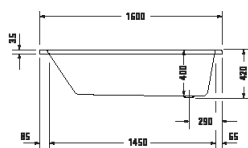

Duravit No.1

Design by Duravit

Vany a vířivé vany

Délka x Šířka	1600 x 700 mm					
Druh instalace	vestavný					
Počet sklonů	1					
Pozice opěradel	Variabilní					
Materiál	Sanitární akryl					
Užitný objem	110 l					
Hmotnost	18,5 kg					
Vířivý systém	-	Air-systém	Jet-systém	Combi-systém P	Combi-systém E	Combi-systém L
Vnitřní barva Bílá	700488 00000 0000 328€					
Související produkty						
Odpadní a přetoková armatura						
Chrom	790225 00000 1000 58€					
Odpadní a přetoková armatura s přítokem						
Způsob přítoku	Přes přeпад					
Chrom	792201 00000 1000 484€					
Nohy						
Výškově nastavitelný: 115 - 180 mm	790127 00000 0000 33€					
Nosný rám vany	792440 00000 0000 266€					
Kotva vany	790125 00000 0000 20€					
Nástěnný profil	790126 00000 0000 20€					
Protihluková sada	791368 00000 0000¹ 196€					
Vanový úchyt						
Chrom	792804 00000 1000 391€					

¹ Nelze kombinovat s nosičem vany