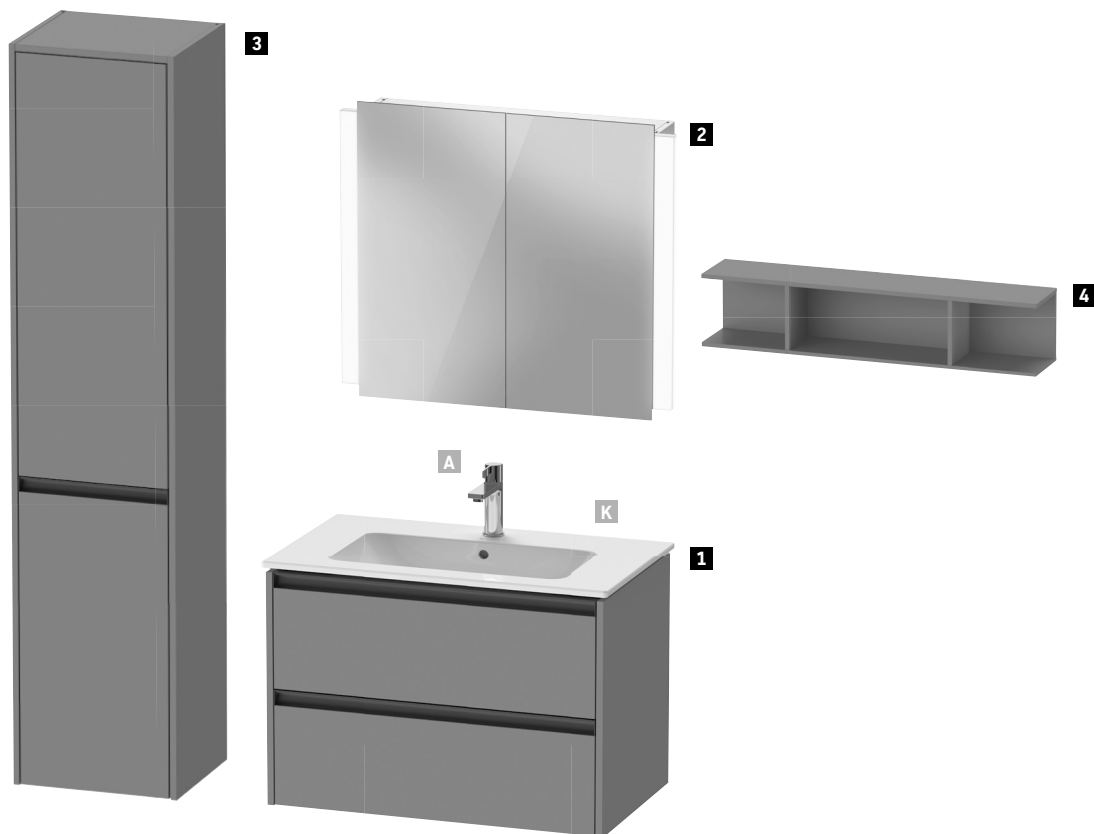

Příklad objednávky

Popis	1	včetně	2	3
Typ výrobku	Skříňka pod umyvadlo závěsná	Vnitřní prostor	Zrcadlová skříňka	Vysoká skříňka
Šířka x Výška x Hloubka	810 x 550 x 480 mm	115 x 59 x 320 mm	800 x 700 x 157 mm	400 x 1760 x 360 mm
Počet	1	1	1	1
Barva	43 Basalt matná	Diamantová černá	Bílá	43 Basalt matná
Úchyt	v Antracitu	-	Bez úchytů	v Antracitu
Obj. č.	# K2 5263 0 43 43 0000	# UV 9845 0 00 00	# K2 7136 0 00 00 0010	# K2 1329 L 43 43 0000

Popis	4	K	A	
Typ výrobku	Nástěnná police	Umyvadlo	Páková umyvadlová baterie	
Šířka x Výška x Hloubka	800 x 170 x 150 mm	830 x 180 x 490 mm	50 x 165 x 154 mm	
Počet	1	1	1	
Barva	43 Basalt matná	Bílá	Chrom	
Úchyt	-	-	-	
Obj. č.	# K2 1208 0 43 43 0000	# 233683 00 00	# DE 1020