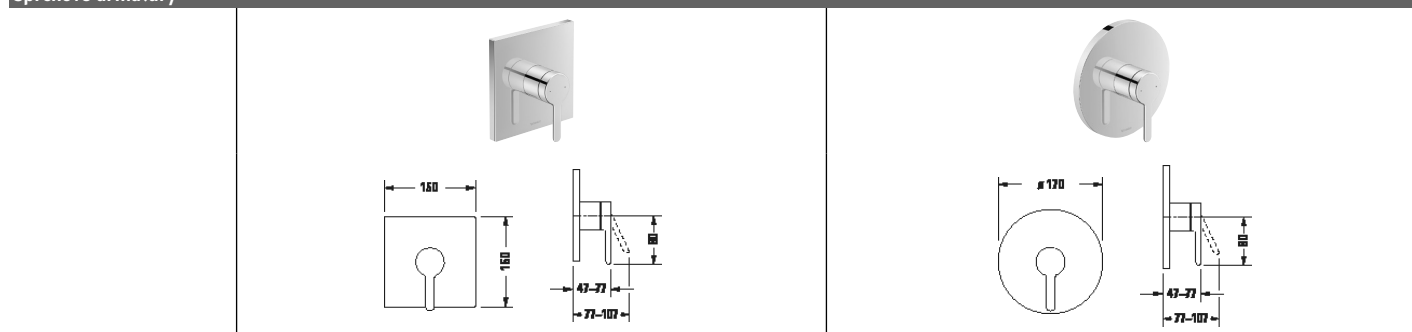

Sprchové armatury

Typ produktu	Páková sprchová baterie podomítková	Páková sprchová baterie podomítková
Připojení napouštění vody	Základní těleso	Základní těleso
Regulace teploty	Keramická kartuše	Keramická kartuše
Počet spotřebičů	1	1
Trvar růžice	Hranatý	Kulatý
Tlakvody (3 bar)	24,6 l/min	24,6 l/min
Vč. viditelné části	✓	✓
Vč. funkční jednotky	✓	✓

	Objednací č.	Objednací č.
Chrom Vysoký lesk	C14210 0090 10 373€	C14210 0100 10 358€
Černá Matná	C14210 0090 46 525€	C14210 0100 46 502€

Potřebné produkty

Základní těleso		
Typ produktu	Bluebox®	Bluebox®
Druh montáže	Podomítkový	Podomítkový
	Objednací č.	Objednací č.
	DN 15 GK0900 0000 00 148€	GK0900 0000 00 148€
Uzavírací ventil	DN 20 GK0900 0010 00 258€	GK0900 0010 00 258€