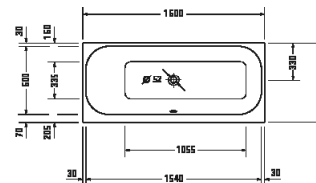

Vany a vířivé vany

Délka x Šířka	1600 x 700 mm					
Druh instalace	vestavný					
Počet sklonů	1					
Pozice opěradel	vlevo					
Materiál	Sanitární akryl					
Užitný objem	145 l					
Hmotnost	31,5 kg					
Vířivý systém	-	Air-systém	Jet-systém	Combi-systém P	Combi-systém E	Combi-systém L
Vnitřní barva Bílá	700308 00000 0000 899€					
Související produkty						
Odpadní a přetoková armatura						
Chrom	792216 00000 1000 213€					
Odpadní a přetoková armatura s přítokem						
Způsob přítoku	Přes přeпад					
Chrom	792217 00000 1000 525€					
Nohy						
Výškově nastavitelný: 130 - 210 mm	790100 00000 0000 122€					
Nosný rám vany	791468 00000 0000 343€					
Kotva vany	790103 00000 0000 50€					
Nástěnný profil	790126 00000 0000 20€					
Protihluková sada	791368 00000 0000¹ 196€					
Podhlavník						
Bílá	790009 00000 0000 151€					
Vanový úchyt						
Chrom	792804 00000 1000 391€					

¹ Netze kombinovat s nosičem vany