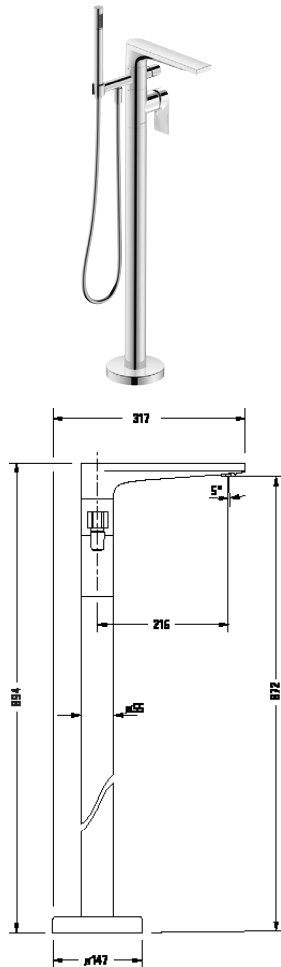

Vanové baterie

Typ produktu	Vanová páková baterie stojící	
Připojení napouštění vody	Základní těleso	
Regulace teploty	Keramická kartuše	
Přepínací ventil	✓	
Vč. držáku sprchy	✓	
	Objednací č.	
Chrom Vysoký lesk	TU5250 0000 10	1.498€
Černá Matná	TU5250 0000 46	2.099€
Potřebné produkty		
Základní těleso		
Druh montáže	Na hrubou podlahu	
Rozměr přípojky vody	DN 15	
	Objednací č.	
	GK5900 0070 00	395€