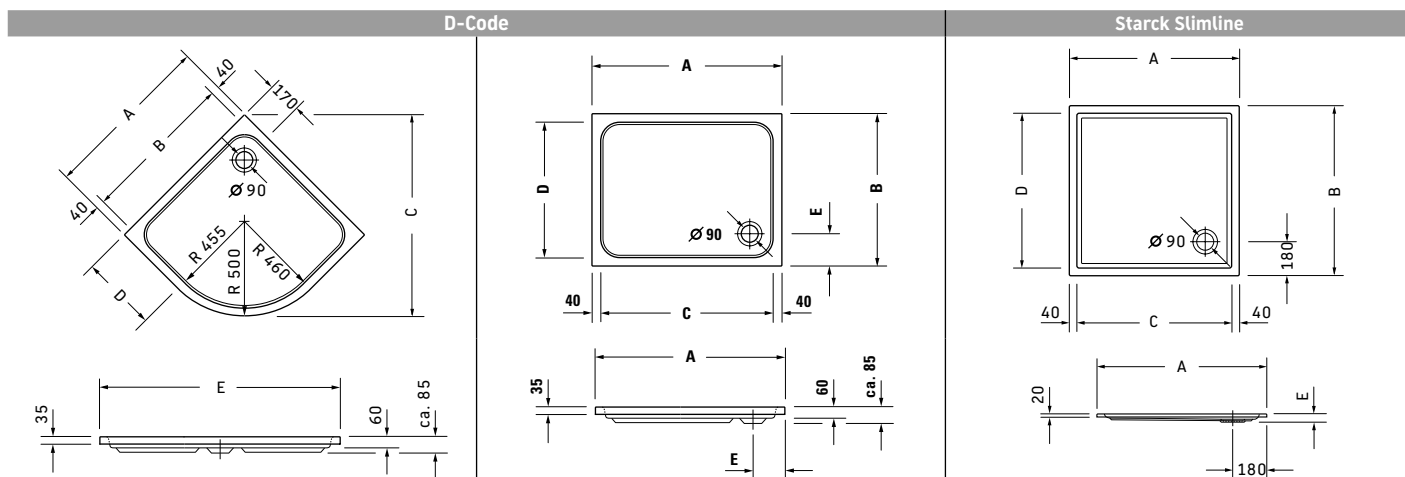

Informace o produktu

Sprchové vaničky

Rozměry

	A	B	C	D	E		A	B	C	D	E		A	B	C	D	E
# 720108	900	820	1065	400	1272	# 720101	800	800	720	720	170	# 720114	800	800	720	720	45
						# 720104	900	750	820	670	170	# 720117	900	750	820	670	45
						# 720105	900	800	820	720	170	# 720118	900	800	820	720	45
						# 720102	900	900	820	820	170	# 720115	900	900	820	820	45
						# 720093	1000	700	920	620	170	# 720119	1000	800	920	720	50
						# 720106	1000	800	920	720	170	# 720120	1000	900	920	820	50
						# 720107	1000	900	920	820	170	# 720116	1000	1000	920	920	50
						# 720103	1000	1000	920	920	170	# 720121	1200	800	1120	720	55
						# 720097	1100	750	1020	670	170	# 720122	1200	900	1120	820	55
						# 720094	1200	700	1120	620	170	# 720123	1200	1000	1120	920	55
						# 720098	1300	750	1220	670	170	# 720235	1300	800	1220	720	55
						# 720095	1400	700	1120	720	170	# 720242	1300	900	1220	820	55
						# 720099	1500	750	1420	670	170	# 720124	1400	700	1320	620	55
						# 720096	1700	700	1620	620	170	# 720125	1400	750	1320	670	55
						# 720100	1700	750	1620	670	170	# 720236	1400	800	1320	720	55
						# 720113	1200	800	1120	720	170	# 720126	1400	900	1320	720	55
						# 720255	1200	900	1120	820	170	# 720127	1500	700	1420	620	55
						# 720256	1300	800	1220	720	170	# 720128	1500	750	1420	620	55
						# 720257	1300	900	1220	820	170	# 720237	1500	800	1420	720	60
						# 720258	1400	750	1320	720	170	# 720243	1500	900	1420	820	60
						# 720259	1400	800	1320	720	170	# 720129	1600	700	1520	620	60
						# 720260	1400	900	1320	720	170	# 720130	1600	750	1520	670	60
						# 720261	1500	700	1420	620	170	# 720238	1600	800	1520	820	60
						# 720262	1500	800	1420	720	170	# 720131	1600	900	1520	820	60
						# 720263	1500	900	1420	820	170	# 720132	1700	750	1620	670	60
						# 720163	1600	700	1520	620	170	# 720239	1700	800	1620	720	60
						# 720164	1600	750	1520	670	170	# 720133	1700	900	1620	820	60
						# 720264	1600	800	1520	720	170	# 720240	1800	800	1720	720	65
						# 720265	1600	900	1520	820	170	# 720134	1800	900	1720	720	65
						# 720266	1700	800	1620	720	170						
						# 720267	1700	900	1620	820	170						
						# 720268	1800	800	1720	720	170						
						# 720165	1800	900	1720	820	170						

Všeobecné informace o výrobku

Dodávka jen při odběru palety.