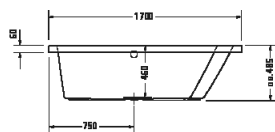

Vany a vířivé vany

Délka x Šířka	1700 x 1000 mm					
Druh instalace	vestavný					
Počet sklonů	1					
Pozice opěradel	vpravo					
Materiál	Sanitární akryl					
Užitný objem	180 l					
Hmotnost	31,0 kg					
Vířivý systém	-	Air-systém	Jet-systém	Combi-systém P	Combi-systém E	Combi-systém L
Vnitřní barva Bílá	700213 00000 0000 1.422€					
Související produkty						
Odpadní a přetoková armatura						
Chrom	792202 00000 1000 213€					
Odpadní a přetoková armatura s přítokem						
Barva	Chrom					
Přes přeпад	792203 00000 1000 525€					
Na dně	791226 00000 1000 411€					
Nohy						
Výškově nastavitelný: 130 - 210 mm	790100 00000 0000 122€					
Kotva vany						
	790103 00000 0000 50€					
Nástěnný profil						
	790126 00000 0000 20€					
Protihluková sada						
	791368 00000 0000¹ 196€					
Podhlavník						
Bílá	790001 00000 0000 144€					
Vanový úchyt						
Chrom	792804 00000 1000 391€					

¹ Nelze kombinovat s nosičem vany