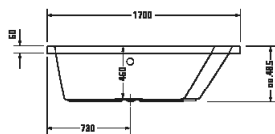

Vany a vířivé vany

Délka x Šířka	1700 x 1300 mm					
Druh instalace	vestavný					
Počet sklonů	1					
Pozice opěradel	vpravo					
Materiál	Sanitární akryl					
Užitný objem	235 l					
Hmotnost	36,0 kg					
Vířivý systém	-	Air-systém	Jet-systém	Combi-systém P	Combi-systém E	Combi-systém L
Vnitřní barva Bílá	700215 00000 0000 1.773€					
Související produkty						
Odpadní a přetoková armatura						
Chrom	792206 00000 1000 213€					
Odpadní a přetoková armatura s přítokem						
Barva	Chrom					
Přes přepad	792207 00000 1000 525€					
Na dně	791230 00000 1000 443€					
Nohy						
Výškově nastavitelný: 130 - 210 mm	790105 00000 0000 185€					
Kotva vany	790103 00000 0000 50€					
Nástěnný profil	790126 00000 0000 20€					
Protihluková sada	791368 00000 0000¹ 196€					
Podhlavník						
Bílá	790001 00000 0000 144€					
Vanový úchyt						
Chrom	792804 00000 1000 391€					

¹ Nelze kombinovat s nosičem vany