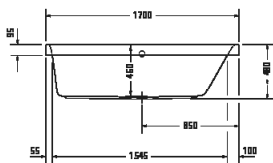

Happy D.2

Design by sieger design

Vany a vířivé vany

Délka x Šířka	1700 x 700 mm					
Druh instalace	vestavný					
Počet sklonů	1					
Pozice opěradel	vpravo					
Materiál	Sanitární akryl					
Užitný objem	150 l					
Hmotnost	30,0 kg					
Vířivý systém	-	Air-systém	Jet-systém	Combi-systém P	Combi-systém E	Combi-systém L
Vnitřní barva Bílá	700311 00000 0000 914€					
Související produkty						
Odpadní a přetoková armatura						
Chrom	792216 00000 1000 213€					
Odpadní a přetoková armatura s přítokem						
Způsob přítoku	Přes přeпад					
Chrom	792217 00000 1000 525€					
Nohy						
Výškově nastavitelný: 130 - 210 mm	790100 00000 0000 122€					
Nosný rám vany	791470 00000 0000 343€					
Kotva vany	790103 00000 0000 50€					
Nástěnný profil	790126 00000 0000 20€					
Protihluková sada	791368 00000 0000¹ 196€					
Podhlavník						
Bílá	790009 00000 0000 151€					
Vanový úchyt						
Chrom	792804 00000 1000 391€					

¹ Netze kombinovat s nosičem vany