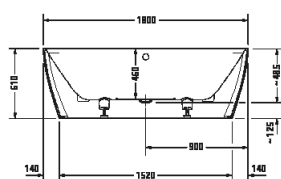

Vany a vířivé vany

Délka x Šířka	1800 x 800 mm					
Druh instalace	Předstěnová					
Panel k vanám	Bezešvý panel					
Počet sklonů	2					
Pozice opěradel	vlevo / vpravo					
Materiál	Minerální lití					
Druh materiálu	DuraSolid A					
Užitný objem	195 l					
Vč. podstavce	✓					
Hmotnost	128,0 kg					
Vířivý systém	-	Air-systém	Jet-systém	Combi-systém P	Combi-systém E	Combi-systém L
Bílá Matná	700429 00000 0000 4.238€					
Související produkty						
Odpadní a přetoková armatura						
Chrom	792204 00000 1000 213€					
Odpadní a přetoková armatura s přítokem						
Barva	Chrom					
Přes přepad	792205 00000 1000 604€					
Na dně	791228 00000 1000 443€					
Nástěnný profil	790126 00000 0000 20€					
Vanový úchyt						
Chrom	792804 00000 1000 391€