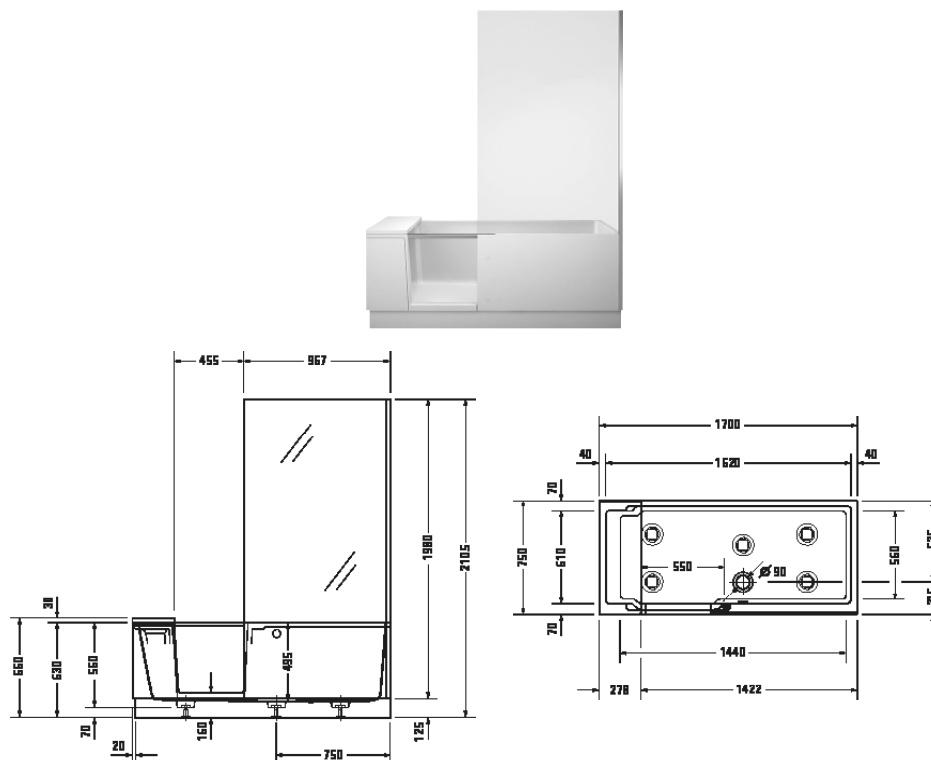

Vany a vířivé vany

Délka x šířka	1700 x 750 mm
Druh instalace	Do niky
Panel k vanám	Litý minerální panel
Počet sklonů	1
Pozice opěradel	vlevo
Materiál	Minerální lití
Druh materiálu	DuraSolid A
Barva	Bílá
Užitný objem	285 l
Pozice sprchového koutu	vpravo
Lesk dekoru	Čiré sklo
Vč. podstavce	✓
Vč. montovaných dveří	✓
Hmotnost výrobku	136 kg

Objednací č.		
700455 00000 0000		7.133€

Potřebné produkty

Odpadní a přetoková armatura		
Objednací č.		
Chrom	791246 00000 1000	716€

Odpadní a přetoková armatura s přítokem		
Způsob přítoku	Přes přeпад	
Objednací č.		
Chrom	791249 00000 1000	1.098€

Související produkty

Nástěnný profil		
Objednací č.		
	790126 00000 0000	20€