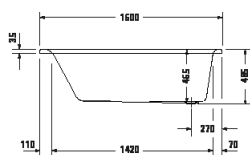

Vany a vířivé vany

Délka x šířka	1600 x 700 mm					
Druh instalace	vestavný					
Počet sklonů	1					
Pozice opěradel	Variabilní					
Materiál	Sanitární akryl					
Užitný objem	130 l					
Hmotnost	22,5 kg					
Vířivý systém	-	Air-systém	Jet-systém	Combi-systém P	Combi-systém E	Combi-systém L
Vnitřní barva Bílá	700472 00000 0000 470€					

Související produkty

Odpadní a přetoková armatura						
Chrom	790225 00000 1000 58€					
Odpadní a přetoková armatura s přítokem						
Způsob přítoku	Přes přeпад					
Chrom	792201 00000 1000 484€					
Nohy						
Výškově nastavitelný: 115 - 180 mm	790127 00000 0000 33€					
Nosný rám vany	792428 00000 0000 208€					
Kotva vany	790125 00000 0000 20€					
Nástěnný profil	790126 00000 0000 20€					
Protihluková sada	791368 00000 0000¹ 196€					
Vanový úchyt						
Chrom	792804 00000 1000 391€					

¹ Nelze kombinovat s nosičem vany