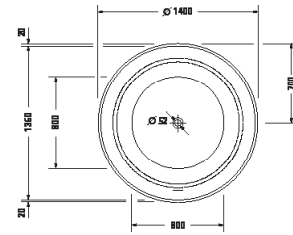

Vany a vířivé vany

Délka x Šířka	1400 x 1400 mm				
Druh instalace	Volně stojící				
Panel k vanám	Bezešvý akrylátový panel				
Počet sklonů	1				
Pozice opěradel	Po celé délce				
Materiál	Sanitární akryl				
Užitný objem	330 l				
Vč. podstavce	✓				
Vč. odtokové/přepadové armatury	✓				
Barva odpadu a přepadu	Bílá				
Hmotnost	73,8 kg				
Vířivý systém	-	Air-systém	Jet-systém	Combi-systém P	Combi-systém E
Bílá	700470 00000 0000 5.043€