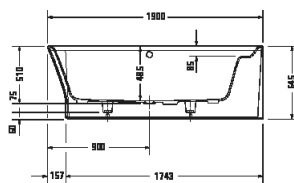

Vany a vířivé vany

Délka x šířka	1900 x 900 mm					
Druh instalace	Do pravého rohu					
Panel k vanám	Bezešvý panel					
Počet sklonů	1					
Pozice opěradel	vlevo / vpravo					
Rozdílná opěradla	✓					
Materiál	Minerální lití					
Druh materiálu	DuraSolid A					
Užitný objem	205 l					
Vč. podstavce	✓					
Hmotnost	111,0 kg					
Vířivý systém	-	Air-systém	Jet-systém	Combi-systém P	Combi-systém E	Combi-systém L
Bílá Matná	700363 00000 0000 4.031€					
Související produkty						
Odpadní a přetoková armatura						
Chrom	792208 00000 1000 213€					
Odpadní a přetoková armatura s přítokem						
Barva	Chrom					
Přes přeпад	792209 00000 1000 604€					
Na dně	791228 00000 1000 443€					
Nástěnný profil	790126 00000 0000 20€					
Vanový úchyt						
Chrom	792804 00000 1000 391€