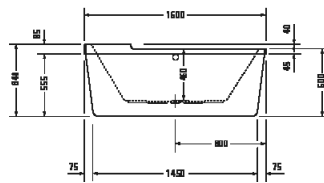

Vany a vířivé vany

Délka x Šířka	1600 x 800 mm					
Druh instalace	Volně stojící					
Panel k vanám	Akrylátový panel					
Počet sklonů	2					
Pozice opěradel	vlevo / vpravo					
Materiál	Sanitární akryl					
Užitný objem	140 l					
Vč. podstavce	✓					
Hmotnost	45,0 kg					
Vířivý systém	-	Air-systém	Jet-systém	Combi-systém P	Combi-systém E	Combi-systém L
Bílá	700409 00000 0000 4.175€					

Související produkty

Odpadní a přetoková armatura						
Chrom	792208 00000 1000 213€					
Odpadní a přetoková armatura s přítokem						
Způsob přítoku	Přes přepad					
Chrom	792209 00000 1000 604€					
Vanový úchyt						
Chrom	792804 00000 1000 391€