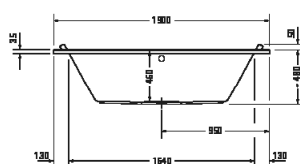

Vany a vířivé vany

Délka x šířka	1900 x 900 mm					
Druh instalace	vestavný					
Počet sklonů	2					
Pozice opěradel	vlevo / vpravo					
Materiál	Sanitární akryl					
Užitný objem	241 l					
Hmotnost	32,5 kg					
Vířivý systém	-	Air-systém	Jet-systém	Combi-systém P	Combi-systém E	Combi-systém L
Vnitřní barva Bílá	700340 00000 0000 1.342€					

Související produkty

Odpadní a přetoková armatura						
Chrom	792206 00000 1000 213€					
Odpadní a přetoková armatura s přítokem						
Barva	Chrom					
Přes přeпад	792207 00000 1000 525€					
Na dně	791226 00000 1000 411€					
Nohy						
Výškově nastavitelný: 130 - 210 mm	790100 00000 0000 122€					
Nosný rám vany	791448 00000 0000 487€					
Kotva vany	790103 00000 0000 50€					
Nástěnný profil	790126 00000 0000 20€					
Protihluková sada	791368 00000 0000¹ 196€					
Podhlavník						
Bílá	790010 00000 0000 151€					
Vanový úchyt						
Chrom	792804 00000 1000 391€