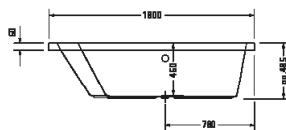

Vany a vířivé vany

Délka x Šířka	1800 x 1400 mm					
Druh instalace	vestavný					
Počet sklonů	1					
Pozice opěradel	vlevo					
Materiál	Sanitární akryl					
Užitný objem	315 l					
Hmotnost	41,0 kg					
Vířivý systém	-	Air-systém	Jet-systém	Combi-systém P	Combi-systém E	Combi-systém L
Vnitřní barva Bílá	700216 00000 0000 1.952€					
Související produkty						
Odpadní a přetoková armatura						
Chrom	792206 00000 1000 213€					
Odpadní a přetoková armatura s přítokem						
Barva	Chrom					
Přes přepad	792207 00000 1000 525€					
Na dně	791230 00000 1000 443€					
Nohy						
Výškově nastavitelný: 130 - 210 mm	790105 00000 0000 185€					
Kotva vany						
	790103 00000 0000 50€					
Nástěnný profil						
	790126 00000 0000 20€					
Protihluková sada						
	791368 00000 0000¹ 196€					
Podhlavník						
Bílá	790001 00000 0000 144€					
Vanový úchyt						
Chrom	792804 00000 1000 391€					

¹ Nelze kombinovat s nosičem vany