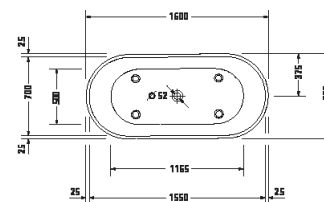

Vany a vířivé vany

Délka x šířka	1600 x 750 mm					
Druh instalace	Volně stojící					
Panel k vanám	Bezešvý panel					
Počet sklonů	2					
Pozice opěradel	vlevo / vpravo					
Materiál	Minerální lití					
Druh materiálu	DuraSolid A					
Užitný objem	295 l					
Vč. podstavce	✓					
Hmotnost	106,0 kg					
Vířivý systém	-	Air-systém	Jet-systém	Combi-systém P	Combi-systém E	Combi-systém L
Bílá Matná	700486 00000 0000¹ 3.156€					
Související produkty						
Vanový úchyt						
Chrom	792804 00000 1000 391€					

¹ Tato vana nemá přepad, jestliže je instalována vana bez přepadu, je nutné podle DIN 1986-100 k ochraně budovy instalovat podlahový odpad