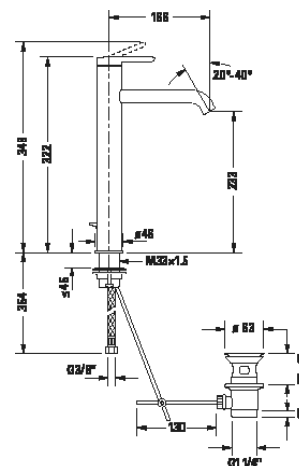

Umyvadlové baterie

Typ produktu	Páková umyvadlová baterie L		Páková umyvadlová baterie XL	
Druh montáže	Samonosný		Samonosný	
Výška	262 mm		322 mm	
Hrdlo	136 mm		166 mm	
Regulace teploty	Keramická kartuše		Keramická kartuše	
Výtok	Tvarovač proudu s naklápěcí funkcí		Tvarovač proudu s naklápěcí funkcí	
Druh připojení	Flexi připojovací hadice, 3/8"		Flexi připojovací hadice, 3/8"	
Tlakvody (3 bar)	5 l/min		5 l/min	
Třída hluku	I		I	
Druh proudu	Normální proud		Normální proud	
UWL třída	1		1	
Barva	Chrom Vysoký lesk		Chrom Vysoký lesk	
	Objednací č.		Objednací č.	
bez táhla-odtokové armatury	C11030 0020 10	359€	C11040 0020 10	391€
s táhlem-odtokové armatury	C11030 0010 10	385€	C11040 0010 10	413€
Barva	Černá Matná		Černá Matná	
	Objednací č.		Objednací č.	
bez táhla-odtokové armatury	C11030 0020 46	507€	C11040 0020 46	549€
s táhlem-odtokové armatury	C11030 0010 46	540€	C11040 0010 46	580€