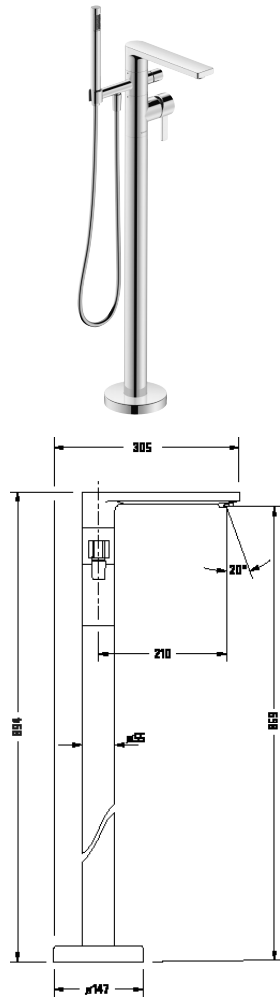

Vanové baterie

Typ produktu	Vanová páková baterie stojící	
Připojení napouštění vody	Základní těleso	
Rozměr přípojky vody	DN 15	
Regulace teploty	Keramická kartuše	
Přepínací ventil	✓	
Vč. držáku sprchy	✓	
Zpětná klapka	na připojovací hadici	
	Objednací č.	
Chrom Vysoký lesk	DE5250 0000 10	1.438€
Potřebné produkty		
Základní těleso		
Druh montáže	Na hrubou podlahu	
Rozměr přípojky vody	DN 15	
	Objednací č.	
	GK5900 0070 00	395€