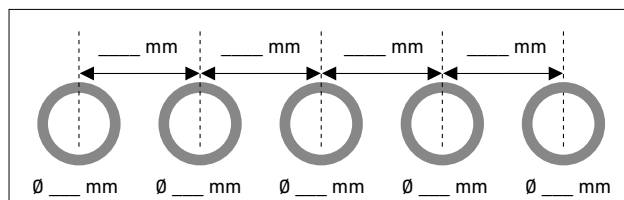

3. krok: Okótujte náčrtek vrtání. Označte prosím rozestupy vrtání a průměr vrtu pro každý otvor přímo do náčrtu.

Přehled doporučení pro keramiky / nábytek

Série nábytku Duravit skříňky pod umyvadlo pro umyvadla do nábytku	Série keramik Duravit														
	Umyvadla do nábytku														
	Cape Cod	D-Code	D-Neo	DuraSquare	DuraStyle	Duravit No.1	Happy D.2	Happy D.2 Plus	ME by Starck	Starck 1	Starck 3	Vero Air	Vero	Viu	White Tulip
Brioso	-	-	-	-	-	-	-	-	●	-	-	●	-	-	-
Cape Cod	●	-	-	-	-	-	-	-	-	-	-	-	-	-	-
D-Neo	-	-	●	-	-	-	-	-	●	-	-	●	-	-	-
DuraStyle	-	●	-	-	●	-	-	-	-	-	-	-	-	-	-
Duravit No.1	-	-	-	-	-	●	-	-	-	-	-	-	-	-	-
Happy D.2 Plus	-	-	-	-	-	-	●	●	-	-	-	-	-	-	-
Ketho	-	●	-	-	-	-	-	-	●	-	●	-	●	-	-
L-Cube	-	-	-	-	-	-	-	-	●	-	●	●	-	●	-
Starck	-	-	-	-	-	-	-	-	-	●	-	-	-	-	-
White Tulip	-	-	-	-	-	-	-	-	-	-	-	-	-	-	●
XBase	-	●	-	-	-	-	-	-	●	-	-	-	-	-	-
XSquare	-	-	-	●	-	-	-	-	●	-	-	●	-	●	-
XViu	-	-	-	-	-	-	-	-	●	-	-	●	-	●	-