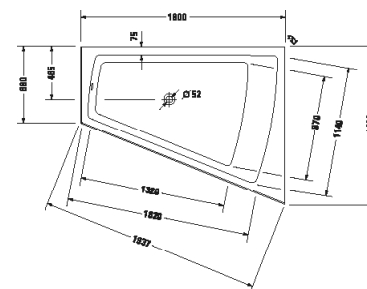

Vany a vířivé vany

Délka x Šířka	1800 x 1400 mm					
Druh instalace	vestavný					
Panel k vanám	Bezešvý akrylátový panel					
Počet sklonů	1					
Pozice opěradel	vpravo					
Materiál	Sanitární akryl					
Užitný objem	295 l					
Vč. podstavce	✓					
Hmotnost	71,5 kg					
Vířivý systém	-	Air-systém	Jet-systém	Combi-systém P	Combi-systém E	Combi-systém L
Bílá	700269 00000 0000 3.503€					

Související produkty

Odpadní a přetoková armatura						
Chrom	792210 00000 1000 213€					
Odpadní a přetoková armatura s přítokem						
Barva	Chrom					
Přes přeпад	792211 00000 1000 604€					
Na dně	791235 00000 1000 443€					
Kotva vany	790103 00000 0000 50€					
Nástěnný profil	790126 00000 0000 20€					
Protihluková sada	791368 00000 0000¹ 196€					
Podhlavník						
Bílá	790001 00000 0000 144€					
Vanový úchyt						
Chrom	792804 00000 1000 391€					

¹ Nelze kombinovat s nosičem vany