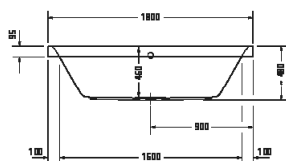

Vany a vířivé vany

Délka x Šířka	1800 x 800 mm					
Druh instalace	vestavný					
Počet sklonů	2					
Pozice opěradel	vlevo / vpravo					
Materiál	Sanitární akryl					
Užitný objem	180 l					
Hmotnost	33,0 kg					
Vířivý systém	-	Air-systém	Jet-systém	Combi-systém P	Combi-systém E	Combi-systém L
Vnitřní barva Bílá	700314 00000 0000 1.144€					
Související produkty						
Odpadní a přetoková armatura						
Chrom	792216 00000 1000 213€					
Odpadní a přetoková armatura s přítokem						
Barva	Chrom					
Přes přepad	792217 00000 1000 525€					
Na dně	791226 00000 1000 411€					
Nohy						
Výškově nastavitelný: 130 - 210 mm	790100 00000 0000 122€					
Nosný rám vany						
	791474 00000 0000 381€					
Kotva vany						
	790103 00000 0000 50€					
Nástěnný profil						
	790126 00000 0000 20€					
Protihluková sada						
	791368 00000 0000¹ 196€					
Podhlavník						
Bílá	790009 00000 0000 151€					
Vanový úchyt						
Chrom	792804 00000 1000 391€					

¹ Netze kombinovat s nosičem vany