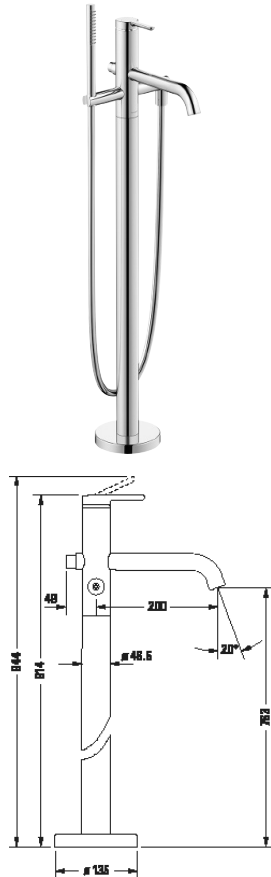

Vanové baterie

Typ produktu	Vanová páková baterie stojící	
Připojení napouštění vody	Základní těleso	
Rozměr přípojky vody	DN 15	
Regulace teploty	Keramická kartuše	
Hrdlo	200 mm	
Přepínací ventil	✓	
Vč. držáku sprchy	✓	
Zpětná klapka	na připojovací hadici	
Tlak vody (3 bar)	18,3 l/min	
	Objednací č.	
Chrom Vysoký lesk	C15250 0000 10¹	2.334€
Potřebné produkty		
Základní těleso		
Druh montáže	Na hrubou podlahu	
Rozměr přípojky vody	DN 15	
	Objednací č.	
	GK5900 0030 00	696€

¹ Tyčová sprcha a sprchová hadice součástí dodávky