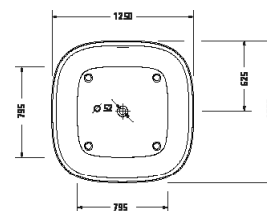

Vany a vířivé vany

Délka x šířka	1250 x 1250 mm					
Druh instalace	Volně stojící					
Panel k vanám	Bezešvý panel					
Počet sklonů	4					
Pozice opěradel	Po celé délce					
Materiál	Minerální lití					
Druh materiálu	DuraSolid A					
Užitný objem	401 l					
Vč. podstavce	✓					
Vč. odtokové/přepadové armatury	✓					
Barva odpadu a přepadu	Bílá					
Hmotnost	132,5 kg					
Vířivý systém	-	Air-systém	Jet-systém	Combi-systém P	Combi-systém E	Combi-systém L
Bílá Matná	700464 00000 0000 5.518€					

Související produkty

Vanový úchyt

Chrom	792804 00000 1000 391€