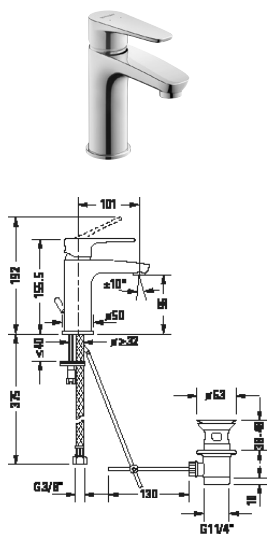

Umyvadlové baterie

Typ produktu	Páková umyvadlová baterie S		Páková umyvadlová baterie M	
Druh montáže	Samonosný		Samonosný	
Výška	155 mm		169 mm	
Hrdlo	101 mm		139 mm	
Regulace teploty	Keramická kartuše		Keramická kartuše	
Výtok	Tvarovač proudu s naklápěcí funkcí		Tvarovač proudu s naklápěcí funkcí	
Druh připojení	Flexi připojovací hadice, 3/8"		Flexi připojovací hadice, 3/8"	
Nastavitelné omezení teploty	✓		✓	
Tlakvody (3 bar)	5,5 l/min		5 l/min	
Třída hluku	I		I	
Druh proudu	Normální proud		Normální proud	
UWL třída	1		1	
Barva	Chrom Vysoký lesk		Chrom Vysoký lesk	
	Objednací č.		Objednací č.	
bez táhla-odtokové armatury	B11010 0020 10	160€	B11020 0020 10	179€
s táhlem-odtokové armatury	B11010 0010 10	170€	B11020 0010 10	190€