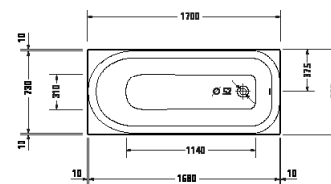

Vany a vířivé vany

Délka x Šířka	1700 x 750 mm					
Druh instalace	vestavný					
Počet sklonů	1					
Pozice opěradel	Hlava					
Rozdílná opěradla	✓					
Materiál	Sanitární akryl					
Užitný objem	216 l					
Hmotnost	28,5 kg					
Vířivý systém	-	Air-systém	Jet-systém	Combi-systém P	Combi-systém E	Combi-systém L
Bílá	700501 00000 0000 629€					

Související produkty

Odpadní a přetoková armatura						
Chrom	792202 00000 1000 213€					
Odpadní a přetoková armatura s přítokem						
Způsob přítoku	Přes přeпад					
Chrom	792203 00000 1000 525€					
Nohy						
Výškově nastavitelný: 130 - 210 mm	790100 00000 0000 122€					
Nosný rám vany	792447 00000 0000 375€					
Kotva vany	790103 00000 0000 50€					
Nástěnný profil	790126 00000 0000 20€					
Protihluková sada	791368 00000 0000¹ 196€					
Vanový úchyt						
Chrom	792804 00000 1000 391€					

¹ Nelze kombinovat s nosičem vany