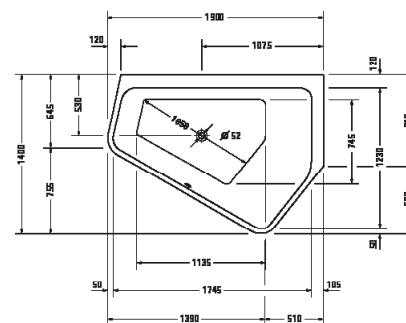

Paiova 5

Design by E00S

Vany a vířivé vany

Délka x šířka	1900 x 1400 mm					
Druh instalace	Do pravého rohu / vestavný					
Počet sklonů	2					
Pozice opěradel	vpravo					
Rozdílná opěradla	✓					
Materiál	Sanitární akryl					
Užitný objem	267 l					
Hmotnost	38,5 kg					
Vířivý systém	-	Air-systém	Jet-systém	Combi-systém P	Combi-systém E	Combi-systém L
Vnitřní barva Bílá	700393 00000 0000 1.953€					
Potřebné produkty						
Odpadní a přetoková armatura						
Chrom	792206 00000 1000 213€					
Odpadní a přetoková armatura s přítokem						
Barva	Chrom					
Přes přepad	792207 00000 1000 525€					
Na dně	791226 00000 1000 411€					
Související produkty						
Nohy						
Výškově nastavitelný: 130 - 210 mm	790105 00000 0000 185€					
Kotva vany	790103 00000 0000 50€					
Nástěnný profil	790126 00000 0000 20€					
Protihluková sada	791368 00000 0000 ¹ 196€					
Podhlavník						
Bílá	790009 00000 0000 151€					
Vanový úchyt						
Chrom	792804 00000 1000 391€					
Vrtání otvoru pro armaturu do okraje vany	790650 00000 0000 95€					