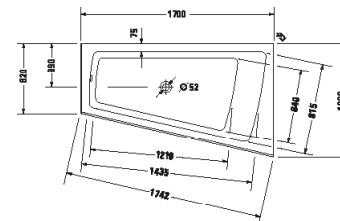

Vany a vířivé vany

Délka x šířka	1700 x 1000 mm					
Druh instalace	vestavný					
Panel k vanám	Bezešvý akrylátový panel					
Počet sklonů	1					
Pozice opěradel	vpravo					
Materiál	Sanitární akryl					
Užitný objem	170 l					
Vč. podstavce	✓					
Hmotnost	53,0 kg					
Vířivý systém	-	Air-systém	Jet-systém	Combi-systém P	Combi-systém E	Combi-systém L
Bílá	700265 00000 0000 2.943€					

Související produkty

Odpadní a přetoková armatura

Chrom	792210 00000 1000 213€					

Odpadní a přetoková armatura s přítokem

Barva	Chrom					
Přes přepad	792211 00000 1000 604€					
Na dně	791235 00000 1000 443€					

Kotva vany	790103 00000 0000 50€					

Nástěnný profil	790126 00000 0000 20€					

Protihluková sada	791368 00000 0000¹ 196€					

Podhlavník						
Bílá	790001 00000 0000 144€					

Vanový úchyt						
Chrom	792804 00000 1000 391€					

¹ Nelze kombinovat s nosičem vany