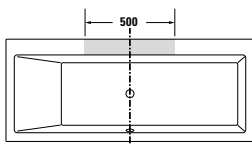

Vero

1. ☐ # 700131
   ☐ # 700133
   ☐ # 700132
   ☐ # 700134