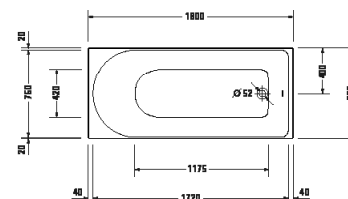

Vany a vířivé vany

Délka x Šířka	1800 x 800 mm					
Druh instalace	vestavný					
Počet sklonů	1					
Pozice opěradel	Variabilní					
Materiál	Sanitární akryl					
Užitný objem	190 l					
Hmotnost	27,0 kg					
Vířivý systém	-	Air-systém	Jet-systém	Combi-systém P	Combi-systém E	Combi-systém L
Vnitřní barva Bílá	700475 00000 0000 546€					

Související produkty

Odpadní a přetoková armatura						
Chrom	790225 00000 1000 58€					
Odpadní a přetoková armatura s přítokem						
Způsob přítoku	Přes přeпад					
Chrom	792201 00000 1000 484€					
Nohy						
Výškově nastavitelný: 115 - 180 mm	790127 00000 0000 33€					
Nosný rám vany	792431 00000 0000 230€					
Kotva vany	790125 00000 0000 20€					
Nástěnný profil	790126 00000 0000 20€					
Protihluková sada	791368 00000 0000¹ 196€					
Vanový úchyt						
Chrom	792804 00000 1000 391€					

¹ Nelze kombinovat s nosičem vany