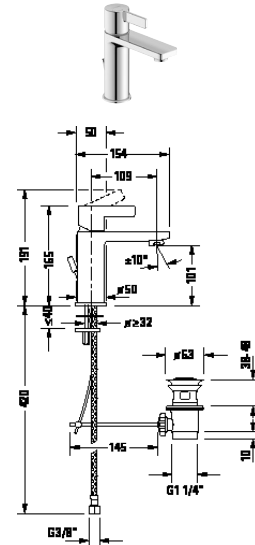

Umyvadlové baterie

Typ produktu	Páková umyvadlová baterie M		Páková umyvadlová baterie M FreshStart	
Druh montáže	Samonosný		Samonosný	
Výška	165 mm		165 mm	
Hrdlo	109 mm		109 mm	
Regulace teploty	Keramická kartuše		Keramická kartuše	
Výtok	Tvarovač proudu s naklápěcí funkcí		Tvarovač proudu s naklápěcí funkcí	
Druh připojení	Flexi připojovací hadice, 3/8"		Flexi připojovací hadice, 3/8"	
Nastavitelné omezení teploty	✓		✓	
Tlakovody (3 bar)	5 l/min		5,5 l/min	
Druh proudu	Normální proud		Normální proud	
FreshStart	-		✓	
Barva	Chrom Vysoký lesk		Chrom Vysoký lesk	
	Objednací č.		Objednací č.	
bez táhla-odtokové armatury	DE1020 0020 10	151€	DE1021 0020 10	151€
s táhlem-odtokové armatury	DE1020 0010 10	166€	DE1021 0010 10	166€