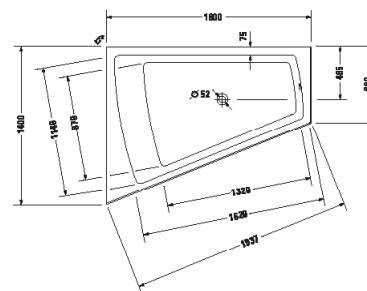

Vany a vířivé vany

Délka x Šířka	1800 x 1400 mm					
Druh instalace	vestavný					
Panel k vanám	Bezešvý akrylátový panel					
Počet sklonů	1					
Pozice opěradel	vlevo					
Materiál	Sanitární akryl					
Užitný objem	295 l					
Vč. podstavce	✓					
Hmotnost	71,5 kg					
Vířivý systém	-	Air-systém	Jet-systém	Combi-systém P	Combi-systém E	Combi-systém L
Bílá	700268 00000 0000 3.503€					

Související produkty

Odpadní a přetoková armatura						
Chrom	792210 00000 1000 213€					
Odpadní a přetoková armatura s přítokem						
Barva	Chrom					
Přes přeпад	792211 00000 1000 604€					
Na dně	791235 00000 1000 443€					
Kotva vany	790103 00000 0000 50€					
Nástěnný profil	790126 00000 0000 20€					
Protihluková sada	791368 00000 0000¹ 196€					
Podhlavník						
Bílá	790001 00000 0000 144€					
Vanový úchyt						
Chrom	792804 00000 1000 391€					

¹ Nelze kombinovat s nosičem vany