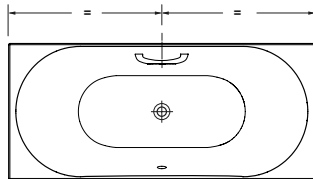

Série	Objednáací číslo							
D-Neo	# 700471	# 700472	# 700475	# 700476	# 700478	# 700479