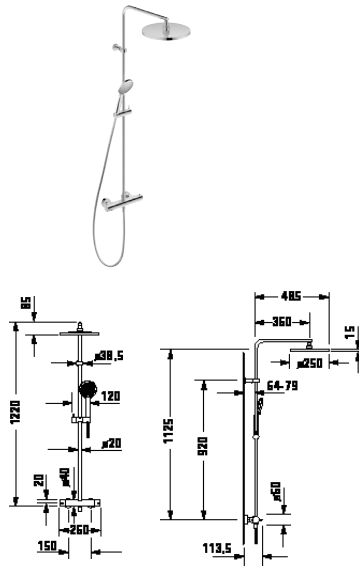

Sprchové systémy

Typ produktu	Sprchový systém	
Druh baterie	Sprchový termostat	
Regulace teploty	Termostatická kartuše	
Pojistka (38 °C)	✓	
Druh trysky – horní sprcha	1 paprsek	
Druh trysky – ruční sprcha	3 paprsky	
Průměr hlavové sprchy	250 mm	
Rozměr přípojky vody	DN 15	
Rozchod	150 mm ± 20 mm	
Rozměr hadicové přípojky	1/2"	
Nastavitelný úhel hlavové sprchy	✓	
Držák ruční sprchy	Výškově nastavitelný	
Zpětná klapka	✓	
Hrdlo	360 mm	
Výška	1220 mm	
Třída hluku	II	
	Objednací č.	
Chrom Vysoký lesk	B24280 0080 10	831€