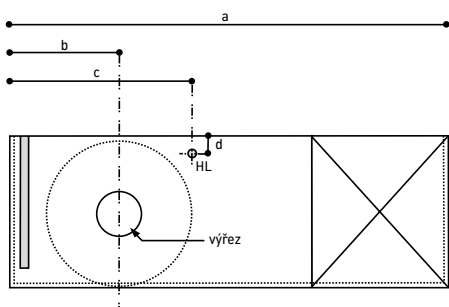

Objednací formulář pro desky (hloubka 480/550 mm)

Zákazník _____ Číslo zakázky _____

Série _____ Datum _____

Termín _____ Barva _____

Umyvadlo # _____

Infobox: Individuální řešení s deskami různých šířek a flexibilním uspořádáním spodních skříňek, nosičů desek na vyžádání (přiložte nákras) / Maximální šířka desky je 2000 mm. Šířky do 2700 mm na vyžádání / U duálních nebo variabilních řešení nad 1001 mm je nutný další nosič desky pro stabilizaci / Pokud se nepoužije spodní skříňka nebo skříňka pod umyvadlo, doporučujeme minimální šířku desky 600 mm / Zadejte prosím přesné souřadnice (osový rozměr a průměr)!

Pro naprostou přesnost zhotovení variabilních desek musíme znát tyto údaje:

1. a = ____ mm Celková šířka desky
2. b = ____ mm Osový rozměr od levé vnější hrany desky až do středu výřezu pro umyvadlo.
3. c = ____ mm U otvoru pro armaturu: osový rozměr od levé vnější hrany desky až do středu otvoru. U 2otvorové umyvadlové armatury: kromě otvoru pro armaturu uveďte navíc osový rozměr pro otvor úchyty.
4. d = ____ mm U otvoru pro armaturu navíc osový rozměr od zadní hrany desky až do středu otvoru. U 2otvorové umyvadlové armatury: navíc uveďte osový rozměr od zadní hrany desky do středu otvoru úchyty.

Infobox: Variabilní desky:
do šířky 1000 mm jsou zapotřebí 2 nosiče desky,
u šířky 1001 mm – 1400 mm jsou zapotřebí 3 nosiče desky
a při šířce 1401 mm – 2000 mm jsou zapotřebí 4 nosiče desky.

Spodní skříňka /
skříňka pod umyvadlo

Nosič desky -
držák na ručník
UV 9903 / UV 9917

Nosič desky -
úhelník # UV 9902

Nosič desky -
tvar T # UV 9926

HL = vrtání otvoru pro
armaturu, D = 35 mm
(volitelné uvedení
rozměru)

**Bezpodmínečně prosím zanepte do objednáčích
formulářů. Pro snazší zakreslení půdorysu desky
jsme připravili tento rastr.**