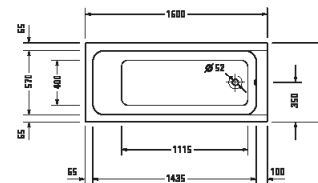

Vany a vířivé vany

Délka x Šířka	1600 x 700 mm					
Druh instalace	vestavný					
Počet sklonů	1					
Pozice opěradel	Variabilní					
Materiál	Sanitární akryl					
Užitný objem	100 l					
Hmotnost	17,5 kg					
Vířivý systém	-	Air-systém	Jet-systém	Combi-systém P	Combi-systém E	Combi-systém L
Vnitřní barva Bílá	700096 00000 0000 291€					

Související produkty

Odpadní a přetoková armatura

Chrom	790225 00000 1000 58€					

Nohy

Výškově nastavitelný: 115 - 180 mm	790127 00000 0000 33€					

Nosný rám vany

	790470 00000 0000 307€					

Kotva vany

	790125 00000 0000 20€					

Nástěnný profil

	790126 00000 0000 20€					

Protihluková sada

	791368 00000 0000¹ 196€					

Vanový úchyt

Chrom	792804 00000 1000 391€					

Vanový panel vpředu

Šířka / Délka	1600 mm					
	701026 00000 0000 380€					
Bílá	703013 00000 0000 445€					

Vanový panel ze strany levý

Šířka / Délka	700 mm					
Bílá	701035 00000 0000 264€