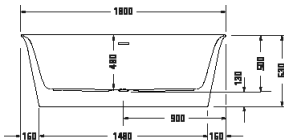

Vany a vířivé vany

Délka x Šířka	1800 x 900 mm					
Druh instalace	Volně stojící					
Panel k vanám	Bezešvý akrylátový panel					
Počet sklonů	2					
Pozice opěradel	vlevo / vpravo					
Materiál	Sanitární akryl					
Užitný objem	280 l					
Vč. podstavce	✓					
Vč. odtokové/přepadové armatury	✓					
Barva odpadu a přepadu	Bílá					
Hmotnost	72,7 kg					
Vířivý systém	-	Air-systém	Jet-systém	Combi-systém P	Combi-systém E	Combi-systém L
Bílá	700469 00000 0000 4.374€