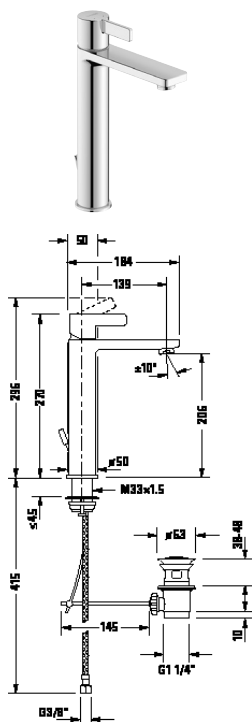

Umyvadlové baterie

Typ produktu	Páková umyvadlová baterie L	
Druh montáže	Samonosný	
Výška	270 mm	
Hrdlo	139 mm	
Regulace teploty	Keramická kartuše	
Výtok	Tvarovač proudu s naklápěcí funkcí	
Druh připojení	Flexi připojovací hadice, 3/8"	
Nastavitelné omezení teploty	✓	
Tlakovody (3 bar)	5 l/min	
Druh proudu	Normální proud	
Barva	Chrom Vysoký lesk	
	Objednací č.	
bez táhla-odtokové armatury	DE1030 0020 10	263€
s táhlem-odtokové armatury	DE1030 0010 10	273€