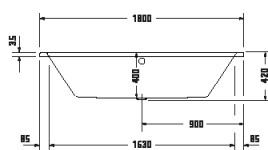

Duravit No.1

Design by Duravit

Vany a vířivé vany

Délka x Šířka	1800 x 800 mm					
Druh instalace	vestavný					
Počet sklonů	2					
Pozice opěradel	vlevo / vpravo					
Materiál	Sanitární akryl					
Užitný objem	160 l					
Hmotnost	25,0 kg					
Vířivý systém	-	Air-systém	Jet-systém	Combi-systém P	Combi-systém E	Combi-systém L
Vnitřní barva Bílá	700492 00000 0000 474€					
Související produkty						
Odpadní a přetoková armatura						
Chrom	791287 00000 1000 75€					
Odpadní a přetoková armatura s přítokem						
Způsob přítoku	Přes přepad					
Chrom	792217 00000 1000 525€					
Nohy						
Výškově nastavitelný: 115 - 180 mm	790127 00000 0000 33€					
Nosný rám vany						
	792444 00000 0000 298€					
Kotva vany						
	790125 00000 0000 20€					
Nástěnný profil						
	790126 00000 0000 20€					
Protihluková sada						
	791368 00000 0000¹ 196€					
Vanový úchyt						
Chrom	792804 00000 1000 391€					

¹ Nelze kombinovat s nosičem vany