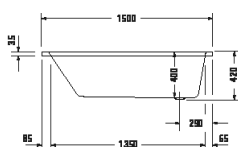

Vany a vířivé vany

Délka x Šířka	1500 x 700 mm					
Druh instalace	vestavný					
Počet sklonů	1					
Pozice opěradel	Variabilní					
Materiál	Sanitární akryl					
Užitný objem	95 l					
Hmotnost	18,0 kg					
Vířivý systém	-	Air-systém	Jet-systém	Combi-systém P	Combi-systém E	Combi-systém L
Vnitřní barva Bílá	700487 00000 0000 318€					
Související produkty						
Odpadní a přetoková armatura						
Chrom	790225 00000 1000 58€					
Odpadní a přetoková armatura s přítokem						
Způsob přítoku	Přes přeпад					
Chrom	792201 00000 1000 484€					
Nohy						
Výškově nastavitelný: 115 - 180 mm	790127 00000 0000 33€					
Nosný rám vany	792439 00000 0000 298€					
Kotva vany	790125 00000 0000 20€					
Nástěnný profil	790126 00000 0000 20€					
Protihluková sada	791368 00000 0000¹ 196€					
Vanový úchyt						
Chrom	792804 00000 1000 391€					

¹ Nelze kombinovat s nosičem vany