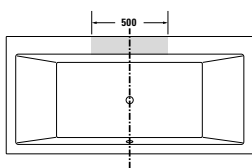

Objednávací formulář pro vrtání otvorů pro armatury

Zákazník _____ Číslo objednávky _____

Číslo artiklu _____ Datum _____

Číslo zakázky _____

Za účelem přesného provedení vyvrtání otvorů pro armatury se musí postupně provést následující kroky a přesně a kompletně vyplnit požadované údaje.

Při použití navijecího boxu / podomítkové sady pro hrubou stavbu pro ruční sprchu (viz Secuflex od firmy Hansgrohe, HansaCompact od firmy Hansa) musí být nutně zaslán také technický výkres boxu. Jinak by nemohla být objednávka zpracována.

Vezměte prosím na vědomí, že vany s provedeným vrtáním pro armatury nelze vrátit zpět. Vrtání pro armaturu není možné u vířivých van.

1. krok: Zakřížkujte prosím požadovaný typ vany.

Vero

1. ☐ # 700135
   ☐ # 700136