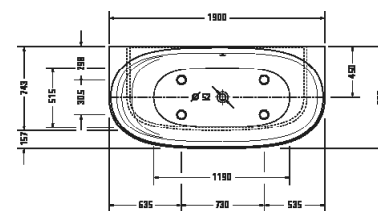

Cape Cod

Design by Philippe Starck

Vany a vířivé vany

Délka x šířka	1900 x 900 mm					
Druh instalace	Předstěnová					
Panel k vanám	Bezešvý panel					
Počet sklonů	1					
Pozice opěradel	vlevo / vpravo					
Rozdílná opěradla	✓					
Materiál	Minerální lití					
Druh materiálu	DuraSolid A					
Užitný objem	205 l					
Vč. podstavce	✓					
Hmotnost	114,0 kg					
Vířivý systém	-	Air-systém	Jet-systém	Combi-systém P	Combi-systém E	Combi-systém L
Bílá Matná	700364 00000 0000 4.031€					