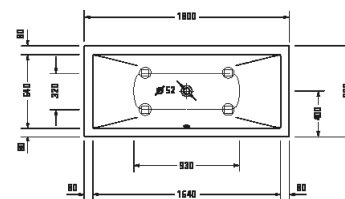

DuraSquare

Design by Duravit

Vany a vířivé vany

Délka x Šířka	1800 x 800 mm					
Druh instalace	vestavný					
Počet sklonů	2					
Pozice opěradel	vlevo / vpravo					
Materiál	Minerální lití					
Druh materiálu	DuraSolid A					
Užitný objem	170 l					
Vč. podstavce	✓					
Hmotnost	75,0 kg					
Vířivý systém	-	Air-systém	Jet-systém	Combi-systém P	Combi-systém E	Combi-systém L
Vnitřní barva Bílá Matná	700426 00000 0000 2.288€					
Související produkty						
Odpadní a přetoková armatura						
Chrom	792202 00000 1000 213€					
Odpadní a přetoková armatura s přítokem						
Barva	Chrom					
Přes přeпад	792203 00000 1000 525€					
Na dně	791228 00000 1000 443€					
Nástěnný profil	790126 00000 0000 20€					
Vanový úchyt						
Chrom	792804 00000 1000 391€					