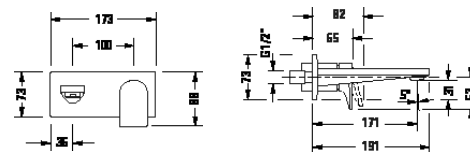

Umyvadlové baterie

Typ produktu	Páková umyvadlová baterie XL		Páková umyvadlová baterie	
Druh montáže	Samonosný		Podomítkový	
Výška	265 mm		88 mm	
Hrdlo	155 mm		171 mm	
Regulace teploty	Keramická kartuše		Keramická kartuše	
Výtok	Tvarovač proudu		Tvarovač proudu	
Druh připojení	Flexi připojovací hadice		Základní těleso	
Nastavitelné omezení teploty	✓		-	
Tlakvody (3 bar)	5 l/min		5,5 l/min	
Druh proudu	Normální proud		Normální proud	
UWL třída	1		1	
Vč. viditelné části	-		✓	
Barva	Chrom Vysoký lesk		Chrom Vysoký lesk	
	Objednací č.		Objednací č.	
bez táhla-odtokové armatury	TU1040 0020 10	327€	TU1070 0040 10	253€
Barva	Černá Matná		Černá Matná	
	Objednací č.		Objednací č.	
bez táhla-odtokové armatury	TU1040 0020 46	467€	TU1070 0040 46	400€
Potřebné produkty				
Základní těleso				
Druh montáže	Podomítkový			
	Objednací č.		Objednací č.	
DN 15			GK1900 0020 00	299€