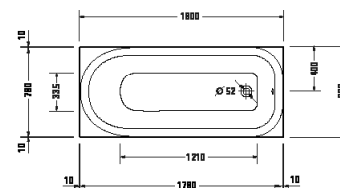

Vany a vířivé vany

Délka x šířka	1800 x 800 mm					
Druh instalace	vestavný					
Počet sklonů	1					
Pozice opěradel	Hlava					
Rozdílná opěradla	✓					
Materiál	Sanitární akryl					
Užitný objem	246 l					
Hmotnost	30,5 kg					
Vířivý systém	-	Air-systém	Jet-systém	Combi-systém P	Combi-systém E	Combi-systém L
Bílá	700502 00000 0000 675€					
Související produkty						
Odpadní a přetoková armatura						
Chrom	792202 00000 1000 213€					
Odpadní a přetoková armatura s přítokem						
Barva	Chrom					
Přes přeпад	792203 00000 1000 525€					
Na dně	791226 00000 1000 411€					
	791228 00000 1000 443€					
Nohy						
Výškově nastavitelný: 130 - 210 mm	790100 00000 0000 122€					
Nosný rám vany	792448 00000 0000 330€					
Kotva vany	790103 00000 0000 50€					
Nástěnný profil	790126 00000 0000 20€					
Protihluková sada	791368 00000 0000¹ 196€					
Vanový úchyt						
Chrom	792804 00000 1000 391€					

¹ Nelze kombinovat s nosičem vany