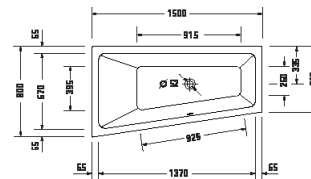

Vany a vířivé vany

Délka x šířka	1500 x 800 mm					
Druh instalace	vestavný					
Počet sklonů	1					
Pozice opěradel	vlevo					
Materiál	Sanitární akryl					
Užitný objem	115 l					
Hmotnost	22,5 kg					
Vířivý systém	-	Air-systém	Jet-systém	Combi-systém P	Combi-systém E	Combi-systém L
Vnitřní barva Bílá	700504 00000 0000 437€					
Související produkty						
Odpadní a přetoková armatura						
Chrom	791287 00000 1000 75€					
Odpadní a přetoková armatura s přítokem						
Způsob přítoku	Přes přeпад					
Chrom	792217 00000 1000 525€					
Nohy						
Výškově nastavitelný: 115 - 180 mm	790158 00000 0000 46€					
Nosný rám vany						
	792433 00000 0000 568€					
Kotva vany						
	790125 00000 0000 20€					
Nástěnný profil						
	790126 00000 0000 20€					
Protihluková sada						
	791368 00000 0000¹ 196€					
Vanový úchyt						
Chrom	792804 00000 1000 391€					

¹ Nelze kombinovat s nosičem vany