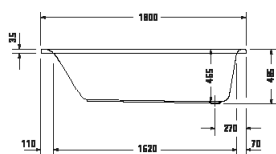

Vany a vířivé vany

Délka x Šířka	1800 x 800 mm					
Druh instalace	vestavný					
Počet sklonů	1					
Pozice opěradel	Variabilní					
Materiál	Sanitární akryl					
Užitný objem	190 l					
Hmotnost	27,0 kg					
Vířivý systém	-	Air-systém	Jet-systém	Combi-systém P	Combi-systém E	Combi-systém L
Vnitřní barva Bílá	700475 00000 0000 546€					

Související produkty

Odpadní a přetoková armatura						
Chrom	790225 00000 1000 58€					
Odpadní a přetoková armatura s přítokem						
Způsob přítoku	Přes přeпад					
Chrom	792201 00000 1000 484€					
Nohy						
Výškově nastavitelný: 115 - 180 mm	790127 00000 0000 33€					
Nosný rám vany	792431 00000 0000 230€					
Kotva vany	790125 00000 0000 20€					
Nástěnný profil	790126 00000 0000 20€					
Protihluková sada	791368 00000 0000¹ 196€					
Vanový úchyt						
Chrom	792804 00000 1000 391€					

¹ Nelze kombinovat s nosičem vany