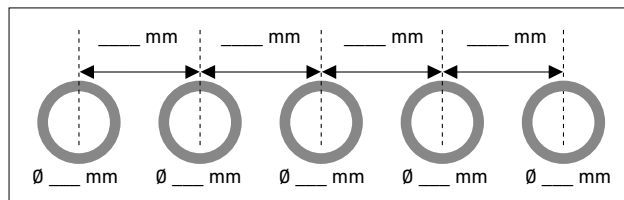

3. krok: Okóujte náčrtes vrtání. Označte prosím rozestupy vrtání a průměr vrtu pro každý otvor přímo do náčrtu.