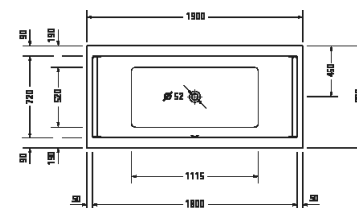

Vany a vířivé vany

Délka x šířka	1900 x 900 mm					
Druh instalace	vestavný					
Počet sklonů	2					
Pozice opěradel	vlevo / vpravo					
Materiál	Sanitární akryl					
Užitný objem	241 l					
Hmotnost	32,5 kg					
Vířivý systém	-	Air-systém	Jet-systém	Combi-systém P	Combi-systém E	Combi-systém L
Vnitřní barva Bílá	700340 00000 0000 1.342€					

Související produkty

Odpadní a přetoková armatura						
Chrom	792206 00000 1000 213€					
Odpadní a přetoková armatura s přítokem						
Barva	Chrom					
Přes přeпад	792207 00000 1000 525€					
Na dně	791226 00000 1000 411€					
Nohy						
Výškově nastavitelný: 130 - 210 mm	790100 00000 0000 122€					
Nosný rám vany	791448 00000 0000 487€					
Kotva vany	790103 00000 0000 50€					
Nástěnný profil	790126 00000 0000 20€					
Protihluková sada	791368 00000 0000¹ 196€					
Podhlavník						
Bílá	790010 00000 0000 151€					
Vanový úchyt						
Chrom	792804 00000 1000 391€