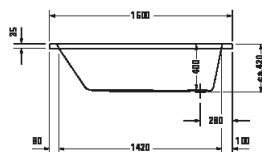

Vany a vířivé vany

Délka x Šířka	1600 x 700 mm					
Druh instalace	vestavný					
Počet sklonů	1					
Pozice opěradel	Variabilní					
Materiál	Sanitární akryl					
Užitný objem	100 l					
Hmotnost	17,5 kg					
Vířivý systém	-	Air-systém	Jet-systém	Combi-systém P	Combi-systém E	Combi-systém L
Vnitřní barva Bílá	700096 00000 0000 291€					

Související produkty

Odpadní a přetoková armatura

Chrom	790225 00000 1000 58€					

Nohy

Výškově nastavitelný: 115 - 180 mm	790127 00000 0000 33€					

Nosný rám vany

	790470 00000 0000 307€					

Kotva vany

	790125 00000 0000 20€					

Nástěnný profil

	790126 00000 0000 20€					

Protihluková sada

	791368 00000 0000¹ 196€					

Vanový úchyt

Chrom	792804 00000 1000 391€					

Vanový panel vpředu

Šířka / Délka	1600 mm					
	701026 00000 0000 380€					
Bílá	703013 00000 0000 445€					

Vanový panel ze strany levý

Šířka / Délka	700 mm					
Bílá	701035 00000 0000 264€