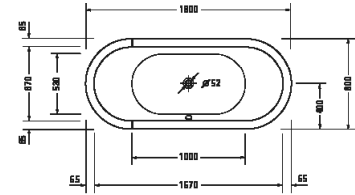

Vany a vířivé vany

Délka x Šířka	1800 x 800 mm					
Druh instalace	Volně stojící					
Panel k vanám	Akrylátový panel					
Počet sklonů	2					
Pozice opěradel	vlevo / vpravo					
Materiál	Sanitární akryl					
Užitný objem	170 l					
Vč. podstavce	✓					
Hmotnost	48,0 kg					
Vířivý systém	-	Air-systém	Jet-systém	Combi-systém P	Combi-systém E	Combi-systém L
Bílá	700010 00000 0000 6.996€					
Související produkty						
Odpadní a přetoková armatura						
Chrom	792208 00000 1000 213€					
Odpadní a přetoková armatura s přítokem						
Barva	Chrom					
Přes přeпад	792209 00000 1000 604€					
Na dně	791228 00000 1000 443€					
Vanový úchyt						
Chrom	792804 00000 1000 391€