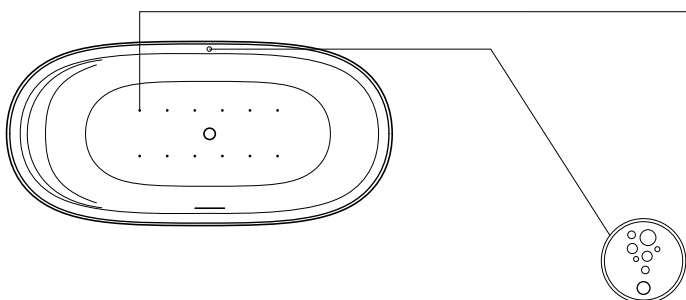

Ovládací prvky

Piezo spínač trysek na dně vany

Air systém (pro vany z DuraSolid®)

Standard

12 vrtaných trysek na dně vany (vzduch)
Odpadní a přetoková armatura (bez obrázku)
Podstavec (bez obrázku)

Vybavení (volitelné)¹⁾