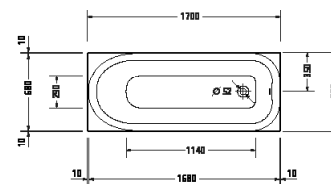

¹ Nelze kombinovat s nosičem vany

Vany a vířivé vany

Délka x Šířka	1700 x 700 mm					
Druh instalace	vestavný					
Počet sklonů	1					
Pozice opěradel	Hlava					
Rozdílná opěradla	✓					
Materiál	Sanitární akryl					
Užitný objem	200 l					
Hmotnost	26,5 kg					
Vířivý systém	-	Air-systém	Jet-systém	Combi-systém P	Combi-systém E	Combi-systém L
Bílá	700500 00000 0000 606€					