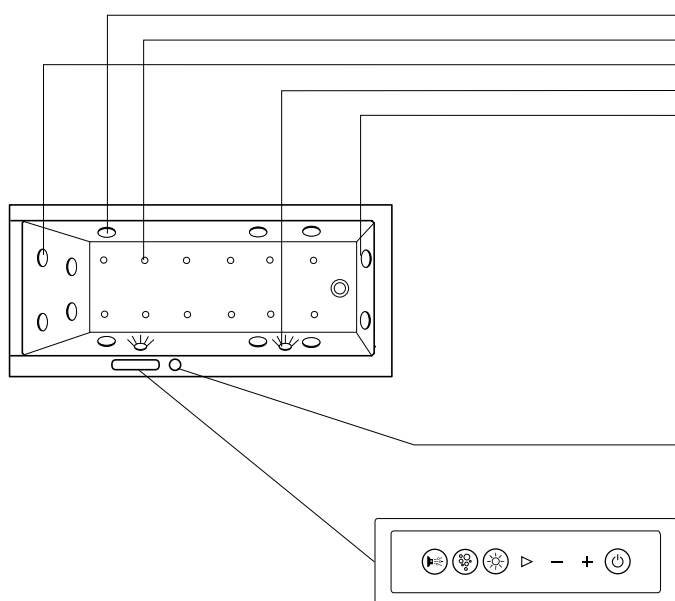

Vířivé systémy

Systém Combi E

Standard

- 6 plochých, regulovatelných bočních trysek (vzduch a voda)
- 12 plochých, regulovatelných trysek na dně vany (vzduch)
- 4 ploché, regulovatelné zádové trysky (vzduch a voda)
- Bílé světlo LED, 2 zářiče
- 2 ploché, regulovatelné nožní trysky (vzduch a voda)
- Odpadní a přetoková armatura (bez obrázku)
- Podstavec (bez obrázku)

Vybavení (volitelné)¹⁾

- Odpadní a přetoková armatura s integrovaným přítokem do vany (bez obrázku)
- Odpadní a přetoková armatura s přítokem na dně (bez obrázku)
- Topení (bez obrázku)

Ovládací prvky

Přepínač

Výkon čerpadla může být cíleně nastaven na nožní nebo zádové trysky.

Ovládací jednotka systému Combi E

Ovládací pole s chromovým rámečkem a modře podsvícenými symboly. Stisknutím symbolu se spustí požadovaná funkce a tlačítko se modře podsvítí.