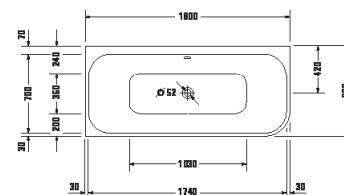

Happy D.2 Plus

Design by sieger design

Vany a vířivé vany

Délka x Šířka	1800 x 800 mm					
Druh instalace	do levého rohu					
Panel k vanám	Bezešvý akrylátový panel					
Počet sklonů	2					
Pozice opěradel	vlevo / vpravo					
Materiál	Sanitární akryl					
Užitný objem	180 l					
Vč. podstavce	✓					
Hmotnost	54,0 kg					
Vířivý systém	-	Air-systém	Jet-systém	Combi-systém P	Combi-systém E	Combi-systém L
Vnitřní barva Bílá / Vnější barva Grafitová Super matná	700449 80000 0000 3.528€					
Související produkty						
Odpadní a přetoková armatura						
Bílá	792218 00000 0000 159€					
Chrom	792218 00000 1000 159€					
Odpadní a přetoková armatura s přítokem						
Bílá	Přes přeпад 792219 00000 0000 454€					
Chrom	Přes přeпад 792219 00000 1000 454€					
	Na dně 791228 00000 1000 443€					
Nástěnný profil	790126 00000 0000 20€					
Podhlavník						
Bílá	790009 00000 0000 151€					
Vanový úchyt						
Chrom	792804 00000 1000 391€