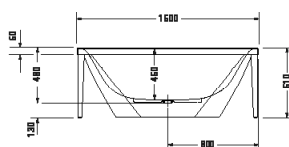

Vany a vířivé vany

Délka x Šířka	1600 x 800 mm					
Druh instalace	Volně stojící					
Panel k vanám	Bezešvý akrylátový panel					
Počet sklonů	2					
Pozice opěradel	vlevo / vpravo					
Materiál	Sanitární akryl					
Užitný objem	140 l					
Materiál kovového podstavce	Hliník					
Vč. podstavce	✓					
Vč. odtokové/přepadové armatury	✓					
Barva odpadu a přepadu	Bílá					
Hmotnost	63,0 kg					
Vířivý systém	-	Air-systém	Jet-systém	Combi-systém P	Combi-systém E	Combi-systém L
Barva	Bílá					
Barva kovového podstavce: Champagne Matná	700444 000B1 0000 5.615€					
Barva kovového podstavce: Černá Matná	700444 000B2 0000 5.615€