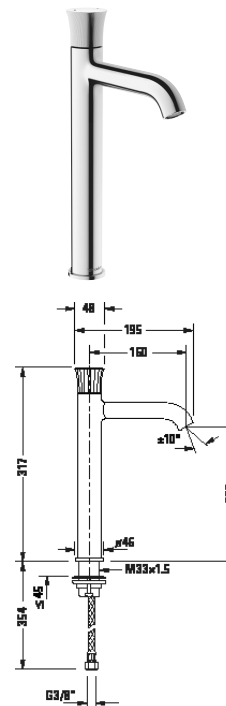

Umyvadlové baterie

Typ produktu	Páková umyvadlová baterie L	Páková umyvadlová baterie XL
Druh montáže	Samonosný	Samonosný
Výška	280 mm	317 mm
Hrdlo	140 mm	160 mm
Regulace teploty	Keramická kartuše	Keramická kartuše
Výtok	Tvarovač proudu s naklápěcí funkcí	Tvarovač proudu s naklápěcí funkcí
Druh připojení	Flexi připojovací hadice, 3/8"	Flexi připojovací hadice, 3/8"
Nastavitelné omezení teploty	✓	✓
Tlak vody (3 bar)	5 l/min	5 l/min
Druh proudu	Normální proud	Normální proud
Barva	Chrom Vysoký lesk	Chrom Vysoký lesk
	Objednací č.	Objednací č.
bez táhla-odtokové armatury	WT1030 0020 10	WT1040 0020 10
	503€	614€