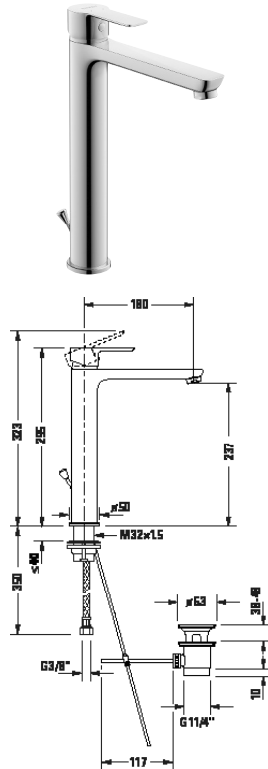

Umyvadlové baterie

Typ produktu	Páková umyvadlová baterie XL	
Druh montáže	Samonosný	
Výška	295 mm	
Hrdlo	180 mm	
Regulace teploty	Keramická kartuše	
Výtok	Tvarovač proudu	
Druh připojení	Flexi připojovací hadice, 3/8"	
Nastavitelné omezení teploty	✓	
Tlakovody (3 bar)	5,5 l/min	
Druh proudu	Normální proud	
UWL třída	1	
Barva	Chrom Vysoký lesk	
	Objednací č.	
bez táhla-odtokové armatury	A11040 0020 10	213€
s táhlem-odtokové armatury	A11040 0010 10	236€