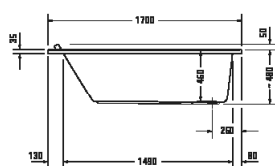

Vany a vířivé vany

Délka x Šířka	1700 x 900 mm					
Druh instalace	vestavný					
Počet sklonů	1					
Pozice opěradel	Variabilní					
Materiál	Sanitární akryl					
Užitný objem	221 l					
Hmotnost	32,0 kg					
Vířivý systém	-	Air-systém	Jet-systém	Combi-systém P	Combi-systém E	Combi-systém L
Vnitřní barva Bílá	700337 00000 0000 1.010€					

Související produkty

Odpadní a přetoková armatura						
Chrom	792200 00000 1000 167€					
Odpadní a přetoková armatura s přítokem						
Způsob přítoku	Přes přeпад					
Chrom	792201 00000 1000 484€					
Nohy						
Výškově nastavitelný: 130 - 210 mm	790100 00000 0000 122€					
Nosný rám vany	791445 00000 0000 461€					
Kotva vany	790103 00000 0000 50€					
Nástěnný profil	790126 00000 0000 20€					
Protihluková sada	791368 00000 0000¹ 196€					
Podhlavník						
Bílá	790010 00000 0000 151€					
Vanový úchyt						
Chrom	792804 00000 1000 391€					
Panel do levého rohu						
Stínová spára	10 mm					
Celková výška vč. vanového okraje a stínové spáry	600 mm					
Hloubka / Šířka	890 mm					
Bílá	ST8911 0828 2² 975€