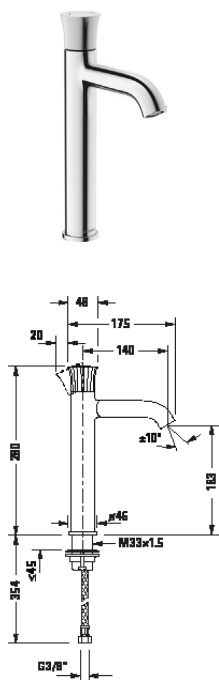

Umyvadlové baterie

Typ produktu	Páková umyvadlová baterie L	Páková umyvadlová baterie XL
Druh montáže	Samonosný	Samonosný
Výška	280 mm	317 mm
Hrdlo	140 mm	160 mm
Regulace teploty	Keramická kartuše	Keramická kartuše
Výtok	Tvarovač proudu s naklápěcí funkcí	Tvarovač proudu s naklápěcí funkcí
Druh připojení	Flexi připojovací hadice, 3/8"	Flexi připojovací hadice, 3/8"
Nastavitelné omezení teploty	✓	✓
Tlak vody (3 bar)	5 l/min	5 l/min
Druh proudu	Normální proud	Normální proud
Barva	Chrom Vysoký lesk	Chrom Vysoký lesk
	Objednací č.	Objednací č.
bez táhla-odtokové armatury	WT1030 0020 10	WT1040 0020 10
	503€	614€