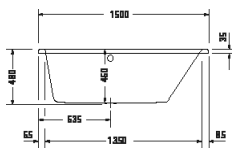

Duravit No.1

Design by Duravit

Vany a vířivé vany

Délka x Šířka	1500 x 800 mm					
Druh instalace	vestavný					
Počet sklonů	1					
Pozice opěradel	vpravo					
Materiál	Sanitární akryl					
Užitný objem	115 l					
Hmotnost	22,5 kg					
Vířivý systém	-	Air-systém	Jet-systém	Combi-systém P	Combi-systém E	Combi-systém L
Vnitřní barva Bílá	700505 00000 0000 437€					
Související produkty						
Odpadní a přetoková armatura						
Chrom	791287 00000 1000 75€					
Odpadní a přetoková armatura s přítokem						
Způsob přítoku	Přes přeпад					
Chrom	792217 00000 1000 525€					
Nohy						
Výškově nastavitelný: 115 - 180 mm	790158 00000 0000 46€					
Nosný rám vany	792434 00000 0000 568€					
Kotva vany	790125 00000 0000 20€					
Nástěnný profil	790126 00000 0000 20€					
Protihluková sada	791368 00000 0000¹ 196€					
Vanový úchyt						
Chrom	792804 00000 1000 391€					

¹ Nelze kombinovat s nosičem vany