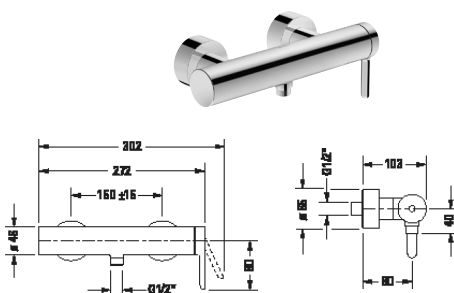

Sprchové armatury

Typ produktu	Páková sprchová baterie nástěnná		Sprchový termostat nástěnný	
Připojení napouštění vody	S-připojení		S-připojení	
Rozchod	150 mm ± 15 mm		150 mm ± 15 mm	
Regulace teploty	Keramická kartuše		Termostatická kartuše	
Pojistka (38 °C)	-		✓	
Zpětná klapka	✓		✓	
Tlakvody (3 bar)	12,6 l/min		12,6 l/min	
Rozměr hadicové přípojky	1/2"		1/2"	
Rozměr přípojky vody	DN 15		DN 15	
Třída hluku	II		II	
	Objednací č.		Objednací č.	
Chrom Vysoký lesk	C14230 0000 10	403€	C14220 0000 10	593€
Černá Matná	C14230 0000 46	553€	C14220 0000 46	822€