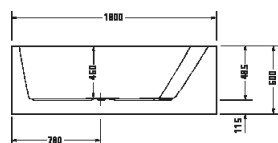

Vany a vířivé vany

Délka x Šířka	1800 x 1400 mm					
Druh instalace	vestavný					
Panel k vanám	Bezešvý akrylátový panel					
Počet sklonů	1					
Pozice opěradel	vpravo					
Materiál	Sanitární akryl					
Užitný objem	295 l					
Vč. podstavce	✓					
Hmotnost	71,5 kg					
Vířivý systém	-	Air-systém	Jet-systém	Combi-systém P	Combi-systém E	Combi-systém L
Bílá	700269 00000 0000 3.503€					

Související produkty

Odpadní a přetoková armatura						
Chrom	792210 00000 1000 213€					
Odpadní a přetoková armatura s přítokem						
Barva	Chrom					
Přes přeпад	792211 00000 1000 604€					
Na dně	791235 00000 1000 443€					
Kotva vany	790103 00000 0000 50€					
Nástěnný profil	790126 00000 0000 20€					
Protihluková sada	791368 00000 0000¹ 196€					
Podhlavník						
Bílá	790001 00000 0000 144€					
Vanový úchyt						
Chrom	792804 00000 1000 391€					

¹ Nelze kombinovat s nosičem vany