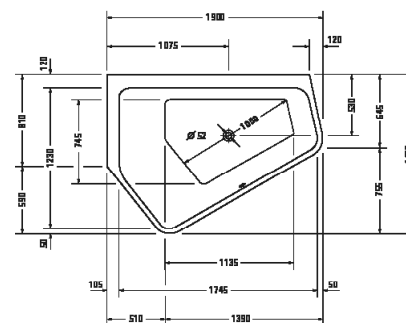

Vany a vířivé vany

Délka x Šířka	1900 x 1400 mm					
Druh instalace	do levého rohu					
Panel k vanám	Bezešvý akrylátový panel					
Počet sklonů	2					
Pozice opěradel	vlevo					
Rozdílná opěradla	✓					
Materiál	Sanitární akryl					
Užitný objem	267 l					
VČ. podstavce	✓					
Hmotnost	80,0 kg					
Vířivý systém	-	Air-systém	Jet-systém	Combi-systém P	Combi-systém E	Combi-systém L
Bílá	700396 00000 0000 4.411€					
Potřebné produkty						
Odpadní a přetoková armatura						
Chrom	792208 00000 1000 213€					
Odpadní a přetoková armatura s přítokem						
Barva	Chrom					
Přes přepad	792209 00000 1000 604€					
Na dně	791228 00000 1000 443€					
Související produkty						
Kotva vany	790103 00000 0000 50€					
Nástěnný profil	790126 00000 0000 20€					
Podhlavník						
Bílá	790009 00000 0000 151€					
Vanový úchyt						
Chrom	792804 00000 1000 391€					
Vrtání otvoru pro armaturu do okraje vany	790650 00000 0000 95€