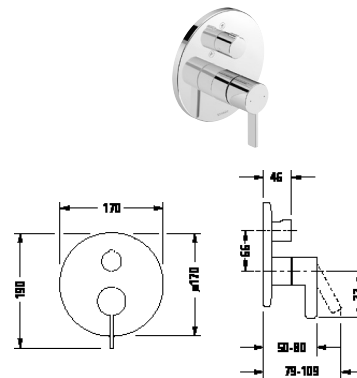

Sprchové armatury

Typ produktu	Páková sprchová baterie podomítková		Páková sprchová baterie podomítková	
Přípojení napouštění vody	Základní těleso		Základní těleso	
Regulace teploty	Keramická kartuše		Keramická kartuše	
Uživatel/Přepínač	-		Přepínací ventil	
Počet spotřebičů	1		2	
Trvar růžice	Kulatý		Kulatý	
Tlakvody (3 bar)	24,6 l/min		22,5 l/min	
Vč. viditelné části	✓		✓	
Vč. funkční jednotky	✓		✓	
	Objednací č.		Objednací č.	
Chrom Vysoký lesk	DE4210 0100 10	315€	DE4210 0120 10	451€

Potřebné produkty

Základní těleso

Typ produktu	Bluebox®		Bluebox®		
Druh montáže	Podomítkový		Podomítkový		
		Objednací č.	Objednací č.		
	DN 15	GK0900 0000 00	148€	GK0900 0000 00	148€
Uzavírací ventil	DN 20	GK0900 0010 00	258€	GK0900 0010 00	258€