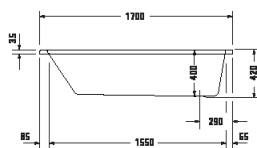

Vany a vířivé vany

Délka x šířka	1700 x 700 mm					
Druh instalace	vestavný					
Počet sklonů	1					
Pozice opěradel	Variabilní					
Materiál	Sanitární akryl					
Užitný objem	125 l					
Hmotnost	19,5 kg					
Vířivý systém	-	Air-systém	Jet-systém	Combi-systém P	Combi-systém E	Combi-systém L
Vnitřní barva Bílá	700489 00000 0000 341€					
Související produkty						
Odpadní a přetoková armatura						
Chrom	790225 00000 1000 58€					
Odpadní a přetoková armatura s přítokem						
Způsob přítoku	Přes přeпад					
Chrom	792201 00000 1000 484€					
Nohy						
Výškově nastavitelný: 115 - 180 mm	790127 00000 0000 33€					
Nosný rám vany	792441 00000 0000 298€					
Kotva vany	790125 00000 0000 20€					
Nástěnný profil	790126 00000 0000 20€					
Protihluková sada	791368 00000 0000¹ 196€					
Vanový úchyt						
Chrom	792804 00000 1000 391€					

¹ Nelze kombinovat s nosičem vany