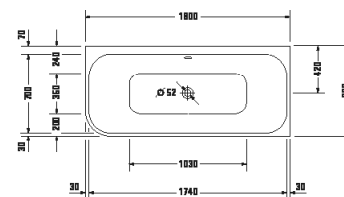

Vany a vířivé vany

Délka x Šířka	1800 x 800 mm					
Druh instalace	Do pravého rohu					
Panel k vanám	Bezešvý akrylátový panel					
Počet sklonů	2					
Pozice opěradel	vlevo / vpravo					
Materiál	Sanitární akryl					
Užitný objem	180 l					
Vč. podstavce	✓					
Hmotnost	54,0 kg					
Vířivý systém	-	Air-systém	Jet-systém	Combi-systém P	Combi-systém E	Combi-systém L
Vnitřní barva Bílá / Vnější barva Grafitová Super matná	700450 80000 0000 3.528€					
Související produkty						
Odpadní a přetoková armatura						
Bílá	792218 00000 0000 159€					
Chrom	792218 00000 1000 159€					
Odpadní a přetoková armatura s přítokem						
Bílá	Přes přeпад 792219 00000 0000 454€					
Chrom	Přes přeпад 792219 00000 1000 454€					
	Na dně 791228 00000 1000 443€					
Nástěnný profil	790126 00000 0000 20€					
Podhlavník						
Bílá	790009 00000 0000 151€					
Vanový úchyt						
Chrom	792804 00000 1000 391€