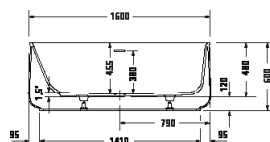

Vany a vířivé vany

Délka x šířka	1600 x 850 mm					
Druh instalace	Volně stojící					
Panel k vanám	Bezešvý panel					
Počet sklonů	1					
Pozice opěradel	Hlava					
Rozdílná opěradla	✓					
Materiál	Minerální lití					
Druh materiálu	DuraSolid A					
Užitný objem	306 l					
Vč. podstavce	✓					
Vč. odtokové/přepadové armatury	✓					
Barva odpadu a přepadu	Bílá					
Hmotnost	120,0 kg					
Vířivý systém	-	Air-systém	Jet-systém	Combi-systém P	Combi-systém E	Combi-systém L
Bílá Matná	700462 00000 0000 4.763€					

Související produkty

Vanový úchyt

Chrom	792804 00000 1000 391€