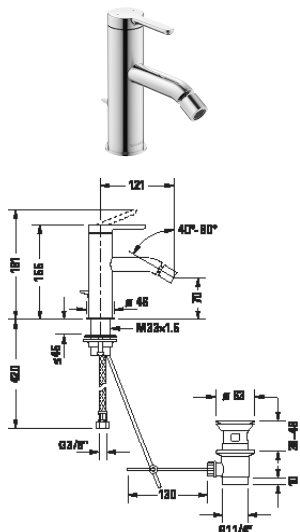

Bidetové armatury

Typ produktu	Páková bidetová baterie		
Regulace teploty	Keramická kartuše		
Hrdlo	121 mm		
Výška	155 mm		
Výtok	Sprchová hlavice s kulovým kloubem		
Tlakvody (3 bar)	5 l/min		
Druh proudu	Normální proud		
Druh připojení	Flexi připojovací hadice, 3/8"		
Třída hluku	I		
Barva	Chrom Vysoký lesk		
	Objednací č.		
s táhlem-odtokové armatury	C12400 0010 10	339€	
Barva	Černá Matná		
	Objednací č.		
s táhlem-odtokové armatury	C12400 0010 46	480€	