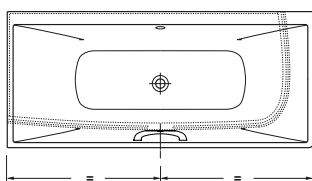

Série	Objednáací číslo							
DuraSquare	# 700426	# 700427	# 700428	# 700429	# 700430	# 700460		
D-Neo	# 700477	# 700486						
Soleil by Starck	# 700516