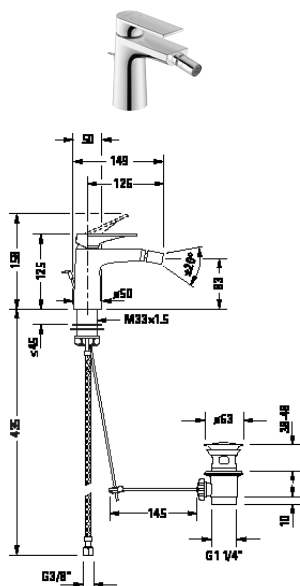

Bidetové armatury

Typ produktu	Páková bidetová baterie	
Regulace teploty	Keramická kartuše	
Hrdlo	126 mm	
Výška	125 mm	
Výtok	Sprchová hlavice s kulovým kloubem	
Tlakvody (3 bar)	5 l/min	
Druh proudu	Normální proud	
Druh připojení	Flexi připojovací hadice, 3/8"	
Barva	Chrom Vysoký lesk	
	Objednací č.	
s táhlem-odtokové armatury	TU2400 0010 10	234€
Barva	Černá Matná	
	Objednací č.	
s táhlem-odtokové armatury	TU2400 0010 46	337€