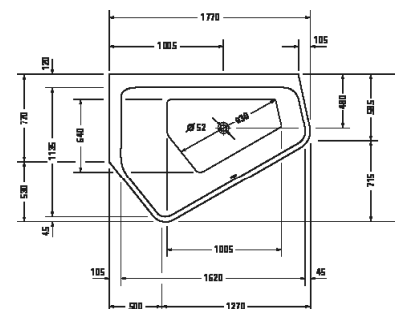

Pařova 5

Design by E00S

Vany a vřivřv vany

Dřlka x řřřka	1770 x 1300 mm					
Druh instalace	do levřho rohu / vestavnř					
Pořet sklonř	2					
Pozice opřradel	vlevo					
Rozdřlnř opřradla	✓					
Materiřl	Sanitřrnř akryl					
Uřitnř objem	205 l					
Hmotnost	33,0 kg					
Vřivřv systřm	-	Air-systřm	Jet-systřm	Combi-systřm P	Combi-systřm E	Combi-systřm L
Vnitřrnř barva Břlř	700390 00000 0000 1.781ř					
Potřebnř produkty						
Odpadnř a přetokovř armatura						
Chrom	792206 00000 1000 213ř					
Odpadnř a přetokovř armatura s přřtokem						
Barva	Chrom					
Přes přřpad	792207 00000 1000 525ř					
Na dnř	791226 00000 1000 411ř					
Souvisejřcř produkty						
Nohy						
Vřřskovř nastavitelnř: 130 - 210 mm	790105 00000 0000 185ř					
Kotva vany	790103 00000 0000 50ř					
Nřstřnnř profil	790126 00000 0000 20ř					
Protihlukovř sada	791368 00000 0000¹ 196ř					
Podhlavnřk						
Břlř	790009 00000 0000 151ř					
Vanovř řchyt						
Chrom	792804 00000 1000 391ř					
Vřtřnř otvoru pro armaturu do okraje vany	790650 00000 0000 95ř					

¹ Nelze kombinovat s nosiřem vany