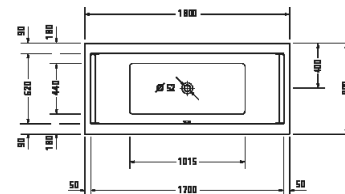

Vany a vířivé vany

Délka x šířka	1800 x 800 mm					
Druh instalace	vestavný					
Počet sklonů	2					
Pozice opěradel	vlevo / vpravo					
Materiál	Sanitární akryl					
Užitný objem	174 l					
Hmotnost	29,0 kg					
Vířivý systém	-	Air-systém	Jet-systém	Combi-systém P	Combi-systém E	Combi-systém L
Vnitřní barva Bílá	700338 00000 0000 1.087€					
Související produkty						
Odpadní a přetoková armatura						
Chrom	792202 00000 1000 213€					
Odpadní a přetoková armatura s přítokem						
Barva	Chrom					
Přes přepad	792203 00000 1000 525€					
Na dně	791226 00000 1000 411€					
Nohy						
Výškově nastavitelný: 130 - 210 mm	790100 00000 0000 122€					
Nosný rám vany	791446 00000 0000 310€					
Kotva vany	790103 00000 0000 50€					
Nástěnný profil	790126 00000 0000 20€					
Protihluková sada	791368 00000 0000¹ 196€					
Podhlavník						
Bílá	790010 00000 0000 151€					
Vanový úchyt						
Chrom	792804 00000 1000 391€