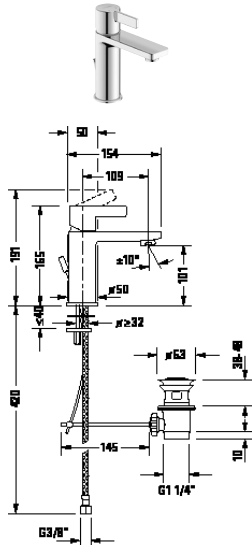

Umyvadlové baterie

Typ produktu	Páková umyvadlová baterie M		Páková umyvadlová baterie M FreshStart	
Druh montáže	Samonosný		Samonosný	
Výška	165 mm		165 mm	
Hrdlo	109 mm		109 mm	
Regulace teploty	Keramická kartuše		Keramická kartuše	
Výtok	Tvarovač proudu s naklápěcí funkcí		Tvarovač proudu s naklápěcí funkcí	
Druh připojení	Flexi připojovací hadice, 3/8"		Flexi připojovací hadice, 3/8"	
Nastavitelné omezení teploty	✓		✓	
Tlakovody (3 bar)	5 l/min		5,5 l/min	
Druh proudu	Normální proud		Normální proud	
FreshStart	-		✓	
Barva	Chrom Vysoký lesk		Chrom Vysoký lesk	
	Objednací č.		Objednací č.	
bez táhla-odtokové armatury	DE1020 0020 10	151€	DE1021 0020 10	151€
s táhlem-odtokové armatury	DE1020 0010 10	166€	DE1021 0010 10	166€