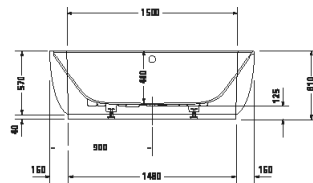

	790650 00000 0000 95€					
--	--------------------------	--	--	--	--	--

Vany a vířivé vany

Délka x šířka	1800 x 950 mm					
Druh instalace	Předstěnová					
Panel k vanám	Bezešvý panel					
Počet sklonů	2					
Pozice opěradel	vlevo / vpravo					
Materiál	Minerální lití					
Druh materiálu	DuraSolid A					
Užitný objem	252 l					
Vč. podstavce	✓					
Hmotnost	134,0 kg					
Vířivý systém	-	Air-systém	Jet-systém	Combi-systém P	Combi-systém E	Combi-systém L
Bílá Matná	700433 00000 0000 4.279€					