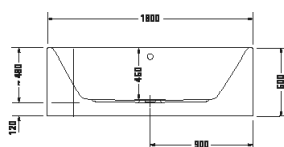

Vany a vířivé vany

Délka x Šířka	1800 x 800 mm					
Druh instalace	Do pravého rohu					
Panel k vanám	Bezešvý akrylátový panel					
Počet sklonů	2					
Pozice opěradel	vlevo / vpravo					
Materiál	Sanitární akryl					
Užitný objem	180 l					
Vč. podstavce	✓					
Hmotnost	54,0 kg					
Vířivý systém	-	Air-systém	Jet-systém	Combi-systém P	Combi-systém E	Combi-systém L
Vnitřní barva Bílá / Vnější barva Grafitová Super matná	700450 80000 0000 3.528€					
Související produkty						
Odpadní a přetoková armatura						
Bílá	792218 00000 0000 159€					
Chrom	792218 00000 1000 159€					
Odpadní a přetoková armatura s přítokem						
Bílá	Přes přeпад 792219 00000 0000 454€					
Chrom	Přes přeпад 792219 00000 1000 454€					
	Na dně 791228 00000 1000 443€					
Nástěnný profil	790126 00000 0000 20€					
Podhlavník						
Bílá	790009 00000 0000 151€					
Vanový úchyt						
Chrom	792804 00000 1000 391€