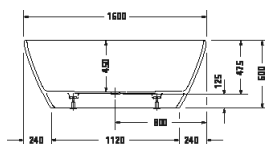

Vany a vířivé vany

Délka x šířka	1600 x 750 mm					
Druh instalace	Volně stojící					
Panel k vanám	Bezešvý panel					
Počet sklonů	2					
Pozice opěradel	vlevo / vpravo					
Materiál	Minerální lití					
Druh materiálu	DuraSolid A					
Užitný objem	295 l					
Vč. podstavce	✓					
Hmotnost	106,0 kg					
Vířivý systém	-	Air-systém	Jet-systém	Combi-systém P	Combi-systém E	Combi-systém L
Bílá Matná	700486 00000 0000¹ 3.156€					
Související produkty						
Vanový úchyt						
Chrom	792804 00000 1000 391€					

¹ Tato vana nemá přepad, jestliže je instalována vana bez přepadu, je nutné podle DIN 1986-100 k ochraně budovy instalovat podlahový odpad