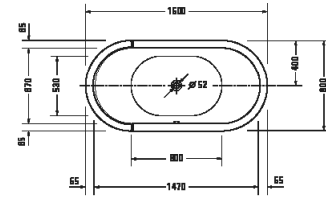

Vany a vířivé vany

Délka x Šířka	1600 x 800 mm					
Druh instalace	Volně stojící					
Panel k vanám	Akrylátový panel					
Počet sklonů	2					
Pozice opěradel	vlevo / vpravo					
Materiál	Sanitární akryl					
Užitný objem	140 l					
Vč. podstavce	✓					
Hmotnost	45,0 kg					
Vířivý systém	-	Air-systém	Jet-systém	Combi-systém P	Combi-systém E	Combi-systém L
Bílá	700409 00000 0000 4.175€					

Související produkty

Odpadní a přetoková armatura						
Chrom	792208 00000 1000 213€					
Odpadní a přetoková armatura s přítokem						
Způsob přítoku	Přes přepad					
Chrom	792209 00000 1000 604€					
Vanový úchyt						
Chrom	792804 00000 1000 391€