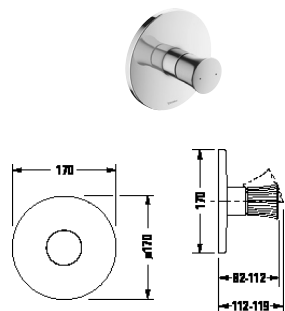

White Tulip

Design by Philippe Starck

Sprchové armatury

Typ produktu	Páková sprchová baterie podomítková	Páková sprchová baterie podomítková
Připojení napouštění vody	Základní těleso	Základní těleso
Regulace teploty	Keramická kartuše	Keramická kartuše
Uživatel/Přepínač	-	Přepínací ventil
Počet spotřebičů	1	2
Trvar růžice	Kulatý	Kulatý
Tlak vody (3 bar)	24,6 l/min	22,5 l/min
Vč. viditelné části	✓	✓
Vč. funkční jednotky	✓	✓