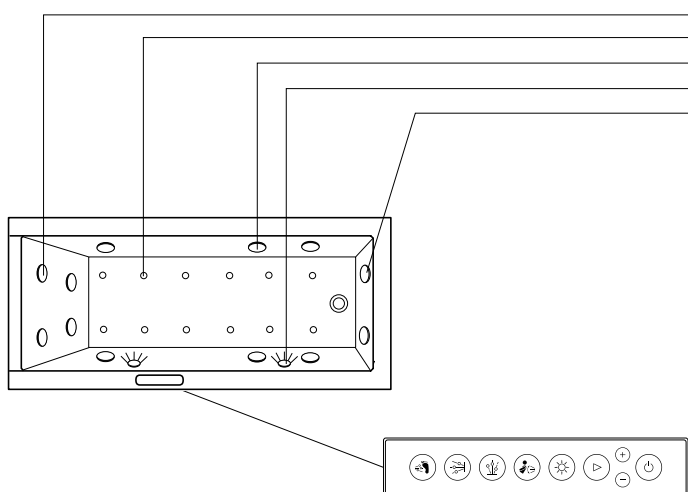

Systém Combi L

Standard

- 4 ploché pohyblivé trysky (voda)
- 12 plochých, regulovatelných trysek na dně vany (vzduch)
- 6 plochých, regulovatelných bočních trysek (vzduch a voda)
- Bílé světlo LED, 2 zářiče
- 2 ploché, regulovatelné nožní trysky (vzduch a voda)
- Odpadní a přetoková armatura (bez obrázku)
- Podstavec (bez obrázku)

Vybavení (volitelné)¹⁾

- Odpadní a přetoková armatura s integrovaným přítokem do vany (bez obrázku)
- Odpadní a přetoková armatura s přítokem na dně (bez obrázku)
- Topení (bez obrázku)

Ovládací prvky

Ovládací jednotka systému Combi L

Dotykové ovládací pole s chromovým rámečkem a LED podsvícenými symboly. Po aktivaci ovládacího pole se symboly lehce podsvítí. Stisknutím požadovaného symbolu se spustí požadovaná funkce a tlačítko se jasně podsvítí.