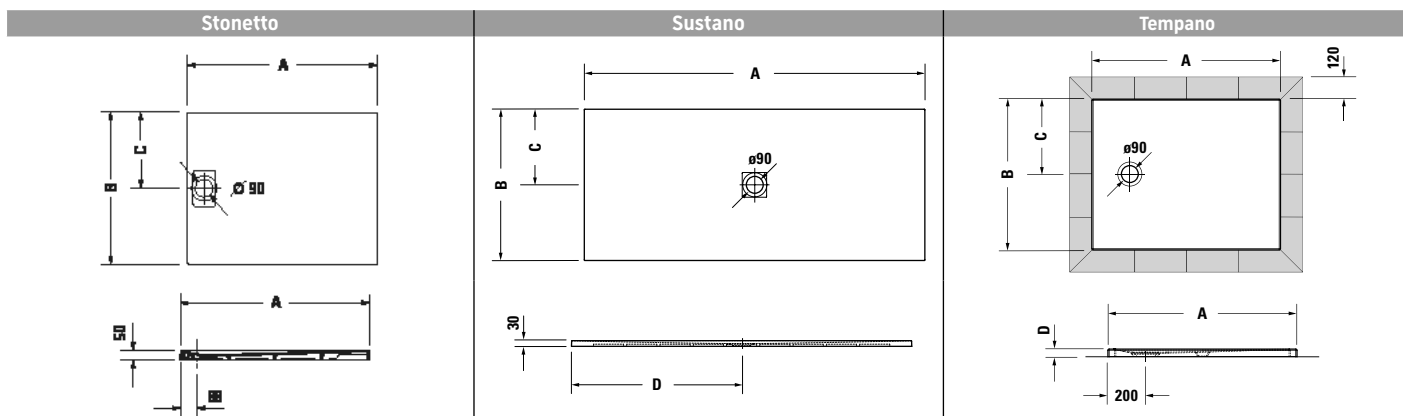

Všeobecné informace o výrobku

Dodávka jen při odběru palety.

Sprchové vaničky

Rozměry

	A	B	C		A	B	C	D		A	B	C	D	
# 720145	900	800	400		# 720269	800	800	400	250	# 720187	800	800	400	40
# 720146	900	900	450		# 720270	900	800	400	250	# 720191	900	750	375	40
# 720147	1000	800	400		# 720271	900	900	450	250	# 720192	900	800	400	40
# 720166	1000	900	450		# 720272	1000	700	350	250	# 720188	900	900	450	40
# 720167	1000	1000	500		# 720273	1000	800	400	250	# 720193	1000	700	350	40
# 720148	1200	800	400		# 720274	1000	900	450	250	# 720194	1000	800	400	40
# 720149	1200	900	450		# 720275	1000	1000	500	250	# 720195	1000	900	450	40
# 720168	1200	1000	500		# 720276	1200	800	400	250	# 720189	1000	1000	500	40
# 720169	1200	1200	600		# 720277	1200	900	450	250	# 720196	1200	700	350	45
# 720217	1400	800	400		# 720278	1200	1000	500	250	# 720197	1200	800	400	45
# 720150	1400	900	500		# 720279	1200	1200	600	250	# 720198	1200	900	450	45
# 720170	1400	1000	500		# 720280	1400	800	400	250	# 720199	1200	1000	500	45
# 720218	1600	900	450		# 720281	1400	900	450	250	# 720190	1200	1200	600	45
# 720171	1600	1000	500		# 720282	1400	1000	500	250	# 720200	1400	750	375	45
					# 720283	1500	800	400	250	# 720201	1400	800	400	45
					# 720284	1600	800	400	250	# 720202	1400	900	450	45
					# 720285	1600	900	450	250	# 720203	1400	1000	500	45
					# 720286	1600	1000	500	250	# 720204	1500	750	375	50
					# 720287	1700	900	450	850	# 720205	1500	800	400	50
					# 720288	1800	800	400	900	# 720206	1600	750	375	50
					# 720289	1800	900	450	900	# 720207	1600	800	400	50
										# 720208	1600	900	450	50
										# 720209	1600	1000	500	50
										# 720210	1700	700	350	50
										# 720211	1700	750	375	50
										# 720212	1700	900	450	50
										# 720213	1800	900	450	55