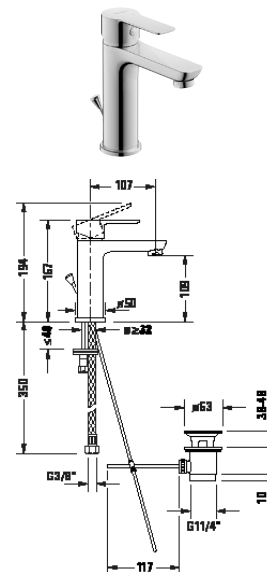

Umyvadlové baterie

Typ produktu	Páková umyvadlová baterie S		Páková umyvadlová baterie M	
Druh montáže	Samonosný		Samonosný	
Výška	125 mm		167 mm	
Hrdlo	95 mm		107 mm	
Regulace teploty	Keramická kartuše		Keramická kartuše	
Výtok	Tvarovač proudu		Tvarovač proudu	
Druh připojení	Flexi připojovací hadice, 3/8"		Flexi připojovací hadice, 3/8"	
Nastavitelné omezení teploty	✓		✓	
Tlak vody (3 bar)	5,5 l/min		5,5 l/min	
Druh proudu	Normální proud		Normální proud	
UWL třída	1		1	
Barva	Chrom Vysoký lesk		Chrom Vysoký lesk	
	Objednací č.		Objednací č.	
bez táhla-odtokové armatury	A11010 0020 10	123€	A11020 0020 10	144€
s táhlem-odtokové armatury	A11010 0010 10	144€	A11020 0010 10	165€