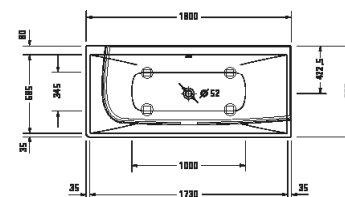

DuraSquare

Design by Duravit

Vany a vířivé vany

Délka x Šířka	1800 x 800 mm					
Druh instalace	Do pravého rohu					
Panel k vanám	Bezešvý panel					
Počet sklonů	2					
Pozice opěradel	vlevo / vpravo					
Materiál	Minerální lití					
Druh materiálu	DuraSolid A					
Užitný objem	195 l					
Vč. podstavce	✓					
Hmotnost	118,0 kg					
Vířivý systém	-	Air-systém	Jet-systém	Combi-systém P	Combi-systém E	Combi-systém L
Bílá Matná	700428 00000 0000 4.238€					
Související produkty						
Odpadní a přetoková armatura						
Chrom	792204 00000 1000 213€					
Odpadní a přetoková armatura s přítokem						
Barva	Chrom					
Přes přepad	792205 00000 1000 604€					
Na dně	791228 00000 1000 443€					
Nástěnný profil	790126 00000 0000 20€					
Vanový úchyt						
Chrom	792804 00000 1000 391€