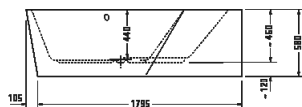

Vany a vířivé vany

Délka x Šířka	1900 x 1400 mm					
Druh instalace	Do pravého rohu					
Panel k vanám	Bezešvý akrylátový panel					
Počet sklonů	2					
Pozice opěradel	vpravo					
Rozdílná opěradla	✓					
Materiál	Sanitární akryl					
Užitný objem	267 l					
VČ. podstavce	✓					
Hmotnost	80,0 kg					
Vířivý systém	-	Air-systém	Jet-systém	Combi-systém P	Combi-systém E	Combi-systém L
Bílá	700397 00000 0000 4.411€					
Potřebné produkty						
Odpadní a přetoková armatura						
Chrom	792208 00000 1000 213€					
Odpadní a přetoková armatura s přítokem						
Barva	Chrom					
Přes přepad	792209 00000 1000 604€					
Na dně	791228 00000 1000 443€					
Související produkty						
Kotva vany	790103 00000 0000 50€					
Nástěnný profil	790126 00000 0000 20€					
Podhlavník						
Bílá	790009 00000 0000 151€					
Vanový úchyt						
Chrom	792804 00000 1000 391€					
Vrtání otvoru pro armaturu do okraje vany	790650 00000 0000 95€