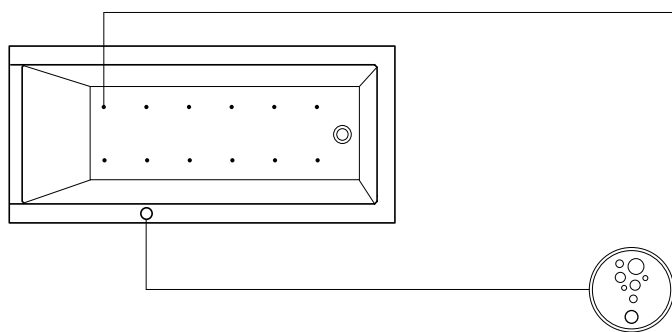

Informace o produktu

Vířivé systémy

Air systém (pro vany z akrylátu)

Standard

12 plochých bílých trysek na dně vany (vzduch)
Odpadní a přetoková armatura (bez obrázku)
Podstavec (bez obrázku)

Vybavení (volitelné)¹⁾

Odpadní a přetoková armatura s integrovaným přítokem do vany (bez obrázku)
Odpadní a přetoková armatura s přítokem na dně (bez obrázku)

Ovládací prvky

Piezo spínač trysek na dně vany