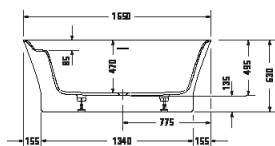

Vany a vířivé vany

Délka x šířka	1650 x 780 mm					
Druh instalace	Volně stojící					
Panel k vanám	Bezešvý panel					
Počet sklonů	2					
Pozice opěradel	vlevo / vpravo					
Rozdílná opěradla	✓					
Materiál	Minerální lití					
Druh materiálu	DuraSolid A					
Užitný objem	140 l					
Vč. podstavce	✓					
Vč. odtokové/přepadové armatury	✓					
Barva odpadu a přepadu	Chrom					
Hmotnost	95,0 kg					
Vířivý systém	-	Air-systém	Jet-systém	Combi-systém P	Combi-systém E	Combi-systém L
Bílá Matná	700459 00000 0000 4.729€					
Související produkty						
Vanový úchyt						
Chrom	792804 00000 1000 391€