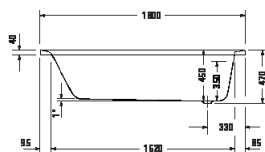

Vany a vířivé vany

Délka x šířka	1800 x 800 mm					
Druh instalace	vestavný					
Počet sklonů	1					
Pozice opěradel	Hlava					
Rozdílná opěradla	✓					
Materiál	Sanitární akryl					
Užitný objem	246 l					
Hmotnost	30,5 kg					
Vířivý systém	-	Air-systém	Jet-systém	Combi-systém P	Combi-systém E	Combi-systém L
Bílá	700502 00000 0000 675€					
Související produkty						
Odpadní a přetoková armatura						
Chrom	792202 00000 1000 213€					
Odpadní a přetoková armatura s přítokem						
Barva	Chrom					
Přes přeпад	792203 00000 1000 525€					
Na dně	791226 00000 1000 411€					
	791228 00000 1000 443€					
Nohy						
Výškově nastavitelný: 130 - 210 mm	790100 00000 0000 122€					
Nosný rám vany	792448 00000 0000 330€					
Kotva vany	790103 00000 0000 50€					
Nástěnný profil	790126 00000 0000 20€					
Protihluková sada	791368 00000 0000¹ 196€					
Vanový úchyt						
Chrom	792804 00000 1000 391€					

¹ Nelze kombinovat s nosičem vany