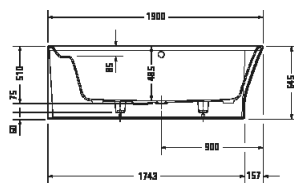

Cape Cod

Design by Philippe Starck

Vany a vířivé vany

Délka x šířka	1900 x 900 mm					
Druh instalace	do levého rohu					
Panel k vanám	Bezešvý panel					
Počet sklonů	1					
Pozice opěradel	vlevo / vpravo					
Rozdílná opěradla	✓					
Materiál	Minerální lití					
Druh materiálu	DuraSolid A					
Užitný objem	205 l					
Vč. podstavce	✓					
Hmotnost	111,0 kg					
Vířivý systém	-	Air-systém	Jet-systém	Combi-systém P	Combi-systém E	Combi-systém L
Bílá Matná	700362 00000 0000 4.031€					
Související produkty						
Odpadní a přetoková armatura						
Chrom	792208 00000 1000 213€					
Odpadní a přetoková armatura s přítokem						
Barva	Chrom					
Přes přepad	792209 00000 1000 604€					
Na dně	791228 00000 1000 443€					
Nástěnný profil	790126 00000 0000 20€					
Vanový úchyt						
Chrom	792804 00000 1000 391€