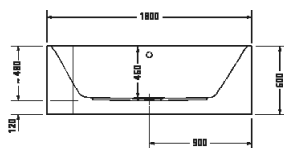

Happy D.2

Design by sieger design

Vany a vířivé vany

Délka x Šířka	1800 x 800 mm					
Druh instalace	Do pravého rohu					
Panel k vanám	Bezešvý akrylátový panel					
Počet sklonů	2					
Pozice opěradel	vlevo / vpravo					
Materiál	Sanitární akryl					
Užitný objem	180 l					
Vč. podstavce	✓					
Hmotnost	54,0 kg					
Vířivý systém	-	Air-systém	Jet-systém	Combi-systém P	Combi-systém E	Combi-systém L
Bílá	700317 00000 0000 3.260€					

Související produkty

Odpadní a přetoková armatura						
Chrom	792218 00000 1000 159€					
Odpadní a přetoková armatura s přítokem						
Barva	Chrom					
Přes přeпад	792219 00000 1000 454€					
Na dně	791228 00000 1000 443€					
Nástěnný profil	790126 00000 0000 20€					
Podhlavník						
Bílá	790009 00000 0000 151€					
Vanový úchyt						
Chrom	792804 00000 1000 391€