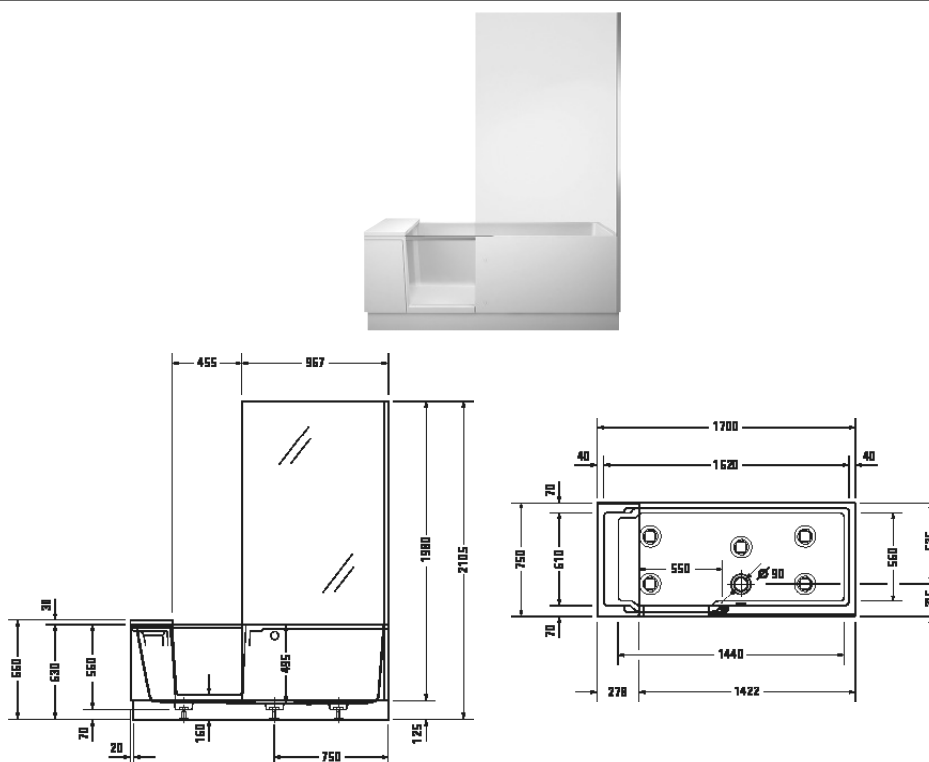

Vany a vířivé vany

Délka x Šířka	1700 x 750 mm
Druh instalace	Do pravého rohu
Panel k vanám	Litý minerální panel
Počet sklonů	1
Pozice opěradel	vlevo
Materiál	Minerální lití
Druh materiálu	DuraSolid A
Barva	Bílá
Užitný objem	285 l
Pozice sprchového koutu	vpravo
Lesk dekoru	Čiré sklo
Vč. podstavce	✓
Vč. montovaných dveří	✓
Hmotnost výrobku	136 kg

	Objednací č.	
	700404 00000 0000	7.133€

Potřebné produkty

Odpadní a přetoková armatura		
	Objednací č.	
Chrom	791246 00000 1000	716€
Odpadní a přetoková armatura s přítokem		
Způsob přítoku	Přes přeпад	
	Objednací č.	
Chrom	791249 00000 1000	1.098€

Související produkty

Nástěnný profil		
	Objednací č.	
	790126 00000 0000	20€