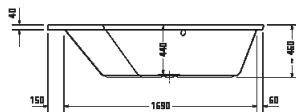

Paiova 5

Design by E00S

Vany a vířivé vany

Délka x šířka	1900 x 1400 mm					
Druh instalace	do levého rohu / vestavný					
Počet sklonů	2					
Pozice opěradel	vlevo					
Rozdílná opěradla	✓					
Materiál	Sanitární akryl					
Užitný objem	267 l					
Hmotnost	38,5 kg					
Vířivý systém	-	Air-systém	Jet-systém	Combi-systém P	Combi-systém E	Combi-systém L
Vnitřní barva Bílá	700392 00000 0000 1.953€					
Potřebné produkty						
Odpadní a přetoková armatura						
Chrom	792206 00000 1000 213€					
Odpadní a přetoková armatura s přítokem						
Barva	Chrom					
Přes přeпад	792207 00000 1000 525€					
Na dně	791226 00000 1000 411€					
Související produkty						
Nohy						
Výškově nastavitelný: 130 - 210 mm	790105 00000 0000 185€					
Kotva vany	790103 00000 0000 50€					
Nástěnný profil	790126 00000 0000 20€					
Protihluková sada	791368 00000 0000¹ 196€					
Podhlavník						
Bílá	790009 00000 0000 151€					
Vanový úchyt						
Chrom	792804 00000 1000 391€					
Vrtání otvoru pro armaturu do okraje vany	790650 00000 0000 95€					

¹ Nelze kombinovat s nosičem vany