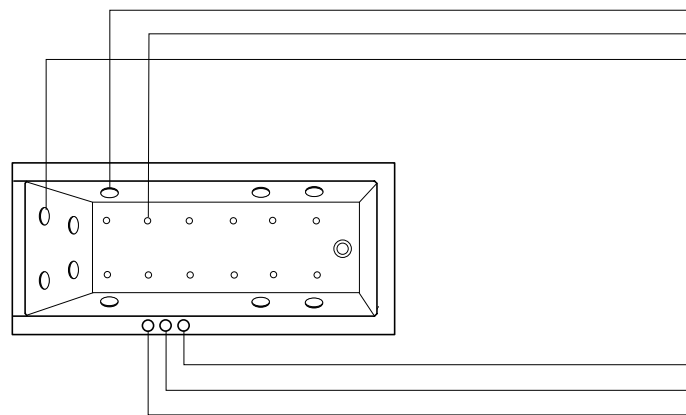

Systém Combi P

Standard

6 plochých, regulovatelných bočních trysek (vzduch a voda)
12 plochých trysek na dně vany (vzduch)
4 ploché, regulovatelné zádové trysky (vzduch a voda)
Odpadní a přetoková armatura (bez obrázku)
Podstavec (bez obrázku)

Vybavení (volitelné)¹⁾

Odpadní a přetoková armatura s integrovaným přítokem do vany (bez obrázku)
Odpadní a přetoková armatura s přítokem na dně (bez obrázku)

Ovládací prvky

Pneumatický spínač trysek na dně vany
Pneumatický spínač bočních a zádových trysek
Regulátor vzduchu bočních a zádových trysek

¹⁾ k dodání pro všechny vany u kterých jsou tyto prvky uvedeny na stránce produktu