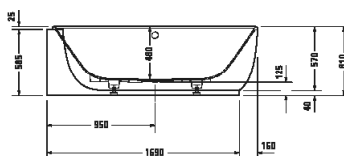

Vany a vířivé vany

Délka x šířka	1850 x 950 mm					
Druh instalace	do levého rohu					
Panel k vanám	Bezešvý panel					
Počet sklonů	2					
Pozice opěradel	vlevo / vpravo					
Materiál	Minerální lití					
Druh materiálu	DuraSolid A					
Užitný objem	252 l					
Vč. podstavce	✓					
Hmotnost	105,0 kg					
Vířivý systém	-	Air-systém	Jet-systém	Combi-systém P	Combi-systém E	Combi-systém L
Bílá Matná	700431 00000 0000 4.279€					