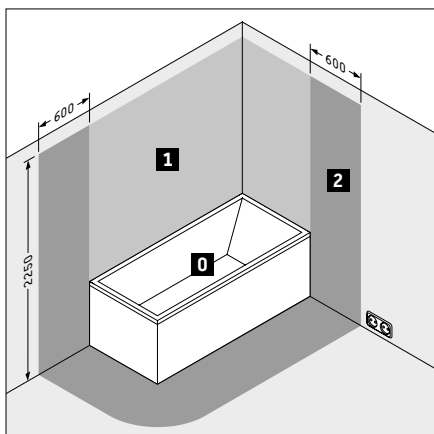

na místnosti s vanou, vířivou vanou nebo sprchou pro domácí použití – nábytek s elektrifikací/světly

Upozornění: následující zobrazení odpovídá normě DIN VDE 0100-701 2008:10
Specifické normy platné v příslušné zemi, místní předpisy nebo směrnice pro nízké napětí mohou být případně odlišné od tohoto zobrazení a je třeba je důsledně dodržovat.

2. IP rozdělení zón

Situace v prostoru s vanou

Situace v prostoru se sprchovou vaničkou