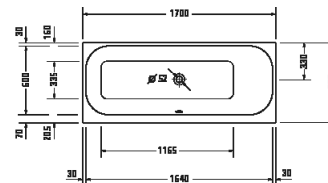

Happy D.2

Design by sieger design

Vany a vířivé vany

Délka x Šířka	1700 x 700 mm					
Druh instalace	vestavný					
Počet sklonů	1					
Pozice opěradel	vpravo					
Materiál	Sanitární akryl					
Užitný objem	150 l					
Hmotnost	30,0 kg					
Vířivý systém	-	Air-systém	Jet-systém	Combi-systém P	Combi-systém E	Combi-systém L
Vnitřní barva Bílá	700311 00000 0000 914€					
Související produkty						
Odpadní a přetoková armatura						
Chrom	792216 00000 1000 213€					
Odpadní a přetoková armatura s přítokem						
Způsob přítoku	Přes přeпад					
Chrom	792217 00000 1000 525€					
Nohy						
Výškově nastavitelný: 130 - 210 mm	790100 00000 0000 122€					
Nosný rám vany	791470 00000 0000 343€					
Kotva vany	790103 00000 0000 50€					
Nástěnný profil	790126 00000 0000 20€					
Protihluková sada	791368 00000 0000¹ 196€					
Podhlavník						
Bílá	790009 00000 0000 151€					
Vanový úchyt						
Chrom	792804 00000 1000 391€					

¹ Netze kombinovat s nosičem vany