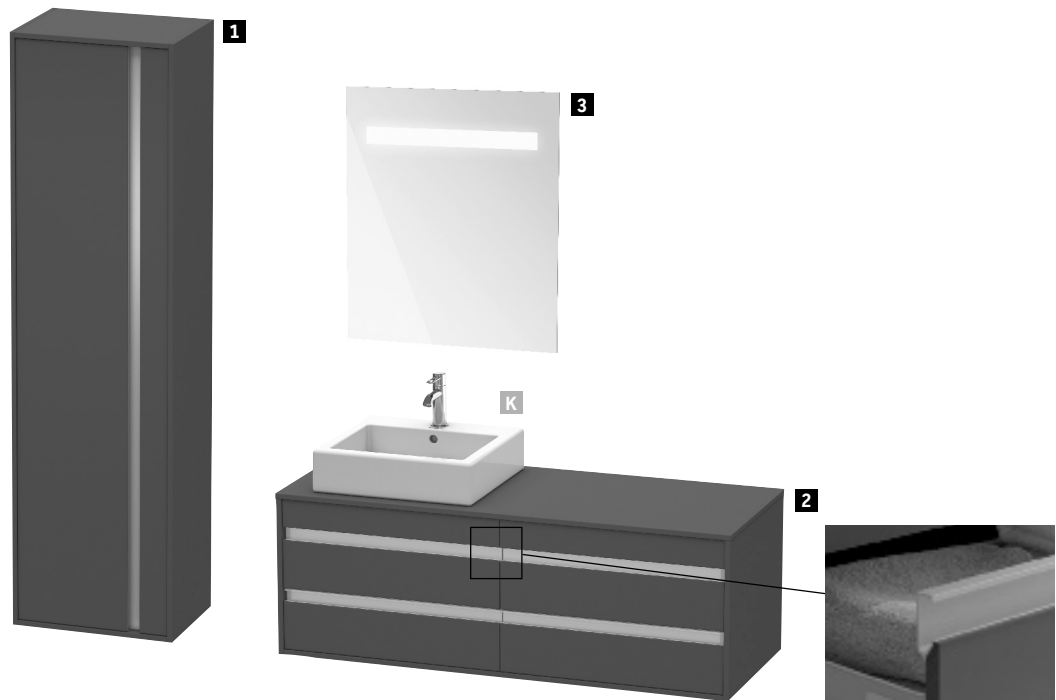

Popis	1	2	3	K
Typ výrobku	Vysoká skříňka	Skříňka pod umyvadlo závěsná	Zrcadlo	Umyvadlo na desku
Šířka x Výška x Hloubka	500 x 1800 x 360 mm	1400 x 496 x 550 mm	650 x 750 x 41 mm	595 x 175 x 465 mm
Počet	1	1	1	1
Barva	49 Grafit matná	49 Grafit matná	Bílá	Bílá
Úchyt	Stříbrná	Stříbrná	-	-
Obj. č.	# KT 1265 L 49 49	# KT 6657 L 49 49	# KT 7330 D 00 00 0000	# 045260 00 00