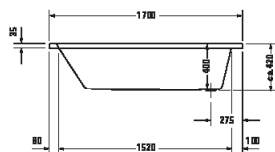

Vany a vířivé vany

Délka x Šířka	1700 x 700 mm					
Druh instalace	vestavný					
Počet sklonů	1					
Pozice opěradel	Variabilní					
Materiál	Sanitární akryl					
Užitný objem	110 l					
Hmotnost	18,5 kg					
Vířivý systém	-	Air-systém	Jet-systém	Combi-systém P	Combi-systém E	Combi-systém L
Vnitřní barva Bílá	700098 00000 0000 307€					

Související produkty

Odpadní a přetoková armatura

Chrom	790225 00000 1000 58€					

Nohy

Výškově nastavitelný: 115 - 180 mm	790127 00000 0000 33€					

Nosný rám vany

	790472 00000 0000 307€					

Kotva vany

	790125 00000 0000 20€					

Nástěnný profil

	790126 00000 0000 20€					

Protihluková sada

	791368 00000 0000¹ 196€					

Vanový úchyt

Chrom	792804 00000 1000 391€					

Vanový panel vpředu

Šířka / Délka	1700 mm					
	701027 00000 0000 411€					
Bílá	703014 00000 0000 472€					

Vanový panel ze strany levý

Šířka / Délka	700 mm					
Bílá	701035 00000 0000 264€