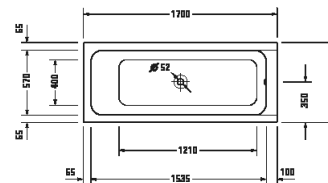

Vany a vířivé vany