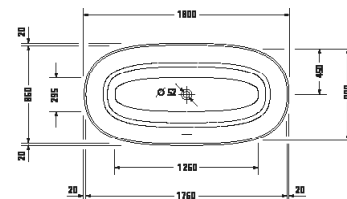

Vany a vířivé vany

Délka x Šířka	1800 x 900 mm					
Druh instalace	Volně stojící					
Panel k vanám	Bezešvý akrylátový panel					
Počet sklonů	2					
Pozice opěradel	vlevo / vpravo					
Materiál	Sanitární akryl					
Užitný objem	280 l					
Vč. podstavce	✓					
Vč. odtokové/přepadové armatury	✓					
Barva odpadu a přepadu	Bílá					
Hmotnost	72,7 kg					
Vířivý systém	-	Air-systém	Jet-systém	Combi-systém P	Combi-systém E	Combi-systém L
Bílá	700469 00000 0000 4.374€