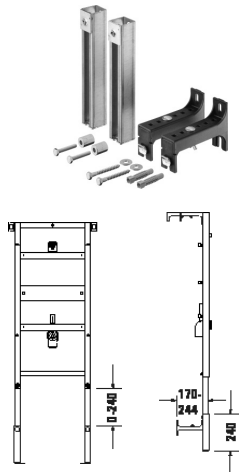

Instalační systémy

Typ produktu	Prodlužovací set		
Na zvýšenou podlahovou konstrukci	✓		
Vč. upevňovacího materiálu	✓		
Vč. 2 pozinkovaných podpěr nožiček	✓		
Vč. 2 podpěrných držáků z umělé hmoty	✓		
Druh instalace	snadná montáž stojanu / před masivní stěnu		
Druh montáže	Sádrokartonové desky		
Šířka / Délka	230 mm		
Hloubka / Šířka	310 mm		
Výška	58 mm		
	Objednací č.		
	WD6012 0000 00	88€