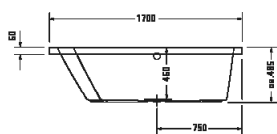

Vany a vířivé vany

Délka x Šířka	1700 x 1000 mm					
Druh instalace	vestavný					
Počet sklonů	1					
Pozice opěradel	vlevo					
Materiál	Sanitární akryl					
Užitný objem	180 l					
Hmotnost	31,0 kg					
Vířivý systém	-	Air-systém	Jet-systém	Combi-systém P	Combi-systém E	Combi-systém L
Vnitřní barva Bílá	700212 00000 0000 1.422€					

Související produkty

Odpadní a přetoková armatura						
Chrom	792202 00000 1000 213€					
Odpadní a přetoková armatura s přítokem						
Barva	Chrom					
Přes přepad	792203 00000 1000 525€					
Na dně	791226 00000 1000 411€					
Nohy						
Výškově nastavitelný: 130 - 210 mm	790100 00000 0000 122€					
Nosný rám vany	791418 00000 0000 544€					
Kotva vany	790103 00000 0000 50€					
Nástěnný profil	790126 00000 0000 20€					
Protihluková sada	791368 00000 0000¹ 196€					
Podhlavník						
Bílá	790001 00000 0000 144€					
Vanový úchyt						
Chrom	792804 00000 1000 391€					

¹ Nelze kombinovat s nosičem vany