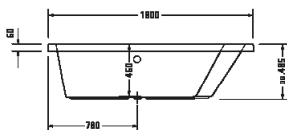

Vany a vířivé vany

Délka x Šířka	1800 x 1400 mm					
Druh instalace	vestavný					
Počet sklonů	1					
Pozice opěradel	vpravo					
Materiál	Sanitární akryl					
Užitný objem	315 l					
Hmotnost	41,0 kg					
Vířivý systém	-	Air-systém	Jet-systém	Combi-systém P	Combi-systém E	Combi-systém L
Vnitřní barva Bílá	700217 00000 0000 1.952€					

Související produkty

Odpadní a přetoková armatura

Chrom	792206 00000 1000 213€					

Odpadní a přetoková armatura s přítokem

Barva	Chrom					
Přes přepad	792207 00000 1000 525€					
Na dně	791230 00000 1000 443€					

Nohy

Výškově nastavitelný: 130 - 210 mm	790105 00000 0000 185€					

Kotva vany

	790103 00000 0000 50€					

Nástěnný profil

	790126 00000 0000 20€					

Protihluková sada

	791368 00000 0000¹ 196€					

Podhlavník

Bílá	790001 00000 0000 144€					

Vanový úchyt

Chrom	792804 00000 1000 391€					

¹ Nelze kombinovat s nosičem vany