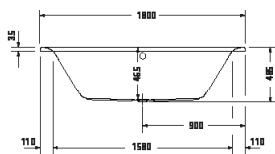

¹ Nelze kombinovat s nosičem vany

D-Neo

Design by Bertrand Lejoly

Vany a vířivé vany

Délka x Šířka	1800 x 800 mm					
Druh instalace	vestavný					
Počet sklonů	2					
Pozice opěradel	vlevo / vpravo					
Materiál	Sanitární akryl					
Užitný objem	160 l					
Hmotnost	26,0 kg					
Vířivý systém	-	Air-systém	Jet-systém	Combi-systém P	Combi-systém E	Combi-systém L
Vnitřní barva Bílá	700476 00000 0000 606€					