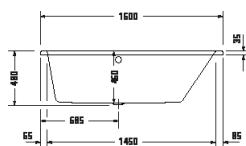

Vany a vířivé vany

Délka x Šířka	1600 x 850 mm					
Druh instalace	vestavný					
Počet sklonů	1					
Pozice opěradel	vpravo					
Materiál	Sanitární akryl					
Užitný objem	140 l					
Hmotnost	24,0 kg					
Vířivý systém	-	Air-systém	Jet-systém	Combi-systém P	Combi-systém E	Combi-systém L
Vnitřní barva Bílá	700507 00000 0000 450€					
Související produkty						
Odpadní a přetoková armatura						
Chrom	791287 00000 1000 75€					
Odpadní a přetoková armatura s přítokem						
Způsob přítoku	Přes přeпад					
Chrom	792217 00000 1000 525€					
Nohy						
Výškově nastavitelný: 115 - 180 mm	790158 00000 0000 46€					
Nosný rám vany	792436 00000 0000 592€					
Kotva vany	790125 00000 0000 20€					
Nástěnný profil	790126 00000 0000 20€					
Protihluková sada	791368 00000 0000¹ 196€					
Vanový úchyt						
Chrom	792804 00000 1000 391€					

¹ Nelze kombinovat s nosičem vany