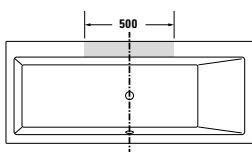

Vero

1. ☐ # 700131
   ☐ # 700133
   ☐ # 700132
   ☐ # 700134