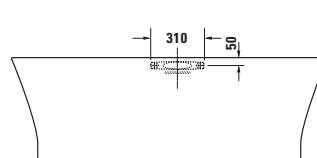

Série	Objednáací číslo							
Cape Cod	# 700330	# 700362	# 700363	# 700364	# 700459			
Luv	# 700431	# 700432	# 700433	# 700434	# 700461			
Zencha	# 700462	# 700463	# 700464