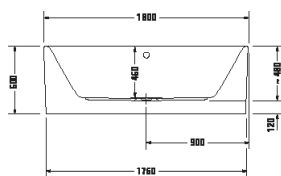

Vany a vířivé vany

Délka x Šířka	1800 x 800 mm					
Druh instalace	Volně stojící					
Panel k vanám	Bezešvý akrylátový panel					
Počet sklonů	2					
Pozice opěradel	vlevo / vpravo					
Materiál	Sanitární akryl					
Užitný objem	170 l					
Vč. podstavce	✓					
Hmotnost	70,0 kg					
Vířivý systém	-	Air-systém	Jet-systém	Combi-systém P	Combi-systém E	Combi-systém L
Vnitřní barva Bílá / Vnější barva Grafitová Super matná	700453 80000 0000 5.400€					
Bílá	700453 00000 0000 4.959€					
Související produkty						
Odpadní a přetoková armatura						
Bílá	792218 00000 0000 159€					
Chrom	792218 00000 1000 159€					
Odpadní a přetoková armatura s přítokem						
Bílá	Přes přeпад 792219 00000 0000 454€					
Chrom	Přes přeпад 792219 00000 1000 454€					
	Na dně 791228 00000 1000 443€					
Podhlavník						
Bílá	790009 00000 0000 151€					
Vanový úchyt						
Chrom	792804 00000 1000 391€