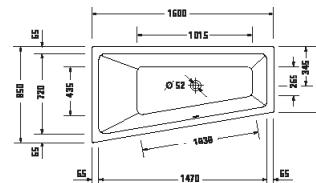

Vany a vířivé vany

Délka x šířka	1600 x 850 mm					
Druh instalace	vestavný					
Počet sklonů	1					
Pozice opěradel	vlevo					
Materiál	Sanitární akryl					
Užitný objem	140 l					
Hmotnost	24,0 kg					
Vířivý systém	-	Air-systém	Jet-systém	Combi-systém P	Combi-systém E	Combi-systém L
Vnitřní barva Bílá	700506 00000 0000 450€					
Související produkty						
Odpadní a přetoková armatura						
Chrom	791287 00000 1000 75€					
Odpadní a přetoková armatura s přítokem						
Způsob přítoku	Přes přeпад					
Chrom	792217 00000 1000 525€					
Nohy						
Výškově nastavitelný: 115 - 180 mm	790158 00000 0000 46€					
Nosný rám vany						
	792435 00000 0000 592€					
Kotva vany						
	790125 00000 0000 20€					
Nástěnný profil						
	790126 00000 0000 20€					
Protihluková sada						
	791368 00000 0000¹ 196€					
Vanový úchyt						
Chrom	792804 00000 1000 391€					

¹ Netze kombinovat s nosičem vany