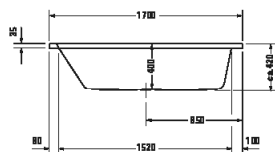

Vany a vířivé vany