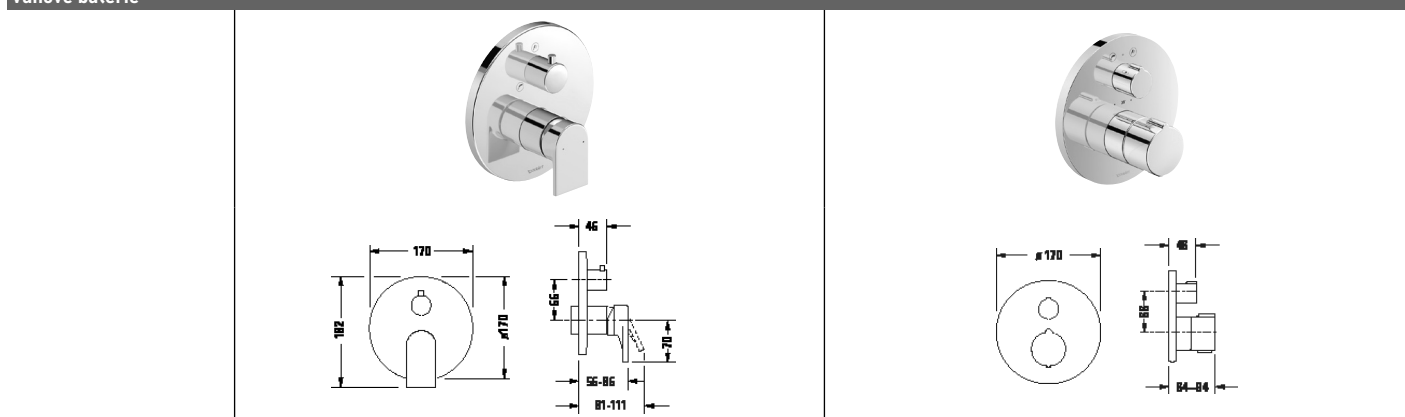

Vanové baterie

Typ produktu	Páková vanová baterie podomítková		Vanový termostat podomítkový	
Připojení napouštění vody	Základní těleso		Základní těleso	
Regulace teploty	Keramická kartuše		Termostatická kartuše	
Počet spotřebičů	2		2	
Trvar růžice	Kulatý		Kulatý	
Šířka × Výška	170 x 182 mm		170 x 170 mm	
Tlak vody (3 bar)	22,5 l/min		20,6 l/min	
Pojistka (38 °C)	-		✓	
Vč. viditelné části	✓		✓	
Vč. funkční jednotky	✓		✓	
Uživatel/Přepínač	Přepínací ventil		Uzavírací a přepínací ventil	
Barva	Chrom Vysoký lesk		Chrom Vysoký lesk	
	Objednací č.		Objednací č.	
	TU5210 0120 10	375€	C15200 0140 10	740€
Kombinace pojistky	TU5210 0180 10	524€	C15200 0180 10	940€
Barva	Černá Matná		Černá Matná	
	Objednací č.		Objednací č.	
	TU5210 0120 46	524€	C15200 0140 46	1.040€

Potřebné produkty

Základní těleso

Typ produktu	Bluebox®		Bluebox®		
Druh montáže	Podomítkový		Podomítkový		
	Objednací č.		Objednací č.		
	DN 15	GK0900 0000 00	148€	GK0900 0000 00	148€
Uzavírací ventil	DN 20	GK0900 0010 00	258€	GK0900 0010 00	258€