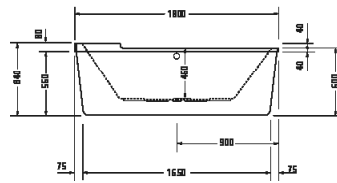

Vany a vířivé vany

Délka x Šířka	1800 x 800 mm					
Druh instalace	Volně stojící					
Panel k vanám	Akrylátový panel					
Počet sklonů	2					
Pozice opěradel	vlevo / vpravo					
Materiál	Sanitární akryl					
Užitný objem	170 l					
Vč. podstavce	✓					
Hmotnost	48,0 kg					
Vířivý systém	-	Air-systém	Jet-systém	Combi-systém P	Combi-systém E	Combi-systém L
Bílá	700010 00000 0000 6.996€					
Související produkty						
Odpadní a přetoková armatura						
Chrom	792208 00000 1000 213€					
Odpadní a přetoková armatura s přítokem						
Barva	Chrom					
Přes přeпад	792209 00000 1000 604€					
Na dně	791228 00000 1000 443€					
Vanový úchyt						
Chrom	792804 00000 1000 391€