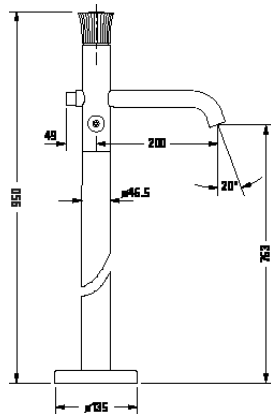

White Tulip

Design by Philippe Starck

Vanové baterie

Typ produktu	Vanová páková baterie stojící	
Připojení napouštění vody	Základní těleso	
Rozměr přípojky vody	DN 15	
Regulace teploty	Keramická kartuše	
Hrdlo	200 mm	
Přepínací ventil	✓	
Vč. držáku sprchy	✓	
Zpětná klapka	jednotlivý / na připojovací hadici	
Tlakovody (3 bar)	18,3 l/min	
	Objednací č.	
Chrom Vysoký lesk	WT5250 0000 10¹	2.240€

Potřebné produkty

Základní těleso		
Druh montáže	Na hrubou podlahu	
Rozměr přípojky vody	DN 15	
	Objednací č.	
	GK5900 0030 00	696€

¹ Tyčová sprcha a sprchová hadice součástí dodávky