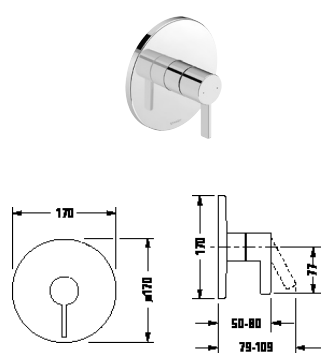

Sprchové armatury

Typ produktu	Páková sprchová baterie podomítková		Páková sprchová baterie podomítková	
Přípojení napouštění vody	Základní těleso		Základní těleso	
Regulace teploty	Keramická kartuše		Keramická kartuše	
Uživatel/Přepínač	-		Přepínací ventil	
Počet spotřebičů	1		2	
Trvar růžice	Kulatý		Kulatý	
Tlakvody (3 bar)	24,6 l/min		22,5 l/min	
Vč. viditelné části	✓		✓	
Vč. funkční jednotky	✓		✓	
	Objednací č.		Objednací č.	
Chrom Vysoký lesk	DE4210 0100 10	315€	DE4210 0120 10	451€

Potřebné produkty

Základní těleso

Typ produktu	Bluebox®		Bluebox®		
Druh montáže	Podomítkový		Podomítkový		
		Objednací č.	Objednací č.		
	DN 15	GK0900 0000 00	148€	GK0900 0000 00	148€
Uzavírací ventil	DN 20	GK0900 0010 00	258€	GK0900 0010 00	258€