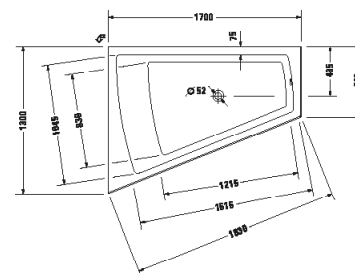

Vany a vířivé vany

Délka x Šířka	1700 x 1300 mm					
Druh instalace	vestavný					
Panel k vanám	Bezešvý akrylátový panel					
Počet sklonů	1					
Pozice opěradel	vlevo					
Materiál	Sanitární akryl					
Užitný objem	225 l					
Vč. podstavce	✓					
Hmotnost	62,0 kg					
Vířivý systém	-	Air-systém	Jet-systém	Combi-systém P	Combi-systém E	Combi-systém L
Bílá	700266 00000 0000 3.354€					

Související produkty

Odpadní a přetoková armatura

Chrom	792210 00000 1000 213€					

Odpadní a přetoková armatura s přítokem

Barva	Chrom					
Přes přepad	792211 00000 1000 604€					
Na dně	791235 00000 1000 443€					

Kotva vany

	790103 00000 0000 50€					

Nástěnný profil

	790126 00000 0000 20€					

Protihluková sada

	791368 00000 0000¹ 196€					

Podhlavník

Bílá	790001 00000 0000 144€					

Vanový úchyt

Chrom	792804 00000 1000 391€					

¹ Nelze kombinovat s nosičem vany