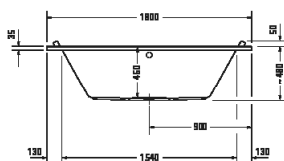

Vany a vířivé vany

Délka x šířka	1800 x 800 mm					
Druh instalace	vestavný					
Počet sklonů	2					
Pozice opěradel	vlevo / vpravo					
Materiál	Sanitární akryl					
Užitný objem	174 l					
Hmotnost	29,0 kg					
Vířivý systém	-	Air-systém	Jet-systém	Combi-systém P	Combi-systém E	Combi-systém L
Vnitřní barva Bílá	700338 00000 0000 1.087€					
Související produkty						
Odpadní a přetoková armatura						
Chrom	792202 00000 1000 213€					
Odpadní a přetoková armatura s přítokem						
Barva	Chrom					
Přes přepad	792203 00000 1000 525€					
Na dně	791226 00000 1000 411€					
Nohy						
Výškově nastavitelný: 130 - 210 mm	790100 00000 0000 122€					
Nosný rám vany	791446 00000 0000 310€					
Kotva vany	790103 00000 0000 50€					
Nástěnný profil	790126 00000 0000 20€					
Protihluková sada	791368 00000 0000¹ 196€					
Podhlavník						
Bílá	790010 00000 0000 151€					
Vanový úchyt						
Chrom	792804 00000 1000 391€