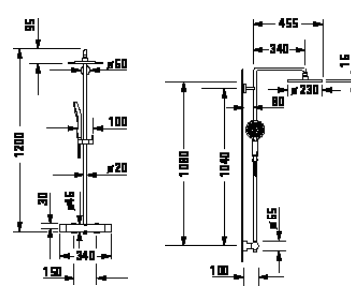

Sprchové systémy

Typ produktu	Sprchový systém		Sprchový systém	
Druh baterie	Páková sprchová baterie		Sprchový termostat	
Regulace teploty	Keramická kartuše		Termostatická kartuše	
Pojistka (38 °C)	-		✓	
Druh trysky - horní sprcha	1 paprsek		1 paprsek	
Druh trysky - ruční sprcha	3 paprsky		3 paprsky	
Průměr hlavové sprchy	230 mm		230 mm	
Rozměr přípojky vody	DN 15		DN 15	
Rozchod	150 mm ± 15 mm		150 mm ± 15 mm	
Rozměr hadicové přípojky	1/2"		1/2"	
Nastavitelný úhel hlavové sprchy	✓		✓	
Držák ruční sprchy	Výškově nastavitelný		Výškově nastavitelný	
Zpětná klapka	✓		✓	
Hrdlo	350 mm		350 mm	
Výška	1200 mm		1200 mm	
Třída hluku	II		II	
	Objednací č.		Objednací č.	
Chrom Vysoký lesk	C14280 0070 10	1.447€	C14280 0080 10	1.621€
Černá Matná	C14280 0070 46	2.028€	C14280 0080 46	2.233€