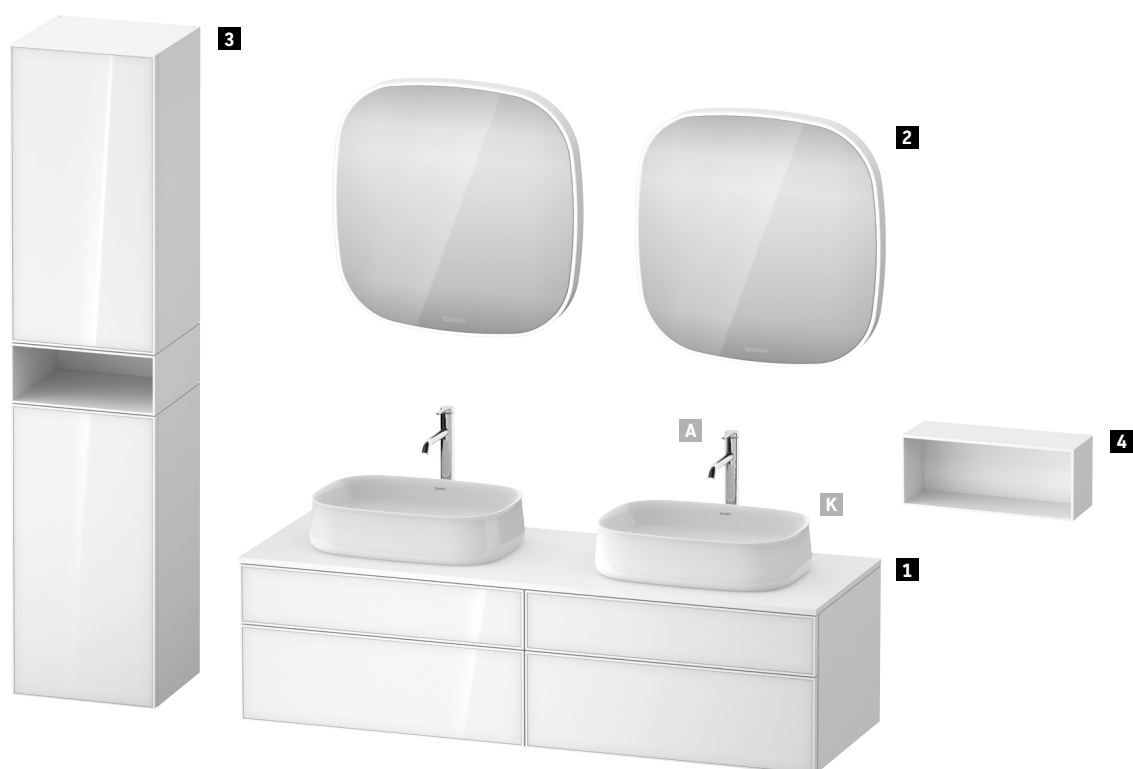

Příklad objednávky

Popis	1	včetně	2	3
Typ výrobku	Skříňka pod umyvadlo pod desku závěsná	Vnitřní vybavení	Zrcadlo	Vysoká skříňka
Šířka x Výška x Hloubka	1600 x 442 x 550 mm	800 x 55 x 350 mm	500 x 500 x 50 mm	400 x 1760 x 360 mm
Počet	1	1	2	1
Barva	Barva čela 64 Sklo bílé Barva korpusu 84 Bílá super matná	H5 Dub přírodní masiv	Bílá (hliník)	Barva čela 64 Sklo bílé Barva korpusu 84 Bílá super matná
Úchyt	-	-	-	-
Obj. č.	# ZE 4825 B 64 84 0L 00		# ZE 7055 0 00 00 00 00	# ZE 1353 L 64 84 00 00