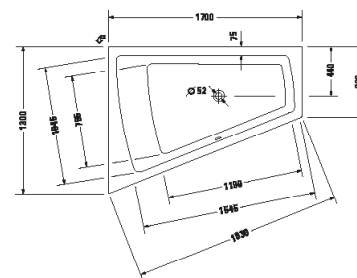

Vany a vířivé vany

Délka x Šířka	1700 x 1300 mm					
Druh instalace	vestavný					
Počet sklonů	1					
Pozice opěradel	vlevo					
Materiál	Sanitární akryl					
Užitný objem	235 l					
Hmotnost	36,0 kg					
Vířivý systém	-	Air-systém	Jet-systém	Combi-systém P	Combi-systém E	Combi-systém L
Vnitřní barva Bílá	700214 00000 0000 1.773€					
Související produkty						
Odpadní a přetoková armatura						
Chrom	792206 00000 1000 213€					
Odpadní a přetoková armatura s přítokem						
Barva	Chrom					
Přes přepad	792207 00000 1000 525€					
Na dně	791230 00000 1000 443€					
Nohy						
Výškově nastavitelný: 130 - 210 mm	790105 00000 0000 185€					
Kotva vany	790103 00000 0000 50€					
Nástěnný profil	790126 00000 0000 20€					
Protihluková sada	791368 00000 0000¹ 196€					
Podhlavník						
Bílá	790001 00000 0000 144€					
Vanový úchyt						
Chrom	792804 00000 1000 391€					

¹ Nelze kombinovat s nosičem vany