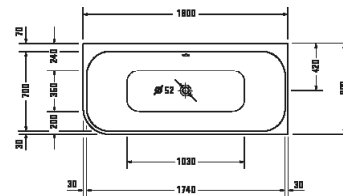

Happy D.2

Design by sieger design

Vany a vířivé vany

Délka x Šířka	1800 x 800 mm					
Druh instalace	Do pravého rohu					
Panel k vanám	Bezešvý akrylátový panel					
Počet sklonů	2					
Pozice opěradel	vlevo / vpravo					
Materiál	Sanitární akryl					
Užitný objem	180 l					
Vč. podstavce	✓					
Hmotnost	54,0 kg					
Vířivý systém	-	Air-systém	Jet-systém	Combi-systém P	Combi-systém E	Combi-systém L
Bílá	700317 00000 0000 3.260€					

Související produkty

Odpadní a přetoková armatura						
Chrom	792218 00000 1000 159€					
Odpadní a přetoková armatura s přítokem						
Barva	Chrom					
Přes přeпад	792219 00000 1000 454€					
Na dně	791228 00000 1000 443€					
Nástěnný profil	790126 00000 0000 20€					
Podhlavník						
Bílá	790009 00000 0000 151€					
Vanový úchyt						
Chrom	792804 00000 1000 391€