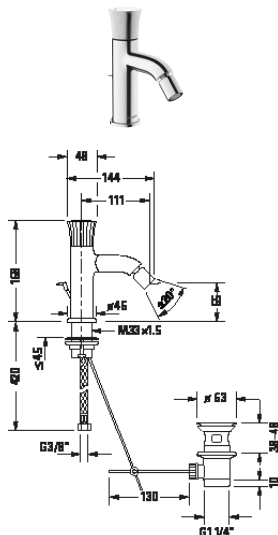

Bidetové armatury

Typ produktu	Páková bidetová baterie	
Regulace teploty	Keramická kartuše	
Hrdlo	111 mm	
Výška	168 mm	
Výtok	Sprchová hlavice s kulovým kloubem	
Tlakvody (3 bar)	4,5 l/min	
Druh proudu	Normální proud	
Druh připojení	Flexi připojovací hadice, 3/8"	
Barva	Chrom Vysoký lesk	
s táhlem-odtokové armatury	Objednací č. WT2400 0010 10	488€