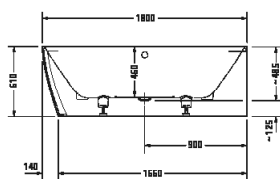

DuraSquare

Design by Duravit

Vany a vířivé vany

Délka x Šířka	1800 x 800 mm					
Druh instalace	Do pravého rohu					
Panel k vanám	Bezešvý panel					
Počet sklonů	2					
Pozice opěradel	vlevo / vpravo					
Materiál	Minerální lití					
Druh materiálu	DuraSolid A					
Užitný objem	195 l					
Vč. podstavce	✓					
Hmotnost	118,0 kg					
Vířivý systém	-	Air-systém	Jet-systém	Combi-systém P	Combi-systém E	Combi-systém L
Bílá Matná	700428 00000 0000 4.238€					
Související produkty						
Odpadní a přetoková armatura						
Chrom	792204 00000 1000 213€					
Odpadní a přetoková armatura s přítokem						
Barva	Chrom					
Přes přepad	792205 00000 1000 604€					
Na dně	791228 00000 1000 443€					
Nástěnný profil	790126 00000 0000 20€					
Vanový úchyt						
Chrom	792804 00000 1000 391€