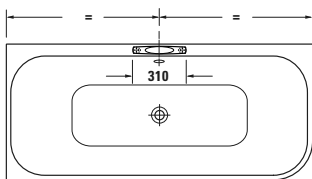

Vany

Série	Objednáací číslo							
Happy D.2	# 700316	# 700317	# 700318	# 700240				
Happy D.2 Plus	# 700449	# 700450	# 700451