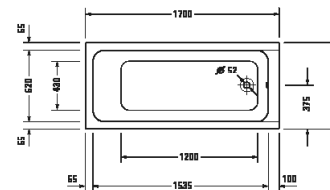

Vany a vířivé vany

Délka x šířka	1700 x 750 mm					
Druh instalace	vestavný					
Počet sklonů	1					
Pozice opěradel	Variabilní					
Materiál	Sanitární akryl					
Užitný objem	120 l					
Hmotnost	20,0 kg					
Vířivý systém	-	Air-systém	Jet-systém	Combi-systém P	Combi-systém E	Combi-systém L
Vnitřní barva Bílá	700100 00000 0000 307€					

Související produkty

Odpadní a přetoková armatura

Chrom	790225 00000 1000 58€					

Nohy

Výškově nastavitelný: 115 - 180 mm	790127 00000 0000 33€					

Nosný rám vany

	790474 00000 0000 292€					

Kotva vany

	790125 00000 0000 20€					

Nástěnný profil

	790126 00000 0000 20€					

Protihluková sada

	791368 00000 0000¹ 196€					

Vanový úchyt

Chrom	792804 00000 1000 391€					

Vanový panel vpředu

Šířka / Délka	1700 mm					
	701027 00000 0000 411€					
Bílá	703014 00000 0000 472€					

Vanový panel ze strany levý

Šířka / Délka	750 mm					
Bílá	701036 00000 0000 264€