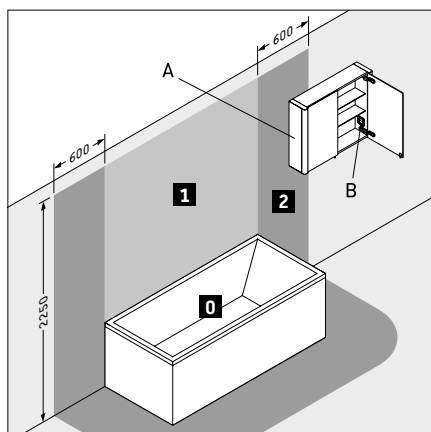

1. A Zrcadlová skříňka s IP 44 smí zasahovat do zóny 2
   B Zásuvka v zrcadlové skřínce musí být namontovaná mimo zóny

¹⁾ nebo výška nejvyšší napevno umístěné sprchové hlavice / výpusti vody; podle toho, co je výš