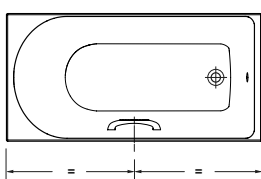

Série	Objednáací číslo							
D-Neo	# 700471	# 700472	# 700475	# 700476	# 700478	# 700479