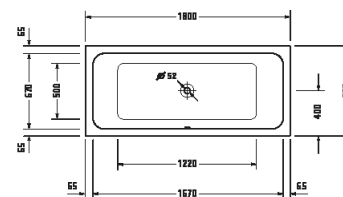

D-Code

Vany a vířivé vany

Délka x Šířka	1800 x 800 mm					
Druh instalace	vestavný					
Počet sklonů	2					
Pozice opěradel	vlevo / vpravo					
Materiál	Sanitární akryl					
Užitný objem	150 l					
Hmotnost	21,5 kg					
Vířivý systém	-	Air-systém	Jet-systém	Combi-systém P	Combi-systém E	Combi-systém L
Vnitřní barva Bílá	700101 00000 0000 516€					

Související produkty

Odpadní a přetoková armatura

Chrom	790226 00000 1000 79€					

Nohy

Výškově nastavitelný: 115 - 180 mm	790127 00000 0000 33€					

Nosný rám vany

	790475 00000 0000 347€					

Kotva vany

	790125 00000 0000 20€					

Nástěnný profil

	790126 00000 0000 20€					

Protihluková sada

	791368 00000 0000¹ 196€					

Vanový úchyt

Chrom	792804 00000 1000 391€					

Vanový panel vpředu

Šířka / Délka	1800 mm					
	701028 00000 0000 429€					
Bílá	703015 00000 0000 489€					

Vanový panel ze strany levý

Šířka / Délka	800 mm					
Bílá	701037 00000 0000 319€