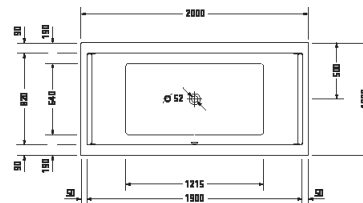

Vany a vířivé vany

Délka x šířka	2000 x 1000 mm					
Druh instalace	vestavný					
Počet sklonů	2					
Pozice opěradel	vlevo / vpravo					
Materiál	Sanitární akryl					
Užitný objem	309 l					
Hmotnost	39,0 kg					
Vířivý systém	-	Air-systém	Jet-systém	Combi-systém P	Combi-systém E	Combi-systém L
Vnitřní barva Bílá	700341 00000 0000 1.596€					

Související produkty

Odpadní a přetoková armatura						
Chrom	792206 00000 1000 213€					
Odpadní a přetoková armatura s přítokem						
Barva	Chrom					
Přes přepad	792207 00000 1000 525€					
Na dně	791226 00000 1000 411€					
Nohy						
Výškově nastavitelný: 130 - 210 mm	790100 00000 0000 122€					
Nosný rám vany	791449 00000 0000 584€					
Kotva vany	790103 00000 0000 50€					
Nástěnný profil	790126 00000 0000 20€					
Protihluková sada	791368 00000 0000¹ 196€					
Podhlavník						
Bílá	790010 00000 0000 151€					
Vanový úchyt						
Chrom	792804 00000 1000 391€