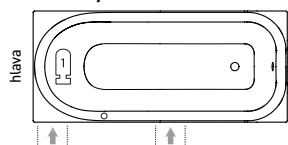

Vířivé systémy

Soleil by Starck

760499, # 760500, # 760501,
760502