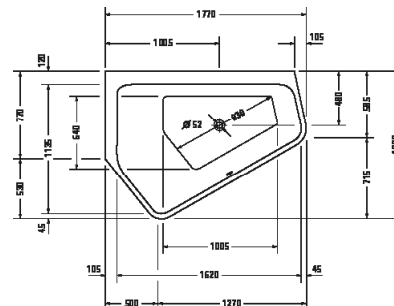

¹ Nelze kombinovat s nosiřem vany

Vany a vířivé vany

Délka x šířka	1770 x 1300 mm					
Druh instalace	do levého rohu					
Panel k vanám	Bezešvý akrylátový panel					
Počet sklonů	2					
Pozice opěradel	vlevo					
Rozdílná opěradla	✓					
Materiál	Sanitární akryl					
Užitný objem	205 l					
Vč. podstavce	✓					
Hmotnost	70,0 kg					
Vířivý systém	-	Air-systém	Jet-systém	Combi-systém P	Combi-systém E	Combi-systém L
Bílá	700394 00000 0000 4.239€					