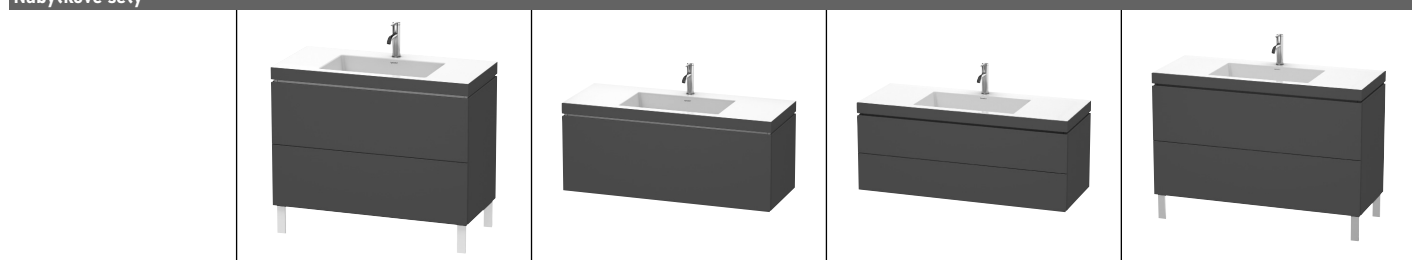

L-Cube

Design by Christian Werner

Nábytkové sety

Typ produktu	c-bonded set stojící		c-bonded set závěsné		c-bonded set závěsné		c-bonded set stojící	
Šířka x Výška x hloubka	1000 x 698 x 480 mm		1200 x 500 x 480 mm		1200 x 500 x 480 mm		1200 x 698 x 480 mm	
Vč. umyvadla do nábytku	Vero Air		Vero Air		-		Vero Air	
Počet výsuvů	2		1		-		2	
Počet zásuvek	-		-		2		-	
Výřez pro sifon	-		-		✓		-	
Kryt	-		-		✓		-	
Přepad	-		-		-		-	
Vč. prostorově úsporného sifonu	✓		✓		✓		✓	
Objednací č.	LC6938 N/O/T		LC6919 N/O		LC6929 N/O/T		LC6939 N/O/T	
Cenová skupina	01	2.406€	2.099€	2.442€	2.550€			
	02	2.584€	2.225€	2.568€	2.720€			
	03	2.835€	2.568€	2.949€	3.012€			
	04	3.341€	3.032€	3.284€	3.533€			

Vnitřní vybavení

Uprostřed	359€	409€	359€	430€

Související produkty

Nožičky				
	Povrchová úprava Eloxované		Povrchová úprava Eloxované	
	Objednací č.		Objednací č.	
Počet nožiček: 2	UV9991	83€	UV9991	83€
Počet nožiček: 4	UV9992	133€	UV9992	133€
Nožičky				
	Povrchová úprava Pochromované		Povrchová úprava Pochromované	
	Objednací č.		Objednací č.	
Počet nožiček: 2	UV9993	108€	UV9993	108€
Počet nožiček: 4	UV9994	186€	UV9994	186€