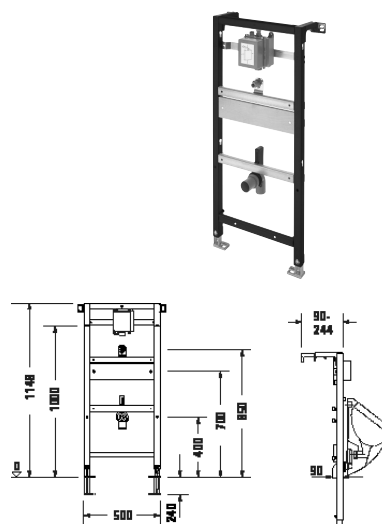

Instalační prvky

Typ produktu	Instalační prvek pro pisoár, Standard	Instalační prvek pro pisoár, Unterputzdruckspüler
Šířka x Výška	500 x 1148 mm	500 x 1148 mm
Hmotnost	11,0 kg	12,0 kg
Vágrys	✓	✓
Označení středu	✓	✓
Upevnění keramiky	Flexibilní, na traverze	Flexibilní, na traverze
Materiál upevňovacích traverz	Dřevo	Dřevo
Výškově nastavitelné příčky	✓	✓
Ovládání splachování	-	Mechanické / Elektronický
Inkl. universelles Unterputz-Kunststoffgehäuse für Urinalsteuerung	-	✓
Vč. šroubů s půlkulatou hlavou 5 x 16 mm	✓	-
Vč. pancéřové hadice R1/2	-	✓
Vč. vtokové spojky G1/2 A s břitovým těsněním	-	✓
	Objednací č.	Objednací č.
	WD3003 0000 00	WD3004 0000 00
	279€	445€

Související produkty

Protihluková sada			
	Objednací č.	Objednací č.	
	WD6015 0000 00	WD6015 0000 00	31€
Elektronická ovládací deska pro pisoár			
Název		A2	
Materiál čelního panelu		Litý zinek	
	Objednací č.	Objednací č.	
Bílá	Napájení z baterie	WD5006 0130 00	951€
	Napájení ze sítě	WD5007 0130 00	961€
Chrom Vyso- ký lesk	Napájení z baterie	WD5006 0230 00	967€
	Napájení ze sítě	WD5007 0230 00	979€