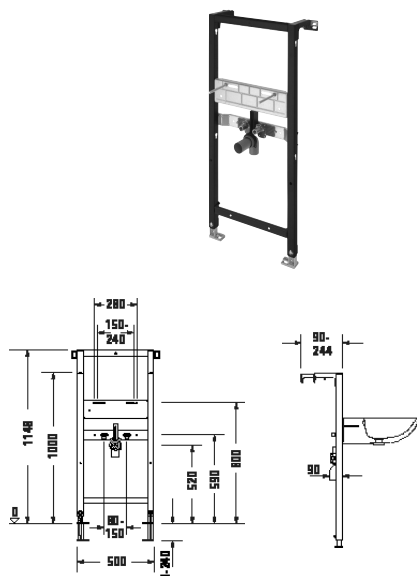

Instalační prvky

Typ produktu	Instalační prvek pro umyvadlo, Standard	Instalační prvek pro umyvadlo, Special
Šířka × Výška	500 x 1148 mm	500 x 1148 mm
Hmotnost	10,5 kg	12,5 kg
Vágrys	✓	✓
Označení středu	✓	✓
Upevnění keramiky	na nosníku	Flexibilní, na traverze
Materiál upevňovacích traverz	Kovový	Dřevo
Výškově nastavitelné příčky	✓	✓
Vč. šroubu se závitem M10	✓	-
Vč. šroubů s vroubkovanou hlavou M10	-	✓
Objednací č.	Objednací č.	Objednací č.
WD2004 0000 00	212€	WD2005 0000 00
		322€

Související produkty

Protihluková sada	Objednací č.	Objednací č.
	WD6015 0000 00	WD6015 0000 00
	31€	31€
Prodlužovací set	Objednací č.	Objednací č.
	WD6012 0000 00	WD6012 0000 00
	88€	88€
Rozšiřovací prvek	Objednací č.	Objednací č.
	WD6013 0000 00	WD6013 0000 00
	187€	187€
Podpora rozšiřovacího prvku	Objednací č.	Objednací č.
	WD6014 0000 00	WD6014 0000 00
	56€	56€