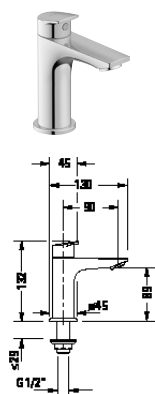

Armatury na studenou vodu

Typ produktu	Stojící ventil	
Druh montáže	Samonosný	
Výška	132 mm	
Hrdlo	90 mm	
Výtok	Tvarovač proudu	
	Objednací č.	
Chrom Vysoký lesk	N11080 0020 10	95€

Bidetové armatury

Typ produktu	Páková bidetová baterie	
Regulace teploty	Keramická kartuše	
Hrdlo	123 mm	
Výška	156 mm	
Výtok	Sprchová hlavice s kulovým kloubem	
Tlak vody (3 bar)	5 l/min	
Druh proudu	Normální proud	
Druh připojení	Flexi připojovací hadice, 3/8"	
Barva	Chrom Vysoký lesk	
	Objednací č.	
s táhlem-odtokové armatury	N12400 0010 10	120€