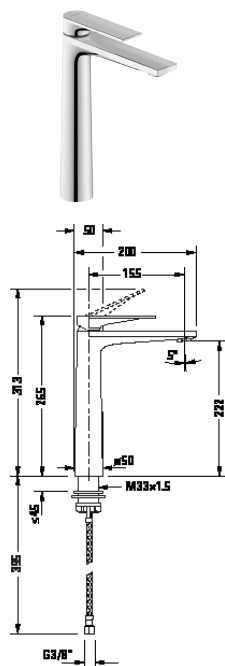

Umyvadlové baterie

Typ produktu	Páková umyvadlová baterie XL		Páková umyvadlová baterie	
Druh montáže	Samonosný		Podomítkový	
Výška	265 mm		88 mm	
Hrdlo	155 mm		171 mm	
Regulace teploty	Keramická kartuše		Keramická kartuše	
Výtok	Tvarovač proudu		Tvarovač proudu	
Druh připojení	Flexi připojovací hadice		Základní těleso	
Nastavitelné omezení teploty	✓		-	
Tlakvody (3 bar)	5 l/min		5,5 l/min	
Druh proudu	Normální proud		Normální proud	
UWL třída	1		1	
Vč. viditelné části	-		✓	
Barva	Chrom Vysoký lesk		Chrom Vysoký lesk	
	Objednací č.		Objednací č.	
bez táhla-odtokové armatury	TU1040 0020 10	327€	TU1070 0040 10	253€
Barva	Černá Matná		Černá Matná	
	Objednací č.		Objednací č.	
bez táhla-odtokové armatury	TU1040 0020 46	467€	TU1070 0040 46	400€
Potřebné produkty				
Základní těleso				
Druh montáže	Podomítkový			
	Objednací č.		Objednací č.	
DN 15			GK1900 0020 00	299€