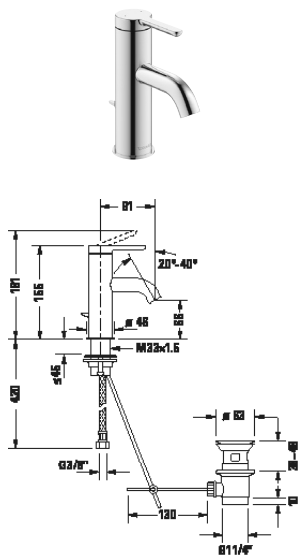

Umyvadlové baterie

Typ produktu	Páková umyvadlová baterie S		Páková umyvadlová baterie M	
Druh montáže	Samonosný		Samonosný	
Výška	155 mm		175 mm	
Hrdlo	91 mm		113 mm	
Regulace teploty	Keramická kartuše		Keramická kartuše	
Výtok	Tvarovač proudu s naklápěcí funkcí		Tvarovač proudu s naklápěcí funkcí	
Druh připojení	Flexi připojovací hadice, 3/8"		Flexi připojovací hadice, 3/8"	
Tlakvody (3 bar)	5 l/min		5 l/min	
Třída hluku	I		I	
Druh proudu	Normální proud		Normální proud	
UWL třída	1		1	
Barva	Chrom Vysoký lesk		Chrom Vysoký lesk	
	Objednací č.		Objednací č.	
bez táhla-odtokové armatury	C11010 0020 10	275€	C11020 0020 10	288€
s táhlem-odtokové armatury	C11010 0010 10	298€	C11020 0010 10	313€
Barva	Černá Matná		Černá Matná	
	Objednací č.		Objednací č.	
bez táhla-odtokové armatury	C11010 0020 46	387€	C11020 0020 46	406€
s táhlem-odtokové armatury	C11010 0010 46	416€	C11020 0010 46	441€