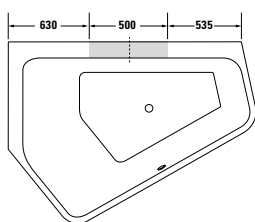

Paiova (Paiova 5)

Objednací formulář pro vrtání otvorů pro armatury

Zákazník _____ Číslo objednávky _____

Číslo artiklu _____ Datum _____

Číslo zakázky _____

Za účelem přesného provedení vyvrtání otvorů pro armatury se musí postupně provést následující kroky a přesně a kompletně vyplnit požadované údaje.

Při použití navijecího boxu / podomítkové sady pro hrubou stavbu pro ruční sprchu (viz Secuflex od firmy Hansgrohe, HansaCompact od firmy Hansa) musí být nutně zaslán také technický výkres boxu. Jinak by nemohla být objednávka zpracována.

Vezměte prosím na vědomí, že vany s provedeným vrtáním pro armatury nelze vrátit zpět. Vrtání pro armaturu není možné u vířivých van.

1. krok: Zakřížkujte prosím požadovaný typ vany.

1. ☐ # 700390
   ☐ # 700394