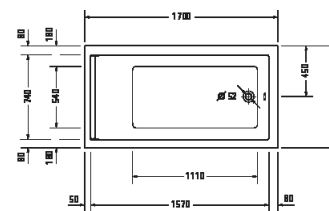

Vany a vířivé vany

Délka x Šířka	1700 x 900 mm					
Druh instalace	vestavný					
Počet sklonů	1					
Pozice opěradel	Variabilní					
Materiál	Sanitární akryl					
Užitný objem	221 l					
Hmotnost	32,0 kg					
Vířivý systém	-	Air-systém	Jet-systém	Combi-systém P	Combi-systém E	Combi-systém L
Vnitřní barva Bílá	700337 00000 0000 1.010€					

Související produkty

Odpadní a přetoková armatura						
Chrom	792200 00000 1000 167€					
Odpadní a přetoková armatura s přítokem						
Způsob přítoku	Přes přeпад					
Chrom	792201 00000 1000 484€					
Nohy						
Výškově nastavitelný: 130 - 210 mm	790100 00000 0000 122€					
Nosný rám vany	791445 00000 0000 461€					
Kotva vany	790103 00000 0000 50€					
Nástěnný profil	790126 00000 0000 20€					
Protihluková sada	791368 00000 0000¹ 196€					
Podhlavník						
Bílá	790010 00000 0000 151€					
Vanový úchyt						
Chrom	792804 00000 1000 391€					
Panel do levého rohu						
Stínová spára	10 mm					
Celková výška vč. vanového okraje a stínové spáry	600 mm					
Hloubka / Šířka	890 mm					
Bílá	ST8911 0828 2² 975€