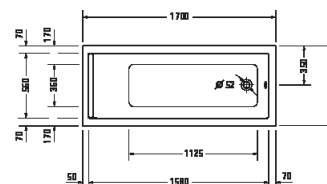

¹ Netze kombinovat s nosičem vany

² K vanám musí být pro instalaci vanového panelu použity nožičky, které je třeba objednat zvlášť

Vany a vířivé vany

Délka x šířka	1700 x 700 mm					
Druh instalace	vestavný					
Počet sklonů	1					
Pozice opěradel	Variabilní					
Materiál	Sanitární akryl					
Užitný objem	155 l					
Hmotnost	26,5 kg					
Vířivý systém	-	Air-systém	Jet-systém	Combi-systém P	Combi-systém E	Combi-systém L
Vnitřní barva Bílá	700334 00000 0000 890€					