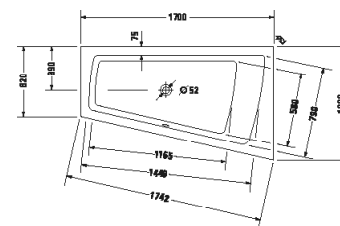

Vany a vířivé vany

Délka x Šířka	1700 x 1000 mm					
Druh instalace	vestavný					
Počet sklonů	1					
Pozice opěradel	vpravo					
Materiál	Sanitární akryl					
Užitný objem	180 l					
Hmotnost	31,0 kg					
Vířivý systém	-	Air-systém	Jet-systém	Combi-systém P	Combi-systém E	Combi-systém L
Vnitřní barva Bílá	700213 00000 0000 1.422€					
Související produkty						
Odpadní a přetoková armatura						
Chrom	792202 00000 1000 213€					
Odpadní a přetoková armatura s přítokem						
Barva	Chrom					
Přes přeпад	792203 00000 1000 525€					
Na dně	791226 00000 1000 411€					
Nohy						
Výškově nastavitelný: 130 - 210 mm	790100 00000 0000 122€					
Kotva vany						
	790103 00000 0000 50€					
Nástěnný profil						
	790126 00000 0000 20€					
Protihluková sada						
	791368 00000 0000¹ 196€					
Podhlavník						
Bílá	790001 00000 0000 144€					
Vanový úchyt						
Chrom	792804 00000 1000 391€					

¹ Nelze kombinovat s nosičem vany