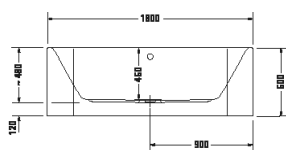

Happy D.2 Plus

Design by sieger design

Vany a vířivé vany

Délka x Šířka	1800 x 800 mm					
Druh instalace	Předstěnová					
Panel k vanám	Bezešvý akrylátový panel					
Počet sklonů	2					
Pozice opěradel	vlevo / vpravo					
Materiál	Sanitární akryl					
Užitný objem	180 l					
Vč. podstavce	✓					
Hmotnost	65,0 kg					
Vířivý systém	-	Air-systém	Jet-systém	Combi-systém P	Combi-systém E	Combi-systém L
Vnitřní barva Bílá / Vnější barva Grafitová Super matná	700451 80000 0000					
	3.528€					
Související produkty						
Odpadní a přetoková armatura						
Bílá	792218 00000 0000					
	159€					
Chrom	792218 00000 1000					
	159€					
Odpadní a přetoková armatura s přítokem						
Bílá	Přes přeпад	792219 00000 0000				
		454€				
Chrom	Přes přeпад	792219 00000 1000				
		454€				
	Na dně	791228 00000 1000				
		443€				
Nástěnný profil	790126 00000 0000					
	20€					
Podhlavník						
Bílá	790009 00000 0000					
	151€					
Vanový úchyt						
Chrom	792804 00000 1000					
	391€