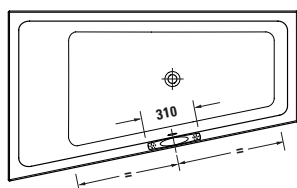

Série	Objednací číslo						
Duravit No.1	# 700504	# 700505	# 700506	# 700507	# 700508	# 700509