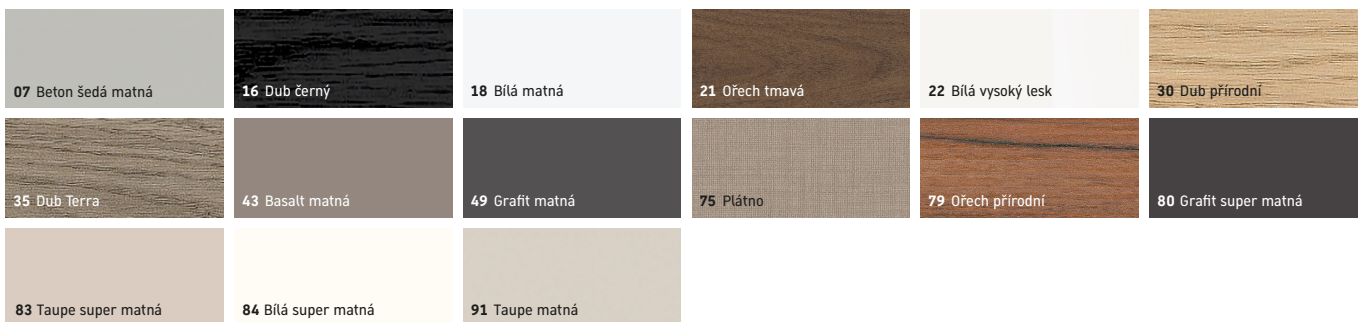

13 Americký ořech   69 Ořech kartáčovaný   71 Dub Mediterrane   72 Dub tmavý kartáčovaný

Dekor