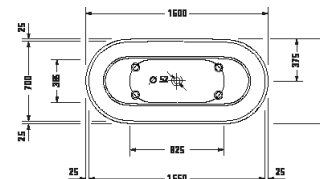

Vany a vířivé vany

Délka x Šířka	1600 x 750 mm					
Druh instalace	Volně stojící					
Panel k vanám	Bezešvý panel					
Počet sklonů	2					
Pozice opěradel	vlevo / vpravo					
Materiál	Minerální lití					
Druh materiálu	DuraSolid A					
Užitný objem	165 l					
Vč. podstavce	✓					
Vč. odtokové/přepadové armatury	✓					
Barva odpadu a přepadu	Chrom					
Hmotnost	115,0 kg					
Vířivý systém	-	Air-systém	Jet-systém	Combi-systém P	Combi-systém E	Combi-systém L
Bílá Matná	700461 00000 0000 4.871€					
Související produkty						
Vanový úchyt						
Chrom	792804 00000 1000 391€