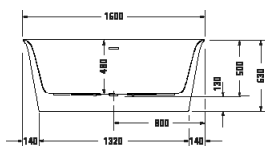

White Tulip

Design by Philippe Starck

Vany a vířivé vany

Délka x Šířka	1600 x 800 mm					
Druh instalace	Volně stojící					
Panel k vanám	Bezešvý akrylátový panel					
Počet sklonů	2					
Pozice opěradel	vlevo / vpravo					
Materiál	Sanitární akryl					
Užitný objem	205 l					
Vč. podstavce	✓					
Vč. odtokové/přepadové armatury	✓					
Barva odpadu a přepadu	Bílá					
Hmotnost	60,4 kg					
Vířivý systém	-	Air-systém	Jet-systém	Combi-systém P	Combi-systém E	Combi-systém L
Bílá	700468 00000 0000 4.168€					