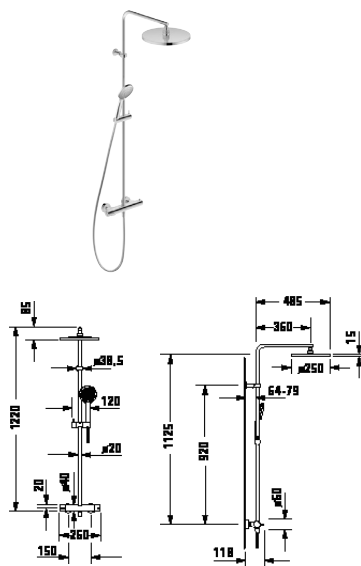

Sprchové systémy

Typ produktu	Sprchový systém	
Druh baterie	Sprchový termostat	
Regulace teploty	Termostatická kartuše	
Pojistka (38 °C)	✓	
Druh trysky – horní sprcha	1 paprsek	
Druh trysky – ruční sprcha	3 paprsky	
Průměr hlavové sprchy	250 mm	
Rozměr přípojky vody	DN 15	
Rozchod	150 mm ± 20 mm	
Rozměr hadicové přípojky	1/2"	
Nastavitelný úhel hlavové sprchy	✓	
Držák ruční sprchy	Výškově nastavitelný	
Zpětná klapka	✓	
Hrdlo	360 mm	
Výška	1220 mm	
Třída hluku	II	
	Objednací č.	
Chrom Vysoký lesk	B14280 0080 10	831€