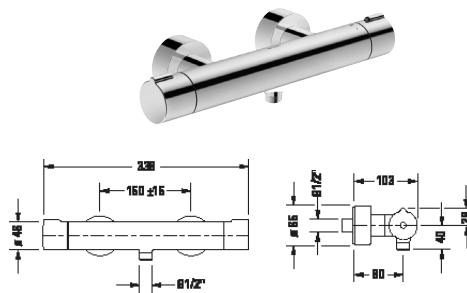

Sprchové armatury

Typ produktu	Páková sprchová baterie nástěnná		Sprchový termostat nástěnný	
Připojení napouštění vody	S-připojení		S-připojení	
Rozchod	150 mm ± 15 mm		150 mm ± 15 mm	
Regulace teploty	Keramická kartuše		Termostatická kartuše	
Pojistka (38 °C)	-		✓	
Zpětná klapka	✓		✓	
Tlakvody (3 bar)	12,6 l/min		12,6 l/min	
Rozměr hadicové přípojky	1/2"		1/2"	
Rozměr přípojky vody	DN 15		DN 15	
Třída hluku	II		II	
	Objednací č.		Objednací č.	
Chrom Vysoký lesk	C14230 0000 10	403€	C14220 0000 10	593€
Černá Matná	C14230 0000 46	553€	C14220 0000 46	822€