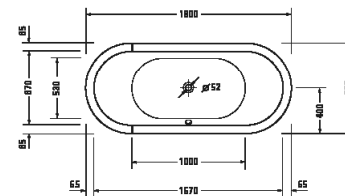

Vany a vířivé vany

Délka x Šířka	1800 x 800 mm					
Druh instalace	vestavný					
Počet sklonů	2					
Pozice opěradel	vlevo / vpravo					
Materiál	Sanitární akryl					
Užitný objem	170 l					
Hmotnost	22,0 kg					
Vířivý systém	-	Air-systém	Jet-systém	Combi-systém P	Combi-systém E	Combi-systém L
Vnitřní barva Bílá	700009 00000 0000 2.382€					
Související produkty						
Odpadní a přetoková armatura						
Chrom	792206 00000 1000 213€					
Odpadní a přetoková armatura s přítokem						
Barva	Chrom					
Přes přepad	792207 00000 1000 525€					
Na dně	791226 00000 1000 411€					
Nohy						
Výškově nastavitelný: 130 - 210 mm	790100 00000 0000 122€					
Nosný rám vany						
	790414 00000 0000 674€					
Vanový úchyt						
Chrom	792804 00000 1000 391€