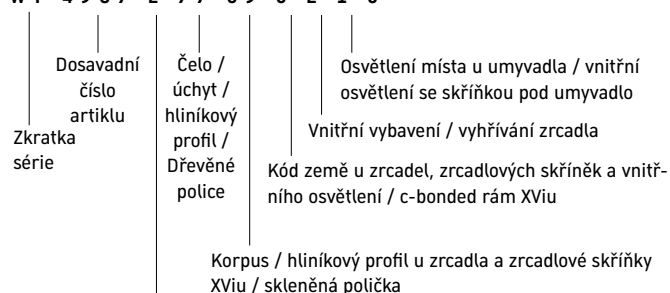

Série	Poznámky
Brioso	Skříňky pod umyvadla # BR 4510-BR 4514, # BR4310-BR4314, BR4209-BR4214, BR4508, # BR4208, BR4508, BR4309 Vysoká skříňka, vysoká skříňka a polovysoká skříňka # BR1300-BR1301, BR1310-1311
Cape Cod	Kompletní série
DuraStyle	Deska pro umyvadlo # DS6080-DS6083 Spodní skříňka # DS6280-DS6283 Skříňky pod umyvadla # DS6784-DS6785, # DS6396-DS6397 Nábytek ACC # DS9891-DS9894, DS9871-DS9874 Police # DS7911
Happy D.2 Plus	Skříňky pod umyvadla pro desky # HP4951, HP4952, # HP4954, HP4956
Ketho	Skříňky pod umyvadla # KT6666, KT6646
L-Cube	Skříňky pod umyvadla # LC6267, LC6269

3. Duravit c-bonded

Metoda c-bonded hladce bez přechodů spojuje keramiku nábytkového umyvadla a povrch skříňky pod umyvadlo. Díky na milimetr přesné spojovací technice se keramika a nábytek spojí do jedné jednotky.

4. Duravit c-shaped

Další vývoj metody c-bonded zaručuje přesně paralelní průběh tvaru keramického umyvadla a nábytku bez přesahu nebo odsoků. c-shaped kompletně vyrobeno z DuraCeram® se speciálním opracováním nabízí všechny výhody keramické glazury, jako snadné čištění a robustnost.

5. Série Bi-Color (DuraStyle, Zencha)

U artiklů, jejichž různé barvy čelních částí a korpusů se objednávají ve dvou cenových skupinách (bi-color), se cena počítá vždy podle vyšší cenové skupiny.

6. Struktura ceníku

Všechny modely jsou typizované.

Typové číslo je sestaveno následovně:

W T 4 9 8 7 L 7 7 3 9 0 E 1 0

Závěs dveří / pozice umyvadla / počet otvorů pro armatury u c-bonded a C-shaped / stmívací funkce u Univerzálního svítidla a zrcadla „Best“ a Ketho

Upozornění: U modelů bez pantů zadejte prosím v příslušném místě „0“. U modelů bez čelní části zadejte prosím barvu korpusu také jako barvu čelní části.

Číslo modelu = zkratka série + dosavadní obj. číslo

Pokud je nábytek nabízen ve více barevných provedeních, jsou informace potřebné k objednávce uvedeny v Příkladu objednávky.

U série nábytku Brioso uvádějte prosím, zda se má úchyt provést v chromu nebo v barvě čelní části. Provedení chrom = 10, provedení v barvě čela = číslo barvy čelní části. Detaily k tomu viz příklad objednávky Brioso.

U série nábytku skříňky pod umyvadlo XViU c-bonded prosím uveďte, zda má být rám c-bonded proveden v barvě profilu = 12. místo P nebo v barvě korpusu = 12. místo C. Detaily k tomu viz příklad objednávky Xviu.

7. Systém objednávání DURAVIT

7.1. Údaje k objednávce zboží (jednorázové)

- série
- barva čelních částí
- barva korpusu
- barva desek, krycích desek a poliček

7.2. Údaje k modelům

- číslo typu
- uvedení šířky u variabilních produktů
- u desek číslo modelu keramiky
- u desek pozice spodních skříněk a skříněk pod umyvadlo

Přesné vysvětlení nových čísel artiklů koupelnového nábytku s dodatečnými moduly naleznete před každou sérií v informaci o výrobku.

7.3. Nákresy, skici

Pro objednání umyvadlových desek a variabilních desek jsou bezpodmínečně nutné detailní nákresy. Využijte prosím pomůcky pro objednání a kontrolní seznamy.

7.4. Duravit Individual

V rámci určitého programu je možné provést změny výrobků a materiálů. Přiložte prosím případně skicu. Na vyžádání vám předložíme nabídku.