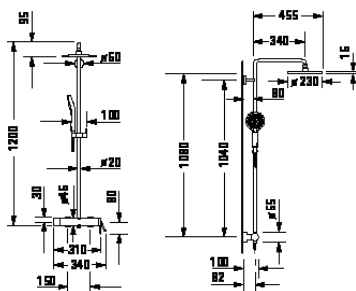

Sprchové systémy

Typ produktu	Sprchový systém		Sprchový systém	
Druh baterie	Páková sprchová baterie		Sprchový termostat	
Regulace teploty	Keramická kartuše		Termostatická kartuše	
Pojistka (38 °C)	-		✓	
Druh trysky - horní sprcha	1 paprsek		1 paprsek	
Druh trysky - ruční sprcha	3 paprsky		3 paprsky	
Průměr hlavové sprchy	230 mm		230 mm	
Rozměr přípojky vody	DN 15		DN 15	
Rozchod	150 mm ± 15 mm		150 mm ± 15 mm	
Rozměr hadicové přípojky	1/2"		1/2"	
Nastavitelný úhel hlavové sprchy	✓		✓	
Držák ruční sprchy	Výškově nastavitelný		Výškově nastavitelný	
Zpětná klapka	✓		✓	
Hrdlo	350 mm		350 mm	
Výška	1200 mm		1200 mm	
Třída hluku	II		II	
	Objednací č.		Objednací č.	
Chrom Vysoký lesk	C14280 0070 10	1.447€	C14280 0080 10	1.621€
Černá Matná	C14280 0070 46	2.028€	C14280 0080 46	2.233€