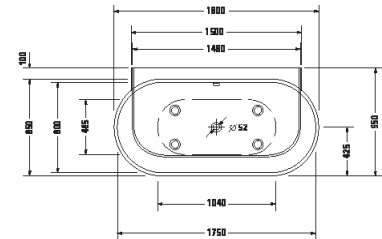

	790650 00000 0000 95€					
--	--------------------------	--	--	--	--	--

Vany a vířivé vany

Délka x šířka	1800 x 950 mm					
Druh instalace	Předstěnová					
Panel k vanám	Bezešvý panel					
Počet sklonů	2					
Pozice opěradel	vlevo / vpravo					
Materiál	Minerální lití					
Druh materiálu	DuraSolid A					
Užitný objem	252 l					
Vč. podstavce	✓					
Hmotnost	134,0 kg					
Vířivý systém	-	Air-systém	Jet-systém	Combi-systém P	Combi-systém E	Combi-systém L
Bílá Matná	700433 00000 0000 4.279€					