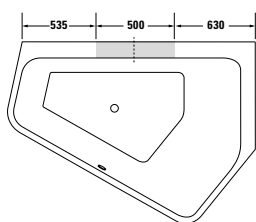

1. ☐ # 700391
   ☐ # 700395