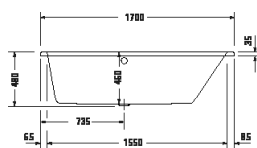

Duravit No.1

Design by Duravit

Vany a vířivé vany

Délka x šířka	1700 x 1000 mm					
Druh instalace	vestavný					
Počet sklonů	1					
Pozice opěradel	vpravo					
Materiál	Sanitární akryl					
Užitný objem	210 l					
Hmotnost	26,5 kg					
Vířivý systém	-	Air-systém	Jet-systém	Combi-systém P	Combi-systém E	Combi-systém L
Vnitřní barva Bílá	700509 00000 0000 723€					
Související produkty						
Odpadní a přetoková armatura						
Chrom	791287 00000 1000 75€					
Odpadní a přetoková armatura s přítokem						
Způsob přítoku	Přes přeпад					
Chrom	792217 00000 1000 525€					
Nohy						
Výškově nastavitelný: 115 - 180 mm	790158 00000 0000 46€					
Nosný rám vany						
	792438 00000 0000 657€					
Kotva vany						
	790125 00000 0000 20€					
Nástěnný profil						
	790126 00000 0000 20€					
Protihluková sada						
	791368 00000 0000¹ 196€					
Vanový úchyt						
Chrom	792804 00000 1000 391€					

¹ Nelze kombinovat s nosičem vany