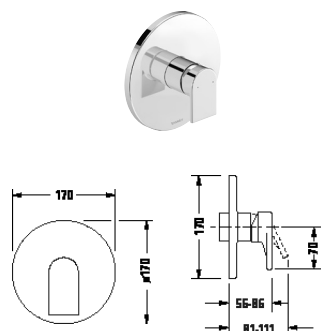

Sprchové armatury

Typ produktu	Páková sprchová baterie podomítková		Páková sprchová baterie podomítková	
Připojení napouštění vody	Základní těleso		Základní těleso	
Regulace teploty	Keramická kartuše		Keramická kartuše	
Uživatel/Přepínač	-		Přepínací ventil	
Počet spotřebičů	1		2	
Trvar růžice	Kulatý		Kulatý	
Tlak vody (3 bar)	22,5 l/min		22,5 l/min	
Vč. viditelné části	✓		✓	
Vč. funkční jednotky	✓		✓	
	Objednací č.		Objednací č.	
Chrom Vysoký lesk	TU4210 0100 10	276€	TU4210 0120 10	375€
Černá Matná	TU4210 0100 46	388€	TU4210 0120 46	524€

Potřebné produkty

Základní těleso				
Typ produktu		Bluebox®		Bluebox®
Druh montáže		Podomítkový		Podomítkový
		Objednací č.		Objednací č.
	DN 15	GK0900 0000 00	148€	GK0900 0000 00 148€
Uzavírací ventil	DN 20	GK0900 0010 00	258€	GK0900 0010 00 258€