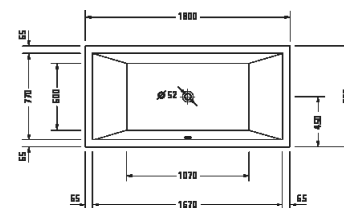

Vany a vířivé vany

Délka x šířka	1800 x 900 mm					
Druh instalace	vestavný					
Počet sklonů	2					
Pozice opěradel	vlevo / vpravo					
Materiál	Sanitární akryl					
Užitný objem	252 l					
Hmotnost	38,5 kg					
Vířivý systém	-	Air-systém	Jet-systém	Combi-systém P	Combi-systém E	Combi-systém L
Vnitřní barva Bílá	700052 00000 0000 1.952€					

Související produkty

Odpadní a přetoková armatura						
Chrom	792206 00000 1000 213€					
Odpadní a přetoková armatura s přítokem						
Způsob přítoku	Přes přeпад					
Chrom	792207 00000 1000 525€					
Nohy						
Výškově nastavitelný: 130 - 210 mm	790100 00000 0000 122€					
Nosný rám vany						
	792400 00000 0000 293€					
Kotva vany						
	790103 00000 0000 50€					
Nástěnný profil						
	790126 00000 0000 20€					
Protihluková sada						
	791368 00000 0000¹ 196€					
Vanový úchyt						
Chrom	792804 00000 1000 391€					
Panel do levého rohu						
Stínová spára	10 mm					
Hloubka / Šířka	890 mm					
Bílá	ST8912 0828 2² 975€					
Panel do pravého rohu						
Stínová spára	10 mm					
Hloubka / Šířka	890 mm					
Bílá	ST8919 0828 2² 975€