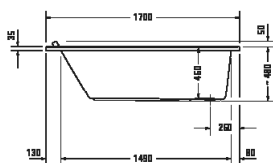

Vany a vířivé vany

Délka x šířka	1700 x 700 mm					
Druh instalace	vestavný					
Počet sklonů	1					
Pozice opěradel	Variabilní					
Materiál	Sanitární akryl					
Užitný objem	155 l					
Hmotnost	26,5 kg					
Vířivý systém	-	Air-systém	Jet-systém	Combi-systém P	Combi-systém E	Combi-systém L
Vnitřní barva Bílá	700334 00000 0000 890€					

Související produkty

Odpadní a přetoková armatura

Chrom	792200 00000 1000 167€					

Odpadní a přetoková armatura s přítokem

Způsob přítoku	Přes přepad					
Chrom	792201 00000 1000 484€					

Nohy

Výškově nastavitelný: 130 - 210 mm	790100 00000 0000 122€					

Nosný rám vany

	791442 00000 0000 300€					

Kotva vany

	790103 00000 0000 50€					

Nástěnný profil

	790126 00000 0000 20€					

Protihluková sada

	791368 00000 0000¹ 196€					

Podhlavník

Bílá	790010 00000 0000 151€					

Vanový úchyt

Chrom	792804 00000 1000 391€					

Panel do levého rohu

Stínová spára	10 mm					
Celková výška vč. vanového okraje a stínové spáry	600 mm					
Hloubka / šířka	690 mm					
Bílá	ST8786 0828 2² 975€