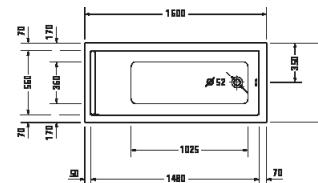

Vany a vířivé vany

Délka x šířka	1600 x 700 mm					
Druh instalace	vestavný					
Počet sklonů	1					
Pozice opěradel	Variabilní					
Materiál	Sanitární akryl					
Užitný objem	135 l					
Hmotnost	24,5 kg					
Vířivý systém	-	Air-systém	Jet-systém	Combi-systém P	Combi-systém E	Combi-systém L
Vnitřní barva Bílá	700333 00000 0000 882€					

Související produkty

Odpadní a přetoková armatura

Chrom	792200 00000 1000 167€					

Odpadní a přetoková armatura s přítokem

Způsob přítoku	Přes přepad					
Chrom	792201 00000 1000 484€					

Nohy

Výškově nastavitelný: 130 - 210 mm	790100 00000 0000 122€					

Nosný rám vany

	791441 00000 0000 300€					

Kotva vany

	790103 00000 0000 50€					

Nástěnný profil

	790126 00000 0000 20€					

Protihluková sada

	791368 00000 0000¹ 196€					

Podhlavník

Bílá	790010 00000 0000 151€					

Vanový úchyt

Chrom	792804 00000 1000 391€					

Panel do levého rohu

Stínová spára	10 mm					
Celková výška vč. vanového okraje a stínové spáry	600 mm					
Hloubka / šířka	690 mm					
Bílá	ST8785 0828 2² 975€