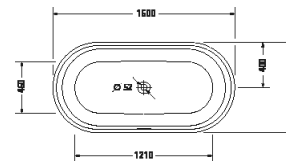

Vany a vířivé vany

Délka x Šířka	1600 x 800 mm					
Druh instalace	Volně stojící					
Panel k vanám	Bezešvý panel					
Počet sklonů	2					
Pozice opěradel	Po obou stranách					
Materiál	Minerální lití					
Druh materiálu	DuraSolid A					
Užitný objem	313 l					
Vč. podstavce	✓					
Vč. odtokové/přepadové armatury	✓					
Barva odpadu a přepadu	Chrom					
Hmotnost	93,0 kg					
Vířivý systém	-	Air-systém	Jet-systém	Combi-systém P	Combi-systém E	Combi-systém L
Bílá Matná	700516 00000 0000 3.907€					
Související produkty						
Vanový úchyt						
Chrom	792804 00000 1000 391€