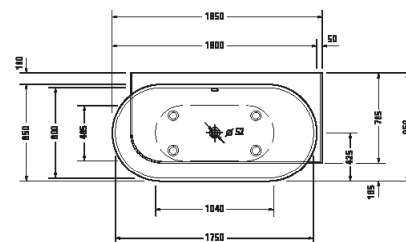

Vany a vířivé vany

Délka x šířka	1850 x 950 mm					
Druh instalace	Do pravého rohu					
Panel k vanám	Bezešvý panel					
Počet sklonů	2					
Pozice opěradel	vlevo / vpravo					
Materiál	Minerální lití					
Druh materiálu	DuraSolid A					
Užitný objem	252 l					
Vč. podstavce	✓					
Hmotnost	105,0 kg					
Vířivý systém	-	Air-systém	Jet-systém	Combi-systém P	Combi-systém E	Combi-systém L
Bílá Matná	700432 00000 0000 4.279€					

Související produkty

Odpadní a přetoková armatura

Chrom	792208 00000 1000 213€					

Odpadní a přetoková armatura s přítokem

Barva	Chrom					
Přes přepad	792209 00000 1000 604€					
Na dně	791228 00000 1000 443€					

Nástěnný profil

	790126 00000 0000 20€					

Vanový úchyt

Chrom	792804 00000 1000 391€					

Vrtání otvoru pro armaturu do okraje vany

	790650 00000 0000 95€