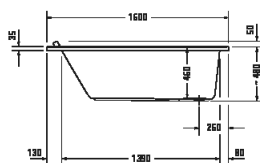

Vany a vířivé vany

Délka x šířka	1600 x 700 mm					
Druh instalace	vestavný					
Počet sklonů	1					
Pozice opěradel	Variabilní					
Materiál	Sanitární akryl					
Užitný objem	135 l					
Hmotnost	24,5 kg					
Vířivý systém	-	Air-systém	Jet-systém	Combi-systém P	Combi-systém E	Combi-systém L
Vnitřní barva Bílá	700333 00000 0000 882€					

Související produkty

Odpadní a přetoková armatura

Chrom	792200 00000 1000 167€					

Odpadní a přetoková armatura s přítokem

Způsob přítoku	Přes přepad					
Chrom	792201 00000 1000 484€					

Nohy

Výškově nastavitelný: 130 - 210 mm	790100 00000 0000 122€					

Nosný rám vany

	791441 00000 0000 300€					

Kotva vany

	790103 00000 0000 50€					

Nástěnný profil

	790126 00000 0000 20€					

Protihluková sada

	791368 00000 0000¹ 196€					

Podhlavník

Bílá	790010 00000 0000 151€					

Vanový úchyt

Chrom	792804 00000 1000 391€					

Panel do levého rohu

Stínová spára	10 mm					
Celková výška vč. vanového okraje a stínové spáry	600 mm					
Hloubka / šířka	690 mm					
Bílá	ST8785 0828 2² 975€