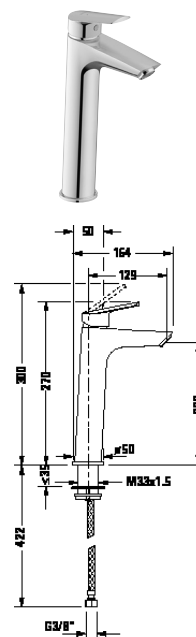

Umyvadlové baterie

Typ produktu	Páková umyvadlová baterie L	Páková umyvadlová baterie L MinusFlow	
Druh montáže	Samonosný	Samonosný	
Výška	270 mm	270 mm	
Hrdlo	129 mm	129 mm	
Regulace teploty	Keramická kartuše	Keramická kartuše	
Výtok	Tvarovač proudu	Tvarovač proudu	
Druh připojení	Flexi připojovací hadice, 3/8"	Flexi připojovací hadice, 3/8"	
Tlak vody (3 bar)	5 l/min	3,5 l/min	
Druh proudu	Normální proud	Normální proud	
MinusFlow	-	✓	
Barva	Chrom Vysoký lesk	Chrom Vysoký lesk	
	Objednací č.	Objednací č.	
bez táhla-odtokové armatury	N11030 0020 10	183€ N11032 0020 10	183€