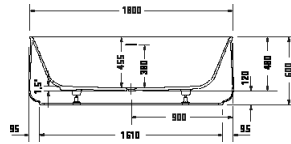

Zencha

Design by Sebastian Herkner

Vany a vířivé vany

Délka x Šířka	1800 x 900 mm					
Druh instalace	Volně stojící					
Panel k vanám	Bezešvý panel					
Počet sklonů	2					
Materiál	Minerální lití					
Druh materiálu	DuraSolid A					
Užitný objem	366 l					
Vč. podstavce	✓					
Vč. odtokové/přepadové armatury	✓					
Barva odpadu a přepadu	Bílá					
Hmotnost	138,2 kg					
Vířivý systém	-	Air-systém	Jet-systém	Combi-systém P	Combi-systém E	Combi-systém L
Bílá Matná	700463 00000 0000 5.014€					
Související produkty						
Vanový úchyt						
Chrom	792804 00000 1000 391€