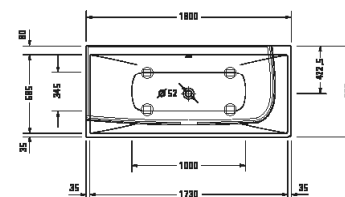

Vany a vířivé vany

Délka x Šířka	1800 x 800 mm					
Druh instalace	do levého rohu					
Panel k vanám	Bezešvý panel					
Počet sklonů	2					
Pozice opěradel	vlevo / vpravo					
Materiál	Minerální lití					
Druh materiálu	DuraSolid A					
Užitný objem	195 l					
Vč. podstavce	✓					
Hmotnost	118,0 kg					
Vířivý systém	-	Air-systém	Jet-systém	Combi-systém P	Combi-systém E	Combi-systém L
Bílá Matná	700427 00000 0000 4.238€					
Související produkty						
Odpadní a přetoková armatura						
Chrom	792204 00000 1000 213€					
Odpadní a přetoková armatura s přítokem						
Barva	Chrom					
Přes přepad	792205 00000 1000 604€					
Na dně	791228 00000 1000 443€					
Nástěnný profil	790126 00000 0000 20€					
Vanový úchyt						
Chrom	792804 00000 1000 391€