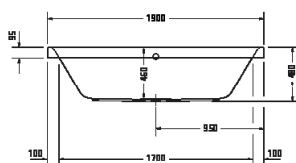

Happy D.2

Design by sieger design

Vany a vířivé vany

Délka x Šířka	1900 x 900 mm					
Druh instalace	vestavný					
Počet sklonů	2					
Pozice opěradel	vlevo / vpravo					
Materiál	Sanitární akryl					
Užitný objem	260 l					
Hmotnost	41,5 kg					
Vířivý systém	-	Air-systém	Jet-systém	Combi-systém P	Combi-systém E	Combi-systém L
Vnitřní barva Bílá	700315 00000 0000 1.446€					

Související produkty

Odpadní a přetoková armatura						
Chrom	792216 00000 1000 213€					
Odpadní a přetoková armatura s přítokem						
Barva	Chrom					
Přes přeпад	792217 00000 1000 525€					
Na dně	791226 00000 1000 411€					
Nohy						
Výškově nastavitelný: 130 - 210 mm	790100 00000 0000 122€					
Nosný rám vany	791475 00000 0000 513€					
Kotva vany	790103 00000 0000 50€					
Nástěnný profil	790126 00000 0000 20€					
Protihluková sada	791368 00000 0000¹ 196€					
Podhlavník						
Bílá	790009 00000 0000 151€					
Vanový úchyt						
Chrom	792804 00000 1000 391€					

¹ Nelze kombinovat s nosičem vany