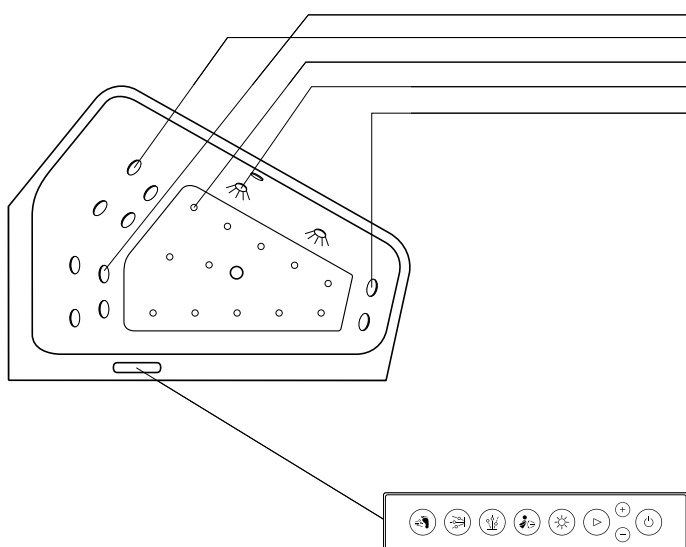

Ovládací jednotka systému Combi E

Ovládací pole s chromovým rámečkem a modře podsvícenými symboly. Stisknutím symbolu se spustí požadovaná funkce a tlačítko se modře podsvítí.

Combi-System L Paiova / Paiova 5
 (kromě jednomístné vany 1700 x 1000 mm)