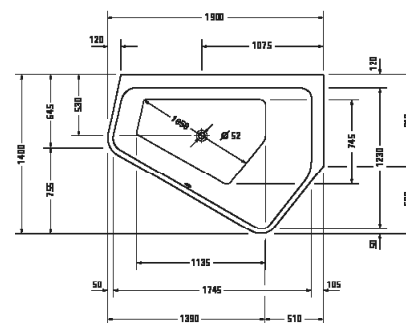

Vany a vířivé vany

Délka x Šířka	1900 x 1400 mm					
Druh instalace	Do pravého rohu					
Panel k vanám	Bezešvý akrylátový panel					
Počet sklonů	2					
Pozice opěradel	vpravo					
Rozdílná opěradla	✓					
Materiál	Sanitární akryl					
Užitný objem	267 l					
VČ. podstavce	✓					
Hmotnost	80,0 kg					
Vířivý systém	-	Air-systém	Jet-systém	Combi-systém P	Combi-systém E	Combi-systém L
Bílá	700397 00000 0000 4.411€					
Potřebné produkty						
Odpadní a přetoková armatura						
Chrom	792208 00000 1000 213€					
Odpadní a přetoková armatura s přítokem						
Barva	Chrom					
Přes přepad	792209 00000 1000 604€					
Na dně	791228 00000 1000 443€					
Související produkty						
Kotva vany	790103 00000 0000 50€					
Nástěnný profil	790126 00000 0000 20€					
Podhlavník						
Bílá	790009 00000 0000 151€					
Vanový úchyt						
Chrom	792804 00000 1000 391€					
Vrtání otvoru pro armaturu do okraje vany	790650 00000 0000 95€