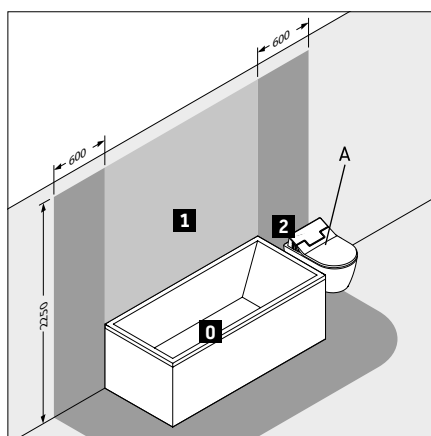

3. Ochranná třída výrobků Duravit

Série	SensoWash®
SensoWash® Classic	IP X4
SensoWash® Slim	IP X4
SensoWash® Starck f	IP X4

A SensoWash (IP X4) smí zasahovat do zóny 2

¹⁾ nebo výška nejvyšší napevno umístěné sprchové hlavice / výpusti vody; podle toho, co je výš