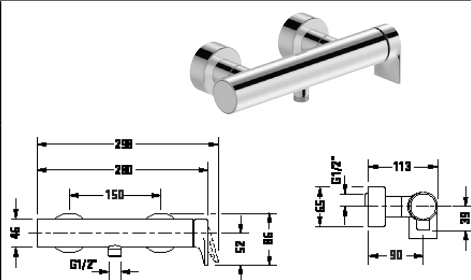

Sprchové armatury

Typ produktu	Páková sprchová baterie nástěnná	
Připojení napouštění vody	S-připojení	
Regulace teploty	Keramická kartuše	
Zpětná klapka	✓	
Tlakvody (3 bar)	13 l/min	
Rozměr hadicové přípojky	1/2"	
Rozměr přípojky vody	DN 15	
	Objednací č.	
Chrom Vysoký lesk	TU4230 0000 10	330€
Černá Matná	TU4230 0000 46	471€