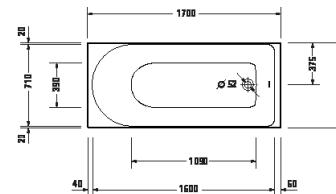

D-Neo

Design by Bertrand Lejoly

Vany a vířivé vany

Délka x Šířka	1700 x 750 mm					
Druh instalace	vestavný					
Počet sklonů	1					
Pozice opěradel	Variabilní					
Materiál	Sanitární akryl					
Užitný objem	160 l					
Hmotnost	24,0 kg					
Vířivý systém	-	Air-systém	Jet-systém	Combi-systém P	Combi-systém E	Combi-systém L
Vnitřní barva Bílá	700479 00000 0000 495€					
Související produkty						
Odpadní a přetoková armatura						
Chrom	790225 00000 1000 58€					
Odpadní a přetoková armatura s přítokem						
Způsob přítoku	Přes přeпад					
Chrom	792201 00000 1000 484€					
Nohy						
Výškově nastavitelný: 115 - 180 mm	790127 00000 0000 33€					
Nosný rám vany	792430 00000 0000 217€					
Kotva vany	790125 00000 0000 20€					
Nástěnný profil	790126 00000 0000 20€					
Protihluková sada	791368 00000 0000¹ 196€					
Vanový úchyt						
Chrom	792804 00000 1000 391€					

¹ Nelze kombinovat s nosičem vany