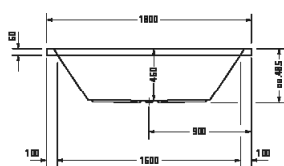

Vany a vířivé vany

Délka x šířka	1800 x 900 mm					
Druh instalace	vestavný					
Počet sklonů	2					
Pozice opěradel	vlevo / vpravo					
Materiál	Sanitární akryl					
Užitný objem	252 l					
Hmotnost	38,5 kg					
Vířivý systém	-	Air-systém	Jet-systém	Combi-systém P	Combi-systém E	Combi-systém L
Vnitřní barva Bílá	700052 00000 0000 1.952€					

Související produkty

Odpadní a přetoková armatura						
Chrom	792206 00000 1000 213€					
Odpadní a přetoková armatura s přítokem						
Způsob přítoku	Přes přeпад					
Chrom	792207 00000 1000 525€					
Nohy						
Výškově nastavitelný: 130 - 210 mm	790100 00000 0000 122€					
Nosný rám vany						
	792400 00000 0000 293€					
Kotva vany						
	790103 00000 0000 50€					
Nástěnný profil						
	790126 00000 0000 20€					
Protihluková sada						
	791368 00000 0000¹ 196€					
Vanový úchyt						
Chrom	792804 00000 1000 391€					
Panel do levého rohu						
Stínová spára	10 mm					
Hloubka / Šířka	890 mm					
Bílá	ST8912 0828 2² 975€					
Panel do pravého rohu						
Stínová spára	10 mm					
Hloubka / Šířka	890 mm					
Bílá	ST8919 0828 2² 975€