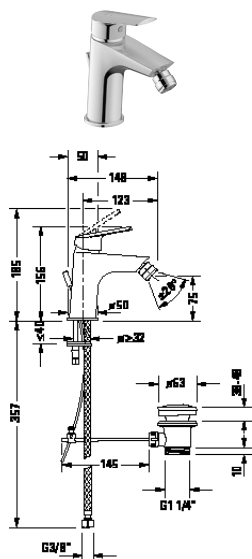

Armatury na studenou vodu

Typ produktu	Stojící ventil	
Druh montáže	Samonosný	
Výška	132 mm	
Hrdlo	90 mm	
Výtok	Tvarovač proudu	
	Objednací č.	
Chrom Vysoký lesk	N11080 0020 10	95€

Bidetové armatury

Typ produktu	Páková bidetová baterie	
Regulace teploty	Keramická kartuše	
Hrdlo	123 mm	
Výška	156 mm	
Výtok	Sprchová hlavice s kulovým kloubem	
Tlak vody (3 bar)	5 l/min	
Druh proudu	Normální proud	
Druh připojení	Flexi připojovací hadice, 3/8"	
Barva	Chrom Vysoký lesk	
	Objednací č.	
s táhlem-odtokové armatury	N12400 0010 10	120€