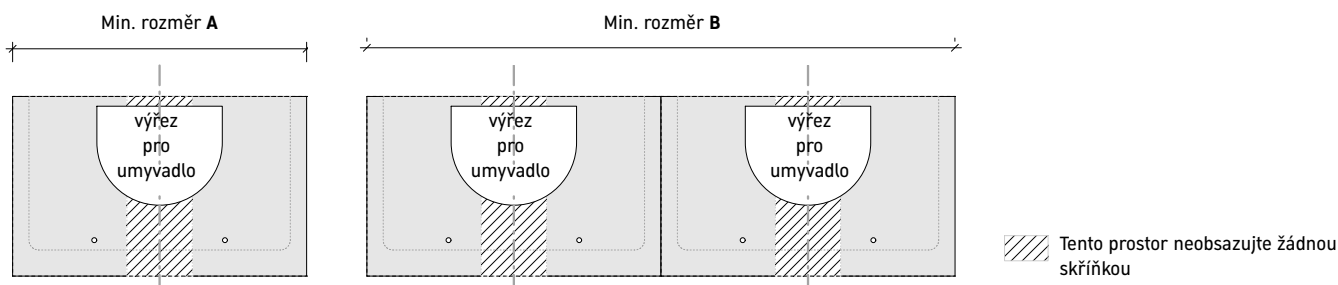

Přířazení keramiky + nábytku pro desky nepodstavěné

Deska

Série	Keramika	Druh keramiky	DuraStyle 2)	Min. rozměr pro všechny série	
				A	B
2nd floor	# 031758	vestavné	● 1)	800	1450
2nd floor	# 031758	mísa	●	700	1350
Bacino	# 032542	mísa	●	500	1000
Bacino	# 033342	mísa	●	500	1000
Bacino	# 033452	mísa	●	600	1250
Cape Cod	# 232840	mísa	●	500	100
Cape Cod	# 232843	mísa	●	500	1030
Cape Cod	# 232848	mísa	●	600	1250
Cape Cod	# 233950	mísa	●	600	1260
Cape Cod	# 234043	mísa	●	500	1030
Cape Cod	# 234046	mísa	●	600	1250
Cape Cod	# 234755	mísa	●	600	1250
D-Code	# 033754	vestavné	●	700	1350
D-Neo	# 035760	vestavné	●	680	1330
D-Neo	# 035860	vestavné	●	680	1330
D-Neo	# 237140	mísa	●	500	1000
D-Neo	# 237260	mísa	●	600	1250
DuraSquare	# 073245	mísa	●	600	1150
DuraSquare	# 234880	mísa	●	820	1720
DuraSquare	# 234980	mísa	●	820	1720
DuraSquare	# 235310	mísa	●	1100	2200
DuraSquare	# 235312	mísa	●	1220	2520
DuraSquare	# 235350	mísa	●	520	1120
DuraSquare	# 235360	mísa	●	700	1400
DuraSquare	# 235380	mísa	●	900	1800
DuraSquare	# 235560	mísa	●	700	1400
DuraSquare	# 235660	mísa	●	700	1400
DuraStyle	# 034943	mísa	●	600	1100
DuraStyle	# 034960	mísa	●	700	1400
DuraStyle	# 037260	vestavné	●	800	1400
Foster	# 033550	mísa	●	500	1050
Happy D.2	# 231460	mísa	●	700	1400
Happy D.2	# 231560	mísa	●	800	1500
Happy D.2	# 231765	mísa	●	750	1450
Happy D.2 Plus	# 235940	mísa	●	500	1000
Happy D.2 Plus	# 235960	mísa	●	700	1400
Happy D.2 Plus	# 236050	mísa	●	600	1200
Happy D.2 Plus	# 236060	mísa	●	700	1400
Luv	# 037950	mísa	●	500	1050
Luv	# 037960	mísa	●	600	1300
Luv	# 037970	mísa	●	700	1450

1) rozměry na tmavém pozadí = šířka v mm; 2) rozměry na světlém pozadí = hloubka v mm / K této sérii nábytku se hodí jen uvedené keramiky