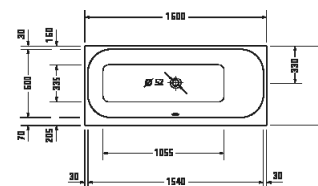

¹ Netze kombinovat s nosičem vany

Happy D.2

Design by sieger design

Vany a vířivé vany

Délka x šířka	1600 x 700 mm					
Druh instalace	vestavný					
Počet sklonů	1					
Pozice opěradel	vpravo					
Materiál	Sanitární akryl					
Užitný objem	145 l					
Hmotnost	31,5 kg					
Vířivý systém	-	Air-systém	Jet-systém	Combi-systém P	Combi-systém E	Combi-systém L
Vnitřní barva Bílá	700309 00000 0000 899€					
Související produkty						
Odpadní a přetoková armatura						
Chrom	792216 00000 1000 213€					
Odpadní a přetoková armatura s přítokem						
Způsob přítoku	Přes přepad					
Chrom	792217 00000 1000 525€					
Nohy						
Výškově nastavitelný: 130 - 210 mm	790100 00000 0000 122€					
Nosný rám vany	791468 00000 0000 343€					
Kotva vany	790103 00000 0000 50€					
Nástěnný profil	790126 00000 0000 20€					
Protihluková sada	791368 00000 0000 ¹ 196€					
Podhlavník						
Bílá	790009 00000 0000 151€					
Vanový úchyt						
Chrom	792804 00000 1000 391€					