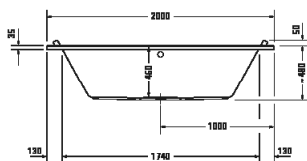

Vany a vířivé vany

Délka x šířka	2000 x 1000 mm					
Druh instalace	vestavný					
Počet sklonů	2					
Pozice opěradel	vlevo / vpravo					
Materiál	Sanitární akryl					
Užitný objem	309 l					
Hmotnost	39,0 kg					
Vířivý systém	-	Air-systém	Jet-systém	Combi-systém P	Combi-systém E	Combi-systém L
Vnitřní barva Bílá	700341 00000 0000 1.596€					

Související produkty

Odpadní a přetoková armatura						
Chrom	792206 00000 1000 213€					
Odpadní a přetoková armatura s přítokem						
Barva	Chrom					
Přes přepad	792207 00000 1000 525€					
Na dně	791226 00000 1000 411€					
Nohy						
Výškově nastavitelný: 130 - 210 mm	790100 00000 0000 122€					
Nosný rám vany	791449 00000 0000 584€					
Kotva vany	790103 00000 0000 50€					
Nástěnný profil	790126 00000 0000 20€					
Protihluková sada	791368 00000 0000¹ 196€					
Podhlavník						
Bílá	790010 00000 0000 151€					
Vanový úchyt						
Chrom	792804 00000 1000 391€