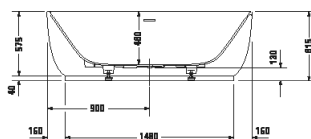

Vany a vířivé vany

Délka x Šířka	1800 x 850 mm					
Druh instalace	Volně stojící					
Panel k vanám	Bezešvý panel					
Počet sklonů	2					
Pozice opěradel	vlevo / vpravo					
Materiál	Minerální lití					
Druh materiálu	DuraSolid A					
Užitný objem	252 l					
Vč. podstavce	✓					
Vč. odtokové/přepadové armatury	✓					
Barva odpadu a přepadu	Chrom					
Hmotnost	133,0 kg					
Vířivý systém	-	Air-systém	Jet-systém	Combi-systém P	Combi-systém E	Combi-systém L
Bílá Matná	700434 00000 0000 5.711€					
Související produkty						
Vanový úchyt						
Chrom	792804 00000 1000 391€