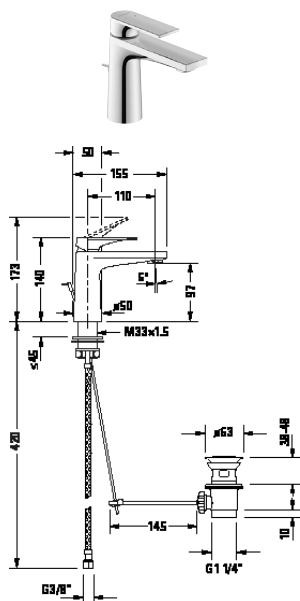

Vana

					
Č. modelu	# TU5230	# TU5250	# TU5210	# C15200	# TU5240

Příslušenství

Starck T					
Č. modelu	# 009935	# 009929			

Další vhodné příslušenství naleznete v kapitole Příslušenství.

Umyvadlové baterie