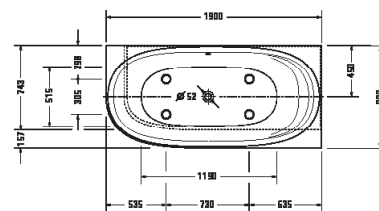

Vany a vířivé vany

Délka x šířka	1900 x 900 mm					
Druh instalace	Do pravého rohu					
Panel k vanám	Bezešvý panel					
Počet sklonů	1					
Pozice opěradel	vlevo / vpravo					
Rozdílná opěradla	✓					
Materiál	Minerální lití					
Druh materiálu	DuraSolid A					
Užitný objem	205 l					
Vč. podstavce	✓					
Hmotnost	111,0 kg					
Vířivý systém	-	Air-systém	Jet-systém	Combi-systém P	Combi-systém E	Combi-systém L
Bílá Matná	700363 00000 0000 4.031€					
Související produkty						
Odpadní a přetoková armatura						
Chrom	792208 00000 1000 213€					
Odpadní a přetoková armatura s přítokem						
Barva	Chrom					
Přes přeпад	792209 00000 1000 604€					
Na dně	791228 00000 1000 443€					
Nástěnný profil	790126 00000 0000 20€					
Vanový úchyt						
Chrom	792804 00000 1000 391€