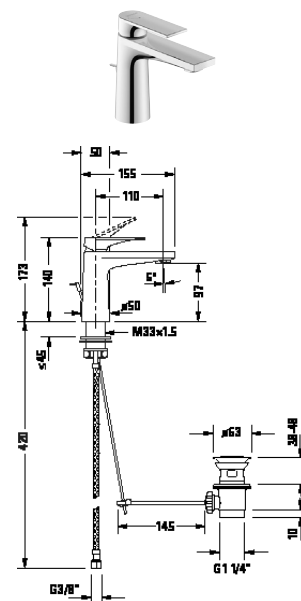

Vana

					
Č. modelu	# TU5230	# TU5250	# TU5210	# C15200	# TU5240

Příslušenství

Starck T					
Č. modelu	# 009935	# 009929			

Další vhodné příslušenství naleznete v kapitole Příslušenství.

Umyvadlové baterie