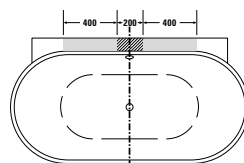

1. ☐ # 700433
   ☐ # 760433