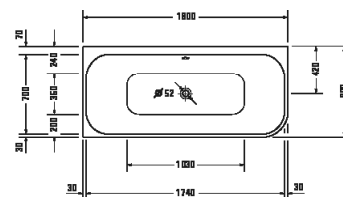

Vany a vířivé vany

Délka x šířka	1800 x 800 mm					
Druh instalace	do levého rohu					
Panel k vanám	Bezešvý akrylátový panel					
Počet sklonů	2					
Pozice opěradel	vlevo / vpravo					
Materiál	Sanitární akryl					
Užitný objem	180 l					
Vč. podstavce	✓					
Hmotnost	54,0 kg					
Vířivý systém	-	Air-systém	Jet-systém	Combi-systém P	Combi-systém E	Combi-systém L
Bílá	700316 00000 0000 3.260€					

Související produkty

Odpadní a přetoková armatura						
Chrom	792218 00000 1000 159€					
Odpadní a přetoková armatura s přítokem						
Barva	Chrom					
Přes přeпад	792219 00000 1000 454€					
Na dně	791228 00000 1000 443€					
Nástěnný profil	790126 00000 0000 20€					
Podhlavník						
Bílá	790009 00000 0000 151€					
Vanový úchyt						
Chrom	792804 00000 1000 391€