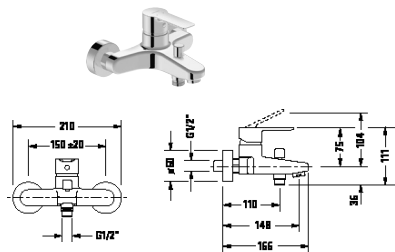

Vanové baterie

Typ produktu	Páková vanová baterie nástěnná	
Přípojení napouštění vody	S-přípojení	
Rozchod	150 mm ± 20 mm	
Regulace teploty	Keramická kartuše	
Zpětná klapka	✓	
Druh proudu	Normální proud	
Rozměr hadicové přípojky	1/2"	
Rozměr přípojky vody	DN 15	
Uživatel/Přepínač	Přepínač s automatickým resetem	
	Objednací č.	
Chrom Vysoký lesk	A15230 0010 10	166€