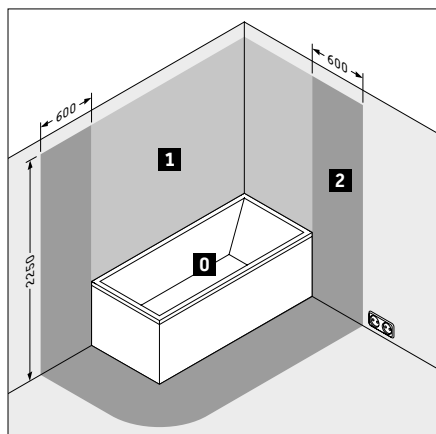

Elektrotechnické požadavky

na místnosti s vanou, vířivou vanou, sprchou nebo SensoWash® k domácímu použití

Upozornění: následující zobrazení odpovídá normě DIN VDE 0100-701 2008-10
Specifické normy platné v příslušné zemi, místní předpisy nebo směrnice pro nízké napětí mohou být případně odlišné od tohoto zobrazení a je třeba je důsledně dodržovat.

2. IP rozdělení zón

Situace v prostoru s vanou

Situace v prostoru se sprchovou vaničkou