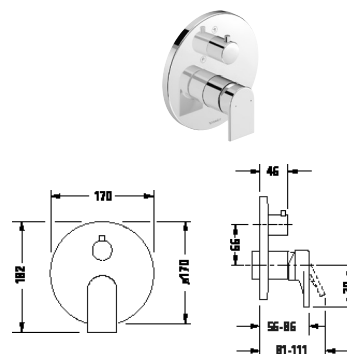

Sprchové armatury

Typ produktu	Páková sprchová baterie podomítková		Páková sprchová baterie podomítková	
Připojení napouštění vody	Základní těleso		Základní těleso	
Regulace teploty	Keramická kartuše		Keramická kartuše	
Uživatel/Přepínač	-		Přepínací ventil	
Počet spotřebičů	1		2	
Trvar růžice	Kulatý		Kulatý	
Tlak vody (3 bar)	22,5 l/min		22,5 l/min	
Vč. viditelné části	✓		✓	
Vč. funkční jednotky	✓		✓	
	Objednací č.		Objednací č.	
Chrom Vysoký lesk	TU4210 0100 10	276€	TU4210 0120 10	375€
Černá Matná	TU4210 0100 46	388€	TU4210 0120 46	524€

Potřebné produkty

Základní těleso				
Typ produktu		Bluebox®		Bluebox®
Druh montáže		Podomítkový		Podomítkový
		Objednací č.		Objednací č.
	DN 15	GK0900 0000 00	148€	GK0900 0000 00 148€
Uzavírací ventil	DN 20	GK0900 0010 00	258€	GK0900 0010 00 258€