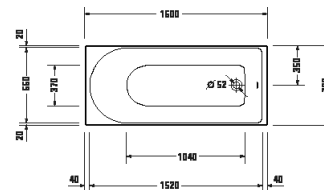

Vany a vířivé vany

Délka x šířka	1600 x 700 mm					
Druh instalace	vestavný					
Počet sklonů	1					
Pozice opěradel	Variabilní					
Materiál	Sanitární akryl					
Užitný objem	130 l					
Hmotnost	22,5 kg					
Vířivý systém	-	Air-systém	Jet-systém	Combi-systém P	Combi-systém E	Combi-systém L
Vnitřní barva Bílá	700472 00000 0000 470€					

Související produkty

Odpadní a přetoková armatura						
Chrom	790225 00000 1000 58€					
Odpadní a přetoková armatura s přítokem						
Způsob přítoku	Přes přeпад					
Chrom	792201 00000 1000 484€					
Nohy						
Výškově nastavitelný: 115 - 180 mm	790127 00000 0000 33€					
Nosný rám vany	792428 00000 0000 208€					
Kotva vany	790125 00000 0000 20€					
Nástěnný profil	790126 00000 0000 20€					
Protihluková sada	791368 00000 0000¹ 196€					
Vanový úchyt						
Chrom	792804 00000 1000 391€					

¹ Nelze kombinovat s nosičem vany