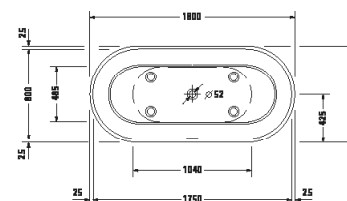

Vany a vířivé vany

Délka x Šířka	1800 x 850 mm					
Druh instalace	Volně stojící					
Panel k vanám	Bezešvý panel					
Počet sklonů	2					
Pozice opěradel	vlevo / vpravo					
Materiál	Minerální lití					
Druh materiálu	DuraSolid A					
Užitný objem	252 l					
Vč. podstavce	✓					
Vč. odtokové/přepadové armatury	✓					
Barva odpadu a přepadu	Chrom					
Hmotnost	133,0 kg					
Vířivý systém	-	Air-systém	Jet-systém	Combi-systém P	Combi-systém E	Combi-systém L
Bílá Matná	700434 00000 0000 5.711€					
Související produkty						
Vanový úchyt						
Chrom	792804 00000 1000 391€