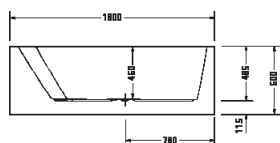

Vany a vířivé vany

Délka x Šířka	1800 x 1400 mm					
Druh instalace	vestavný					
Panel k vanám	Bezešvý akrylátový panel					
Počet sklonů	1					
Pozice opěradel	vlevo					
Materiál	Sanitární akryl					
Užitný objem	295 l					
Vč. podstavce	✓					
Hmotnost	71,5 kg					
Vířivý systém	-	Air-systém	Jet-systém	Combi-systém P	Combi-systém E	Combi-systém L
Bílá	700268 00000 0000 3.503€					

Související produkty

Odpadní a přetoková armatura						
Chrom	792210 00000 1000 213€					
Odpadní a přetoková armatura s přítokem						
Barva	Chrom					
Přes přeпад	792211 00000 1000 604€					
Na dně	791235 00000 1000 443€					
Kotva vany	790103 00000 0000 50€					
Nástěnný profil	790126 00000 0000 20€					
Protihluková sada	791368 00000 0000¹ 196€					
Podhlavník						
Bílá	790001 00000 0000 144€					
Vanový úchyt						
Chrom	792804 00000 1000 391€					

¹ Nelze kombinovat s nosičem vany