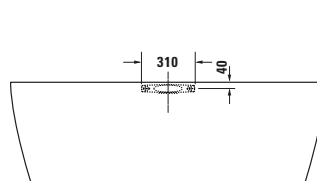

Série	Objednáací číslo							
DuraSquare	# 700426	# 700427	# 700428	# 700429	# 700430	# 700460		
D-Neo	# 700477	# 700486						
Soleil by Starck	# 700516