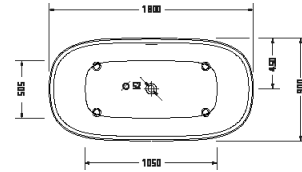

Zencha

Design by Sebastian Herkner

Vany a vířivé vany

Délka x Šířka	1800 x 900 mm					
Druh instalace	Volně stojící					
Panel k vanám	Bezešvý panel					
Počet sklonů	2					
Materiál	Minerální lití					
Druh materiálu	DuraSolid A					
Užitný objem	366 l					
Vč. podstavce	✓					
Vč. odtokové/přepadové armatury	✓					
Barva odpadu a přepadu	Bílá					
Hmotnost	138,2 kg					
Vířivý systém	-	Air-systém	Jet-systém	Combi-systém P	Combi-systém E	Combi-systém L
Bílá Matná	700463 00000 0000 5.014€					
Související produkty						
Vanový úchyt						
Chrom	792804 00000 1000 391€