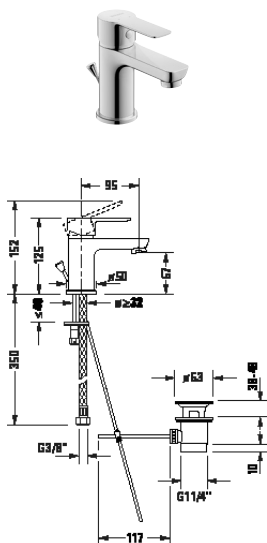

Umyvadlové baterie

Typ produktu	Páková umyvadlová baterie S		Páková umyvadlová baterie M	
Druh montáže	Samonosný		Samonosný	
Výška	125 mm		167 mm	
Hrdlo	95 mm		107 mm	
Regulace teploty	Keramická kartuše		Keramická kartuše	
Výtok	Tvarovač proudu		Tvarovač proudu	
Druh připojení	Flexi připojovací hadice, 3/8"		Flexi připojovací hadice, 3/8"	
Nastavitelné omezení teploty	✓		✓	
Tlak vody (3 bar)	5,5 l/min		5,5 l/min	
Druh proudu	Normální proud		Normální proud	
UWL třída	1		1	
Barva	Chrom Vysoký lesk		Chrom Vysoký lesk	
	Objednací č.		Objednací č.	
bez táhla-odtokové armatury	A11010 0020 10	123€	A11020 0020 10	144€
s táhlem-odtokové armatury	A11010 0010 10	144€	A11020 0010 10	165€