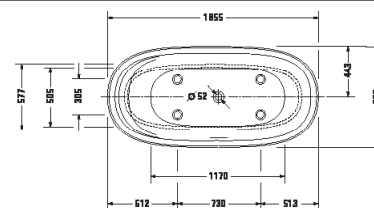

Vany a vířivé vany

Délka x šířka	1855 x 885 mm					
Druh instalace	Volně stojící					
Panel k vanám	Bezešvý panel					
Počet sklonů	2					
Pozice opěradel	vlevo / vpravo					
Rozdílná opěradla	✓					
Materiál	Minerální lití					
Druh materiálu	DuraSolid A					
Užitný objem	205 l					
Vč. podstavce	✓					
Vč. odtokové/přepadové armatury	✓					
Barva odpadu a přepadu	Chrom					
Hmotnost	118,0 kg					
Vířivý systém	-	Air-systém	Jet-systém	Combi-systém P	Combi-systém E	Combi-systém L
Bílá Matná	700330 00000 0000 5.420€					
Související produkty						
Vanový úchyt						
Chrom	792804 00000 1000 391€