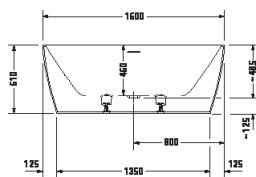

DuraSquare

Design by Duravit

Vany a vířivé vany

Délka x Šířka	1600 x 750 mm					
Druh instalace	Volně stojící					
Panel k vanám	Bezešvý panel					
Počet sklonů	2					
Pozice opěradel	vlevo / vpravo					
Materiál	Minerální lití					
Druh materiálu	DuraSolid A					
Užitný objem	160 l					
Vč. podstavce	✓					
Vč. odtokové/přepadové armatury	✓					
Barva odpadu a přepadu	Chrom					
Hmotnost	109,0 kg					
Vířivý systém	-	Air-systém	Jet-systém	Combi-systém P	Combi-systém E	Combi-systém L
Bílá Matná	700460 00000 0000 4.794€					
Související produkty						
Vanový úchyt						
Chrom	792804 00000 1000 391€					