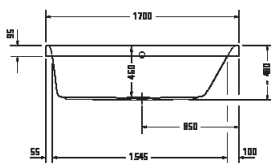

¹ Nelze kombinovat s nosičem vany

Happy D.2

Design by sieger design

Vany a vířivé vany

Délka x šířka	1700 x 750 mm					
Druh instalace	vestavný					
Počet sklonů	1					
Pozice opěradel	vpravo					
Materiál	Sanitární akryl					
Užitný objem	180 l					
Hmotnost	31,5 kg					
Vířivý systém	-	Air-systém	Jet-systém	Combi-systém P	Combi-systém E	Combi-systém L
Vnitřní barva Bílá	700313 00000 0000 934€					