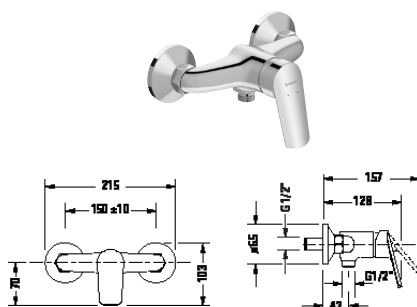

Sprchové armatury

Typ produktu	Páková sprchová baterie nástěnná	
Připojení napouštění vody	S-připojení	
Rozchod	150 mm ± 10 mm	
Regulace teploty	Keramická kartuše	
Zpětná klapka	✓	
Rozměr hadicové přípojky	1/2"	
Rozměr přípojky vody	DN 15	
	Objednací č.	
Chrom Vysoký lesk	N14230 0000 10	120€