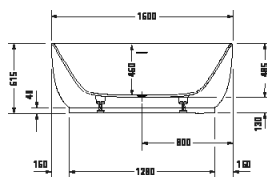

Vany a vířivé vany

Délka x Šířka	1600 x 750 mm					
Druh instalace	Volně stojící					
Panel k vanám	Bezešvý panel					
Počet sklonů	2					
Pozice opěradel	vlevo / vpravo					
Materiál	Minerální lití					
Druh materiálu	DuraSolid A					
Užitný objem	165 l					
Vč. podstavce	✓					
Vč. odtokové/přepadové armatury	✓					
Barva odpadu a přepadu	Chrom					
Hmotnost	115,0 kg					
Vířivý systém	-	Air-systém	Jet-systém	Combi-systém P	Combi-systém E	Combi-systém L
Bílá Matná	700461 00000 0000 4.871€					
Související produkty						
Vanový úchyt						
Chrom	792804 00000 1000 391€