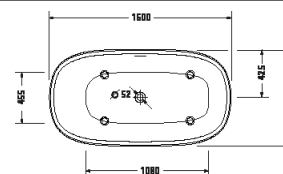

Vany a vířivé vany

Délka x šířka	1600 x 850 mm					
Druh instalace	Volně stojící					
Panel k vanám	Bezešvý panel					
Počet sklonů	1					
Pozice opěradel	Hlava					
Rozdílná opěradla	✓					
Materiál	Minerální lití					
Druh materiálu	DuraSolid A					
Užitný objem	306 l					
Vč. podstavce	✓					
Vč. odtokové/přepadové armatury	✓					
Barva odpadu a přepadu	Bílá					
Hmotnost	120,0 kg					
Vířivý systém	-	Air-systém	Jet-systém	Combi-systém P	Combi-systém E	Combi-systém L
Bílá Matná	700462 00000 0000 4.763€					

Související produkty

Vanový úchyt

Chrom	792804 00000 1000 391€