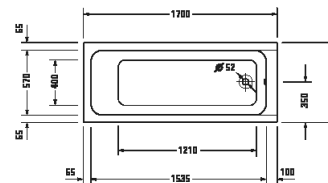

Vany a vířivé vany

Délka x Šířka	1700 x 700 mm					
Druh instalace	vestavný					
Počet sklonů	1					
Pozice opěradel	Variabilní					
Materiál	Sanitární akryl					
Užitný objem	110 l					
Hmotnost	18,5 kg					
Vířivý systém	-	Air-systém	Jet-systém	Combi-systém P	Combi-systém E	Combi-systém L
Vnitřní barva Bílá	700098 00000 0000 307€					

Související produkty

Odpadní a přetoková armatura

Chrom	790225 00000 1000 58€					

Nohy

Výškově nastavitelný: 115 - 180 mm	790127 00000 0000 33€					

Nosný rám vany

	790472 00000 0000 307€					

Kotva vany

	790125 00000 0000 20€					

Nástěnný profil

	790126 00000 0000 20€					

Protihluková sada

	791368 00000 0000¹ 196€					

Vanový úchyt

Chrom	792804 00000 1000 391€					

Vanový panel vpředu

Šířka / Délka	1700 mm					
	701027 00000 0000 411€					
Bílá	703014 00000 0000 472€					

Vanový panel ze strany levý

Šířka / Délka	700 mm					
Bílá	701035 00000 0000 264€