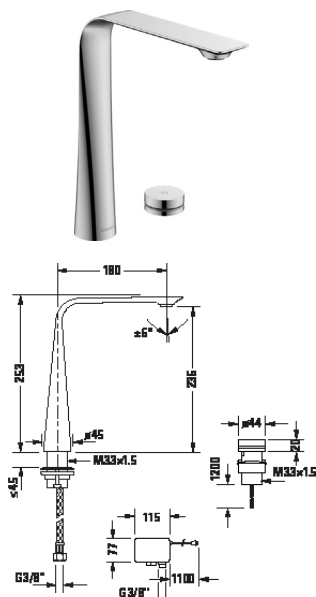

Umyvadlové baterie

Typ produktu	Elektronická dvouotvorová umyvadlová baterie		Elektronická dvouotvorová umyvadlová baterie	
Název	XL		XL	
Typ síťového napájení	Zástrčka		Integrované síťové napájení	
Druh montáže	Samonosný		Samonosný	
Výška	253 mm		253 mm	
Hrdlo	180 mm		180 mm	
Regulace teploty	Keramická kartuše		Keramická kartuše	
Výtok	Tvarovač proudu s naklápěcí funkcí		Tvarovač proudu s naklápěcí funkcí	
Druh připojení	Flexi připojovací hadice, 3/8"		Flexi připojovací hadice, 3/8"	
Nastavitelné omezení teploty	✓		✓	
Tlakovody (3 bar)	5 l/min		5 l/min	
Funkce uzamčení ovládání	Max. 45 s		Max. 45 s	
Nastavitelná doba vodního toku	✓		✓	
Hygienický oplach	✓		✓	
Druh proudu	Normální proud		Normální proud	
Vč. odtoku	✓		✓	
Vč. řídicí jednotky	✓		✓	
Vč. řídicí jednotky	✓		✓	
Druh ovládání	Ovládací prvek		Ovládací prvek	
Elektronické napájení	Napájení ze sítě		Napájení ze sítě	
	Objednací č.		Objednací č.	
Chrom Vysoký lesk	D11110 0070 10	2.474€	D11110 0080 10	2.619€
Černá Matná	D11110 0070 46	3.467€	D11110 0080 46	3.668€

Související produkty

Průtokový ventil neuzavíratelný					
Vhodné pro		Umyvadlo bez přepadu		Umyvadlo bez přepadu	
		Objednací č.		Objednací č.	
Chrom	69 mm	005024 1000	80€	005024 1000	80€
	95 mm	005038 1000	80€	005038 1000	80€
Černá Matná	69 mm	005024 4600	119€	005024 4600	119€
	95 mm	005038 4600	119€	005038 4600	119€