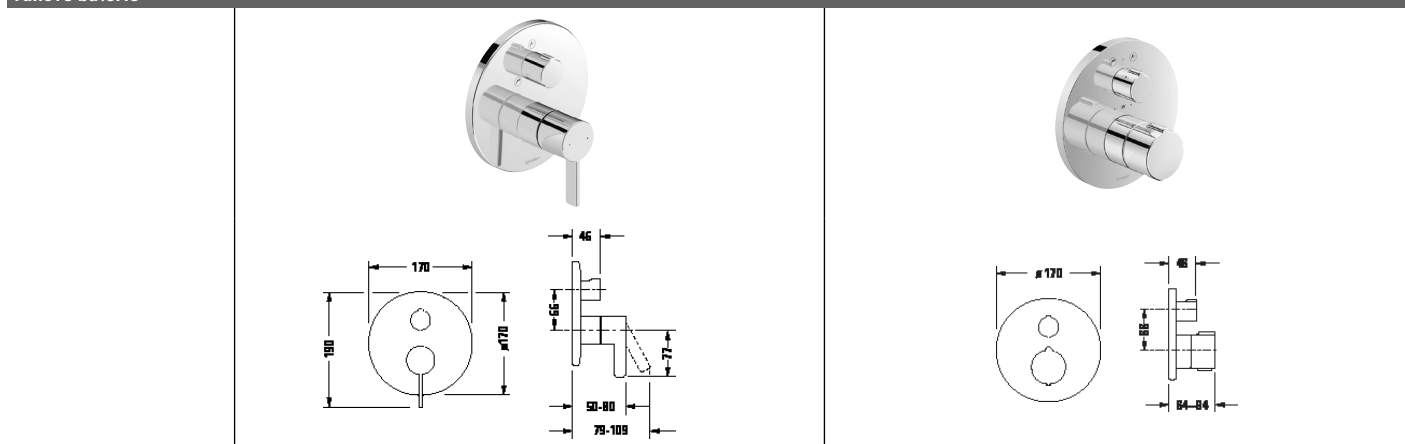

Vanové baterie

Typ produktu	Páková vanová baterie podomítková	Vanový termostat podomítkový
Připojení napouštění vody	Základní těleso	Základní těleso
Regulace teploty	Keramická kartuše	Termostatická kartuše
Počet spotřebičů	2	2
Trvar růžice	Kulatý	Kulatý
Šířka x Výška	170 x 170 mm	170 x 170 mm
Tlakvody (3 bar)	22,5 l/min	20,6 l/min
Pojistka (38 °C)	-	✓
Vč. viditelné části	✓	✓
Vč. funkční jednotky	✓	✓
Uživatel/Přepínač	Přepínací ventil	Uzavírací a přepínací ventil
Barva	Chrom Vysoký lesk	Chrom Vysoký lesk
	Objednací č.	Objednací č.
	DE5210 0120 10	C15200 0140 10
	451€	740€
Kombinace pojistky	DE5210 0180 10	C15200 0180 10
	576€	940€

Potřebné produkty

Základní těleso

Typ produktu	Bluebox®	Bluebox®
Druh montáže	Podomítkový	Podomítkový
	Objednací č.	Objednací č.
	DN 15	DN 15
	GK0900 0000 00	GK0900 0000 00
	148€	148€
Uzavírací ventil	DN 20	DN 20
	GK0900 0010 00	GK0900 0010 00
	258€	258€