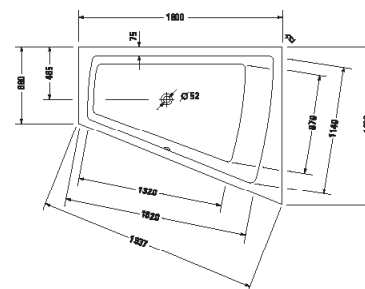

Vany a vířivé vany

Délka x Šířka	1800 x 1400 mm					
Druh instalace	vestavný					
Počet sklonů	1					
Pozice opěradel	vpravo					
Materiál	Sanitární akryl					
Užitný objem	315 l					
Hmotnost	41,0 kg					
Vířivý systém	-	Air-systém	Jet-systém	Combi-systém P	Combi-systém E	Combi-systém L
Vnitřní barva Bílá	700217 00000 0000 1.952€					

Související produkty

Odpadní a přetoková armatura

Chrom	792206 00000 1000 213€					

Odpadní a přetoková armatura s přítokem

Barva	Chrom					
Přes přepad	792207 00000 1000 525€					
Na dně	791230 00000 1000 443€					

Nohy

Výškově nastavitelný: 130 - 210 mm	790105 00000 0000 185€					

Kotva vany

	790103 00000 0000 50€					

Nástěnný profil

	790126 00000 0000 20€					

Protihluková sada

	791368 00000 0000¹ 196€					

Podhlavník

Bílá	790001 00000 0000 144€					

Vanový úchyt

Chrom	792804 00000 1000 391€					

¹ Nelze kombinovat s nosičem vany