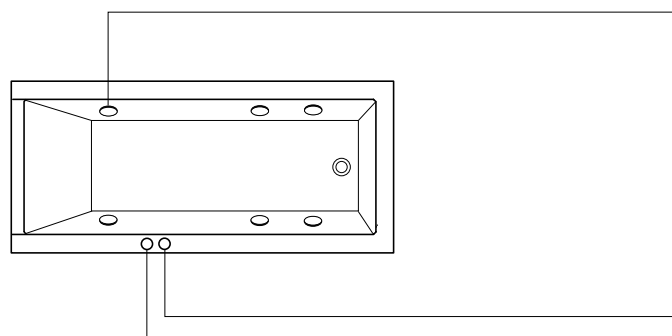

Systém Jet

Standard

6 plochých, regulovatelných bočních trysek (vzduch a voda)
Odpadní a přetoková armatura (bez obrázku)
Podstavec (bez obrázku)

Vybavení (volitelné)¹⁾

Odpadní a přetoková armatura s integrovaným přítokem do vany (bez obrázku)
Odpadní a přetoková armatura s přítokem na dně (bez obrázku)

Ovládací prvky

Pneumatický spínač bočních trysek
Regulátor vzduchu bočních trysek