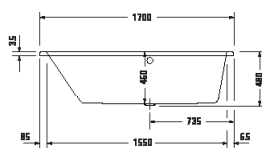

Vany a vířivé vany

Délka x šířka	1700 x 1000 mm					
Druh instalace	vestavný					
Počet sklonů	1					
Pozice opěradel	vlevo					
Materiál	Sanitární akryl					
Užitný objem	210 l					
Hmotnost	26,5 kg					
Vířivý systém	-	Air-systém	Jet-systém	Combi-systém P	Combi-systém E	Combi-systém L
Vnitřní barva Bílá	700508 00000 0000 723€					

Související produkty

Odpadní a přetoková armatura						
Chrom	791287 00000 1000 75€					
Odpadní a přetoková armatura s přítokem						
Způsob přítoku	Přes přeпад					
Chrom	792217 00000 1000 525€					
Nohy						
Výškově nastavitelný: 115 - 180 mm	790158 00000 0000 46€					
Nosný rám vany	792437 00000 0000 657€					
Kotva vany	790125 00000 0000 20€					
Nástěnný profil	790126 00000 0000 20€					
Protihluková sada	791368 00000 0000¹ 196€					
Vanový úchyt						
Chrom	792804 00000 1000 391€					

¹ Nelze kombinovat s nosičem vany