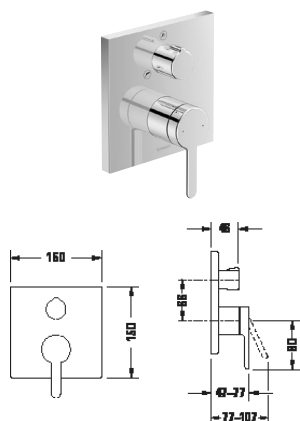

¹ Tyčová sprcha a sprchová hadice součástí dodávky

Vanové baterie

Typ produktu	Páková vanová baterie podomítková		Páková vanová baterie podomítková	
Připojení napouštění vody	Základní těleso		Základní těleso	
Regulace teploty	Keramická kartuše		Keramická kartuše	
Počet spotřebičů	2		2	
Trvar růžice	Hranatý		Kulatý	
Šířka x Výška	150 x 150 mm		170 x 170 mm	
Tlakvody (3 bar)	22,5 l/min		22,5 l/min	
Vč. viditelné části	✓		✓	
Vč. funkční jednotky	✓		✓	
Uživatel/Přepínač	Přepínací ventil		Přepínací ventil	
Barva	Chrom Vysoký lesk		Chrom Vysoký lesk	
	Objednací č.		Objednací č.	
	C15210 0110 10	566€	C15210 0120 10	538€
Kombinace pojistky	C15210 0170 10	699€	C15210 0180 10	686€
Barva	Černá Matná		Černá Matná	
	Objednací č.		Objednací č.	
	C15210 0110 46	796€	C15210 0120 46	754€