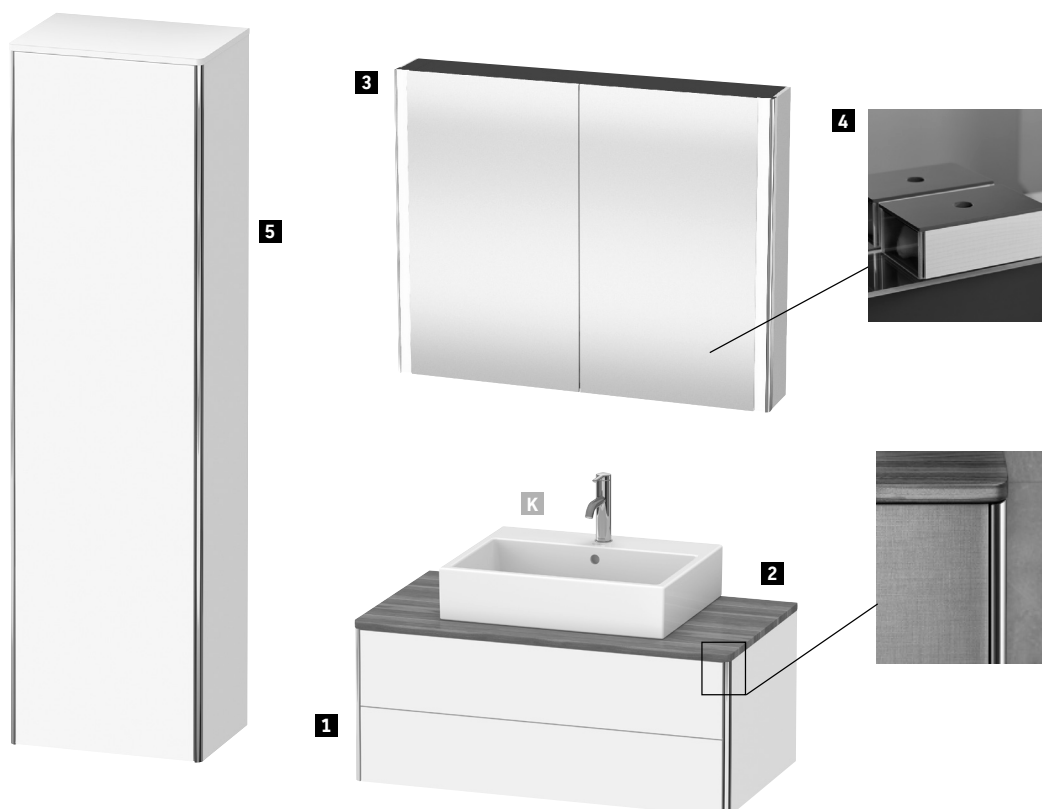

Příklad objednávky

Popis	1	2	3	4
Typ výrobku	Skříňka pod umyvadlo pod desku	Deska	Zrcadlová skříňka	Box
Šířka x Výška x Hloubka	1000 x 400 x 548 mm	1000 x 20 x 550 mm	152 x 44 x 10 mm	100 x 55 x 160 mm
Počet	1	1	1	2
Barva	36 Bílá matná	77 Americký ořech masiv	36 Bílá matná	78 Javor masiv
Úchyt	-	-	-	-
Obj. č.	# XS 4911 0 36 36	# XS 061E 0 77 77	# XS 7113 0 3636 0000	# XS 9948 0 78 78

Popis	5	K		
Typ výrobku	Vysoká skříňka	Umyvadlo		
Šířka x Výška x Hloubka	500 x 1776 x 356 mm	600 x 165 x 470 mm		
Počet	1	1		
Barva	36 Bílá matná	Bílá		
Úchyt	-	-		
Obj. č.	# XS 1313 L 36 36	# 235060