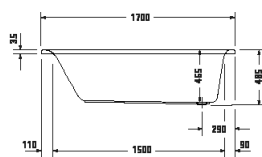

¹ Nelze kombinovat s nosičem vany

D-Neo

Design by Bertrand Lejoly

Vany a vířivé vany

Délka x Šířka	1700 x 750 mm					
Druh instalace	vestavný					
Počet sklonů	1					
Pozice opěradel	Variabilní					
Materiál	Sanitární akryl					
Užitný objem	160 l					
Hmotnost	24,0 kg					
Vířivý systém	-	Air-systém	Jet-systém	Combi-systém P	Combi-systém E	Combi-systém L
Vnitřní barva Bílá	700479 00000 0000 495€					
Související produkty						
Odpadní a přetoková armatura						
Chrom	790225 00000 1000 58€					
Odpadní a přetoková armatura s přítokem						
Způsob přítoku	Přes přeпад					
Chrom	792201 00000 1000 484€					
Nohy						
Výškově nastavitelný: 115 - 180 mm	790127 00000 0000 33€					
Nosný rám vany	792430 00000 0000 217€					
Kotva vany	790125 00000 0000 20€					
Nástěnný profil	790126 00000 0000 20€					
Protihluková sada	791368 00000 0000 ¹ 196€					
Vanový úchyt						
Chrom	792804 00000 1000 391€					