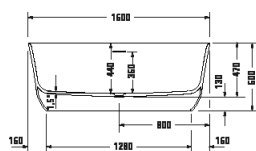

Vany a vířivé vany

Délka x Šířka	1600 x 800 mm					
Druh instalace	Volně stojící					
Panel k vanám	Bezešvý panel					
Počet sklonů	2					
Pozice opěradel	Po obou stranách					
Materiál	Minerální lití					
Druh materiálu	DuraSolid A					
Užitný objem	313 l					
Vč. podstavce	✓					
Vč. odtokové/přepadové armatury	✓					
Barva odpadu a přepadu	Chrom					
Hmotnost	93,0 kg					
Vířivý systém	-	Air-systém	Jet-systém	Combi-systém P	Combi-systém E	Combi-systém L
Bílá Matná	700516 00000 0000 3.907€					
Související produkty						
Vanový úchyt						
Chrom	792804 00000 1000 391€