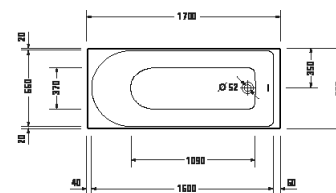

Vany a vířivé vany

Délka x šířka	1700 x 700 mm					
Druh instalace	vestavný					
Počet sklonů	1					
Pozice opěradel	Variabilní					
Materiál	Sanitární akryl					
Užitný objem	140 l					
Hmotnost	23,5 kg					
Vířivý systém	-	Air-systém	Jet-systém	Combi-systém P	Combi-systém E	Combi-systém L
Vnitřní barva Bílá	700478 00000 0000 486€					

Související produkty

Odpadní a přetoková armatura						
Chrom	790225 00000 1000 58€					
Odpadní a přetoková armatura s přítokem						
Způsob přítoku	Přes přeпад					
Chrom	792201 00000 1000 484€					
Nohy						
Výškově nastavitelný: 115 - 180 mm	790127 00000 0000 33€					
Nosný rám vany	792429 00000 0000 214€					
Kotva vany	790125 00000 0000 20€					
Nástěnný profil	790126 00000 0000 20€					
Protihluková sada	791368 00000 0000¹ 196€					
Vanový úchyt						
Chrom	792804 00000 1000 391€					

¹ Nelze kombinovat s nosičem vany