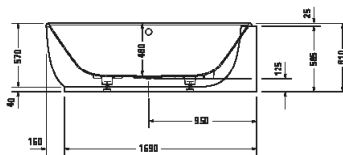

Vany a vířivé vany

Délka x šířka	1850 x 950 mm					
Druh instalace	Do pravého rohu					
Panel k vanám	Bezešvý panel					
Počet sklonů	2					
Pozice opěradel	vlevo / vpravo					
Materiál	Minerální lití					
Druh materiálu	DuraSolid A					
Užitný objem	252 l					
Vč. podstavce	✓					
Hmotnost	105,0 kg					
Vířivý systém	-	Air-systém	Jet-systém	Combi-systém P	Combi-systém E	Combi-systém L
Bílá Matná	700432 00000 0000 4.279€					

Související produkty

Odpadní a přetoková armatura

Chrom	792208 00000 1000 213€					

Odpadní a přetoková armatura s přítokem

Barva	Chrom					
Přes přepad	792209 00000 1000 604€					
Na dně	791228 00000 1000 443€					

Nástěnný profil

	790126 00000 0000 20€					

Vanový úchyt

Chrom	792804 00000 1000 391€					

Vrtání otvoru pro armaturu do okraje vany

	790650 00000 0000 95€