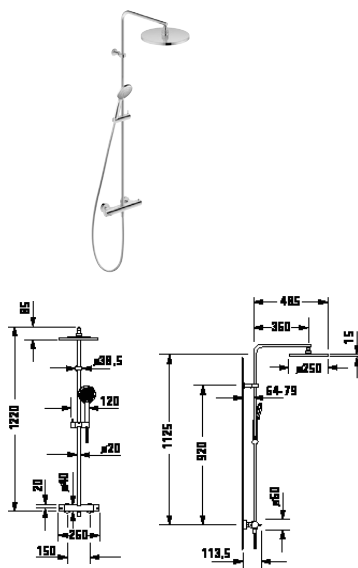

Sprchové systémy

Typ produktu	Sprchový systém	
Druh baterie	Sprchový termostat	
Regulace teploty	Termostatická kartuše	
Pojistka (38 °C)	✓	
Druh trysky - horní sprcha	1 paprsek	
Druh trysky - ruční sprcha	3 paprsky	
Průměr hlavové sprchy	250 mm	
Rozměr přípojky vody	DN 15	
Rozchod	150 mm ± 20 mm	
Rozměr hadicové přípojky	1/2"	
Nastavitelný úhel hlavové sprchy	✓	
Držák ruční sprchy	Výškově nastavitelný	
Zpětná klapka	✓	
Hrdlo	360 mm	
Výška	1220 mm	
Třída hluku	II	
	Objednací č.	
Chrom Vysoký lesk	B24280 0080 10	831€