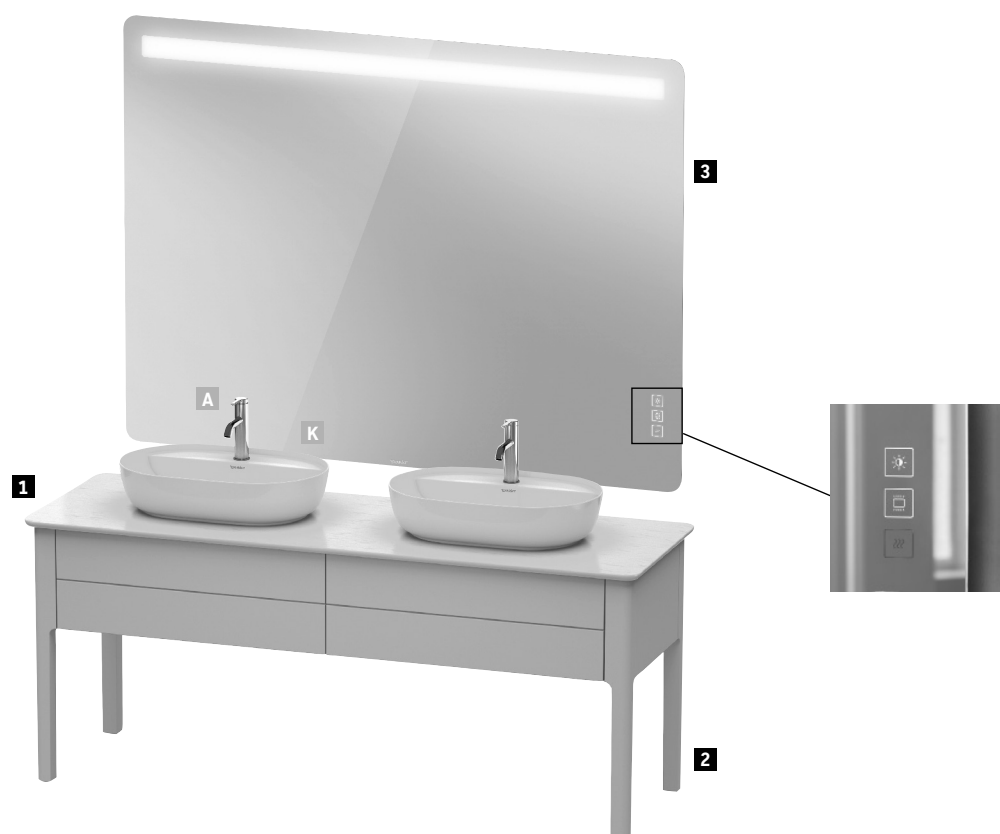

Příklad objednávky

Popis				
	1	2	včetně	3
Typ výrobku	Deska	Skříňka pod umyvadlo stojící na podlaze	Vnitřní vybavení na obou stranách	Zrcadlo
Šířka x Výška x Hloubka	1783 x 20 x 595 mm	1733 x 743 x 570 mm	866 x 55 x 350 mm	1600 x 1200 x 38 mm
Počet	1	1	1	1
Barva	17 Bílá struktura	60 Taupe matná	77 Americký ořech masiv	-
Úchyt	-	-	-	-
Obj. č.	# LU 9467 B 17 17	# LU 9562 B 60 60 0H00		# LU 9670 0 00 00 0000

Popis				
	K	A		
Typ výrobku	Umyvadlo na desku	Páková umyvadlová baterie		
Šířka x Výška x Hloubka	600 x 140 x 400 mm	velikost M		
Počet	2	2		
Barva	-	Chrom		
Úchyt	-	-		
Obj. č.	# 038060 00 00	# C1 102 0002 010