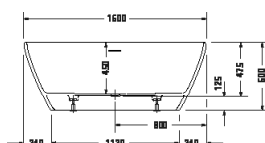

Vany a vířivé vany

Délka x šířka	1600 x 750 mm					
Druh instalace	Volně stojící					
Panel k vanám	Bezešvý panel					
Počet sklonů	2					
Pozice opěradel	vlevo / vpravo					
Materiál	Minerální lití					
Druh materiálu	DuraSolid A					
Užitný objem	220 l					
Vč. podstavce	✓					
Vč. odtokové/přepadové armatury	✓					
Barva odpadu a přepadu	Chrom					
Hmotnost	106,0 kg					
Vířivý systém	-	Air-systém	Jet-systém	Combi-systém P	Combi-systém E	Combi-systém L
Bílá Matná	700477 00000 0000 3.793€					
Související produkty						
Vanový úchyt						
Chrom	792804 00000 1000 391€