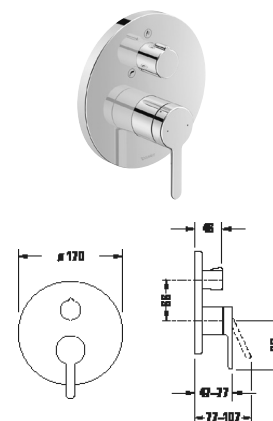

¹ Tyčová sprcha a sprchová hadice součástí dodávky

Vanové baterie

Typ produktu	Páková vanová baterie podomítková		Páková vanová baterie podomítková	
Připojení napouštění vody	Základní těleso		Základní těleso	
Regulace teploty	Keramická kartuše		Keramická kartuše	
Počet spotřebičů	2		2	
Trvar růžice	Hranatý		Kulatý	
Šířka x Výška	150 x 150 mm		170 x 170 mm	
Tlakvody (3 bar)	22,5 l/min		22,5 l/min	
Vč. viditelné části	✓		✓	
Vč. funkční jednotky	✓		✓	
Uživatel/Přepínač	Přepínací ventil		Přepínací ventil	
Barva	Chrom Vysoký lesk		Chrom Vysoký lesk	
	Objednací č.		Objednací č.	
	C15210 0110 10	566€	C15210 0120 10	538€
Kombinace pojistky	C15210 0170 10	699€	C15210 0180 10	686€
Barva	Černá Matná		Černá Matná	
	Objednací č.		Objednací č.	
	C15210 0110 46	796€	C15210 0120 46	754€