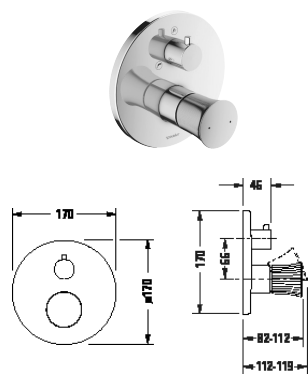

Vanové baterie

Typ produktu	Páková vanová baterie podomítková	Vanový termostat podomítkový
Připojení napouštění vody	Základní těleso	Základní těleso
Regulace teploty	Keramická kartuše	Termostatická kartuše
Počet spotřebičů	2	2
Trvar růžice	Kulatý	Kulatý
Šířka x Výška	170 x 170 mm	170 x 170 mm
Tlakvody (3 bar)	22,5 l/min	20,6 l/min
Pojistka (38 °C)	-	✓
Vč. viditelné části	✓	✓
Vč. funkční jednotky	✓	✓
Uživatel/Přepínač	Přepínací ventil	Uzavírací a přepínací ventil
Barva	Chrom Vysoký lesk	Chrom Vysoký lesk
	Objednací č.	Objednací č.
	WT5210 0120 10	C15200 0140 10
	498€	740€
Kombinace pojistky	WT5210 0180 10	C15200 0180 10
	634€	940€

Potřebné produkty

Základní těleso

Typ produktu	Bluebox®	Bluebox®
Druh montáže	Podomítkový	Podomítkový
	Objednací č.	Objednací č.
	DN 15	GK0900 0000 00
		148€
	DN 20	GK0900 0010 00
		258€
Uzavírací ventil	DN 20	GK0900 0010 00
		258€