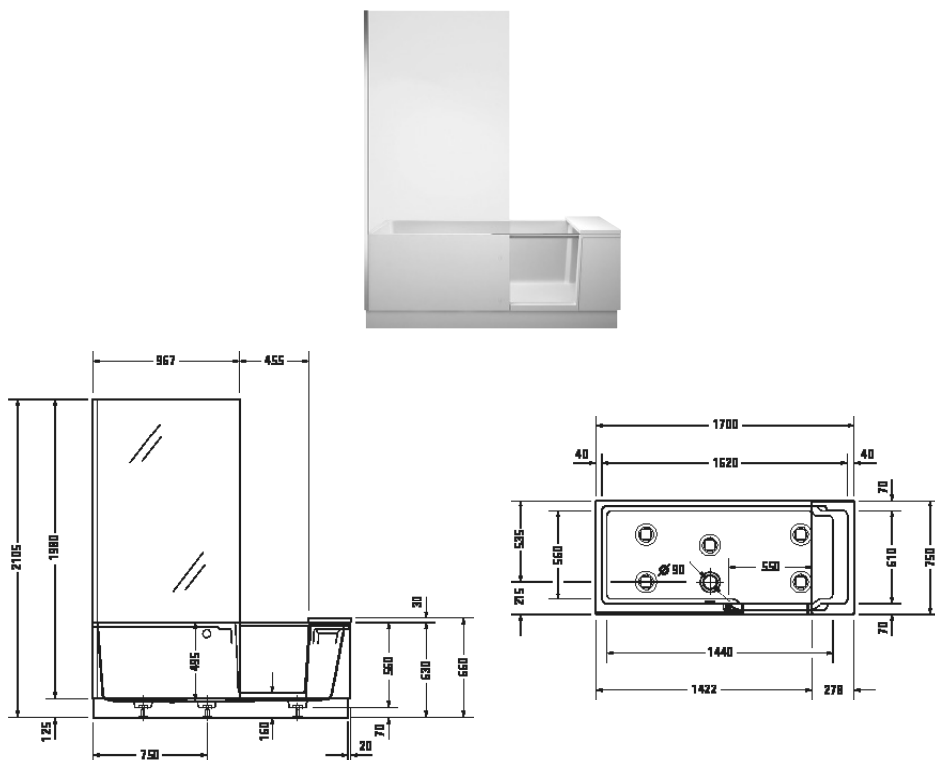

Vany a vířivé vany

Délka x Šířka	1700 x 750 mm
Druh instalace	do levého rohu
Panel k vanám	Litý minerální panel
Počet sklonů	1
Pozice opěradel	vpravo
Materiál	Minerální lití
Druh materiálu	DuraSolid A
Barva	Bílá
Užitný objem	285 l
Pozice sprchového koutu	vlevo
Lesk dekoru	Číré sklo
Vč. podstavce	✓
Vč. montovaných dveří	✓
Hmotnost výrobku	136 kg

	Objednací č.	
	700403 00000 0000	7.133€

Potřebné produkty

Odpadní a přetoková armatura

	Objednací č.	
Chrom	791246 00000 1000	716€

Odpadní a přetoková armatura s přítokem

Způsob přítoku	Přes přeпад	
	Objednací č.	
Chrom	791249 00000 1000	1.098€

Související produkty

Nástěnný profil

	Objednací č.	
	790126 00000 0000	20€