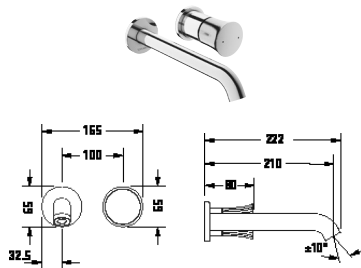

Umyvadlové baterie

Typ produktu	Páková umyvadlová baterie	
Druh montáže	Podomítkový	
Výška	63 mm	
Hrdlo	225 mm	
Regulace teploty	Keramická kartuše	
Výtok	Tvarovač proudu s naklápěcí funkcí	
Druh připojení	Základní těleso	
Tlakvody (3 bar)	5 l/min	
Druh proudu	Normální proud	
Vč. viditelné části	✓	
Barva	Chrom Vysoký lesk	
bez táhla-odtokové armatury	Objednací č. WT1070 0040 10	566€

Potřebné produkty

Základní těleso

Druh montáže	Podomítkový	
DN 15	Objednací č. GK1900 0020 00	299€