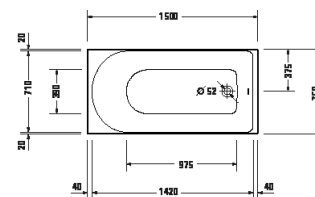

Vany a vířivé vany

Délka x Šířka	1500 x 750 mm					
Druh instalace	vestavný					
Počet sklonů	1					
Pozice opěradel	Variabilní					
Materiál	Sanitární akryl					
Užitný objem	125 l					
Hmotnost	21,0 kg					
Vířivý systém	-	Air-systém	Jet-systém	Combi-systém P	Combi-systém E	Combi-systém L
Vnitřní barva Bílá	700471 00000 0000 460€					
Související produkty						
Odpadní a přetoková armatura						
Chrom	790225 00000 1000 58€					
Odpadní a přetoková armatura s přítokem						
Způsob přítoku	Přes přeпад					
Chrom	792201 00000 1000 484€					
Nohy						
Výškově nastavitelný: 115 - 180 mm	790127 00000 0000 33€					
Nosný rám vany	792427 00000 0000 235€					
Kotva vany	790125 00000 0000 20€					
Nástěnný profil	790126 00000 0000 20€					
Protihluková sada	791368 00000 0000¹ 196€					
Vanový úchyt						
Chrom	792804 00000 1000 391€					

¹ Nelze kombinovat s nosičem vany