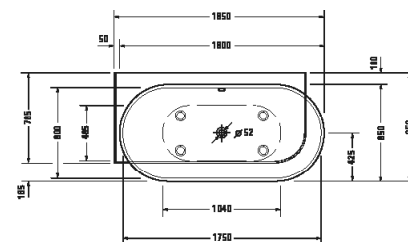

Vany a vířivé vany

Délka x šířka	1850 x 950 mm					
Druh instalace	do levého rohu					
Panel k vanám	Bezešvý panel					
Počet sklonů	2					
Pozice opěradel	vlevo / vpravo					
Materiál	Minerální lití					
Druh materiálu	DuraSolid A					
Užitný objem	252 l					
Vč. podstavce	✓					
Hmotnost	105,0 kg					
Vířivý systém	-	Air-systém	Jet-systém	Combi-systém P	Combi-systém E	Combi-systém L
Bílá Matná	700431 00000 0000 4.279€					

Související produkty

Odpadní a přetoková armatura						
Chrom	792208 00000 1000 213€					
Odpadní a přetoková armatura s přítokem						
Barva	Chrom					
Přes přepad	792209 00000 1000 604€					
Na dně	791228 00000 1000 443€					
Nástěnný profil	790126 00000 0000 20€					
Vanový úchyt						
Chrom	792804 00000 1000 391€					
Vrtání otvoru pro armaturu do okraje vany	790650 00000 0000 95€