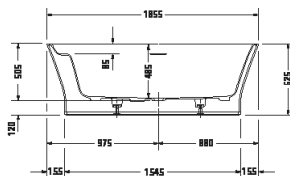

Vany a vířivé vany

Délka x šířka	1855 x 885 mm					
Druh instalace	Volně stojící					
Panel k vanám	Bezešvý panel					
Počet sklonů	2					
Pozice opěradel	vlevo / vpravo					
Rozdílná opěradla	✓					
Materiál	Minerální lití					
Druh materiálu	DuraSolid A					
Užitný objem	205 l					
Vč. podstavce	✓					
Vč. odtokové/přepadové armatury	✓					
Barva odpadu a přepadu	Chrom					
Hmotnost	118,0 kg					
Vířivý systém	-	Air-systém	Jet-systém	Combi-systém P	Combi-systém E	Combi-systém L
Bílá Matná	700330 00000 0000 5.420€					
Související produkty						
Vanový úchyt						
Chrom	792804 00000 1000 391€