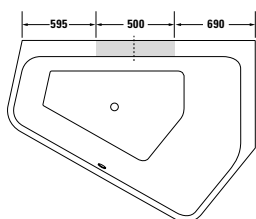

Paiova (Paiova 5)

Objednací formulář pro vrtání otvorů pro armatury

Zákazník _____ Číslo objednávky _____

Číslo artiklu _____ Datum _____

Číslo zakázky _____

Za účelem přesného provedení vyvrtání otvorů pro armatury se musí postupně provést následující kroky a přesně a kompletně vyplnit požadované údaje.

Při použití navijecího boxu / podomítkové sady pro hrubou stavbu pro ruční sprchu (viz Secuflex od firmy Hansgrohe, HansaCompact od firmy Hansa) musí být nutně zaslán také technický výkres boxu. Jinak by nemohla být objednávka zpracována.

Vezměte prosím na vědomí, že vany s provedeným vrtáním pro armatury nelze vrátit zpět. Vrtání pro armaturu není možné u vířivých van.

1. krok: Zakřížkujte prosím požadovaný typ vany.

1. ☐ # 700390
   ☐ # 700394

1. ☐ # 700391
   ☐ # 700395

1. ☐ # 700392
   ☐ # 700396

1. ☐ # 700393
   ☐ # 700397

1. ☐ V oblasti šedě označených ploch je možné provádět vrtání armatur.

2. krok: Uvedte prosím rozměr od okraje vany do středu prvního otvoru

a = _____ mm

a = min. 660 mm u #700390 #700394 #700391 #700395

a = min. 720 mm u #700392 #700396 #700393 #700397

3. krok: Okóujte náčrtes vrtání. Označte prosím rozestupy vrtání a průměr vrtu pro každý otvor přímo do náčrtu.