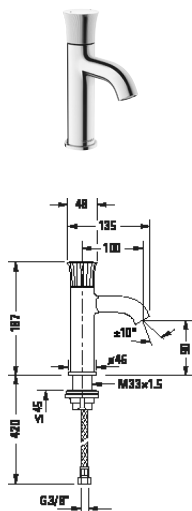

Vana

					
Č. modelu	# WT5250	# WT5210	# C15200	# C15240	

Příslušenství

Starck T

					
Č. modelu	# 009935	# 009929			
Další vhodné příslušenství naleznete v kapitole Příslušenství.					

Umyvadlové baterie

Typ produktu	Páková umyvadlová baterie S	Páková umyvadlová baterie M
Druh montáže	Samonosný	Samonosný
Výška	187 mm	217 mm
Hrdlo	100 mm	125 mm
Regulace teploty	Keramická kartuše	Keramická kartuše
Výtok	Tvarovač proudu s naklápěcí funkcí	Tvarovač proudu s naklápěcí funkcí
Druh připojení	Flexi připojovací hadice, 3/8"	Flexi připojovací hadice, 3/8"
Nastavitelné omezení teploty	✓	✓
Tlakovody (3 bar)	5 l/min	5 l/min
Druh proudu	Normální proud	Normální proud
Barva	Chrom Vysoký lesk	Chrom Vysoký lesk
	Objednací č.	Objednací č.
bez táhla-odtokové armatury	WT1010 0020 10	WT1020 0020 10
	406€	419€