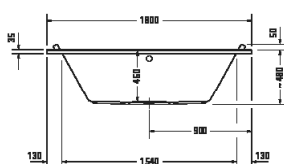

¹ Nelze kombinovat s nosičem vany

² K vanám musí být pro instalaci vanového panelu použity nožičky, které je třeba objednat zvlášť

Vany a vířivé vany

Délka x Šířka	1800 x 900 mm					
Druh instalace	vestavný					
Počet sklonů	2					
Pozice opěradel	vlevo / vpravo					
Materiál	Sanitární akryl					
Užitný objem	212 l					
Hmotnost	32,0 kg					
Vířivý systém	-	Air-systém	Jet-systém	Combi-systém P	Combi-systém E	Combi-systém L
Vnitřní barva Bílá	700339 00000 0000 1.151€					