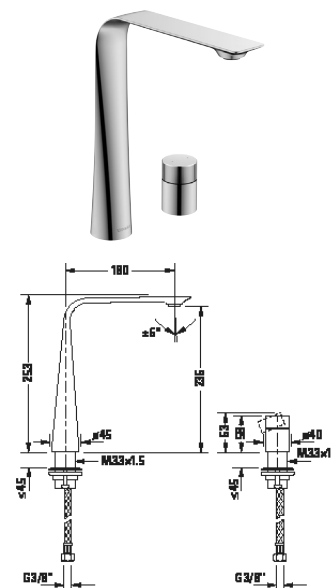

Umyvadlové baterie

Typ produktu	Dvouotvorová umyvadlová baterie XL	Dvouotvorová umyvadlová baterie XL
Druh montáže	Samonosný	Samonosný
Výška	253 mm	253 mm
Hrdlo	180 mm	180 mm
Regulace teploty	Keramická kartuše	Keramická kartuše
Výtok	Tvarovač proudu s naklápěcí funkcí	Tvarovač proudu s naklápěcí funkcí
Druh připojení	Flexi připojovací hadice, 3/8"	Flexi připojovací hadice, 3/8"
Tlakovody (3 bar)	5 l/min	5 l/min
Druh proudu	Normální proud	Normální proud
S otočným ovladačem	-	✓
Barva	Chrom Vysoký lesk	Chrom Vysoký lesk

bez táhla-odtokové armatury	Objednací č. D11130 0020 10	1.695€	Objednací č. D11130 0090 10	1.784€

Barva	Černá Matná	
bez táhla-odtokové armatury	Objednací č. D11130 0020 46	2.373€

Související produkty

Průtokový ventil neuzavíratelný		Umyvadlo bez přepadu		Umyvadlo bez přepadu	
Vhodné pro		Objednací č.		Objednací č.	
Chrom	69 mm	005024 1000	80€	005024 1000	80€
	95 mm	005038 1000	80€	005038 1000	80€
Černá Matná	69 mm	005024 4600	119€		
	95 mm	005038 4600	119€