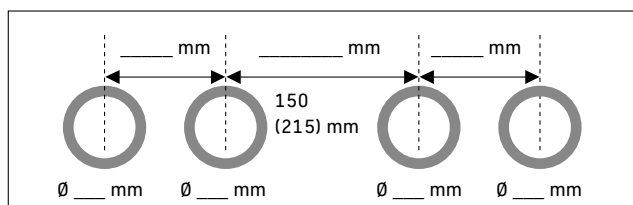

DuraStyle

Objednací formulář pro vrtání otvorů pro armatury

Zákazník _____ Číslo objednávky _____

Číslo artiklu _____ Datum _____

Číslo zakázky _____

Za účelem přesného provedení vyvrtání otvorů pro armatury se musí postupně provést následující kroky a přesně a kompletně vyplnit požadované údaje.

Při použití navijecího boxu / podomítkové sady pro hrubou stavbu pro ruční sprchu (viz Secuflex od firmy Hansgrohe, HansaCompact od firmy Hansa) musí být nutně zaslán také technický výkres boxu. Jinak by nemohla být objednávka zpracována.

Vezměte prosím na vědomí, že vany s provedeným vrtáním pro armatury nelze vrátit zpět. Vrtání pro armaturu není možné u vířivých van.

1. krok: Zakřížkujte prosím požadovaný typ vany.

☐ # 700231

☐ # 700233

☐ V oblasti šedě označených ploch je možné provádět vrtání armatur.

(Předpoklad: použití odpadní a přetokové armatury Duravit)

☒ Vrtání ve šrafované označené oblasti jsou možná jen tehdy, je-li použita odpadní a přetoková armatura Duravit bez vanového přítoku.

2. krok: Zakřížkujte prosím umístění otvorů na okraji vany.

U pozice vlevo/vpravo udejte prosím rozměr od okraje vany do středu prvního otvoru:

a = _____ mm

☐ vlevo

a = min. 80 mm

☐ vpravo

a = min. 80 mm

3. krok: Okótuje nákrés vrtání. Označte prosím rozestupy vrtání a průměr vrtu pro každý otvor přímo do nákresu.

U van DuraStyle dbejte prosím na minimální rozestup mezi oběma středovými otvory. Minimální rozestup při použití odpadní a přetokové armatury Duravit bez vanového přítoku je 150 mm, u odpadní a přetokové armatury Duravit s vanovým přítokem je to 215 mm.

Armatury v okraji vany nelze kombinovat s kónickým nosičem vany.