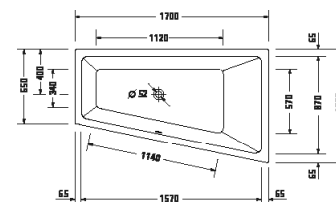

Duravit No.1

Design by Duravit

Vany a vířivé vany

Délka x šířka	1700 x 1000 mm					
Druh instalace	vestavný					
Počet sklonů	1					
Pozice opěradel	vpravo					
Materiál	Sanitární akryl					
Užitný objem	210 l					
Hmotnost	26,5 kg					
Vířivý systém	-	Air-systém	Jet-systém	Combi-systém P	Combi-systém E	Combi-systém L
Vnitřní barva Bílá	700509 00000 0000 723€					
Související produkty						
Odpadní a přetoková armatura						
Chrom	791287 00000 1000 75€					
Odpadní a přetoková armatura s přítokem						
Způsob přítoku	Přes přeпад					
Chrom	792217 00000 1000 525€					
Nohy						
Výškově nastavitelný: 115 - 180 mm	790158 00000 0000 46€					
Nosný rám vany						
	792438 00000 0000 657€					
Kotva vany						
	790125 00000 0000 20€					
Nástěnný profil						
	790126 00000 0000 20€					
Protihluková sada						
	791368 00000 0000¹ 196€					
Vanový úchyt						
Chrom	792804 00000 1000 391€					

¹ Nelze kombinovat s nosičem vany