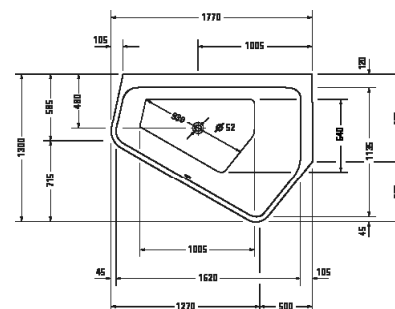

¹ Nelze kombinovat s nosiřem vany

Vany a vířivé vany

Délka x Šířka	1770 x 1300 mm					
Druh instalace	Do pravého rohu					
Panel k vanám	Bezešvý akrylátový panel					
Počet sklonů	2					
Pozice opěradel	vpravo					
Rozdílná opěradla	✓					
Materiál	Sanitární akryl					
Užitný objem	205 l					
Vč. podstavce	✓					
Hmotnost	70,0 kg					
Vířivý systém	-	Air-systém	Jet-systém	Combi-systém P	Combi-systém E	Combi-systém L
Bílá	700395 00000 0000 4.239€					