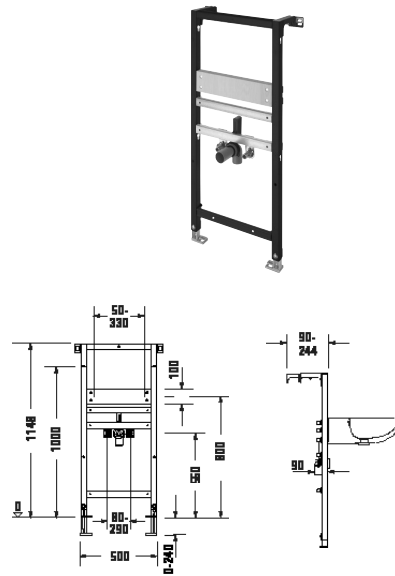

Instalační prvky

Typ produktu	Instalační prvek pro umyvadlo, Standard	Instalační prvek pro umyvadlo, Special
Šířka × Výška	500 x 1148 mm	500 x 1148 mm
Hmotnost	10,5 kg	12,5 kg
Vágrys	✓	✓
Označení středu	✓	✓
Upevnění keramiky	na nosníku	Flexibilní, na traverze
Materiál upevňovacích traverz	Kovový	Dřevo
Výškově nastavitelné příčky	✓	✓
Vč. šroubu se závitem M10	✓	-
Vč. šroubů s vroubkovanou hlavou M10	-	✓
Objednací č.	Objednací č.	Objednací č.
WD2004 0000 00	212€	WD2005 0000 00
		322€

Související produkty

Protihluková sada	Objednací č.	Objednací č.
	WD6015 0000 00	WD6015 0000 00
	31€	31€
Prodlužovací set	Objednací č.	Objednací č.
	WD6012 0000 00	WD6012 0000 00
	88€	88€
Rozšiřovací prvek	Objednací č.	Objednací č.
	WD6013 0000 00	WD6013 0000 00
	187€	187€
Podpora rozšiřovacího prvku	Objednací č.	Objednací č.
	WD6014 0000 00	WD6014 0000 00
	56€	56€