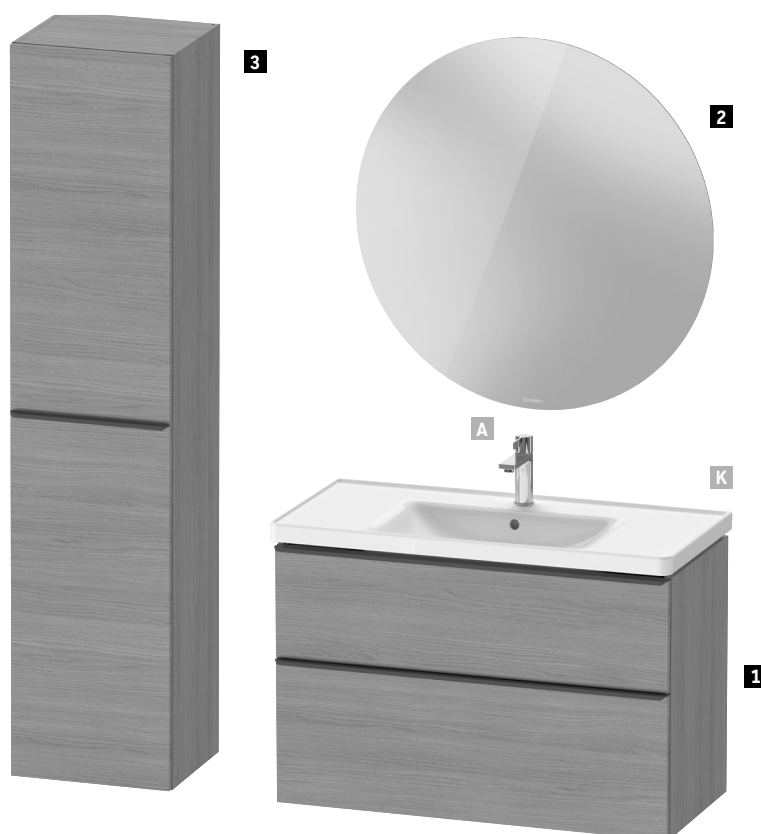

Příklad objednávky

Popis	1	doplňitelné	2	3
Typ výrobku	Skříňka pod umyvadlo závěsná	Vnitřní prostor	Zrcadlo	Vysoká skříňka
Šířka x Výška x Hloubka	984 x 625 x 452 mm	115 x 59 x 320 mm	900 x 900 x 34 mm	400 x 1760 x 360 mm
Počet	1	1	1	1
Barva	35 Dub Terra	Diamantová černá	Bílá	35 Dub Terra
Úchyt	Diamantová černá	-	-	Diamantová černá
Obj. č.	# DE 4356 0 35 35	# UV 9845 0 00 00	# LM 7853 0 00 00 0000	# DE 1328 L 35 35

Popis	K	A		
Typ výrobku	Umyvadlo	Páková umyvadlová baterie		
Šířka x Výška x Hloubka	1005 x 170 x 480 mm	velikost M		
Počet	1	1		
Barva	Bílá	-		
Úchyt	-	-		
Obj. č.	# 236710 00 00	# DE 1020