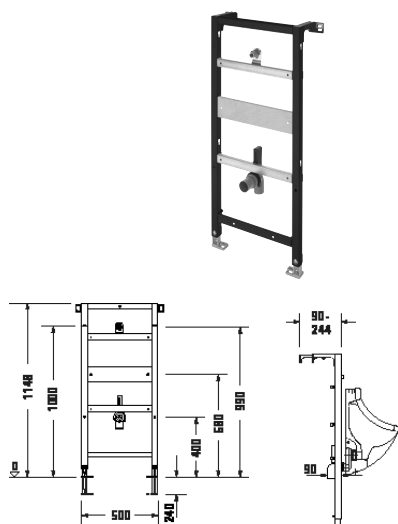

Instalační prvky

Typ produktu	Instalační prvek pro pisoár, Standard	Instalační prvek pro pisoár, Unterputzdruckspüler
Šířka x Výška	500 x 1148 mm	500 x 1148 mm
Hmotnost	11,0 kg	12,0 kg
Vágrys	✓	✓
Označení středu	✓	✓
Upevnění keramiky	Flexibilní, na traverze	Flexibilní, na traverze
Materiál upevňovacích traverz	Dřevo	Dřevo
Výškově nastavitelné příčky	✓	✓
Ovládání splachování	-	Mechanické / Elektronický
Inkl. universelles Unterputz-Kunststoffgehäuse für Urinalsteuerung	-	✓
Vč. šroubů s půlkulatou hlavou 5 x 16 mm	✓	-
Vč. pancéřové hadice R1/2	-	✓
Vč. vtokové spojky G1/2 A s břitovým těsněním	-	✓
	Objednací č.	Objednací č.
	WD3003 0000 00	WD3004 0000 00
	279€	445€

Související produkty

Protihluková sada			
	Objednací č.	Objednací č.	
	WD6015 0000 00	WD6015 0000 00	31€
Elektronická ovládací deska pro pisoár			
Název		A2	
Materiál čelního panelu		Litý zinek	
	Objednací č.	Objednací č.	
Bílá	Napájení z baterie	WD5006 0130 00	951€
	Napájení ze sítě	WD5007 0130 00	961€
Chrom Vyso- ký lesk	Napájení z baterie	WD5006 0230 00	967€
	Napájení ze sítě	WD5007 0230 00	979€