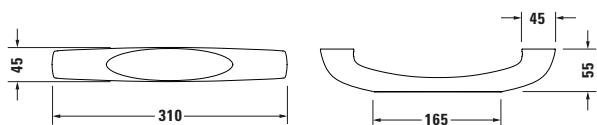

Informace o produktu

Vany

Madlo k vaně

Poloha madla k vaně je znázorněna na výkresech. Změna polohy madla k vaně se musí na žádost zkontrolovat.

U vířivých van se může poloha madla k vaně příp. lišit.

Madlo k vaně lze objednat jen namontované z výroby. Cena obsahuje madlo a montáž.

Madlo k vaně, chrom # 792804 00 0 00 1000