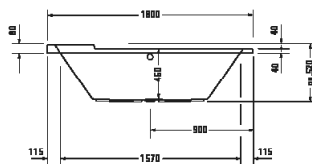

Vany a vířivé vany

Délka x Šířka	1800 x 800 mm					
Druh instalace	vestavný					
Počet sklonů	2					
Pozice opěradel	vlevo / vpravo					
Materiál	Sanitární akryl					
Užitný objem	170 l					
Hmotnost	22,0 kg					
Vířivý systém	-	Air-systém	Jet-systém	Combi-systém P	Combi-systém E	Combi-systém L
Vnitřní barva Bílá	700009 00000 0000 2.382€					
Související produkty						
Odpadní a přetoková armatura						
Chrom	792206 00000 1000 213€					
Odpadní a přetoková armatura s přítokem						
Barva	Chrom					
Přes přepad	792207 00000 1000 525€					
Na dně	791226 00000 1000 411€					
Nohy						
Výškově nastavitelný: 130 - 210 mm	790100 00000 0000 122€					
Nosný rám vany						
	790414 00000 0000 674€					
Vanový úchyt						
Chrom	792804 00000 1000 391€