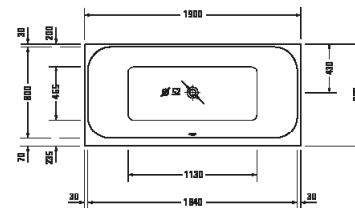

Happy D.2

Design by sieger design

Vany a vířivé vany

Délka x Šířka	1900 x 900 mm					
Druh instalace	vestavný					
Počet sklonů	2					
Pozice opěradel	vlevo / vpravo					
Materiál	Sanitární akryl					
Užitný objem	260 l					
Hmotnost	41,5 kg					
Vířivý systém	-	Air-systém	Jet-systém	Combi-systém P	Combi-systém E	Combi-systém L
Vnitřní barva Bílá	700315 00000 0000 1.446€					

Související produkty

Odpadní a přetoková armatura						
Chrom	792216 00000 1000 213€					
Odpadní a přetoková armatura s přítokem						
Barva	Chrom					
Přes přeпад	792217 00000 1000 525€					
Na dně	791226 00000 1000 411€					
Nohy						
Výškově nastavitelný: 130 - 210 mm	790100 00000 0000 122€					
Nosný rám vany	791475 00000 0000 513€					
Kotva vany	790103 00000 0000 50€					
Nástěnný profil	790126 00000 0000 20€					
Protihluková sada	791368 00000 0000¹ 196€					
Podhlavník						
Bílá	790009 00000 0000 151€					
Vanový úchyt						
Chrom	792804 00000 1000 391€					

¹ Nelze kombinovat s nosičem vany