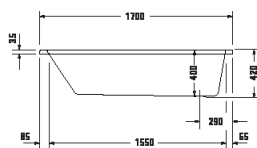

Duravit No.1

Design by Duravit

Vany a vířivé vany

Délka x Šířka	1700 x 750 mm					
Druh instalace	vestavný					
Počet sklonů	1					
Pozice opěradel	Variabilní					
Materiál	Sanitární akryl					
Užitný objem	145 l					
Hmotnost	20,5 kg					
Vířivý systém	-	Air-systém	Jet-systém	Combi-systém P	Combi-systém E	Combi-systém L
Vnitřní barva Bílá	700490 00000 0000 355€					
Související produkty						
Odpadní a přetoková armatura						
Chrom	790225 00000 1000 58€					
Odpadní a přetoková armatura s přítokem						
Způsob přítoku	Přes přeпад					
Chrom	792201 00000 1000 484€					
Nohy						
Výškově nastavitelný: 115 - 180 mm	790127 00000 0000 33€					
Nosný rám vany	792442 00000 0000 298€					
Kotva vany	790125 00000 0000 20€					
Nástěnný profil	790126 00000 0000 20€					
Protihluková sada	791368 00000 0000¹ 196€					
Vanový úchyt						
Chrom	792804 00000 1000 391€					

¹ Nelze kombinovat s nosičem vany