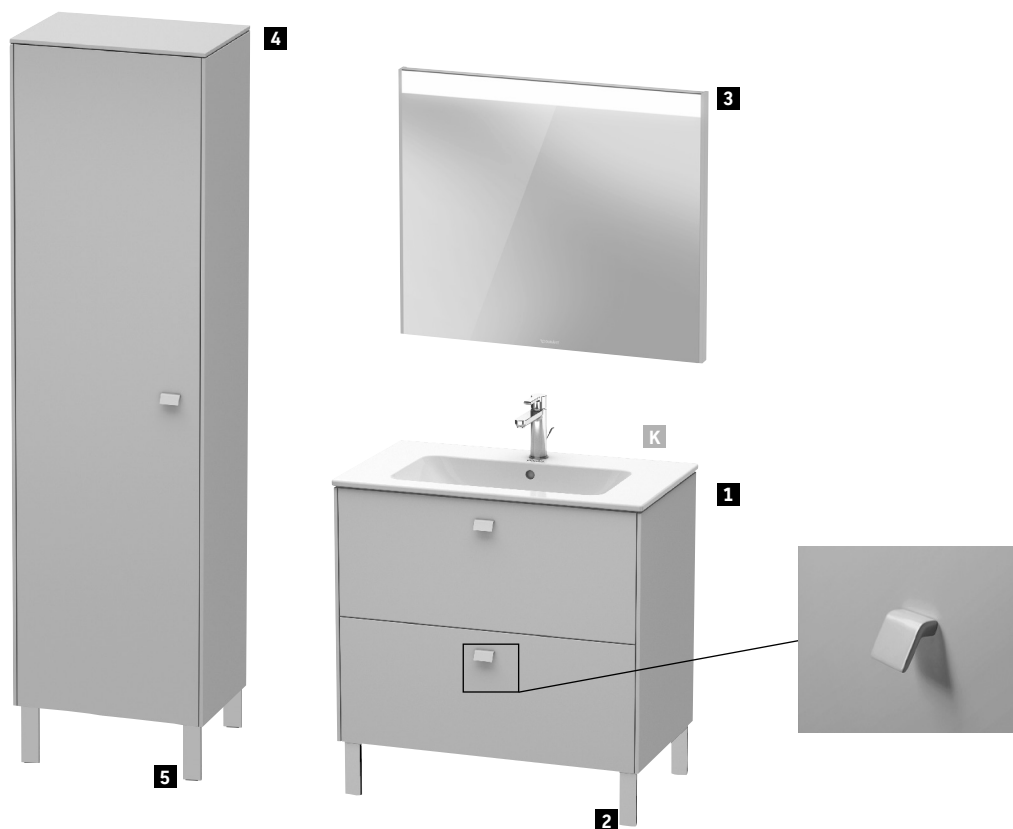

Příklad objednávky

Popis	1 a	1 b	2	doplňitelné
Typ výrobku	Skříňka pod umyvadlo stojící na podlaze	Skříňka pod umyvadlo stojící na podlaze	Nožičky	Dělení vnitřního prostoru s víkem
Šířka x Výška x Hloubka	820 x 683 x 479 mm	820 x 683 x 479 mm	152 x 44 x 10 mm	115 x 59 x 320 mm
Počet	1	1	1	1
Barva	07 Beton šedá matná	07 Beton šedá matná	v barvě čela	Diamantová černá
Úchyt	v barvě čela	chrom	-	-
Obj. č.	# BR 4402 0 07 07	# BR 4402 0 10 07	# BR 9794 0 07 07	# UV 9845 0 00 00

Popis	3	4	5	K
Typ výrobku	Zrcadlo	Vysoká skříňka	Nožičky pro vysokou skříňku	Umyvadlo
Šířka x Výška x Hloubka	820 x 700 x 45 mm	520 x 1770 x 360 mm	152 x 44 x 10 mm	830 x 180 x 490 mm
Počet	1	1	2	1
Barva	07 Beton šedá matná	07 Beton šedá matná	v barvě čela	Bílá
Úchyt	-	v barvě čela	-	-
Obj. č.	# BR 7002 0 0707 0000	# BR 1331 L 07 07	# BR 9793 0 07 07	# 233683 00 00