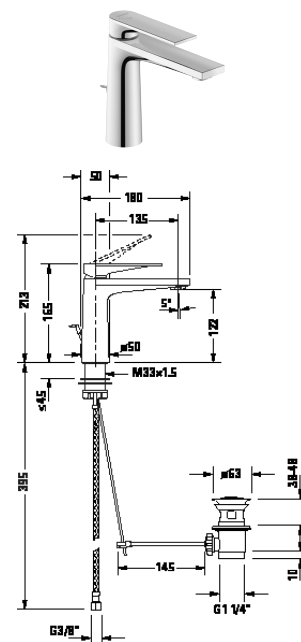

Umyvadlové baterie

Typ produktu	Páková umyvadlová baterie M		Páková umyvadlová baterie M FreshStart	
Druh montáže	Samonosný		Samonosný	
Výška	165 mm		165 mm	
Hrdlo	135 mm		135 mm	
Regulace teploty	Keramická kartuše		Keramická kartuše	
Výtok	Tvarovač proudu		Tvarovač proudu	
Druh připojení	Flexi připojovací hadice		Flexi připojovací hadice	
Nastavitelné omezení teploty	✓		✓	
Tlakovody (3 bar)	5 l/min		5 l/min	
Druh proudu	Normální proud		Normální proud	
UWL třída	1		1	
FreshStart	-		✓	
Barva	Chrom Vysoký lesk		Chrom Vysoký lesk	
	Objednací č.		Objednací č.	
bez táhla-odtokové armatury	TU1020 0020 10	198€	TU1021 0020 10	198€
s táhlem-odtokové armatury	TU1020 0010 10	207€	TU1021 0010 10	207€
Barva	Černá Matná		Černá Matná	
	Objednací č.		Objednací č.	
bez táhla-odtokové armatury	TU1020 0020 46	290€	TU1021 0020 46	290€