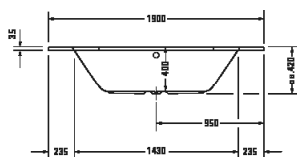

D-Code

Vany a vířivé vany

Délka x Šířka	1900 x 900 mm					
Druh instalace	vestavný					
Počet sklonů	2					
Pozice opěradel	vlevo / vpravo					
Materiál	Sanitární akryl					
Užitný objem	140 l					
Hmotnost	27,0 kg					
Vířivý systém	-	Air-systém	Jet-systém	Combi-systém P	Combi-systém E	Combi-systém L
Vnitřní barva Bílá	700138 00000 0000 584€					
Související produkty						
Odpadní a přetoková armatura						
Chrom	790226 00000 1000 79€					
Nohy						
Výškově nastavitelný: 115 - 180 mm	790127 00000 0000 33€					
Nosný rám vany						
	790477 00000 0000 359€					
Kotva vany						
	790125 00000 0000 20€					
Nástěnný profil						
	790126 00000 0000 20€					
Protihluková sada						
	791368 00000 0000¹ 196€					
Vanový úchyt						
Chrom	792804 00000 1000 391€					

¹ Nelze kombinovat s nosičem vany