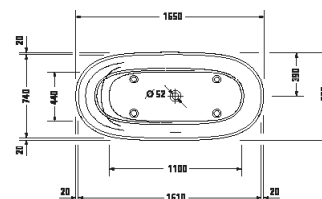

Vany a vířivé vany

Délka x šířka	1650 x 780 mm					
Druh instalace	Volně stojící					
Panel k vanám	Bezešvý panel					
Počet sklonů	2					
Pozice opěradel	vlevo / vpravo					
Rozdílná opěradla	✓					
Materiál	Minerální lití					
Druh materiálu	DuraSolid A					
Užitný objem	140 l					
Vč. podstavce	✓					
Vč. odtokové/přepadové armatury	✓					
Barva odpadu a přepadu	Chrom					
Hmotnost	95,0 kg					
Vířivý systém	-	Air-systém	Jet-systém	Combi-systém P	Combi-systém E	Combi-systém L
Bílá Matná	700459 00000 0000 4.729€					
Související produkty						
Vanový úchyt						
Chrom	792804 00000 1000 391€