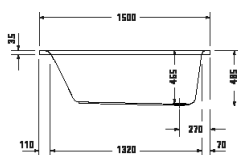

Vany a vířivé vany

Délka x Šířka	1500 x 750 mm					
Druh instalace	vestavný					
Počet sklonů	1					
Pozice opěradel	Variabilní					
Materiál	Sanitární akryl					
Užitný objem	125 l					
Hmotnost	21,0 kg					
Vířivý systém	-	Air-systém	Jet-systém	Combi-systém P	Combi-systém E	Combi-systém L
Vnitřní barva Bílá	700471 00000 0000 460€					
Související produkty						
Odpadní a přetoková armatura						
Chrom	790225 00000 1000 58€					
Odpadní a přetoková armatura s přítokem						
Způsob přítoku	Přes přeпад					
Chrom	792201 00000 1000 484€					
Nohy						
Výškově nastavitelný: 115 - 180 mm	790127 00000 0000 33€					
Nosný rám vany	792427 00000 0000 235€					
Kotva vany	790125 00000 0000 20€					
Nástěnný profil	790126 00000 0000 20€					
Protihluková sada	791368 00000 0000¹ 196€					
Vanový úchyt						
Chrom	792804 00000 1000 391€					

¹ Nelze kombinovat s nosičem vany