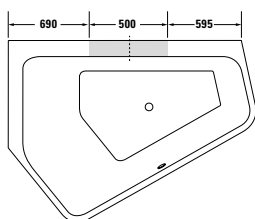

1. ☐ # 700392
   ☐ # 700396