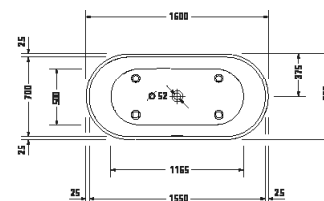

Vany a vířivé vany

Délka x šířka	1600 x 750 mm					
Druh instalace	Volně stojící					
Panel k vanám	Bezešvý panel					
Počet sklonů	2					
Pozice opěradel	vlevo / vpravo					
Materiál	Minerální lití					
Druh materiálu	DuraSolid A					
Užitný objem	220 l					
Vč. podstavce	✓					
Vč. odtokové/přepadové armatury	✓					
Barva odpadu a přepadu	Chrom					
Hmotnost	106,0 kg					
Vířivý systém	-	Air-systém	Jet-systém	Combi-systém P	Combi-systém E	Combi-systém L
Bílá Matná	700477 00000 0000 3.793€					
Související produkty						
Vanový úchyt						
Chrom	792804 00000 1000 391€