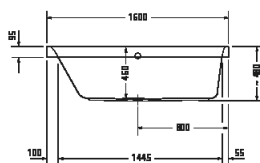

Vany a vířivé vany

Délka x Šířka	1600 x 700 mm					
Druh instalace	vestavný					
Počet sklonů	1					
Pozice opěradel	vlevo					
Materiál	Sanitární akryl					
Užitný objem	145 l					
Hmotnost	31,5 kg					
Vířivý systém	-	Air-systém	Jet-systém	Combi-systém P	Combi-systém E	Combi-systém L
Vnitřní barva Bílá	700308 00000 0000 899€					
Související produkty						
Odpadní a přetoková armatura						
Chrom	792216 00000 1000 213€					
Odpadní a přetoková armatura s přítokem						
Způsob přítoku	Přes přeпад					
Chrom	792217 00000 1000 525€					
Nohy						
Výškově nastavitelný: 130 - 210 mm	790100 00000 0000 122€					
Nosný rám vany	791468 00000 0000 343€					
Kotva vany	790103 00000 0000 50€					
Nástěnný profil	790126 00000 0000 20€					
Protihluková sada	791368 00000 0000¹ 196€					
Podhlavník						
Bílá	790009 00000 0000 151€					
Vanový úchyt						
Chrom	792804 00000 1000 391€					

¹ Netze kombinovat s nosičem vany