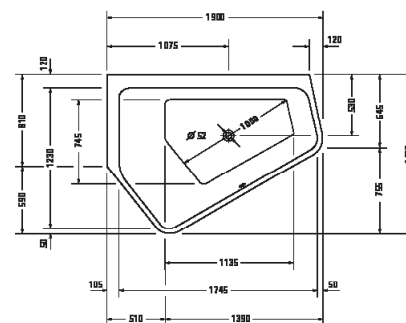

Paiova 5

Design by E00S

Vany a vířivé vany

Délka x šířka	1900 x 1400 mm					
Druh instalace	do levého rohu / vestavný					
Počet sklonů	2					
Pozice opěradel	vlevo					
Rozdílná opěradla	✓					
Materiál	Sanitární akryl					
Užitný objem	267 l					
Hmotnost	38,5 kg					
Vířivý systém	-	Air-systém	Jet-systém	Combi-systém P	Combi-systém E	Combi-systém L
Vnitřní barva Bílá	700392 00000 0000 1.953€					
Potřebné produkty						
Odpadní a přetoková armatura						
Chrom	792206 00000 1000 213€					
Odpadní a přetoková armatura s přítokem						
Barva	Chrom					
Přes přeпад	792207 00000 1000 525€					
Na dně	791226 00000 1000 411€					
Související produkty						
Nohy						
Výškově nastavitelný: 130 - 210 mm	790105 00000 0000 185€					
Kotva vany	790103 00000 0000 50€					
Nástěnný profil	790126 00000 0000 20€					
Protihluková sada	791368 00000 0000¹ 196€					
Podhlavník						
Bílá	790009 00000 0000 151€					
Vanový úchyt						
Chrom	792804 00000 1000 391€					
Vrtání otvoru pro armaturu do okraje vany	790650 00000 0000 95€					

¹ Nelze kombinovat s nosičem vany