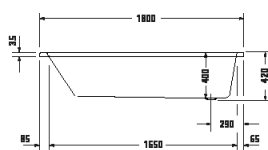

Vany a vířivé vany

Délka x Šířka	1800 x 800 mm					
Druh instalace	vestavný					
Počet sklonů	1					
Pozice opěradel	Variabilní					
Materiál	Sanitární akryl					
Užitný objem	180 l					
Hmotnost	22,0 kg					
Vířivý systém	-	Air-systém	Jet-systém	Combi-systém P	Combi-systém E	Combi-systém L
Vnitřní barva Bílá	700491 00000 0000 410€					
Související produkty						
Odpadní a přetoková armatura						
Chrom	790225 00000 1000 58€					
Odpadní a přetoková armatura s přítokem						
Způsob přítoku	Přes přeпад					
Chrom	792201 00000 1000 484€					
Nohy						
Výškově nastavitelný: 115 - 180 mm	790127 00000 0000 33€					
Nosný rám vany						
	792443 00000 0000 298€					
Kotva vany						
	790125 00000 0000 20€					
Nástěnný profil						
	790126 00000 0000 20€					
Protihluková sada						
	791368 00000 0000¹ 196€					
Vanový úchyt						
Chrom	792804 00000 1000 391€					

¹ Nelze kombinovat s nosičem vany