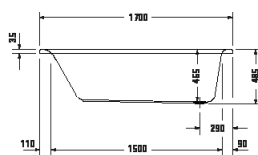

Vany a vířivé vany

Délka x šířka	1700 x 700 mm					
Druh instalace	vestavný					
Počet sklonů	1					
Pozice opěradel	Variabilní					
Materiál	Sanitární akryl					
Užitný objem	140 l					
Hmotnost	23,5 kg					
Vířivý systém	-	Air-systém	Jet-systém	Combi-systém P	Combi-systém E	Combi-systém L
Vnitřní barva Bílá	700478 00000 0000 486€					

Související produkty

Odpadní a přetoková armatura						
Chrom	790225 00000 1000 58€					
Odpadní a přetoková armatura s přítokem						
Způsob přítoku	Přes přeпад					
Chrom	792201 00000 1000 484€					
Nohy						
Výškově nastavitelný: 115 - 180 mm	790127 00000 0000 33€					
Nosný rám vany	792429 00000 0000 214€					
Kotva vany	790125 00000 0000 20€					
Nástěnný profil	790126 00000 0000 20€					
Protihluková sada	791368 00000 0000¹ 196€					
Vanový úchyt						
Chrom	792804 00000 1000 391€					

¹ Nelze kombinovat s nosičem vany