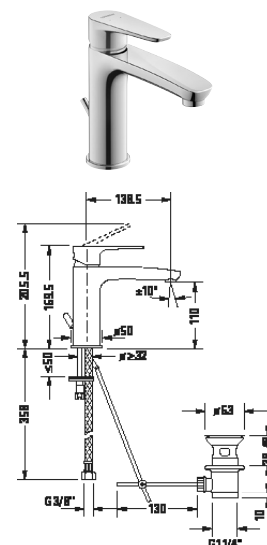

Umyvadlové baterie

Typ produktu	Páková umyvadlová baterie S		Páková umyvadlová baterie M	
Druh montáže	Samonosný		Samonosný	
Výška	155 mm		169 mm	
Hrdlo	101 mm		139 mm	
Regulace teploty	Keramická kartuše		Keramická kartuše	
Výtok	Tvarovač proudu s naklápěcí funkcí		Tvarovač proudu s naklápěcí funkcí	
Druh připojení	Flexi připojovací hadice, 3/8"		Flexi připojovací hadice, 3/8"	
Nastavitelné omezení teploty	✓		✓	
Tlakvody (3 bar)	5,5 l/min		5 l/min	
Třída hluku	I		I	
Druh proudu	Normální proud		Normální proud	
UWL třída	1		1	
Barva	Chrom Vysoký lesk		Chrom Vysoký lesk	
	Objednací č.		Objednací č.	
bez táhla-odtokové armatury	B11010 0020 10	160€	B11020 0020 10	179€
s táhlem-odtokové armatury	B11010 0010 10	170€	B11020 0010 10	190€