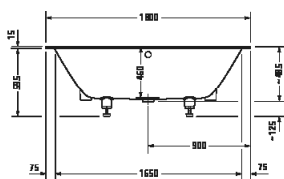

DuraSquare

Design by Duravit

Vany a vířivé vany

Délka x Šířka	1800 x 800 mm					
Druh instalace	vestavný					
Počet sklonů	2					
Pozice opěradel	vlevo / vpravo					
Materiál	Minerální lití					
Druh materiálu	DuraSolid A					
Užitný objem	170 l					
Vč. podstavce	✓					
Hmotnost	75,0 kg					
Vířivý systém	-	Air-systém	Jet-systém	Combi-systém P	Combi-systém E	Combi-systém L
Vnitřní barva Bílá Matná	700426 00000 0000 2.288€					
Související produkty						
Odpadní a přetoková armatura						
Chrom	792202 00000 1000 213€					
Odpadní a přetoková armatura s přítokem						
Barva	Chrom					
Přes přeпад	792203 00000 1000 525€					
Na dně	791228 00000 1000 443€					
Nástěnný profil	790126 00000 0000 20€					
Vanový úchyt						
Chrom	792804 00000 1000 391€					