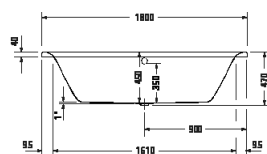

Vany a vířivé vany

Délka x Šířka	1800 x 800 mm					
Druh instalace	vestavný					
Počet sklonů	2					
Pozice opěradel	vlevo / vpravo					
Materiál	Sanitární akryl					
Užitný objem	226 l					
Hmotnost	30,0 kg					
Vířivý systém	-	Air-systém	Jet-systém	Combi-systém P	Combi-systém E	Combi-systém L
Bílá	700503 00000 0000 675€					
Související produkty						
Odpadní a přetoková armatura						
Chrom	792206 00000 1000 213€					
Odpadní a přetoková armatura s přítokem						
Barva	Chrom					
Přes přepad	792207 00000 1000 525€					
Na dně	791226 00000 1000 411€					
	791228 00000 1000 443€					
Nohy						
Výškově nastavitelný: 130 - 210 mm	790100 00000 0000 122€					
Nosný rám vany	792449 00000 0000 330€					
Kotva vany	790103 00000 0000 50€					
Nástěnný profil	790126 00000 0000 20€					
Protihluková sada	791368 00000 0000¹ 196€					
Vanový úchyt						
Chrom	792804 00000 1000 391€					

¹ Nelze kombinovat s nosičem vany