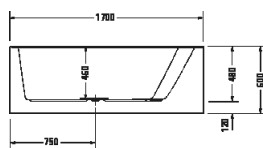

Vany a vířivé vany

Délka x šířka	1700 x 1000 mm					
Druh instalace	vestavný					
Panel k vanám	Bezešvý akrylátový panel					
Počet sklonů	1					
Pozice opěradel	vpravo					
Materiál	Sanitární akryl					
Užitný objem	170 l					
Vč. podstavce	✓					
Hmotnost	53,0 kg					
Vířivý systém	-	Air-systém	Jet-systém	Combi-systém P	Combi-systém E	Combi-systém L
Bílá	700265 00000 0000 2.943€					

Související produkty

Odpadní a přetoková armatura

Chrom	792210 00000 1000 213€					

Odpadní a přetoková armatura s přítokem

Barva	Chrom					
Přes přepad	792211 00000 1000 604€					
Na dně	791235 00000 1000 443€					

Kotva vany	790103 00000 0000 50€					

Nástěnný profil	790126 00000 0000 20€					

Protihluková sada	791368 00000 0000¹ 196€					

Podhlavník						
Bílá	790001 00000 0000 144€					

Vanový úchyt						
Chrom	792804 00000 1000 391€					

¹ Nelze kombinovat s nosičem vany