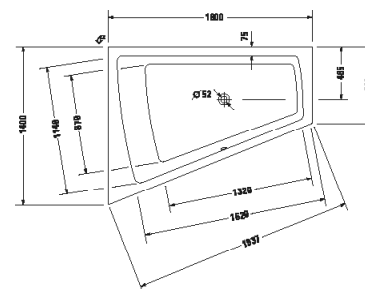

Vany a vířivé vany

Délka x Šířka	1800 x 1400 mm					
Druh instalace	vestavný					
Počet sklonů	1					
Pozice opěradel	vlevo					
Materiál	Sanitární akryl					
Užitný objem	315 l					
Hmotnost	41,0 kg					
Vířivý systém	-	Air-systém	Jet-systém	Combi-systém P	Combi-systém E	Combi-systém L
Vnitřní barva Bílá	700216 00000 0000 1.952€					
Související produkty						
Odpadní a přetoková armatura						
Chrom	792206 00000 1000 213€					
Odpadní a přetoková armatura s přítokem						
Barva	Chrom					
Přes přepad	792207 00000 1000 525€					
Na dně	791230 00000 1000 443€					
Nohy						
Výškově nastavitelný: 130 - 210 mm	790105 00000 0000 185€					
Kotva vany						
	790103 00000 0000 50€					
Nástěnný profil						
	790126 00000 0000 20€					
Protihluková sada						
	791368 00000 0000¹ 196€					
Podhlavník						
Bílá	790001 00000 0000 144€					
Vanový úchyt						
Chrom	792804 00000 1000 391€					

¹ Nelze kombinovat s nosičem vany