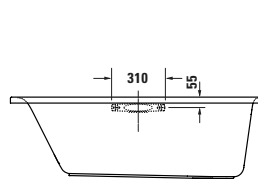

Série	Objednáací číslo							
D-Neo	# 700471	# 700472	# 700475	# 700476	# 700478	# 700479