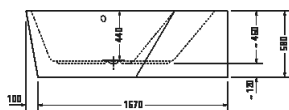

¹ Nelze kombinovat s nosiřem vany

Vany a vířivé vany

Délka x Šířka	1770 x 1300 mm					
Druh instalace	Do pravého rohu					
Panel k vanám	Bezešvý akrylátový panel					
Počet sklonů	2					
Pozice opěradel	vpravo					
Rozdílná opěradla	✓					
Materiál	Sanitární akryl					
Užitný objem	205 l					
Vč. podstavce	✓					
Hmotnost	70,0 kg					
Vířivý systém	-	Air-systém	Jet-systém	Combi-systém P	Combi-systém E	Combi-systém L
Bílá	700395 00000 0000 4.239€					