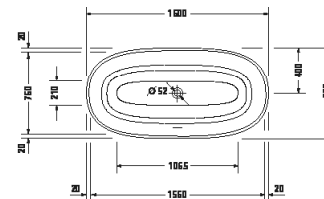

White Tulip

Design by Philippe Starck

Vany a vířivé vany

Délka x Šířka	1600 x 800 mm					
Druh instalace	Volně stojící					
Panel k vanám	Bezešvý akrylátový panel					
Počet sklonů	2					
Pozice opěradel	vlevo / vpravo					
Materiál	Sanitární akryl					
Užitný objem	205 l					
Vč. podstavce	✓					
Vč. odtokové/přepadové armatury	✓					
Barva odpadu a přepadu	Bílá					
Hmotnost	60,4 kg					
Vířivý systém	-	Air-systém	Jet-systém	Combi-systém P	Combi-systém E	Combi-systém L
Bílá	700468 00000 0000 4.168€					