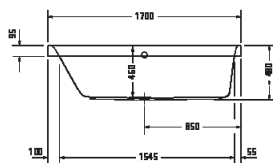

Vany a vířivé vany

Délka x šířka	1700 x 750 mm					
Druh instalace	vestavný					
Počet sklonů	1					
Pozice opěradel	vlevo					
Materiál	Sanitární akryl					
Užitný objem	180 l					
Hmotnost	31,5 kg					
Vířivý systém	-	Air-systém	Jet-systém	Combi-systém P	Combi-systém E	Combi-systém L
Vnitřní barva Bílá	700312 00000 0000 934€					
Související produkty						
Odpadní a přetoková armatura						
Chrom	792216 00000 1000 213€					
Odpadní a přetoková armatura s přítokem						
Způsob přítoku	Přes přeпад					
Chrom	792217 00000 1000 525€					
Nohy						
Výškově nastavitelný: 130 - 210 mm	790100 00000 0000 122€					
Nosný rám vany	791472 00000 0000 320€					
Kotva vany	790103 00000 0000 50€					
Nástěnný profil	790126 00000 0000 20€					
Protihluková sada	791368 00000 0000¹ 196€					
Podhlavník						
Bílá	790009 00000 0000 151€					
Vanový úchyt						
Chrom	792804 00000 1000 391€					

¹ Nelze kombinovat s nosičem vany