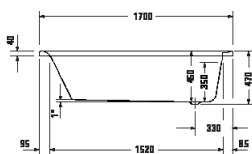

Vany a vířivé vany

Délka x Šířka	1700 x 750 mm					
Druh instalace	vestavný					
Počet sklonů	1					
Pozice opěradel	Hlava					
Rozdílná opěradla	✓					
Materiál	Sanitární akryl					
Užitný objem	216 l					
Hmotnost	28,5 kg					
Vířivý systém	-	Air-systém	Jet-systém	Combi-systém P	Combi-systém E	Combi-systém L
Bílá	700501 00000 0000 629€					

Související produkty

Odpadní a přetoková armatura						
Chrom	792202 00000 1000 213€					
Odpadní a přetoková armatura s přítokem						
Způsob přítoku	Přes přeпад					
Chrom	792203 00000 1000 525€					
Nohy						
Výškově nastavitelný: 130 - 210 mm	790100 00000 0000 122€					
Nosný rám vany	792447 00000 0000 375€					
Kotva vany	790103 00000 0000 50€					
Nástěnný profil	790126 00000 0000 20€					
Protihluková sada	791368 00000 0000¹ 196€					
Vanový úchyt						
Chrom	792804 00000 1000 391€					

¹ Nelze kombinovat s nosičem vany