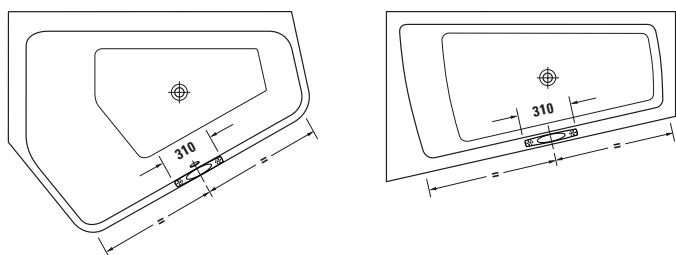

Série	Objednací číslo								
Paiova 5	# 700390	# 700391	# 700392	# 700393	# 700394	# 700395	# 700396	# 700397	
Paiova	# 700212	# 700213	# 700214	# 700215	# 700216	# 700217	# 700264	# 700265	# 700266
	# 700267	# 700268	# 700269