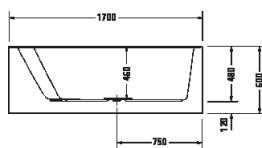

Vany a vířivé vany

Délka x šířka	1700 x 1000 mm					
Druh instalace	vestavný					
Panel k vanám	Bezešvý akrylátový panel					
Počet sklonů	1					
Pozice opěradel	vlevo					
Materiál	Sanitární akryl					
Užitný objem	170 l					
Vč. podstavce	✓					
Hmotnost	53,0 kg					
Vířivý systém	-	Air-systém	Jet-systém	Combi-systém P	Combi-systém E	Combi-systém L
Bílá	700264 00000 0000 2.943€					
Související produkty						
Odpadní a přetoková armatura						
Chrom	792210 00000 1000 213€					
Odpadní a přetoková armatura s přítokem						
Barva	Chrom					
Přes přepad	792211 00000 1000 604€					
Na dně	791235 00000 1000 443€					
Kotva vany	790103 00000 0000 50€					
Nástěnný profil	790126 00000 0000 20€					
Protihluková sada	791368 00000 0000¹ 196€					
Podhlavník						
Bílá	790001 00000 0000 144€					
Vanový úchyt						
Chrom	792804 00000 1000 391€					

¹ Nelze kombinovat s nosičem vany