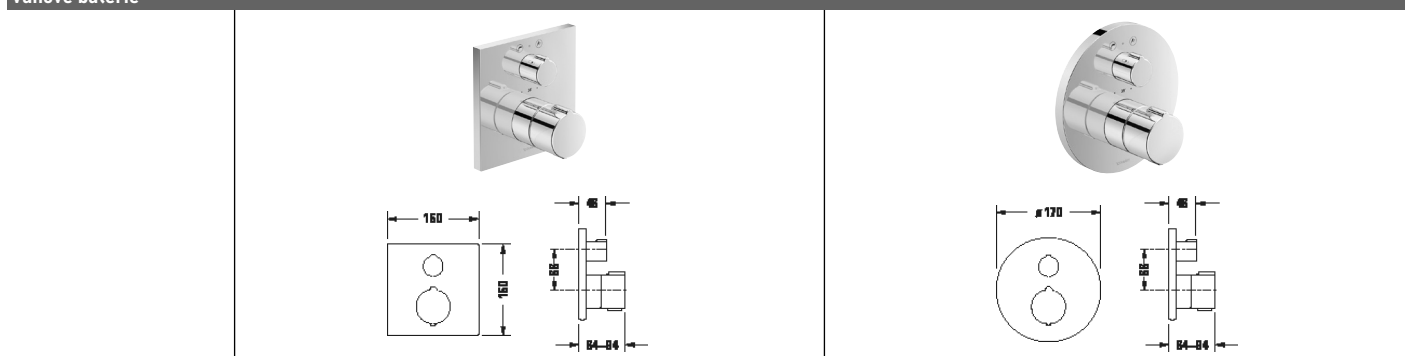

Vanové baterie

Typ produktu	Vanový termostat podomítkový		Vanový termostat podomítkový	
Připojení napouštění vody	Základní těleso		Základní těleso	
Regulace teploty	Termostatická kartuše		Termostatická kartuše	
Počet spotřebičů	2		2	
Trvar růžice	Hrnatý		Kulatý	
Šířka x Výška	150 x 150 mm		170 x 170 mm	
Tlakvody (3 bar)	20,6 l/min		20,6 l/min	
Pojistka (38 °C)	✓		✓	
Vč. viditelné části	✓		✓	
Vč. funkční jednotky	✓		✓	
Uživatel/Přepínač	Uzavírací a přepínací ventil		Uzavírací a přepínací ventil	
Barva	Chrom Vysoký lesk		Chrom Vysoký lesk	
	Objednací č.		Objednací č.	
	C15200 0130 10	769€	C15200 0140 10	740€
Kombinace pojistky	C15200 0170 10	975€	C15200 0180 10	940€
Barva	Černá Matná		Černá Matná	
	Objednací č.		Objednací č.	
	C15200 0130 46	1.078€	C15200 0140 46	1.040€

Potřebné produkty

Základní těleso

Typ produktu	Bluebox®		Bluebox®	
Druh montáže	Podomítkový		Podomítkový	
	Objednací č.		Objednací č.	
	DN 15	GK0900 0000 00	GK0900 0000 00	148€
Uzavírací ventil	DN 20	GK0900 0010 00	GK0900 0010 00	258€