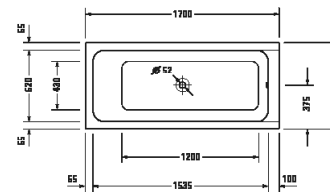

Vany a vířivé vany

Délka x šířka	1700 x 750 mm					
Druh instalace	vestavný					
Počet sklonů	1					
Pozice opěradel	Variabilní					
Materiál	Sanitární akryl					
Užitný objem	120 l					
Hmotnost	20,0 kg					
Vířivý systém	-	Air-systém	Jet-systém	Combi-systém P	Combi-systém E	Combi-systém L
Vnitřní barva Bílá	700099 00000 0000 358€					

Související produkty

Odpadní a přetoková armatura

Chrom	790227 00000 1000 80€					

Nohy

Výškově nastavitelný: 115 - 180 mm	790127 00000 0000 33€					

Nosný rám vany

	790473 00000 0000 292€					

Kotva vany

	790125 00000 0000 20€					

Nástěnný profil

	790126 00000 0000 20€					

Protihluková sada

	791368 00000 0000¹ 196€					

Vanový úchyt

Chrom	792804 00000 1000 391€					

Vanový panel vpředu

Šířka / Délka	1700 mm					
	701027 00000 0000 411€					
Bílá	703014 00000 0000 472€					

Vanový panel ze strany levý

Šířka / Délka	750 mm					
Bílá	701036 00000 0000 264€