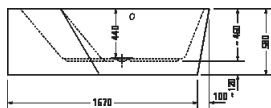

¹ Nelze kombinovat s nosiřem vany

Vany a vířivé vany

Délka x šířka	1770 x 1300 mm					
Druh instalace	do levého rohu					
Panel k vanám	Bezešvý akrylátový panel					
Počet sklonů	2					
Pozice opěradel	vlevo					
Rozdílná opěradla	✓					
Materiál	Sanitární akryl					
Užitný objem	205 l					
Vč. podstavce	✓					
Hmotnost	70,0 kg					
Vířivý systém	-	Air-systém	Jet-systém	Combi-systém P	Combi-systém E	Combi-systém L
Bílá	700394 00000 0000 4.239€					