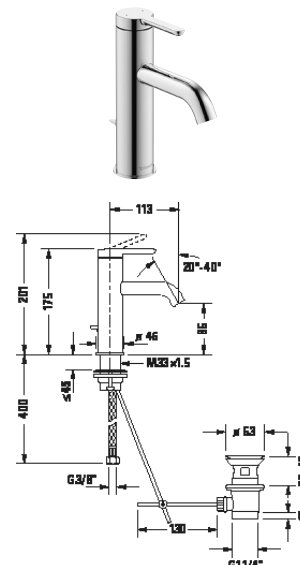

Umyvadlové baterie

Typ produktu	Páková umyvadlová baterie S		Páková umyvadlová baterie M	
Druh montáže	Samonosný		Samonosný	
Výška	155 mm		175 mm	
Hrdlo	91 mm		113 mm	
Regulace teploty	Keramická kartuše		Keramická kartuše	
Výtok	Tvarovač proudu s naklápěcí funkcí		Tvarovač proudu s naklápěcí funkcí	
Druh připojení	Flexi připojovací hadice, 3/8"		Flexi připojovací hadice, 3/8"	
Tlakvody (3 bar)	5 l/min		5 l/min	
Třída hluku	I		I	
Druh proudu	Normální proud		Normální proud	
UWL třída	1		1	
Barva	Chrom Vysoký lesk		Chrom Vysoký lesk	
	Objednací č.		Objednací č.	
bez táhla-odtokové armatury	C11010 0020 10	275€	C11020 0020 10	288€
s táhlem-odtokové armatury	C11010 0010 10	298€	C11020 0010 10	313€
Barva	Černá Matná		Černá Matná	
	Objednací č.		Objednací č.	
bez táhla-odtokové armatury	C11010 0020 46	387€	C11020 0020 46	406€
s táhlem-odtokové armatury	C11010 0010 46	416€	C11020 0010 46	441€