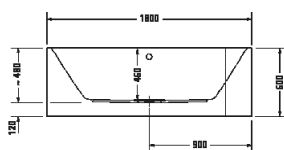

Vany a vířivé vany

Délka x šířka	1800 x 800 mm					
Druh instalace	do levého rohu					
Panel k vanám	Bezešvý akrylátový panel					
Počet sklonů	2					
Pozice opěradel	vlevo / vpravo					
Materiál	Sanitární akryl					
Užitný objem	180 l					
Vč. podstavce	✓					
Hmotnost	54,0 kg					
Vířivý systém	-	Air-systém	Jet-systém	Combi-systém P	Combi-systém E	Combi-systém L
Bílá	700316 00000 0000 3.260€					

Související produkty

Odpadní a přetoková armatura						
Chrom	792218 00000 1000 159€					
Odpadní a přetoková armatura s přítokem						
Barva	Chrom					
Přes přeпад	792219 00000 1000 454€					
Na dně	791228 00000 1000 443€					
Nástěnný profil	790126 00000 0000 20€					
Podhlavník						
Bílá	790009 00000 0000 151€					
Vanový úchyt						
Chrom	792804 00000 1000 391€