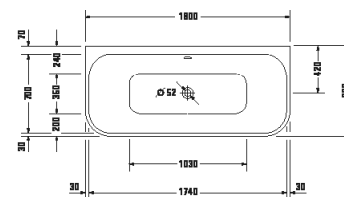

Happy D.2 Plus

Design by sieger design

Vany a vířivé vany

Délka x Šířka	1800 x 800 mm					
Druh instalace	Předstěnová					
Panel k vanám	Bezešvý akrylátový panel					
Počet sklonů	2					
Pozice opěradel	vlevo / vpravo					
Materiál	Sanitární akryl					
Užitný objem	180 l					
Vč. podstavce	✓					
Hmotnost	65,0 kg					
Vířivý systém	-	Air-systém	Jet-systém	Combi-systém P	Combi-systém E	Combi-systém L
Vnitřní barva Bílá / Vnější barva Grafitová Super matná	700451 80000 0000					
	3.528€					
Související produkty						
Odpadní a přetoková armatura						
Bílá	792218 00000 0000					
	159€					
Chrom	792218 00000 1000					
	159€					
Odpadní a přetoková armatura s přítokem						
Bílá	Přes přeпад	792219 00000 0000				
		454€				
Chrom	Přes přeпад	792219 00000 1000				
		454€				
	Na dně	791228 00000 1000				
		443€				
Nástěnný profil	790126 00000 0000					
	20€					
Podhlavník						
Bílá	790009 00000 0000					
	151€					
Vanový úchyt						
Chrom	792804 00000 1000					
	391€