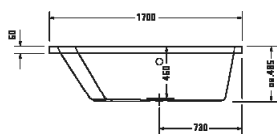

Vany a vířivé vany

Délka x Šířka	1700 x 1300 mm					
Druh instalace	vestavný					
Počet sklonů	1					
Pozice opěradel	vlevo					
Materiál	Sanitární akryl					
Užitný objem	235 l					
Hmotnost	36,0 kg					
Vířivý systém	-	Air-systém	Jet-systém	Combi-systém P	Combi-systém E	Combi-systém L
Vnitřní barva Bílá	700214 00000 0000 1.773€					
Související produkty						
Odpadní a přetoková armatura						
Chrom	792206 00000 1000 213€					
Odpadní a přetoková armatura s přítokem						
Barva	Chrom					
Přes přepad	792207 00000 1000 525€					
Na dně	791230 00000 1000 443€					
Nohy						
Výškově nastavitelný: 130 - 210 mm	790105 00000 0000 185€					
Kotva vany	790103 00000 0000 50€					
Nástěnný profil	790126 00000 0000 20€					
Protihluková sada	791368 00000 0000¹ 196€					
Podhlavník						
Bílá	790001 00000 0000 144€					
Vanový úchyt						
Chrom	792804 00000 1000 391€					

¹ Nelze kombinovat s nosičem vany