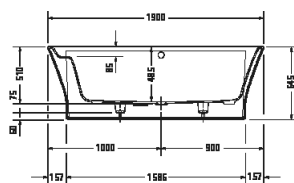

Cape Cod

Design by Philippe Starck

Vany a vířivé vany

Délka x šířka	1900 x 900 mm					
Druh instalace	Předstěnová					
Panel k vanám	Bezešvý panel					
Počet sklonů	1					
Pozice opěradel	vlevo / vpravo					
Rozdílná opěradla	✓					
Materiál	Minerální lití					
Druh materiálu	DuraSolid A					
Užitný objem	205 l					
Vč. podstavce	✓					
Hmotnost	114,0 kg					
Vířivý systém	-	Air-systém	Jet-systém	Combi-systém P	Combi-systém E	Combi-systém L
Bílá Matná	700364 00000 0000 4.031€					