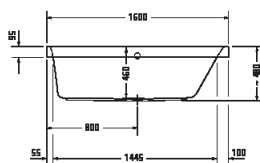

Happy D.2

Design by sieger design

Vany a vířivé vany

Délka x šířka	1600 x 700 mm					
Druh instalace	vestavný					
Počet sklonů	1					
Pozice opěradel	vpravo					
Materiál	Sanitární akryl					
Užitný objem	145 l					
Hmotnost	31,5 kg					
Vířivý systém	-	Air-systém	Jet-systém	Combi-systém P	Combi-systém E	Combi-systém L
Vnitřní barva Bílá	700309 00000 0000 899€					
Související produkty						
Odpadní a přetoková armatura						
Chrom	792216 00000 1000 213€					
Odpadní a přetoková armatura s přítokem						
Způsob přítoku	Přes přepad					
Chrom	792217 00000 1000 525€					
Nohy						
Výškově nastavitelný: 130 - 210 mm	790100 00000 0000 122€					
Nosný rám vany	791468 00000 0000 343€					
Kotva vany	790103 00000 0000 50€					
Nástěnný profil	790126 00000 0000 20€					
Protihluková sada	791368 00000 0000¹ 196€					
Podhlavník						
Bílá	790009 00000 0000 151€					
Vanový úchyt						
Chrom	792804 00000 1000 391€					

¹ Netze kombinovat s nosičem vany