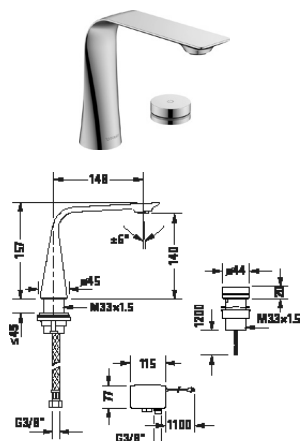

Umyvadlové baterie

Typ produktu	Elektronická dvouotvorová umyvadlová baterie		Elektronická dvouotvorová umyvadlová baterie	
Název	M		M	
Typ síťového napájení	Zástrčka		Integrované síťové napájení	
Druh montáže	Samonosný		Samonosný	
Výška	157 mm		157 mm	
Hrdlo	148 mm		148 mm	
Regulace teploty	Keramická kartuše		Keramická kartuše	
Výtok	Tvarovač proudu s naklápěcí funkcí		Tvarovač proudu s naklápěcí funkcí	
Druh připojení	Flexi připojovací hadice, 3/8"		Flexi připojovací hadice, 3/8"	
Nastavitelné omezení teploty	✓		✓	
Tlakovody (3 bar)	5 l/min		5 l/min	
Funkce uzamčení ovládání	Max. 45 s		Max. 45 s	
Nastavitelná doba vodního toku	✓		✓	
Hygienický oplach	✓		✓	
Druh proudu	Normální proud		Normální proud	
Vč. odtoku	✓		✓	
Vč. řídicí jednotky	✓		✓	
Vč. řídicí jednotky	✓		✓	
Druh ovládání	Ovládací prvek		Ovládací prvek	
Elektronické napájení	Napájení ze sítě		Napájení ze sítě	

	Objednací č.		Objednací č.	
Chrom Vysoký lesk	D11100 0070 10	2.207€	D11100 0080 10	2.350€
Černá Matná	D11100 0070 46	3.088€	D11100 0080 46	3.289€

Související produkty

Průtokový ventil neuzavíratelný

Vhodné pro	Umyvadlo bez přepadu		Umyvadlo bez přepadu		
	Objednací č.		Objednací č.		
Chrom	69 mm	005024 1000	80€	005024 1000	80€
	95 mm	005038 1000	80€	005038 1000	80€
Černá Matná	69 mm	005024 4600	119€	005024 4600	119€
	95 mm	005038 4600	119€	005038 4600	119€