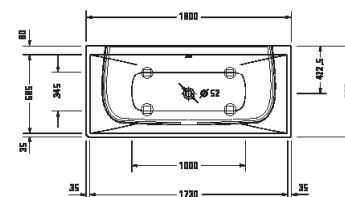

Vany a vířivé vany

Délka x Šířka	1800 x 800 mm					
Druh instalace	Předstěnová					
Panel k vanám	Bezešvý panel					
Počet sklonů	2					
Pozice opěradel	vlevo / vpravo					
Materiál	Minerální lití					
Druh materiálu	DuraSolid A					
Užitný objem	195 l					
Vč. podstavce	✓					
Hmotnost	128,0 kg					
Vířivý systém	-	Air-systém	Jet-systém	Combi-systém P	Combi-systém E	Combi-systém L
Bílá Matná	700429 00000 0000 4.238€					
Související produkty						
Odpadní a přetoková armatura						
Chrom	792204 00000 1000 213€					
Odpadní a přetoková armatura s přítokem						
Barva	Chrom					
Přes přepad	792205 00000 1000 604€					
Na dně	791228 00000 1000 443€					
Nástěnný profil	790126 00000 0000 20€					
Vanový úchyt						
Chrom	792804 00000 1000 391€