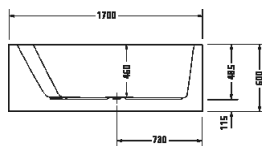

Vany a vířivé vany

Délka x Šířka	1700 x 1300 mm					
Druh instalace	vestavný					
Panel k vanám	Bezešvý akrylátový panel					
Počet sklonů	1					
Pozice opěradel	vlevo					
Materiál	Sanitární akryl					
Užitný objem	225 l					
Vč. podstavce	✓					
Hmotnost	62,0 kg					
Vířivý systém	-	Air-systém	Jet-systém	Combi-systém P	Combi-systém E	Combi-systém L
Bílá	700266 00000 0000 3.354€					

Související produkty

Odpadní a přetoková armatura

Chrom	792210 00000 1000 213€					

Odpadní a přetoková armatura s přítokem

Barva	Chrom					
Přes přepad	792211 00000 1000 604€					
Na dně	791235 00000 1000 443€					

Kotva vany

	790103 00000 0000 50€					

Nástěnný profil

	790126 00000 0000 20€					

Protihluková sada

	791368 00000 0000¹ 196€					

Podhlavník

Bílá	790001 00000 0000 144€					

Vanový úchyt

Chrom	792804 00000 1000 391€					

¹ Nelze kombinovat s nosičem vany