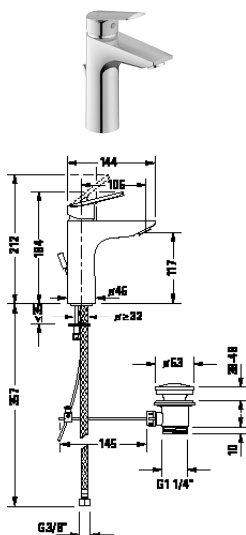

Umyvadlové baterie

Typ produktu	Páková umyvadlová baterie M FreshStart		Páková umyvadlová baterie M MinusFlow	
Druh montáže	Samonosný		Samonosný	
Výška	184 mm		184 mm	
Hrdlo	106 mm		106 mm	
Regulace teploty	Keramická kartuše		Keramická kartuše	
Výtok	Tvarovač proudu		Tvarovač proudu	
Druh připojení	Flexi připojovací hadice, 3/8"		Flexi připojovací hadice, 3/8"	
Tlak vody (3 bar)	5 l/min		3,5 l/min	
Druh proudu	Normální proud		Normální proud	
FreshStart	✓		-	
MinusFlow	-		✓	
Barva	Chrom Vysoký lesk		Chrom Vysoký lesk	
	Objednací č.		Objednací č.	
bez táhla-odtokové armatury	N11021 0020 10	128€	N11022 0020 10	128€
s táhlem-odtokové armatury	N11021 0010 10	143€	N11022 0010 10	143€