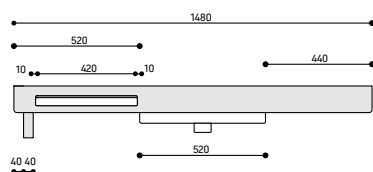

Pravidlo 2: Min. boční přesah (jednostranný) a min. šířka desky při použití jednoho držáku na ručník - výřezu v límci desky, přičemž je deska podepřena jedním nosičem = 520 / 1480 mm.

Výřez na držák na ručník se nachází vždy vedle umyvadla a může být umístěn variabilně (osové rozměry nutno uvést v objednacím formuláři).