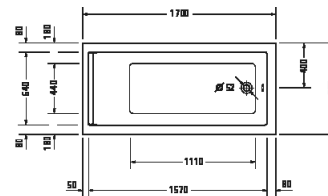

Vany a vířivé vany

Délka x šířka	1700 x 800 mm					
Druh instalace	vestavný					
Počet sklonů	1					
Pozice opěradel	Variabilní					
Materiál	Sanitární akryl					
Užitný objem	186 l					
Hmotnost	28,5 kg					
Vířivý systém	-	Air-systém	Jet-systém	Combi-systém P	Combi-systém E	Combi-systém L
Vnitřní barva Bílá	700336 00000 0000 959€					
Související produkty						
Odpadní a přetoková armatura						
Chrom	792200 00000 1000 167€					
Odpadní a přetoková armatura s přítokem						
Způsob přítoku	Přes přeпад					
Chrom	792201 00000 1000 484€					
Nohy						
Výškově nastavitelný: 130 - 210 mm	790100 00000 0000 122€					
Nosný rám vany	791444 00000 0000 324€					
Kotva vany	790103 00000 0000 50€					
Nástěnný profil	790126 00000 0000 20€					
Protihluková sada	791368 00000 0000¹ 196€					
Podhlavník						
Bílá	790010 00000 0000 151€					
Vanový úchyt						
Chrom	792804 00000 1000 391€					
Panel do levého rohu						
Stínová spára	10 mm					
Celková výška vč. vanového okraje a stínové spáry	600 mm					
Hloubka / Šířka	790 mm					
Bílá	ST8910 0828 2² 975€