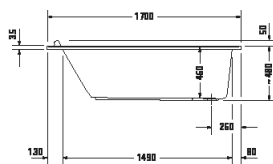

Vany a vířivé vany

Délka x šířka	1700 x 800 mm					
Druh instalace	vestavný					
Počet sklonů	1					
Pozice opěradel	Variabilní					
Materiál	Sanitární akryl					
Užitný objem	186 l					
Hmotnost	28,5 kg					
Vířivý systém	-	Air-systém	Jet-systém	Combi-systém P	Combi-systém E	Combi-systém L
Vnitřní barva Bílá	700336 00000 0000 959€					
Související produkty						
Odpadní a přetoková armatura						
Chrom	792200 00000 1000 167€					
Odpadní a přetoková armatura s přítokem						
Způsob přítoku	Přes přeпад					
Chrom	792201 00000 1000 484€					
Nohy						
Výškově nastavitelný: 130 - 210 mm	790100 00000 0000 122€					
Nosný rám vany	791444 00000 0000 324€					
Kotva vany	790103 00000 0000 50€					
Nástěnný profil	790126 00000 0000 20€					
Protihluková sada	791368 00000 0000¹ 196€					
Podhlavník						
Bílá	790010 00000 0000 151€					
Vanový úchyt						
Chrom	792804 00000 1000 391€					
Panel do levého rohu						
Stínová spára	10 mm					
Celková výška vč. vanového okraje a stínové spáry	600 mm					
Hloubka / Šířka	790 mm					
Bílá	ST8910 0828 2² 975€