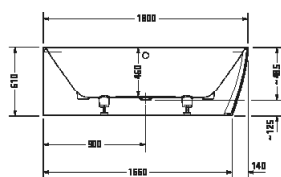

Vany a vířivé vany

Délka x Šířka	1800 x 800 mm					
Druh instalace	do levého rohu					
Panel k vanám	Bezešvý panel					
Počet sklonů	2					
Pozice opěradel	vlevo / vpravo					
Materiál	Minerální lití					
Druh materiálu	DuraSolid A					
Užitný objem	195 l					
Vč. podstavce	✓					
Hmotnost	118,0 kg					
Vířivý systém	-	Air-systém	Jet-systém	Combi-systém P	Combi-systém E	Combi-systém L
Bílá Matná	700427 00000 0000 4.238€					
Související produkty						
Odpadní a přetoková armatura						
Chrom	792204 00000 1000 213€					
Odpadní a přetoková armatura s přítokem						
Barva	Chrom					
Přes přepad	792205 00000 1000 604€					
Na dně	791228 00000 1000 443€					
Nástěnný profil	790126 00000 0000 20€					
Vanový úchyt						
Chrom	792804 00000 1000 391€