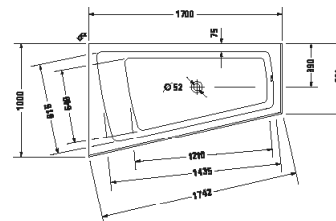

Vany a vířivé vany

Délka x šířka	1700 x 1000 mm					
Druh instalace	vestavný					
Panel k vanám	Bezešvý akrylátový panel					
Počet sklonů	1					
Pozice opěradel	vlevo					
Materiál	Sanitární akryl					
Užitný objem	170 l					
Vč. podstavce	✓					
Hmotnost	53,0 kg					
Vířivý systém	-	Air-systém	Jet-systém	Combi-systém P	Combi-systém E	Combi-systém L
Bílá	700264 00000 0000 2.943€					
Související produkty						
Odpadní a přetoková armatura						
Chrom	792210 00000 1000 213€					
Odpadní a přetoková armatura s přítokem						
Barva	Chrom					
Přes přepad	792211 00000 1000 604€					
Na dně	791235 00000 1000 443€					
Kotva vany	790103 00000 0000 50€					
Nástěnný profil	790126 00000 0000 20€					
Protihluková sada	791368 00000 0000¹ 196€					
Podhlavník						
Bílá	790001 00000 0000 144€					
Vanový úchyt						
Chrom	792804 00000 1000 391€					

¹ Nelze kombinovat s nosičem vany