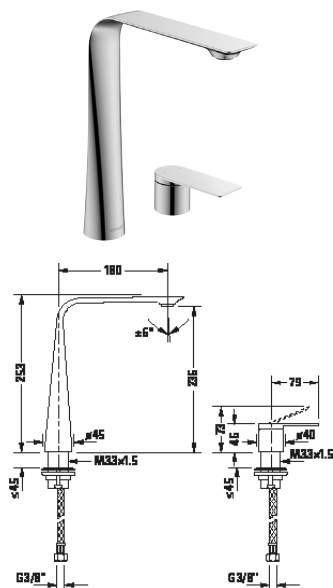

Umyvadlové baterie

Typ produktu	Dvouotvorová umyvadlová baterie XL	Dvouotvorová umyvadlová baterie XL
Druh montáže	Samonosný	Samonosný
Výška	253 mm	253 mm
Hrdlo	180 mm	180 mm
Regulace teploty	Keramická kartuše	Keramická kartuše
Výtok	Tvarovač proudu s naklápěcí funkcí	Tvarovač proudu s naklápěcí funkcí
Druh připojení	Flexi připojovací hadice, 3/8"	Flexi připojovací hadice, 3/8"
Tlakovody (3 bar)	5 l/min	5 l/min
Druh proudu	Normální proud	Normální proud
S otočným ovladačem	-	✓
Barva	Chrom Vysoký lesk	Chrom Vysoký lesk

bez táhla-odtokové armatury	Objednací č. D11130 0020 10	1.695€	Objednací č. D11130 0090 10	1.784€

Barva	Černá Matná	
bez táhla-odtokové armatury	Objednací č. D11130 0020 46	2.373€

Související produkty

Průtokový ventil neuzavíratelný		Umyvadlo bez přepadu		Umyvadlo bez přepadu	
Vhodné pro		Objednací č.		Objednací č.	
Chrom	69 mm	005024 1000	80€	005024 1000	80€
	95 mm	005038 1000	80€	005038 1000	80€
Černá Matná	69 mm	005024 4600	119€		
	95 mm	005038 4600	119€