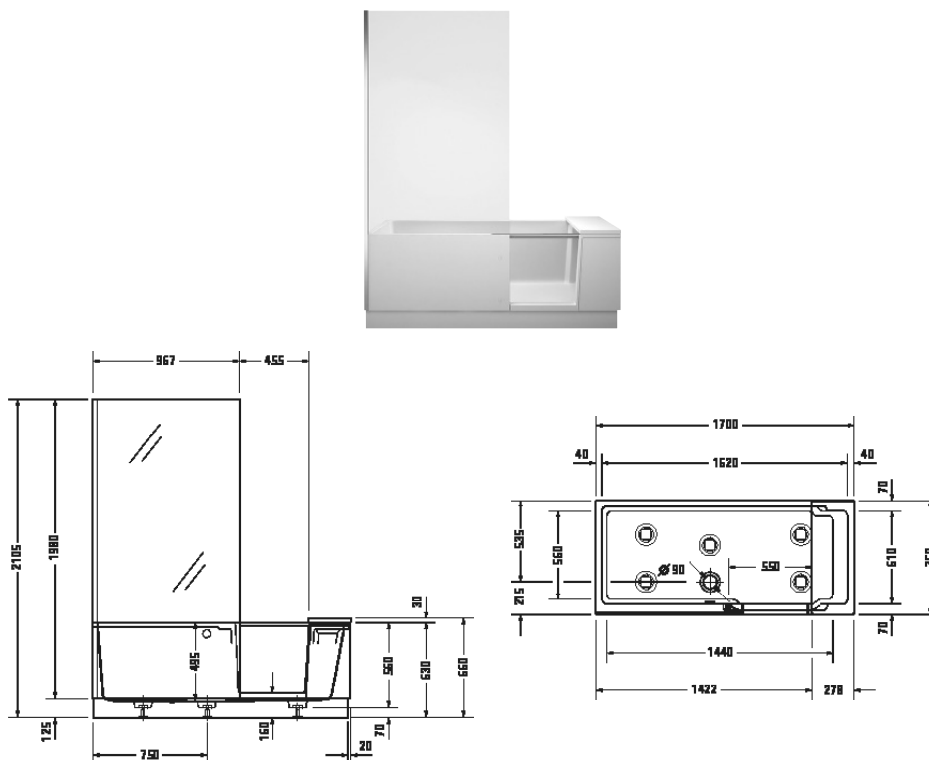

Vany a vířivé vany

Délka x Šířka	1700 x 750 mm
Druh instalace	Do niky
Panel k vanám	Litý minerální panel
Počet sklonů	1
Pozice opěradel	vpravo
Materiál	Minerální lití
Druh materiálu	DuraSolid A
Barva	Bílá
Užitný objem	285 l
Pozice sprchového koutu	vlevo
Lesk dekoru	Čiré sklo
Vč. podstavce	✓
Vč. montovaných dveří	✓
Hmotnost výrobku	136 kg

	Objednací č.	
	700454 00000 0000	7.133€

Potřebné produkty

Odpadní a přetoková armatura

	Objednací č.	
Chrom	791246 00000 1000	716€

Odpadní a přetoková armatura s přítokem

Způsob přítoku	Přes přeпад	
	Objednací č.	
Chrom	791249 00000 1000	1.098€

Související produkty

Nástěnný profil

	Objednací č.	
	790126 00000 0000	20€