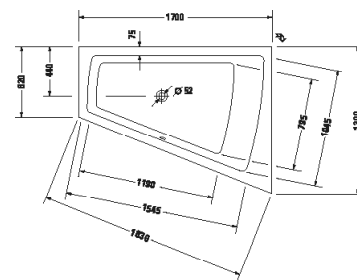

Vany a vířivé vany

Délka x Šířka	1700 x 1300 mm					
Druh instalace	vestavný					
Počet sklonů	1					
Pozice opěradel	vpravo					
Materiál	Sanitární akryl					
Užitný objem	235 l					
Hmotnost	36,0 kg					
Vířivý systém	-	Air-systém	Jet-systém	Combi-systém P	Combi-systém E	Combi-systém L
Vnitřní barva Bílá	700215 00000 0000 1.773€					
Související produkty						
Odpadní a přetoková armatura						
Chrom	792206 00000 1000 213€					
Odpadní a přetoková armatura s přítokem						
Barva	Chrom					
Přes přepad	792207 00000 1000 525€					
Na dně	791230 00000 1000 443€					
Nohy						
Výškově nastavitelný: 130 - 210 mm	790105 00000 0000 185€					
Kotva vany	790103 00000 0000 50€					
Nástěnný profil	790126 00000 0000 20€					
Protihluková sada	791368 00000 0000¹ 196€					
Podhlavník						
Bílá	790001 00000 0000 144€					
Vanový úchyt						
Chrom	792804 00000 1000 391€					

¹ Nelze kombinovat s nosičem vany