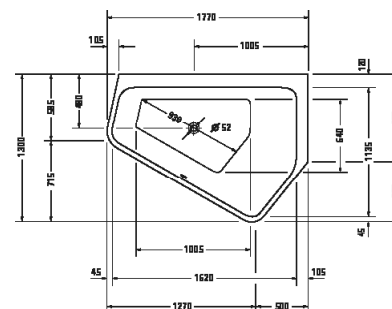

Pařova 5

Design by E00S

Vany a vřivřv vany

Dřlka x řřřka	1770 x 1300 mm					
Druh instalace	Do pravřho rohu / vestavnř					
Pořet sklonř	2					
Pozice opřradel	vpravo					
Rozdřlnř opřradla	✓					
Materiřl	Sanitřrnnř akryl					
Uřitnř objem	205 l					
Hmotnost	33,0 kg					
Vřivřvř systřm	-	Air-systřm	Jet-systřm	Combi-systřm P	Combi-systřm E	Combi-systřm L
Vnitřnř barva Břlř	700391 00000 0000 1.781€					
Potřebnř produkty						
Odpadnř a přetokovř armatura						
Chrom	792206 00000 1000 213€					
Odpadnř a přetokovř armatura s přřtokem						
Barva	Chrom					
Přes přřpad	792207 00000 1000 525€					
Na dnř	791226 00000 1000 411€					
Souvisejřcř produkty						
Nohy						
Vřřskovř nastavitelnř: 130 - 210 mm	790105 00000 0000 185€					
Kotva vany	790103 00000 0000 50€					
Nřstřnnř profil	790126 00000 0000 20€					
Protihlukovř sada	791368 00000 0000¹ 196€					
Podhlavnřk						
Břlř	790009 00000 0000 151€					
Vanovř řchyt						
Chrom	792804 00000 1000 391€					
Vřtřnř otvoru pro armaturu do okraje vany	790650 00000 0000 95€					

¹ Nelze kombinovat s nosiřem vany