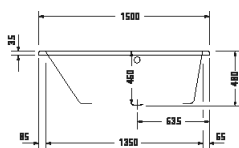

Vany a vířivé vany

Délka x šířka	1500 x 800 mm					
Druh instalace	vestavný					
Počet sklonů	1					
Pozice opěradel	vlevo					
Materiál	Sanitární akryl					
Užitný objem	115 l					
Hmotnost	22,5 kg					
Vířivý systém	-	Air-systém	Jet-systém	Combi-systém P	Combi-systém E	Combi-systém L
Vnitřní barva Bílá	700504 00000 0000 437€					
Související produkty						
Odpadní a přetoková armatura						
Chrom	791287 00000 1000 75€					
Odpadní a přetoková armatura s přítokem						
Způsob přítoku	Přes přeпад					
Chrom	792217 00000 1000 525€					
Nohy						
Výškově nastavitelný: 115 - 180 mm	790158 00000 0000 46€					
Nosný rám vany						
	792433 00000 0000 568€					
Kotva vany						
	790125 00000 0000 20€					
Nástěnný profil						
	790126 00000 0000 20€					
Protihluková sada						
	791368 00000 0000¹ 196€					
Vanový úchyt						
Chrom	792804 00000 1000 391€					

¹ Nelze kombinovat s nosičem vany