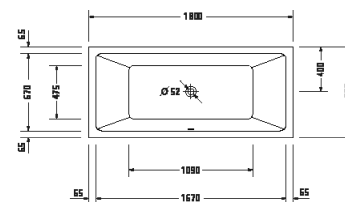

Duravit No.1

Design by Duravit

Vany a vířivé vany

Délka x Šířka	1800 x 800 mm					
Druh instalace	vestavný					
Počet sklonů	2					
Pozice opěradel	vlevo / vpravo					
Materiál	Sanitární akryl					
Užitný objem	160 l					
Hmotnost	25,0 kg					
Vířivý systém	-	Air-systém	Jet-systém	Combi-systém P	Combi-systém E	Combi-systém L
Vnitřní barva Bílá	700492 00000 0000 474€					
Související produkty						
Odpadní a přetoková armatura						
Chrom	791287 00000 1000 75€					
Odpadní a přetoková armatura s přítokem						
Způsob přítoku	Přes přepad					
Chrom	792217 00000 1000 525€					
Nohy						
Výškově nastavitelný: 115 - 180 mm	790127 00000 0000 33€					
Nosný rám vany						
	792444 00000 0000 298€					
Kotva vany						
	790125 00000 0000 20€					
Nástěnný profil						
	790126 00000 0000 20€					
Protihluková sada						
	791368 00000 0000¹ 196€					
Vanový úchyt						
Chrom	792804 00000 1000 391€					

¹ Nelze kombinovat s nosičem vany