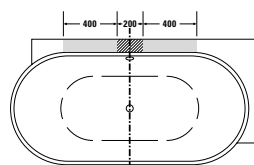

1. ☐ # 700432
   ☐ # 760432