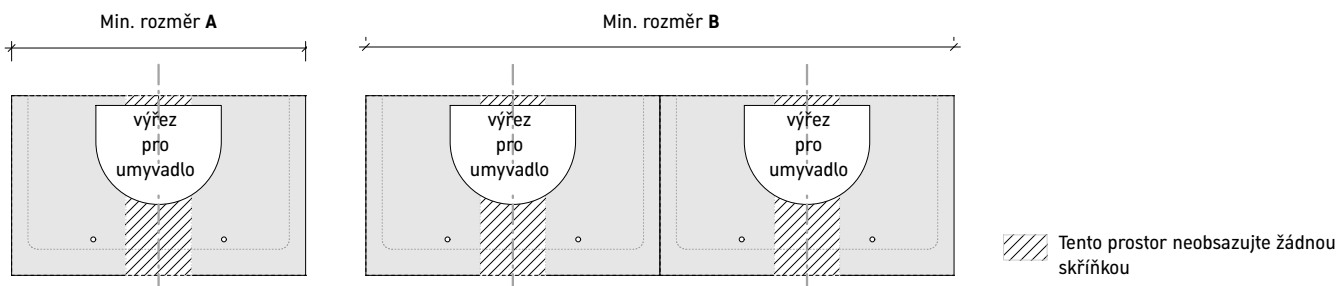

Přiřazení keramiky + nábytku pro desky nepodstavěné

Deska			2) 480 (Compact)				550				Min. rozměr pro všechny série	
Série	Keramiky	Druh keramiky	Tloušťka 30 mm		Tloušťka 45 mm		Tloušťka 30 mm		Tloušťka 45 mm		A (mm)	B (mm)
			# DS 104C # LC 104C	# DS 105C # LC 105C	# DS 100C # LC 100C	# DS 101C # LC 101C	# DS 106C # LC 106C	# DS 107C # LC 107C	# DS 102C # LC 102C	# DS 103C # LC 103C		
2nd floor	# 031758	vestavné	●	●	●	●	●	●	●	●	¹⁾ 800	1450
2nd floor	# 031758	mísa	●	●	●	●	●	●	●	●	800	1450
Bacino	# 032542	mísa	●	●	●	●	●	●	●	●	500	1000
Bacino	# 033342	mísa	●	●	●	●	●	●	●	●	500	1000
Bacino	# 033452	mísa	●	●	●	●	●	●	●	●	600	1250
Cape Cod	# 232840	mísa	●	●	●	●	●	●	●	●	500	1000
Cape Cod	# 232843	mísa	●	●	●	●	●	●	●	●	500	1030
Cape Cod	# 234043	mísa	●	●	●	●	●	●	●	●	500	1030
Cape Cod	# 234755	mísa	●	●	●	●	●	●	●	●	600	1250
Cape Cod	# 232848	mísa	-	-	-	-	●	●	●	●	600	1250
Cape Cod	# 233950	mísa	●	●	●	●	●	●	●	●	600	1260
Cape Cod	# 234046	mísa	-	-	-	-	●	●	●	●	600	1250
D-Code	# 033754	vestavné	●	●	●	●	●	●	●	●	700	1350
D-Neo	# 035760	vestavné	●	●	●	●	●	●	●	●	680	1330
D-Neo	# 035860	vestavné	●	●	●	●	●	●	●	●	680	1330
D-Neo	# 237140	mísa	●	●	●	●	●	●	●	●	500	1000
D-Neo	# 237260	mísa	●	●	●	●	●	●	●	●	600	1250
Duravit No.1	# 035555	vestavné	●	●	●	●	●	●	●	●	700	1400
DuraSquare	# 073245	mísa	●	●	●	●	●	●	●	●	600	1150
DuraSquare	# 234880	mísa	●	●	●	●	●	●	●	●	820	1720
DuraSquare	# 234980	mísa	●	●	●	●	●	●	●	●	820	1720
DuraSquare	# 235310	umyvadlo	●	●	●	●	●	●	●	●	1100	2200
DuraSquare	# 235312	mísa	●	●	●	●	●	●	●	●	1220	2520
DuraSquare	# 235350	mísa	●	●	●	●	●	●	●	●	520	1120
DuraSquare	# 235360	umyvadlo	●	●	●	●	●	●	●	●	700	1400
DuraSquare	# 235380	mísa	●	●	●	●	●	●	●	●	900	1800
DuraSquare	# 235460	mísa	-	-	-	-	●	●	●	●	700	1400
DuraSquare	# 235560	mísa	●	●	●	●	●	●	●	●	700	1400
DuraSquare	# 235660	mísa	●	●	●	●	●	●	●	●	700	1400
DuraStyle	# 034943	mísa	●	●	●	●	●	●	●	●	600	1100
DuraStyle	# 034960	mísa	●	●	●	●	●	●	●	●	700	1400
DuraStyle	# 037260	vestavné	●	●	●	●	●	●	●	●	800	1400
DuraStyle	# 037456	vestavné	●	●	●	●	●	●	●	●	700	1350
DuraStyle	# 037462	vestavné	-	-	-	-	●	●	●	●	800	1350
Foster	# 033550	mísa	●	●	●	●	●	●	●	●	500	1050
Happy D.2	# 231460	mísa	●	●	●	●	●	●	●	●	700	1400
Happy D.2	# 231560	mísa	●	●	●	●	●	●	●	●	800	1500
Happy D.2	# 231765	mísa	●	●	●	●	●	●	●	●	750	1450
Happy D.2	# 231810	nábytek	-	-	-	-	●	●	●	●	1100	2200
Happy D.2	# 231812	vestavné	-	-	-	-	●	●	●	●	1300	2600
Happy D.2	# 231860	nábytek	-	-	-	-	●	●	●	●	900	1600

1) rozměry na tmavém pozadí = šířka v mm; 2) rozměry na světlém pozadí = hloubka v mm / K této sérii nábytku se hodí jen uvedené keramiky