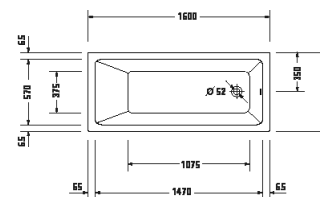

Duravit No.1

Design by Duravit

Vany a vířivé vany

Délka x Šířka	1600 x 700 mm					
Druh instalace	vestavný					
Počet sklonů	1					
Pozice opěradel	Variabilní					
Materiál	Sanitární akryl					
Užitný objem	110 l					
Hmotnost	18,5 kg					
Vířivý systém	-	Air-systém	Jet-systém	Combi-systém P	Combi-systém E	Combi-systém L
Vnitřní barva Bílá	700488 00000 0000 328€					
Související produkty						
Odpadní a přetoková armatura						
Chrom	790225 00000 1000 58€					
Odpadní a přetoková armatura s přítokem						
Způsob přítoku	Přes přeпад					
Chrom	792201 00000 1000 484€					
Nohy						
Výškově nastavitelný: 115 - 180 mm	790127 00000 0000 33€					
Nosný rám vany	792440 00000 0000 266€					
Kotva vany	790125 00000 0000 20€					
Nástěnný profil	790126 00000 0000 20€					
Protihluková sada	791368 00000 0000¹ 196€					
Vanový úchyt						
Chrom	792804 00000 1000 391€					

¹ Nelze kombinovat s nosičem vany