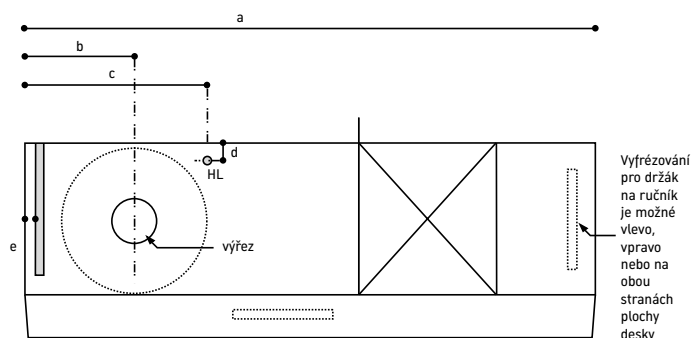

Objednávací formulář pro desky

Zákazník _____ Číslo zakázky _____

Série _____ Datum _____

Termín _____ Povrchová plocha _____

Spodní skříňka / deska se zásuvkami # _____

Infobox: Individuální řešení při respektování informací při objednání/ pravidel pro desky DuraStyle s libovolně širokými deskami a libovolným uspořádáním spodních skříňek, nosičů desek. Přiložte prosím nákres / Maximální šířka desky 2000 mm / Zadejte prosím přesné souřadnice (osový rozměr a průměr)!

Pro naprostou přesnost zhotovení variabilních desek musíme znát tyto údaje:

- $a =$ _____ mm Celková šířka desky
- $b =$ _____ mm Osový rozměr od levé vnější hrany desky až do středu výřezu pro umyvadlo.
- $c =$ _____ mm U otvoru pro armaturu: osový rozměr od levé vnější hrany desky až do středu otvoru. U 2otvorové umyvadlové armatury: kromě vrtání otvoru pro armaturu uveďte navíc osový rozměr pro vrtání úchyty.
- $d =$ _____ mm U otvoru pro armaturu navíc osový rozměr od zadní hrany desky až do středu otvoru. U 2otvorové umyvadlové armatury: navíc uveďte osový rozměr od zadní hrany desky do středu otvoru úchyty.
- $e =$ _____ mm Uveďte požadovaný rozestup nosičů desky, měřeno od levé vnější hrany desky, stejně tak i typ nosič desky (# UV 9926, UV 9902, UV 9933)

Infobox Variabilní desky:
do šířky 1000 mm jsou zapotřebí 2 nosiče desky,
u šířky 1001 mm – 1400 mm jsou zapotřebí 3 nosiče desky
a při šířce 1401 mm – 2000 mm jsou zapotřebí 4 nosiče desky.

Spodní skříňka
Skříňka pod umyvadlo

Nosič desky -
držák na ručník
UV 9933

Nosič desky -
úhelník # UV 9902
(40 mm)

Nosič desky -
tvar T # UV 9926

HL = vrtání otvoru pro
armaturu, $D = 35$ mm
(volitelné uvedení
rozměru)

Bezpodmínečně prosím zaneste do objednávacího formuláře. Pro snažší zakreslení půdorysu desky jsme připravili tento rastr.