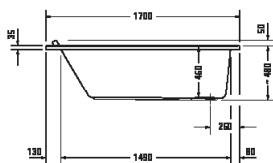

¹ Nelze kombinovat s nosičem vany

² K vanám musí být pro instalaci vanového panelu použity nožičky, které je třeba objednat zvlášť

Vany a vířivé vany

Délka x šířka	1700 x 750 mm					
Druh instalace	vestavný					
Počet sklonů	1					
Pozice opěradel	Variabilní					
Materiál	Sanitární akryl					
Užitný objem	165 l					
Hmotnost	28,0 kg					
Vířivý systém	-	Air-systém	Jet-systém	Combi-systém P	Combi-systém E	Combi-systém L
Vnitřní barva Bílá	700335 00000 0000 890€					