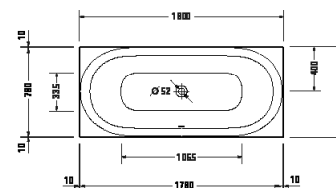

Vany a vířivé vany

Délka x Šířka	1800 x 800 mm					
Druh instalace	vestavný					
Počet sklonů	2					
Pozice opěradel	vlevo / vpravo					
Materiál	Sanitární akryl					
Užitný objem	226 l					
Hmotnost	30,0 kg					
Vířivý systém	-	Air-systém	Jet-systém	Combi-systém P	Combi-systém E	Combi-systém L
Bílá	700503 00000 0000 675€					
Související produkty						
Odpadní a přetoková armatura						
Chrom	792206 00000 1000 213€					
Odpadní a přetoková armatura s přítokem						
Barva	Chrom					
Přes přepad	792207 00000 1000 525€					
Na dně	791226 00000 1000 411€					
	791228 00000 1000 443€					
Nohy						
Výškově nastavitelný: 130 - 210 mm	790100 00000 0000 122€					
Nosný rám vany	792449 00000 0000 330€					
Kotva vany	790103 00000 0000 50€					
Nástěnný profil	790126 00000 0000 20€					
Protihluková sada	791368 00000 0000¹ 196€					
Vanový úchyt						
Chrom	792804 00000 1000 391€					

¹ Nelze kombinovat s nosičem vany