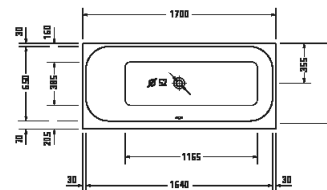

Vany a vířivé vany

Délka x šířka	1700 x 750 mm					
Druh instalace	vestavný					
Počet sklonů	1					
Pozice opěradel	vlevo					
Materiál	Sanitární akryl					
Užitný objem	180 l					
Hmotnost	31,5 kg					
Vířivý systém	-	Air-systém	Jet-systém	Combi-systém P	Combi-systém E	Combi-systém L
Vnitřní barva Bílá	700312 00000 0000 934€					
Související produkty						
Odpadní a přetoková armatura						
Chrom	792216 00000 1000 213€					
Odpadní a přetoková armatura s přítokem						
Způsob přítoku	Přes přeпад					
Chrom	792217 00000 1000 525€					
Nohy						
Výškově nastavitelný: 130 - 210 mm	790100 00000 0000 122€					
Nosný rám vany	791472 00000 0000 320€					
Kotva vany	790103 00000 0000 50€					
Nástěnný profil	790126 00000 0000 20€					
Protihluková sada	791368 00000 0000¹ 196€					
Podhlavník						
Bílá	790009 00000 0000 151€					
Vanový úchyt						
Chrom	792804 00000 1000 391€					

¹ Nelze kombinovat s nosičem vany