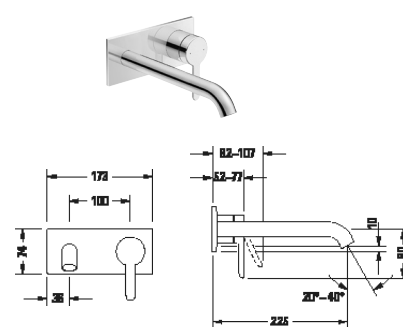

Umyvadlové baterie

Typ produktu	Páková umyvadlová baterie		Páková umyvadlová baterie	
Druh montáže	Podomítkový		Podomítkový	
Výška	74 mm		74 mm	
Hrdlo	174 mm		225 mm	
Regulace teploty	Keramická kartuše		Keramická kartuše	
Výtok	Tvarovač proudu s naklápěcí funkcí		Tvarovač proudu s naklápěcí funkcí	
Druh připojení	Základní těleso		Základní těleso	
Tlakvody (3 bar)	5 l/min		5 l/min	
Třída hluku	I		I	
Druh proudu	Normální proud		Normální proud	
UWL třída	1		1	
Vč. viditelné části	✓		✓	
Barva	Chrom Vysoký lesk		Chrom Vysoký lesk	
	Objednací č.		Objednací č.	
bez táhla-odtokové armatury	C11070 0030 10	387€	C11070 0040 10	423€
Barva	Černá Matná		Černá Matná	
	Objednací č.		Objednací č.	
bez táhla-odtokové armatury	C11070 0030 46	540€	C11070 0040 46	592€
Potřebné produkty				
Základní těleso				
Druh montáže	Podomítkový		Podomítkový	
	Objednací č.		Objednací č.	
DN 15	GK1900 0020 00	299€	GK1900 0020 00	299€