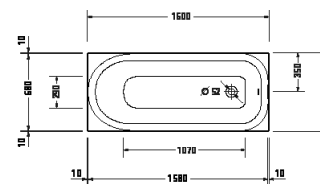

Vany a vířivé vany

Délka x Šířka	1600 x 700 mm					
Druh instalace	vestavný					
Počet sklonů	1					
Pozice opěradel	Hlava					
Rozdílná opěradla	✓					
Materiál	Sanitární akryl					
Užitný objem	189 l					
Hmotnost	24,5 kg					
Vířivý systém	-	Air-systém	Jet-systém	Combi-systém P	Combi-systém E	Combi-systém L
Bílá	700499 00000 0000 596€					

Související produkty

Odpadní a přetoková armatura						
Chrom	792202 00000 1000 213€					
Odpadní a přetoková armatura s přítokem						
Způsob přítoku	Přes přeпад					
Chrom	792203 00000 1000 525€					
Nohy						
Výškově nastavitelný: 130 - 210 mm	790100 00000 0000 122€					
Nosný rám vany	792445 00000 0000 375€					
Kotva vany	790103 00000 0000 50€					
Nástěnný profil	790126 00000 0000 20€					
Protihluková sada	791368 00000 0000¹ 196€					
Vanový úchyt						
Chrom	792804 00000 1000 391€					

¹ Nelze kombinovat s nosičem vany