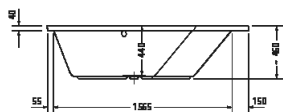

Pařova 5

Design by E00S

Vany a vřivřv vany

Dřlka x řřřka	1770 x 1300 mm					
Druh instalace	Do pravřho rohu / vestavnř					
Pořet sklonř	2					
Pozice opřradel	vpravo					
Rozdřlnř opřradla	✓					
Materiřl	Sanitřrnnř akryl					
Uřitnř objem	205 l					
Hmotnost	33,0 kg					
Vřivřvř systřm	-	Air-systřm	Jet-systřm	Combi-systřm P	Combi-systřm E	Combi-systřm L
Vnitřnř barva Břlř	700391 00000 0000 1.781€					
Potřebnř produkty						
Odpadnř a přetokovř armatura						
Chrom	792206 00000 1000 213€					
Odpadnř a přetokovř armatura s přřtokem						
Barva	Chrom					
Přes přřpad	792207 00000 1000 525€					
Na dnř	791226 00000 1000 411€					
Souvisejřcř produkty						
Nohy						
Vřřskovř nastavitelnř: 130 - 210 mm	790105 00000 0000 185€					
Kotva vany	790103 00000 0000 50€					
Nřstřnnř profil	790126 00000 0000 20€					
Protihlukovř sada	791368 00000 0000¹ 196€					
Podhlavnřk						
Břlř	790009 00000 0000 151€					
Vanovř řchyt						
Chrom	792804 00000 1000 391€					
Vřtřnř otvoru pro armaturu do okraje vany	790650 00000 0000 95€					

¹ Nelze kombinovat s nosiřem vany