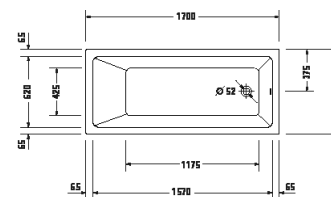

Duravit No.1

Design by Duravit

Vany a vířivé vany

Délka x Šířka	1700 x 750 mm					
Druh instalace	vestavný					
Počet sklonů	1					
Pozice opěradel	Variabilní					
Materiál	Sanitární akryl					
Užitný objem	145 l					
Hmotnost	20,5 kg					
Vířivý systém	-	Air-systém	Jet-systém	Combi-systém P	Combi-systém E	Combi-systém L
Vnitřní barva Bílá	700490 00000 0000 355€					
Související produkty						
Odpadní a přetoková armatura						
Chrom	790225 00000 1000 58€					
Odpadní a přetoková armatura s přítokem						
Způsob přítoku	Přes přeпад					
Chrom	792201 00000 1000 484€					
Nohy						
Výškově nastavitelný: 115 - 180 mm	790127 00000 0000 33€					
Nosný rám vany	792442 00000 0000 298€					
Kotva vany	790125 00000 0000 20€					
Nástěnný profil	790126 00000 0000 20€					
Protihluková sada	791368 00000 0000¹ 196€					
Vanový úchyt						
Chrom	792804 00000 1000 391€					

¹ Nelze kombinovat s nosičem vany