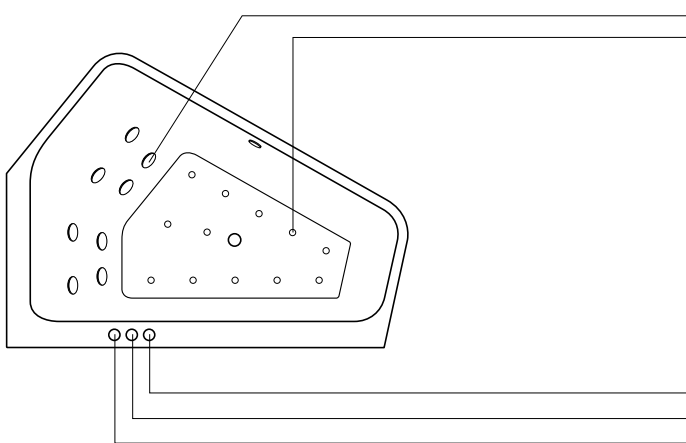

Combi-System P Paiova / Paiova 5 (kromě jednomístné vany 1700 x 1000 mm)

Standard

8 ploché, regulovatelné zadové trysky (vzduch a voda)
12 plochých trysek na dně vany (vzduch)
Odpadní a přetoková armatura (bez obrázku)
Podstavec (bez obrázku)

Vybavení (volitelné)¹⁾

Odpadní a přetoková armatura s integrovaným přítokem do vany (bez obrázku)
Odpadní a přetoková armatura s přítokem na dně (bez obrázku)

Ovládací prvky²⁾

Pneumatický spínač trysek na dně vany
Pneumatický spínač zadových trysek
Regulátor vzduchu zadových trysek

¹⁾ K dostání pro všechny vany, u kterých jsou tyto prvky uvedené na produktové straně / ²⁾ Poloha ovládacích prvků u van Paiova odchylná od obrázku.