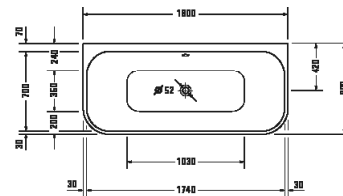

Vany a vířivé vany

Délka x šířka	1800 x 800 mm					
Druh instalace	Předstěnová					
Panel k vanám	Bezešvý akrylátový panel					
Počet sklonů	2					
Pozice opěradel	vlevo / vpravo					
Materiál	Sanitární akryl					
Užitný objem	180 l					
Vč. podstavce	✓					
Hmotnost	53,0 kg					
Vířivý systém	-	Air-systém	Jet-systém	Combi-systém P	Combi-systém E	Combi-systém L
Bílá	700318 00000 0000 3.260€					

Související produkty

Odpadní a přetoková armatura						
Chrom	792218 00000 1000 159€					
Odpadní a přetoková armatura s přítokem						
Barva	Chrom					
Přes přeпад	792219 00000 1000 454€					
Na dně	791228 00000 1000 443€					
Nástěnný profil	790126 00000 0000 20€					
Podhlavník						
Bílá	790009 00000 0000 151€					
Vanový úchyt						
Chrom	792804 00000 1000 391€