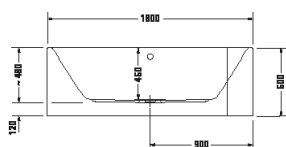

Happy D.2 Plus

Design by sieger design

Vany a vířivé vany

Délka x Šířka	1800 x 800 mm					
Druh instalace	do levého rohu					
Panel k vanám	Bezešvý akrylátový panel					
Počet sklonů	2					
Pozice opěradel	vlevo / vpravo					
Materiál	Sanitární akryl					
Užitný objem	180 l					
Vč. podstavce	✓					
Hmotnost	54,0 kg					
Vířivý systém	-	Air-systém	Jet-systém	Combi-systém P	Combi-systém E	Combi-systém L
Vnitřní barva Bílá / Vnější barva Grafitová Super matná	700449 80000 0000 3.528€					
Související produkty						
Odpadní a přetoková armatura						
Bílá	792218 00000 0000 159€					
Chrom	792218 00000 1000 159€					
Odpadní a přetoková armatura s přítokem						
Bílá	Přes přeпад 792219 00000 0000 454€					
Chrom	Přes přeпад 792219 00000 1000 454€					
	Na dně 791228 00000 1000 443€					
Nástěnný profil	790126 00000 0000 20€					
Podhlavník						
Bílá	790009 00000 0000 151€					
Vanový úchyt						
Chrom	792804 00000 1000 391€