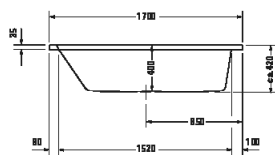

Vany a vířivé vany

Délka x šířka	1700 x 750 mm					
Druh instalace	vestavný					
Počet sklonů	1					
Pozice opěradel	Variabilní					
Materiál	Sanitární akryl					
Užitný objem	120 l					
Hmotnost	20,0 kg					
Vířivý systém	-	Air-systém	Jet-systém	Combi-systém P	Combi-systém E	Combi-systém L
Vnitřní barva Bílá	700099 00000 0000 358€					

Související produkty

Odpadní a přetoková armatura

Chrom	790227 00000 1000 80€					

Nohy

Výškově nastavitelný: 115 - 180 mm	790127 00000 0000 33€					

Nosný rám vany

	790473 00000 0000 292€					

Kotva vany

	790125 00000 0000 20€					

Nástěnný profil

	790126 00000 0000 20€					

Protihluková sada

	791368 00000 0000¹ 196€					

Vanový úchyt

Chrom	792804 00000 1000 391€					

Vanový panel vpředu

Šířka / Délka	1700 mm					
	701027 00000 0000 411€					
Bílá	703014 00000 0000 472€					

Vanový panel ze strany levý

Šířka / Délka	750 mm					
Bílá	701036 00000 0000 264€