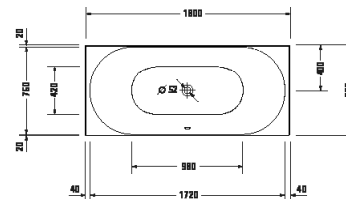

¹ Nelze kombinovat s nosičem vany

D-Neo

Design by Bertrand Lejoly

Vany a vířivé vany

Délka x Šířka	1800 x 800 mm					
Druh instalace	vestavný					
Počet sklonů	2					
Pozice opěradel	vlevo / vpravo					
Materiál	Sanitární akryl					
Užitný objem	160 l					
Hmotnost	26,0 kg					
Vířivý systém	-	Air-systém	Jet-systém	Combi-systém P	Combi-systém E	Combi-systém L
Vnitřní barva Bílá	700476 00000 0000 606€					