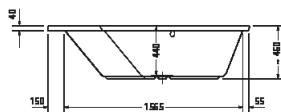

Pařova 5

Design by E00S

Vany a vřivřv vany

Dřlka x řřřka	1770 x 1300 mm					
Druh instalace	do levřho rohu / vestavnř					
Pořet sklonř	2					
Pozice opřradel	vlevo					
Rozdřlnř opřradla	✓					
Materiřl	Sanitřrnř akryl					
Uřitnř objem	205 l					
Hmotnost	33,0 kg					
Vřivřv systřm	-	Air-systřm	Jet-systřm	Combi-systřm P	Combi-systřm E	Combi-systřm L
Vnitřrnř barva Břlř	700390 00000 0000 1.781ř					
Potřebnř produkty						
Odpadnř a přetokovř armatura						
Chrom	792206 00000 1000 213ř					
Odpadnř a přetokovř armatura s přřtokem						
Barva	Chrom					
Přes přřpad	792207 00000 1000 525ř					
Na dnř	791226 00000 1000 411ř					
Souvisejřcř produkty						
Nohy						
Vřřskovř nastavitelnř: 130 - 210 mm	790105 00000 0000 185ř					
Kotva vany	790103 00000 0000 50ř					
Nřstřnnř profil	790126 00000 0000 20ř					
Protihlukovř sada	791368 00000 0000¹ 196ř					
Podhlavnřk						
Břlř	790009 00000 0000 151ř					
Vanovř řchyt						
Chrom	792804 00000 1000 391ř					
Vřtřnř otvoru pro armaturu do okraje vany	790650 00000 0000 95ř					

¹ Nelze kombinovat s nosiřem vany