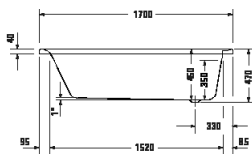

¹ Nelze kombinovat s nosičem vany

Vany a vířivé vany

Délka x Šířka	1700 x 700 mm					
Druh instalace	vestavný					
Počet sklonů	1					
Pozice opěradel	Hlava					
Rozdílná opěradla	✓					
Materiál	Sanitární akryl					
Užitný objem	200 l					
Hmotnost	26,5 kg					
Vířivý systém	-	Air-systém	Jet-systém	Combi-systém P	Combi-systém E	Combi-systém L
Bílá	700500 00000 0000 606€					