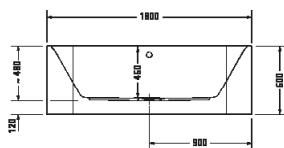

Vany a vířivé vany

Délka x šířka	1800 x 800 mm					
Druh instalace	Předstěnová					
Panel k vanám	Bezešvý akrylátový panel					
Počet sklonů	2					
Pozice opěradel	vlevo / vpravo					
Materiál	Sanitární akryl					
Užitný objem	180 l					
Vč. podstavce	✓					
Hmotnost	53,0 kg					
Vířivý systém	-	Air-systém	Jet-systém	Combi-systém P	Combi-systém E	Combi-systém L
Bílá	700318 00000 0000 3.260€					

Související produkty

Odpadní a přetoková armatura						
Chrom	792218 00000 1000 159€					
Odpadní a přetoková armatura s přítokem						
Barva	Chrom					
Přes přeпад	792219 00000 1000 454€					
Na dně	791228 00000 1000 443€					
Nástěnný profil	790126 00000 0000 20€					
Podhlavník						
Bílá	790009 00000 0000 151€					
Vanový úchyt						
Chrom	792804 00000 1000 391€