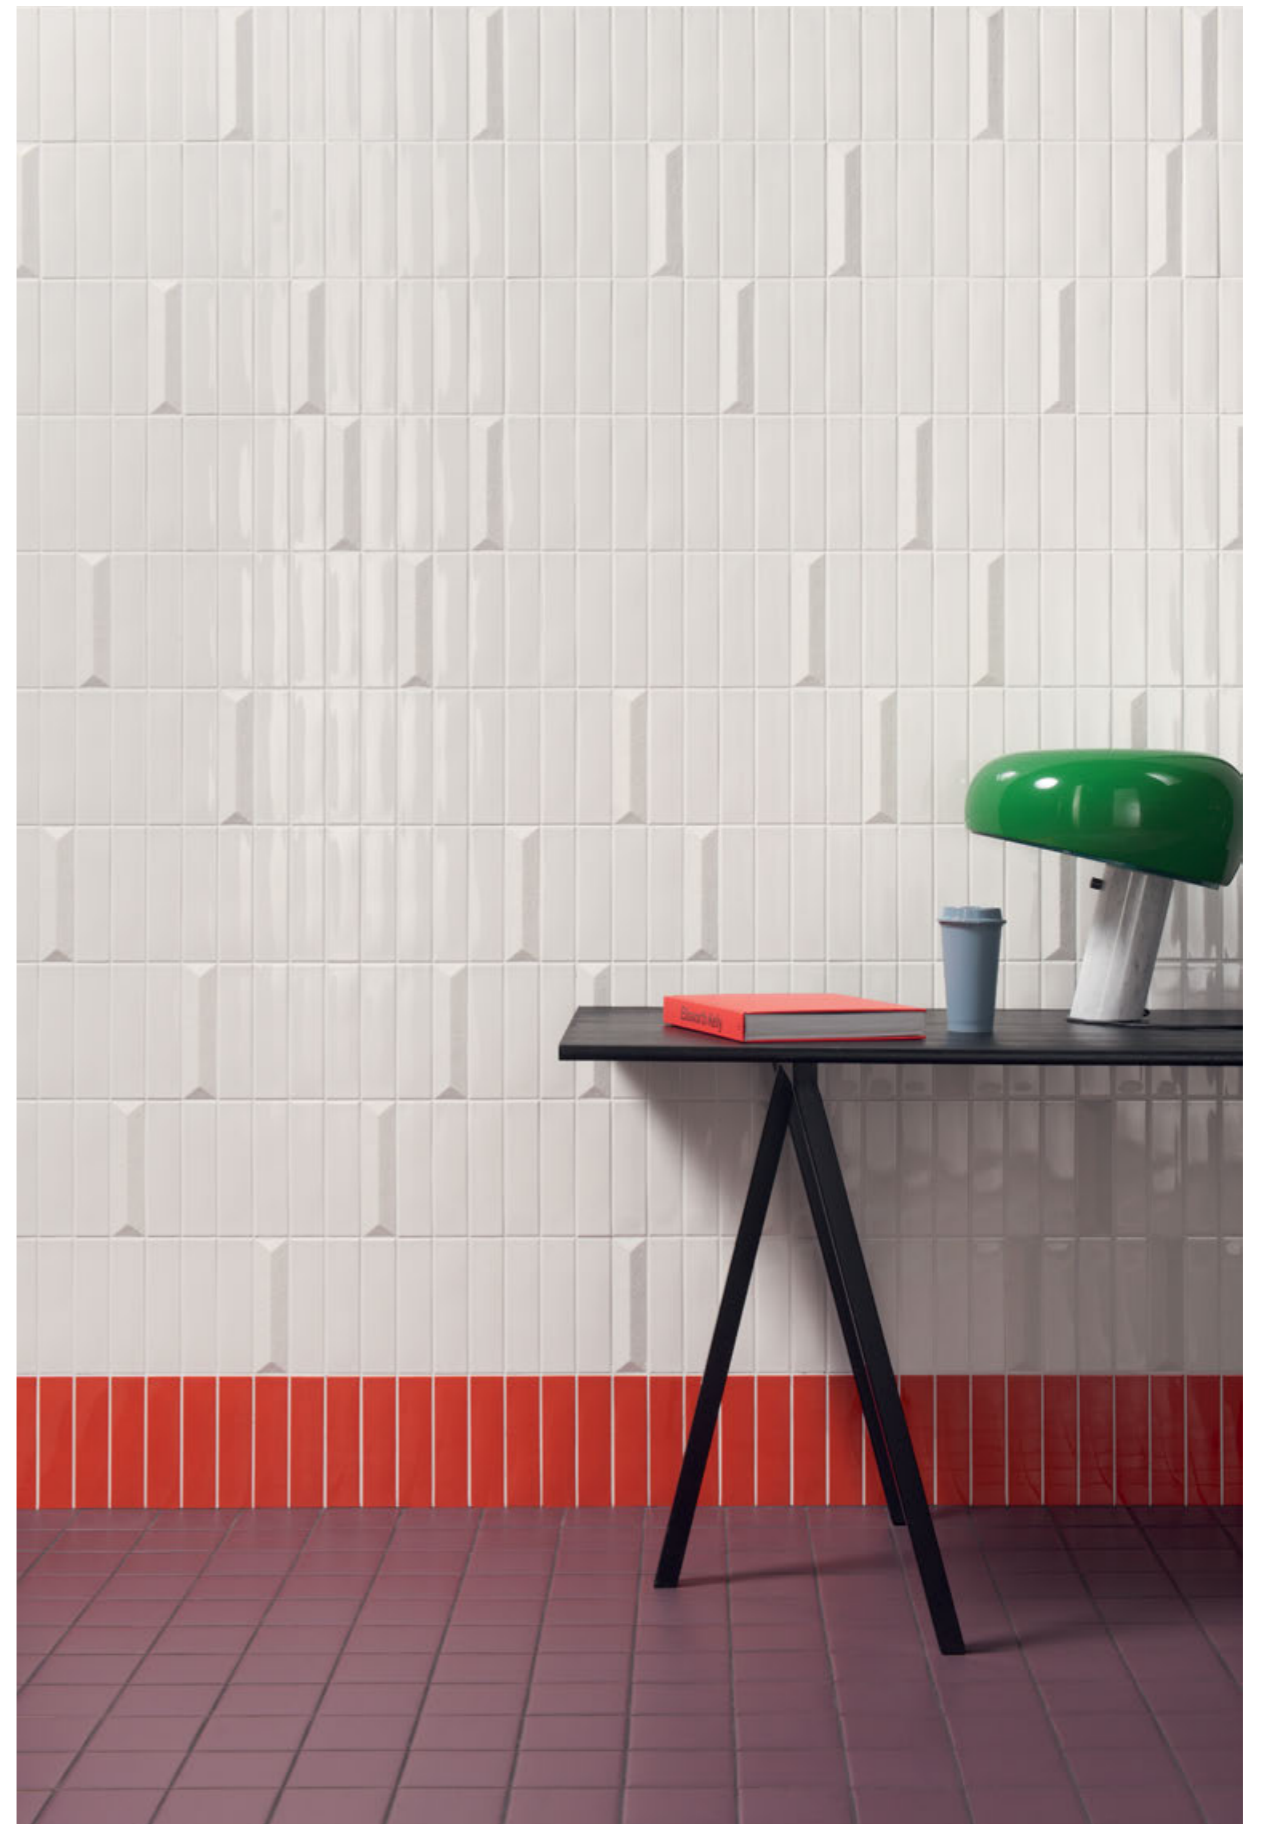

Wall Kappa White / Raw / Lobster 5x20 - Floor Pixel41 06 Violet 11,55x11,55