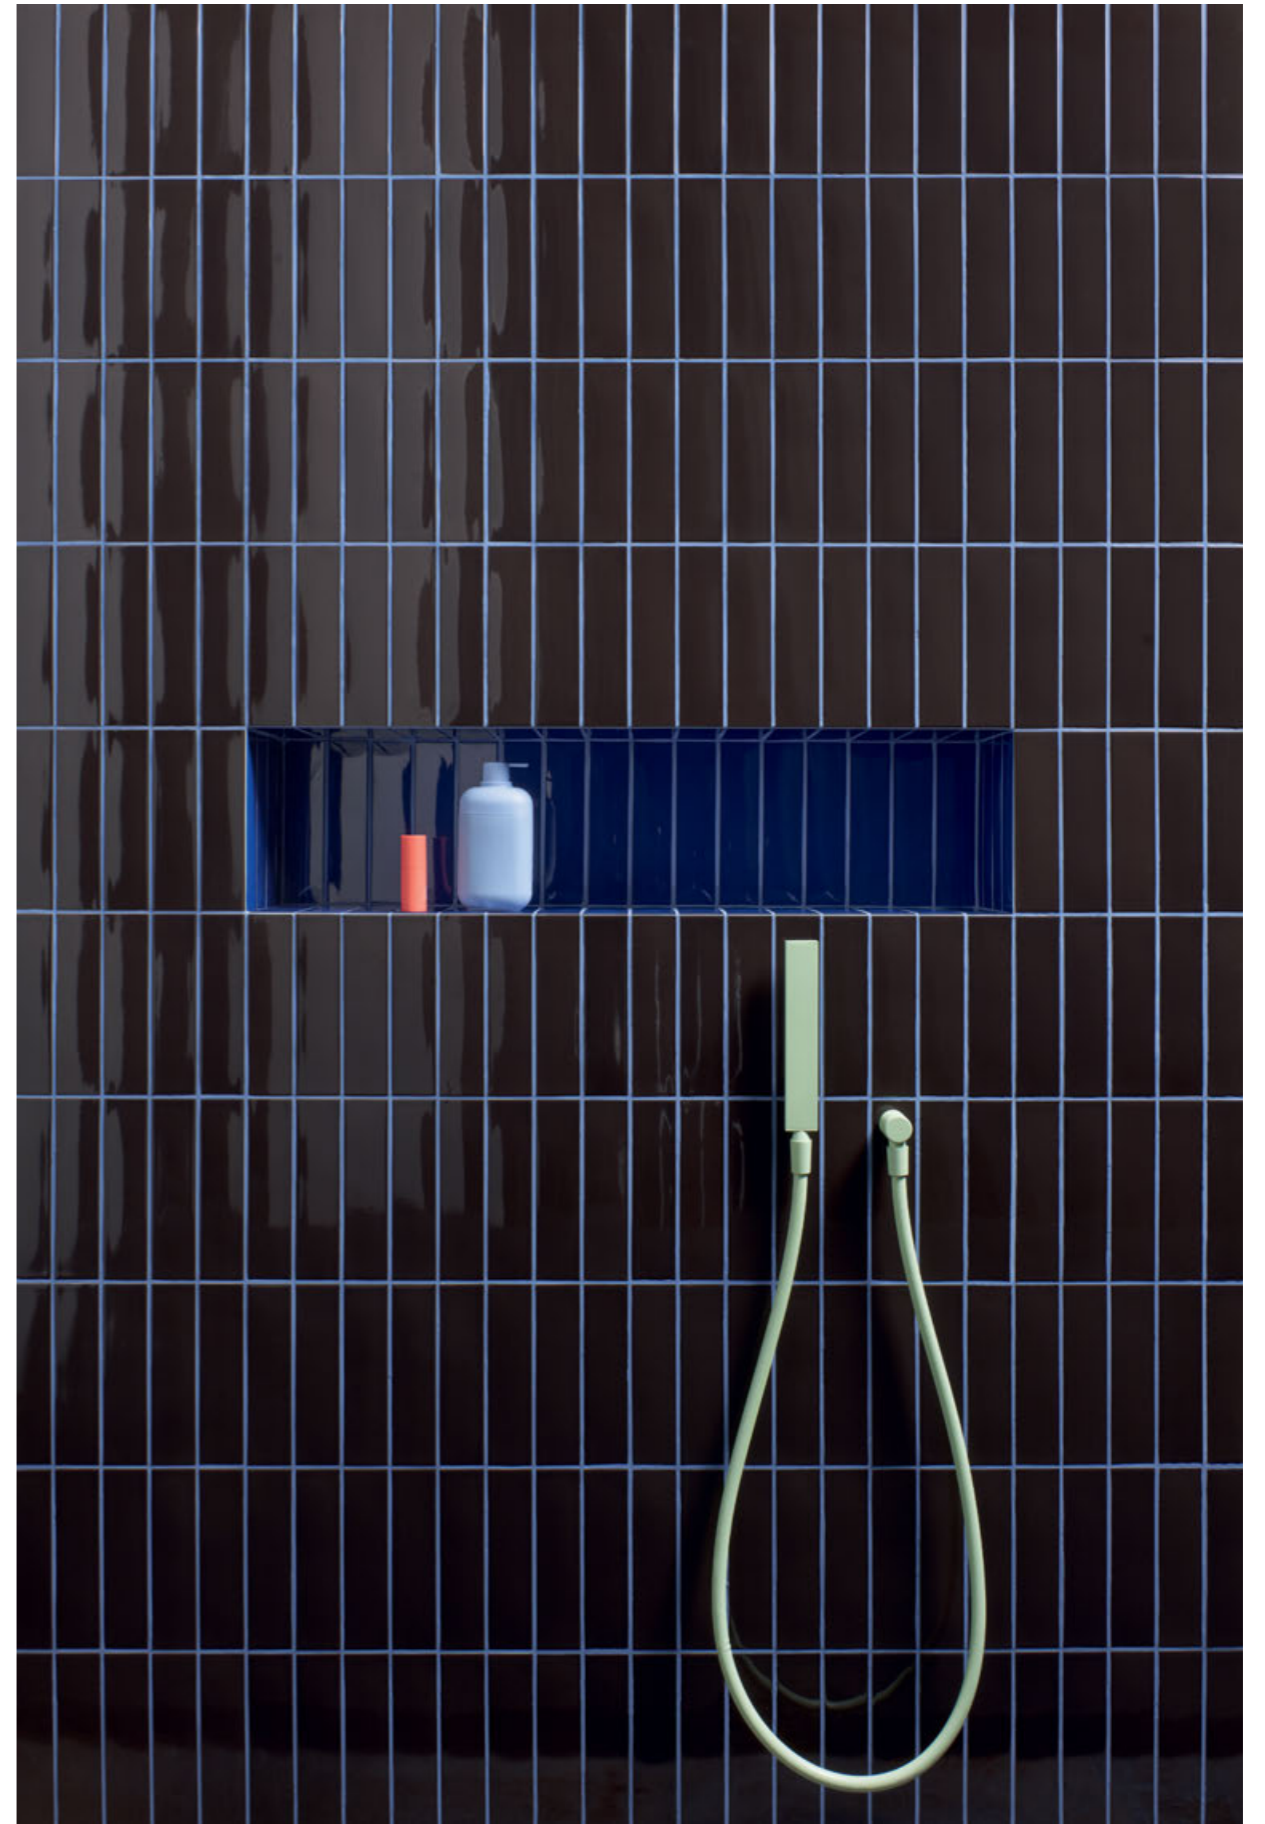

Kappa Cacao / Ocean 5x20