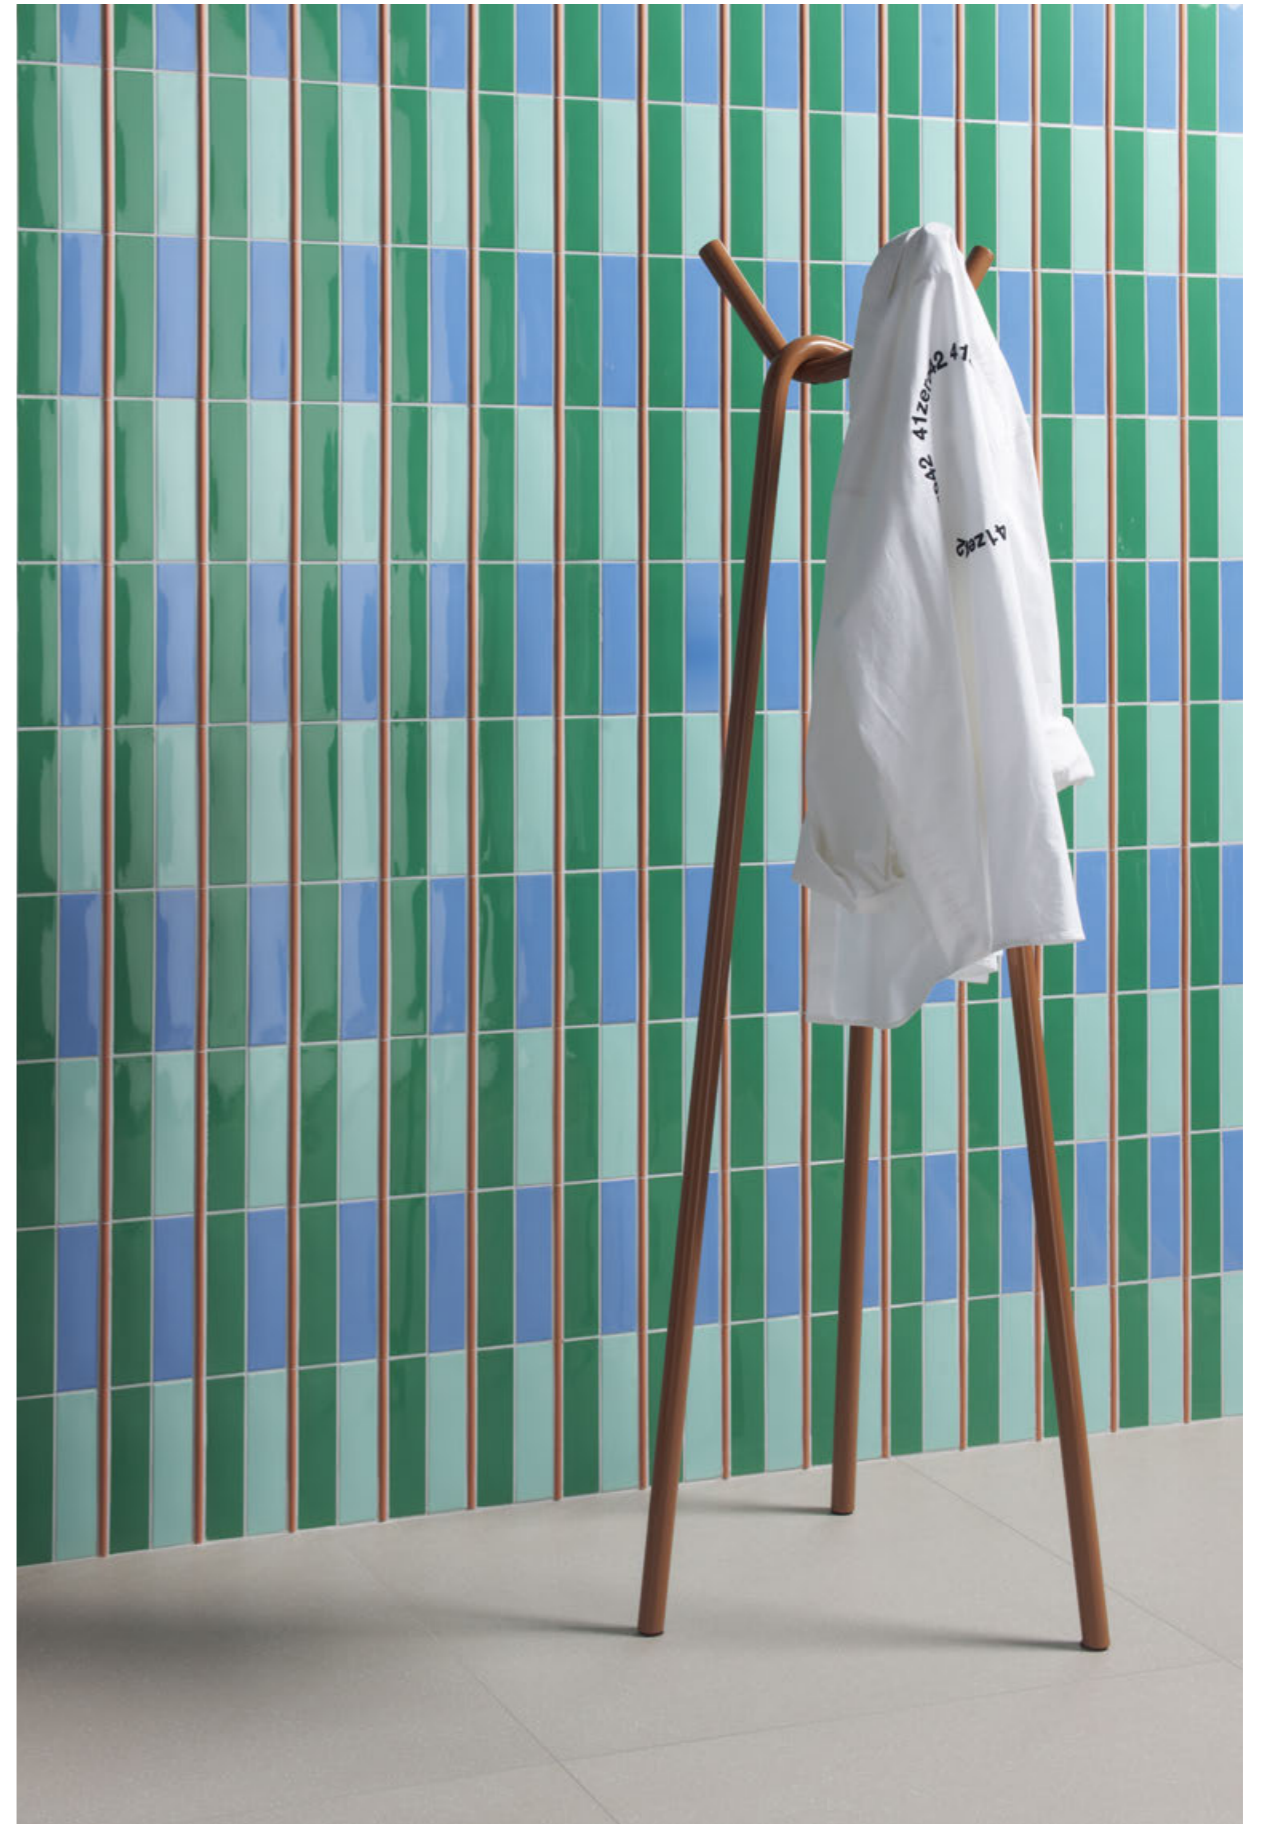

Wall Kappa Mint / Green / Tuareg 5x20 / Matita Cotto 1,1x20 - Floor Cosmo Grigio 80x80