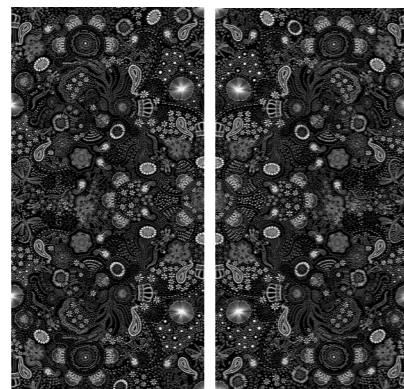

KATIA

4100991 KATIA

PAPER41 UP INTENDED USES

	YES	NO
HOTEL / HOTELS	•	
SAUNE E BAGNI TURCHI / SAUNA AND STEAM BATH	•	
RISTORANTI / RESTAURANT	•	
PAVIMENTI / FLOOR		•
RIVESTIMENTO PARETI DI PISCINE / WALL COVERINGS FOR SWIMMING POOLS		•
VETRINE / SHOP WINDOWS	•	
DOCCE / SHOWERS	•	
AMBIENTI DI LAVORO / OFFICES	•	
PARETI CUCINE / BACKSPALSH	•	• DISTANZA MINIMA DAL PRODOTTO POSATO AI FUOCHI 20 CM MINIMUM DISTANCE TO THE PRODUCT LAID FROM FIRES IS 20 CM
RIVESTIMENTI ESTERNI / OUTDOOR WALL	•	

PAPER41 UP GROUTS

PAPER41 UP colori stucchi consigliati / advised grouts colors

CARLA	*Mapei 150 Yellow
GAE	*Kerakoll 02
DIANA	*Kerakoll 12
KATIA	*Kerakoll 12

*UTILIZZARE SOLO STUCCHI CEMENTIZI / USE ONLY CEMENTITIOUS GROUTS

[TECHNICAL FEATURES AND PACKING - CLICK HERE](#)