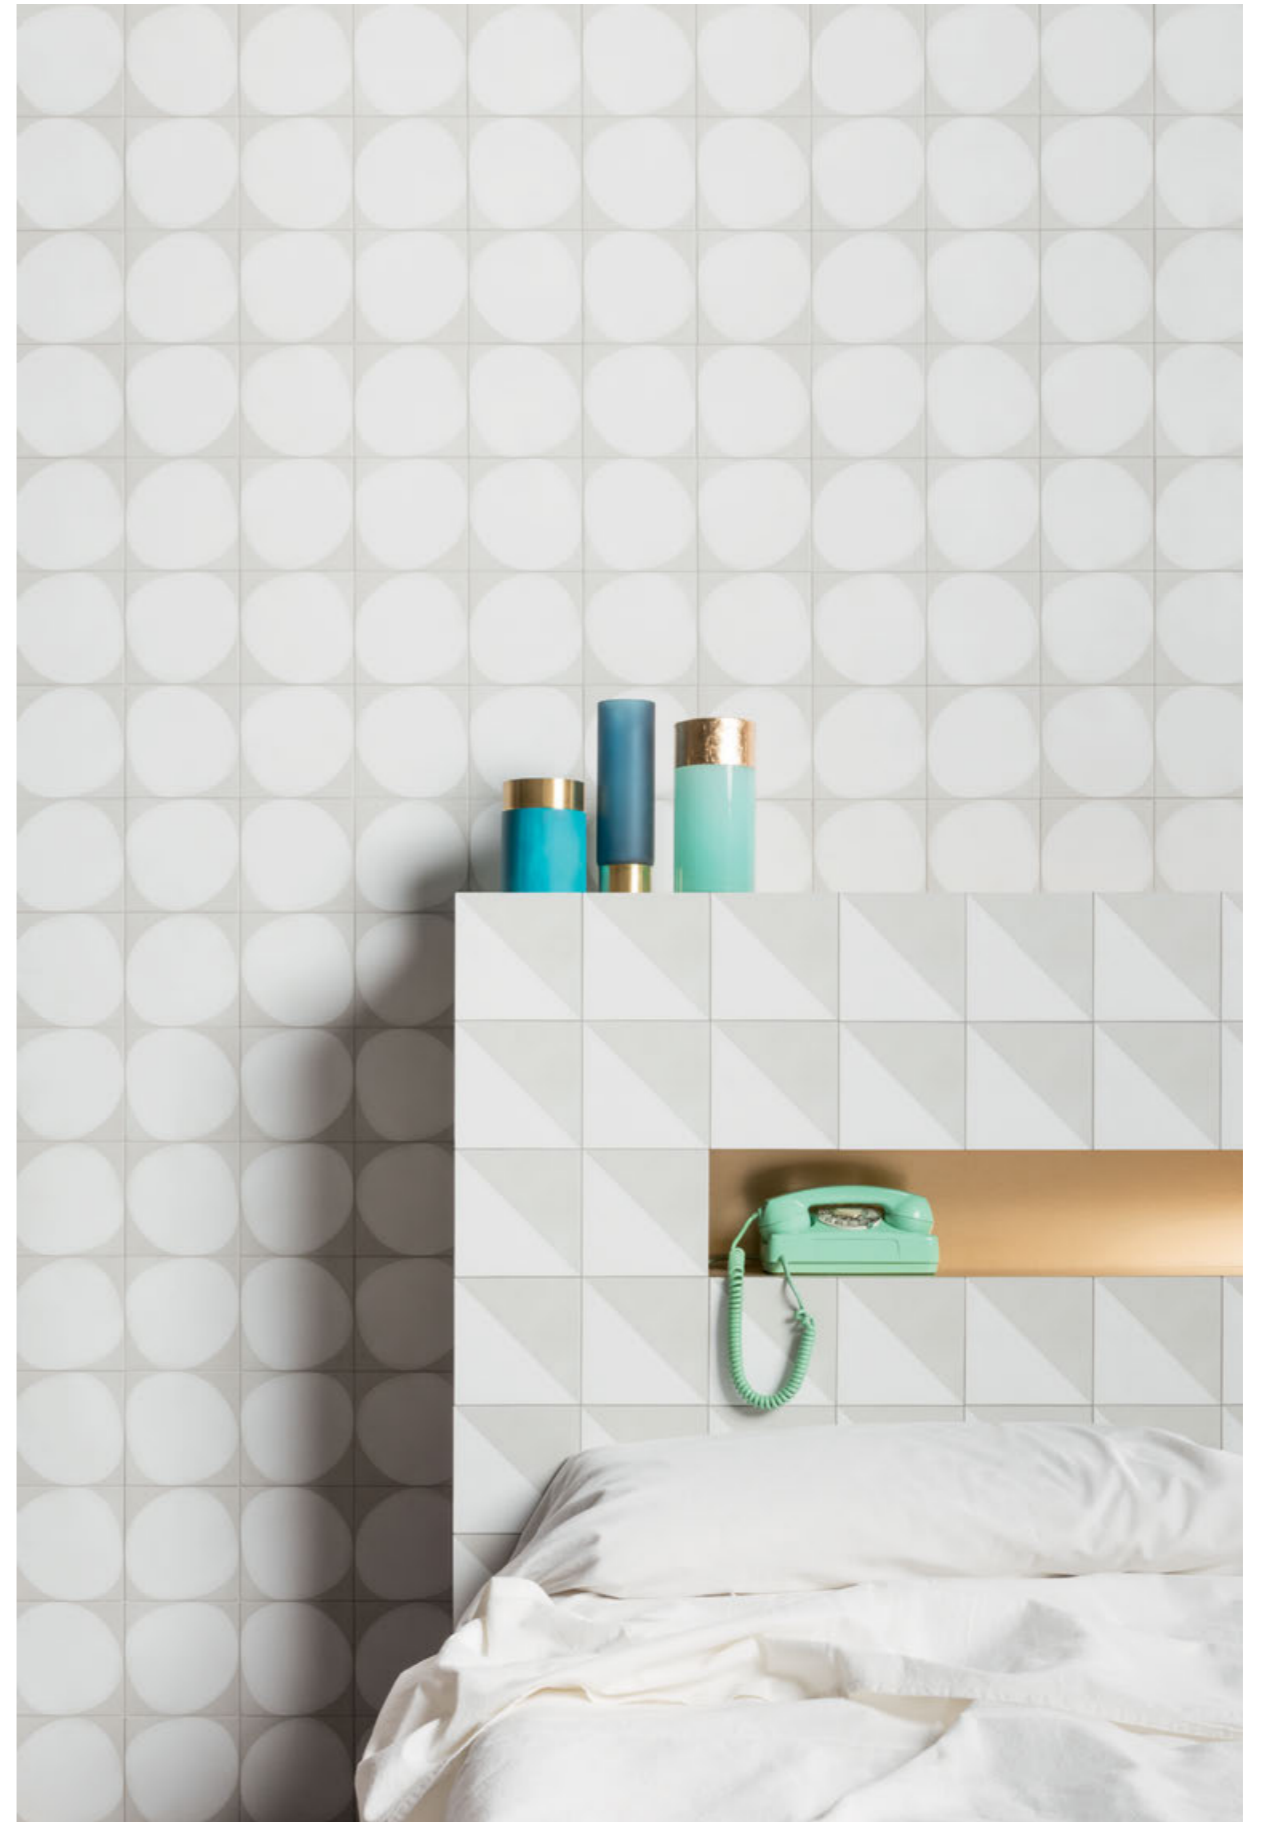

Kerakoll 32

Kerakoll 18

Kerakoll 10

FUTURA

Wall Futura Grid Black 15x15 - Floor Futura Drop Black 15x15

Futura Drop White - Futura Half White 15x15

Futura Half Rose - Futura Rose / Drop White / Grey / T Rose / Drop Rose 15x15