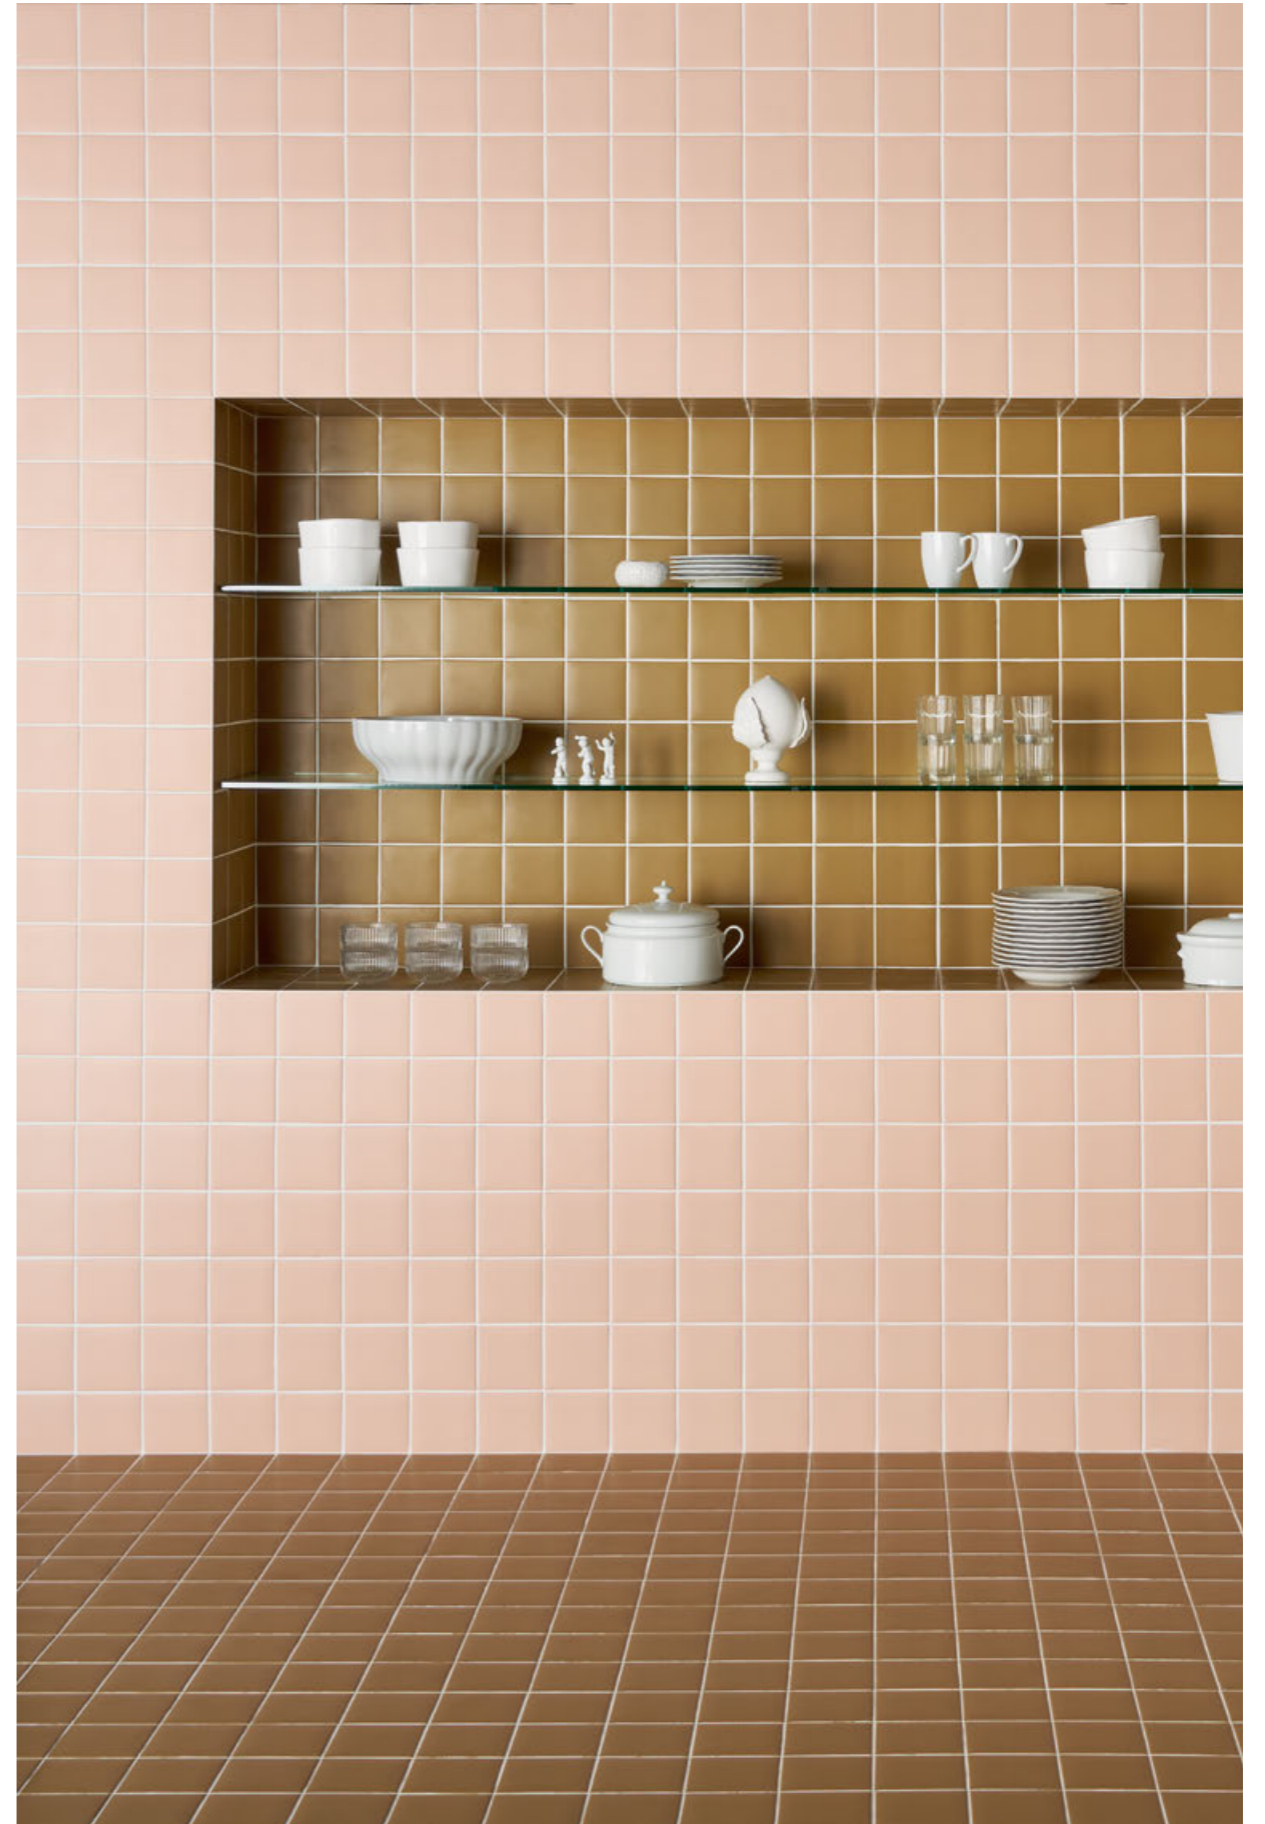

Pixel41 11 Powder - 15 Khaki 11,55x11,55

Pixel41 10 Nude - 11 Powder - 17 Vanilla - 34 Celadon 11,55x11,55

Pixel41 02 Lobster - 10 Nude - 23 Grey - 30 Pool - 41 Mint 11,55x11,55

TECHNICAL DETAILS

PIXEL41

TECHNOLOGY PORCELLANATO SMALTATO - GLAZED PORCELAIN