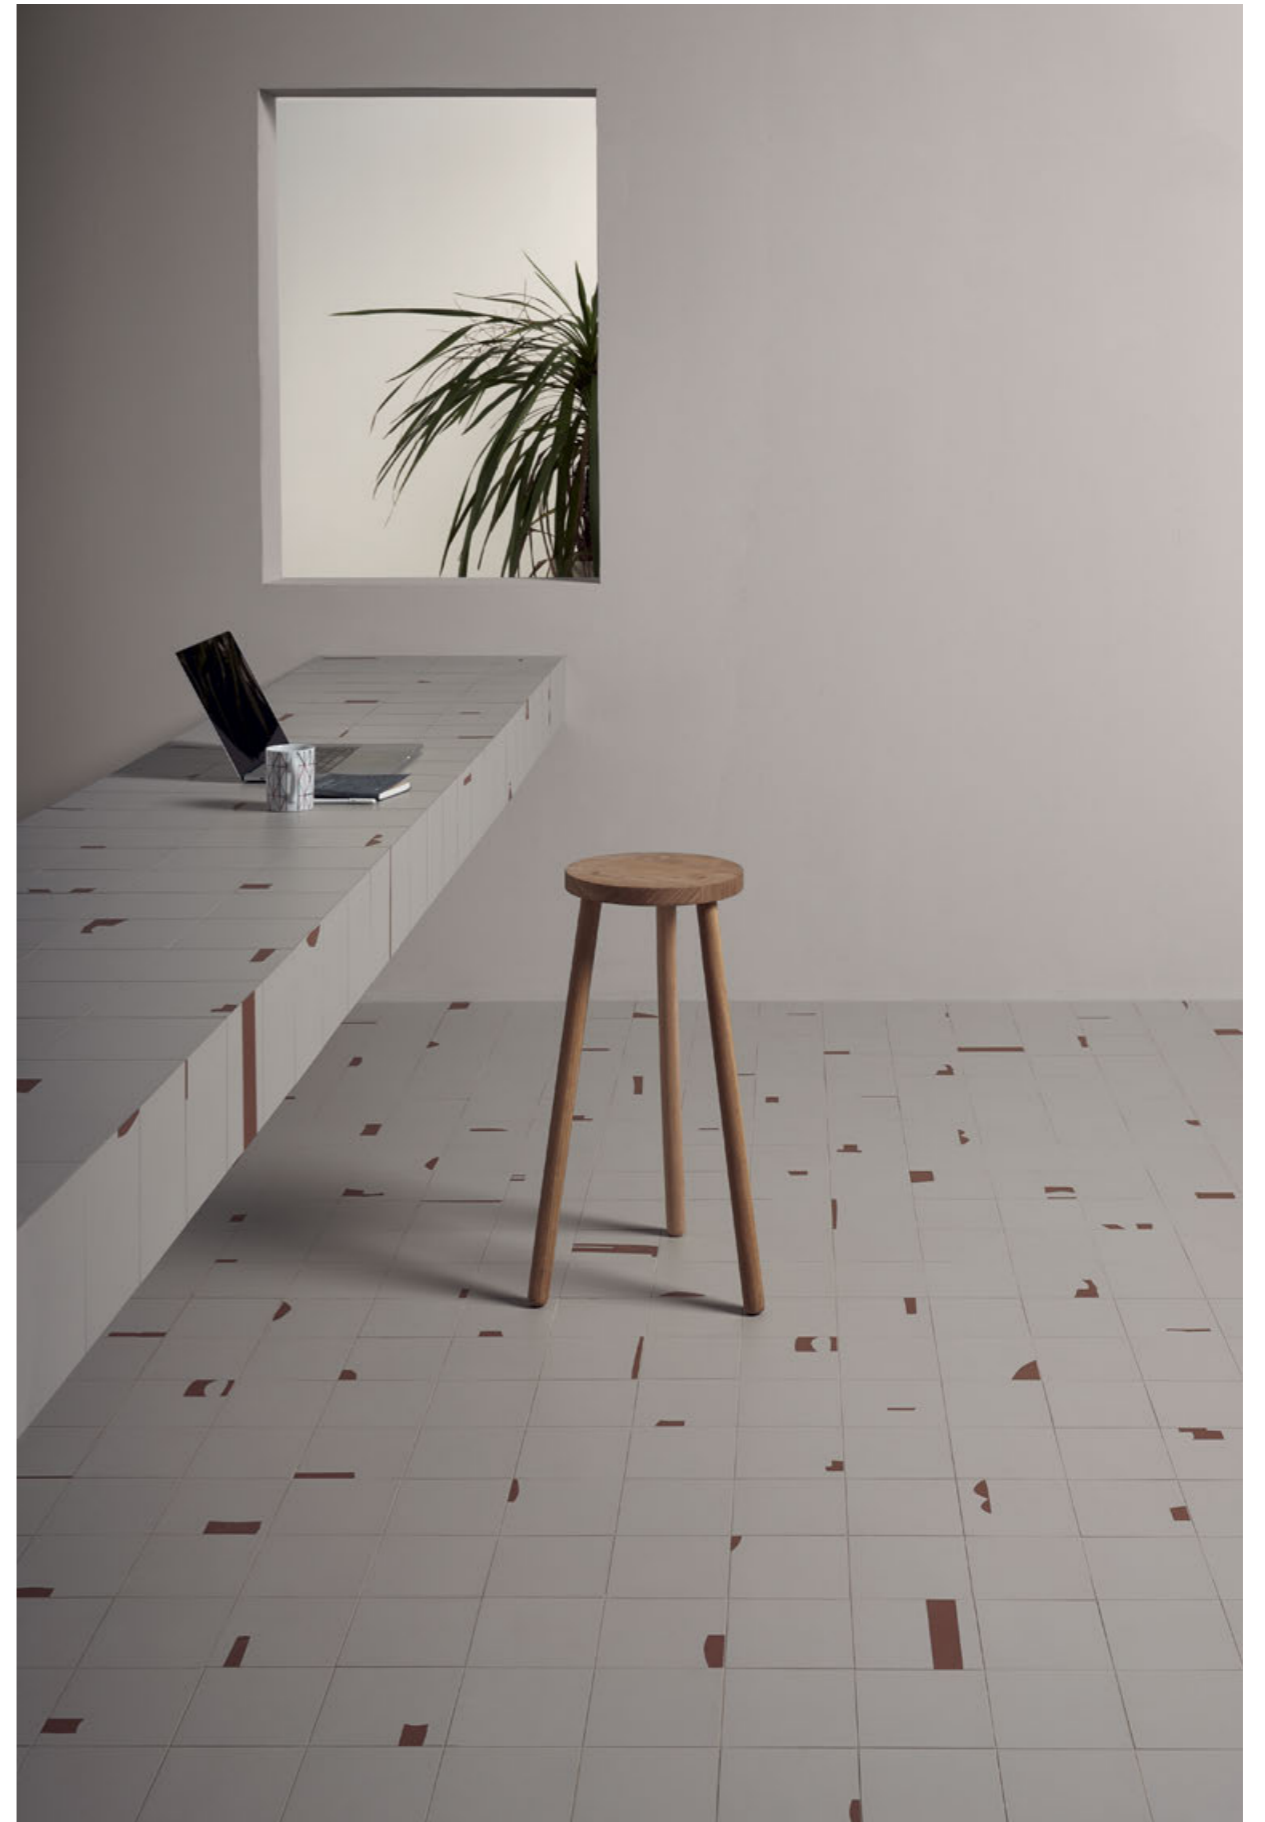

4100726
SKY GLOSSY

4100725
SKY MATTE

PACK

Pack White-Cream 15x15

Pack Grey-Rust 15x15

Pack White-Black 15x15

Pack Graphite-Black 15x15

TECHNICAL DETAILS