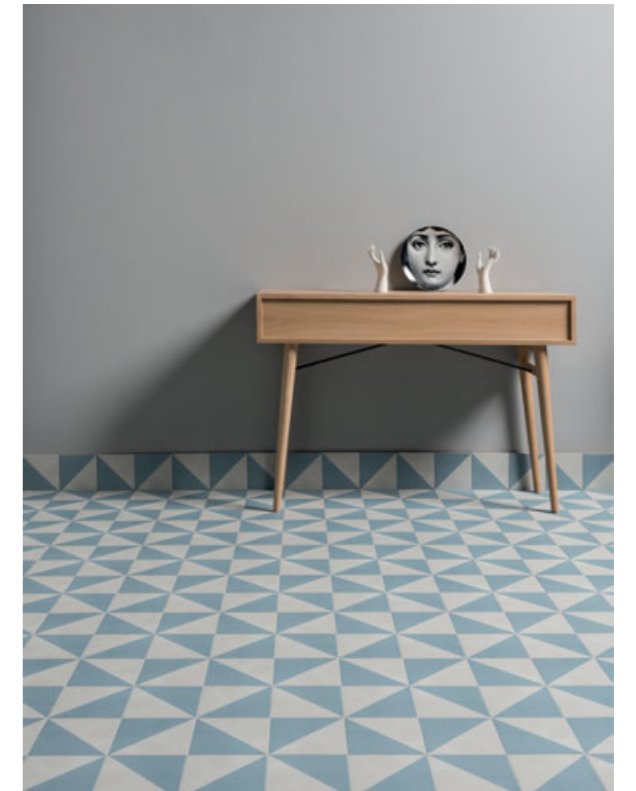

Futura Half Blue