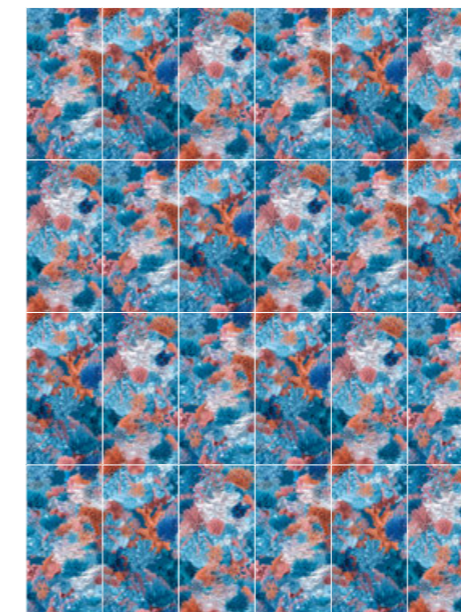

A	B	C	A	B	C
C	A	B	C	A	B
B	C	A	B	C	A
A	B	C	A	B	C

OGNI SCATOLA CONTIENE 3 GRAFICHE DIVERSE - EACH BOX CONTAINS 3 DIFFERENT GRAPHICS.