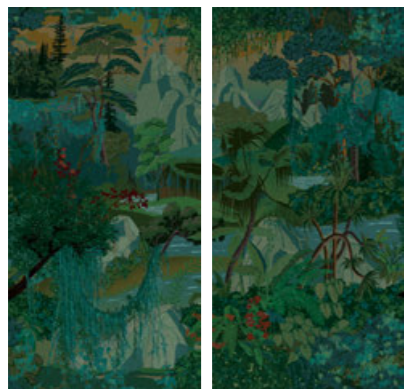

DIANA

4100988 DIANA