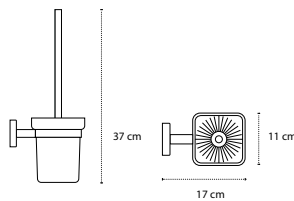

Cestino 5L
Poubelle 5L
Waste Receptacle 5L
Δοχείο απορριμμάτων 5L

470155

| 139,90 €

Cod. 3800201584319