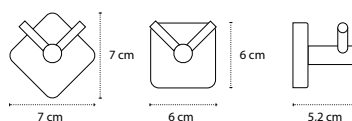

#### Installazione con adesivo 3M VHB o con viti

Installation avec adhésif 3M VHB ou avec des vis  
Installation with adhesive tape 3M VHB or screws

Τοποθέτηση με ταινία 3M VHB ή με βίδες

4202

| 29,90 €

Cod. 3800201580458