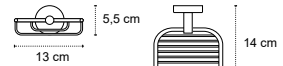

Portasapone • Porte savon • Soap basket • Σαπουνοθήκη