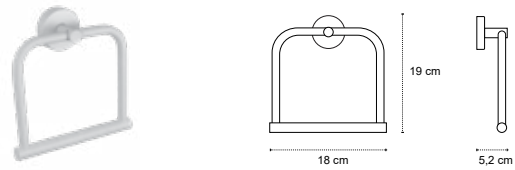

Cod. 3800201585040

**Portasalvietta** • Porte serviette • Towel holder • Πετσαστοκρεμάστρα

122466

| 78,90 €

Cod. 3800201585057

**Portasalvietta** • Porte serviette • Towel holder • Πετσαστοκρεμάστρα

130366

| 49,90 €