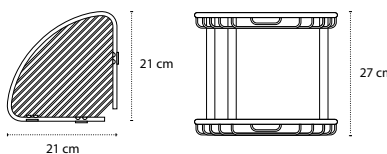

Cod. 3800201585637

Porta spugna  
Panier à savon  
Corner basket  
Γωνιακό καλάθι

963888 | 139,90 €

Cod. 3800201580052

Porta spugna  
Panier à savon  
Corner basket  
Γωνιακό καλάθι

963777 | 119,90 €

Cod. 3800201580045