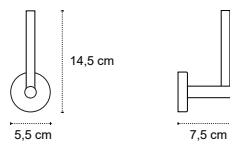

Portarotolo
Porte rouleau
Roll holder
Χαρτοθήκη

140955

| 29,90 €

Cod. 3800201584036