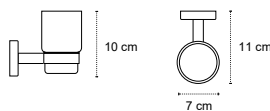

1211 | 36,90 €

Cod. 3800201580168

Appendino • Crochet • Hook • Άγκιστρο

1220 | 46,90 €

Cod. 3800201580236

Portasalvietta • Porte serviette • Towel holder • Πετσποκρεμάστρα

1224 | 69,90 €

Cod. 3800201580243

Portasalvietta • Porte serviette • Towel holder • Πετσποκρεμάστρα

1301 | 43,90 €

Cod. 3800201580311

Portasapone • Porte savon • Soap basket • Σαπουνοθήκη

1501 | 43,90 €

Cod. 3800201580304

Portabicchiere
Porte brosse à dents
Tumbler holder
Ποτηροθήκη

1801 | 85,90 €

Cod. 3800201580328

Dispenser
Distributeur de savon
Dispenser
Δοχείο υγρού σαπουνιού

1250 | 52,90 €

Cod. 3800201580267

Portasalvietta • Porte serviette • Towel holder • Πετσποκρεμάστρα

1260 | 59,90 €

Cod. 3800201580274

Portasalvietta • Porte serviette • Towel holder • Πετσποκρεμάστρα

1252 | 75,90 €

Cod. 3800201580281

Portasalvietta • Porte serviette • Towel holder • Πετσποκρεμάστρα

1262 | 82,90 €

Cod. 3800201580298

Portasalvietta • Porte serviette • Towel holder • Πετσποκρεμάστρα