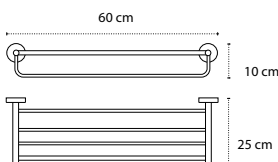

Portasalvietta

Etagère porte serviettes

Towel shelf

Ραφιέρα πετσέτων

9626

| 149,90 €

Cod. 3800201583206

Portasalvietta

Etagère porte serviettes

Towel shelf

Ραφιέρα πετσέτων