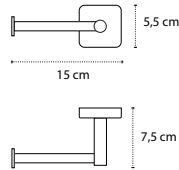

Portabicchiere
Porte brosse à dents
Tumbler holder
Ποτηροθήκη

440155

| 69,90 €

Cod. 3800201584272

Portarotolo • Porte rouleau • Roll holder • Χαρτοθήκη

440955

| 36,90 €

Cod. 3800201584302