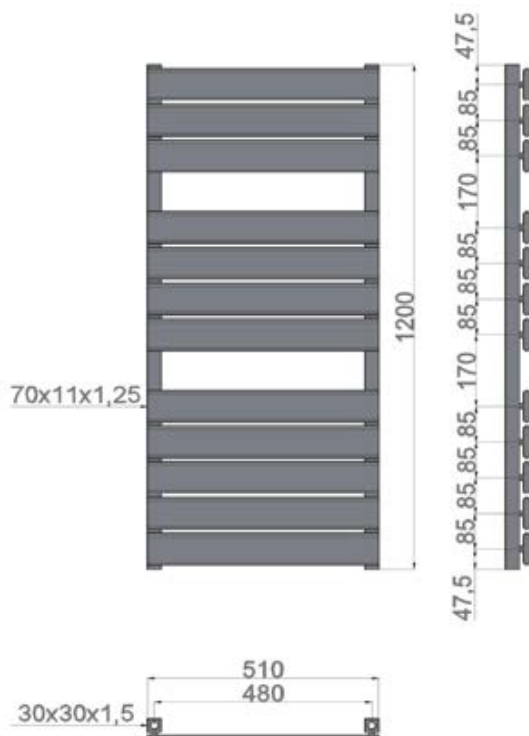

MARCELLO 1200