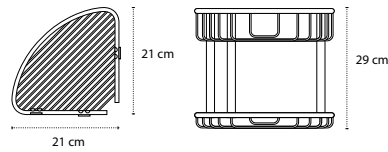

963155

| 39,90 €

Cod. 3800201584340

Porta spugna • Panier à savon • Corner basket • Γωνιακό καλάθι

963755

| 69,90 €

Cod. 3800201584395

Porta spugna • Panier à savon • Corner basket • Γωνιακό καλάθι

963655

| 49,90 €

Cod. 3800201584357

Porta spugna • Panier à savon • Corner basket • Γωνιακό καλάθι

963855

| 79,90 €

Cod. 3800201584401

Porta spugna • Panier à savon • Corner basket • Γωνιακό καλάθι

963955

| 149,90 €

Cod. 3800201584432

Porta spugna
Panier à savon
Corner basket
Γωνιακό καλάθι

96388855

| 159,90 €

Cod. 3800201584425

Porta spugna
Panier à savon
Corner basket
Γωνιακό καλάθι

96377755

| 139,90 €

Cod. 3800201584418

Porta spugna
Panier à savon
Corner basket
Γωνιακό καλάθι