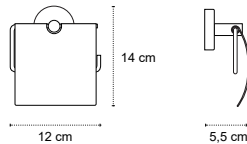

Portarotolo
Porte rouleau
Roll holder
Χαρτοθήκη

140399

| 36,90 €

Cod. 3800201585989