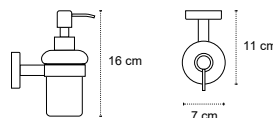

Dispenser
Distributeur de savon
Dispenser
Δοχείο υγρού σαπουνιού