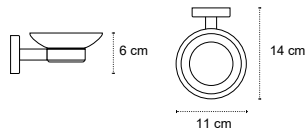

Portasapone
Porte savon
Soap basket
Σαπουνοθήκη

150199

Cod. 3800201585897

| 39,90 €