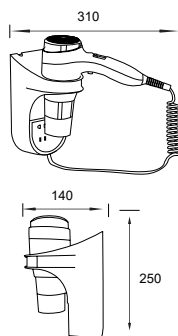

Miroir grossissant double face 20x22cm

Double side magnifying mirror 20x22cm

Μεγεθυντικός καθρέπτης δύο όψεων 20x22cm

1X, 3X

HY-1006

| 59,90 €

Cod. 5206836400556

**Specchio ingranditore a doppio lato Ø150**

Miroir grossissant double face Ø150

Double side magnifying mirror Ø150

Μεγεθυντικός καθρέπτης δύο όψεων Ø150

1X, 3X

HY-1618

| 69,90 €

Cod. 5206836400877

**Specchio ingranditore a doppio lato Ø200**

Miroir grossissant double face Ø200

Double side magnifying mirror Ø200

Μεγεθυντικός καθρέπτης δύο όψεων Ø200

1X, 3X

FL-2112

| 59,90 €

Cod. 5206836018690

CARATTERISTICHE • CARACTÉRISTIQUES • FEATURES • ΧΑΡΑΚΤΗΡΙΣΤΙΚΑ