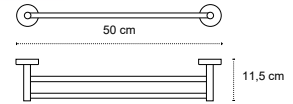

Portasalvietta • Porte serviette • Towel holder • Πετσποκρεμάστρα

1262 | 82,90 €

Cod. 3800201580298