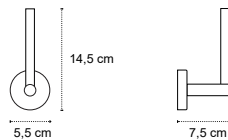

Portarotolo
Porte rouleau
Roll holder
Χαρτοθήκη

1409

| 26,90 €

Cod. 3800201580410