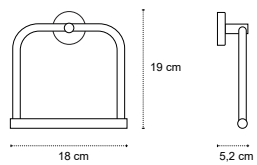

Portasalvietta • Porte serviette • Towel holder • Πετσποκρεμάστρα

1301 | 43,90 €

Cod. 3800201580311