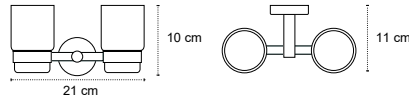

1855

| 62,90 €

Cod. 3800201580335