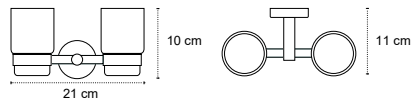

18555

| 69,90 €

Cod. 3800201583954