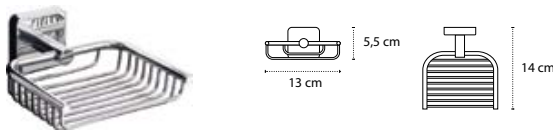

4224 | 75,90 €

Cod. 3800201580502

Portasalvietta • Porte serviette • Towel holder • Πετσαιοκρεμάστρα

4303 | 52,90 €

Cod. 3800201580625

Portasapone • Porte savon • Soap basket • Σαπουνοθήκη

4304 | 59,90 €

Cod. 3800201580632