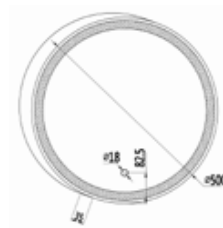

ANATOLI PIM 0154 | Ø500 | 299,90 €

Cod. 5206836049694

Interruttore tattile
Interrupter tactile
Touch switch
Διακοπτής αφής

LED 120pcs/m	Lumen 250L	100-240V 18W/m
CE IP 44	Color 6400K