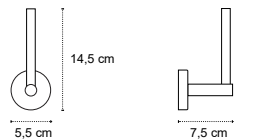

Cod. 3800201585972

**Portarotolo**  
Porte rouleau  
Roll holder  
Χαρτοθήκη

140999

| 26,90 €

Cod. 3800201586009

**Portarotolo**  
Porte rouleau  
Roll holder  
Χαρτοθήκη

140399

| 36,90 €