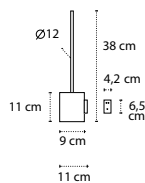

**Corrimano**  
Barre d'appui  
Handle  
Λαβή

9641

| 30,90 €

Cod. 3800201580830

**Portarotolo**  
Porte rouleau  
Roll holder  
Χαρτοθήκη

9677

| 45,90 €

Cod. 3800201580915