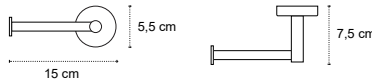

Portabicchiere
Porte brosse à dents
Tumbler holder
Ποτηροθήκη

1401

| 52,90 €

Cod. 3800201580380