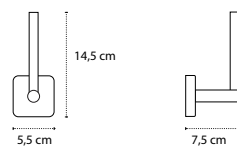

Portarotolo • Porte rouleau • Roll holder • Χαρτοθήκη

440355

| 46,90 €

Cod. 3800201584296