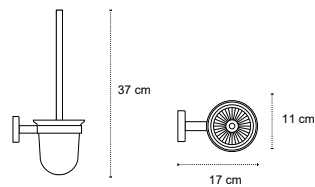

Portarotolo
Porte rouleau
Roll holder
Χαρτοθήκη

170155

| 89,90 €

Cod. 3800201584043