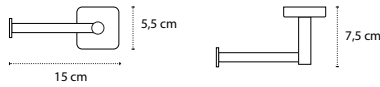

Portabicchiere
Porte brosse à dents
Tumbler holder
Ποτηροθήκη

4401

| 59,90 €

Cod. 3800201580649