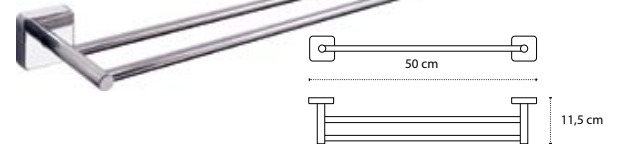

Portasalvietta • Porte serviette • Towel holder • Πετσαιοκρεμάστρα

4262 | 98,90 €

Cod. 3800201580557