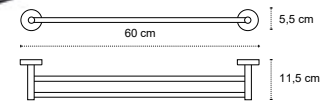

1252 | 75,90 €

Cod. 3800201580281

Portasalvietta • Porte serviette • Towel holder • Πετσποκρεμάστρα

1262 | 82,90 €

Cod. 3800201580298

Portasalvietta • Porte serviette • Towel holder • Πετσποκρεμάστρα

1855

| 62,90 €