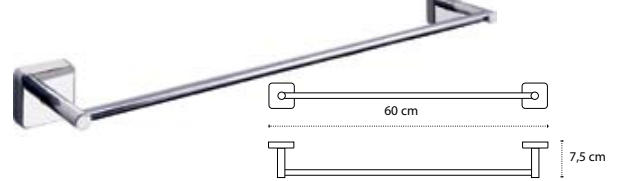

Portasapone • Porte savon • Soap basket • Σαπουνοθήκη

4250 | 59,90 €

Cod. 3800201580526

Portasalvietta • Porte serviette • Towel holder • Πετσαιοκρεμάστρα

4260 | 65,90 €

Cod. 3800201580533

Portasalvietta • Porte serviette • Towel holder • Πετσαιοκρεμάστρα