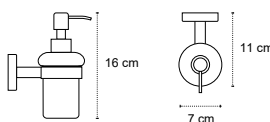

1301 | 43,90 €

Cod. 3800201580311

Portasapone • Porte savon • Soap basket • Σαπουνοθήκη

1501 | 43,90 €

Cod. 3800201580304

Portabicchiere  
Porte brosse à dents  
Tumbler holder  
Ποτηροθήκη

1801 | 85,90 €

Cod. 3800201580328