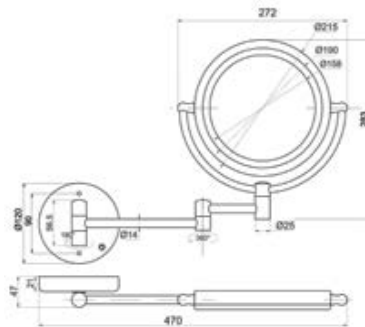

Magnifying mirror with LED lamp

Μεγεθυντικός καθρέπτης με LED φωτισμό

3X, Ø220

AC 220V-240V/50Hz

HY-1158

| 159,90 €

Cod. 5206836011356

**Specchio ingranditore a doppio lato con luce LED**

Miroir grossissant double face avec lampe LED

Double side magnifying mirror with LED lamp

Μεγεθυντικός καθρέπτης δύο όψεων με LED φωτισμό

1X, 3X, Ø150

AC 220V-240V/50Hz

HY-1858

| 99,90 €

Cod. 5206836014098