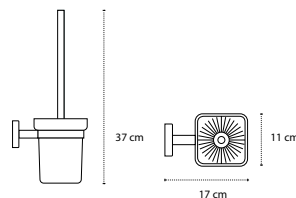

Portarotolo
Porte rouleau
Roll holder
Χαρτοθήκη

4701

| 119,90 €

Cod. 3800201580687