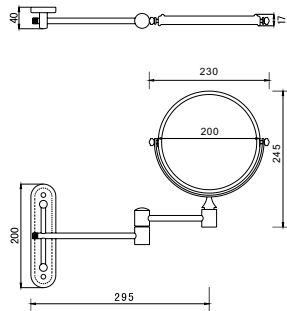

Miroir grossissant double face 20x22cm

Double side magnifying mirror 20x22cm

Μεγεθυντικός καθρέπτης δύο όψεων 20x22cm

1X, 3X

HY-1006

| 59,90 €

Cod. 5206836400556

**Specchio ingranditore a doppio lato Ø150**

Miroir grossissant double face Ø150

Double side magnifying mirror Ø150

Μεγεθυντικός καθρέπτης δύο όψεων Ø150

1X, 3X

HY-1618

| 69,90 €

Cod. 5206836400877

**Specchio ingranditore a doppio lato Ø200**