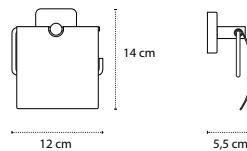

**Portarotolo**  
Porte rouleau  
Roll holder  
Χαρτοθήκη

4409

| 30,90 €

Cod. 3800201580670

**Portarotolo**  
Porte rouleau  
Roll holder  
Χαρτοθήκη

4403

| 39,90 €

Cod. 3800201580663