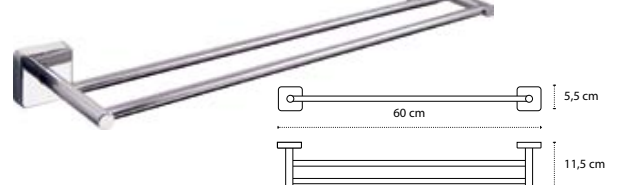

4252 | 88,90 €

Cod. 3800201580540

Portasalvietta • Porte serviette • Towel holder • Πετσαιοκρεμάστρα

4262 | 98,90 €

Cod. 3800201580557

Portasalvietta • Porte serviette • Towel holder • Πετσαιοκρεμάστρα

4301 | 69,90 €