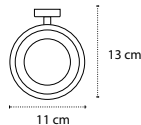

Cod. 3800201581493

Appendino • Crochet • Hook • Άγκιστρο

2301

| 36,90 €

Cod. 3800201589895

Portasapone • Porte savon • Soap basket • Σαπουνοθήκη

2501

| 36,90 €