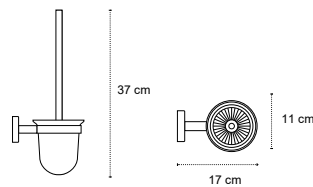

Portarotolo
Porte rouleau
Roll holder
Χαρτοθήκη

1701

| 85,90 €

Cod. 3800201580427