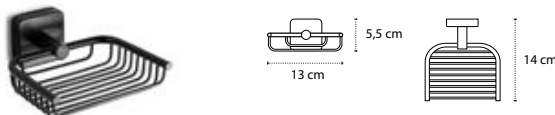

422055

| 62,90 €

Cod. 3800201584128

Portasalvietta • Porte serviette • Towel holder • Πετσαστοκρεμάστρα

422455

| 85,90 €

Cod. 3800201584135

Portasalvietta • Porte serviette • Towel holder • Πετσαστοκρεμάστρα

430355

| 59,90 €

Cod. 3800201584258

Portasapone • Porte savon • Soap basket • Σαπουνοθήκη

430455

| 69,90 €

Cod. 3800201584265

Portasapone • Porte savon • Soap basket • Σαπουνοθήκη

430155

Cod. 3800201584203

Portasapone
Porte savon
Soap basket
Σαπουνοθήκη

| 78,90 €

450155

Cod. 3800201584197

Portabicchiere
Porte brosse à dents
Tumbler holder
Ποτηροθήκη

| 78,90 €

480155

Cod. 3800201584210

Dispenser
Distributeur de savon
Dispenser
Δοχείο υγρού σαπουνιού

| 147,90 €