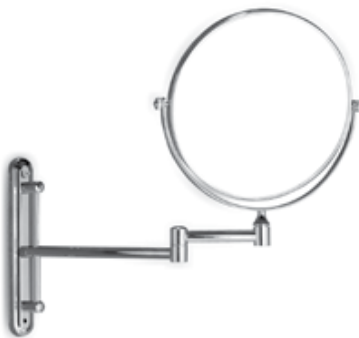

Miroir grossissant double face 20x22cm

Double side magnifying mirror 20x22cm

Μεγεθυντικός καθρέπτης δύο όψεων 20x22cm

1X, 3X

HY-1006

| 59,90 €

Cod. 5206836400556

**Specchio ingranditore a doppio lato Ø150**

Miroir grossissant double face Ø150

Double side magnifying mirror Ø150

Μεγεθυντικός καθρέπτης δύο όψεων Ø150

1X, 3X

HY-1618

| 69,90 €

Cod. 5206836400877

**Specchio ingranditore a doppio lato Ø200**

# DISPENSER

Un dispositivo intelligente KARAG. E composto di un rilevatore di movimento ad alta sensibilità con radiazione infrarossa. Il distributore viene attivato ogni volta che le mani avvicinandosi.