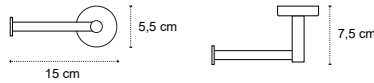

Portabicchiere
Porte brosse à dents
Tumbler holder
Ποτηροθήκη

140199

| 42,90 €

Cod. 3800201585972