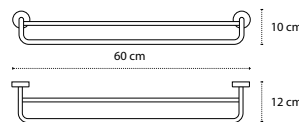

Portasalvietta
Porte serviette
Towel holder
Πετσετοκρεμάστρα

2262

| 75,90 €

Cod. 3800201589871