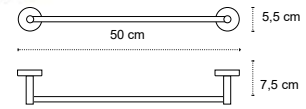

Dispenser
Distributeur de savon
Dispenser
Δοχείο υγρού σαπουνιού

1250 | 52,90 €

Cod. 3800201580267

Portasalvietta • Porte serviette • Towel holder • Πετσποκρεμάστρα

1260 | 59,90 €

Cod. 3800201580274