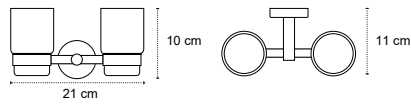

185566

| 69,90 €

Cod. 3800201585149