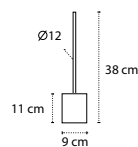

MULTIUSO INOX

9682

| 49,90 €

Cod. 3800201580779

Corrimano
Barre d'appui
Handle
Λαβή

9683

| 59,90 €

Cod. 3800201580786

Corrimano
Barre d'appui
Handle
Λαβή

9641

| 30,90 €

Cod. 3800201580830

Portarotolo
Porte rouleau
Roll holder
Χαρτοθήκη

9677

| 45,90 €

Cod. 3800201580915

Portascopino sospeso
Porte-balayette mural
Wall hung stainless steel brush holder
Πιγκάλ αναρτώμενο βαρέως τύπου

1777

| 64,90 €

Cod. 3800201581264

Portascopino sospeso
Porte-balayette mural
Wall hung stainless steel brush holder
Πιγκάλ αναρτώμενο βαρέως τύπου

9676

| 45,90 €

Cod. 3800201580908

Portascopino • Porte-balayette • Brush holder • Πιγκάλ

1776

| 64,90 €

Cod. 3800201581257

Portascopino • Porte-balayette • Brush holder • Πιγκάλ