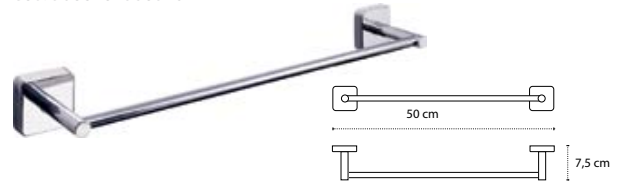

Portasapone • Porte savon • Soap basket • Σαπουνοθήκη

4250 | 59,90 €

Cod. 3800201580526

Portasalvietta • Porte serviette • Towel holder • Πετσαιοκρεμάστρα

4260 | 65,90 €

Cod. 3800201580533