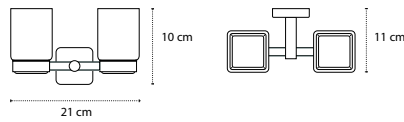

485555

| 119,90 €

Cod. 3800201584227