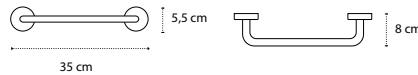

## MULTIUSO INOX

9682

| 49,90 €

Cod. 3800201580779

**Corrimano**  
Barre d'appui  
Handle  
Λαβή

9683

| 59,90 €

Cod. 3800201580786