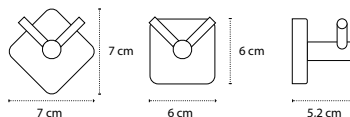

Appendino doppio • Double crochet • Double hook • Άγκιστρο διπλό

121155

| 39,90 €

Cod. 3800201583831

Appendino • Crochet • Hook • Άγκιστρο