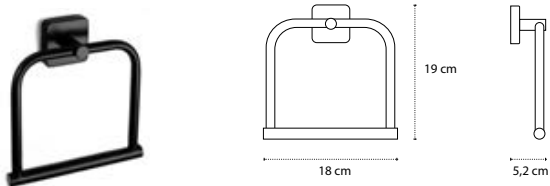

Cod. 3800201584128

Portasalvietta • Porte serviette • Towel holder • Πετσαστοκρεμάστρα

422455

| 85,90 €

Cod. 3800201584135

Portasalvietta • Porte serviette • Towel holder • Πετσαστοκρεμάστρα

430355

| 59,90 €