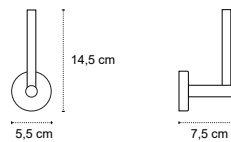

Cod. 3800201585194

**Portarotolo**  
Porte rouleau  
Roll holder  
Χαρτοθήκη

140966

| 29,90 €

Cod. 3800201585224

**Portarotolo**  
Porte rouleau  
Roll holder  
Χαρτοθήκη

140366

| 39,90 €