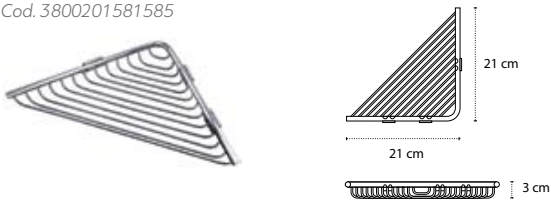

# RETI CHROME

INOX 18/10

9631 | 29,90 €

Cod. 3800201581455

Porta spugna • Panier à savon • Corner basket • Γωνιακό καλάθι

9636 | 39,90 €

Cod. 3800201581585

Porta spugna • Panier à savon • Corner basket • Γωνιακό καλάθι