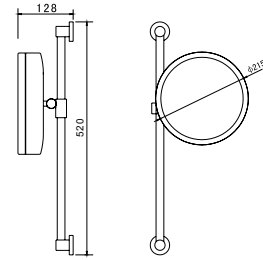

BB-116 | 12x25x3,2cm | 34,90 €

Cod. 5206836525426

**Porta spugna**  
Panier à savon  
Basket  
Καλάθι

HY-1528

| 199,90 €

Cod. 5206836014081

**Specchio ingranditore con luce LED**

Miroir grossissant avec lampe LED

Magnifying mirror with LED lamp

Μεγεθυντικός καθρέπτης με LED φωτισμό

3X, Ø220

AC 220V-240V/50Hz

HY-1158

| 159,90 €

Cod. 5206836011356

**Specchio ingranditore a doppio lato con luce LED**