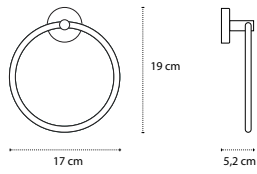

1211 | 36,90 €

Cod. 3800201580168

Appendino • Crochet • Hook • Άγκιστρο

1220 | 46,90 €

Cod. 3800201580236

Portasalvietta • Porte serviette • Towel holder • Πετσποκρεμάστρα

1224 | 69,90 €

Cod. 3800201580243