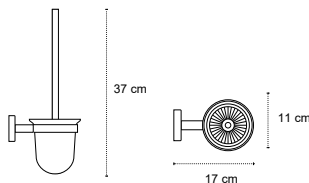

Cod. 3800201585217

**Portarotolo**  
Porte rouleau  
Roll holder  
Χαρτοθήκη

170166

| 89,90 €

Cod. 3800201585231

**Portascopino sospeso**  
Porte-balayette  
Brush holder  
Πιγκάλ

**Installazione con adesivo 3M VHB o con viti**  
Installation avec adhésif 3M VHB ou avec des vis  
Installation with adhesive tape 3M VHB or screws  
Τοποθέτηση με ταινία 3M VHB ή με βίδες