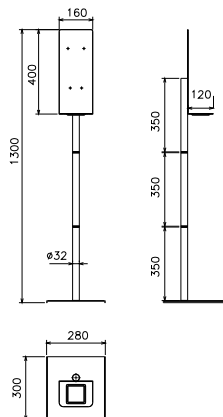

30,5x13x19cm

AC 220V-240V/50Hz

Puo essere utilizzabile anche con gel disinfettante

À utiliser également pour le gel désinfectant

It can use also disinfection gel

Χρήση και για gel απολύμανσης

Puo essere utilizzabile anche con gel disinfettante, con base per utilizzo sia da tavola che da muro

À utiliser également pour le gel de désinfection, pour installation sur mur et sur table avec base
It can use also disinfection gel. It can be installed on the wall or on the table

Χρήση και για gel απολύμανσης, επιτοίχιο και επιτραπέζιο με βάση

Puo essere utilizzabile con liquid disinfettante

Utiliser uniquement avec une désinfectante liquide

It can use only disinfection liquid (no gel)

Χρήση μόνο με υγρό απολυμαντικό διάλυμα

FH-02B

| 49,90 €

Cod. 5206836049779

Base metallica per JDZ-007

Base au sol métallique pour le JDZ-007

Metalic base for JDZ-007

Επιδαπέδια μεταλλική βάση για το JDZ-007