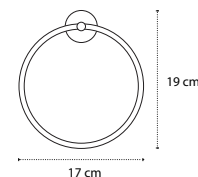

Cod. 3800201589857

Portasalvietta • Porte serviette • Towel holder • Πετοετοκρεμάστρα

2220

| 36,90 €

Cod. 3800201589918

Portasalvietta • Porte serviette • Towel holder • Πετοετοκρεμάστρα

2204

| 39,90 €