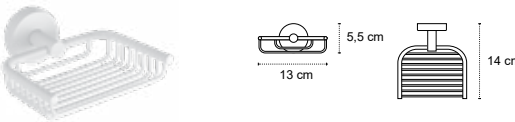

Portasapone • Porte savon • Soap basket • Σαπουνοθήκη

130466

| 59,90 €

Cod. 3800201585187