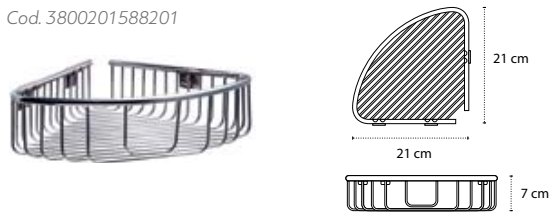

9637 | 59,90 €

Cod. 3800201588218

Porta spugna • Panier à savon • Corner basket • Γωνιακό καλάθι

9638 | 69,90 €

Cod. 3800201588201

Porta spugna • Panier à savon • Corner basket • Γωνιακό καλάθι

9639 | 129,90 €