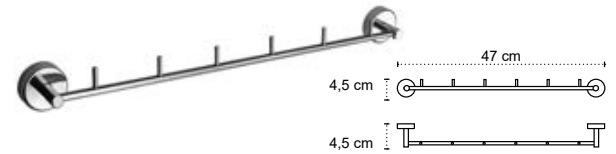

Cod. 3800201589833

Appendino • Crochet • Hook • Άγκιστρο

2206

| 46,90 €

Cod. 3800201589970

Appendino • Crochet • Hook • Άγκιστρο

2403

| 29,90 €