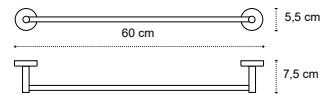

Portasalvietta • Porte serviette • Towel holder • Πετσποκρεμάστρα

1252 | 75,90 €

Cod. 3800201580281