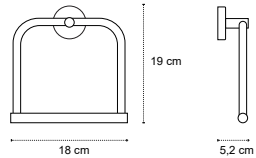

Cod. 3800201585828

Portasalvietta • Porte serviette • Towel holder • Πεταστοκρεμάστρα

122499

| 69,90 €

Cod. 3800201585835

Portasalvietta • Porte serviette • Towel holder • Πεταστοκρεμάστρα

130199

Cod. 3800201585903