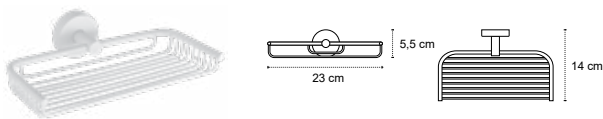

Cod. 3800201585170

**Portasapone** • Porte savon • Soap basket • Σαπουνοθήκη

130466

| 59,90 €

Cod. 3800201585187

**Portasapone** • Porte savon • Soap basket • Σαπουνοθήκη

130166

Cod. 3800201585125