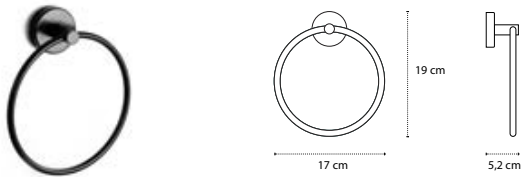

Cod. 3800201583800

Appendino doppio • Double crochet • Double hook • Άγκιστρο διπλό

121155

| 39,90 €

Cod. 3800201583831

Appendino • Crochet • Hook • Άγκιστρο

122055 | 56,90 €

Cod. 3800201583855