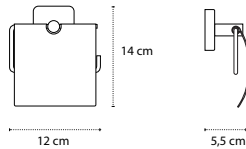

Cod. 3800201584296

**Portarotolo** • Porte rouleau • Roll holder • Χαρτοθήκη

J856-B Brass

| 20x28cm

| 34,90 €

Cod. 5206836019369

**Cestino 5L**  
Poubelle 5L  
Waste Receptacle 5L  
Δοχείο απορριμμάτων 5L

470155