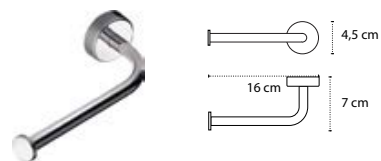

2204

| 39,90 €

Cod. 3800201589833

Appendino • Crochet • Hook • Άγκιστρο

2206

| 46,90 €

Cod. 3800201589970

Appendino • Crochet • Hook • Άγκιστρο

2403

| 29,90 €

Cod. 3800201589925

Portarotolo
Porte rouleau
Roll holder
Χαρτοθήκη

2252

| 69,90 €

Cod. 3800201589864

Portasalvietta
Porte serviette
Towel holder
Πετσετοκρεμάστρα

2262

| 75,90 €

Cod. 3800201589871

Portasalvietta
Porte serviette
Towel holder
Πετσετοκρεμάστρα

2701

| 69,90 €

Cod. 3800201589772

Portascopino sospeso
Porte-balayette
Brush holder
Πιγκάλ

2401

| 29,90 €

Cod. 3800201581615

Portarotolo
Porte rouleau
Roll holder
Χαρτοθήκη

2409

| 19,90 €

Cod. 3800201588126

Portarotolo
Porte rouleau
Roll holder
Χαρτοθήκη

Installazione con adesivo 3M VHB o con viti
Installation avec adhésif 3M VHB ou avec des vis
Installation with adhesive tape 3M VHB or screws
Τοποθέτηση με ταινία 3M VHB ή με βίδες