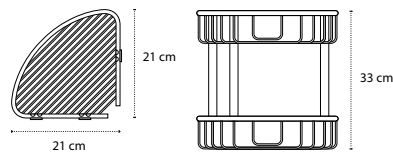

Cod. 3800201584432

Porta spugna  
Panier à savon  
Corner basket  
Γωνιακό καλάθι

96388855

| 159,90 €

Cod. 3800201584425

Porta spugna  
Panier à savon  
Corner basket  
Γωνιακό καλάθι

96377755

| 139,90 €