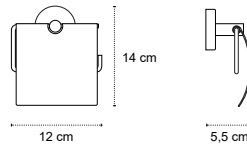

Portarotolo
Porte rouleau
Roll holder
Χαρτοθήκη

1403

| 36,90 €

Cod. 3800201580403