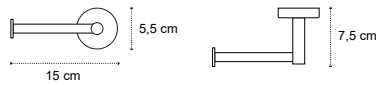

18555

| 69,90 €

Cod. 3800201583954

**Portabicchiere**  
Porte brosse à dents  
Tumbler holder  
Ποτηροθήκη

140155

| 49,90 €

Cod. 3800201584005

**Portarotolo**  
Porte rouleau  
Roll holder  
Χαρτοθήκη