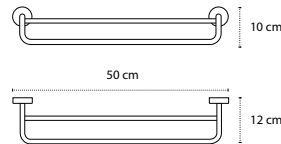

Cod. 3800201589925

Portarotolo  
Porte rouleau  
Roll holder  
Χαρτοθήκη

2252

| 69,90 €

Cod. 3800201589864

Portasalvietta  
Porte serviette  
Towel holder  
Πετσετοκρεμάστρα

2262

| 75,90 €