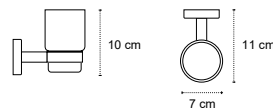

| 39,90 €

Portasapone  
Porte savon  
Soap basket  
Σαπουνοθήκη

150199

Cod. 3800201585897

| 39,90 €

Portabicchiere  
Porte brosse à dents  
Tumbler holder  
Ποτηροθήκη

180199

Cod. 3800201585910