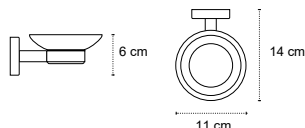

Portasapone • Porte savon • Soap basket • Σαπουνοθήκη

1501 | 43,90 €

Cod. 3800201580304