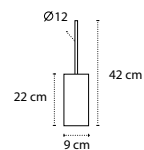

Portascopino • Porte-balayette • Brush holder • Πιγκάλ

1776

| 64,90 €

Cod. 3800201581257