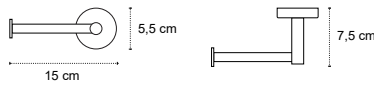

Portabicchiere
Porte brosse à dents
Tumbler holder
Ποτηροθήκη

140166

| 49,90 €

Cod. 3800201585194