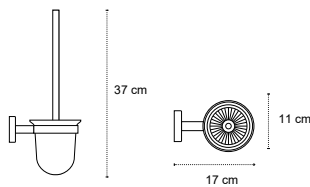

Cod. 3800201585989

**Portarotolo**  
Porte rouleau  
Roll holder  
Χαρτοθήκη

170199

| 85,90 €

Cod. 3800201586016

**Portascopino sospeso**  
Porte-balayette  
Brush holder  
Πιγκάλ

**Installazione con adesivo 3M VHB o con viti**  
Installation avec adhésif 3M VHB ou avec des vis  
Installation with adhesive tape 3M VHB or screws  
Τοποθέτηση με ταινία 3M VHB ή με βίδες