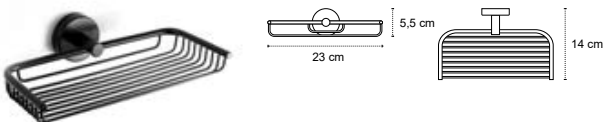

Portasapone • Porte savon • Soap basket • Σαπουνοθήκη

130155 Cod. 3800201583930

| 46,90 €