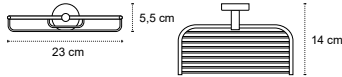

130399

| 46,90 €

Cod. 3800201585958

Portasapone • Porte savon • Soap basket • Σαπουνοθήκη

130499

| 49,90 €

Cod. 3800201585965

Portasapone • Porte savon • Soap basket • Σαπουνοθήκη

122099

| 46,90 €

Cod. 3800201585828

Portasalvietta • Porte serviette • Towel holder • Πεταστοκρεμάστρα

122499

| 69,90 €

Cod. 3800201585835

Portasalvietta • Porte serviette • Towel holder • Πεταστοκρεμάστρα

130199

Cod. 3800201585903

| 39,90 €

Portasapone
Porte savon
Soap basket
Σαπουνοθήκη

150199

Cod. 3800201585897

| 39,90 €

Portabicchiere
Porte brosse à dents
Tumbler holder
Ποτηροθήκη

180199

Cod. 3800201585910

| 85,90 €

Dispenser
Distributeur de savon
Dispenser
Δοχείο υγρού σαπουνιού