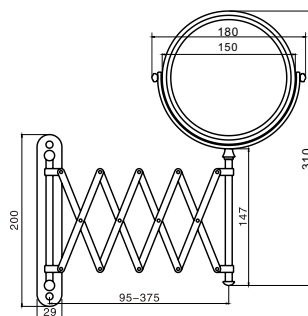

Miroir grossissant double face 20x22cm

Double side magnifying mirror 20x22cm

Μεγεθυντικός καθρέπτης δύο όψεων 20x22cm

1X, 3X

HY-1006

| 59,90 €

Cod. 5206836400556

**Specchio ingranditore a doppio lato Ø150**

Miroir grossissant double face Ø150

Double side magnifying mirror Ø150

Μεγεθυντικός καθρέπτης δύο όψεων Ø150

1X, 3X

HY-1618

| 69,90 €

Cod. 5206836400877

**Specchio ingranditore a doppio lato Ø200**