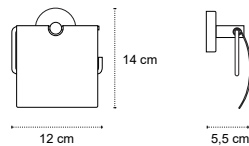

Portarotolo
Porte rouleau
Roll holder
Χαρτοθήκη

140355

| 39,90 €

Cod. 3800201584029