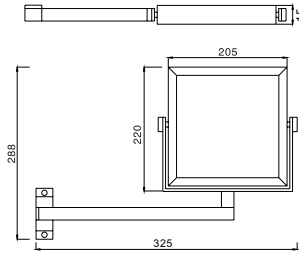

Miroir grossissant double face avec lampe LED

Double side magnifying mirror with LED lamp

Μεγεθυντικός καθρέπτης δύο όψεων με LED φωτισμό

1X, 3X, Ø150

AC 220V-240V/50Hz

HY-1858

| 99,90 €

Cod. 5206836014098

**Specchio ingranditore 3X 20x22cm**

Miroir grossissant 3X 20x22cm

Magnifying mirror 3X 20x22cm

Μεγεθυντικός καθρέπτης 3X 20x22cm

HY-1818

| 129,90 €

Cod. 5206836400297

**Specchio ingranditore a doppio lato 20x22cm**

Miroir grossissant double face 20x22cm

Double side magnifying mirror 20x22cm

Μεγεθυντικός καθρέπτης δύο όψεων 20x22cm

1X, 3X

HY-1006

| 59,90 €

Cod. 5206836400556

**Specchio ingranditore a doppio lato Ø150**