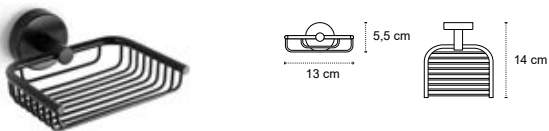

Portasalvietta • Porte serviette • Towel holder • Πετσαιοκρεμάστρα

122455 | 78,90 €

Cod. 3800201583862

Portasalvietta • Porte serviette • Towel holder • Πετσαιοκρεμάστρα

130355 | 49,90 €

Cod. 3800201583985