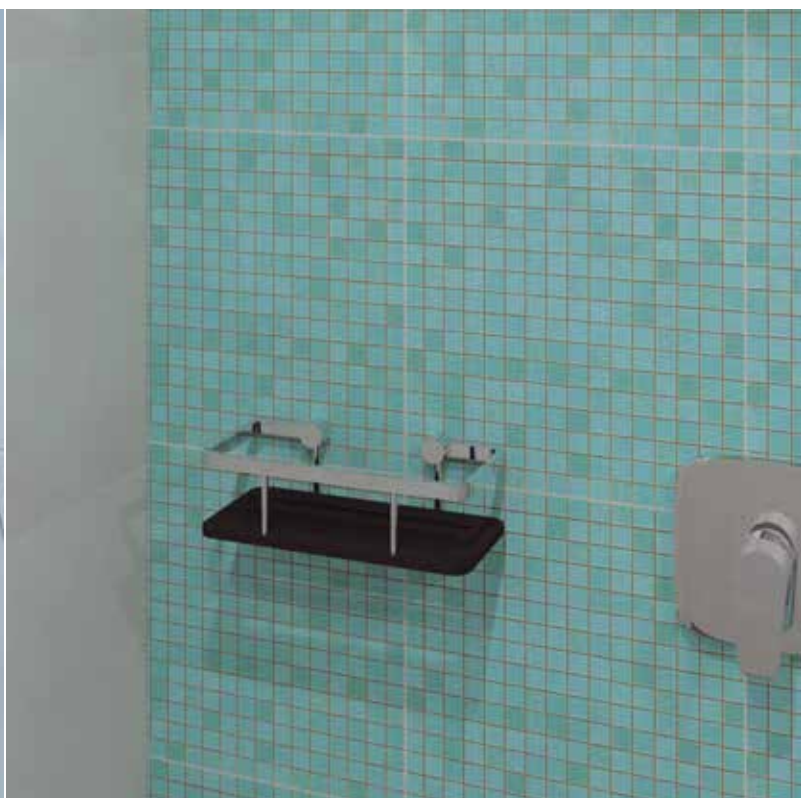

Cytro

nerez | stainless | Edelstahl | нержавейка
mosaz | brass | Messing | латунь
plast | plastic | Kunststoff | пластик
chrom | chrome | Chrom | хром
lesk | polished | poliert | блеск