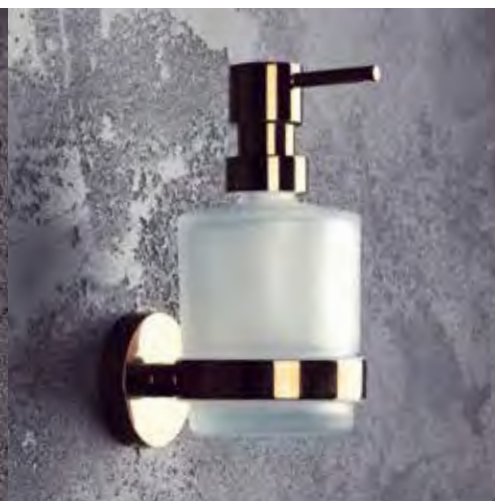

158108042

110 × 55 × 105 mm

Mýdlenka skleněná
Soap dish holder
Seifenablage mit Glasschale
Мыльница стеклянная

158110012

70 × 95 × 105 mm

Držák kartáčků, sklo
Toothbrush holder
Glashalter mit Glas
Держатель зубных щеток стакан

158109102

75 × 145 × 100 mm, 200 ml

Dávkovač tekutého mýdla MINI
Soap dispenser, MINI glass
Seifenspender MINI
Настенный дозатор для жидкого мыла
(стекло) вариант MINI

158113017

95 × 360 × 140 mm

WC štětka, miska sklo
Wall mounted toilet brush with glass dish
WC-Bürstengarnitur mit Glasbehälter
Ёршик, подвесной (стекло)

158313067

95 × 342 × 105 mm

WC štětka válcová
na postavení/pověšení, černý kartáč
Toilet brush holder
free standing/hanging, black brush
WC-Bürstengarnitur
Ёршик подвесной/напольный, щётка чёрная

158208312

265 × 90 × 205 mm

Polička do sprchy rohová vysoká
Corner soap basket
Eckseifenkorb
Угловая полочка для мыла

155313067