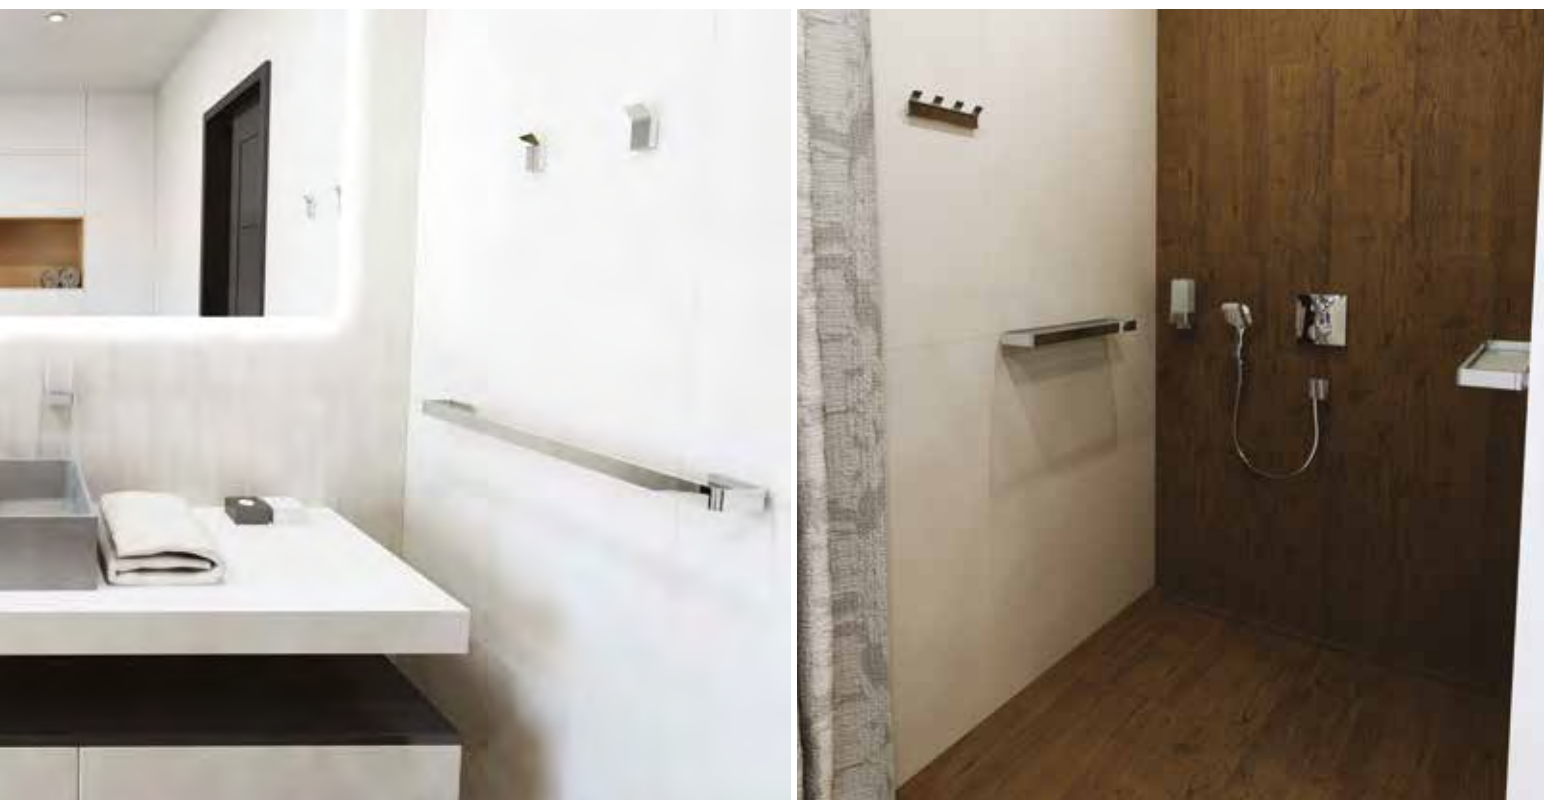

Solo

chrom | chrome | Chrom | хром
mosaz | brass | Messing | латунь
lesk | polished | poliert | блеск
sklo | glass | Glas | стекло