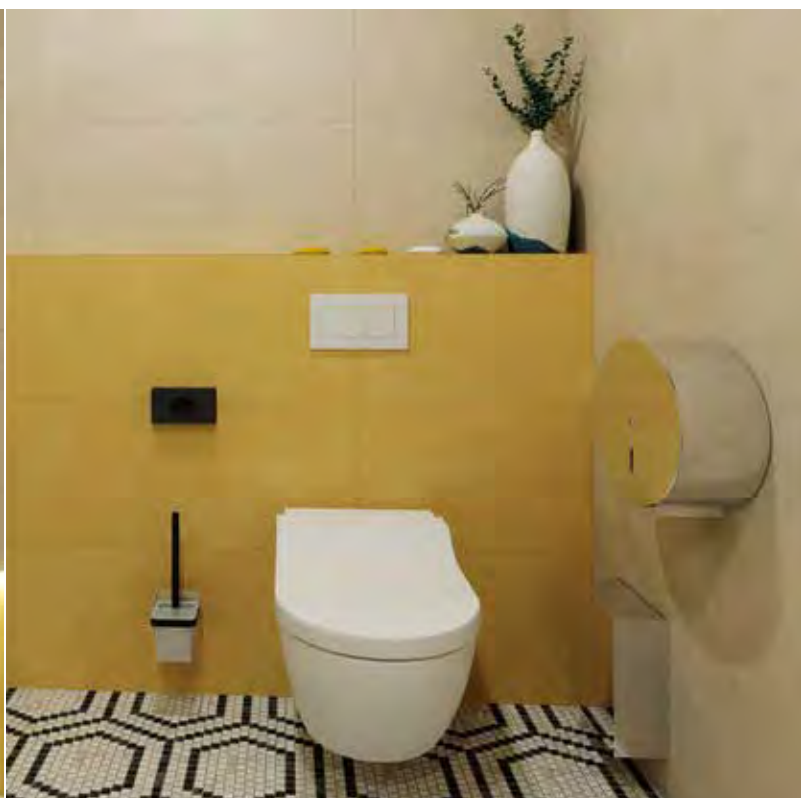

600 × 800 × 35 mm

127201719

1200 × 600 × 35 mm

Hotelové vybavení

Hotel equipment
 Hotelzubehör
 Оборудование отеля

nerez | stainless | Edelstahl | нержавейка
 mosaz | brass | Messing | латунь
 chrom | chrome | Chrom | Хром
 sklo | glass | Glas | стекло
 PVC
 FE