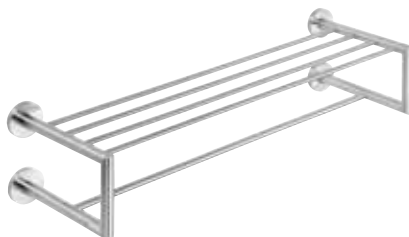

104205105

655 × 160 × 225 mm

Polička na ručníky dvojitá s hrazdou

Double towel rack with rail
Doppelhandtuchablage

Полочка для полотенец с вешалкой