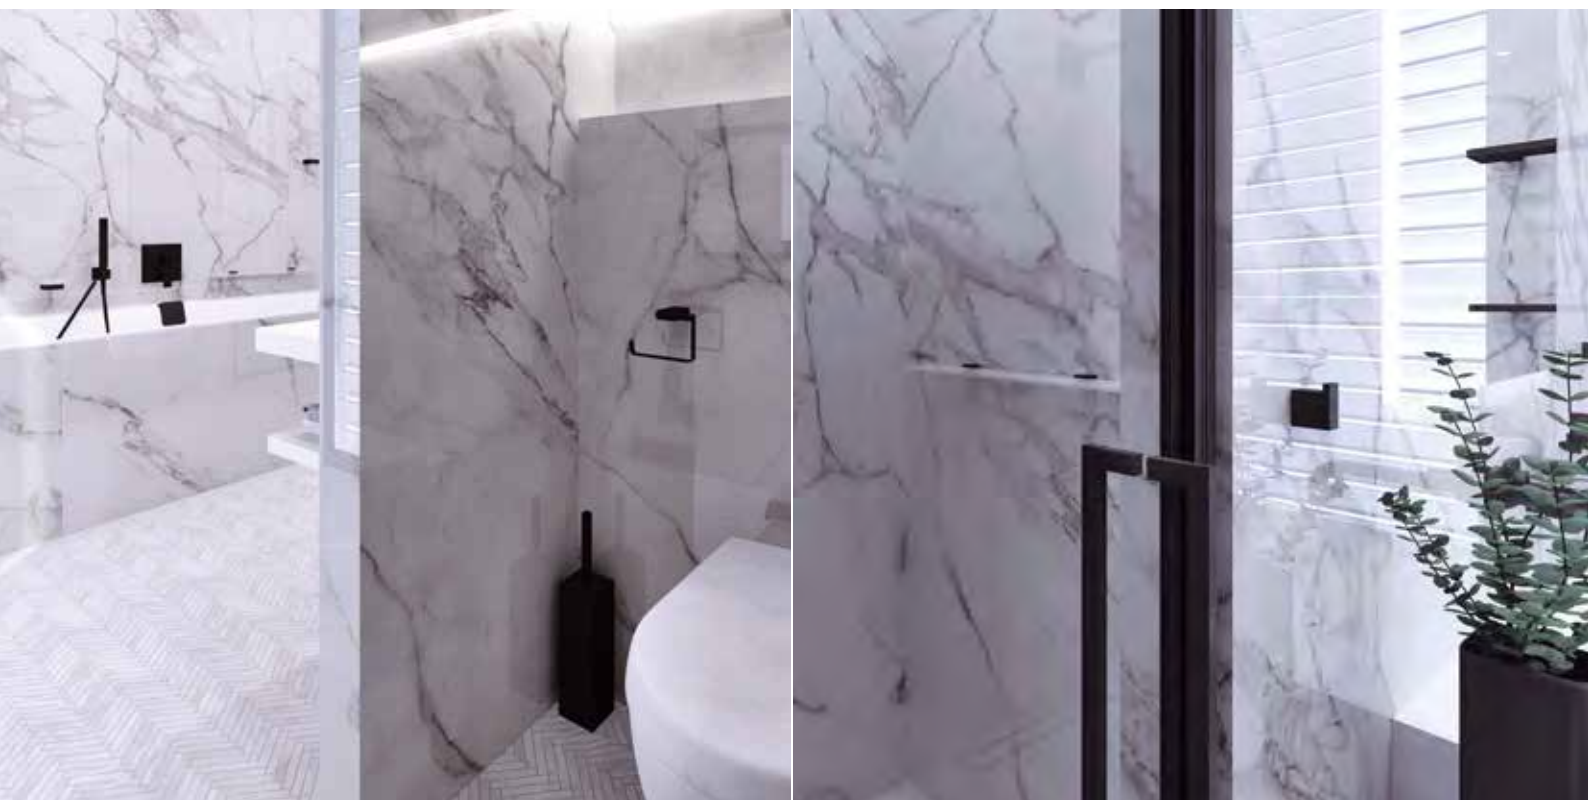

Nero

mosaz | brass | Messing | латунь
černá | black | schwarz | черный
sklo | glass | Glas | стекло