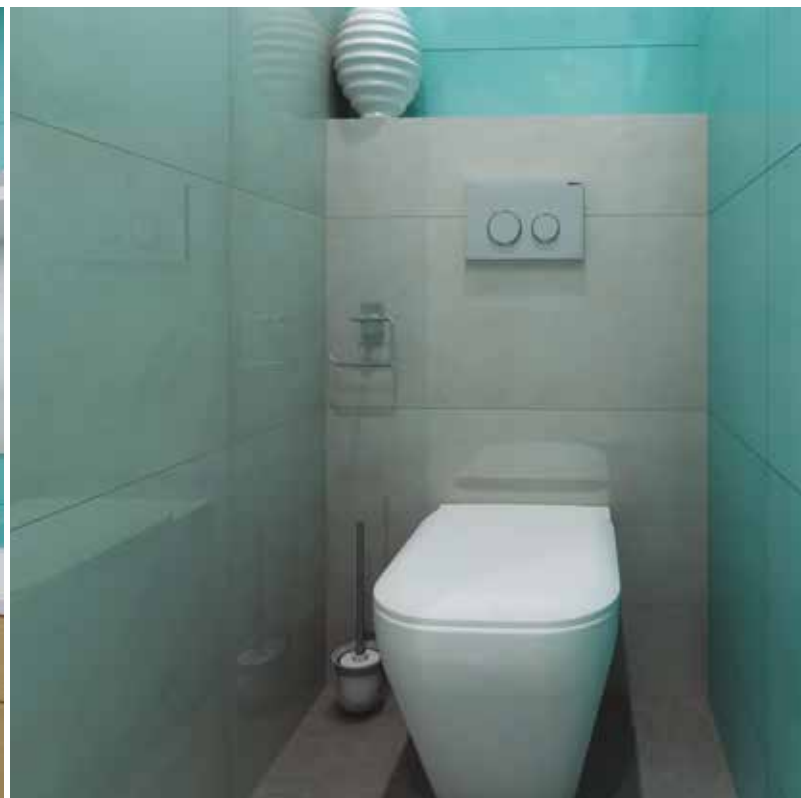

Tasi

chrom | chrome | Chrom | хром
mosaz | brass | Messing | латунь
lesk | polished | poliert | блеск
sklo | glass | Glas | стекло