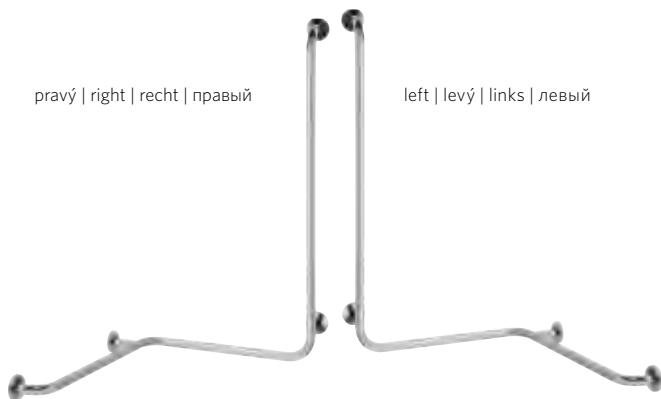

Madlo do sprchy s hladkou svislou opěrou*

Shower grab bar*

Duschgriff mit glatter senkrechter Stütze*

Поручень для душа*

pravý | right | recht | правый

left | levý | links | левый