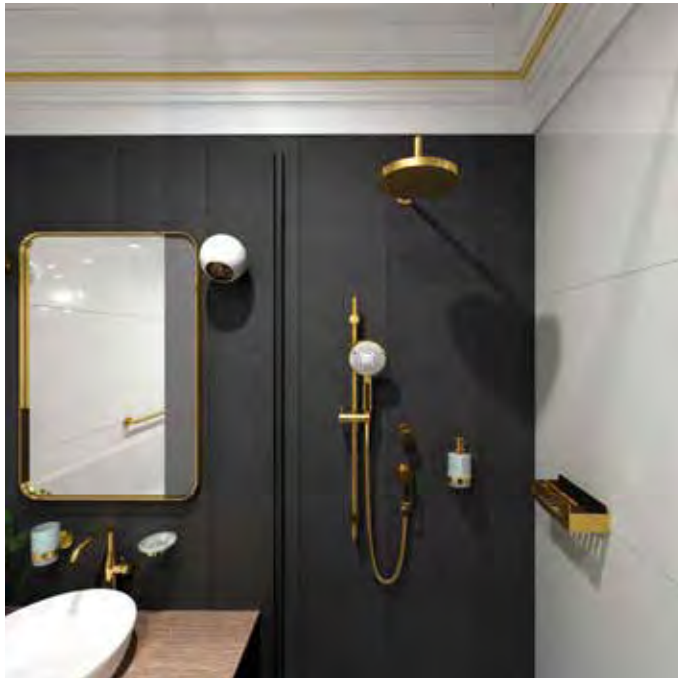

New Brilo

Mosaz | Brass | Messing | Латунь
Lesk | Polished | Poliirt | Блеск

Sklo | Glass | Glas | Стекло
Mat | Matt | Matt | Мат

PVD