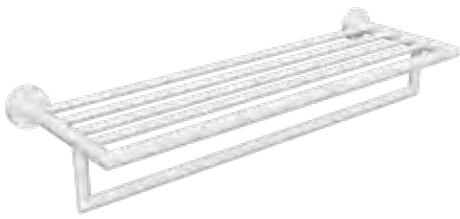

104219074

550 × 120 × 265 mm

Polička na ručníky s hrazdou

Towel rack with rail
Handtuchablage

Полочка для полотенец с вешалкой