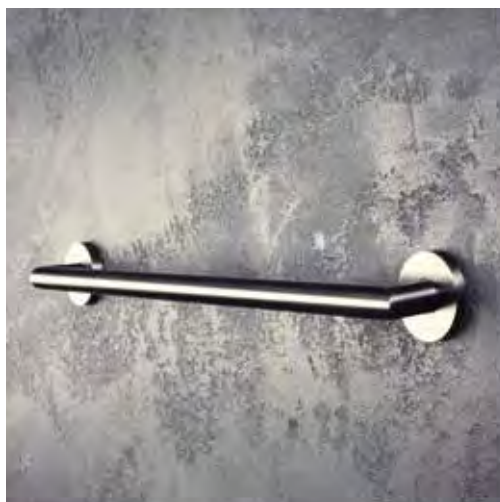

Graphit

156106022

55 × 55 × 50 mm

Věšáček
Single robe hook
Kleiderhaken
Крючок

156106032

55 × 55 × 50 mm

Věšáček dvojitý
Double robe hook
Doppelkleiderhaken
Крючок двойной

156112032

55 × 165 × 65 mm

Držák toaletního papíru rezervní
Spare toilet paper holder
Reservepapierrollenhalter
Держатель запасного рулона

155112012

156112012

140 × 155 × 80 mm

Držák toaletního papíru s krytem
Paper holder with cover
Papierrollenhalter mit Deckel
Держатель туалетной бумаги с крышкой

156204042

655 × 55 × 65 mm

Držák ručníků
Towel holder
Handtuchhalter
Полотенцедержатель

156204022

505 × 55 × 65 mm

Držák ručníků
Towel holder
Handtuchhalter
Полотенцедержатель