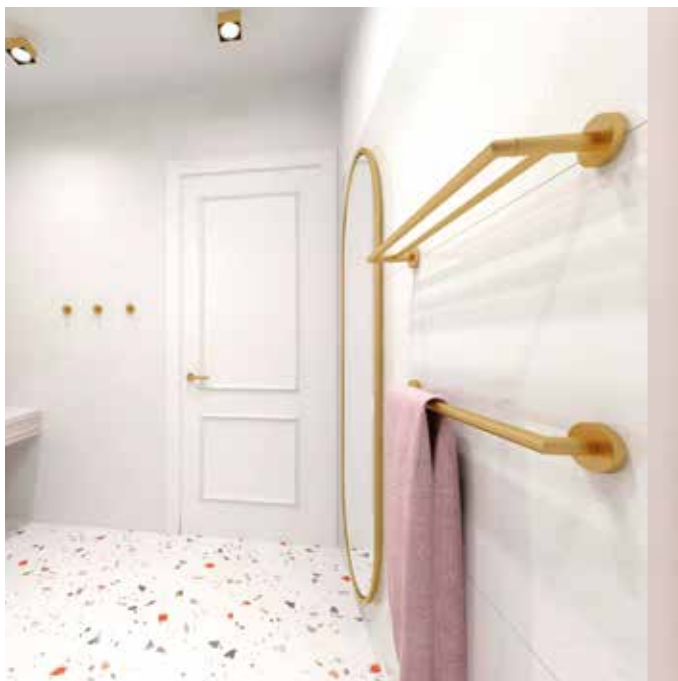

New Sablo

Mosaz | Brass | Messing | Латунь
Mat | Matt | Matt | Мат

Sklo | Glass | Glas | Стекло
Mat | Matt | Matt | Мат

PVD