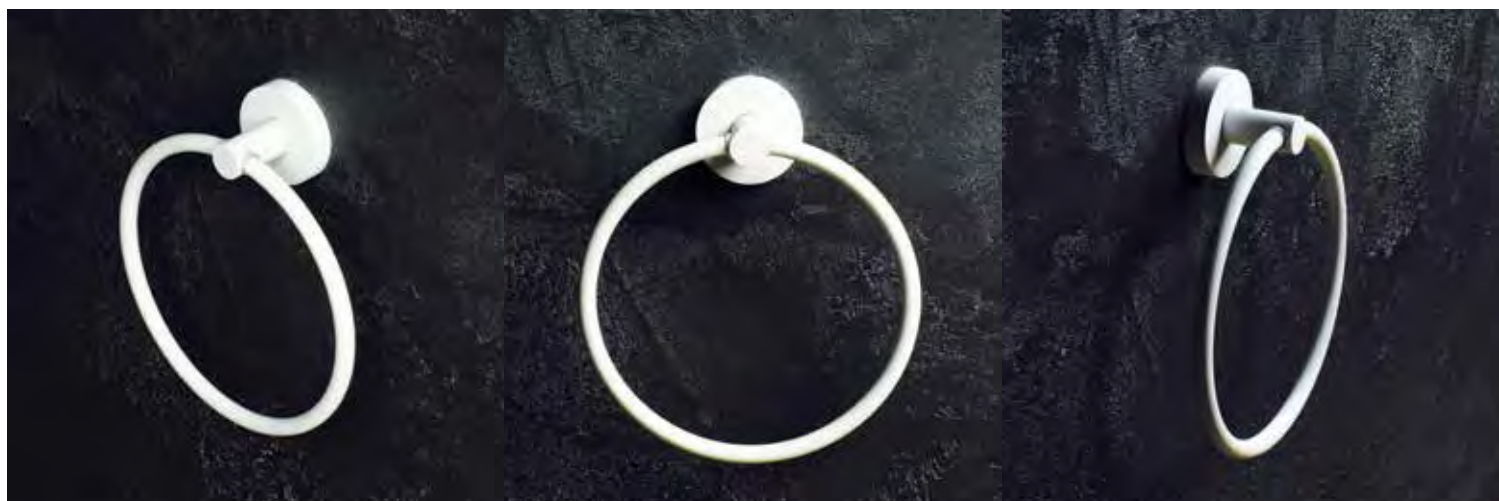

White

104104064

170 × 195 × 55 mm

Kruh

Ring towel holder
Handtuchring

Кольцо для полотенец

104109104

75 × 145 × 100 mm, 200 ml

Dávkovač tekutého mýdla

Soap dispenser with glass
Glasseifenspender

Настенный дозатор для жидкого мыла
(стекло)

104109014

80 × 180 × 105 mm, 230 ml

Dávkovač tekutého mýdla

Soap dispenser with glass
Glasseifenspender

Настенный дозатор для жидкого мыла
(стекло)

104104064

104108044

110 × 55 × 105 mm

Mýdlenka skleněná

Soap dish holder
Seifenablage mit Glasschale
Мыльница стеклянная

104110014

70 × 95 × 105 mm

Držák kartáčků sklo

Toothbrush holder
Glashalter mit Glas
Держатель зубных щеток, стакан

104315014

200 × 280 × 200 mm, 5 l

Odpadkový koš "Soft Close"

Waste bin "Soft Close"
Abfalleimer "Soft Close"
Мусорный ящик "Soft Close"