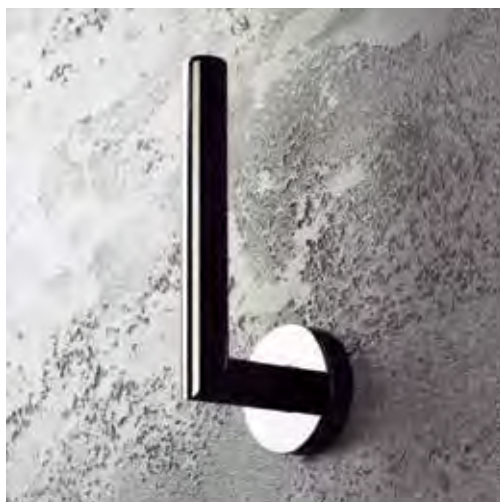

Hematit

159106022

55 × 55 × 50 mm

Věšáček
Single robe hook
Kleiderhaken
Крючок

159106032

55 × 55 × 50 mm

Věšáček dvojitý
Double robe hook
Doppelkleiderhaken
Крючок двойной

159112032

55 × 165 × 65 mm

Držák toaletního papíru rezervní
Spare toilet paper holder
Reservepapierrollenhalter
Держатель запасного рулона

159112032

159112012

140 × 155 × 80 mm

Držák toaletního papíru s krytem
Paper holder with cover
Papierrollenhalter mit Deckel
Держатель туалетной бумаги с крышкой

159204042

655 × 55 × 65 mm

Držák ručníků
Towel holder
Handtuchhalter
Полотенцедержатель

159204022

505 × 55 × 65 mm

Držák ručníků
Towel holder
Handtuchhalter
Полотенцедержатель