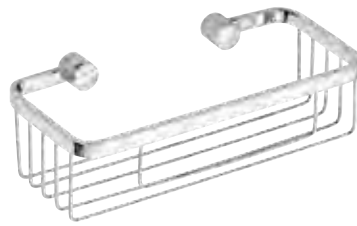

146208302

130 × 30 × 90 mm

Polička do sprchy, chrom

Soap basket
Eckeseifenkorb, poliert
Полочка для мыла

146208172

250 × 60 × 115 mm

Polička do sprchy, chrom

Soap basket
Seifenkorb, poliert
Полочка для мыла