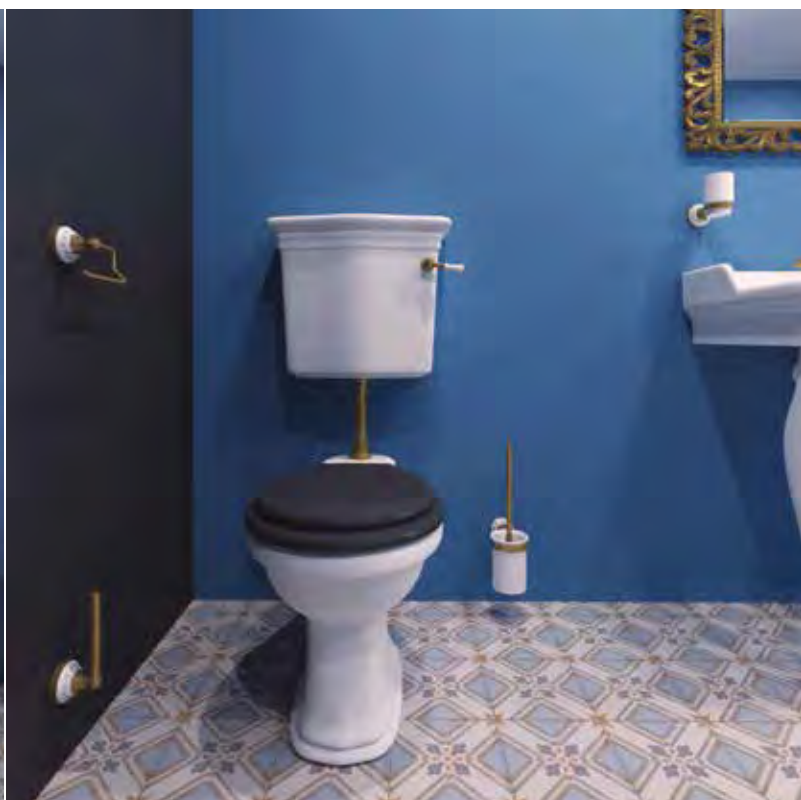

520 × 35 × 139 mm

Polička skleněná

Glass shelf
Glasablage
Стеклянная полка

118104122

585 × 140 × 210 mm

Polička na ručníky s hrazdou

Towel rack
Handtuchablage
Полочка для полотенец с вешалкой

Kera