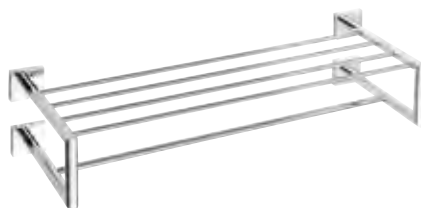

**132205082**

655 × 55 × 215 mm

Polička na ručníky

Towel rack

Handtuchablage

Полочка для полотенец

**132205102**

655 × 160 × 225 mm