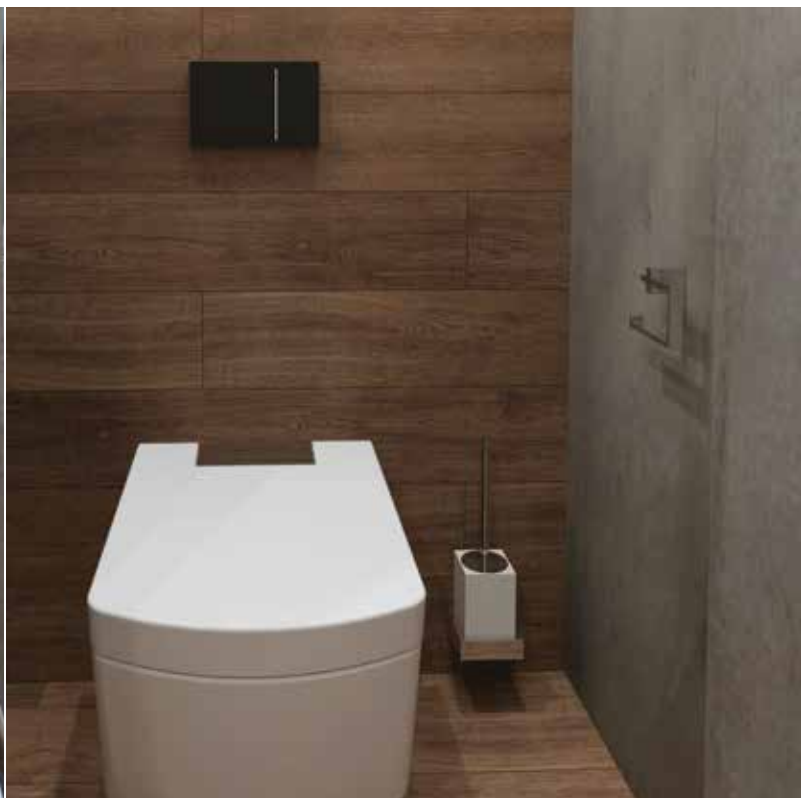

Gamma

polyresin | polyresin | Polyresin | полирезин
chrom | chrome | Chrom | хром
matná černá | matt black | matt schwarze | матовый черный
matná bílá | white matt | matt weiß | матовый белый