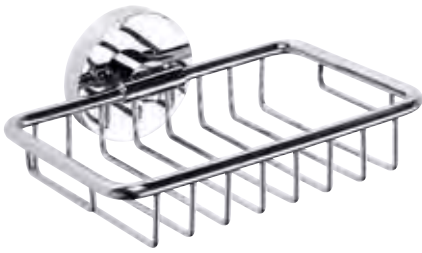

104108042

110 × 55 × 105 mm

Mýdlenka skleněná

Soap dish holder
Seifenablage mit Glasschale
Мыльница стеклянная

104208082

125 × 55 × 115 mm

Mýdlenka kovová

Soap dish
Seifenhalter metallisch
Мыльница