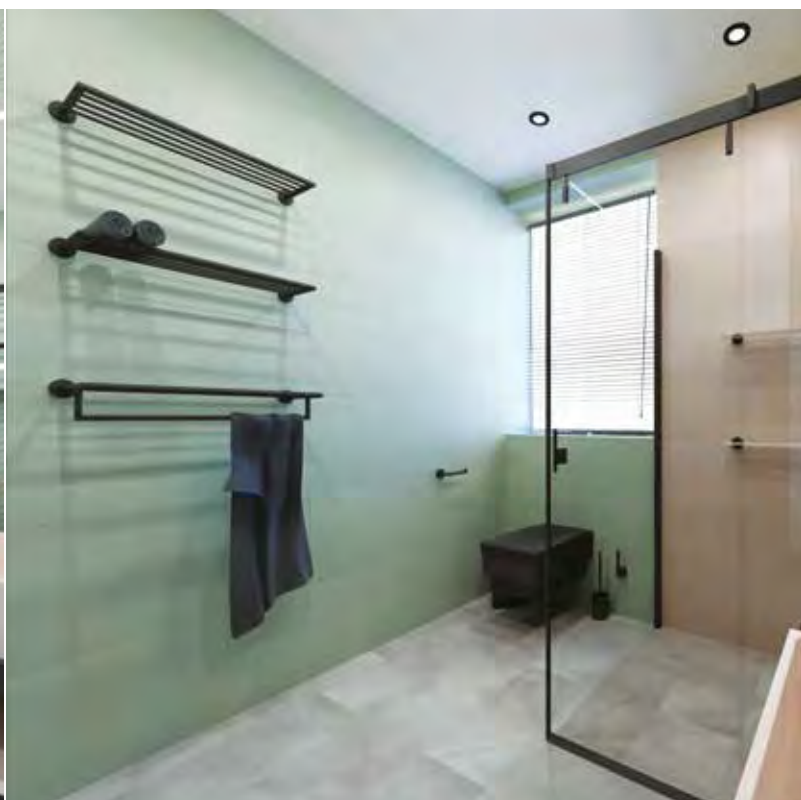

55 × 165 × 65 mm, ø 160 mm, 5×

Kosmetické zrcátko s LED osvětlením

Cosmetic bath mirror with LED light
Rasier- und Kosmetikspiegel mit LED Beleuchtung
Косметическое зеркало с подсветкой

112201514

Dark

mosaz | brass | Messing | латунь
 černá | black | schwarz | черный
 sklo | glass | Glas | стекло