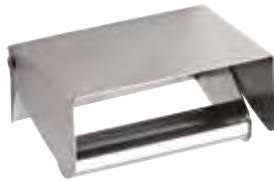

146212011

133 × 67 × 105 mm

**Držák toaletního papíru s krytem
a policičkou pro mobil, nerez lesk**

Toilet paper holder with cover/mobile phone shelf
Toilettenpapierhalter mit Handy-Regal
Держатель туалетной бумаги с крышкой
и полка для мобильного телефона
нержавейка блеск