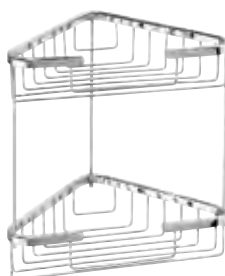

102308132

260 × 325 × 155 mm

Polička do sprchy rohová, chrom

Double soap basket, corner model, polished

Doppeleckseifenkorb, poliert

Двойная полочка для мыла-угловая