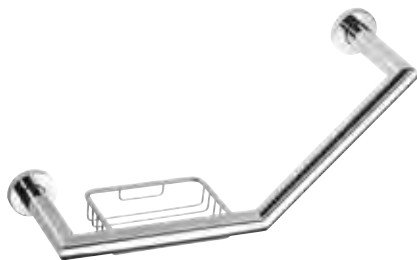

104307631

440 × 220 × 130 mm

Madlo lomené s mýdlenkou

Bath grab bar angled with soap basket, sharp
Wannengriff mit Seifenkorb
Поручень изогнутый с мыльницей