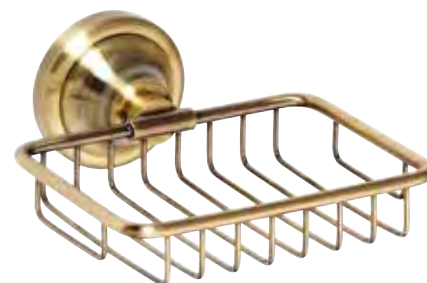

144108027

110 × 65 × 138 mm

Mýdlenka skleněná

Glass soap dish
Seifenablage mit Glasschale
Мыльница стеклянная

144108167

140 × 65 × 142 mm

Mýdlenka drátěná

Soap basket
Seifenkorb
Мыльница