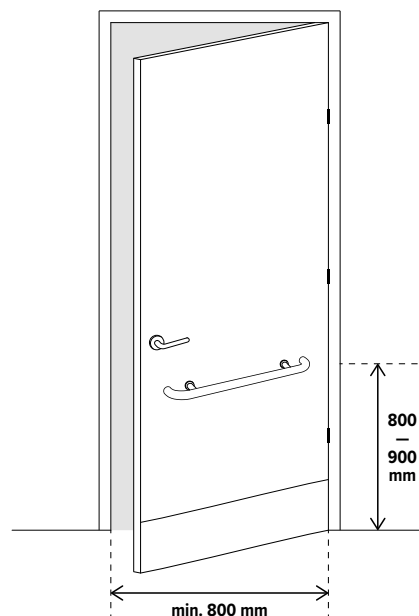

301553020

800 × 40 × 95 mm

Dveřní úchyt, černý

Door handle, black

Türgriff, schwarz

Дверная ручка, черная