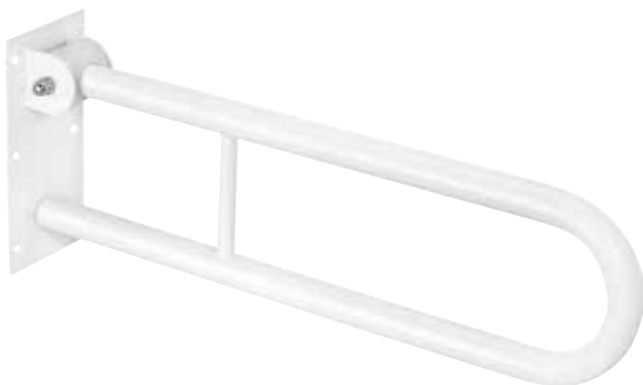

301100300

380 × 80 × 106 mm

Madlo s krytkou, černé

Grab bar with flange cover, black

Haltegriff mit Rosette, schwarz

Поручень с декоративными крышками, черный

301100600

680 × 80 × 106 mm

Madlo s krytkou, černé

Grab bar with flange cover, black

Haltegriff mit Rosette, schwarz

Поручень с декоративными крышками, черный

347125010

462 × 120 × 450 mm

Sklopné sprchové sedátko

Reversible shower seat

Duschklappsitz

Откидное сиденье для душа

301607470

100 × 250 × 813 mm

Sklopný úchyt ve tvaru U, černý

Folding grab bar U-shaped, black

Stützklappgriff U-Förmig, schwarz

Откидной поручень U-образный, черный

301707460

103 × 253 × 829 mm

Podpěrné madlo ve tvaru U, černé

U-shape grab bar, black

Stützgriff in U-Form, schwarz

Поручень U-образный, черный

301401030

400 × 600 × 120 mm

Výklopné zrcadlo, černé

Tilting mirror, black

Kippspiegel

Зеркало с поворотной-откидным механизмом, черное

301507804

100 × 250 × 616 mm

301507814

100 × 250 × 816 mm

Sklopný úchyt s aretací, bílý

Folding grab bar with locking, white

Klappgriff mit Arretierung, weiß

Откидной поручень с фиксатором, белый