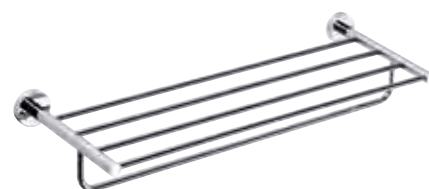

104204052

655 × 55 × 120 mm

Držák ručníků dvojité
Double towel holder
Doppelhandtuchhalter
Полотенцедержатель двойной

104205082

655 × 55 × 215 mm

Polička na ručníky
Towel rack
Handtuchablage
Полочка для полотенец