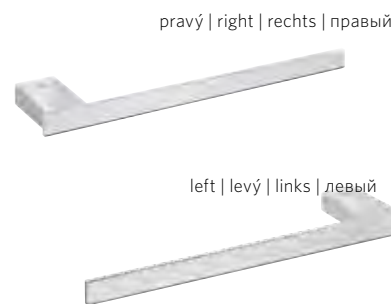

pravý | right | rechts | правый

left | levý | links | левый

135004043

pravý | right | recht | правый

135004044

left | levý | links | левый

297 × 20 × 59 mm

Držák ručníků

Towel holder

Handtuchhalter

Полотенцедержатель