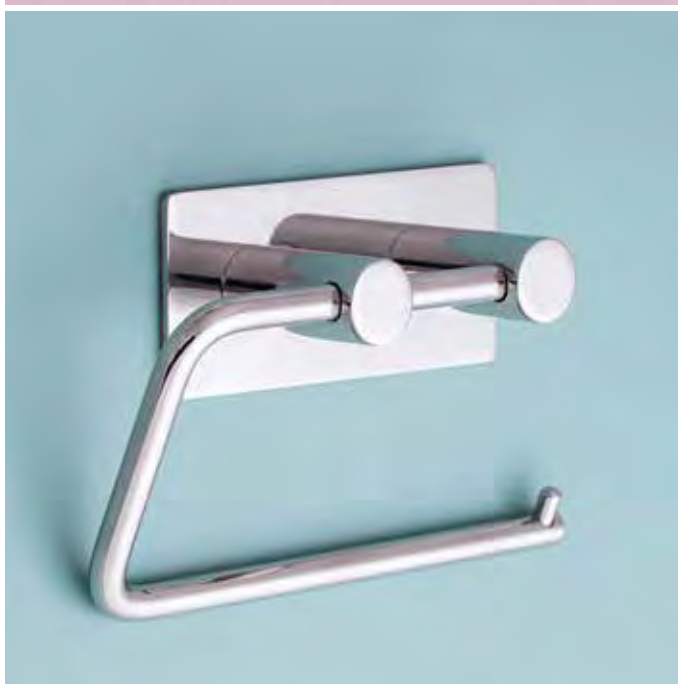

Häklein

Крючок

102408020

68×165×125 mm, 200 ml

Dávkovač tekutého mýdla, sklo

Hook

Häklein

Крючок

102410010

68×95×115 mm

Držák kartáčků, sklo

Hook

Häklein

Крючок

102408030

110×60×138 mm

Mýdlenka, sklo

Hook

Häklein

Крючок

New
Easy

Nerez | Stainless steel | Edelstahl | Нержавеющая сталь

Černá | Black | Schwarz | Чёрный

Lesk | Polished | Poliert | Блеск