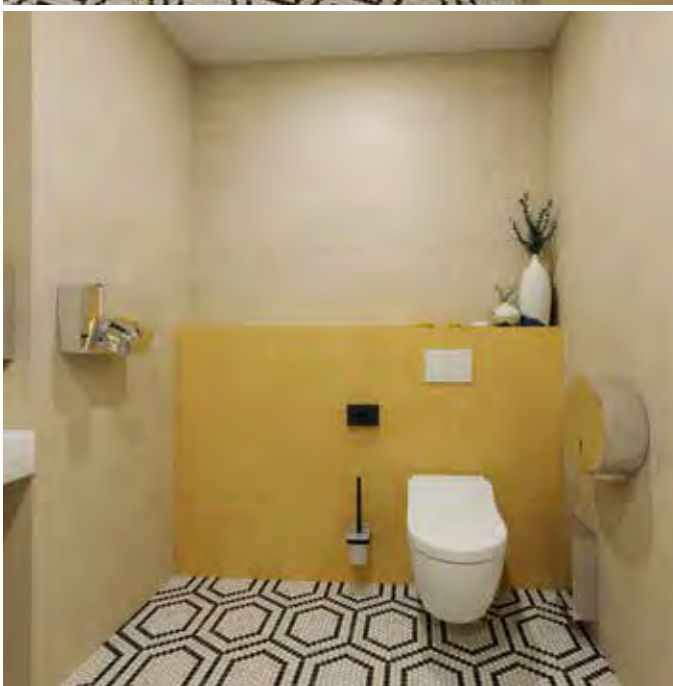

New

Hotellové vybavení

Hotel equipment

Hotelzubehör

Оборудование для гостиниц

Nerez | Stainless | Edelstahl | Нержавеющая сталь

Mosaz | Brass | Messing | Латунь

Chrom | Chrome | Chrom | Хром

Sklo | Glass | Glas | Стекло

PVC

FE