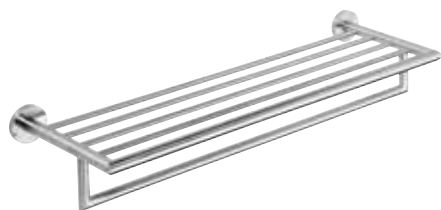

104204105

55 × 165 × 440 mm

Držák ručníků dvojitý otočný

Double swing arm towel holder
Doppelhandtuchhalter

Полотенцедержатель двойной поворотный

104205075

655 × 110 × 215 mm

Polička na ručníky s hrazdou