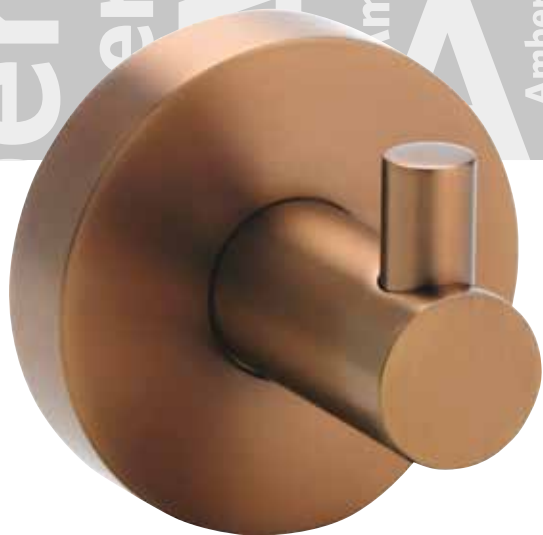

Creative
Amber

mosaz | brass | Messing | латунь
mat | matt | matt | матовый
PVD | PVD | PVD | PVD
sklo | glass | Glas | стекло