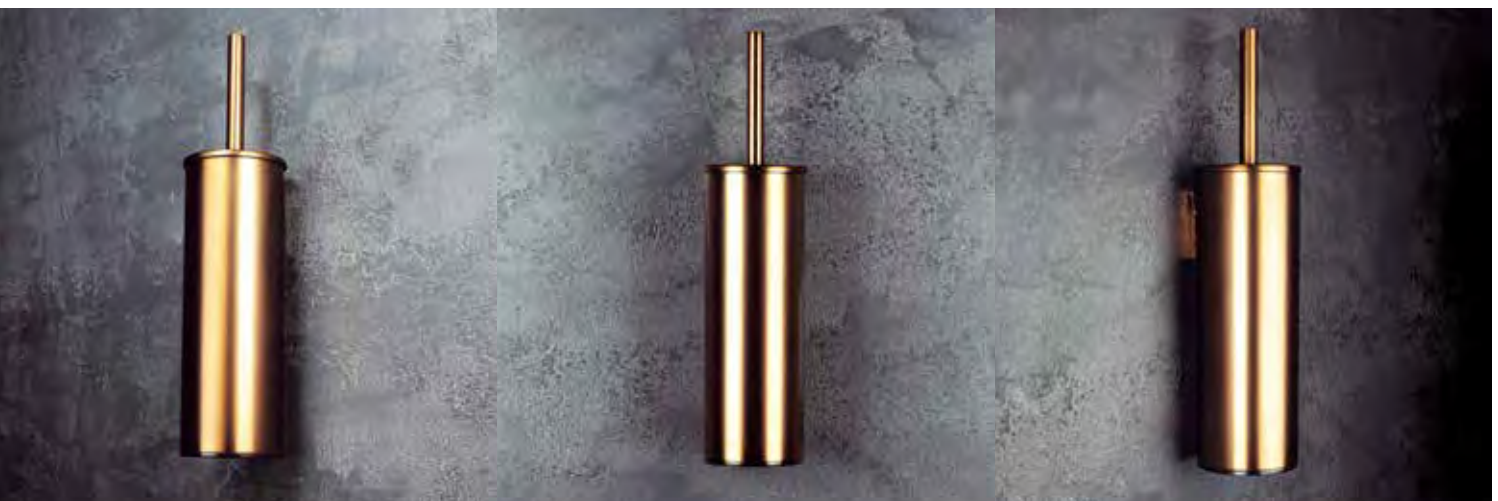

155208312

265 × 90 × 205 mm

Polička do sprchy rohová vysoká
Corner soap basket
Eckseifenkorb
Угловая полочка для мыла