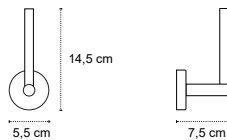

Portarotolo
Porte rouleau
Roll holder
Χαρτοθήκη

1409

| 26,90 €

Cod. 3800201580410