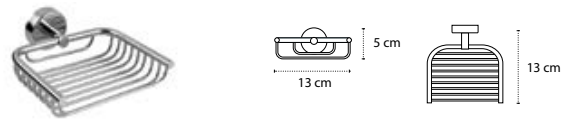

Portasapone • Porte savon • Soap basket • Σαπουνοθήκη

2304

| 49,90 €

Cod. 3800201581578