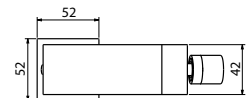

## E02FB382-BL

Cod. 5206836064666

189,00 €

**Miscelatore bidet**  
Cartuccia ceramica  
Flessibili collegamento 35cm

**Mitigeur bidet**  
Cartouche céramique  
Flexible de raccordement 35cm

**Mixer tap for bidet**  
Ceramic cartridge  
Flexible connectors 35cm