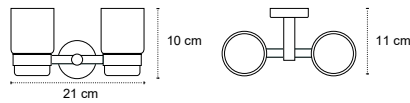

18555

| 49,90 €

Cod. 3800201583954