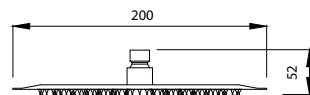

H13801 BIANCO INOX - Ø200

Cod. 5206836065694

109,90 €

Soffione doccia INOX
Douche de tête INOX
Shower head INOX
Κεφαλή ντους INOX