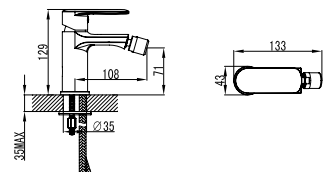

**Mixer tap for wash basin**

Ceramic cartridge  
Flexible connectors 35cm

**Μπαταρία νιπτήρος**

Μηχανισμός κεραμικών δίσκων  
Σπιράλ σύνδεσης 35cm

**WMJ468056C**

Cod. 5206836020228

109,00 €

**Miscelatore bidet**