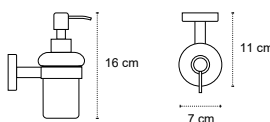

Cod. 3800201580311

Portasapone • Porte savon • Soap basket • Σαπουνοθήκη

1501 | 43,90 €

Cod. 3800201580304

Portabicchiere  
Porte brosse à dents  
Tumbler holder  
Ποτηροθήκη

1801 | 85,90 €

Cod. 3800201580328