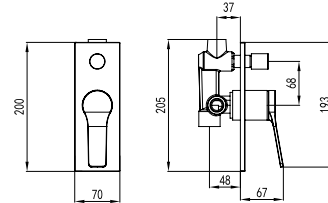

Miscelatore incasso doccia
Cartuccia ceramica

Mitigeur de douche encastré
Cartouche céramique

Built-in mixer tap for bathtub
Ceramic cartridge

Μίκτης εντοιχισμού
Μηχανισμός κεραμικών δίσκων

T253B

INOX - Ø200

Cod. 5206836546766

59,90 €