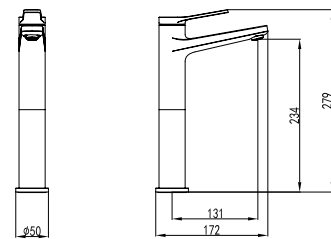

Miscelatore lavabo alto
Cartuccia ceramica
Flessibili collegamento 35cm

Mitigeur lavabo haut
Cartouche céramique
Flexible de raccordement 35cm

Mixer tap high for wash basin
Ceramic cartridge
Flexible connectors 35cm

Μπαταρία νιπτήρος ψηλή
Μηχανισμός κεραμικών δίσκων
Σπιράλ σύνδεσης 35cm