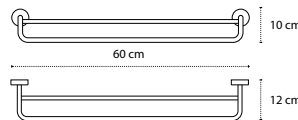

Portasalvietta
Porte serviette
Towel holder
Πετσετοκρεμάστρα

2262

| 75,90 €

Cod. 3800201589871