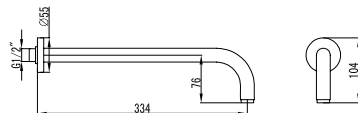

Braccio doccia tondo
Bras mural tubulaire
Tubular arm
Μηρούντζινος επικεκλωμένος βραχίονας

AC05003 BIANCO

Cod. 5206836065793

49,90 €