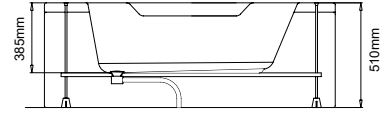

ΜΥΚΟΝΟΣ 125

Cod.

5206836003498	Vasca da bagno in acrilico • Baignoire en acrylique • Acrylic bathtub • Ακρυλική μπανιέρα | 1250x1250mm	599,00 €
5206836569000	Pannello frontale • Tablier frontal • Front panel • Ποδιά εμπρόσθια | ΜΥΚΟΝΟΣ 125	330,00 €
5206836021010	Struttura di sostegno laterale • Châssis autoportant • Perimetric base • Περιμετρική βάση | ΜΥΚΟΝΟΣ 125	290,00 €