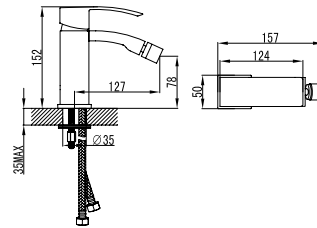

**Mixer tap high for wash basin**  
Ceramic cartridge  
Flexible connectors 35cm

**Μπαταρία νιπτήρος ψηλή**  
Μηχανισμός κεραμικών δίσκων  
Σπιράλ σύνδεσης 35cm

**CA46**

Cod. 5206836508405

179,00 €

**Miscelatore bidet**  
Cartuccia ceramica  
Flessibili collegamento 35cm