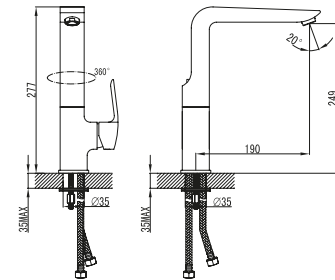

Rubinetto della cucina
Cartuccia ceramica
Flessibili collegamento 35cm

Kitchen faucet
Ceramic cartridge
Flexible connectors 35cm

Robinet de cuisine
Cartouche céramique
Flexible de raccordement 35cm

Μπαταρία κουζίνας
Μηχανισμός κεραμικών δίσκων
Σπιράλ σύνδεσης 35cm