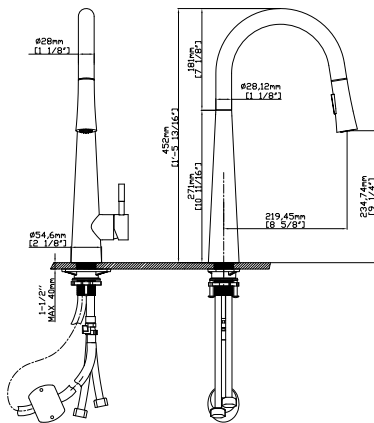

ELISA - K149 NERO OPACO

5 anni garanzia
ans garantie
years warranty
χρονια εγγυηση

SUPERFICIE
SURFACE • ΕΠΙΦΑΝΕΙΑ

Nero Opaco

229,90 €

Cod. 5206836065496

SEDAL
EN355

Rubinetto della cucina
Doccetta estraibile
Cartuccia ceramica
Flessibili collegamento 35cm

Kitchen faucet
Douche gigogne
Ceramic cartridge
Flexible connectors 35cm

Robinet de cuisine
Pull out shower
Cartouche céramique
Flexible de raccordement 35cm

Μπαταρία κουζίνας
Αποσπώμενο ντουζάκι
Μηχανισμός κεραμικών δίσκων
Σπιράλ σύνδεσης 35cm