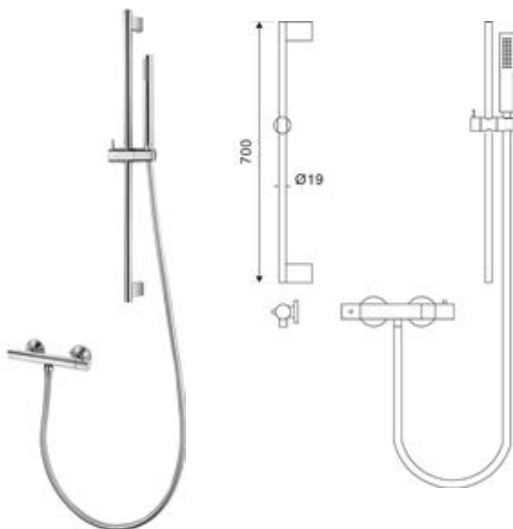

CF 058T

Cod. 5206836019635

239,90 €

Set miscelatore termostatico doccia

Colonna INOX
Doccetta
Flexibile INOX 150cm

**Ensemble de douche mitigeur
thermostatique**

Colonne INOX
Douchette à main
Flexible INOX 150cm

Set thermostatic mixer tap bathtub

Column INOX
Hand shower
Flexible INOX 150cm

Σετ θερμοστατική μπαταρία ντους

Κολόνα INOX
Τηλέφωνο χειρός
Σπιράλ INOX 150cm