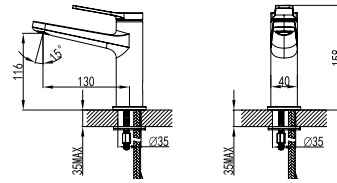

**Mixer tap for wash basin**  
Ceramic cartridge  
Flexible connectors 35cm

**Μπαταρία νιπτήρος**  
Μηχανισμός κεραμικών δίσκων  
Σπιράλ σύνδεσης 35cm

**WNW168B73PA-B**

Cod. 5206836069210

**249,00 €**

**Miscelatore lavabo alto**  
Cartuccia ceramica  
Flessibili collegamento 35cm