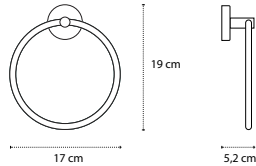

Portasapone • Porte savon • Soap basket • Σαπουνοθήκη

122099

| 46,90 €

Cod. 3800201585828

Portasalvietta • Porte serviette • Towel holder • Πεταστοκρεμάστρα

122499

| 69,90 €

Cod. 3800201585835