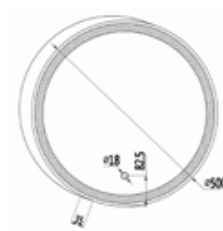

ANATOLI PIM 0154 | Ø500 | 299,90 €

Cod. 5206836049694

Interruttore tattile
Interrupter tactile
Touch switch
Διακοπτής αφής

LED 120pcs/m	Lumen 250L	100-240V 18W/m
CE IP 44	Color 6400K