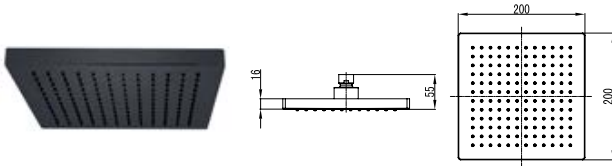

CFT205B

69,90 €

Cod. 5206836028026

Soffione doccia • Douche de tête • Shower head • Κεφαλή ντους

KR-SH1 ABS

69,90 €

Cod. 5206836014166