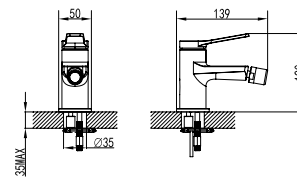

Miscelatore bidet
Cartuccia ceramica
Flessibili collegamento 35cm

Mitigeur bidet
Cartouche céramique
Flexible de raccordement 35cm

Mixer tap for bidet
Ceramic cartridge
Flexible connectors 35cm

Μπαταρία μινιτέ
Μηχανισμός κεραμικών δίσκων
Σπιράλ σύνδεσης 35cm