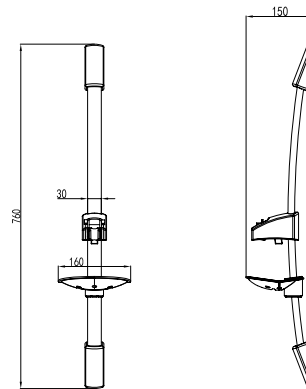

D10260

Cod. 5206836101842

35,00 €

Asta saliscendi in ottone con portasapone

Barre de douche en laiton avec porte savon et support de douchette

Column with soap self & hand shower support

Κολόνα inox με ράφι για σαπούνι και βάση τηλεφώνου ρυθμιζόμενη βαρέως τύπου