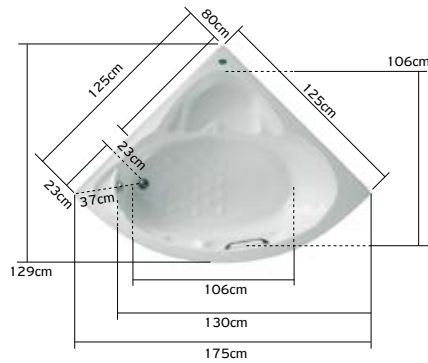

ΜΥΚΟΝΟΣ 125

Cod.

5206836003498	Vasca da bagno in acrilico • Baignoire en acrylique • Acrylic bathtub • Ακρυλική μπανιέρα | 1250x1250mm	599,00 €
5206836569000	Pannello frontale • Tablier frontal • Front panel • Ποδιά εμπρόσθια | ΜΥΚΟΝΟΣ 125	330,00 €
5206836021010	Struttura di sostegno laterale • Châssis autoportant • Perimetric base • Περιμετρική βάση | ΜΥΚΟΝΟΣ 125	290,00 €