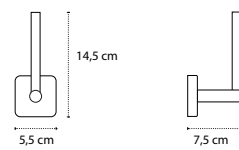

Portarotolo • Porte rouleau • Roll holder • Χαρτοθήκη

440355

| 46,90 €

Cod. 3800201584296