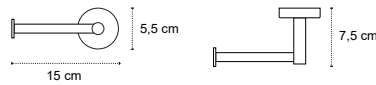

Portabicchiere
Porte brosse à dents
Tumbler holder
Ποτηροθήκη

140166

| 49,90 €

Cod. 3800201585194