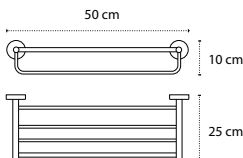

Portasalvietta

Etagère porte serviettes

Towel shelf

Ραφιέρα πετσέτων

9625

| 139,90 €

Cod. 3800201583190