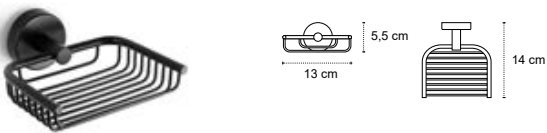

Portasapone • Porte savon • Soap basket • Σαπουνοθήκη

130455 | 59,90 €

Cod. 3800201583992