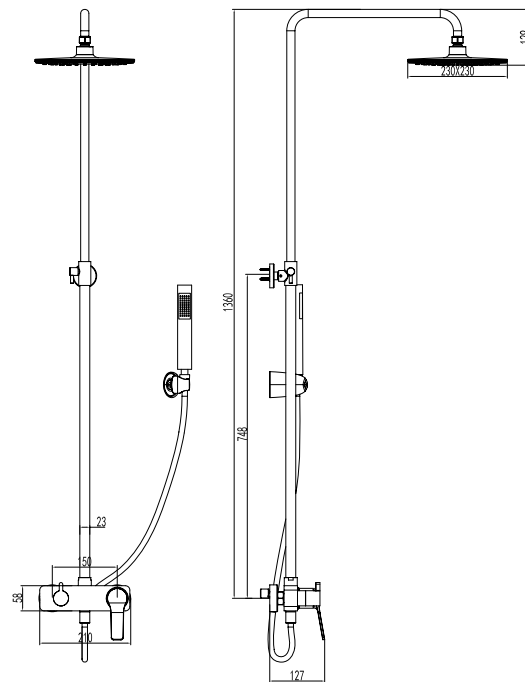

WNW33R98PH

Cod. 5206836059884

499,00 €

Miscelatore doccia fissa
Cartuccia ceramica
Colonna telescopica ottone
Soffione doccia INOX Ø200
Doccetta in ottone
Flessibile 150cm

Mitigeur de douche fixe
Cartouche céramique
Colonne télescopique en laiton
Douche de tête INOX Ø200
Douchette à main en laiton
Flexible 150cm

Fixed mixer tap bathtub
Ceramic cartridge
Telescopic column brass
Shower head INOX Ø200
Hand shower brass
Flexible 150cm

Μπαταρία σταθερού ντους
Μηχανισμός κεραμικών δίσκων
Τηλεσκοπική κολόνα μπρούτζινη
Κεφαλή ντους INOX Ø200
Τηλέφωνο χειρός μπρούτζινο
Σπιράλ 150cm