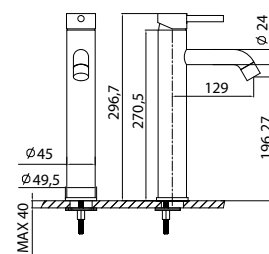

B205A02 NERO INOX 304 18/10

169,00 €

Cod. 5206836065090

Miscelatore lavabo alto
Cartuccia ceramica
Flessibili collegamento 35cm

Mitigeur lavabo haut
Cartouche céramique
Flexible de raccordement 35cm

Mixer tap high for wash basin
Ceramic cartridge
Flexible connectors 35cm

Μπαταρία νιπτήρος ψηλή
Μηχανισμός κεραμικών δίσκων
Σπιράλ σύνδεσης 35cm