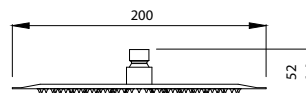

H13801 INOX

Cod. 5206836065670

59,90 €

Soffione doccia INOX
Douche de tête INOX
Shower head INOX
Κεφαλή ντους INOX