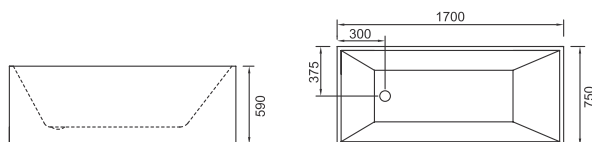

KYVELI K-1590

2.299,00 €

Cod. 5206836016177

Vasca da bagno

Vasca acrilico del tipo "sandwich" a posizionamento libero. Internamente ed esternamente rivestita con foglio acrilico di alta qualità con spessore 5mm. Valvola "pop up slim" con piletta (troppo pieno) inclusa. Non è una vasca idromassaggio. Ha 2 anni di garanzia ed è confezionata in cassa di legno e scatola di cartone.

Baignoire

Baignoire acrylique de position libre intérieurement et extérieurement revêtue avec une feuille acrylique 5mm de haute qualité. Elle dispose d'une bonde pop-up slim avec trop-plein. Ce n'est pas un balnéo hydromassage. 2 ans de garantie. Elle est emballée dans une boîte en bois et carton.

Bathtub

Acrylic freestanding bath, internally and externally coated with high quality acrylic sheet 5mm. It has a pop up valve with slim overflow. The water supply and the sewage are on the floor. It is packed in wooden box and carton. 2 year warranty.

Μπανιέρα

Ακρυλικό μπάνιο ελεύθερης τοποθέτησης κατασκευής τύπου «sandwich» επενδυμένο εσωτερικά και εξωτερικά με υψηλής ποιότητας ακρυλικό φύλλο 5mm. Φέρει βαλβίδα pop up με υπερκείμεση slim. Παροχές ύδρευσης και αποχέτευσης στο δάπεδο. Παραδίδεται συσκευασμένο σε ξυλοκιβώτιο και καρτοκιβώτιο. 2 χρόνια εγγύηση.