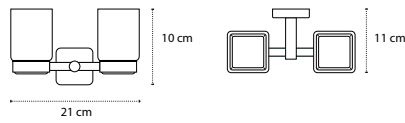

4855

| 111,90 €

Cod. 3800201580595