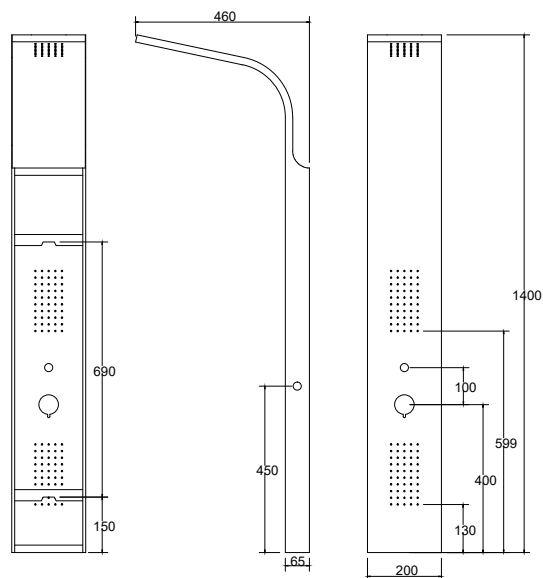

# BIANCO

**BIANCO A7304W**

Cod. 5206836004808

499,00 €

**Colonna idromassaggio**

Corpo in alluminio verniciato  
Soffione doccia di grandi dimensioni  
3 serie di iniettori con effetto pioggia  
(50 microjet per ogni set)  
Doccetta  
Selettore di 3 funzioni