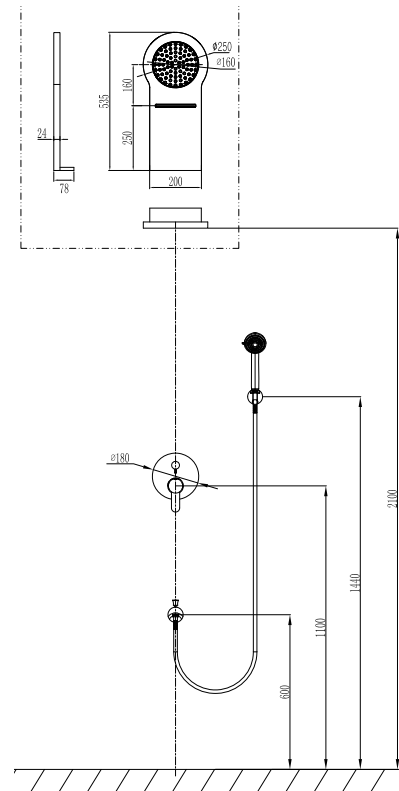

Miscelatore da incasso doccia a 5 vie

Mitigeur de douche encastré 5 voies
Built-in mixer tap 5 way
Μίκτης εντοιχισμού 5 δρόμων