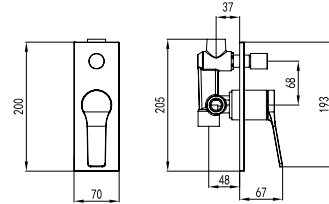

Miscelatore incasso doccia
Cartuccia ceramica

Mitigeur de douche encastré
Cartouche céramique

Built-in mixer tap for bathtub
Ceramic cartridge

Μίκτης εντοιχισμού
Μηχανισμός κεραμικών δίσκων

H13801 BIANCO INOX - Ø200

Cod. 5206836065694

109,90 €