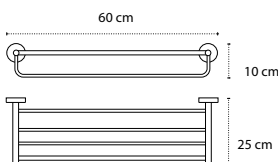

**Portasalvietta**

Etagère porte serviettes

Towel shelf

Ραφιέρα πετσέτων

**GA-1213 / 12,5x40cm | 9,90 € \***

Cod. 5206836513003

**GA-1213S / 12,5x40cm | 9,90 € \***

Cod. 5206836507927