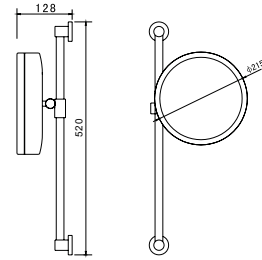

Cod. 5206836014081

**Specchio ingranditore con luce LED**

Miroir grossissant avec lampe LED

Magnifying mirror with LED lamp

Μεγεθυντικός καθρέπτης με LED φωτισμό

3X, Ø220

AC 220V-240V/50Hz

HY-1158