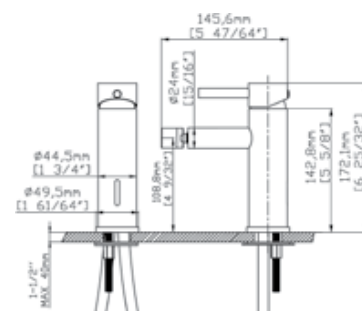

B205A05 CHROME INOX 304 18/10

124,00 €

Cod. 5206836065120

Miscelatore bidet
Cartuccia ceramica
Flessibili collegamento 35cm

Mitigeur bidet
Cartouche céramique
Flexible de raccordement 35cm

Mixer tap for bidet
Ceramic cartridge
Flexible connectors 35cm

Μπαταρία μινιτέ
Μηχανισμός κεραμικών δίσκων
Σπιράλ σύνδεσης 35cm