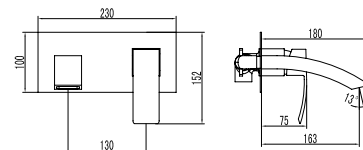

CA14160C

Cod. 5206836511344

249,00 €

Miscelatore lavabo da incasso
Cartuccia ceramica

Mitigeur de lavabo mural
Cartouche céramique

Wall mixer tap for wash basin
Ceramic cartridge

Μπαταρία νιπτήρος εντοιχισμού
Μηχανισμός κεραμικών δίσκων

G9802-A Pop-up Chrome

Cod. 5206836573298

25,90 €

G9802 Pop-up Chrome

Cod. 5206836573281

17,90 €

Valvola in ottone con troppo pieno, tappo in porcellana
Valve en laiton, trop-plein, bouchon en porcelaine
Brass valve, overflow, porcelain cover
Μηρούτζινη βαλβίδα με υπερχειλίση, καπάκι πορσελάνης

Valvola in ottone con troppo pieno, tappo in ottone
Valve en laiton, trop-plein, bouchon en laiton
Brass valve, overflow, brass cover
Μηρούτζινη βαλβίδα με υπερχειλίση, μηρούτζινο καπάκι