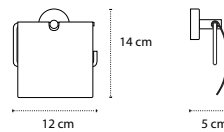

2204

| 39,90 €

Cod. 3800201589833

Appendino • Crochet • Hook • Άγκιστρο

2206

| 46,90 €

Cod. 3800201589970

Appendino • Crochet • Hook • Άγκιστρο

2403

| 29,90 €

Cod. 3800201589925

Portarotolo
Porte rouleau
Roll holder
Χαρτοθήκη

2252

| 69,90 €

Cod. 3800201589864

Portasalvietta
Porte serviette
Towel holder
Πετσετοκρεμάστρα

2262

| 75,90 €

Cod. 3800201589871

Portasalvietta
Porte serviette
Towel holder
Πετσετοκρεμάστρα

2701

| 69,90 €

Cod. 3800201589772

Portascopino sospeso
Porte-balayette
Brush holder
Πιγκάλ

2401

| 29,90 €

Cod. 3800201581615

Portarotolo
Porte rouleau
Roll holder
Χαρτοθήκη

2409

| 19,90 €

Cod. 3800201588126

Portarotolo
Porte rouleau
Roll holder
Χαρτοθήκη

Installazione con adesivo 3M VHB o con viti
Installation avec adhésif 3M VHB ou avec des vis
Installation with adhesive tape 3M VHB or screws
Τοποθέτηση με ταινία 3M VHB ή με βίδες