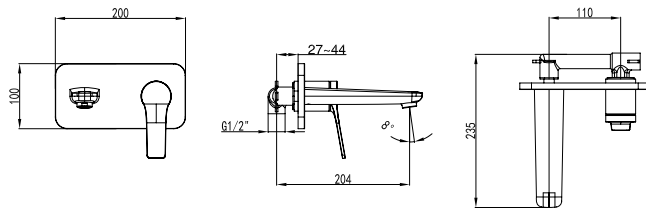

WNW148073PA-B

Cod. 5206836069234

299,00 €

Miscelatore lavabo da incasso
Cartuccia ceramica

Mitigeur de lavabo mural
Cartouche céramique

Wall mixer tap for wash basin
Ceramic cartridge

Μπαταρία νιπτήρος εντοιχισμού
Μηχανισμός κεραμικών δίσκων

WNW33R98PA-B

Cod. 5206836069180

599,00 €