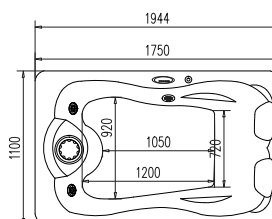

BALBOA
water group