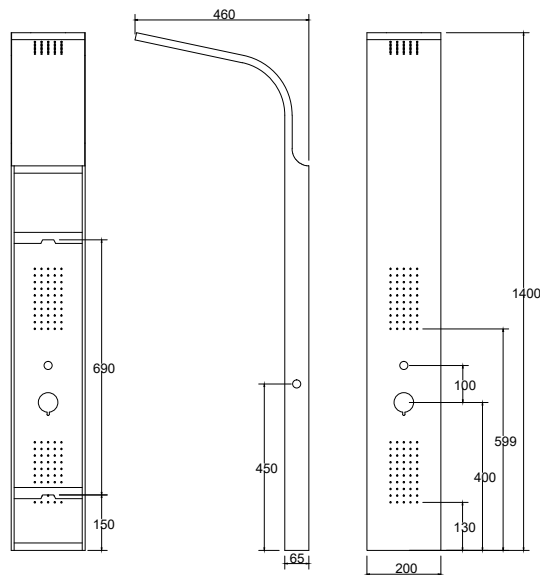

# NERO

**NERO A7304B**

Cod. 5206836004815

499,00 €

**Colonna idromassaggio**

Corpo in alluminio verniciato  
Soffione doccia di grandi dimensioni  
3 serie di iniettori con effetto pioggia  
(50 microjet per ogni set)  
Doccetta  
Selettore di 3 funzioni