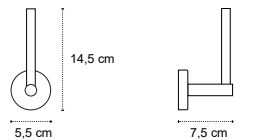

Portarotolo
Porte rouleau
Roll holder
Χαρτοθήκη

140999

| 26,90 €

Cod. 3800201586009