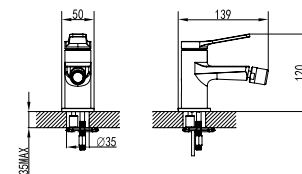

Miscelatore bidet

Cartuccia ceramica
Flessibili collegamento 35cm

Mitigeur bidet

Cartouche céramique
Flexible de raccordement 35cm

Mixer tap for bidet

Ceramic cartridge
Flexible connectors 35cm

Μπαταρία μινιτέ

Μηχανισμός κεραμικών δίσκων
Σπιράλ σύνδεσης 35cm

WNX238073PH-B

Cod. 5206836069388

299,00 €