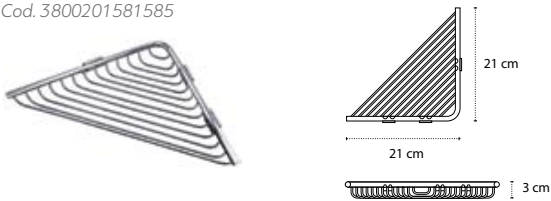

Porta spugna • Panier à savon • Corner basket • Γωνιακό καλάθι

9636 | 39,90 €

Cod. 3800201581585

Porta spugna • Panier à savon • Corner basket • Γωνιακό καλάθι

9637 | 59,90 €

Cod. 3800201588218