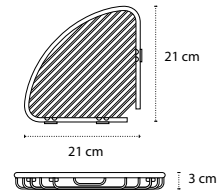

Cod. 3800201584340

Porta spugna • Panier à savon • Corner basket • Γωνιακό καλάθι

963755

| 69,90 €

Cod. 3800201584395

Porta spugna • Panier à savon • Corner basket • Γωνιακό καλάθι

963655

| 49,90 €