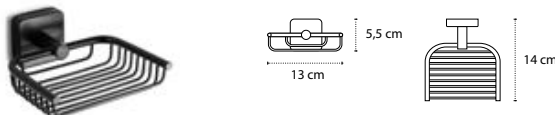

422055

| 62,90 €

Cod. 3800201584128

Portasalvietta • Porte serviette • Towel holder • Πετσαστοκρεμάστρα

425055

| 69,90 €

Cod. 3800201584159

Portasalvietta • Porte serviette • Towel holder • Πετσαστοκρεμάστρα

422455

| 85,90 €

Cod. 3800201584135

Portasalvietta • Porte serviette • Towel holder • Πετσαστοκρεμάστρα

426055

| 75,90 €

Cod. 3800201584166

Portasalvietta • Porte serviette • Towel holder • Πετσαστοκρεμάστρα

430355

| 59,90 €

Cod. 3800201584258

Portasapone • Porte savon • Soap basket • Σαπουνοθήκη

425255

| 99,90 €

Cod. 3800201584173

Portasalvietta • Porte serviette • Towel holder • Πετσαστοκρεμάστρα

430455

| 69,90 €

Cod. 3800201584265

Portasapone • Porte savon • Soap basket • Σαπουνοθήκη

426255

| 109,90 €

Cod. 3800201584180

Portasalvietta • Porte serviette • Towel holder • Πετσαστοκρεμάστρα

430155

Cod. 3800201584203

Portasapone
Porte savon
Soap basket
Σαπουνοθήκη

450155

Cod. 3800201584197

Portabicchiere
Porte brosse à dents
Tumbler holder
Ποτηροθήκη

480155

Cod. 3800201584210

Dispenser
Distributeur de savon
Dispenser
Δοχείο υγρού σαπουνιού