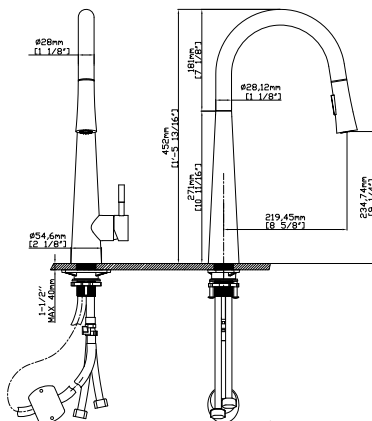

ELISA - K149 INOX SATINATO

5 anni garanzia
ans garantie
years warranty
χρονια εγγυηση

SUPERFICIE
SURFACE • ΕΠΙΦΑΝΕΙΑ

S/S (INOX), Satinato

199,90 €

Cod. 5206836065489

SEDAL
EN355

Rubinetto della cucina
Doccetta estraibile
Cartuccia ceramica
Flessibili collegamento 35cm

Kitchen faucet
Douche gigogne
Ceramic cartridge
Flexible connectors 35cm

Robinet de cuisine
Pull out shower
Cartouche céramique
Flexible de raccordement 35cm

Μπαταρία κουζίνας
Αποσπώμενο ντουζάκι
Μηχανισμός κεραμικών δίσκων
Σπιράλ σύνδεσης 35cm