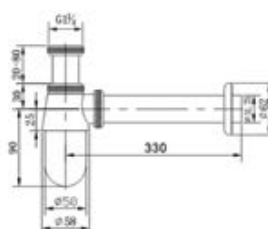

LF9015

Cod. 5206836571683

39,90 €

Sifone a bottiglia in ottone
Siphon en laiton
Bronze basin siphon
Ορεικάλκινο σιφόνι νιπτήρος