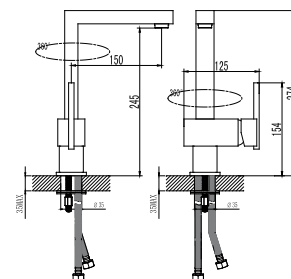

Rubinetto della cucina
Cartuccia ceramica
Flessibili collegamento 35cm

Kitchen faucet
Ceramic cartridge
Flexible connectors 35cm

Robinet de cuisine
Cartouche céramique
Flexible de raccordement 35cm

Μπαταρία κουζίνας
Μηχανισμός κεραμικών δίσκων
Σπιράλ σύνδεσης 35cm