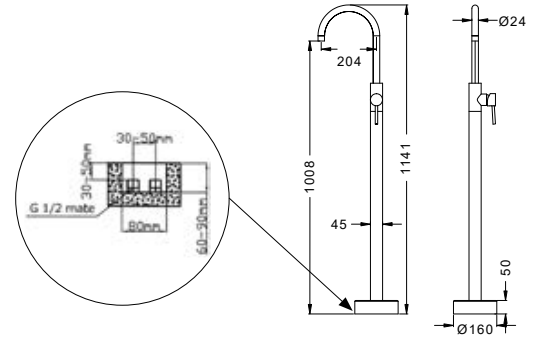

ARTEMIS S28223 NERO

Cod. 5206836016221

749,00 €

Miscelatore da terra

Mitigeur sur pied pour lavabo • Floor mixer tap • Επιδαπέδια μπαταρία νιπτήρος

Cartuccia ceramica

Cartouche céramique • Ceramic cartridge • Μηχανισμός κεραμικών δίσκων