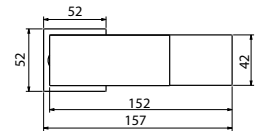

## E02FA382-BL

Cod. 5206836064659

189,00 €

**Miscelatore lavabo**  
Cartuccia ceramica  
Flessibili collegamento 35cm

**Mitigeur lavabo**  
Cartouche céramique  
Flexible de raccordement 35cm

**Mixer tap for wash basin**  
Ceramic cartridge  
Flexible connectors 35cm