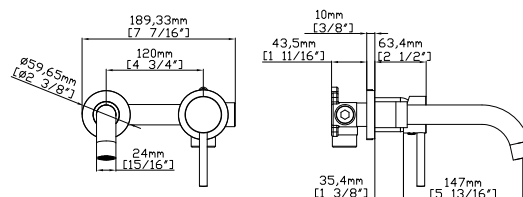

911-P ORO INOX 304 18/10

Cod. 5206836065243

299,00 €

Miscelatore lavabo da incasso
Cartuccia ceramica

Mitigeur lavabo mural
Cartouche céramique

Wall mixer tap for wash basin
Ceramic cartridge

Μπαταρία νιπτήρος εντοιχισμού
Μηχανισμός κεραμικών δίσκων