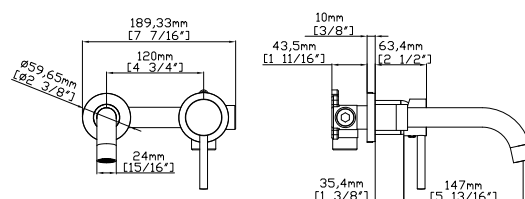

911-P CHROME INOX 304 18/10

199,00 €

Cod. 5206836102252

Miscelatore lavabo da incasso
Cartuccia ceramica

Mitigeur lavabo mural
Cartouche céramique

Wall mixer tap for wash basin
Ceramic cartridge

Μπαταρία νιπτήρος εντοιχισμού
Μηχανισμός κεραμικών δίσκων