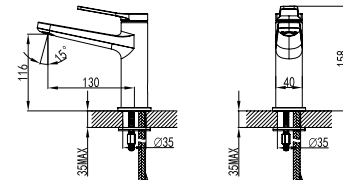

ANDARE BIANCO

WNW168073PH

Cod. 5206836059808

189,00 €

Miscelatore lavabo
Cartuccia ceramica
Flessibili collegamento 35cm

Mitigeur lavabo
Cartouche céramique
Flexible de raccordement 35cm

Mixer tap for wash basin
Ceramic cartridge
Flexible connectors 35cm

Μπαταρία νιπτήρος
Μηχανισμός κεραμικών δίσκων
Σπιράλ σύνδεσης 35cm