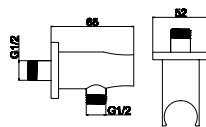

AC05003 CHROME

Cod. 5206836065762

35,90 €

Presca acqua e supporto
Coude de sortie murale de douche avec support
Shower outlet & support
Μηρούντζινη παροχή ντους & βάση στήριξης