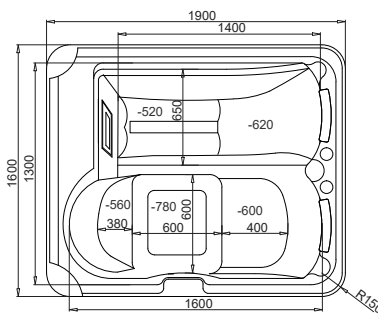

SPA M-3336

Cod. 5206836100463

12.999,00 €

BALBOA
water group