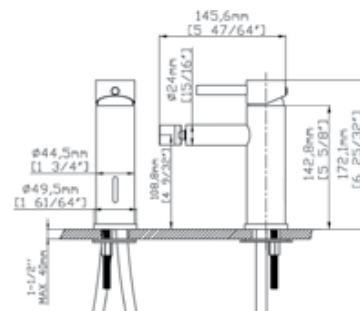

B205A05 ORO INOX 304 18/10

Cod. 5206836065182

199,00 €

Miscelatore bidet
Cartuccia ceramica
Flessibili collegamento 35cm

Mitigeur bidet
Cartouche céramique
Flexible de raccordement 35cm

Mixer tap for bidet
Ceramic cartridge
Flexible connectors 35cm

Μπαταρία μινιτέ
Μηχανισμός κεραμικών δίσκων
Σπιράλ σύνδεσης 35cm