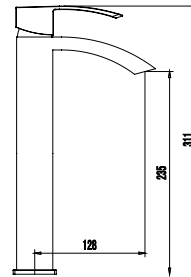

CA16X

Cod. 5206836101989

289,00 €

Miscelatore lavabo alto
Cartuccia ceramica
Flessibili collegamento 35cm

Mitigeur lavabo haut
Cartouche céramique
Flexible de raccordement 35cm

Mixer tap high for wash basin
Ceramic cartridge
Flexible connectors 35cm

Μπαταρία νιπτήρος ψηλή
Μηχανισμός κεραμικών δίσκων
Σπιράλ σύνδεσης 35cm