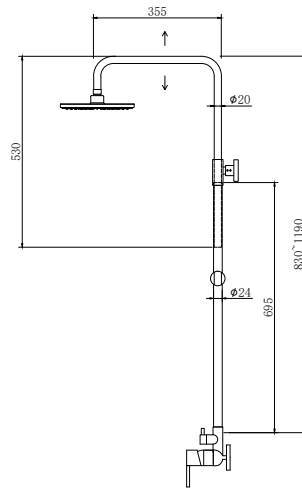

ARTEMIS CF031M NERO

Cod. 5206836069166

329,90 €