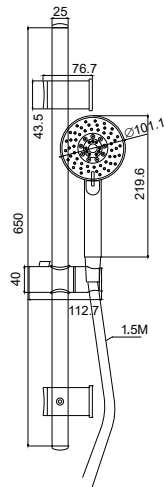

CINZIA KTB-40-1

Cod. 5206836574493

45,00 € *

**Colonna S/S cromato, Doccetta in 5 funzioni
Flessibile INOX 150cm, Senza miscelatore freddo/caldo**

Colonne S/S chromée, Douchette à main 5 fonctions
Flexible INOX 150cm, Sans mélangeur chaud/ froid

Column S/S chrome, Sower phone with 5 functions
Flexible INOX 150cm, Without mixer hot/cold water

Κολόνα S/S χρωμισμένη, Τηλέφωνο χειρός 5 λειτουργιών
Σπιράλ INOX 150cm, Χωρίς μίκτη ζεστού/κρύου νερού

Confezione di 10pz • 10pc dans une boîte • 10pc in a box • Συσκευασία 10 τεμαχίων

* Prezzo unitario • Prix unitaire • Unit price • Τιμή τεμαχίου