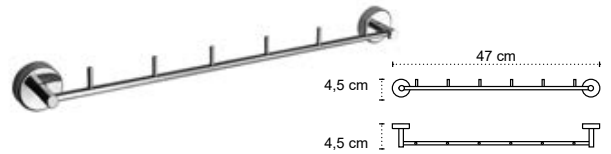

Cod. 3800201589833

Appendino • Crochet • Hook • Άγκιστρο

2206

| 46,90 €

Cod. 3800201589970

Appendino • Crochet • Hook • Άγκιστρο

2403

| 29,90 €