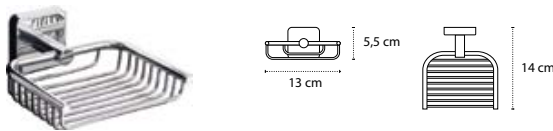

4220 | 52,90 €

Cod. 3800201580496

Portasalvietta • Porte serviette • Towel holder • Πετσαιοκρεμάστρα

4224 | 75,90 €

Cod. 3800201580502

Portasalvietta • Porte serviette • Towel holder • Πετσαιοκρεμάστρα

4303 | 52,90 €

Cod. 3800201580625

Portasapone • Porte savon • Soap basket • Σαπουνοθήκη

4304 | 59,90 €

Cod. 3800201580632

Portasapone • Porte savon • Soap basket • Σαπουνοθήκη

4301 | 69,90 €

Cod. 3800201580571

Portasapone
Porte savon
Soap basket
Σαπουνοθήκη

4501 | 69,90 €

Cod. 3800201580564

Portabicchiere
Porte brosse à dents
Tumbler holder
Ποτηροθήκη

4801 | 130,90 €

Cod. 3800201580588

Dispenser
Distributeur de savon
Dispenser
Δοχείο υγρού σαπουνιού