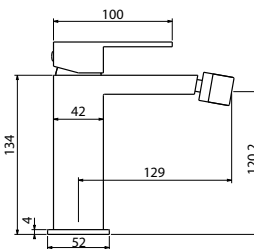

## E02FB382-BL

Cod. 5206836064666

189,00 €

**Miscelatore bidet**  
Cartuccia ceramica  
Flessibili collegamento 35cm

**Mitigeur bidet**  
Cartouche céramique  
Flexible de raccordement 35cm

**Mixer tap for bidet**  
Ceramic cartridge  
Flexible connectors 35cm