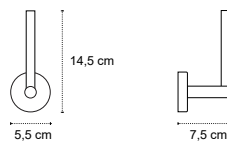

Portarotolo
Porte rouleau
Roll holder
Χαρτοθήκη

140955

| 29,90 €

Cod. 3800201584036