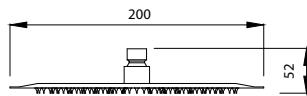

Soffione doccia INOX
Douche de tête INOX
Shower head INOX
Κεφαλή ντους INOX

AC00903 NERO

Cod. 5206836065731

59,90 €