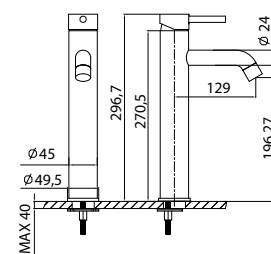

B205A02 CHROME INOX 304 18/10

159,00 €

Cod. 5206836065083

Miscelatore lavabo alto
Cartuccia ceramica
Flessibili collegamento 35cm

Mitigeur lavabo haut
Cartouche céramique
Flexible de raccordement 35cm

Mixer tap high for wash basin
Ceramic cartridge
Flexible connectors 35cm

Μπαταρία νιπτήρος ψηλή
Μηχανισμός κεραμικών δίσκων
Σπιράλ σύνδεσης 35cm