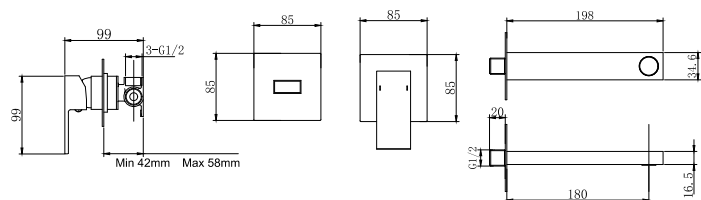

Wall mixer tap for wash basin
Ceramic cartridge

Μπαταρία νιπτήρος εντοιχισμού
Μηχανισμός κεραμικών δίσκων