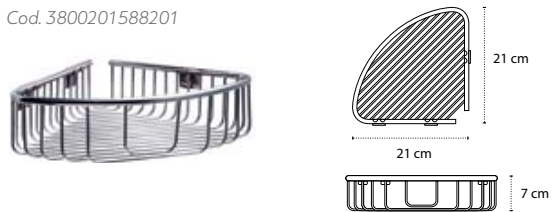

Porta spugna • Panier à savon • Corner basket • Γωνιακό καλάθι

9639 | 129,90 €

Cod. 3800201585637