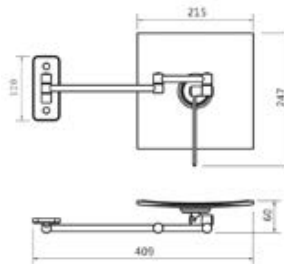

Specchio ingranditore 3X 20x22cm

Miroir grossissant 3X 20x22cm

Magnifying mirror 3X 20x22cm

Μεγεθυντικός καθρέπτης 3X 20x22cm