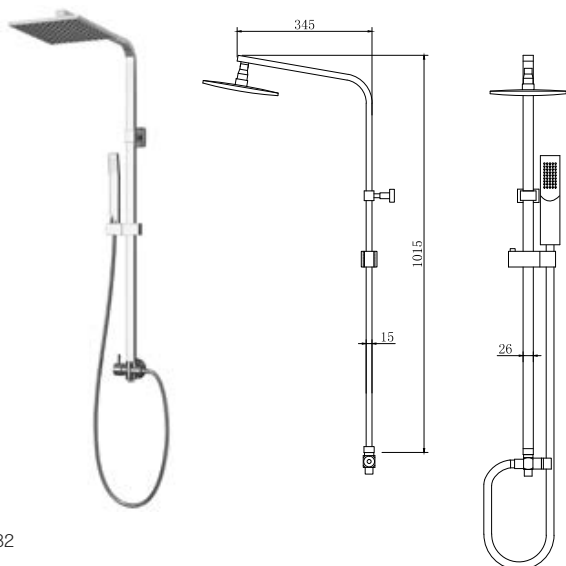

VASILEIA C6010

219,00 €

Cod. 5206836101859

Colonna doccia fissa

Soffione doccia 20x20cm ABS
Doccetta
Supporto doccetta regolabile
Flessibile INOX 150cm

Colonne de douche fixe

Douche de tête 20x20cm ABS
Douchette à main
Support de douche réglable
Flexible INOX 150cm

Fixed column shower

Shower head 20x20cm ABS
Hand shower
Adjustable shower holder
Flexible INOX 150cm

Κολόνα σταθερού ντους

Κεφαλή ντους 20x20cm ABS
Τηλέφωνο χειρός
Ρυθμιζόμενη βάση τηλεφώνου
Σπιράλ INOX 150cm

Senza rubinetto • Sans mitigeur • Without tap • Χωρίς μπαταρία εντοιχισμού