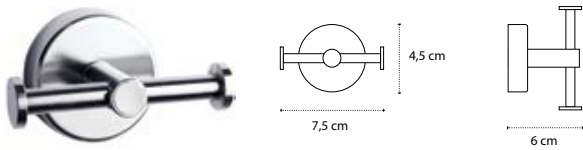

Cod. 3800201589819

Appendino • Crochet • Hook • Άγκιστρο

2222

| 30,90 €

Cod. 3800201581547

Appendino doppio • Double crochet • Double hook • Άγκιστρο διπλό

9601

| 20,90 €