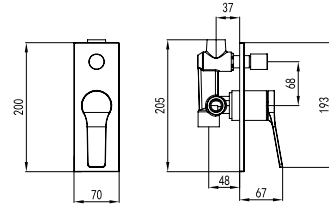

Miscelatore incasso doccia
Cartuccia ceramica

Mitigeur de douche encastré
Cartouche céramique

Built-in mixer tap for bathtub
Ceramic cartridge

Μίκτης εντοιχισμού
Μηχανισμός κεραμικών δίσκων