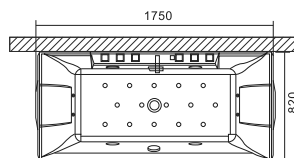

LILIAN K-1077

3.299,00 €

Cod. 5206836101507

Vasca idromassaggio

Vasca idromassaggio molto confortevole, può ospitare due adulti. Ha 3 pannelli (un frontale e due laterali) e una base di supporto perimetrale. Ha un design molto particolare con articoli come due poggiatesta in poliuretano. Sulla vasca è installato un deviatore, due miscelatori per acqua calda-fredda, la cascata, la doccia a mano e due comandi pneumatici (comando on/off e comando dell'aria). La vasca è dotata di sei jumbo jets ed è supportata da una pompa di 1HP/750W. Si consiglia per un posizionamento angolare o libero. Ha 2 anni di garanzia ed è confezionata in una cassa di legno e scatola di cartone.

Hydromassage

Très confortable baignoire d'hydromassage pouvant accueillir deux adultes en même temps. Elle dispose 3 tabliers (un frontal et deux latéraux) et un châssis autoportant. Elle est d'une conception très spéciale avec deux appuis-tête en polyuréthane. Sur le bord de la baignoire est pré monté un déviateur, un mélangeur avec deux poignées pour eau chaude - eau froide, un robinet cascade, un douchette à main et deux commandes de contrôle (commande marche/arrêt et le contrôle aéro massage). La baignoire est équipée de six jumbos jets qui sont soutenus par une pompe de 1HP/750W. Recommandée pour position angulaire ou îlot. 2 ans de garantie. Elle est emballée dans une boîte en bois et carton.

Hydromassage