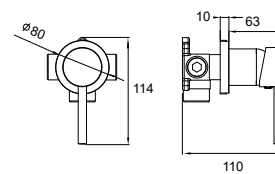

Miscelatore incasso doccia
Cartuccia ceramica

Mitigeur de douche encastré
Cartouche céramique

Built-in mixer tap for bathtub
Ceramic cartridge

Μίκτης εντοιχισμού
Μηχανισμός κεραμικών δίσκων