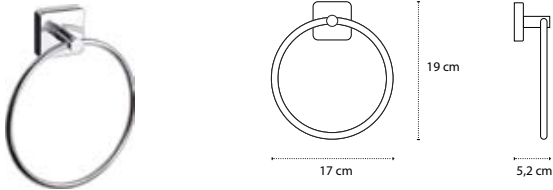

Appendino doppio • Double crochet • Double hook • Άγκιστρο διπλό

1211

| 36,90 €

Cod. 3800201580168

Appendino • Crochet • Hook • Άγκιστρο

4220 | 52,90 €

Cod. 3800201580496

Portasalvietta • Porte serviette • Towel holder • Πετσαιοκρεμάστρα