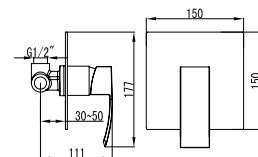

**Built-in mixer tap for bathtub**

Ceramic cartridge

**Μίκτης εντοιχισμού**

Μηχανισμός κεραμικών δίσκων

**CA34K11C**

Cod. 5206836101439

139,00 €

**Miscelatore doccia a 3 vie**  
Mitigeur de douche 3 voies  
Shower mixer 3 way  
Μίκτης ντους 3 δρόμων