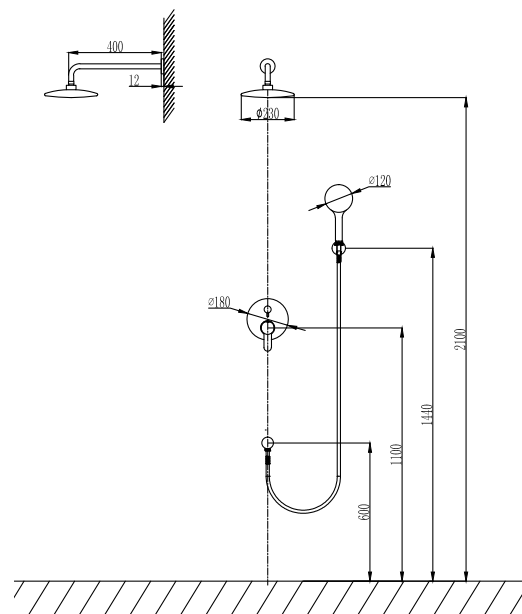

Miscelatore doccia a 4 vie

Mitigeur de douche 4 voies
Shower mixer 4 way
Μίκτης ντους 4 δρόμων