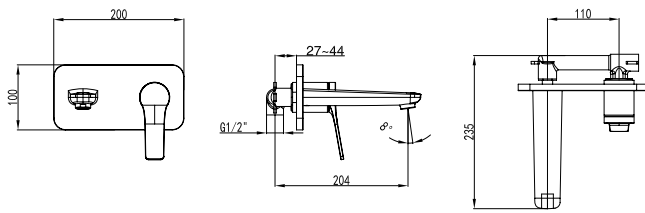

WNX148073PH

Cod. 5206836059822

299,00 €

Miscelatore lavabo da incasso
Cartuccia ceramica

Mitigeur de lavabo mural
Cartouche céramique

Wall mixer tap for wash basin
Ceramic cartridge

Μπαταρία νιπτήρας εντοιχισμού
Μηχανισμός κεραμικών δίσκων