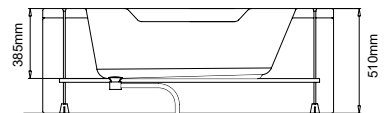

Cod.

5206836500966

Vasca da bagno in acrilico • Baignoire en acrylique • Acrylic bathtub • Ακρυλική μπανιέρα | 1450x1450mm

759,00 €

5206836559759

Pannello frontale • Tablier frontal • Front panel • Ποδιά εμπρόσθια | MYKONOS 145

365,00 €

5206836021027

Struttura di sostegno laterale • Châssis autoportant • Perimetric base • Περιμετρική βάση | MYKONOS 145

299,00 €

Cod.

5206836544793

Confezione in legno • Emballage en bois • Wooden box • Ξυλοκιβώτιο

69,00 €