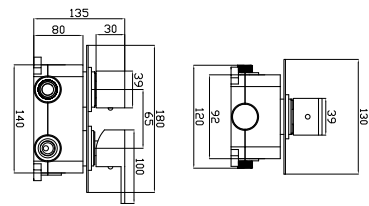

Miscelatore incasso doccia
Cartuccia ceramica

Mitigeur de douche encastré
Cartouche céramique

Built-in mixer tap for bathtub
Ceramic cartridge

Μίκτης εντοιχισμού
Μηχανισμός κεραμικών δίσκων

8T

Cod. 5206836503325

59,00 €

Getto vasca da incasso • Bec mural en laiton • Wall spout brass • Μπρούντζινο επινικελωμένο στόμιο