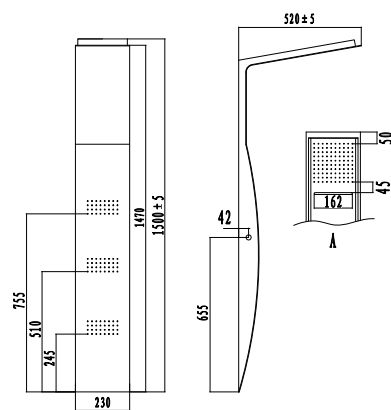

# LEONORA

**LEONORA S9786**

Cod. 5206836051024

849,00 €

**Colonna idromassaggio**

S/S 304  
 Termostatico  
 Soffione doccia a soffitto, cascada  
 Doccetta con supporto  
 3 serie di iniettori con effetto pioggia  
 (32 microjet per ogni set)