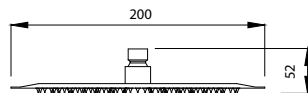

Soffione doccia INOX
Douche de tête INOX
Shower head INOX
Κεφαλή ντους INOX

AC00903 NERO

Cod. 5206836065731

59,90 €