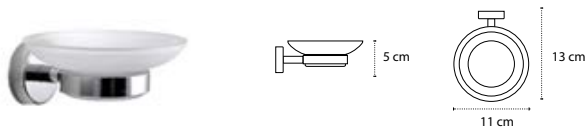

Portasapone • Porte savon • Soap basket • Σαπουνοθήκη

2501

| 36,90 €

Cod. 3800201589932