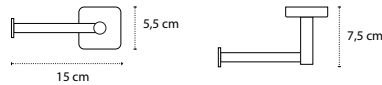

Portabicchiere
Porte brosse à dents
Tumbler holder
Ποτηροθήκη

4401

| 59,90 €

Cod. 3800201580649