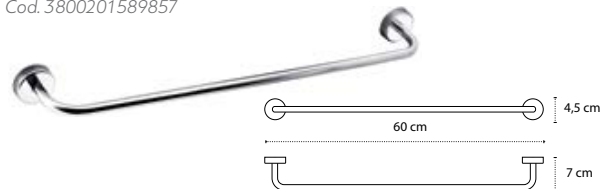

Portasalvietta • Porte serviette • Towel holder • Πετοετοκρεμάστρα

2220

| 36,90 €

Cod. 3800201589918