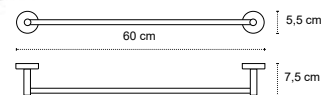

Portasalvietta • Porte serviette • Towel holder • Πεταστοκρεμάστρα

125299

| 75,90 €

Cod. 3800201585873