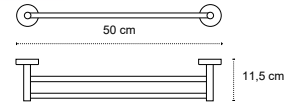

Portasalvietta • Porte serviette • Towel holder • Πετσοτοκρεμάστρα

1262 | 82,90 €

Cod. 3800201580298