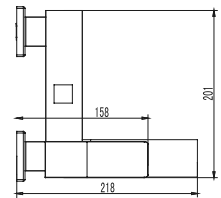

CA23

Cod. 5206836101996

329,00 €

Miscelatore doccia

Cartuccia ceramica
Doccetta con supporto
Flessibile INOX 150cm

Mitigeur douche

Cartouche céramique
Douchette à main avec support
Flexible INOX 150cm

Mixer tap for bathtub

Ceramic cartridge
Hand shower set support
Flexible INOX 150cm

Μπαταρία λουτρού

Μηχανισμός κεραμικών δίσκων
Τηλέφωνο χειρός με βάση στήριξης
Σπιράλι INOX 150cm