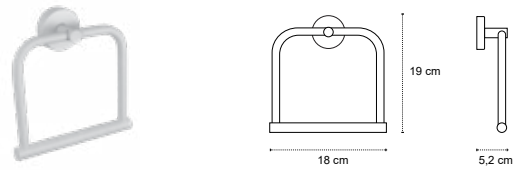

Portasalvietta • Porte serviette • Towel holder • Πετσαιοκρεμάστρα

130366

| 49,90 €

Cod. 3800201585170