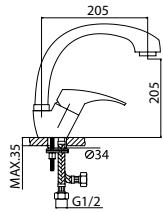

1003

2 anni garanzia
ans garantie
years warranty
χρόνια εγγύηση

SUPERFICIE
SURFACE • ΕΠΙΦΑΝΕΙΑ

Inox

Cod. 5206836101620

59,90 €

SEDAL
CTDG40

Rubinetto della cucina
Cartuccia ceramica
Flessibili collegamento 35cm

Kitchen faucet
Ceramic cartridge
Flexible connectors 35cm

Robinet de cuisine
Cartouche céramique
Flexible de raccordement 35cm

Μπαταρία κουζίνας
Μηχανισμός κεραμικών δίσκων
Σπιράλ σύνδεσης 35cm

1652

2 anni garanzia
ans garantie
years warranty
χρόνια εγγύηση

SUPERFICIE
SURFACE • ΕΠΙΦΑΝΕΙΑ

Inox

Cod. 5206836200675

49,90 €

SEDAL
CTDG40

Rubinetto della cucina
Cartuccia ceramica
Flessibili collegamento 35cm

Kitchen faucet
Ceramic cartridge
Flexible connectors 35cm

Robinet de cuisine
Cartouche céramique
Flexible de raccordement 35cm

Μπαταρία κουζίνας
Μηχανισμός κεραμικών δίσκων
Σπιράλ σύνδεσης 35cm

1501

2 anni garanzia
ans garantie
years warranty
χρόνια εγγύηση

SUPERFICIE
SURFACE • ΕΠΙΦΑΝΕΙΑ

Inox

Cod. 5206836569970

159,90 €

SEDAL
J10350

Rubinetto della cucina
Doccetta estraibile
Cartuccia ceramica
Flessibili collegamento 35cm

Kitchen faucet
Douche gigogne
Ceramic cartridge
Flexible connectors 35cm

Robinet de cuisine
Pull out shower
Cartouche céramique
Flexible de raccordement 35cm

Μπαταρία κουζίνας
Αποσπώμενο ντουζάκι
Μηχανισμός κεραμικών δίσκων
Σπιράλ σύνδεσης 35cm