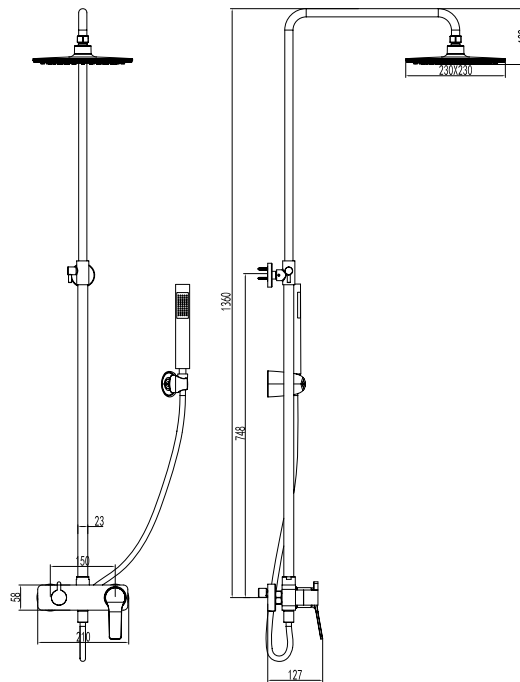

Miscelatore doccia fissa
Cartuccia ceramica
Colonna telescopica ottone
Soffione doccia ABS Ø200
Doccetta
Flessibile INOX 150cm

Mitigeur de douche fixe
Cartouche céramique
Colonne télescopique en laiton
Douche de tête ABS Ø200
Douchette à main
Flexible INOX 150cm

Fixed mixer tap bathtub
Ceramic cartridge
Telescopic column brass
Shower head ABS Ø200
Hand shower
Flexible INOX 150cm

Μπαταρία σταθερού ντους
Μηχανισμός κεραμικών δίσκων
Τηλεσκοπική κολόνα μπρούτζινη
Κεφαλή ντους ABS Ø200
Τηλέφωνο χειρός
Σπιράλι INOX 150cm