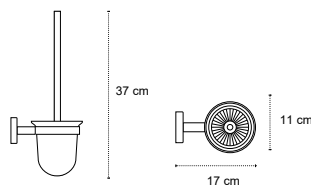

Portarotolo
Porte rouleau
Roll holder
Χαρτοθήκη

170166

| 89,90 €

Cod. 3800201585231