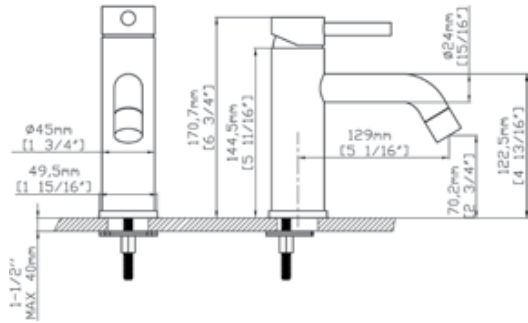

B205A01 CHROME INOX 304 18/10

124,00 €

Cod. 5206836065045

Miscelatore lavabo
Cartuccia ceramica
Flessibili collegamento 35cm

Mitigeur lavabo
Cartouche céramique
Flexible de raccordement 35cm

Mixer tap for wash basin
Ceramic cartridge
Flexible connectors 35cm

Μπαταρία νιπτήρος
Μηχανισμός κεραμικών δίσκων
Σπιράλ σύνδεσης 35cm