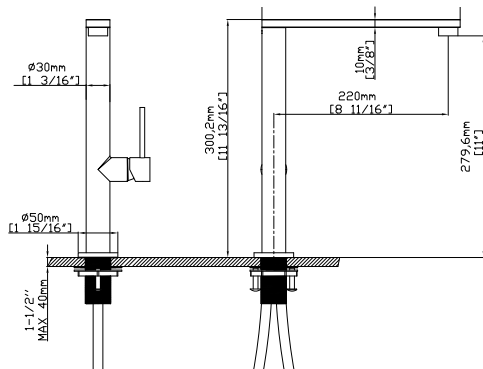

MONICA - K935 NERO OPACO

5 anni garanzia
ans guarantee
years warranty
χρόνια εγγύηση

SUPERFICIE
SURFACE • ΕΠΙΦΑΝΕΙΑ

Nero Opaco

Cod. 5206836065380

199,90 €

SEDAL
SN255

Rubinetto della cucina
Cartuccia ceramica
Flessibili collegamento 35cm

Kitchen faucet
Ceramic cartridge
Flexible connectors 35cm

Robinet de cuisine
Cartouche céramique
Flexible de raccordement 35cm

Μπαταρία κουζίνας
Μηχανισμός κεραμικών δίσκων
Σπιράλ σύνδεσης 35cm