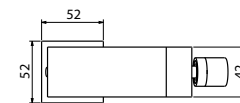

## E02FB382-CP

Cod. 5206836064673

129,00 €

**Miscelatore bidet**  
Cartuccia ceramica  
Flessibili collegamento 35cm

**Mitigeur bidet**  
Cartouche céramique  
Flexible de raccordement 35cm

**Mixer tap for bidet**  
Ceramic cartridge  
Flexible connectors 35cm