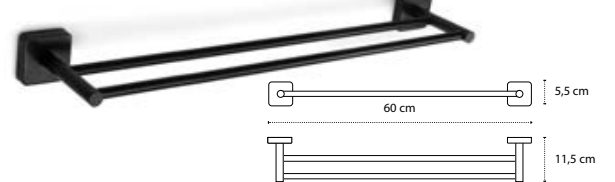

Portasapone • Porte savon • Soap basket • Σαπουνοθήκη

426255

| 109,90 €

Cod. 3800201584180

Portasalvietta • Porte serviette • Towel holder • Πετσαστοκρεμάστρα

430155

Cod. 3800201584203