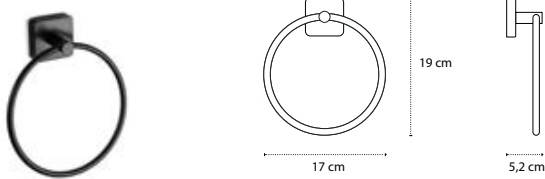

422055

| 62,90 €

Cod. 3800201584128

Portasalvietta • Porte serviette • Towel holder • Πετσαστοκρεμάστρα

425055

| 69,90 €

Cod. 3800201584159