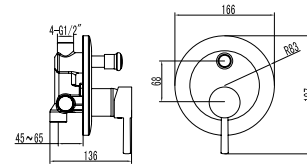

**Wall mixer tap for wash basin**  
Ceramic cartridge

**Μπαταρία νιπτήρος εντοιχισμού**  
Μηχανισμός κεραμικών δίσκων

**BM34F02C INOX**

Cod. 5206836075891

239,00 €

Miscelatore doccia a 4 vie  
Mitigeur de douche 4 voies  
Shower mixer 4 way  
Μίκτης ντους 4 δρόμων