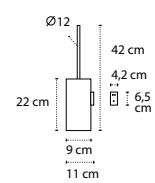

Portascopino sospeso
Porte-balayette mural
Wall hung stainless steel brush holder
Πιγκάλ αναρτώμενο βαρέως τύπου

9676

| 45,90 €

Cod. 3800201580908