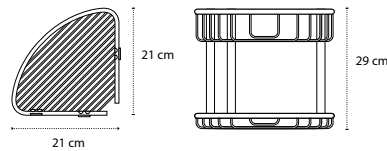

RETI CHROME

INOX 18/10

9631 | 29,90 €

Cod. 3800201581455

Porta spugna • Panier à savon • Corner basket • Γωνιακό καλάθι

9636 | 39,90 €

Cod. 3800201581585

Porta spugna • Panier à savon • Corner basket • Γωνιακό καλάθι

9637 | 59,90 €

Cod. 3800201588218

Porta spugna • Panier à savon • Corner basket • Γωνιακό καλάθι

9638 | 69,90 €

Cod. 3800201588201

Porta spugna • Panier à savon • Corner basket • Γωνιακό καλάθι

9639 | 129,90 €

Cod. 3800201585637

Porta spugna
Panier à savon
Corner basket
Γωνιακό καλάθι

963888 | 139,90 €

Cod. 3800201580052

Porta spugna
Panier à savon
Corner basket
Γωνιακό καλάθι

963777 | 119,90 €

Cod. 3800201580045

Porta spugna
Panier à savon
Corner basket
Γωνιακό καλάθι