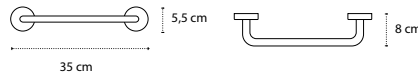

Corrimano
Barre d'appui
Handle
Λαβή

9683

| 59,90 €

Cod. 3800201580786