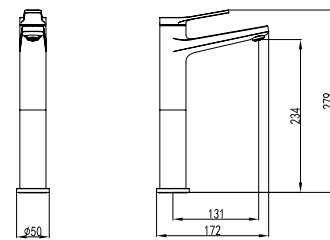

WNW168B73PH

Cod. 5206836059853

239,00 €

Miscelatore lavabo alto
Cartuccia ceramica
Flessibili collegamento 35cm

Mitigeur lavabo haut
Cartouche céramique
Flexible de raccordement 35cm

Mixer tap high for wash basin
Ceramic cartridge
Flexible connectors 35cm

Μπαταρία νιπτήρος ψηλή
Μηχανισμός κεραμικών δίσκων
Σπιράλ σύνδεσης 35cm