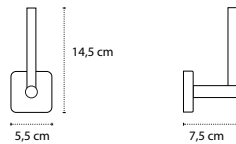

Portarotolo
Porte rouleau
Roll holder
Χαρτοθήκη

4409

| 30,90 €

Cod. 3800201580670