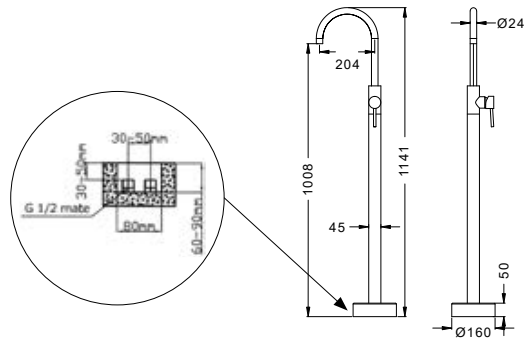

ARTEMIS S28223 CHROME

Cod. 5206836016214

599,00 €

Miscelatore da terra

Mitigeur sur pied pour lavabo • Floor mixer tap • Επιδαπέδια μπαταρία νιπτήρος

Cartuccia ceramica

Cartouche céramique • Ceramic cartridge • Μηχανισμός κεραμικών δίσκων