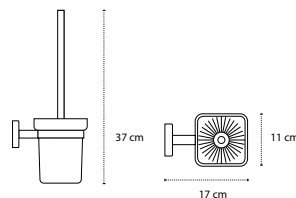

4403

| 39,90 €

Cod. 3800201580663

**Portarotolo**  
Porte rouleau  
Roll holder  
Χαρτοθήκη

4701

| 119,90 €

Cod. 3800201580687

**Portascopino sospeso**  
Porte-balayette  
Brush holder  
Πιγκάλ