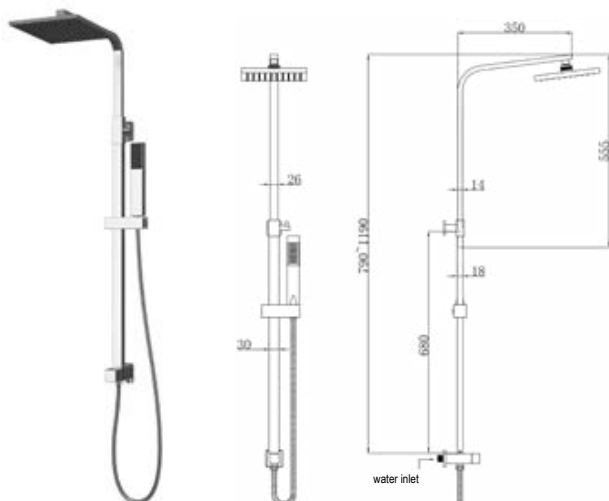

KATIA C6634B

229,00 €

Cod. 5206836010564

Colonna doccia fissa

Colonna telescopica
Soffione doccia 20x20cm ABS
Doccetta
Supporto doccetta regolabile
Flessibile INOX 150cm

Colonne de douche fixe

Colonne télescopique en laiton
Douche de tête 20x20cm ABS
Douchette à main
Support de douche réglable
Flexible INOX 150cm

Fixed column shower

Telescopic column
Shower head 20x20cm ABS
Hand shower
Adjustable shower holder
Flexible INOX 150cm

Κολόνα σταθερού ντους - INOX

Τηλεσκοπική κολόνα
Κεφαλή ντους 20x20cm ABS
Τηλέφωνο χειρός
Ρυθμιζόμενη βάση τηλεφώνου
Σπιράλι INOX 150cm

Senza rubinetto • Sans mitigeur • Without tap • Χωρίς μπαταρία εντοιχισμού