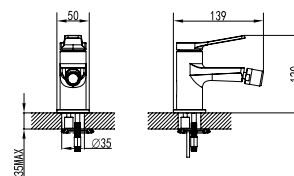

Miscelatore bidet
Cartuccia ceramica
Flessibili collegamento 35cm

Mitigeur bidet
Cartouche céramique
Flexible de raccordement 35cm

Mixer tap for bidet
Ceramic cartridge
Flexible connectors 35cm

Μπαταρία μπιντέ
Μηχανισμός κεραμικών δίσκων
Σπιράλ σύνδεσης 35cm