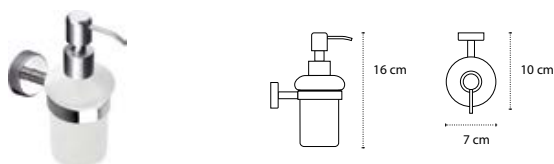

Dispenser • Distributeur de savon • Dispenser • Δοχείο υγρού σαπουνιού

2303

| 43,90 €

Cod. 3800201589949