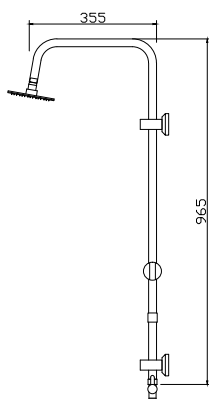

MAGDA C6064B

Cod. 5206836571379

119,00 €

Colonna doccia fissa

Soffione doccia Ø200 ABS
Doccetta
Supporto doccetta regolabile
Flessibile INOX 150cm

Colonne de douche fixe

Douche de tête Ø200 ABS
Douchette à main
Support de douche réglable
Flexible INOX 150cm

Fixed column shower

Shower head Ø200 ABS
Hand shower
Adjustable shower holder
Flexible INOX 150cm

Κολόνα σταθερού ντους

Κεφαλή ντους Ø200 ABS
Τηλέφωνο χειρός
Ρυθμιζόμενη βάση τηλεφώνου
Σπιράλ INOX 150cm

Senza rubinetto • Sans mitigeur • Without tap • Χωρίς μπαταρία εντοιχισμού