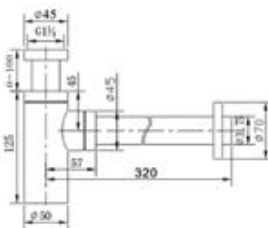

LF9005MB NERO OPACO

Cod. 5206836041773

79,90 €

Sifone a bottiglia in ottone
Siphon en laiton
Bronze basin siphon
Ορεικάλκινο σιφόνι νιπτήρος