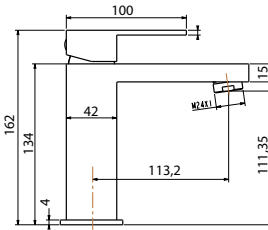

## E02FA382-CP

Cod. 5206836064642

129,00 €

**Miscelatore lavabo**  
Cartuccia ceramica  
Flessibili collegamento 35cm

**Mitigeur lavabo**  
Cartouche céramique  
Flexible de raccordement 35cm

**Mixer tap for wash basin**  
Ceramic cartridge  
Flexible connectors 35cm