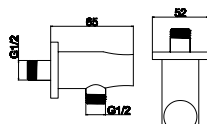

Presca acqua e supporto
Coude de sortie murale de douche avec support
Shower outlet & support
Μηρούντζινη παροχή ντους & βάση στήριξης

FB04716 NERO

Cod. 5206836065885

39,90 €