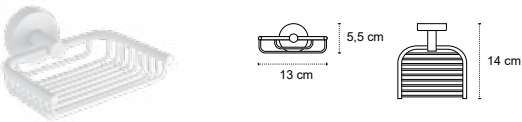

Portasapone • Porte savon • Soap basket • Σαπουνοθήκη

130466

| 59,90 €

Cod. 3800201585187