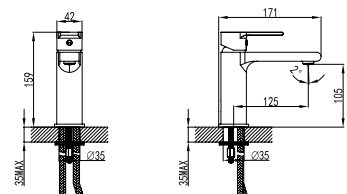

Miscelatore lavabo

Cartuccia ceramica
Flessibili collegamento 35cm

Mitigeur lavabo

Cartouche céramique
Flexible de raccordement 35cm

Mixer tap for wash basin

Ceramic cartridge
Flexible connectors 35cm

Μπαταρία νιπτήρος

Μηχανισμός κεραμικών δίσκων
Σπιράλ σύνδεσης 35cm

WMJ468056C

Cod. 5206836020228

109,00 €