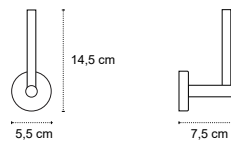

Portarotolo
Porte rouleau
Roll holder
Χαρτοθήκη

140966

| 29,90 €

Cod. 3800201585224