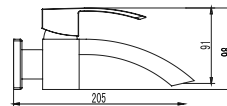

CA23

Cod. 5206836101996

329,00 €

Miscelatore doccia

Cartuccia ceramica
Doccetta con supporto
Flessibile INOX 150cm

Mitigeur douche

Cartouche céramique
Douchette à main avec support
Flexible INOX 150cm

Mixer tap for bathtub

Ceramic cartridge
Hand shower set support
Flexible INOX 150cm

Μπαταρία λουτρού

Μηχανισμός κεραμικών δίσκων
Τηλέφωνο χειρός με βάση στήριξης
Σπιράλι INOX 150cm