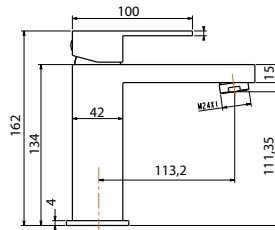

## E02FA382-BL

Cod. 5206836064659

189,00 €

**Miscelatore lavabo**  
Cartuccia ceramica  
Flessibili collegamento 35cm

**Mitigeur lavabo**  
Cartouche céramique  
Flexible de raccordement 35cm

**Mixer tap for wash basin**  
Ceramic cartridge  
Flexible connectors 35cm