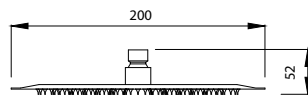

Soffione doccia INOX
Douche de tête INOX
Shower head INOX
Κεφαλή ντους INOX

9E

Cod. 5206836101347

39,90 €