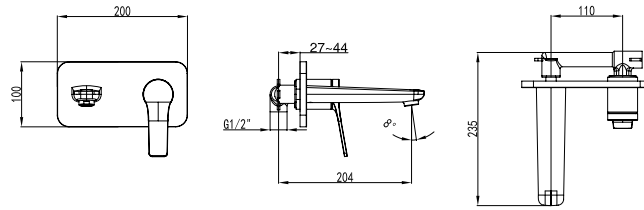

WNX148073PA

Cod. 5206836014524

269,00 €

Miscelatore lavabo da incasso
Cartuccia ceramica

Mitigeur de lavabo mural
Cartouche céramique

Wall mixer tap for wash basin
Ceramic cartridge

Μπαταρία νιπτήρος εντοιχισμού
Μηχανισμός κεραμικών δίσκων

WNW33R98PA

Cod. 5206836059877

499,00 €