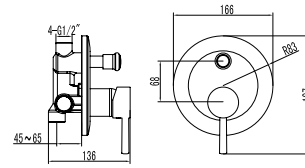

Miscelatore incasso doccia
Cartuccia ceramica

Mitigeur de douche encastré
Cartouche céramique

Built-in mixer tap for bathtub
Ceramic cartridge

Μίκτης εντοιχισμού
Μηχανισμός κεραμικών δίσκων