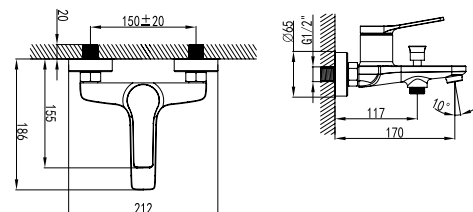

**Mitigeur douche**  
Cartouche céramique  
Douchette à main avec support  
Flexible PVC 150cm

**Mixer tap for bathtub**  
Ceramic cartridge  
Hand shower set support  
Flexible PVC 150cm

**Μπαταρία λουτρού**  
Μηχανισμός κεραμικών δίσκων  
Τηλέφωνο χειρός με βάση στήριξης  
Σπιράλ PVC 150cm