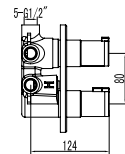

Miscelatore doccia a 5 vie
Mitigeur de douche 5 voies
Shower mixer 5 way
Μίκτης ντους 5 δρόμων