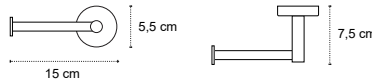

Portabicchiere
Porte brosse à dents
Tumbler holder
Ποτηροθήκη

140199

| 42,90 €

Cod. 3800201585972