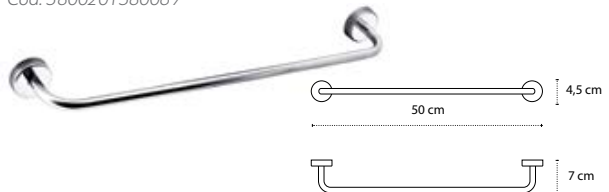

Portasalvietta • Porte serviette • Towel holder • Πετοετοκρεμάστρα

2260

| 46,90 €

Cod. 3800201589857