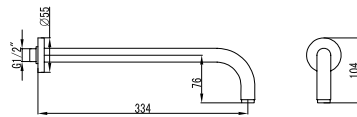

AC00903 CHROME

Cod. 5206836065717

39,90 €

Braccio doccia tondo
Bras mural tubulaire
Tubular arm
Μηρούντζινος επινικελωμένος βραχίονας