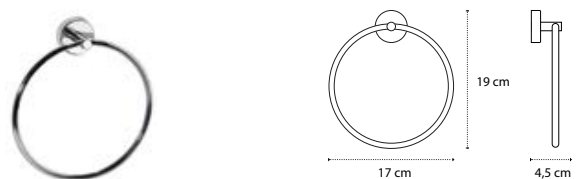

Portasalvietta • Porte serviette • Towel holder • Πετοετοκρεμάστρα