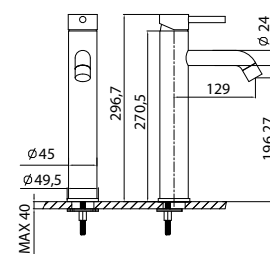

B205A02 ORO INOX 304 18/10

Cod. 5206836065106

249,00 €

Miscelatore lavabo alto
Cartuccia ceramica
Flessibili collegamento 35cm

Mitigeur lavabo haut
Cartouche céramique
Flexible de raccordement 35cm

Mixer tap high for wash basin
Ceramic cartridge
Flexible connectors 35cm

Μπαταρία νιπτήρος ψηλή
Μηχανισμός κεραμικών δίσκων
Σπιράλ σύνδεσης 35cm