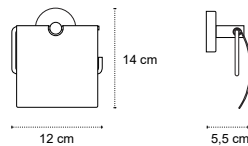

Portarotolo
Porte rouleau
Roll holder
Χαρτοθήκη

140355

| 39,90 €

Cod. 3800201584029