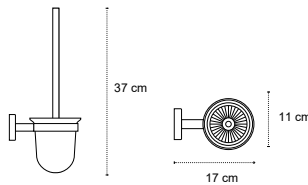

Portarotolo
Porte rouleau
Roll holder
Χαρτοθήκη

170199

| 85,90 €

Cod. 3800201586016