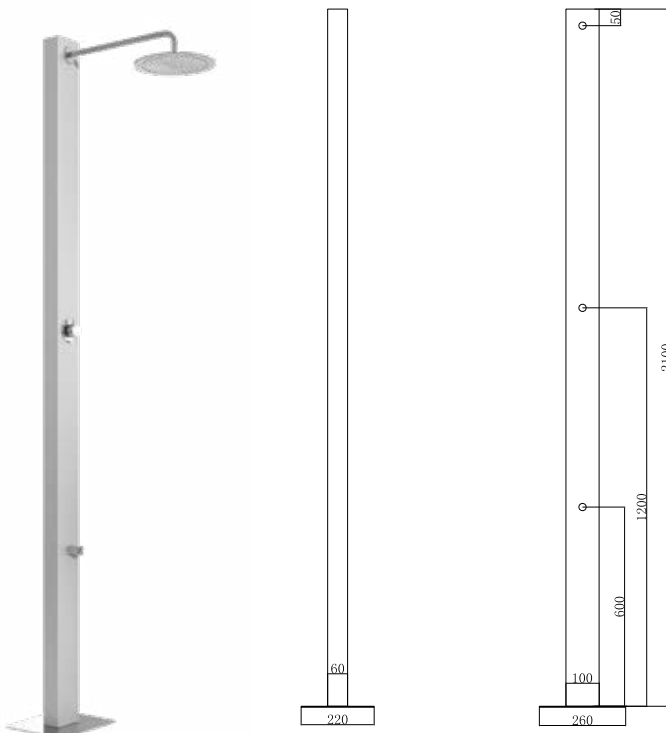

EOLOS

Cod. 5206836019697

699,00 €

Colonna doccia fissa

Acciaio inossidabile 18/10, AISI 304
Soffione doccia Ø240
Selettore di 2 funzioni
Uscita orizzontale & verticale

Colonne de douche extérieur

Acier inoxydable 18/10, AISI 304
Douche de tête Ø240
Sélecteur 2 fonctions
Entrée horizontale & verticale

Fixed column shower

Stainless steel 18/10, AISI 304
Shower head Ø240
2 function selector
Horizontal & vertical inlet

Κολόνα σταθερού ντους

Ανοξείδωτο ασάλι 18/10, AISI 304
Ντους οροφής Ø240
Διανομέας 2 λειτουργιών
Σύνδεση οριζόντια και κάθετη