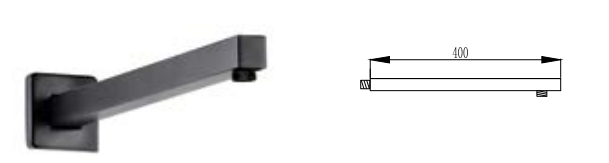

Braccio • Tubulaire • Tubular • Βραχίονας

SA-Y215 NERO

84,90 €

Cod. 5206836021126

Braccio • Tubulaire • Tubular • Βραχίονας

KR-S211

84,00 €

Cod. 5206836014142