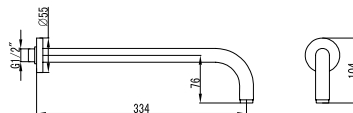

Braccio doccia tondo
Bras mural tubulaire
Tubular arm
Μηρούντζινος επινικλωμένος βραχίονας

F202

Cod. 5206836511665

39,90 €