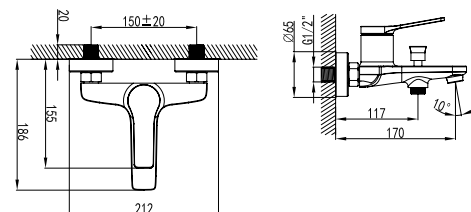

Miscelatore doccia

Cartuccia ceramica
Doccetta con supporto
Flessibile PVC 150cm

Mitigeur douche

Cartouche céramique
Douchette à main avec support
Flexible PVC 150cm

Mixer tap for bathtub

Ceramic cartridge
Hand shower set support
Flexible PVC 150cm

Μπαταρία λουτρού

Μηχανισμός κεραμικών δίσκων
Τηλέφωνο χειρός με βάση στήριξης
Σπιράλ PVC 150cm