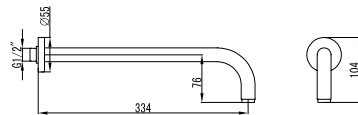

Braccio doccia tondo
Bras mural tubulaire
Tubular arm
Μηρούντζινος επινικλωμένος βραχίονας

AC05003 NERO

Cod. 5206836065786

49,90 €