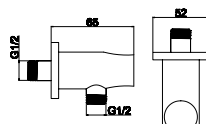

**AC00903 NERO**

Cod. 5206836065731

59,90 €

**Braccio doccia tondo**  
Bras mural tubulaire  
Tubular arm  
Μηρούτζινος επικεκλωμένος βραχίονας

**AC05003 NERO**

Cod. 5206836065786

49,90 €

**Presca acqua e supporto**  
Coude de sortie murale de douche avec support  
Shower outlet & support  
Μηρούτζινη παροχή ντους & βάση στήριξης