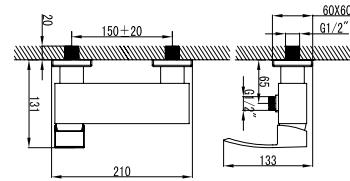

CA33

Cod. 5206836518732

299,00 €

Miscelatore doccia

Cartuccia ceramica
Doccetta con supporto
Flessibile INOX 150cm

Mitigeur douche

Cartouche céramique
Douchette à main avec support
Flexible INOX 150cm

Mixer tap for shower

Ceramic cartridge
Hand shower set support
Flexible INOX 150cm

Μπαταρία ντους

Μηχανισμός κεραμικών δίσκων
Τηλέφωνο χειρός με βάση στήριξης
Σπιράλι INOX 150cm