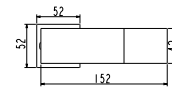

## E02FA382H-BL

Cod. 5206836064697

239,00 €

**Miscelatore lavabo alto**  
Cartuccia ceramica  
Flessibili collegamento 35cm

**Mitigeur lavabo haut**  
Cartouche céramique  
Flexible de raccordement 35cm

**Mixer tap high for wash basin**  
Ceramic cartridge  
Flexible connectors 35cm