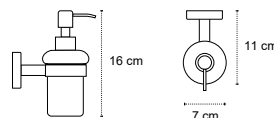

Dispenser
Distributeur de savon
Dispenser
Δοχείο υγρού σαπουνιού