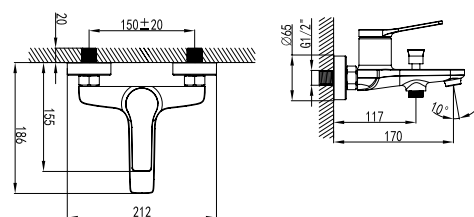

**Mitigeur douche**  
Cartouche céramique  
Douchette à main avec support  
Flexible PVC 150cm

**Mixer tap for bathtub**  
Ceramic cartridge  
Hand shower set support  
Flexible PVC 150cm

**Μπαταρία λουτρού**  
Μηχανισμός κεραμικών δίσκων  
Τηλέφωνο χειρός με βάση στήριξης  
Σπιράλ PVC 150cm