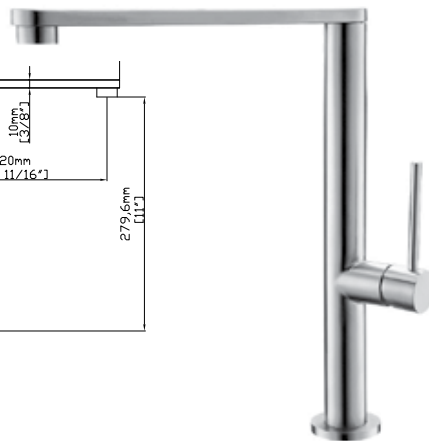

MONICA - K935 INOX SATINATO

5 anni garanzia
ans guarantee
years warranty
χρόνια εγγύηση

SUPERFICIE
SURFACE • ΕΠΙΦΑΝΕΙΑ

S/S (INOX), Satinato

Cod. 5206836065373

179,90 €

SEDAL
SN255

Rubinetto della cucina
Cartuccia ceramica
Flessibili collegamento 35cm

Kitchen faucet
Ceramic cartridge
Flexible connectors 35cm

Robinet de cuisine
Cartouche céramique
Flexible de raccordement 35cm

Μπαταρία κουζίνας
Μηχανισμός κεραμικών δίσκων
Σπιράλ σύνδεσης 35cm