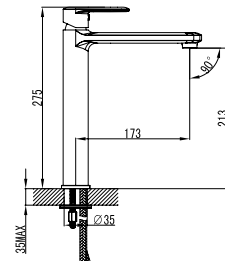

**Mixer tap high for wash basin**  
Ceramic cartridge  
Flexible connectors 35cm

**Μπαταρία νιπτήρος ψηλή**  
Μηχανισμός κεραμικών δίσκων  
Σπιράλ σύνδεσης 35cm

**ZQ16328C**

Cod. 5206836003634

**109,00 €**