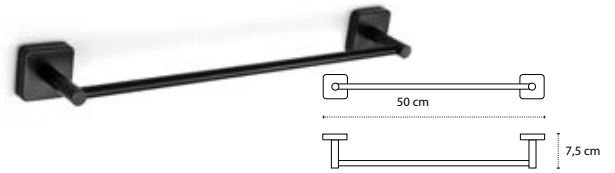

Portasalvietta • Porte serviette • Towel holder • Πετσαστοκρεμάστρα

422455

| 85,90 €

Cod. 3800201584135