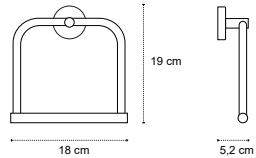

Portasalvietta • Porte serviette • Towel holder • Πεταστοκρεμάστρα

125099

| 52,90 €

Cod. 3800201585859