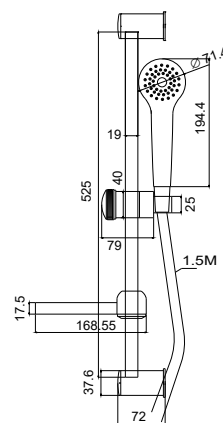

ANNA KTB-11-1

Cod. 5206836574479

29,00 € *

**Colonna S/S cromato, Doccetta monofunzionale
Portasapone trasparente ABS, Flessibile INOX 150cm
Senza miscelatore freddo/caldo**

Colonne S/S chromée, Douchette à main monofonctionnelle
Porte-savon en ABS transparent, Flexible INOX 150cm
Sans mélangeur chaud/ froid

Column S/S chrome, Sower phone with single functions
Soap dish clear ABS, Flexible INOX 150cm
Without mixer hot/cold water

Κολόνα S/S χρωμισμένη, Τηλέφωνο χειρός μονής λειτουργίας
Σαπουνθήκη διάφανη ABS, Σπιράλ INOX 150cm
Χωρίς μίκτη ζεστού/κρύου νερού

Confezione di 10pz • 10pc dans une boîte • 10pc in a box • Συσκευασία 10 τεμαχίων

* Prezzo unitario • Prix unitaire • Unit price • Τιμή τεμαχίου