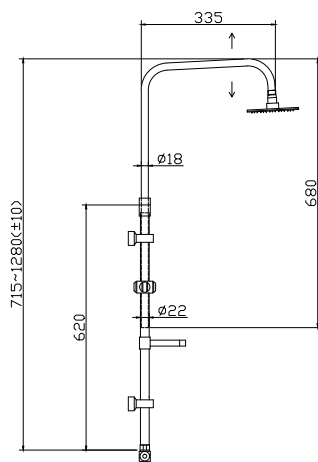

MAIRI C6025

Cod. 5206836511306

149,00 €

Colonna doccia fissa

Colonna telescopica
Soffione doccia Ø200 ABS
Doccetta
Supporto doccetta regolabile
Flessibile INOX 150cm

Colonne de douche fixe

Colonne télescopique en laiton
Douche de tête Ø200 ABS
Douchette à main
Support de douche réglable
Flexible INOX 150cm

Fixed column shower

Telescopic column
Shower head Ø200 ABS
Hand shower
Adjustable shower holder
Flexible INOX 150cm

Κολόνα σταθερού ντους - INOX

Τηλεσκοπική κολόνα
Κεφαλή ντους Ø200 ABS
Τηλέφωνο χειρός
Ρυθμιζόμενη βάση τηλεφώνου
Σπιράλ INOX 150cm

Senza rubinetto • Sans mitigeur • Without tap • Χωρίς μπαταρία εντοιχισμού