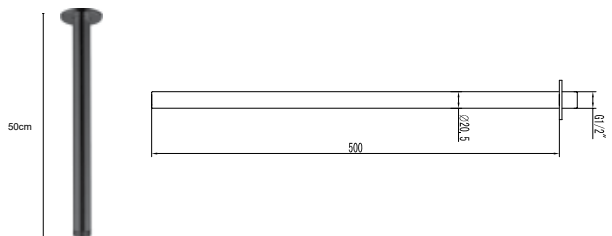

Braccio • Tubulaire • Tubular • Βραχίονας

9J NERO

89,90 €

Cod. 5206836021133