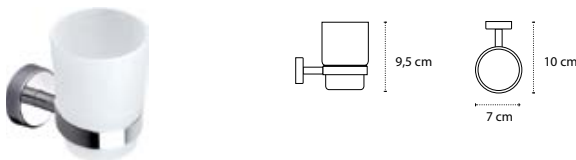

Portabicchiere • Porte brosse à dents • Tumbler holder • Ποτηροθήκη

2801

| 75,90 €

Cod. 3800201580755