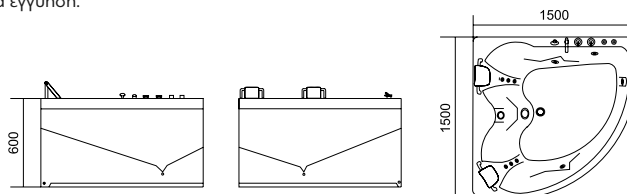

Μπάνιο υδρομασάζ

Το πολύ όμορφο αυτό μπάνιο υδρομασάζ μπορεί να φιλοξενήσει άνετα 2 άτομα. Ιδιαίτερες σχεδιαστικές γραμμές με στοιχεία όπως τα 2 προσκέφαλα από πολυουρεθάνη. Επάνω στο δεξί χέλιος της μπανιέρας είναι τοποθετημένοι τρεις μίκτης βαρέως τύπου που αναμειγνύουν ζεστό/κρύο νερό και διαχωρίζουν το νερό στον καταρράκτη ή στο τηλέφωνο. Στο αριστερό χέλιος είναι αναρτημένο το τηλέφωνο ντους σε ειδική θήκη στην οποία βρίσκεται και το σπινάλ καθώς και το χειριστήριο του τηλεφώνου. Δίπλα βρίσκεται τοποθετημένος ο πολύ κομψός καταρράκτης νερού. Δεξιά του καθίσματος βρίσκονται οι διακόπτες on/off και το air control του υδρομασάζ. Το σύστημα υδρομασάζ φέρει αντλία 1HP/750W. 4 jumbo jets τύπου jacuzzi περιστροφικά θεραπευτικά διαμέτρου Ø65 και 4 jets διαμέτρου Ø40. Αυτόματα αποστράγγιση του νερού και θερμικό διακόπτη ενσωματωμένο. Παραδίδεται συσκευασμένο σε ξυλοκιβώτιο και χαρτοκιβώτιο. 2 χρόνια εγγύηση.