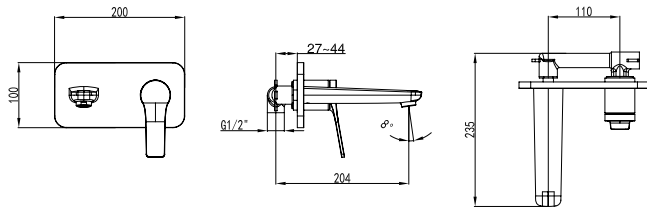

WNW148073PH-B

Cod. 5206836069371

319,00 €

Miscelatore lavabo da incasso
Cartuccia ceramica

Mitigeur de lavabo mural
Cartouche céramique

Wall mixer tap for wash basin
Ceramic cartridge

Μπαταρία νιπτήρος εντοιχισμού
Μηχανισμός κεραμικών δίσκων