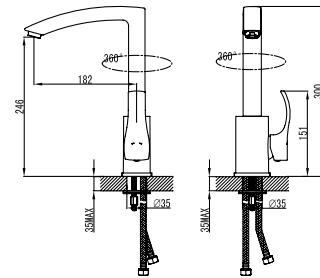

SUPERFICIE
SURFACE • ΕΠΙΦΑΝΕΙΑ

Chrome

229,90 €

Cod. 5206836544663

SEDAL
J10350

Rubinetto della cucina
Cartuccia ceramica
Flessibili collegamento 35cm

Kitchen faucet
Ceramic cartridge
Flexible connectors 35cm

Robinet de cuisine
Cartouche céramique
Flexible de raccordement 35cm

Μπαταρία κουζίνας
Μηχανισμός κεραμικών δίσκων
Σπιράλ σύνδεσης 35cm