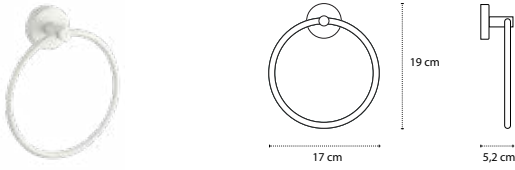

122066

| 56,90 €

Cod. 3800201585040

Portasalvietta • Porte serviette • Towel holder • Πετσαιοκρεμάστρα

122466

| 78,90 €

Cod. 3800201585057