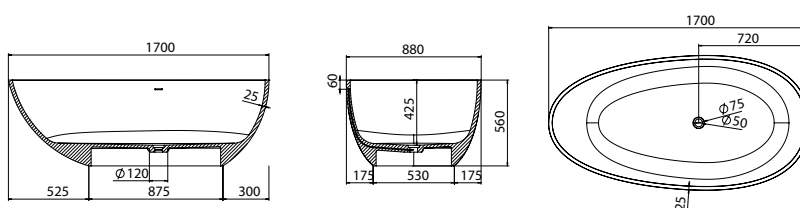

CHIARA K-1813 1700

Cod. 5206836064055

3.999,00 €

Vasca da bagno in solid surface a posizionamento libero. Non è una vasca idromassaggio. Ha 2 anni di garanzia ed è confezionata in cassa di legno e scatola di cartone.

Baignoire en solid surface de position libre. Installations d'alimentation en eau et d'égouts au sol. 2 ans de garantie. Elle est emballée dans une boîte en bois et carton.

Freestanding bathtub solid surface. The water supply and the sewage are on the floor. It is packed in wooden box and carton. 2 year warranty.

Μπάνιο ελεύθερης τοποθέτησης κατασκευής solid surface. Παροχές ύδρευσης και αποχέτευσης στο δάπεδο. Παραδίδεται συσκευασμένο σε ξυλοκιβώτιο και χαρτοκιβώτιο. 2 χρόνια εγγύηση.