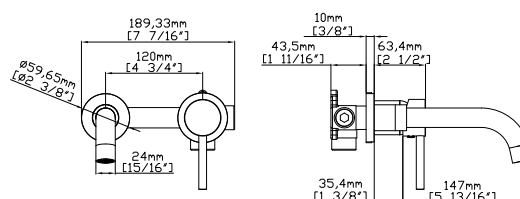

Miscelatore bidet
Cartuccia ceramica
Flessibili collegamento 35cm

Mitigeur bidet
Cartouche céramique
Flexible de raccordement 35cm

Mixer tap for bidet
Ceramic cartridge
Flexible connectors 35cm

Μπαταρία μινιτέ
Μηχανισμός κεραμικών δίσκων
Σπιράλ σύνδεσης 35cm

911-P SATINATO

INOX 304 18/10

249,00 €

Cod. 5206836065250