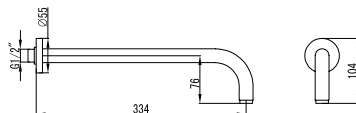

AC00903 BIANCO

Cod. 5206836065748

59,90 €

Braccio doccia tondo
Bras mural tubulaire
Tubular arm
Μηρούτζινος επινικελωμένος βραχίονας