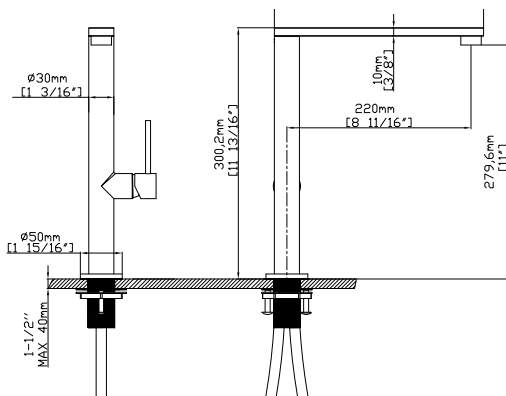

MONICA - K935 INOX SATINATO

5 anni garanzia
ans guarantee
years warranty
χρόνια εγγύηση

SUPERFICIE
SURFACE • ΕΠΙΦΑΝΕΙΑ

S/S (INOX), Satinato

Cod. 5206836065373

179,90 €

SEDAL
SN255

Rubinetto della cucina
Cartuccia ceramica
Flessibili collegamento 35cm

Kitchen faucet
Ceramic cartridge
Flexible connectors 35cm

Robinet de cuisine
Cartouche céramique
Flexible de raccordement 35cm

Μπαταρία κουζίνας
Μηχανισμός κεραμικών δίσκων
Σπιράλ σύνδεσης 35cm