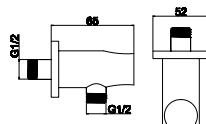

AC05003 BIANCO

Cod. 5206836065793

49,90 €

Preso acqua e supporto
Coude de sortie murale à douche avec support
Shower outlet & support
Μηρούντζινη παροχή ντους & βάση στήριξης