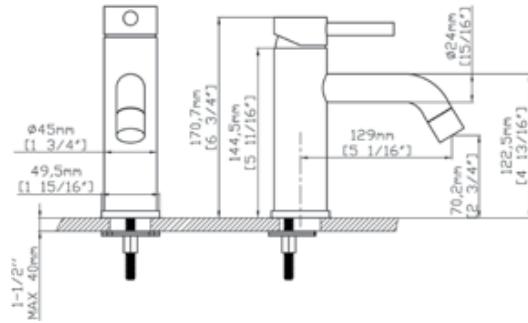

B205A01 NERO INOX 304 18/10

139,00 €

Cod. 5206836065052

Miscelatore lavabo
Cartuccia ceramica
Flessibili collegamento 35cm

Mitigeur lavabo
Cartouche céramique
Flexible de raccordement 35cm

Mixer tap for wash basin
Ceramic cartridge
Flexible connectors 35cm

Μπαταρία νιπτήρος
Μηχανισμός κεραμικών δίσκων
Σπιράλ σύνδεσης 35cm