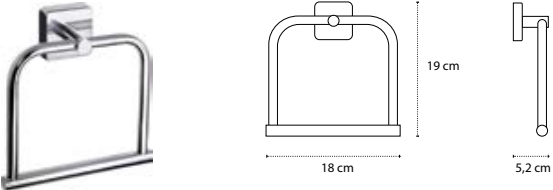

Portasalvietta • Porte serviette • Towel holder • Πετσαιοκρεμάστρα

4303 | 52,90 €

Cod. 3800201580625