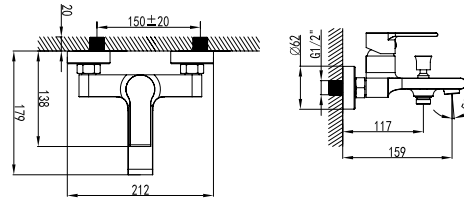

WMJ238056C

Cod. 5206836571522

169,00 €

Miscelatore doccia

Cartuccia ceramica
Doccetta con supporto
Flessibile INOX 150cm

Mitigeur douche

Cartouche céramique
Douchette à main avec support
Flexible INOX 150cm

Mixer tap for bathtub

Ceramic cartridge
Hand shower set support
Flexible INOX 150cm

Μπαταρία λουτρού

Μηχανισμός κεραμικών δίσκων
Τηλέφωνο χειρός με βάση στήριξης
Σπιράλι INOX 150cm