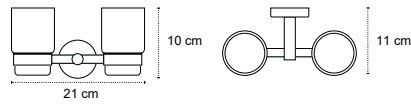

185599

| 59,90 €

Cod. 3800201585927