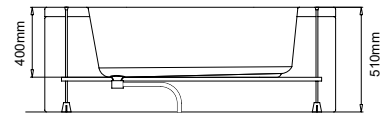

KONCHILI 155

Cod.

5206836004082	Vasca da bagno in acrilico • Baignoire en acrylique • Acrylic bathtub • Ακρυλική μπανιέρα | 1550x1000mm (No1L)	499,00 €
5206836006376	Vasca da bagno in acrilico • Baignoire en acrylique • Acrylic bathtub • Ακρυλική μπανιέρα | 1550x1000mm (No2R)	499,00 €
5206836021218	Pannello frontale • Tablier frontal • Front panel • Ποδιά εμπρόσθια | KONCHILI 155	299,00 €
5206836021034	Struttura di sostegno laterale • Châssis autoportant • Perimetric base • Περιμετρική βάση | KONCHILI 155	185,00 €