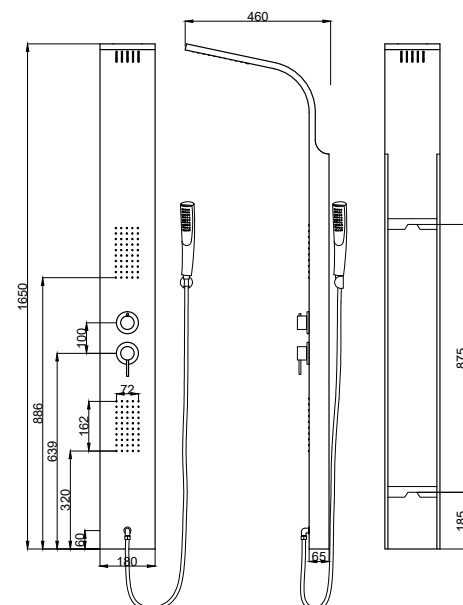

Στήλη υδρομασάζ

Ανοξείδωτο ατσάλι 18/10, AISI 304
Ντους οροφής μεγάλων διαστάσεων
3 συστοιχίες jet
(50 micro jet η κάθε συστοιχία)
Τηλέφωνο χειρός
2 ανεξάρτητοι διανομείς