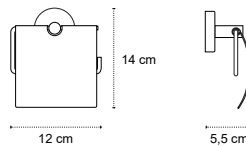

Portarotolo
Porte rouleau
Roll holder
Χαρτοθήκη

140366

| 39,90 €

Cod. 3800201585217