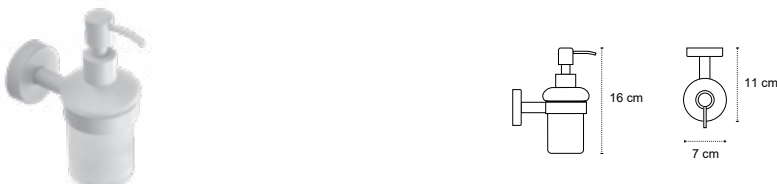

Dispenser
Distributeur de savon
Dispenser
Δοχείο υγρού σαπουνιού