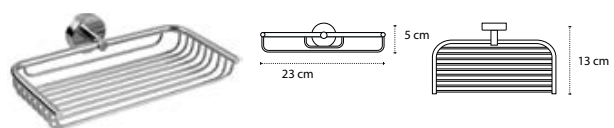

2209

| 17,90 €

Cod. 3800201589819

Appendino • Crochet • Hook • Άγκιστρο

2222

| 30,90 €

Cod. 3800201581547

Appendino doppio • Double crochet • Double hook • Άγκιστρο διπλό

9601

| 20,90 €

Cod. 3800201581493

Appendino • Crochet • Hook • Άγκιστρο

2301

| 36,90 €

Cod. 3800201589895

Portasapone • Porte savon • Soap basket • Σαπουνοθήκη

2501

| 36,90 €

Cod. 3800201589932

Portabicchiere • Porte brosse à dents • Tumbler holder • Ποτηροθήκη

2801

| 75,90 €

Cod. 3800201580755

Dispenser • Distributeur de savon • Dispenser • Δοχείο υγρού σαπουνιού

2303

| 43,90 €

Cod. 3800201589949

Portasapone • Porte savon • Soap basket • Σαπουνοθήκη

2304

| 49,90 €

Cod. 3800201581578

Portasapone • Porte savon • Soap basket • Σαπουνοθήκη

2240

| 39,90 €

Cod. 3800201583152

Portasalvietta • Porte serviette • Towel holder • Πετοετοκρεμάστρα

2250

| 43,90 €

Cod. 3800201580069

Portasalvietta • Porte serviette • Towel holder • Πετοετοκρεμάστρα

2260

| 46,90 €

Cod. 3800201589857

Portasalvietta • Porte serviette • Towel holder • Πετοετοκρεμάστρα

2220

| 36,90 €

Cod. 3800201589918

Portasalvietta • Porte serviette • Towel holder • Πετοετοκρεμάστρα