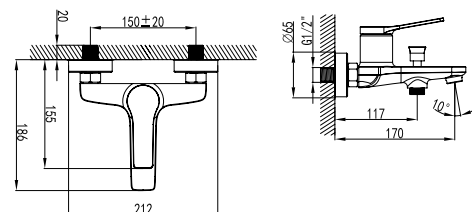

WNX238073PH

Cod. 5206836059839

249,00 €

Miscelatore doccia
Cartuccia ceramica
Douchette con supporto
Flessibile PVC 150cm

Mitigeur douche
Cartouche céramique
Douchette à main avec support
Flexible PVC 150cm

Mixer tap for bathtub
Ceramic cartridge
Hand shower set support
Flexible PVC 150cm

Μπαταρία λουτρού
Μηχανισμός κεραμικών δίσκων
Τηλέφωνο χειρός με βάση στήριξης
Σπιράλ PVC 150cm