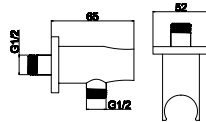

9E

Cod. 5206836101347

39,90 €

Braccio doccia tondo  
Bras mural tubulaire  
Tubular arm  
Μηρούντζινος επινικλωμένος βραχίονας

F202

Cod. 5206836511665

39,90 €

Presca acqua e supporto  
Coude de sortie murale de douche avec support  
Shower outlet & support  
Μηρούντζινη παροχή ντους & βάση στήριξης