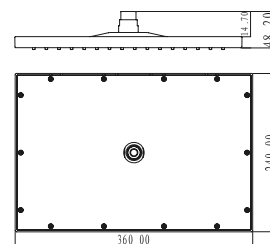

**9Q**

Cod. 5206836101378

79,00 €

**Braccio doccia a muro** • Bras de douche mural • Wall spout brass • Επιτοίχιο μπράτσο

**0401A**

Cod. 5206836508436

109,90 €

ABS / 360x240