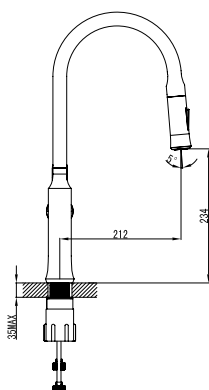

Rubinetto della cucina
Doccetta estraibile
Cartuccia ceramica
Flessibili collegamento 35cm

Kitchen faucet
Douche gigogne
Ceramic cartridge
Flexible connectors 35cm

Robinet de cuisine
Pull out shower
Cartouche céramique
Flexible de raccordement 35cm

Μπαταρία κουζίνας
Αποσπώμενο ντουζάκι
Μηχανισμός κεραμικών δίσκων
Σπιράλ σύνδεσης 35cm

5 anni garanzia
ans garantie
years warranty
χρόνια εγγύηση

SUPERFICIE
SURFACE • ΕΠΙΦΑΝΕΙΑ

Chrome

Cod. 5206836569949

259,90 €

SEDAL
J10350

GV56