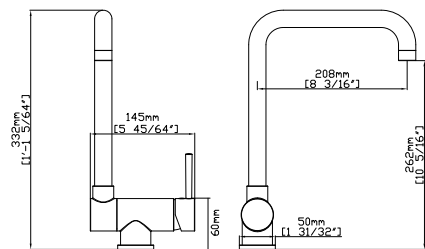

SUPERFICIE
SURFACE • ΕΠΙΦΑΝΕΙΑ

Chrome

249,90 €

Cod. 5206836065502