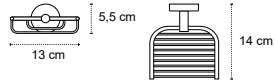

130399

| 46,90 €

Cod. 3800201585958

Portasapone • Porte savon • Soap basket • Σαπουνοθήκη

130499

| 49,90 €

Cod. 3800201585965