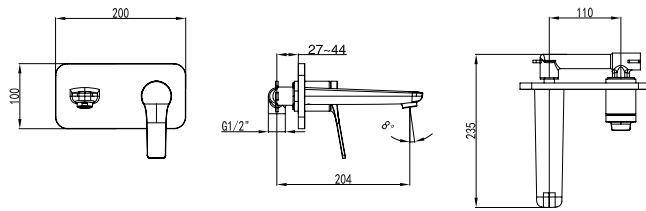

WNW148073PA-RG

Cod. 5206836069302

299,00 €

Miscelatore lavabo da incasso
Cartuccia ceramica

Mitigeur de lavabo mural
Cartouche céramique

Wall mixer tap for wash basin
Ceramic cartridge

Μπαταρία νιπτήρος εντοιχισμού
Μηχανισμός κεραμικών δίσκων

WNW33R98PA-RG

Cod. 5206836069258

599,00 €