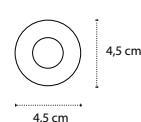

Appendino doppio • Double crochet • Double hook • Άγκιστρο διπλό

272

2201

| 26,90 €

Cod. 3800201589963

Appendino • Crochet • Hook • Άγκιστρο

2209

| 17,90 €