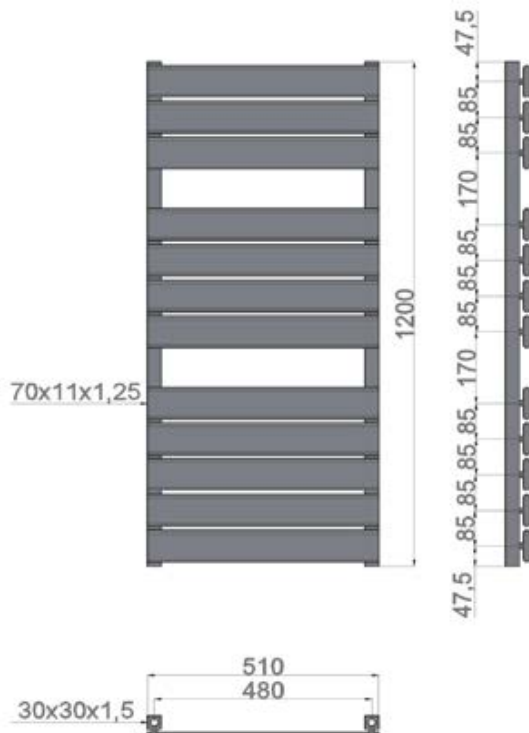

MARCELLO 1200