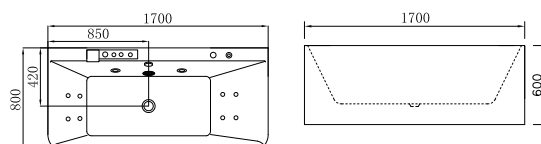

**DIANA K-1212****3.799,00 €**

Cod. 5206836016153

**Idromassaggio**

Vasca idromassaggio centro stanza, internamente e esternamente rivestita con un foglio acrilico di alta qualità con spessore 5mm. Ha un set completo di rubinetti, doccia, miscelatore e cascata. La vasca è dotata di 6 jets Ø85. Ha anche controlli pneumatici e valvola automatica. Inoltre è accessoriata con una pompa di 1HP/750W e delle basi antivibranti. Ha 2 anni di garanzia ed è confezionata in cassa di legno e scatola di cartone. (Disponibile dal Maggio 2021)