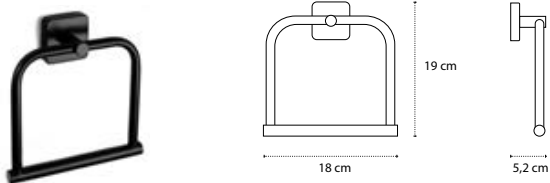

Portasalvietta • Porte serviette • Towel holder • Πετσαστοκρεμάστρα

426055

| 75,90 €

Cod. 3800201584166