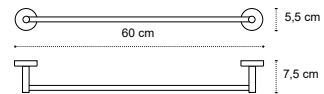

Portasalvietta • Porte serviette • Towel holder • Πετσοτοκρεμάστρα

1252 | 75,90 €

Cod. 3800201580281