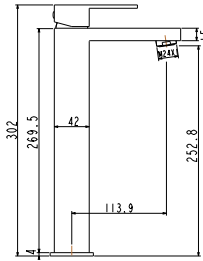

## E02FA382H-BL

Cod. 5206836064697

239,00 €

**Miscelatore lavabo alto**  
Cartuccia ceramica  
Flessibili collegamento 35cm

**Mitigeur lavabo haut**  
Cartouche céramique  
Flexible de raccordement 35cm

**Mixer tap high for wash basin**  
Ceramic cartridge  
Flexible connectors 35cm