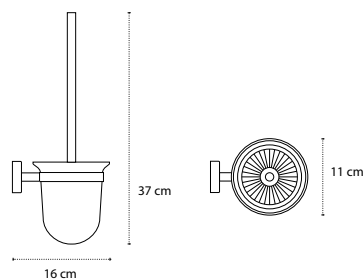

Portasalvietta
Porte serviette
Towel holder
Πετσετοκρεμάστρα

2701

| 69,90 €

Cod. 3800201589772