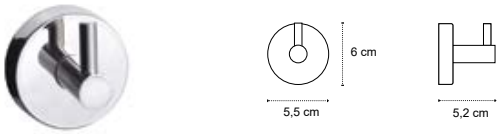

2209

| 17,90 €

Cod. 3800201589819

Appendino • Crochet • Hook • Άγκιστρο

2222

| 30,90 €

Cod. 3800201581547