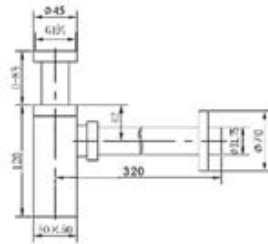

LF9026

Cod. 5206836571676

69,90 €

Sifone a bottiglia in ottone
Siphon en laiton
Bronze basin siphon
Ορεικάλκινο σιφόνι νιπτήρος