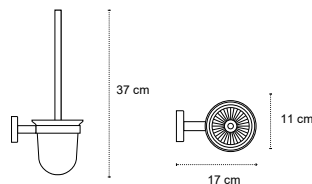

Portarotolo
Porte rouleau
Roll holder
Χαρτοθήκη

1701

| 85,90 €

Cod. 3800201580427