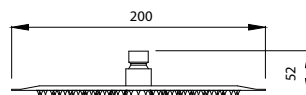

H13801 ORO

INOX - Ø200

129,90 €

Cod. 5206836065700

Soffione doccia INOX
Douche de tête INOX
Shower head INOX
Κεφαλή ντους INOX