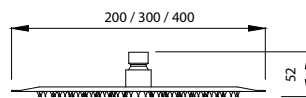

**Built-in mixer tap for bathtub**  
Ceramic cartridge

**Μίκτης εντοιχισμού**  
Μηχανισμός κεραμικών δίσκων

**T253B CHROME**

Ø200	Cod. 5206836546766	59,90 €
Ø300	Cod. 5206836546773	149,90 €
Ø400	Cod. 5206836546780	229,90 €