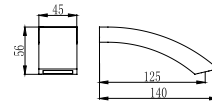

8T

Cod. 5206836503325

59,00 €

Getto vasca da incasso • Bec mural en laiton • Wall spout brass • Μπρούντζινο επινικελωμένο στόμιο