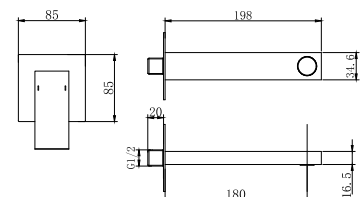

Μπαταρία νιπτήρος εντοιχισμού
Μηχανισμός κεραμικών δίσκων