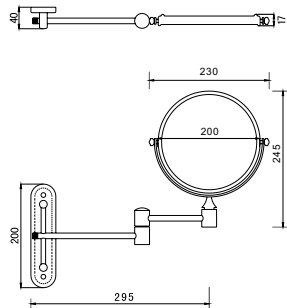

Specchio ingranditore a doppio lato Ø150

Miroir grossissant double face Ø150

Double side magnifying mirror Ø150

Μεγεθυντικός καθρέπτης δύο όψεων Ø150

1X, 3X

HY-1618

| 69,90 €

Cod. 5206836400877

Specchio ingranditore a doppio lato Ø200

Miroir grossissant double face Ø200

Double side magnifying mirror Ø200

Μεγεθυντικός καθρέπτης δύο όψεων Ø200

1X, 3X

FL-2112

| 59,90 €

Cod. 5206836018690