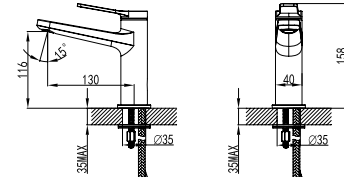

ANDARE BIANCO-ROSE GOLD

WNW168073PH-RG

Cod. 5206836069418

209,00 €

Miscelatore lavabo

Cartuccia ceramica
Flessibili collegamento 35cm

Mitigeur lavabo

Cartouche céramique
Flexible de raccordement 35cm

Mixer tap for wash basin

Ceramic cartridge
Flexible connectors 35cm

Μπαταρία νιπτήρος

Μηχανισμός κεραμικών δίσκων
Σπιράλ σύνδεσης 35cm

WNW168B73PH-RG

Cod. 5206836069425

259,00 €