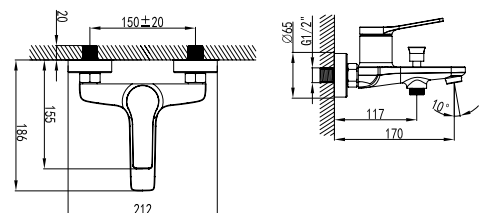

Miscelatore doccia

Cartuccia ceramica
Doccetta con supporto
Flessibile PVC 150cm

Mitigeur douche

Cartouche céramique
Douchette à main avec support
Flexible PVC 150cm

Mixer tap for bathtub

Ceramic cartridge
Hand shower set support
Flexible PVC 150cm

Μπαταρία λουτρού

Μηχανισμός κεραμικών δίσκων
Τηλέφωνο χειρός με βάση στήριξης
Σπιράλ PVC 150cm