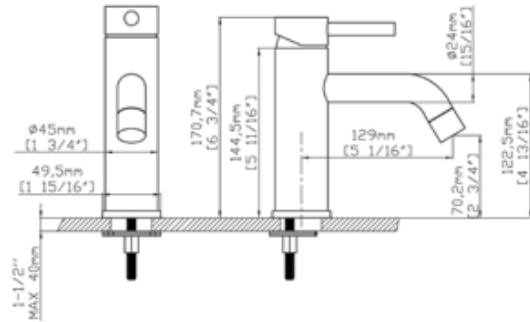

B205A01 ORO INOX 304 18/10

Cod. 5206836065069

199,00 €