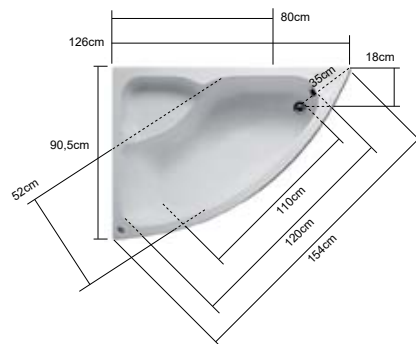

KONCHILI 125

Cod.

5206836524788	Vasca da bagno in acrilico • Baignoire en acrylique • Acrylic bathtub • Ακρυλική μπανιέρα | 1250x900mm (L)	489,00 €
5206836524795	Vasca da bagno in acrilico • Baignoire en acrylique • Acrylic bathtub • Ακρυλική μπανιέρα | 1250x900mm (R)	489,00 €
5206836021225	Pannello frontale • Tablier frontal • Front panel • Ποδιά εμπρόσθια | KONCHILI 125	239,00 €
5206836021041	Struttura di sostegno laterale • Châssis autoportant • Perimetric base • Περιμετρική βάση | KONCHILI 125	170,00 €

Cod.

5206836544793	Confezione in legno • Emballage en bois • Wooden box • Ξυλοκιβώτιο	69,00 €