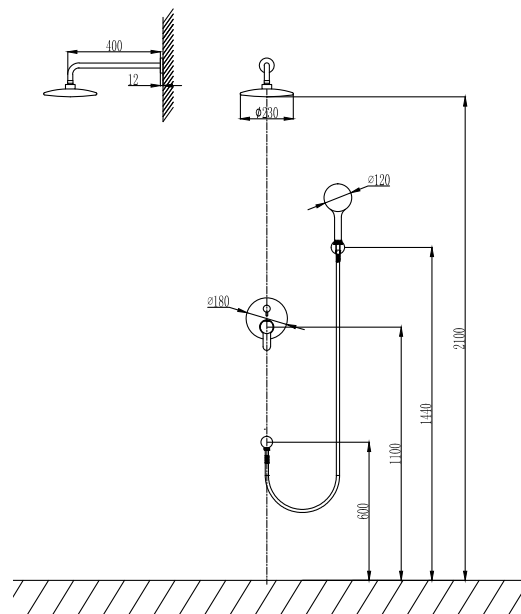

Miscelatore doccia a 4 vie

Mitigeur de douche 4 voies
Shower mixer 4 way
Μίκτης ντους 4 δρόμων