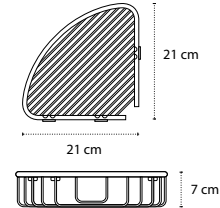

Cod. 3800201584357

Porta spugna • Panier à savon • Corner basket • Γωνιακό καλάθι

963855

| 79,90 €

Cod. 3800201584401

Porta spugna • Panier à savon • Corner basket • Γωνιακό καλάθι

963955

| 149,90 €