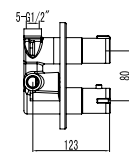

Miscelatore doccia a 4 vie
Mitigeur de douche 4 voies
Shower mixer 4 way
Μίκτης ντους 4 δρόμων