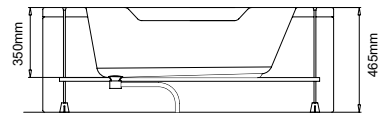

ΜΥΚΟΝΟΣ 105

Cod.

5206836559681	Vasca da bagno in acrilico • Baignoire en acrylique • Acrylic bathtub • Ακρυλική μπανιέρα | 1050x1050mm	499,00 €
5206836018416	Pannello frontale • Tablier frontal • Front panel • Ποδιά εμπρόσθια | ΜΥΚΟΝΟΣ 105	299,00 €
5206836021058	Struttura di sostegno laterale • Châssis autoportant • Perimetric base • Περιμετρική βάση | ΜΥΚΟΝΟΣ 105	265,00 €