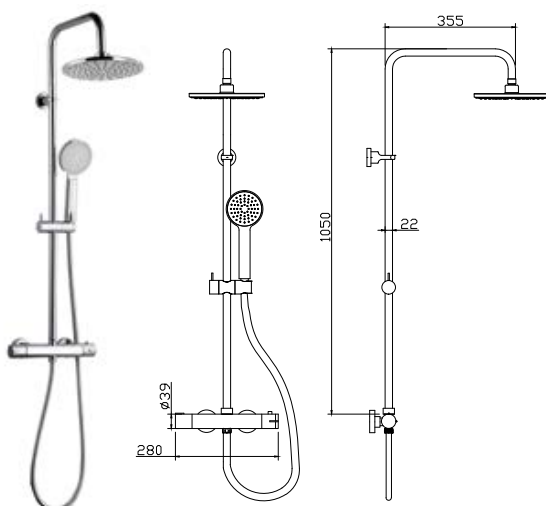

CF 029T

Cod. 5206836019628

329,90 €

Miscelatore termostatico doccia

Colonna INOX
Soffione doccia Ø200 ABS
Doccetta
Flessibile INOX 150cm

Mitigeur de douche thermostatique fixe

Colonne INOX
Douche de tête Ø200 ABS
Douchette à main
Flexible INOX 150cm

Fixed thermostatic mixer tap bathtub

Column INOX
Shower head Ø200 ABS
Hand shower
Flexible INOX 150cm

Θερμοστατική μπαταρία σταθερού ντους

Κολόνα INOX
Κεφαλή ντους Ø200 ABS
Τηλέφωνο χειρός
Σπιράλι INOX 150cm