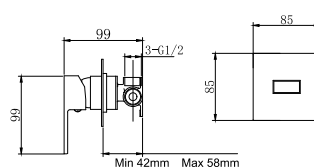

Wall mixer tap for wash basin
Ceramic cartridge