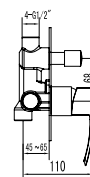

Miscelatore incasso doccia

Cartuccia ceramica

Mitigeur de douche encastré

Cartouche céramique

Built-in mixer tap for bathtub

Ceramic cartridge

Μίκτης εντοιχισμού

Μηχανισμός κεραμικών δίσκων