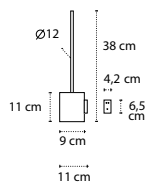

Portarotolo
Porte rouleau
Roll holder
Χαρτοθήκη

9677

| 45,90 €

Cod. 3800201580915

Portascopino sospeso
Porte-balayette mural
Wall hung stainless steel brush holder
Πιγκάλ αναρτώμενο βαρέως τύπου

1777

| 64,90 €

Cod. 3800201581264