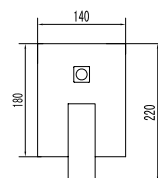

Miscelatore incasso doccia

Cartuccia ceramica

Mitigeur de douche encastré

Cartouche céramique

Built-in mixer tap for bathtub

Ceramic cartridge

Μίκτης εντοιχισμού

Μηχανισμός κεραμικών δίσκων