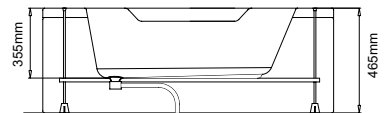

ΜΥΚΟΝΟΣ 90

Cod.

5206836500874	Vasca da bagno in acrilico • Baignoire en acrylique • Acrylic bathtub • Ακρυλική μπανιέρα | 900x900mm	399,00 €
5206836597898	Pannello frontale • Tablier frontal • Front panel • Ποδιά εμπρόσθια | ΜΥΚΟΝΟΣ 90	229,00 €
5206836021065	Struttura di sostegno laterale • Châssis autoportant • Perimetric base • Περιμετρική βάση | ΜΥΚΟΝΟΣ 90	169,00 €

Cod.

5206836544793	Confezione in legno • Emballage en bois • Wooden box • Ξυλοκιβώτιο	69,00 €