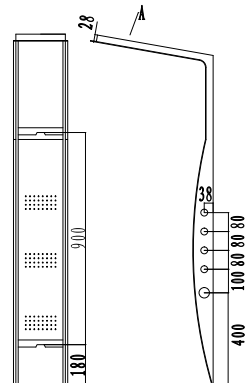

# LEONORA

**LEONORA S9786**

Cod. 5206836051024

849,00 €

**Colonna idromassaggio**

S/S 304  
 Termostatico  
 Soffione doccia a soffitto, cascada  
 Doccetta con supporto  
 3 serie di iniettori con effetto pioggia  
 (32 microjet per ogni set)