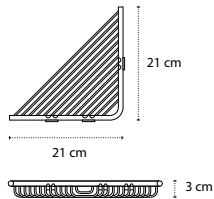

Porta spugna • Panier à savon • Corner basket • Γωνιακό καλάθι

963855

| 79,90 €

Cod. 3800201584401