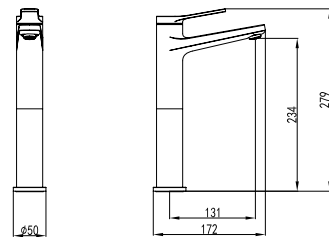

Miscelatore lavabo alto
Cartuccia ceramica
Flessibili collegamento 35cm

Mitigeur lavabo haut
Cartouche céramique
Flexible de raccordement 35cm

Mixer tap high for wash basin
Ceramic cartridge
Flexible connectors 35cm

Μπαταρία νιπτήρος ψηλή
Μηχανισμός κεραμικών δίσκων
Σπιράλ σύνδεσης 35cm