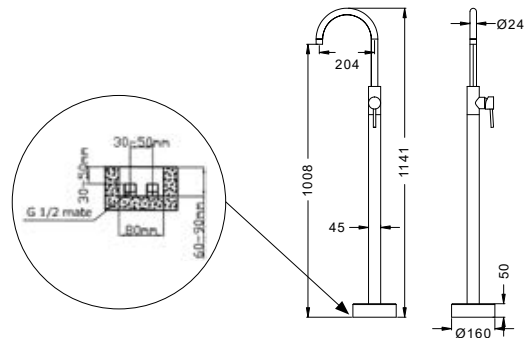

ARTEMIS S28223 ORO INOX 304 18/10

Cod. 5206836080208

899,00 €

Miscelatore da terra

Mitigeur sur pied pour lavabo • Floor mixer tap • Επιδαπέδια μπαταρία νιπτήρος

Cartuccia ceramica

Cartouche céramique • Ceramic cartridge • Μηχανισμός κεραμικών δίσκων