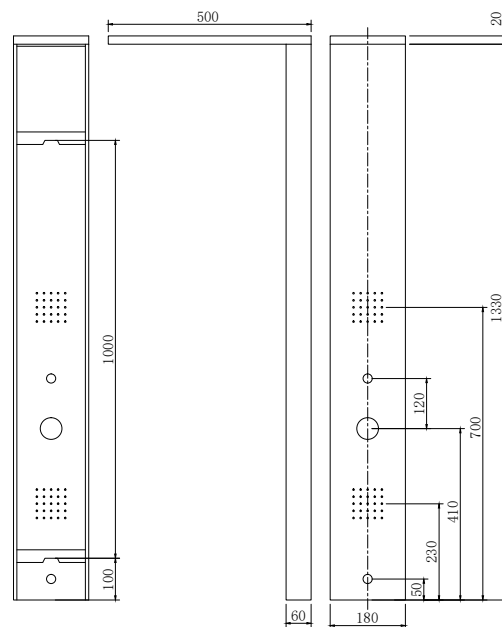

Στήλη υδρομασάζ

Ανοξείδωτο ατσάλι 18/10, AISI 304
Ντους οροφής μεγάλων διαστάσεων
3 συστοιχίες jet
(25 micro jet η κάθε συστοιχία)
Τηλέφωνο χειρός
Διανομέας 3 λειτουργιών