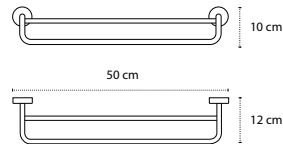

Portarotolo
Porte rouleau
Roll holder
Χαρτοθήκη

2252

| 69,90 €

Cod. 3800201589864