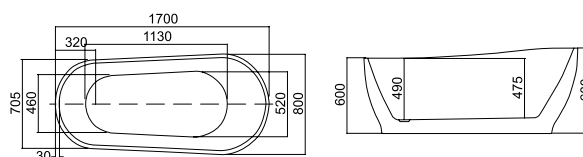

ΑΤΕΝΑ K-1527W

Cod. 5206836566139

2.099,00 €

Vasca da bagno

Vasca acrilico del tipo "sandwich" a posizionamento libero. Internamente ed esternamente rivestita con foglio acrilico di alta qualità con spessore 5mm. Valvola "pop up slim" con piletta (troppo pieno) inclusa. Non è una vasca idromassaggio. Ha 2 anni di garanzia ed è confezionata in cassa di legno e scatola di cartone.

Baignoire

Baignoire acrylique de position libre intérieurement et extérieurement revêtue avec une feuille acrylique 5 mm de haute qualité. Elle dispose d'une bonde pop-up slim avec trop-plein. Ce n'est pas un balnéo hydromassage. 2 ans de garantie. Elle est emballée dans une boîte en bois et carton.

Bath tub

Acrylic freestanding bath, internally and externally coated with high quality acrylic sheet 5mm. It has a pop up valve with slim overflow. The water supply and the sewage are on the floor. It is packed in wooden box and carton. 2 year warranty.

Μπανιέρα

Ακρυλικό μπάνιο ελεύθερης τοποθέτησης κατασκευής τύπου «sandwich» επενδυμένο εσωτερικά και εξωτερικά με υψηλής ποιότητας ακρυλικό φύλλο 5mm. Φέρει βαλβίδα pop up με υπερχειλίσια slim. Παροχές ύδρευσης και αποχέτευσης στο δάπεδο. Παραδίδεται συσκευασμένο σε ξυλοκιβώτιο και χαρτοκιβώτιο. 2 χρόνια εγγύηση.