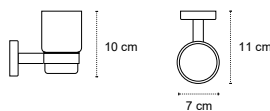

1211 | 36,90 €

Cod. 3800201580168

Appendino • Crochet • Hook • Άγκιστρο

1220 | 46,90 €

Cod. 3800201580236

Portasalvietta • Porte serviette • Towel holder • Πετσοτοκρεμάστρα

1224 | 69,90 €

Cod. 3800201580243

Portasalvietta • Porte serviette • Towel holder • Πετσοτοκρεμάστρα

1301 | 43,90 €

Cod. 3800201580311

Portasapone • Porte savon • Soap basket • Σαπουνοθήκη

1501 | 43,90 €

Cod. 3800201580304

Portabicchiere
Porte brosse à dents
Tumbler holder
Ποτηροθήκη

1801 | 85,90 €

Cod. 3800201580328

Dispenser
Distributeur de savon
Dispenser
Δοχείο υγρού σαπουνιού

1250 | 52,90 €

Cod. 3800201580267

Portasalvietta • Porte serviette • Towel holder • Πετσοτοκρεμάστρα

1260 | 59,90 €

Cod. 3800201580274

Portasalvietta • Porte serviette • Towel holder • Πετσοτοκρεμάστρα

1252 | 75,90 €

Cod. 3800201580281

Portasalvietta • Porte serviette • Towel holder • Πετσοτοκρεμάστρα

1262 | 82,90 €

Cod. 3800201580298

Portasalvietta • Porte serviette • Towel holder • Πετσοτοκρεμάστρα