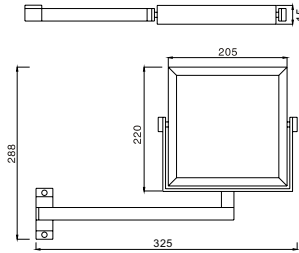

HY-1818

| 129,90 €

Cod. 5206836400297