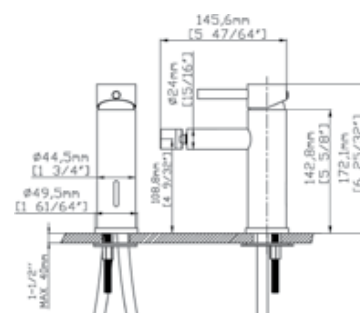

B205A05 NERO INOX 304 18/10

139,00 €

Cod. 5206836065137

Miscelatore bidet
Cartuccia ceramica
Flessibili collegamento 35cm

Mitigeur bidet
Cartouche céramique
Flexible de raccordement 35cm

Mixer tap for bidet
Ceramic cartridge
Flexible connectors 35cm

Μπαταρία μινιτέ
Μηχανισμός κεραμικών δίσκων
Σπιράλ σύνδεσης 35cm