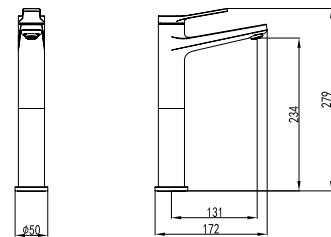

Miscelatore lavabo alto

Cartuccia ceramica
Flessibili collegamento 35cm

Mitigeur lavabo haut

Cartouche céramique
Flexible de raccordement 35cm

Mixer tap high for wash basin

Ceramic cartridge
Flexible connectors 35cm

Μπαταρία νιπτήρος ψηλή

Μηχανισμός κεραμικών δίσκων
Σπιράλ σύνδεσης 35cm

WNW468073PH-B

Cod. 5206836069364

209,00 €