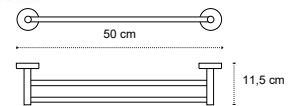

130399

| 46,90 €

Cod. 3800201585958

Portasapone • Porte savon • Soap basket • Σαπουνοθήκη

130499

| 49,90 €

Cod. 3800201585965

Portasapone • Porte savon • Soap basket • Σαπουνοθήκη

122099

| 46,90 €

Cod. 3800201585828

Portasalvietta • Porte serviette • Towel holder • Πεταστοκρεμάστρα

122499

| 69,90 €

Cod. 3800201585835

Portasalvietta • Porte serviette • Towel holder • Πεταστοκρεμάστρα

125099

| 52,90 €

Cod. 3800201585859

Portasalvietta • Porte serviette • Towel holder • Πεταστοκρεμάστρα

126099

| 59,90 €

Cod. 3800201585866

Portasalvietta • Porte serviette • Towel holder • Πεταστοκρεμάστρα

125299

| 75,90 €

Cod. 3800201585873

Portasalvietta • Porte serviette • Towel holder • Πεταστοκρεμάστρα

126299

| 79,90 €

Cod. 3800201585880

Portasalvietta • Porte serviette • Towel holder • Πεταστοκρεμάστρα

130199

Cod. 3800201585903

| 39,90 €

Portasapone
Porte savon
Soap basket
Σαπουνοθήκη

150199

Cod. 3800201585897

| 39,90 €

Portabicchiere
Porte brosse à dents
Tumbler holder
Ποτηροθήκη

180199

Cod. 3800201585910

| 85,90 €

Dispenser
Distributeur de savon
Dispenser
Δοχείο υγρού σαπουνιού