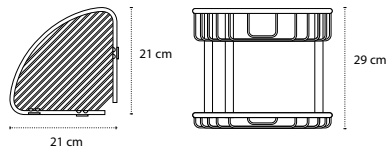

963155

| 39,90 €

Cod. 3800201584340

Porta spugna • Panier à savon • Corner basket • Γωνιακό καλάθι

963755

| 69,90 €

Cod. 3800201584395

Porta spugna • Panier à savon • Corner basket • Γωνιακό καλάθι

963655

| 49,90 €

Cod. 3800201584357

Porta spugna • Panier à savon • Corner basket • Γωνιακό καλάθι

963855

| 79,90 €

Cod. 3800201584401

Porta spugna • Panier à savon • Corner basket • Γωνιακό καλάθι

963955

| 149,90 €

Cod. 3800201584432

Porta spugna
Panier à savon
Corner basket
Γωνιακό καλάθι

96388855

| 159,90 €

Cod. 3800201584425

Porta spugna
Panier à savon
Corner basket
Γωνιακό καλάθι

96377755

| 139,90 €

Cod. 3800201584418

Porta spugna
Panier à savon
Corner basket
Γωνιακό καλάθι