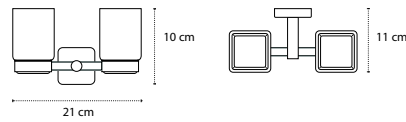

485555

| 119,90 €

Cod. 3800201584227