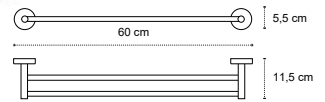

Portasalvietta • Porte serviette • Towel holder • Πεταστοκρεμάστρα

126299

| 79,90 €

Cod. 3800201585880

Portasalvietta • Porte serviette • Towel holder • Πεταστοκρεμάστρα

130199

Cod. 3800201585903

| 39,90 €