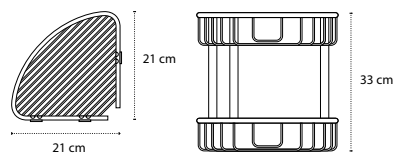

Cod. 3800201584432

Porta spugna  
Panier à savon  
Corner basket  
Γωνιακό καλάθι

96388855

| 159,90 €

Cod. 3800201584425

Porta spugna  
Panier à savon  
Corner basket  
Γωνιακό καλάθι

96377755

| 139,90 €