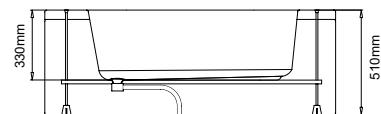

KONCHILI 125

Cod.

5206836524788	Vasca da bagno in acrilico • Baignoire en acrylique • Acrylic bathtub • Ακρυλική μπανιέρα | 1250x900mm (L)	489,00 €
5206836524795	Vasca da bagno in acrilico • Baignoire en acrylique • Acrylic bathtub • Ακρυλική μπανιέρα | 1250x900mm (R)	489,00 €
5206836021225	Pannello frontale • Tablier frontal • Front panel • Ποδιά εμπρόσθια | KONCHILI 125	239,00 €
5206836021041	Struttura di sostegno laterale • Châssis autoportant • Perimetric base • Περιμετρική βάση | KONCHILI 125	170,00 €

Cod.

5206836544793	Confezione in legno • Emballage en bois • Wooden box • Ξυλοκιβώτιο	69,00 €