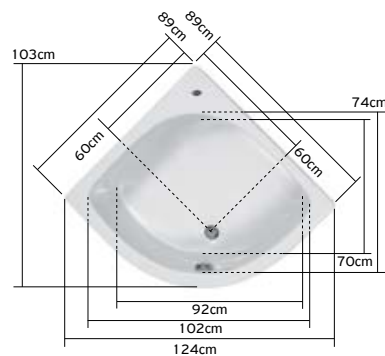

ΜΥΚΟΝΟΣ 90

Cod.

5206836500874	Vasca da bagno in acrilico • Baignoire en acrylique • Acrylic bathtub • Ακρυλική μπανιέρα | 900x900mm	399,00 €
5206836597898	Pannello frontale • Tablier frontal • Front panel • Ποδιά εμπρόσθια | ΜΥΚΟΝΟΣ 90	229,00 €
5206836021065	Struttura di sostegno laterale • Châssis autoportant • Perimetric base • Περιμετρική βάση | ΜΥΚΟΝΟΣ 90	169,00 €

Cod.

5206836544793	Confezione in legno • Emballage en bois • Wooden box • Ξυλοκιβώτιο	69,00 €