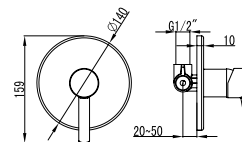

Miscelatore incasso doccia

Cartuccia ceramica

Mitigeur de douche encastré

Cartouche céramique

Built-in mixer tap for bathtub

Ceramic cartridge

Μίκτης εντοιχισμού

Μηχανισμός κεραμικών δίσκων

G9803-D Pop-up Chrome

Cod. 5206836573311

25,90 €

G9803-A Pop-up Chrome

Cod. 5206836573304

17,90 €

Valvola in ottone, tappo in porcellana
Valve en laiton, bouchon en porcelaine
Brass valve, porcelain cover
Μηρούτζινη βαλβίδα με καπάκι πορσελάνης

Valvola in ottone, tappo in ottone
Valve en laiton, bouchon en laiton
Brass valve, brass cover
Μηρούτζινη βαλβίδα με μηρούτζινο καπάκι

G9802-A Pop-up Chrome

Cod. 5206836573298

25,90 €

G9802 Pop-up Chrome

Cod. 5206836573281

17,90 €

Valvola in ottone con troppo pieno, tappo in porcellana
Valve en laiton, trop-plein, bouchon en porcelaine
Brass valve, overflow, porcelain cover
Μηρούτζινη βαλβίδα με υπερχειλίση, καπάκι πορσελάνης

Valvola in ottone con troppo pieno, tappo in ottone
Valve en laiton, trop-plein, bouchon en laiton
Brass valve, overflow, brass cover
Μηρούτζινη βαλβίδα με υπερχειλίση, μηρούτζινο καπάκι