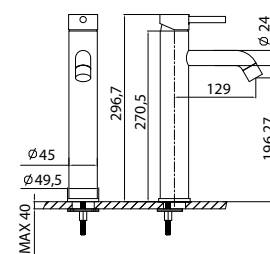

Miscelatore lavabo
Cartuccia ceramica
Flessibili collegamento 35cm

Mitigeur lavabo
Cartouche céramique
Flexible de raccordement 35cm

Mixer tap for wash basin
Ceramic cartridge
Flexible connectors 35cm

Μπαταρία νιπτήρος
Μηχανισμός κεραμικών δίσκων
Σπιράλ σύνδεσης 35cm

B205A02 SATINATO

INOX 304 18/10

189,00 €

Cod. 5206836065113