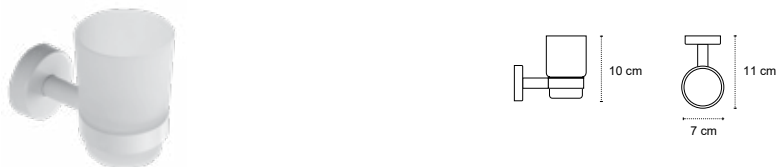

Portabicchiere
Porte brosse à dents
Tumbler holder
Ποτηροθήκη

180166

Cod. 3800201585132

| 98,90 €