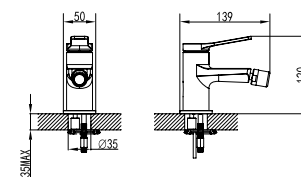

Miscelatore bidet
Cartuccia ceramica
Flessibili collegamento 35cm

Mitigeur bidet
Cartouche céramique
Flexible de raccordement 35cm

Mixer tap for bidet
Ceramic cartridge
Flexible connectors 35cm

Μπαταρία μινιτέ
Μηχανισμός κεραμικών δίσκων
Σπιράλ σύνδεσης 35cm