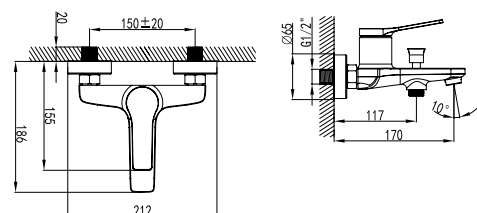

**Mitigeur douche**  
Cartouche céramique  
Douchette à main avec support  
Flexible PVC 150cm

**Mixer tap for bathtub**  
Ceramic cartridge  
Hand shower set support  
Flexible PVC 150cm

**Μπαταρία λουτρού**  
Μηχανισμός κεραμικών δίσκων  
Τηλέφωνο χειρός με βάση στήριξης  
Σπιράλ PVC 150cm