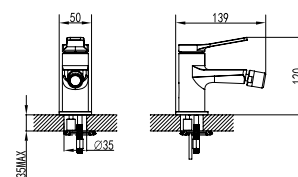

WNW468073PH

Cod. 5206836059815

189,00 €

Miscelatore bidet
Cartuccia ceramica
Flessibili collegamento 35cm

Mitigeur bidet
Cartouche céramique
Flexible de raccordement 35cm

Mixer tap for bidet
Ceramic cartridge
Flexible connectors 35cm

Μπαταρία μπιντέ
Μηχανισμός κεραμικών δίσκων
Σπιράλ σύνδεσης 35cm