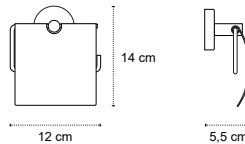

Portarotolo
Porte rouleau
Roll holder
Χαρτοθήκη

140399

| 36,90 €

Cod. 3800201585989