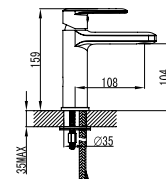

Miscelatore lavabo
Cartuccia ceramica
Flessibili collegamento 35cm

Mitigeur lavabo
Cartouche céramique
Flexible de raccordement 35cm

Mixer tap for wash basin
Ceramic cartridge
Flexible connectors 35cm

Μπαταρία νιπτήρος
Μηχανισμός κεραμικών δίσκων
Σπιράλ σύνδεσης 35cm