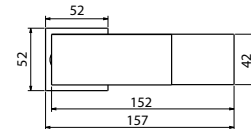

## E02FA382-CP

Cod. 5206836064642

129,00 €

**Miscelatore lavabo**  
Cartuccia ceramica  
Flessibili collegamento 35cm

**Mitigeur lavabo**  
Cartouche céramique  
Flexible de raccordement 35cm

**Mixer tap for wash basin**  
Ceramic cartridge  
Flexible connectors 35cm