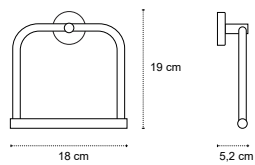

1220 | 46,90 €

Cod. 3800201580236

Portasalvietta • Porte serviette • Towel holder • Πετσοτοκρεμάστρα

1224 | 69,90 €

Cod. 3800201580243

Portasalvietta • Porte serviette • Towel holder • Πετσοτοκρεμάστρα

1301 | 43,90 €