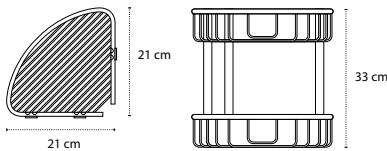

Porta spugna
Panier à savon
Corner basket
Γωνιακό καλάθι

963888 | 139,90 €

Cod. 3800201580052