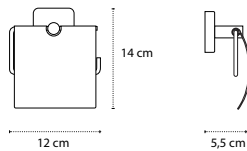

Portarotolo • Porte rouleau • Roll holder • Χαρτοθήκη

J856-B Brass

| 20x28cm

| 34,90 €

Cod. 5206836019369