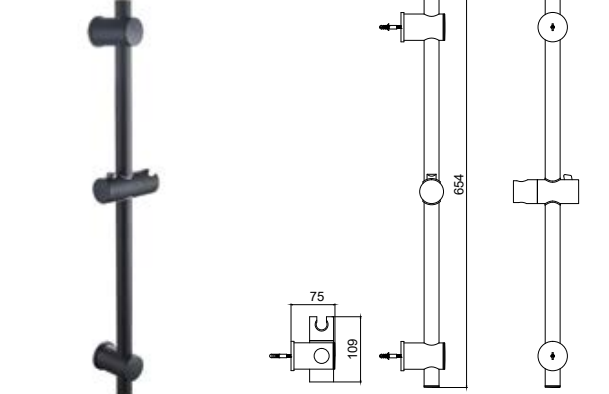

Cod. 5206836021126

**Braccio** • Tubulaire • Tubular • Βραχίονας

**KR-S211**

**84,00 €**

Cod. 5206836014142

**Asta doccia rotante in ottone con base per doccia regolabile**  
Barre de douche en laiton rotative avec base pour douchette réglable  
Rotating brass shower bar with adjustable phone base  
Μπρούτζινη κολόνα βαρέως τύπου, περιστρεφόμενη, με ρυθμιζόμενη βάση τηλεφώνου