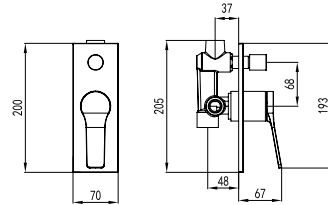

Miscelatore incasso doccia
Cartuccia ceramica

Mitigeur de douche encastré
Cartouche céramique

Built-in mixer tap for bathtub
Ceramic cartridge

Μίκτης εντοιχισμού
Μηχανισμός κεραμικών δίσκων

H13801 NERO INOX - Ø200

Cod. 5206836065687

109,90 €