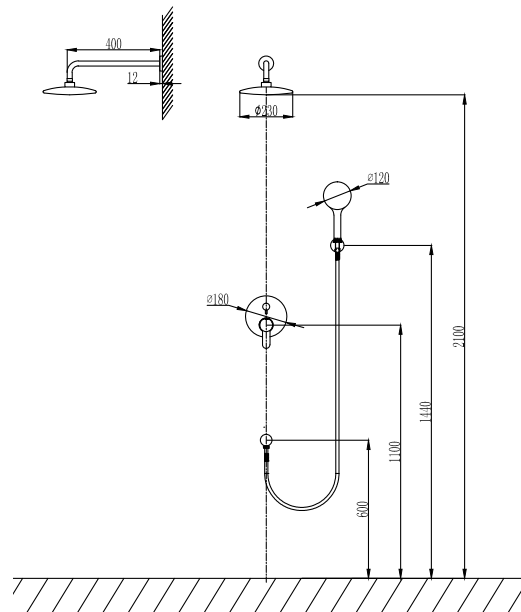

Miscelatore doccia a 4 vie

Mitigeur de douche 4 voies
Shower mixer 4 way
Μίκτης ντους 4 δρόμων