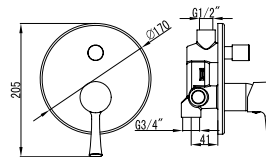

Miscelatore incasso doccia

Cartuccia ceramica

Mitigeur de douche encastré

Cartouche céramique

Built-in mixer tap for bathtub

Ceramic cartridge

Μίκτης εντοιχισμού

Μηχανισμός κεραμικών δίσκων