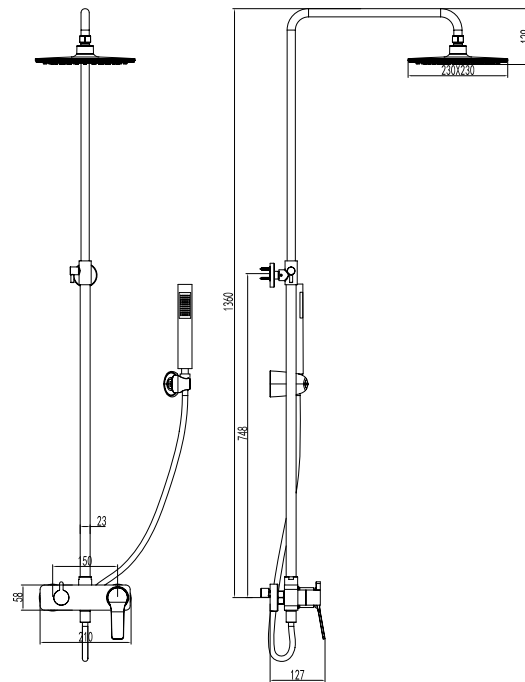

Miscelatore doccia fissa
Cartuccia ceramica
Colonna telescopica ottone
Soffione doccia ABS Ø200
Doccetta
Flessibile INOX 150cm

Mitigeur de douche fixe
Cartouche céramique
Colonne télescopique en laiton
Douche de tête ABS Ø200
Douchette à main
Flexible INOX 150cm

Fixed mixer tap bathtub
Ceramic cartridge
Telescopic column brass
Shower head ABS Ø200
Hand shower
Flexible INOX 150cm

Μπαταρία σταθερού ντους
Μηχανισμός κεραμικών δίσκων
Τηλεσκοπική κολόνα μπρούτζινη
Κεφαλή ντους ABS Ø200
Τηλέφωνο χειρός
Σπιράλι INOX 150cm