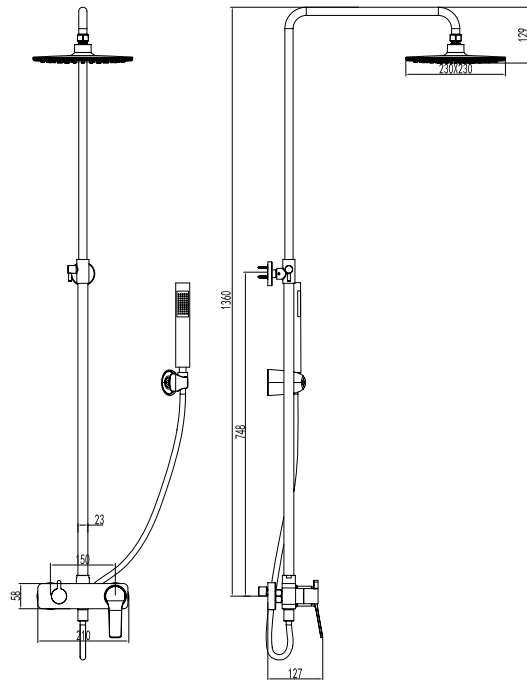

WNW33R98PH-B

Cod. 5206836069326

599,00 €

Miscelatore doccia fissa
Cartuccia ceramica
Colonna telescopica ottone
Soffione doccia ABS Ø200
Doccetta
Flessibile INOX 150cm

Mitigeur de douche fixe
Cartouche céramique
Colonne télescopique en laiton
Douche de tête ABS Ø200
Douchette à main
Flexible INOX 150cm

Fixed mixer tap bathtub
Ceramic cartridge
Telescopic column brass
Shower head ABS Ø200
Hand shower
Flexible INOX 150cm

Μπαταρία σταθερού ντους
Μηχανισμός κεραμικών δίσκων
Τηλεσκοπική κολόνα μπρούτζινη
Κεφαλή ντους ABS Ø200
Τηλέφωνο χειρός
Σπιράλι INOX 150cm