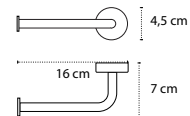

2204

| 39,90 €

Cod. 3800201589833

Appendino • Crochet • Hook • Άγκιστρο

2206

| 46,90 €

Cod. 3800201589970

Appendino • Crochet • Hook • Άγκιστρο

2403

| 29,90 €

Cod. 3800201589925

Portarotolo
Porte rouleau
Roll holder
Χαρτοθήκη

2252

| 69,90 €

Cod. 3800201589864

Portasalvietta
Porte serviette
Towel holder
Πετσετοκρεμάστρα

2262

| 75,90 €

Cod. 3800201589871

Portasalvietta
Porte serviette
Towel holder
Πετσετοκρεμάστρα

2701

| 69,90 €

Cod. 3800201589772

Portascopino sospeso
Porte-balayette
Brush holder
Πιγκάλ

2401

| 29,90 €

Cod. 3800201581615

Portarotolo
Porte rouleau
Roll holder
Χαρτοθήκη

2409

| 19,90 €

Cod. 3800201588126

Portarotolo
Porte rouleau
Roll holder
Χαρτοθήκη

Installazione con adesivo 3M VHB o con viti
Installation avec adhésif 3M VHB ou avec des vis
Installation with adhesive tape 3M VHB or screws
Τοποθέτηση με ταινία 3M VHB ή με βίδες