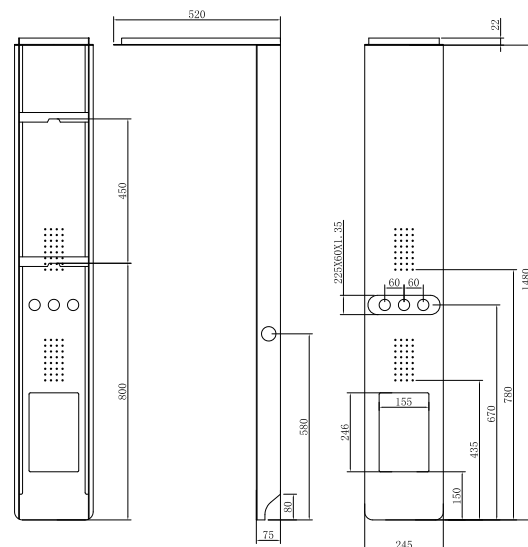

BIANCO NERO TOUCH

BIANCO NERO TOUCH A7118

699,00 €

Cod. 5206836019710

Colonna idromassaggio

Materiale alluminio
Soffione doccia di grandi dimensioni
3 serie di iniettori con effetto pioggia
(32 microjet per ogni set)
Doccetta
3 selettori di funzione pulsante

Colonne hydromassante

Matériau aluminium
Pommeau de grandes dimensions
3 séries d'injecteurs avec effet de pluie
(32 micro jet pour chaque jeu)
Douchette à main
Sélecteur 3 fonctions

Hydromassage column

Material construction aluminum
Upper shower of large dimensions
3 sets of injectors with rain effect
(32 micro jet for each set)
Hand shower
3 function push selector

Στήλη υδρομασάζ

Υλικό κατασκευής αλουμίνιο
Ντους μεγάλων διαστάσεων
3 συστοιχίες jet
(32 micro jet η κάθε συστοιχία)
Τηλέφωνο χειρός
3 ανεξάρτητοι διανομείς πιεζόμενοι