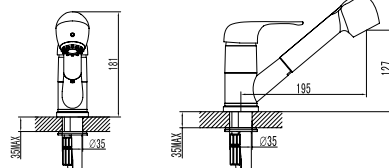

2 anni garanzia
ans garantie
years warranty
χρόνια εγγύηση

SUPERFICIE
SURFACE • ΕΠΙΦΑΝΕΙΑ

Inox

Cod. 5206836200675

49,90 €

SEDAL
CTDG40

Rubinetto della cucina
Cartuccia ceramica
Flessibili collegamento 35cm

Kitchen faucet
Ceramic cartridge
Flexible connectors 35cm

Robinet de cuisine
Cartouche céramique
Flexible de raccordement 35cm

Μπαταρία κουζίνας
Μηχανισμός κεραμικών δίσκων
Σπιράλ σύνδεσης 35cm

1501