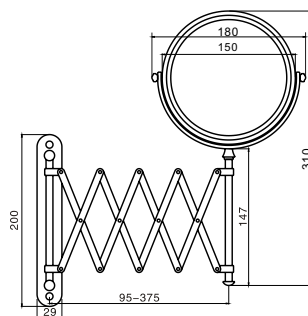

Specchio ingranditore a doppio lato 20x22cm

Miroir grossissant double face 20x22cm

Double side magnifying mirror 20x22cm

Μεγεθυντικός καθρέπτης δύο όψεων 20x22cm

1X, 3X

HY-1006

| 59,90 €

Cod. 5206836400556