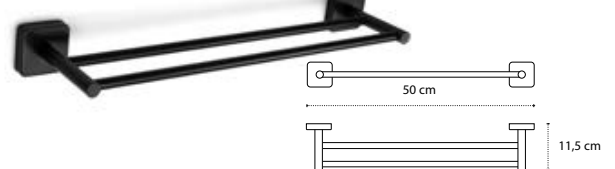

Portasapone • Porte savon • Soap basket • Σαπουνοθήκη

425255

| 99,90 €

Cod. 3800201584173

Portasalvietta • Porte serviette • Towel holder • Πετσαστοκρεμάστρα

430455

| 69,90 €

Cod. 3800201584265