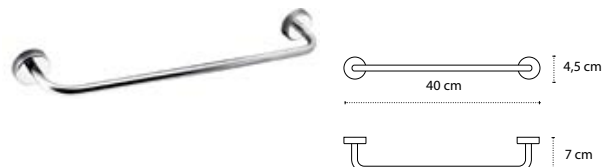

Portasapone • Porte savon • Soap basket • Σαπουνοθήκη

2240

| 39,90 €

Cod. 3800201583152

Portasalvietta • Porte serviette • Towel holder • Πετοετοκρεμάστρα

2250

| 43,90 €

Cod. 3800201580069