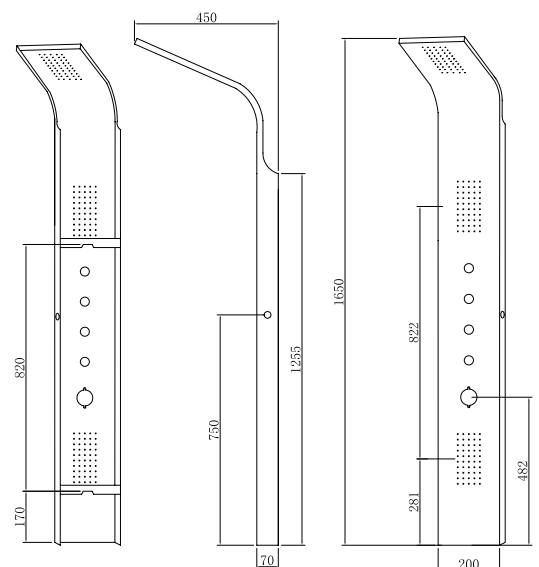

Στήλη υδρομασάζ

Ανοξείδωτο ατσάλι 18/10, AISI 304
Ντους οροφής μεγάλων διαστάσεων
3 συστοιχίες jet
(50 micro jet η κάθε συστοιχία)
Τηλέφωνο χειρός
4 ανεξάρτητοι διανομείς