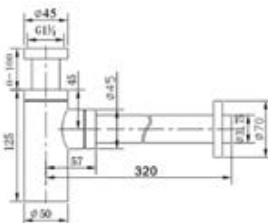

LF9005BG ORO SPAZZOLATO

Cod. 5206836064789

109,90 €

Satine
Sifone a bottiglia in ottone
Siphon en laiton
Bronze basin siphon
Ορεικάλκινο σιφόνι νιπτήρος