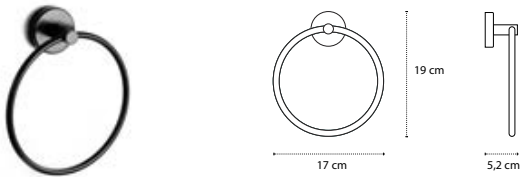

Cod. 3800201583800

Appendino doppio • Double crochet • Double hook • Άγκιστρο διπλό

121155

| 39,90 €

Cod. 3800201583831

Appendino • Crochet • Hook • Άγκιστρο

122055 | 56,90 €

Cod. 3800201583855