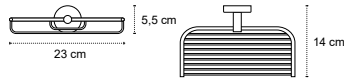

130399

| 46,90 €

Cod. 3800201585958

Portasapone • Porte savon • Soap basket • Σαπουνοθήκη

130499

| 49,90 €

Cod. 3800201585965

Portasapone • Porte savon • Soap basket • Σαπουνοθήκη

122099

| 46,90 €

Cod. 3800201585828

Portasalvietta • Porte serviette • Towel holder • Πεταστοκρεμάστρα

122499

| 69,90 €

Cod. 3800201585835

Portasalvietta • Porte serviette • Towel holder • Πεταστοκρεμάστρα

125099

| 52,90 €

Cod. 3800201585859

Portasalvietta • Porte serviette • Towel holder • Πεταστοκρεμάστρα

126099

| 59,90 €

Cod. 3800201585866

Portasalvietta • Porte serviette • Towel holder • Πεταστοκρεμάστρα

125299

| 75,90 €

Cod. 3800201585873

Portasalvietta • Porte serviette • Towel holder • Πεταστοκρεμάστρα

126299

| 79,90 €

Cod. 3800201585880

Portasalvietta • Porte serviette • Towel holder • Πεταστοκρεμάστρα

130199

Cod. 3800201585903

| 39,90 €

Portasapone
Porte savon
Soap basket
Σαπουνοθήκη

150199

Cod. 3800201585897

| 39,90 €

Portabicchiere
Porte brosse à dents
Tumbler holder
Ποτηροθήκη

180199

Cod. 3800201585910

| 85,90 €

Dispenser
Distributeur de savon
Dispenser
Δοχείο υγρού σαπουνιού