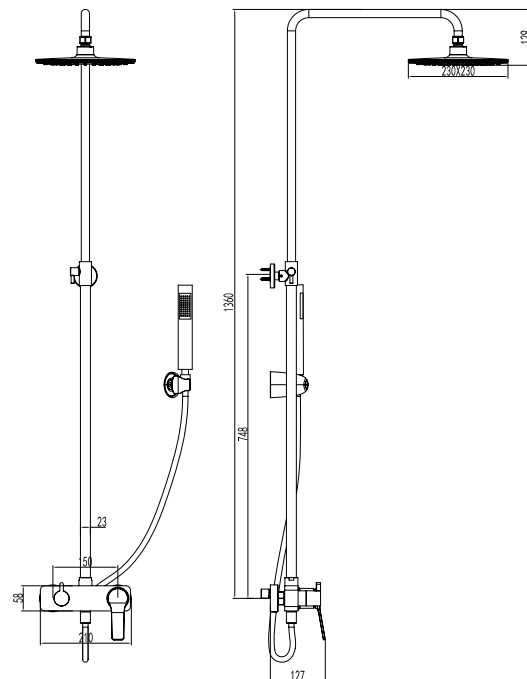

Miscelatore doccia fissa
Cartuccia ceramica
Colonna telescopica ottone
Soffione doccia ABS Ø200
Doccetta
Flessibile INOX 150cm

Mitigeur de douche fixe
Cartouche céramique
Colonne télescopique en laiton
Douche de tête ABS Ø200
Douchette à main
Flexible INOX 150cm

Fixed mixer tap bathtub
Ceramic cartridge
Telescopic column brass
Shower head ABS Ø200
Hand shower
Flexible INOX 150cm

Μπαταρία σταθερού ντους
Μηχανισμός κεραμικών δίσκων
Τηλεσκοπική κολόνα μπρούτζινη
Κεφαλή ντους ABS Ø200
Τηλέφωνο χειρός
Σπιράλι INOX 150cm