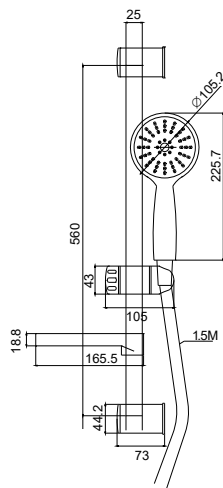

Confezione di 10pz • 10pc dans une boîte • 10pc in a box • Συσκευασία 10 τεμαχίων

\* Prezzo unitario • Prix unitaire • Unit price • Τιμή τεμαχίου

**SIA KTB-10-A**

Cod. 5206836574486

36,00 € \*

**Colonna S/S cromato, Doccetta monofunzionale  
Portasapone trasparente ABS, Flessibile INOX 150cm  
Senza miscelatore freddo/caldo**Colonne S/S chromée, Douchette à main monofonctionnelle  
Porte-savon en ABS transparent, Flexible INOX 150cm  
Sans mélangeur chaud/ froidColumn S/S chrome, Sower phone with single functions  
Soap dish clear ABS, Flexible INOX 150cm  
Without mixer hot/cold waterΚολόνα S/S χρωμισμένη, Τηλέφωνο χειρός μονής λειτουργίας  
Σαπουνθήκη διάφανη ABS, Σπιράλ INOX 150cm  
Χωρίς μίκτη ζεστού/κρύου νερού