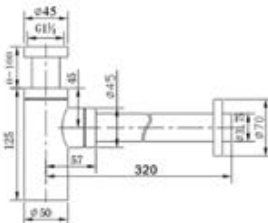

LF9005 CHROME

Cod. 5206836571669

59,90 €

Sifone a bottiglia in ottone
Siphon en laiton
Bronze basin siphon
Ορεικάλκινο σιφόνι νιπτήρος