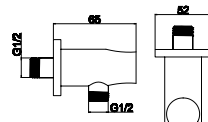

AC05003 INOX

Cod. 5206836065779

44,90 €

Presca acqua e supporto
Coude de sortie murale de douche avec support
Shower outlet & support
Μηρούντζινη παροχή ντους & βάση στήριξης