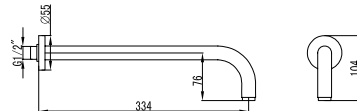

AC00903 INOX

Cod. 5206836065724

54,90 €

Braccio doccia tondo
Bras mural tubulaire
Tubular arm
Μηρούντζινος επινικελωμένος βραχίονας