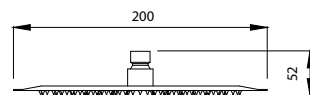

H13801 NERO INOX - Ø200

Cod. 5206836065687

109,90 €

Soffione doccia INOX
Douche de tête INOX
Shower head INOX
Κεφαλή ντους INOX