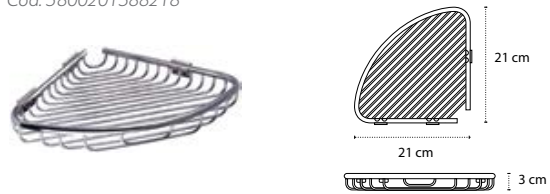

Porta spugna • Panier à savon • Corner basket • Γωνιακό καλάθι

9638 | 69,90 €

Cod. 3800201588201