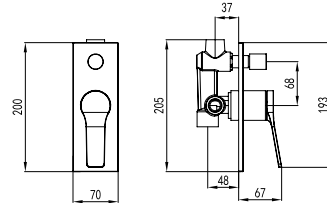

Miscelatore incasso doccia
Cartuccia ceramica

Mitigeur de douche encastré
Cartouche céramique

Built-in mixer tap for bathtub
Ceramic cartridge

Μίκτης εντοιχισμού
Μηχανισμός κεραμικών δίσκων

H13801 NERO INOX - Ø200

Cod. 5206836065687

109,90 €