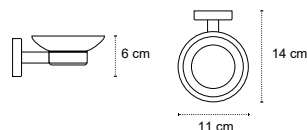

Portasapone
Porte savon
Soap basket
Σαπουνοθήκη

150199

Cod. 3800201585897

| 39,90 €