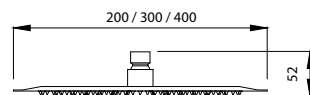

INOX 304 18/10

Soffione doccia acciaio inox
Douche de tête en acier inoxydable
Stainless steel shower head
Κεφαλή ντους από ανοξείδωτο χάλυβα

T263B

INOX

20x20cm	Cod. 5206836546797	59,90 €
30x30cm	Cod. 5206836546803	149,90 €
40x40cm	Cod. 5206836546810	249,90 €

Soffione doccia INOX • Douche de tête INOX • Shower head INOX • Κεφαλή ντους INOX

T253B

INOX

Ø200	Cod. 5206836546766	59,90 €
Ø300	Cod. 5206836546773	149,90 €
Ø400	Cod. 5206836546780	229,90 €

Soffione doccia INOX • Douche de tête INOX • Shower head INOX • Κεφαλή ντους INOX

CFT801

189,90 €

Cod. 5206836019659

Soffione doccia S/S 304
Douche de tête S/S 304
Shower head S/S 304
Ντους S/S 304 επιτοίχιο

Soffione doccia INOX • Douche de tête INOX • Shower head INOX • Κεφαλή ντους INOX