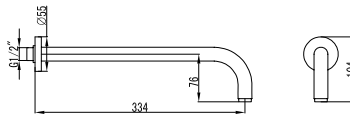

AC00903 ORO

89,90 €

Cod. 5206836065755

Braccio doccia tondo
Bras mural tubulaire
Tubular arm
Μπρούντζινο επιπικελωμένος βραχίονας