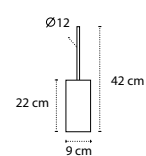

Portascopino • Porte-balayette • Brush holder • Πιγκάλ

1776

| 64,90 €

Cod. 3800201581257