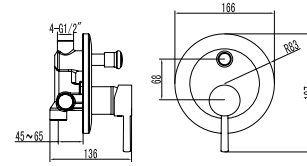

Miscelatore incasso doccia
Cartuccia ceramica

Mitigeur de douche encastré
Cartouche céramique

Built-in mixer tap for bathtub
Ceramic cartridge

Μίκτης εντοιχισμού
Μηχανισμός κεραμικών δίσκων