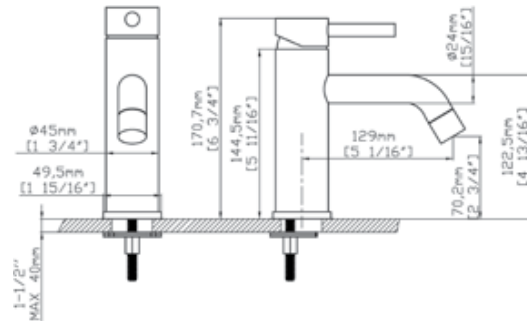

B205A01 SATINATO

INOX 304 18/10

139,00 €

Cod. 5206836065076

Miscelatore lavabo
Cartuccia ceramica
Flessibili collegamento 35cm

Mitigeur lavabo
Cartouche céramique
Flexible de raccordement 35cm

Mixer tap for wash basin
Ceramic cartridge
Flexible connectors 35cm

Μπαταρία νιπτήρος
Μηχανισμός κεραμικών δίσκων
Σπιράλ σύνδεσης 35cm

B205A02 SATINATO

INOX 304 18/10

189,00 €

Cod. 5206836065113