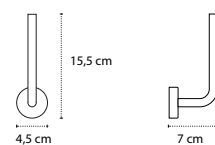

Portarotolo
Porte rouleau
Roll holder
Χαρτοθήκη

2409

| 19,90 €

Cod. 3800201588126