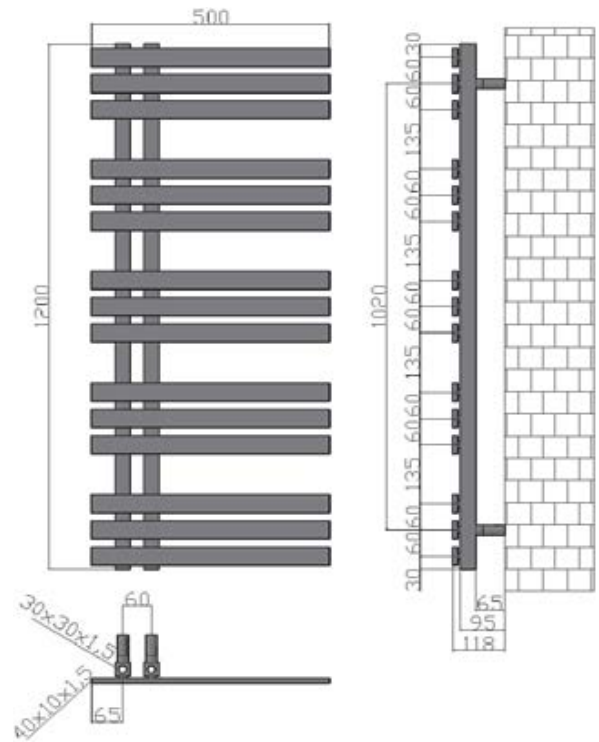

DIVINA

VERONA

MARCELLO 1200

MARCELLO 1800