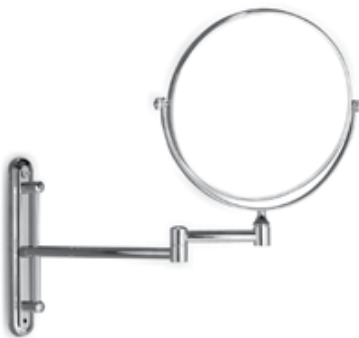

Specchio ingranditore a doppio lato Ø150

Miroir grossissant double face Ø150

Double side magnifying mirror Ø150

Μεγεθυντικός καθρέπτης δύο όψεων Ø150

1X, 3X

HY-1618

| 69,90 €

Cod. 5206836400877

Specchio ingranditore a doppio lato Ø200

Miroir grossissant double face Ø200

Double side magnifying mirror Ø200

Μεγεθυντικός καθρέπτης δύο όψεων Ø200

1X, 3X

FL-2112

| 59,90 €

Cod. 5206836018690