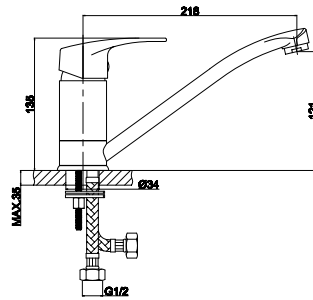

2 anni garanzia
ans garantie
years warranty
χρόνια εγγύηση

SUPERFICIE
SURFACE • ΕΠΙΦΑΝΕΙΑ

Inox

Cod. 5206836101620

59,90 €

SEDAL
CTDG40

Rubinetto della cucina
Cartuccia ceramica
Flessibili collegamento 35cm

Kitchen faucet
Ceramic cartridge
Flexible connectors 35cm

Robinet de cuisine
Cartouche céramique
Flexible de raccordement 35cm

Μπαταρία κουζίνας
Μηχανισμός κεραμικών δίσκων
Σπιράλ σύνδεσης 35cm

1652