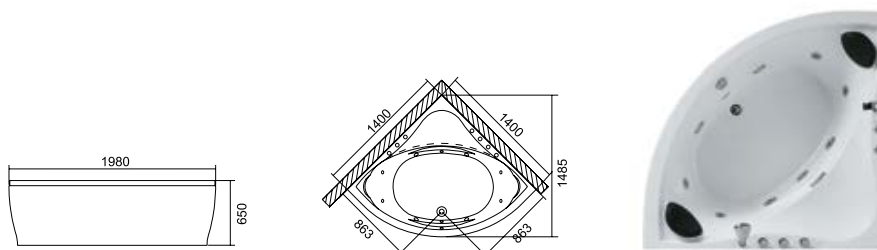

Μπάνιο υδρομασάζ

Το πολύ όμορφο αυτό μπάνιο υδρομασάζ μπορεί να φιλοξενήσει άνετα 2 άτομα. Ιδιαίτερες σχεδιαστικές γραμμές με στοιχεία όπως τα 2 προσκέφαλα από πολυουρεθάνη. Στο κέιλος του μπάνιου είναι τοποθετημένοι εν σειρά οι διακόπτες ζεστού/κρύου νερού, ο μίκτης βαρέος τύπου, ο καταρράκτης, το αποσπώμενο τηλέφωνο ντους και τα χειριστήρια υδρομασάζ (air control και πνευματικός διακόπτης on/off). Το σύστημα υδρομασάζ φέρει αντλία 1,2HP/900W, 4 jumbo jets και 4 jets. Προτείνεται για γωνιακή τοποθέτηση. Παραδίδεται συσκευασμένο σε ξυλοκιβώτιο και χαρτοκιβώτιο. 2 χρόνια εγγύηση.