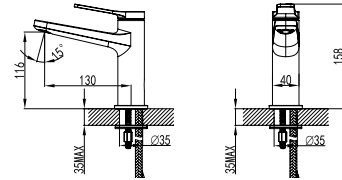

**Mixer tap for wash basin**  
Ceramic cartridge  
Flexible connectors 35cm

**Μπαταρία νιπτήρος**  
Μηχανισμός κεραμικών δίσκων  
Σπιράλ σύνδεσης 35cm

**WNW168B73PA-RG**

Cod. 5206836069289

**249,00 €**

**Miscelatore lavabo alto**  
Cartuccia ceramica  
Flessibili collegamento 35cm