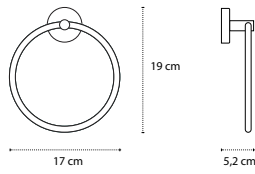

1211 | 36,90 €

Cod. 3800201580168

Appendino • Crochet • Hook • Άγκιστρο

1220 | 46,90 €

Cod. 3800201580236

Portasalvietta • Porte serviette • Towel holder • Πετσοτοκρεμάστρα

1224 | 69,90 €

Cod. 3800201580243