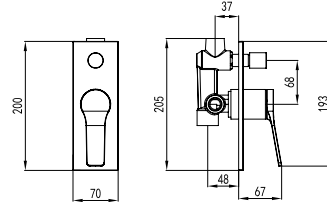

Miscelatore incasso doccia
Cartuccia ceramica

Mitigeur de douche encastré
Cartouche céramique

Built-in mixer tap for bathtub
Ceramic cartridge

Μίκτης εντοιχισμού
Μηχανισμός κεραμικών δίσκων