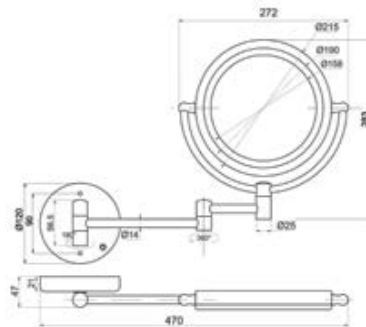

AC 220V-240V/50Hz

HY-1158

| 159,90 €

Cod. 5206836011356

Specchio ingranditore a doppio lato con luce LED

Miroir grossissant double face avec lampe LED

Double side magnifying mirror with LED lamp

Μεγεθυντικός καθρέπτης δύο όψεων με LED φωτισμό

1X, 3X, Ø150

AC 220V-240V/50Hz

HY-1858

| 99,90 €

Cod. 5206836014098