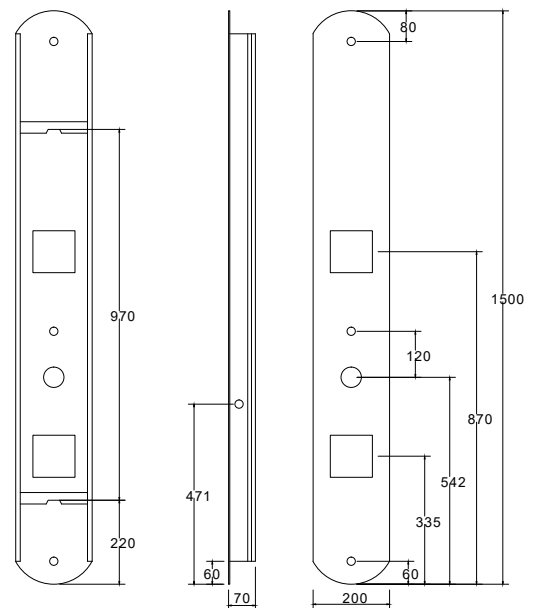

Στήλη υδρομασάζ

Υλικό κατασκευής ABS

Ντους οροφής

2 συστοιχίες jet

(25 micro jet η κάθε συστοιχία)

Τηλέφωνο χειρός

Διανομέας 4 λειτουργιών