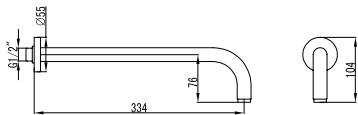

Braccio doccia tondo
Bras mural tubulaire
Tubular arm
Μηρούντζινο επινικελωμένος βραχίονας

AC05003 NERO

Cod. 5206836065786

49,90 €