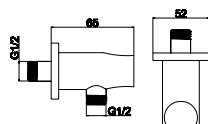

Presca acqua e supporto
Coude de sortie murale de douche avec support
Shower outlet & support
Μηρούντζινη παροχή ντους & βάση στήριξης

FB04716 NERO

Cod. 5206836065885

39,90 €