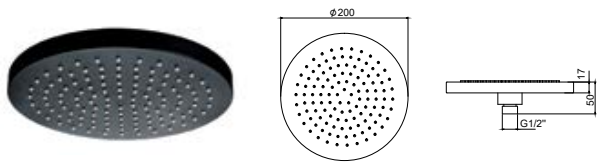

Soffione doccia • Douche de tête • Shower head • Κεφαλή ντους

CFT206A

54,90 €

Cod. 5206836019789