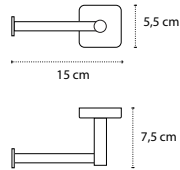

Portabicchiere
Porte brosse à dents
Tumbler holder
Ποτηροθήκη

440155

| 69,90 €

Cod. 3800201584272

Portarotolo • Porte rouleau • Roll holder • Χαρτοθήκη

440955

| 36,90 €

Cod. 3800201584302