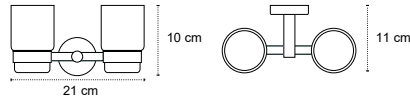

1855

| 62,90 €

Cod. 3800201580335

**Portabicchiere**  
Porte brosse à dents  
Tumbler holder  
Ποτηροθήκη

1401

| 52,90 €

Cod. 3800201580380

**Portarotolo**  
Porte rouleau  
Roll holder  
Χαρτοθήκη