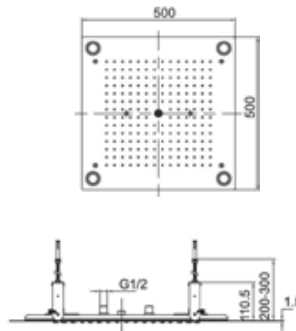

**Soffione doccia** • Pomme de tête rectangulaire • Rectangular shower • Κεφαλή ντους

T806

INOX 304 18/10

1.899,00 €

Cod. 5206836053745

**Soffione incasso con luce led LED**

Pomme de tête encastrée avec LED • Shower head with LED • Εντοιχιζόμενη κεφαλή οροφής με LED