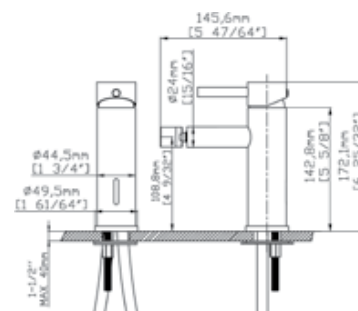

B205A01 SATINATO

INOX 304 18/10

139,00 €

Cod. 5206836065076

Miscelatore lavabo
Cartuccia ceramica
Flessibili collegamento 35cm

Mitigeur lavabo
Cartouche céramique
Flexible de raccordement 35cm

Mixer tap for wash basin
Ceramic cartridge
Flexible connectors 35cm

Μπαταρία νιπτήρος
Μηχανισμός κεραμικών δίσκων
Σπιράλ σύνδεσης 35cm

B205A02 SATINATO

INOX 304 18/10

189,00 €

Cod. 5206836065113

Miscelatore lavabo alto
Cartuccia ceramica
Flessibili collegamento 35cm

Mitigeur lavabo haut
Cartouche céramique
Flexible de raccordement 35cm

Mixer tap high for wash basin
Ceramic cartridge
Flexible connectors 35cm

Μπαταρία νιπτήρος ψηλή
Μηχανισμός κεραμικών δίσκων
Σπιράλ σύνδεσης 35cm

B205A05 SATINATO

INOX 304 18/10

139,00 €

Cod. 5206836065199

Miscelatore bidet
Cartuccia ceramica
Flessibili collegamento 35cm

Mitigeur bidet
Cartouche céramique
Flexible de raccordement 35cm

Mixer tap for bidet
Ceramic cartridge
Flexible connectors 35cm

Μπαταρία μινιτέ
Μηχανισμός κεραμικών δίσκων
Σπιράλ σύνδεσης 35cm

911-P SATINATO

INOX 304 18/10

249,00 €

Cod. 5206836065250

Miscelatore lavabo da incasso
Cartuccia ceramica

Mitigeur lavabo mural
Cartouche céramique

Wall mixer tap for wash basin
Ceramic cartridge

Μπαταρία νιπτήρος εντοιχισμού
Μηχανισμός κεραμικών δίσκων