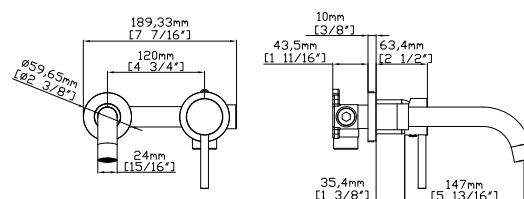

911-P NERO INOX 304 18/10

249,00 €

Cod. 5206836036700

Miscelatore lavabo da incasso
Cartuccia ceramica

Mitigeur lavabo mural
Cartouche céramique

Wall mixer tap for wash basin
Ceramic cartridge

Μπαταρία νιπτήρος εντοιχισμού
Μηχανισμός κεραμικών δίσκων