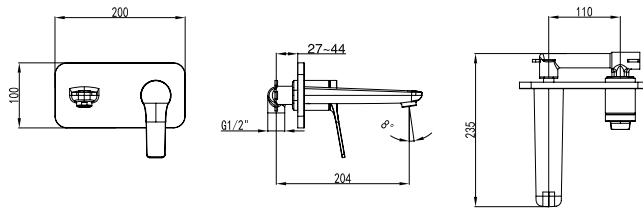

WNW148073PH-RG

Cod. 5206836069449

319,00 €

Miscelatore lavabo da incasso
Cartuccia ceramica

Mitigeur de lavabo mural
Cartouche céramique

Wall mixer tap for wash basin
Ceramic cartridge

Μπαταρία νιπτήρος εντοιχισμού
Μηχανισμός κεραμικών δίσκων