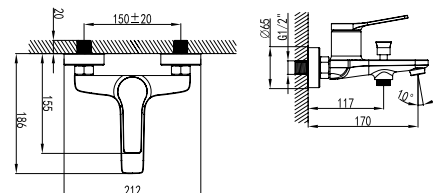

**Miscelatore doccia**

Cartuccia ceramica  
Doccetta con supporto  
Flessibile INOX 150cm

**Mitigeur douche**

Cartouche céramique  
Douchette à main avec support  
Flexible INOX 150cm

**Mixer tap for bathtub**