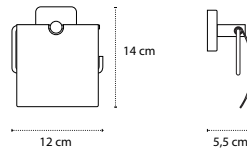

Portarotolo
Porte rouleau
Roll holder
Χαρτοθήκη

4403

| 39,90 €

Cod. 3800201580663