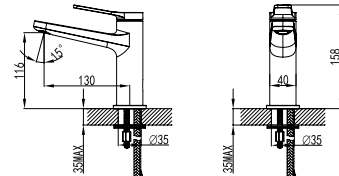

Miscelatore lavabo
Cartuccia ceramica
Flessibili collegamento 35cm

Mitigeur lavabo
Cartouche céramique
Flexible de raccordement 35cm

Mixer tap for wash basin
Ceramic cartridge
Flexible connectors 35cm

Μπαταρία νιπτήρος
Μηχανισμός κεραμικών δίσκων
Σπιράλ σύνδεσης 35cm

WNW468073C

Cod. 5206836007540

124,00 €