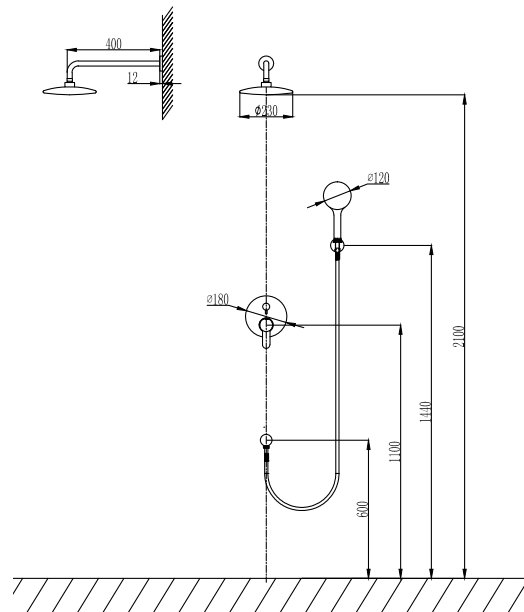

Miscelatore doccia a 4 vie

Mitigeur de douche 4 voies
Shower mixer 4 way
Μίκτης ντους 4 δρόμων