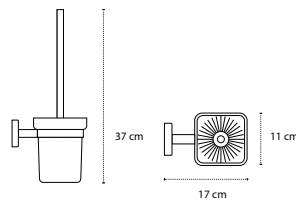

J856-B Brass

| 20x28cm

| 34,90 €

Cod. 5206836019369

**Cestino 5L**  
Poubelle 5L  
Waste Receptacle 5L  
Δοχείο απορριμμάτων 5L

470155

| 139,90 €

Cod. 3800201584319