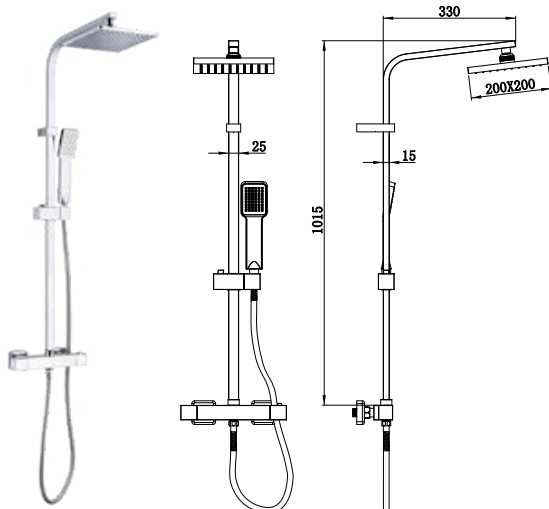

CF 033T

Cod. 5206836038490

399,90 €

Miscelatore termostatico doccia
Colonna INOX
Soffione doccia cromata 20x20cm
Doccetta
Flessibile INOX 150cm

Fixed thermostatic mixer tap bathtub
Column INOX
Shower head chrome 20x20cm
Hand shower
Flexible INOX 150cm

Mitigeur de douche thermostatique fixe
Colonne INOX
Douche de tête chromée 20x20cm
Douchette à main
Flexible INOX 150cm

Θερμοστατική μπαταρία σταθερού ντους
Κολόνα INOX
Κεφαλή ντους χρωμέ 20x20cm
Τηλέφωνο χειρός
Σπιράλ INOX 150cm