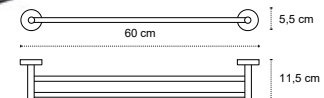

Portasalvietta • Porte serviette • Towel holder • Πετσοτοκρεμάστρα

1252 | 75,90 €

Cod. 3800201580281

Portasalvietta • Porte serviette • Towel holder • Πετσοτοκρεμάστρα

1262 | 82,90 €

Cod. 3800201580298

Portasalvietta • Porte serviette • Towel holder • Πετσοτοκρεμάστρα