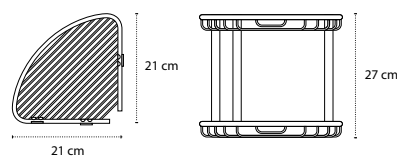

Porta spugna
Panier à savon
Corner basket
Γωνιακό καλάθι

96377755

| 139,90 €

Cod. 3800201584418