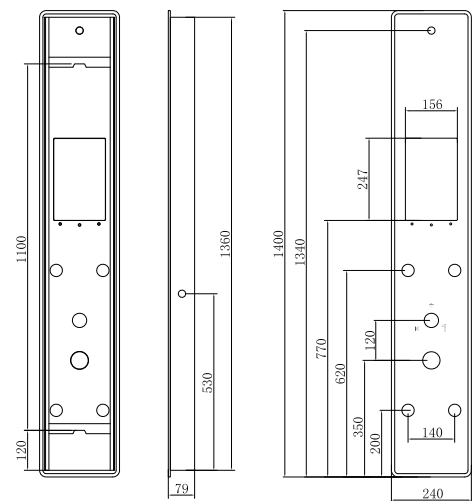

# BIANCO NERO TOUCH