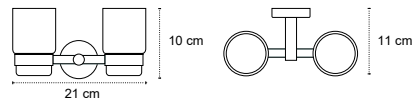

185566

| 69,90 €

Cod. 3800201585149