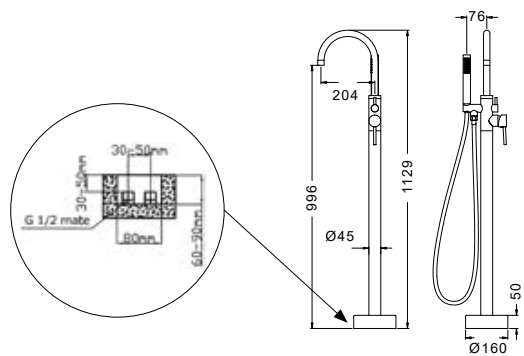

ARTEMIS S12323 CHROME

Cod. 5206836016191

879,00 €

Miscelatore da terra

Mitigeur sur pied pour baignoire • Floor mixer tap • Επιδαπέδια μπαταρία λουτρού

Cartuccia ceramica

Cartouche céramique • Ceramic cartridge • Μηχανισμός κεραμικών δίσκων

Doccetta

Douchette à main • Hand shower • Τηλέφωνο χειρός

Flessibile INOX 150cm

Flexible INOX 150cm • Σπιράλ INOX 150cm