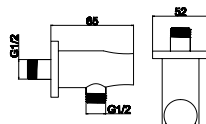

AC05003 BIANCO

Cod. 5206836065793

49,90 €

Preso acqua e supporto
Coude de sortie murale de douche avec support
Shower outlet & support
Μηρούτζινη παροχή ντους & βάση στήριξης