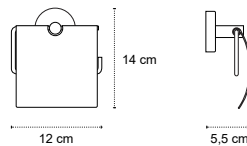

Portarotolo
Porte rouleau
Roll holder
Χαρτοθήκη

1403

| 36,90 €

Cod. 3800201580403