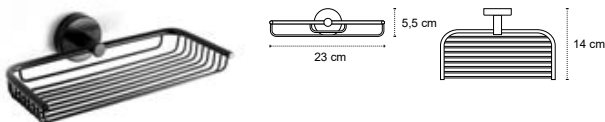

Portasapone • Porte savon • Soap basket • Σαπουνοθήκη

130155 Cod. 3800201583930

| 46,90 €