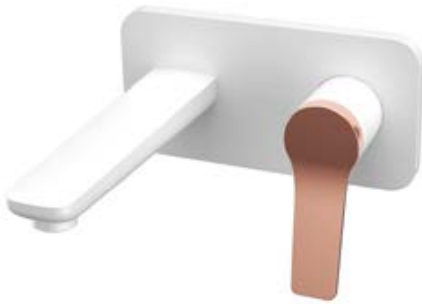

WNW148073PH-RG

Cod. 5206836069449

319,00 €

Miscelatore lavabo da incasso
Cartuccia ceramica

Mitigeur de lavabo mural
Cartouche céramique

Wall mixer tap for wash basin
Ceramic cartridge

Μπαταρία νιπτήρος εντοιχισμού
Μηχανισμός κεραμικών δίσκων