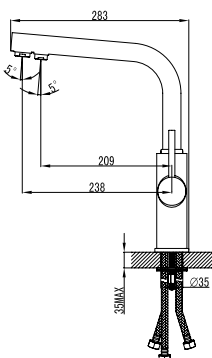

Rubinetto della cucina
Doccetta estraibile
Cartuccia ceramica
Flessibili collegamento 35cm

Kitchen faucet
Douche gigogne
Ceramic cartridge
Flexible connectors 35cm

Robinet de cuisine
Pull out shower
Cartouche céramique
Flexible de raccordement 35cm

Μπαταρία κουζίνας
Αποσπώμενο ντουζάκι
Μηχανισμός κεραμικών δίσκων
Σπιράλ σύνδεσης 35cm

5 anni garanzia
ans garantie
years warranty
χρόνια εγγύηση

SUPERFICIE
SURFACE • ΕΠΙΦΑΝΕΙΑ

Chrome

Cod. 5206836569956

219,90 €

SEDAL
J10250

A-86C