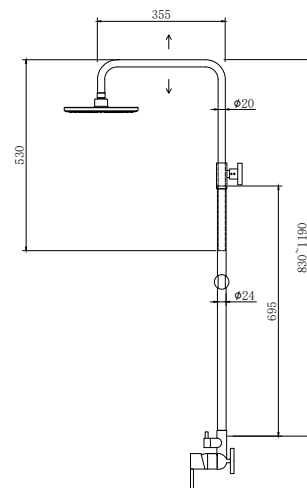

ARTEMIS CF031M

Cod. 5206836019611

249,90 €

Miscelatore doccia fissa
Colonna telescopica INOX
Soffione doccia ABS Ø200
Doccetta
Flessibile INOX 150cm

Mitigeur de douche fixe
Colonne télescopique INOX
Douche de tête ABS Ø200
Douchette à main
Flexible INOX 150cm

Fixed mixer tap bathtub
Telescopic column INOX
Shower head ABS Ø200
Hand shower
Flexible INOX 150cm

Μπαταρία σταθερού ντους
Τηλεσκοπική κολόνα INOX
Κεφαλή ντους ABS Ø200
Τηλέφωνο χειρός
Σπιράλ INOX 150cm