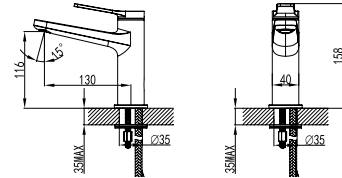

ANDARE BIANCO-BRONZE

WNW168073PH-B

Cod. 5206836069340

209,00 €

Miscelatore lavabo

Cartuccia ceramica
Flessibili collegamento 35cm

Mitigeur lavabo

Cartouche céramique
Flexible de raccordement 35cm

Mixer tap for wash basin

Ceramic cartridge
Flexible connectors 35cm

Μπαταρία νιπτήρος

Μηχανισμός κεραμικών δίσκων
Σπιράλ σύνδεσης 35cm

WNW168B73PH-B

Cod. 5206836069357

259,00 €