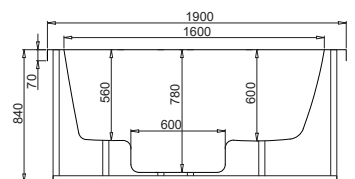

## CARATTERISTICHE • CARACTÉRISTIQUES • FEATURES • ΧΑΡΑΚΤΗΡΙΣΤΙΚΑ

<b>Sistema di controllo</b> • Système de contrôle Control system • Σύστημα ελέγχου	x1 Balboa
<b>Riscaldatore</b> • Chauffage • Heater • Θερμαντήρας	x1 3KW Balboa
<b>Pompa d'acqua</b> • Pompe à eau • Water pump • Αντλία νερού	x2 2,0HP
<b>Disinfezione ozono</b> • Désinfection à l'ozone • Ozone disinfection • Όζον	x1 Balboa
<b>Filtro per elementi cartacei</b> • Filtre pour les articles en papier Paper element filter	x1
<b>Wood Hem</b>	x1 set
<b>Cuscini</b> • Coussins • Pillow • Μαξιλάρια	x2
<b>Getti totali</b> • Nombre total de jets • Total jets • Συνολικά Jet	x44
Jets 4"	x2
Jets 3"	x11
Jets 2,5"	x14
<b>LED</b>	x1 3W
<b>Capacità adulti</b> • Capacité: adultes • Capacity adults • Χωρητικότητα ατόμων	x2 - x3
<b>Peso netto</b> • Poids net • Net weight • Καθαρό βάρος	257KG
<b>Peso lordo</b> • Poids brut • Gross weight • Βάρος με νερό	957KG
<b>Pannello sintetico perimetrale</b> • Tablier de contour synthétique Perimetric synthetic panel • Περιμετρική ποδιά από συνθετικό ξύλο	x1