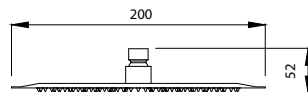

Soffione doccia INOX
Douche de tête INOX
Shower head INOX
Κεφαλή ντους INOX

AC00903 NERO

Cod. 5206836065731

59,90 €