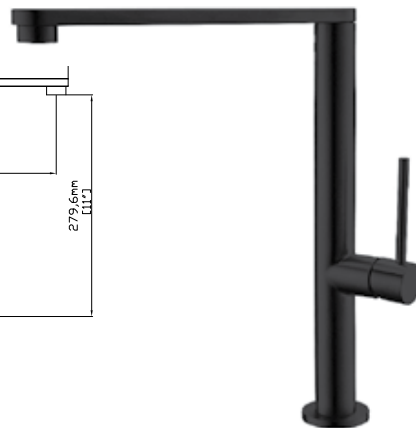

MONICA - K935 NERO OPACO

5 anni garanzia
ans guarantee
years warranty
χρόνια εγγύηση

SUPERFICIE
SURFACE • ΕΠΙΦΑΝΕΙΑ

Nero Opaco

Cod. 5206836065380

199,90 €

SEDAL
SN255

Rubinetto della cucina
Cartuccia ceramica
Flessibili collegamento 35cm

Kitchen faucet
Ceramic cartridge
Flexible connectors 35cm

Robinet de cuisine
Cartouche céramique
Flexible de raccordement 35cm

Μπαταρία κουζίνας
Μηχανισμός κεραμικών δίσκων
Σπιράλ σύνδεσης 35cm