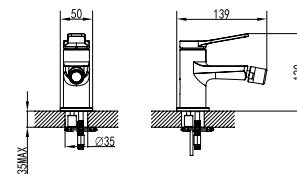

ANDARE NERO-BRONZE

WNW168073PA-B

Cod. 5206836069203

199,00 €

Miscelatore lavabo
Cartuccia ceramica
Flessibili collegamento 35cm

Mitigeur lavabo
Cartouche céramique
Flexible de raccordement 35cm

Mixer tap for wash basin
Ceramic cartridge
Flexible connectors 35cm

Μπαταρία νιπτήρος
Μηχανισμός κεραμικών δίσκων
Σπιράλ σύνδεσης 35cm

WNW168B73PA-B

Cod. 5206836069210

249,00 €

Miscelatore lavabo alto
Cartuccia ceramica
Flessibili collegamento 35cm

Mitigeur lavabo haut
Cartouche céramique
Flexible de raccordement 35cm

Mixer tap high for wash basin
Ceramic cartridge
Flexible connectors 35cm

Μπαταρία νιπτήρος ψηλή
Μηχανισμός κεραμικών δίσκων
Σπιράλ σύνδεσης 35cm

WNW468073PA-B

Cod. 5206836069227

199,00 €

Miscelatore bidet
Cartuccia ceramica
Flessibili collegamento 35cm

Mitigeur bidet
Cartouche céramique
Flexible de raccordement 35cm

Mixer tap for bidet
Ceramic cartridge
Flexible connectors 35cm

Μπαταρία μπιντέ
Μηχανισμός κεραμικών δίσκων
Σπιράλ σύνδεσης 35cm

WNX238073PA-B

Cod. 5206836069241

299,00 €

Miscelatore doccia
Cartuccia ceramica
Doccetta con supporto
Flessibile PVC 150cm

Mitigeur douche
Cartouche céramique
Douchette à main avec support
Flexible PVC 150cm

Mixer tap for bathtub
Ceramic cartridge
Hand shower set support
Flexible PVC 150cm

Μπαταρία λουτρού
Μηχανισμός κεραμικών δίσκων
Τηλέφωνο χειρός με βάση στήριξης
Σπιράλ PVC 150cm