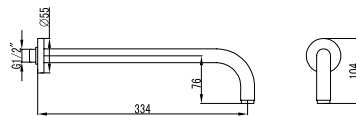

AC00903 NERO

Cod. 5206836065731

59,90 €

Braccio doccia tondo
Bras mural tubulaire
Tubular arm
Μηρούτζινος επικεκλωμένος βραχίονας