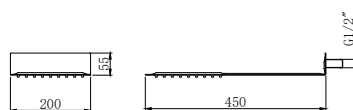

Ø200	Cod. 5206836546766	59,90 €
Ø300	Cod. 5206836546773	149,90 €
Ø400	Cod. 5206836546780	229,90 €

Soffione doccia INOX • Douche de tête INOX • Shower head INOX • Κεφαλή ντους INOX

CFT801

189,90 €

Cod. 5206836019659