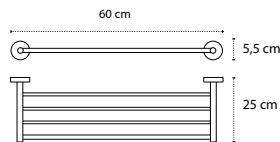

Portasalvietta

Etagère porte serviettes

Towel shelf

Ραφιέρα πετσέτων

9696

| 139,90 €

Cod. 3800201583183