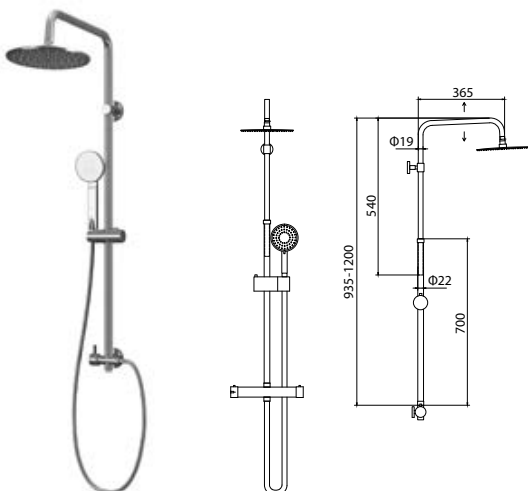

ELENI C6617

199,00 €

Cod. 5206836571393

Colonna doccia fissa

Colonna telescopica
Soffione doccia Ø200 INOX
Doccetta
Supporto doccetta regolabile
Flessibile INOX 150cm

Colonne de douche fixe

Colonne télescopique en laiton
Douche de tête Ø200 INOX
Douchette à main
Support de douche réglable
Flexible INOX 150cm

Fixed column shower

Telescopic column
Shower head Ø200 INOX
Hand shower
Adjustable shower holder
Flexible INOX 150cm

Κολόνα σταθερού ντους

Τηλεσκοπική κολόνα
Κεφαλή ντους Ø200 INOX
Τηλέφωνο χειρός
Ρυθμιζόμενη βάση τηλεφώνου
Σπιράλ INOX 150cm

Senza rubinetto • Sans mitigeur • Without tap • Χωρίς μπαταρία εντοιχισμού