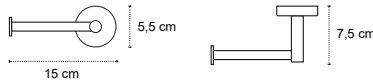

1855

| 62,90 €

Cod. 3800201580335

**Portabicchiere**  
Porte brosse à dents  
Tumbler holder  
Ποτηροθήκη

1401

| 52,90 €

Cod. 3800201580380

**Portarotolo**  
Porte rouleau  
Roll holder  
Χαρτοθήκη