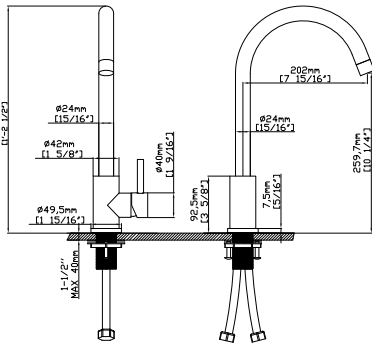

ROSA - K100

5 anni garanzia
ans garantie
years warranty
χρονια εγγυηση

SUPERFICIE
SURFACE • ΕΠΙΦΑΝΕΙΑ

Chrome

139,90 €

Cod. 5206836505664

SEDAL
CTDG35

Rubinetto della cucina
Cartuccia ceramica
Flessibili collegamento 35cm

Kitchen faucet
Ceramic cartridge
Flexible connectors 35cm

Robinet de cuisine
Cartouche céramique
Flexible de raccordement 35cm

Μπαταρία κουζίνας
Μηχανισμός κεραμικών δίσκων
Σπιράλ σύνδεσης 35cm