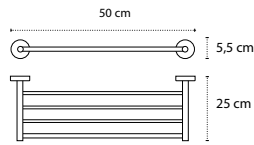

9695

| 129,90 €

Cod. 3800201583176

**Portasalvietta**

Etagère porte serviettes

Towel shelf

Ραφιέρα πετσέτων

9696