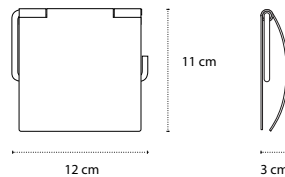

Corrimano
Barre d'appui
Handle
Λαβή

9641

| 30,90 €

Cod. 3800201580830