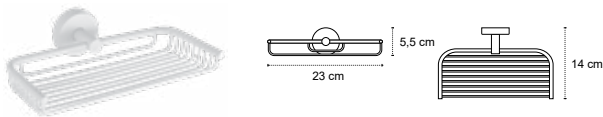

Portasapone • Porte savon • Soap basket • Σαπουνοθήκη

130166

Cod. 3800201585125

| 46,90 €