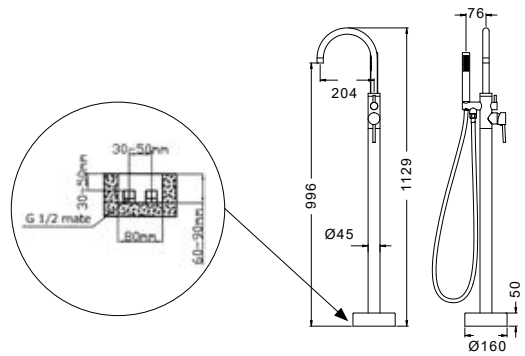

ARTEMIS S12323 NERO

Cod. 5206836016207

999,00 €

Miscelatore da terra

Mitigeur sur pied pour baignoire • Floor mixer tap • Επιδαπέδια μπαταρία λουτρού

Cartuccia ceramica

Cartouche céramique • Ceramic cartridge • Μηχανισμός κεραμικών δίσκων

Doccetta

Douchette à main • Hand shower • Τηλέφωνο χειρός

Flessibile INOX 150cm

Flexible INOX 150cm • Σπιράλ INOX 150cm