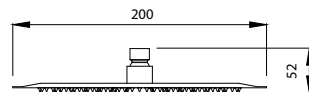

Soffione doccia INOX
Douche de tête INOX
Shower head INOX
Κεφαλή ντους INOX

AC00903 BIANCO

Cod. 5206836065748

59,90 €