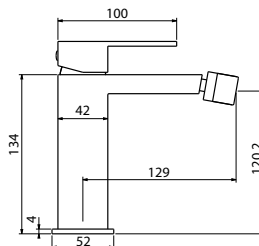

## E02FB382-CP

Cod. 5206836064673

129,00 €

**Miscelatore bidet**  
Cartuccia ceramica  
Flessibili collegamento 35cm

**Mitigeur bidet**  
Cartouche céramique  
Flexible de raccordement 35cm

**Mixer tap for bidet**  
Ceramic cartridge  
Flexible connectors 35cm