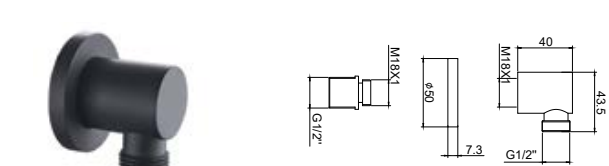

Braccio • Tubulaire • Tubular • Βραχίονας

KR-HS-RB1 ABS

24,90 €

Cod. 5206836014104

Doccia getti anticalcare • Douchette à main • Hand shower • Τηλέφωνο χειρός

H3D ABS

24,90 €

Cod. 5206836040592

CK-HS-HB2

35,90 €

Cod. 5206836014111

Flexibile
Flexible • Flexible • Σπιράλ

G9802-B

35,90 €

Cod. 5206836014128

Valvola in ottone con troppo pieno tappo in ottone
Valve en laiton, trop-plein, bouchon en laiton
Brass valve, overflow, brass cover
Μπρούτζινη βαλβίδα με υπερχειλιση, μπρούτζινο καπάκι

G9803-B

35,90 €

Cod. 5206836036717

Valvola in ottone, tappo in ottone
Valve en laiton, bouchon en laiton
Brass valve, brass cover
Μπρούτζινη βαλβίδα με μπρούτζινο καπάκι

KR-F02

44,90 €

Cod. 5206836014159

Presacqua • Coude mural • Brass bend • Παροχή σπιράλ

CFT205A

69,90 €

Cod. 5206836019796