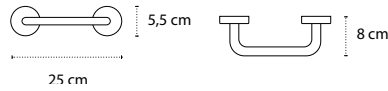

MULTIUSO INOX

9682

| 49,90 €

Cod. 3800201580779