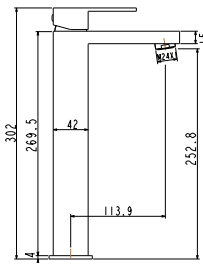

## E02FA382H-CP

Cod. 5206836064680

219,00 €

**Miscelatore lavabo alto**  
Cartuccia ceramica  
Flessibili collegamento 35cm

**Mitigeur lavabo haut**  
Cartouche céramique  
Flexible de raccordement 35cm

**Mixer tap high for wash basin**  
Ceramic cartridge  
Flexible connectors 35cm