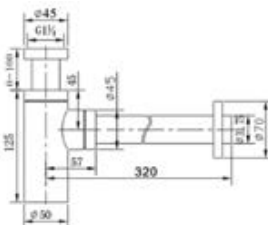

LF9005MW BIANCO OPACO

Cod. 5206836064772

79,90 €

Sifone a bottiglia in ottone
Siphon en laiton
Bronze basin siphon
Ορεικάλκινο σιφόνι νιπτήρος