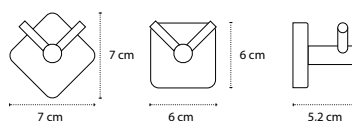

Appendino doppio • Double crochet • Double hook • Άγκιστρο διπλό

1211

| 36,90 €

Cod. 3800201580168

Appendino • Crochet • Hook • Άγκιστρο

4220 | 52,90 €

Cod. 3800201580496

Portasalvietta • Porte serviette • Towel holder • Πετσαιοκρεμάστρα