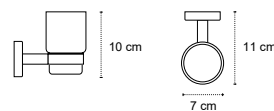

Portabicchiere
Porte brosse à dents
Tumbler holder
Ποτηροθήκη

180199

Cod. 3800201585910

| 85,90 €