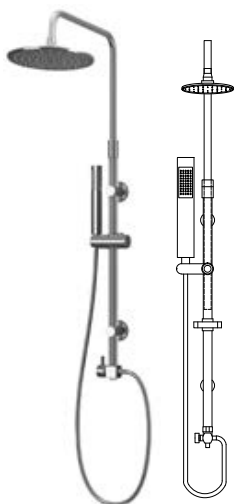

MAIRI C6025

Cod. 5206836511306

149,00 €

Colonna doccia fissa

Colonna telescopica
Soffione doccia Ø200 ABS
Doccetta
Supporto doccetta regolabile
Flessibile INOX 150cm

Colonne de douche fixe

Colonne télescopique en laiton
Douche de tête Ø200 ABS
Douchette à main
Support de douche réglable
Flexible INOX 150cm

Fixed column shower

Telescopic column
Shower head Ø200 ABS
Hand shower
Adjustable shower holder
Flexible INOX 150cm

Κολόνα σταθερού ντους - INOX

Τηλεσκοπική κολόνα
Κεφαλή ντους Ø200 ABS
Τηλέφωνο χειρός
Ρυθμιζόμενη βάση τηλεφώνου
Σπιράλ INOX 150cm

Senza rubinetto • Sans mitigeur • Without tap • Χωρίς μπαταρία εντοιχισμού