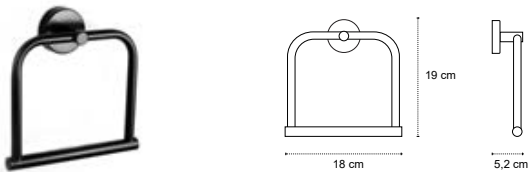

Portasalvietta • Porte serviette • Towel holder • Πετσαιοκρεμάστρα

130355 | 49,90 €

Cod. 3800201583985