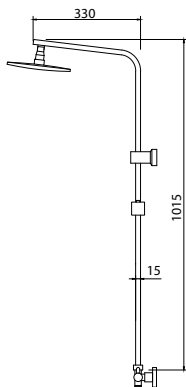

VIKY C6030

229,00 €

Cod. 5206836571409

Colonna doccia fissa

Soffione doccia 20x20cm INOX
Doccetta
Supporto doccetta regolabile
Flessibile INOX 150cm

Fixed column shower

Shower head 20x20cm INOX
Hand shower
Adjustable shower holder
Flexible INOX 150cm

Colonne de douche fixe

Douche de tête 20x20cm INOX
Douchette à main
Support de douche réglable
Flexible INOX 150cm

Κολόνα σταθερού ντους

Κεφαλή ντους 20x20cm INOX
Τηλέφωνο χειρός
Ρυθμιζόμενη βάση τηλεφώνου
Σπιράλ INOX 150cm

Senza rubinetto • Sans mitigeur • Without tap • Χωρίς μπαταρία εντοιχισμού