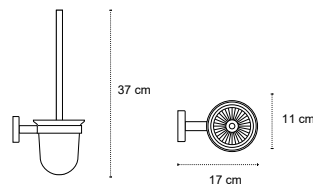

Portarotolo
Porte rouleau
Roll holder
Χαρτοθήκη

170155

| 89,90 €

Cod. 3800201584043