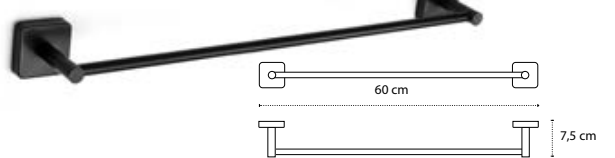

Portasalvietta • Porte serviette • Towel holder • Πετσαστοκρεμάστρα

430355

| 59,90 €

Cod. 3800201584258