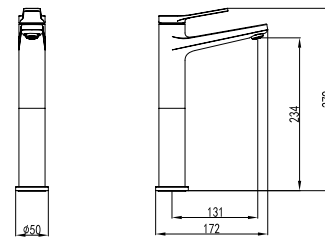

Miscelatore lavabo alto
Cartuccia ceramica
Flessibili collegamento 35cm

Mitigeur lavabo haut
Cartouche céramique
Flexible de raccordement 35cm

Mixer tap high for wash basin
Ceramic cartridge
Flexible connectors 35cm

Μπαταρία νιπτήρος ψηλή
Μηχανισμός κεραμικών δίσκων
Σπιράλ σύνδεσης 35cm