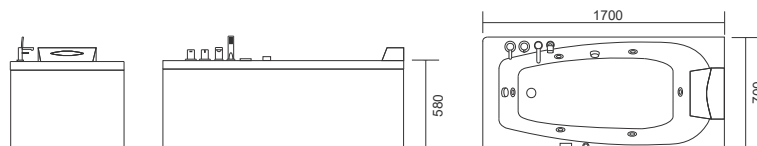

1700x700x580 (214L)

235