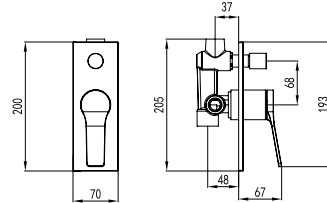

Miscelatore incasso doccia
Cartuccia ceramica

Mitigeur de douche encastré
Cartouche céramique

Built-in mixer tap for bathtub
Ceramic cartridge

Μίκτης εντοιχισμού
Μηχανισμός κεραμικών δίσκων

H13801 NERO INOX - Ø200

Cod. 5206836065687

109,90 €