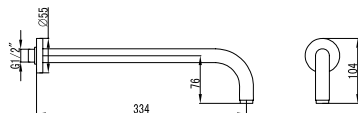

AC00903 BIANCO

Cod. 5206836065748

59,90 €

Braccio doccia tondo
Bras mural tubulaire
Tubular arm
Μηρούντζινος επινικελωμένος βραχίονας