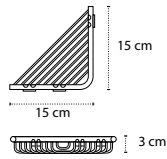

963155

| 39,90 €

Cod. 3800201584340

Porta spugna • Panier à savon • Corner basket • Γωνιακό καλάθι

963755

| 69,90 €

Cod. 3800201584395