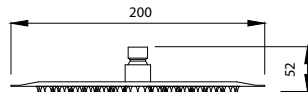

H13801 BIANCO INOX - Ø200

Cod. 5206836065694

109,90 €

Soffione doccia INOX
Douche de tête INOX
Shower head INOX
Κεφαλή ντους INOX