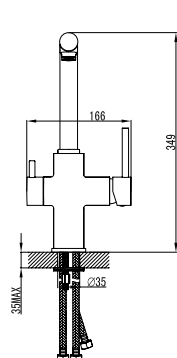

Rubinetto della cucina
Doccetta estraibile
Cartuccia ceramica
Flessibili collegamento 35cm

Kitchen faucet
Douche gigogne
Ceramic cartridge
Flexible connectors 35cm

Robinet de cuisine
Pull out shower
Cartouche céramique
Flexible de raccordement 35cm

Μπαταρία κουζίνας
Αποσπώμενο ντουζάκι
Μηχανισμός κεραμικών δίσκων
Σπιράλ σύνδεσης 35cm

5 anni garanzia
ans garantie
years warranty
χρόνια εγγύηση

SUPERFICIE
SURFACE • ΕΠΙΦΑΝΕΙΑ

Chrome

Cod. 5206836569956

219,90 €

SEDAL
J10250

A-86C