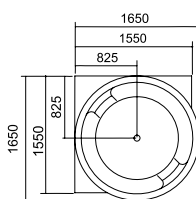

LIBERA K-1218

Cod. 5206836523545

4.999,00 €

Vasca idromassaggio

Vasca idromassaggio molto confortevole, può ospitare 4 adulti. Ha 1 pannello laterale e una base di supporto perimetrale. Ha un design molto particolare con 4 poggiatesta in poliuretano. Sulla vasca è installato un deviatore, due miscelatori per l'acqua calda-fredda, la cascata, la doccia a mano e due comandi pneumatici (comando on/off e comando dell'aria). La vasca è dotata di 6 jumbo jets ed è supportata da una pompa di 1,2HP/900W. Ha 2 anni di garanzia ed è confezionata in una cassa di legno e scatola di cartone.

Hydromassage

Une très belle baignoire d'hydromassage qui peut accueillir facilement 4 personnes. Elle dispose 1 tablier périmétrique et châssis autoportant. Son design est caractérisé par 4 appuis-tête très impressionnants en polyuréthane. Au bord de la baignoire se trouvent un déviateur, les commutateurs chaud-froid, le cascade, la douchette à main detachable et les commandes hydromassage (air control et interrupteur pneumatique marche/arrêt). L'hydromassage dispose d'une pompe 1,2HP/900W, 6 jumbo jets. Recommandé pour positionnement angulaire mais aussi libre. 2 ans de garantie. Elle est emballée dans une boîte en bois et carton.

Hydromassage

Very comfortable hydro massage bathtub which can accommodate 4 adults at the same time. It has 1 side panel and a perimeter support base. It has a very special design with items such as the 4 polyurethane headrests. On the brink of the tub is mounted a heavy duty mixer, two mixers for hot-cold water, the waterfall, the hand shower and two pneumatic controls (control on/off and air control). The bathroom is equipped with 6 jumbo jets and it is supported by a pump of 1,2HP/900W. It is packed in wooden box and carton. 2 year warranty.