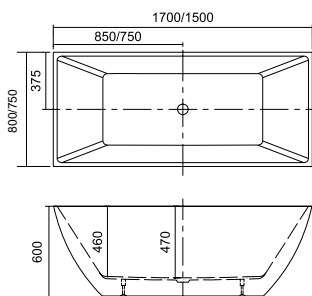

KERES K-1505 170 / KERES K-1505 150

1.999,00 € / 1.899,00 €

Cod. 5206836566146 / Cod. 5206836010663

Vasca da bagno

Vasca acrilica del tipo "sandwich" a posizionamento libero. Internamente ed esternamente rivestita con foglio acrilico di alta qualità con spessore 5mm. Valvola "pop up slim" con piletta (troppo pieno) inclusa. Non è una vasca idromassaggio. Ha 2 anni di garanzia ed è confezionata in cassa di legno e scatola di cartone.

Baignoire

Baignoire acrylique de position libre intérieurement et extérieurement revêtue avec une feuille acrylique 5 mm de haute qualité. Elle dispose d'une bonde pop-up slim avec trop-plein. Ce n'est pas un balnéo hydromassage. 2 ans de garantie. Elle est emballée dans une boîte en bois et carton.

Bathtub

Acrylic freestanding bath, internally and externally coated with high quality acrylic sheet 5mm. It has a pop up valve with slim overflow. The water supply and the sewage are on the floor. It is packed in wooden box and carton. 2 year warranty.

Μπανιέρα

Ακρυλικό μπάνιο ελεύθερης τοποθέτησης κατασκευής τύπου «sandwich» επενδυμένο εσωτερικά και εξωτερικά με υψηλής ποιότητας ακρυλικό φύλλο 5mm. Φέρει βαλβίδα pop up με υπερκείμεση slim. Παροχές ύδρευσης και αποχέτευσης στο δάπεδο. Παραδίδεται συσκευασμένο σε ξυλοκιβώτιο και καρτοκιβώτιο. 2 χρόνια εγγύηση.