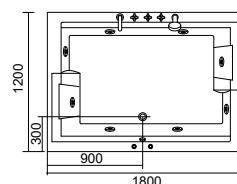

**ELIZA K-1213**

3.999,00 €

Cod. 5206836523538

**Vasca idromassaggio**

Vasca idromassaggio molto confortevole, può ospitare due adulti. Ha 1 pannello laterale e una base di supporto perimetrale. Ha un design molto particolare con due poggiatesta in poliuretano. Sulla vasca è installato un deviatore, due miscelatori per l'acqua calda-fredda, la cascata, la doccia a mano e due comandi pneumatici (comando on/off e comando dell'aria). La vasca è dotata di sei jumbo jets ed è supportata da una pompa di 1HP/750W. Si consiglia per un posizionamento angolare o libero. Ha 2 anni di garanzia ed è confezionata in una cassa di legno e scatola di cartone.