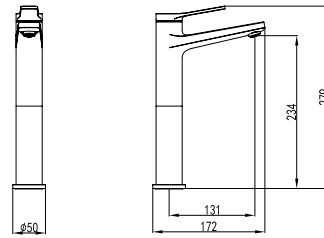

**Mixer tap for bidet**  
Ceramic cartridge  
Flexible connectors 35cm

**Μπαταρία μινιτέ**  
Μηχανισμός κεραμικών δίσκων  
Σπιράλ σύνδεσης 35cm

**WNW168B73C**

Cod. 5206836040424

199,00 €

**Miscelatore lavabo alto**