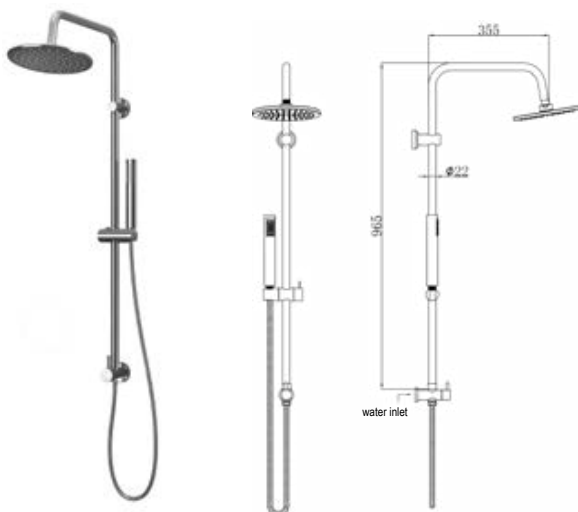

LUCY C6326B

Cod. 5206836010557

169,00 €

Colonna doccia fissa
Soffione doccia Ø200 ABS
Doccetta
Supporto doccetta regolabile
Flessibile INOX 150cm

Colonne de douche fixe
Douche de tête Ø200 ABS
Douchette à main
Support de douche réglable
Flexible INOX 150cm

Fixed column shower
Shower head Ø200 ABS
Hand shower
Adjustable shower holder
Flexible INOX 150cm

Κολόνα σταθερού ντους - INOX
Κεφαλή ντους Ø200 ABS
Τηλέφωνο χειρός
Ρυθμιζόμενη βάση τηλεφώνου
Σπιράλ INOX 150cm

Senza rubinetto • Sans mitigeur • Without tap • Χωρίς μπαταρία εντοιχισμού