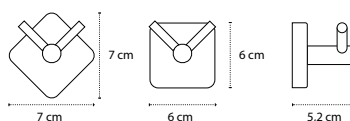

Cod. 3800201584074

Appendino doppio • Double crochet • Double hook • Άγκιστρο διπλό

121155

| 39,90 €

Cod. 3800201583831

Appendino • Crochet • Hook • Άγκιστρο

422055

| 62,90 €