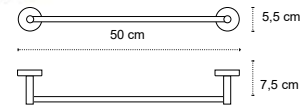

Dispenser
Distributeur de savon
Dispenser
Δοχείο υγρού σαπουνιού

1250 | 52,90 €

Cod. 3800201580267

Portasalvietta • Porte serviette • Towel holder • Πετσοτοκρεμάστρα

1260 | 59,90 €

Cod. 3800201580274