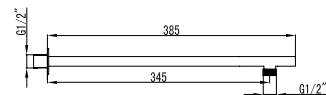

9Q

Cod. 5206836101378

79,00 €

Braccio doccia a muro • Bras de douche mural • Wall spout brass • Επιτοίχιο μπράτσο