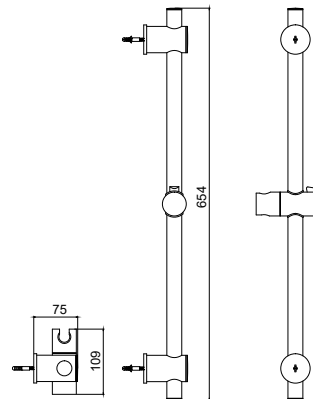

KR-S211

Cod. 5206836014142

84,00 €

Asta doccia rotante in ottone con base per doccia regolabile

Barre de douche en laiton rotative avec base pour douchette réglable

Rotating brass shower bar with adjustable phone base

Μπρούντζινη κολόνα βαρέως τύπου περιστρεφόμενη με ρυθμιζόμενη βάση τηλεφώνου