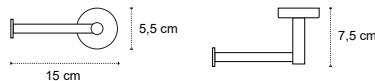

18555

| 49,90 €

Cod. 3800201583954

**Portabicchiere**  
Porte brosse à dents  
Tumbler holder  
Ποτηροθήκη

140155

| 49,90 €

Cod. 3800201584005

**Portarotolo**  
Porte rouleau  
Roll holder  
Χαρτοθήκη