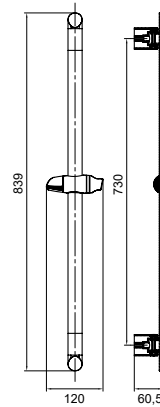

D10110

Cod. 5206836101835

75,00 €

Asta doccia rotante in ottone con base per doccia regolabile

Barre de douche en laiton rotative avec base pour douchette réglable

Rotating brass shower bar with adjustable phone base

Μπρούντζινη κολόνα βαρέως τύπου περιστρεφόμενη με ρυθμιζόμενη βάση τηλεφώνου