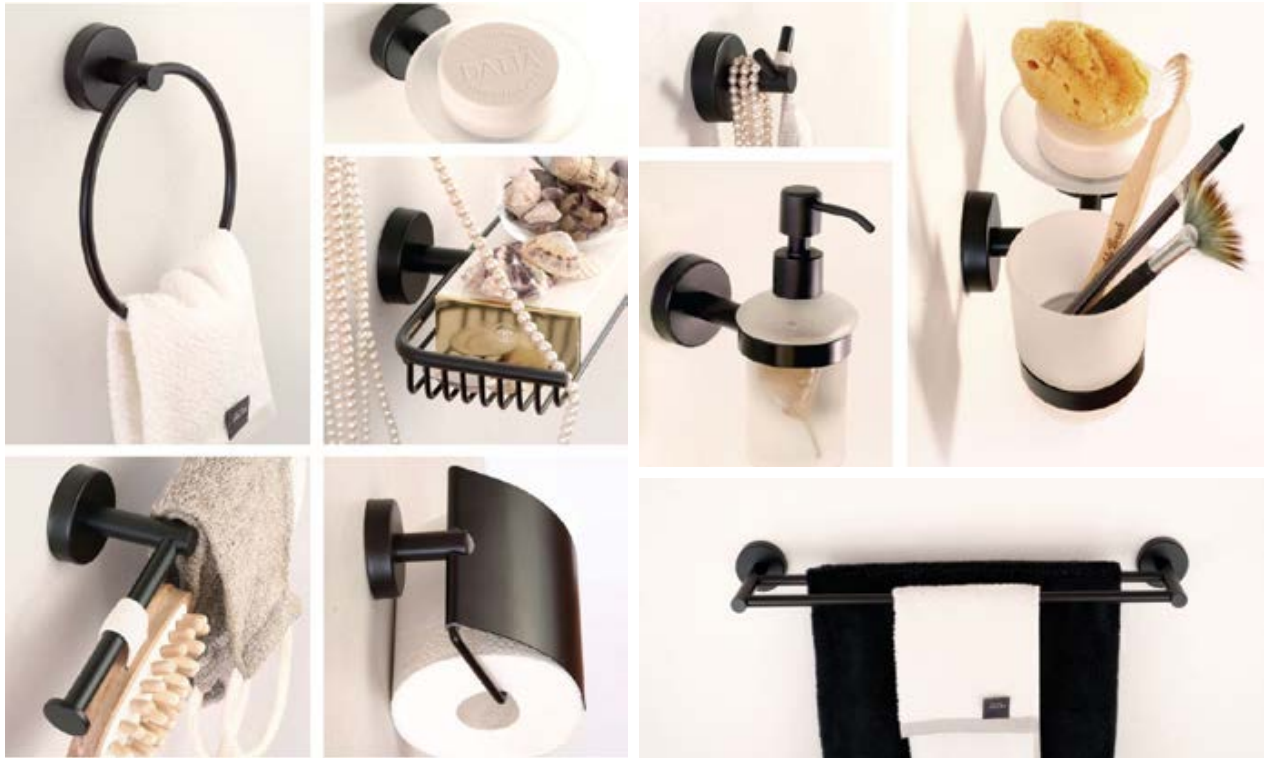

UNO NERO OPACO

INOX 304 & 18/10

Acciaio inossidabile marca 304 AISI 18/10 – solidi e robusti, creati per servire per sempre. 100% di materiale solido con una perfetta finitura a specchio SENZA copertura galvanizzata. Acquisti ciò che vedi!

Acier inoxydable 304 AISI 18/10 – solides et massifs, conçus pour servir éternellement. 100% de matière solide avec une finition miroir parfaite SANS revêtement galvanique. Ce que vu vois est ce que tu achètes!

Stainless steel 304 AISI 18/10 – solid and massive, made to last forever. 100% solid material with a perfect mirror finish and NO galvanic coating. What you see is what you get!

Ανοξείδωτος κάλυβας 304 AISI 18/10 - προϊόντα συμπαγή και στέρεα, φτιαγμένα για παντοτινή χρήση. 100% στέρεο υλικό με τέλειο φινιρίσμα καθρέφτη ΧΩΡΙΣ γαλβανική επίστρωση. Αυτό που βλέπεις, αυτό αγοράζεις!

Installazione con adesivo 3M VHB o con viti
Installation avec adhésif 3M VHB ou avec des vis
Installation with adhesive tape 3M VHB or screws
Τοποθέτηση με ταινία 3M VHB ή με βίδες

120255

| 29,90 €

Cod. 3800201583800

Appendino doppio • Double crochet • Double hook • Άγκιστρο διπλό

121155

| 39,90 €

Cod. 3800201583831

Appendino • Crochet • Hook • Άγκιστρο