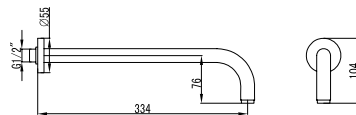

Braccio doccia tondo
Bras mural tubulaire
Tubular arm
Μηρούντζινος επινικελωμένος βραχίονας

AC05003 NERO

Cod. 5206836065786

49,90 €