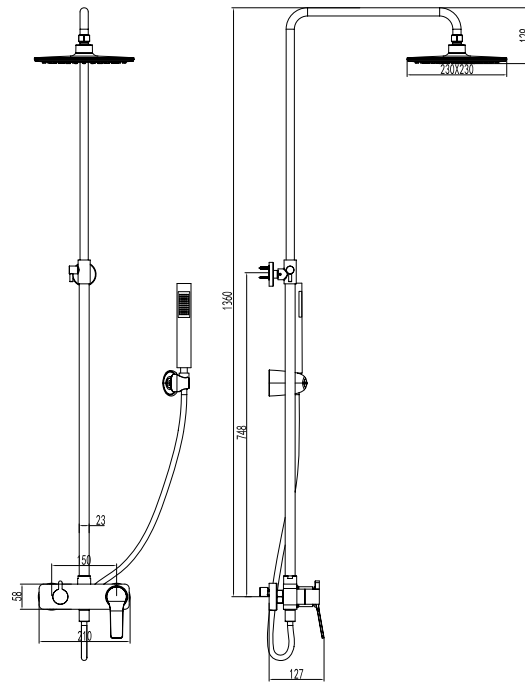

WNW33R98PH-R

Cod. 5206836069395

599,00 €

Miscelatore doccia fissa
Cartuccia ceramica
Colonna telescopica ottone
Soffione doccia ABS Ø200
Doccetta
Flessibile INOX 150cm

Mitigeur de douche fixe
Cartouche céramique
Colonne télescopique en laiton
Douche de tête ABS Ø200
Douchette à main
Flexible INOX 150cm

Fixed mixer tap bathtub
Ceramic cartridge
Telescopic column brass
Shower head ABS Ø200
Hand shower
Flexible INOX 150cm

Μπαταρία σταθερού ντους
Μηχανισμός κεραμικών δίσκων
Τηλεσκοπική κολόνα μπρούτζινη
Κεφαλή ντους ABS Ø200
Τηλέφωνο χειρός
Σπιράλι INOX 150cm