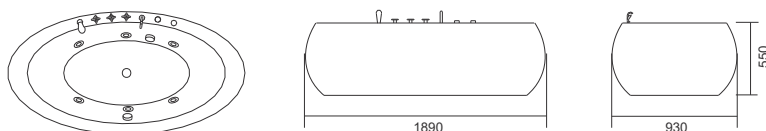

DIANA K-1212

3.799,00 €

Cod. 5206836016153

Idromassaggio

Vasca idromassaggio centro stanza, internamente e esternamente rivestita con un foglio acrilico di alta qualità con spessore 5mm. Ha un set completo di rubinetti, doccia, miscelatore e cascata. La vasca è dotata di 6 jets Ø85. Ha anche controlli pneumatici e valvola automatica. Inoltre è accessoriata con una pompa di 1HP/750W e delle basi antivibranti. Ha 2 anni di garanzia ed è confezionata in cassa di legno e scatola di cartone. (Disponibile dal Maggio 2021)

Hydromassage

Baignoire hydromassage de position libre robuste, intérieurement et extérieurement revêtu avec feuille d'acrylique de haute qualité 5mm. Elle dispose d'un ensemble complet de mélangeur, douche à main, et cascade. La baignoire est équipée de 6 jets Ø85. Elle dispose également contrôle des commandes pneumatiques et bonde automatique. La baignoire dispose d'une pompe 1HP/750W avec des bases anti-vibrations. 2 ans de garantie. Elle est emballée dans une boîte en bois et carton. (Disponibile: Mai 2021)

Hydromassage

Freestanding heavy duty hydro massage bath, internally and externally coated with high quality acrylic sheet 5mm. It has a full set of taps, hand shower, mixer and waterfall. The bathtub is equipped with 6 jets Ø85. It also has pneumatic controls and automatic valve. The bath has a 1HP/750W pump complete with anti-vibration bases. It is packed in wooden box and carton. 2 year warranty. (Available by May 2021)

Μπάνιο υδρομασάζ