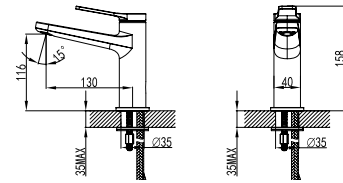

Miscelatore lavabo
Cartuccia ceramica
Flessibili collegamento 35cm

Mitigeur lavabo
Cartouche céramique
Flexible de raccordement 35cm

Mixer tap for wash basin
Ceramic cartridge
Flexible connectors 35cm

Μπαταρία νιπτήρος
Μηχανισμός κεραμικών δίσκων
Σπιράλ σύνδεσης 35cm