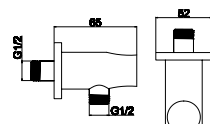

Presà acqua e supporto
Coude de sortie murale de douche avec support
Shower outlet & support
Μηρούντζινη παροχή ντους & βάση στήριξης

FB04716 BIANCO

Cod. 5206836065892

39,90 €