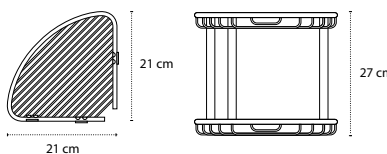

Porta spugna
Panier à savon
Corner basket
Γωνιακό καλάθι

963777 | 119,90 €

Cod. 3800201580045