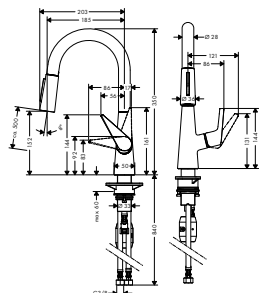

Talis M51 kuchyňská páková baterie 160, vytažovatelná sprška, 2jet

- ComfortZone 160
- rozsah otáčení 110° / 150°
- laminární proud, normální proud
- aretovatelný sprchový proud, zpětné nastavení proudu stisknutím tlačítka
- magnetický držák sprchy MagFit
- hadice spršky s rychlospojkou QuickConnect
- rozměr přívodů: DN15
- maximální průtok při 0,3 MPa: 9 l / min
- keramická kartuše
- způsob připojení: převlečné matky G 3/8
- nastavitelné omezení teploty
- vestavěný zpětný ventil
- vhodné pro průtokový ohřivač

chrom
vzhled nerez

72815000
72815800

398,50
517,90