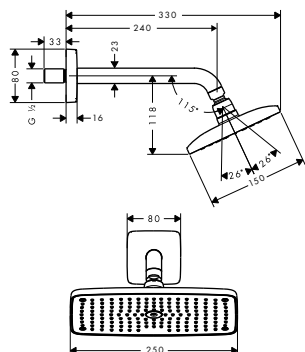

Raindance E horní sprcha 240

chrom

27370000

645,30

1jet se sprchovým ramenem

- obsahuje: horní sprcha, sprchové rameno
- velikost sprchové hlavice: 250 x 150 mm
- druh proudu: RainAir
- kulový kloub: nastavitelný úhel horní sprchy
- materiál disku vodních paprsků: kov
- délka sprchového ramena 240 mm
- maximální průtok při 0,3 MPa: 17,6 l / min
- průtokové množství proudu RainAir (při 0,3 MPa): 17,6 l / min
- min. průtokový tlak: 1,1 bar
- při čištění lze pohledový díl horní sprchy sejmout
- montáž: instalace na stěnu
- závit přívodu G 1/2
- rozměr přívodů: DN15

EcoSmart verze k dispozici:

- **Raindance E** horní sprcha 240 1jet EcoSmart 9 l / min se sprchovým ramenem

chrom

27375000

650,90

Raindance S

Raindance S horní sprcha 300

chrom

27492000

861,40

1jet se sprchovým ramenem
46 cm

- obsahuje: horní sprcha, sprchové rameno
- velikost sprchové hlavice: 300 mm
- druh proudu: RainAir
- kulový kloub: nastavitelný úhel horní sprchy
- materiál disku vodních paprsků: kov
- délka sprchového ramena 460 mm
- maximální průtok při 0,3 MPa: 18 l / min
- průtokové množství proudu RainAir (při 0,3 MPa): 18 l / min
- min. průtokový tlak: 1,5 bar
- při čištění lze pohledový díl horní sprchy sejmout
- montáž: instalace na stěnu
- závit přívodu G 1/2
- rozměr přívodů: DN15

Raindance S horní sprcha 300

chrom

27493000

832,20

1jet se sprchovým ramenem
39 cm