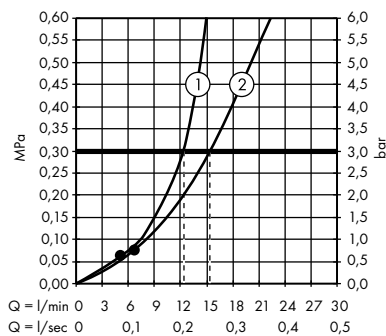

- **Vernis Blend** Showerpipe 200 1jet
s termostatem
 # 26276000, 26276670

1. Horní sprcha
2. Ruční sprcha