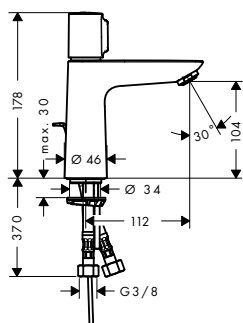

Umyvadlo

Umyvadlová baterie 110 s odtokovou soupravou s táhlem

- obsahuje: Umyvadlová baterie, odtoková souprava
- ComfortZone 110
- výtok 112 mm
- druh proudu: normální proud
- maximální průtok při 0,3 MPa: 5 l / min
- kartuše Select s regulací teploty
- nastavitelné omezení teploty
- vhodné pro průtokový ohřivač
- odtoková souprava s táhlem G 1 1/4
- materiál odtokové soupravy: kov
- způsob připojení: převlečné matky G 3/8
- rozměr přívodů: DN15

Povrch. úprava Obj.č. EUR

chrom 71750000 225,80