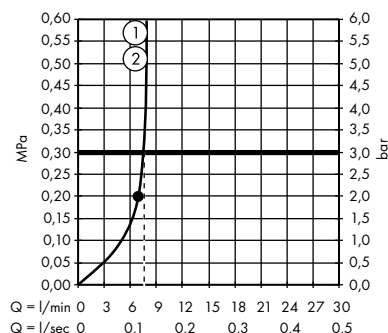

1. Rain
2. RainStream

- **Rainmaker Select** horní sprcha 460 2jet EcoSmart 9 l / min s přívodem od stropu
24014400