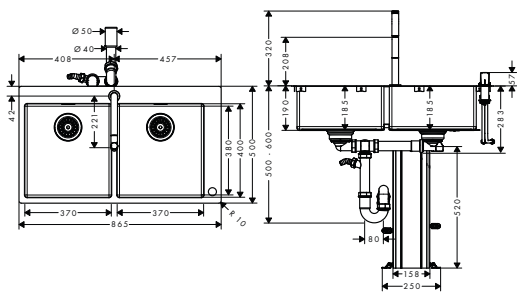

obsah balení:

- dvouotvorová kuchyňská páková baterie 200, vytahovatelná sprška, 2jet, sBox (# 73818XXX)
- D15-10 Ručně ovládaná odtoková a přepadová souprava pro dvoudřez (# 43922800)

volitelné doplňky:

- Kuchyňské prkénko ořech
- Kuchyňské prkénko dub
- Posuvný odkapávač F17
- Multifunkční sítko F14

	40960000	155,30
	40961000	116,60
nerezová ocel	40962800	101,10
matná černá	40963000	25,30