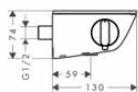

Montáž výrobku zdarma
viz informace iClub – str. 0.0

Ecostat Select sprchový
termostat na stěnu

- 1 spotřebič
- regulace průtoku pro 1 spotřebič
- rozteč středů: 150 mm ± 12 mm
- CoolContact termostat: Zabraňuje zahřívání krytu, takže sprchování je ještě bezpečnější.
- tlačítko Ecostop omezující spotřebu vody na 10 l / min
- maximální průtok při 0,3 MPa: 12 l / min
- průtok přívodem k ruční sprše (při 0,3 MPa): 12 l / min
- termostatická kartuše, keramický ventil 180°
- bezpečnostní pojistka při 40 °C
- nastavitelné omezení teploty
- s izolovaným vedením vody
- zpětný ventil
- s odhlučněním
- polička z bezpečnostního skla
- při montáži na stávající připojení G 3/4 je zapotřebí adaptér # 02026000
- povrchová úprava poličky je při odstínu
  - -000 = zrcadlové sklo, při odstínu
  - -400 = bílé sklo
- způsob připojení: etážky
- minimální provozní tlak: 0,1 MPa
- maximální provozní tlak: 1,0 MPa
- obsahuje filtr nečistot

Povrch. úprava	Obj.č.	EUR
chrom	13161000	460,50
bílá/chrom	13161400	460,50

volitelné doplňky:

- Adaptéry etážek G 3/4 pro renovaci	chrom	02026000	37,60

Termostatické baterie, ventily