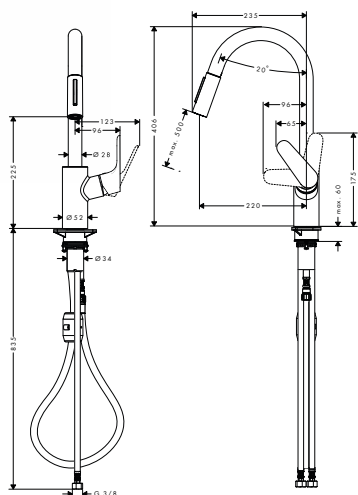

Focus M41

Focus M41 kuchyňská páková baterie 240, vytažovatelná sprška, 2jet

- ComfortZone 240
- rozsah otáčení 110° / 150°
- laminární proud, sprchový proud
- sprchový proud aretovatelný, přepínání proudu stiskem tlačítka a automatické zpětné přepnutí proudu při zavření armatury
- magnetický držák sprchy MagFit
- hadice spršky s rychlospojku QuickConnect
- rozměr přívodů: DN15
- maximální průtok při 0,3 MPa: 10 l / min
- keramická kartuše
- způsob připojení: převlečné matky G 3/8
- nastavitelné omezení teploty
- vestavěný zpětný ventil
- vhodné pro průtokový ohřivač

alternativní velikosti:

- Focus M41 kuchyňská páková baterie 240, Eco, vytažovatelná sprška, 2jet

Povrch. úprava   Obj.č.   EUR

chrom	31815000	318,10
matná černá	31815670	445,10
vzhled nerezů	31815800	413,60