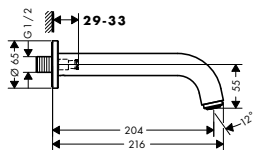

volitelné doplňky:

- Prodloužení základního tělesa iBox universal 25 mm
- Sada montážních lišt pro iBox universal
- Redukční spojka pro iBox universal

	01800180	150,90

	01850180	208,00

	13595000	58,80
	96615000	41,70
	97759000	12,80

NOVÉ