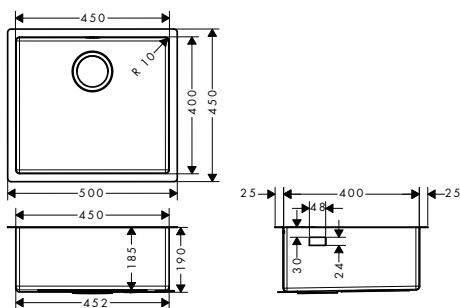

S719-U450 dřez pod desku 450

nerezová ocel 43426800 565,00

- Rozměr výřezu: 448 x 398 mm
- materiál: nerezová ocel
- počet dřezů: jednodřez
- spodní skříňka: 60 cm
- způsob instalace: spodní montáž, umístění na povrch nebo do roviny s povrchem (nevyčnívající)
- umístění přepadu: ve dřezu na boku vpravo
- rohový rádius: 10 mm
- hloubka dřezu: 190 mm
- odpadová souprava není součástí výrobku - prosíme objednejte z volitelných doplňků vhodnou soupravu

k instalaci nutné (vyberte položku):

- D14-10 Ručně ovládaná odtoková a přepadová souprava pro jednodřez nerezová ocel 43921800 31,30
- D14-11 Automatická odtoková a přepadová souprava pro jednodřez nerezová ocel 43931800 54,80

volitelné doplňky:

- Kuchyňské prkénko ořech 40960000 155,30
- Kuchyňské prkénko dub 40961000 116,60
- Posuvný odkapávač F17 nerezová ocel 40962800 101,10
- Multifunkční sítko F14 matná černá 40963000 25,30