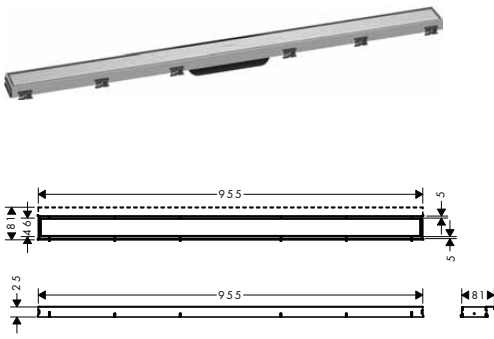

NOVÉ

RainDrain Match vrchní sada sprchového řlabu 1000 s výřkově stavitelným řámem

- obsahuje: designový kryt, výřkově stavitelný řám, Dryphon
- snadno řistitelný povrch
- snadné výřkové nastavení díky řámu pro vyrovnání dlařdic (7 - 18 mm)
- až 60 l / min výkon odtoku
- způsob použití: novostavba, renovace
- tlouřka dlařdic: až 18 mm
- vhodné pro všechny typy dlařby
- krycí panel lze snadno odstranit nástrojem pro zvednutí krycího panelu
- typ pachového uzávěru: mechanický
- způsob montáže: ke stěně, do podlahy
- montáž ke stěně je možná
- hloubka prohlubně pro dlařbu: 12 mm
- druh materiálu krytu: nerezová ocel 304 (1.4301)
- vhodné pro primární a sekundární odvodnění
- řířka řámu: 62 mm
- řířka mřířky: 46 mm
- vhodné pro Rainmaker Select produkty pro skleněný povrch (-450 a -610)

Povrch. úprava	Obj.ř.	EUR
chrom	56041000	369,70
bílá	56041450	555,10
řerná	56041610	555,10
matná řerná	56041670	518,00
matná bílá	56041700	518,00
kartáčovaná	56041800	229,60
nerezová ocel