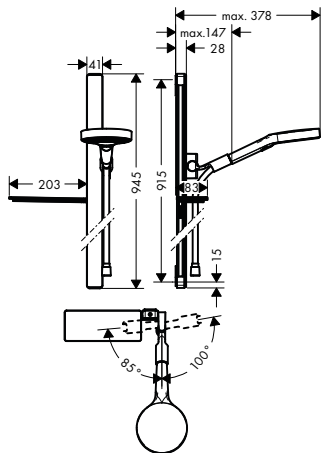

Rainfinity sprchové sady

Povrch. úprava Obj.č.

EUR

Rainfinity sprchová sada 130 3jet s tyčí 90 cm a poličkou na mýdlo

chrom

27671000

435,90

- obsahuje: ruční sprcha, sprchová tyč, odkládací polička, sprchová hadice, jezdec
- velikost sprchové hlavice: 130 mm
- druh proudu: PowderRain, Intense PowderRain, MonoRain
- pohodlné přepínání tlačítkem Select
- polička z bezpečnostního skla
- úhel sklonu měnitelný o 90°, jezdec je možno natočit vlevo a vpravo, nahoru a dolů
- maximální průtok při 0,3 MPa: 14 l / min
- min. průtokový tlak: 0,1 MPa
- otočný spoj zabraňuje zapletení hadice
- upevnění na stěnu: upevnění šrouby
- stěnové opěrky z bezpečnostního skla
- typ sprchové nástěnné tyče: mělký hliníkový profil s okrajem z bezpečnostního skla
- 41 mm šířka tyče
- profil tyče: hranatý
- povrchová úprava: chrom

obsah balení:

- **Rainfinity** ruční sprcha 130 3jet (# 26864000)
- **Isiflex** sprchová hadice 160 cm (# 28276000)
- **Casetta** polička na mýdlo E (# 26511000)

varianty velikosti k dispozici:

- **Rainfinity** sprchová sada 130 3jet s tyčí 150 cm a poličkou na mýdlo

chrom

27673000

562,10

EcoSmart verze k dispozici:

- **Rainfinity** sprchová sada 130 3jet EcoSmart s tyčí 90 cm a poličkou na mýdlo

chrom

27672000

435,90