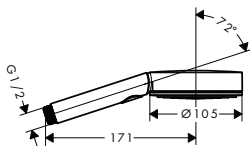

NOVÉ

reddot winner 2021

Pulsify Select S ruční sprcha 105 3jet Relaxation

- velikost sprchové hlavice: 105 mm
- druh proudu: PowderRain, IntenseRain, masážní proud
- pohodlné přepínání tlačítkem Select
- povrchová úprava disku vodních paprsků: grafitově černá
- maximální průtok při 0,3 MPa: 11,4 l / min
- min. průtokový tlak: 0,1 MPa
- s vnitřním vedením vody
- závit přívodu G 1/2
- rozměr přívodů: DN15