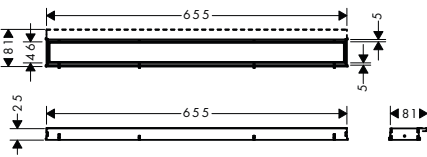

k instalaci nutné (vyberte položku):

- **uBox universal** úplná sada pro standardní instalaci - 600 pro vrchní sady sprchových žlabů
- **uBox universal** úplná sada pro plochou instalaci - 600 pro vrchní sady sprchových žlabů

56022180	434,70
56016180	434,70

NOVÉ