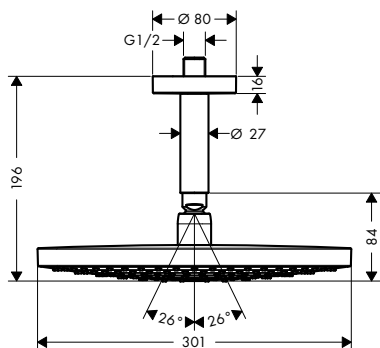

Raindance Select S

Raindance Select S horní sprcha 300 2jet s přívodem od stropu

- obsahuje: horní sprcha, přívod od stropu
- velikost sprchové hlavičky: 301 mm
- druh proudu: Rain, RainAir
- přepínání tlačítkem Select na horní sprše
- kulový kloub: nastavitelný úhel horní sprchy
- materiál disku vodních paprsků: kov
- povrch sprchového dílu ve dvou variantách: chrom nebo bílá
- mosazný přívod od stropu
- délka přívodu od stropu: 100 mm
- maximální průtok při 0,3 MPa: 17 l / min
- průtokové množství proudu Rain (při 0,3 MPa): 17 l / min
- průtokové množství proudu RainAir (při 0,3 MPa): 17 l / min
- min. průtokový tlak: 1,5 bar
- při čištění lze pohledový díl horní sprchy sejmout
- montáž: na strop
- závit přívodu G 1/2
- rozměr přívodů: DN15
- nevhodné pro průtokový ohřivač

Povrch. úprava Obj.č.

EUR

chrom	27337000	622,50
bílá/chrom	27337400	622,50

Horní sprchy