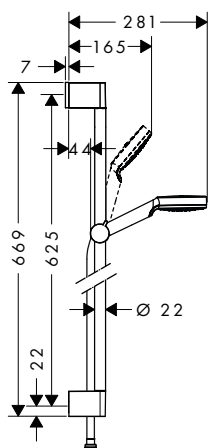

Crometta sprchová sada 1jet se sprchovou tyčí 65 cm

bílá/chrom 26533400 57,50

- obsahuje: ruční sprcha, sprchová tyč, sprchová hadice, jezdec
- velikost sprchové hlavice: 100 mm
- druh proudu: Rain
- držák sprchy s možností nastavení úhlu sklonu o 45°
- maximální průtok při 0,3 MPa: 14 l / min
- min. průtokový tlak: 0,1 MPa
- otočný spoj zabraňuje zapletení hadice
- upevnění na stěnu: upevnění šrouby
- opěrky na stěnu z plastu
- průměr tyče: 22 mm
- profil tyče: kulatý

obsah balení:

- **Crometta** ruční sprcha 1jet (# 26331400)
- **Unica** sprchová tyč Croma 65 cm (# 26505000)
- **Isiflex** sprchová hadice 160 cm (# 28276000)

varianty velikosti k dispozici:

- **Crometta** sprchová sada 1jet se sprchovou tyčí 90 cm bílá/chrom 26537400 64,40

EcoSmart verze k dispozici:

- **Crometta** sprchová sada 1jet EcoSmart 9 l / min se sprchovou tyčí 65 cm bílá/chrom 26535400 60,20

- **Crometta** sprchová sada 1jet Green 6 l / min se sprchovou tyčí 65 cm bílá/chrom 26554400 60,20

volitelné doplňky:

- Podložka pro vyrovnání obkladů chrom 97450000 10,20