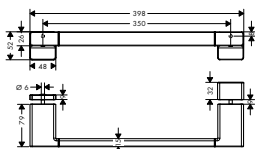

Kruh na ručník

- instalace na stěnu
- materiál: kov
- otočné
- s materiálem pro montáž
- skryté upevnění
- rozteč vrtání: 26 mm
- průměr vrtaných otvorů: 6 mm

Povrch. úprava	Obj.č.	EUR
chrom	41754000	36,80
kartáčovaný bronz	41754140	55,30
kartáčovaný černý	41754340	58,90
chrom		
matná černá	41754670	51,60
matná bílá	41754700	51,60
leštěný vzhled zlata	41754990	55,30

NOVÉ