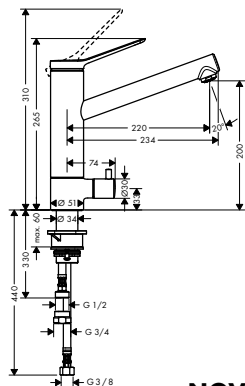

NOVÉ

NOVÉ

Zesis M33 páková kuchyňská baterie 160, uzavírací ventil pro spotřebič, 1jet

chrom

74808000

256,50

- ComfortZone 200
- rozsah otáčení nastavitelný do 2 rozmezí 60° nebo 110°
- normální proud
- s uzavíracím ventilem pro spotřebič
- rozměr přívodů: DN15
- maximální průtok při 0,3 MPa: 11,4 l / min
- keramická kartuše
- způsob připojení: převlečné matky G 3/8
- nastavitelné omezení teploty
- vhodné pro průtokový ohřívač

alternativní velikosti:

- **Zesis M33** páková kuchyňská baterie 160, uzavírací ventil pro spotřebič, CoolStart, 1jet

chrom

74807000

256,50

NOVÉ