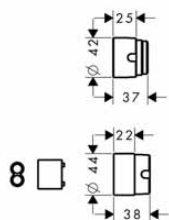

volitelné doplňky:

- Prodlužovací sada 2,5 cm

31971000

131,60

Prodlužovací sada 2,5 cm

31971000

131,60

- délka prodloužení: 25 mm