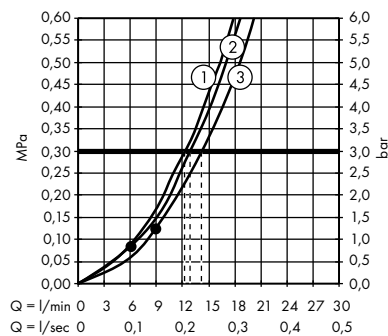

- Croma Select S ruční sprcha Multi
26800400

1. Massage
2. IntenseRain
3. SoftRain