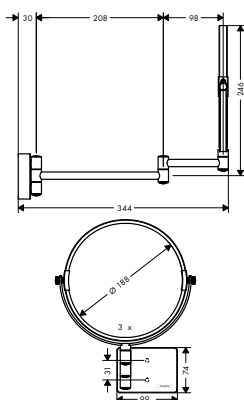

Kosmetické zrcadlo s LED osvětlením

- instalace na stěnu
- pro instalaci je nutné použít přístrojovou krabici
- materiál: zrcadlové sklo
- materiál rámu: kov
- naklápěcí
- otočné
- zvětšení: 3-krát
- s osvětlením
- světelný zdroj: max. 2 W (21 x 0,08 W / LED)
- vstupní napětí: 100 - 240 V AC / 50/60 Hz
- výstupní napětí: 12 V - DC
- stupeň krytí: IP20
- s materiálem pro montáž
- skryté upevnění
- rozteč vrtání: 48 mm
- průměr vrtaných otvorů: 6 mm
- certifikace TÜV

Povrch. úprava	Obj.č.	EUR
chrom	41790000	181,70
kartáčovaný bronz	41790140	272,70
kartáčovaný černý	41790340	290,80
chrom		
matná černá	41790670	254,50
matná bílá	41790700	254,50
leštěný vzhled zlata	41790990	272,70

NOVÉ

Kosmetické zrcadlo

- instalace na stěnu
- materiál: zrcadlové sklo
- materiál rámu: kov
- naklápěcí
- otočné
- zvětšení: 1-krát, 3-krát
- s materiálem pro montáž
- skryté upevnění
- rozteč vrtání: 31 mm
- průměr vrtaných otvorů: 6 mm

chrom	41791000	89,10
kartáčovaný bronz	41791140	186,20
kartáčovaný černý	41791340	198,50
chrom		
matná černá	41791670	124,80
matná bílá	41791700	124,80
leštěný vzhled zlata	41791990	186,20