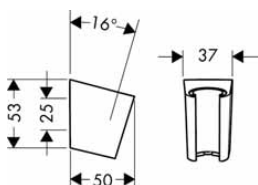

Sprchový držák Porter S

- pevná poloha
- pro hadice s kónickou matkou
- plast

chrom	28331000	29,60
kartáčovaný bronz	28331140	44,50
kartáčovaný černý	28331340	44,50
chrom		
matná černá	28331670	41,50
matná bílá	28331700	41,50
vzhled nerezové oceli	28331800	44,50
leštěný vzhled zlata	28331990	44,50