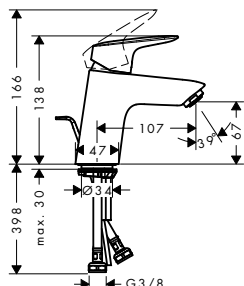

CoolStart - Logis

Páková umyvadlová baterie 70 CoolStart s odtokovou soupravou s táhlem

- obsahuje: páková umyvadlová baterie, odtoková souprava
- ComfortZone 70
- výtok 107 mm
- druh proudu: normální proud
- maximální průtok při 0,3 MPa: 5 l / min
- keramická kartuše
- nastavitelné omezení teploty
- vhodné pro průtokový ohříváč
- odtoková souprava s táhlem G 1 1/4
- materiál odtokové soupravy: syntetika
- způsob připojení: převlečné matky G 3/8
- rozměr přívodů: DN15
- studená voda v poloze uprostřed

chrom	71072000	95,50

alternativní velikosti:

- Páková umyvadlová baterie 70 CoolStart bez odtokové soupravy

chrom	71073000	88,70