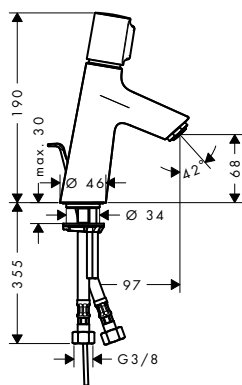

Umyvadlo

Umyvadlová baterie 80
s odtokovou soupravou s táhlem

- obsahuje: Umyvadlová baterie, odtoková souprava
- ComfortZone 80
- výtok 97 mm
- druh proudu: normální proud
- maximální průtok při 0,3 MPa: 5 l / min
- kartuše Select s regulací teploty
- nastavitelné omezení teploty
- vhodné pro průtokový ohřivač
- odtoková souprava s táhlem G 1 1/4
- materiál odtokové soupravy: kov
- způsob připojení: převlečné matky G 3/8
- rozměr přívodů: DN15

alternativní velikosti:

- Umyvadlová baterie 80 bez odtokové soupravy

Povrch. úprava **Obj.č.** **EUR**

chrom 72040000 225,80