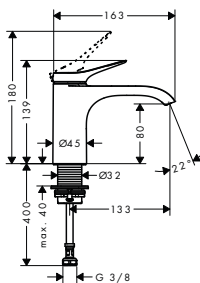

alternativní velikosti:

- Páková umyvadlová baterie 250 pro umyvadlové mísy, bez odtokové soupravy

chrom	75042000	287,90
matná černá	75042670	403,00
matná bílá	75042700	403,00

NOVÉ