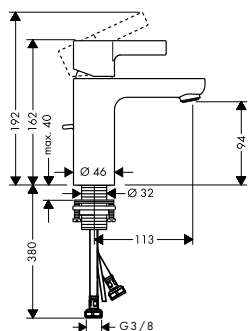

Umyvadlo

Páková umyvadlová baterie 100 s odtokovou soupravou s táhlem

- obsahuje: páková umyvadlová baterie, odtoková souprava
- ComfortZone 100
- výtok 113 mm
- druh proudu: normální proud
- maximální průtok při 0,3 MPa: 5 l / min
- keramická kartuše
- nastavitelné omezení teploty
- vhodné pro průtokový ohřivač
- odtoková souprava s táhlem G 1¼
- materiál odtokové soupravy: kov
- způsob připojení: převlečné matky G ¾
- rozměr přívodů: DN15

Povrch. úprava **Obj.č.** **EUR**

chrom 31060000 329,40

alternativní velikosti:

- Páková umyvadlová baterie bez odtokové soupravy	chrom	31068000	314,10
- Páková umyvadlová baterie 100 LowFlow bez odtokové soupravy	chrom	31015000	305,30
- Páková umyvadlová baterie 100 LowFlow 3,5 l / min s odtokovou soupravou s táhlem	chrom	31063000	317,50
- Páková umyvadlová baterie 100 LowFlow 2 l / min s odtokovou soupravou	chrom	31016000	319,90