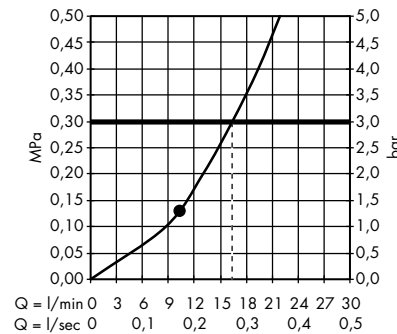

- **Raindance E** horní sprcha 360 ljet se sprchovým ramenem 240 mm
27371000