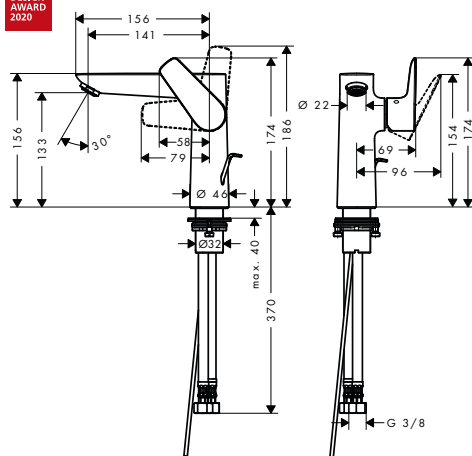

Páková umyvadlová baterie 150 s odtokovou soupravou s táhlem

- obsahuje: páková umyvadlová baterie, odtoková souprava
- ComfortZone 150
- výtok 141 mm
- druh proudu: normální proud
- maximální průtok při 0,3 MPa: 5 l / min
- keramická kartuše
- nastavitelné omezení teploty
- vhodné pro průtokový ohřeváč
- odtoková souprava s táhlem G 1 1/4
- materiál odtokové soupravy: kov
- způsob připojení: převlečné matky G 3/8
- rozměr přívodů: DN15

alternativní velikosti:

- Páková umyvadlová baterie 150 bez odtokové soupravy

Povrch. úprava	Obj.č.	EUR
chrom	71754000	256,10
kartáčovaný bronz	71754140	383,80
kartáčovaný černý	71754340	383,80
chrom		
matná černá	71754670	358,30
matná bílá	71754700	358,30
leštěný vzhled zlata	71754990	383,80

chrom	71755000	247,30