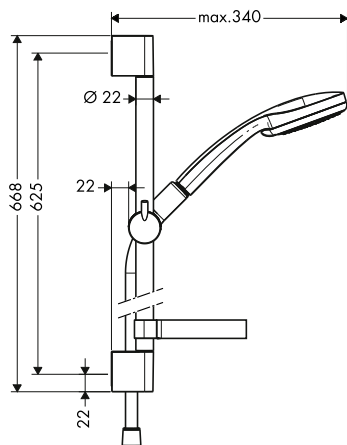

10,20

Croma 100 sprchová sada
Multi se sprchovou tyčí 65 cm
a miskou na mýdlo

- obsahuje: ruční sprcha, sprchová tyč, sprchová hadice, jezdec, miska na mýdlo
- velikost sprchové hlavice: 100 mm
- druh proudu: Rain, MonoRain, masážní proud
- přepínání druhů proudů otočením disku vodních paprsků
- úhel sklonu měnitelný o 90°, jezdec je možno natočit vlevo a vpravo, nahoru a dolů
- maximální průtok při 0,3 MPa: 19 l / min
- min. průtokový tlak: 0,1 MPa
- otočný spoj zabraňuje zaplétání hadice
- opěrky na stěnu z plastu
- délka tyče: 668 mm
- průměr tyče: 22 mm
- profil tyče: kulatý