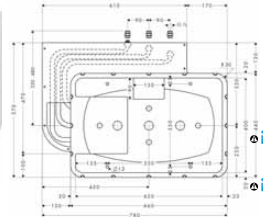

Montáž výrobku zdarma
viz informace iClub - str. 0.0