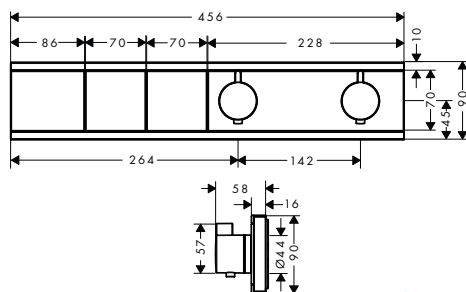

RainSelect termostat pro podomítkovou instalaci pro 2 spotřebiče

chrom

15380000

1.412,70

kartáčovaný bronz

15380140

2.118,90

kartáčovaný černý

15380340

2.118,90

chrom

matná černá

15380670

1.836,30

matná bílá

15380700

1.836,30

leštěný vzhled zlata

15380990

2.118,90

- regulace průtoku vody až o 50% a zabudovaná funkce uzavírání
- 2 spotřebiče
- pohodlné zapnutí a vypnutí 2 spotřebičů tlačítkem Select
- současné použití více spotřebičů
- maximální průtok při 0,3 MPa: 19,6 l / min
- termostatická kartuše, vody, zabudovaná funkce uzavírání, ventil Select Start/Stop pro ovládnání spotřebičů
- bezpečnostní pojistka při 40°C
- nastavitelné omezení teploty
- zpětný ventil
- způsob připojení: základní těleso
- minimální provozní tlak: 0,1 MPa
- maximální provozní tlak: 1,0 MPa
- termostat je dodáván s tlačítky ruční sprcha a proud PowderRain

k instalaci nutné:

- **RainSelect** základní těleso pro 2 spotřebiče

15310180

770,90