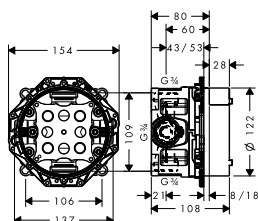

alternativní velikosti:

- Základní těleso iBox universal s uzavírací jednotkou 01850180 208,00

volitelné doplňky:

- Prodloužení základního tělesa iBox universal 25 mm 13595000 58,80
 - Sada montážních lišt pro iBox universal 96615000 41,70
 - Redukční spojka pro iBox universal 97759000 12,80