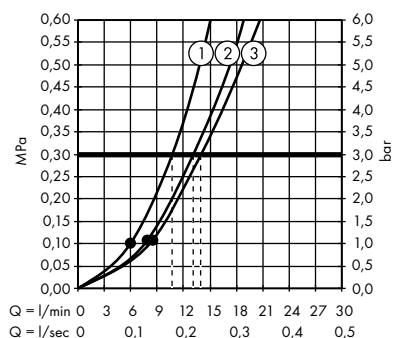

Ruční sprchy

- **Rainfinity** ruční sprcha 130 3jet
26864000, 26864140, 26864340, 26864670, 26864700, 26864990

1. Mono
2. Intense PowderRain
3. PowderRain

- **Rainfinity** ruční sprcha 130 3jet EcoSmart
26865000, 26865140, 26865340, 26865670, 26865700, 26865990