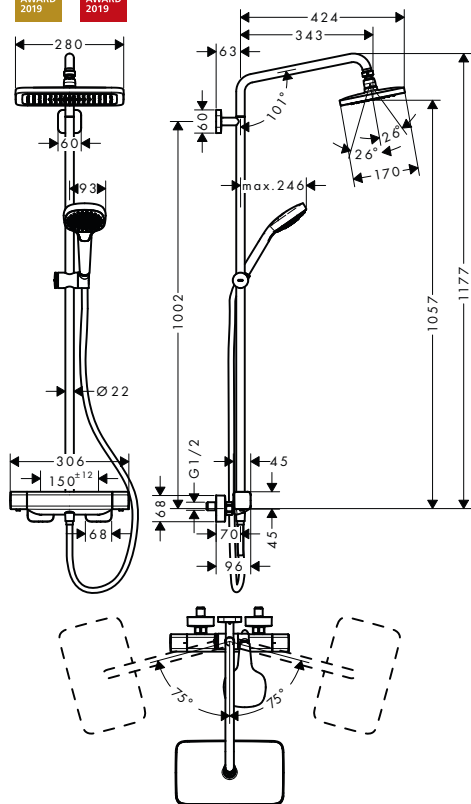

Croma E Showerpipe 280 1jet se sprchovým termostatem

chrom

27630000

885,50

- obsahuje: horní sprcha, ruční sprcha, sprchový termostát, sprchová hadice, jezdec, sprchová tyč
- horní sprcha Croma E 280 1jet
- velikost sprchové hlavice horní sprchy: 280 x 170 mm
- druh proudu horní sprchy: RainAir
- kulový kloub: nastavitelný úhel horní sprchy
- povrch sprchového modulu: chrom
- druh proudu ruční sprchy: masážní proud, IntenseRain, SoftRain
- maximální průtok při 0,3 MPa: 15 l / min
- průtok přívodem k ruční sprše (při 0,3 MPa): 7,8 l / min
- min. průtokový tlak: 1,7 bar
- provozní tlak vody: min. 1,7 baru/ max. 10 barů
- trubka se dá výškově zkrátit
- průměr tyče: 22 mm
- výškově nastavitelný držák ruční sprchy s jezdcem Push s aretací tlačítkem
- délka sprchového ramena horní sprchy: 340 mm
- otočné sprchové rameno
- CoolContact termostát: Zabraňuje zahřívání krytu, takže sprchování je ještě bezpečnější.
- termostát Ecostat E
- bezpečnostní pojistka při 40 °C
- vhodné pro průtokový ohřevač s výkonem
- způsob montáže: instalace na stěnu
- závit přívodu G 1/2
- rozteč středů 150 mm ± 12 mm