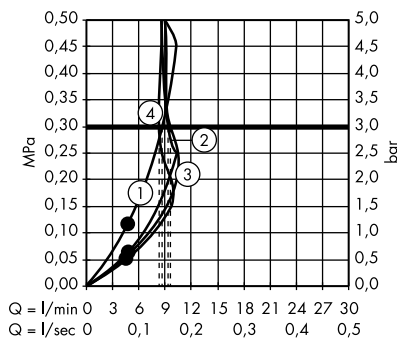

1. Massage
2. Shampoo
3. Normal
4. Rain

- **Croma 100** horní sprcha Vario EcoSmart
9 l / min
28462000

1. Massage
2. Shampoo
3. Normal
4. Rain

- **Crometta E** horní sprcha 240 ljet
26726000