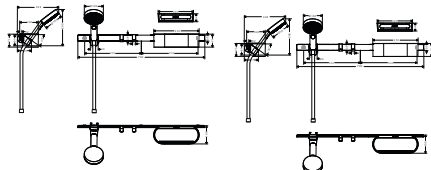

NOVÉ

NOVÉ

NOVÉ
NOVÉ

NOVÉ
NOVÉ
NOVÉ

Sada: ruční sprcha 105 3jet Activation EcoSmart, nástěnná tyč 70 cm a sada pro odkládání

- obsahuje: ruční sprcha, sprchová hadice, nástěnná tyč, polička, jednoduchý háček, držák ruční sprchy, sěrka
- velikost sprchové hlavice ruční sprchy: 105 mm
- druh proudu ruční sprchy: proudu PowderRain, IntenseRain, MonoRain
- pohodlné přepínání tlačítkem Select
- maximální průtok při 0,3 MPa: 8,5 l / min
- montáž: instalace na stěnu

obsah balení:

- Ruční sprcha 105 3jet Activation EcoSmart (# 24101XXX)
- sprchová hadice 160 cm (# 28276XXX)
- Nástěnná tyč 70 cm (# 27904XXX)
- Odkládací polička hluboká (# 27912XXX)
- Háček na ručník široký (# 27914XXX)
- Push jezdec (# 27917XXX)
- Sěrka (# 27916XXX)

matná černá
matná bílá

24291670
24291700

114,30
114,30

NOVÉ