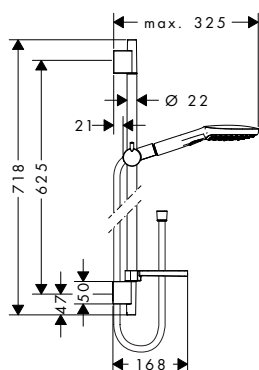

Raindance Select E sprchová sada 120 3jet se sprchovou tyčí 65 cm a miskou na mýdlo

- obsahuje: ruční sprcha, sprchová tyč, sprchová hadice, jezdec, miska na mýdlo
- velikost sprchové hlavice: 120 mm
- druh proudu: Rain, RainAir, Whirl
- pohodlné přepínání tlačítkem Select
- úhel sklonu měnitelný o 90°, jezdec je možno natočit vlevo a vpravo, nahoru a dolů
- maximální průtok při 0,3 MPa: 14,4 l / min
- min. průtokový tlak: 0,1 MPa
- otočný spoj zabraňuje zapletení hadice
- upevnění na stěnu: upevnění šrouby
- opěrky na stěnu z plastu
- průměr tyče: 22 mm
- profil tyče: kulatý

chrom	26620000	224,60
bílá/chrom	26620400	224,60

obsah balení:

- Raindance Select E 120 ruční sprcha 3jet (# 26520XXX)
- Unica S Puro sprchová tyč 65 cm se sprchovou hadicí (# 28632000)
- Casetta miska na mýdlo E (# 26519000)

varianty velikosti k dispozici:

- Raindance Select E 120 sprchová sada 3jet se sprchovou tyčí 90 cm a miskou na mýdlo	chrom	26621000	232,10
	bílá/chrom	26621400	232,10

EcoSmart verze k dispozici:

- Raindance Select E sprchová sada 120 3jet EcoSmart 9 l / min se sprchovou tyčí 65 cm a miskou na mýdlo	chrom	26622000	224,60
	bílá/chrom	26622400	224,60

volitelné doplňky:

- Podložka pro vyrovnání obkladů	chrom	97450000	10,20