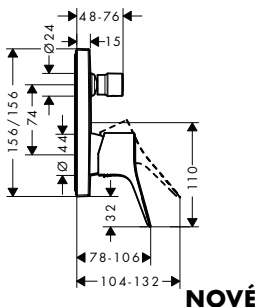

NOVÉ

Páková vanová baterie pod omítku

- způsob připojení: základní těleso
- průtok horním výstupem: 21 l / min
- průtok dolním výstupem: 29 l / min
- minimální provozní tlak: 0,1 MPa
- maximální provozní tlak: 1,0 MPa
- keramická kartuše
- nastavitelné omezení teploty
- automatické zpětné přepínání
- s odhlučněním

chrom	75415000	209,80
matná černá	75415670	293,70
matná bílá	75415700	293,70

alternativní velikosti:

- Páková vanová baterie pod omítku, se zabudovanou bezpečnostní kombinací podle EN1717

chrom	75416000	326,40
matná černá	75416670	456,80
matná bílá	75416700	456,80

k instalaci nutné:

- Základní těleso iBox universal

01800180	150,90

volitelné doplňky:

- Prodlužovací rozeta

chrom	13593000	54,70
matná černá	13593670	76,40
matná bílá	13593700	76,40