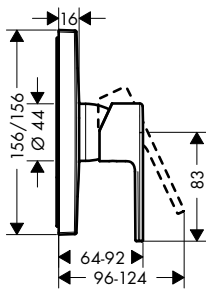

NOVÉ

Páková sprchová baterie pod omítku

- 1 spotřebič
- způsob připojení: základní těleso
- maximální průtok při 0,3 MPa: 29,3 l / min
- keramická kartuše
- minimální provozní tlak: 0,1 MPa
- maximální provozní tlak: 1,0 MPa
- nastavitelné omezení teploty

k instalaci nutné:

- Základní těleso iBox universal

Povrch. úprava	Obj.č.	EUR
chrom	71668000	117,60
matná černá	71668670	164,50

Základní těleso iBox universal

- vhodné pro všechny vrchní sady sprchových a vanových baterií nebo termostatů pod omítku
- závit přívodu Rp 3/4
- rotačně symetrická instalace
- s odhlučněním
- rozměr přívodů: DN20

alternativní velikosti:

- Základní těleso iBox universal s uzavírací jednotkou

volitelné doplňky:

- Prodloužení základního tělesa iBox universal 25 mm
- Sada montážních lišt pro iBox universal
- Redukční spojka pro iBox universal