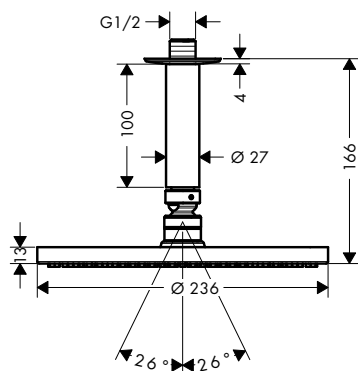

Raindance S horní sprcha 240 1jet PowderRain s přívodem od stropu

chrom

27620000

459,70

- obsahuje: horní sprcha, přívod od stropu
- velikost sprchové hlavice: 240 mm
- druh proudu: PowderRain
- kulový kloub: nastavitelný úhel horní sprchy
- materiál disku vodních paprsků: kov
- délka přívodu od stropu: 100 mm
- maximální průtok při 0,3 MPa: 18 l / min
- průtokové množství proudu PowderRain (při 0,3 MPa): 18 l / min
- min. průtokový tlak: 0,1 MPa
- při čištění lze pohledový díl horní sprchy sejmout
- montáž: na strop
- závit přívodu G 1/2
- rozměr přívodů: DN15

alternativní velikosti:

- **Raindance S** horní sprcha 240 1jet PowderRain se sprchovým ramenem chrom 27607000 498,20
- **Raindance S** horní sprcha 240 1jet PowderRain chrom 27623000 421,30
- **Raindance S** horní sprcha 240 1jet PowderRain matná černá 27623670 592,30
- **Raindance S** horní sprcha 240 1jet PowderRain matná bílá 27623700 592,30