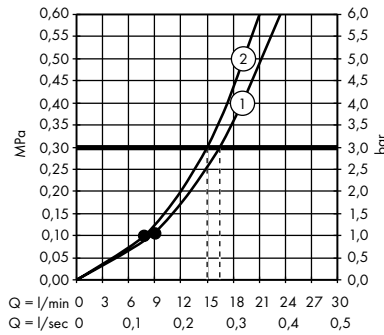

1. Horní sprcha
2. Ruční sprcha

- **Croma Select E** Showerpipe 180 2jet
EcoSmart 9 l / min s termostatem
 # 27257400