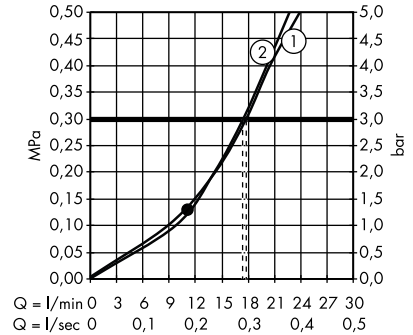

1. Rain
2. RainAir

- **Raindance Select S** horní sprcha 300 2jet
se sprchovým ramenem
 # 27378000, 27378400