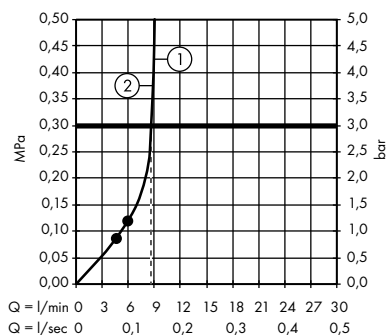

- **Croma Select S** Showerpipe 180 2jet
EcoSmart 9 l / min s termostatem
27254400

1. Horní sprcha
2. Ruční sprcha