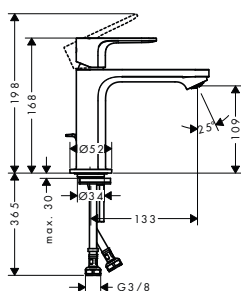

Rebris S páková zmyvadlová baterie 110 s odtokovou soupravou a táhlem

- obsahuje: páková umyvadlová baterie, odtoková souprava
- ComfortZone 110
- výtok: 133 mm
- výška výtoku: 109 mm
- druh proudu: normální proud
- maximální průtok při 0,3 MPa: 5 l / min
- keramická kartuše
- nastavitelné omezení teploty
- vhodné pro průtokový ohřivač
- odtoková souprava s táhlem G 1¼
- materiál odtokové soupravy: syntetika
- způsob připojení: převlečné matky G ¾
- rozměr přívodů: DN15

chrom	72517000	118,10
matná černá	72517670	147,60