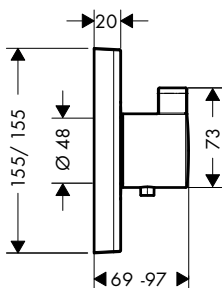

Montáž výrobku zdarma
viz informace iClub - str. 0.0

ShowerSelect termostat HighFlow pod omítku

- maximální průtok při 0,3 MPa: 42 l / min
- průtok horním výstupem: 42 l / min
- průtok dolním výstupem: 42 l / min
- termostatická kartuše
- bezpečnostní pojistka při 40 °C
- nastavitelné omezení teploty
- způsob připojení: základní těleso
- minimální provozní tlak: 0,1 MPa
- maximální provozní tlak: 1,0 MPa
- obsahuje filtr nečistot

chrom	15760000	507,90
kartáčovaný bronz	15760140	761,90
kartáčovaný černý	15760340	761,90
chrom		
matná černá	15760670	711,00
matná bílá	15760700	711,00
leštěný vzhled zlata	15760990	761,90

k instalaci nutné:

- Základní těleso iBox universal	01800180	150,90

volitelné doplňky:

- ShowerSelect ventil pod omítku pro 3 spotřebiče	chrom	15764000	507,90
- ShowerSelect Prodlužovací rozeta			
- Prodloužení základního tělesa iBox universal 25 mm	chrom	13593000	54,70
		13595000	58,80