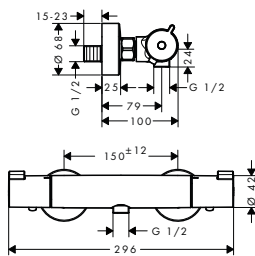

Ecostat 1001 CL sprchový termostat na stěnu

chrom 13211000 204,80

- 1 spotřebič
- rozteč středů: 150 mm ± 12 mm
- tlačítko Ecostop omezující spotřebu vody na 10 l / min
- maximální průtok při 0,3 MPa: 16 l / min
- průtok přívodem k ruční sprše (při 0,3 MPa): 16 l / min
- termostatická kartuše, keramický ventil 180°
- bezpečnostní pojistka při 40 °C
- nastavitelné omezení teploty
- zpětný ventil
- s odhlučněním
- materiál rukojetí: kov
- způsob připojení: etážky
- minimální provozní tlak: 0,1 MPa
- maximální provozní tlak: 1,0 MPa
- obsahuje filtr nečistot