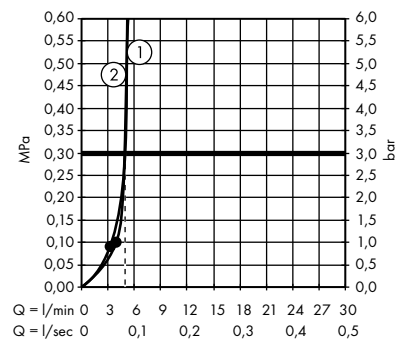

1. Rain
2. IntenseRain

- **Vernis Blend** ruční sprcha 100 Vario Green
26090000

1. Rain
2. IntenseRain

- **Jocolino** dětská ruční sprcha krokodýl 2jet
28788570

1. Rain
2. Proud mono

- **Jocolino** dětská ruční sprcha lev 2jet
28760210