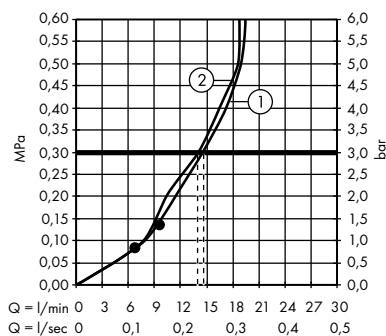

- **Croma Select S** Showerpipe 280 1jet
s pákovou baterií
26791000

1. Horní sprcha
2. Ruční sprcha