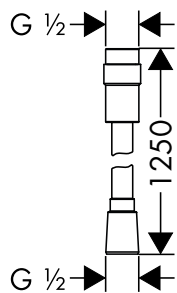

Isiflex sprchová hadice 125 cm s regulací průtoku

- kvalitní umělohmotná hadice v kovovém vzhledu s ovládáním průtoku
- snadno čistiitelný plastový povlak
- délka hadice: 1,25 m
- otočný spoj zabraňuje zapletení hadice
- odolná proti zlomení
- průtok nastavitelný v rozmezí 6 a 16 l / min.

varianty velikosti k dispozici:

- Isiflex sprchová hadice 160 cm s regulací průtoku	chrom	28248000	56,30