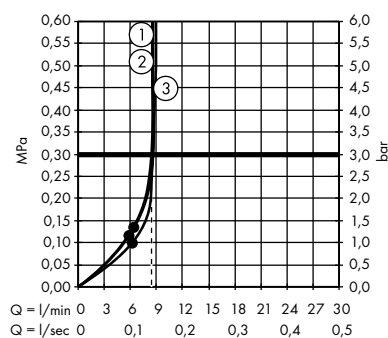

1. IntenseRain

- Pulsify S ruční sprcha 105 ljet Green
24121000, 24121670, 24121700

- Croma Select E ruční sprcha Multi
26810400

1. Massage
2. IntenseRain
3. SoftRain

- Croma Select E ruční sprcha Multi
EcoSmart 9 l / min
26811400