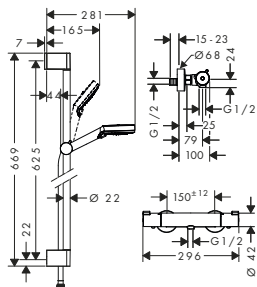

Crometta Vario sprchová souprava na stěnu s termostatem Ecostat 1001 CL a sprchovou tyčí 65 cm

bílá/chrom

27812400

254,10

- obsahuje: ruční sprcha, sprchový termostat, sprchová tyč, jezdec, sprchová hadice
- druh proudu horní sprchy: Rain, IntenseRain
- přepínání druhů proudu otočením disku vodních paprsků
- maximální průtok při 0,3 MPa: 14 l / min
- min. průtokový tlak: 0,1 MPa
- průměr tyče: 22 mm
- otočný spoj zabraňuje zapletení hadice
- úhel sklonu měnitelný o 90°, jezdec je možno natočit vlevo a vpravo, nahoru a dolů

obsah balení:

- **Crometta** ruční sprcha Vario (# 26330400)
- **Ecostat** 1001 CL sprchový termostat na stěnu (# 13211000)
- **Unica** sprchová tyč Croma 65 cm (# 26505000)
- **Isiflex** sprchová hadice 160 cm (# 28276000)

varianty velikosti k dispozici:

- **Crometta** Vario sprchová souprava na stěnu s termostatem Ecostat 1001 CL a sprchovou tyčí 90 cm

bílá/chrom

27813400

265,10