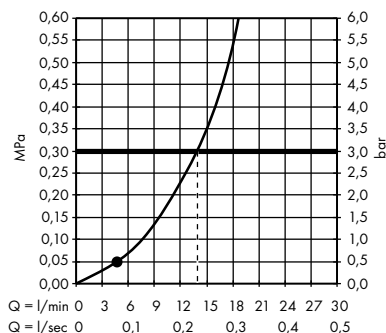

- **Crometta** ruční sprcha 1jet
26331400