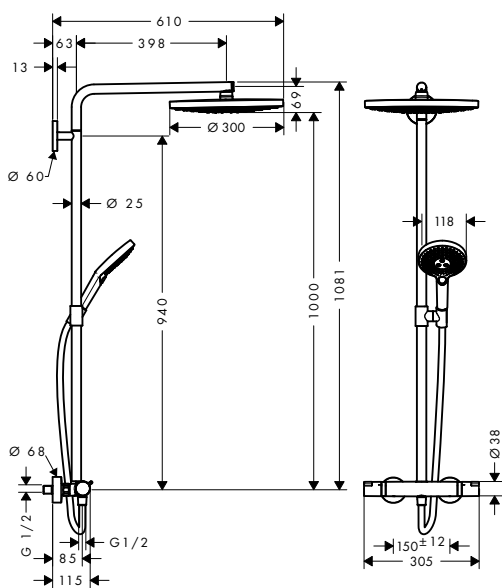

obsah balení:

- **Raindance Select S** ruční sprcha 120 3jet (# 26530XXX)
- **Isiflex** sprchová hadice 160 cm (# 28276000)

volitelné doplňky:

- podložka pod Showerpipe	chrom	95239000	12,80
---------------------------	-------	----------	-------