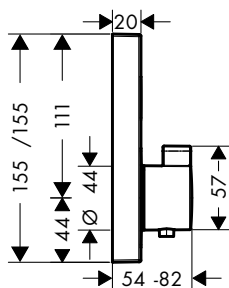

ShowerSelect baterie pod omítku

Montáž výrobku zdarma
viz informace iClub - str. 0.0

ShowerSelect termostat pod omítku pro 1 spotřebič

- 1 spotřebič
- pohodlné zapnutí a vypnutí spotřebiče tlačítkem Select
- maximální průtok při 0,3 MPa: 26,7 l / min
- termostatická kartuše, ventil Select Start/Stop pro ovládání spotřebičů
- bezpečnostní pojistka při 40 °C
- nastavitelné omezení teploty
- způsob připojení: základní těleso
- minimální provozní tlak: 0,1 MPa
- maximální provozní tlak: 1,0 MPa
- termostat je dodáván s tlačítkem zapnout/vypnout

k instalaci nutné:

- Základní těleso iBox universal

volitelné doplňky:

- **ShowerSelect** Prodlužovací rozeta
- Prodloužení základního tělesa iBox universal 25 mm

Povrch. úprava	Obj.č.	EUR
chrom	15762000	703,00