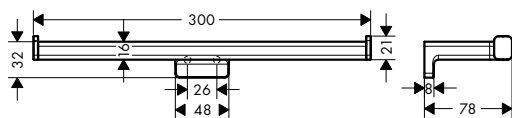

NOVÉ

Držák na toaletní papír s poličkou

- instalace na stěnu
- materiál: kov
- s materiálem pro montáž
- skryté upevnění
- rozteč vrtání: 26 mm
- průměr vrtaných otvorů: 6 mm

Povrch. úprava	Obj.č.	EUR
chrom	41772000	49,90
kartáčovaný bronz	41772140	74,90
kartáčovaný černý	41772340	79,90
chrom		
matná černá	41772670	69,80
matná bílá	41772700	69,80
leštěný vzhled zlata	41772990	74,90

reddot winner 2021

NOVÉ

Držák na toaletní papír s krytkou

- instalace na stěnu
- materiál: kov
- s materiálem pro montáž
- skryté upevnění
- rozteč vrtání: 26 mm
- průměr vrtaných otvorů: 6 mm

chrom	41753000	58,20
kartáčovaný bronz	41753140	87,30
kartáčovaný černý	41753340	93,20
chrom		
matná černá	41753670	81,50
matná bílá	41753700	81,50
leštěný vzhled zlata	41753990	87,30

reddot winner 2021

NOVÉ

Držák na toaletní papír dvojitý

- instalace na stěnu
- materiál: kov
- s materiálem pro montáž
- skryté upevnění
- rozteč vrtání: 26 mm
- průměr vrtaných otvorů: 6 mm
- na 2 role papíru

chrom	41748000	36,80
kartáčovaný bronz	41748140	55,30
kartáčovaný černý	41748340	58,90
chrom		
matná černá	41748670	51,60
matná bílá	41748700	51,60
leštěný vzhled zlata	41748990	55,30

reddot winner 2021

NOVÉ

Držák na rezervní toaletní papír

- instalace na stěnu
- materiál: kov
- s materiálem pro montáž
- skryté upevnění
- rozteč vrtání: 26 mm
- průměr vrtaných otvorů: 6 mm

chrom	41756000	36,80
kartáčovaný bronz	41756140	55,30
kartáčovaný černý	41756340	58,90
chrom		
matná černá	41756670	51,60
matná bílá	41756700	51,60
leštěný vzhled zlata	41756990	55,30

reddot winner 2021

Míry na rozměrových náčrtech jsou v mm.

Technická specifikace výrobků a měrné jednotky mohou být změněny.

Ceník 2023

525