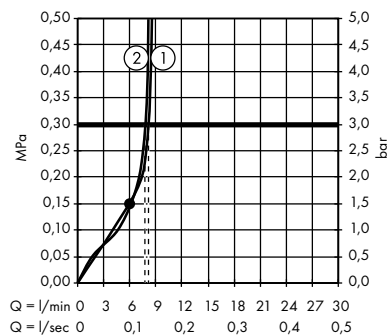

- **Rainmaker Select** Showrpipe 460 2jet EcoSmart 9 l / min s termostatem
27028400

1. Ruční sprcha
2. Horní sprcha

- **Raindance Select E** Showrpipe 300 2jet s termostatem ShowerTablet Select 300
27127000, 27127400