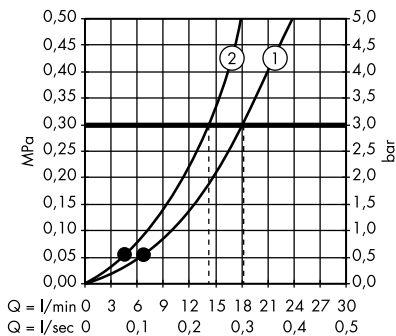

- **Crometta 85** horní sprcha Vario
28424000