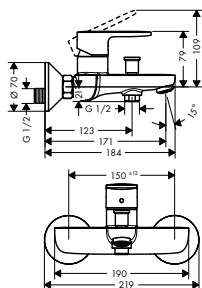

Páková vanová baterie na stěnu, chrom pro projekty

- výtok 171 mm
- způsob připojení: etážky
- rozteč středů: 150 mm ± 12 mm
- druh proudu baterie: normální proud
- maximální průtok při 0,3 MPa: 22,5 l / min
- průtok vanovým výtokem (při 0,3 MPa): 22,5 l / min
- průtok přívodem k ruční sprše (při 0,3 MPa): 15,7 l / min
- minimální provozní tlak: 0,1 MPa
- maximální provozní tlak: 1,0 MPa
- keramická kartuše
- nastavitelné omezení teploty
- automatické zpětné přepínání
- s odhlučněním
- vhodné pro průtokový ohřivač
- rozměr přívodů: DN15
- balení: 6 kusů

chrom

71447000

671,20