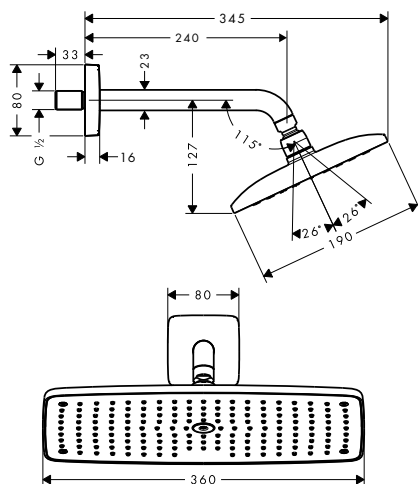

Raindance E horní sprcha 360 1jet se sprchovým ramenem 240 mm

chrom

27371000

780,50

- obsahuje: horní sprcha, sprchové rameno
- velikost sprchové hlavice: 360 x 190 mm
- druh proudu: RainAir
- kulový kloub: nastavitelný úhel horní sprchy
- materiál disku vodních paprsků: kov
- délka sprchového ramena 240 mm
- maximální průtok při 0,3 MPa: 16,5 l / min
- průtokové množství proudu RainAir (při 0,3 MPa): 16,5 l / min
- min. průtokový tlak: 1,3 bar
- při čištění lze pohledový díl horní sprchy sejmout
- montáž: instalace na stěnu
- závit přívodu G 1/2
- rozměr přívodů: DN15