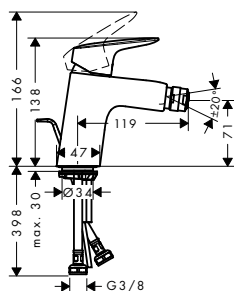

Páková bidetová baterie 70 s odtokovou soupravou s táhlem

chrom

71204000

102,20

- obsahuje: páková bidetová baterie, odtoková souprava
- výtok 119 mm
- perlátor s kulovým kloubem
- druh proudu: normální proud
- maximální průtok při 0,3 MPa: 7,2 l / min
- keramická kartuše
- nastavitelné omezení teploty
- vhodné pro průtokový ohřivač
- materiál odtokové soupravy: syntetika
- způsob připojení: převlečné matky G 3/8
- rozměr přívodů: DN15

alternativní velikosti:

- Páková bidetová baterie 70 s kovovou odtokovou soupravou s táhlem

chrom

71203000

111,70