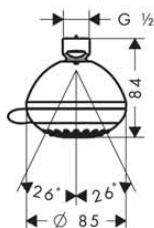

Crometta 85 horní sprcha Vario

chrom

28424000

53,80

- velikost sprchové hlavice: 85 mm
- druh proudu: normální proud, Vario jet
- otočné přepínání na horní sprše
- kulový kloub: nastavitelný úhel horní sprchy
- materiál disku vodních paprsků: plast
- šedý sprchový díl
- maximální průtok při 0,3 MPa: 18 l / min
- průtokové množství normálního proudu (při 0,3 MPa): 18 l / min
- velikost průtoku při 0,3 MPa cca 14 l / min
- min. průtokový tlak: 0,5 baru
- montáž: strop nebo stěna
- závit přívodu G 1/2
- rozměr přívodů: DN15

volitelné doplňky:

- Sprchové rameno 128 mm

chrom

27411000

26,50