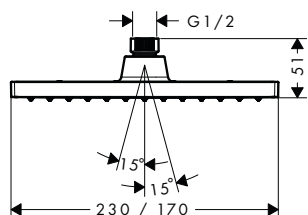

volitelné doplňky:

NOVÉ - Vernis Shape sprchové rameno 24 cm	chrom	26405000	54,90
	matná černá	26405670	76,70
NOVÉ - Vernis Shape přívod od stropu 10 cm	chrom	26406000	52,50
	matná černá	26406670	73,40
NOVÉ - Vernis Shape přívod od stropu 30 cm	chrom	26407000	69,90
	matná černá	26407670	97,90

NOVÉ

12x