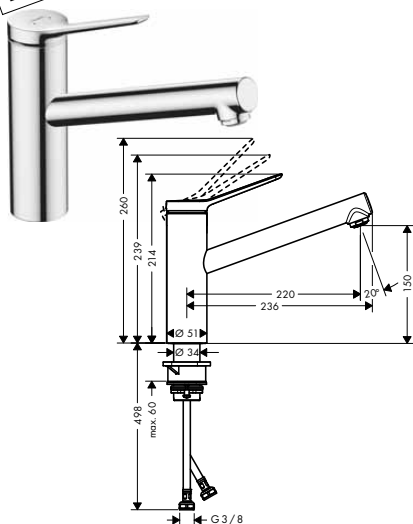

alternativní velikosti:

- **Zesis M33** páková kuchyňská baterie 140, 1jet

chrom	74811000	134,10

chrom	74802000	134,10
matná černá	74802670	186,50
vzhled nerez	74802800	174,80

NOVÉ