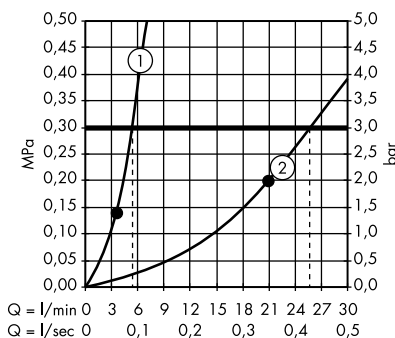

1. 1 x boční sprcha
2. 6 x boční sprcha