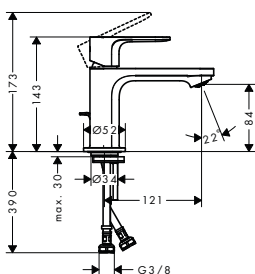

Rebris E páková umyvadlová
baterie 80 s odtokovou
soupravou a táhlem

- obsahuje: páková umyvadlová baterie, odtoková souprava
- ComfortZone 80
- výtok: 121 mm
- výška výtoku: 84 mm
- druh proudu: normální proud
- maximální průtok při 0,3 MPa: 5 l / min
- keramická kartuše
- nastavitelné omezení teploty
- vhodné pro průtokový ohřivač
- odtoková souprava s táhlem G 1 1/4
- materiál odtokové soupravy: syntetika
- způsob připojení: převlečné matky G 3/8
- rozměr přívodů: DN15

chrom 72550000 105,20