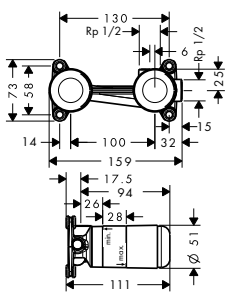

Základní těleso pro pákovou umyvadlovou baterii pod omítku

13622180	257,00

- hloubka instalace: 44 - 72 mm
- umístění mísicího systému je možné volitelně nalevo nebo napravo od výtoku
- s odhlučněním
- rozměr přívodů: DN15

volitelné doplňky:

- Prodlužovací sada 2,5 cm	31971000	131,60