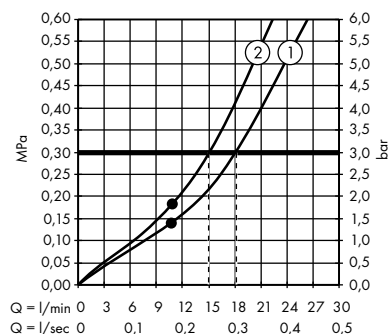

1. Rain
2. RainStream
3. Mono

- **Rainmaker Select** horní sprcha 460 2jet se sprchovým ramenem
24005400, 24005600