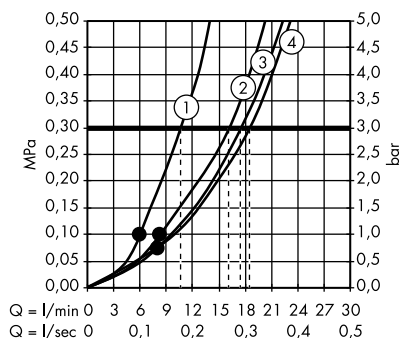

- **Croma 100** ruční sprcha Vario
28535000