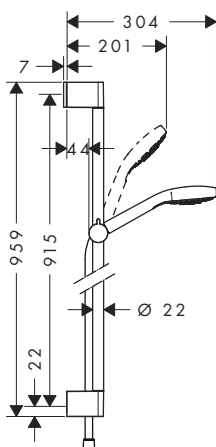

Povrch. úprava	Obj.č.	EUR
bílá/chrom	26572400	137,80

Croma Select S Vario sprchová sada se sprchovou tyčí 90 cm

- obsahuje: ruční sprcha, sprchová tyč, sprchová hadice, jezdec
- velikost sprchové hlavice: 110 mm
- druh proudu: Rain, Turbo Rain, IntenseRain
- pohodlné přepínání tlačítkem Select
- držák sprchy s možností nastavení úhlu sklonu o 45°
- maximální průtok při 0,3 MPa: 14,7 l / min
- min. průtokový tlak: 0,1 MPa
- otočný spoj zabraňuje zapletení hadice
- upevnění na stěnu: upevnění šrouby
- opěrky na stěnu z plastu
- průměr tyče: 22 mm
- profil tyče: kulatý

obsah balení:
- **Croma Select S** ruční sprcha Vario (# 26802400)
- **Unica** sprchová tyč Croma 90 cm se sprchovou hadicí (# 26504000)

varianty velikosti k dispozici:			
- Croma Select S sprchová sada Vario se sprchovou tyčí 65 cm	bílá/chrom	26562400	130,20

EcoSmart verze k dispozici:			
- Croma Select S sprchová sada Vario EcoSmart 9 l / min se sprchovou tyčí 90 cm	bílá/chrom	26573400	137,80

volitelné doplňky:			
- Podložka pro vyrovnání obkladů	chrom	97450000	10,20