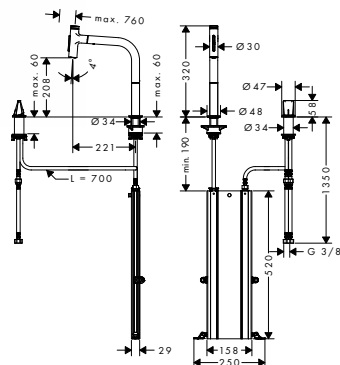

Metris Select M71

dvouotvorová kuchyňská páková baterie 200, vytahovatelná sprška, 2jet, sBox

- obsahuje: dvouotvorová páková kuchyňská baterie, ovládací prvek, sBox s hadicí
- ComfortZone 200
- rozsah otáčení 110° / 150°
- volitelné umístění ovládací jednotky, pro baterii nutné dva otvory o Ø 35 mm
- laminární proud, sprchový proud
- sprchový proud aretovatelný, přepínání proudu stiskem tlačítka a automatické zpětné přepnutí proudu při zavření armatury
- tlačítko Select pro komfortní zapnutí/vypnutí vody
- magnetický držák sprchy MagFit
- rozměr přívodů: DN15
- maximální průtok při 0,3 MPa: 8 l / min
- keramická kartuše
- způsob připojení: převlečné matky G 3/8
- vestavěný zpětný ventil
- vhodné pro průtokový ohřivač
- sBox pro hladké, tiché vedení hadice pod dřezem
- délka vytažení až do 76 cm

Povrch. úprava	Obj.č.	EUR
chrom	73818000	666,30
kartáčovaný černý	73818340	999,50
chrom		
matná černá	73818670	932,70
vzhled nerez	73818800	860,30

alternativní velikosti:

- Metris Select M71 dvouotvorová kuchyňská páková baterie 200, vytahovatelný výtok, 1jet, sBox	chrom	73804000	665,70
	vzhled nerez	73804800	865,30

Metris Select M71

dvouotvorová kuchyňská páková baterie 200, vytahovatelný výtok, 1jet, sBox

- obsahuje: dvouotvorová páková kuchyňská baterie, ovládací prvek, sBox s hadicí
- ComfortZone 200
- rozsah otáčení 110° / 150°
- volitelné umístění ovládací jednotky, pro baterii nutné dva otvory o Ø 35 mm
- normální proud
- tlačítko Select pro komfortní zapnutí/vypnutí vody
- magnetický držák sprchy MagFit
- rozměr přívodů: DN15
- maximální průtok při 0,3 MPa: 8 l / min
- keramická kartuše
- způsob připojení: převlečné matky G 3/8
- vestavěný zpětný ventil
- vhodné pro průtokový ohřivač
- sBox pro hladké, tiché vedení hadice pod dřezem