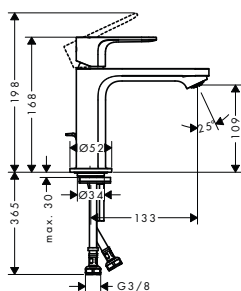

Rebris S páková umyvadlová baterie 110 CoolStart s odtokovou soupravou a táhlem

- obsahuje: páková umyvadlová baterie, odtoková souprava
- ComfortZone 110
- výtok: 133 mm
- výška výtoku: 109 mm
- druh proudu: normální proud
- maximální průtok při 0,3 MPa: 5 l / min
- keramická kartuše
- nastavitelné omezení teploty
- vhodné pro průtokový ohřivač
- odtoková souprava s táhlem G 1¼
- materiál odtokové soupravy: syntetika
- způsob připojení: převlečné matky G ¾
- rozměr přívodů: DN15
- studená voda v poloze uprostřed

chrom	72519000	118,10
matná černá	72519670	147,60

NOVÉ

Úsporná verze EcoSmart:

- Rebris S páková umyvadlová baterie 110 CoolStart EcoSmart s odtokovou soupravou a táhlem

chrom	72588000	118,10
matná černá	72588670	147,60

alternativní velikosti:

NOVÉ

- Rebris S páková umyvadlová baterie 110 CoolStart s kovovou odtokovou soupravou a táhlem

chrom	72527000	132,20
matná černá	72527670	165,30

NOVÉ

- Rebris S páková umyvadlová baterie 110 CoolStart bez odtokové soupravy

chrom	72520000	112,40
matná černá	72520670	140,50

NOVÉ