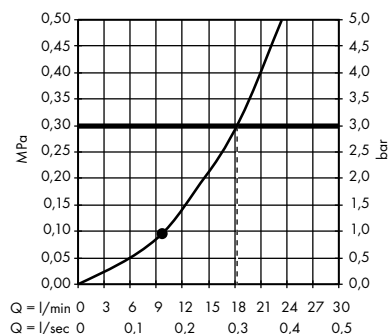

- **Crometta 85** horní sprcha Multi
28425000

1. Normal
2. Massage
3. Mono

- **Crometta 85** horní sprcha Vario
28424000

1. Normal
2. Vario

- **Vernis Blend** horní sprcha 200 ljet
26271000, 26271670