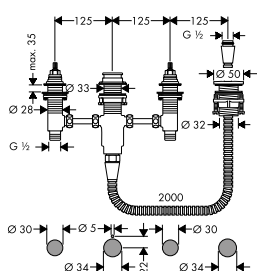

Základní těleso pro čtyřotvorovou baterii na okraj vany

- obsahuje: základní těleso, sprchový držák, sprchová hadice
- maximální délka vytažení ruční sprchy: 1,60 m
- nutný je servisní otvor
- vhodné pro čtyřotvorové baterie na okraj vany
- závit přívodu: G 1/2
- rozměr přívodů: DN15
- s keramickými ventily pro teplou a studenou vodu 90°

13244180 336,90

NOVÉ