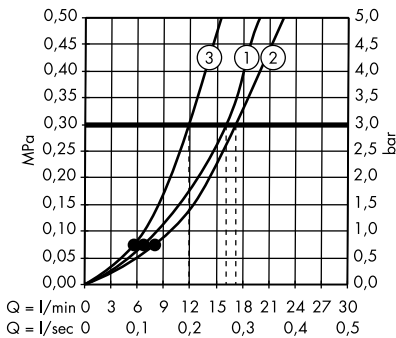

- **Raindance Classic** ruční sprcha 100 3jet
 # 28548000, 28548090

1. RainAir
2. WhirlAir
3. BalanceAir

- **Croma 100** ruční sprcha Multi
**# 28536000, 28536330, 28536430,
28536450, 28536460, 28536480,
28536710, 28536810, 28536880**