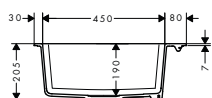

Míry na rozměrových náčrtech jsou v mm.

Technická specifikace výrobků a měrné jednotky mohou být změněny.

Ceník 2023

595

Vestavné dřezy SilicaTec

a, b, c, d, e = Ø 35

S510-F450 vestavný dřez 450

- Rozměr výřezu: 540 x 490 mm
- materiál: SilicaTec
- počet dřezů: jednodřez
- otvor pro baterii je předem naznačen (viz rozmerový výkres), diamantový vrták je přiložen
- spodní skříňka: 60 cm
- způsob instalace: umístění na povrch
- umístění přeřadu: ve dřezu na boku vpravo
- hloubka dřezu: 190 mm
- odpadová souprava není součástí výrobku - prosíme objednejte z volitelných doplňků vhodnou soupravu