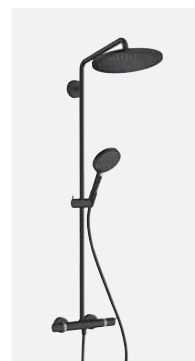

Showerpipe 280 1jet