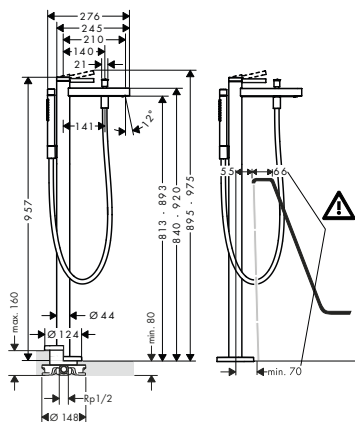

Vana

NOVÉ

Páková vanová baterie volně stojící na podlaze

- obsahuje: páková vanová baterie stojící na podlaze, tyčová ruční sprcha, sprchová hadice, sprchový držák
- výtok 210 mm
- způsob připojení: základní těleso
- druh proudu baterie: normální proud
- druh proudu ruční sprchy: Rain, Mono
- maximální průtok při 0,3 MPa: 20,6 l / min
- průtok vanovým výtokem (při 0,3 MPa): 20,6 l / min
- průtok přívodem k ruční sprše (při 0,3 MPa): 13,6 l / min
- minimální provozní tlak: 0,1 MPa
- maximální provozní tlak: 1,0 MPa
- keramická kartuše
- automatické zpětné přepínání
- zpětný ventil
- rozměr přívodů: DN15

obsah balení:

- sprchová hadice 125 cm (# 28272XXX)

k instalaci nutné:

- Základní těleso pro baterie volně stojící na podlaze

volitelné doplňky:

- Těsnění pro základní těleso baterie volně stojící na podlaze

Povrch. úprava Obj.č.

EUR

chrom	76445000	1.748,10
matná černá	76445670	2.447,40
matná bílá	76445700	2.447,40