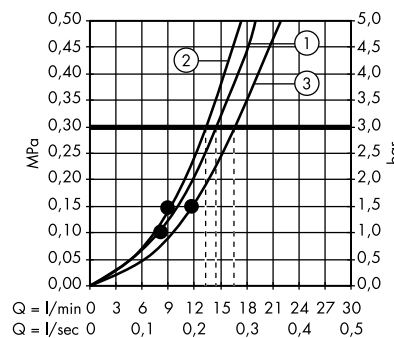

1. RainAir
2. CaresseAir
3. Mix