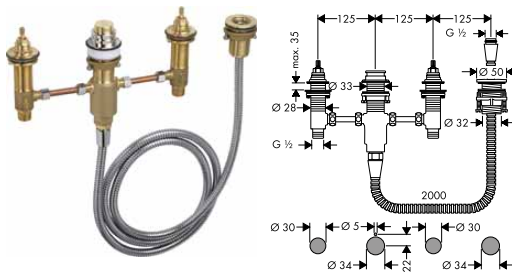

Základní těleso pro čtyřotvorovou baterii na okraj vany

13244180 336,90

- obsahuje: základní těleso, sprchový držák, sprchová hadice
- maximální délka vytažení ruční sprchy: 1,60 m
- nutný je servisní otvor
- vhodné pro čtyřotvorové baterie na okraj vany
- závit přívodu: G 1/2
- rozměr přívodů: DN15
- s keramickými ventily pro teplou a studenou vodu 90°