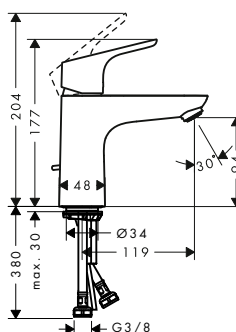

Páková umyvadlová baterie 100 LowFlow 3,5 l / min s odtokovou soupravou s táhlem

- obsahuje: páková umyvadlová baterie, odtoková souprava
- ComfortZone 100
- výtok 119 mm
- druh proudu: normální proud
- maximální průtok při 0,3 MPa: 3,5 l / min
- keramická kartuše
- nastavitelné omezení teploty
- vhodné pro průtokový ohřivač
- odtoková souprava s táhlem G 1 1/4
- materiál odtokové soupravy: kov
- způsob připojení: převlečné matky G 3/8
- rozměr přívodů: DN15

chrom 31603000 155,50

alternativní velikosti:

- Páková umyvadlová baterie 100 LowFlow 3,5 l / min bez odtokové soupravy

chrom 31513000 148,00