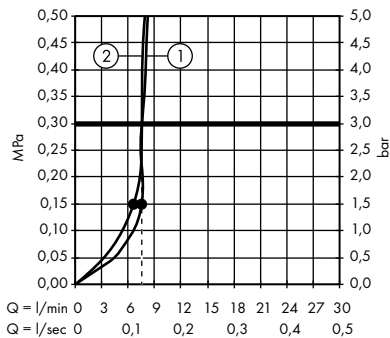

1. Rain
2. RainAir

- **Raindance Select S** horní sprcha 240 2jet
se sprchovým ramenem
26466000, 26466400

1. Rain
2. RainAir

- **Raindance Select S** horní sprcha 240 2jet
EcoSmart 9 l / min se sprchovým ramenem
26470000, 26470400