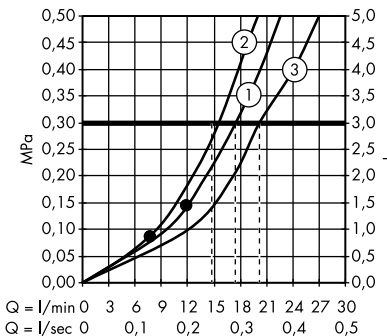

- **Raindance S** Showerpipe 240 1jet s vanovým termostatem
27117000

1. Horní sprcha
2. Ruční sprcha
3. Vanový výtok