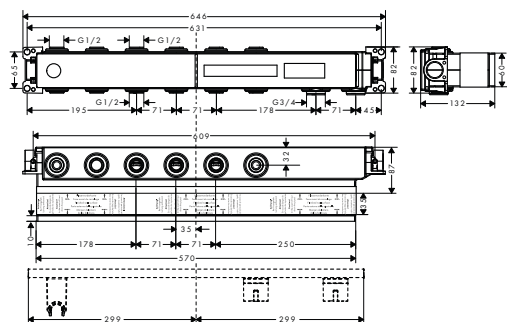

RainSelect základní těleso pro 4 spotřebiče

15312180

1.027,90

- 4 spotřebiče
- závit přívodu Rp 3/4
- hloubka instalace: 87 - 122 mm
- vodorovná montáž
- s odhlučněním
- rozměr přívodů: DN15/DN20

Montáž výrobku zdarma
viz informace iClub - str. 0.0