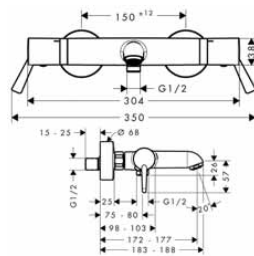

Ecostat Comfort Care
vanový termostat na stěnu
s prodlouženými rukojeťmi

- větší písmo pro větší přehlednost
- uživatelsky optimalizovaná délka rukojetí
- výtok 172 mm - 177 mm
- 2 spotřebiče
- rozteč středů: 150 mm ± 12 mm
- průtok vanovým výtokem (při 0,3 MPa): 23 l / min
- průtok přívodem k ruční sprše (při 0,3 MPa): 15 l / min
- minimální provozní tlak: 0,1 MPa
- maximální provozní tlak: 1,0 MPa
- termostatická kartuše, uzavírací a přepínací ventil s regulací průtoku
- bezpečnostní pojistka při 40 °C
- nastavitelné omezení teploty
- zpětný ventil
- s odhlučněním
- materiál rukojetí: kov
- způsob připojení: etážky
- obsahuje filtr nečistot

chrom	13115000	402,30