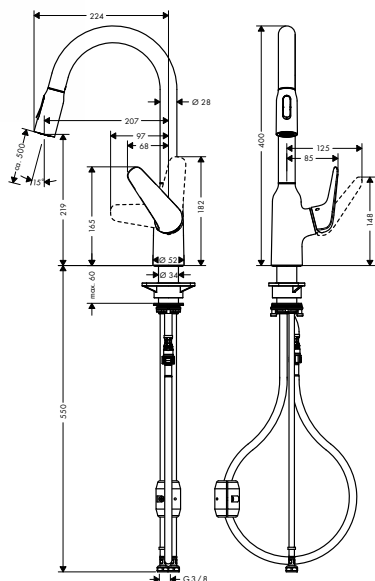

Focus M42

Focus M42 páková kuchyňská baterie 220, vytahovatelná sprška, 2jet

- ComfortZone 220
- rozsah otáčení 360°
- laminární proud, sprchový proud
- sprchový proud aretovatelný, přepínání proudu stiskem tlačítka a automatické zpětné přepnutí proudu při zavření armatury
- magnetický držák sprchy MagFit
- hadice spršky s rychlospojkou QuickConnect
- rozměr přívodů: DN15
- maximální průtok při 0,3 MPa: 8 l / min
- keramická kartuše
- způsob připojení: převlečné matky G 3/8
- nastavitelné omezení teploty
- vestavěný zpětný ventil
- vhodné pro průtokový ohřivač

Povrch. úprava Obj.č.

EUR

chrom	71800000	336,30
vzhled nerez	71800800	437,20