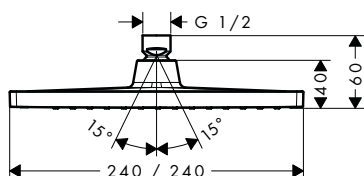

Crometta E

Povrch. úprava Obj.č.

EUR