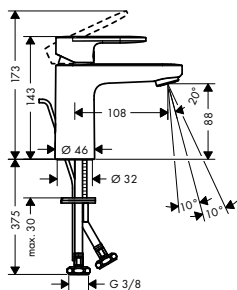

NOVÉ

Páková umyvadlová baterie 100 CoolStart s odtokovou soupravou s táhlem

- obsahuje: páková umyvadlová baterie, odtoková souprava
- ComfortZone 100
- výtok 108 mm
- druh proudu: normální proud
- výkyvný tvarovač proudu
- maximální průtok při 0,3 MPa: 5 l / min
- keramická kartuše
- nastavitelné omezení teploty
- vhodné pro průtokový ohřivač
- odtoková souprava s táhlem G 1 1/4
- materiál odtokové soupravy: syntetika
- způsob připojení: převlečné matky G 3/8
- rozměr přívodů: DN15
- studená voda v poloze uprostřed

Povrch. úprava   Obj.č.   EUR

chrom	71585000	102,20
matná černá	71585670	142,10

NOVÉ

alternativní velikosti:

NOVÉ	- Páková umyvadlová baterie 100 s odtokovou soupravou s táhlem	chrom	71551000	102,20
NOVÉ	- Páková umyvadlová baterie 100 s kovovou odtokovou soupravou s táhlem	matná černá	71551670	142,10
NOVÉ	- Páková umyvadlová baterie 100 bez odtokové soupravy	chrom	71559000	113,80
		chrom	71580000	94,10
		matná černá	71580670	131,80