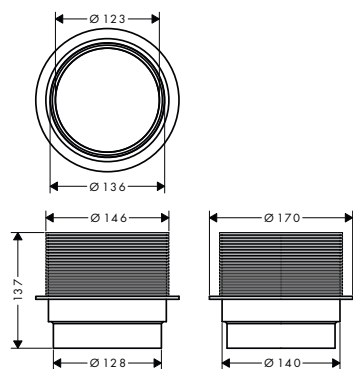

NOVÉ

RainDrain Spot výšková
kompenzace, přídatný díl

56056000

23,40