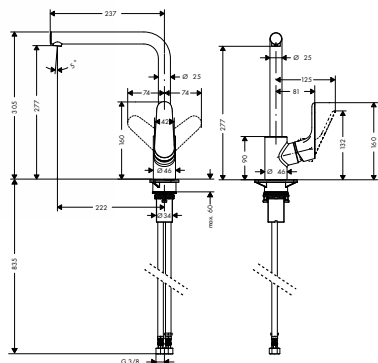

Focus M41 kuchyňská páková baterie 280, 1jet

- rukojeť je možné umístit i vlevo
- ComfortZone 280
- rozsah otáčení nastavitelný do 3 rozmezí 110°, 150° nebo 360°
- normální proud
- rozměr přívodů: DN15
- maximální průtok při 0,3 MPa: 12 l / min
- keramická kartuše
- způsob připojení: převlečné matky G 3/8
- nastavitelné omezení teploty
- vhodné pro průtokový ohřívač

chrom	31817000	245,20
matná černá	31817670	343,40
vzhled nerez	31817800	319,50

alternativní velikosti:

- Focus M41 kuchyňská páková baterie 280, Eco, 1jet	chrom	31827000	245,20