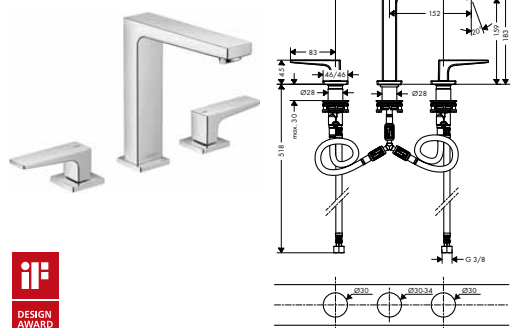

Tříotvorová umyvadlová baterie 160 s plnými pákami a odtokovou soupravou Push-Open

- obsahuje: 3-otvorová umyvadlová armatura, odtoková souprava
- ComfortZone 160
- výtok 152 mm
- maximální průtok při 0,3 MPa: 5 l / min
- s keramickými ventily pro teplou a studenou vodu 90°
- vhodné pro průtokový ohřívač
- odtoková souprava Push-Open G 1¼
- materiál odtokové soupravy: kov
- způsob připojení: převlečné matky G 3/8
- rozměr přívodů: DN15

alternativní velikosti:

- Tříotvorová umyvadlová baterie 160 s třimenovými pákami a odtokovou soupravou Push-Open

chrom

32515000

466,00

kartáčovaný bronz 32515140 698,80

kartáčovaný černý 32515340 698,80

chrom

matná černá 32515670 652,30

matná bílá 32515700 652,30

leštěný vzhled zlata 32515990 698,80

chrom

74515000

492,50