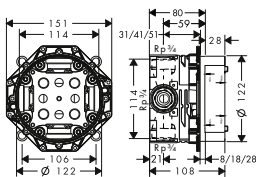

Základní těleso iBox universal

- vhodné pro všechny vrchní sady sprchových a vanových baterií nebo termostatů pod omítku
- závit přívodu Rp 3/4
- rotačně symetrická instalace
- s odhlučněním
- rozměr přívodů: DN20

alternativní velikosti:

- Základní těleso iBox universal s uzavírací jednotkou

volitelné doplňky:

- Prodloužení základního tělesa iBox universal 25 mm
- Sada montážních lišt pro iBox universal
- Redukční spojka pro iBox universal

Povrch. úprava	Obj.č.	EUR
	01800180	150,90
	01850180	208,00
	13595000	58,80
	96615000	41,70
	97759000	12,80