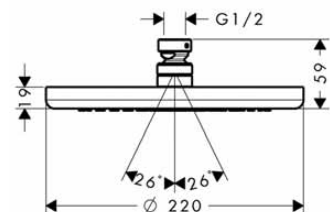

Croma horní sprcha 220 1jet

chrom

26464000

275,70

- velikost sprchové hlavice: 220 mm
- druh proudu: RainAir
- kulový kloub: nastavitelný úhel horní sprchy
- materiál disku vodních paprsků: kov
- maximální průtok při 0,3 MPa: 19 l / min
- průtokové množství proudu RainAir (při 0,3 MPa): 19 l / min
- počáteční bod spolehlivé funkce v l / min.: 10,5 l / min
- min. průtokový tlak: 0,1 MPa
- při čištění lze pohledový díl horní sprchy sejmout
- montáž: strop nebo stěna
- závit přívodu G 1/2
- rozměr přívodů: DN15

EcoSmart verze k dispozici:

- **Croma horní sprcha 220 1jet EcoSmart** 9 l / min

chrom

26465000

275,70

volitelné doplňky:

- Sprchové rameno 38,9 cm
- Přívod od stropu 10 cm

chrom

27413000

101,80

chrom

27479000

68,70

Croma 100

Croma 100 horní sprcha Multi

chrom

27443000

94,90

- velikost sprchové hlavice: 100 mm
- druh proudu: Rain, MonoRain, masážní proud
- otočné přepínání na horní sprše
- kulový kloub: nastavitelný úhel horní sprchy
- materiál disku vodních paprsků: plast
- šedý sprchový díl
- maximální průtok při 0,3 MPa: 20 l / min
- průtokové množství proudu Rain (při 0,3 MPa): 20 l / min
- průtokové množství proudu Mono (při 0,3 MPa): 15 l / min
- průtokové množství masážního proudu (při 0,3 MPa): 14 l / min
- min. průtokový tlak: 1,2 bar
- montáž: strop nebo stěna
- závit přívodu G 1/2, rozměr přívodů: DN15

volitelné doplňky:

- Sprchové rameno 128 mm

chrom

27411000

26,50

Croma 100 horní sprcha Vario

chrom

27441000

60,60