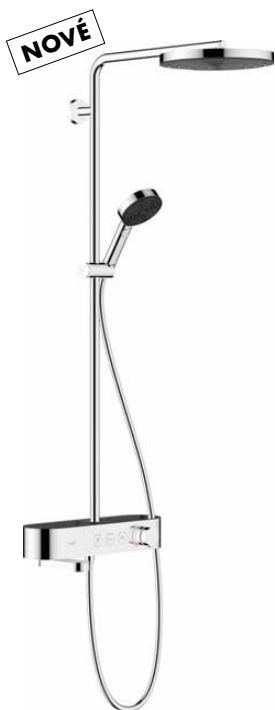

NOVÉ

Pulsify S Showerpipe 260 1jet s vanovým termostatem ShowerTablet 400

- obsahuje: horní sprcha, ruční sprcha, vanový termostát, sprchová tyč, jezdec, sprchová hadice
- horní sprcha Pulsify 260 1jet
- velikost sprchové hlavice horní sprchy: 260 mm
- druh proudu horní sprchy: PowderRain
- kulový kloub: nastavitelný úhel horní sprchy
- druh proudu ruční sprchy: PowderRain, IntenseRain, masážní proud
- Fast Drain vyprázdní horní sprchu při náklonu od 10°
- sprchovou hlavici lze sejmut
- plastová polička
- trubka se dá výškově zkrátit
- výškově nastavitelný držák ruční sprchy s jezdcem Push s aretací tlačítkem
- délka sprchového ramena horní sprchy: 398 mm
- otočné sprchové rameno
- CoolContact termostát: Zabraňuje zahřívání krytu, takže sprchování je ještě bezpečnější.
- termostát ShowerTablet Select 400
- bezpečnostní pojistka při 40 °C
- nastavitelné omezení teplé vody
- pohodlné přepínání tlačítkem Select
- současné použití 3 spotřebičů
- způsob montáže: instalace na stěnu
- rozteč středů 150 mm ± 12 mm
- zpětný ventil
- Termostát je dodáván s klapkami s označením horní sprcha, vana a ruční sprcha
- Funkce Eco: ovládání průtoku vody jej reguluje až o 30 %
- montáž: instalace na stěnu

NOVÉ
NOVÉ

obsah balení:

- Pulsify S horní sprcha 260 1jet (# 24140000)
- Pulsify Select S ruční sprcha 105 3jet Relaxation (# 24110000)
- Isiflex sprchová hadice 160 cm (# 28276000)

chrom

24230000

926,60

Showerpipe a sprchové panely