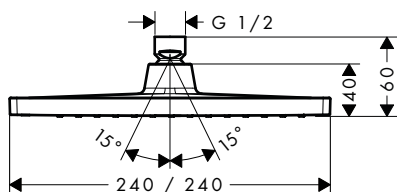

alternativní velikosti:

- **Crometta E** horní sprcha 240 1jet nízkotlaká

chrom

26722000

247,50

NOVÉ