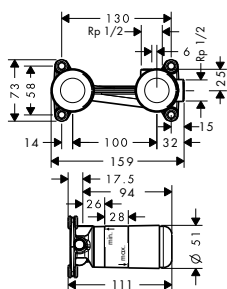

Povrch. úprava Obj.č. EUR

Základní těleso pro pákovou umyvadlovou baterii pod omítku

- hloubka instalace: 44 - 72 mm
- umístění mísičního systému je možné volitelně nalevo nebo napravo od výtoku
- s odhlučněním
- rozměr přívodů: DN15

13622180 257,00

volitelné doplňky:

- Prodlužovací sada 2,5 cm

31971000 131,60