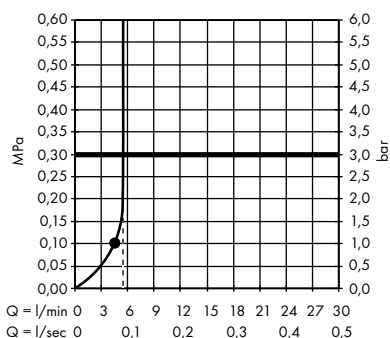

- Pulsify S ruční sprcha 105 ljet Green
24121000, 24121670, 24121700