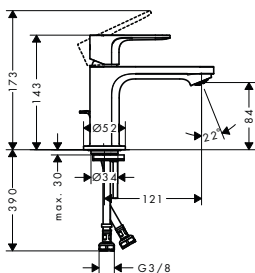

Umyvadlo

NOVÉ

Rebris E páková umyvadlová
baterie 80 CoolStart
s odtokovou soupravou a táhlem

- obsahuje: páková umyvadlová baterie, odtoková souprava
- ComfortZone 80
- výtok: 121 mm
- výška výtoku: 84 mm
- druh proudu: normální proud
- maximální průtok při 0,3 MPa: 5 l / min
- keramická kartuše
- nastavitelné omezení teploty
- vhodné pro průtokový ohřivač
- odtoková souprava s táhlem G 1 1/4
- materiál odtokové soupravy: syntetika
- způsob připojení: převlečné matky G 3/8
- rozměr přívodů: DN15
- studená voda v poloze uprostřed

Povrch. úprava Obj.č. EUR

chrom 72553000 105,20
matná černá 72553670 131,40

NOVÉ

Úsporná verze EcoSmart:

- **Rebris E** páková umyvadlová baterie 80 CoolStart EcoSmart+ s odtokovou soupravou a táhlem

chrom 72587000 105,20
matná černá 72587670 131,40

alternativní velikosti:

- **NOVÉ** - **Rebris E** páková umyvadlová baterie 80 CoolStart s kovovou odtokovou soupravou a táhlem

chrom 72585000 117,00
matná černá 72585670 146,20

- **NOVÉ** - **Rebris E** páková umyvadlová baterie 80 CoolStart bez odtokové soupravy

chrom 72554000 99,50
matná černá 72554670 124,30

NOVÉ