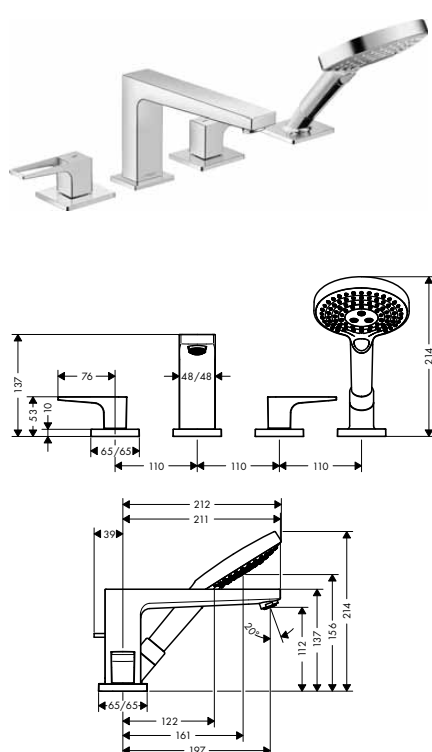

Čtyřotvorová baterie na okraj vany s třmenovými pákami a sadou Secuflex

chrom

74552000

825,30

- obsahuje: 4-otvorová armatura na okraj vany, ruční sprcha, sprchový držák
- výtok 197 mm
- způsob připojení: základní těleso
- druh proudu baterie: normální proud
- druh proudu ruční sprchy: Rain, RainAir, Whirl
- maximální délka vytažení ruční sprchy: 110 cm
- průtok vanovým výtokem (při 0,3 MPa): 24 l / min
- průtok přívodem k ruční sprše (při 0,3 MPa): 15 l / min
- minimální provozní tlak: 0,1 MPa
- maximální provozní tlak: 1,0 MPa
- s keramickými ventily pro teplou a studenou vodu 90°
- rozměr přívodů: DN15

obsah balení:

- ruční sprcha 120 3jet (# 26530000)

k instalaci nutné:

- Základní těleso pro čtyřotvorovou baterii na okraj vany

13444180

976,70