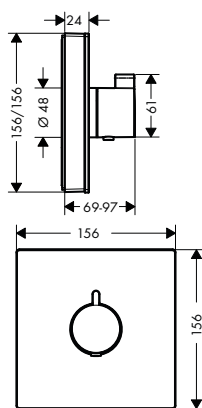

Montáž výrobku zdarma
viz informace iClub - str. 0.0

ShowSelect Glass termostat HighFlow pod omítku

- maximální průtok při 0,3 MPa: 42 l / min
- průtok horním výstupem: 42 l / min
- průtok dolním výstupem: 42 l / min
- termostatická kartuše
- bezpečnostní pojistka při 40 °C
- nastavitelné omezení teploty
- způsob připojení: základní těleso
- minimální provozní tlak: 0,1 MPa
- maximální provozní tlak: 1,0 MPa
- obsahuje filtr nečistot

k instalaci nutné:

- Základní těleso iBox universal

volitelné doplňky:

- **ShowSelect Glass** ventil pod omítku pro 3 spotřebiče
- Prodloužení základního tělesa iBox universal 25 mm
- **ShowSelect Glass** Prodlužovací rozeta

Povrch. úprava	Obj.č.	EUR
bílá/chrom	15734400	631,40

	01800180	150,90

bílá/chrom	15736400	631,40
	13595000	58,80
chrom	13604000	116,80