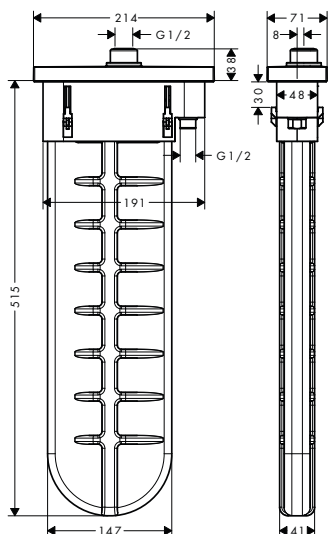

sBox vrchní sada oválná

- obsahuje: sBox s hadicí, sprchová hadice, rozeta
- vhodné pro instalace na okraj vany nebo na vanový sokl
- 1 spotřebič
- sBox pro tiché, plynulé a chráněné vedení hadice
- není nutný žádný další otvor pro údržbu
- šířka okraje vany min. 100 mm
- rozsah tloušťky pro upevnění: 0 - 30 mm
- rozměr přívodů: DN15
- maximální délka vytažení ruční sprchy 1,45 m
- v případě servisu lze odkrýt
- s vestavěnou bezpečnostní kombinací EN1717
- maximální průtok při 0,3 MPa: 9,5 l / min

Povrch. úprava	Obj.č.	EUR
chrom	28020000	366,50
kartáčovaný bronz	28020140	549,50
kartáčovaný černý	28020340	549,50
chrom		
matná černá	28020670	512,90
matná bílá	28020700	512,90
leštěný vzhled zlata	28020990	549,50

alternativní velikosti:

- sBox vrchní sada hranatá	chrom	28010000	366,50
	kartáčovaný bronz	28010140	549,50
	kartáčovaný černý	28010340	549,50
	chrom		
	matná černá	28010670	512,90
	matná bílá	28010700	512,90
	leštěný vzhled zlata	28010990	549,50

k instalaci nutné:

- sBox základní těleso pro montáž na okraj vany nebo na sokl	13560180	61,20

volitelné doplňky:

- sBox montážní deska pro sokl z obkladů	28016000	75,90	
- sBox montážní vzpěry pro montážní desku na vanový sokl	28021000	189,60	
- Koleno k montáži na okraj 25°	chrom	28071000	32,90