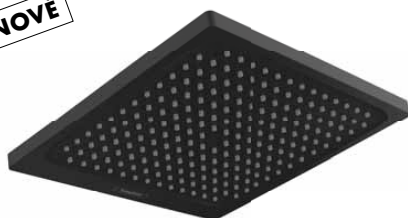

26722000

247,50

NOVÉ

**Crometta E** horní sprcha 240 1jet

matná černá

26726670

309,00

- velikost sprchové hlavice: 240 x 240 mm
- druh proudu: Rain
- kulový kloub: nastavitelný úhel horní sprchy
- materiál disku vodních paprsků: plast
- maximální průtok při 0,3 MPa: 15,9 l / min
- průtokové množství proudu Rain (při 0,3 MPa): 15,9 l / min
- počáteční bod spolehlivé funkce v l / min.: 8,9 l / min
- min. průtokový tlak: 0,1 MPa
- montáž: strop nebo stěna
- závit přívodu G 1/2
- rozměr přívodů: DN15
- vhodné pro průtokový ohřivač