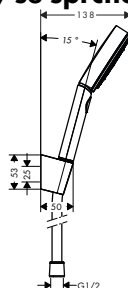

Pulsify Select S sady se sprchovým držákem

NOVÉ

Pulsify Select S sada se sprchovým držákem 105 3jet Relaxation se sprchovou hadicí 125 cm

- obsahuje: ruční sprcha, sprchový držák, sprchová hadice
- velikost sprchové hlavice: 105 mm
- druh proudu: PowderRain, IntenseRain, masážní proud
- pohodlné přepínání tlačítkem Select
- maximální průtok při 0,3 MPa: 11,4 l / min
- min. průtokový tlak: 0,1 MPa
- integrované funkce držáku
- opěrky na stěnu z plastu

chrom	24302000	64,20
matná černá	24302670	83,40
matná bílá	24302700	83,40

obsah balení:

1. **NOVÉ**
2. **Pulsify Select S** ruční sprcha 105 3jet Relaxation (# 24110XXX)
   - Sprchový držák Porter S (# 28331XXX)
   - **Isiflex** sprchová hadice 125 cm (# 28272XXX)

alternativní velikosti:

1. **NOVÉ**
2. **Pulsify S** sada se sprchovým držákem 105 1jet se sprchovou hadicí 125 cm

chrom	24301000	57,10
matná černá	24301670	74,30
matná bílá	24301700	74,30
chrom	24303000	68,80
matná černá	24303670	89,50
matná bílá	24303700	89,50

1. **NOVÉ**
2. **Pulsify Select S** sada se sprchovým držákem 105 3jet Relaxation se sprchovou hadicí 160 cm