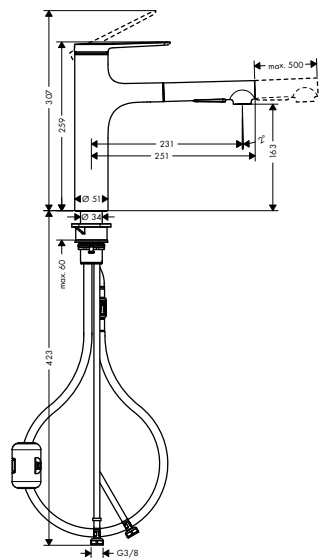

Povrch. úprava Obj.č. EUR

NOVÉ