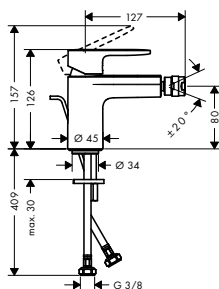

Bidet

Vernis Blend páková bidetová baterie s kovovou odtokovou soupravou a táhlem

chrom
matná černá

71218000
71218670

98,00
132,60

- obsahuje: páková bidetová baterie, odtoková souprava
- výtok 127 mm
- perlátor s kulovým kloubem
- druh proudu: normální proud
- keramická kartuše
- vhodné pro průtokový ohřivač
- odtoková souprava s táhlem G 1 1/4
- materiál odtokové soupravy: kov
- způsob připojení: převlečné matky G 3/8
- rozměr přívodů: DN15