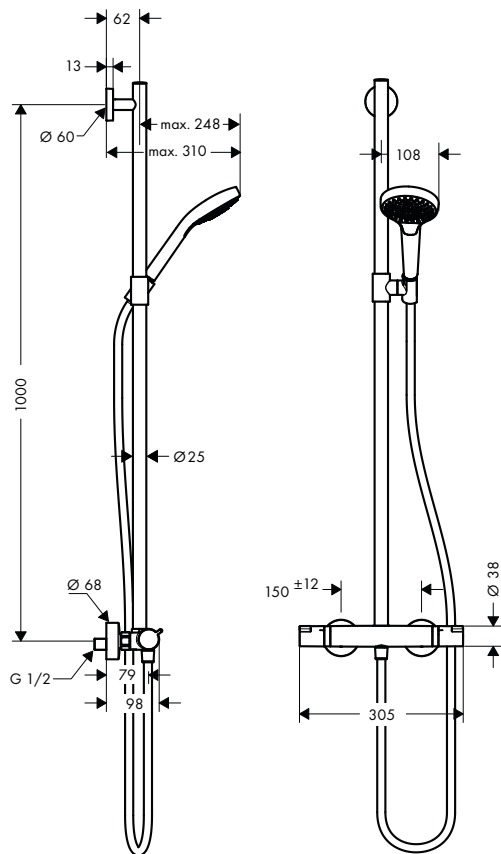

obsah balení:

- **Croma Select S** ruční sprcha Multi (# 26800400)
- **Isiflex** sprchová hadice 160 cm (# 28276000)

volitelné doplňky:

- podložka pod Showerpipe

chrom

95239000

12,80

Croma Select E Showerpipe