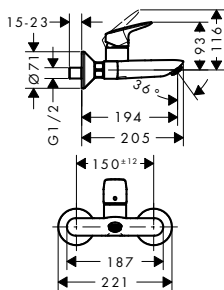

Páková umyvadlová baterie pro montáž na stěnu

chrom

71225000

136,50

- výtok 194 mm
- rozteč středů: 150 mm ± 12 mm
- druh proudu: normální proud
- maximální průtok při 0,3 MPa: 5 l / min
- keramická kartuše
- nastavitelné omezení teploty
- s odhlučněním
- vhodné pro průtokový ohřivač
- způsob připojení: G 1/2
- rozměr přívodů: DN15