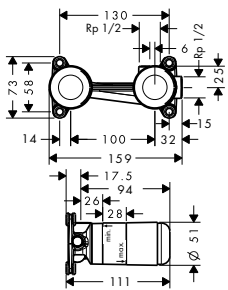

k instalaci nutné:

- Základní těleso pro pákovou umyvadlovou baterii pod omítku

13622180

257,00

Základní těleso pro pákovou umyvadlovou baterii pod omítku

13622180

257,00

- hloubka instalace: 44 - 72 mm
- umístění mísicího systému je možné volitelně nalevo nebo napravo od výtoku
- s odhlučněním
- rozměr přívodů: DN15

volitelné doplňky:

- Prodlužovací sada 2,5 cm

31971000

131,60