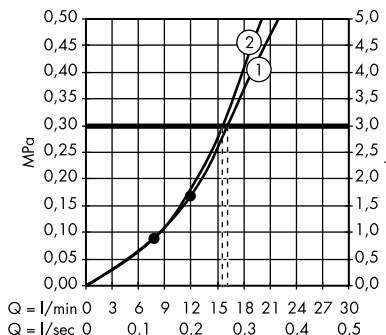

- **Raindance S** Showerpipe 240 1jet s termostatem
27115000

1. Horní sprcha
2. Ruční sprcha