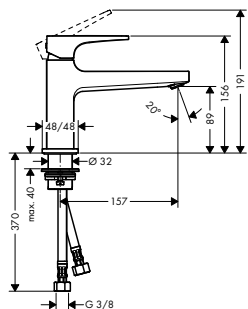

CoolStart - Metropol

Páková umyvadlová baterie 110
CoolStart s plnou pákou
a odtokovou soupravou
Push-Open

- obsahuje: páková umyvadlová baterie, odtoková souprava
- ComfortZone 110
- výtok 135 mm
- druh proudu: normální proud
- maximální průtok při 0,3 MPa: 5 l / min
- keramická kartuše
- nastavitelné omezení teploty
- vhodné pro průtokový ohřivač
- odtoková souprava Push-Open G 1¼
- materiál odtokové soupravy: kov
- způsob připojení: převlečné matky G ¾
- rozměr přívodů: DN15
- studená voda v poloze uprostřed

alternativní velikosti:

- Páková umyvadlová baterie 110 s plnou pákou a odtokovou soupravou s táhlem
- Umyvadlová baterie 110 s plnou pákou a odtokovou soupravou Push-Open

Povrch. úprava Obj.č. EUR

chrom 32508000 346,10

chrom	32506000	332,90
chrom	32507000	339,40
kartáčovaný bronz	32507140	509,20
kartáčovaný černý	32507340	509,20
chrom		
matná černá	32507670	475,40
matná bílá	32507700	475,40
leštěný vzhled zlata	32507990	509,20

Umyvadlová baterie 100
CoolStart s plnou pákou
s odtokovou soupravou
Push-Open

- obsahuje: páková umyvadlová baterie, odtoková souprava
- ComfortZone 100
- výtok 157 mm
- druh proudu: normální proud
- maximální průtok při 0,3 MPa: 5 l / min
- keramická kartuše
- nastavitelné omezení teploty
- vhodné pro průtokový ohřivač
- odtoková souprava Push-Open G 1¼
- materiál odtokové soupravy: kov
- způsob připojení: převlečné matky G ¾
- rozměr přívodů: DN15
- studená voda v poloze uprostřed

alternativní velikosti:

- Umyvadlová baterie 100 s plnou pákou a odtokovou soupravou Push-Open

chrom 32503000 326,30

chrom	32502000	319,50

CoolStart - Metris

Páková umyvadlová baterie 110
CoolStart s odtokovou
soupravou s táhlem