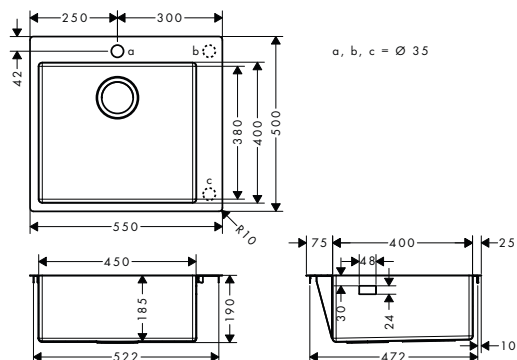

Nerezové vestavné dřezy

Povrch. úprava Obj.č. EUR

S711-F450 vestavný dřez 450

nerezová ocel 43301800 762,10

- Rozměr výřezu: 530 x 480 mm
- materiál: nerezová ocel
- počet dřezů: jednodřez
- předvrtáno
- spodní skříňka: 60 cm
- způsob instalace: umístění na povrch nebo do roviny s povrchem (nevyčnívající)
- umístění přepadu: ve dřezu na boku vpravo
- zesílený okraj pro armaturu pro pevné a stabilní usazení kuchyňského mixéru
- rohový rádius: 10 mm
- hloubka dřezu: 190 mm
- odpadová souprava není součástí výrobku - prosíme objednejte z volitelných doplňků vhodnou soupravu

k instalaci nutné:

- D14-10 Ručně ovládaná odtoková a přepadová souprava pro jednodřez

nerezová ocel 43921800 31,30

volitelné doplňky:

- Kuchyňské prkénko ořech
- Kuchyňské prkénko dub
- Posuvný odkapávač F17
- Multifunkční sítko F14

nerezová ocel 40960000 155,30
matná černá 40961000 116,60
40962800 101,10
40963000 25,30