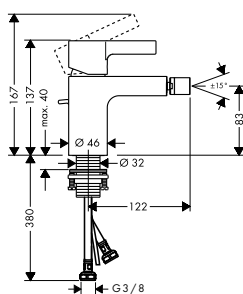

Bidet

Páková bidetová baterie s odtokovou soupravou s táhlem

chrom

31261000

329,40

- obsahuje: páková bidetová baterie, odtoková souprava
- výtok 122 mm
- perlátor s kulovým kloubem
- druh proudu: laminární proud
- maximální průtok při 0,3 MPa: 7,2 l / min
- keramická kartuše
- nastavitelné omezení teploty
- vhodné pro průtokový ohřívač
- materiál odtokové soupravy: kov
- způsob připojení: převlečné matky G 3/8
- rozměr přívodů: DN15