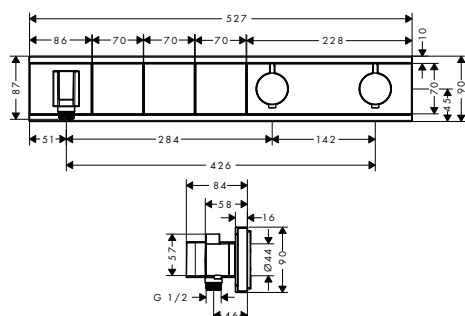

k instalaci nutné:

- RainSelect základní těleso pro 3 spotřebiče

15311180	899,40

Montáž výrobku zdarma
viz informace iClub – str. 0.0