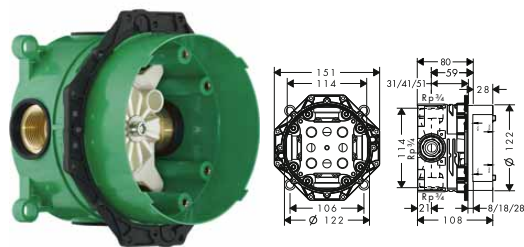

Základní těleso iBox universal

- vhodné pro všechny vrchní sady sprchových a vanových baterií nebo termostátů pod omítku
- závit přívodu Rp 3/4
- rotačně symetrická instalace
- s odhlučněním
- rozměr přívodů: DN20

alternativní velikosti:

- Základní těleso iBox universal s uzavírací jednotkou

volitelné doplňky:

- Prodloužení základního tělesa iBox universal 25 mm
- Sada montážních lišt pro iBox universal
- Redukční spojka pro iBox universal

01800180 150,90

01850180 208,00

13595000 58,80

96615000 41,70

97759000 12,80