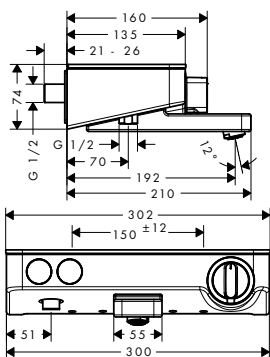

Montáž výrobku zdarma
viz informace iClub - str. 0.0

ShowerTablet Select 300 vanový termostat na stěnu

- výtok 192 mm
- 2 spotřebiče
- současné použití 2 spotřebičů
- rozteč středů: 150 mm ± 12 mm
- CoolContact termostat: Zabraňuje zahřívání krytu, takže sprchování je ještě bezpečnější.
- maximální průtok při 0,3 MPa: 20 l / min
- průtok vanovým výtokem (při 0,3 MPa): 20 l / min
- průtok přívodem k ruční sprše (při 0,3 MPa): 16 l / min
- minimální provozní tlak: 0,1 MPa
- maximální provozní tlak: 1,0 MPa
- termostatická kartuše, ventil Select Start/Stop pro ovládání spotřebičů
- bezpečnostní pojistka při 40 °C
- nastavitelné omezení teploty
- s izolovaným vedením vody
- zpětný ventil
- s vestavěnou bezpečnostní kombinací EN1717
- s odhlučněním
- materiál rukojetí: kov
- polička z bezpečnostního skla
- povrchová úprava poličky je při odstínu -000 = zrcadlové sklo, při odstínu -400 = bílé sklo
- při montáži na stávající připojení G 3/4 je zapotřebí adaptér # 02026000
- způsob připojení: G 1/2
- obsahuje filtr nečistot
- termostat je dodáván s tlačítky ruční sprcha a vana

chrom	13151000	799,60
bílá/chrom	13151400	799,60