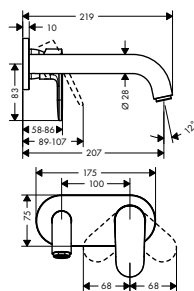

3-otvorová umyvadlová armatura s odtokovou soupravou s táhlem

chrom

71553000

198,20

matná černá

71553670

277,50

- obsahuje: 3-otvorová umyvadlová armatura, odtoková souprava
- ComfortZone 150
- výtok 166 mm
- druh proudu: laminární proud
- maximální průtok při 0,3 MPa: 5 l / min
- s keramickými ventily pro teplou a studenou vodu 90°
- vhodné pro průtokový ohřivač
- odtoková souprava s táhlem G 1 1/4
- materiál odtokové soupravy: syntetika
- způsob připojení: převlečné matky G 3/8
- rozměr přívodů: DN15

NOVÉ

Páková umyvadlová baterie pod omítku, pro montáž na stěnu s výtokem 20,7 cm

chrom

71576000

139,90

matná černá

71576670

195,90

- výtok 207 mm
- druh proudu: normální proud
- maximální průtok při 0,3 MPa: 5 l / min
- keramická kartuše
- vhodné pro průtokový ohřivač
- způsob připojení: základní těleso
- rozměr přívodů: DN15
- rukojeť je možné umístit vpravo nebo vlevo, podle instalace základního tělesa

k instalaci nutné:

- Základní těleso pro pákovou umyvadlovou baterii pod omítku

13622180

257,00