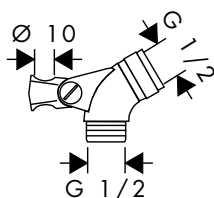

Držáky a jezdcy

Kloub pro výrobky Unica

- rozměr: G 1/2

chrom	28650000	20,50