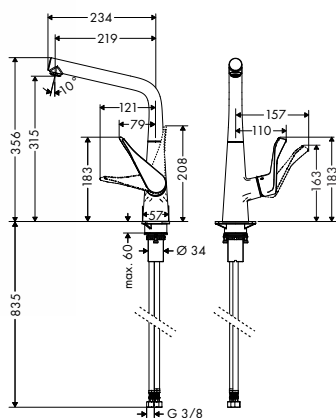

Metris M71 kuchyňská páková baterie 320, 1jet

- ComfortZone 320
- rozsah otáčení nastavitelný do 3 rozmezí 110°, 150° nebo 360°
- laminární proud
- rozměr přívodů: DN15
- maximální průtok při 0,3 MPa: 12 l / min
- keramická kartuše
- způsob připojení: převlečné matky G 3/8
- nastavitelné omezení teploty
- vhodné pro průtokový ohřivač
- významně omezené rozstříkávání díky pozvolnému náběhu vody

chrom	14822000	400,50
vzhled nerez	14822800	520,80

alternativní velikosti:

- **Metris M71** kuchyňská páková baterie 320, Eco, 1jet
- **Metris M71** kuchyňská páková baterie 320, instalace před okno, 1jet

chrom	14782000	400,50
chrom	14823000	473,20