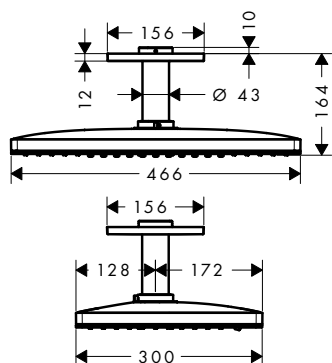

Rainmaker Select horní sprcha 460 3jet s přívodem od stropu

- obsahuje: horní sprcha, přívod od stropu, rozeta
- velikost sprchové hlavice: 466 x 300 mm
- druh proudu: Rain, RainStream, MonoRain
- kulový kloub: nastavitelný úhel horní sprchy
- materiál disku vodních paprsků: plexisklo
- snadno čistitelný disk vodních paprsků vzhledu skla
- mosazný přívod od stropu
- délka přívodu od stropu: 100 mm
- maximální průtok při 0,3 MPa: 23 l / min
- průtokové množství proudu Rain (při 0,3 MPa): 17 l / min
- průtokové množství proudu RainStream (při 0,3 MPa): 22 l / min
- průtokové množství proudu Mono (při 0,3 MPa): 23 l / min
- počáteční bod spolehlivé funkce v l / min.: 11,5 l / min
- min. průtokový tlak: 1,5 bar
- ovládání třech zón vodních proudů musí být řízeno prostřednictvím 3 ventilů nebo přepínacím ventilem se 3 výtoky
- při čištění lze pohledový díl horní sprchy sejmout
- horní sprcha se dá pro čištění sejmout
- montáž: na strop
- rozměr přívodů: DN15
- není součástí: základní těleso

bílá/chrom	24006400	2.849,70
černá/chrom	24006600	2.849,70

Montáž výrobku zdarma
viz informace iClub – str. 0.0

EcoSmart verze k dispozici:

- **Rainmaker Select** horní sprcha 460 3jet EcoSmart 9 l / min s přívodem od stropu

bílá/chrom	24016400	2.849,70

Montáž výrobku zdarma
viz informace iClub – str. 0.0

k instalaci nutné:

- **Rainmaker Select** základní těleso pro horní sprchu s přívodem od stropu

	24010180	300,10

Montáž výrobku zdarma
viz informace iClub – str. 0.0

volitelné doplňky:

- **ShowerSelect Glass** ventil pod omítku pro 3 spotřebiče
- **ShowerSelect Glass** termostat HighFlow pod omítku pro 1 spotřebič a další výtok

bílá/chrom	15736400	631,40

Montáž výrobku zdarma
viz informace iClub – str. 0.0

bílá/chrom	15735400	869,00

Montáž výrobku zdarma
viz informace iClub – str. 0.0

Montáž výrobku zdarma
viz informace iClub – str. 0.0

Rainmaker Select základní těleso pro horní sprchu s přívodem od stropu

- včetně obložení z pěnového polystyrénu pro rezervaci místa při zabudování

	24010180	300,10

Montáž výrobku zdarma
viz informace iClub – str. 0.0

volitelné doplňky:

- **Rainmaker Select** horní sprcha 460 1jet EcoSmart 9 l / min s přívodem od stropu
- **Rainmaker Select** horní sprcha 460 1jet s přívodem od stropu
- **Rainmaker Select** horní sprcha 460 2jet EcoSmart 9 l / min s přívodem od stropu
- **Rainmaker Select** horní sprcha 460 2jet s přívodem od stropu
- **Rainmaker Select** horní sprcha 460 3jet s přívodem od stropu
- **Rainmaker Select** horní sprcha 460 3jet EcoSmart 9 l / min s přívodem od stropu

bílá/chrom	24012400	1.950,10

bílá/chrom	24002400	1.950,10

černá/chrom	24002600	1.950,10

bílá/chrom	24014400	2.550,00

Montáž výrobku zdarma
viz informace iClub – str. 0.0

bílá/chrom	24004400	2.550,00

černá/chrom	24004600	2.550,00

Montáž výrobku zdarma
viz informace iClub – str. 0.0

bílá/chrom	24006400	2.849,70

černá/chrom	24006600	2.849,70

Montáž výrobku zdarma
viz informace iClub – str. 0.0

bílá/chrom	24016400	2.849,70