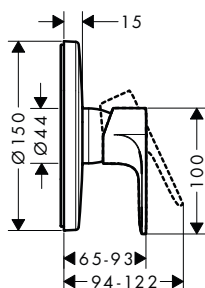

chrom	72640000	100,40
matná černá	72640670	125,40

NOVÉ

alternativní velikosti:

- **Rebris S** páková sprchová baterie na stěnu se 2 průtoky

chrom	72643000	100,40
matná černá	72643670	125,40

NOVÉ

Rebris S páková sprchová baterie pod omítku pro iBox universal