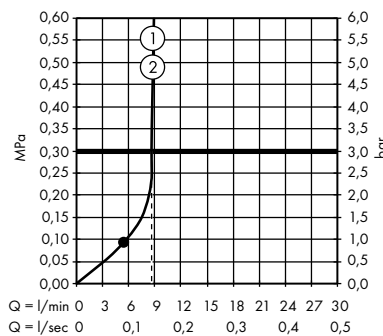

1. Horní sprcha
2. Ruční sprcha

- **Vernis Shape** Showerpipe 230 1jet
s termostatem
26286000, 26286670

1. Horní sprcha
2. Ruční sprcha

- **Vernis Shape** Showerpipe 230 1jet
EcoSmart s termostatem
26097000, 26097670