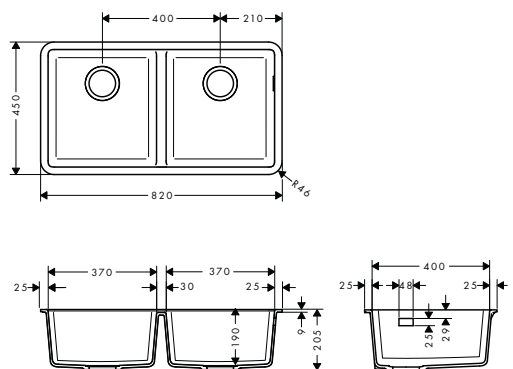

S510-U770 dřez pod desku
370/370

- Rozměr výřezu: 768 x 398 mm
- materiál: SilicaTec
- počet dřezů: dvoudřez
- spodní skříňka: 90 cm
- způsob instalace: spodní montáž
- umístění přepadu: ve dřezu na boku vpravo
- hloubka dřezu: 190 mm
- odpadová souprava není součástí výrobku - prosíme objednejte z volitelných doplňků vhodnou soupravu

grafitová černá	43434170	607,70
kamenná šedá	43434290	607,70
betonová šedá	43434380	607,70

k instalaci nutné (vyberte položku):

- D17-10 Ručně ovládaná odtoková a přepadová souprava pro granitový dvoudřez	chrom	43928000	51,80
- D17-11 Automatická odtoková a přepadová souprava pro granitový dvoudřez	chrom	43938000	84,40

volitelné doplňky:

- Kuchyňské prkénko ořech		40960000	155,30
- Kuchyňské prkénko dub		40961000	116,60
- Posuvný odkapávač F17	nerezová ocel	40962800	101,10
- Multifunkční sítko F14	matná černá	40963000	25,30