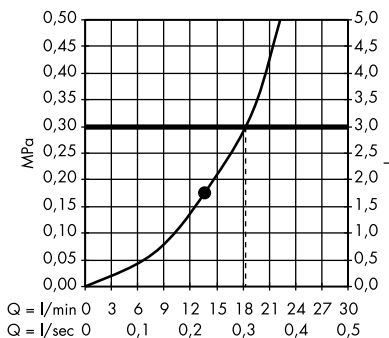

- **Raindance Rainfall** horní sprcha 150 1jet stream
26443000