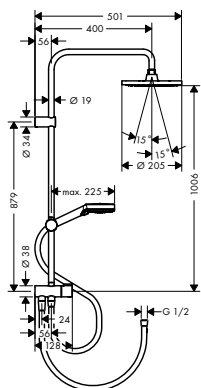

NOVÉ

Vernis Blend Showerpipe 200 1jet Reno

- obsahuje: horní sprcha, ruční sprcha, sprchová hadice, držák ruční sprchy
- horní sprcha Vernis Blend 200 1jet
- velikost sprchové hlavice horní sprchy: 205 mm
- druh proudu horní sprchy: Rain
- kulový kloub: nastavitelný úhel horní sprchy
- druh proudu ruční sprchy: Rain, IntenseRain
- maximální průtok při 0,3 MPa: 15,2 l / min
- průtok přívodem k ruční sprše (při 0,3 MPa): 15,2 l / min
- průtok při proudu Rain (při 0,3 MPa): 12,4 l / min
- min. průtokový tlak: 0,1 MPa
- způsob montáže: instalace na stěnu
- průměr tyče: 19 mm
- výškově nastavitelný držák ruční sprchy s jezdcem Push s aretací tlačítkem
- délka sprchového ramena: 400 mm
- přívod vody: sprchová hadice Metaflex 80 cm a 160 cm
- rozměr přívodů: DN15
- závit přívodu G 1/2
- minimální provozní tlak: 0,1 MPa
- maximální provozní tlak: 1,0 MPa

NOVÉ

NOVÉ

obsah balení:

- Vernis Blend horní sprcha 200 1jet (# 26271XXX)
- Vernis Blend ruční sprcha 100 Vario (# 26270XXX)
- Metaflex sprchová hadice 160 cm (# 28266000)

EcoSmart verze k dispozici:

- Vernis Blend Showerpipe 200 1jet Reno EcoSmart

NOVÉ

chrom	26272000	367,20
matná černá	26272670	514,00

chrom	26099000	367,20
matná černá	26099670	514,00