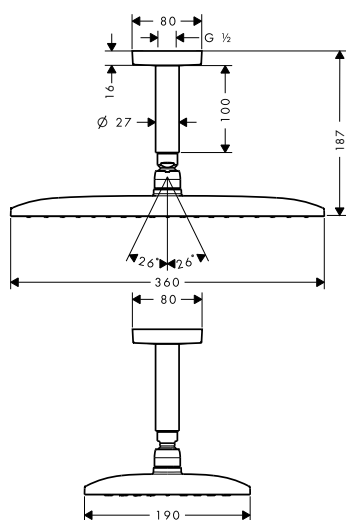

Raindance E horní sprcha 360 1jet s přívodem od stropu

chrom

27381000

733,10

- obsahuje: horní sprcha, přívod od stropu
- velikost sprchové hlavice: 360 x 190 mm
- druh proudu: RainAir
- kulový kloub: nastavitelný úhel horní sprchy
- materiál disku vodních paprsků: kov
- mosazný přívod od stropu
- délka přívodu od stropu: 100 mm
- maximální průtok při 0,3 MPa: 16,5 l / min
- průtokové množství proudu RainAir (při 0,3 MPa): 16,5 l / min
- min. průtokový tlak: 1,3 bar
- při čištění lze pohledový díl horní sprchy sejmout
- montáž: na strop
- závit přívodu G 1/2
- rozměr přívodů: DN15

EcoSmart verze k dispozici:

- **Raindance E** horní sprcha 360 1jet EcoSmart 9 l / min s přívodem od stropu

chrom

26604000

733,10