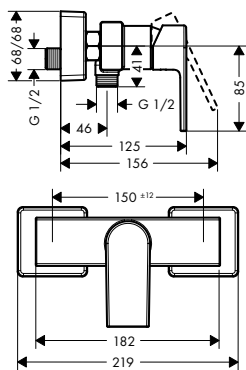

Sprcha

NOVÉ

Páková sprchová baterie na stěnu

- 1 spotřebič
- způsob připojení: etážky
- průtok přívodem k ruční sprše (při 0,3 MPa): 15,7 l / min
- keramická kartuše
- minimální provozní tlak: 0,1 MPa
- maximální provozní tlak: 1,0 MPa
- nastavitelné omezení teploty
- zpětný ventil
- s odhlučněním
- vhodné pro průtokový ohřivač
- připojení hadice DN15
- rozměr přívodů: DN15

Povrch. úprava Obj.č.

EUR

chrom	71650000	107,30
matná černá	71650670	150,10

NOVÉ

6x