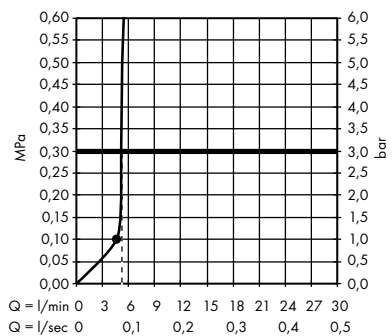

- **Pulsify S** horní sprcha 105 ljet Green
24132000, 24132670, 24132700