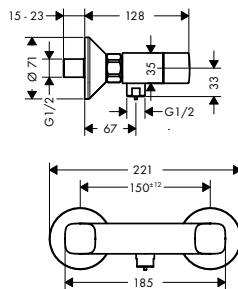

Sprchová baterie se dvěma kohouty na stěnu

- 1 spotřebič
- způsob připojení: etážky
- rozteč středů: 150 mm ± 12 mm
- průtok přívodem k ruční sprše (při 0,3 MPa): 17 l / min
- s keramickými ventily pro teplou a studenou vodu 90°
- zpětný ventil
- s odhlučněním
- vhodné pro průtokový ohřivač
- připojení hadice DN15

chrom

71263000

129,60