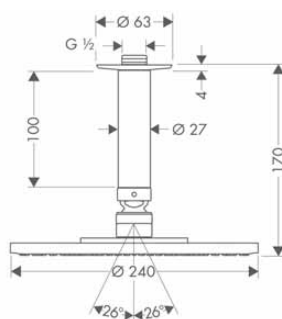

**obsah balení:**

- Sprchové rameno 38,9 cm (# 27413000)

EcoSmart verze k dispozici:

- **Raindance S** horní sprcha 240 1jet EcoSmart 9 l / min se sprchovým ramenem

chrom

27461000

700,30

**Raindance S** horní sprcha 240