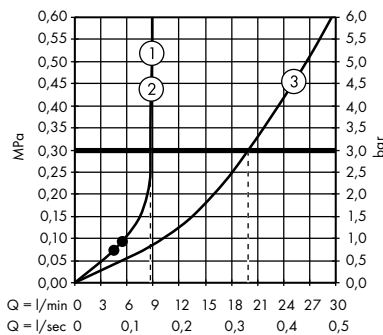

1. Horní sprcha
2. Ruční sprcha
3. Vanový výtok

- **Vernis Blend** Showerpipe 200 1jet Reno
 # 26272000, 26272670