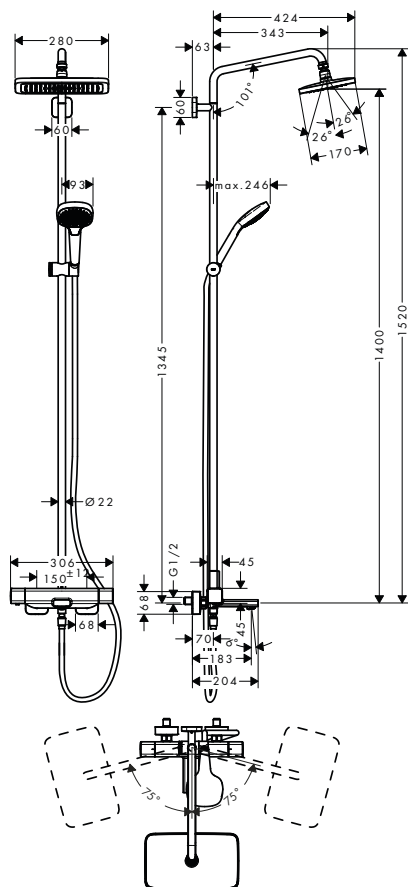

Croma E Showerpipe 280 1jet s vanovým termostatem

chrom

27687000

1.091,20

- obsahuje: horní sprcha, ruční sprcha, vanový termostát, sprchová hadice, jezdec, sprchová tyč
- velikost sprchové hlavice horní sprchy: 280 x 170 mm
- druh proudu horní sprchy: RainAir
- kulový kloub: nastavitelný úhel horní sprchy
- povrch sprchového modulu: chrom
- druh proudu ruční sprchy: masážní proud, IntenseRain, SoftRain
- maximální průtok při 0,3 MPa: 20,3 l / min
- průtok přívodem k ruční sprše (při 0,3 MPa): 13,6 l / min
- průtok při proudu RainAir (při 0,3 MPa): 15 l / min
- průtok vanovým výtokem: 20 l / min
- min. průtokový tlak: 1,7 bar
- provozní tlak vody: min. 1,7 baru / max. 10 barů
- průměr tyče: 22 mm
- výškově nastavitelný držák ruční sprchy s jezdcem Push s aretací tlačítkem
- otočné sprchové rameno
- CoolContact termostát: Zabraňuje zahřívání krytu, takže sprchování je ještě bezpečnější.
- termostát Ecostat E
- bezpečnostní pojistka při 40 °C
- způsob montáže: instalace na stěnu
- závit přívodu G 1/2
- rozteč středů 150 mm ± 12 mm

obsah balení:

- **Croma E** horní sprcha 280 1jet (# 26257000)
- **Croma Select E** ruční sprcha Multi (# 26810400)
- **Ecostat E** vanový termostát na stěnu (# 15774000)
- **Isiflex** sprchová hadice 160 cm (# 28276000)