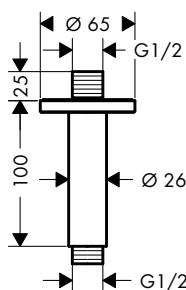

Vernis Blend přívod od stropu 10 cm

- délka: 100 mm
- Ø dřívku: 26 mm
- pohledová instalace
- materiál: mosaz
- způsob připojení: G 1/2

chrom	27804000	52,50
matná černá	27804670	73,40

varianty velikosti k dispozici:

- Vernis Blend přívod od stropu 30 cm

chrom	27805000	69,90
matná černá	27805670	97,90