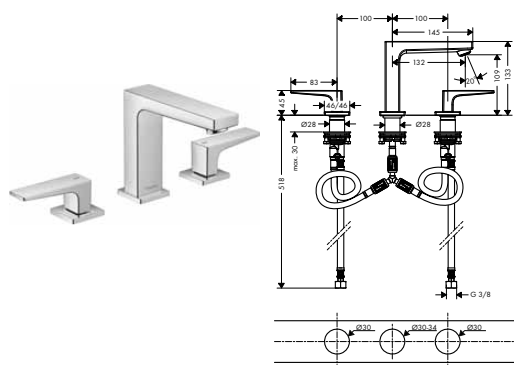

volitelné doplňky:

- Prodlužovací sada 2,5 cm

31971000

131,60

Prodlužovací sada 2,5 cm

31971000

131,60

- délka prodloužení: 25 mm