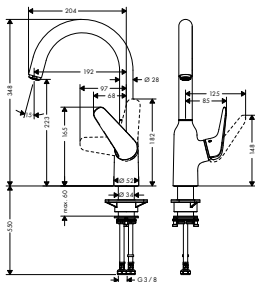

Focus M42 kuchyňská páková baterie 220, 1jet

- ComfortZone 220
- rozsah otáčení 360°
- normální proud
- rozměr přívodů: DN15
- maximální průtok při 0,3 MPa: 10 l / min
- keramická kartuše
- způsob připojení: převlečné matky G 3/8
- nastavitelné omezení teploty
- vhodné pro průtokový ohřivač

chrom	71802000	213,50
vzhled nerez	71802800	277,60