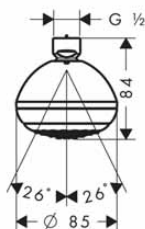

Crometta 85 horní sprcha 1jet Green 6 l / min

chrom

28423000

53,20

- velikost sprchové hlavice: 85 mm
- druh proudu: normální proud
- kulový kloub: nastavitelný úhel horní sprchy
- materiál disku vodních paprsků: plast
- šedý sprchový díl
- maximální průtok při 0,3 MPa: 5,7 l / min
- průtokové množství normálního proudu (při 0,3 MPa): 5,7 l / min
- min. průtokový tlak: 0,1 MPa
- montáž: strop nebo stěna
- závit přívodu G 1/2
- rozměr přívodů: DN15

volitelné doplňky:

- Sprchové rameno 128 mm

chrom

27411000

26,50