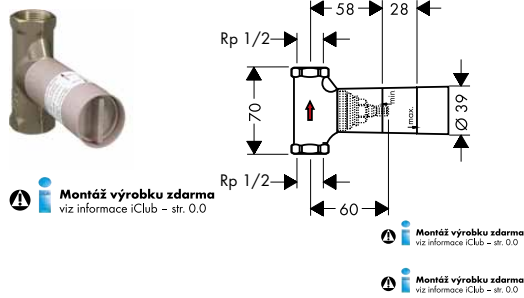

Základní těleso 52 l / min pro uzavírací ventil pod omítku s vřetenem DN15

- způsob připojení: DN15
- vhodné pro všechny vrchní sady uzavíracích ventilů
- maximální průtok při 0,3 MPa: 52 l / min

alternativní velikosti:

- Základní těleso 40 l / min pro uzavírací ventil pod omítku s keramikou DN15
- Základní těleso 130 l / min pro uzavírací ventil pod omítku s vřetenem DN20

volitelné doplňky:

- Prodlužovací sada 25 mm

15973180 103,50

15974180 107,60

15970180 112,50

96370000 56,70