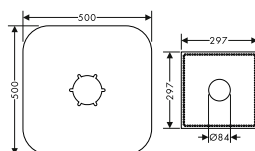

Povrch. úprava Obj.č.

EUR

Umyvadlová baterie s třmenovou pákou, k postavení na podlahu, bez odtokové soupravy

- výtok 235 mm
- druh proudu: normální proud
- maximální průtok při 0,3 MPa: 5 l / min
- keramická kartuše
- nastavitelné omezení teploty
- vhodné pro průtokový ohřivač
- způsob připojení: základní těleso
- rozměr přívodů: DN15

alternativní velikosti:

- Umyvadlová baterie s plnou pákou, k postavení na podlahu, bez odtokové soupravy

k instalaci nutné:

- Základní těleso pro baterie volně stojící na podlaze

volitelné doplňky:

- Těsnění pro základní těleso baterie volně stojící na podlaze

chrom

74530000

1.424,10

chrom

32530000

1.397,50

10452180

535,90

96441000

148,40

Základní těleso pro baterie volně stojící na podlaze

- k instalaci na hrubou podlahu
- vhodné pro vanové baterie, vanové výtoky a umyvadlové baterie volně stojící na podlaze
- rozměr přívodů: DN15

volitelné doplňky:

- Těsnění pro základní těleso baterie volně stojící na podlaze

10452180

535,90

96441000

148,40

Těsnění pro základní těleso baterie volně stojící na podlaze

96441000

148,40

Bidet

Bidetová baterie s plnou pákou a odtokovou soupravou Push-Open

- obsahuje: páková bidetová baterie, odtoková souprava
- výtok 129 mm
- kulový kloub - perlátor
- druh proudu: laminární proud
- maximální průtok při 0,3 MPa: 7,2 l / min
- keramická kartuše
- nastavitelné omezení teploty
- vhodné pro průtokový ohřivač
- materiál odtokové soupravy: kov
- způsob připojení: převlečné matky G 3/8
- rozměr přívodů: DN15

alternativní velikosti:

- Bidetová baterie s třmenovou pákou a odtokovou soupravou Push-Open

chrom

32520000

439,30

kartáčovaný bronz

32520140

658,90

kartáčovaný černý

32520340

658,90

chrom

matná černá

32520670

614,90

matná bílá

32520700

614,90

leštěný vzhled zlata

32520990

658,90