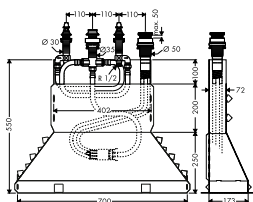

Základní těleso pro čtyřtvarovou baterii na okraj vany

- obsahuje: základní těleso, sprchová hadice, Secubox
- maximální délka vytažení ruční sprchy: 110 cm
- rozměr přívodů: DN15

13444180 976,70

volitelné doplňky: