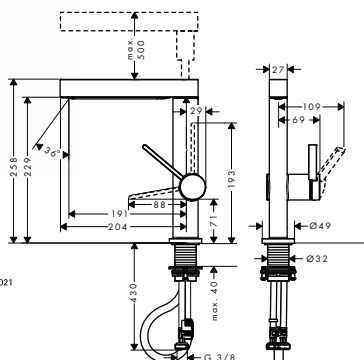

Páková umyvadlová baterie 230 s otočným výtokem a odtokovou soupravou Push-Open

chrom	76060000	309,00
matná černá	76060670	432,40
matná bílá	76060700	432,40

- obsahuje: páková umyvadlová baterie, odtoková souprava
- ComfortZone 230
- výtok 178 mm
- rozsah otáčení 120°
- druh proudu: laminární proud
- maximální průtok při 0,3 MPa: 5 l / min
- keramická kartuše
- nastavitelné omezení teploty
- vhodné pro průtokový ohřivač
- odtoková souprava Push-Open G 1 ¼
- materiál odtokové soupravy: kov
- způsob připojení: převlečné matky G ¾
- rozměr přívodů: DN15

reddot winner 2021

NOVÉ