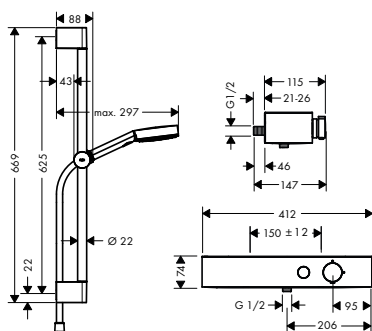

Pulsify Select S sprchové sady s termostatem na stěnu

NOVÉ

NOVÉ

NOVÉ

NOVÉ

NOVÉ

Pulsify Select S sprchová souprava 105 3jet Relaxation s ruční sprchou, termostatem, sprchovou tyčí 65 cm, jezdcem a sprchovou hadicí

- obsahuje: ruční sprcha, sprchový termostat, sprchová tyč, jezdec, sprchová hadice
- velikost sprchové hlavice: 105 mm
- pohodlné přepínání tlačítkem Select
- druh proudu ruční sprchy: PowderRain, IntenseRain, masážní proud
- maximální průtok při 0,3 MPa: 11,4 l / min
- profil tyče: kulatý
- průměr tyče: 22 mm
- otočný spoj zabraňuje zaplétání hadice
- CoolContact termostat: Zabraňuje zahřívání krytu, takže sprchování je ještě bezpečnější.

obsah balení:

- **Pulsify Select S** ruční sprcha 105 3jet Relaxation (# 24110000)
- **ShowerTablet Select** sprchový termostat 400 na stěnu (# 24360000)
- **Unica** sprchová tyč Pulsify S 65 cm s jezdcem Push a sprchovou hadicí (# 24400000)

varianty velikostí k dispozici:

- **Pulsify Select S** sprchová souprava 105 3jet Relaxation s ruční sprchou, termostatem, sprchovou tyčí 90 cm, jezdcem a sprchovou hadicí

Povrch. úprava Obj.č.

EUR

chrom

24260000

501,10

chrom

24270000

518,70

Croma Select E sprchové sady s termostatem na stěnu