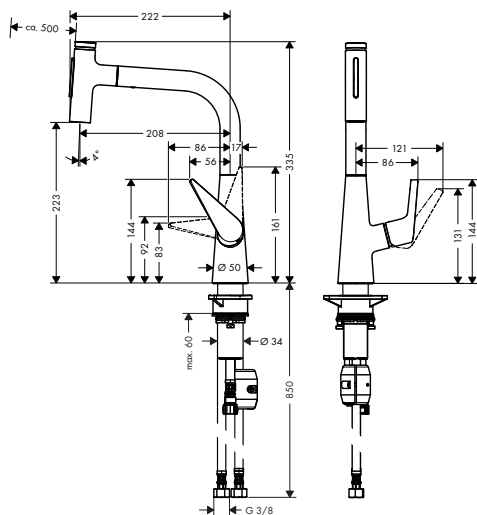

Talis Select M51 kuchyňská páková baterie s vytahovací sprškou

- ComfortZone 220
- rozsah otáčení 110° / 150°
- laminární proud, sprchový proud
- sprchový proud aretovatelný, přepínání proudu stiskem tlačítka a automatické zpětné přepnutí proudu při zavření armatury
- tlačítko Select pro komfortní zapnutí/vypnutí vody
- magnetický držák sprchy MagFit
- rozměr přívodů: DN15
- maximální průtok při 0,3 MPa: 7,3 l / min
- keramická kartuše
- způsob připojení: převlečné matky G 3/8
- nastavitelné omezení teploty
- vestavěný zpětný ventil
- vhodné pro průtokový ohřivač

alternativní velikosti:

- **Talis Select M51** kuchyňská páková baterie 220, vytahovatelný výtok, 1 jet

chrom	72824000	495,40
vzhled nerez	72824800	643,10

chrom	72822000	494,60
vzhled nerez	72822800	642,80