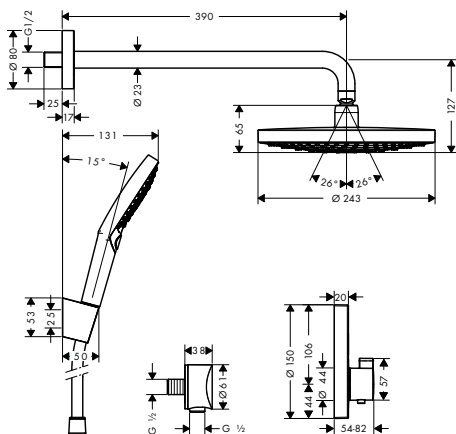

Raindance E