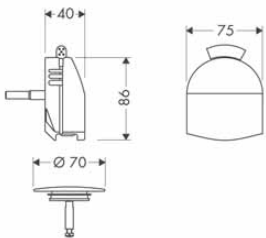

Soupravy pro napouštění, odtok a přepad pro koupací vany

Exafill vrchní sada vanového výtoku, odtokové a přepadové soupravy

- obsahuje: krytka, bezpečnostní zátky
- vhodné pro standardní a speciální vany
- trojitý perlátor
- tvarovač proudu nastavitelný o 20°
- maximální průtok při 0,3 MPa: 23 l / min

chrom   58127000   209,10

k instalaci nutné:

- **Exafill** základní těleso vanového výtoku, odtoková a přepadová souprava pro normální vany
- **Exafill** základní těleso vanového výtoku, odtoková a přepadová souprava pro speciální vany

58125180   144,20

58126180   202,00

volitelné doplňky:

- Ohebná přívodní trubka 80 cm

58192000   127,90