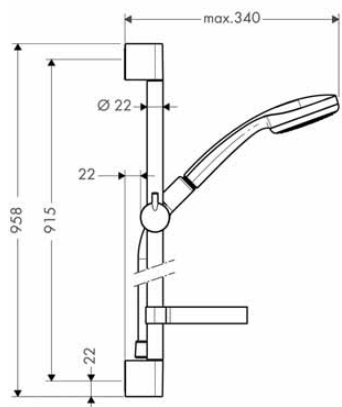

volitelné doplňky:

- Podložka pro vyrovnání obkladů chrom 97450000 10,20

Croma 100 sprchová sada
Mono se sprchovou tyčí 90 cm
a miskou na mýdlo

chrom

27724000

116,80

- obsahuje: ruční sprcha, sprchová tyč, sprchová hadice, jezdec, miska na mýdlo
- velikost sprchové hlavice: 100 mm
- druh proudu: Rain
- úhel sklonu měnitelný o 90°, jezdec je možno natočit vlevo a vpravo, nahoru a dolů
- maximální průtok při 0,3 MPa: 16 l / min
- min. průtokový tlak: 0,1 MPa
- otočný spoj zabraňuje zapletení hadice
- upevnění na stěnu: upevnění šrouby
- opěrky na stěnu z plastu
- průměr tyče: 22 mm
- profil tyče: kulatý