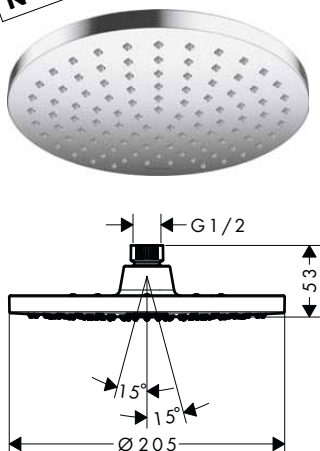

volitelné doplňky:

- Sprchové rameno 128 mm

chrom

27411000

26,50

Vernis Blend

NOVÉ

Vernis Blend horní sprcha 200 1jet