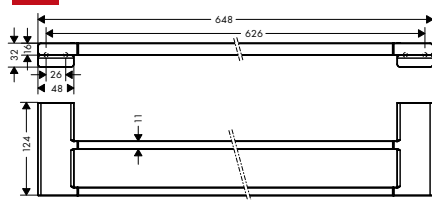

Držák na osušku

- instalace na stěnu
- materiál: kov
- materiál držáku: kov
- délka: 648 mm
- s materiálem pro montáž
- skryté upevnění
- rozteč vrtání: 626 mm
- průměr vrtaných otvorů: 6 mm

Povrch. úprava	Obj.č.	EUR
chrom	41747000	59,50
kartáčovaný bronz	41747140	89,10
kartáčovaný černý	41747340	95,10
chrom		
matná černá	41747670	83,20
matná bílá	41747700	83,20
leštěný vzhled zlata	41747990	89,10

NOVÉ

reddot winner 2021