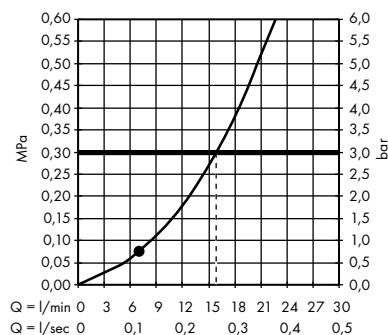

- Croma E ruční sprcha 1jet
26814140, 26814340, 26814400,
26814670, 26814700, 26814990