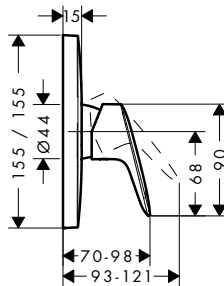

Páková sprchová baterie pod omítku

- 1 spotřebič
- způsob připojení: základní těleso
- maximální průtok při 0,3 MPa: 29,3 l / min
- keramická kartuše
- nastavitelné omezení teploty

k instalaci nutné:

- Základní těleso iBox universal

01800180

150,90

volitelné doplňky:

- prodlužovací rozeta

chrom

15597000

54,60