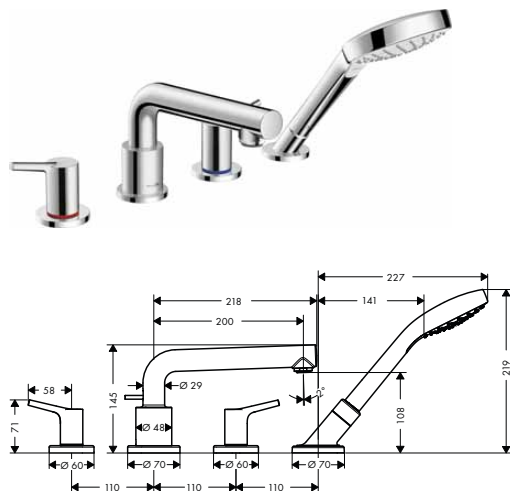

Čtyřotvorová baterie na okraj vany se sadou Secuflex

chrom 72418000 675,70

- obsahuje: 4-otvorová armatura na okraj vany, ruční sprcha, sprchový držák
- výtok 200 mm
- způsob připojení: základní těleso
- druh proudu baterie: normální proud
- druh proudu ruční sprchy: Rain
- maximální délka vytažení ruční sprchy: 110 cm
- průtok vanovým výtokem (při 0,3 MPa): 19 l / min
- průtok přívodem k ruční sprše (při 0,3 MPa): 17 l / min
- minimální provozní tlak: 0,1 MPa
- maximální provozní tlak: 1,0 MPa
- s keramickými ventily pro teplou a studenou vodu 90°
- zpětný ventil
- rozměr přívodů: DN15

obsah balení:

- ruční sprcha Croma Select S 110 1jet (# 26804400)

k instalaci nutné:

- Základní těleso pro čtyřotvorovou baterii na okraj vany

13444180 976,70