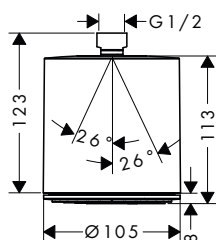

NOVÉ

reddot winner 2021

Pulsify S horní sprcha 105 1jet

- velikost sprchové hlavice: 105 mm
- druh proudu: PowderRain
- kulový kloub: nastavitelný úhel horní sprchy
- materiál disku vodních paprsků: plast
- povrchová úprava disku vodních paprsků: grafitově černá
- maximální průtok při 0,3 MPa: 11,7 l / min
- průtokové množství proudu PowderRain (při 0,3 MPa): 11,7 l / min
- počáteční bod spolehlivé funkce v l / min.: 5,6 l / min
- závit přívodu G 1/2
- rozměr přívodů: DN15
- nevhodné pro průtokový ohřivač
- akcentová barva: grafitová černá

Povrch. úprava Obj.č. EUR

chrom	24130000	99,20
matná černá	24130670	128,80
matná bílá	24130700	128,80

NOVÉ

varianty velikosti k dispozici:

- Pulsify S horní sprcha 260 1jet	chrom	24140000	291,40
	matná černá	24140670	378,90
	matná bílá	24140700	378,90

EcoSmart verze k dispozici:

NOVÉ

- Pulsify S horní sprcha 105 1jet Green	chrom	24132000	99,20
	matná černá	24132670	128,80
	matná bílá	24132700	128,80

volitelné doplňky:

NOVÉ

- Pulsify nástěnné připojení pro horní sprchu 105	chrom	24139000	58,30
	matná černá	24139670	75,90
	matná bílá	24139700	75,90