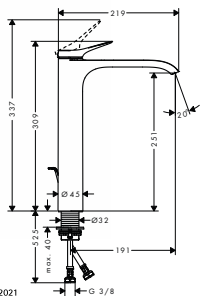

NOVÉ

NOVÉ

Páková umyvadlová baterie 250 pro umyvadlové mísy, s odtokovou soupravou s táhlem

- obsahuje: páková umyvadlová baterie, odtoková souprava
- ComfortZone 250
- výtok 191 mm
- druh proudu: vodopád
- maximální průtok při 0,3 MPa: 5 l / min
- keramická kartuše
- nastavitelné omezení teploty
- vhodné pro průtokový ohřivač
- odtoková souprava s táhlem G 1 1/4
- materiál odtokové soupravy: kov
- způsob připojení: převlečné matky G 3/8
- rozměr přívodů: DN15

chrom	75040000	296,00
matná černá	75040670	414,50
matná bílá	75040700	414,50

alternativní velikosti:

- Páková umyvadlová baterie 250 pro umyvadlové mísy, bez odtokové soupravy

chrom	75042000	287,90
matná černá	75042670	403,00
matná bílá	75042700	403,00

NOVÉ

Stojánkový ventil 80 pro studenou vodu bez odtokové soupravy

- ComfortZone 80
- výtok 133 mm
- druh proudu: vodopád
- maximální průtok při 0,3 MPa: 5 l / min
- keramická kartuše
- k připojení na studenou vodu
- způsob připojení: převlečné matky G 3/8
- rozměr přívodů: DN15

chrom	75013000	155,00
matná černá	75013670	217,00
matná bílá	75013700	217,00

NOVÉ

3-otvorová umyvadlová armatura 90 s odtokovou soupravou s táhlem

- obsahuje: 3-otvorová umyvadlová armatura, odtoková souprava
- ComfortZone 90
- výtok 150 mm
- druh proudu: vodopád
- maximální průtok při 0,3 MPa: 5 l / min
- s keramickými ventily pro teplou a studenou vodu 90°
- vhodné pro průtokový ohřivač
- odtoková souprava s táhlem G 1 1/4
- materiál odtokové soupravy: kov
- způsob připojení: převlečné matky G 3/8
- rozměr přívodů: DN15

chrom	75033000	291,40
matná černá	75033670	407,90
matná bílá	75033700	407,90