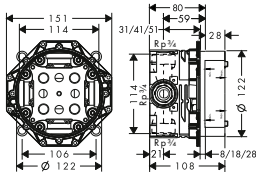

Základní těleso iBox universal

- vhodné pro všechny vrchní sady sprchových a vanových baterií nebo termostatů pod omítku
- závit přívodu Rp 3/4
- rozměr přívodů: DN20
- rotačně symetrická instalace
- s odhlučněním

01800180	150,90

alternativní velikosti:

- Základní těleso iBox universal s uzavírací jednotkou	01850180	208,00

volitelné doplňky:

- Prodloužení základního tělesa iBox universal 25 mm	13595000	58,80
- Sada montážních lišt pro iBox universal	96615000	41,70
- Redukční spojka pro iBox universal	97759000	12,80