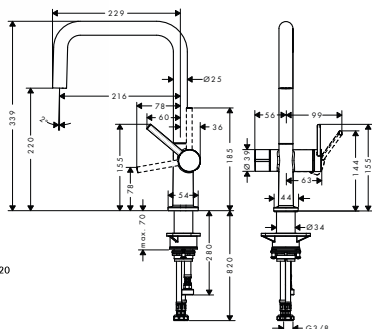

Povrch. úprava **Obj.č.** **EUR**

Talis M54 páková kuchyňská baterie U 220, uzavírací ventil pro spotřebič, 1 jet

- ComfortZone 220
- rozsah otáčení otočný ve 4 pozicích: 60°, 110°, 150° nebo 360°
- laminární proud
- s uzavíracím ventilem pro spotřebič
- připojení pro spotřebič DN20
- rozměr přívodů: DN15
- maximální průtok při 0,3 MPa: 8 l / min
- keramická kartuše
- způsob připojení: převlečné matky G 3/8
- nastavitelné omezení teploty
- vhodné pro průtokový ohřívač
- požadovaný otvor pro baterii 35 mm

chrom	72807000	280,80
matná černá	72807670	364,60
vzhled nerezů	72807800	364,60