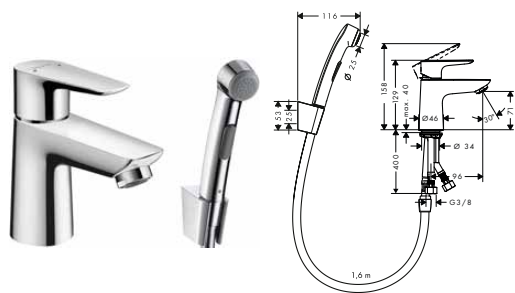

Páková umyvadlová baterie s ruční sprchou Bidette a sprchovou hadicí 160 cm

- obsahuje: páková umyvadlová baterie, ruční sprcha Bidette, sprchový držák, sprchová hadice, odtoková souprava
- maximální průtok při 0,3 MPa: 5,7 l / min
- keramická kartuše
- nastavitelné omezení teploty
- vhodné pro průtokový ohřivač
- odtoková souprava Push-Open G 1 1/4
- materiál odtokové soupravy: kov
- způsob připojení: převlečné matky G 3/8
- rozměr přívodů: DN15

chrom

71729000

247,30