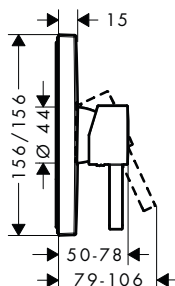

Páková sprchová baterie pod omítku

chrom
matná černá
matná bílá

76615000
76615670
76615700

192,40
269,30
269,30

- 1 spotřebič
- způsob připojení: základní těleso
- maximální průtok při 0,3 MPa: 29,3 l / min
- keramická kartuše
- minimální provozní tlak: 0,1 MPa
- maximální provozní tlak: 1,0 MPa
- nastavitelné omezení teploty
- s odhlučněním

k instalaci nutné:

- Základní těleso iBox universal

01800180

150,90

volitelné doplňky:

- Prodlužovací rozeta

chrom
matná černá
matná bílá

13593000
13593670
13593700

54,70
76,40
76,40