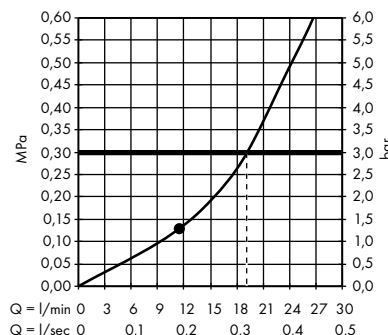

Horní sprchy

- **Rainfinity** horní sprcha 250 1jet s nástěnným připojením
26226000, 26226700