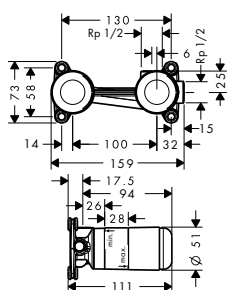

Základní těleso pro pákovou umyvadlovou baterii pod omítku

- hloubka instalace: 44 - 72 mm
- umístění mísicího systému je možné volitelně nalevo nebo napravo od výtoku
- s odhlučněním
- rozměr přívodů: DN15

13622180 257,00

volitelné doplňky:

- Prodlužovací sada 2,5 cm

31971000 131,60