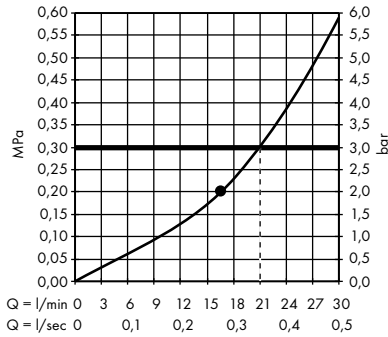

Spotřeba byla měřena v kombinaci s příslušným vybavením (termostat/baterie/nástěnný ventil).

hansgrohe průtokové diagramy

- **Rainfinity** horní sprcha 360 1jet s nástěnným připojením
26230000, 26230140, 26230340, 26230670, 26230700, 26230990