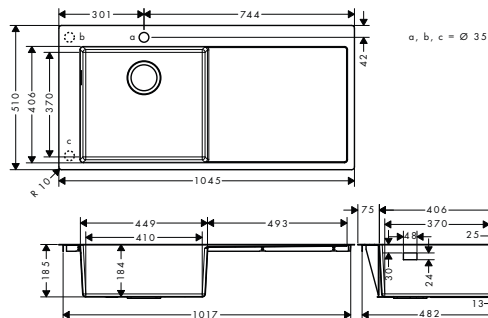

k instalaci nutné:

- D14-10 Ručně ovládaná odtoková a přepadová souprava pro jednodřez

nerezová ocel 43921800 31,30

volitelné doplňky:

- Multifunkční sítko F14

matná černá 40963000 25,30