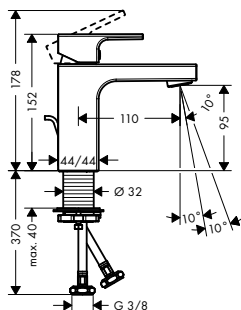

NOVÉ

Páková umyvadlová baterie 100 s odtokovou soupravou s táhlem

- obsahuje: páková umyvadlová baterie, odtoková souprava
- ComfortZone 100
- výtok 110 mm
- druh proudu: normální proud
- výkyvný tvarovač proudu
- maximální průtok při 0,3 MPa: 5 l / min
- keramická kartuše
- nastavitelné omezení teploty
- s izolovaným vedením vody
- vhodné pro průtokový ohřívač
- odtoková souprava s táhlem G 1 1/4
- materiál odtokové soupravy: syntetika
- způsob připojení: převlečné matky G 3/8
- rozměr přívodů: DN15

chrom	71561000	122,40
matná černá	71561670	171,40

alternativní velikosti:

NOVÉ	- Páková umyvadlová baterie 100 s kovovou odtokovou soupravou s táhlem	chrom	71568000	134,10
NOVÉ	- Páková umyvadlová baterie 100 bez odtokové soupravy	chrom	71569000	114,30
NOVÉ	- Páková umyvadlová baterie 100 CoolStart s odtokovou soupravou s táhlem	matná černá	71569670	160,00
		chrom	71594000	122,40
		matná černá	71594670	171,40

NOVÉ

6x