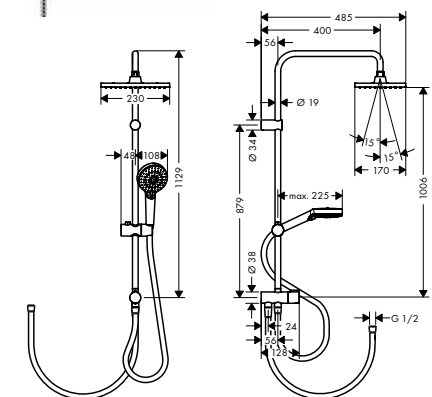

Vernis Shape Showerpipe 230

1jet Reno

- obsahuje: horní sprcha, ruční sprcha, sprchová hadice, držák ruční sprchy
- horní sprcha Vernis Shape 230 1jet
- velikost sprchové hlavice horní sprchy: 230 x 170 mm
- druh proudu horní sprchy: Rain
- kulový kloub: nastavitelný úhel horní sprchy
- druh proudu ruční sprchy: Rain, IntenseRain
- maximální průtok při 0,3 MPa: 15,2 l / min
- průtok přívodem k ruční sprše (při 0,3 MPa): 15,2 l / min
- průtok při proudu Rain (při 0,3 MPa): 12,4 l / min
- min. průtokový tlak: 0,1 MPa
- způsob montáže: instalace na stěnu
- průměr tyče: 19 mm
- výškově nastavitelný držák ruční sprchy s jezdcem Push s aretační tlačítkem
- délka sprchového ramena: 400 mm
- přívod vody: sprchová hadice Metaflex 80 cm a 160 cm
- rozměr přívodů: DN15
- závit přívodu G 1/2
- minimální provozní tlak: 0,1 MPa
- maximální provozní tlak: 1,0 MPa

chrom	26282000	367,20
matná černá	26282670	514,00

NOVÉ

NOVÉ

NOVÉ

obsah balení:

- Vernis Shape horní sprcha 230 1jet (# 26281XXX)
- Vernis Blend ruční sprcha 100 Vario (# 26270XXX)
- Metaflex sprchová hadice 160 cm (# 28266000)

EcoSmart verze k dispozici:

- Vernis Shape Showerpipe 230 1jet Reno EcoSmart

chrom	26289000	367,20
matná černá	26289670	514,00

Showerpipe a sprchové panely