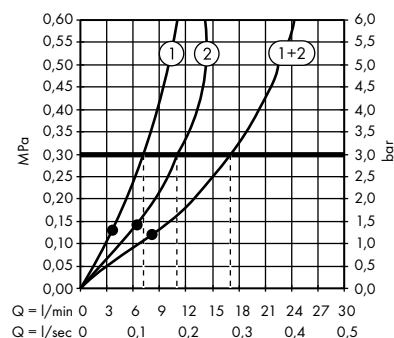

- **Raindance Classic** horní sprcha 240 ljet se sprchovým ramenem
27424000, 27424090

- **Raindance Classic** horní sprcha 240 ljet s přívodem od stropu
27405000, 27405090

- **Pulsify S** horní sprcha 260 2jet s nástěnným připojením
24150000, 24150670, 24150700