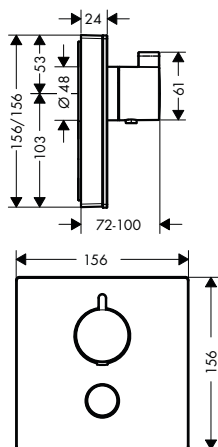

Montáž výrobku zdarma
viz informace iClub - str. 0.0

ShowSelect Glass termostat HighFlow pod omítku pro 1 spotřebič a další výtok

- 1 spotřebič a 1 další výtok
- pohodlné zapnutí a vypnutí spotřebiče tlačítkem Select
- průtok přívodem k ruční sprše (při 0,3 MPa): 34 l / min
- průtok horním výstupem: 59 l / min
- termostatická kartuše, ventil Select Start/Stop pro ovládání spotřebičů
- bezpečnostní pojistka při 40 °C
- nastavitelné omezení teploty
- způsob připojení: základní těleso
- minimální provozní tlak: 0,1 MPa
- maximální provozní tlak: 1,0 MPa
- obsahuje filtr nečistot
- termostat je dodáván s tlačítkem ruční sprcha

k instalaci nutné:

- Základní těleso iBox universal

volitelné doplňky:

- **ShowSelect Glass** ventil pod omítku pro 3 spotřebiče
- Prodloužení základního tělesa iBox universal 25 mm
- **ShowSelect Glass** Prodlužovací rozeta

bílá/chrom	15735400	869,00

	01800180	150,90

bílá/chrom	15736400	631,40
	13595000	58,80
chrom	13604000	116,80

Termostatické baterie, ventily