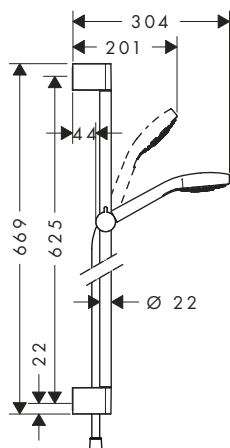

Croma Select E sprchová sada Multi se sprchovou tyčí 65 cm

bílá/chrom

26580400

148,60

- obsahuje: ruční sprcha, sprchová tyč, sprchová hadice, jezdec
- velikost sprchové hlavice: 110 mm
- druh proudu: SoftRain, IntenseRain, masážní proud
- pohodlné přepínání tlačítkem Select
- držák sprchy s možností nastavení úhlu sklonu o 45°
- maximální průtok při 0,3 MPa: 16 l / min
- min. průtokový tlak: 0,1 MPa
- otočný spoj zabraňuje zapletení hadice
- upevnění na stěnu: upevnění šrouby
- opěrky na stěnu z plastu
- průměr tyče: 22 mm
- profil tyče: kulatý

obsah balení:

- **Croma Select E** ruční sprcha Multi (# 26810400)
- **Unica** sprchová tyč Croma 65 cm (# 26505000)
- **Isiflex** sprchová hadice 160 cm (# 28276000)

varianty velikosti k dispozici:

- **Croma Select E** sprchová sada Multi se sprchovou tyčí 90 cm

bílá/chrom

26590400

156,00

EcoSmart verze k dispozici:

- **Croma Select E** sprchová sada Multi EcoSmart 9 l / min se sprchovou tyčí 65 cm

bílá/chrom

26581400

148,60

volitelné doplňky:

- Podložka pro vyrovnání obkladů

chrom

97450000

10,20