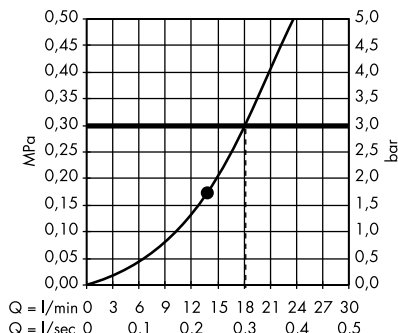

- **Raindance E** horní sprcha 240 ljet se sprchovým ramenem
27370000

- **Raindance E** horní sprcha 240 ljet EcoSmart 9 l / min se sprchovým ramenem
27375000

- **Raindance S** horní sprcha 300 ljet se sprchovým ramenem 46 cm
27492000