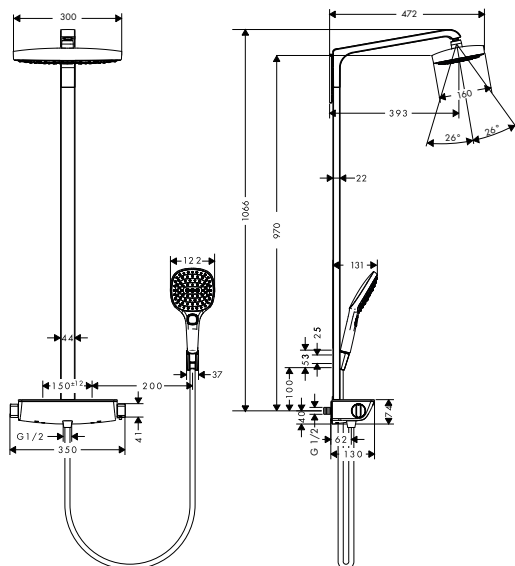

Raindance Select E

Showerpipe 300 2jet EcoSmart 9 l / min s termostatem

- obsahuje: horní sprcha, ruční sprcha, sprchový termostát, sprchová hadice, sprchový držák
- horní sprcha Raindance Select E 300 2jet
- velikost sprchové hlavice horní sprchy: 300 x 160 mm
- druh proudu horní sprchy: Rain, RainAir
- pohodlné přepínání tlačítkem Select
- kulový kloub: nastavitelný úhel horní sprchy
- povrch sprchového dílu ve dvou variantách: chrom nebo bílá
- polička z bezpečnostního skla
- povrchová úprava poličky: chrom nebo bílá
- maximální průtok při 0,3 MPa: 9 l / min
- průtok při proudu RainAir (při 0,3 MPa): 9 l / min
- průtok při proudu Rain (při 0,3 MPa): 9 l / min
- min. průtokový tlak: 1,2 bar
- provozní tlak vody: 1,2 bar/ max. 10 bar
- délka sprchového ramena horní sprchy: 393 mm
- CoolContact termostát: Zabraňuje zahřívání krytu, takže sprchování je ještě bezpečnější.
- termostát EcoStat Select
- bezpečnostní pojistka při 40 °C
- nastavitelné omezení teplé vody
- ovládání spotřebičů otočením rukojeti
- způsob montáže: instalace na stěnu
- rozměr přívodu DN15
- závit přívodu G 1/2
- rozteč středů 150 mm ± 12 mm
- při montáži na stávající připojení G 3/4 je zapotřebí adaptér # 02026000

chrom	27282000	1.939,40
bílá/chrom	27282400	1.939,40

1. **obsah balení:**
2. Raindance Select E ruční sprcha 120 3jet EcoSmart 9 l / min (# 26521XXX)
   - Sprchový držák Porter S (# 28331000)
   - Isiflex sprchová hadice 160 cm (# 28276000)

volitelné doplňky:

- Adaptéry etážek G 3/4 pro renovaci
- Podložka pro nástěnnou tyč HG Raindance Select

chrom	02026000	37,60
chrom	95960000	33,30