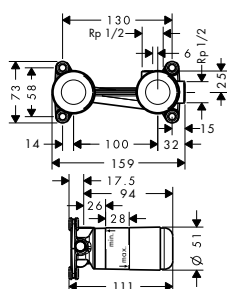

Základní těleso pro pákovou umyvadlovou baterii pod omítku

13622180

257,00

- hloubka instalace: 44 - 72 mm
- umístění mísicího systému je možné volitelně nalevo nebo napravo od výtoku
- s odhlučněním
- rozměr přívodů: DN15

volitelné doplňky:

- Prodlužovací sada 2,5 cm

31971000

131,60