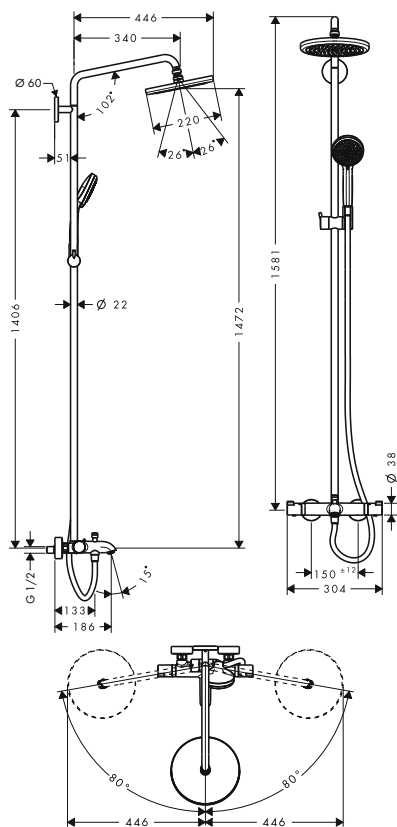

Croma Showerpipe 220 1jet s vanovým termostatem

chrom

27223000

1.074,70

- obsahuje: horní sprcha, ruční sprcha, vanový termostat, sprchová hadice, jezdec, sprchová tyč
- horní sprcha Croma 220
- velikost sprchové hlavice horní sprchy: 220 mm
- druh proudu horní sprchy: RainAir
- kulový kloub: nastavitelný úhel horní sprchy
- povrch sprchového modulu: chrom
- druh proudu ruční sprchy: Rain, masážní proud, proud pro smývání šamponu, normální proud
- průtok při proudu RainAir (při 0,3 MPa): 17 l / min
- průtok vanovým výtokem: 20 l / min
- min. průtokový tlak: 0,1 MPa
- provozní tlak vody: min. 0,1 MPa / max. 1,0 MPa
- průměr tyče: 22 mm
- držák ruční sprchy s nastavitelnou výškou
- otočné sprchové rameno
- termostat Ecostat Comfort
- bezpečnostní pojistka při 40 °C
- nastavitelné omezení teplé vody
- ovládání spotřebičů otočením rukojeti
- způsob montáže: instalace na stěnu
- rozměr přívodu DN15
- závit přívodu G 1/2
- rozteč středů 150 mm ± 12 mm