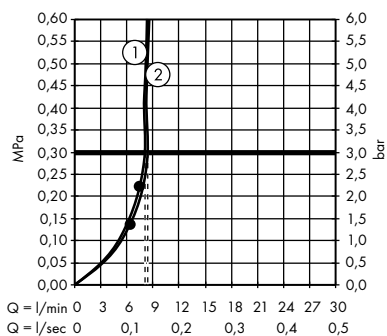

- **Croma Select S** Showerpipe 280 1jet
EcoSmart 9 l / min s termostatem
26794000

1. Horní sprcha
2. Ruční sprcha