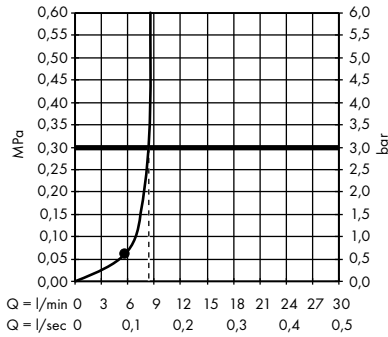

Spotřeba byla měřena v kombinaci s příslušným vybavením (termostat/baterie/nástěnný ventil).

hansgrohe průtokové diagramy

- **Vernis Blend** horní sprcha 200 1jet
EcoSmart
26277000, 26277670

- **Vernis Blend** horní sprcha 200 1jet Green
26093000