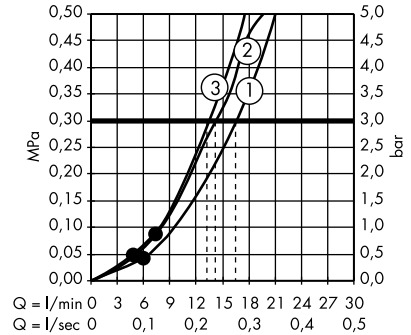

- **Crometta 85** ruční sprcha Multi
28563000

1. Normal
2. Massage
3. Mono

- **Crometta 85** ruční sprcha Vario
28562000