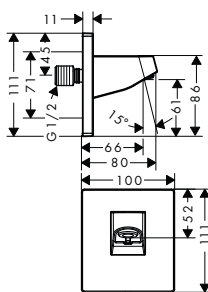

NOVÉ

NOVÉ

Pulsify nástěnné připojení pro horní sprchu 105

- materiál: plast
- způsob připojení: G 1/2

chrom	24139000	58,30
matná černá	24139670	75,90
matná bílá	24139700	75,90

volitelné doplňky:

- Pulsify S horní sprcha 105 1jet	chrom	24130000	99,20
	matná černá	24130670	128,80
	matná bílá	24130700	128,80
- Pulsify S horní sprcha 105 1jet Green	chrom	24132000	99,20
	matná černá	24132670	128,80
	matná bílá	24132700	128,80