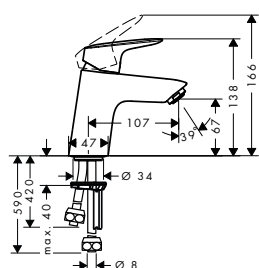

Páková umyvadlová baterie 70 pro beztlakové ohřivače vody, s odtokovou soupravou Push-Open

chrom

71074000

184,40

- obsahuje: páková umyvadlová baterie, odtoková souprava
- ComfortZone 70
- výtok 107 mm
- druh proudu: normální proud
- maximální průtok při 0,3 MPa: 5 l / min
- keramická kartuše
- nastavitelné omezení teploty
- odtoková souprava Push-Open G 1¼
- materiál odtokové soupravy: syntetika
- způsob připojení: příklady měděnými trubkami