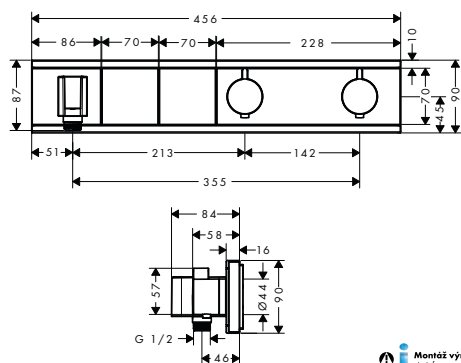

Montáž výrobku zdarma
viz informace iClub - str. 0.0