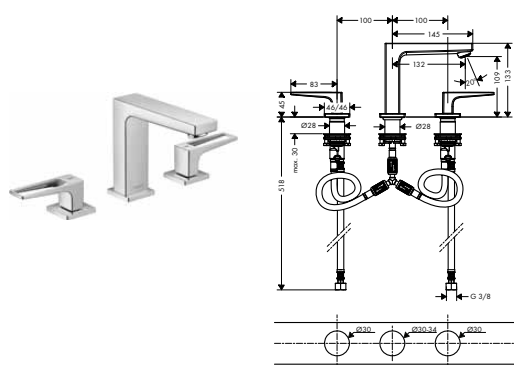

matná černá 32515670 652,30

matná bílá 32515700 652,30

leštěný vzhled zlata 32515990 698,80

chrom

74515000

492,50

Tříotvorová umyvadlová baterie 110 s třimenovými pákami a odtokovou soupravou Push-Open

- obsahuje: 3-otvorová umyvadlová armatura, odtoková souprava
- ComfortZone 110
- výtok 132 mm
- maximální průtok při 0,3 MPa: 5 l / min
- s keramickými ventily pro teplou a studenou vodu 90°
- vhodné pro průtokový ohřívač
- odtoková souprava Push-Open G 1¼
- materiál odtokové soupravy: kov
- způsob připojení: převlečné matky G 3/8
- rozměr přívodů: DN15