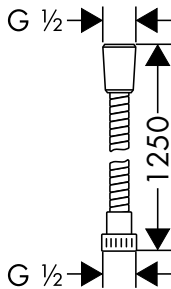

Metaflex sprchové hadice

Metaflex sprchová hadice 125 cm

- plastová sprchová hadice se spirálovým vinutím
- snadno čistitelný plastový povlak
- délka hadice: 1,25 m
- bez otočných kloubů
- odolná proti zlomení

varianty velikosti k dispozici:

- **Metaflex** sprchová hadice 160 cm
- **Metaflex** sprchová hadice 200 cm

chrom	28262000	16,30
chrom	28266000	17,10
chrom	28264000	23,00