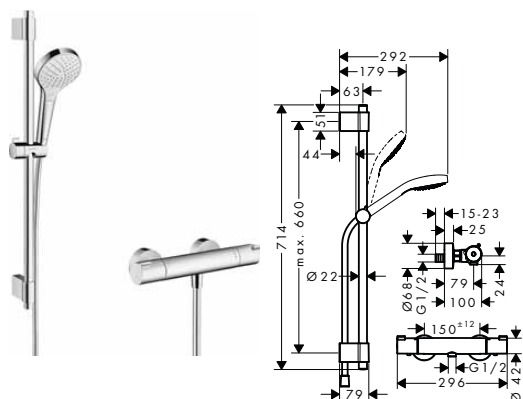

Croma Select S sprchový systém na stěnu Vario s termostatem Ecostat 1001 CL a sprchovou tyčí 72 cm

bílá/chrom

27833400

289,60

- obsahuje: ruční sprcha, sprchový termostat, sprchová tyč, jezdec, sprchová hadice
- velikost sprchové hlavice: 110 mm
- pohodlné přepínání tlačítkem Select
- druh proudu ruční sprchy: Rain, IntenseRain, Turbo Rain
- maximální průtok při 0,3 MPa: 14,7 l / min
- min. průtokový tlak: 1,2 bar
- profil tyče: kulatý
- průměr tyče: 22 mm
- variabilní vzdálenost otvorů: 400 - 660 mm
- otočný spoj zabraňuje zaplétání hadice
- úhel sklonu měnitelný o 90°, jezdec je možno natočit vlevo a vpravo, nahoru a dolů
- opěrky na stěnu z plastu

obsah balení:

- **Croma Select S** ruční sprcha Vario (# 26802400)
- **Ecostat** 1001 CL sprchový termostat na stěnu (# 13211000)
- **Unica** sprchová tyč Varia 72 cm (# 27355000)
- **Isiflex** sprchová hadice 160 cm (# 28276000)