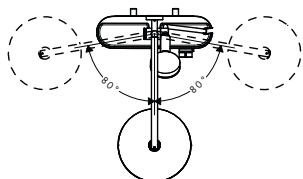

NOVÉ

Pulsify S Showerpipe 260 1jet s termostatem ShowerTablet Select 400

- obsahuje: horní sprcha, ruční sprcha, sprchový termostat, sprchová tyč, jezdec, sprchová hadice
- horní sprcha Pulsify 260 1jet
- velikost sprchové hlavice horní sprchy: 260 mm
- druh proudu horní sprchy: PowderRain
- kulový kloub: nastavitelný úhel horní sprchy
- druh proudu ruční sprchy: PowderRain, IntenseRain, masážní proud
- Fast Drain vyprázdňovací horní sprchu při náklonu od 10°
- sprchovou hlavici lze sejmut
- plastová polička
- maximální průtok při 0,3 MPa: 10,9 l / min
- min. průtokový tlak: 1,2 bar
- trubka se dá výškově zkrátit
- výškově nastavitelný držák ruční sprchy s jezdcem Push s aretačním tlačítkem
- délka sprchového ramena horní sprchy: 398 mm
- otočné sprchové rameno
- CoolContact termostat: Zabraňuje zahřívání krytu, takže sprchování je ještě bezpečnější.
- termostat ShowerTablet Select 400
- bezpečnostní pojistka při 40° C
- nastavitelné omezení teplé vody
- pohodlné přepínání tlačítkem Select
- současné použití 2 spotřebičů
- způsob montáže: instalace na stěnu
- rozteč středů 150 mm ± 12 mm
- zpětný ventil
- Termostat je dodáván s klapkami s označením ruční sprcha a horní sprcha
- Funkce Eco: ovládání průtoku vody jej reguluje až o 30 %
- počet spotřebičů: 2 spotřebiče

obsah balení:

- Pulsify S horní sprcha 260 1jet (# 24140000)
- Pulsify Select S ruční sprcha 105 3jet Relaxation (# 24110000)
- Isiflex sprchová hadice 160 cm (# 28276000)

EcoSmart verze k dispozici:

- Pulsify S Showerpipe 260 1jet EcoSmart s termostatem ShowerTablet Select 400

chrom

24220000

862,40