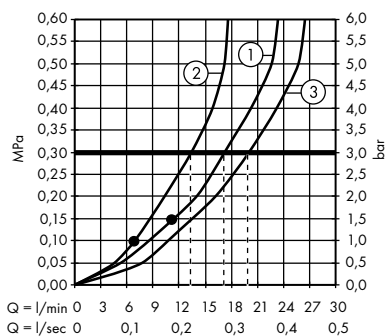

- **Crometta E** Showerpipe 240 1jet
s vanovým termostatem
 # 27298000

1. Horní sprcha
2. Ruční sprcha
3. Vanový výtok