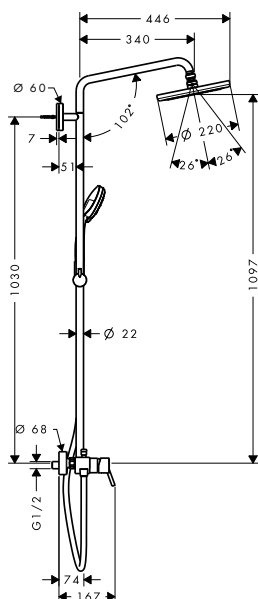

obsah balení:

- **Croma** horní sprcha 220 1jet (# 26464000)
- **Croma 100** ruční sprcha Vario (# 28535000)
- **Isiflex** sprchová hadice 160 cm (# 28276000)

volitelné doplňky:

- podložka pod Showerpipe