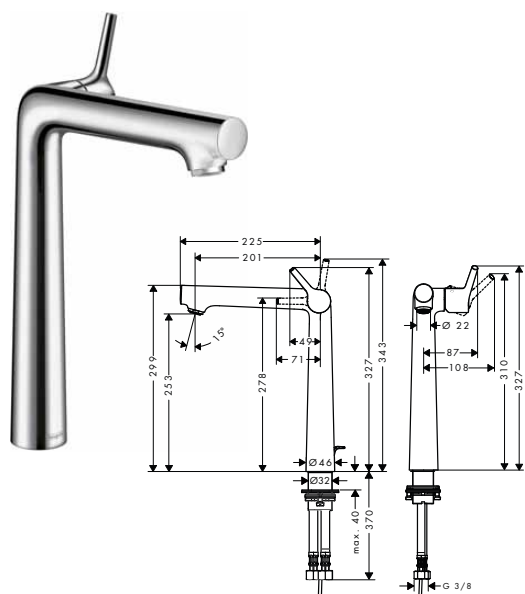

alternativní velikosti:

- Páková umyvadlová baterie 250 bez odtokové soupravy

chrom 72116000 637,20