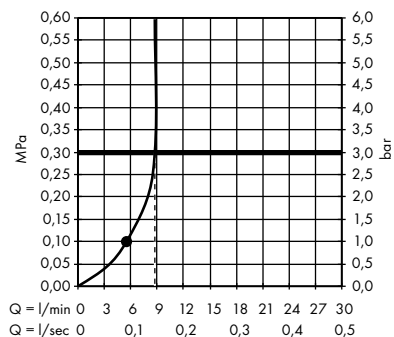

- **Rainfinity** tyčová ruční sprcha 100 1jet EcoSmart
26867000, 26867140, 26867340, 26867670, 26867700, 26867990

- **Raindance Select E** ruční sprcha 150 3jet
26550000, 26550400