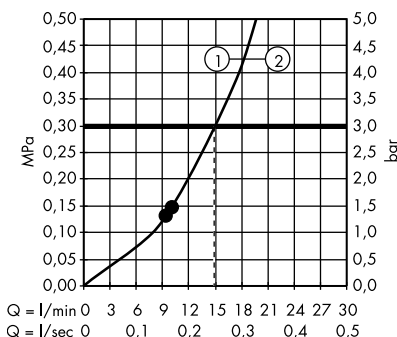

1. Horní sprcha
2. Ruční sprcha

- **Raindance E** Showerpipe 360 1jet EcoSmart 9 l / min s termostatem
27286000, 27286400