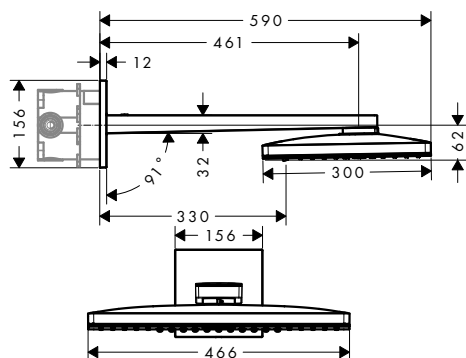

Rainmaker Select horní sprcha 460 3jet se sprchovým ramenem

- obsahuje: horní sprcha, sprchové rameno, rozeta
- velikost sprchové hlavice: 466 x 300 mm
- druh proudu: Rain, RainStream, MonoRain
- materiál disku vodních paprsků: plexisklo
- snadno čistitelný disk vodních paprsků vzhledu skla
- délka sprchového ramena 461 mm
- maximální průtok při 0,3 MPa: 18 l / min
- průtokové množství proudu Rain (při 0,3 MPa): 18 l / min
- průtokové množství proudu RainStream (při 0,3 MPa): 15 l / min
- průtokové množství proudu Mono (při 0,3 MPa): 18 l / min
- počáteční bod spolehlivé funkce v l / min.: 12 l / min
- min. průtokový tlak: 1,5 bar
- ovládání třech zón vodních proudů musí být řízeno prostřednictvím 3 ventilů nebo přepínacím ventilem se 3 výtoky
- při čištění lze pohledový díl horní sprchy sejmout
- horní sprcha se dá pro čištění sejmout
- montáž: nástěnná podomítková instalace na iBox
- rozměr přívodů: DN15
- není součástí: základní těleso

Montáž výrobku zdarma
viz informace iClub - str. 0.0

EcoSmart verze k dispozici:

- Rainmaker Select horní sprcha 460 3jet EcoSmart 9 l / min se sprchovým ramenem

bílá/chrom 24017400 2.999,90

k instalaci nutné:

- Základní těleso iBox universal

01800180 150,90

volitelné doplňky:

- ShowerSelect Glass ventil pod omítku pro 3 spotřebiče
- ShowerSelect Glass termostat HighFlow pod omítku pro 1 spotřebič a další výtok

bílá/chrom 15736400 631,40

bílá/chrom 15735400 869,00