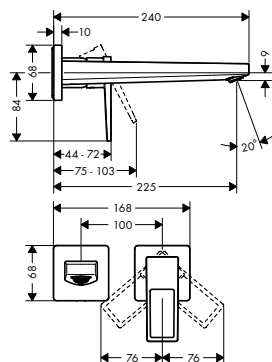

Páková umyvadlová baterie s římenovou rukojetí pod omítku, montáž na stěnu, s výtokem 225 mm

chrom

74526000

452,70

- obsahuje: páková umyvadlová baterie pod omítku, pro montáž na stěnu, odtoková souprava
- výtok 225 mm
- druh proudu: normální proud
- maximální průtok při 0,3 MPa: 5 l / min
- keramická kartuše
- nastavitelné omezení teploty
- vhodné pro průtokový ohřivač
- neuzavíratelná odtoková souprava
- materiál odtokové soupravy: kov
- způsob připojení: základní těleso
- rozměr přívodů: DN15
- rukojeť je možné umístit vpravo nebo vlevo, podle instalace základního tělesa

varianty velikosti k dispozici:

- Umyvadlová baterie s římenovou pákou pod omítku, s výtokem 165 mm

chrom

74525000

426,10