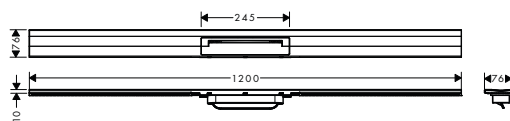

NOVÉ

RainDrain Flex vrchní sada sprchového žlabu 1200, zkracovatelný, pro instalaci ke stěně

- obsahuje: vyjímatelný krycí panel, Dryphon
- připravený k řezání na místě
- snadno čistitelný povrch
- výškově nastavitelné o 10 mm
- až 60 l / min výkon odtoku
- způsob použití: novostavba, renovace
- krycí panel lze snadno odstranit nástrojem pro zvednutí krycího panelu
- se zabudovaným spádováním
- typ pachového uzávěru: mechanický
- způsob montáže: ke stěně
- druh materiálu krytu: nerezová ocel 304 (1.4301)
- vhodné pro primární odvodnění
- šířka mřížky: 76 mm

Povrch. úprava	Obj.č.	EUR
chrom	56054000	558,20
kartáčovaný bronz	56054140	685,30
kartáčovaný černý	56054340	685,30
chrom		
matná černá	56054670	558,20
matná bílá	56054700	558,20
kartáčovaná	56054800	398,60
nerezová ocel		
leštěný vzhled zlata	56054990	685,30

NOVÉ k instalaci nutné (vyberte položku):

NOVÉ	- uBox universal základní těleso pro lineární sprchové žlaby pro standardní instalaci	01001180	186,50
NOVÉ	- uBox universal základní těleso pro lineární sprchové žlaby pro plochou instalaci	01000180	186,50
NOVÉ	- uBox universal základní těleso pro lineární sprchové žlaby pro svislou instalaci	01002180	186,50

alternativní velikosti:

NOVÉ	- RainDrain Flex vrchní sada sprchového žlabu 1200, zkracovatelný, pro instalaci volně na plochu	chrom	56047000	558,20
		kartáčovaný bronz	56047140	685,30
		kartáčovaný černý	56047340	685,30
		chrom		
		matná černá	56047670	558,20
		matná bílá	56047700	558,20
		kartáčovaná	56047800	398,60
		nerezová ocel		
		leštěný vzhled zlata	56047990	685,30