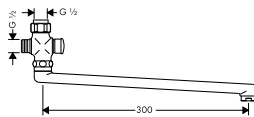

Prodloužený otočný výtok 300 mm

- automatické zpětné přepínání sprcha/vana
- délka 300 mm
- k nainstalování na pákovou sprchovou baterii
- rozměr přívodů DN15

chrom

14495000

118,20