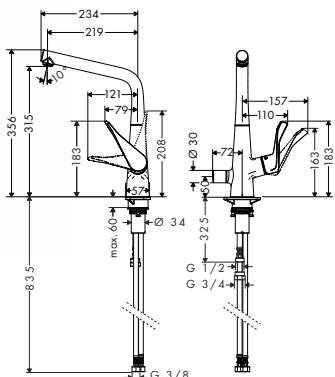

alternativní velikosti:

- **Metris M71** kuchyňská páková baterie 320, 1 jet

chrom

14822000

400,50

vzhled nerez

14822800

520,80