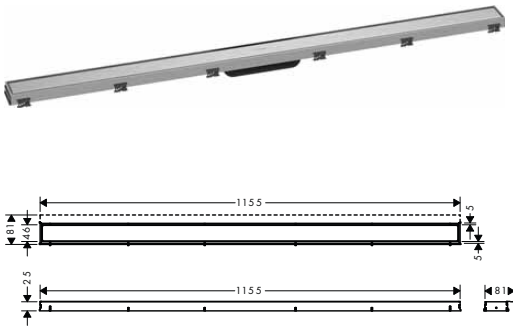

k instalaci nutné (vyberte položku):

- **uBox universal** úplná sada pro standardní instalaci - 1000 pro vrchní sady sprchových řlabů
- **uBox universal** úplná sada pro plochou instalaci - 1000 pro vrchní sady sprchových řlabů

56026180	458,10
56020180	458,10

NOVÉ

RainDrain Match vrchní sada sprchového řlabu 1200 s výřkově stavitelným řámem

- obsahuje: designový kryt, výřkově stavitelný řám, Dryphon
- snadno řistitelný povrch
- snadné výřkové nastavení díky řámu pro vyrovnání dlařdic (7 - 18 mm)
- až 60 l / min výkon odtoku
- způsob použití: novostavba, renovace
- tlouřka dlařdic: až 18 mm
- vhodné pro všechny typy dlařby
- krycí panel lze snadno odstranit nástrojem pro zvednutí krycího panelu
- typ pachového uzávěru: mechanický
- způsob montáže: ke stěně, do podlahy
- montáž ke stěně je možná
- hloubka prohlubně pro dlařbu: 12 mm
- druh materiálu krytu: nerezová ocel 304 (1.4301)
- vhodné pro primární a sekundární odvodnění
- řířka řámu: 62 mm
- řířka mřířky: 46 mm
- vhodné pro Rainmaker Select produkty pro skleněný povrch (-450 a -610)

Povrch. úprava	Obj.ř.	EUR
chrom	56042000	413,50
bílá	56042450	620,20
řerná	56042610	620,20
matná řerná	56042670	578,70
matná bílá	56042700	578,70
kartáčovaná	56042800	249,50
nerezová ocel