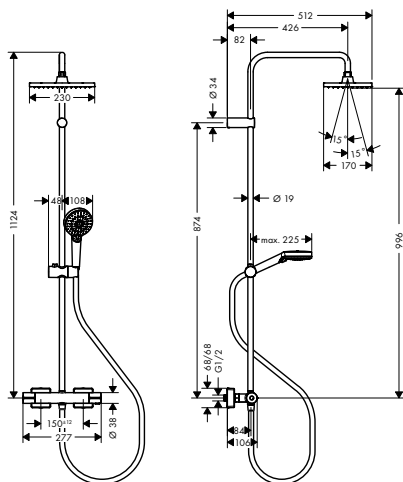

Vernis Shape Showerpipe

Vernis Shape Showerpipe 230 1jet s termostatem

- obsahuje: horní sprcha, ruční sprcha, sprchový termostat, sprchová hadice, jezdec
- horní sprcha Vernis Shape 230 1jet
- velikost sprchové hlavice horní sprchy: 230 x 170 mm
- druh proudu horní sprchy: Rain
- kulový kloub: nastavitelný úhel horní sprchy
- druh proudu ruční sprchy: Rain, IntenseRain
- maximální průtok při 0,3 MPa: 15,2 l / min
- průtok přívodem k ruční sprše (při 0,3 MPa): 15,2 l / min
- průtok při proudu Rain (při 0,3 MPa): 12,4 l / min
- min. průtokový tlak: 0,1 MPa
- minimální provozní tlak: 0,1 MPa
- maximální provozní tlak: 1,0 MPa
- průměr tyče: 19 mm
- výškově nastavitelný držák ruční sprchy s jezdcem Push s aretační tlačítkem
- délka sprchového ramena horní sprchy: 426 mm
- termostat Vernis
- bezpečnostní pojistka při 40 °C
- nastavitelné omezení teplé vody
- ovládání spotřebičů otočením rukojeti
- způsob montáže: instalace na stěnu
- rozměr přívodů DN15
- závit přívodu G 1/2
- rozteč středů 150 mm ± 12 mm
- zpětný ventil

NOVÉ

NOVÉ

NOVÉ

NOVÉ

obsah balení:

- Vernis Shape horní sprcha 230 1jet (# 26281XXX)
- Vernis Blend ruční sprcha 100 Vario (# 26270XXX)
- Metaflex sprchová hadice 160 cm (# 28266000)

EcoSmart verze k dispozici:

- Vernis Shape Showerpipe 230 1jet EcoSmart s termostatem
- Vernis Shape Showerpipe 230 1jet Green s termostatem

Povrch. úprava Obj.č.

EUR

chrom	26286000	448,70
matná černá	26286670	628,20

chrom	26097000	448,70
matná černá	26097670	628,20
chrom	26319000	448,70