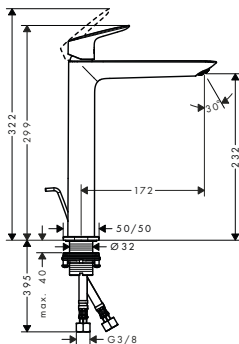

alternativní velikosti:

- Páková umyvadlová baterie 210 s otočným výtokem, bez odtokové soupravy

chrom

71131000

191,20

NOVÉ

NOVÉ

Páková umyvadlová baterie 240 Fine s odtokovou soupravou s táhlem

chrom

71257000

197,00

- obsahuje: páková umyvadlová baterie, odtoková souprava
- ComfortZone 240
- výtok 172 mm
- druh proudu: normální proud
- maximální průtok při 0,3 MPa: 5 l / min
- keramická kartuše
- nastavitelné omezení teploty
- vhodné pro průtokový ohřivač
- odtoková souprava s táhlem G 1 1/4
- materiál odtokové soupravy: syntetika
- způsob připojení: převlečné matky G 3/8
- rozměr přívodů: DN15

alternativní velikosti:

- Páková umyvadlová baterie 240 Fine bez odtokové soupravy

chrom

71258000

191,20