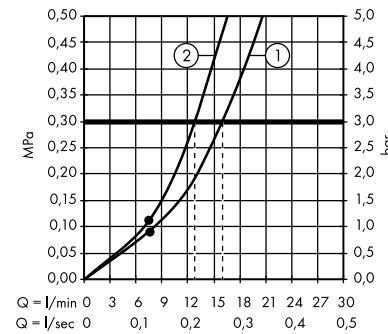

- **Croma** Showerpipe 220 1jet s pákovou
baterií
 # 27222000

1. Horní sprcha
2. Ruční sprcha