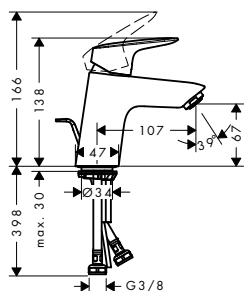

Umyvadlo

Povrch. úprava Obj.č.

EUR

Páková umyvadlová baterie 70 s odtokovou soupravou s táhlem

chrom

71070000

95,50

- obsahuje: páková umyvadlová baterie, odtoková souprava
- ComfortZone 70
- výtok 107 mm
- druh proudu: normální proud
- maximální průtok při 0,3 MPa: 5 l / min
- keramická kartuše
- nastavitelné omezení teploty
- vhodné pro průtokový ohřivač
- odtoková souprava s táhlem G 1¼
- materiál odtokové soupravy: syntetika
- způsob připojení: převlečné matky G ¾
- rozměr přívodů: DN15

alternativní velikosti:

- Páková umyvadlová baterie 70 s kovovou odtokovou soupravou s táhlem chrom 71170000 108,80
- Páková umyvadlová baterie 70 s odtokovou soupravou Push-Open chrom 71077000 95,50
- Páková umyvadlová baterie 70 bez odtokové soupravy chrom 71071000 88,70
- Páková umyvadlová baterie 70 LowFlow s odtokovou soupravou s táhlem chrom 71078000 95,50