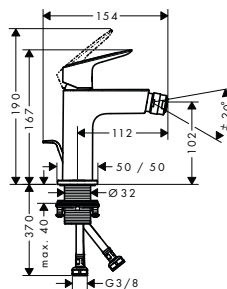

Páková bidetová baterie 100 s odtokovou soupravou s táhlem

chrom

71200000

129,60

- obsahuje: páková bidetová baterie, odtoková souprava
- výtok 119 mm
- perlátor s kulovým kloubem
- druh proudu: normální proud
- maximální průtok při 0,3 MPa: 7,2 l / min
- keramická kartuše
- nastavitelné omezení teploty
- vhodné pro průtokový ohřivač
- materiál odtokové soupravy: syntetika
- způsob připojení: převlečné matky G 3/8
- rozměr přívodů: DN15

NOVÉ