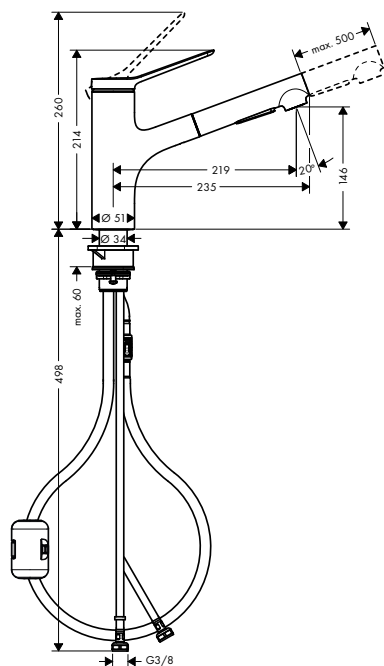

NOVÉ

Zesis M33 páková kuchyňská baterie 140, Eco, vytažitelná sprška, 2jet

chrom

74810000

186,50

- ComfortZone 150
- rozsah otáčení 150°
- laminární proud, sprchový proud
- sprchový proud aretovatelný, přepínání proudu stiskem tlačítka a automatické zpětné přepnutí proudu při zavření armatury
- hadice spršky s rychlospojkou QuickConnect
- rozměr přívodů: DN15
- maximální průtok při 0,3 MPa: 4,6 l / min
- keramická kartuše
- způsob připojení: převlečné matky G 3/8
- nastavitelné omezení teploty
- vestavěný zpětný ventil
- nevhodné pro průtokový ohřívač
- velikost proudu je omezena na maximálně 6 l / min
- délka vytažení až do 50 cm

alternativní velikosti:

- **Zesis M33** páková kuchyňská baterie 140, vytažitelná sprška, 2jet

chrom

74800000

186,50

matná černá
vzhled nerez

74800670
74800800

256,50
244,80