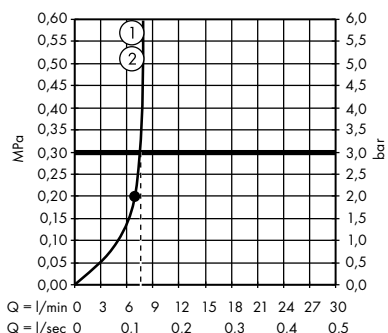

1. Rain
2. RainStream

- **Rainmaker Select** horní sprcha 460 2jet EcoSmart 9 l / min se sprchovým ramenem
24015400