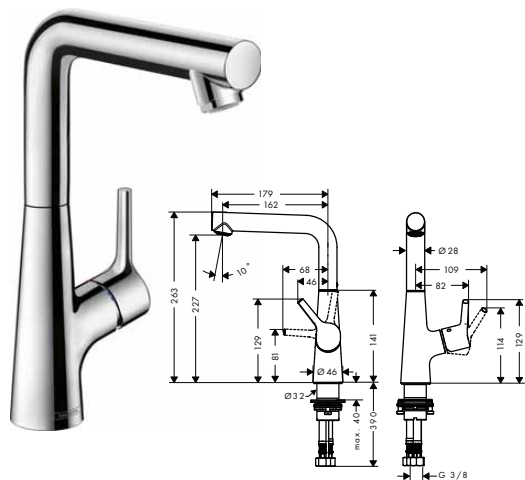

Páková umyvadlová baterie 190 s odtokovou soupravou s táhlem

- obsahuje: páková umyvadlová baterie, odtoková souprava
- ComfortZone 190
- výtok 131 mm
- druh proudu: normální proud
- maximální průtok při 0,3 MPa: 5 l / min
- keramická kartuše
- nastavitelné omezení teploty
- vhodné pro průtokový ohřivač
- odtoková souprava s táhlem G 1¼
- materiál odtokové soupravy: kov
- způsob připojení: převlečné matky G ¾
- rozměr přívodů: DN15

chrom 72031000 300,00

alternativní velikosti:

- Páková umyvadlová baterie 190 bez odtokové soupravy

chrom 72032000 292,90

Páková umyvadlová baterie 210 s otočným výtokem a odtokovou soupravou s táhlem

- obsahuje: páková umyvadlová baterie, odtoková souprava
- ComfortZone 210
- výtok 162 mm
- rozsah otáčení 120°
- druh proudu: normální proud
- maximální průtok při 0,3 MPa: 5 l / min
- keramická kartuše
- nastavitelné omezení teploty
- vhodné pro průtokový ohřivač
- odtoková souprava s táhlem G 1¼
- materiál odtokové soupravy: kov
- způsob připojení: převlečné matky G ¾
- rozměr přívodů: DN15

chrom 72105000 330,00

Páková umyvadlová baterie 250 s odtokovou soupravou s táhlem

- obsahuje: páková umyvadlová baterie, odtoková souprava
- ComfortZone 250
- výtok 201 mm
- druh proudu: normální proud
- maximální průtok při 0,3 MPa: 5 l / min
- keramická kartuše
- nastavitelné omezení teploty
- vhodné pro průtokový ohřivač
- odtoková souprava s táhlem G 1¼
- materiál odtokové soupravy: kov
- způsob připojení: převlečné matky G ¾
- rozměr přívodů: DN15

chrom 72115000 645,80

alternativní velikosti:

- Páková umyvadlová baterie 250 bez odtokové soupravy

chrom 72116000 637,20