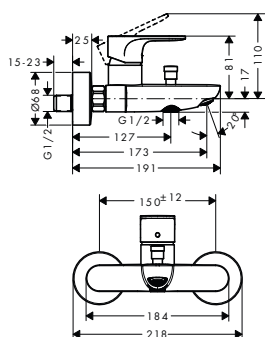

Vana

NOVÉ

Rebris S páková vanová baterie na stěnu

- výtok: 173 mm
- rozteč středů: 150 mm ± 12 mm
- druh proudu baterie: normální proud
- maximální průtok při 0,3 MPa: 20,4 l / min
- průtok vanovým výtokem (při 0,3 MPa): 20,4 l / min
- průtok přívodem k ruční sprše (při 0,3 MPa): 15,5 l / min
- keramická kartuše
- nastavitelné omezení teploty
- automatické zpětné přepínání
- s vestavěnou bezpečnostní kombinací EN1717
- s odhlučněním
- vhodné pro průtokový ohřivač
- rozměr přívodů: DN15
- způsob připojení: etážky
- minimální provozní tlak: 0,1 MPa
- maximální provozní tlak: 1,0 MPa

Povrch. úprava	Obj.č.	EUR
chrom	72440000	129,80
matná černá	72440670	162,30

NOVÉ

alternativní velikosti:

- **Rebris S** páková vanová baterie na stěnu se 2 průtoky

chrom	72443000	129,80
matná černá	72443670	162,30

NOVÉ

Rebris S páková vanová baterie pod omítku pro iBox universal

- průtok horním výstupem: 21 l / min
- průtok dolním výstupem: 29 l / min
- maximální průtok při 0,3 MPa: 27,6 l / min
- průtok vanovým výtokem (při 0,3 MPa): 27,6 l / min
- průtok přívodem k ruční sprše (při 0,3 MPa): 21,2 l / min
- keramická kartuše
- nastavitelné omezení teploty
- automatické zpětné přepínání
- s odhlučněním
- způsob připojení: základní těleso
- minimální provozní tlak: 0,1 MPa
- maximální provozní tlak: 1,0 MPa

chrom	72466000	139,20
matná černá	72466670	174,00

NOVÉ

alternativní velikosti:

- **Rebris S** páková vanová baterie pod omítku, se zabudovanou bezpečnostní kombinací podle EN1717, pro iBox universal

chrom	72467000	218,40
matná černá	72467670	273,00

k instalaci nutné:

- Základní těleso iBox universal

01800180	150,90

volitelné doplňky:

- Prodlužovací rozeta Ø 150 mm

chrom	13597000	55,80
matná černá	13597670	78,10