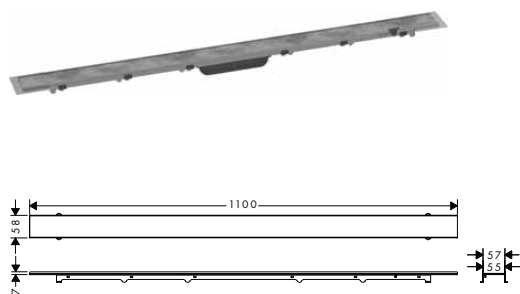

NOVÉ

RainDrain Rock vrchní sada sprchového žlabu 1000, zkracovatelný, k položení dlažby

- obsahuje: kryt s možností obložení, zabudované zvedání poklopu, Dryphon
- bezrámový design
- připravený k řezání na místě
- výškově nastavitelný kryt
- až 60 l / min výkon odtoku
- způsob použití: novostavba, renovace
- tloušťka dlaždic: až 40 mm
- vhodné pro všechny typy dlažby a tloušťky dlaždic
- snadno se čistí
- krycí panel lze snadno odstranit nástrojem pro zvednutí krycího panelu
- typ pachového uzávěru: mechanický
- způsob montáže: do podlahy, dvoustranná
- přesah 50 mm na obou stranách
- minimální délka zkrácení 1000 mm
- druh materiálu krytu: nerezová ocel 304 (1.4301)
- vhodné pro primární odvodnění
- šířka mřížky: 58 mm

56033000

183,00

NOVÉ k instalaci nutné (vyberte položku):

- **NOVÉ** - **uBox universal** úplná sada pro standardní instalaci - 1000 pro vrchní sady sprchových žlabů 56026180 458,10
- **NOVÉ** - **uBox universal** úplná sada pro plochou instalaci - 1000 pro vrchní sady sprchových žlabů 56020180 458,10

NOVÉ