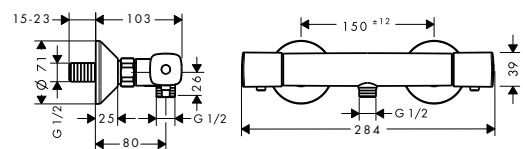

- 1 spotřebič
- rozteč středů: 150 mm ± 12 mm
- tlačítko Ecostop omezující spotřebu vody na 10 l / min
- maximální průtok při 0,3 MPa: 17 l / min
- průtok přívodem k ruční sprše (při 0,3 MPa): 16 l / min
- termostatická kartuše, keramický ventil 180°
- bezpečnostní pojistka při 40°C
- nastavitelné omezení teploty
- zpětný ventil
- s odhlučněním
- způsob připojení: etážky
- minimální provozní tlak: 0,1 MPa
- maximální provozní tlak: 1,0 MPa
- obsahuje filtr nečistot