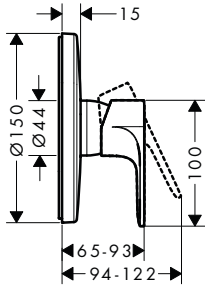

NOVÉ

Rebris E páková sprchová baterie pod omítku pro iBox universal

- 1 spotřebič
- maximální průtok při 0,3 MPa: 23,4 l / min
- keramická kartuše
- nastavitelné omezení teploty
- s odhlučněním
- způsob připojení: základní těleso
- minimální provozní tlak: 0,1 MPa
- maximální provozní tlak: 1,0 MPa

Povrch. úprava   Obj.č.   EUR

chrom	72668000	142,20
matná černá	72668670	177,70

k instalaci nutné:

- Základní těleso iBox universal	01800180	150,90

volitelné doplňky:

- Prodlužovací rozeta Ø 150 mm	chrom	13597000	55,80
	matná černá	13597670	78,10