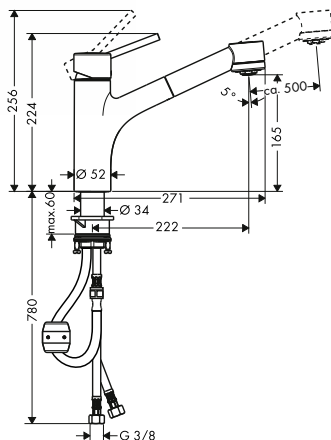

Talis M52

Talis M52 kuchyňská páková baterie 170, vytahovatelná sprška, 2jet

- obsahuje: páková kuchyňská baterie
- ComfortZone 170
- rozsah otáčení 150°
- normální proud, sprchový proud
- aretovatelný sprchový proud, automatické zpětné nastavení proudu uzavřením baterie
- hadice spršky s rychlospojkou QuickConnect
- rozměr přívodů: DN15
- maximální průtok při 0,3 MPa: 10 l / min
- keramická kartuše
- způsob připojení: převlečné matky G 3/8
- nastavitelné omezení teploty
- vestavěný zpětný ventil
- vhodné pro průtokový ohřivač

chrom	32841000	413,90

alternativní velikosti:

- Talis M52 kuchyňská páková baterie 170, beztlakové ohřivače vody, vytahovatelná sprška, 2jet	chrom	32842000	441,00
- Talis M52 kuchyňská páková baterie 170, Eco, vytahovatelná sprška, 2jet	chrom	32845000	413,90