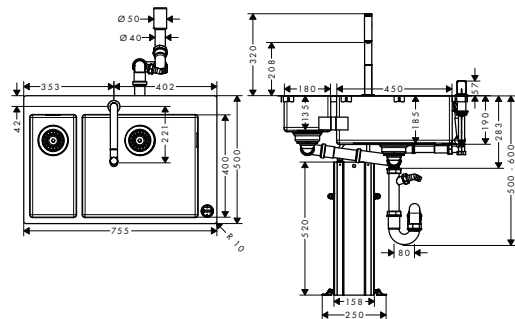

C71-F655-09 dřezová kombinace 180/450 Select

- obsahuje: dřez zabudovaný do pracovní desky, dvouotvorová páková kuchyňská baterie, ovládací prvek, sBox s hadicí, ruční odtoková a přepadová souprava
- materiál dřezu: nerezová ocel
- počet dřezů: 1 hlavní dřez + 1 vedlejší
- otvory pro baterii a obslužný prvek jsou předem vyvrtány
- hloubka dřezu: 190 mm
- Rozměr výřezu: 735 x 480 mm
- spodní skříňka: 80 cm
- způsob instalace: umístění na povrch nebo do roviny s povrchem (nevyčnívající)
- umístění přepadu: ve velkém dřezu na boku vpravo
- zesílený okraj pro armaturu pro pevné a stabilní usazení kuchyňského mixéru
- rohový rádius: 10 mm
- převlečné matky G 3/8
- vhodné pro průtokový ohřívač
- keramická kartuše
- magnetický držák sprchy MagFit
- vestavěný zpětný ventil
- rozsah otáčení 150°
- laminární proud, sprchový proud
- ComfortZone 200
- tlačítko Select pro komfortní zapnutí/vypnutí vody
- sBox pro hladké, tiché vedení hadice pod dřezem
- délka vytažení až do 76 cm
- maximální průtok při 0,3 MPa: 8 l / min

obsah balení:

- dvouotvorová kuchyňská páková baterie 200, vytahovatelná sprška, 2jet, sBox (# 73818XXX)
- D15-10 Ručně ovládaná odtoková a přepadová souprava pro dvoudřez (# 43922800)

volitelné doplňky:

- Kuchyňské prkénko ořech
- Kuchyňské prkénko dub
- Posuvný odkapávač F17
- Multifunkční sítko F14

Povrch. úprava   Obj.č.   EUR

chrom	43206000	1.839,50
vzhled nerez	43206800	2.036,60

	40960000	155,30
	40961000	116,60
nerezová ocel	40962800	101,10
matná černá	40963000	25,30