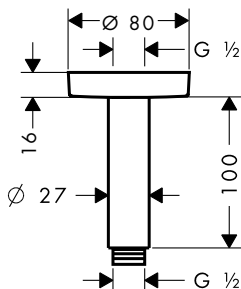

Přívod od stropu S 10 cm

- délka: 100 mm
- Ø dřívku: 27 mm
- účel použití: použitelné také jako prodloužení
- pohledová instalace
- materiál: mosaz
- způsob připojení: G 1/2

chrom	27393000	68,90
kartáčovaný bronz	27393140	103,30
kartáčovaný černý	27393340	103,30
chrom		
matná černá	27393670	96,40
matná bílá	27393700	96,40
leštěný vzhled zlata	27393990	103,30

NOVÉ