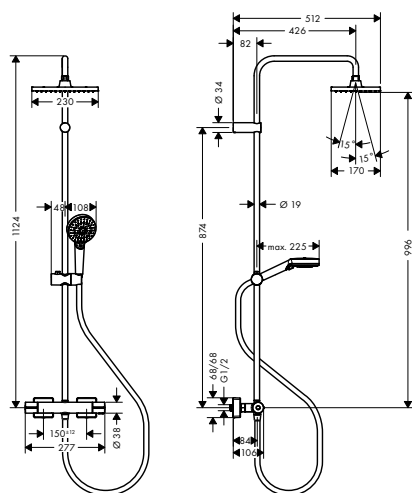

NOVÉ

2x

Vernis Shape Showerpipe 230 chrom

26287000

879,90

1jet se sprchovým termostatem pro projekty (2 ks)

- obsahuje: horní sprcha, ruční sprcha, sprchový termostát, sprchová hadice, jezdec
- horní sprcha Vernis Shape 230 1jet
- velikost sprchové hlavice horní sprchy: 230 x 170 mm
- druh proudu horní sprchy: Rain
- kulový kloub: nastavitelný úhel horní sprchy
- druh proudu ruční sprchy: Rain, IntenseRain
- maximální průtok při 0,3 MPa: 15,2 l / min
- průtok přívodem k ruční sprše (při 0,3 MPa): 15,2 l / min
- průtok při proudu Rain (při 0,3 MPa): 12,4 l / min
- min. průtokový tlak: 0,1 MPa
- minimální provozní tlak: 0,1 MPa
- maximální provozní tlak: 1,0 MPa
- průměr tyče: 19 mm
- výškově nastavitelný držák ruční sprchy s jezdcem Push s aretačním tlačítkem
- délka sprchového ramena horní sprchy: 426 mm
- termostát Vernis
- bezpečnostní pojistka při 40 °C
- nastavitelné omezení teplé vody
- ovládání spotřebičů otočením rukojeti
- způsob montáže: instalace na stěnu
- rozměr přívodů DN15
- závit přívodu G 1/2
- rozteč středů 150 mm ± 12 mm
- zpětný ventil
- balení: 2 kusy

NOVÉ obsah balení:
- Vernis Shape Showerpipe 230 1jet s termostatem (# 26286000)