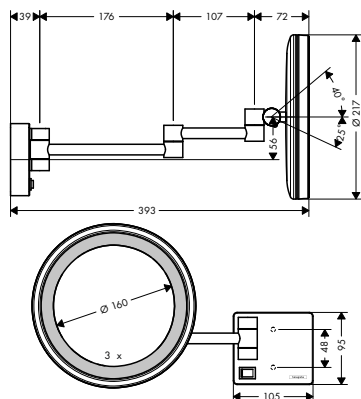

NOVÉ

Kosmetické zrcadlo s LED osvětlením

- instalace na stěnu
- pro instalaci je nutné použít přístrojovou krabici
- materiál: zrcadlové sklo
- materiál rámu: kov
- naklápěcí
- otočné
- zvětšení: 3-krát
- s osvětlením
- světelný zdroj: max. 2 W (21 x 0,08 W / LED)
- vstupní napětí: 100 - 240 V AC / 50/60 Hz
- výstupní napětí: 12 V - DC
- stupeň krytí: IP20
- s materiálem pro montáž
- skryté upevnění
- rozteč vrtání: 48 mm
- průměr vrtaných otvorů: 6 mm
- certifikace TÜV

Povrch. úprava	Obj.č.	EUR
chrom	41790000	181,70
kartáčovaný bronz	41790140	272,70
kartáčovaný černý	41790340	290,80
chrom		
matná černá	41790670	254,50
matná bílá	41790700	254,50
leštěný vzhled zlata	41790990	272,70

NOVÉ

Kosmetické zrcadlo

- instalace na stěnu
- materiál: zrcadlové sklo
- materiál rámu: kov
- naklápěcí
- otočné
- zvětšení: 1-krát, 3-krát
- s materiálem pro montáž
- skryté upevnění
- rozteč vrtání: 31 mm
- průměr vrtaných otvorů: 6 mm

chrom	41791000	89,10
kartáčovaný bronz	41791140	186,20
kartáčovaný černý	41791340	198,50
chrom		
matná černá	41791670	124,80
matná bílá	41791700	124,80
leštěný vzhled zlata	41791990	186,20

Unica Comfort, madlo

Madlo Comfort s poličkou a sprchovým držákem

- obsahuje: madlo, odkládací polička, sprchový držák
- Bezpečnost je kontrolována a výroba je sledována firmou TÜV SÜD Product Service GmbH
- Držák sprchy je možno namontovat z obou stran
- Držák sprchy může být odstraněn
- polička z plastu, povrchová úprava bílá
- polička se dá při čištění sejmout
- pevná poloha
- pro hadice s kónickou matkou
- průměr tyče rukojeti: 25 mm
- mosaz

bílá/chrom	26328400	174,20

volitelné doplňky:

- opěrka pod nohy Comfort

chrom	26329000	178,60