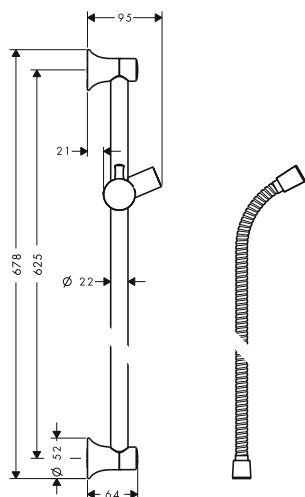

Sprchové tyče styl Classic

	Povrch. úprava	Obj.č.	EUR
Unica sprchová tyč Classic 65 cm se sprchovou hadicí	chrom	27617000	202,40
	kartáčovaný nikel	27617820	303,60

- obsahuje: sprchová tyč, sprchová hadice, jezdec
- profil tyče: kulatý
- průměr tyče: 22 mm
- kovový držák ruční sprchy
- držák sprchy s aretací
- plynulé nastavení úhlu sklonu
- nastavení úhlu sklonu do definovaných poloh

obsah balení:
- **Sensoflex** kovová sprchová hadice
160 cm (# 28136000)

volitelné doplňky: - Casetta miska na mýdlo C	chrom	28678000	18,40

Podložka pro vyrovnání obkladů pro nástěnnou tyč Unica'S	chrom	96184000	9,60

- materiál: plast