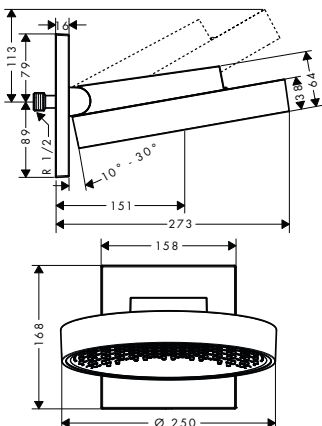

Rainfinity horní sprcha 250 1jet s nástěnným připojením

- obsahuje: horní sprcha, nástěnné připojení
- velikost sprchové hlavice: 250 mm
- druh proudu: PowderRain
- střed disku proudů: 151 mm
- materiál disku vodních paprsků: hliník
- povrchová úprava disku vodních paprsků: grafitově černá
- sprchovou hlavici lze svisle naklápět o 10-30°
- maximální průtok při 0,3 MPa: 19 l / min
- průtokové množství proudu PowderRain (při 0,3 MPa): 19 l / min
- počáteční bod spolehlivé funkce v l / min.: 11,5 l / min
- min. průtokový tlak: 1,4 bar
- horní sprcha se dá pro čištění sejmout
- montáž: instalace na stěnu
- závit přívodu G 1/2
- rozměr přívodů: DN15
- nevhodné pro průtokový ohřivač
- akcentová barva: grafitová černá

varianty velikosti k dispozici:

- Rainfinity horní sprcha 360 1jet s nástěnným připojením

Povrch. úprava	Obj.č.	EUR
chrom	26226000	915,40
matná bílá	26226700	1.189,70

chrom	26230000	1.047,80
kartáčovaný bronz	26230140	1.571,80
kartáčovaný černý	26230340	1.571,80
chrom		
matná černá	26230670	1.362,20
matná bílá	26230700	1.362,20
leštěný vzhled zlata	26230990	1.571,80

EcoSmart verze k dispozici:

- Rainfinity horní sprcha 250 1jet EcoSmart s nástěnným připojením

chrom	26227000	915,40
matná bílá	26227700	1.189,70