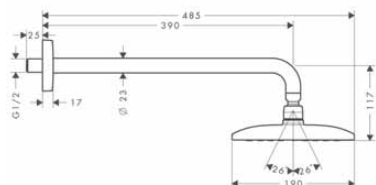

Raindance E horní sprcha 360

chrom

27376000

775,30

1jet se sprchovým ramenem
390 mm

- obsahuje: horní sprcha, sprchové rameno
- velikost sprchové hlavice: 360 x 190 mm
- druh proudu: RainAir
- kulový kloub: nastavitelný úhel horní sprchy
- materiál disku vodních paprsků: kov
- délka sprchového ramena 390 mm
- maximální průtok při 0,3 MPa: 16,5 l / min
- průtokové množství proudu RainAir (při 0,3 MPa): 16,5 l / min
- min. průtokový tlak: 1,3 bar
- při čištění lze pohledový díl horní sprchy sejmout
- montáž: instalace na stěnu
- závit přívodu G 1/2
- rozměr přívodů: DN15

EcoSmart verze k dispozici:

- **Raindance E** horní sprcha 360 1jet EcoSmart 9 l / min se sprchovým ramenem

chrom

26605000

775,30

Raindance E horní sprcha 240

chrom

27380000

597,70