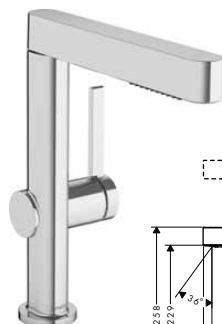

Páková umyvadlová baterie 230 s otočným výtokem a odtokovou soupravou Push-Open

chrom	76060000	309,00
matná černá	76060670	432,40
matná bílá	76060700	432,40

- obsahuje: páková umyvadlová baterie, odtoková souprava
- ComfortZone 230
- výtok 178 mm
- rozsah otáčení 120°
- druh proudu: laminární proud
- maximální průtok při 0,3 MPa: 5 l / min
- keramická kartuše
- nastavitelné omezení teploty
- vhodné pro průtokový ohřivač
- odtoková souprava Push-Open G 1 ¼
- materiál odtokové soupravy: kov
- způsob připojení: převlečné matky G ¾
- rozměr přívodů: DN15

reddot winner 2021

NOVÉ