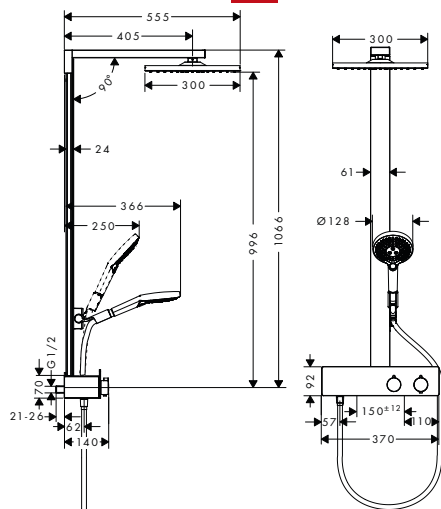

Raindance E Showerpipe 300 1jet s termostatem ShowerTablet 350

chrom

27361000

1.746,80

- obsahuje: horní sprcha, ruční sprcha, sprchový termostát, sprchová hadice, jezdec, sprchová tyč
- horní sprcha Raindance E 300 Air 1jet
- velikost sprchové hlavice horní sprchy: 300 x 300 mm
- druh proudu horní sprchy: RainAir
- kulový kloub: nastavitelný úhel horní sprchy
- úhel sklonu měnitelný o 90°, jezdec je možno natočit vlevo a vpravo, nahoru a dolů
- druh proudu ruční sprchy: RainAir, Rain, Whirl
- povrchová úprava poličky: eloxovaný hliník
- maximální průtok při 0,3 MPa: 16 l / min
- min. průtokový tlak: 1,5 bar
- provozní tlak vody: min. 0,15 MPa/ max. 1,0 MPa
- průměr tyče: 61 mm
- délka sprchového ramena horní sprchy: 405 mm
- CoolContact termostát: Zabraňuje zahřívání krytu, takže sprchování je ještě bezpečnější.
- termostát ShowerTablet 350
- bezpečnostní pojistka při 40 °C
- ovládání spotřebičů otočením rukojeti
- v provozu může být vždy jen jeden spotřebič
- způsob montáže: instalace na stěnu
- rozměr přívodu DN15
- závit přívodu G 1/2
- rozteč středů 150 mm ± 12 mm

Montáž výrobku zdarma viz informace iClub - str. 0.0

reddot award 2018 winner