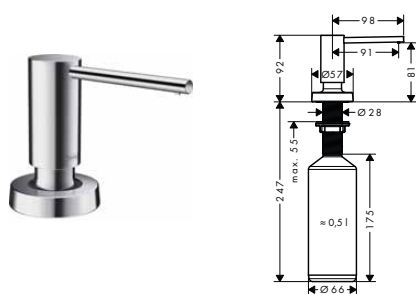

Dávkač mycího prostředku

- vhodné k vybraným kuchyňským armaturám s odpovídajícím designem produktu
- výtok 91 mm
- materiál: vysoce odolná kovová konstrukce
- výtoková trubka odolná proti korozi
- množství náplně 500 ml
- dávkování po 2 ml
- plní se pohodlně vrchem
- pro zabudování do pracovní desky do 55 mm
- snadná a bezpečná montáž bez nástrojů
- pro upevnění je zapotřebí otvor o průměru 28 - 35 mm

chrom	40448000	97,10
matná černá	40448670	131,10
vzhled nerez	40448800	126,10