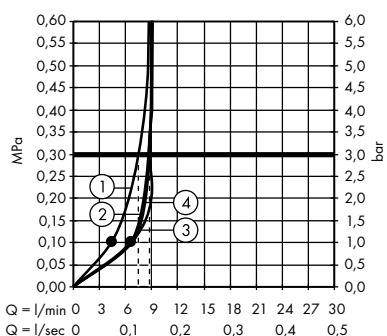

1. Massage
2. Shampoo
3. Normal
4. Rain

- **Croma 100** ruční sprcha 1jet
28580000

- **Croma 100** ruční sprcha Mono EcoSmart
9 l / min
28583000

- **Croma 100 Classic** ruční sprcha Multi
28539000

1. Mono
2. Massage
3. Rain