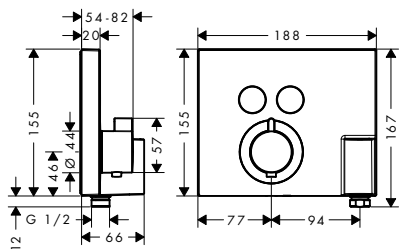

ShowerSelect termostat pod omítku pro 2 spotřebiče s přípojkou hadice a sprchovým držákem

- obsahuje: Termostat, sprchový držák
- 2 spotřebiče
- pohodlné zapnutí a vypnutí 2 spotřebičů tlačítkem Select
- současné použití více spotřebičů
- průtok přívodem k ruční sprše (při 0,3 MPa): 14 l / min
- průtok horním výstupem: 29 l / min
- termostatická kartuše, ventil Select Start/Stop pro ovládnání spotřebičů
- bezpečnostní pojistka při 40 °C
- nastavitelné omezení teploty
- matky hadice: pro sprchové hadice s kónickou matkou na obou koncích
- způsob připojení: základní těleso
- minimální provozní tlak: 0,1 MPa
- maximální provozní tlak: 1,0 MPa
- termostat je dodáván s tlačítky ruční sprcha a proud Rain large

Povrch. úprava	Obj.č.	EUR
chrom	15765000	937,40

k instalaci nutné:

- Základní těleso iBox universal	01800180	150,90

volitelné doplňky:

- Prodlužovací rozeta ShowerSelect FixFit Porter	chrom	13601000	132,50