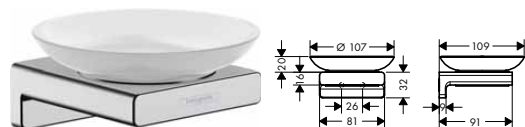

NOVÉ

Držák na WC kartáč nástěnný

- instalace na stěnu
- materiál: kov
- s oddělitelným obalem nádoby
- s materiálem pro montáž
- skryté upevnění
- rozteč vrtání 26 mm
- průměr vrtaných otvorů: 6 mm

volitelné doplňky:

- Náhradní WC kartáč s držátkem

Povrch. úprava	Obj.č.	EUR
chrom	41752000	52,20
kartáčovaný bronz	41752140	78,40
kartáčovaný černý	41752340	83,60
chrom		
matná černá	41752670	73,20
matná bílá	41752700	73,20
leštěný vzhled zlata	41752990	78,40

chrom	93286000	33,30

NOVÉ

Dávkovač tekutého mýdla

- instalace na stěnu
- množství náplně 200 ml
- dávkování po 2 ml
- s materiálem pro montáž
- skryté upevnění
- rozteč vrtání: 26 mm
- průměr vrtaných otvorů: 6 mm

chrom	41745000	52,20
kartáčovaný bronz	41745140	78,40
kartáčovaný černý	41745340	83,60
chrom		
matná černá	41745670	73,20
matná bílá	41745700	73,20
leštěný vzhled zlata	41745990	78,40

NOVÉ

Miska na mýdlo

- instalace na stěnu
- obalu nádoby: keramika
- materiál držáku: kov
- s materiálem pro montáž
- skryté upevnění
- rozteč vrtání: 26 mm
- průměr vrtaných otvorů: 6 mm

chrom	41746000	36,80
kartáčovaný bronz	41746140	55,30
kartáčovaný černý	41746340	58,90
chrom		
matná černá	41746670	51,60
matná bílá	41746700	51,60
leštěný vzhled zlata	41746990	55,30

NOVÉ

Nádobka na ústní hygienu

- instalace na stěnu
- materiál držáku: kov
- s materiálem pro montáž
- skryté upevnění
- rozteč vrtání: 26 mm
- průměr vrtaných otvorů: 6 mm

chrom	41749000	36,80
kartáčovaný bronz	41749140	55,30
kartáčovaný černý	41749340	58,90
chrom		
matná černá	41749670	51,60
matná bílá	41749700	51,60
leštěný vzhled zlata	41749990	55,30