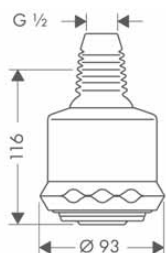

Clubmaster

Clubmaster horní sprcha 3jet

- velikost sprchové hlavice: 93 mm
- druh proudu: jemný proud, normální proud, masážní proud
- otočné přepínání na horní sprše
- kulový kloub: nastavitelný úhel horní sprchy
- materiál disku vodních paprsků: plast
- šedý sprchový díl
- maximální průtok při 0,3 MPa: 19 l / min
- průtokové množství jemného proudu: 17 l / min
- průtokové množství normálního proudu (při 0,3 MPa): 19 l / min
- průtokové množství masážního proudu (při 0,3 MPa): 12 l / min
- min. průtokový tlak: 0,2 MPa
- montáž: instalace na stěnu
- závit přívodu G 1/2
- rozměr přívodů: DN15

Povrch. úprava	Obj.č.	EUR
chrom	28496000	248,90

volitelné doplňky:

- Sprchové rameno 100 mm	chrom	27438000	87,80
- Sprchové rameno 128 mm	chrom	27411000	26,50