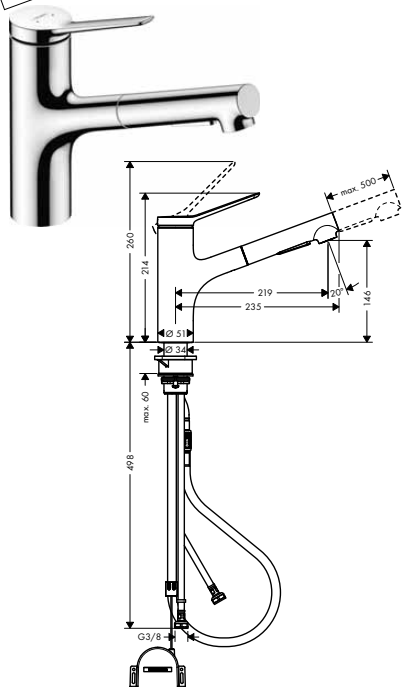

NOVÉ

Zesis M33 páková kuchyňská baterie 140, vytažitelná sprška, 2jet, sBox light

- ComfortZone 150
- rozsah otáčení 150°
- laminární proud, sprchový proud
- sprchový proud aretovatelný, přepínání proudu stiskem tlačítka a automatické zpětné přepnutí proudu při zavření armatury
- hadice spršky s rychlospojkou QuickConnect
- rozměr přívodů: DN15
- maximální průtok při 0,3 MPa: 8,2 l / min
- keramická kartuše
- způsob připojení: převlečné matky G 3/8
- nastavitelné omezení teploty
- vestavěný zpětný ventil
- vhodné pro průtokový ohřivač
- sBox lite pro hladké, flexibilní a bezpečné vedení hadice ve spodní skřínce
- délka vytažení až do 50 cm

Povrch. úprava Obj.č. EUR

chrom	74803000	209,80
matná černá	74803670	279,70
vzhled nerez	74803800	268,00

alternativní velikosti:

NOVÉ

- Zesis M33 páková kuchyňská baterie 140, vytažitelná sprška, 2jet	chrom	74800000	186,50
	matná černá	74800670	256,50
	vzhled nerez	74800800	244,80

NOVÉ

Zesis M33 páková kuchyňská baterie 160, vytažitelná sprška, 2jet, sBox light

- ComfortZone 160
- rozsah otáčení 150°
- laminární proud, sprchový proud
- sprchový proud aretovatelný, přepínání proudu stiskem tlačítka a automatické zpětné přepnutí proudu při zavření armatury
- magnetický držák sprchy MagFit
- hadice spršky s rychlospojkou QuickConnect
- rozměr přívodů: DN15
- maximální průtok při 0,3 MPa: 8,2 l / min
- keramická kartuše
- způsob připojení: převlečné matky G 3/8
- nastavitelné omezení teploty
- vestavěný zpětný ventil
- vhodné pro průtokový ohřivač
- sBox lite pro hladké, flexibilní a bezpečné vedení hadice ve spodní skřínce
- délka vytažení až do 50 cm

chrom	74804000	291,40
matná černá	74804670	396,30
vzhled nerez	74804800	372,90

alternativní velikosti: