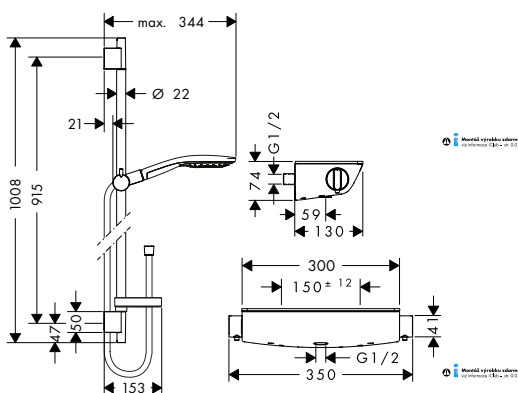

Raindance Select S 150

sprchová souprava na stěnu
s termostatem Ecostat Select
a sprchovou tyčí 90 cm

- obsahuje: ruční sprcha, sprchový termostat, sprchová tyč, jezdec, miska na mýdlo, sprchová hadice
- velikost sprchové hlavice: 150 mm
- pohodlné přepínání tlačítkem Select
- druh proudu ruční sprchy: RainAir, CaresseAir, Mix
- maximální průtok při 0,3 MPa: 16 l / min
- min. průtokový tlak: 0,1 MPa
- profil tyče: kulatý
- průměr tyče: 22 mm
- otočný spoj zabraňuje zapletení hadice
- úhel sklonu měnitelný o 90°, jezdec je možno natočit vlevo a vpravo, nahoru a dolů
- při montáži na stávající připojení G 3/4 je zapotřebí adaptér # 02026000
- CoolContact termostat: Zabraňuje zahřívání krytu, takže sprchování je ještě bezpečnější.

obsah balení:

- Ecostat Select sprchový termostat na stěnu (# 13161XXX)
- Raindance Select S ruční sprcha 150 3jet (# 28587XXX)
- Unica S Puro sprchová tyč 90 cm se sprchovou hadicí (# 28631000)
- Casetta miska na mýdlo S Puro (# 28679000)

varianty velikosti k dispozici:

- Raindance Select S 150 sprchová souprava na stěnu s termostatem Ecostat Select a sprchovou tyčí 65 cm	chrom	27036000	674,50
	bílá/chrom	27036400	674,50

volitelné doplňky:

- Adaptéry etážek G 3/4 pro renovaci	chrom	02026000	37,60

Povrch. úprava **Obj.č.** **EUR**

chrom	27037000	684,10
bílá/chrom	27037400	684,10

Termostatické baterie, ventily