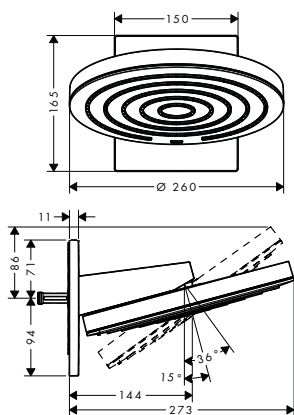

chrom	27405000	765,70
chrom/vzhled zlata	27405090	957,00

Pulsify S

NOVÉ

Pulsify S horní sprcha 260 2jet s nástěnným připojením

- obsahuje: horní sprcha, nástěnné připojení
- velikost sprchové hlavice: 260 mm
- druh proudu: PowderRain, Intense PowderRain
- Fast Drain vyprázdní horní sprchu při náklonu od 10°
- kulový kloub: nastavitelný úhel horní sprchy
- materiál disku vodních paprsků: plast
- povrchová úprava disku vodních paprsků: grafitově černá
- maximální průtok při 0,3 MPa: 11,3 l / min
- průtokové množství proudu PowderRain (při 0,3 MPa): 11,3 l / min
- průtok Intense PowderRain (0,3 MPa): 7,2 l / min
- počáteční bod spolehlivé funkce v l / min.: 6,3 l / min
- min. průtokový tlak: 1,4 bar
- horní sprcha se dá pro čištění sejmout
- vhodné pro průtokový ohřívač s výkonem od 18 kW
- není součástí: základní těleso
- akcentová barva: grafitová černá