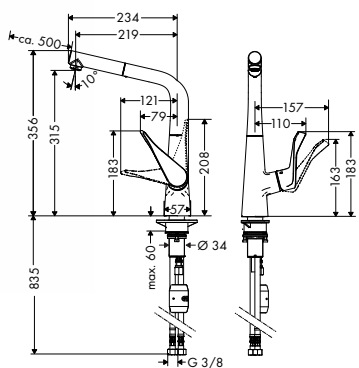

chrom	73800000	579,10
vzhled nerez	73800800	730,70

alternativní velikosti:

- **Metris M71** kuchyňská páková baterie 220, Eco, vytažovatelná sprška, 2jet, sBox

chrom	73823000	579,10
-------	----------	--------