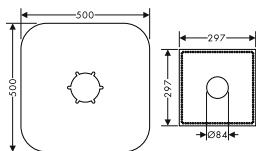

Vana

NOVÉ

Páková vanová baterie volně stojící na podlaze

- obsahuje: páková vanová baterie stojící na podlaze, tyčová ruční sprcha, sprchová hadice, sprchový držák
- výtok 210 mm
- způsob připojení: základní těleso
- druh proudu baterie: normální proud
- druh proudu ruční sprchy: Rain, Mono
- maximální průtok při 0,3 MPa: 20,6 l / min
- průtok vanovým výtokem (při 0,3 MPa): 20,6 l / min
- průtok přívodem k ruční sprše (při 0,3 MPa): 13,6 l / min
- minimální provozní tlak: 0,1 MPa
- maximální provozní tlak: 1,0 MPa
- keramická kartuše
- automatické zpětné přepínání
- zpětný ventil
- rozměr přívodů: DN15

obsah balení:

- sprchová hadice 125 cm (# 28272XXX)

k instalaci nutné:

- Základní těleso pro baterie volně stojící na podlaze

volitelné doplňky:

- Těsnění pro základní těleso baterie volně stojící na podlaze

Povrch. úprava Obj.č.

EUR

chrom	76445000	1.748,10
matná černá	76445670	2.447,40
matná bílá	76445700	2.447,40

Základní těleso pro baterie volně stojící na podlaze

- k instalaci na hrubou podlahu
- vhodné pro vanové baterie, vanové výtoky a umyvadlové baterie volně stojící na podlaze
- rozměr přívodů: DN15

volitelné doplňky:

- Těsnění pro základní těleso baterie volně stojící na podlaze

10452180 535,90

96441000 148,40

Těsnění pro základní těleso baterie volně stojící na podlaze

96441000 148,40