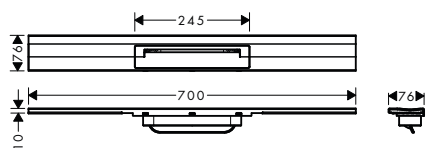

NOVÉ

RainDrain Flex vrchní sada sprchového žlabu 700, zkracovatelný, pro instalaci ke stěně

- obsahuje: vyjímatelný krycí panel, Dryphon
- připravený k řezání na místě
- snadno čistitelný povrch
- výškově nastavitelné o 10 mm
- až 60 l / min výkon odtoku
- způsob použití: novostavba, renovace
- krycí panel lze snadno odstranit nástrojem pro zvednutí krycího panelu
- se zabudovaným spádováním
- typ pachového uzávěru: mechanický
- způsob montáže: ke stěně
- druh materiálu krytu: nerezová ocel 304 (1.4301)
- vhodné pro primární odvodnění
- šířka mřížky: 76 mm

Povrch. úprava	Obj.č.	EUR
chrom	56050000	453,30
kartáčovaný bronz	56050140	557,10
kartáčovaný černý	56050340	557,10
chrom		
matná černá	56050670	453,30
matná bílá	56050700	453,30
kartáčovaná	56050800	324,00
nerezová ocel		
leštěný vzhled zlata	56050990	557,10

NOVÉ k instalaci nutné (vyberte položku):

NOVÉ	- uBox universal základní těleso pro lineární sprchové žlaby pro standardní instalaci	01001180	186,50
NOVÉ	- uBox universal základní těleso pro lineární sprchové žlaby pro plochou instalaci	01000180	186,50
NOVÉ	- uBox universal základní těleso pro lineární sprchové žlaby pro svislou instalaci	01002180	186,50

alternativní velikosti:

NOVÉ	- RainDrain Flex vrchní sada sprchového žlabu 700, zkracovatelný, pro instalaci volně na plochu	chrom	56043000	453,30
		kartáčovaný bronz	56043140	557,10
		kartáčovaný černý	56043340	557,10
		chrom		
		matná černá	56043670	453,30
		matná bílá	56043700	453,30
		kartáčovaná	56043800	324,00
		nerezová ocel		
		leštěný vzhled zlata	56043990	557,10