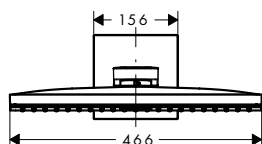

Rainmaker Select horní sprcha 460 1jet se sprchovým ramenem

- obsahuje: horní sprcha, sprchové rameno, rozeta
- velikost sprchové hlavice: 466 x 270 mm
- druh proudu: Rain
- materiál disku vodních paprsků: plexisklo
- snadno čistitelný disk vodních paprsků vzhledu skla
- délka sprchového ramena 462 mm
- maximální průtok při 0,3 MPa: 19 l / min
- průtokové množství proudu Rain (při 0,3 MPa): 19 l / min
- počáteční bod spolehlivé funkce v l / min.: 12 l / min
- min. průtokový tlak: 1,5 bar
- při čištění lze pohledový díl horní sprchy sejmout
- horní sprcha se dá pro čištění sejmout
- montáž: instalace na stěnu
- závit přívodu G 1/2
- rozměr přívodů: DN15

Povrch. úprava **Obj.č.** **EUR**

bílá/chrom 24003400 2.099,90
černá/chrom 24003600 2.099,90

EcoSmart verze k dispozici:

- **Rainmaker Select** horní sprcha 460 1jet EcoSmart 9 l / min se sprchovým ramenem

bílá/chrom 24013400 2.099,90

volitelné doplňky:

- **ShowerSelect Glass** termostat pod omítku pro 2 spotřebiče
- **ShowerTablet Select** 700 univerzální termostat na stěnu pro 2 spotřebiče

bílá/chrom 15738400 950,80

bílá/chrom 13184400 1.500,00