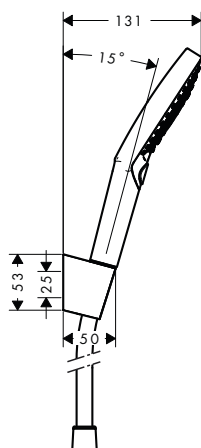

Raindance Select S sada se sprchovým držákem 120 3jet se sprchovou hadicí 160 cm

- obsahuje: ruční sprcha, sprchový držák, sprchová hadice
- velikost sprchové hlavice: 125 mm
- druh proudu: RainAir, Rain, Whirl
- pohodlné přepínání tlačítkem Select
- maximální průtok při 0,3 MPa: 15 l / min
- min. průtokový tlak: 0,1 MPa
- integrované funkce držáku
- otočný spoj zabraňuje zaplétání hadice
- Sprchový držák z plastu
- proplachovatelný filtr nečistot

chrom	26721000	147,80
bílá/chrom	26721400	147,80

obsah balení:

- **Raindance Select S** ruční sprcha 120 3jet (# 26530XXX)
- Sprchový držák Porter S (# 28331000)
- **Isiflex** sprchová hadice 160 cm (# 28276000)

varianty velikosti k dispozici:

- **Raindance Select S** sada se sprchovým držákem 120 3jet se sprchovou hadicí 125 cm

chrom	26701000	145,10