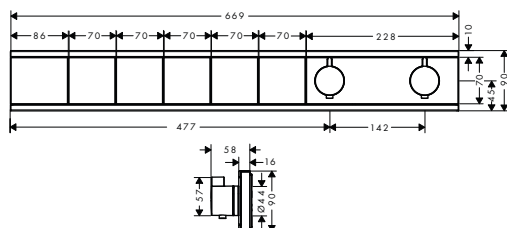

k instalaci nutné:

- RainSelect základní těleso pro 5 spotřebičů

15313180

1.156,40