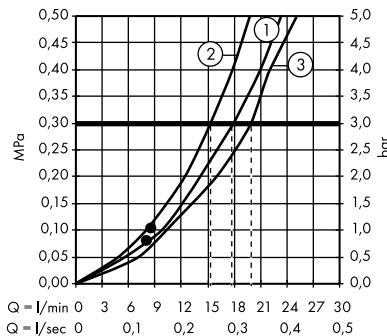

- **Croma Select S** Showerpipe 180 2jet
s vanovým termostatem
27351400

1. Horní sprcha
2. Ruční sprcha
3. Vanový výtok