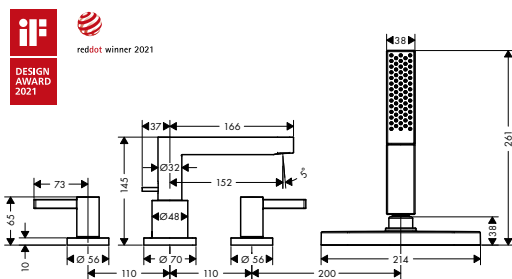

Čtyř otvorová baterie na okraj vany s tělesem sBox

- obsahuje: 4-otvorová armatura na okraj vany, ruční sprcha, sprchový držák, sprchová hadice, sBox s hadicí
- výtok 152 mm
- způsob připojení: základní těleso
- druh proudu baterie: normální proud
- druh proudu ruční sprchy: PowderRain
- maximální délka vytažení ruční sprchy: 1,45 m
- sBox pro tiché, plynulé a chráněné vedení hadice
- maximální průtok při 0,3 MPa: 23,5 l / min
- průtok vanovým výtokem (při 0,3 MPa): 23,5 l / min
- průtok přívodem k ruční sprše (při 0,3 MPa): 10,2 l / min
- minimální provozní tlak: 0,1 MPa
- maximální provozní tlak: 1,0 MPa
- s keramickými ventily pro teplou a studenou vodu 90°
- zpětný ventil
- rozměr přívodů: DN15

chrom	76444000	804,10
matná černá	76444670	1.125,80
matná bílá	76444700	1.125,80

NOVÉ