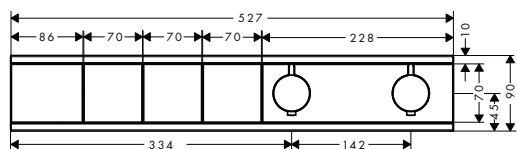

RainSelect termostat
pro podomítkovou instalaci
pro 3 spotřebiče

- regulace průtoku vody až o 50% a zabudovaná funkce uzavírání
- 3 spotřebiče
- komfortní zapnutí/vypnutí 3 spotřebičů tlačítkem Select
- současné použití více spotřebičů
- maximální průtok při 0,3 MPa: 18,5 l / min
- termostatická kartuše, vody, zabudovaná funkce uzavírání, ventil Select Start/Stop pro ovládání spotřebičů
- bezpečnostní pojistka při 40 °C
- nastavitelné omezení teploty
- zpětný ventil
- způsob připojení: základní těleso
- minimální provozní tlak: 0,1 MPa
- maximální provozní tlak: 1,0 MPa
- termostat je dodáván s tlačítky ruční sprcha, proud PowderRain, šíjová sprcha

chrom	15381000	1.677,90
matná bílá	15381700	2.181,10

k instalaci nutné:

- RainSelect základní těleso pro 3 spotřebiče

15311180	899,40