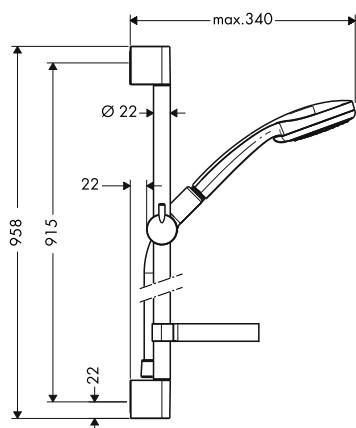

10,20

Croma 100 sprchové sady

Croma 100 Multi sprchová sada se sprchovou tyčí 90 cm a miskou na mýdlo

chrom

27774000

167,90

- obsahuje: ruční sprcha, sprchová tyč, sprchová hadice, jezdec, miska na mýdlo
- velikost sprchové hlavice: 100 mm
- druh proudu: Rain, MonoRain, masážní proud
- přepínání druhů proudu otočením disku vodních paprsků
- úhel sklonu měnitelný o 90°, jezdec je možno natočit vlevo a vpravo, nahoru a dolů
- maximální průtok při 0,3 MPa: 19 l / min
- min. průtokový tlak: 0,1 MPa
- otočný spoj zabraňuje zaplétání hadice
- upevnění na stěnu: upevnění šrouby
- opěrky na stěnu z plastu
- průměr tyče: 22 mm
- profil tyče: kulatý