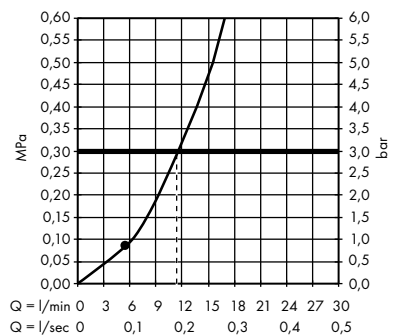

- **Pulsify S** horní sprcha 105 ljet
24130000, 24130670, 24130700