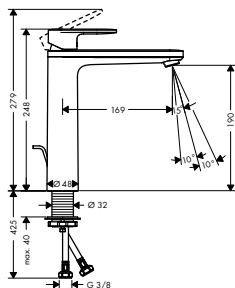

Povrch. úprava Obj.č.

EUR

NOVÉ