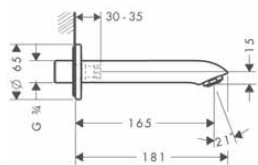

Vanový výtok

- výtok 165 mm
- instalace na stěnu
- maximální průtok při 0,3 MPa: 20 l / min
- rozměr přívodů: DN20
- druh proudu: normální proud

chrom

31494000

253,90