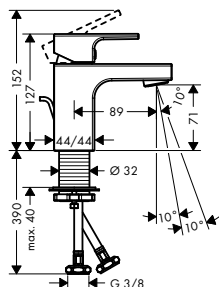

Páková umyvadlová baterie 70 s odtokovou soupravou s táhlem, pro projekty (6 ks)

- obsahuje: páková umyvadlová baterie, odtoková souprava
- ComfortZone 70
- výtok 89 mm
- druh proudu: normální proud
- výkyvný tvarovač proudu
- maximální průtok při 0,3 MPa: 5 l / min
- keramická kartuše
- nastavitelné omezení teploty
- s izolovaným vedením vody
- vhodné pro průtokový ohřivač
- odtoková souprava s táhlem G 1¼
- materiál odtokové soupravy: syntetika
- způsob připojení: převlečné matky G ¾
- rozměr přívodů: DN15
- balení: 6 kusů

chrom

71596000

547,80