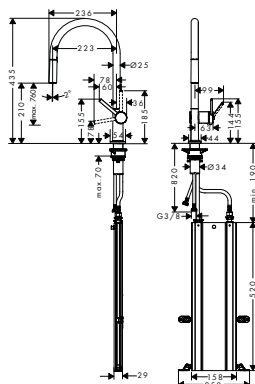

Talis M54 kuchyňská páková baterie 210, vytažovatelný výtok, 1jet, sBox

- obsahuje: páková kuchyňská baterie, sBox s hadicí
- ComfortZone 210
- rozsah otáčení otočný ve 4 pozicích: 60°, 110°, 150° nebo 360°
- normální proud
- rozměr přívodů: DN15
- maximální průtok při 0,3 MPa: 7 l / min
- keramická kartuše
- způsob připojení: převlečné matky G 3/8
- nastavitelné omezení teploty
- vestavěný zpětný ventil
- vhodné pro průtokový ohřivač
- sBox pro hladké, tiché vedení hadice pod dřezem
- délka vytažení až do 76 cm

chrom	72803000	380,50
matná černá	72803670	495,10
vzhled nerez	72803800	495,10