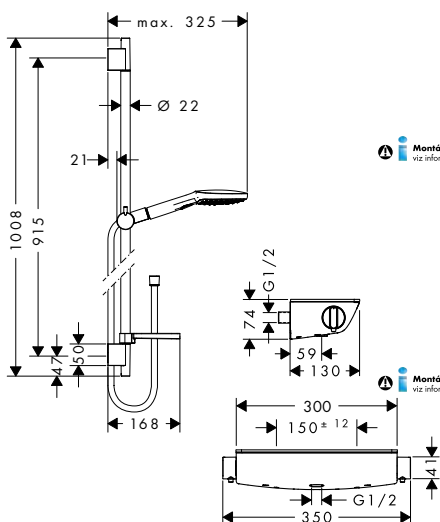

Raindance Select E 120

sprchová souprava na stěnu
s termostatem Ecostat Select
a sprchovou tyčí 90 cm

- obsahuje: ruční sprcha, sprchový termostat, sprchová tyč, jezdec, miska na mýdlo, sprchová hadice
- velikost sprchové hlavice: 120 mm
- pohodlné přepínání tlačítkem Select
- druh proudu ruční sprchy: Rain, RainAir, Whirl
- maximální průtok při 0,3 MPa: 13,8 l / min
- min. průtokový tlak: 0,1 MPa
- profil tyče: kulatý
- průměr tyče: 22 mm
- otočný spoj zabraňuje zapletení hadice
- úhel sklonu měnitelný o 90°, jezdec je možno natočit vlevo a vpravo, nahoru a dolů
- při montáži na stávající připojení G 3/4 je zapotřebí adaptér # 02026000
- CoolContact termostat: Zabraňuje zahřívání krytu, takže sprchování je ještě bezpečnější.

obsah balení:

- **Ecostat Select** sprchový termostat na stěnu (# 13161XXX)
- **Raindance Select E 120** ruční sprcha 3jet (# 26520XXX)
- **Unica S Puro** sprchová tyč 90 cm se sprchovou hadicí (# 28631000)
- **Casetta** miska na mýdlo E (# 26519000)

varianty velikosti k dispozici:

- **Raindance Select E 120** sprchová souprava na stěnu s termostatem Ecostat Select a sprchovou tyčí 65 cm

volitelné doplňky:

- Adaptéry etážek G 3/4 pro renovaci

chrom	27039000	622,80
bílá/chrom	27039400	622,80

chrom	27038000	613,30
bílá/chrom	27038400	613,30

chrom	02026000	37,60