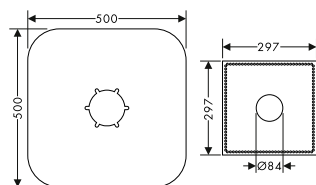

Těsnění pro základní těleso baterie volně stojící na podlaze

96441000 148,40