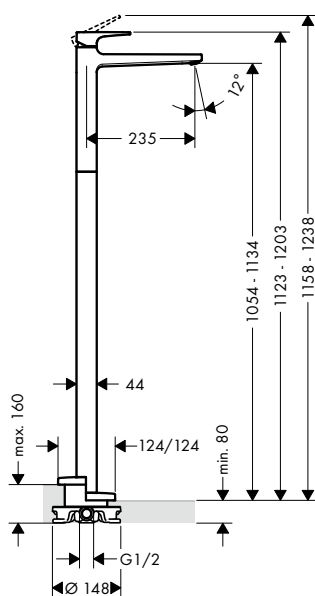

alternativní velikosti:

- Tříotvorová umyvadlová baterie 160 s plnými pákami a odtokovou soupravou Push-Open

chrom 74515000 492,50

chrom	32515000	466,00
kartáčovaný bronz	32515140	698,80
kartáčovaný černý	32515340	698,80
chrom		
matná černá	32515670	652,30
matná bílá	32515700	652,30
leštěný vzhled zlata	32515990	698,80