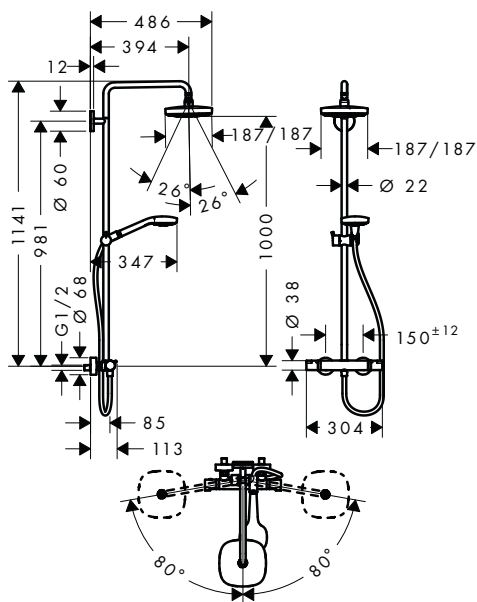

Croma Select E Showerpipe
180 2jet s termostatem

bílá/chrom 27256400 838,00

- obsahuje: horní sprcha, ruční sprcha, sprchový termostát, sprchová hadice, jezdec, sprchová tyč
- horní sprcha Croma Select E 180 2jet
- velikost sprchové hlavice horní sprchy: 180 mm x 180 mm
- druh proudu horní sprchy: Rain, IntenseRain
- pohodlné přepínání tlačítkem Select
- kulový kloub: nastavitelný úhel horní sprchy
- druh proudu ruční sprchy: masážní proud, IntenseRain, SoftRain
- sprchovou hlavici lze sejmut
- průtok při proudu IntenseRain (při 0,3 MPa): 16 l / min
- průtok při proudu Rain (při 0,3 MPa): 16 l / min
- min. průtokový tlak: 1,1 bar
- minimální provozní tlak: 1,1 bar
- maximální provozní tlak: 1,0 MPa
- trubka se dá výškově zkrátit
- průměr tyče: 22 mm
- držák ruční sprchy s nastavitelnou výškou
- délka sprchového ramena horní sprchy: 400 mm
- otočné sprchové rameno
- termostát EcoStat Comfort
- bezpečnostní pojistka při 40 °C
- nastavitelné omezení teplé vody
- ovládání spotřebičů otočením rukojeti
- vhodné pro průtokový ohřivač s výkonem
- způsob montáže: instalace na stěnu
- rozměr přívodů DN15
- závit přívodu G 1/2
- rozteč středů 150 mm ± 12 mm
- zpětný ventil
- počet spotřebičů: 2 spotřebiče