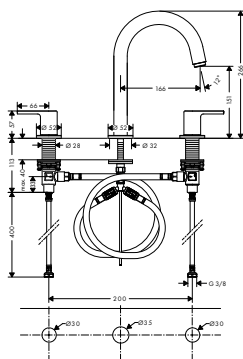

Povrch. úprava Obj.č.

EUR

NOVÉ

Páková umyvadlová baterie s otočným výtokem a odtokovou soupravou s táhlem

chrom

71564000

194,70

- obsahuje: páková umyvadlová baterie, odtoková souprava
- ComfortZone 200
- výtok 166 mm
- rozsah otáčení 120°
- druh proudu: laminární proud
- maximální průtok při 0,3 MPa: 5 l / min
- keramická kartuše
- vhodné pro průtokový ohřivač
- odtoková souprava s táhlem G 1 1/4
- materiál odtokové soupravy: syntetika
- způsob připojení: převlečné matky G 3/8
- rozměr přívodů: DN15

NOVÉ

3-otvorová umyvadlová armatura s odtokovou soupravou s táhlem

chrom

71563000

198,20

matná černá

71563670

277,50

- obsahuje: 3-otvorová umyvadlová armatura, odtoková souprava
- ComfortZone 150
- výtok 166 mm
- druh proudu: laminární proud
- maximální průtok při 0,3 MPa: 5 l / min
- s keramickými ventily pro teplou a studenou vodu 90°
- vhodné pro průtokový ohřivač
- odtoková souprava s táhlem G 1 1/4
- materiál odtokové soupravy: syntetika
- způsob připojení: převlečné matky G 3/8
- rozměr přívodů: DN15

NOVÉ

Páková umyvadlová baterie pod omítku, pro montáž na stěnu s výtokem 20,7 cm

chrom

71578000

151,60

matná černá

71578670

212,10

- výtok 207 mm
- druh proudu: normální proud
- maximální průtok při 0,3 MPa: 5 l / min
- keramická kartuše
- vhodné pro průtokový ohřivač
- způsob připojení: základní těleso
- rozměr přívodů: DN15
- rukojeť je možné umístit vpravo nebo vlevo, podle instalace základního tělesa

k instalaci nutné:

- Základní těleso pro pákovou umyvadlovou baterii pod omítku

13622180

257,00

Základní těleso pro pákovou umyvadlovou baterii pod omítku

13622180

257,00

- hloubka instalace: 44 - 72 mm
- umístění mísičního systému je možné volitelně nalevo nebo napravo od výtoku
- s odhlučněním
- rozměr přívodů: DN15

volitelné doplňky:

- Prodlužovací sada 2,5 cm