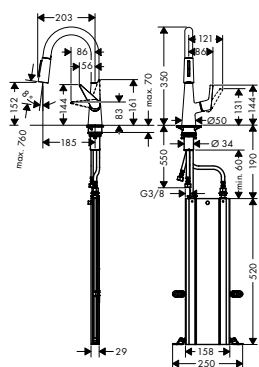

Talis M51 kuchyňská páková baterie 160, vytažovatelná sprška, 2jet, sBox

- obsahuje: páková kuchyňská baterie, sBox s hadicí
- ComfortZone 160
- rozsah otáčení 110° / 150°
- laminární proud, sprchový proud
- aretovatelný sprchový proud, zpětné nastavení proudu stisknutím tlačítka
- magnetický držák sprchy MagFit
- rozměr přívodů: DN15
- maximální průtok při 0,3 MPa: 9 l / min
- keramická kartuše
- způsob připojení: převlečné matky G 3/8
- nastavitelné omezení teploty
- vestavěný zpětný ventil
- vhodné pro průtokový ohřivač
- sBox pro hladké, tiché vedení hadice pod dřezem
- délka vytažení až do 76 cm

chrom
vzhled nerez

73850000
73850800

459,20
575,10