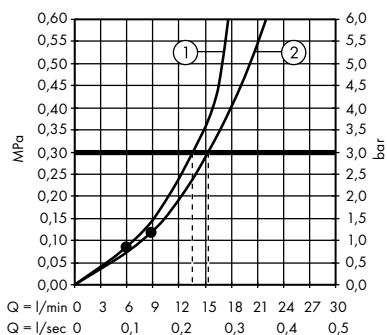

- **Crometta S** Showerpipe 240 1jet
s termostatem
 # 27267000

1. Ruční sprcha
2. Horní sprcha