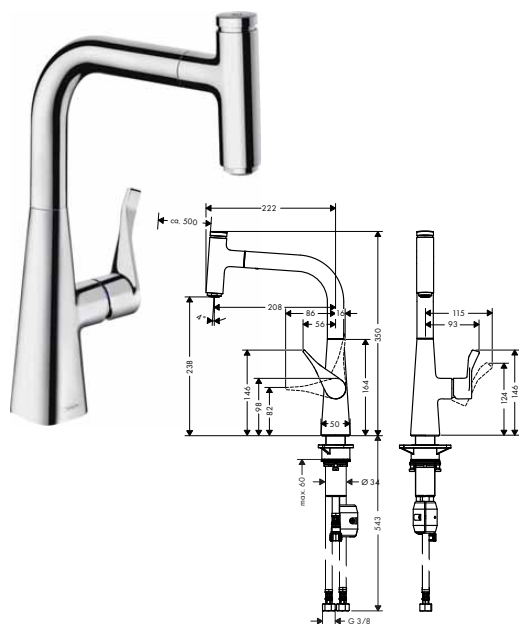

Povrch. úprava   Obj.č.   EUR

Metris Select M71 kuchyňská páková baterie 240, vytahovatelný výtok, 1jet

- ComfortZone 240
- rozsah otáčení 110° / 150°
- laminární proud
- tlačítko Select pro komfortní zapnutí/ vypnutí vody
- magnetický držák sprchy MagFit
- rozměr přívodů: DN15
- maximální průtok při 0,3 MPa: 8 l / min
- keramická kartuše
- způsob připojení: převlečné matky G 3/8
- nastavitelné omezení teploty
- vestavěný zpětný ventil
- vhodné pro průtokový ohřivač
- významně omezené rozstříkávání díky pozvolnému náběhu vody

chrom	14857000	535,80
vzhled nerez	14857800	696,40

alternativní velikosti:

- **Metris Select M71** kuchyňská páková baterie s vytahovací sprškou

chrom	73822000	536,20
vzhled nerez	73822800	697,50