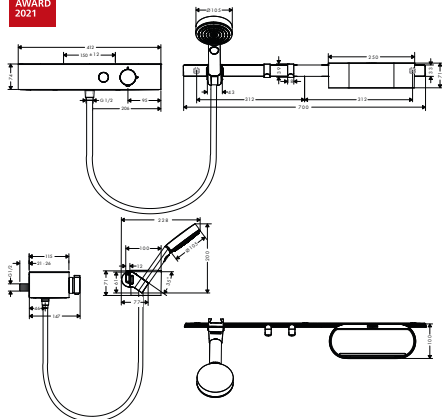

NOVÉ

NOVÉ

NOVÉ
NOVÉ

NOVÉ
NOVÉ

Sada: ruční sprcha 105 3jet Activation EcoSmart, termostat, nástěnná tyč 70 cm a sada pro odkládání

- obsahuje: ruční sprcha, sprchový termostat, sprchová hadice, nástěnná tyč, polička, jednoduchý háček, držák ruční sprchy
- velikost sprchové hlavice ruční sprchy: 105 mm
- druh proudu ruční sprchy: proudu PowderRain, IntenseRain, MonoRain
- pohodlné přepínání tlačítkem Select
- maximální průtok při 0,3 MPa: 8,5 l / min
- montáž: instalace na stěnu
- plastová polička
- termostat je dodáván s tlačítkem ruční sprcha
- ovládání teploty a průtoku vody
- ovládání průtoku vody jej reguluje až o 30 %
- bezpečnostní pojistka při 40 °C

obsah balení:

- Ruční sprcha 105 3jet Activation EcoSmart (# 24101XXX)
- Sprchový termostat 400 na stěnu (# 24360XXX)
- sprchová hadice 160 cm (# 28276XXX)
- Nástěnná tyč 70 cm (# 27904XXX)
- Odkládací polička hluboká (# 27912XXX)
- Háček na ručník široký (# 27914XXX)
- Push jezdec (# 27917XXX)

matná černá
matná bílá

24250670
24250700

701,00
701,00