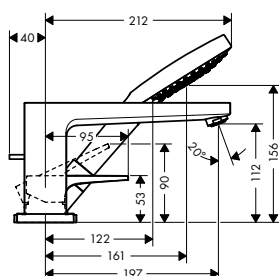

Tříotvorová baterie na okraj vany s plnou pákou a sadou Secuflex

- obsahuje: 3-otvorová páková armatura na okraj vany, ruční sprcha, sprchový držák
- výtok 197 mm
- způsob připojení: základní těleso
- druh proudu baterie: normální proud
- druh proudu ruční sprchy: Rain, RainAir, Whirl
- maximální délka vytažení ruční sprchy: 110 cm
- maximální průtok při 0,3 MPa: 19 l / min
- průtok vanovým výtokem (při 0,3 MPa): 19 l / min
- průtok přívodem k ruční sprše (při 0,3 MPa): 15 l / min
- minimální provozní tlak: 0,1 MPa
- maximální provozní tlak: 1,0 MPa
- keramická kartuše
- nastavitelné omezení teploty
- rozměr přívodů: DN15

obsah balení:

- ruční sprcha 120 3jet (# 26530000)

alternativní velikosti:

- Tříotvorová baterie na okraj vany s třmenovou pákou a sadou Secuflex

k instalaci nutné:

- Základní těleso pro tříotvorovou pákovou baterii na okraj vany

chrom 32550000 798,60

chrom 74550000 825,30

13437180 800,20