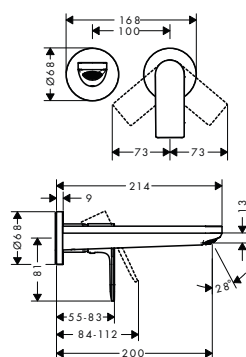

Rebris E páková umyvadlová baterie pod omítku, pro montáž na stěnu s výtokem 20 cm

- obsahuje: páková umyvadlová baterie pod omítku, pro montáž na stěnu, odtoková souprava
- výtok: 200 mm
- druh proudu: normální proud
- maximální průtok při 0,3 MPa: 5 l / min
- keramická kartuše
- nastavitelné omezení teploty
- vhodné pro průtokový ohřivač
- neuzavíratelná odtoková souprava
- materiál odtokové soupravy: kov
- způsob připojení: základní těleso
- rozměr přívodů: DN15
- rukojeť je možné umístit vpravo nebo vlevo, podle instalace základního tělesa

chrom	72568000	185,50
matná černá	72568670	231,80

k instalaci nutné:

- Základní těleso pro pákovou umyvadlovou baterii pod omítku

13622180	257,00