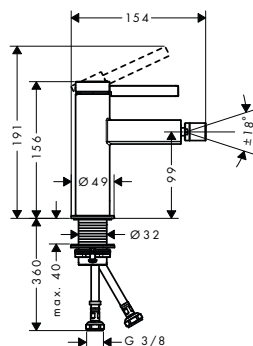

Bidet

NOVÉ

Páková bidetová baterie s odtokovou soupravou Push-Open

- obsahuje: páková bidetová baterie, odtoková souprava
- výtok 129 mm
- kulový kloub - perlátor
- druh proudu: laminární proud
- maximální průtok při 0,3 MPa: 7,5 l / min
- keramická kartuše
- vhodné pro průtokový ohřivač
- odtoková souprava Push-Open G 1¼
- materiál odtokové soupravy: kov
- způsob připojení: převlečné matky G ¾
- rozměr přívodů: DN15

chrom	76200000	265,80
matná černá	76200670	372,00
matná bílá	76200700	372,00