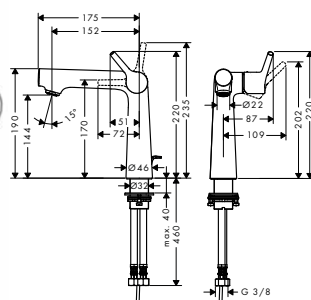

alternativní velikosti:

- Páková umyvadlová baterie 100 CoolStart bez odtokové soupravy chrom 72023000 187,10

Páková umyvadlová baterie 140 s odtokovou soupravou s táhlem

- obsahuje: páková umyvadlová baterie, odtoková souprava
- ComfortZone 140
- výtok 152 mm
- druh proudu: normální proud
- maximální průtok při 0,3 MPa: 5 l / min
- keramická kartuše
- nastavitelné omezení teploty
- vhodné pro průtokový ohřivač
- odtoková souprava s táhlem G 1 1/4
- materiál odtokové soupravy: kov
- způsob připojení: převlečné matky G 3/8
- rozměr přívodů: DN15

chrom 72113000 525,80