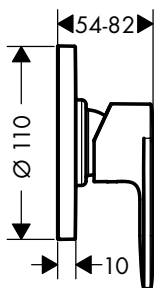

Sprcha

NOVÉ

Vernis Blend sprchová baterie pod omítku, sada s tělesem

chrom	71663000	154,60
matná černá	71663670	166,30

- obsahuje: páková sprchová baterie, základní těleso
- 1 spotřebič
- maximální průtok při 0,3 MPa: 28,7 l / min
- keramická kartuše
- nastavitelné omezení teploty
- způsob připojení: základní těleso
- minimální provozní tlak: 0,1 MPa
- maximální provozní tlak: 1,0 MPa

obsah balení:

- **Vernis Blend** Páková sprchová baterie pod omítku (# 71649XXX)
- Základní těleso pro pákovou sprchovou baterii pod omítku (# 13620180)