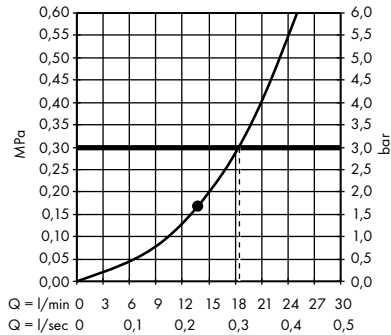

- **Raindance S** horní sprcha 240 ljet
PowderRain s přívodem od stropu
 # 2762000