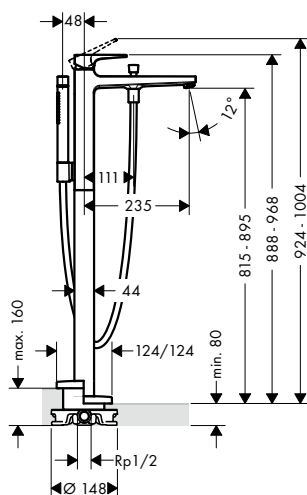

Vana

Vanová baterie k postavení na podlahu s plnou pákou

- obsahuje: páková vanová baterie stojící na podlaze, tyčová ruční sprcha, sprchová hadice, sprchový držák
- výtok 235 mm
- způsob připojení: základní těleso
- druh proudu baterie: normální proud
- druh proudu ruční sprchy: Rain, MonoRain
- maximální průtok při 0,3 MPa: 20 l / min
- průtok vanovým výtokem (při 0,3 MPa): 20 l / min
- minimální provozní tlak: 0,1 MPa
- maximální provozní tlak: 1,0 MPa
- keramická kartuše
- nastavitelné omezení teploty
- automatické zpětné přepínání
- zpětný ventil
- rozměr přívodů: DN15

alternativní velikosti:

- Páková vanová baterie k postavení na podlahu s třmenovou pákou

k instalaci nutné:

- Základní těleso pro baterie volně stojící na podlaze

volitelné doplňky:

- Těsnění pro základní těleso baterie volně stojící na podlaze

Povrch. úprava	Obj.č.	EUR
chrom	32532000	2.062,90
kartáčovaný bronz	32532140	3.094,60
kartáčovaný černý	32532340	3.094,60
chrom		
matná černá	32532670	2.888,20
matná bílá	32532700	2.888,20
leštěný vzhled zlata	32532990	3.094,60

chrom	74532000	2.089,60
	10452180	535,90
	96441000	148,40