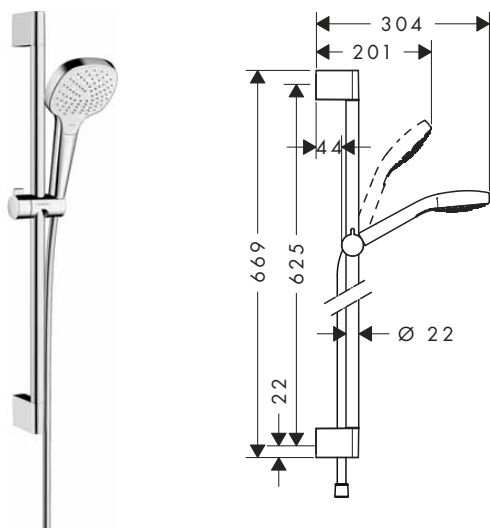

Croma Select E sprchová sada Vario se sprchovou tyčí 65 cm

bílá/chrom

26582400

130,20

- obsahuje: ruční sprcha, sprchová tyč, sprchová hadice, jezdec
- velikost sprchové hlavice: 110 mm
- druh proudu: Turbo Rain, IntenseRain, Rain
- pohodlné přepínání tlačítkem Select
- držák sprchy s možností nastavení úhlu sklonu o 45°
- maximální průtok při 0,3 MPa: 14,7 l / min
- min. průtokový tlak: 0,1 MPa
- otočný spoj zabraňuje zaplétání hadice
- upevnění na stěnu: upevnění šrouby
- opěrky na stěnu z plastu
- průměr tyče: 22 mm
- profil tyče: kulatý