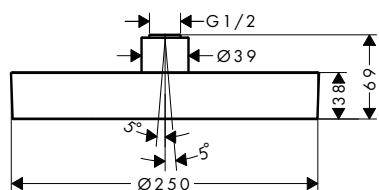

Rainfinity horní sprcha 250 ljet

- velikost sprchové hlavice: 250 mm
- druh proudu: PowderRain
- kulový kloub: nastavitelný úhel horní sprchy (2 x 5°)
- rám: kov
- materiál disku vodních paprsků: hliník
- povrchová úprava disku vodních paprsků: grafitově černá
- maximální průtok při 0,3 MPa: 16 l / min
- průtokové množství proudu PowderRain (při 0,3 MPa): 16 l / min
- počáteční bod spolehlivé funkce v l / min.: 7,9 l / min
- min. průtokový tlak: 0,1 MPa
- horní sprcha se dá pro čištění sejmout
- montáž: strop nebo stěna
- závit přívodu G 1/2
- rozměr přívodů: DN15
- nevhodné pro průtokový ohřivač
- akcentová barva: grafitová černá

Povrch. úprava	Obj.č.	EUR
chrom	26228000	769,30
kartáčovaný bronz	26228140	1.153,90
kartáčovaný černý	26228340	1.153,90
chrom		
matná černá	26228670	1.000,00
matná bílá	26228700	1.000,00
leštěný vzhled zlata	26228990	1.153,90

k instalaci nutné (vyberte položku):

- Sprchové rameno 38,9 cm, hranatá verze	chrom	27694000	227,30
	kartáčovaný bronz	27694140	341,20
	kartáčovaný černý	27694340	341,20
	chrom		
	matná černá	27694670	318,30
	matná bílá	27694700	318,30
	leštěný vzhled zlata	27694990	341,20
- Přívod od stropu S 10 cm	chrom	27393000	68,90
	kartáčovaný bronz	27393140	103,30
	kartáčovaný černý	27393340	103,30
	chrom		
	matná černá	27393670	96,40
	matná bílá	27393700	96,40
	leštěný vzhled zlata	27393990	103,30
- Přívod od stropu S 30 cm	chrom	27389000	98,00
	kartáčovaný bronz	27389140	147,70
	kartáčovaný černý	27389340	147,70
	chrom		
	matná černá	27389670	137,90
	matná bílá	27389700	137,90
	leštěný vzhled zlata	27389990	147,70

varianty velikosti k dispozici:

- Rainfinity horní sprcha 360 ljet	chrom	26231000	901,80
	kartáčovaný bronz	26231140	1.352,80
	kartáčovaný černý	26231340	1.352,80
	chrom		
	matná černá	26231670	1.172,60
	matná bílá	26231700	1.172,60
	leštěný vzhled zlata	26231990	1.352,80

EcoSmart verze k dispozici:

- Rainfinity horní sprcha 250 ljet EcoSmart	chrom	26229000	769,30
	kartáčovaný bronz	26229140	1.098,90
	kartáčovaný černý	26229340	1.098,90
	chrom		
	matná černá	26229670	952,40
	matná bílá	26229700	1.000,00
	leštěný vzhled zlata	26229990	1.098,90