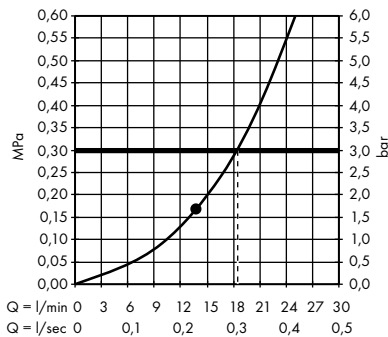

- **Raindance S** horní sprcha 240 ljet
PowderRain
 # 27623000, 27623670, 27623700