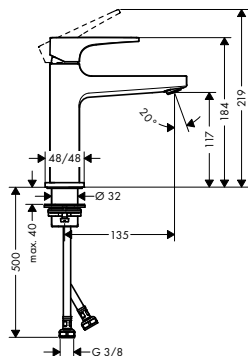

alternativní velikosti:

NOVÉ

- Elektronická umyvadlová baterie pro studenou vodu nebo předem nastavenou teplotu, napájení ze sítě 230 V

chrom

71504000

232,10

CoolStart - Metropol

Páková umyvadlová baterie 110
CoolStart s plnou pákou
a odtokovou soupravou
Push-Open