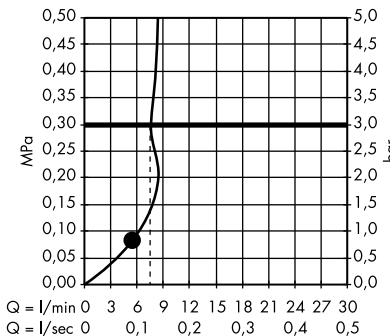

- Croma E ruční sprcha 1jet EcoSmart
9 l / min
26815140, 26815340, 26815400,
26815670, 26815700, 26815990