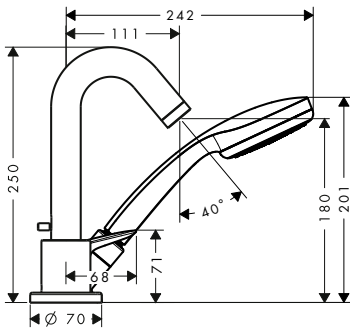

Tříotvorová páková baterie na okraj vany se sadou Secuflex

chrom

71310000

545,70

- obsahuje: 3-otvorová páková armatura na okraj vany, ruční sprcha, sprchový držák
- výtok 111 mm
- způsob připojení: základní těleso
- druh proudu baterie: normální proud
- druh proudu ruční sprchy: Rain
- maximální délka vytažení ruční sprchy: 110 cm
- průtok vanovým výtokem (při 0,3 MPa): 18 l / min
- průtok přívodem k ruční sprše (při 0,3 MPa): 15 l / min
- keramická kartuše
- nastavitelné omezení teploty
- zpětný ventil
- rozměr přívodů: DN15

obsah balení:

- ruční sprcha 1jet (# 28580000)

k instalaci nutné:

- Základní těleso pro tříotvorovou pákovou baterii na okraj vany

13437180

800,20