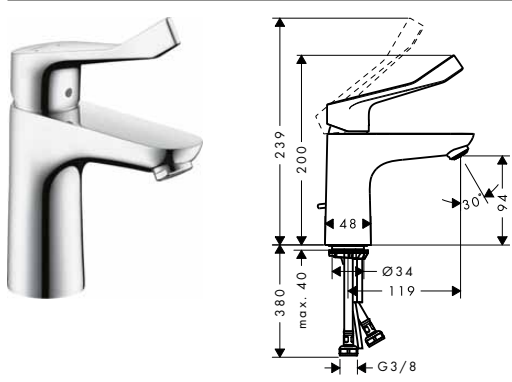

Páková umyvadlová baterie 100 s prodlouženou rukojetí a odtokovou soupravou s táhlem

- obsahuje: páková umyvadlová baterie, odtoková souprava
- ComfortZone 100
- větší písmo pro větší přehlednost
- uživatelsky optimalizovaná délka rukojeti
- výtok 119 mm
- druh proudu: laminární proud
- maximální průtok při 0,3 MPa: 5 l / min
- keramická kartuše
- nastavitelné omezení teploty
- vhodné pro průtokový ohřivač
- odtoková souprava s táhlem G 1¼
- materiál odtokové soupravy: kov
- způsob připojení: převlečné matky G ¾
- rozměr přívodů: DN15

chrom	31911000	176,90

alternativní velikosti:

- Páková umyvadlová baterie 100 s prodlouženou rukojetí, bez odtokové soupravy	chrom	31915000	169,10

Míry na rozměrových náčrtech jsou v mm.

Technická specifikace výrobků a měrné jednotky mohou být změněny.