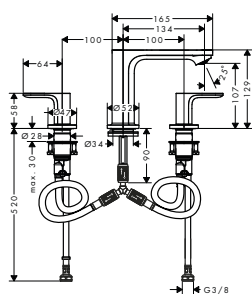

Rebris S 3 - otvorová umyvadlová armatura 110 s odtokovou soupravou a táhlem

- obsahuje: 3-otvorová umyvadlová armatura, odtoková souprava
- ComfortZone 110
- výtok: 134 mm
- výška výtoku: 107 mm
- druh proudu: normální proud
- maximální průtok při 0,3 MPa: 5 l / min
- s keramickými ventily pro teplou a studenou vodu 90°
- vhodné pro průtokový ohřivač
- odtoková souprava s táhlem G 1 1/4
- materiál odtokové soupravy: syntetika
- způsob připojení: převlečné matky G 3/8
- rozměr přívodů: DN15

chrom	72530000	224,20