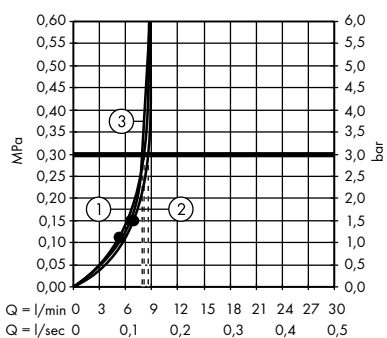

1. Mono
2. Intense PowderRain
3. PowderRain

- **Rainfinity** tyčová ruční sprcha 100 1jet
26866000, 26866140, 26866340, 26866670, 26866700, 26866990