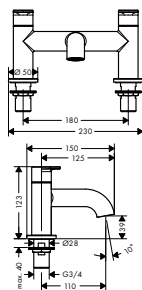

Dvouotvorová baterie na okraj vany

- výtok 110 mm
- způsob připojení: G 3/4
- rozteč středů: 180 mm
- s keramickými ventily pro teplou a studenou vodu 90°
- funkční od tlaku 0,02 MPa
- rozměr přívodů: DN20

chrom 71442000 195,90
matná černá 71442670 274,20