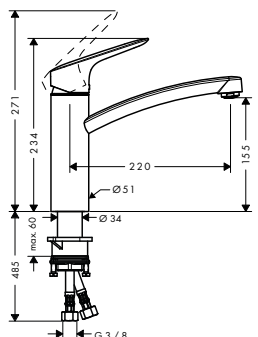

Logis M31 kuchyňská páková baterie 160, CoolStart, EcoSmart, 1jet

- ComfortZone 160
- rozsah otáčení 360°
- normální proud
- rozměr přívodů: DN15
- maximální průtok při 0,3 MPa: 6 l / min
- keramická kartuše
- způsob připojení: převlečné matky G 3/8
- nastavitelné omezení teploty
- vhodné pro průtokový ohřivač

chrom

71839000

134,40

alternativní velikosti:

- **Logis M31** kuchyňská páková baterie 160, 1jet

chrom

71832000

134,40