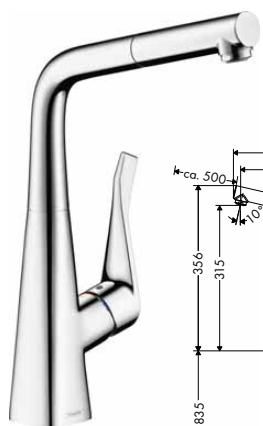

chrom	73800000	579,10
vzhled nerez	73800800	730,70

alternativní velikosti:

- **Metris M71** kuchyňská páková baterie 220, Eco, vytažovatelná sprška, 2jet, sBox

chrom	73823000	579,10
-------	----------	--------