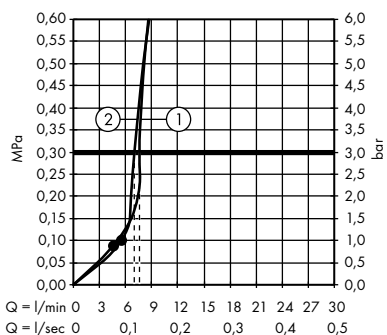

- **Crometta S** Showerpipe 240 1jet
EcoSmart 9 l / min s termostatem
 # 27268000

1. Ruční sprcha
2. Horní sprcha