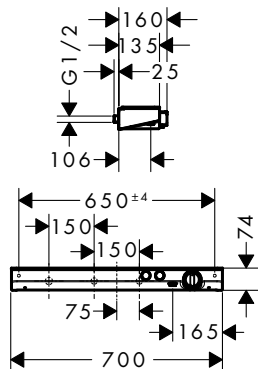

ShowerTablet Select 700 univerzální termostat na stěnu pro 2 spotřebiče

- 2 spotřebiče
- současné použití 2 spotřebičů
- rozteč středů: 150 mm
- CoolContact termostat: Zabraňuje zahřívání krytu, takže sprchování je ještě bezpečnější.
- maximální průtok při 0,3 MPa: 28 l / min
- průtok přívodem k ruční sprše (při 0,3 MPa): 14 l / min
- průtok horním výstupem: 28 l / min
- ventil Select Start/Stop pro ovládání spotřebičů, termostatická kartuše, vody, zabudovaná funkce uzavírání
- bezpečnostní pojistka při 40 °C
- nastavitelné omezení teploty
- s izolovaným vedením vody
- zpětný ventil
- s odhlučněním
- materiál rukojetí: kov
- polička z bezpečnostního skla
- povrchová úprava poličky je při odstínu
- -000 = zrcadlové sklo, při odstínu
- -400 = bílé sklo
- napájení jednoho externího spotřebiče je možné z podomítkového přívodu G 1/2
- způsob připojení: G 1/2
- minimální provozní tlak: 0,1 MPa
- maximální provozní tlak: 1,0 MPa
- obsahuje filtr nečistot
- termostat je dodáván s tlačítky proud Rain large a ruční sprcha

Montáž výrobku zdarma
viz informace iClub - str. 0.0

volitelné doplňky:

- **Rainmaker Select** horní sprcha 460 1jet s přívodem od stropu bílá/chrom 24002400 1.950,10
- **Rainmaker Select** horní sprcha 460 1jet se sprchovým ramenem bílá/chrom 24003400 2.099,90