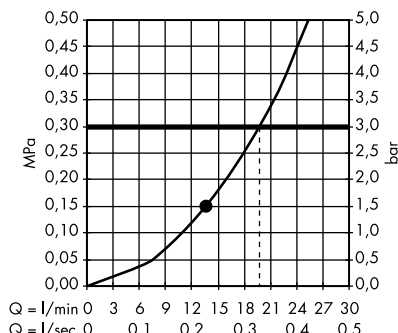

- **Raindance S** horní sprcha 300 ljet s příívodem od stropu
27494000