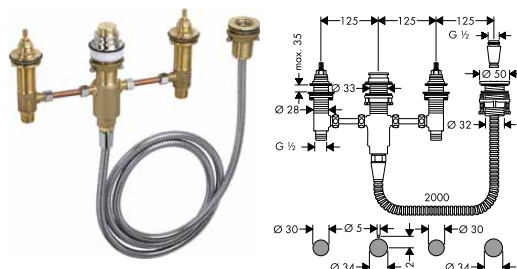

Základní těleso pro čtyřotvorovou baterii na okraj vany

- obsahuje: základní těleso, sprchový držák, sprchová hadice
- maximální délka vytažení ruční sprchy: 1,60 m
- nutný je servisní otvor
- vhodné pro čtyřotvorové baterie na okraj vany
- závit přívodu: G 1/2
- rozměr přívodů: DN15
- s keramickými ventily pro teplou a studenou vodu 90°

13244180 336,90