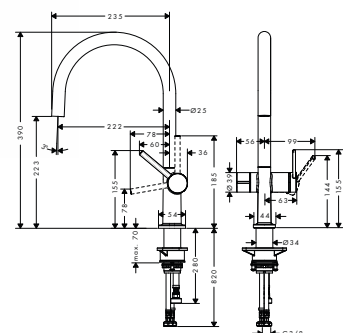

chrom	72804000	255,70
matná černá	72804670	333,00
vzhled nerez	72804800	333,00

alternativní velikosti:

- Talis M54 kuchyňská páková baterie 220, Eco, 1jet

chrom	72843000	255,70
matná černá	72843670	332,30