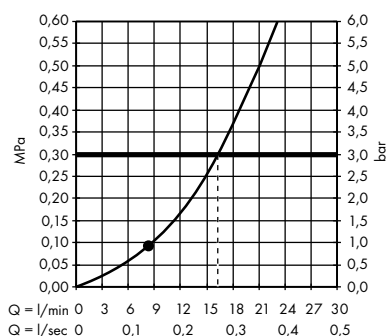

1. Massage
2. Shampoo
3. Normal
4. Rain

- **Croma 100** ruční sprcha 1jet
28580000

- **Croma 100** ruční sprcha Mono EcoSmart
9 l / min
28583000

- **Croma 100 Classic** ruční sprcha Multi
28539000

1. Mono
2. Massage
3. Rain