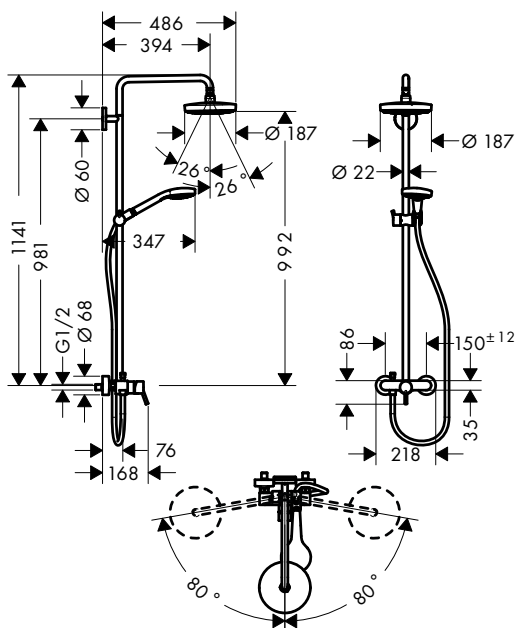

Croma Select S Showerpipe 180 2jet s pákovou baterií

bílá/chrom 27255400 793,80

- obsahuje: horní sprcha, ruční sprcha, páková sprchová baterie, sprchová hadice, jezdec, sprchová tyč
- horní sprcha Croma Select S 180 2jet
- velikost sprchové hlavice horní sprchy: 180 mm
- druh proudu horní sprchy: Rain, IntenseRain
- pohodlné přepínání tlačítkem Select
- kulový kloub: nastavitelný úhel horní sprchy
- druh proudu ruční sprchy: masážní proud, IntenseRain, SoftRain
- průtok při proudu IntenseRain (při 0,3 MPa): 16 l / min
- průtok při proudu Rain (při 0,3 MPa): 16 l / min
- min. průtokový tlak: 0,1 MPa
- provozní tlak vody: min. 0,15 MPa/ max. 1,0 MPa
- průměr tyče: 22 mm
- držák ruční sprchy s nastavitelnou výškou
- délka sprchového ramena horní sprchy: 400 mm
- otočné rameno sprchy
- způsob montáže: instalace na stěnu
- rozměr přívodů DN15
- závit přívodu G 1/2
- rozteč středů 150 mm ± 12 mm
- keramická kartuše
- nastavitelné omezení teploty