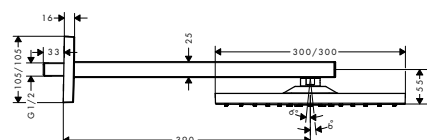

Raindance E sprchový systém pro podomítkovou instalaci s termostatem Select

matná černá

27939670

2.414,20

- obsahuje: horní sprcha, ruční sprcha, sprchový termostat, sprchové rameno, sprchový držák, přípojka hadice, sprchová hadice, základní těleso

obsah balení:

- Raindance E horní sprcha 300 1jet se sprchovým ramenem (# 26238670)
- Raindance Select S ruční sprcha 120 3jet (# 26530670)
- ShowerSelect termostat pod omítku pro 2 spotřebiče (# 15763670)
- Držák sprchy Porter E (# 28387670)
- FixFit přípojka hadice Square se zpětným ventilem (# 26455670)
- Isiflex sprchová hadice 125 cm (# 28272670)
- Základní těleso iBox universal (# 01800180)