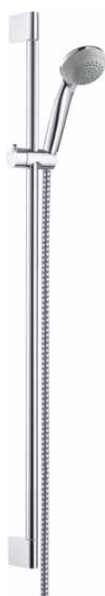

Crometta 85 Vario sprchová sada se sprchovou tyčí 90 cm

- obsahuje: ruční sprcha, sprchová tyč, sprchová hadice, jezdec
- velikost sprchové hlavice: 85 mm
- druh proudu: normální proud, Vario jet
- přepínání druhů proudu otočením disku vodních paprsků
- úhel sklonu měnitelný o 90°, jezdec je možno natočit vlevo a vpravo, nahoru a dolů
- maximální průtok při 0,3 MPa: 17 l / min
- min. průtokový tlak: 0,1 MPa
- upevnění na stěnu: upevnění šrouby
- opěrky na stěnu z plastu
- průměr tyče: 22 mm
- profil tyče: kulatý

obsah balení:

- **Crometta 85** ruční sprcha Vario (# 28562000)
- **Unica** sprchová tyč Crometta 90 cm se sprchovou hadicí (# 27614000)

varianty velikosti k dispozici:

- **Crometta 85** sprchová sada Vario se sprchovou tyčí 65 cm

volitelné doplňky:

- **Casetta** miska na mýdlo C
- Podložka pro vyrovnání obkladů

Povrch. úprava	Obj.č.	EUR
chrom	27762000	75,90