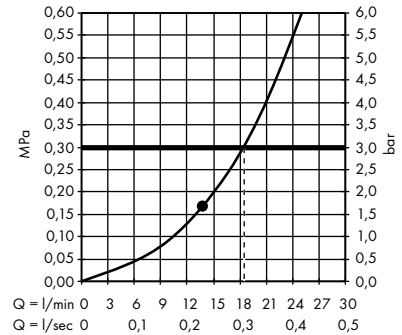

- **Raindance S** horní sprcha 240 ljet
PowderRain se sprchovým ramenem
 # 2760700