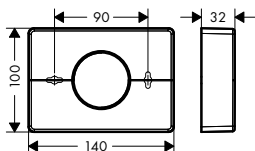

NOVÉ

Zásobník na hygienické sáčky

- instalace na stěnu
- lepený spoj, upevnění šrouby
- materiál: plast
- vhodné pro: na trhu obvyklé krabice hygienických sáčků
- snadné sejmutí víčka pro bezproblémové plnění
- s materiálem pro montáž
- skryté upevnění
- rozteč vrtání: 90 mm
- průměr vrtaných otvorů: 6 mm
- možná je vodorovná nebo svislá instalace

Povrch. úprava	Obj.č.	EUR
chrom	41773000	26,20
kartáčovaný bronz	41773140	39,30
kartáčovaný černý	41773340	41,80
chrom		
matná černá	41773670	36,60
matná bílá	41773700	36,60
leštěný vzhled zlata	41773990	39,30

NOVÉ

Zásobník na kosmetické kapesníčky

- instalace na stěnu
- lepený spoj, upevnění šrouby
- materiál: plast
- vhodné pro: na trhu obvyklé krabice na kapesníčky
- snadné sejmutí víčka pro bezproblémové plnění
- s materiálem pro montáž
- skryté upevnění
- rozteč vrtání 200 mm
- průměr vrtaných otvorů: 6 mm
- možná je vodorovná nebo svislá instalace

chrom	41774000	57,00
kartáčovaný bronz	41774140	85,50
kartáčovaný černý	41774340	91,40
chrom		
matná černá	41774670	79,90
matná bílá	41774700	79,90
leštěný vzhled zlata	41774990	85,50

NOVÉ

Odpadkový koš nášlapný

- volně stojící
- materiál: kov
- obalu nádoby: plast
- objem: 3 l
- s oddělitelným obalem nádoby
- funkce softclose zaručuje tiché zavření víka

chrom	41775000	57,00
matná černá	41775670	79,90
matná bílá	41775700	79,90