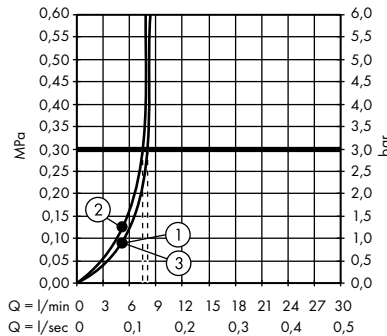

1. Massage
2. PowderRain
3. IntenseRain

- **Pulsify Select S** ruční sprcha 105 3jet
Relaxation EcoSmart
24111000, 24111670, 24111700

1. PowderRain
2. Massage
3. IntenseRain

- **Pulsify S** ruční sprcha 105 1jet
24120000, 24120670, 24120700