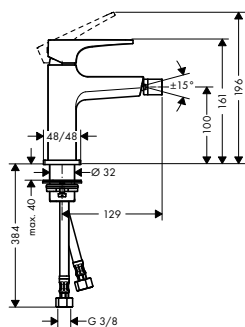

Bidetová baterie s třmenovou pákou a odtokovou soupravou Push-Open

- obsahuje: páková bidetová baterie, odtoková souprava
- výtok 129 mm
- kulový kloub – perlátor
- druh proudu: laminární proud
- maximální průtok při 0,3 MPa: 7,2 l / min
- keramická kartuše
- nastavitelné omezení teploty
- vhodné pro průtokový ohřivač
- materiál odtokové soupravy: kov
- způsob připojení: převlečné matky G 3/8
- rozměr přívodů: DN15

chrom

74520000

466,00

alternativní velikosti:

- Bidetová baterie s plnou pákou a odtokovou soupravou Push-Open

chrom

32520000

439,30

kartáčovaný bronz

32520140

658,90

kartáčovaný černý

32520340

658,90

chrom

matná černá

32520670

614,90

matná bílá

32520700

614,90

leštěný vzhled zlata

32520990

658,90