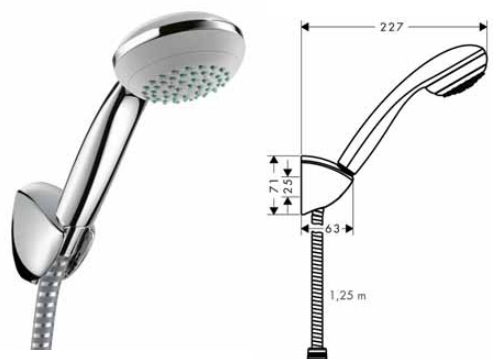

Crometta 85 sada
se sprchovým držákem Mono
se sprchovou hadicí 125 cm

chrom 27576000 37,80

- obsahuje: ruční sprcha, sprchový držák, sprchová hadice
- velikost sprchové hlavice: 85 mm
- druh proudu: normální proud
- maximální průtok při 0,3 MPa: 16 l / min
- min. průtokový tlak: 0,1 MPa
- integrované funkce držáku
- Sprchový držák z plastu
- proplachovatelný filtr nečistot

obsah balení:

- **Crometta 85** ruční sprcha Mono (# 28585000)
- Sprchový držák Porter C (# 27521000)
- **Metaflex** sprchová hadice 125 cm (# 28262000)

varianty velikosti k dispozici:

- **Crometta 85** sada se sprchovým držákem Mono se sprchovou hadicí 160 cm

chrom 27577000 41,50