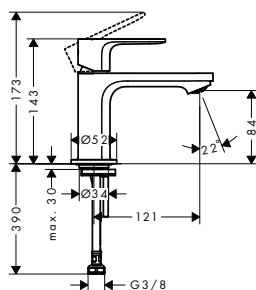

alternativní velikosti:

- **Rebris S** páková baterie 240 CoolStart pro umyvadlovou mísu bez odtokové soupravy

chrom	72582000	177,60

NOVÉ

NOVÉ

Rebris S pákový stojánkový ventil 80 pro studenou nebo předem namíchanou vodu bez odtokové soupravy

- ComfortZone 80
- výtok: 121 mm
- výška výtoku: 84 mm
- druh proudu: normální proud
- maximální průtok při 0,3 MPa: 5 l / min
- keramická kartuše
- k připojení na studenou vodu
- způsob připojení: přívodní hadice G 3/8
- rozměr přívodů: DN15

chrom	72503000	88,60
matná černá	72503670	110,70

NOVÉ