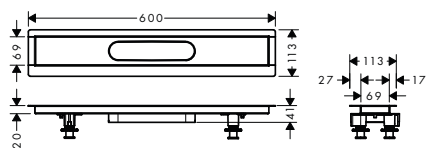

RainDrain

NOVÉ

RainDrain instalační sada 600
pro vrchní sady sprchových
žlabů

- obsahuje: Nerezový žlab, předem namontovaná těsnicí membrána, výškově stavitelné nožky, pomůcka pro obkládání
- vhodné pro všechny vrchní sady RainDrain Rock a RainDrain Match
- způsob použití: novostavba, renovace
- vč. nastavitelných nožek a pomůcky pro zadlážďení při instalaci
- se zabudovaným spádováním
- druh materiálu instalační sady: nerezová ocel 304 (1.4301)

Povrch. úprava Obj.č. EUR

56010180 248,30

NOVÉ k instalaci nutné (vyberte položku):

- **NOVÉ** - **uBox universal** základní těleso pro lineární sprchové žlaby pro plochou instalaci 01000180 186,50
- **NOVÉ** - **uBox universal** základní těleso pro lineární sprchové žlaby pro standardní instalaci 01001180 186,50
- **NOVÉ** - **uBox universal** základní těleso pro lineární sprchové žlaby pro svislou instalaci 01002180 186,50

varianty velikostí k dispozici:

- **NOVÉ** - **RainDrain** instalační sada 700 pro vrchní sady sprchových žlabů 56011180 250,60
- **NOVÉ** - **RainDrain** instalační sada 800 pro vrchní sady sprchových žlabů 56012180 255,20
- **NOVÉ** - **RainDrain** instalační sada 900 pro vrchní sady sprchových žlabů 56013180 262,30
- **NOVÉ** - **RainDrain** instalační sada 1000 pro vrchní sady sprchových žlabů 56014180 271,50
- **NOVÉ** - **RainDrain** instalační sada 1200 pro vrchní sady sprchových žlabů 56015180 287,90