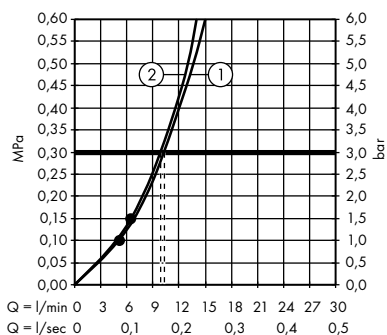

- **Croma Select S** Showerpipe 280 1jet Reno
26793000

1. Ruční sprcha
2. Horní sprcha