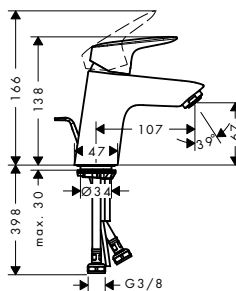

LowFlow - Logis

Páková umyvadlová baterie 70 LowFlow s odtokovou soupravou s táhlem

- obsahuje: páková umyvadlová baterie, odtoková souprava
- ComfortZone 70
- výtok 107 mm
- druh proudu: normální proud
- maximální průtok při 0,3 MPa: 3,5 l / min
- keramická kartuše
- nastavitelné omezení teploty
- vhodné pro průtokový ohřivač
- odtoková souprava s táhlem G 1 1/4
- materiál odtokové soupravy: syntetika
- způsob připojení: převlečné matky G 3/8
- rozměr přívodů: DN15

chrom 71078000 95,50

alternativní velikosti:

- Páková umyvadlová baterie 70 bez odtokové soupravy
- Páková umyvadlová baterie 70 s odtokovou soupravou Push-Open
- Páková umyvadlová baterie 70 s kovovou odtokovou soupravou s táhlem

chrom 71071000 88,70

chrom 71077000 95,50

chrom 71170000 108,80