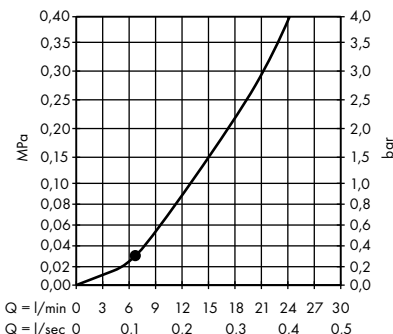

- **Crometta E** horní sprcha 240 ljet
nízkotlaká
26722000