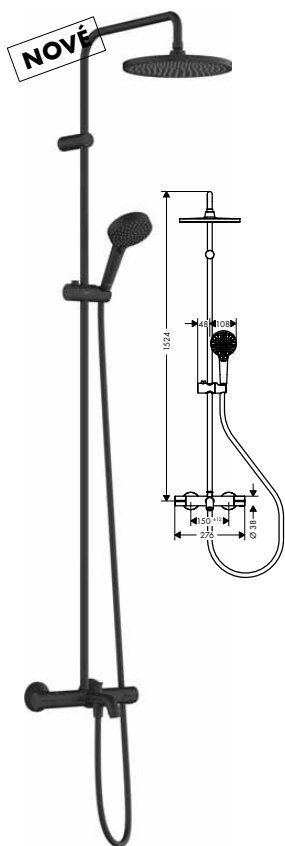

Vernis Blend Showerpipe 240 1jet s vanovým termostatem

matná černá

26899670

927,70

- obsahuje: horní sprcha, ruční sprcha, vanový termostat, sprchová hadice, sprchová tyč, jezdec
- horní sprcha Crometta S 240
- velikost sprchové hlavice horní sprchy: 240 mm
- druh proudu horní sprchy: Rain
- kulový kloub: nastavitelný úhel horní sprchy
- druh proudu ruční sprchy: Rain, IntenseRain
- sprchovou hlavici lze sejmut
- maximální průtok při 0,3 MPa: 20 l / min
- průtok přívodem k ruční sprše (při 0,3 MPa): 15,2 l / min
- průtok při proudu Rain (při 0,3 MPa): 18,2 l / min
- průtok vanovým výtokem: 20 l / min
- min. průtokový tlak: 0,1 MPa
- minimální provozní tlak: 0,1 MPa
- maximální provozní tlak: 1,0 MPa
- průměr tyče: 19 mm
- výškově nastavitelný držák ruční sprchy s jezdcem Push s aretační tlačítkem
- délka sprchového ramena horní sprchy: 426 mm
- termostat Vernis
- bezpečnostní pojistka při 40° C
- nastavitelné omezení teplé vody
- ovládání spotřebičů otočením rukojeti
- vhodné pro průtokový ohřivač s výkonem
- způsob montáže: instalace na stěnu
- rozměr přívodů DN15
- závit přívodu G 1/2
- rozteč středů 150 mm ± 12 mm
- zpětný ventil
- montáž: instalace na stěnu
- počet spotřebičů: 3 spotřebiče

obsah balení:

- Crometta S horní sprcha 240 1jet (# 26723670)
- Vernis Blend Ruční sprcha 100 Vario (# 26270670)
- Isiflex sprchová hadice 160 cm (# 28276670)