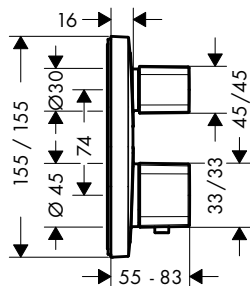

Ecostat E termostaty a ventily pod omítku

Povrch. úprava **Obj.č.** **EUR**

Ecostat E termostat pod omítku

chrom 15707000 471,40

pro 1 spotřebič

- 1 spotřebič
- maximální průtok při 0,3 MPa: 26,5 l / min
- termostatická kartuše
- bezpečnostní pojistka při 40 °C
- nastavitelné omezení teploty
- s regulací průtoku
- způsob připojení: základní těleso
- minimální provozní tlak: 0,1 MPa
- maximální provozní tlak: 1,0 MPa

k instalaci nutné:

- Základní těleso iBox universal 01800180 150,90

volitelné doplňky:

- **PuraVida** prodlužovací rozeta chrom 15597000 54,60
- Prodloužení základního tělesa iBox universal 25 mm 13595000 58,80