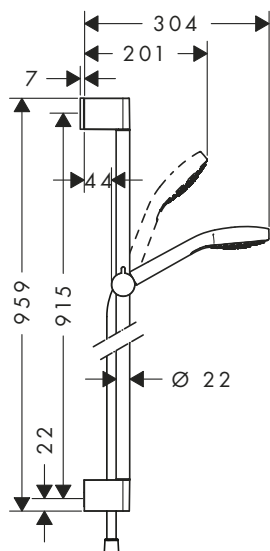

Povrch. úprava Obj.č.

EUR

Croma Select E sprchová sada Multi se sprchovou tyčí 90 cm

bílá/chrom

26590400

156,00

- obsahuje: ruční sprcha, sprchová tyč, sprchová hadice, jezdec
- velikost sprchové hlavice: 110 mm
- druh proudu: SoftRain, IntenseRain, masážní proud
- pohodlné přepínání tlačítkem Select
- držák sprchy s možností nastavení úhlu sklonu o 45°
- maximální průtok při 0,3 MPa: 16 l / min
- min. průtokový tlak: 0,1 MPa
- otočný spoj zabraňuje zapletení hadice
- upevnění na stěnu: upevnění šrouby
- opěrky na stěnu z plastu
- průměr tyče: 22 mm
- profil tyče: kulatý