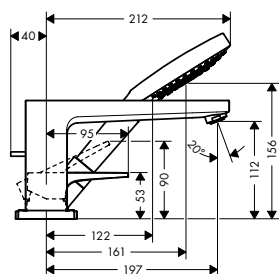

Tříotvorová baterie na okraj vany s třmenovou pákou a sadou Secuflex

- obsahuje: 3-otvorová páková armatura na okraj vany, ruční sprcha, sprchový držák
- výtok 197 mm
- způsob připojení: základní těleso
- druh proudu baterie: normální proud
- druh proudu ruční sprchy: Rain, RainAir, Whirl
- maximální délka vytažení ruční sprchy: 110 cm
- maximální průtok při 0,3 MPa: 19 l / min
- průtok vanovým výtokem (při 0,3 MPa): 19 l / min
- průtok přívodem k ruční sprše (při 0,3 MPa): 15 l / min
- minimální provozní tlak: 0,1 MPa
- maximální provozní tlak: 1,0 MPa
- keramická kartuše
- nastavitelné omezení teploty
- rozměr přívodů: DN15

obsah balení:

- ruční sprcha 120 3jet (# 26530000)

alternativní velikosti:

- Tříotvorová baterie na okraj vany s plnou pákou a sadou Secuflex

k instalaci nutné:

- Základní těleso pro tříotvorovou pákovou baterii na okraj vany

chrom 74550000 825,30

chrom 32550000 798,60

13437180 800,20