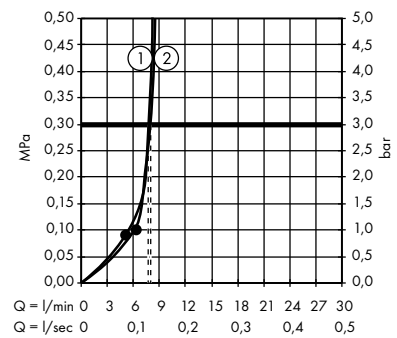

1. IntenseRain
2. Rain

- **Croma Select E** horní sprcha 180 2jet
EcoSmart 9 l / min
 # 26528000, 26528400