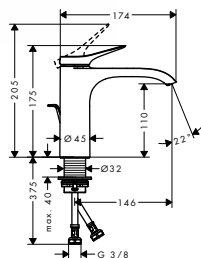

Umyvadlo

Povrch. úprava Obj.č.

EUR

NOVÉ

reddot winner 2021

NOVÉ

Páková umyvadlová baterie 80 s odtokovou soupravou s táhlem

- obsahuje: páková umyvadlová baterie, odtoková souprava
- ComfortZone 80
- výtok 133 mm
- druh proudu: vodopád
- maximální průtok při 0,3 MPa: 5 l / min
- keramická kartuše
- nastavitelné omezení teploty
- vhodné pro průtokový ohřivač
- odtoková souprava s táhlem G 1¼
- materiál odtokové soupravy: kov
- způsob připojení: převlečné matky G ¾
- rozměr přívodů: DN15

chrom	75010000	169,10
matná černá	75010670	236,60
matná bílá	75010700	236,60

alternativní velikosti:

- Páková umyvadlová baterie 80 bez odtokové soupravy

chrom	75012000	160,90
matná černá	75012670	225,20
matná bílá	75012700	225,20

NOVÉ

DESIGN AWARD 2021

reddot winner 2021

NOVÉ

NOVÉ

NOVÉ

Páková umyvadlová baterie 110 s odtokovou soupravou s táhlem

- obsahuje: páková umyvadlová baterie, odtoková souprava
- ComfortZone 110
- výtok 146 mm
- druh proudu: vodopád
- maximální průtok při 0,3 MPa: 5 l / min
- keramická kartuše
- nastavitelné omezení teploty
- vhodné pro průtokový ohřivač
- odtoková souprava s táhlem G 1¼
- materiál odtokové soupravy: kov
- způsob připojení: převlečné matky G ¾
- rozměr přívodů: DN15

chrom	75020000	192,40
matná černá	75020670	269,30
matná bílá	75020700	269,30

alternativní velikosti:

- Páková umyvadlová baterie 110 bez odtokové soupravy
- Páková umyvadlová baterie 110 CoolStart s odtokovou soupravou s táhlem
- Páková umyvadlová baterie 110 CoolStart bez odtokové soupravy

chrom	75022000	184,30
matná černá	75022670	257,90
matná bílá	75022700	257,90
chrom	75023000	192,40
matná černá	75023670	269,30
matná bílá	75023700	269,30
chrom	75024000	184,30
matná černá	75024670	257,90
matná bílá	75024700	257,90

NOVÉ

reddot winner 2021