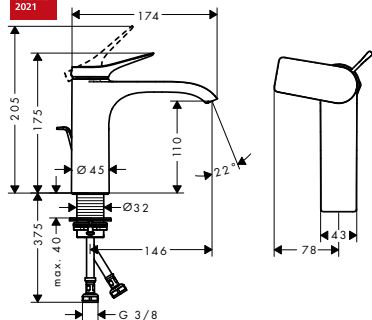

NOVÉ

Páková umyvadlová baterie 110 CoolStart s odtokovou soupravou s táhlem

- obsahuje: páková umyvadlová baterie, odtoková souprava
- ComfortZone 110
- výtok 146 mm
- druh proudu: vodopád
- maximální průtok při 0,3 MPa: 5 l / min
- keramická kartuše
- nastavitelné omezení teploty
- vhodné pro průtokový ohřivač
- odtoková souprava s táhlem G 1¼
- materiál odtokové soupravy: kov
- způsob připojení: převlečné matky G ¾
- rozměr přívodů: DN15
- studená voda v poloze uprostřed

chrom	75023000	192,40
matná černá	75023670	269,30
matná bílá	75023700	269,30

NOVÉ

alternativní velikosti:

- Páková umyvadlová baterie 110 CoolStart bez odtokové soupravy

chrom	75024000	184,30
matná černá	75024670	257,90
matná bílá	75024700	257,90

NOVÉ

- Páková umyvadlová baterie 110 s odtokovou soupravou s táhlem

chrom	75020000	192,40
matná černá	75020670	269,30
matná bílá	75020700	269,30

NOVÉ

Páková umyvadlová baterie 210 s otočným výtokem a odtokovou soupravou s táhlem

- obsahuje: páková umyvadlová baterie, odtoková souprava
- ComfortZone 210
- výtok 139 mm
- rozsah otáčení 120°
- druh proudu: vodopád
- maximální průtok při 0,3 MPa: 5 l / min
- keramická kartuše
- nastavitelné omezení teploty
- vhodné pro průtokový ohřivač
- odtoková souprava s táhlem G 1¼
- materiál odtokové soupravy: kov
- způsob připojení: převlečné matky G ¾
- rozměr přívodů: DN15

chrom	75030000	285,60
matná černá	75030670	399,80
matná bílá	75030700	399,80

NOVÉ

- Páková umyvadlová baterie 210 s otočným výtokem bez odtokové soupravy

chrom	75032000	277,50
matná černá	75032670	388,30
matná bílá	75032700	388,30