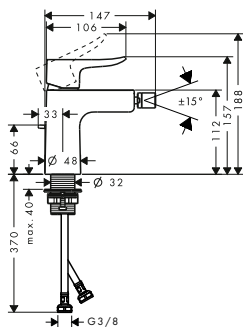

13622180 257,00

volitelné doplňky:

- Prodlužovací sada 2,5 cm

31971000 131,60

Prodlužovací sada 2,5 cm

- délka prodloužení: 25 mm

31971000 131,60

Bidet