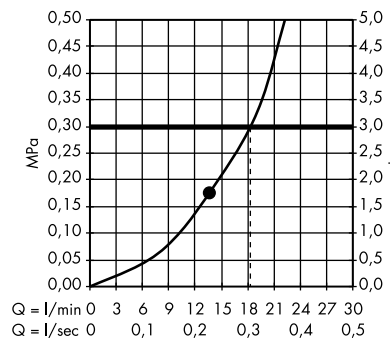

- **Raindance Rainfall** horní sprcha 150 1jet
26442000