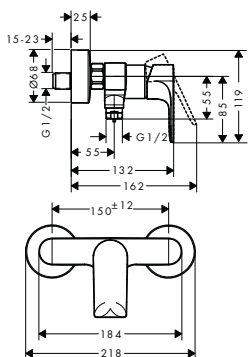

Rebris E vanový výtok

chrom	72431000	96,40
matná černá	72431670	120,60

- způsob připojení: G 1/2
- s rozetou
- výtok 200 mm
- instalace na stěnu
- maximální průtok při 0,3 MPa: 22 l / min
- druh proudu: normální proud

Sprcha

NOVÉ