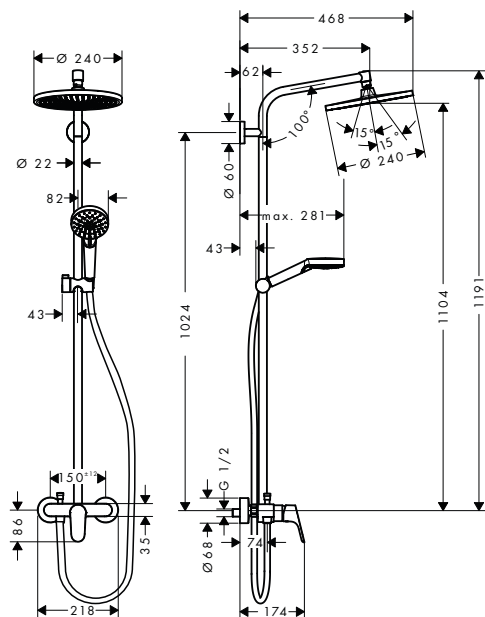

Crometta S Showerpipe 240 1jet s pákovou baterií

chrom

27269000

494,60

- obsahuje: horní sprcha, ruční sprcha, páková sprchová baterie, sprchová hadice, jezdec, sprchová tyč
- horní sprcha Crometta S 240
- velikost sprchové hlavice horní sprchy: 240 mm
- druh proudu horní sprchy: Rain
- kulový kloub: nastavitelný úhel horní sprchy
- držák sprchy s možností nastavení úhlu sklonu o 45°
- povrch sprchového modulu: chrom
- druh proudu ruční sprchy: Rain, IntenseRain
- průtok při proudu Rain (při 0,3 MPa): 15 l / min
- min. průtokový tlak: 1,8 bar
- provozní tlak vody: 1,8 bar / max. 10 bar
- trubka se dá výškově zkrátit
- průměr tyče: 22 mm
- držák ruční sprchy s nastavitelnou výškou
- délka sprchového ramena horní sprchy: 350 mm
- způsob montáže: instalace na stěnu
- rozměr přívodů DN15
- závit přívodu G 1/2
- rozteč středů 150 mm ± 12 mm
- keramická kartuše
- předem nastavitelné omezení teplé vody

obsah balení:

- **Crometta S** horní sprcha 240 1jet (# 26723000)
- **Crometta** ruční sprcha Vario (# 26330400)
- **Isiflex** sprchová hadice 160 cm (# 28276000)

volitelné doplňky:

- podložka pod Showerpipe

chrom

95239000

12,80