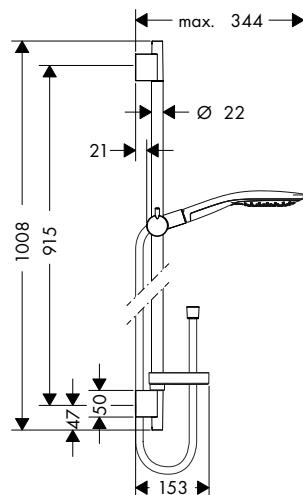

Raindance Select S 150
sprchová sada 3jet se sprchovou
tyčí 90 cm a miskou na mýdlo

- obsahuje: ruční sprcha, sprchová tyč, sprchová hadice, jezdec, miska na mýdlo
- velikost sprchové hlavice: 150 mm
- druh proudu: RainAir, CaresseAir, Mix
- pohodlné přepínání tlačítkem Select
- úhel sklonu měnitelný o 90°, jezdec je možno natočit vlevo a vpravo, nahoru a dolů
- maximální průtok při 0,3 MPa: 16 l / min
- min. průtokový tlak: 0,1 MPa
- otočný spoj zabraňuje zapletení hadice
- upevnění na stěnu: upevnění šrouby
- opěrky na stěnu z plastu
- průměr tyče: 22 mm
- profil tyče: kulatý

obsah balení:

- **Raindance Select S** ruční sprcha 150 3jet (# 28587XXX)
- **Unica S Puro** sprchová tyč 90 cm se sprchovou hadicí (# 28631000)
- **Casetta** miska na mýdlo S Puro (# 28679000)

varianty velikosti k dispozici:

- **Raindance Select S** sprchová sada 150 3jet se sprchovou tyčí 65 cm a miskou na mýdlo

volitelné doplňky:

- Podložka pro vyrovnání obkladů

Povrch. úprava	Obj.č.	EUR
chrom	27803000	282,80
bílá/chrom	27803400	282,80