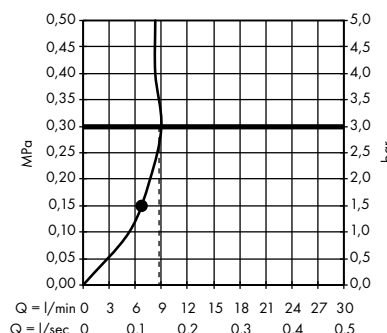

- **Raindance S** horní sprcha 300 ljet EcoSmart 9 l / min se sprchovým ramenem
26601000