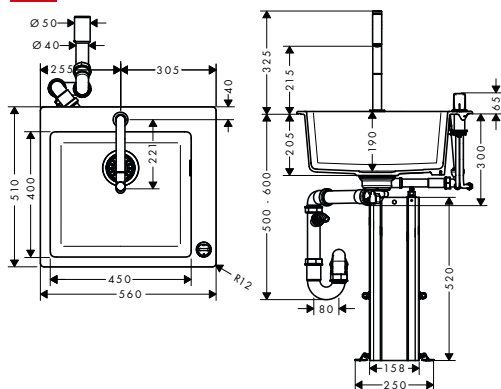

Kombinace s dřezy SilicaTec

C51-F450-06 dřezová kombinace 450 Select

- obsahuje: dřez zabudovaný do pracovní desky, dvouotvorová páková kuchyňská baterie, ovládací prvek, sBox s hadicí, ruční odtoková a přepadová souprava
- materiál dřezu: SilicaTec
- počet dřezů: jednodřez
- otvor pro baterii je předem naznačen (viz rozmerový výkres), diamantový vrták je přiložen
- hloubka dřezu: 190 mm
- Rozměr výřezu: 540 x 490 mm
- spodní skříňka: 60 cm
- způsob instalace: umístění na povrch
- umístění přepadu: ve dřezu na boku vpravo
- převlečné matky G 3/8
- vhodné pro průtokový ohřivač
- keramická kartuše
- magnetický držák sprchy MagFit
- vestavěný zpětný ventil
- rozsah otáčení 150°
- laminární proud, sprchový proud
- ComfortZone 200
- tlačítko Select pro komfortní zapnutí/vypnutí vody
- sBox pro hladké, tiché vedení hadice pod dřezem
- délka vytažení až do 76 cm
- maximální průtok při 0,3 MPa: 8 l / min

obsah balení:

- S510-F450 Vestavný dřez 450 (# 43312170)
- dvouotvorová kuchyňská páková baterie 200, vytahovatelná sprška, 2jet, sBox (# 73818000)
- D16-10 Ručně ovládaná odtoková a přepadová souprava pro granitový jednodřez (# 43927000)

volitelné doplňky:

- Kuchyňské prkénko ořech
- Kuchyňské prkénko dub
- Posuvný odkapávač F17
- Multifunkční sítko F14

Povrch. úprava Obj.č.

EUR

chrom

43217000

983,20

	40960000	155,30
	40961000	116,60
nerezová ocel	40962800	101,10
matná černá	40963000	25,30