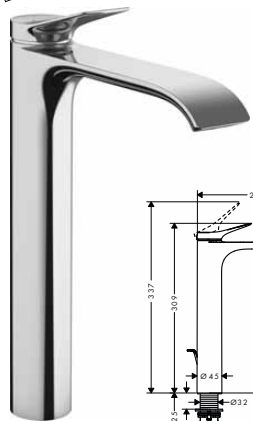

NOVÉ

NOVÉ

Páková umyvadlová baterie 250 pro umyvadlové mísy, s odtokovou soupravou s táhlem

- obsahuje: páková umyvadlová baterie, odtoková souprava
- ComfortZone 250
- výtok 191 mm
- druh proudu: vodopád
- maximální průtok při 0,3 MPa: 5 l / min
- keramická kartuše
- nastavitelné omezení teploty
- vhodné pro průtokový ohřivač
- odtoková souprava s táhlem G 1 1/4
- materiál odtokové soupravy: kov
- způsob připojení: převlečné matky G 3/8
- rozměr přívodů: DN15

chrom	75040000	296,00
matná černá	75040670	414,50
matná bílá	75040700	414,50

alternativní velikosti:

- Páková umyvadlová baterie 250 pro umyvadlové mísy, bez odtokové soupravy

chrom	75042000	287,90
matná černá	75042670	403,00
matná bílá	75042700	403,00

NOVÉ

Stojánkový ventil 80 pro studenou vodu bez odtokové soupravy

- ComfortZone 80
- výtok 133 mm
- druh proudu: vodopád
- maximální průtok při 0,3 MPa: 5 l / min
- keramická kartuše
- k připojení na studenou vodu
- způsob připojení: převlečné matky G 3/8
- rozměr přívodů: DN15

chrom	75013000	155,00
matná černá	75013670	217,00
matná bílá	75013700	217,00

NOVÉ

3-otvorová umyvadlová armatura 90 s odtokovou soupravou s táhlem

- obsahuje: 3-otvorová umyvadlová armatura, odtoková souprava
- ComfortZone 90
- výtok 150 mm
- druh proudu: vodopád
- maximální průtok při 0,3 MPa: 5 l / min
- s keramickými ventily pro teplou a studenou vodu 90°
- vhodné pro průtokový ohřivač
- odtoková souprava s táhlem G 1 1/4
- materiál odtokové soupravy: kov
- způsob připojení: převlečné matky G 3/8
- rozměr přívodů: DN15

chrom	75033000	291,40
matná černá	75033670	407,90
matná bílá	75033700	407,90