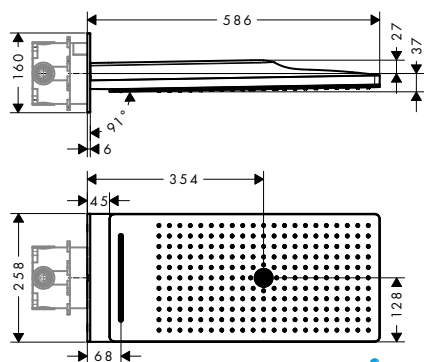

Rainmaker Select horní sprcha 580 3jet

- obsahuje: horní sprcha, nástěnné připojení
- velikost sprchové hlavice: 586 x 258 mm
- druh proudu: Rain, RainFlow, MonoRain
- materiál disku vodních paprsků: plexisklo
- snadno čistitelný disk vodních paprsků vzhledu skla
- maximální průtok při 0,3 MPa: 20 l / min
- průtokové množství proudu Rain (při 0,3 MPa): 17 l / min
- průtokové množství proudu RainFlow (při 0,3 MPa): 17 l / min
- průtokové množství proudu Mono (při 0,3 MPa): 20 l / min
- počáteční bod spolehlivé funkce v l / min.: 12 l / min
- min. průtokový tlak: 1,7 bar
- ovládání třech zón vodních proudů musí být řízeno prostřednictvím 3 ventilů nebo přepínacím ventilem se 3 výtoky
- při čištění lze pohledový díl horní sprchy sejmut
- montáž: nástěnná podomítková instalace na iBox
- rozměr přívodů: DN15/DN20
- není součástí: základní těleso

Povrch. úprava	Obj.č.	EUR
bílá/chrom	24001400	3.299,80
černá/chrom	24001600	3.299,80

EcoSmart verze k dispozici:

Rainmaker Select horní sprcha 580 3jet EcoSmart 9 l / min	bílá/chrom	24011400	3.299,80

k instalaci nutné:

- Základní těleso iBox universal	01800180	150,90

volitelné doplňky:

- ShowerSelect Glass ventil pod omítku pro 3 spotřebiče	bílá/chrom	15736400	631,40
- ShowerSelect Glass termostat HighFlow pod omítku pro 1 spotřebič a další výtoky	bílá/chrom	15735400	869,00