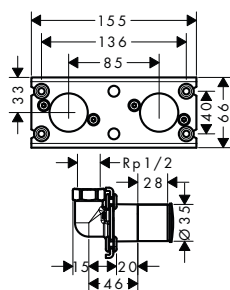

Rainfinity základní těleso pro showerpipe 360 1jet s podomítkovou instalací

- vhodné pro Showerpipe 360 1jet pro podomítkovou montáž
- s odhlučněním
- poloha přípojů je stanovena předem, proto je montáž jednoduchá
- snadné upevnění
- rozměr přívodů: G 1/2

volitelné doplňky:

- Rainfinity Showerpipe 360 1jet s podomítkovou instalací

26840180 145,80

chrom 15380000 1.412,70
matná bílá 15380700 1.836,30
15310180 770,90

chrom 26842000 1.578,90
matná bílá 26842700 2.052,50