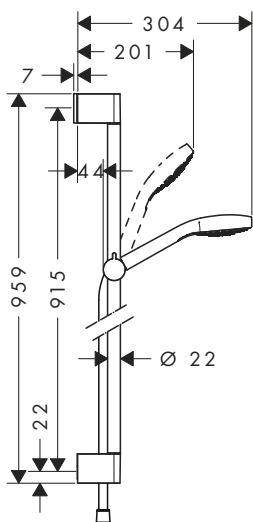

10,20

Croma Select S sprchové sady

Croma Select S sprchová sada Multi se sprchovou tyčí 90 cm

bílá/chrom

26570400

156,00

- obsahuje: ruční sprcha, sprchová tyč, sprchová hadice, jezdec
- velikost sprchové hlavice: 110 mm
- druh proudu: SoftRain, IntenseRain, masážní proud
- pohodlné přepínání tlačítkem Select
- držák sprchy s možností nastavení úhlu sklonu o 45°
- maximální průtok při 0,3 MPa: 16 l / min
- min. průtokový tlak: 0,1 MPa
- otočný spoj zabraňuje zaplétání hadice
- upevnění na stěnu: upevnění šrouby
- opěrky na stěnu z plastu
- průměr tyče: 22 mm
- profil tyče: kulatý