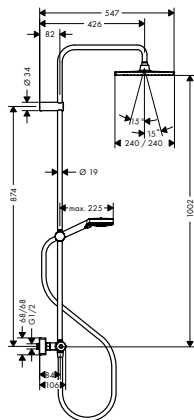

Showerpipe

Povrch. úprava Obj.č.

EUR

NOVÉ

Vernis Shape Showerpipe 240

matná černá

26427670

670,20

1jet s termostatem

- obsahuje: horní sprcha, ruční sprcha, sprchový termostát, sprchová hadice, sprchová tyč, jezdec
- horní sprcha Crometta E 240
- velikost sprchové hlavice horní sprchy: 240 x 240 mm
- druh proudu horní sprchy: Rain
- kulový kloub: nastavitelný úhel horní sprchy
- druh proudu ruční sprchy: Rain, IntenseRain
- sprchovou hlavici lze sejmut
- maximální průtok při 0,3 MPa: 15,8 l / min
- průtok přívodem k ruční sprše (při 0,3 MPa): 15,8 l / min
- průtok při proudu Rain (při 0,3 MPa): 14,7 l / min
- min. průtokový tlak: 0,1 MPa
- minimální provozní tlak: 0,1 MPa
- maximální provozní tlak: 1,0 MPa
- průměr tyče: 19 mm
- výškově nastavitelný držák ruční sprchy s jezdcem Push s aretací tlačítkem
- délka sprchového ramena horní sprchy: 426 mm
- termostát Vernis
- bezpečnostní pojistka při 40 °C
- nastavitelné omezení teplé vody
- ovládání spotřebičů otočením rukojeti
- vhodné pro průtokový ohřívač s výkonem
- způsob montáže: instalace na stěnu
- rozměr přívodů DN15
- závit přívodu G 1/2
- rozteč středů 150 mm ± 12 mm
- zpětný ventil
- montáž: instalace na stěnu
- počet spotřebičů: 2 spotřebiče

obsah balení:

- Crometta E horní sprcha 240 1jet (# 26726670)
- Vernis Blend Ruční sprcha 100 Vario (# 26270670)
- Isiflex sprchová hadice 160 cm (# 28276670)

Úsporná verze EcoSmart:

- Vernis Shape Showerpipe 240 1jet EcoSmart 9 l, s termostatem

matná černá

26429670

670,20

NOVÉ