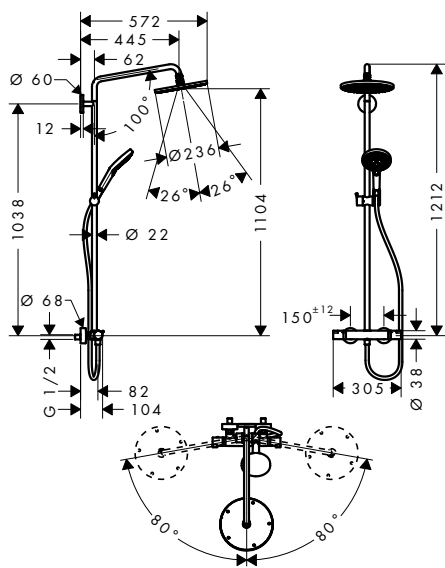

obsah balení:

- Raindance Select S ruční sprcha 120 3jet (# 26530000)
- Isiflex sprchová hadice 160 cm (# 28276000)

EcoSmart verze k dispozici:

- Raindance S Showerpipe 240 1jet EcoSmart 9 l / min s termostatem

chrom

27116000

1.040,80

volitelné doplňky:

- podložka pod Showerpipe

chrom

95239000

12,80

Showerpipe a sprchové panely