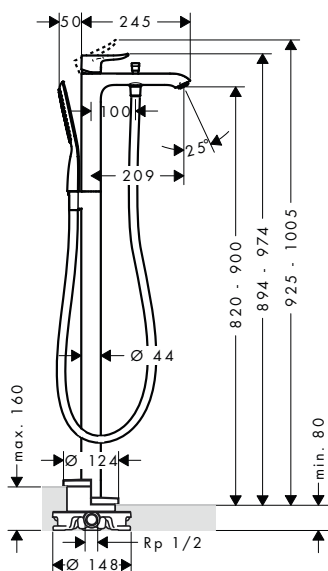

Páková vanová baterie volně stojící na podlaze

chrom

31471000

1.999,90

- obsahuje: páková vanová baterie stojící na podlaze, tyčová ruční sprcha, sprchová hadice, sprchový držák
- výtok 209 mm
- způsob připojení: základní těleso
- druh proudu baterie: normální proud
- druh proudu ruční sprchy: RainAir
- průtok vanovým výtokem (při 0,3 MPa): 19 l / min
- průtok přívodem k ruční sprše (při 0,3 MPa): 14 l / min
- minimální provozní tlak: 0,1 MPa
- maximální provozní tlak: 1,0 MPa
- keramická kartuše
- nastavitelné omezení teploty
- automatické zpětné přepínání
- zpětný ventil
- rozměr přívodů: DN15

k instalaci nutné:

- Základní těleso pro baterie volně stojící na podlaze

10452180

535,90

volitelné doplňky:

- Těsnění pro základní těleso baterie volně stojící na podlaze

96441000

148,40