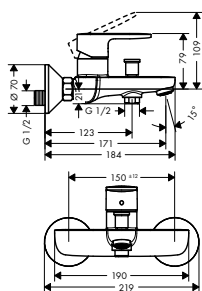

Vana

NOVÉ

Páková vanová baterie na stěnu

- výtok 171 mm
- způsob připojení: etážky
- rozteč středů: 150 mm ± 12 mm
- druh proudu baterie: normální proud
- maximální průtok při 0,3 MPa: 22,5 l / min
- průtok vanovým výtokem (při 0,3 MPa): 22,5 l / min
- průtok přívodem k ruční sprše (při 0,3 MPa): 15,7 l / min
- minimální provozní tlak: 0,1 MPa
- maximální provozní tlak: 1,0 MPa
- keramická kartuše
- nastavitelné omezení teploty
- automatické zpětné přepínání
- s odhlučněním
- vhodné pro průtokový ohřivač
- rozměr přívodů: DN15

Povrch. úprava Obj.č.

chrom 71440000
matná černá 71440670

EUR

114,30
160,00

NOVÉ

6x