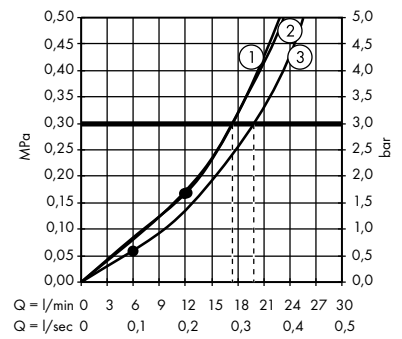

1. Rain
2. Rainflow
3. Mono

- **Rainmaker Select** horní sprcha 580 3jet EcoSmart 9 l/min
24011400