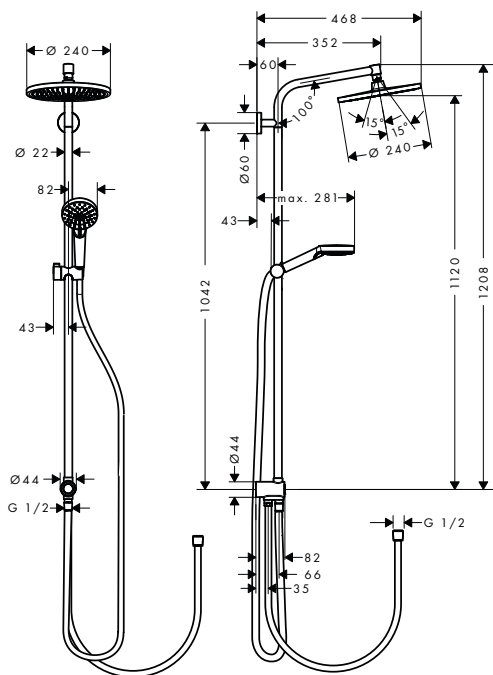

volitelné doplňky:

- podložka pod Showerpipe

chrom

95239000

12,80