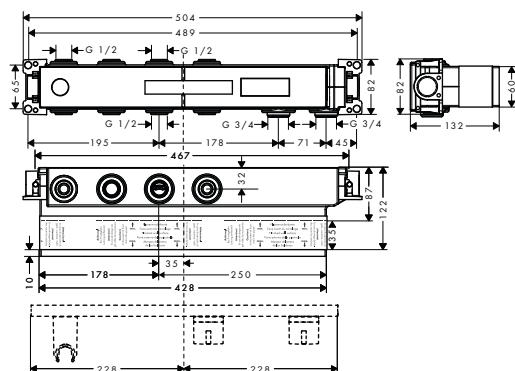

RainSelect základní těleso pro 2 spotřebiče

- 2 spotřebiče
- závit přívodu Rp 3/4
- hloubka instalace: 87 - 122 mm
- vodorovná montáž
- s odhlučněním
- rozměr přívodů: DN15/DN20

15310180   770,90

Montáž výrobku zdarma
viz informace iClub - str. 0.0