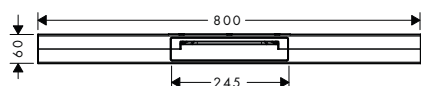

NOVÉ

RainDrain Flex vrchní sada sprchového žlabu 800, zkracovatelný, pro instalaci volně na plochu

- obsahuje: vyjímatelný krycí panel, Dryphon
- připravený k řezání na místě
- snadno čistitelný povrch
- výškově nastavitelné o 10 mm
- až 60 l / min výkon odtoku
- způsob použití: novostavba, renovace
- krycí panel lze snadno odstranit nástrojem pro zvednutí krycího panelu
- se zabudovaným spádováním
- typ pachového uzávěru: mechanický
- způsob montáže: dvoustranná
- druh materiálu krytu: nerezová ocel 304 (1.4301)
- vhodné pro primární odvodnění
- šířka mřížky: 60 mm

Povrch. úprava	Obj.č.	EUR
chrom	56044000	465,00
kartáčovaný bronz	56044140	571,10
kartáčovaný černý	56044340	571,10
chrom		
matná černá	56044670	465,00
matná bílá	56044700	465,00
kartáčovaná	56044800	332,20
nerezová ocel		
leštěný vzhled zlata	56044990	571,10

NOVÉ k instalaci nutné (vyberte položku):

NOVÉ	- uBox universal základní těleso pro lineární sprchové žlaby pro standardní instalaci	01001180	186,50
NOVÉ	- uBox universal základní těleso pro lineární sprchové žlaby pro plochou instalaci	01000180	186,50
NOVÉ	- uBox universal základní těleso pro lineární sprchové žlaby pro svislou instalaci	01002180	186,50

alternativní velikosti:

NOVÉ	- RainDrain Flex vrchní sada sprchového žlabu 800, zkracovatelný, pro instalaci ke stěně		
	chrom	56051000	465,00
	kartáčovaný bronz	56051140	571,10
	kartáčovaný černý	56051340	571,10
	chrom		
	matná černá	56051670	465,00
	matná bílá	56051700	465,00
	kartáčovaná	56051800	332,20
	nerezová ocel		
	leštěný vzhled zlata	56051990	571,10