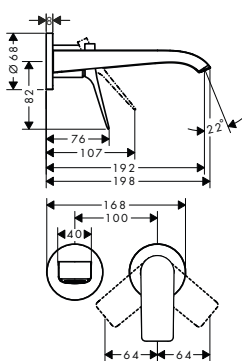

Povrch. úprava Obj.č. EUR

NOVÉ

Páková umyvadlová baterie pod omítku, pro montáž na stěnu s výtokem 19,2 cm

chrom	75050000	264,60
matná černá	75050670	370,50
matná bílá	75050700	370,50

- obsahuje: páková umyvadlová baterie pod omítku, pro montáž na stěnu, odtoková souprava
- výtok 192 mm
- druh proudu: vodopád
- maximální průtok při 0,3 MPa: 5 l / min
- keramická kartuše
- nastavitelné omezení teploty
- vhodné pro průtokový ohřivač
- neuzavíratelná odtoková souprava
- materiál odtokové soupravy: kov
- způsob připojení: základní těleso
- rozměr přívodů: DN15
- rukojeť je možné umístit vpravo nebo vlevo, podle instalace základního tělesa

k instalaci nutné:

- Základní těleso pro pákovou umyvadlovou baterii pod omítku	13622180	257,00