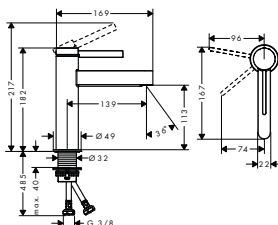

alternativní velikosti:

- Páková umyvadlová baterie 110 s odtokovou soupravou Push-Open
- Páková umyvadlová baterie 110 CoolStart s odtokovou soupravou Push-Open

chrom	76023000	227,30
matná černá	76023670	318,20
matná bílá	76023700	318,20
chrom	76024000	233,10
matná černá	76024670	326,40
matná bílá	76024700	326,40

NOVÉ