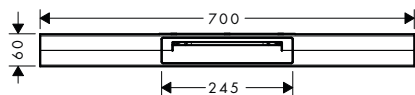

RainDrain Flex

NOVÉ

RainDrain Flex vrchní sada sprchového žlabu 700, zkracovatelný, pro instalaci volně na plochu

- obsahuje: vyjímatelný krycí panel, Dryphon
- připravený k řezání na místě
- snadno čistitelný povrch
- výškově nastavitelné o 10 mm
- až 60 l / min výkon odtoku
- způsob použití: novostavba, renovace
- krycí panel lze snadno odstranit nástrojem pro zvednutí krycího panelu
- se zabudovaným spádováním
- typ pachového uzávěru: mechanický
- způsob montáže: dvoustranná
- druh materiálu krytu: nerezová ocel 304 (1.4301)
- vhodné pro primární odvodnění
- šířka mřížky: 60 mm

k instalaci nutné (vyberte položku):

NOVÉ	- uBox universal základní těleso pro lineární sprchové žlaby pro standardní instalaci	01001180	186,50
NOVÉ	- uBox universal základní těleso pro lineární sprchové žlaby pro plochou instalaci	01000180	186,50
NOVÉ	- uBox universal základní těleso pro lineární sprchové žlaby pro svislou instalaci	01002180	186,50

alternativní velikosti:

NOVÉ	- RainDrain Flex vrchní sada sprchového žlabu 700, zkracovatelný, pro instalaci ke stěně	chrom 56050000	453,30
		kartáčovaný bronz 56050140	557,10
		kartáčovaný černý 56050340	557,10
		chrom	
		matná černá 56050670	453,30
		matná bílá 56050700	453,30
		kartáčovaná 56050800	324,00
		nerezová ocel	
		leštěný vzhled zlata 56050990	557,10

Povrch. úprava Obj.č. EUR

chrom	56043000	453,30
kartáčovaný bronz	56043140	557,10
kartáčovaný černý	56043340	557,10
chrom		
matná černá	56043670	453,30
matná bílá	56043700	453,30
kartáčovaná	56043800	324,00
nerezová ocel		
leštěný vzhled zlata	56043990	557,10