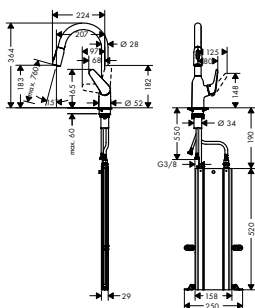

Focus M42 kuchyňská páková baterie 180, vytahovatelná sprška, 2jet, sBox

- obsahuje: páková kuchyňská baterie, sBox s hadicí
- ComfortZone 180
- rozsah otáčení 360°
- laminární proud, sprchový proud
- sprchový proud aretovatelný, přepínání proudu stiskem tlačítka a automatické zpětné přepnutí proudu při zavření armatury
- magnetický držák sprchy MagFit
- rozměr přívodů: DN15
- maximální průtok při 0,3 MPa: 9 l / min
- keramická kartuše
- způsob připojení: převlečné matky G 3/8
- nastavitelné omezení teploty
- vestavěný zpětný ventil
- vhodné pro průtokový ohřivač
- sBox pro hladké, tiché vedení hadice pod dřezem
- délka vytažení až do 76 cm

chrom	71821000	364,80
vzhled nerez	71821800	454,20