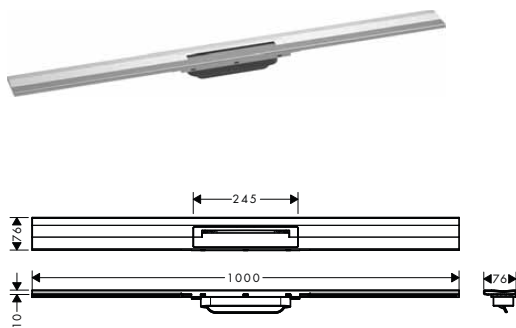

NOVÉ

RainDrain Flex vrchní sada sprchového žlabu 1000, zkracovatelný, pro instalaci ke stěně

- obsahuje: vyjímatelný krycí panel, Dryphon
- připravený k řezání na místě
- snadno čistitelný povrch
- výškově nastavitelné o 10 mm
- až 60 l / min výkon odtoku
- způsob použití: novostavba, renovace
- krycí panel lze snadno odstranit nástrojem pro zvednutí krycího panelu
- se zabudovaným spádováním
- typ pachového uzávěru: mechanický
- způsob montáže: ke stěně
- druh materiálu krytu: nerezová ocel 304 (1.4301)
- vhodné pro primární odvodnění
- šířka mřížky: 76 mm

Povrch. úprava	Obj.č.	EUR
chrom	56053000	518,70
kartáčovaný bronz	56053140	637,50
kartáčovaný černý	56053340	637,50
chrom		
matná černá	56053670	518,70
matná bílá	56053700	518,70
kartáčovaná	56053800	370,70
nerezová ocel		
leštěný vzhled zlata	56053990	637,50

NOVÉ k instalaci nutné (vyberte položku):

NOVÉ	- uBox universal základní těleso pro lineární sprchové žlaby pro standardní instalaci	01001180	186,50
NOVÉ	- uBox universal základní těleso pro lineární sprchové žlaby pro plochou instalaci	01000180	186,50
NOVÉ	- uBox universal základní těleso pro lineární sprchové žlaby pro svislou instalaci	01002180	186,50

alternativní velikosti:

NOVÉ	- RainDrain Flex vrchní sada sprchového žlabu 1000, zkracovatelný, pro instalaci volně na plochu	chrom	56046000	518,70
		kartáčovaný bronz	56046140	637,50
		kartáčovaný černý	56046340	637,50
		chrom		
		matná černá	56046670	518,70
		matná bílá	56046700	518,70
		kartáčovaná	56046800	370,70
		nerezová ocel		
		leštěný vzhled zlata	56046990	637,50