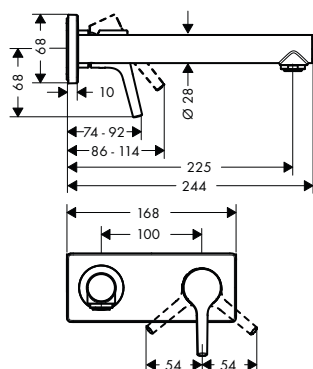

Páková umyvadlová baterie pod omítku, s výtokem 225 mm

- obsahuje: páková umyvadlová baterie pod omítku, pro montáž na stěnu, odtoková souprava
- výtok 225 mm
- druh proudu: normální proud
- maximální průtok při 0,3 MPa: 5 l / min
- keramická kartuše
- nastavitelné omezení teploty
- vhodné pro průtokový ohřivač
- neuzavíratelná odtoková souprava
- materiál odtokové soupravy: kov
- způsob připojení: základní těleso
- rozměr přívodů: DN15
- rukojeť je možné umístit vpravo nebo vlevo, podle instalace základního tělesa

chrom 72111000 285,90

varianty velikosti k dispozici:

- Páková umyvadlová baterie pod omítku, s výtokem 165 mm

chrom 72110000 256,10

k instalaci nutné:

- Základní těleso pro pákovou umyvadlovou baterii pod omítku

13622180 257,00