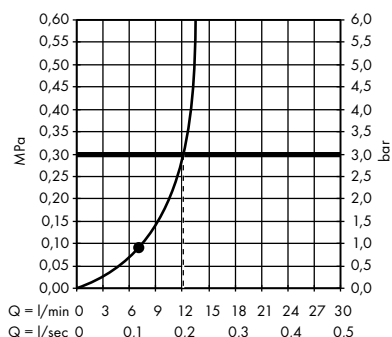

- **Raindance Classic** horní sprcha 240 ljet se sprchovým ramenem
27424000, 27424090

- **Raindance Classic** horní sprcha 240 ljet s přívodem od stropu
27405000, 27405090

- **Pulsify S** horní sprcha 260 2jet s nástěnným připojením
24150000, 24150670, 24150700

1. Intense PowderRain
2. PowderRain

- **Pulsify S** horní sprcha 260 2jet EcoSmart s nástěnným připojením
24151000, 24151670, 24151700

1. PowderRain
2. Intense PowderRain

- **Pulsify S** horní sprcha 260 1jet
24140000, 24140670, 24140700

- **Pulsify S** horní sprcha 260 1jet EcoSmart
24141000, 24141670, 24141700

- **Pulsify S** horní sprcha 105 ljet
24130000, 24130670, 24130700

- **Pulsify S** horní sprcha 105 ljet Green
24132000, 24132670, 24132700

- **Croma E** horní sprcha 280 ljet
26257000