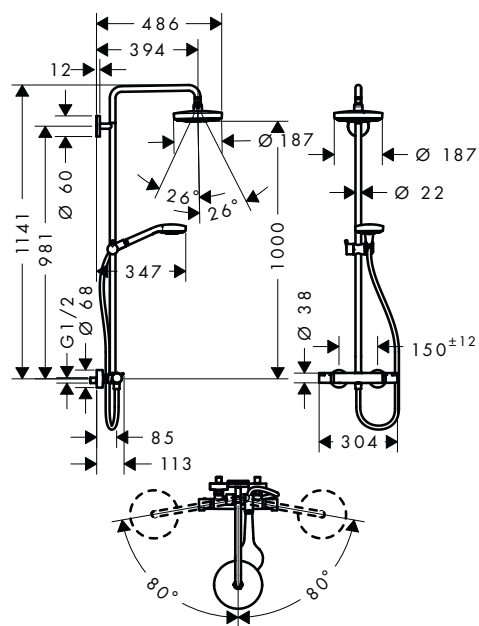

Croma Select S Showerpipe 180 2jet s termostatem

- obsahuje: horní sprcha, ruční sprcha, sprchový termostát, sprchová hadice, jezdec, sprchová tyč
- horní sprcha Croma Select S 180 2jet
- velikost sprchové hlavice horní sprchy: 180 mm
- druh proudu horní sprchy: Rain, IntenseRain
- pohodlné přepínání tlačítkem Select
- kulový kloub: nastavitelný úhel horní sprchy
- druh proudu ruční sprchy: masážní proud, IntenseRain, SoftRain
- průtok při proudu IntenseRain (při 0,3 MPa): 16 l / min
- průtok při proudu Rain (při 0,3 MPa): 16 l / min
- min. průtokový tlak: 0,1 MPa
- provozní tlak vody: min. 1,1 bar / max. 10 barů
- trubka se dá výškově zkrátit
- průměr tyče: 22 mm
- držák ruční sprchy s nastavitelnou výškou
- délka sprchového ramena horní sprchy: 400 mm
- otočné sprchové rameno
- termostát EcoStat Comfort
- bezpečnostní pojistka při 40 °C
- nastavitelné omezení teplé vody
- ovládání spotřebičů otočením rukojeti
- způsob montáže: instalace na stěnu
- rozměr přívodů DN15
- závit přívodu G 1/2
- rozteč středů 150 mm ± 12 mm

obsah balení:

- **Croma Select S** horní sprcha 180 2jet (# 26522400)
- **Croma Select S** ruční sprcha Multi (# 26800400)
- **Isiflex** sprchová hadice 160 cm (# 28276000)

EcoSmart verze k dispozici:

- **Croma Select S** Showerpipe 180 2jet EcoSmart 9 l / min s termostatem

volitelné doplňky:

- podložka pod Showerpipe

bílá/chrom 27253400 838,00

Showerpipe a sprchové panely