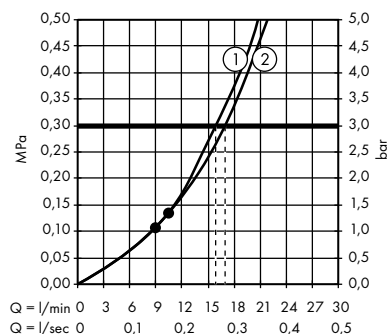

- **Croma Select S** horní sprcha 180 2jet
26522000, 26522400