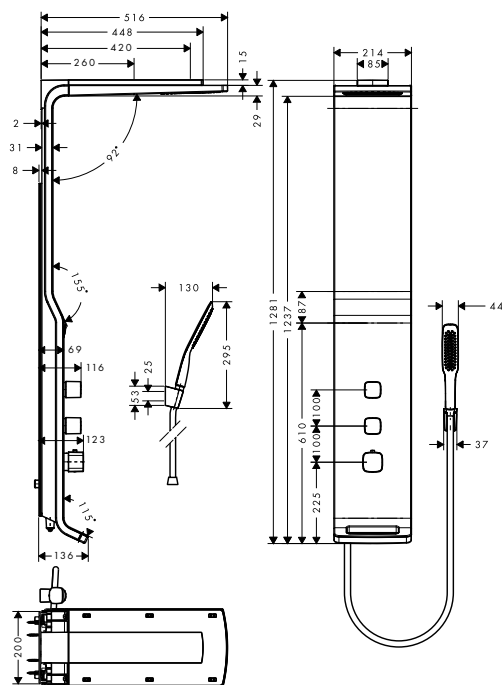

Raindance sprchový panel Lift 180 2jet na stěnu

- obsahuje: sprchový panel, horní sprcha, tyčová ruční sprcha, sprchová hadice, sprchový držák
- horní sprcha Raindance S 180 Air
- velikost sprchové hlavice: 180 mm
- druh proudu (horní sprcha): RainAir, přivalový proud
- délka sprchového ramena: 420 mm
- výškové nastavení: 200 mm
- průtok při proudu RainAir (při 0,3 MPa): 14 l / min
- průtok při přivalovém proudu (při 0,3 MPa): 17 l / min
- mín. průtokový tlak: 2,2 baru
- bezpečnostní pojistka na 40 °C
- předem nastavitelné omezení teplé vody
- izolované vedení vody
- rozteč středů: 150 mm ± 12 mm
- závit přívodu G 1/2
- způsob montáže: instalace na stěnu
- vhodné pro průtokový ohřívač

obsah balení:

- Sprchový držák Porter S (# 28331000)
- **Isiflex** sprchová hadice 160 cm (# 28276000)

volitelné doplňky:

- **Raindance** sada pro montáž do rohu pro sprchový panel Raindance Lift 180 2jet s instalací na stěnu

Povrch. úprava **Obj.č.** **EUR**

matný chrom 27008000 3.207,60
bílá/chrom 27008400 3.207,60

27999000 266,60