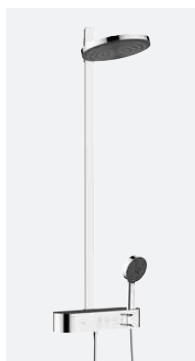

hansgrohe Showerpipe

Přehled linií produktů

Pulsify S

Showerpipe 260 2jet