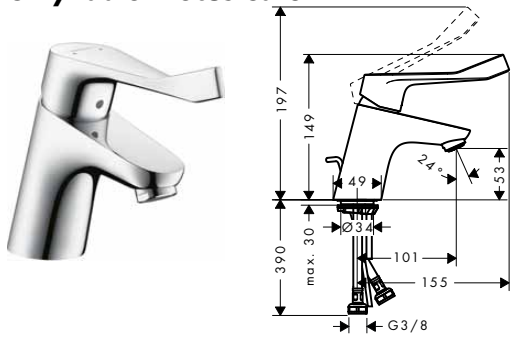

Umyvadlo - Focus Care

Páková umyvadlová baterie 70 s prodlouženou rukojetí a odtokovou soupravou s táhlem

- obsahuje: páková umyvadlová baterie, odtoková souprava
- ComfortZone 70
- větší písmo pro větší přehlednost
- uživatelsky optimalizovaná délka rukojeti
- výtok 101 mm
- druh proudu: laminární proud
- maximální průtok při 0,3 MPa: 5 l / min
- keramická kartuše
- nastavitelné omezení teploty
- vhodné pro průtokový ohřivač
- odtoková souprava s táhlem G 1¼
- materiál odtokové soupravy: kov
- způsob připojení: převlečné matky G ¾
- rozměr přívodů: DN15

chrom	31910000	144,30

alternativní velikosti:

- Páková umyvadlová baterie 70 s prodlouženou rukojetí, bez odtokové soupravy	chrom	31914000	136,90