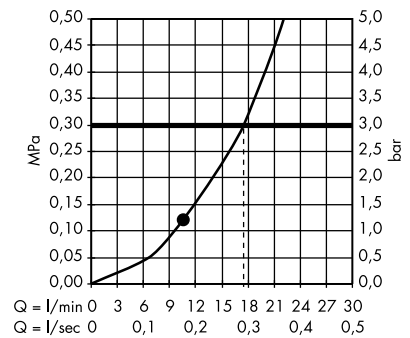

- **Raindance Classic** horní sprcha 240 ljet se sprchovým ramenem
27424000, 27424090

- **Raindance Classic** horní sprcha 240 ljet s přívodem od stropu
27405000, 27405090

- **Pulsify S** horní sprcha 260 2jet s nástěnným připojením
24150000, 24150670, 24150700