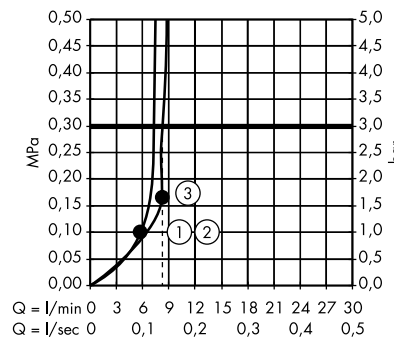

1. RainAir
2. CaresseAir
3. Mix

- **Raindance Select E** 120 ruční sprcha 3jet
26520000, 26520140, 26520340, 26520400, 26520670, 26520700, 26520990