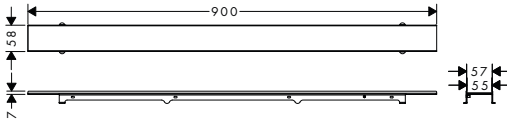

NOVÉ

RainDrain Rock vrchní sada sprchového žlabu 800, zkracovatelný, k položení dlažby

- obsahuje: kryt s možností obložení, zabudované zvedání poklopu, Dryphon
- bezrámový design
- připravený k řezání na místě
- výškově nastavitelný kryt
- až 60 l / min výkon odtoku
- způsob použití: novostavba, renovace
- tloušťka dlaždic: až 40 mm
- vhodné pro všechny typy dlažby a tloušťky dlaždic
- snadno se čistí
- krycí panel lze snadno odstranit nástrojem pro zvednutí krycího panelu
- typ pachového uzávěru: mechanický
- způsob montáže: do podlahy, dvoustranná
- přesah 50 mm na obou stranách
- minimální délka zkrácení 800 mm
- druh materiálu krytu: nerezová ocel 304 (1.4301)
- vhodné pro primární odvodnění
- šířka mřížky: 58 mm

56031000

172,60

NOVÉ

k instalaci nutné (vyberte položku):

- **uBox universal** úplná sada pro standardní instalaci - 800 pro vrchní sady sprchových žlabů
- **uBox universal** úplná sada pro plochou instalaci - 800 pro vrchní sady sprchových žlabů

56024180

441,70

NOVÉ

56018180

441,70

NOVÉ

RainDrain Rock vrchní sada sprchového žlabu 900, zkracovatelný, k položení dlažby

- obsahuje: kryt s možností obložení, zabudované zvedání poklopu, Dryphon
- bezrámový design
- připravený k řezání na místě
- výškově nastavitelný kryt
- až 60 l / min výkon odtoku
- způsob použití: novostavba, renovace
- tloušťka dlaždic: až 40 mm
- vhodné pro všechny typy dlažby a tloušťky dlaždic
- snadno se čistí
- krycí panel lze snadno odstranit nástrojem pro zvednutí krycího panelu
- typ pachového uzávěru: mechanický
- způsob montáže: do podlahy, dvoustranná
- přesah 50 mm na obou stranách
- minimální délka zkrácení 900 mm
- druh materiálu krytu: nerezová ocel 304 (1.4301)
- vhodné pro primární odvodnění
- šířka mřížky: 58 mm

56032000

176,10

NOVÉ

k instalaci nutné (vyberte položku):