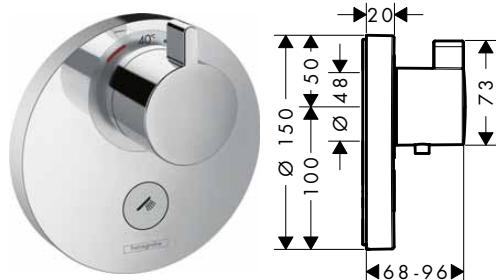

Montáž výrobku zdarma
viz informace iClub - str. 0.0

ShowerSelect S termostat
HighFlow pod omítku
pro 1 spotřebič a další výtok

- 1 spotřebič a 1 další výtok
- průtok přívodem k ruční sprše (při 0,3 MPa): 34 l / min
- průtok horním výstupem: 59 l / min
- termostatická kartuše
- bezpečnostní pojistka při 40 °C
- nastavitelné omezení teploty
- způsob připojení: základní těleso
- minimální provozní tlak: 0,1 MPa
- maximální provozní tlak: 1,0 MPa
- termostat je dodáván s tlačítkem ruční sprcha

k instalaci nutné:

- Základní těleso iBox universal

chrom 15742000 703,00

volitelné doplňky:

- **ShowerSelect S** ventil pod omítku pro 3 spotřebiče
- Prodloužovací rozeta Ø 150 mm
- Prodloužení základního tělesa iBox universal 25 mm

01800180 150,90

chrom 15745000 507,90

chrom 13597000 55,80

13595000 58,80