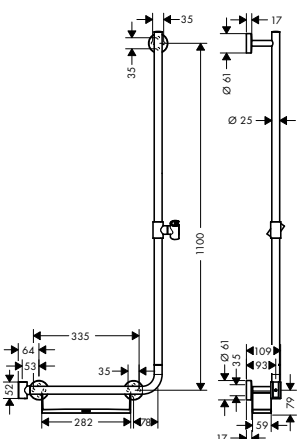

Unica sprchová tyč Comfort 110 cm pravá verze

- obsahuje: sprchová tyč, polička, jezdec
- s plynule nastavitelnou výškou
- Držák sprchy může být odstraněn
- úhel sklonu měnitelný o 90°, jezdec je možno natočit vlevo a vpravo, nahoru a dolů
- polička se dá při čištění sejmout
- profil tyče: kulatý
- průměr tyče: 25 mm
- kovový držák ruční sprchy
- držák sprchy s aretací
- kovové opěrky na stěnu

alternativní velikosti:

- Unica sprchová tyč Comfort 110 cm levá verze

bílá/chrom 26404400 370,90

bílá/chrom 26403400 370,90

volitelné doplňky:

- Unica opěrka pod nohy Comfort

chrom 26329000 178,60