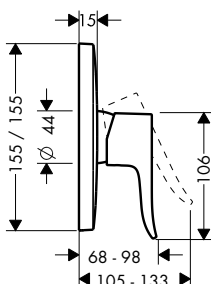

Páková sprchová baterie pod omítku

chrom 31456000 248,00

- 1 spotřebič
- způsob připojení: základní těleso
- maximální průtok při 0,3 MPa: 29 l / min
- keramická kartuše
- minimální provozní tlak: 0,1 MPa
- maximální provozní tlak: 1,0 MPa
- nastavitelné omezení teploty
- s odhlučněním

k instalaci nutné:

- Základní těleso iBox universal

01800180 150,90

volitelné doplňky:

- prodlužovací rozeta

chrom 15597000 54,60