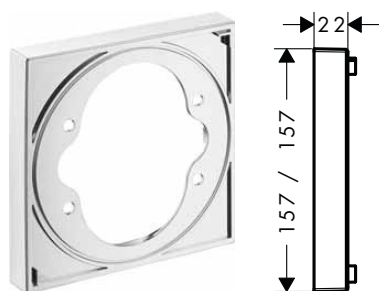

Prodlužovací rozeta

- pro montáž mezi obklady a vrchní sadu
- vhodné pro všechny vanové a sprchové vrchní sady Ø 150 mm
- průměr: 157 mm
- délka prodloužení: 22 mm

chrom	13593000	54,70
kartáčovaný bronz	13593140	81,80
kartáčovaný černý	13593340	81,80
chrom		
matná černá	13593670	76,40
matná bílá	13593700	76,40
leštěný vzhled zlata	13593990	81,80

NOVÉ

Vanový výtok

- způsob připojení: G 1/2
- s rozetou
- výtok 202 mm
- instalace na stěnu
- maximální průtok při 0,3 MPa: 24,3 l / min
- druh proudu: vodopád

chrom	75410000	139,90
matná černá	75410670	195,90
matná bílá	75410700	195,90