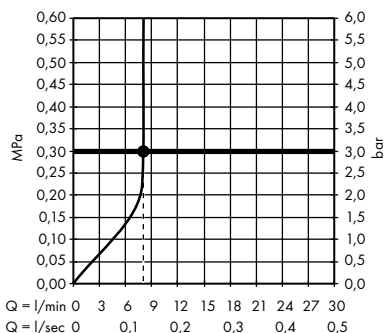

- **Rainmaker Select** horní sprcha 460 1jet EcoSmart 9 l / min se sprchovým ramenem
24013400