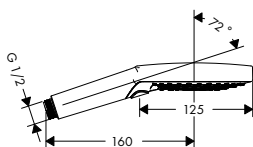

Raindance Select S ruční sprcha 120 3jet PowderRain

- velikost sprchové hlavice: 125 mm
- druh proudu: PowderRain, Rain, Whirl
- pohodlné přepínání tlačítkem Select
- plastový disk vodních paprsků se snadným čištěním
- maximální průtok při 0,3 MPa: 11 l / min
- min. průtokový tlak: 1,2 bar
- s vnitřním vedením vody
- proplachovatelný filtr nečistot
- závit přívodu G 1/2
- rozměr přívodů: DN15
- vhodné pro průtokový ohřivač

chrom	26014000	109,90
kartáčovaný bronz	26014140	164,90
kartáčovaný černý	26014340	164,90
chrom		
matná černá	26014670	153,80
matná bílá	26014700	153,80
leštěný vzhled zlata	26014990	164,90