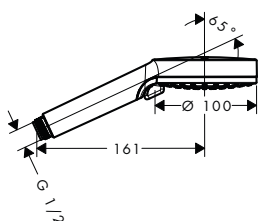

Vernis Blend

NOVÉ

Vernis Blend ruční sprcha 100

chrom 26270000 22,90
matná černá 26270670 31,90

Vario

- velikost sprchové hlavice: 100 mm
- druh proudu: Rain, IntenseRain
- přepínání druhů proudu otočením disku vodních paprsků
- plastový disk vodních paprsků se snadným čištěním
- maximální průtok při 0,3 MPa: 15,2 l / min
- min. průtokový tlak: 0,1 MPa
- s vnitřním vedením vody
- proplachovatelný filtr nečistot
- závit přívodu G 1/2
- rozměr přívodů: DN15
- vhodné pro průtokový ohřivač

EcoSmart verze k dispozici:

- **Vernis Blend** ruční sprcha 100 Vario chrom 26340000 22,90

- **Vernis Blend** ruční sprcha 100 Vario EcoSmart matná černá 26340670 31,90

- **Vernis Blend** ruční sprcha 100 Vario Green chrom 26090000 22,90