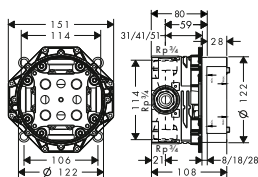

Základní těleso iBox universal

01800180 150,90

- vhodné pro všechny vrchní sady sprchových a vanových baterií nebo termostátů pod omítku
- závit přívodu Rp 3/4
- rotačně symetrická instalace
- s odhlučněním
- rozměr přívodů: DN20

alternativní velikosti:

- Základní těleso iBox universal s uzavírací jednotkou 01850180 208,00

volitelné doplňky:

- Prodloužení základního tělesa iBox universal 25 mm 13595000 58,80
- Sada montážních lišt pro iBox universal 96615000 41,70
- Redukční spojka pro iBox universal 97759000 12,80