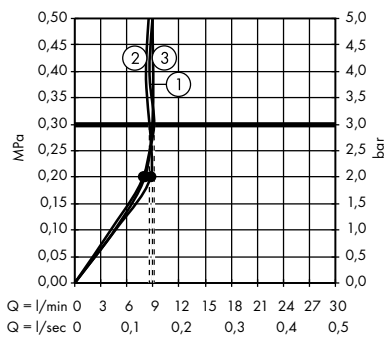

1. Rain
2. Rainflow
3. Mono

- **Rainmaker Select** horní sprcha 460 3jet se sprchovým ramenem
24007400, 24007600