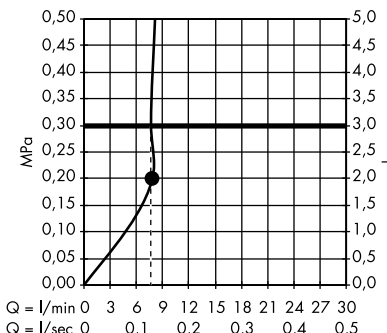

- **Raindance E** horní sprcha 240 ljet se sprchovým ramenem
27370000

- **Raindance E** horní sprcha 240 ljet EcoSmart 9 l / min se sprchovým ramenem
27375000

- **Raindance S** horní sprcha 300 ljet se sprchovým ramenem 46 cm
27492000