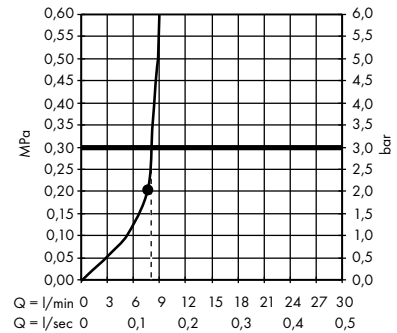

- **Croma** horní sprcha 280 ljet EcoSmart
9 l / min
26221000, 26221140, 26221340,
26221670, 26221700, 26221990