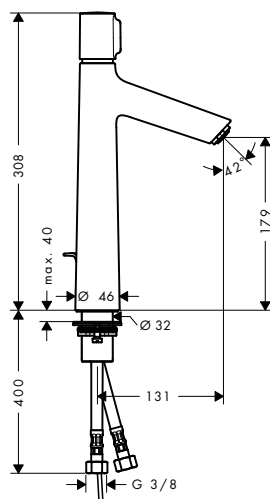

Umyvadlová baterie 190
s odtokovou soupravou s táhlem

- obsahuje: Umyvadlová baterie, odtoková souprava
- ComfortZone 190
- výtok 131 mm
- druh proudu: normální proud
- maximální průtok při 0,3 MPa: 5 l / min
- kartuše Select s regulací teploty
- nastavitelné omezení teploty
- vhodné pro průtokový ohřivač
- odtoková souprava s táhlem G 1 1/4
- materiál odtokové soupravy: kov
- způsob připojení: převlečné matky G 3/8
- rozměr přívodů: DN15

alternativní velikosti:

- Umyvadlová baterie 190 bez odtokové soupravy

chrom 72044000 360,00