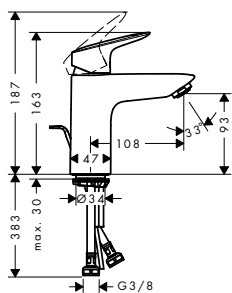

Páková umyvadlová baterie 100 s odtokovou soupravou s táhlem

chrom

71100000

123,00

- obsahuje: páková umyvadlová baterie, odtoková souprava
- ComfortZone 100
- výtok 108 mm
- druh proudu: normální proud
- maximální průtok při 0,3 MPa: 5 l / min
- keramická kartuše
- nastavitelné omezení teploty
- vhodné pro průtokový ohřívač
- odtoková souprava s táhlem G 1 1/4
- materiál odtokové soupravy: syntetika
- způsob připojení: převlečné matky G 3/8
- rozměr přívodů: DN15

alternativní velikosti:

- Páková umyvadlová baterie 100 s kovovou odtokovou soupravou s táhlem	chrom	71171000	136,20
- Páková umyvadlová baterie 100 s odtokovou soupravou Push-Open	chrom	71107000	123,00
- Páková umyvadlová baterie 100 LowFlow s odtokovou soupravou s táhlem	chrom	71104000	123,00
- Páková umyvadlová baterie 100 bez odtokové soupravy	chrom	71101000	116,20