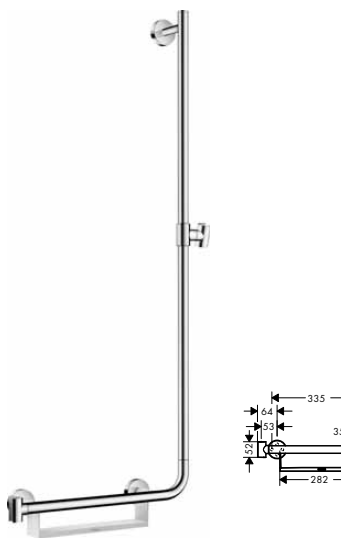

Sprchová tyč Comfort 110 cm pravá verze

- obsahuje: sprchová tyč, polička, jezdec
- s plynule nastavitelnou výškou
- Držák sprchy může být odstraněn
- úhel sklonu měnitelný o 90°, jezdec je možno natočit vlevo a vpravo, nahoru a dolů
- polička se dá při čištění sejmout
- profil tyče: kulatý
- průměr tyče: 25 mm
- kovový držák ruční sprchy
- držák sprchy s aretací
- kovové opěrky na stěnu

bílá/chrom	26404400	370,90

alternativní velikosti:

- sprchová tyč Comfort 110 cm levá verze	bílá/chrom	26403400	370,90

volitelné doplňky:

- opěrka pod nohy Comfort	chrom	26329000	178,60