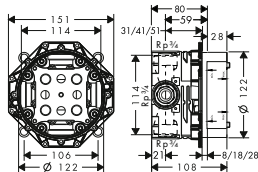

k instalaci nutné:

- Základní těleso iBox universal

01800180	150,90
----------	--------

volitelné doplňky:

- Prodlužovací rozeta Ø 150 mm

chrom	13597000	55,80
matná černá	13597670	78,10

Základní těleso iBox universal