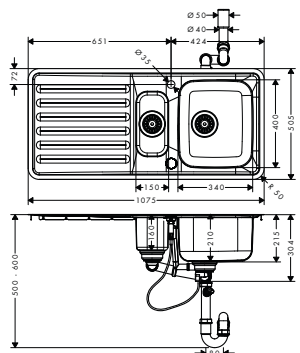

**S4113-F540 vestavný dřez
340/150/400 s odkapávací
plochou**

nerezová ocel 43339800 511,30

- obsahuje: dřez zabudovaný do pracovní desky, automatická odtoková souprava se sifonem
- Rozměr výřezu: 1055 x 485 mm
- materiál: nerezová ocel
- počet dřezů: 1 hlavní dřez + 1 vedlejší
- s odtokem
- otvory pro baterii a ovládání odtoku jsou předem vyvrtány
- uspořádání: vratný
- spodní skříňka: 60 cm
- způsob instalace: umístění na povrch nebo do roviny s povrchem (nevyčnívající)
- umístění přepadu: z boku ve dřezu pod odkapávací plochou
- zesílený okraj pro armaturu pro pevné a stabilní usazení kuchyňského mixéru
- rohový rádius: 70 mm
- hloubka dřezu: 210 mm
- hloubka vaničky dřezu: 160 mm