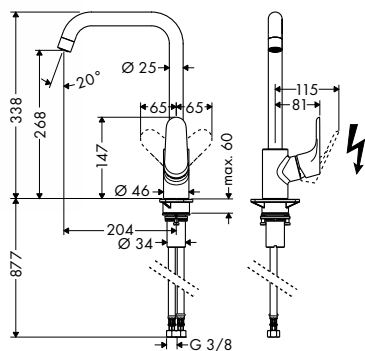

Focus M41 kuchyňská páková baterie 260, 1jet

- rukojeť je možné umístit i vlevo
- ComfortZone 260
- rozsah otáčení nastavitelný do 3 rozmezí 110°, 150° nebo 360°
- normální proud
- rozměr přívodů: DN15
- maximální průtok při 0,3 MPa: 12 l / min
- keramická kartuše
- způsob připojení: převlečné matky G 3/8
- nastavitelné omezení teploty
- vhodné pro průtokový ohřívač

chrom	31820000	214,10
matná černá	31820670	299,50
vzhled nerez	31820800	279,20

alternativní velikosti:

- Focus M41 kuchyňská páková baterie 260, beztlakové ohřívače vody, 1jet	chrom	31822000	236,30
- Focus M41 kuchyňská páková baterie 260, Eco, 1jet	chrom	31821000	214,10
	vzhled nerez	31821800	279,20