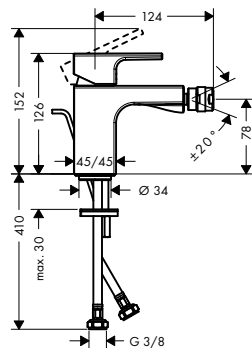

Bidet

NOVÉ

Vernis Shape páková bidetová baterie s kovovou odtokovou souprou a táhlem

chrom
matná černá

71219000

113,10

71219670

153,60

- obsahuje: páková bidetová baterie, odtoková soupava
- výtok 124 mm
- perlátor s kulovým kloubem
- druh proudu: normální proud
- maximální průtok při 0,3 MPa: 4,8 l / min
- keramická kartuše
- vhodné pro průtokový ohřivač
- odtoková soupava s táhlem G 1/4
- materiál odtokové soupavy: kov
- způsob připojení: převlečné matky G 3/8
- rozměr přívodů: DN15