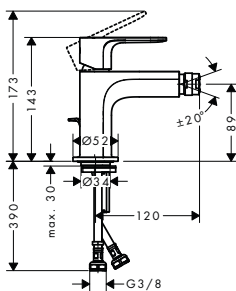

Povrch. úprava Obj.č. EUR

Základní těleso pro pákovou umyvadlovou baterii pod omítku

- umístění mísicího systému je možné volitelně nalevo nebo napravo od výtoku
- s odhlučněním
- rozměr přívodů: DN15
- minimální hloubka zabudování: 44 mm
- maximální hloubka zabudování: 72 mm

13622180 257,00

volitelné doplňky:

- Prodlužovací sada 2,5 cm 31971000 131,60

Bidet

NOVÉ

Rebris E páková bidetová baterie s odtokovou soupravou a táhlem

- obsahuje: páková bidetová baterie, odtoková souprava
- výtok 120 mm
- perlátor s kulovým kloubem
- druh proudu: normální proud
- maximální průtok při 0,3 MPa: 5 l / min
- keramická kartuše
- nastavitelné omezení teploty
- vhodné pro průtokový ohřivač
- odtoková souprava s táhlem G 1 1/4
- materiál odtokové soupravy: syntetika
- způsob připojení: převlečné matky G 3/8
- rozměr přívodů: DN15

chrom 72211000 132,10
matná černá 72211670 165,20

NOVÉ

alternativní velikosti:

- Rebris E páková bidetová baterie chrom 72213000 148,00
- s kovovou odtokovou soupravou a táhlem matná černá 72213670 184,90

Vana

NOVÉ

Rebris E páková vanová baterie na stěnu

- výtok: 182 mm
- rozteč středů: 150 mm ± 12 mm
- druh proudu baterie: normální proud
- maximální průtok při 0,3 MPa: 20,4 l / min
- průtok vanovým výtokem (při 0,3 MPa): 20,4 l / min
- průtok přívodem k ruční sprše (při 0,3 MPa): 15,5 l / min
- keramická kartuše
- nastavitelné omezení teploty
- automatické zpětné přepínání
- s vestavěnou bezpečnostní kombinací EN1717
- s odhlučněním
- vhodné pro průtokový ohřivač
- rozměr přívodů: DN15
- způsob připojení: etážky
- minimální provozní tlak: 0,1 MPa
- maximální provozní tlak: 1,0 MPa

chrom 72450000 136,00
matná černá 72450670 170,00