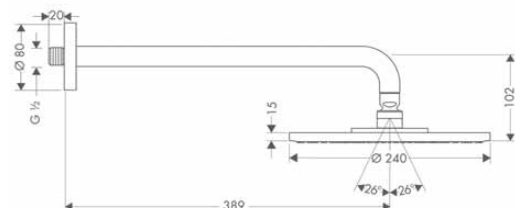

matná černá 27959670 2.188,60

Míry na rozměrových náčrtech jsou v mm.

Technická specifikace výrobků a měrné jednotky mohou být změněny.

Ceník 2023

201

**Raindance S** horní sprcha 240

chrom

27474000