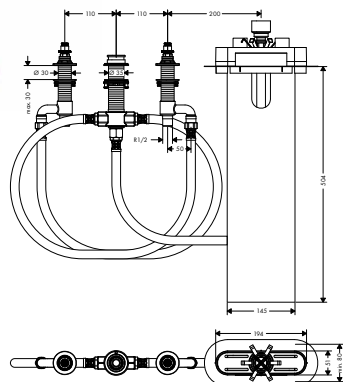

NOVÉ

Základní těleso pro čtyřtvarovou baterii na okraj vany

13440180

495,40

- rozsah tloušťky pro upevnění: 0 - 30 mm
- závit přívodu: G 1/2
- rozměr přívodů: DN15
- šířka okraje vany min. 100 mm

Sprcha

NOVÉ