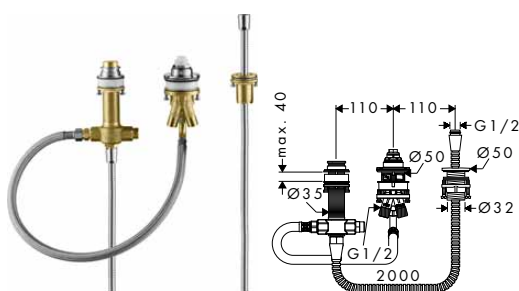

Základní těleso pro tříotvorovou pákovou baterii na okraj vany

13439180   408,00

- obsahuje: základní těleso, sprchový držák, sprchová hadice
- maximální délka vytažení ruční sprchy: 1,60 m
- nutný je servisní otvor
- rozměr přívodů: G 1/2