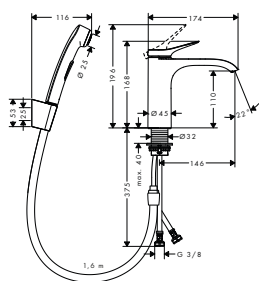

NOVÉ

reddot winner 2021

Páková umyvadlová baterie s ruční sprchou Bidette a sprchovou hadicí 160 cm

- obsahuje: páková umyvadlová baterie, ruční sprcha Bidette, sprchový držák, sprchová hadice, odtoková souprava
- ComfortZone 110
- výtok 146 mm
- druh proudu: vodopád
- keramická kartuše
- nastavitelné omezení teploty
- vhodné pro průtokový ohřivač
- odtoková souprava Push-Open G 1¼
- způsob připojení: převlečné matky G ¾
- rozměr přívodů: DN15