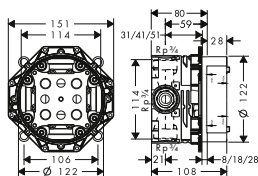

Základní těleso iBox universal

01800180

150,90

- vhodné pro všechny vrchní sady sprchových a vanových baterií nebo termostatů pod omítku
- závit přívodu Rp 3/4
- rotačně symetrická instalace
- s odhlučněním
- rozměr přívodů: DN20

alternativní velikosti:

- Základní těleso iBox universal s uzavírací jednotkou

01850180

208,00

volitelné doplňky:

- Prodloužení základního tělesa iBox universal 25 mm
- Sada montážních lišt pro iBox universal
- Redukční spojka pro iBox universal

13595000

58,80

96615000

41,70

97759000

12,80