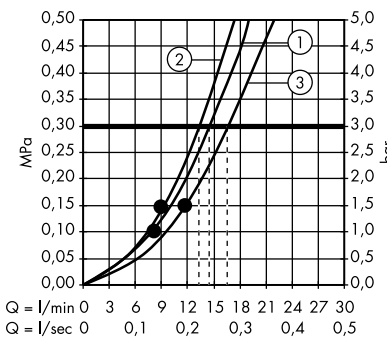

1. RainAir
2. CaresseAir
3. Mix

- **Raindance Select E** ruční sprcha 150 3jet EcoSmart 9 l/min
26551000, 26551400