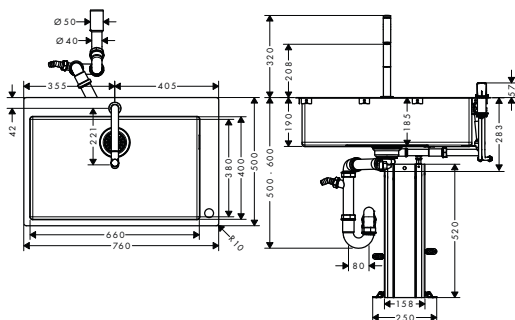

C71-F660-08 dřezová kombinace 660 Select

- obsahuje: dřez zabudovaný do pracovní desky, dvouotvorová páková kuchyňská baterie, ovládací prvek, sBox s hadicí, ruční odtoková a přepadová souprava
- materiál dřezu: nerezová ocel
- počet dřezů: jednodřez
- otvory pro baterii a obslužný prvek jsou předem vyvrtány
- hloubka dřezu: 190 mm
- Rozměr výřezu: 740 x 480 mm
- spodní skříňka: 80 cm
- způsob instalace: umístění na povrch nebo do roviny s povrchem (nevýčnívající)
- umístění přepadu: ve dřezu na boku vpravo
- zesílený okraj pro armaturu pro pevné a stabilní usazení kuchyňského mixéru
- rohový rádius: 10 mm
- převlečné matky G 3/8
- vhodné pro průtokový ohřivač
- keramická kartuše
- magnetický držák sprchy MagFit
- vestavěný zpětný ventil
- rozsah otáčení 150°
- laminární proud, sprchový proud
- ComfortZone 200
- tlačítko Select pro komfortní zapnutí/vypnutí vody
- sBox pro hladké, tiché vedení hadice pod dřezem
- délka vytažení až do 76 cm
- maximální průtok při 0,3 MPa: 8 l / min

chrom	43202000	1.419,00
vzhled nerez	43202800	1.616,30

obsah balení:

- dvouotvorová kuchyňská páková baterie 200, vytahovatelná sprška, 2jet, sBox (# 73818XXX)
- D14-10 Ručně ovládaná odtoková a přepadová souprava pro jednodřez (# 43921800)

volitelné doplňky:

- Kuchyňské prkénko ořech	40960000	155,30
- Kuchyňské prkénko dub	40961000	116,60
- Posuvný odkapávač F17	nerezová ocel 40962800	101,10
- Multifunkční sítko F14	matná černá 40963000	25,30