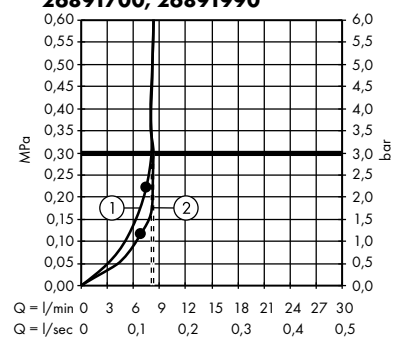

1. Horní sprcha
2. Ruční sprcha