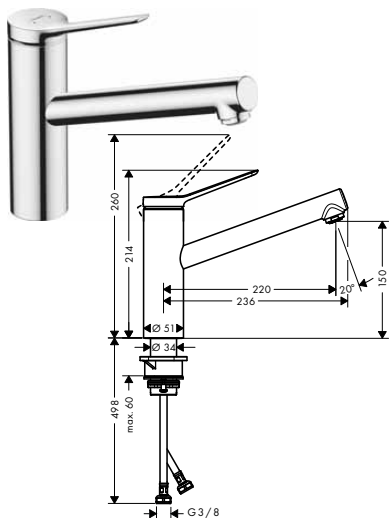

NOVÉ

Zesis M33 páková kuchyňská baterie 140, Eco, 1jet

- ComfortZone 150
- rozsah otáčení nastavitelný do 3 rozmezí 60°, 110° nebo 360°
- normální proud
- rozměr přívodů: DN15
- maximální průtok při 0,3 MPa: 5 l / min
- keramická kartuše
- způsob připojení: převlečné matky G 3/8
- nastavitelné omezení teploty
- velikost prouku je omezena na maximálně 6 l / min

NOVÉ

alternativní velikosti:

- **Zesis M33** páková kuchyňská baterie 140, 1jet

chrom	74811000	134,10

chrom	74802000	134,10
matná černá	74802670	186,50
vzhled nerez	74802800	174,80

NOVÉ

Zesis M33 páková kuchyňská baterie 140, CoolStart, EcoSmart, 1jet

- ComfortZone 150
- rozsah otáčení nastavitelný do 2 rozmezí 60° nebo 110°
- normální proud
- rozměr přívodů: DN15
- maximální průtok při 0,3 MPa: 7,6 l / min
- keramická kartuše
- způsob připojení: převlečné matky G 3/8
- nastavitelné omezení teploty
- vhodné pro průtokový ohřívač

NOVÉ

alternativní velikosti:

- **Zesis M33** páková kuchyňská baterie 140, 1jet

chrom	74813000	134,10

chrom	74802000	134,10
matná černá	74802670	186,50
vzhled nerez	74802800	174,80

Logis M31

Logis M31 kuchyňská páková baterie 260, 1jet

- rukojeť je možné umístit i vlevo
- ComfortZone 260
- rozsah otáčení nastavitelný do 3 rozmezí 110°, 150° nebo 360°
- normální proud
- rozměr přívodů: DN15
- maximální průtok při 0,3 MPa: 12 l / min
- keramická kartuše
- způsob připojení: převlečné matky G 3/8
- nastavitelné omezení teploty
- vhodné pro průtokový ohřívač

alternativní velikosti:

- **Logis M31** kuchyňská páková baterie 260, Eco, 1jet

chrom	71835000	173,40

chrom	71861000	173,40