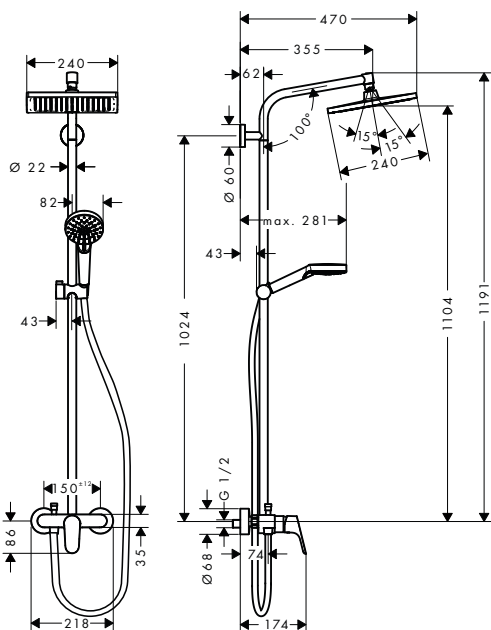

volitelné doplňky:

- podložka pod Showerpipe chrom 95239000 12,80
- Stupačí trubice Showerpipe 1450 mm chrom 96770000 228,80