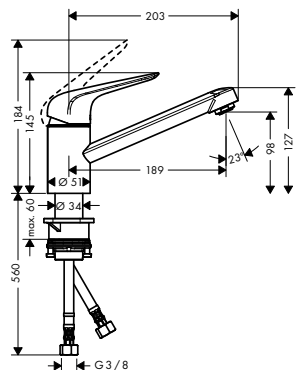

Focus M42 kuchyňská páková baterie 100, 1jet

- ComfortZone 100
- rozsah otáčení 360°
- normální proud
- rozměr přívodů: DN15
- maximální průtok při 0,3 MPa: 12 l / min
- keramická kartuše
- způsob připojení: převlečné matky G 3/8
- nastavitelné omezení teploty
- vhodné pro průtokový ohřívač

chrom	71808000	129,40
vzhled nerez	71808800	168,10

alternativní velikosti:

- Focus M42 kuchyňská páková baterie 100, CoolStart, EcoSmart, 1jet	chrom	71809000	129,40
- Focus M42 kuchyňská páková baterie 100, CoolStart, Eco, 1jet	chrom	71866000	129,40