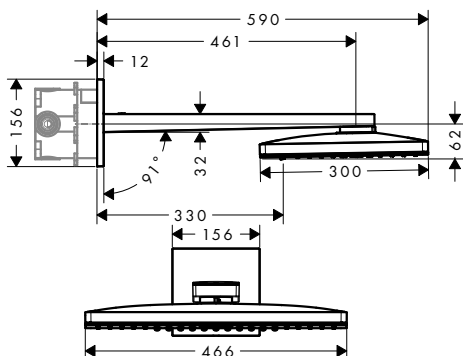

Rainmaker Select horní sprcha 460 2jet se sprchovým ramenem

- obsahuje: horní sprcha, sprchové rameno, rozeta
- velikost sprchové hlavice: 466 x 300 mm
- druh proudu: Rain, RainStream
- materiál disku vodních paprsků: plexisklo
- snadno čistitelný disk vodních paprsků vzhledu skla
- délka sprchového ramena 461 mm
- maximální průtok při 0,3 MPa: 18 l / min
- průtokové množství proudu Rain (při 0,3 MPa): 18 l / min
- průtokové množství proudu RainStream (při 0,3 MPa): 15 l / min
- počáteční bod spolehlivé funkce v l / min.: 12 l / min
- min. průtokový tlak: 1,5 bar
- napájení dvou zón vodních paprsků se musí provádět dvěma ventily nebo přepínacím ventilem se dvěma výstupy
- při čištění lze pohledový díl horní sprchy sejmout
- horní sprcha se dá pro čištění sejmout
- montáž: nástěnná podomítková instalace na iBox
- rozměr přívodů: DN15
- není součástí: základní těleso

Povrch. úprava	Obj.č.	EUR
bílá/chrom	24005400	2.699,70
černá/chrom	24005600	2.699,70

EcoSmart verze k dispozici:

- Rainmaker Select horní sprcha 460 2jet EcoSmart 9 l / min se sprchovým ramenem

bílá/chrom	24015400	2.699,70

k instalaci nutné:

- Základní těleso iBox universal

01800180	150,90

volitelné doplňky:

- ShowerSelect Glass ventil pod omítku pro 3 spotřebiče
- ShowerSelect Glass termostat HighFlow pod omítku

bílá/chrom	15736400	631,40
bílá/chrom	15734400	631,40