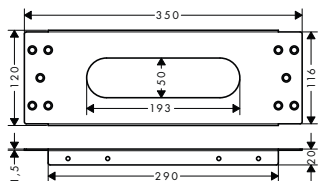

sBox montážní deska pro sokl z obkladů

- rozměr: 350 x 120 mm

28016000 75,90