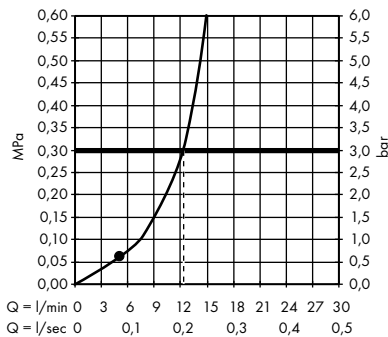

- **Vernis Shape** horní sprcha 230 1jet
26281000, 26281670