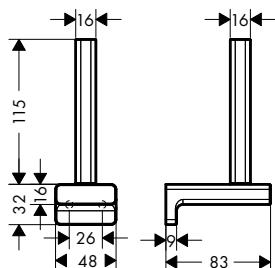

Držák na toaletní papír dvojitý

- instalace na stěnu
- materiál: kov
- s materiálem pro montáž
- skryté upevnění
- rozteč vrtání: 26 mm
- průměr vrtaných otvorů: 6 mm
- na 2 role papíru

chrom	41748000	36,80
kartáčovaný bronz	41748140	55,30
kartáčovaný černý	41748340	58,90
chrom		
matná černá	41748670	51,60
matná bílá	41748700	51,60
leštěný vzhled zlata	41748990	55,30

reddot winner 2021

NOVÉ