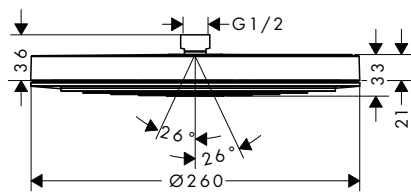

k instalaci nutné:

- Základní těleso iBox universal

01800180	150,90

NOVÉ