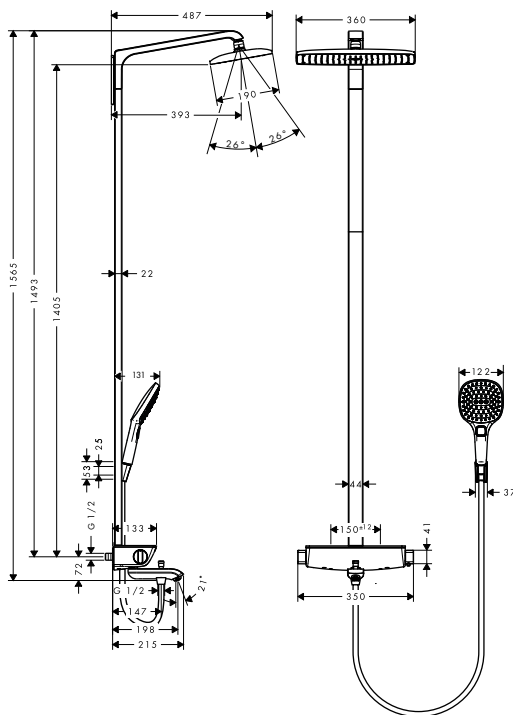

chrom	27113000	1.946,70
bílá/chrom	27113400	1.946,70

Montáž výrobku zdarma
viz informace iClub - str. 0.0

obsah balení:

- Raindance Select E 120 ruční sprcha 3jet (# 26520XXX)
- Sprchový držák Porter S (# 28331000)
- Isiflex sprchová hadice 160 cm (# 28276000)