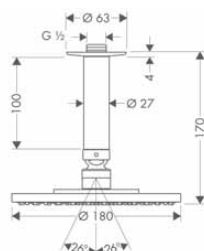

Raindance S horní sprcha 180

chrom

27478000

486,30

1jet s přívodem od stropu

- obsahuje: horní sprcha, přívod od stropu
- velikost sprchové hlavice: 180 mm
- druh proudu: RainAir
- kulový kloub: nastavitelný úhel horní sprchy
- materiál disku vodních paprsků: kov
- délka přívodu od stropu: 100 mm
- maximální průtok při 0,3 MPa: 18 l / min
- průtokové množství proudu RainAir (při 0,3 MPa): 18 l / min
- min. průtokový tlak: 1,2 bar
- montáž: na strop
- závit přívodu G 1/2
- rozměr přívodů: DN15