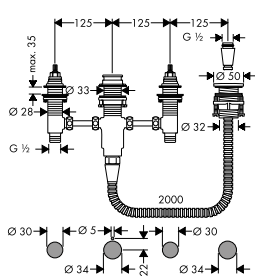

NOVÉ

obsah balení:

- Ruční sprcha 100 Vario (# 26270XXX)

k instalaci nutné:

- Základní těleso pro čtyř otvorovou baterii na okraj vany 13244180 336,90

Základní těleso pro čtyř otvorovou baterii na okraj vany