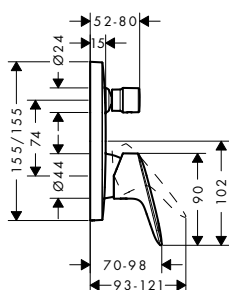

Páková vanová baterie pod omítku

- způsob připojení: základní těleso
- průtok horním výstupem: 21 l / min
- průtok dolním výstupem: 29 l / min
- keramická kartuše
- nastavitelné omezení teploty
- automatické zpětné přepínání

alternativní velikosti:

- Páková vanová baterie pod omítku, se zabudovanou bezpečnostní kombinací podle EN1717

chrom

71405000

143,40

k instalaci nutné:

- Základní těleso iBox universal

chrom

71407000

225,10

01800180

150,90