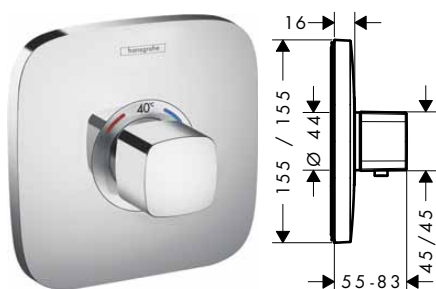

k instalaci nutné:

- Základní těleso iBox universal 01800180 150,90

volitelné doplňky:

- **PuraVida** prodlužovací rozeta chrom 15597000 54,60
 - Prodloužení základního tělesa iBox universal 25 mm 13595000 58,80