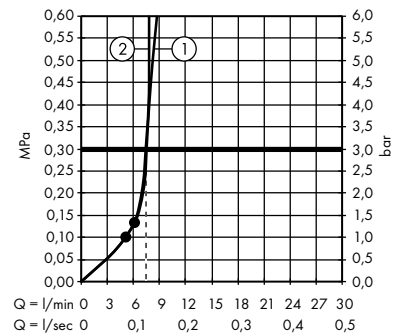

- **Crometta E** Showerpipe 240 1jet EcoSmart
s termostatem
 # 27281000

1. Ruční sprcha
2. Horní sprcha