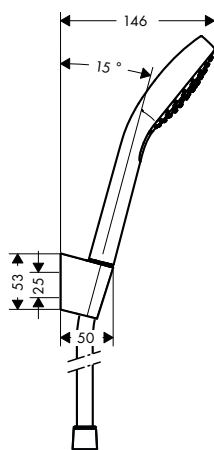

Croma Select S sady se sprchovým držákem

Croma Select S sada
se sprchovým držákem Vario
se sprchovou hadicí 125 cm

- obsahuje: ruční sprcha, sprchový držák, sprchová hadice
- velikost sprchové hlavice: 110 mm
- druh proudu: Rain, IntenseRain, Turbo Rain
- pohodlné přepínání tlačítkem Select
- maximální průtok při 0,3 MPa: 15 l / min
- min. průtokový tlak: 0,1 MPa
- integrované funkce držáku
- otočný spoj zabraňuje zapletení hadice
- Sprchový držák z plastu
- proplachovatelný filtr nečistot

obsah balení:

- **Croma Select S** ruční sprcha Vario (# 26802400)
- Sprchový držák Porter S (# 28331000)
- **Isiflex** sprchová hadice 125 cm (# 28272000)

varianty velikosti k dispozici:

- **Croma Select S** sada se sprchovým držákem Vario se sprchovou hadicí 160 cm

bílá/chrom 26421400 88,00