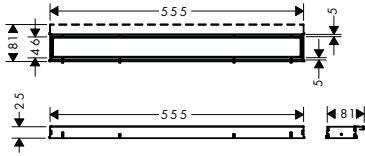

RainDrain Match

NOVÉ