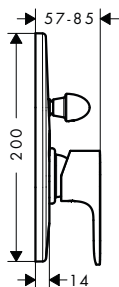

volitelné doplňky:

- Prodloužení základního tělesa iBox universal 25 mm 13595000 58,80
- Sada montážních lišt pro iBox universal 96615000 41,70
- Redukční spojka pro iBox universal 97759000 12,80

NOVÉ