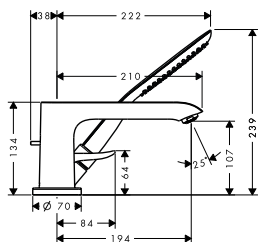

Tříotvorová páková baterie na okraj vany

- obsahuje: 3-otvorová páková armatura na okraj vany, tyčová ruční sprcha, sprchový držák
- výtok 220 mm
- způsob připojení: základní těleso
- druh proudu baterie: normální proud
- druh proudu ruční sprchy: RainAir
- maximální délka vytažení ruční sprchy: 110 cm
- průtok vanovým výtokem (při 0,3 MPa): 19 l / min
- průtok přívodem k ruční sprše (při 0,3 MPa): 15 l / min
- minimální provozní tlak: 0,1 MPa
- maximální provozní tlak: 1,0 MPa
- keramická kartuše
- nastavitelné omezení teploty
- rozměr přívodů: DN15

chrom

31190000

906,90

k instalaci nutné:

- Základní těleso pro tříotvorovou pákovou baterii na okraj vany

13437180

800,20