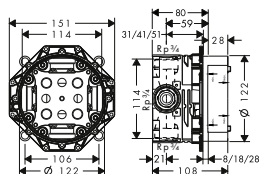

Základní těleso iBox universal

- vhodné pro všechny vrchní sady sprchových a vanových baterií nebo termostátů pod omítku
- závit přívodu Rp 3/4
- rotačně symetrická instalace
- s odhlučněním
- rozměr přívodů: DN20

alternativní velikosti:

- Základní těleso iBox universal s uzavírací jednotkou

volitelné doplňky:

- Prodloužení základního tělesa iBox universal 25 mm
- Sada montážních lišt pro iBox universal
- Redukční spojka pro iBox universal

01800180 150,90

01850180 208,00

13595000 58,80

96615000 41,70

97759000 12,80