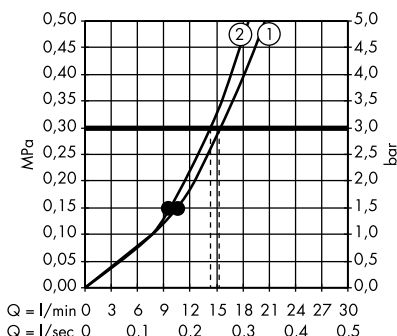

1. Horní sprcha
2. Ruční sprcha

- **Raindance Select S** Showerpipe 240 2jet s termostatem
27129000, 27129400