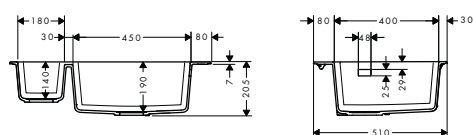

Míry na rozměrových náčrtech jsou v mm.

Technická specifikace výrobků a měrné jednotky mohou být změněny.

Ceník 2023

597

S510-F635 vestavný dřez 180/450

- Rozměr výřezu: 750 x 490 mm
- materiál: SilicaTec
- počet dřezů: 1 hlavní dřez + 1 vedlejší
- otvor pro baterii je předem naznačen (viz rozmerový výkres), diamantový vrták je přiložen
- spodní skříňka: 80 cm
- způsob instalace: umístění na povrch
- umístění přepadu: ve velkém dřezu na boku vpravo
- hloubka dřezu: 190 mm
- hloubka vaničky dřezu: 140 mm
- odpadová souprava není součástí výrobku - prosíme objednejte z volitelných doplňků vhodnou soupravu