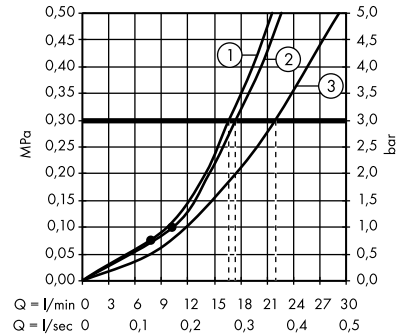

- **Croma** Showerpipe 220 1jet s vanovým
termostatem
 # 27223000

1. Horní sprcha
2. Ruční sprcha
3. Vanový výtok