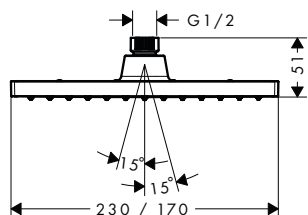

Vernis Shape

Povrch. úprava Obj.č.

EUR

NOVÉ