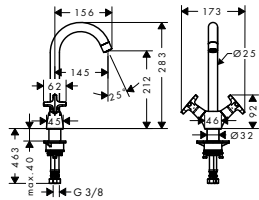

Logis M32

Logis M32 kuchyňská baterie se dvěma kohouty 220, 1jet

- ComfortZone 220
- rozsah otáčení nastavitelný do 3 rozmezí 110°, 150° nebo 360°
- normální proud
- rozměr přívodů: DN15
- maximální průtok při 0,3 MPa: 12 l / min
- keramický ventil 90°
- způsob připojení: převlečné matky G 3/8
- vhodné pro průtokový ohřivač

Povrch. úprava **Obj.č.** **EUR**
chrom 71285000 193,60

alternativní velikosti:

- Logis M32 Kuchyňská baterie se dvěma kohouty 220, Eco, 1jet

chrom 71283000 193,60