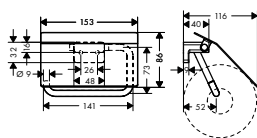

Držák na toaletní papír s poličkou

- instalace na stěnu
- materiál: kov
- s materiálem pro montáž
- skryté upevnění
- rozteč vrtání: 26 mm
- průměr vrtaných otvorů: 6 mm

Povrch. úprava	Obj.č.	EUR
chrom	41772000	49,90
kartáčovaný bronz	41772140	74,90
kartáčovaný černý	41772340	79,90
chrom		
matná černá	41772670	69,80
matná bílá	41772700	69,80
leštěný vzhled zlata	41772990	74,90

reddot winner 2021

NOVÉ