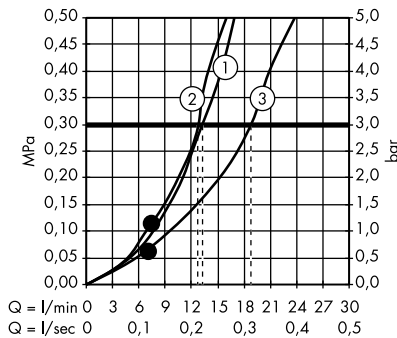

1. Mono
2. Massage
3. Rain

- **Croma 100** ruční sprcha Multi EcoSmart
9 l / min
 # 28538000