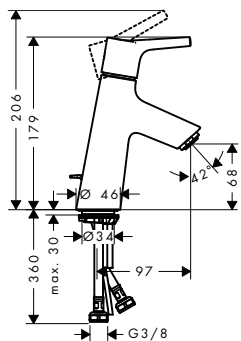

Páková umyvadlová baterie 80 CoolStart s odtokovou soupravou s táhlem

- obsahuje: páková umyvadlová baterie, odtoková souprava
- ComfortZone 80
- výtok 97 mm
- druh proudu: normální proud
- maximální průtok při 0,3 MPa: 5 l / min
- keramická kartuše
- nastavitelné omezení teploty
- vhodné pro průtokový ohřivač
- odtoková souprava s táhlem G 1¼
- materiál odtokové soupravy: kov
- způsob připojení: převlečné matky G ¾
- rozměr přívodů: DN15
- studená voda v poloze uprostřed

chrom 72013000 165,90