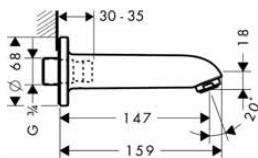

Vanový výtok

- s odhlučněním
- s rozetou
- výtok 147 mm
- instalace na stěnu
- maximální průtok při 0,3 MPa: 27,5 l / min
- rozměr přívodů: DN20

chrom 13414000 131,40