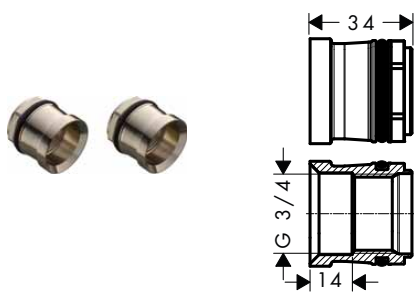

volitelné doplňky:

- Adaptéry etážek G 3/4 pro renovaci	chrom	02026000	37,60
--------------------------------------	-------	----------	-------

Adaptéry etážek G 3/4 pro renovaci

chrom	02026000	37,60
-------	----------	-------