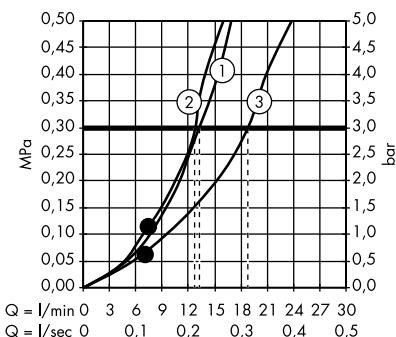

1. Massage
2. Shampoo
3. Normal
4. Rain

- **Croma 100** ruční sprcha 1jet
28580000

- **Croma 100** ruční sprcha Mono EcoSmart
9 l / min
28583000

- **Croma 100 Classic** ruční sprcha Multi
28539000

1. Mono
2. Massage
3. Rain