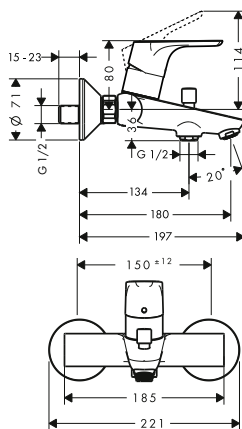

Vana

Páková vanová baterie na stěnu

chrom

31940000

161,60

- výtok 180 mm
- způsob připojení: etážky
- rozteč středů: 150 mm ± 12 mm
- druh proudu baterie: normální proud
- maximální průtok při 0,3 MPa: 19,8 l / min
- průtok vanovým výtokem (při 0,3 MPa): 19,8 l / min
- průtok přívodem k ruční sprše (při 0,3 MPa): 15,4 l / min
- minimální provozní tlak: 0,1 MPa
- maximální provozní tlak: 1,0 MPa
- keramická kartuše
- nastavitelné omezení teploty
- automatické zpětné přepínání
- s vestavěnou bezpečnostní kombinací EN1717
- s odhlučněním
- vhodné pro průtokový ohřivač
- rozměr přívodů: DN15