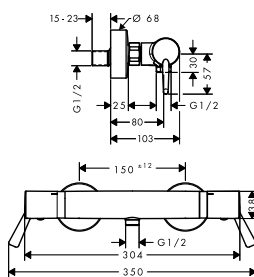

Ecostat Comfort Care
sprchový termostat na stěnu
s prodlouženými rukojeťmi

- větší písmo pro větší přehlednost
- uživatelsky optimalizovaná délka rukojetí
- 1 spotřebič
- rozteč středů: 150 mm ± 12 mm
- průtok přívodem k ruční sprše (při 0,3 MPa): 17 l / min
- termostatická kartuše, keramický ventil 180°
- bezpečnostní pojistka při 40 °C
- nastavitelné omezení teploty
- zpětný ventil
- s odhlučněním
- materiál rukojetí: kov
- způsob připojení: etážky
- minimální provozní tlak: 0,1 MPa
- maximální provozní tlak: 1,0 MPa
- obsahuje filtr nečistot

chrom	13117000	321,30