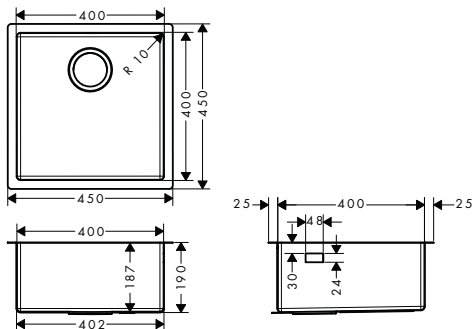

Dřezy

Nerezové dřezy pod pracovní desku

Povrch. úprava Obj.č. EUR

S719-U400 dřez pod desku 400

nerezová ocel 43425800 525,60

- Rozměr výřezu: 398 x 398 mm
- materiál: nerezová ocel
- počet dřezů: jednodřez
- spodní skříňka: 50 cm
- způsob instalace: spodní montáž, umístění na povrch nebo do roviny s povrchem (nevyčnívající)
- umístění přepadu: ve dřezu na boku vpravo
- rohový rádius: 10 mm
- hloubka dřezu: 190 mm
- odpadová souprava není součástí výrobku - prosíme objednejte z volitelných doplňků vhodnou soupravu

k instalaci nutné (vyberte položku):

- D14-10 Ručně ovládaná odtoková a přepadová souprava pro jednodřez nerezová ocel 43921800 31,30
- D14-11 Automatická odtoková a přepadová souprava pro jednodřez nerezová ocel 43931800 54,80

volitelné doplňky:

- Kuchyňské prkénko ořech 40960000 155,30
- Kuchyňské prkénko dub 40961000 116,60
- Posuvný odkapávač F17 nerezová ocel 40962800 101,10
- Multifunkční sítko F14 matná černá 40963000 25,30