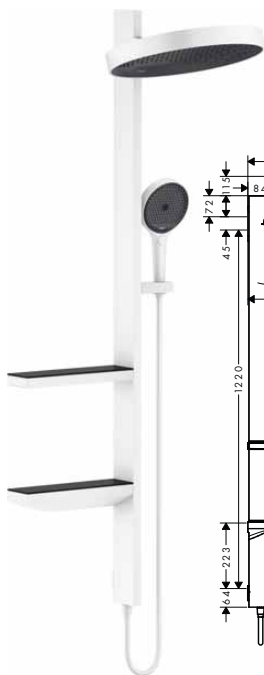

Rainfinity Showerpipe

Rainfinity Showerpipe 360 1jet s podomítkovou instalací

- obsahuje: horní sprcha, ruční sprcha, sprchový držák, sprchová hadice, poličky, sprchová tyč
- horní sprcha Rainfinity 360 1jet
- velikost sprchové hlavice horní sprchy: 360 mm
- druh proudu horní sprchy: PowderRain
- povrchová úprava disku vodních paprsků: grafitově černá
- druh proudu ruční sprchy: MonoRain, PowderRain, Intense PowderRain
- plynule nastavitelný úhel držáku sprchy
- rameno sprchy vertikálně nastavitelné o 10-30°
- polička z bezpečnostního skla
- povrchová úprava u poličky v barevné variantě -000 = zrcadlové sklo
- je zapotřebí termostat pro 2 spotřebiče
- maximální průtok při 0,3 MPa: 19,6 l / min
- průtok přívodem k ruční sprše (při 0,3 MPa): 11,2 l / min
- min. průtokový tlak: 0,24 MPa
- způsob montáže: instalace na stěnu
- průměr tyče: 22 mm
- izolované vedení vody
- přívod vody: polička s integrovaným připojením
- rozměr přívodů: DN15
- závit přívodu G 1/2
- minimální provozní tlak: 0,24 MPa
- maximální provozní tlak: 6 barů

obsah balení:

- Rainfinity ruční sprcha 130 3jet (# 26864XXX)
- Isiflex sprchová hadice 160 cm (# 28276XXX)

k instalaci nutné:

- Rainfinity základní těleso pro showerpipe 360 1jet s podomítkovou instalací
- RainSelect termostat pro podomítkovou instalaci pro 2 spotřebiče
- RainSelect základní těleso pro 2 spotřebiče

Povrch. úprava Obj.č. EUR

chrom 26842000 1.578,90
matná bílá 26842700 2.052,50