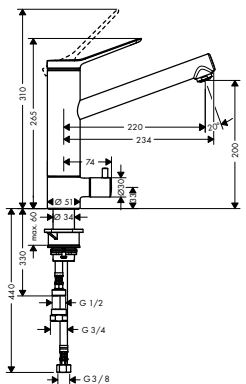

Zesis M33 páková kuchyňská baterie 160, uzavírací ventil pro spotřebič, CoolStart, 1 jet

- ComfortZone 200
- rozsah otáčení nastavitelný do 2 rozmezí 60° nebo 110°
- normální proud
- s uzavíracím ventilem pro spotřebič
- rozměr přívodů: DN15
- maximální průtok při 0,3 MPa: 11,4 l / min
- keramická kartuše
- způsob připojení: převlečné matky G 3/8
- nastavitelné omezení teploty
- vhodné pro průtokový ohřívač

chrom	74807000	256,50

NOVÉ

alternativní velikosti:

- **Zesis M33** páková kuchyňská baterie 160, uzavírací ventil pro spotřebič, 1 jet

chrom	74808000	256,50