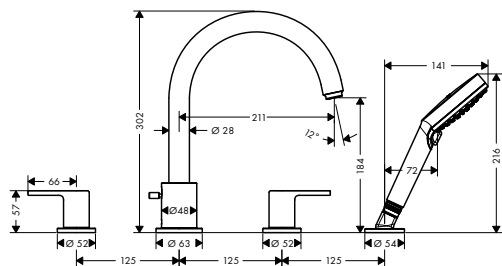

volitelné doplňky:

- Přívod se závitem G 3/4 92504000 52,80

NOVÉ

Čtyř otvorová baterie na okraj vany

chrom 71459000 291,40
matná černá 71459670 407,90

- obsahuje: 4-otvorová armatura na okraj vany, ruční sprcha
- výtok 211 mm
- způsob připojení: G 1/2
- druh proudu baterie: normální proud
- druh proudu ruční sprchy: Rain, IntenseRain
- maximální délka vytažení ruční sprchy: 1,60 m
- maximální průtok při 0,3 MPa: 25 l / min
- průtok vanovým výtokem (při 0,3 MPa): 25 l / min
- průtok přívodem k ruční sprše (při 0,3 MPa): 17 l / min
- s keramickými ventily pro teplou a studenou vodu 90°
- zpětný ventil
- vhodné pro průtokový ohřivač
- rozměr přívodů: DN15
- nutný je servisní otvor

NOVÉ

obsah balení:

- Ruční sprcha 100 Vario (# 26270XXX)

k instalaci nutné:

- Základní těleso pro čtyř otvorovou baterii na okraj vany 13244180 336,90