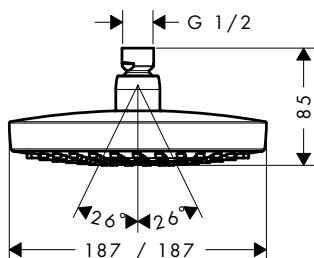

Croma Select E**Croma Select E** horní sprcha 180 2jet

- velikost sprchové hlavice: 187 x 187 mm
- druh proudu: Rain, IntenseRain
- přepínání tlačítkem Select na horní sprše
- kulový kloub: nastavitelný úhel horní sprchy
- materiál disku vodních paprsků: plast
- maximální průtok při 0,3 MPa: 17 l / min
- průtokové množství proudu Rain (při 0,3 MPa): 17 l / min
- průtok při proudu IntenseRain (při 0,3 MPa): 16 l / min
- min. průtokový tlak: 0,1 MPa
- při čištění lze pohledový díl horní sprchy sejmut
- montáž: strop nebo stěna
- závit přívodu G 1/2
- rozměr přívodů: DN15