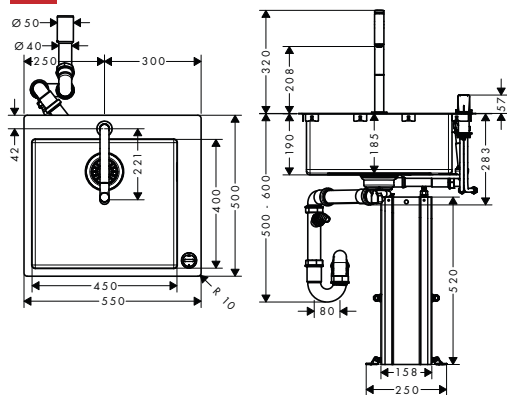

Kombinace s nerezovými dřezy

C71-F450-06 dřezová kombinace 450 Select

- obsahuje: dřez zabudovaný do pracovní desky, dvouotvorová páková kuchyňská baterie, ovládací prvek, sBox s hadicí, ruční odtoková a přepadová souprava
- materiál dřezu: nerezová ocel
- počet dřezů: jednodřez
- otvory pro baterii a obslužný prvek jsou předem vyvrtány
- hloubka dřezu: 190 mm
- Rozměr výřezu: 530 x 480 mm
- spodní skříňka: 60 cm
- způsob instalace: umístění na povrch nebo do roviny s povrchem (nevýčnívající)
- umístění přepadu: ve dřezu na boku vpravo
- zesílený okraj pro armaturu pro pevné a stabilní usazení kuchyňského mixéru
- rohový rádius: 10 mm
- převlečné matky G 3/8
- vhodné pro průtokový ohřívač
- keramická kartuše
- magnetický držák sprchy MagFit
- vestavěný zpětný ventil
- rozsah otáčení 150°
- laminární proud, sprchový proud
- ComfortZone 200
- tlačítko Select pro komfortní zapnutí/vypnutí vody
- sBox pro hladké, tiché vedení hadice pod dřezem
- délka vytažení až do 76 cm
- maximální průtok při 0,3 MPa: 8 l / min

obsah balení:

- dvouotvorová kuchyňská páková baterie 200, vytahovatelná sprška, 2jet, sBox (# 73818XXX)
- D14-10 Ručně ovládaná odtoková a přepadová souprava pro jednodřez (# 43921800)

volitelné doplňky:

- Kuchyňské prkénko ořech
- Kuchyňské prkénko dub
- Posuvný odkapávač F17
- Multifunkční sítko F14

Povrch. úprava Obj.č. EUR

chrom	43201000	1.313,90
vzhled nerez	43201800	1.511,20

	40960000	155,30
	40961000	116,60
nerezová ocel	40962800	101,10
matná černá	40963000	25,30