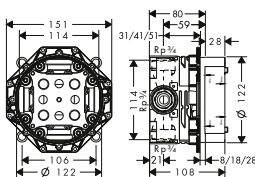

k instalaci nutné:

- Základní těleso iBox universal

01800180	150,90
----------	--------

volitelné doplňky:

- Prodlužovací rozeta

chrom	13593000	54,70
matná černá	13593670	76,40
matná bílá	13593700	76,40

Základní těleso iBox universal