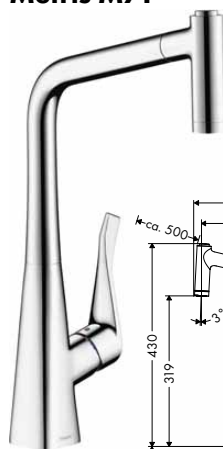

Metris M71

Metris M71 kuchyňská páková baterie 320, vytahovatelná sprška, 2jet

chrom	14820000	586,10
vzhled nerez	14820800	761,50

- ComfortZone 320
- rozsah otáčení 110° / 150°
- laminární proud, sprchový proud
- aretovatelný sprchový proud, automatické zpětné nastavení proudu uzavřením baterie
- magnetický držák sprchy MagFit
- hadice spršky s rychlospojkou QuickConnect
- rozměr přívodů: DN15
- maximální průtok při 0,3 MPa: 10 l / min
- keramická kartuše
- způsob připojení: převlečné matky G 3/8
- nastavitelné omezení teploty
- vestavěný zpětný ventil
- vhodné pro průtokový ohřivač

alternativní velikosti:

- Metris M71 páková kuchyňská baterie 320, Eco, vytahovatelná sprška, 2jet	chrom	14780000	586,10