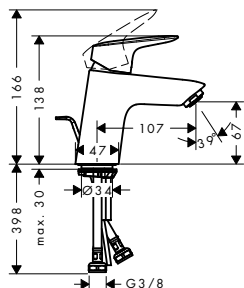

Páková umyvadlová baterie 70 CoolStart s odtokovou soupravou s táhlem

chrom

71072000

95,50

- obsahuje: páková umyvadlová baterie, odtoková souprava
- ComfortZone 70
- výtok 107 mm
- druh proudu: normální proud
- maximální průtok při 0,3 MPa: 5 l / min
- keramická kartuše
- nastavitelné omezení teploty
- vhodné pro průtokový ohřivač
- odtoková souprava s táhlem G 1¼
- materiál odtokové soupravy: syntetika
- způsob připojení: převlečné matky G ¾
- rozměr přívodů: DN15
- studená voda v poloze uprostřed

alternativní velikosti:

- Páková umyvadlová baterie 70 CoolStart bez odtokové soupravy chrom 71073000 88,70