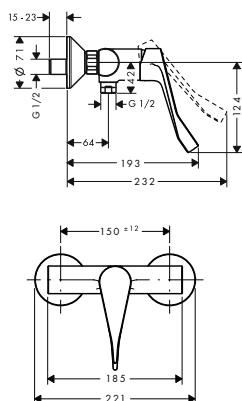

Sprcha - Focus Care

Páková sprchová baterie chrom
na stěnu s prodlouženou rukojetí

31916000

148,60

- větší písmo pro větší přehlednost
- uživatelsky optimalizovaná délka rukojeti
- 1 spotřebič
- způsob připojení: etážky
- rozteč středů: 150 mm ± 12 mm
- maximální průtok při 0,3 MPa: 34 l / min
- keramická kartuše
- nastavitelné omezení teploty
- zpětný ventil
- s odhlučněním
- připojení hadice DN15
- rozměr přívodů: DN15