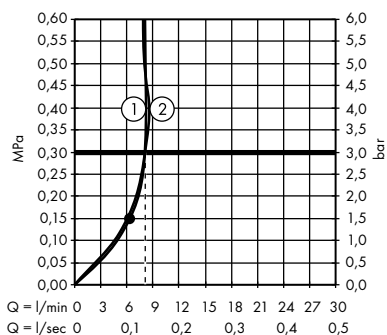

- **Raindance E** Showerpipe 300 1jet EcoSmart 9 l / min s termostatem ShowerTablet 350
27362000

1. Ruční sprcha
2. Horní sprcha