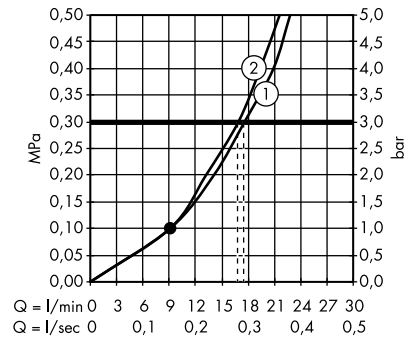

1. Rain
2. RainAir

- **Raindance Select S** horní sprcha 240 2jet
se sprchovým ramenem
26466000, 26466400

1. Rain
2. RainAir

- **Raindance Select S** horní sprcha 240 2jet
EcoSmart 9 l / min se sprchovým ramenem
26470000, 26470400