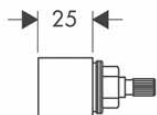

Prodlužovací sada 25 mm

96370000

56,70

- délka prodloužení: 25 mm