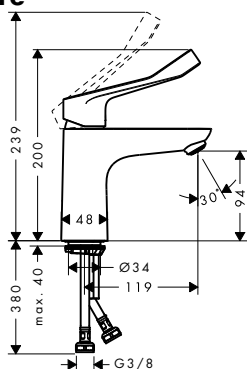

CoolStart - Focus Care

Páková umyvadlová baterie 100 CoolStart s prodlouženou rukojetí, bez odtokové soupravy

- ComfortZone 100
- větší písmo pro větší přehlednost
- uživatelsky optimalizovaná délka rukojeti
- výtok 119 mm
- druh proudu: laminární proud
- maximální průtok při 0,3 MPa: 5 l / min
- keramická kartuše
- nastavitelné omezení teploty
- vhodné pro průtokový ohřivač
- způsob připojení: převlečné matky G ¾
- rozměr přívodů: DN15
- studená voda v poloze uprostřed

chrom	31917000	169,10