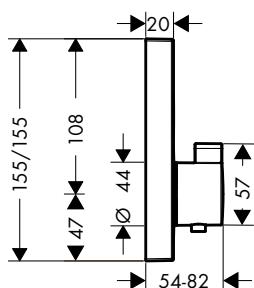

Montáž výrobku zdarma
viz informace iClub - str. 0.0

ShowerSelect termostat pod omítku pro 2 spotřebiče

- 2 spotřebiče
- pohodlné zapnutí a vypnutí 2 spotřebičů tlačítkem Select
- současné použití více spotřebičů
- průtok horním výstupem: 25 l / min
- průtok dolním výstupem: 23 l / min
- termostatická kartuše, ventil Select Start/Stop pro ovládání spotřebičů
- bezpečnostní pojistka při 40 °C
- nastavitelné omezení teploty
- způsob připojení: základní těleso
- minimální provozní tlak: 0,1 MPa
- maximální provozní tlak: 1,0 MPa
- termostat je dodáván s tlačítky ruční sprcha a proud Rain large

k instalaci nutné:

- Základní těleso iBox universal

volitelné doplňky:

- **ShowerSelect** Prodlužovací rozeta
- Prodloužení základního tělesa iBox universal 25 mm

chrom	15763000	765,60
kartáčovaný bronz	15763140	1.148,40
kartáčovaný černý	15763340	1.148,40
chrom		
matná černá	15763670	1.071,70
matná bílá	15763700	1.071,70
leštěný vzhled zlata	15763990	1.148,40

chrom	13593000	54,70
kartáčovaný bronz	13593140	81,80
kartáčovaný černý	13593340	81,80
chrom		
matná černá	13593670	76,40
matná bílá	13593700	76,40
leštěný vzhled zlata	13593990	81,80
	13595000	58,80