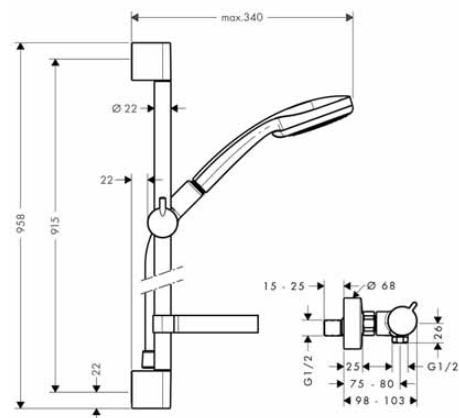

Sprchové sady, nástěnné tyče a sprchové držáky

Croma 100 sprchové sady s termostatem na stěnu

Povrch. úprava   Obj.č.   EUR

Croma 100 Vario sprchová souprava na stěnu s termostatem Ecostat Comfort a sprchovou tyčí 90 cm

chrom   27035000   389,60

- obsahuje: ruční sprcha, sprchový termostát, sprchová tyč, jezdec, miska na mýdlo, sprchová hadice
- velikost sprchové hlavice: 100 mm
- přepínání druhů proudu otočením disku vodních paprsků
- druh proudu ruční sprchy: normální proud, Rain, masážní proud, proud pro smývání šamponu
- maximální průtok při 0,3 MPa: 18 l / min
- min. průtokový tlak: 0,1 MPa
- profil tyče: kulatý
- průměr tyče: 22 mm
- otočný spoj zabraňuje zapletení hadice
- úhel sklonu měnitelný o 90°, jezdec je možno natočit vlevo a vpravo, nahoru a dolů

obsah balení:

- **Croma 100** ruční sprcha Vario (# 28535000)
- **Unica** sprchová tyč C 90 cm se sprchovou hadicí (#)
- **Ecostat** sprchový termostát comfort na stěnu (# 13116000)
- **Casetta** miska na mýdlo C (# 28678000)

varianty velikostí k dispozici:

- **Croma 100** Vario sprchová souprava na stěnu s termostatem Ecostat Comfort a sprchovou tyčí 65 cm

chrom   27034000   381,30

EcoSmart verze k dispozici:

- **Croma 100** Vario EcoSmart 9 l / min sprchová souprava na stěnu s termostatem Ecostat Comfort a sprchovou tyčí 90 cm

chrom   27033000   396,30

volitelné doplňky:

- Podložka pro vyrovnání obkladů

chrom   97450000   10,20