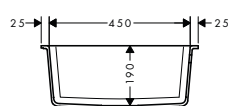

Dřezy SilicaTec pod pracovní desku

S510-U450 dřez pod desku
450

- Rozměr výřezu: 448 x 398 mm
- materiál: SilicaTec
- počet dřezů: jednodřez
- spodní skříňka: 60 cm
- způsob instalace: spodní montáž
- umístění přepadu: ve dřezu na boku vpravo
- hloubka dřezu: 190 mm
- odpadová souprava není součástí výrobku - prosíme objednejte z volitelných doplňků vhodnou soupravu

k instalaci nutné (vyberte položku):

- D16-10 Ručně ovládaná odtoková a přepadová souprava pro granitový jednodřez
- D16-11 Automatická odtoková a přepadová souprava pro granitový jednodřez

volitelné doplňky:

- Kuchyňské prkénko ořech
- Kuchyňské prkénko dub
- Posuvný odkapávač F17
- Multifunkční sítko F14

Povrch. úprava	Obj.č.	EUR
grafitová černá	43431170	434,90
kamenná šedá	43431290	434,90
betonová šedá	43431380	434,90

chrom	43927000	31,20
chrom	43937000	54,60
nerozová ocel	40960000	155,30
matná černá	40961000	116,60
	40962800	101,10
	40963000	25,30