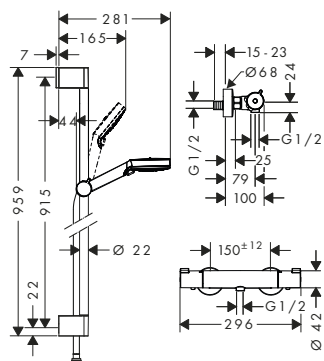

Crometta sprchové sady s termostatem na stěnu

Crometta Vario sprchová souprava na stěnu s termostatem Ecostat 1001 CL a sprchovou tyčí 90 cm

bílá/chrom

27813400

265,10

- obsahuje: ruční sprcha, sprchový termostát, sprchová tyč, jezdec, sprchová hadice
- druh proudu horní sprchy: Rain, IntenseRain
- přepínání druhů proudu otočením disku vodních paprsků
- maximální průtok při 0,3 MPa: 14 l / min
- min. průtokový tlak: 0,1 MPa
- profil tyče: kulatý
- průměr tyče: 22 mm
- otočný spoj zabraňuje zaplétání hadice
- úhel sklonu měnitelný o 90°, jezdec je možno natočit vlevo a vpravo, nahoru a dolů

obsah balení:

- Crometta ruční sprcha Vario (# 26330400)
- Ecostat 1001 CL sprchový termostát na stěnu (# 13211000)
- Unica sprchová tyč Croma 90 cm (# 26506000)
- Isiflex sprchová hadice 160 cm (# 28276000)

varianty velikosti k dispozici:

- Crometta Vario sprchová souprava na stěnu s termostatem Ecostat 1001 CL a sprchovou tyčí 65 cm

bílá/chrom

27812400

254,10