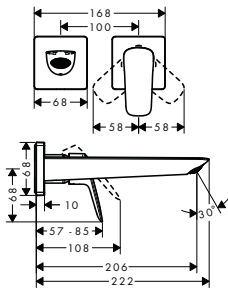

Povrch. úprava Obj.č.

EUR

NOVÉ

Páková umyvadlová baterie pod omítku, pro montáž na stěnu Fine s výtokem 20,5 cm

chrom

71256000

191,20

- obsahuje: páková umyvadlová baterie pod omítku, pro montáž na stěnu, odtoková souprava
- výtok 206 mm
- druh proudu: normální proud
- maximální průtok při 0,3 MPa: 5 l / min
- keramická kartuše
- nastavitelné omezení teploty
- vhodné pro průtokový ohřivač
- neuzavíratelná odtoková souprava
- materiál odtokové soupravy: kov
- způsob připojení: základní těleso
- rozměr přívodů: DN15
- rukojeť je možné umístit vpravo nebo vlevo, podle instalace základního tělesa