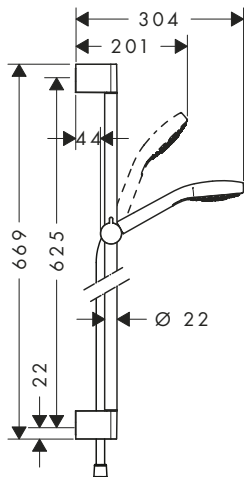

Povrch. úprava	Obj.č.	EUR
bílá/chrom	26560400	148,60

Croma Select S sprchová sada
Multi se sprchovou tyčí 65 cm

- obsahuje: ruční sprcha, sprchová tyč, sprchová hadice, jezdec
- velikost sprchové hlavice: 110 mm
- druh proudu: SoftRain, IntenseRain, masážní proud
- pohodlné přepínání tlačítkem Select
- držák sprchy s možností nastavení úhlu sklonu o 45°
- maximální průtok při 0,3 MPa: 16 l / min
- min. průtokový tlak: 0,1 MPa
- otočný spoj zabraňuje zapletení hadice
- upevnění na stěnu: upevnění šrouby
- opěrky na stěnu z plastu
- průměr tyče: 22 mm
- profil tyče: kulatý

obsah balení:
- **Croma Select S** ruční sprcha Multi (# 26800400)
- **Unica** sprchová tyč Croma 65 cm se sprchovou hadicí (# 26503000)

varianty velikosti k dispozici:			
- Croma Select S sprchová sada Multi se sprchovou tyčí 90 cm	bílá/chrom	26570400	156,00

EcoSmart verze k dispozici:			
- Croma Select S sprchová sada Multi EcoSmart 9 l / min se sprchovou tyčí 65 cm	bílá/chrom	26561400	148,60

volitelné doplňky:			
- Podložka pro vyrovnání obkladů	chrom	97450000	10,20