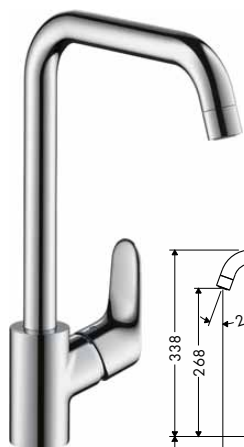

Focus M41 kuchyňská páková baterie 260, 1jet

- rukojeť je možné umístit i vlevo
- ComfortZone 260
- rozsah otáčení nastavitelný do 3 rozmezí 110°, 150° nebo 360°
- normální proud
- rozměr přívodů: DN15
- maximální průtok při 0,3 MPa: 12 l / min
- keramická kartuše
- způsob připojení: převlečné matky G 3/8
- nastavitelné omezení teploty
- vhodné pro průtokový ohřívač

chrom	31820000	214,10
matná černá	31820670	299,50
vzhled nerez	31820800	279,20

alternativní velikosti:

- Focus M41 kuchyňská páková baterie 260, beztlakové ohřívače vody, 1jet	chrom	31822000	236,30
- Focus M41 kuchyňská páková baterie 260, Eco, 1jet	chrom	31821000	214,10
	vzhled nerez	31821800	279,20