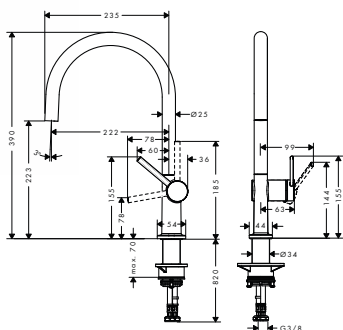

Talis M54 kuchyňská páková baterie 220, 1jet

- ComfortZone 220
- rozsah otáčení otočný ve 4 pozicích: 60°, 110°, 150° nebo 360°
- laminární proud
- rozměr přívodů: DN15
- maximální průtok při 0,3 MPa: 9 l / min
- keramická kartuše
- způsob připojení: převlečné matky G 3/8
- nastavitelné omezení teploty
- vhodné pro průtokový ohřivač
- požadovaný otvor pro baterii 35 mm

chrom	72804000	255,70
matná černá	72804670	333,00
vzhled nerez	72804800	333,00

alternativní velikosti:

- Talis M54 kuchyňská páková baterie 220, Eco, 1jet

chrom	72843000	255,70
matná černá	72843670	332,30