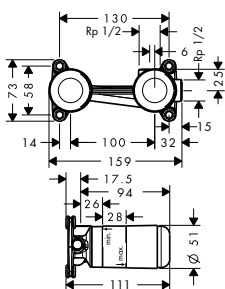

Povrch. úprava Obj.č. EUR