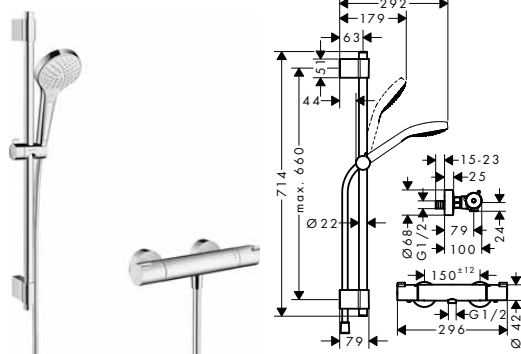

Croma Select S sprchový systém na stěnu Vario s termostatem Ecostat 1001 CL a sprchovou tyčí 72 cm

bílá/chrom 27833400 289,60

- obsahuje: ruční sprcha, sprchový termostát, sprchová tyč, jezdec, sprchová hadice
- velikost sprchové hlavice: 110 mm
- pohodlné přepínání tlačítkem Select
- druh proudu ruční sprchy: Rain, IntenseRain, Turbo Rain
- maximální průtok při 0,3 MPa: 14,7 l / min
- min. průtokový tlak: 1,2 bar
- profil tyče: kulatý
- průměr tyče: 22 mm
- variabilní vzdálenost otvorů: 400 - 660 mm
- otočný spoj zabraňuje zapletení hadice
- úhel sklonu měnitelný o 90°, jezdec je možno natočit vlevo a vpravo, nahoru a dolů
- opěrky na stěnu z plastu

obsah balení:

- **Croma Select S** ruční sprcha Vario (# 26802400)
- **Ecostat** 1001 CL sprchový termostát na stěnu (# 13211000)
- **Unica** sprchová tyč Varia 72 cm (# 27355000)
- **Isiflex** sprchová hadice 160 cm (# 28276000)