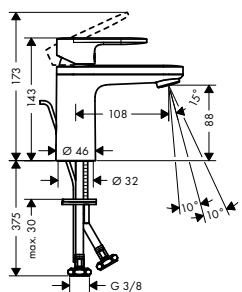

Páková umyvadlová baterie 100 s izolovaným vedením vody a odtokovou soupravou s táhlem

chrom	71571000	102,20

- obsahuje: páková umyvadlová baterie, odtoková souprava
- ComfortZone 100
- výtok 108 mm
- druh proudu: normální proud
- výkyvný tvarovač proudu
- maximální průtok při 0,3 MPa: 5 l / min
- keramická kartuše
- nastavitelné omezení teploty
- s izolovaným vedením vody
- vhodné pro průtokový ohřívač
- odtoková souprava s táhlem G 1/4
- materiál odtokové soupravy: syntetika
- způsob připojení: převlečné matky G 3/8
- rozměr přívodů: DN15