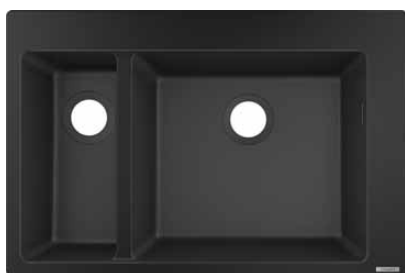

Míry na rozměrových náčrtech jsou v mm.

Technická specifikace výrobků a měrné jednotky mohou být změněny.

Ceník 2023

597

S510-F635 vestavný dřez 180/450

- Rozměr výřezu: 750 x 490 mm
- materiál: SilicaTec
- počet dřezů: 1 hlavní dřez + 1 vedlejší
- otvor pro baterii je předem naznačen (viz rozmerový výkres), diamantový vrták je přiložen
- spodní skříňka: 80 cm
- způsob instalace: umístění na povrch
- umístění přepadu: ve velkém dřezu na boku vpravo
- hloubka dřezu: 190 mm
- hloubka vaničky dřezu: 140 mm
- odpadová souprava není součástí výrobku - prosíme objednejte z volitelných doplňků vhodnou soupravu