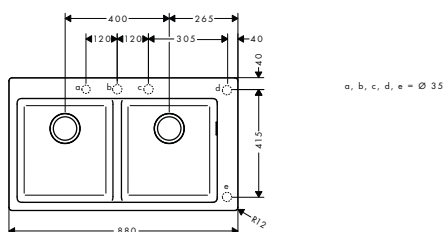

S510-F770 vestavný dřez 370/370

- Rozměr výřezu: 860 x 490 mm
- materiál: SilicaTec
- počet dřezů: dvoudřez
- otvor pro baterii je předem naznačen (viz rozmerový výkres), diamantový vrták je přiložen
- spodní skříňka: 90 cm
- způsob instalace: umístění na povrch
- umístění přepadu: ve dřezu na boku vpravo
- hloubka dřezu: 190 mm
- odpadová souprava není součástí výrobku - prosíme objednejte z volitelných doplňků vhodnou soupravu

k instalaci nutné (vyberte položku):

- D17-10 Ručně ovládaná odtoková a přepadová souprava pro granitový dvoudřez
- D17-11 Automatická odtoková a přepadová souprava pro granitový dvoudřez

volitelné doplňky:

- Kuchyňské prkénko ořech
- Kuchyňské prkénko dub
- Posuvný odkapávač F17
- Multifunkční sítko F14

grafitová černá	43316170	526,40
kamenná šedá	43316290	526,40
betonová šedá	43316380	526,40

chrom	43928000	51,80
chrom	43938000	84,40
nerezová ocel	40960000	155,30
matná černá	40961000	116,60
	40962800	101,10
	40963000	25,30