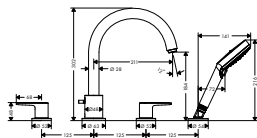

Povrch. úprava Obj.č. EUR

NOVÉ

Čtyřotvorová baterie na okraj vany

- obsahuje: 4-otvorová armatura na okraj vany, ruční sprcha
- výtok 211 mm
- způsob připojení: G 1/2
- druh proudu baterie: normální proud
- druh proudu ruční sprchy: Rain, IntenseRain
- maximální délka vytažení ruční sprchy: 1,60 m
- maximální průtok při 0,3 MPa: 25 l / min
- průtok vanovým výtokem (při 0,3 MPa): 25 l / min
- průtok přívodem k ruční sprše (při 0,3 MPa): 17 l / min
- s keramickými ventily pro teplou a studenou vodu 90°
- zpětný ventil
- vhodné pro průtokový ohřivač
- rozměr přívodů: DN15
- nutný je servisní otvor

NOVÉ

obsah balení:

- Ruční sprcha 100 Vario (# 26270XXX)

k instalaci nutné:

- Základní těleso pro čtyřotvorovou baterii na okraj vany

13244180 336,90