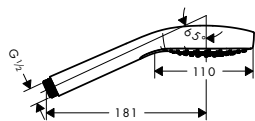

EcoSmart verze k dispozici:

- **Croma Select E** ruční sprcha Multi EcoSmart 9 l / min

bílá/chrom

26811400

76,80