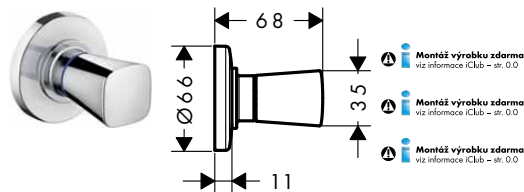

Ventil

Uzavírací ventil pod omítku

- způsob připojení: DN15/DN20

k instalaci nutné:

- Základní těleso 52 l / min pro uzavírací ventil pod omítku s vřetenem DN15
- Základní těleso 40 l / min pro uzavírací ventil pod omítku s keramikou DN15
- Základní těleso 130 l / min pro uzavírací ventil pod omítku s vřetenem DN20

volitelné doplňky:

- Prodlužovací sada 25 mm

chrom 71970000 34,40

15973180 103,50

15974180 107,60

15970180 112,50

96370000 56,70