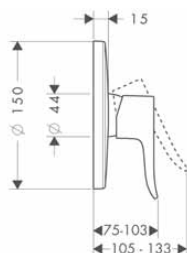

Páková sprchová baterie pod omítku

chrom 31685000 248,00

- 1 spotřebič
- způsob připojení: základní těleso
- maximální průtok při 0,3 MPa: 29,3 l / min
- keramická kartuše
- minimální provozní tlak: 0,1 MPa
- maximální provozní tlak: 1,0 MPa
- nastavitelné omezení teploty
- s odhlučněním

k instalaci nutné:

- Základní těleso iBox universal

01800180 150,90

volitelné doplňky:

- Prodlužovací rozeta Ø 150 mm

chrom 13597000 55,80