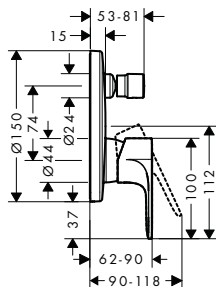

NOVÉ

NOVÉ

Rebris E páková vanová baterie pod omítku pro iBox universal

- průtok horním výstupem: 21 l / min
- průtok dolním výstupem: 29 l / min
- maximální průtok při 0,3 MPa: 27,6 l / min
- průtok vanovým výtokem (při 0,3 MPa): 27,6 l / min
- průtok přívodem k ruční sprše (při 0,3 MPa): 21,2 l / min
- keramická kartuše
- nastavitelné omezení teploty
- automatické zpětné přepínání
- zpětný ventil
- s odhlučněním
- způsob připojení: základní těleso
- minimální provozní tlak: 0,1 MPa
- maximální provozní tlak: 1,0 MPa

Povrch. úprava	Obj.č.	EUR
chrom	72468000	145,90
matná černá	72468670	182,30

alternativní velikosti:

- **Rebris E** páková vanová baterie pod omítku, se zabudovanou bezpečnostní kombinací podle EN1717, pro iBox universal

chrom	72469000	228,80
matná černá	72469670	286,10

k instalaci nutné:

- Základní těleso iBox universal

01800180	150,90

volitelné doplňky:

- Prodlužovací rozeta Ø 150 mm

chrom	13597000	55,80
matná černá	13597670	78,10