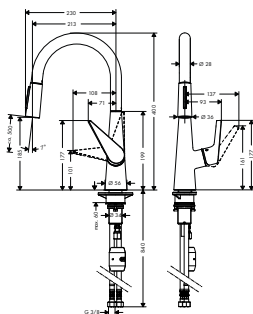

Talis M51

Talis M51 kuchyňská páková baterie 200, vytahovatelná sprška, 2jet

- ComfortZone 200
- rozsah otáčení 110° / 150°
- laminární proud, sprchový proud
- aretovatelný sprchový proud, zpětné nastavení proudu stisknutím tlačítka
- magnetický držák sprchy MagFit
- hadice spršky s rychlospojkou QuickConnect
- rozměr přívodů: DN15
- maximální průtok při 0,3 MPa: 9 l / min
- keramická kartuše
- způsob připojení: převlečné matky G 3/8
- nastavitelné omezení teploty
- vestavěný zpětný ventil
- vhodné pro průtokový ohřívač

Povrch. úprava **Obj.č.** **EUR**

chrom 72813000 457,20
vzhled nerez 72813800 594,10

alternativní velikosti:

- **Talis M51** kuchyňská páková baterie 200, Eco, vytahovatelná sprška, 2jet chrom 72817000 457,20