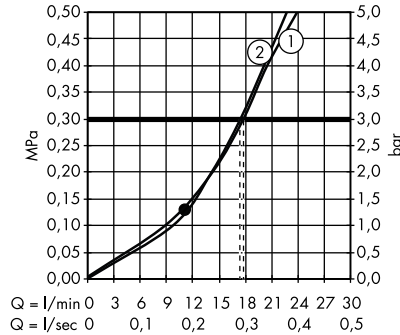

- **Raindance Select S** horní sprcha 300 2jet
s přívodem od stropu
 # 27337000, 27337400