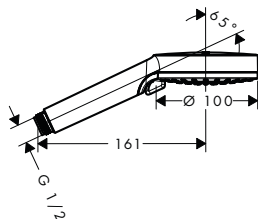

Povrch. úprava Obj.č.

EUR

NOVÉ

12x

Vernis Blend ruční sprcha 100 Vario pro projekty (12 ks)

- velikost sprchové hlavice: 100 mm
- druh proudu: Rain, IntenseRain
- přepínání druhů proudu otočením disku vodních paprsků
- plastový disk vodních paprsků se snadným čištěním
- maximální průtok při 0,3 MPa: 15,2 l / min
- min. průtokový tlak: 0,1 MPa
- s vnitřním vedením vody
- proplachovatelný filtr nečistot
- závit přívodu G 1/2
- rozměr přívodů: DN15
- vhodné pro průtokový ohřivač
- balení: 12 kusů