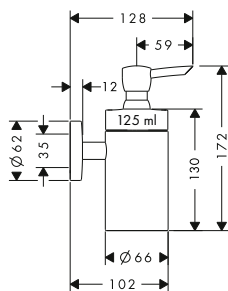

Logis

Dávkovač tekutého mýdla

- instalace na stěnu
- množství náplně 125 ml
- dávkování po 1,5 ml
- s materiálem pro montáž
- skryté upevnění
- rozteč vrtání: 35 mm
- průměr vrtaných otvorů: 6 mm

chrom

40514000

142,60

kartáčovaný nikl

40514820

213,70

Nádobka pro ústní hygienu