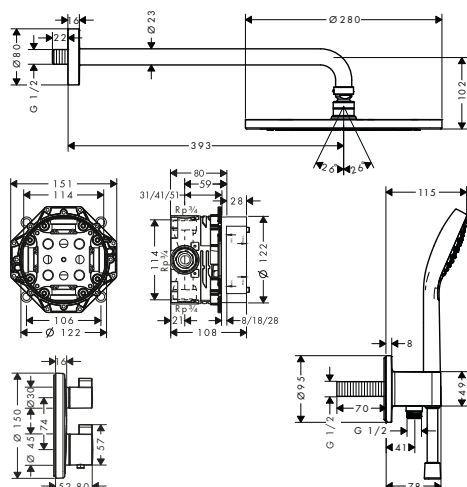

NOVÉ

Croma sprchový systém 280 1jet s termostatem Ecostat S

chrom

27954000

1.371,00

- obsahuje: horní sprcha, ruční sprcha, sprchové rameno, Termostat, základní těleso, přípojka hadice, sprchová hadice
- velikost sprchové hlavice: 280 mm
- druh proudu horní sprchy: RainAir
- druh proudu ruční sprchy: Rain, IntenseRain, Turbo Rain
- maximální průtok při 0,3 MPa: 15,6 l / min
- min. průtokový tlak: 0,1 MPa
- otočný spoj zabraňuje zapletení hadice

obsah balení:

- **Croma** horní sprcha 280 1jet (# 26220000)
- Sprchové rameno 38,9 cm (# 27413000)
- **Croma Select S** ruční sprcha Vario (# 26802400)
- **Ecostat S** termostat pod omítku pro 2 spotřebiče (# 15758000)
- Základní těleso iBox universal (# 01800180)
- **FixFit S** přípojka hadice se sprchovým držákem (# 26888000)
- **Isiflex** sprchová hadice 125 cm (# 28272000)

NOVÉ