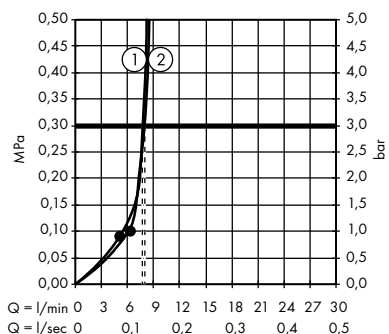

- **Croma Select S** horní sprcha 180 2jet
EcoSmart 9 l / min
26523000