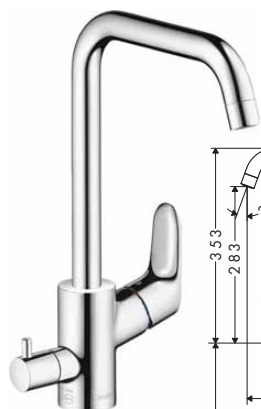

Focus M41 kuchyňská páková baterie 260, uzavírací ventil pro spotřebič, 1jet

- ComfortZone 260
- rozsah otáčení nastavitelný do 3 rozmezí 110°, 150° nebo 360°
- normální proud
- s uzavíracím ventilem pro spotřebič
- rozměr přívodů: DN15
- maximální průtok při 0,3 MPa: 12 l / min
- keramická kartuše
- způsob připojení: převlečné matky G 3/8
- nastavitelné omezení teploty
- vhodné pro průtokový ohřívač

chrom	31823000	350,70