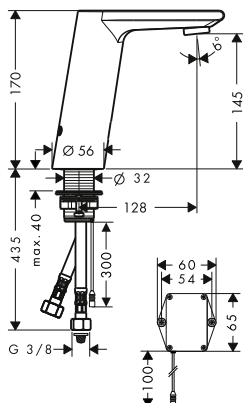

volitelné doplňky:

- Prodlužovací sada 2,5 cm

31971000

131,60

Prodlužovací sada 2,5 cm

31971000

131,60

- délka prodloužení: 25 mm