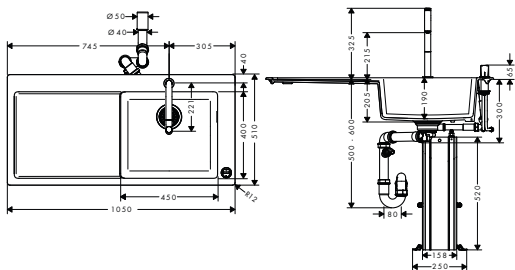

C51-F450-08 dřezová kombinace 450 s odkapávací plochou vlevo

- obsahuje: dřez zabudovaný do pracovní desky, dvouotvorová páková kuchyňská baterie, ovládací prvek, sBox s hadicí, ruční odtoková a přepadová souprava - pro zabudování do pracovní desky od 20 mm
- materiál dřezu: SilicaTec
- počet dřezů: jednoduchý
- s odtokem
- otvor pro baterii je předem naznačen (viz rozmerový výkres), diamantový vrták je přiložen
- uspořádání: umyvadlo vpravo
- hloubka dřezu: 190 mm
- Rozměr výřezu: 1030 x 490 mm
- spodní skříňka: 60 cm
- způsob instalace: umístění na povrch
- umístění přepadu: ve dřezu na boku vpravo
- převlečné matky G 3/8
- vhodné pro průtokový ohřivač
- keramická kartuše
- magnetický držák sprchy MagFit
- vestavěný zpětný ventil
- rozsah otáčení 150°
- laminární proud, sprchový proud
- ComfortZone 200
- tlačítko Select pro komfortní zapnutí/vypnutí vody
- sBox pro hladké, tiché vedení hadice pod dřezem
- délka vytažení až do 76 cm
- maximální průtok při 0,3 MPa: 8 l / min

obsah balení:

- S514-F450 Vestavný dřez 450 s odkapávací plochou (# 43314170)
- dvouotvorová kuchyňská páková baterie 200, vytahovatelná sprška, 2jet, sBox (# 73818000)
- D16-10 Ručně ovládaná odtoková a přepadová souprava pro granitový jednoduchý (# 43927000)

volitelné doplňky:

- Kuchyňské prkénko ořech
- Kuchyňské prkénko dub
- Multifunkční sítko F14

chrom

43219000

1.174,80

matná černá

40960000

155,30

40961000

116,60

40963000

25,30