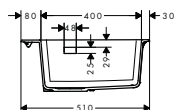

S514-F450 vestavný dřez 450 s odkapávací plochou

- Rozměr výřezu: 1030 x 490 mm
- materiál: SilicaTec
- počet dřezů: jednodřez
- s odtokem
- otvor pro baterii je předem naznačen (viz rozmerový výkres), diamantový vrták je přiložen
- uspořádání: umyvadlo vpravo
- spodní skříňka: 60 cm
- způsob instalace: umístění na povrch
- umístění přeřadu: ve dřezu na boku vpravo
- pro zabudování do pracovní desky od 20 mm
- hloubka dřezu: 190 mm
- odpadová souprava není součástí výrobku - prosíme objednejte z volitelných doplňků vhodnou soupravu

Povrch. úprava	Obj.č.	EUR
grafitová černá	43314170	548,90
kamenná šedá	43314290	548,90
betonová šedá	43314380	548,90

k instalaci nutné (vyberte položku):

- D16-10 Ručně ovládaná odtoková a přeřadová souprava pro granitový jednodřez	chrom	43927000	31,20
- D16-11 Automatická odtoková a přeřadová souprava pro granitový jednodřez	chrom	43937000	54,60

volitelné doplňky:

- Kuchyňské prkénko ořech		40960000	155,30
- Kuchyňské prkénko dub		40961000	116,60
- Multifunkční sítko F14	matná černá	40963000	25,30