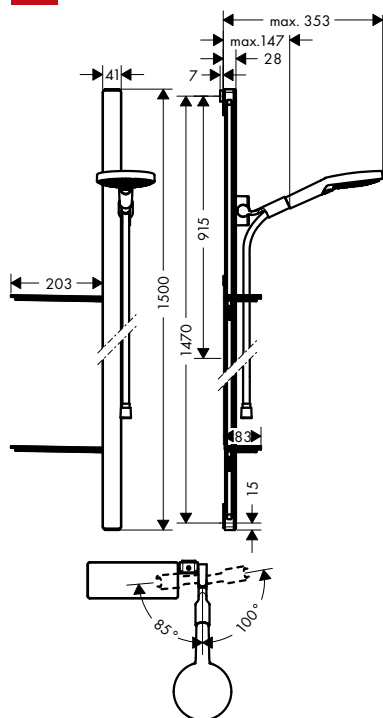

Raindance Select S sprchová sada 120 3jet se sprchovou tyčí 150 cm a miskou na mýdlo

- obsahuje: ruční sprcha, sprchová tyč, sprchová hadice, jezdec, poličky
- velikost sprchové hlavice: 125 mm
- druh proudu: Rain, RainAir, Whirl
- pohodlné přepínání tlačítkem Select
- polička z bezpečnostního skla
- úhel sklonu měnitelný o 90°, jezdec je možno natočit vlevo a vpravo, nahoru a dolů
- maximální průtok při 0,3 MPa: 15 l / min
- min. průtokový tlak: 0,1 MPa
- otočný spoj zabraňuje zaplétání hadice
- upevnění na stěnu: upevnění šrouby
- stěnové opěrky z bezpečnostního skla
- typ sprchové nástěnné tyče: mělký hliníkový profil s okrajem z bezpečnostního skla
- 41 mm šířka tyče
- profil tyče: hranatý

obsah balení:

- **Raindance Select S** ruční sprcha 120 3jet (# 26530000)
- **Unica** sprchová tyč E 150 cm se sprchovou hadicí (# 27645000)
- **Casetta** polička na mýdlo E (# 26511000)

varianty velikostí k dispozici:

- Raindance Select S sprchová sada 120 3jet se sprchovou tyčí 90 cm a miskou na mýdlo	chrom	27648000	439,30
	bílá/chrom	27648400	439,30

chrom

27646000

572,50