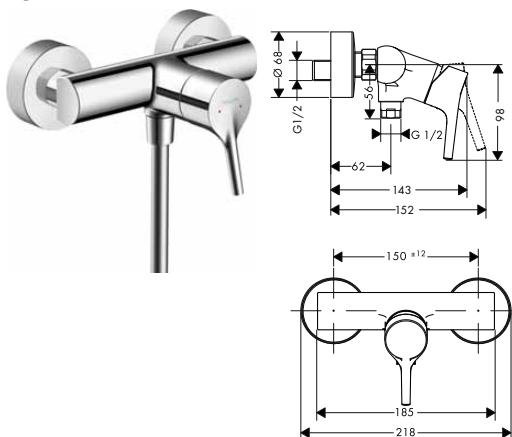

Sprcha

Páková sprchová baterie na stěnu

chrom 72600000 195,90

- 1 spotřebič
- způsob připojení: etážky
- rozteč středů: 150 mm ± 12 mm
- maximální průtok při 0,3 MPa: 31 l / min
- průtok přívodem k ruční sprše (při 0,3 MPa): 14 l / min
- keramická kartuše
- minimální provozní tlak: 0,1 MPa
- maximální provozní tlak: 1,0 MPa
- nastavitelné omezení teploty
- zpětný ventil
- s odhlučněním
- připojení hadice DN15
- rozměr přívodů: DN15