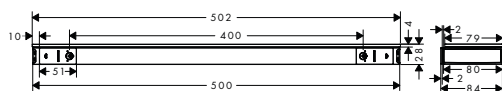

Rainfinity

Polička 500

- instalace na stěnu
- materiál rámu: mosaz
- materiál poličky: bezpečnostní sklo
- délka: 500 mm
- s materiálem pro montáž
- skryté upevnění
- rozteč vrtání: 400 mm
- průměr vrtaných otvorů: 6 mm
- povrchová úprava u poličky v barevné variantě -000 = zrcadlové sklo

chrom

26844000

316,00

matná bílá

26844700

410,70