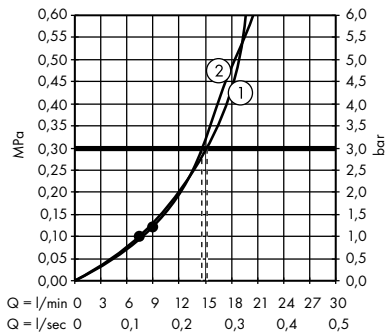

- **Croma** Showerpipe 220 1jet s termostatem
 # 27185000

1. Horní sprcha
2. Ruční sprcha