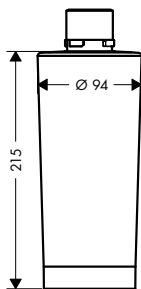

Mineralizace a filtr Harmony

76828000

129,40

- vhodné pro: SodaSystem, FilterSystem
- použití: obohacuje vodu minerály, snižuje množství škodlivin, odstraňuje nepříjemný zápach a chuť
- kapacita filtru: 300 l
- střední uvolňování minerálu (přes 300 l podle WQA): 60 mg/l hořčíku, 25 mg/l draslíku
- doporučená délka cyklu životnosti: 6 měsíců
- způsob připojení: bajonetové spojení, vhodné pro hansgrohe hlavici filtru

NOVÉ