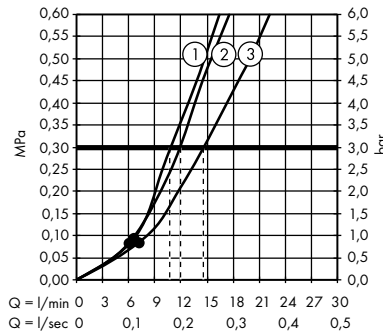

1. TurboRain
2. IntenseRain
3. Rain

- **Croma Select S** ruční sprcha Vario
EcoSmart 9 l / min
 # 26803400