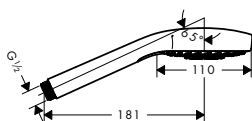

bílá/chrom

26816400

44,20

Croma Select S

Croma Select S ruční sprcha
Multi

- velikost sprchové hlavice: 110 mm
- druh proudu: SoftRain, IntenseRain, masážní proud
- pohodlné přepínání tlačítkem Select
- plastový disk vodních paprsků se snadným čištěním, povrch disku vodních paprsků: bílý
- maximální průtok při 0,3 MPa: 16 l / min
- min. průtokový tlak: 0,1 MPa
- s vnitřním vedením vody
- proplachovatelný filtr nečistot
- závit přívodu G 1/2
- rozměr přívodů: DN15
- vhodné pro průtokový ohřivač