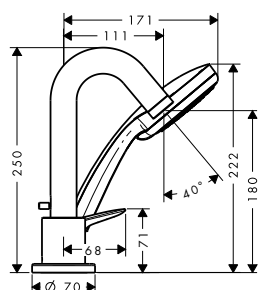

Třířtvorová páková baterie na okraj vany

- obsahuje: 3-otvorová páková armatura na okraj vany, ruční sprcha
- výtok 111 mm
- způsob připojení: základní těleso
- druh proudu baterie: normální proud
- druh proudu ruční sprchy: Rain
- maximální délka vytažení ruční sprchy: 1,60 m
- průtok vanovým výtokem (při 0,3 MPa): 18 l / min
- průtok přívodem k ruční sprše (při 0,3 MPa): 15 l / min
- keramická kartuše
- nastavitelné omezení teploty
- rozměr přívodů: DN15

obsah balení:

- ruční sprcha 1jet (# 28580000)