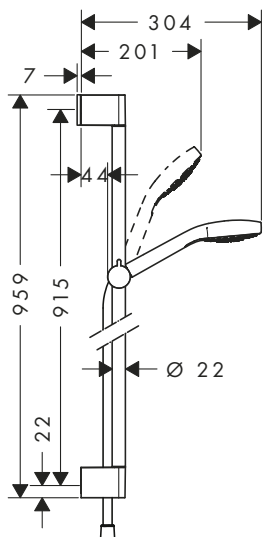

Croma Select S sprchová sada

Povrch. úprava **Obj.č.** **EUR**

1jet se sprchovou tyčí 90 cm

bílá/chrom 26574400 123,20

- obsahuje: ruční sprcha, sprchová tyč, sprchová hadice, jezdec
- velikost sprchové hlavice: 110 mm
- druh proudu: Rain
- držák sprchy s možností nastavení úhlu sklonu o 45°
- maximální průtok při 0,3 MPa: 16 l / min
- min. průtokový tlak: 0,1 MPa
- otočný spoj zabraňuje zapletení hadice
- upevnění na stěnu: upevnění šrouby
- opěrky na stěnu z plastu
- průměr tyče: 22 mm
- profil tyče: kulatý

obsah balení:

- **Croma S** ruční sprcha Croma Select S 110 1jet (# 26804400)
- **Unica** sprchová tyč Croma 90 cm se sprchovou hadicí (# 26504000)

varianty velikosti k dispozici:

- **Croma Select S** sprchová sada 1jet se sprchovou tyčí 65 cm bílá/chrom 26564400 115,90

EcoSmart verze k dispozici:

- **Croma Select S** sprchová sada 1jet EcoSmart 9 l / min se sprchovou tyčí 90 cm bílá/chrom 26575400 123,20

volitelné doplňky:

- Podložka pro vyrovnání obkladů chrom 97450000 10,20