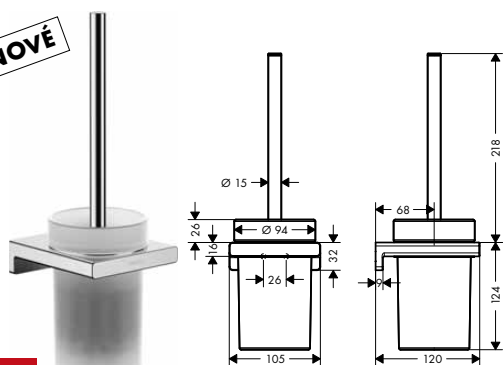

reddot winner 2021

Míry na rozměrových náčrtech jsou v mm.

Technická specifikace výrobků a měrné jednotky mohou být změněny.

Ceník 2023

525

NOVÉ

Držák na WC kartáč nástěnný

- instalace na stěnu
- materiál: kov
- s oddělitelným obalem nádoby
- s materiálem pro montáž
- skryté upevnění
- rozteč vrtání 26 mm
- průměr vrtaných otvorů: 6 mm