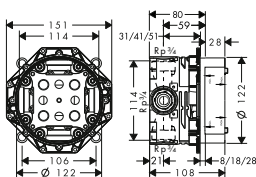

Základní těleso iBox universal

- vhodné pro všechny vrchní sady sprchových a vanových baterií nebo termostatů pod omítku
- závit přívodu Rp 3/4
- rotačně symetrická instalace
- s odhlučněním
- rozměr přívodů: DN20

alternativní velikosti:

- Základní těleso iBox universal s uzavírací jednotkou

volitelné doplňky:

- Prodloužení základního tělesa iBox universal 25 mm
- Sada montážních lišt pro iBox universal
- Redukční spojka pro iBox universal

	01800180	150,90

	01850180	208,00

	13595000	58,80

	96615000	41,70

	97759000	12,80