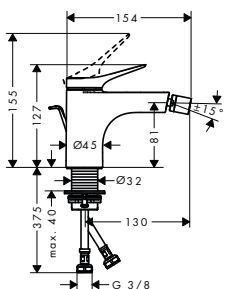

Bidet

NOVÉ

Páková bidetová baterie s odtokovou soupravou s táhlem

chrom	75200000	244,80
matná černá	75200670	342,70
matná bílá	75200700	342,70

- obsahuje: páková bidetová baterie, odtoková souprava
- výtok 130 mm
- kulový kloub - perlátor
- druh proudu: laminární proud
- maximální průtok při 0,3 MPa: 7,5 l / min
- keramická kartuše
- nastavitelné omezení teploty
- vhodné pro průtokový ohřivač
- odtoková souprava s táhlem G 1 1/4
- materiál odtokové soupravy: kov
- způsob připojení: převlečné matky G 3/8
- rozměr přívodů: DN15