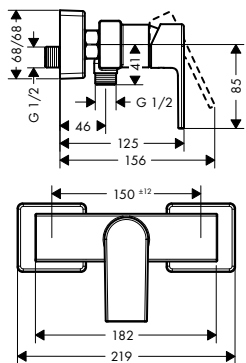

Páková sprchová baterie na stěnu, pro projekty (6 ks)

- 1 spotřebič
- způsob připojení: etážky
- maximální průtok při 0,3 MPa: 15,7 l / min
- průtok přívodem k ruční sprše (při 0,3 MPa): 15,7 l / min
- keramická kartuše
- minimální provozní tlak: 0,1 MPa
- maximální provozní tlak: 1,0 MPa
- nastavitelné omezení teploty
- zpětný ventil
- s odhlučněním
- vhodné pro průtokový ohřivač
- připojení hadice DN15
- rozměr přívodů: DN15
- balení: 6 kusů

chrom	71657000	630,50