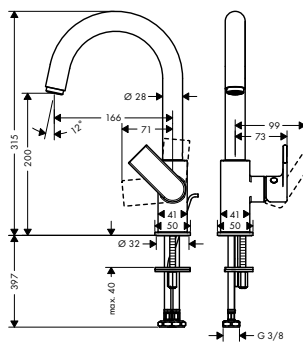

Povrch. úprava Obj.č.

EUR

NOVÉ

Páková umyvadlová baterie s otočným výtokem a odtokovou soupravou s táhlem

chrom

71564000

194,70

- obsahuje: páková umyvadlová baterie, odtoková souprava
- ComfortZone 200
- výtok 166 mm
- rozsah otáčení 120°
- druh proudu: laminární proud
- maximální průtok při 0,3 MPa: 5 l / min
- keramická kartuše
- vhodné pro průtokový ohřivač
- odtoková souprava s táhlem G 1 1/4
- materiál odtokové soupravy: syntetika
- způsob připojení: převlečné matky G 3/8
- rozměr přívodů: DN15

NOVÉ