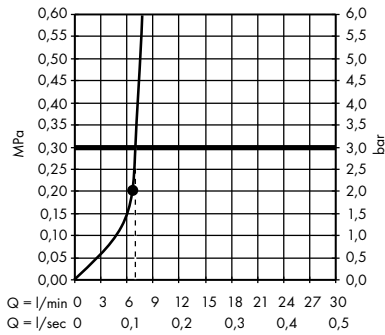

- **Rainmaker Select** horní sprcha 460 2jet
EcoSmart 9 l / min s přívodem od stropu
 # 24012400