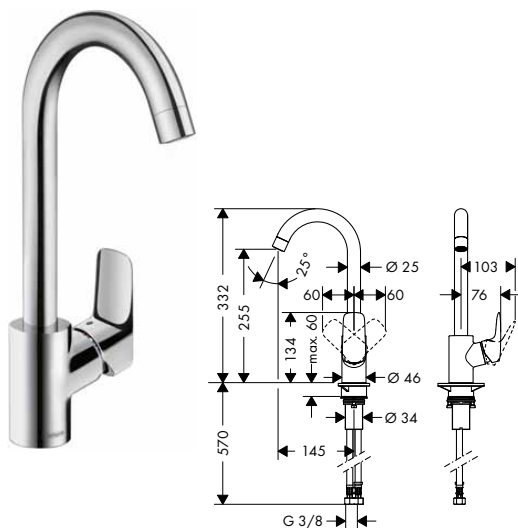

NOVÉ

alternativní velikosti:

- **Zesis M33** páková kuchyňská baterie 140, 1jet

chrom	74813000	134,10
		
		

chrom	74802000	134,10
matná černá	74802670	186,50
vzhled nerez	74802800	174,80

Logis M31

Logis M31 kuchyňská páková baterie 260, 1jet