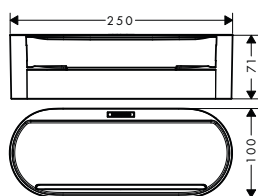

NOVÉ

NOVÉ

NOVÉ

NOVÉ

NOVÉ

NOVÉ

Odkládací polička hluboká

- materiál: probarvený plast
- mezera pro odtok vody
- rozměry: 250 x 71 mm
- doplňky lze navaknout na nástěnnou tyč
- lze použít pro uložení stěrky
- ideální pro uložení šamponu, sprchového gelu, holení
- odolává mytí v myčce nádobí, snadno se čistí

Povrch. úprava   Obj.č.   EUR

matná černá	27912670	22,10
matná bílá	27912700	22,10

k instalaci nutné (vyberte položku):

- Nástěnná tyč 50 cm	matná černá	27902670	29,00
	matná bílá	27902700	29,00
- Nástěnná tyč 70 cm	matná černá	27904670	34,90
	matná bílá	27904700	34,90

varianty velikosti k dispozici:

- Odkládací polička	matná černá	27913670	16,30
	matná bílá	27913700	16,30

volitelné doplňky:

- Stěrka	matná černá	27916670	12,80
	matná bílá	27916700	12,80
- Víko pro odkládací poličku	matná černá	27925670	11,10
	matná bílá	27925700	11,10

NOVÉ

NOVÉ

NOVÉ

NOVÉ

NOVÉ

NOVÉ

Odkládací polička

- materiál: probarvený plast
- mezera pro odtok vody
- rozměry: 250 x 39 mm
- doplňky lze navaknout na nástěnnou tyč
- lze použít pro uložení stěrky
- ideální pro uložení šamponu, sprchového gelu, holení
- odolává mytí v myčce nádobí, snadno se čistí

matná černá	27913670	16,30
matná bílá	27913700	16,30

k instalaci nutné (vyberte položku):

- Nástěnná tyč 50 cm	matná černá	27902670	29,00
	matná bílá	27902700	29,00
- Nástěnná tyč 70 cm	matná černá	27904670	34,90
	matná bílá	27904700	34,90

varianty velikosti k dispozici:

- Odkládací polička hluboká	matná černá	27912670	22,10
	matná bílá	27912700	22,10

volitelné doplňky:

- Stěrka	matná černá	27916670	12,80
	matná bílá	27916700	12,80
- Víko pro odkládací poličku	matná černá	27925670	11,10
	matná bílá	27925700	11,10