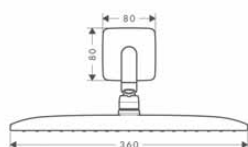

Raindance E horní sprcha 360

chrom

27376000

775,30

1jet se sprchovým ramenem
390 mm

- obsahuje: horní sprcha, sprchové rameno
- velikost sprchové hlavice: 360 x 190 mm
- druh proudu: RainAir
- kulový kloub: nastavitelný úhel horní sprchy
- materiál disku vodních paprsků: kov
- délka sprchového ramena 390 mm
- maximální průtok při 0,3 MPa: 16,5 l / min
- průtokové množství proudu RainAir (při 0,3 MPa): 16,5 l / min
- min. průtokový tlak: 1,3 bar
- při čištění lze pohledový díl horní sprchy sejmout
- montáž: instalace na stěnu
- závit přívodu G 1/2
- rozměr přívodů: DN15

EcoSmart verze k dispozici:

- **Raindance E** horní sprcha 360 1jet EcoSmart 9 l / min se sprchovým ramenem

chrom

26605000

775,30

Raindance E horní sprcha 240

chrom

27380000

597,70