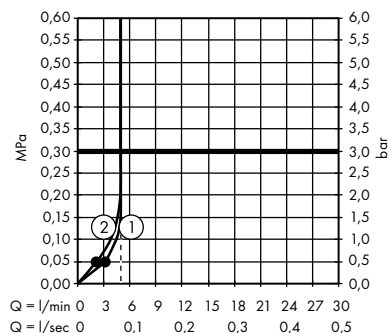

- **Crometta** ruční sprcha Vario Green
6 l / min
26336400