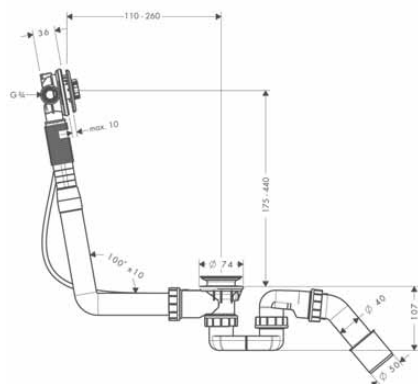

Exafill S základní těleso vanového výtoku, odtoková a přeřadová souprava pro normální vany

58115180 132,40

- obsahuje: základní těleso, vanový sifon
- vhodné pro standardní vany, vany se skloněným okrajem
- délka bovdenového táhla 520 mm
- výška vodní uzávěry: 50 mm
- připojení vody přívodní hadicí vlevo DN20

alternativní velikosti:

- **Exafill S** základní těleso vanového výtoku, odtoková a přeřadová souprava pro speciální vany

58116180 185,50

k instalaci nutné:

- **Exafill S** vrchní sada vanového výtoku, odtokové a přeřadové soupravy

chrom	58117000	192,10
kartáčovaný bronz	58117140	288,10
kartáčovaný černý chrom	58117340	288,10
matná černá	58117670	269,00
matná bílá	58117700	269,00
kartáčovaný nikel	58117820	288,10
leštěný vzhled zlata	58117990	288,10

volitelné doplňky:

- Ohebná přívodní trubka 80 cm 58192000 127,90