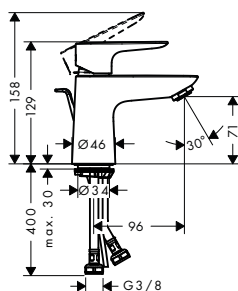

Páková umyvadlová baterie 80 LowFlow 3,5 l / min s odtokovou soupravou s táhlem

- obsahuje: páková umyvadlová baterie, odtoková souprava
- ComfortZone 80
- výtok 96 mm
- druh proudu: normální proud
- maximální průtok při 0,3 MPa: 3,5 l / min
- keramická kartuše
- nastavitelné omezení teploty
- vhodné pro průtokový ohřivač
- odtoková souprava s táhlem G 1 1/4
- materiál odtokové soupravy: kov
- způsob připojení: převlečné matky G 3/8
- rozměr přívodů: DN15

Povrch. úprava	Obj.č.	EUR
chrom	71705000	136,00

alternativní velikosti:

- Páková umyvadlová baterie 80 s odtokovou soupravou s táhlem	chrom	71700000	136,00