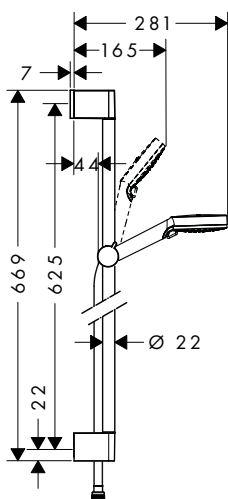

Crometta Vario sprchová sada se sprchovou tyčí 65 cm

bílá/chrom

26532400

60,20

- obsahuje: ruční sprcha, sprchová tyč, sprchová hadice, jezdec
- velikost sprchové hlavice: 100 mm
- druh proudu: Rain, IntenseRain
- přepínání druhů proudu otočením disku vodních paprsků
- držák sprchy s možností nastavení úhlu sklonu o 45°
- maximální průtok při 0,3 MPa: 13,8 l / min
- min. průtokový tlak: 0,1 MPa
- otočný spoj zabraňuje zapletení hadice
- upevnění na stěnu: upevnění šrouby
- opěrky na stěnu z plastu
- průměr tyče: 22 mm
- profil tyče: kulatý
- rozteč vrtání 625 mm

obsah balení:

- **Crometta** ruční sprcha Vario (# 26330400)
- **Unica** sprchová tyč Croma 65 cm (# 26505000)
- **Isiflex** sprchová hadice 160 cm (# 28276000)

varianty velikosti k dispozici:

- **Crometta** sprchová sada Vario se sprchovou tyčí 90 cm bílá/chrom 26536400 67,30

EcoSmart verze k dispozici:

- **Crometta** sprchová sada Vario EcoSmart 9 l / min se sprchovou tyčí 65 cm bílá/chrom 26534400 63,10
- **Crometta** sprchová sada Vario Green 6 l / min se sprchovou tyčí 65 cm bílá/chrom 26555400 63,10

alternativní velikosti:

- **Crometta** sprchová sada Vario se sprchovou tyčí 65 cm a miskou na mýdlo bílá/chrom 26553400 67,30

volitelné doplňky:

- Podložka pro vyrovnání obkladů chrom 97450000 10,20