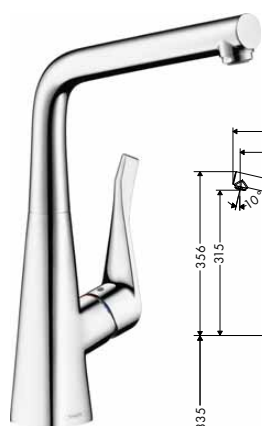

Metris M71 kuchyňská páková baterie 320, 1jet

- ComfortZone 320
- rozsah otáčení nastavitelný do 3 rozmezí 110°, 150° nebo 360°
- laminární proud
- rozměr přívodů: DN15
- maximální průtok při 0,3 MPa: 12 l / min
- keramická kartuše
- způsob připojení: převlečné matky G 3/8
- nastavitelné omezení teploty
- vhodné pro průtokový ohřivač
- významně omezené rozstříkávání díky pozvolnému náběhu vody

chrom	14822000	400,50
vzhled nerez	14822800	520,80

alternativní velikosti:

- **Metris M71** kuchyňská páková baterie 320, Eco, 1jet
- **Metris M71** kuchyňská páková baterie 320, instalace před okno, 1jet

chrom	14782000	400,50
chrom	14823000	473,20