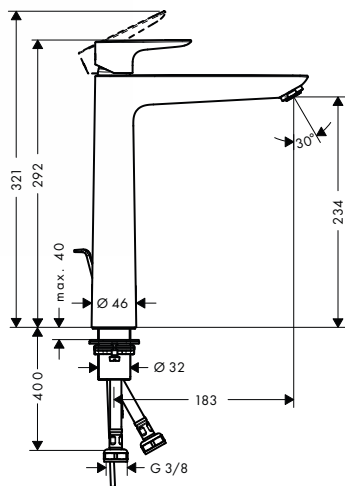

Páková umyvadlová baterie 240 s odtokovou soupravou s táhlem

- obsahuje: páková umyvadlová baterie, odtoková souprava
- ComfortZone 240
- výtok 183 mm
- druh proudu: normální proud
- maximální průtok při 0,3 MPa: 5 l / min
- keramická kartuše
- nastavitelné omezení teploty
- vhodné pro průtokový ohřivač
- odtoková souprava s táhlem G 1/4
- materiál odtokové soupravy: kov
- způsob připojení: převlečné matky G 3/8
- rozměr přívodů: DN15

alternativní velikosti:

- Páková umyvadlová baterie 240 bez odtokové soupravy

Povrch. úprava Obj.č. EUR

chrom	71716000	277,30
kartáčovaný bronz	71716140	416,00
kartáčovaný černý	71716340	416,00
chrom		
matná černá	71716670	388,10
matná bílá	71716700	388,10
leštěný vzhled zlata	71716990	416,00

chrom	71717000	270,10
kartáčovaný bronz	71717140	405,20
kartáčovaný černý	71717340	405,20
chrom		
matná černá	71717670	378,20
matná bílá	71717700	378,20
leštěný vzhled zlata	71717990	405,20