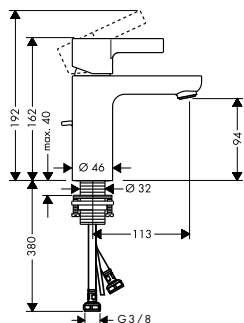

LowFlow - Metris S

Páková umyvadlová baterie 100 LowFlow 3,5 l / min s odtokovou soupravou s táhlem

- obsahuje: páková umyvadlová baterie, odtoková souprava
- ComfortZone 100
- výtok 113 mm
- druh proudu: normální proud
- maximální průtok při 0,3 MPa: 3,5 l / min
- keramická kartuše
- nastavitelné omezení teploty
- vhodné pro průtokový ohřivač
- odtoková souprava s táhlem G 1 1/4
- materiál odtokové soupravy: kov
- způsob připojení: převlečné matky G 3/8
- rozměr přívodů: DN15

Povrch. úprava Obj.č. EUR

chrom 31063000 317,50

alternativní velikosti:

- Páková umyvadlová baterie 100 LowFlow 2 l / min s odtokovou soupravou

chrom 31016000 319,90