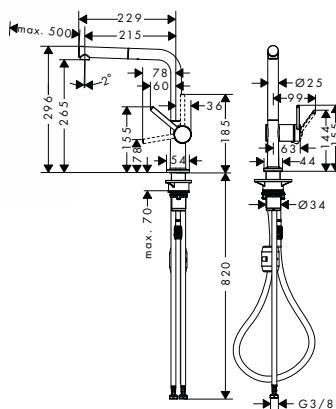

Talis M54 kuchyňská páková baterie 270, vytažovatelný výtok, 1 jet

- ComfortZone 270
- rozsah otáčení otočný ve 4 pozicích: 60°, 110°, 150° nebo 360°
- laminární proud
- hadice spršky s rychlospojkou QuickConnect
- rozměr přívodů: DN15
- maximální průtok při 0,3 MPa: 8 l / min
- keramická kartuše
- způsob připojení: převlečné matky G 3/8
- nastavitelné omezení teploty
- vestavěný zpětný ventil
- vhodné pro průtokový ohřívač

chrom	72808000	255,70
matná černá	72808670	333,00
vzhled nerezů	72808800	333,00

alternativní velikosti:

- Talis M54 kuchyňská páková baterie 270, Eco, vytažovatelný výtok, 1 jet

chrom	72845000	255,70
matná černá	72845670	332,30