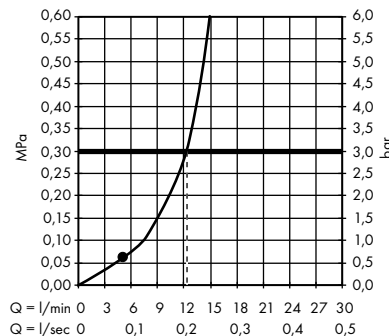

- **Vernis Blend** horní sprcha 200 ljet
26271000, 26271670