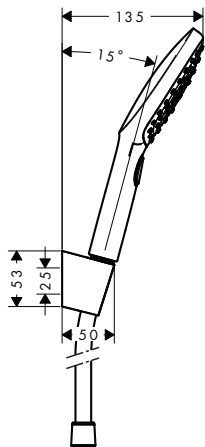

Raindance Select E sady se sprchovým držákem

Raindance Select E sada
se sprchovým držákem 120 3jet
se sprchovou hadicí 160 cm

- obsahuje: ruční sprcha, sprchový držák, sprchová hadice
- velikost sprchové hlavice: 120 mm
- druh proudu: RainAir, Rain, Whirl
- pohodlné přepínání tlačítkem Select
- maximální průtok při 0,3 MPa: 14,4 l / min
- min. průtokový tlak: 0,1 MPa
- integrované funkce držáku
- otočný spoj zabraňuje zapletení hadice
- Sprchový držák z plastu
- proplachovatelný filtr nečistot

obsah balení:

- Raindance Select E 120 ruční sprcha 3jet (# 26520XXX)
- Sprchový držák Porter S (# 28331000)
- Isiflex sprchová hadice 160 cm (# 28276000)

varianty velikosti k dispozici:

- Raindance Select E sada se sprchovým držákem 120 3jet se sprchovou hadicí 125 cm

Povrch. úprava   Obj.č.   EUR

chrom   26720000   147,80
bílá/chrom   26720400   147,80