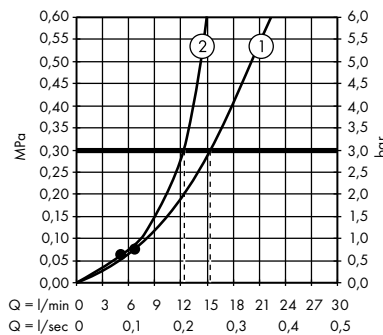

1. Ruční sprcha
2. Horní sprcha

- **Vernis Blend** Showerpipe 200 1jet Reno
EcoSmart
 # 26099000, 26099670