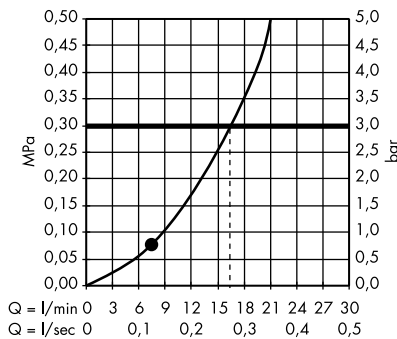

Spotřeba byla měřena v kombinaci s příslušným vybavením (termostat/ baterie/nástěnný ventil).

hansgrohe průtokové diagramy

- **Crometta** ruční sprcha 1jet Green 6 l / min
26334400

- **Crometta** ruční sprcha 1jet EcoSmart 9 l / min
26333400

- **Crometta 85** ruční sprcha Multi
28563000

1. Normal
2. Massage
3. Mono

- **Crometta 85** ruční sprcha Vario
28562000

1. Normal
2. Vario

- **Crometta 85** ruční sprcha Mono
28585000

- **Crometta 85** ruční sprcha Mono Green 6 l / min
28561000

- **Vernis Blend** ruční sprcha 100 Vario
26270000, 26270670

1. Rain
2. IntenseRain

- **Vernis Blend** ruční sprcha 100 Vario EcoSmart
26340000, 26340670

1. Rain
2. IntenseRain

- **Vernis Blend** ruční sprcha 100 Vario Green
26090000

1. Rain
2. IntenseRain