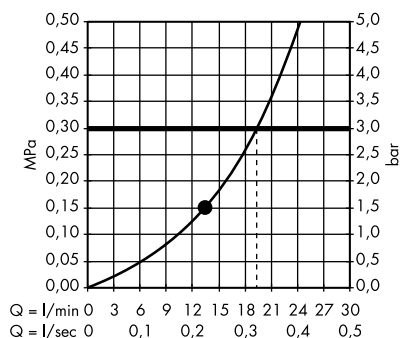

- **Raindance Classic** horní sprcha 240 ljet se sprchovým ramenem
27424000, 27424090

- **Raindance Classic** horní sprcha 240 ljet s přívodem od stropu
27405000, 27405090

- **Pulsify S** horní sprcha 260 2jet s nástěnným připojením
24150000, 24150670, 24150700