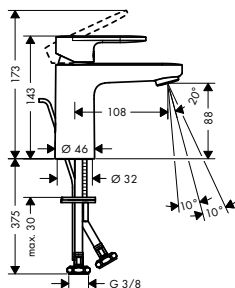

Páková umyvadlová baterie 100 s odtokovou soupravou s táhlem, pro projekty (6 ks)

- obsahuje: páková umyvadlová baterie, odtoková souprava
- ComfortZone 100
- výtok 108 mm
- druh proudu: normální proud
- výkyvný tvarovač proudu
- maximální průtok při 0,3 MPa: 5 l / min
- keramická kartuše
- nastavitelné omezení teploty
- vhodné pro průtokový ohřivač
- odtoková souprava s táhlem G 1¼
- materiál odtokové soupravy: syntetika
- způsob připojení: převlečné matky G ¾
- rozměr přívodů: DN15
- balení: 6 kusů

chrom	71588000	596,70