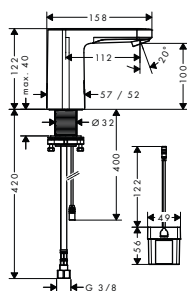

NOVÉ

Elektronická umyvadlová baterie pro studenou vodu nebo předem nastavenou teplotu, bateriový provoz

chrom

71503000

211,00

- ComfortZone 100
- výtok 112 mm
- druh proudu: normální proud
- výkyvný tvarovač proudu
- maximální průtok při 0,3 MPa: 5 l / min
- pro studenou vodu nebo předem upravenou vodu
- s izolovaným vedením vody
- vhodné pro průtokový ohřívač
- elektronika reagující na přiblížení s infračervenými senzory
- automatické přizpůsobení infračervených senzorů okolí
- ukazatel vybití baterie
- bateriový provoz 6 V (lithiová baterie CR-P2, životnost cca 2 roky, baterie je součástí dodávky)
- nastavitelná doba oplachování
- doba oplachování: 10 s, 20 s, 30 s
- možnost aktivace hygienického oplachování (automatický průtok vody)
- frekvence hygienického oplachu: 24 h, 48 h, 72 h
- doba trvání hygienického oplachu: 10 s, 20 s, 30 s
- lze aktivovat stálý oplach (jednotlivá spláchnutí vodou po dobu 200 sekund, vhodné pro tepelnou desinfekci)
- ruční zastavení vody při čištění umyvadla
- rozměr přívodů: DN15
- četnost hygienického oplachu a doba hygienického oplachu jsou na sobě navzájem nezávislé (24 h - 10 s, 48 h - 20 s, 72 h - 30 s)

NOVÉ

alternativní velikosti:

- Elektronická umyvadlová baterie pro studenou vodu nebo předem nastavenou teplotu, napájení ze sítě 230 V

chrom

71504000

232,10