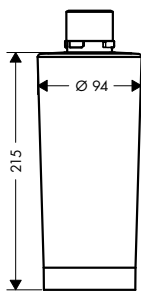

Filtr lontový výměník Pro a aktivní uhlí

76827000

129,30

- vhodné pro: SodaSystem, FilterSystem
- použití: snižuje tvrdost vody, snižuje množství škodlivin, odstraňuje nepříjemný zápach a chuť
- kapacita filtru: 1100 l (15° dH)
- doporučená délka cyklu životnosti: 12 měsíců
- způsob připojení: bajonetové spojení, vhodné pro hansgrohe hlavici filtru

NOVÉ