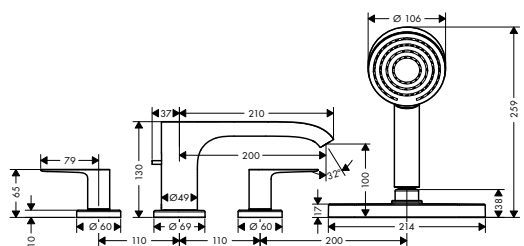

NOVÉ

obsah balení:

- Ruční sprcha 105 ljet (# 24120XXX)
- vrchní sada oválná (# 28020XXX)

NOVÉ

k instalaci nutné:

- Základní těleso pro čtyř otvorovou baterii na okraj vany

	13440180	495,40