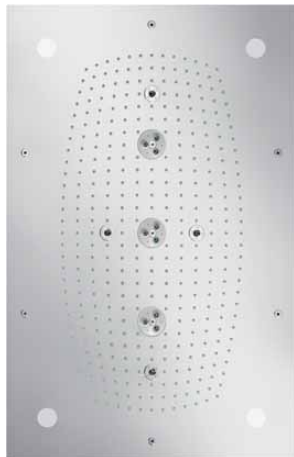

Raindance Rainmaker

Montáž výrobku zdarma
viz informace iClub - str. 0.0