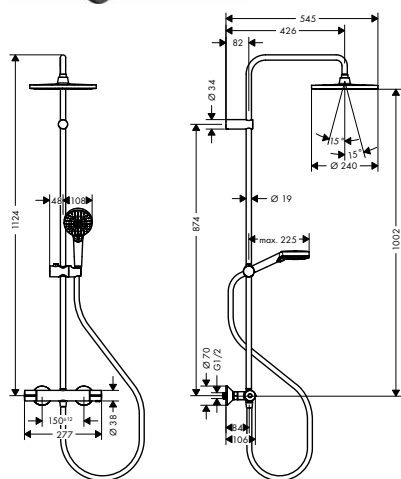

Showerpipe

NOVÉ

Vernis Blend Showerpipe 240

matná černá

26426670

670,20

1jet s termostatem

- obsahuje: horní sprcha, ruční sprcha, sprchový termostát, sprchová hadice, sprchová tyč, jezdec
- horní sprcha Crometta S 240
- velikost sprchové hlavice horní sprchy: 240 mm
- druh proudu horní sprchy: Rain
- kulový kloub: nastavitelný úhel horní sprchy
- druh proudu ruční sprchy: Rain, IntenseRain
- sprchovou hlavici lze sejmout
- maximální průtok při 0,3 MPa: 15,8 l / min
- průtok přívodem k ruční sprše (při 0,3 MPa): 15,8 l / min
- průtok při proudu Rain (při 0,3 MPa): 14,7 l / min
- min. průtokový tlak: 0,1 MPa
- minimální provozní tlak: 0,1 MPa
- maximální provozní tlak: 1,0 MPa
- průměr tyče: 19 mm
- výškově nastavitelný držák ruční sprchy s jezdcem Push s aretací tlačítkem
- délka sprchového ramena horní sprchy: 426 mm
- termostát Vernis
- bezpečnostní pojistka při 40 °C
- nastavitelné omezení teplé vody
- ovládání spotřebičů otočením rukojeti
- vhodné pro průtokový ohříváč s výkonem
- způsob montáže: instalace na stěnu
- rozměr přívodů DN15
- závit přívodu G 1/2
- rozteč středů 150 mm ± 12 mm
- zpětný ventil
- montáž: instalace na stěnu
- počet spotřebičů: 2 spotřebiče

obsah balení:

- **Crometta S** horní sprcha 240 1jet (# 26723670)
- **Vernis Blend** Ruční sprcha 100 Vario (# 26270670)
- **Isiflex** sprchová hadice 160 cm (# 28276670)

Úsporná verze EcoSmart:

- **Vernis Blend** Showerpipe 240 1jet EcoSmart 9 l, s termostatem

matná černá

26428670

670,20