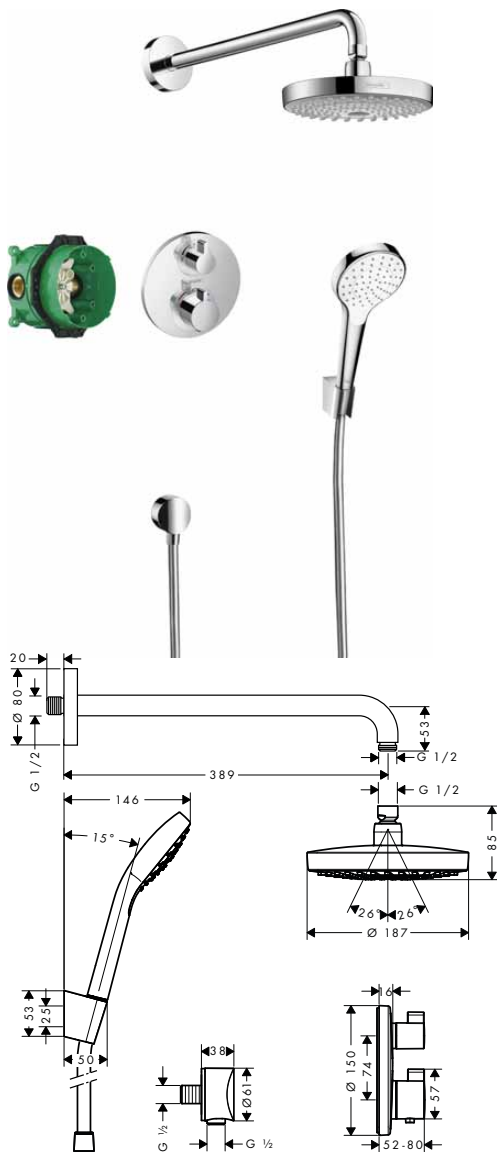

obsah balení:

- **Croma Select S** horní sprcha 180 2jet (# 26522000)
- Sprchové rameno 38,9 cm (# 27413000)
- **Croma S** ruční sprcha Croma Select S 110 1jet (# 26804400)
- **Isiflex** sprchová hadice 125 cm (# 28272000)
- Sprchový držák Porter S (# 28331000)
- **FixFit** přípojka hadice S bez zpětného ventilu (# 27453000)
- **Ecostat S** termostát pod omítku pro 2 spotřebiče (# 15758000)
- Základní těleso iBox universal (# 01800180)