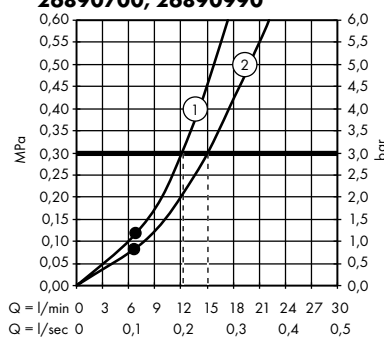

1. Horní sprcha
2. Ruční sprcha

- **Croma Select S** Showerpipe 280 1jet
EcoSmart 9 l / min s termostatem a ruční
sprchou Raindance Select S 120 3jet
**# 26891140, 26891340, 26891670,
26891700, 26891990**