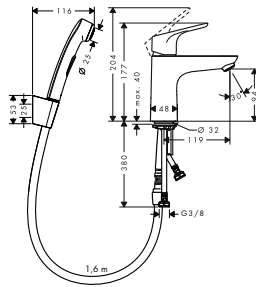

Páková umyvadlová baterie 100 s ruční sprchou Bidette a sprchovou hadicí 160 cm

chrom

31927000

184,40

- obsahuje: páková umyvadlová baterie, ruční sprcha Bidette, sprchový držák, sprchová hadice, odtoková souprava
- výtok 119 mm
- druh proudu: normální proud
- druh proudu sprchy Bidette: sprchový proud
- maximální průtok při 0,3 MPa: 5 l / min
- keramická kartuše
- nastavitelné omezení teploty
- vhodné pro průtokový ohřivač
- odtoková souprava Push-Open G 1 1/4
- způsob připojení: převlečné matky G 3/8
- rozměr přívodů: DN15