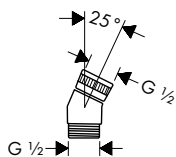

Servisní díly a příslušenství pro sprchy, vanové a kuchyňské baterie

		Povrch. úprava	Obj.č.	EUR
	Sada šetřící vodou pro ruční sprchu Croma		96708000	7,80
	Sada šetřící vodou - materiál: plast		92019000	4,80
	Montážní sada pro nástěnné tyče Unica		96179000	10,40
	Připojení hadice pro sprchový termostat s instalací na stěnu		98556000	25,80
	Těsnění s filtrem nečistot - balení = 5 kusu		94246000	3,00
	Koleno k montáži na okraj 25° - rozměr: G 1/2	chrom	28071000	32,90