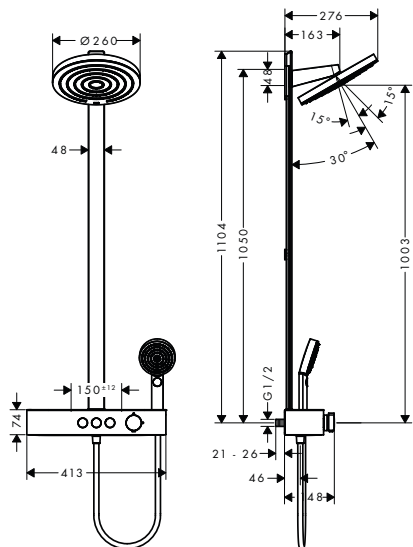

Pulsify S Showerpipe

NOVÉ

Pulsify S Showerpipe 260 2jet s termostatem ShowerTablet Select 400

- obsahuje: horní sprcha, ruční sprcha, sprchový termostat, sprchová tyč, sprchová hadice
- horní sprcha Pulsify 260 2jet
- velikost sprchové hlavice horní sprchy: 260 mm
- druh proudu horní sprchy: PowderRain, Intense PowderRain
- kulový kloub: horní sprcha nastavitelná v úhlu 10-30°
- povrchová úprava disku vodních paprsků: grafitově černá
- druh proudu ruční sprchy: PowderRain, IntenseRain, masážní proud
- Fast Drain vyprázdní horní sprchu při náklonu od 10°
- sprchovou hlavici lze sejmout
- plastová polička
- maximální průtok při 0,3 MPa: 12,9 l / min
- min. průtokový tlak: 1,3 bar
- trubka se dá výškově zkrátit
- délka sprchového ramena horní sprchy: 163 mm
- CoolContact termostat: Zabraňuje zahřívání krytu, takže sprchování je ještě bezpečnější.
- termostat ShowerTablet Select 400
- současné použití 3 spotřebičů
- způsob montáže: instalace na stěnu
- rozteč středů 150 mm ± 12 mm
- termostat je dodáván s tlačítky s označením ruční sprcha, PowderRain, Intense PowderRain
- funkce Eco: ovládání průtoku vody jej reguluje až o 30 %

NOVÉ

NOVÉ

NOVÉ

obsah balení:

- Pulsify S horní sprcha 260 2jet s nástěnným připojením (# 24150XXX)
- Pulsify Select S ruční sprcha 105 3jet Relaxation (# 24110XXX)
- Isiflex sprchová hadice 160 cm (# 28276XXX)

EcoSmart verze k dispozici:

- Pulsify S Showerpipe 260 2jet EcoSmart s termostatem ShowerTablet Select 400

Povrch. úprava   Obj.č.   EUR

chrom	24240000	979,00
matná černá	24240670	1.272,60
matná bílá	24240700	1.272,60

chrom	24241000	979,00
matná černá	24241670	1.272,60
matná bílá	24241700	1.272,60

Showerpipe a sprchové panely