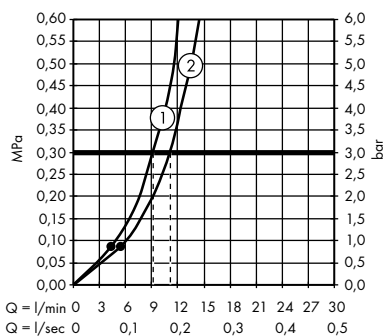

1. Rain
2. IntenseRain

- **Vernis Blend** ruční sprcha 100 Vario Green
26090000

1. Rain
2. IntenseRain

- **Jocolino** dětská ruční sprcha krokodýl 2jet
28788570

1. Rain
2. Proud mono

- **Jocolino** dětská ruční sprcha lev 2jet
28760210