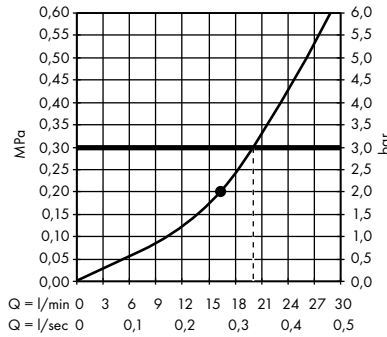

- **Rainfinity** horní sprcha 360 1jet
26231000, 26231140, 26231340, 26231670, 26231700, 26231990