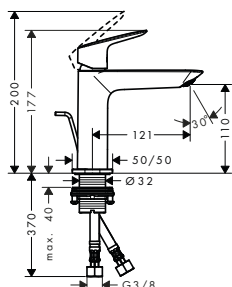

alternativní velikosti:

- Páková umyvadlová baterie 110 Fine s odtokovou soupravou Push-Open
- Páková umyvadlová baterie 110 Fine bez odtokové soupravy

chrom

71252000

127,10

chrom

71253000

120,10

NOVÉ

Páková umyvadlová baterie 110 chrom

Fine CoolStart s odtokovou soupravou a táhlem

71254000

127,10

- obsahuje: páková umyvadlová baterie, odtoková souprava
- ComfortZone 110
- výtok 121 mm
- druh proudu: normální proud
- maximální průtok při 0,3 MPa: 5 l / min
- keramická kartuše
- nastavitelné omezení teploty
- vhodné pro průtokový ohřivač
- odtoková souprava s táhlem G 1/4
- materiál odtokové soupravy: syntetika
- způsob připojení: převlečné matky G 3/8
- rozměr přívodů: DN15
- studená voda v poloze uprostřed

NOVÉ

alternativní velikosti:

- Páková umyvadlová baterie 110 Fine CoolStart bez odtokové soupravy

chrom

71255000

120,10