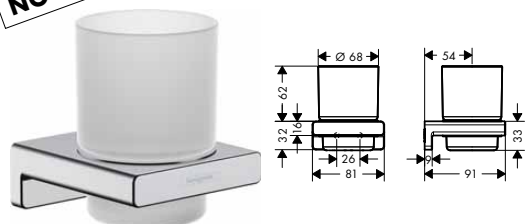

Miska na mýdlo

- instalace na stěnu
- obalu nádoby: keramika
- materiál držáku: kov
- s materiálem pro montáž
- skryté upevnění
- rozteč vrtání: 26 mm
- průměr vrtaných otvorů: 6 mm

chrom	41746000	36,80
kartáčovaný bronz	41746140	55,30
kartáčovaný černý	41746340	58,90
chrom		
matná černá	41746670	51,60
matná bílá	41746700	51,60
leštěný vzhled zlata	41746990	55,30

NOVÉ