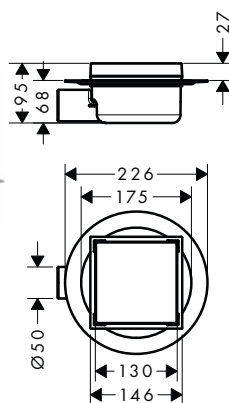

volitelné doplňky:

- RainDrain Spot výšková kompenzace, přídatný díl

56056000

23,40

NOVÉ