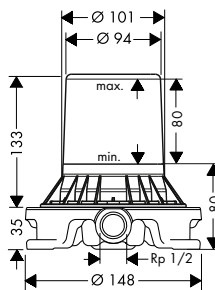

Základní těleso pro baterie
volně stojící na podlaze

10452180

535,90

- k instalaci na hrubou podlahu
- vhodné pro vanové baterie, vanové výtoky a umyvadlové baterie volně stojící na podlaze
- rozměr přívodů: DN15

volitelné doplňky:

- Těsnění pro základní těleso baterie volně stojící na podlaze

96441000

148,40