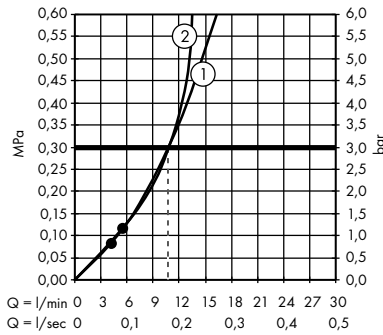

Spotřeba byla měřena v kombinaci s příslušným vybavením (termostat/baterie/nástěnný ventil).

hansgrohe průtokové diagramy

- **Pulsify S** Showerpipe 260 1jet
s termostatem ShowerTablet Select 400
 # 24220000

1. Ruční sprcha
2. Horní sprcha

- **Croma Select E** Showerpipe 180 2jet
s termostatem
 # 27256400