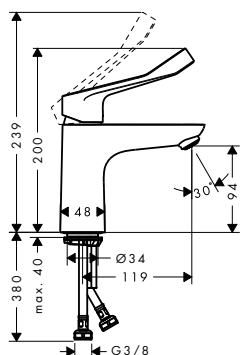

Páková umyvadlová baterie 100 chrom
CoolStart s prodlouženou
rukojetí, bez odtokové soupravy

31917000

169,10

- ComfortZone 100
- větší písmo pro větší přehlednost
- uživatelsky optimalizovaná délka rukojeti
- výtok 119 mm
- druh proudu: laminární proud
- maximální průtok při 0,3 MPa: 5 l / min
- keramická kartuše
- nastavitelné omezení teploty
- vhodné pro průtokový ohřivač
- způsob připojení: převlečné matky G 3/8
- rozměr přívodů: DN15
- studená voda v poloze uprostřed