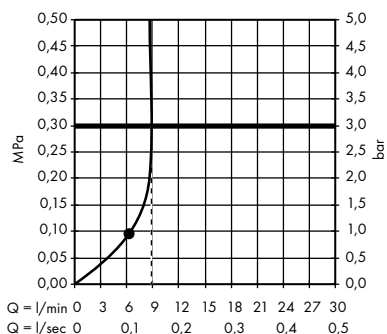

- **Crometta E** horní sprcha 240 ljet
EcoSmart 9 l / min
26727000