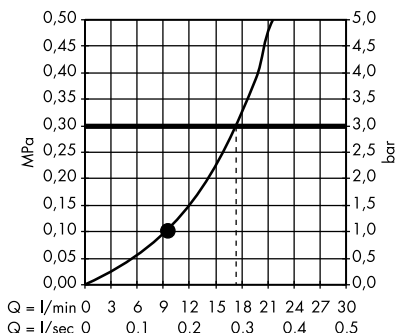

- **Raindance E** horní sprcha 240 ljet se sprchovým ramenem
27370000

- **Raindance E** horní sprcha 240 ljet EcoSmart 9 l / min se sprchovým ramenem
27375000

- **Raindance S** horní sprcha 300 ljet se sprchovým ramenem 46 cm
27492000