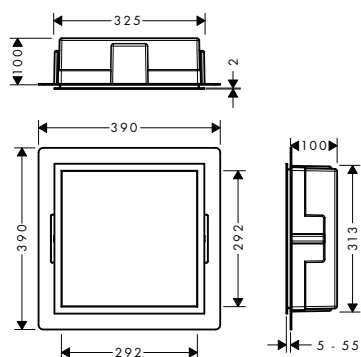

NOVÉ

Výklenek do stěny matná černá, s designovým rámem 300/300/100

- obsahuje: výklenek do stěny s designovým rámem, instalační sada, těsnicí sada
- povrchová úprava tělesa: matná černá
- hloubka zabudování: 100 mm
- způsob použití: novostavba, renovace
- snadno čistitelný povrch
- speciálně k použití ve vlhkém prostředí
- typ stěny: zděná konstrukce, suchá výstavba
- materiál instalační sady: polystyrén (PS)
- druh materiálu výklenku do stěny: nerezová ocel 304 (1.4301)
- rozměry výklenku do stěny: 300 x 300 x 100 mm (V x Š x H)
- požadované rozměry pro instalační sadu: 313 x 325 x 100 mm (V x Š x H)

Povrch. úprava	Obj.č.	EUR
kartáčovaný bronz	56098140	556,00
kartáčovaný černý chrom	56098340	556,00
matná černá	56098670	545,50
matná bílá	56098700	545,50
kartáčovaná nerezová ocel	56098800	503,50
leštěný vzhled zlata	56098990	556,00

NOVÉ

varianty velikosti k dispozici:

- Výklenek do stěny matná černá, s designovým rámem 300/150/100

kartáčovaný bronz	56095140	491,80
kartáčovaný černý chrom	56095340	491,80
matná černá	56095670	481,30
matná bílá	56095700	481,30
kartáčovaná nerezová ocel	56095800	442,90
leštěný vzhled zlata	56095990	491,80

NOVÉ

Výklenek do stěny matná bílá, s designovým rámem 300/300/100

- obsahuje: výklenek do stěny s designovým rámem, instalační sada, těsnicí sada
- povrchová úprava tělesa: matná bílá
- hloubka zabudování: 100 mm
- způsob použití: novostavba, renovace
- snadno čistitelný povrch
- speciálně k použití ve vlhkém prostředí
- typ stěny: zděná konstrukce, suchá výstavba
- materiál instalační sady: polystyrén (PS)
- druh materiálu výklenku do stěny: nerezová ocel 304 (1.4301)
- rozměry výklenku do stěny: 300 x 300 x 100 mm (V x Š x H)
- požadované rozměry pro instalační sadu: 313 x 325 x 100 mm (V x Š x H)