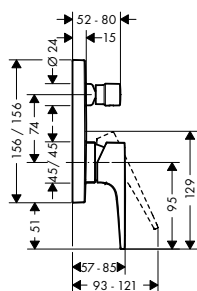

k instalaci nutné:

- Základní těleso iBox universal

volitelné doplňky:

- Prodlužovací rozeta

01800180 150,90

chrom	13593000	54,70
kartáčovaný bronz	13593140	81,80
kartáčovaný černý chrom	13593340	81,80
chrom		
matná černá	13593670	76,40
matná bílá	13593700	76,40
leštěný vzhled zlata	13593990	81,80