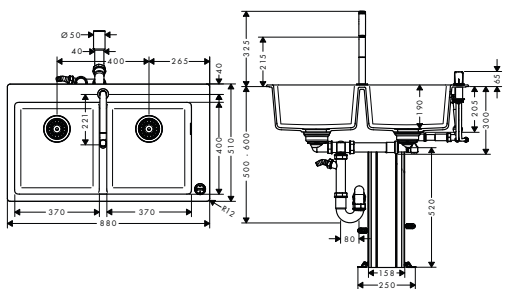

C51-F770-10 dřezová kombinace 370/370 Select

- obsahuje: dřez zabudovaný do pracovní desky, dvouotvorová páková kuchyňská baterie, ovládací prvek, sBox s hadicí, ruční odtoková a přepadová souprava
- materiál dřezu: SilicaTec
- počet dřezů: dvoudřez
- otvor pro baterii je předem naznačen (viz rozmerový výkres), diamantový vrták je přiložen
- hloubka dřezu: 190 mm
- Rozměr výřezu: 860 x 490 mm
- spodní skříňka: 90 cm
- způsob instalace: umístění na povrch
- umístění přepadu: ve dřezu na boku vpravo
- převlečné matky G 3/8
- vhodné pro průtokový ohřivač
- keramická kartuše
- magnetický držák sprchy MagFit
- vestavěný zpětný ventil
- rozsah otáčení 150°
- laminární proud, sprchový proud
- ComfortZone 200
- tlačítko Select pro komfortní zapnutí/vypnutí vody
- sBox pro hladké, tiché vedení hadice pod dřezem
- délka vytažení až do 76 cm
- maximální průtok při 0,3 MPa: 8 l / min

obsah balení:

- S510-F770 Vestavný dřez 370/370 (# 43316170)
- dvouotvorová kuchyňská páková baterie 200, vytahovatelná sprška, 2jet, sBox (# 73818000)
- D17-10 Ručně ovládaná odtoková a přepadová souprava pro granitový dvoudřez (# 43928000)

volitelné doplňky:

- Kuchyňské prkénko ořech
- Kuchyňské prkénko dub
- Posuvný odkapávač F17
- Multifunkční sítko F14

chrom

43221000

1.174,80

	40960000	155,30
	40961000	116,60
nerezová ocel	40962800	101,10
matná černá	40963000	25,30