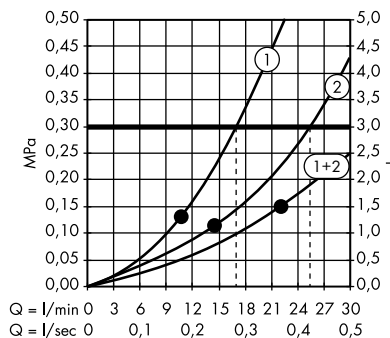

- **Raindance Rainfall** horní sprcha 180 2jet
28433000, 28433400