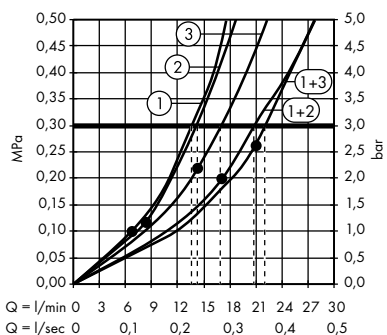

1. Ruční sprcha
2. Rain
3. Rainflow