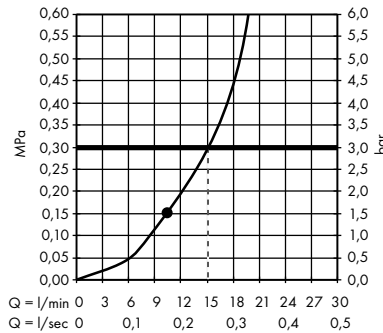

- **Croma** horní sprcha 280 ljet
26220000, 26220140, 26220340,
26220670, 26220700, 26220990