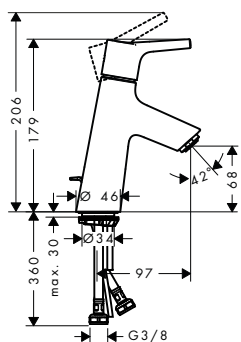

Páková umyvadlová baterie 80 s odtokovou soupravou s táhlem

- obsahuje: páková umyvadlová baterie, odtoková souprava
- ComfortZone 80
- výtok 97 mm
- druh proudu: normální proud
- maximální průtok při 0,3 MPa: 5 l / min
- keramická kartuše
- nastavitelné omezení teploty
- vhodné pro průtokový ohřivač
- odtoková souprava s táhlem G 1¼
- materiál odtokové soupravy: kov
- způsob připojení: převlečné matky G ¾
- rozměr přívodů: DN15

chrom 72010000 165,90

alternativní velikosti:

- Páková umyvadlová baterie 80 s odtokovou soupravou Push-Open chrom 72011000 165,90
- Páková umyvadlová baterie 80 LowFlow 3,5 l / min s odtokovou soupravou s táhlem chrom 72015000 165,90
- Páková umyvadlová baterie 80 bez odtokové soupravy chrom 72012000 157,10
- Páková umyvadlová baterie 80 LowFlow 3,5 l / min bez odtokové soupravy chrom 72018000 157,10