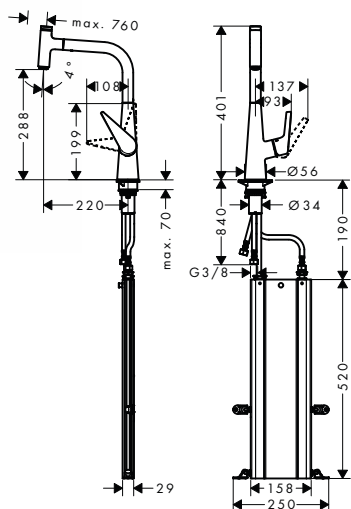

Talis Select M51 kuchyňská páková baterie 300, vytahovatelný výtok, 1 jet, sBox

- obsahuje: páková kuchyňská baterie, sBox s hadicí
- ComfortZone 300
- rozsah otáčení 110° / 150°
- normální proud
- tlačítko Select pro komfortní zapnutí/vypnutí vody
- magnetický držák sprchy MagFit
- rozměr přívodů: DN15
- maximální průtok při 0,3 MPa: 8 l / min
- keramická kartuše
- způsob připojení: převlečné matky G 3/8
- nastavitelné omezení teploty
- vestavěný zpětný ventil
- vhodné pro průtokový ohřivač
- sBox pro hladké, tiché vedení hadice pod dřezem
- délka vytažení až do 76 cm

alternativní velikosti:

- **Talis Select M51** kuchyňská páková baterie 300, vytahovatelná sprška, 2jet, sBox

chrom	73853000	613,10
vzhled nerez	73853800	775,20