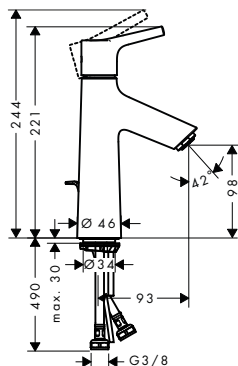

LowFlow - Talis S

Páková umyvadlová baterie 100 LowFlow 3,5 l / min s odtokovou soupravou s táhlem

- obsahuje: páková umyvadlová baterie, odtoková souprava
- ComfortZone 100
- výtok 93 mm
- druh proudu: normální proud
- maximální průtok při 0,3 MPa: 2,7 l / min
- keramická kartuše
- nastavitelné omezení teploty
- vhodné pro průtokový ohřivač
- odtoková souprava s táhlem G 1 1/4
- materiál odtokové soupravy: kov
- způsob připojení: převlečné matky G 3/8
- rozměr přívodů: DN15

Povrch. úprava	Obj.č.	EUR
chrom	72024000	195,90

alternativní velikosti:

- Páková umyvadlová baterie 100 s odtokovou soupravou s táhlem	chrom	72020000	195,90
- Páková umyvadlová baterie 100 LowFlow 3,5 l / min bez odtokové soupravy	chrom	72025000	187,10