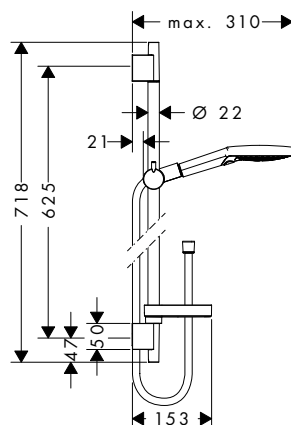

Raindance Select S sprchová sada 120 3jet se sprchovou tyčí 65 cm a miskou na mýdlo

- obsahuje: ruční sprcha, sprchová tyč, sprchová hadice, jezdec, miska na mýdlo
- velikost sprchové hlavice: 125 mm
- druh proudu: Rain, RainAir, Whirl
- pohodlné přepínání tlačítkem Select
- úhel sklonu měnitelný o 90°, jezdec je možno natočit vlevo a vpravo, nahoru a dolů
- maximální průtok při 0,3 MPa: 15 l / min
- min. průtokový tlak: 0,1 MPa
- otočný spoj zabraňuje zapletení hadice
- upevnění na stěnu: upevnění šrouby
- opěrky na stěnu z plastu
- průměr tyče: 22 mm
- profil tyče: kulatý

obsah balení:

- Raindance Select S ruční sprcha 120 3jet (# 26530XXX)
- Unica S Puro sprchová tyč 65 cm se sprchovou hadicí (# 28632000)
- Casetta miska na mýdlo S Puro (# 28679000)

varianty velikosti k dispozici:

- Raindance Select S sprchová sada 120 3jet se sprchovou tyčí 90 cm a miskou na mýdlo	chrom	26631000	232,10
	bílá/chrom	26631400	232,10

EcoSmart verze k dispozici:

- Raindance Select S sprchová sada 120 3jet EcoSmart 9 l / min se sprchovou tyčí 65 cm a miskou na mýdlo	chrom	26632000	224,60

volitelné doplňky:

- Podložka pro vyrovnání obkladů	chrom	97450000	10,20

Povrch. úprava   Obj.č.   EUR

chrom   26630000   224,60
bílá/chrom   26630400   224,60