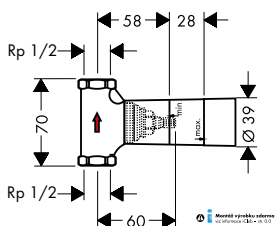

volitelné doplňky:

- Prodlužovací sada 25 mm

96370000 56,70

Prodlužovací sada 25 mm

96370000 56,70

- délka prodloužení: 25 mm

Montáž výrobku zdarma
viz informace iClub – str. 0.0