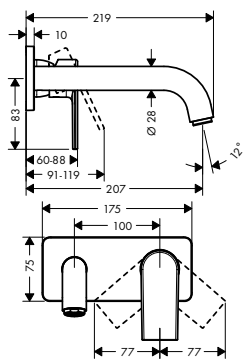

3-otvorová umyvadlová armatura s odtokovou soupravou s táhlem

chrom

71563000

198,20

matná černá

71563670

277,50

- obsahuje: 3-otvorová umyvadlová armatura, odtoková souprava
- ComfortZone 150
- výtok 166 mm
- druh proudu: laminární proud
- maximální průtok při 0,3 MPa: 5 l / min
- s keramickými ventily pro teplou a studenou vodu 90°
- vhodné pro průtokový ohřivač
- odtoková souprava s táhlem G 1 1/4
- materiál odtokové soupravy: syntetika
- způsob připojení: převlečné matky G 3/8
- rozměr přívodů: DN15

NOVÉ

Páková umyvadlová baterie pod omítku, pro montáž na stěnu s výtokem 20,7 cm

chrom

71578000

151,60

matná černá

71578670

212,10

- výtok 207 mm
- druh proudu: normální proud
- maximální průtok při 0,3 MPa: 5 l / min
- keramická kartuše
- vhodné pro průtokový ohřivač
- způsob připojení: základní těleso
- rozměr přívodů: DN15
- rukojeť je možné umístit vpravo nebo vlevo, podle instalace základního tělesa

k instalaci nutné:

- Základní těleso pro pákovou umyvadlovou baterii pod omítku

13622180

257,00