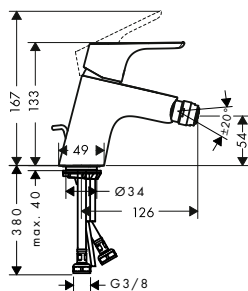

Bidet

Páková bidetová baterie s odtokovou soupravou s táhlem

chrom

31920000

131,40

- obsahuje: páková bidetová baterie, odtoková souprava
- výtok 126 mm
- perlátor s kulovým kloubem
- druh proudu: normální proud
- maximální průtok při 0,3 MPa: 7,2 l / min
- keramická kartuše
- nastavitelné omezení teploty
- vhodné pro průtokový ohřivač
- materiál odtokové soupravy: kov
- způsob připojení: převlečné matky G 3/8
- rozměr přívodů: DN15

alternativní velikosti:

- Páková bidetová baterie s odtokovou soupravou Push-Open	chrom	31922000	131,40