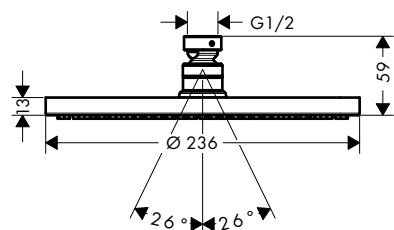

Povrch. úprava Obj.č. EUR