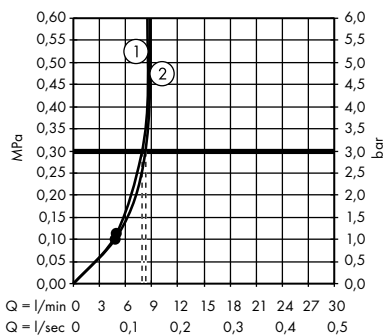

- **Crometta S** Showerpipe 240 1jet
EcoSmart 9 l / min Reno
 # 27270000

1. Ruční sprcha
2. Horní sprcha