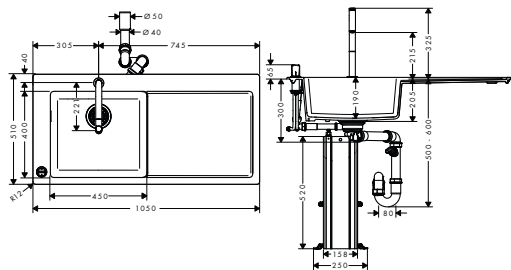

C51-F450-12 dřezová kombinace 450 s odkapávací plochou vpravo

- obsahuje: dřez zabudovaný do pracovní desky, dvouotvorová páková kuchyňská baterie, ovládací prvek, sBox s hadicí, automatická odtoková a přepadová souprava
- materiál dřezu: SilicaTec
- počet dřezů: jednodřez
- s odtokem
- otvor pro baterii je předem naznačen (viz rozmerový výkres), diamantový vrták je přiložen
- uspořádání: umyvadlo vlevo
- hloubka dřezu: 190 mm
- Rozměr výřezu: 1030 x 490 mm
- spodní skříňka: 60 cm
- způsob instalace: umístění na povrch
- umístění přepadu: na levém boku dřezu
- převlečné matky G 3/8
- vhodné pro průtokový ohřivač
- keramická kartuše
- magnetický držák sprchy MagFit
- vestavěný zpětný ventil
- rozsah otáčení 150°
- laminární proud, sprchový proud
- ComfortZone 200
- tlačítko Select pro komfortní zapnutí/vypnutí vody
- sBox pro hladké, tiché vedení hadice pod dřezem
- délka vytažení až do 76 cm
- maximální průtok při 0,3 MPa: 8 l / min

chrom 43228000 1.174,80

obsah balení:

- S5110-F45 vestavný dřez 450 s odkapávací plochou (# 43330170)
- dvouotvorová kuchyňská páková baterie 200, vytažovatelná sprška, 2jet, sBox (# 73818000)
- D16-10 Ručně ovládaná odtoková a přepadová souprava pro granitový jednodřez (# 43927000)

volitelné doplňky:

- Kuchyňské prkénko ořech	40960000	155,30
- Kuchyňské prkénko dub	40961000	116,60
- Multifunkční sítko F14	40963000	25,30

matná černá