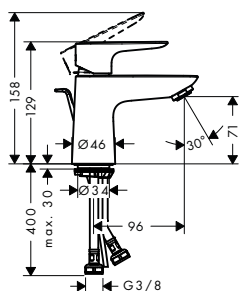

Páková umyvadlová baterie 80 CoolStart s odtokovou soupravou s táhlem

- obsahuje: páková umyvadlová baterie, odtoková souprava
- ComfortZone 80
- výtok 96 mm
- druh proudu: normální proud
- maximální průtok při 0,3 MPa: 5 l / min
- keramická kartuše
- nastavitelné omezení teploty
- vhodné pro průtokový ohřivač
- odtoková souprava s táhlem G 1¼
- materiál odtokové soupravy: kov
- způsob připojení: převlečné matky G ¾
- rozměr přívodů: DN15
- studená voda v poloze uprostřed

chrom 71703000 136,00