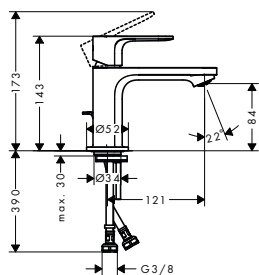

Umyvadlo

NOVÉ

Rebris S páková umyvadlová baterie 80 Coolstart s odtokovou soupravou a táhlem

- obsahuje: páková umyvadlová baterie, odtoková souprava
- ComfortZone 80
- výtok: 121 mm
- výška výtoku: 84 mm
- druh proudu: normální proud
- maximální průtok při 0,3 MPa: 5 l / min
- keramická kartuše
- nastavitelné omezení teploty
- vhodné pro průtokový ohřivač
- odtoková souprava s táhlem G 1 1/4
- materiál odtokové soupravy: syntetika
- způsob připojení: převlečné matky G 3/8
- rozměr přívodů: DN15
- studená voda v poloze uprostřed

Povrch. úprava Obj.č. EUR

chrom	72513000	100,40
matná černá	72513670	125,40

NOVÉ

Úsporná verze EcoSmart:

- **Rebris S** páková umyvadlová baterie 80 CoolStart EcoSmart+ s odtokovou soupravou a táhlem

chrom	72586000	100,40
matná černá	72586670	125,40

NOVÉ

alternativní velikosti:

- **Rebris S** páková umyvadlová baterie 80 Coolstart s kovovou odtokovou soupravou a táhlem

chrom	72584000	112,30
matná černá	72584670	140,30

NOVÉ

- **Rebris S** páková umyvadlová baterie 80 CoolStart bez odtokové soupravy

chrom	72514000	94,80

NOVÉ