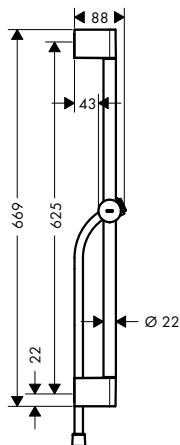

Raindance podložka pro vyrovnání obkladů

- použitelné také jako prodloužení
- materiál: plast

chrom 98993000 9,60

NOVÉ

Unica sprchová tyč Pulsify S 65 cm s jezdcem Push a sprchovou hadicí

- obsahuje: sprchová tyč, jezdec, sprchová hadice
- otočný spoj zabraňuje zapletení hadice
- držák sprchy s možností nastavení úhlu sklonu o 45°
- profil tyče: kulatý
- průměr tyče: 22 mm
- výškově nastavitelný držák ruční sprchy s jezdcem Push s aretací tlačítkem
- držák sprchy s aretací
- plynulé nastavení úhlu sklonu
- opěrky na stěnu z plastu

obsah balení:

- Isiflex sprchová hadice 160 cm (# 28276000)

varianty velikosti k dispozici:

- Unica sprchová tyč Pulsify S 90 cm s jezdcem Push a sprchovou hadicí

chrom 24400000 81,60

NOVÉ

chrom 24401000 89,80