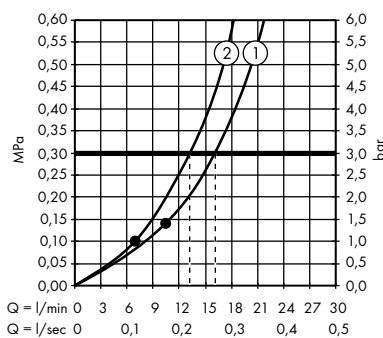

1. Horní sprcha
2. Ruční sprcha

- **Croma Select E** SemiPipe Multi
s termostatem
27248400

1. Massage
2. IntenseRain
3. SoftRain

- **Croma Select S** Showerpipe 280 1jet
s termostatem
26790000

1. Horní sprcha
2. Ruční sprcha