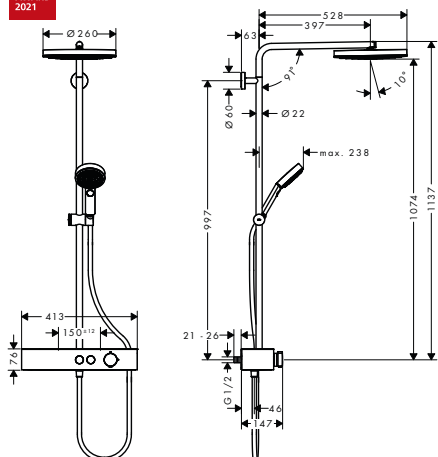

NOVÉ

NOVÉ

NOVÉ

Pulsify S Showerpipe 260 1jet s termostatem ShowerTablet Select 400

- obsahuje: horní sprcha, ruční sprcha, sprchový termostat, sprchová tyč, jezdec, sprchová hadice
- horní sprcha Pulsify 260 1jet
- velikost sprchové hlavice horní sprchy: 260 mm
- druh proudu horní sprchy: PowderRain
- kulový kloub: nastavitelný úhel horní sprchy
- druh proudu ruční sprchy: PowderRain, IntenseRain, masážní proud
- Fast Drain vyprázdňovací horní sprchu při náklonu od 10°
- sprchovou hlavici lze sejmut
- plastová polička
- maximální průtok při 0,3 MPa: 10,9 l / min
- min. průtokový tlak: 1,2 bar
- trubka se dá výškově zkrátit
- výškově nastavitelný držák ruční sprchy s jezdcem Push s aretačním tlačítkem
- délka sprchového ramena horní sprchy: 398 mm
- otočné sprchové rameno
- CoolContact termostat: Zabraňuje zahřívání krytu, takže sprchování je ještě bezpečnější.
- termostat ShowerTablet Select 400
- bezpečnostní pojistka při 40° C
- nastavitelné omezení teplé vody
- pohodlné přepínání tlačítkem Select
- současné použití 2 spotřebičů
- způsob montáže: instalace na stěnu
- rozteč středů 150 mm ± 12 mm
- zpětný ventil
- Termostat je dodáván s klapkami s označením ruční sprcha a horní sprcha
- Funkce Eco: ovládání průtoku vody jej reguluje až o 30 %
- počet spotřebičů: 2 spotřebiče

obsah balení:

- Pulsify S horní sprcha 260 1jet (# 24140000)
- Pulsify Select S ruční sprcha 105 3jet Relaxation (# 24110000)
- Isiflex sprchová hadice 160 cm (# 28276000)

EcoSmart verze k dispozici:

- Pulsify S Showerpipe 260 1jet EcoSmart s termostatem ShowerTablet Select 400

chrom

24220000

862,40