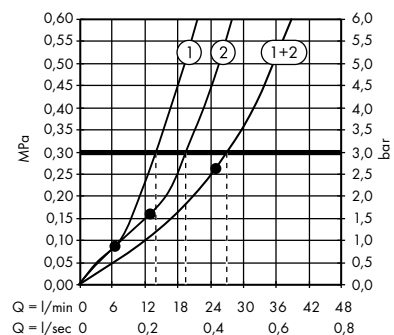

1. Ruční sprcha
2. Horní sprcha

- **Rainmaker Select** Showrpipe 460 2jet EcoSmart 9 l / min s termostatem
27028400