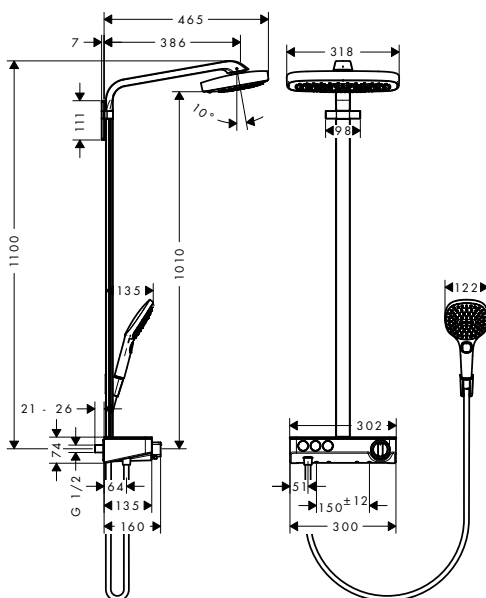

Montáž výrobku zdarma
viz informace iClub - str. 0.0

obsah balení:

- Raindance Select E 120 ruční sprcha 3jet (# 26520XXX)
- Sprchový držák Porter S (# 28331000)
- Isiflex sprchová hadice 160 cm (# 28276000)