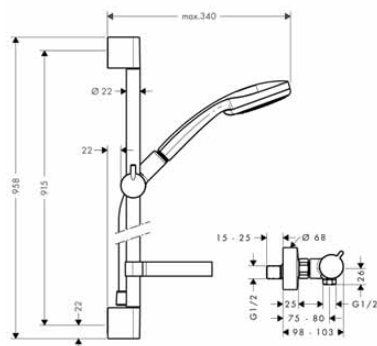

Croma 100 Multi sprchová souprava na stěnu s termostatem Ecostat Comfort a sprchovou tyčí 90 cm

chrom 27085000

417,10

- obsahuje: ruční sprcha, sprchový termostát, sprchová tyč, jezdec, miska na mýdlo, sprchová hadice
- druh proudu horní sprchy: Rain, MonoRain, masážní proud
- přepínání druhů proudu otočením disku vodních paprsků
- maximální průtok při 0,3 MPa: 17 l / min
- min. průtokový tlak: 0,1 MPa
- profil tyče: kulatý
- průměr tyče: 22 mm
- otočný spoj zabraňuje zaplétání hadice
- úhel sklonu měnitelný o 90°, jezdec je možno natočit vlevo a vpravo, nahoru a dolů

obsah balení:

- Ecostat sprchový termostát comfort na stěnu (# 13116000)
- Croma 100 ruční sprcha Multi (# 28536000)
- Unica sprchová tyč C 90 cm se sprchovou hadicí (# 27610000)
- Casetta miska na mýdlo C (# 28678000)

varianty velikosti k dispozici:

- Croma 100 Multi sprchová souprava na stěnu s termostatem Ecostat Comfort a sprchovou tyčí 65 cm

chrom

27086000

389,00

volitelné doplňky:

- Podložka pro vyrovnání obkladů

chrom

97450000

10,20