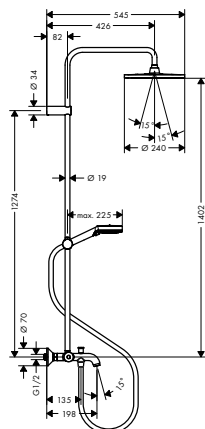

Vernis Blend Showerpipe 240 1jet s vanovým termostatem

matná černá

26899670

927,70

- obsahuje: horní sprcha, ruční sprcha, vanový termostat, sprchová hadice, sprchová tyč, jezdec
- horní sprcha Crometta S 240
- velikost sprchové hlavice horní sprchy: 240 mm
- druh proudu horní sprchy: Rain
- kulový kloub: nastavitelný úhel horní sprchy
- druh proudu ruční sprchy: Rain, IntenseRain
- sprchovou hlavici lze sejmut
- maximální průtok při 0,3 MPa: 20 l / min
- průtok přívodem k ruční sprše (při 0,3 MPa): 15,2 l / min
- průtok při proudu Rain (při 0,3 MPa): 18,2 l / min
- průtok vanovým výtokem: 20 l / min
- min. průtokový tlak: 0,1 MPa
- minimální provozní tlak: 0,1 MPa
- maximální provozní tlak: 1,0 MPa
- průměr tyče: 19 mm
- výškově nastavitelný držák ruční sprchy s jezdcem Push s aretační tlačítkem
- délka sprchového ramena horní sprchy: 426 mm
- termostat Vernis
- bezpečnostní pojistka při 40° C
- nastavitelné omezení teplé vody
- ovládání spotřebičů otočením rukojeti
- vhodné pro průtokový ohřivač s výkonem
- způsob montáže: instalace na stěnu
- rozměr přívodů DN15
- závit přívodu G 1/2
- rozteč středů 150 mm ± 12 mm
- zpětný ventil
- montáž: instalace na stěnu
- počet spotřebičů: 3 spotřebiče

obsah balení:

- Crometta S horní sprcha 240 1jet (# 26723670)
- Vernis Blend Ruční sprcha 100 Vario (# 26270670)
- Isiflex sprchová hadice 160 cm (# 28276670)