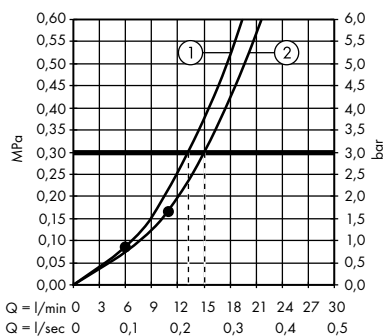

- **Crometta E** Showerpipe 240 1jet
s pákovou baterií
 # 27284000

1. Ruční sprcha
2. Horní sprcha