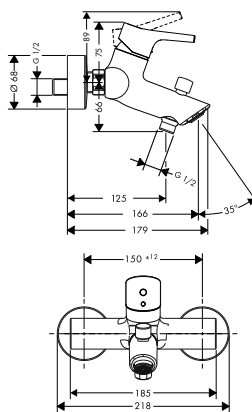

Páková vanová baterie na stěnu

chrom

72400000

247,30

- výtok 166 mm
- způsob připojení: etážky
- rozteč středů: 150 mm ± 12 mm
- druh proudu baterie: normální proud
- průtok vanovým výtokem (při 0,3 MPa): 20 l / min
- průtok přívodem k ruční sprše (při 0,3 MPa): 14 l / min
- keramická kartuše
- nastavitelné omezení teploty
- automatické zpětné přepínání
- s vestavěnou bezpečnostní kombinací EN1717
- s odhlučněním
- vhodné pro průtokový ohříváč
- rozměr přívodů: DN15