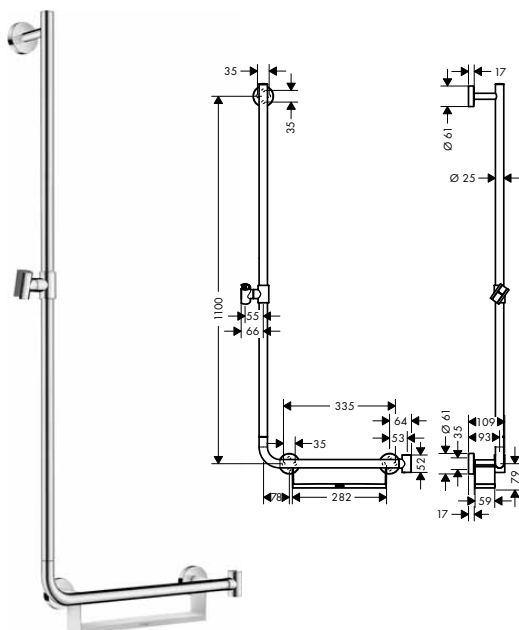

Sprchová tyč Comfort 110 cm levá verze

- obsahuje: sprchová tyč, polička, jezdec
- s plynule nastavitelnou výškou
- Držák sprchy může být odstraněn
- úhel sklonu měnitelný o 90°, jezdec je možno natočit vlevo a vpravo, nahoru a dolů
- polička z plastu, povrchová úprava bílá, polička se dá při čištění sejmout
- profil tyče: kulatý
- průměr tyče: 25 mm
- kovový držák ruční sprchy
- kovové opěrky na stěnu

alternativní velikosti:

- sprchová tyč Comfort 110 cm pravá verze

volitelné doplňky:

- opěrka pod nohy Comfort

bílá/chrom	26403400	370,90

bílá/chrom	26404400	370,90

chrom	26329000	178,60