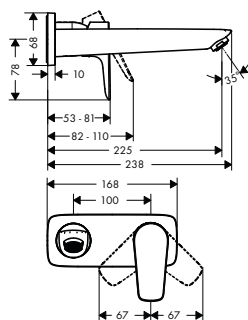

Páková umyvadlová baterie pod omítkou, s výtokem 22,5 cm

- obsahuje: páková umyvadlová baterie pod omítkou, pro montáž na stěnu, odtoková souprava
- výtok 225 mm
- druh proudu: normální proud
- maximální průtok při 0,3 MPa: 5 l / min
- keramická kartuše
- nastavitelné omezení teploty
- vhodné pro průtokový ohřivač
- neuzavíratelná odtoková souprava
- materiál odtokové soupravy: kov
- způsob připojení: základní těleso
- rozměr přívodů: DN15
- rukojeť je možné umístit vpravo nebo vlevo, podle instalace základního tělesa

chrom	71734000	262,80
kartáčovaný bronz	71734140	394,30
kartáčovaný černý	71734340	394,30
chrom		
matná černá	71734670	368,00
matná bílá	71734700	368,00
leštěný vzhled zlata	71734990	394,30

varianty velikosti k dispozici:

- Páková umyvadlová baterie pod omítkou, s výtokem 165 mm

chrom 71732000 232,80

k instalaci nutné:

- Základní těleso pro pákovou umyvadlovou baterii pod omítkou

13622180 257,00