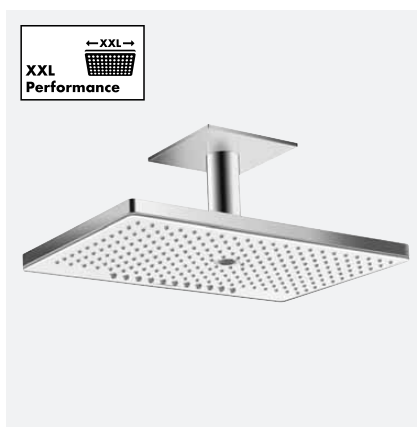

XXL Performance

To se musí zažít: větší požitek ze sprchování s velkoformátovými sprchami. Luxusní, z části i rozložitý hansgrohe design zahaluje Vaše tělo do opravdových, vodou prostoupených snů a XXL Performance vnáší do Vaší koupelny.

- Velkoformátový zážitek ze sprchování
- Lepší využití vody – rovnoměrně rozprostřený proud pro nedostižný zážitek ze sprchování