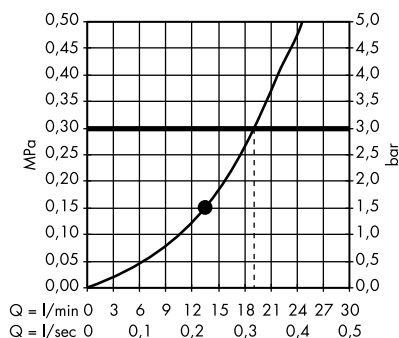

- **Raindance Classic** horní sprcha 240 ljet se sprchovým ramenem
27424000, 27424090

- **Raindance Classic** horní sprcha 240 ljet s přívodem od stropu
27405000, 27405090

- **Pulsify S** horní sprcha 260 2jet s nástěnným připojením
24150000, 24150670, 24150700