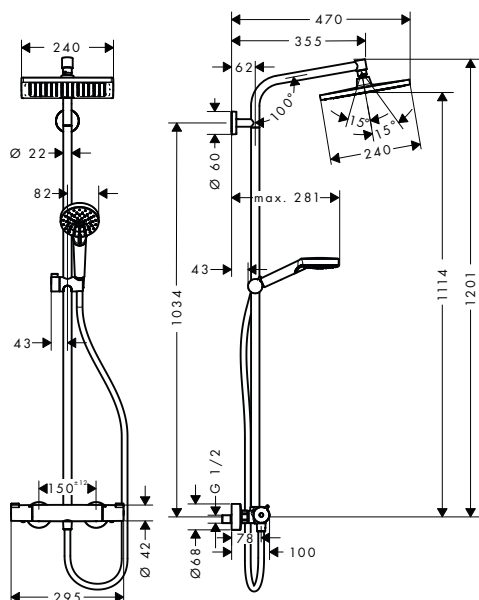

volitelné doplňky:

- podložka pod Showerpipe chrom 95239000 12,80
- Stoupačí trubice Showerpipe 1450 mm chrom 96770000 228,80