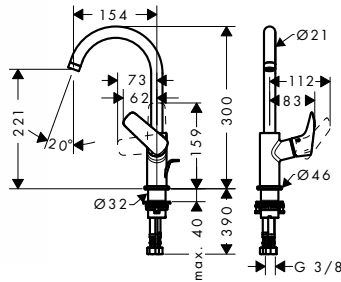

Páková umyvadlová baterie 210 s otočným výtokem a odtokovou soupravou s táhlem

chrom

71130000

197,80

- obsahuje: páková umyvadlová baterie, odtoková souprava
- ComfortZone 210
- výtok 154 mm
- rozsah otáčení 120°
- druh proudu: normální proud
- maximální průtok při 0,3 MPa: 5 l / min
- keramická kartuše
- nastavitelné omezení teploty
- vhodné pro průtokový ohřivač
- odtoková souprava s táhlem G 1 1/4
- materiál odtokové soupravy: syntetika
- způsob připojení: převlečné matky G 3/8
- rozměr přívodů: DN15
- pozice páky na boku - není vhodné pro umývadlové mísy

alternativní velikosti:

- Páková umyvadlová baterie 210 s otočným výtokem, bez odtokové soupravy

chrom

71131000

191,20

NOVÉ

NOVÉ

Páková umyvadlová baterie 240 Fine s odtokovou soupravou s táhlem

chrom

71257000

197,00

- obsahuje: páková umyvadlová baterie, odtoková souprava
- ComfortZone 240
- výtok 172 mm
- druh proudu: normální proud
- maximální průtok při 0,3 MPa: 5 l / min
- keramická kartuše
- nastavitelné omezení teploty
- vhodné pro průtokový ohřivač
- odtoková souprava s táhlem G 1 1/4
- materiál odtokové soupravy: syntetika
- způsob připojení: převlečné matky G 3/8
- rozměr přívodů: DN15

alternativní velikosti:

- Páková umyvadlová baterie 240 Fine bez odtokové soupravy

chrom

71258000

191,20

Páková umyvadlová baterie pro montáž na stěnu

chrom

71225000

136,50

- výtok 194 mm
- rozteč středů: 150 mm ± 12 mm
- druh proudu: normální proud
- maximální průtok při 0,3 MPa: 5 l / min
- keramická kartuše
- nastavitelné omezení teploty
- s odhlučněním
- vhodné pro průtokový ohřivač
- způsob připojení: G 1/2
- rozměr přívodů: DN15