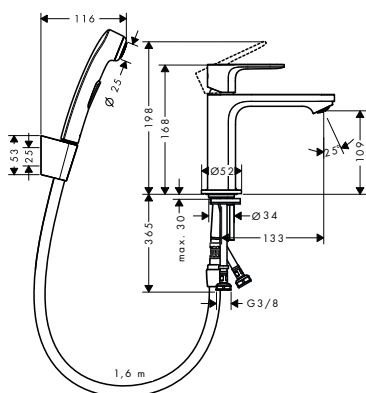

NOVÉ

Rebris E páková umyvadlová baterie 110 s ruční sprchou Bidette a sprchovou hadicí 160 cm, bez odtokové soupravy

chrom

72216000

163,00

- obsahuje: páková umyvadlová baterie, ruční sprcha Bidette, sprchový držák, sprchová hadice
- ComfortZone 110
- výtok: 133 mm
- výška výtoku: 109 mm
- druh proudu: normální proud
- maximální průtok při 0,3 MPa: 4,7 l / min
- keramická kartuše
- nastavitelné omezení teploty
- vhodné pro průtokový ohřivač
- způsob připojení: převlečné matky G 3/8
- rozměr přívodů: DN15

obsah balení:

- Ruční sprcha Bidette 1jet se sprchovým držákem a tlakovou sprchovou hadicí 160 cm (# 32128000)

NOVÉ

Rebris E páková umyvadlová baterie 210 s otočným výtokem a odtokovou soupravou s táhlem

chrom

72576000

201,20

matná černá

72576670

251,60

- obsahuje: páková umyvadlová baterie, odtoková souprava
- ComfortZone 210
- výtok: 154 mm
- výška výtoku: 222 mm
- rozsah otáčení 120°
- druh proudu: normální proud
- maximální průtok při 0,3 MPa: 5 l / min
- keramická kartuše
- nastavitelné omezení teploty
- vhodné pro průtokový ohřivač
- odtoková souprava s táhlem G 1 1/4
- materiál odtokové soupravy: syntetika
- způsob připojení: převlečné matky G 3/8
- rozměr přívodů: DN15