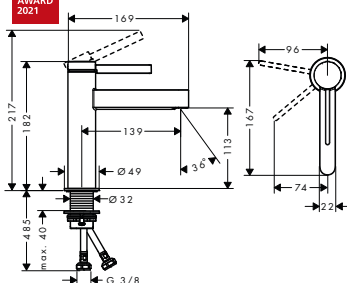

CoolStart - Finoris

NOVÉ