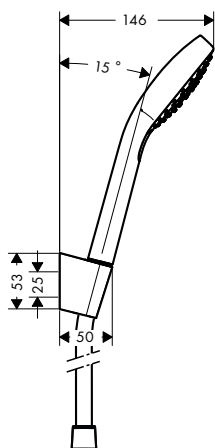

Croma Select E sady se sprchovým držákem

Croma Select E sada se sprchovým držákem Vario se sprchovou hadicí 125 cm

- obsahuje: ruční sprcha, sprchový držák, sprchová hadice
- velikost sprchové hlavice: 110 mm
- druh proudu: Rain, IntenseRain, Turbo Rain
- pohodlné přepínání tlačítkem Select
- maximální průtok při 0,3 MPa: 15 l / min
- min. průtokový tlak: 0,1 MPa
- integrované funkce držáku
- otočný spoj zabraňuje zaplétání hadice
- Sprchový držák z plastu
- proplachovatelný filtr nečistot

bílá/chrom	26425400	88,00

obsah balení:

- Croma Select E ruční sprcha Vario (# 26812400)
- Sprchový držák Porter S (# 28331000)
- Isiflex sprchová hadice 125 cm (# 28272000)

varianty velikosti k dispozici:

- Croma Select E sada se sprchovým držákem Vario se sprchovou hadicí 160 cm

bílá/chrom	26413400	92,50