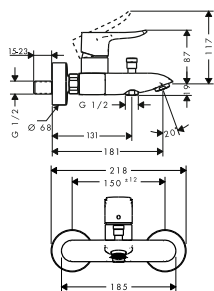

Páková vanová baterie na stěnu

chrom

31480000

378,00

- výtok 123 mm - 130,5 mm
- způsob připojení: etážky
- rozteč středů: 150 mm ± 12 mm
- druh proudu baterie: normální proud
- průtok vanovým výtokem (při 0,3 MPa): 21 l / min
- průtok přívodem k ruční sprše (při 0,3 MPa): 8 l / min
- minimální provozní tlak: 0,1 MPa
- maximální provozní tlak: 1,0 MPa
- keramická kartuše
- nastavitelné omezení teploty
- automatické zpětné přepínání
- s vestavěnou bezpečnostní kombinací EN1717
- s odhlučněním
- vhodné pro průtokový ohřivač
- rozměr přívodů: DN15