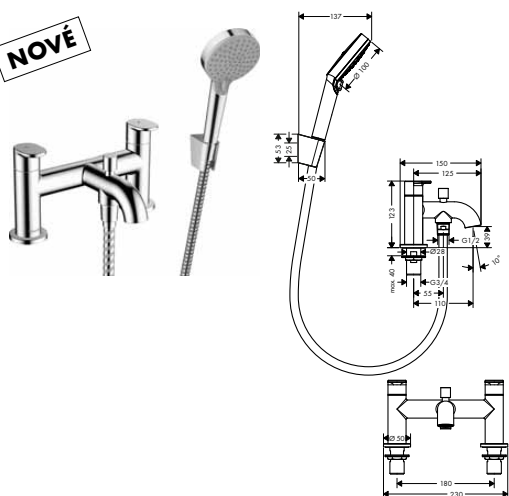

NOVÉ

Dvouotvorová baterie na okraj vany s přepínacím ventilem a ruční sprchou Vernis Blend Vario

chrom	71461000	235,00
matná černá	71461670	329,00

- obsahuje: Dvouotvorová baterie na okraj vany, ruční sprcha, sprchový držák, sprchová hadice
- výtok 110 mm
- způsob připojení: G 3/4
- rozteč středů: 180 mm
- maximální průtok při 0,3 MPa: 49,3 l / min
- průtok vanovým výtokem (při 0,3 MPa): 49,3 l / min
- průtok přívodem k ruční sprše (při 0,3 MPa): 18,1 l / min
- s keramickými ventily pro teplou a studenou vodu 90°
- funkční od tlaku 0,02 MPa
- automatické zpětné přepínání
- aretovatelný přepínač
- zpětný ventil
- s odhlučněním
- rozměr přívodů: DN20

NOVÉ

obsah balení:

- Ruční sprcha 100 Vario (# 26270XXX)
- Sprchový držák Porter S (# 28331XXX)
- sprchová hadice 160 cm (# 28266000)