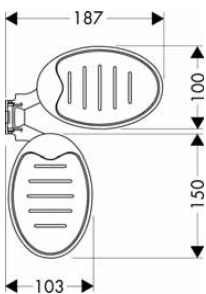

Servisní díly a příslušenství pro sprchy, vanové a kuchyňské baterie

		Povrch. úprava	Obj.č.	EUR
	Jezdec nástěnné tyče Unica'E (matný chrom)	matný chrom	96170000	64,60
	Jezdec nástěnné tyče Unica'A	chrom mosaz	96195000 96195840	114,40 228,80
	Jezdec nástěnné tyče Unica'D - průměr: 25 mm	chrom červená bílá žlutá mosaz matný chrom	96190000 96190430 96190450 96190480 96190840 96190880	64,60 79,00 79,00 79,00 114,40 79,00
	Jezdec pro sprchový panel Pharo Comfort Plus	matný chrom	25968000	64,60
	Jezdec nástěnné tyče Unica'B - průměr: 22 mm	topas průsvitná modrá mosaz matný chrom	95065520 95065530 95065840 95065880	64,60 64,60 92,00 64,60
	Jezdec nástěnné tyče Rainbow - průměr: 25 mm	chrom	97336000	79,00
Misky na mýdlo a držáky na šampon				
	Casetta polička na mýdlo E - s materiálem pro montáž - délka 200 mm - povrchová úprava poličky: chrom, bílá nebo černá	chrom bílá/chrom černá/chrom	26511000 26511400 26511600	79,90 79,90 79,90
	Casetta misky na mýdlo Raindance - materiál: plast	chrom	28698000	92,10

Míry na rozměrových náčrtech jsou v mm.

Technická specifikace výrobků a měrné jednotky mohou být změněny.

Ceník 2023

675