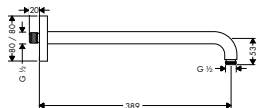

Míry na rozměrových náčrtech jsou v mm.

NOVÉ

Vernis Shape sprchové rameno 24 cm

- délka: 240 mm
- Ø dřívku: 26 mm
- pohledová instalace
- materiál: mosaz
- verze: úhel 90°
- způsob připojení: G 1/2

Povrch. úprava	Obj.č.	EUR
chrom	26405000	54,90
matná černá	26405670	76,70