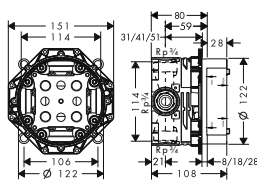

Základní těleso iBox universal

- vhodné pro všechny vrchní sady sprchových a vanových baterií nebo termostatů pod omítku
- závit přívodu Rp 3/4
- rotačně symetrická instalace
- s odhlučněním
- rozměr přívodů: DN20

alternativní velikosti:

- Základní těleso iBox universal s uzavírací jednotkou

volitelné doplňky:

- Prodloužení základního tělesa iBox universal 25 mm
- Sada montážních lišt pro iBox universal
- Redukční spojka pro iBox universal

01800180

150,90

01850180

208,00

13595000

58,80

96615000

41,70

97759000

12,80