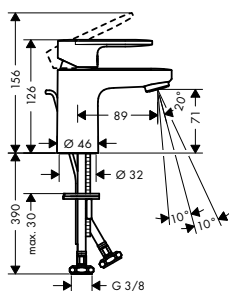

CoolStart - Vernis Blend

NOVÉ

Páková umyvadlová baterie 70 CoolStart s odtokovou soupravou s táhlem

- obsahuje: páková umyvadlová baterie, odtoková souprava
- ComfortZone 70
- výtok 89 mm
- druh proudu: normální proud
- výkyvný tvarovač proudu
- maximální průtok při 0,3 MPa: 5 l / min
- keramická kartuše
- nastavitelné omezení teploty
- vhodné pro průtokový ohřivač
- odtoková souprava s táhlem G 1¼
- materiál odtokové soupravy: syntetika
- způsob připojení: převlečné matky G ¾
- rozměr přívodů: DN15
- studená voda v poloze uprostřed

chrom	71584000	78,20
matná černá	71584670	109,50

alternativní velikosti:

NOVÉ - Páková umyvadlová baterie 70 s odtokovou soupravou s táhlem	chrom	71550000	78,20
NOVÉ - Páková umyvadlová baterie 70 s kovovou odtokovou soupravou s táhlem	matná černá	71550670	109,50
NOVÉ - Páková umyvadlová baterie 70 bez odtokové soupravy	chrom	71557000	89,90
	chrom	71558000	70,00
	matná černá	71558670	98,00