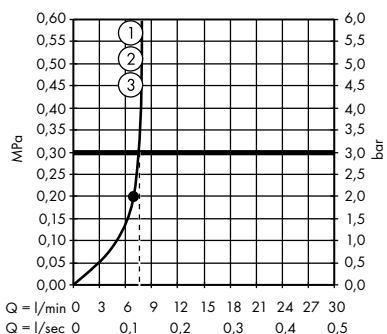

1. Mono
2. Rain
3. RainStream

- **Rainmaker Select** horní sprcha 460 3jet EcoSmart 9 l / min s přívodem od stropu
24016400