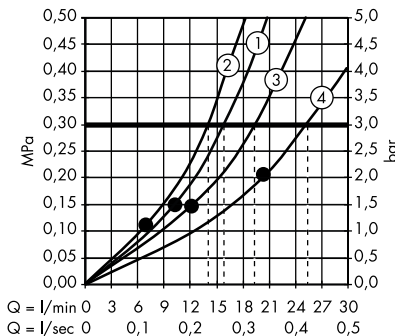

- **Rainmaker Select** Showrpipe 460 2jet EcoSmart 9 l / min s termostatem
27028400

1. Ruční sprcha
2. Horní sprcha

- **Raindance Select E** Showrpipe 300 2jet s termostatem ShowerTablet Select 300
27127000, 27127400