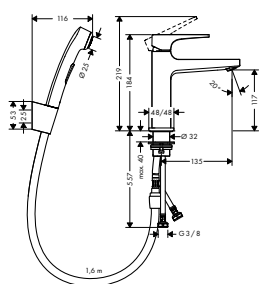

32520670

614,90

matná bílá

32520700

614,90

leštěný vzhled zlata

32520990

658,90