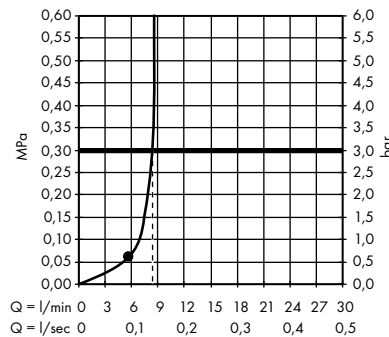

- **Vernis Blend** horní sprcha 200 1jet
LowPressure
26095000

- **Vernis Shape** horní sprcha 230 1jet
26281000, 26281670

- **Vernis Shape** horní sprcha 230 1jet
EcoSmart
26283000, 26283670

- **Vernis Shape** horní sprcha 230 1jet Green
26094000