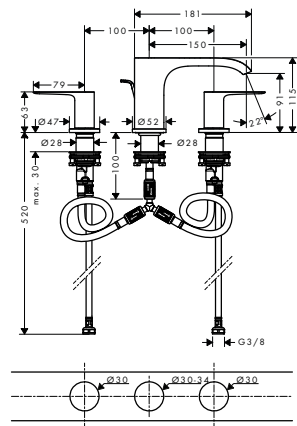

Stojánkový ventil 80 pro studenou vodu bez odtokové soupravy

- ComfortZone 80
- výtok 133 mm
- druh proudu: vodopád
- maximální průtok při 0,3 MPa: 5 l / min
- keramická kartuše
- k připojení na studenou vodu
- způsob připojení: převlečné matky G 3/8
- rozměr přívodů: DN15

chrom	75013000	155,00
matná černá	75013670	217,00
matná bílá	75013700	217,00

NOVÉ