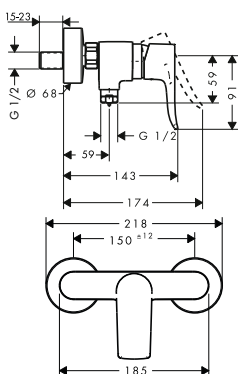

Sprcha

Páková sprchová baterie na stěnu

chrom 31680000 319,70

- 1 spotřebič
- způsob připojení: etážky
- rozteč středů: 150 mm ± 12 mm
- maximální průtok při 0,3 MPa: 31 l / min
- průtok přívodem k ruční sprše (při 0,3 MPa): 16 l / min
- keramická kartuše
- minimální provozní tlak: 0,1 MPa
- maximální provozní tlak: 1,0 MPa
- nastavitelné omezení teploty
- zpětný ventil
- s odhlučněním
- připojení hadice DN15
- rozměr přívodů: DN15