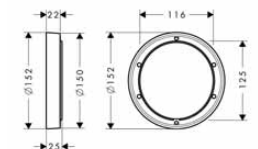

Prodlužovací rozeta Ø 150 mm

- pro montáž mezi obklady a vrchní sadu
- vhodné pro všechny vanové a sprchové vrchní sady Ø 150 mm
- průměr: 152 mm
- délka prodloužení: 22 mm

chrom	13597000	55,80
kartáčovaný bronz	13597140	83,70
kartáčovaný černý	13597340	83,70
chrom		
matná černá	13597670	78,10
matná bílá	13597700	78,10
leštěný vzhled zlata	13597990	83,70