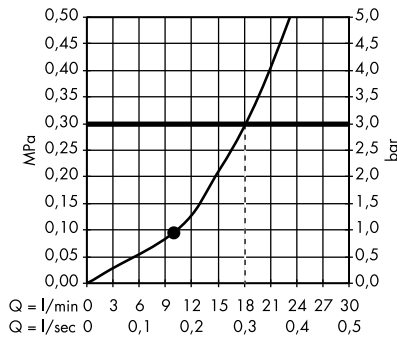

- **Raindance S** horní sprcha 240 ljet
se sprchovým ramenem
 # 27474000