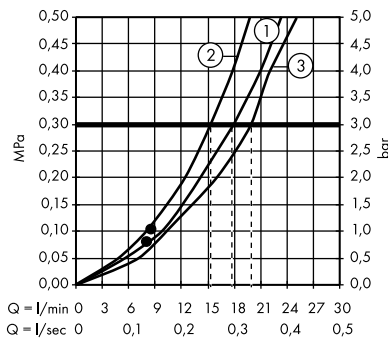

1. Horní sprcha
2. Ruční sprcha
3. Vanový výtok

- **Croma Select E** Showerpipe 180 2jet
s pákovou baterií
 # 27258400