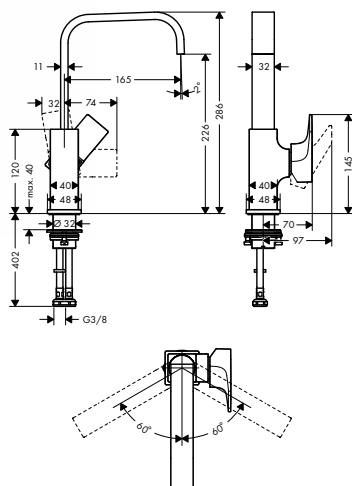

alternativní velikosti:

- Páková umyvadlová baterie 110 s plnou pákou a odtokovou soupravou s táhlem
- Umyvadlová baterie 110 s plnou pákou a odtokovou soupravou Push-Open

chrom 32508000 346,10

chrom	32506000	332,90
chrom	32507000	339,40
kartáčovaný bronz	32507140	509,20
kartáčovaný černý	32507340	509,20
chrom		
matná černá	32507670	475,40
matná bílá	32507700	475,40
leštěný vzhled zlata	32507990	509,20