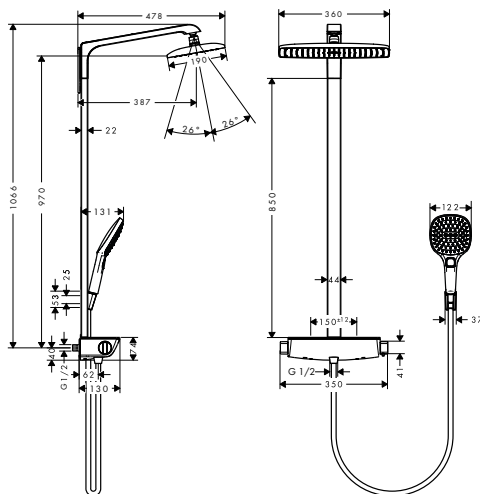

Raindance E Showerpipe

Raindance E Showerpipe 360 1jet s termostatem

- obsahuje: horní sprcha, ruční sprcha, sprchový termostat, sprchová hadice, sprchový držák, sprchová tyč
- horní sprcha Raindance E 360 Air
- velikost sprchové hlavice horní sprchy: 360 x 190 mm
- druh proudu horní sprchy: RainAir
- kulový kloub: nastavitelný úhel horní sprchy
- druh proudu ruční sprchy: RainAir, Rain, Whirl
- polička z bezpečnostního skla
- povrchová úprava poličky: chrom nebo bílá
- povrchová úprava poličky je při odstínu -000 = zrcadlové sklo, při odstínu -400 = bílé sklo
- maximální průtok při 0,3 MPa: 1,5 l / min
- min. průtokový tlak: 0,1 MPa
- provozní tlak vody: min. 0,1 MPa / max. 1,0 MPa
- průměr tyče: 44 mm
- délka sprchového ramena horní sprchy: 380 mm
- CoolContact termostat: Zabraňuje zahřívání krytu, takže sprchování je ještě bezpečnější.
- termostat EcoStat Select
- bezpečnostní pojistka při 40 °C
- nastavitelné omezení teplé vody
- ovládání spotřebičů otočením rukojeti
- v provozu může být vždy jen jeden spotřebič
- způsob montáže: instalace na stěnu
- rozměr přívodů DN15
- závit přívodu G 1/2
- rozteč středů 150 mm ± 12 mm
- při montáži na stávající připojení G 3/4 je zapotřebí adaptér # 02026000

obsah balení:

- Raindance E horní sprcha 360 1jet s přívodem od stropu (# 27381000)
- Raindance Select E 120 ruční sprcha 3jet (# 26520XXX)
- Sprchový držák Porter S (# 28331000)
- Isiflex sprchová hadice 160 cm (# 28276000)

EcoSmart verze k dispozici:

- Raindance E Showerpipe 360 1jet EcoSmart 9 l / min s termostatem

Povrch. úprava Obj.č. EUR

chrom	27112000	1.786,40
bílá/chrom	27112400	1.786,40

volitelné doplňky:

- Adaptéry etážek G 3/4 pro renovaci
- Podložka pro nástěnnou tyč HG Raindance Select

chrom	02026000	37,60
chrom	95960000	33,30