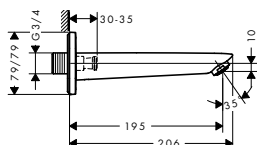

Vanový výtok

- způsob připojení: G 3/4
- s rozetou
- výtok 195 mm
- instalace na stěnu
- maximální průtok při 0,3 MPa: 21 l / min
- rozměr přívodů: DN20
- druh proudu: normální proud

chrom

71410000

107,50