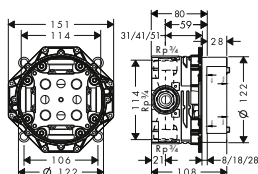

Základní těleso iBox universal

- vhodné pro všechny vrchní sady sprchových a vanových baterií nebo termostatů pod omítku
- závit přívodu Rp 3/4
- rotačně symetrická instalace
- s odhlučněním
- rozměr přívodů: DN20

alternativní velikosti:

- Základní těleso iBox universal s uzavírací jednotkou

volitelné doplňky:

- Prodloužení základního tělesa iBox universal 25 mm
- Sada montážních lišt pro iBox universal
- Redukční spojka pro iBox universal

01800180 150,90

01850180 208,00

13595000 58,80

96615000 41,70

97759000 12,80