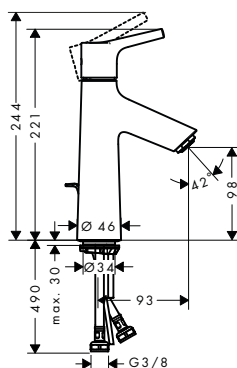

Páková umyvadlová baterie 100 s odtokovou soupravou s táhlem

- obsahuje: páková umyvadlová baterie, odtoková souprava
- ComfortZone 100
- výtok 93 mm
- druh proudu: normální proud
- maximální průtok při 0,3 MPa: 5 l / min
- keramická kartuše
- nastavitelné omezení teploty
- vhodné pro průtokový ohřivač
- odtoková souprava s táhlem G 1 1/4
- materiál odtokové soupravy: kov
- způsob připojení: převlečné matky G 3/8
- rozměr přívodů: DN15

Povrch. úprava **Obj.č.** **EUR**

chrom 72020000 195,90

alternativní velikosti:

- Páková umyvadlová baterie 100 LowFlow 3,5 l / min s odtokovou soupravou s táhlem chrom 72024000 195,90
- Páková umyvadlová baterie 100 bez odtokové soupravy chrom 72021000 187,10
- Páková umyvadlová baterie 100 LowFlow 3,5 l / min bez odtokové soupravy chrom 72025000 187,10