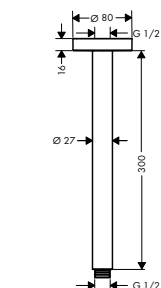

Přívod od stropu S 30 cm

- délka: 300 mm
- Ø dřívku: 27 mm
- pohledová instalace
- materiál: mosaz
- způsob připojení: G 1/2

chrom	27389000	98,00
kartáčovaný bronz	27389140	147,70
kartáčovaný černý	27389340	147,70
chrom		
matná černá	27389670	137,90
matná bílá	27389700	137,90
leštěný vzhled zlata	27389990	147,70

Míry na rozměrových náčrtech jsou v mm.

Technická specifikace výrobků a měrné jednotky mohou být změněny.

Ceník 2023

219