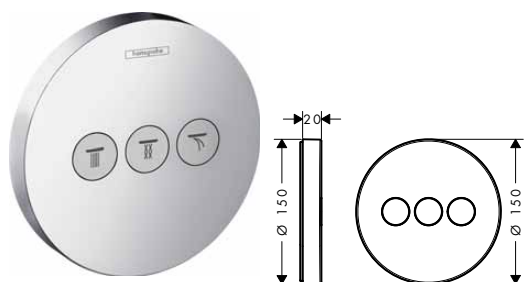

Montáž výrobku zdarma
viz informace iClub - str. 0.0

ShowerSelect S ventil
pod omítku pro 3 spotřebiče

- 3 spotřebiče
- současné použití více spotřebičů
- maximální průtok při 0,3 MPa: 30 l / min
- průtok horním výstupem: 26 l / min
- Velikost průtoku vlevo a vpravo: 29 l / min
- Průtokové množství při otevření všech spotřebičů: 30 l / min
- ventil Select Start/Stop pro ovládání spotřebičů
- způsob připojení: základní těleso
- minimální provozní tlak: 0,1 MPa
- maximální provozní tlak: 1,0 MPa
- Ventil je dodáván s klapkami s označením Rain large, Whirl, Waterfall

k instalaci nutné:

- Základní těleso iBox universal

chrom 15745000 507,90

volitelné doplňky:

- **ShowerSelect S** termostat HighFlow pod omítku
- **ShowerSelect S** termostat HighFlow pod omítku pro 1 spotřebič a další výtok
- Prodloužovací rozeta Ø 150 mm
- Prodloužení základního tělesa iBox universal 25 mm

01800180 150,90

chrom 15741000 507,90

chrom 15742000 703,00

chrom 13597000 55,80

13595000 58,80