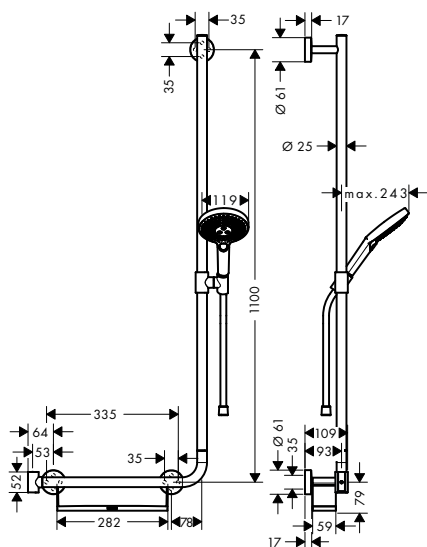

volitelné doplňky:

- Unica opěrka pod nohy Comfort chrom 26329000 178,60