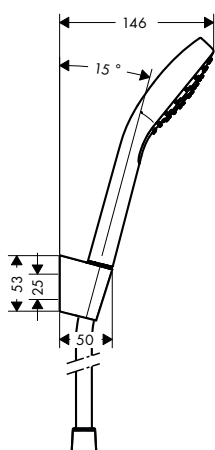

Croma Select S sada
se sprchovým držákem 1jet
se sprchovou hadicí 125 cm

- obsahuje: ruční sprcha, sprchový držák, sprchová hadice
- velikost sprchové hlavice: 110 mm
- druh proudu: Rain
- maximální průtok při 0,3 MPa: 16 l / min
- min. průtokový tlak: 0,1 MPa
- integrované funkce držáku
- otočný spoj zabraňuje zaplétání hadice
- Sprchový držák z plastu
- proplachovatelný filtr nečistot

obsah balení:

- **Croma S** ruční sprcha Croma Select S 110 1jet (# 26804400)
- Sprchový držák Porter S (# 28331000)
- **Isiflex** sprchová hadice 125 cm (# 28272000)

varianty velikosti k dispozici:

- **Croma Select S** sada se sprchovým držákem 1jet se sprchovou hadicí 160 cm

Povrch. úprava	Obj.č.	EUR
bílá/chrom	26420400	73,50