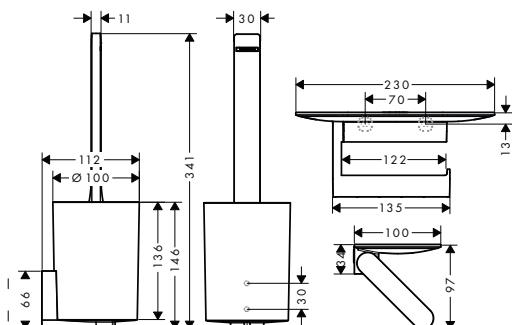

NOVÉ

Sada pro WC

- obsahuje: držák na toaletní papír, držák na WC kartáč
- materiál: probarvený plast
- obalu nádoby: matný plast
- nádobku lze vyjmout a snadno vyčistit
- nádobka odolává mytí v myčce nádobí
- včetně WC kartáče
- toaletní papír lze jednoduše zavěsit
- vhodné pro role o šířce do 122 mm
- s úložným prostorem
- použití - přilepit nebo přivrtat
- včetně lepicí sady
- skryté upevnění