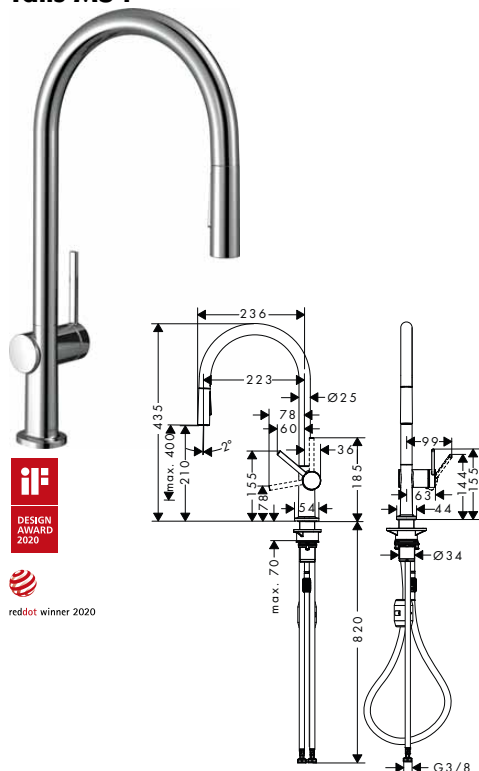

Talis M54

Talis M54 kuchyňská páková baterie 210, vytažovatelná sprška, 2jet

- ComfortZone 210
- rozsah otáčení otočný ve 4 pozicích: 60°, 110°, 150° nebo 360°
- laminární proud, sprchový proud
- sprchový proud aretovatelný, přepínání proudu stiskem tlačítka a automatické zpětné přepnutí proudu při zavření armatury
- hadice spršky s rychlospojkou QuickConnect
- rozměr přívodů: DN15
- maximální průtok při 0,3 MPa: 8 l / min
- keramická kartuše
- způsob připojení: převlečné matky G 3/8
- nastavitelné omezení teploty
- vestavěný zpětný ventil
- vhodné pro průtokový ohřívač

alternativní velikosti:

- **Talis M54** kuchyňská páková baterie 210, Eco, vytažovatelná sprška, 2jet

chrom	72800000	374,20
matná černá	72800670	486,40
vzhled nerez	72800800	486,40