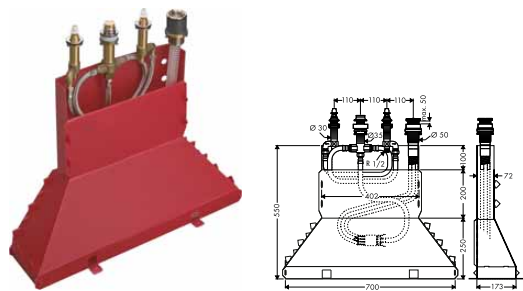

Základní těleso pro čtyřotvorovou baterii na okraj vany

13444180 976,70

- obsahuje: základní těleso, sprchová hadice, Secubox
- maximální délka vytažení ruční sprchy: 110 cm
- rozměr přívodů: DN15

volitelné doplňky:

- Prodloužení průvlaku pro hadici Secuflex

98806000 4,80