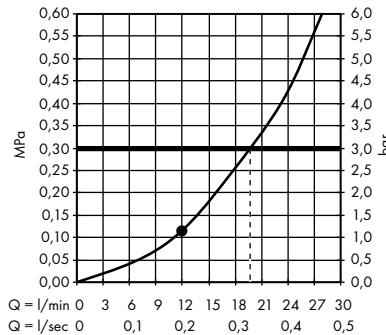

- **Raindance E** horní sprcha 400/400 ljet
26252000