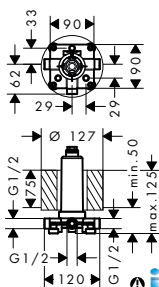

volitelné doplňky:

- **ShowerSelect Glass** ventil pod omítku pro 3 spotřebiče
- **ShowerSelect Glass** termostat HighFlow pod omítku pro 1 spotřebič a další výtok

bílá/chrom	15736400	631,40

Montáž výrobku zdarma
viz informace iClub – str. 0.0

bílá/chrom	15735400	869,00

Montáž výrobku zdarma
viz informace iClub – str. 0.0