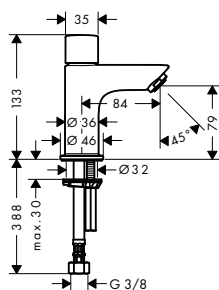

Stojánkový ventil 70 pro studenou vodu bez odtokové soupravy

chrom

71120000

81,80

- ComfortZone 70
- výtok 84 mm
- druh proudu: normální proud
- maximální průtok při 0,3 MPa: 5 l / min
- keramický ventil 90°
- k připojení na studenou vodu
- způsob připojení: převlečné matky G 3/8
- rozměr přívodů: DN15