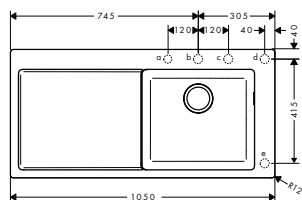

a, b, c, d, e = Ø 35