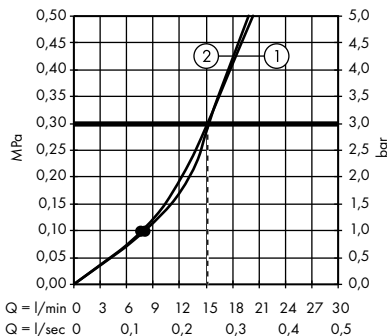

- **Croma Select S** Showerpipe 180 2jet
s pákovou baterií
27255400

1. Horní sprcha
2. Ruční sprcha