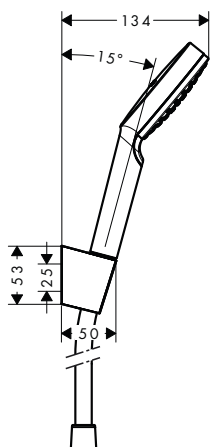

Crometta sada se sprchovým držákem 1jet se sprchovou hadicí 125 cm	bílá/chrom	26690400	40,60

- obsahuje: ruční sprcha, sprchový držák, sprchová hadice
- velikost sprchové hlavice: 100 mm
- druh proudu: Rain
- maximální průtok při 0,3 MPa: 14 l / min
- min. průtokový tlak: 0,1 MPa
- integrované funkce držáku
- otočný spoj zabraňuje zapletení hadice
- Sprchový držák z plastu
- proplachovatelný filtr nečistot

obsah balení:

- **Crometta** ruční sprcha 1jet (# 26331400)
- Sprchový držák Porter S (# 28331000)
- **Isiflex** sprchová hadice 125 cm (# 28272000)

varianty velikosti k dispozici:

- Crometta sada se sprchovým držákem 1jet se sprchovou hadicí 160 cm	bílá/chrom	26567400	43,20

- Crometta sada se sprchovým držákem 1jet EcoSmart 9 l / min se sprchovou hadicí 160 cm	bílá/chrom	26569400	46,20

EcoSmart verze k dispozici:

- Crometta sada se sprchovým držákem 1jet EcoSmart 9 l / min se sprchovou hadicí 125 cm	bílá/chrom	26568400	43,20
- Crometta sada se sprchovým držákem 1jet EcoSmart 9 l / min se sprchovou hadicí 160 cm	bílá/chrom	26569400	46,20