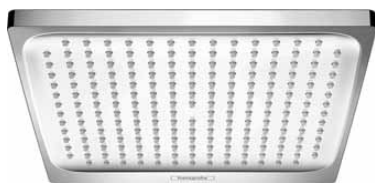

Crometta E

Povrch. úprava Obj.č.

EUR