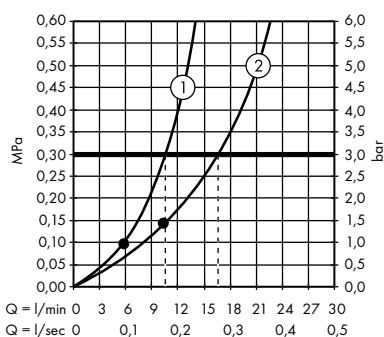

1. Ruční sprcha
2. Horní sprcha

- **Raindance E** Showerpipe 360 1jet s termostatem
27112000, 27112400