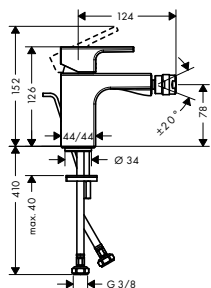

Bidet

NOVÉ

Páková bidetová baterie s odtokovou soupravou s táhlem

- obsahuje: páková bidetová baterie, odtoková souprava
- výtok 124 mm
- perlátor s kulovým kloubem
- druh proudu: normální proud
- maximální průtok při 0,3 MPa: 4,8 l / min
- keramická kartuše
- vhodné pro průtokový ohřivač
- odtoková souprava s táhlem G 1/4
- materiál odtokové soupravy: syntetika
- způsob připojení: převlečné matky G 3/8
- rozměr přívodů: DN15

Povrch. úprava Obj.č.

chrom
matná černá

71211000
71211670

EUR

101,40
141,90