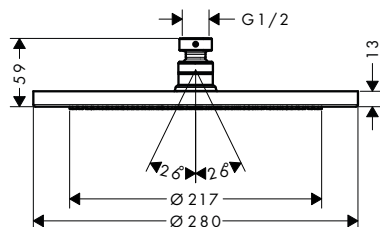

NOVÉ

Croma E sprchový systém 280 ljet s termostatem Ecostat E

- obsahuje: horní sprcha, ruční sprcha, sprchové rameno, Termostat, základní těleso, přípojka hadice, sprchová hadice
- velikost sprchové hlavice: 280 x 170 mm
- druh proudu horní sprchy: RainAir
- druh proudu ruční sprchy: Rain, IntenseRain, Turbo Rain
- maximální průtok při 0,3 MPa: 18,3 l / min
- min. průtokový tlak: 0,1 MPa
- otočný spoj zabraňuje zaplétání hadice

obsah balení:

- **Croma E** horní sprcha 280 ljet (# 26257000)
- Sprchové rameno E 38,9 cm (# 27446000)
- **Croma Select E** ruční sprcha Vario (# 26812400)
- **Ecostat E** termostat pod omítku pro 2 spořiče (# 15708000)
- Základní těleso iBox universal (# 01800180)
- **FixFit Q** přípojka hadice se sprchovým držákem (# 26887000)
- **Isiflex** sprchová hadice 125 cm (# 28272000)

chrom

27953000

1.370,40

Croma

Croma horní sprcha 280 ljet

- velikost sprchové hlavice: 280 mm
- druh proudu: RainAir
- kulový kloub: nastavitelný úhel horní sprchy
- materiál disku vodních paprsků: kov
- maximální průtok při 0,3 MPa: 15,6 l / min
- průtokové množství proudu RainAir (při 0,3 MPa): 15,6 l / min
- počáteční bod spolehlivé funkce v l / min.: 9,5 l / min
- min. průtokový tlak: 1,5 bar
- při čištění lze pohledový díl horní sprchy sejmut
- montáž: strop nebo stěna
- závit přívodu G 1/2
- rozměr přívodů: DN15

chrom

26220000

393,40

kartáčovaný bronz

26220140

589,90

kartáčovaný černý

26220340

589,90

chrom

matná černá

26220670

550,80

matná bílá

26220700

550,80

leštěný vzhled zlata

26220990

589,90

EcoSmart verze k dispozici:

- **Croma** horní sprcha 280 ljet EcoSmart 9 l / min

chrom

26221000

395,80

kartáčovaný bronz

26221140

593,70

kartáčovaný černý

26221340

593,70

chrom

matná černá

26221670

554,20

matná bílá

26221700

554,20

leštěný vzhled zlata

26221990

593,70

volitelné doplňky: