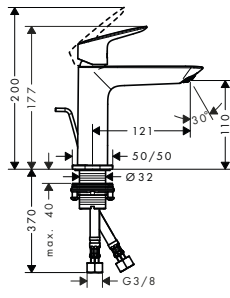

alternativní velikosti:

- Páková umyvadlová baterie 100 CoolStart bez odtokové soupravy	chrom	71103000	116,20

NOVÉ

Páková umyvadlová baterie 110 Fine CoolStart s odtokovou soupravou a táhlem

- obsahuje: páková umyvadlová baterie, odtoková souprava
- ComfortZone 110
- výtok 121 mm
- druh proudu: normální proud
- maximální průtok při 0,3 MPa: 5 l / min
- keramická kartuše
- nastavitelné omezení teploty
- vhodné pro průtokový ohřívač
- odtoková souprava s táhlem G 1¼
- materiál odtokové soupravy: syntetika
- způsob připojení: převlečné matky G ¾
- rozměr přívodů: DN15
- studená voda v poloze uprostřed

chrom	71254000	127,10	

alternativní velikosti:

NOVÉ - Páková umyvadlová baterie 110 Fine CoolStart bez odtokové soupravy	chrom	71255000	120,10