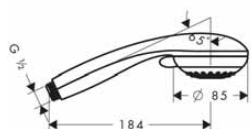

Crometta 85**Crometta 85** ruční sprcha Multi

chrom

28563000

47,00

- velikost sprchové hlavice: 85 mm
- druh proudu: normální proud, masážní proud, MonoRain
- přepínání druhů proudu otočením disku vodních paprsků
- šedý sprchový díl
- maximální průtok při 0,3 MPa: 16 l / min
- min. průtokový tlak: 0,1 MPa
- s vnitřním vedením vody
- proplachovatelný filtr nečistot
- závit přívodu G 1/2
- rozměr přívodů: DN15
- vhodné pro průtokový ohřivač