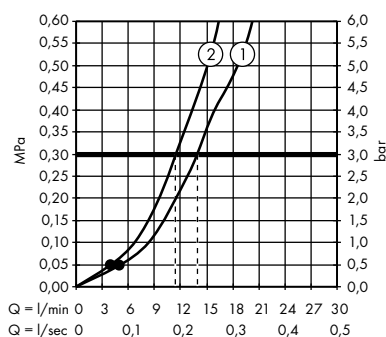

- **Crometta** ruční sprcha Vario
26330400