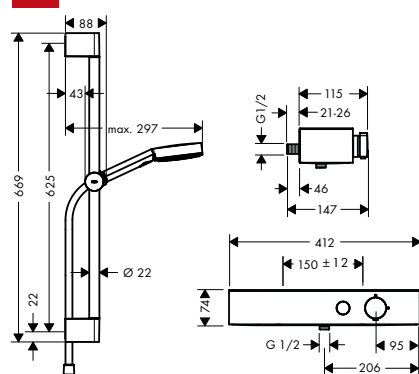

chrom	24340000	481,00
matná černá	24340670	625,30
matná bílá	24340700	625,30

NOVÉ

NOVÉ
NOVÉ
NOVÉ
NOVÉ

Pulsify Select S sprchová souprava 105 3jet Relaxation s ruční sprchou, termostatem, sprchovou tyčí 65 cm, jezdcem a sprchovou hadicí