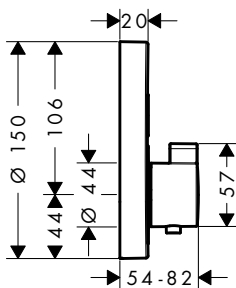

Montáž výrobku zdarma
viz informace iClub - str. 0.0

ShowerSelect S termostat pod omítku pro 2 spotřebiče

- 2 spotřebiče
- pohodlné zapnutí a vypnutí 2 spotřebičů tlačítkem Select
- současné použití více spotřebičů
- průtok horním výstupem: 25 l / min
- průtok dolním výstupem: 23 l / min
- termostatická kartuše, ventil Select Start/Stop pro ovládání spotřebičů
- bezpečnostní pojistka při 40 °C
- nastavitelné omezení teploty
- způsob připojení: základní těleso
- minimální provozní tlak: 0,1 MPa
- maximální provozní tlak: 1,0 MPa
- termostat je dodáván s tlačítky ruční sprcha a proud Rain large

Povrch. úprava	Obj.č.	EUR
chrom	15743000	765,60
kartáčovaný bronz	15743140	1.148,40
kartáčovaný černý	15743340	1.148,40
chrom		
matná černá	15743670	1.071,70
matná bílá	15743700	1.071,70
leštěný vzhled zlata	15743990	1.148,40

k instalaci nutné:

- Základní těleso iBox universal	01800180	150,90

volitelné doplňky:

- Prodlužovací rozeta Ø 150 mm		
chrom	13597000	55,80
kartáčovaný bronz	13597140	83,70
kartáčovaný černý	13597340	83,70
chrom		
matná černá	13597670	78,10
matná bílá	13597700	78,10
leštěný vzhled zlata	13597990	83,70
- Prodloužení základního tělesa iBox universal 25 mm	13595000	58,80