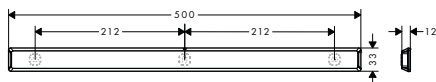

WallStoris

NOVÉ

NOVÉ

Nástěnná tyč 50 cm

- obsahuje: montážní lišta, ozdobná lišta
- instalace na stěnu
- vhodné pro vodorovnou i svislou instalaci
- vhodné pro obklady, sklo, kov
- použití - přilepit nebo přivrtat
- včetně lepicí sady
- zatížitelnost: 6 kg
- materiál montážní lišty: kov
- materiál ozdobné lišty: plast
- délka: 500 mm
- skryté upevnění
- rozteč vrtání: 212 mm

Povrch. úprava	Obj.č.	EUR
matná černá	27902670	29,00
matná bílá	27902700	29,00

varianty velikosti k dispozici:

- Nástěnná tyč 70 cm	matná černá	27904670	34,90
	matná bílá	27904700	34,90

volitelné doplňky:

- Montážní sada (3 vruty, 3 hmoždinky)	94268000	7,90

NOVÉ

NOVÉ