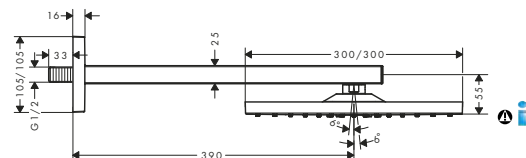

Raindance E sprchový systém 300 1jet s termostatem ShowerSelect Square

chrom

27952000

1.783,20

- obsahuje: horní sprcha, ruční sprcha, Termostat, základní těleso, přípojka hadice, sprchová hadice
- velikost sprchové hlavice: 300 x 300 mm
- druh proudu horní sprchy: RainAir
- druh proudu ruční sprchy: PowderRain, Rain, Whirl
- maximální průtok při 0,3 MPa: 17,1 l / min
- min. průtokový tlak: 1,5 bar
- otočný spoj zabraňuje zaplétání hadice

obsah balení:

- Raindance E horní sprcha 300 1jet se sprchovým ramenem (# 26238000)
- Raindance Select S ruční sprcha 120 3jet PowderRain (# 26014000)
- ShowerSelect termostat pod omítku pro 2 spotřebiče (# 15763000)
- Základní těleso iBox universal (# 01800180)
- FixFit E přípojka hadice se sprchovým držákem (# 26889000)
- Isiflex sprchová hadice 125 cm (# 28272000)