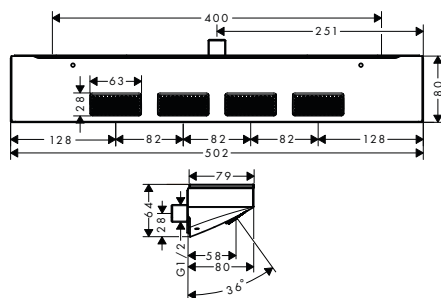

Rainfinity šijová sprcha 500 1jet s poličkou

- velikost sprchové hlavice: 502 x 80 mm
- druh proudu: PowderRain
- disk proudů: 309 x 28 mm
- oblast použití: využitelné jako horní, zádová nebo boční sprcha
- průtokové množství proudu PowderRain (při 0,3 MPa): 14,5 l / min
- min. průtokový tlak: 1,1 bar
- závit přívodu: G 1/2
- materiál: kov
- polička z bezpečnostního skla
- povrchová úprava u poličky v barevné variantě -000 = zrcadlové sklo

chrom	26243000	597,00
matná bílá	26243700	775,80