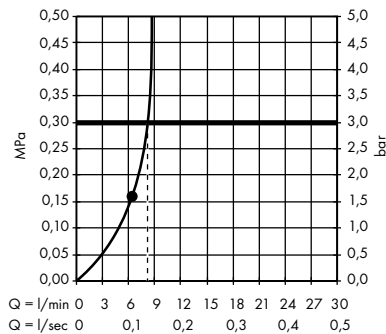

- **Raindance E** horní sprcha 360 ljet EcoSmart 9 l / min s přívodem od stropu
26604000