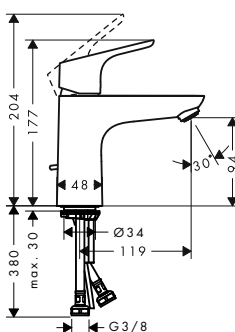

CoolStart - Focus

Páková umyvadlová baterie 100 CoolStart s odtokovou soupravou s táhlem

- obsahuje: páková umyvadlová baterie, odtoková souprava
- ComfortZone 100
- výtok 119 mm
- druh proudu: normální proud
- maximální průtok při 0,3 MPa: 5 l / min
- keramická kartuše
- nastavitelné omezení teploty
- vhodné pro průtokový ohřivač
- odtoková souprava s táhlem G 1 1/4
- materiál odtokové soupravy: kov
- způsob připojení: převlečné matky G 3/8
- rozměr přívodů: DN15
- studená voda v poloze uprostřed

alternativní velikosti:

- Páková umyvadlová baterie 100 CoolStart bez odtokové soupravy

chrom 31621000 161,60