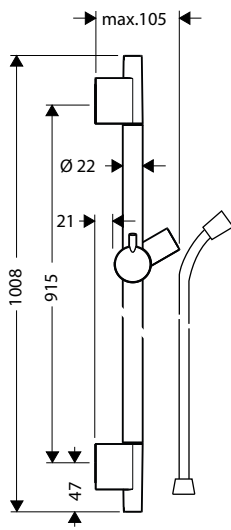

**Unica S Puro sprchová
tyč 90 cm se sprchovou hadicí**

- obsahuje: sprchová tyč, sprchová hadice, jezdec
- profil tyče: kulatý
- průměr tyče: 22 mm
- kovový držák ruční sprchy
- držák sprchy s aretací
- plynulé nastavení úhlu sklonu
- nastavení úhlu sklonu do definovaných poloh

obsah balení:

- **Isiflex** sprchová hadice 160 cm (# 28276XXX)

varianty velikosti k dispozici:

- **Unica S Puro** sprchová tyč 65 cm se sprchovou hadicí

volitelné doplňky:

- **Casetta** miska na mýdlo S Puro
- **Casetta** miska na mýdlo Unica'88
- Podložka pro vyrovnání obkladů

chrom	28631000	150,30
kartáčovaný bronz	28631140	225,70
kartáčovaný černý	28631340	225,70
chrom		
matná černá	28631670	210,50
matná bílá	28631700	210,50
leštěný vzhled zlata	28631990	225,70
chrom	28632000	140,50
kartáčovaný bronz	28632140	210,80
kartáčovaný černý	28632340	210,80
chrom		
matná černá	28632670	196,60
matná bílá	28632700	196,60
leštěný vzhled zlata	28632990	210,80
chrom	28679000	45,00
čirá hmota	28675000	32,90
chrom	97450000	10,20