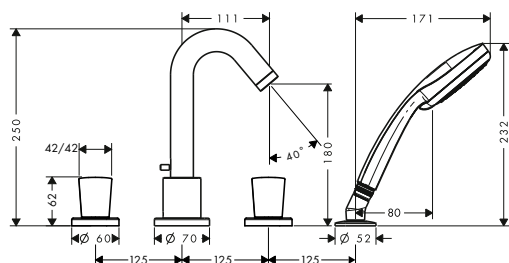

Čtyřřtvorová baterie na okraj vany

- obsahuje: 4-otvorová armatura na okraj vany, ruční sprcha, sprchový držák
- výtok 111 mm
- způsob připojení: základní těleso
- maximální délka vytažení ruční sprchy: 1,60 m
- průtok vanovým výtokem (při 0,3 MPa): 20 l / min
- průtok přívodem k ruční sprše (při 0,3 MPa): 14 l / min
- zpětný ventil
- s vestavěnou bezpečnostní kombinací EN1717
- rozměr přívodů: DN15

obsah balení:

- ruční sprcha 1jet (# 28580000)

k instalaci nutné:

- Základní těleso pro čtyřřtvorovou baterii na okraj vany

chrom

71314000

379,90

13244180

336,90