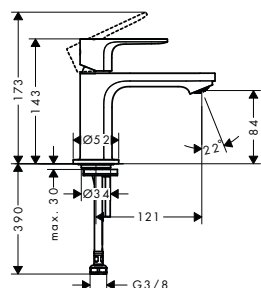

Rebris E pákový stojánkový ventil 80 pro studenou nebo předem namíchanou vodu bez odtokové soupravy

- ComfortZone 80
- výtok: 121 mm
- výška výtoku: 84 mm
- druh proudu: normální proud
- maximální průtok při 0,3 MPa: 5 l / min
- keramická kartuše
- k připojení na studenou vodu
- způsob připojení: přívodní hadice G ¾
- rozměr přívodů: DN15

chrom	72506000	92,80
matná černá	72506670	115,90

NOVÉ