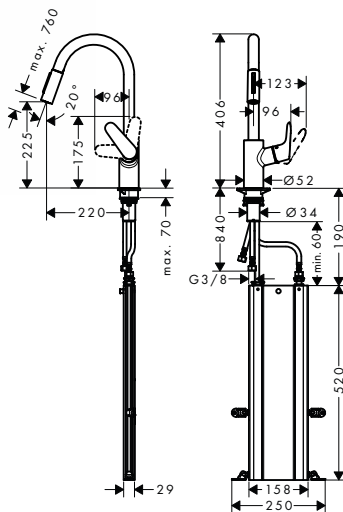

alternativní velikosti:

- Focus M41 kuchyňská páková baterie 240, Eco, vytažovatelná sprška, 2jet

Povrch. úprava Obj.č. EUR

chrom	31815000	318,10
matná černá	31815670	445,10
vzhled nerezů	31815800	413,60