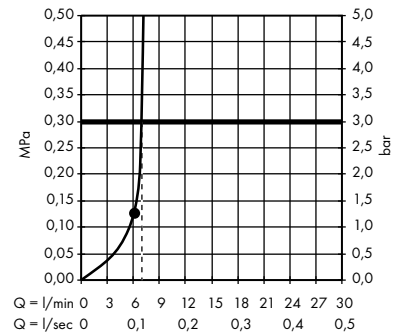

- **Croma S** ruční sprcha 1jet EcoSmart
7 l / min
 # 26806400