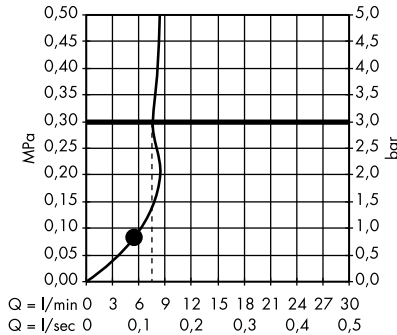

- **Croma S** ruční sprcha 1jet EcoSmart
9 l / min
 # 26805400