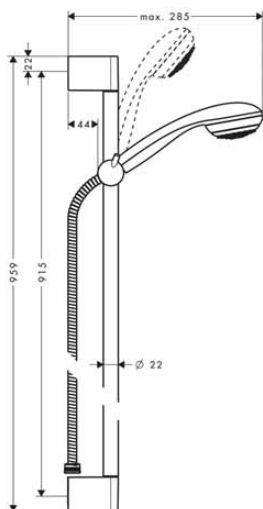

chrom	27764000	79,20
-------	----------	-------

Crometta 85 sprchová sada Mono se sprchovou tyčí 90 cm

- obsahuje: ruční sprcha, sprchová tyč, sprchová hadice, jezdec
- velikost sprchové hlavice: 85 mm
- druh proudu: normální proud
- úhel sklonu měnitelný o 90°, jezdec je možno natočit vlevo a vpravo, nahoru a dolů
- maximální průtok při 0,3 MPa: 16 l / min
- min. průtokový tlak: 0,1 MPa
- upevnění na stěnu: upevnění šrouby
- opěrky na stěnu z plastu
- průměr tyče: 22 mm
- profil tyče: kulatý