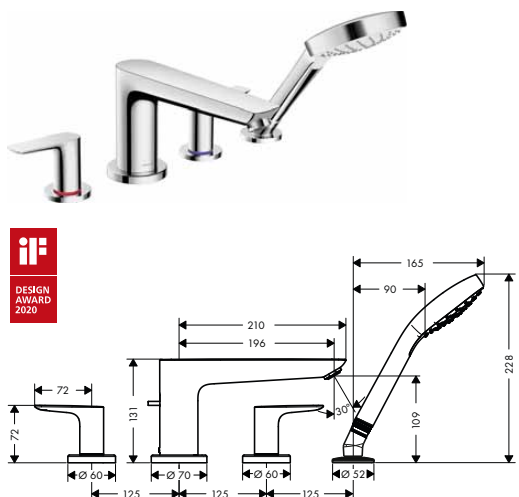

Čtyřotvorová baterie na okraj vany

chrom	71748000	450,10
kartáčovaný bronz	71748140	675,20
kartáčovaný černý	71748340	675,20
chrom		
matná černá	71748670	630,20
matná bílá	71748700	630,20
leštěný vzhled zlata	71748990	675,20

- obsahuje: 4-otvorová armatura na okraj vany, ruční sprcha
- výtok 196 mm
- maximální délka vytažení ruční sprchy: 1,60 m
- maximální průtok při 0,3 MPa: 23,8 l / min
- průtok vanovým výtokem (při 0,3 MPa): 23,8 l / min
- průtok přívodem k ruční sprše (při 0,3 MPa): 16,7 l / min
- minimální provozní tlak: 0,1 MPa
- zpětný ventil
- rozměr přívodů: DN15

1. **obsah balení:**
2. ruční sprcha 1 jet (# 26814XXX)

k instalaci nutné:

1. Základní těleso pro čtyřotvorovou baterii na okraj vany
2. 13244180   336,90