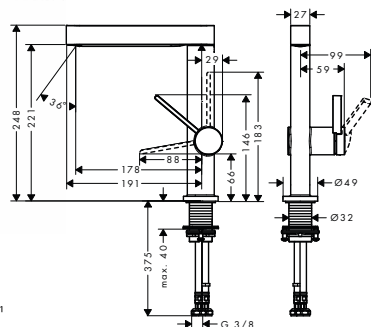

NOVÉ

Páková umyvadlová baterie 110 s ruční sprchou Bidette a sprchovou hadicí 160 cm

chrom	76210000	303,00
matná černá	76210670	424,20

- obsahuje: páková umyvadlová baterie, ruční sprcha Bidette, sprchový držák, sprchová hadice, odtoková souprava
- ComfortZone 110
- výtok 139 mm
- druh proudu: laminární proud
- maximální průtok při 0,3 MPa: 5 l / min
- keramická kartuše
- nastavitelné omezení teploty
- vhodné pro průtokový ohřivač
- odtoková souprava Push-Open G 1 ¼
- materiál odtokové soupravy: kov
- způsob připojení: převlečné matky G ¾
- rozměr přívodů: DN15

reddot winner 2021

NOVÉ

Páková umyvadlová baterie 230 s otočným výtokem a odtokovou soupravou Push-Open

chrom	76060000	309,00
matná černá	76060670	432,40
matná bílá	76060700	432,40

- obsahuje: páková umyvadlová baterie, odtoková souprava
- ComfortZone 230
- výtok 178 mm
- rozsah otáčení 120°
- druh proudu: laminární proud
- maximální průtok při 0,3 MPa: 5 l / min
- keramická kartuše
- nastavitelné omezení teploty
- vhodné pro průtokový ohřivač
- odtoková souprava Push-Open G 1 ¼
- materiál odtokové soupravy: kov
- způsob připojení: převlečné matky G ¾
- rozměr přívodů: DN15

reddot winner 2021

NOVÉ

Páková umyvadlová baterie 230 s vytažitelnou sprškou, 2jet a odtokovou soupravou Push-Open

chrom	76063000	367,20
matná černá	76063670	514,00
matná bílá	76063700	514,00