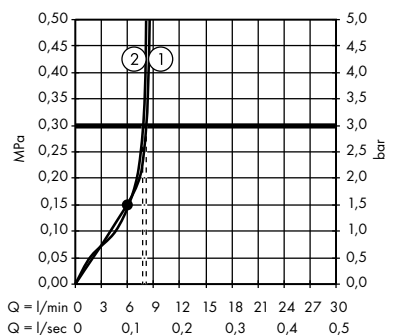

1. Ruční sprcha
2. Horní sprcha

- **Rainmaker Select** Showrpipe 460 2jet s termostatem
27109400