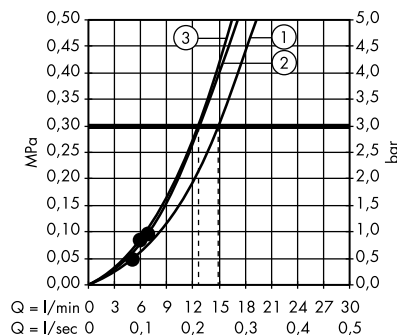

- **Crometta 85** horní sprcha Multi
28425000