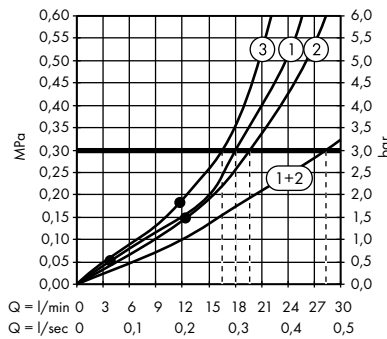

1. Intense PowderRain
2. PowderRain
3. RainStream

- **Rainmaker Select** horní sprcha 580 3jet
24001400, 24001600