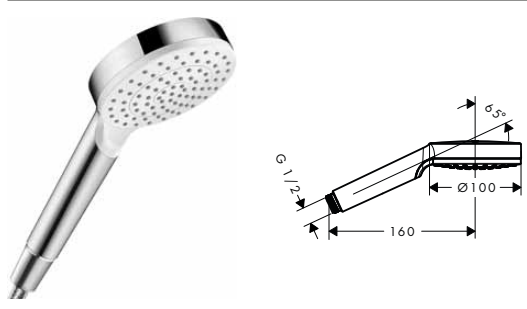

Ruční sprcha 1jet Green 6 l / min	bílá/chrom	26334400	24,80
- velikost sprchové hlavice: 100 mm - druh proudu: Rain - plastový disk vodních paprsků se snadným čištěním - maximální průtok při 0,3 MPa: 5,7 l / min - min. průtokový tlak: 0,1 MPa - s vnitřním vedením vody - proplachovatelný filtr nečistot - závit přívodu G 1/2 - rozměr přívodů: DN15 - vhodné pro průtokový ohřivač