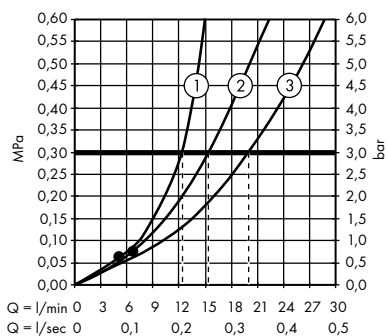

- **Vernis Shape** Showerpipe 230 1jet s vanovým termostatem
26284000

1. Horní sprcha
2. Ruční sprcha
3. Vanový výtok

- **Vernis Shape** Showerpipe 230 1jet EcoSmart s vanovým termostatem
26098000