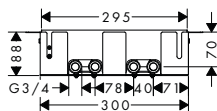

XtraStoris Safe

NOVÉ

Výklenek do stěny s dvířky pro obklady a zabudovanými uzavíracími ventily 150/300/100

- obsahuje: výklenek do stěny s dvířky pro obklady, uzavírací ventil, instalační sada, těsnicí sada
- dvířka „push-open“ k překrytí obklady
- max. tloušťka obkladů dvířek: 12 mm
- hloubka zabudování: 90 mm
- způsob použití: novostavba, renovace
- snadno čistitelný povrch
- typ stěny: zděná konstrukce, suchá výstavba
- materiál instalační sady: polystyrén (PS)
- druh materiálu výklenku do stěny: nerezová ocel 304 (1.4301)
- povrch výklenku do stěny je nerezový s práškovým lakováním
- rozměry výklenku do stěny: 150 x 300 x 100 mm (V x Š x H)
- požadované rozměry pro instalační sadu: 150 x 358 x 92 mm (V x Š x H)

Povrch. úprava Obj.č.

vzhled nerezové oceli

56100800

EUR

407,90