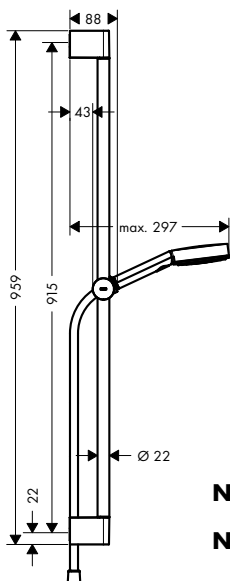

NOVÉ

NOVÉ

NOVÉ

NOVÉ

Pulsify Select S sprchová sada 105 3jet Relaxation se sprchovou tyčí 90 cm

- obsahuje: ruční sprcha, sprchová tyč, sprchová hadice, jezdec
- velikost sprchové hlavice: 105 mm
- druh proudu: PowderRain, IntenseRain, masážní proud
- pohodlné přepínání tlačítkem Select
- maximální průtok při 0,3 MPa: 11,4 l / min
- min. průtokový tlak: 0,1 MPa
- opěrky na stěnu z plastu
- délka tyče: 959 mm
- průměr tyče: 22 mm
- profil tyče: kulatý
- rozteč vrtání 915 mm
- výškově nastavitelný držák ruční sprchy s jezdcem Push s aretačním tlačítkem

obsah balení:

- Pulsify Select S ruční sprcha 105 3jet Relaxation (# 24110XXX)
- Unica sprchová tyč Pulsify S 90 cm s jezdcem Push a sprchovou hadicí (# 24401000)

varianty velikosti k dispozici:

- Pulsify Select S sprchová sada 105 3jet Relaxation se sprchovou tyčí 65 cm

EcoSmart verze k dispozici:

- Pulsify Select S sprchová sada 105 3jet Relaxation EcoSmart se sprchovou tyčí 90 cm

chrom	24170000	128,30
matná černá	24170670	179,60
matná bílá	24170700	179,60