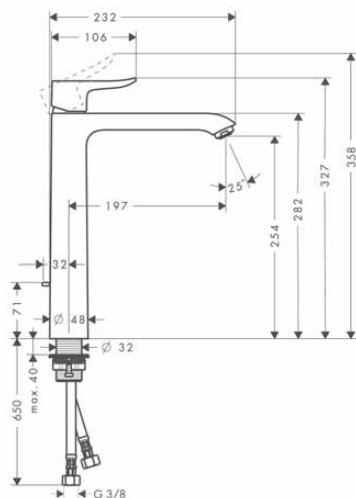

alternativní velikosti:

- Páková umyvadlová baterie 230 s odtokovou soupravou Push-Open
- Páková umyvadlová baterie 230 bez odtokové soupravy

chrom

31087000

384,70

Páková umyvadlová baterie 260 pro umyvadlové mísy, s odtokovou soupravou s táhlem