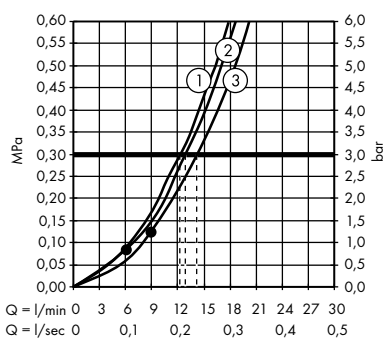

- Croma Select E ruční sprcha Multi
26810400

1. Massage
2. IntenseRain
3. SoftRain