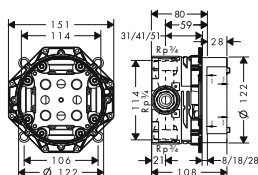

chrom	72667000	135,80
matná černá	72667670	169,70

k instalaci nutné:

- Základní těleso iBox universal

01800180	150,90
----------	--------

volitelné doplňky:

- Prodlužovací rozeta Ø 150 mm

chrom	13597000	55,80
matná černá	13597670	78,10