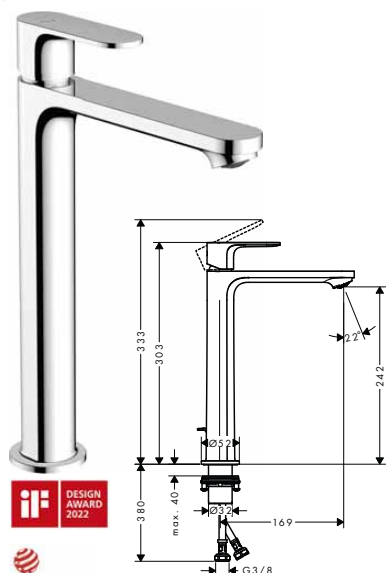

NOVÉ

Rebris S páková baterie 240 CoolStart pro umyvadlovou mísu s odtokovou soupravou a táhlem

- obsahuje: páková umyvadlová baterie, odtoková souprava
- ComfortZone 240
- výtok: 169 mm
- výška výtoku: 242 mm
- druh proudu: normální proud
- maximální průtok při 0,3 MPa: 5 l / min
- keramická kartuše
- nastavitelné omezení teploty
- vhodné pro průtokový ohřivač
- odtoková souprava s táhlem G 1 1/4
- materiál odtokové soupravy: syntetika
- způsob připojení: převlečné matky G 3/8
- rozměr přívodů: DN15
- studená voda v poloze uprostřed

chrom	72580000	183,20
matná černá	72580670	229,10

NOVÉ

Úsporná verze EcoSmart:
- **Rebris S** páková baterie 240 CoolStart EcoSmart pro umyvadlovou mísu s odtokovou soupravou a táhlem

chrom	72590000	183,20
matná černá	72590670	229,10

alternativní velikosti:

- **Rebris S** páková baterie 240 CoolStart pro umyvadlovou mísu bez odtokové soupravy

chrom	72582000	177,60

NOVÉ

NOVÉ

Rebris S pákový stojánkový ventil 80 pro studenou nebo předem namíchanou vodu bez odtokové soupravy

- ComfortZone 80
- výtok: 121 mm
- výška výtoku: 84 mm
- druh proudu: normální proud
- maximální průtok při 0,3 MPa: 5 l / min
- keramická kartuše
- k připojení na studenou vodu
- způsob připojení: přívodní hadice G 3/8
- rozměr přívodů: DN15

chrom	72503000	88,60
matná černá	72503670	110,70

NOVÉ

Rebris S 3 - otvorová umyvadlová armatura 110 s odtokovou soupravou a táhlem

- obsahuje: 3-otvorová umyvadlová armatura, odtoková souprava
- ComfortZone 110
- výtok: 134 mm
- výška výtoku: 107 mm
- druh proudu: normální proud
- maximální průtok při 0,3 MPa: 5 l / min
- s keramickými ventily pro teplou a studenou vodu 90°
- vhodné pro průtokový ohřivač
- odtoková souprava s táhlem G 1 1/4
- materiál odtokové soupravy: syntetika
- způsob připojení: převlečné matky G 3/8
- rozměr přívodů: DN15