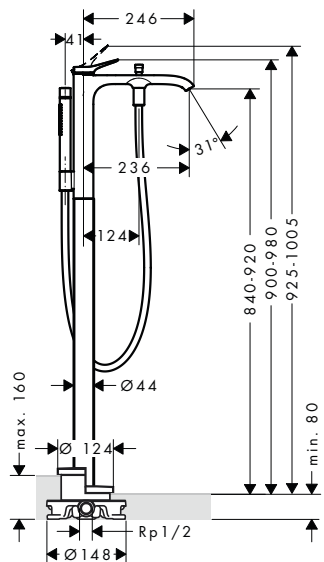

Páková vanová baterie volně stojící na podlaze

- obsahuje: páková vanová baterie stojící na podlaze, tyčová ruční sprcha, sprchová hadice, sprchový držák
- výtok 236 mm
- způsob připojení: základní těleso
- druh proudu baterie: vodopád
- druh proudu ruční sprchy: Rain, Mono
- maximální průtok při 0,3 MPa: 21,3 l / min
- průtok vanovým výtokem (při 0,3 MPa): 21,3 l / min
- průtok přívodem k ruční sprše (při 0,3 MPa): 13,4 l / min
- minimální provozní tlak: 0,1 MPa
- maximální provozní tlak: 1,0 MPa
- keramická kartuše
- nastavitelné omezení teploty
- automatické zpětné přepínání
- zpětný ventil
- rozměr přívodů: DN15

obsah balení:

- sprchová hadice 125 cm (# 28272XXX)

k instalaci nutné:

- Základní těleso pro baterie volně stojící na podlaze

volitelné doplňky:

- Těsnění pro základní těleso baterie volně stojící na podlaze

Povrch. úprava Obj.č.

EUR

chrom	75445000	1.573,30
matná černá	75445670	2.202,60
matná bílá	75445700	2.202,60