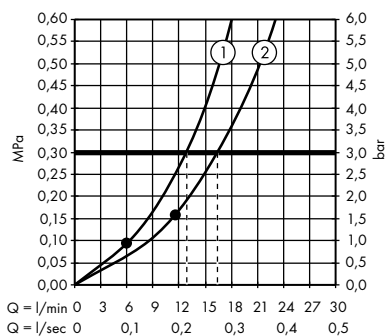

1. Ruční sprcha
2. Horní sprcha

- **Raindance E** Showerpipe 300 1jet EcoSmart 9 l / min s termostatem ShowerTablet 600
27364000

1. Ruční sprcha
2. Horní sprcha

- **Raindance E** Showerpipe 300 1jet s termostatem ShowerTablet 350
27361000