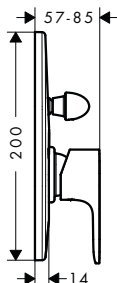

Povrch. úprava Obj.č. EUR

NOVÉ

Rebris E páková vanová baterie pod omítku, sada s tělesem

chrom	72458000	184,30
matná černá	72458670	196,50

- obsahuje: páková vanová baterie, základní těleso
- maximální průtok při 0,3 MPa: 30,7 l / min
- průtok vanovým výtokem (při 0,3 MPa): 30,7 l / min
- průtok přívodem k ruční sprše (při 0,3 MPa): 27,4 l / min
- keramická kartuše
- nastavitelné omezení teploty
- automatické zpětné přepínání
- způsob připojení: základní těleso
- minimální provozní tlak: 0,1 MPa
- maximální provozní tlak: 1,0 MPa

NOVÉ

obsah balení:

- Rebris E páková vanová baterie pod omítku (# 72459XXX)
- Základní těleso pro pákovou vanovou baterii pod omítku (# 31741180)

NOVÉ