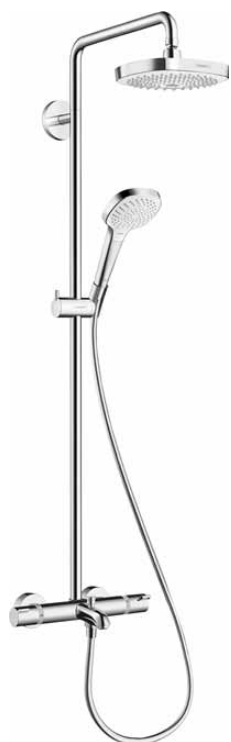

Croma Select E Showerpipe 180 2jet s vanovým termostatem

bílá/chrom

27352400

1.058,30

- obsahuje: horní sprcha, ruční sprcha, vanový termostat, sprchová hadice, jezdec, sprchová tyč
- horní sprcha Croma Select E 180 2jet
- velikost sprchové hlavice horní sprchy: 180 mm x 180 mm
- druh proudu horní sprchy: Rain, IntenseRain
- kulový kloub: nastavitelný úhel horní sprchy
- druh proudu ruční sprchy: masážní proud, IntenseRain, SoftRain
- maximální průtok při 0,3 MPa: 18 l / min
- průtok přívodem k ruční sprše (při 0,3 MPa): 15 l / min
- průtok při proudu IntenseRain (při 0,3 MPa): 17 l / min
- průtok při proudu Rain (při 0,3 MPa): 17 l / min
- průtok vanovým výtokem: 20 l / min
- min. průtokový tlak: 0,1 MPa
- provozní tlak vody: min. 0,1 MPa/max. 1,0 MPa
- trubka se dá výškově zkrátit
- průměr tyče: 22 mm
- držák ruční sprchy s nastavitelnou výškou
- otočné sprchové rameno
- termostát Ecostat Comfort
- bezpečnostní pojistka při 40 °C
- nastavitelné omezení teplé vody
- ovládání spotřebičů otočením rukojeti
- vhodné pro průtokový ohřívač s výkonem
- způsob montáže: instalace na stěnu
- rozměr přívodů DN15
- závit přívodu G 1/2
- rozteč středů 150 mm ± 12 mm

obsah balení:

- **Croma Select E** horní sprcha 180 2jet (# 26524400)
- **Croma Select E** ruční sprcha Multi (# 26810400)
- **Isiflex** sprchová hadice 200 cm (# 28274000)

volitelné doplňky:

- podložka pod Showerpipe

chrom

95239000

12,80