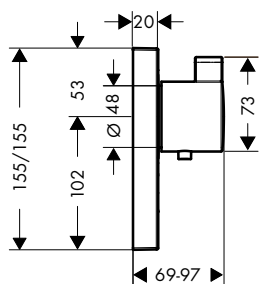

Montáž výrobku zdarma
viz informace iClub – str. 0.0

ShowerSelect termostat
HighFlow pod omítku
pro 1 spotřebič a další výtok

- 1 spotřebič a 1 další výtok
- pohodlné zapnutí a vypnutí spotřebiče tlačítkem Select
- průtok přívodem k ruční sprše (při 0,3 MPa): 34 l / min
- průtok horním výstupem: 59 l / min
- termostatická kartuše, ventil Select Start/Stop pro ovládání spotřebičů
- bezpečnostní pojistka při 40 °C
- nastavitelné omezení teploty
- způsob připojení: základní těleso
- minimální provozní tlak: 0,1 MPa
- maximální provozní tlak: 1,0 MPa
- obsahuje filtr nečistot
- termostat je dodáván s tlačítkem ruční sprcha

k instalaci nutné:

- Základní těleso iBox universal

volitelné doplňky:

- ShowerSelect ventil pod omítku pro 3 spotřebiče
- ShowerSelect Prodlužovací rozeta
- Prodloužení základního tělesa iBox universal 25 mm

chrom 15761000 703,00

01800180 150,90

chrom 15764000 507,90

chrom 13593000 54,70

13595000 58,80