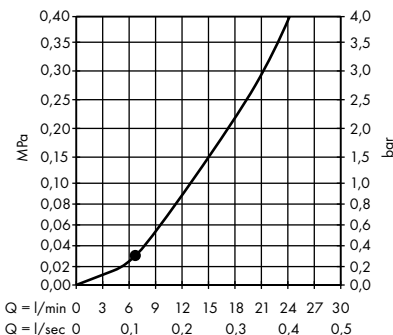

- **Crometta E** horní sprcha 240 ljet
nízkotlaká
26722000

- **Crometta S** horní sprcha 240 ljet
26723000

- **Crometta S** horní sprcha 240 ljet
EcoSmart 9 l / min
26724000

- **Crometta S** horní sprcha 240 ljet
nízkotlaká
26725000