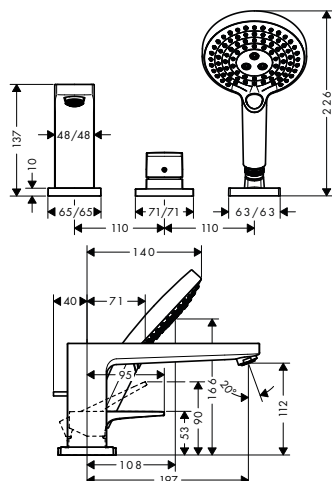

Tříotvorová baterie na okraj vany s plnou pákou

chrom

32551000

599,10

- obsahuje: 3-otvorová páková armatura na okraj vany, ruční sprcha, sprchový držák
- výtok 197 mm
- způsob připojení: základní těleso
- druh proudu baterie: normální proud
- druh proudu ruční sprchy: Rain, RainAir, Whirl
- maximální délka vytažení ruční sprchy: 1,60 m
- maximální průtok při 0,3 MPa: 19 l / min
- průtok přívodem k ruční sprše (při 0,3 MPa): 14 l / min
- minimální provozní tlak: 0,1 MPa
- maximální provozní tlak: 1,0 MPa
- keramické ventily pro teplou a studenou vodu 180°
- nastavitelné omezení teploty
- rozměr přívodů: DN15

obsah balení:

- ruční sprcha 120 3jet (# 26530000)

k instalaci nutné:

- Základní těleso pro tříotvorovou pákovou baterii na okraj vany

13439180

408,00