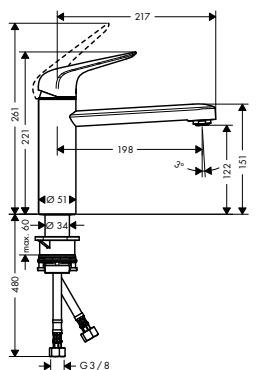

Focus M42 kuchyňská páková baterie 120, 1jet

chrom

71806000

155,30

vzhled nerezů

71806800

201,80

- ComfortZone 120
- rozsah otáčení 360°
- normální proud
- rozměr přívodů: DN15
- maximální průtok při 0,3 MPa: 12 l / min
- keramická kartuše
- způsob připojení: převlečné matky G 3/8
- nastavitelné omezení teploty
- vhodné pro průtokový ohřivač

alternativní velikosti:

- **Focus M42** kuchyňská páková baterie 120, CoolStart, EcoSmart, 1jet
- **Focus M42** kuchyňská páková baterie 120, CoolStart, Eco, 1jet
- **Focus M42** kuchyňská páková baterie 120, beztlakové ohřivače vody, 1jet

chrom

71805000

155,30

chrom

71864000

155,30

chrom

71804000

168,10