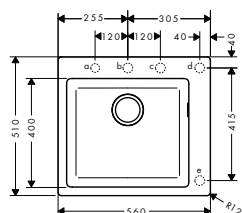

Míry na rozměrových náčrtech jsou v mm.

Technická specifikace výrobků a měrné jednotky mohou být změněny.

Ceník 2023

595

Vestavné dřezy SilicaTec

a, b, c, d, e = Ø 35

S510-F450 vestavný dřez 450

- Rozměr výřezu: 540 x 490 mm
- materiál: SilicaTec
- počet dřezů: jednodřez
- otvor pro baterii je předem naznačen (viz rozmerový výkres), diamantový vrták je přiložen
- spodní skříňka: 60 cm
- způsob instalace: umístění na povrch
- umístění přeřadu: ve dřezu na boku vpravo
- hloubka dřezu: 190 mm
- odpadová souprava není součástí výrobku - prosíme objednejte z volitelných doplňků vhodnou soupravu