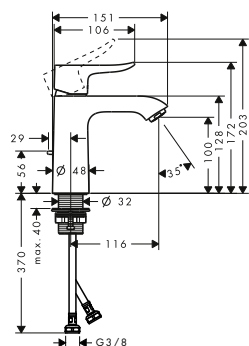

Páková umyvadlová baterie 110 s odtokovou soupravou s táhlem

- obsahuje: páková umyvadlová baterie, odtoková souprava
- ComfortZone 110
- výtok 116 mm
- druh proudu: normální proud
- maximální průtok při 0,3 MPa: 5 l / min
- keramická kartuše
- nastavitelné omezení teploty
- vhodné pro průtokový ohřivač
- odtoková souprava s táhlem G 1¼
- materiál odtokové soupravy: kov
- způsob připojení: převlečné matky G ¾
- rozměr přívodů: DN15

alternativní velikosti:

- Páková umyvadlová baterie 110 bez odtokové soupravy
- Páková umyvadlová baterie 110 LowFlow s odtokovou soupravou s táhlem
- Páková umyvadlová baterie 110 LowFlow 3,5 l / min bez odtokové soupravy
- Páková umyvadlová baterie 110 pro beztlakové ohřivače vody, s odtokovou soupravou s táhlem

chrom

31080000

290,70

chrom

31084000

282,00

chrom

31203000

295,70

chrom

31204000

288,70

chrom

31074000

422,10