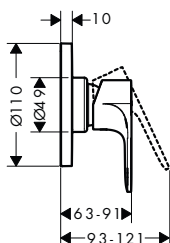

volitelné doplňky:

- Prodloužení základního tělesa iBox universal 25 mm 13595000 58,80
- Sada montážních lišt pro iBox universal 96615000 41,70
- Redukční spojka pro iBox universal 97759000 12,80

NOVÉ