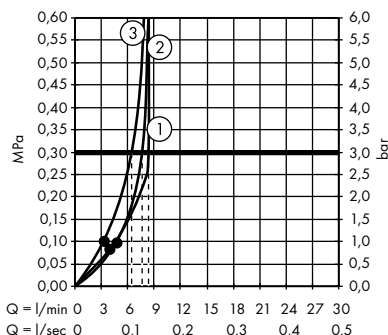

1. Rain
2. Proud mono

- **DogShower** ruční sprcha pro psy 150 3jet s masážními tryskami
26640540, 26640560, 26640670, 26640700