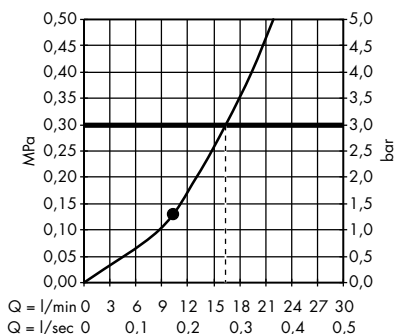

- **Raindance E** horní sprcha 360 ljet se sprchovým ramenem 390 mm
27376000