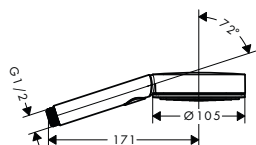

chrom	28548000	183,00
chrom/vzhled zlata	28548090	229,10

Pulsify Select S

NOVÉ

Pulsify Select S ruční sprcha 105 3jet Activation

- velikost sprchové hlavice: 105 mm
- druh proudu: PowderRain, IntenseRain, MonoRain
- pohodlné přepínání tlačítkem Select
- povrchová úprava disku vodních paprsků: grafitově černá
- maximální průtok při 0,3 MPa: 11,5 l / min
- min. průtokový tlak: 0,08 MPa (hydrodynamický tlak)
- s vnitřním vedením vody
- závit přívodu G 1/2
- rozměr přívodů: DN15