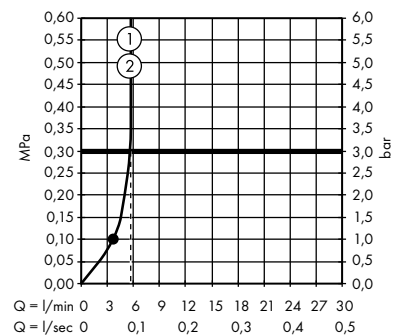

1. Horní sprcha
2. Ruční sprcha