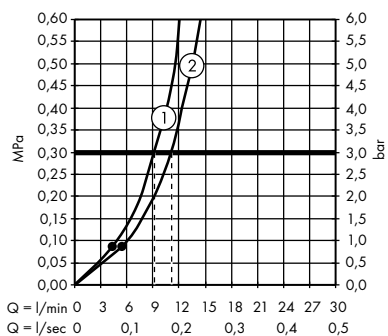

1. Rain
2. IntenseRain

- **Vernis Blend** ruční sprcha 100 Vario Green
26090000

1. Rain
2. IntenseRain

- **Jocolino** dětská ruční sprcha krokodýl 2jet
28788570

1. Rain
2. Proud mono

- **Jocolino** dětská ruční sprcha lev 2jet
28760210