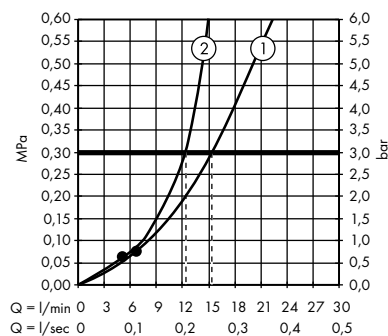

1. Ruční sprcha
2. Horní sprcha

- **Vernis Shape** Showerpipe 230 1jet Reno EcoSmart
26289000, 26289670