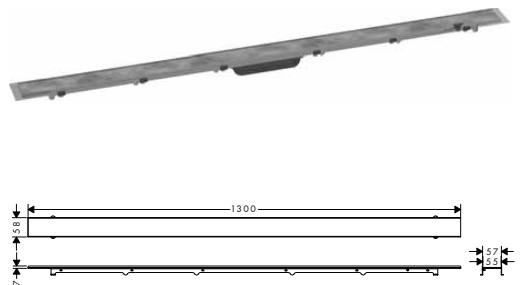

RainDrain Rock vrchní sada sprchového žlabu 1200, zkracovatelný, k položení dlažby

- obsahuje: kryt s možností obložení, zabudované zvedání poklopu, Dryphon
- bezrámový design
- připravený k řezání na místě
- výškově nastavitelný kryt
- až 60 l / min výkon odtoku
- způsob použití: novostavba, renovace
- tloušťka dlaždic: až 40 mm
- vhodné pro všechny typy dlažby a tloušťky dlaždic
- snadno se čistí
- krycí panel lze snadno odstranit nástrojem pro zvednutí krycího panelu
- typ pachového uzávěru: mechanický
- způsob montáže: do podlahy, dvoustranná
- přesah 50 mm na obou stranách
- minimální délka zkrácení 1200 mm
- druh materiálu krytu: nerezová ocel 304 (1.4301)
- vhodné pro primární odvodnění
- šířka mřížky: 58 mm

56034000

209,80

NOVÉ k instalaci nutné (vyberte položku):

- **NOVÉ** - **uBox universal** úplná sada pro standardní instalaci - 1200 pro vrchní sady sprchových žlabů 56027180 474,40
- **NOVÉ** - **uBox universal** úplná sada pro plochou instalaci - 1200 pro vrchní sady sprchových žlabů 56021180 474,40