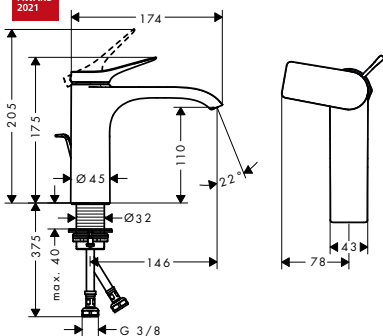

CoolStart - Vivenis

NOVÉ