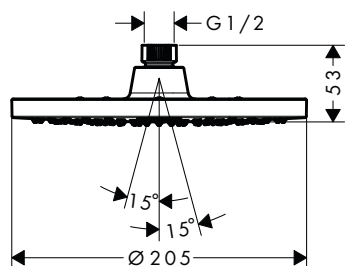

volitelné doplňky:

NOVÉ - Vernis Blend sprchové rameno 24 cm	chrom	27809000	54,90
	matná černá	27809670	76,70
NOVÉ - Vernis Blend přívod od stropu 10 cm	chrom	27804000	52,50
	matná černá	27804670	73,40
NOVÉ - Vernis Blend přívod od stropu 30 cm	chrom	27805000	69,90
	matná černá	27805670	97,90

NOVÉ

12x