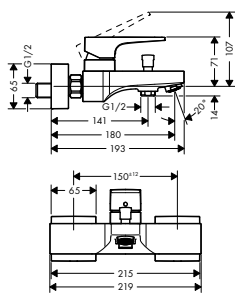

Vanová baterie na stěnu s plnou pákou

- výtok 180 mm
- způsob připojení: etážky
- rozteč středů: 150 mm ± 12 mm
- druh proudu baterie: normální proud
- průtok vanovým výtokem (při 0,3 MPa): 22 l / min
- průtok přívodem k ruční sprše (při 0,3 MPa): 16 l / min
- minimální provozní tlak: 0,1 MPa
- maximální provozní tlak: 1,0 MPa
- keramická kartuše
- nastavitelné omezení teploty
- automatické zpětné přepínání
- s vestavěnou bezpečnostní kombinací EN1717
- vhodné pro průtokový ohřivač
- rozměr přívodů: DN15

chrom	32540000	412,80
kartáčovaný bronz	32540140	619,20
kartáčovaný černý	32540340	619,20
chrom		
matná černá	32540670	577,90
matná bílá	32540700	577,90
leštěný vzhled zlata	32540990	619,20

alternativní velikosti:

- Vanová baterie na stěnu s třmenovou pákou

chrom 74540000 439,30