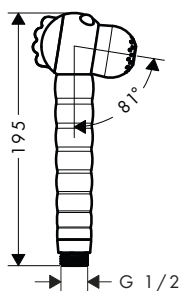

NOVÉ

Jocolino dětská ruční sprcha zebra 2jet

28787640

58,30

- druh proudu: Rain, MonoRain
- přepínání druhu proudu otáčením hlavice sprchy
- maximální průtok při 0,3 MPa: 11 l / min
- průtokové množství proudu Mono (při 0,3 MPa): 9,1 l / min
- průtokové množství proudu Rain (při 0,3 MPa): 11 l / min
- ergonomická rukojeť vhodná pro menší ruce
- pohyblivé oči, na které hravě reagují děti
- usazeniny vodního kamene na tryskách se odstraní otáčivým pohybem při změně druhu proudu
- s vnitřním vedením vody
- proplachovatelný filtr nečistot
- závit přívodu G 1/2

volitelné doplňky:

- Rychlospojka černá 28346000 14,40