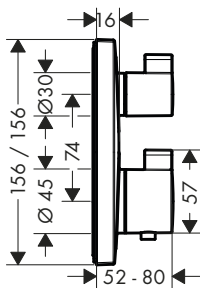

Ecostat Square termostaty a ventily pod omítku

Ecostat Square termostat pod omítku pro 1 spotřebič

- 1 spotřebič
- maximální průtok při 0,3 MPa: 26,5 l / min
- termostatická kartuše
- bezpečnostní pojistka při 40 °C
- nastavitelné omezení teploty
- s regulací průtoku
- způsob připojení: základní těleso
- minimální provozní tlak: 0,1 MPa
- maximální provozní tlak: 1,0 MPa

k instalaci nutné:

- Základní těleso iBox universal

volitelné doplňky:

- **ShowSelect** Prodlužovací rozeta
- Prodloužení základního tělesa iBox universal 25 mm

Povrch. úprava	Obj.č.	EUR
chrom	15712000	471,40

	01800180	150,90

chrom	13593000	54,70
	13595000	58,80

Termostatické baterie, ventily