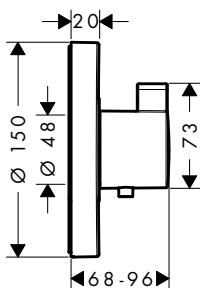

k instalaci nutné:

- Základní těleso iBox universal	01800180	150,90
----------------------------------	----------	--------

volitelné doplňky:

- Prodlužovací rozeta Ø 150 mm		
chrom	13597000	55,80
kartáčovaný bronz	13597140	83,70
kartáčovaný černý	13597340	83,70
chrom		
matná černá	13597670	78,10
matná bílá	13597700	78,10
leštěný vzhled zlata	13597990	83,70
- Prodloužení základního tělesa iBox universal 25 mm	13595000	58,80