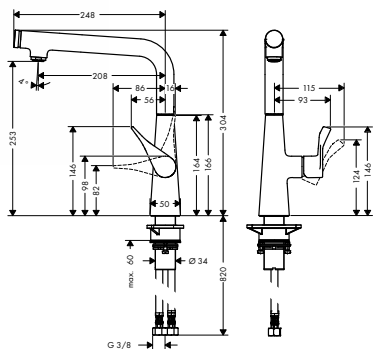

Metris Select M71 kuchyňská páková baterie 260, 1jet

chrom	14847000	446,00
vzhled nerez	14847800	580,50

- ComfortZone 260
- rozsah otáčení nastavitelný do 3 rozmezí 110°, 150° nebo 360°
- laminární proud
- tlačítko Select pro komfortní zapnutí/vypnutí vody
- rozměr přívodů: DN15
- maximální průtok při 0,3 MPa: 9 l / min
- keramická kartuše
- způsob připojení: převlečné matky G 3/8
- nastavitelné omezení teploty
- vestavěný zpětný ventil
- vhodné pro průtokový ohřivač
- významně omezené rozstříkávání díky pozvolnému náběhu vody