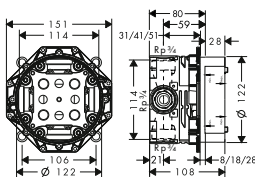

Základní těleso iBox universal

- vhodné pro všechny vrchní sady sprchových a vanových baterií nebo termostatů pod omítku
- závit přívodu Rp 3/4
- rotačně symetrická instalace
- s odhlučněním
- rozměr přívodů: DN20

alternativní velikosti:

- Základní těleso iBox universal s uzavírací jednotkou

01800180 150,90

01850180 208,00

volitelné doplňky:

- Prodloužení základního tělesa iBox universal 25 mm
- Sada montážních lišt pro iBox universal
- Redukční spojka pro iBox universal

13595000 58,80

96615000 41,70

97759000 12,80