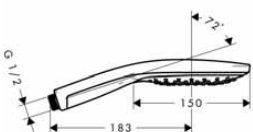

EcoSmart verze k dispozici:

- Raindance Select E ruční sprcha 120 3jet EcoSmart 9 l / min

chrom	26521000	107,80
bílá/chrom	26521400	107,80

Raindance Select S

Raindance Select S ruční sprcha 150 3jet

- velikost sprchové hlavice: 150 mm
- druh proudu: RainAir, CaresseAir, Mix
- pohodlné přepínání tlačítkem Select
- plastový disk vodních paprsků se snadným čištěním
- maximální průtok při 0,3 MPa: 16,4 l / min
- min. průtokový tlak: 1,5 bar
- ruční sprcha s dvouplášťovou konstrukcí
- s vnitřním vedením vody
- proplachovatelný filtr nečistot
- závit přívodu G 1/2
- rozměr přívodů: DN15
- vhodné pro průtokový ohřivač
- ruční sprcha se nedá použít na jezdcí s pevně danými dvěma polohami