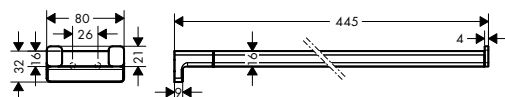

Věšák na ručník dvouramenný

- instalace na stěnu
- materiál: kov
- materiál držáku: plast
- pevně na místě
- délka: 445 mm
- s materiálem pro montáž
- skryté upevnění
- rozteč vrtání: 26 mm
- průměr vrtaných otvorů: 6 mm

Povrch. úprava	Obj.č.	EUR
chrom	41770000	59,50
kartáčovaný bronz	41770140	89,10
kartáčovaný černý	41770340	95,10
chrom		
matná černá	41770670	83,20
matná bílá	41770700	83,20
leštěný vzhled zlata	41770990	89,10

Míry na rozměrových náčrtech jsou v mm.

Technická specifikace výrobků a měrné jednotky mohou být změněny.

Ceník 2023

523