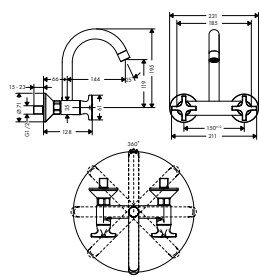

Logis M32 kuchyňská baterie se dvěma kohouty montáž na stěnu, horní výtok, 1jet

- rozsah otáčení 360°
- normální proud
- rozteč středů 150 mm ± 12 mm
- rozměr přívodů: DN15
- maximální průtok při 0,3 MPa: 15 l / min
- keramický ventil 90°
- způsob připojení: etážky
- nastavitelné omezení teploty
- vhodné pro průtokový ohřivač

chrom 71286000 228,30

alternativní velikosti:

- Logis M32 kuchyňská baterie se dvěma kohouty Eco, montáž na stěnu, horní výtok, 1jet

chrom 71284000 228,30