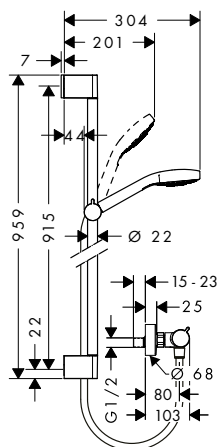

501,10

chrom

24270000

518,70

Croma Select E sprchové sady s termostatem na stěnu

Croma Select E Vario sprchová souprava na stěnu s termostatem Ecostat Comfort a sprchovou tyčí 90 cm

- obsahuje: ruční sprcha, sprchový termostat, sprchová tyč, jezdec, sprchová hadice
- velikost sprchové hlavice: 110 mm
- pohodlné přepínání tlačítkem Select
- druh proudu ruční sprchy: Rain, Turbo Rain, IntenseRain
- maximální průtok při 0,3 MPa: 15 l / min
- min. průtokový tlak: 0,1 MPa
- profil tyče: kulatý
- průměr tyče: 22 mm
- otočný spoj zabraňuje zaplétání hadice
- držák sprchy s možností nastavení úhlu sklonu o 45°