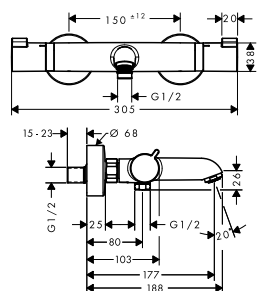

Ecostat vanový termostat
Comfort na stěnu

- výtok 177 mm
- 2 spotřebiče
- rozteč středů: 150 mm ± 12 mm
- druh proudu baterie: normální proud
- průtok vanovým výtokem (při 0,3 MPa): 20 l / min
- průtok přívodem k ruční sprše (při 0,3 MPa): 16 l / min
- minimální provozní tlak: 0,1 MPa
- maximální provozní tlak: 1,0 MPa
- termostatická kartuše, uzavírací a přepínací ventil s regulací průtoku
- bezpečnostní pojistka při 40 °C
- nastavitelné omezení teploty
- zpětný ventil
- s odhlučněním
- materiál rukojetí: kov
- způsob připojení: etážky
- obsahuje filtr nečistot

chrom

13114000

372,90

kartáčovaný bronz

13114140

559,40

kartáčovaný černý

13114340

559,40

chrom

13114670

522,00

matná černá

13114700

522,00

matná bílá

13114990

559,40

leštěný vzhled zlata