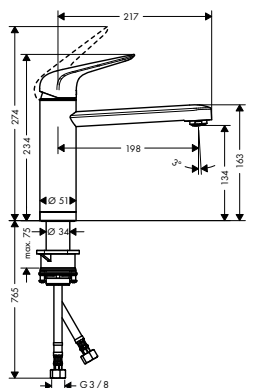

Focus M42 kuchyňská páková baterie 120, instalace před okno, 1jet

chrom

71807000

194,10

- ComfortZone 120
- rozsah otáčení 360°
- montáž před okno, možnost sklopení, výška podstavce 51 mm
- normální proud
- rozměr přívodů: DN15
- maximální průtok při 0,3 MPa: 12 l / min
- keramická kartuše
- způsob připojení: převlečné matky G 3/8
- nastavitelné omezení teploty
- vhodné pro průtokový ohřivač