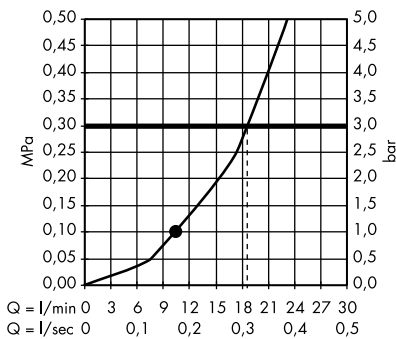

- **Croma** horní sprcha 220 ljet
26464000