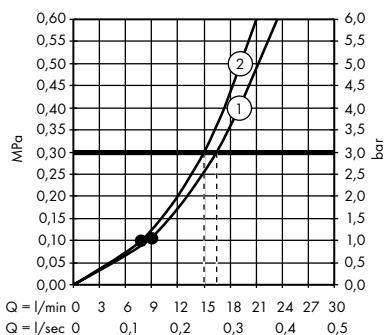

- **Croma Select S** Showerpipe 180 2jet
s termostatem
27253400

1. Horní sprcha
2. Ruční sprcha