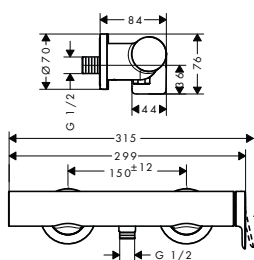

Sprcha

NOVÉ

Páková sprchová baterie na stěnu

- 1 spotřebič
- způsob připojení: etážky
- rozteč středů: 150 mm ± 12 mm
- maximální průtok při 0,3 MPa: 12,3 l / min
- keramická kartuše
- minimální provozní tlak: 0,1 MPa
- maximální provozní tlak: 1,0 MPa
- nastavitelné omezení teploty
- zpětný ventil
- s odhlučněním
- připojení hadice DN15
- rozměr přívodů: DN15

chrom

75620000

226,80

matná černá

75620670

317,50

matná bílá

75620700

317,50

reddot winner 2021

NOVÉ