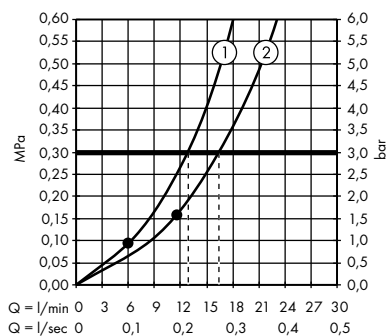

1. Ruční sprcha
2. Horní sprcha

- **Raindance E** Showerpipe 300 1jet EcoSmart 9 l / min s termostatem ShowerTablet 600
27364000

1. Ruční sprcha
2. Horní sprcha

- **Raindance E** Showerpipe 300 1jet s termostatem ShowerTablet 350
27361000