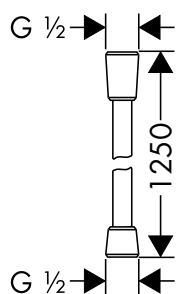

Isiflex sprchové hadice

Isiflex sprchová hadice 125 cm

- vysoce kvalitní umělohmotná hadice
- snadno čistiitelný plastový povlak
- délka hadice: 1,25 m
- otočný spoj zabraňuje zapletení hadice
- odolná proti zlomení

varianty velikosti k dispozici:

	Povrch. úprava	Obj.č.	EUR
	chrom	28272000	28,90
	kartáčovaný bronz	28272140	43,30
	kartáčovaný černý	28272340	43,30
	chrom		
	bílá	28272450	36,30
	matná černá	28272670	36,30
	matná bílá	28272700	36,30
	leštěný vzhled zlata	28272990	43,30
- Isiflex sprchová hadice 160 cm	chrom	28276000	31,30
	kartáčovaný bronz	28276140	46,90
	kartáčovaný černý	28276340	46,90
	chrom		
	bílá	28276450	39,20
	matná černá	28276670	43,70
	matná bílá	28276700	43,70
	leštěný vzhled zlata	28276990	46,90
- Isiflex sprchová hadice 200 cm	chrom	28274000	33,10