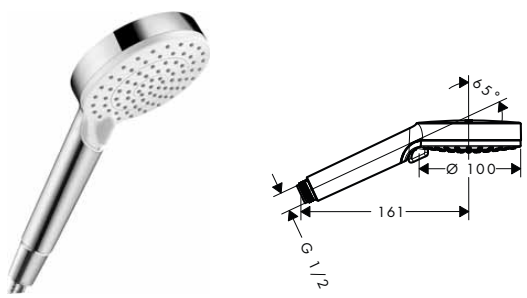

Povrch. úprava	Obj.č.	EUR	
		Základní těleso iBox universal	01800180	150,90
		- vhodné pro všechny vrchní sady sprchových a vanových baterií nebo termostatů pod omítku - závit přívodu Rp 3/4 - rotačně symetrická instalace - s odhlučněním - rozměr přívodů: DN20		
		alternativní velikosti:		
		- Základní těleso iBox universal s uzavírací jednotkou	01850180	208,00
		volitelné doplňky:		
		- Prodloužení základního tělesa iBox universal 25 mm	13595000	58,80
		- Sada montážních lišt pro iBox universal	96615000	41,70
		- Redukční spojka pro iBox universal	97759000	12,80

Ruční sprchy 6 l / min

Ruční sprcha Vario Green 6 l / min	bílá/chrom	26336400	27,30
- velikost sprchové hlavice: 100 mm - druh proudu: Rain, IntenseRain - přepínání druhů proudu otočením disku vodních paprsků - plastový disk vodních paprsků se snadným čištěním - maximální průtok při 0,3 MPa: 5,7 l / min - min. průtokový tlak: 0,1 MPa - s vnitřním vedením vody - proplachovatelný filtr nečistot - závit přívodu G 1/2 - rozměr přívodů: DN15 - vhodné pro průtokový ohřivač			

EcoSmart verze k dispozici:			
- ruční sprcha Vario EcoSmart 9 l / min	bílá/chrom	26332400	27,30