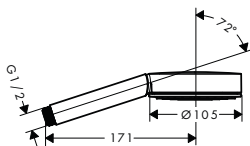

Pulsify S

NOVÉ

reddot winner 2021

Pulsify S ruční sprcha 105 1jet

- velikost sprchové hlavice: 105 mm
- druh proudu: PowderRain
- povrchová úprava disku vodních paprsků: grafitově černá
- maximální průtok při 0,3 MPa: 13,5 l / min
- min. průtokový tlak: 0,6 bar
- s vnitřním vedením vody
- závit přívodu G 1/2
- rozměr přívodů: DN15

chrom	24120000	31,00
matná černá	24120670	40,20
matná bílá	24120700	40,20

NOVÉ

EcoSmart verze k dispozici:

- Pulsify S ruční sprcha 105 1jet Green

chrom	24121000	31,00
matná černá	24121670	40,20
matná bílá	24121700	40,20

alternativní velikosti:

1. NOVÉ - Pulsify Select S ruční sprcha 105 3jet Activation

chrom	24100000	40,90
matná černá	24100670	53,10
matná bílá	24100700	53,10

1. NOVÉ - Pulsify Select S ruční sprcha 105 3jet Relaxation

chrom	24110000	40,90
matná černá	24110670	53,10
matná bílá	24110700	53,10