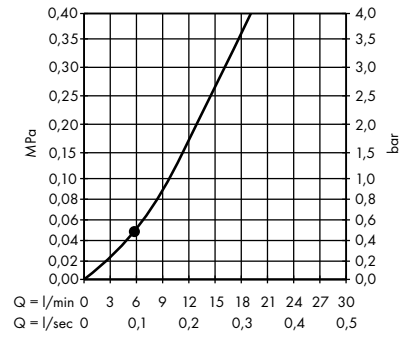

- **Vernis Blend** horní sprcha 200 1jet
LowPressure
26095000

- **Vernis Shape** horní sprcha 230 1jet
26281000, 26281670

- **Vernis Shape** horní sprcha 230 1jet
EcoSmart
26283000, 26283670

- **Vernis Shape** horní sprcha 230 1jet Green
26094000