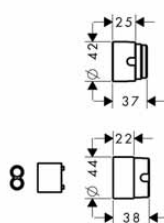

volitelné doplňky:

- Prodlužovací sada 2,5 cm

31971000

131,60

Prodlužovací sada 2,5 cm

31971000

131,60

- délka prodloužení: 25 mm