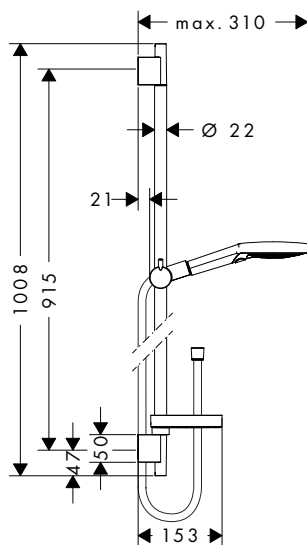

Raindance Select S sprchová
sada 120 3jet PowderRain
se sprchovou tyčí 90 cm

- obsahuje: ruční sprcha, sprchová tyč, sprchová hadice, jezdec, miska na mýdlo
- velikost sprchové hlavice: 125 mm
- druh proudu: PowderRain, Rain, Whirl
- pohodlné přepínání tlačítkem Select
- úhel sklonu měnitelný o 90°, jezdec je možno natočit vlevo a vpravo, nahoru a dolů
- maximální průtok při 0,3 MPa: 11 l / min
- min. průtokový tlak: 0,1 MPa
- otočný spoj zabraňuje zapletení hadice
- upevnění na stěnu: upevnění šrouby
- opěrky na stěnu z plastu
- průměr tyče: 22 mm
- profil tyče: kulatý

obsah balení:

- **Raindance Select S** ruční sprcha 120 3jet PowderRain (# 26014000)
- **Unica S Puro** sprchová tyč 90 cm se sprchovou hadicí (# 28631000)
- **Casetta** miska na mýdlo S Puro (# 28679000)

varianty velikosti k dispozici:

- **Raindance Select S** sprchová sada 120 3jet PowderRain se sprchovou tyčí 65 cm

volitelné doplňky:

- Podložka pro vyrovnání obkladů

chrom	27667000	236,80