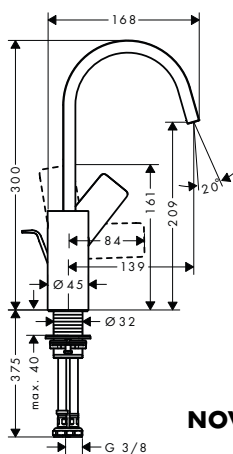

alternativní velikosti:

- Páková umyvadlová baterie 110 CoolStart bez odtokové soupravy

chrom	75024000	184,30
matná černá	75024670	257,90
matná bílá	75024700	257,90

NOVÉ

- Páková umyvadlová baterie 110 s odtokovou soupravou s táhlem

chrom	75020000	192,40
matná černá	75020670	269,30
matná bílá	75020700	269,30

NOVÉ