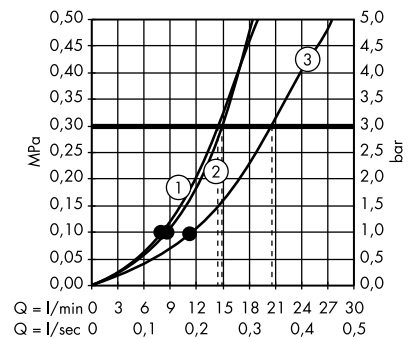

- **Croma** horní sprcha 220 ljet
26464000

- **Croma** horní sprcha 220 ljet EcoSmart
9 l / min
26465000

- **Croma 100** horní sprcha Multi
27443000

1. Massage
2. Mono
3. Rain

- **Croma 100** horní sprcha Vario
27441000