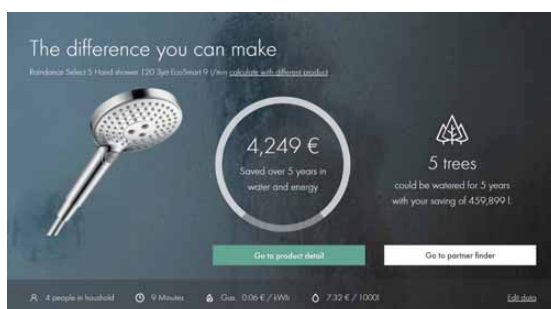

Jednoduchý výpočet možných úspor.

Náš chytrý nástroj okamžitě ukáže, jak velké jsou možnosti úspor s ekologicky šetrnou technikou EcoSmart. Kalkulátor úspor od hansgrohe je velmi zajímavý jak pro malospotřebitele, tak i pro zákazníky nakupující ve velkém. Ten totiž bleskově zjistí, s jakými produkty můžete ušetřit – a ochránit tak cenné zdroje.

www.hansgrohe.cz/kalkulator-uspor