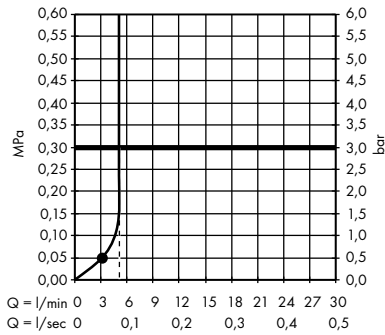

Spotřeba byla měřena v kombinaci s příslušným vybavením (termostat/ baterie/nástěnný ventil).

hansgrohe průtokové diagramy

- **Crometta** ruční sprcha 1jet Green 6 l / min
26334400