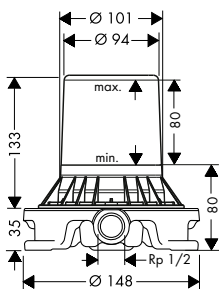

Vana

NOVÉ

Páková vanová baterie volně stojící na podlaze

- obsahuje: páková vanová baterie stojící na podlaze, tyčová ruční sprcha, sprchová hadice, sprchový držák
- výtok 210 mm
- způsob připojení: základní těleso
- druh proudu baterie: normální proud
- druh proudu ruční sprchy: Rain, Mono
- maximální průtok při 0,3 MPa: 20,6 l / min
- průtok vanovým výtokem (při 0,3 MPa): 20,6 l / min
- průtok přívodem k ruční sprše (při 0,3 MPa): 13,6 l / min
- minimální provozní tlak: 0,1 MPa
- maximální provozní tlak: 1,0 MPa
- keramická kartuše
- automatické zpětné přepínání
- zpětný ventil
- rozměr přívodů: DN15

obsah balení:

- sprchová hadice 125 cm (# 28272XXX)

k instalaci nutné:

- Základní těleso pro baterie volně stojící na podlaze

volitelné doplňky:

- Těsnění pro základní těleso baterie volně stojící na podlaze

Povrch. úprava Obj.č.

EUR

chrom	76445000	1.748,10
matná černá	76445670	2.447,40
matná bílá	76445700	2.447,40

Základní těleso pro baterie volně stojící na podlaze

- k instalaci na hrubou podlahu
- vhodné pro vanové baterie, vanové výtoky a umyvadlové baterie volně stojící na podlaze
- rozměr přívodů: DN15

volitelné doplňky:

- Těsnění pro základní těleso baterie volně stojící na podlaze

10452180 535,90

96441000 148,40

Těsnění pro základní těleso baterie volně stojící na podlaze

96441000 148,40