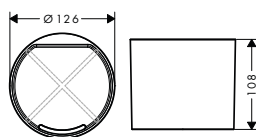

k instalaci nutné (vyberte položku):

NOVÉ - Nástěnná tyč 50 cm	matná černá	27902670	29,00
	matná bílá	27902700	29,00
NOVÉ - Nástěnná tyč 70 cm	matná černá	27904670	34,90
	matná bílá	27904700	34,90

NOVÉ

Kalíšek

- obsahuje: kalíšek, dělicí stěna
- materiál: probarvený plast
- mezera pro odtok vody
- doplňky lze nacvaknout na nástěnnou tyč
- ideální pro uložení šamponu, holení, zubní pasty
- s dělicí stěnou, kterou lze přemisťovat nebo odstranit
- odolává mytí v myčce nádobí, snadno se čistí

matná černá	27921670	22,10
matná bílá	27921700	22,10