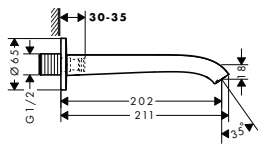

Prodlužovací rozeta

- pro montáž mezi obklady a vrchní sadu
- vhodné pro všechny vanové a sprchové vrchní sady Ø 150 mm
- průměr: 157 mm
- délka prodloužení: 22 mm

chrom	13593000	54,70
kartáčovaný bronz	13593140	81,80
kartáčovaný černý	13593340	81,80
chrom		
matná černá	13593670	76,40
matná bílá	13593700	76,40
leštěný vzhled zlata	13593990	81,80

NOVÉ