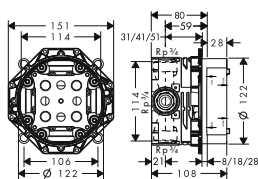

Základní těleso iBox universal

- vhodné pro všechny vrchní sady sprchových a vanových baterií nebo termostatů pod omítku
- závit přívodu Rp 3/4
- rotačně symetrická instalace
- s odhlučněním
- rozměr přívodů: DN20

alternativní velikosti:

- Základní těleso iBox universal s uzavírací jednotkou	01850180	208,00

volitelné doplňky:

- Prodloužení základního tělesa iBox universal 25 mm	13595000	58,80
- Sada montážních lišt pro iBox universal	96615000	41,70
- Redukční spojka pro iBox universal	97759000	12,80