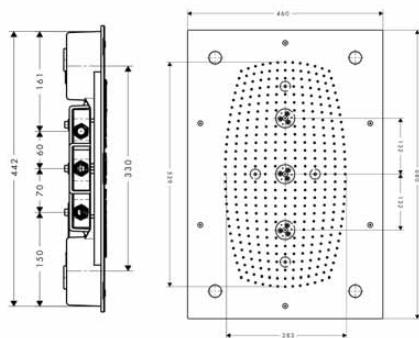

Raindance Rainmaker

horní sprcha 680/460 3jet
s osvětlením

- velikost sprchové hlavice: 680 x 460 mm
- druh proudu: RainAir, Whirl, RainAir XL
- materiál disku vodních paprsků: kov
- maximální průtok při 0,3 MPa:
  28,1 l / min
- průtokové množství proudu RainAir
  (při 0,3 MPa): 20 l / min
- průtok RainAir XL (při 0,3 MPa):
  28,1 l / min
- průtokové množství proudu WhirlAir
  (při 0,3 MPa): 22 l / min
- min. průtokový tlak: 3 baru
- ovládání třech zón vodních proudů musí
  být řízeno prostřednictvím 3 ventilů nebo
  přepínacím ventilem se 3 výtoky
- montáž: stropní instalace pod omítku
  na základní těleso
- závit přívodu G 1/2
- rozměr přívodů: DN20
- s vestavěným osvětlením
- světelný zdroj: LED
- napájení: 12 V - DC
- transformátor síťový napáječ pod omítku
  12 V, 18 W
- vstupní napětí:
  100 - 240 V AC / 50/60 Hz
- výstupní napětí: 12 V - DC
- barevná teplota: 2700 K
- Bezpečnost je kontrolována a výroba
  je sledována firmou TÜV SÜD Product
  Service GmbH
- není součástí: základní těleso

alternativní velikosti:

- Raindance Rainmaker horní sprcha
680/460 3jet bez osvětlení

k instalaci nutné:

- Raindance Rainmaker základní těleso
pro horní sprchu 680/460 3jet

volitelné doplňky:

- ShowerSelect termostat HighFlow
pod omítku pro 1 spotřebič a další výtok

- ShowerSelect ventil pod omítku
pro 3 spotřebiče

Povrch. úprava Obj.č.

EUR

chrom

28418000

6.334,90

chrom

28417000

5.312,30

chrom

28414180

165,90

chrom

15761000

703,00

chrom

15764000

507,90

Raindance Rainmaker

základní těleso pro horní sprchu
680/460 3jet

- rozměr přívodů: G 1/2

volitelné doplňky:

- Raindance Rainmaker horní sprcha
680/460 3jet s osvětlením

- Raindance Rainmaker horní sprcha
680/460 3jet bez osvětlení

28414180

165,90

chrom

28418000

6.334,90

chrom

28417000

5.312,30