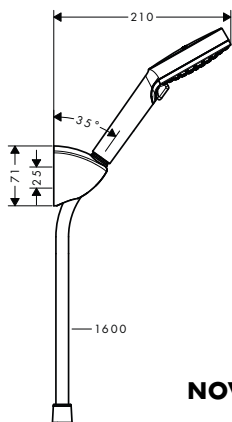

chrom 27577000 41,50

Vernis Blend sady se sprchovým držákem

NOVÉ

NOVÉ

Vernis Blend sada
se sprchovým držákem Vario
se sprchovou hadicí 160 cm

- obsahuje: ruční sprcha, sprchový držák, sprchová hadice
- velikost sprchové hlavice: 100 mm
- druh proudu: Rain, IntenseRain
- přepínání druhů proudu otočením disku vodních paprsků
- maximální průtok při 0,3 MPa: 15,2 l / min
- integrované funkce držáku
- opěrky na stěnu z plastu
- proplachovatelný filtr nečistot