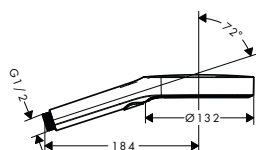

Rainfinity