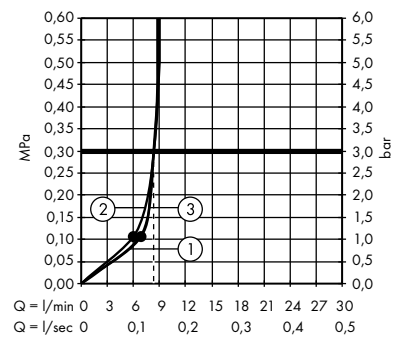

1. Massage
2. Mono
3. Rain