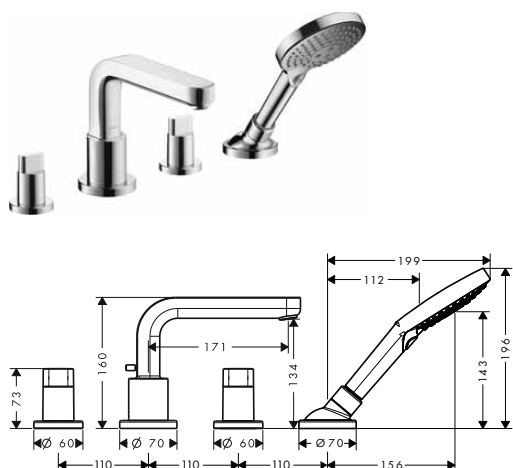

Čtyř otvorová baterie na okraj vany s výtokem 171 mm

- obsahuje: 4-otvorová armatura na okraj vany, ruční sprcha, sprchový držák
- výtok 171 mm
- způsob připojení: základní těleso
- druh proudu baterie: normální proud
- druh proudu ruční sprchy: Rain, RainAir, Whirl
- maximální délka vytažení ruční sprchy: 110 cm
- maximální průtok při 0,3 MPa: 22 l / min
- minimální provozní tlak: 0,1 MPa
- maximální provozní tlak: 1,0 MPa
- s keramickými ventily pro teplou a studenou vodu 90°
- rozměr přívodů: DN15

obsah balení:

- ruční sprcha 120 3jet (# 26530000)

varianty velikosti k dispozici:

- Čtyř otvorová baterie na okraj vany s výtokem 220 mm

chrom 31446000 900,90

chrom 31447000 900,90

k instalaci nutné:

- Základní těleso pro čtyř otvorovou baterii na okraj vany

13444180 976,70