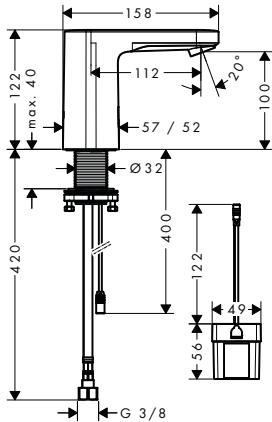

NOVÉ

Elektronická umyvadlová baterie pro studenou vodu nebo předem nastavenou teplotu, bateriový provoz

chrom

71503000

211,00

- ComfortZone 100
- výtok 112 mm
- druh proudu: normální proud
- výkyvný tvarovač proudu
- maximální průtok při 0,3 MPa: 5 l / min
- pro studenou vodu nebo předem upravenou vodu
- s izolovaným vedením vody
- vhodné pro průtokový ohřívač
- elektronika reagující na přiblížení s infračervenými senzory
- automatické přizpůsobení infračervených senzorů okolí
- ukazatel vybití baterie
- bateriový provoz 6 V (lithiová baterie CR-P2, životnost cca 2 roky, baterie je součástí dodávky)
- nastavitelná doba oplachování
- doba oplachování: 10 s, 20 s, 30 s
- možnost aktivace hygienického oplachování (automatický průtok vody)
- frekvence hygienického oplachu: 24 h, 48 h, 72 h
- doba trvání hygienického oplachu: 10 s, 20 s, 30 s
- lze aktivovat stálý oplach (jednotlivá spláchnutí vodou po dobu 200 sekund, vhodné pro tepelnou desinfekci)
- ruční zastavení vody při čištění umyvadla
- rozměr přívodů: DN15
- četnost hygienického oplachu a doba hygienického oplachu jsou na sobě navzájem nezávislé (24 h - 10 s, 48 h - 20 s, 72 h - 30 s)

alternativní velikosti:

NOVÉ

- Elektronická umyvadlová baterie pro studenou vodu nebo předem nastavenou teplotu, napájení ze sítě 230 V

chrom

71504000

232,10