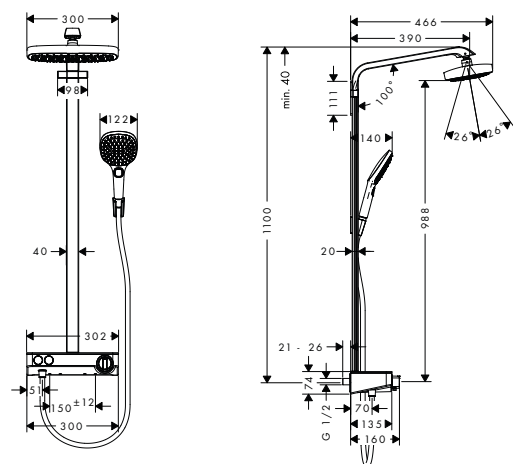

Raindance Select E

Showerpipeline 300 2jet s termostatem ShowerTablet Select 300

- obsahuje: horní sprcha, ruční sprcha, sprchový termostat, sprchová hadice, sprchový držák, sprchová tyč
- horní sprcha Raindance Select E 300 2jet
- velikost sprchové hlavice horní sprchy: 300 x 160 mm
- druh proudu horní sprchy: RainAir, Rain
- pohodlné přepínání tlačítkem Select
- kulový kloub: nastavitelný úhel horní sprchy
- povrch sprchového dílu ve dvou variantách: chrom nebo bílá
- druh proudu ruční sprchy: RainAir, Rain, Whirl
- polička z bezpečnostního skla
- povrchová úprava poličky je při odstínu -000 = zrcadlové sklo, při odstínu -400 = bílé sklo
- maximální průtok při 0,3 MPa: 16 l / min
- průtok při proudu RainAir (při 0,3 MPa): 16 l / min
- průtok při proudu Rain (při 0,3 MPa): 16 l / min
- min. průtokový tlak: 1,5 bar
- provozní tlak vody: min. 0,15 MPa / max. 1,0 MPa
- průměr tyče: 40 mm
- nástěnný držák ruční sprchy
- délka sprchového ramena horní sprchy: 380 mm
- CoolContact termostat: Zabraňuje zahřívání krytu, takže sprchování je ještě bezpečnější.
- termostat ShowerTablet Select 300
- bezpečnostní pojistka při 40 °C
- nastavitelné omezení teplé vody
- pohodlné přepínání tlačítkem Select
- způsob montáže: instalace na stěnu
- rozměr přívodů DN15
- závit přívodu G 1/2
- rozteč středů 150 mm ± 12 mm
- při montáži na stávající připojení G 3/4 je zapotřebí adaptér # 02026000

obsah balení:

- Raindance Select E 120 ruční sprcha 3jet (# 26520XXX)
- Sprchový držák Porter S (# 28331000)
- Isiflex sprchová hadice 160 cm (# 28276000)

EcoSmart verze k dispozici:

- Raindance Select E Showerpipe 300 2jet EcoSmart 9 l / min s termostatem ShowerTablet Select 300

Povrch. úprava   Obj.č.   EUR

chrom   27126000   2.121,30
bílá/chrom   27126400   2.121,30

volitelné doplňky:

- Adaptéry etážek G 3/4 pro renovaci   chrom   02026000   37,60