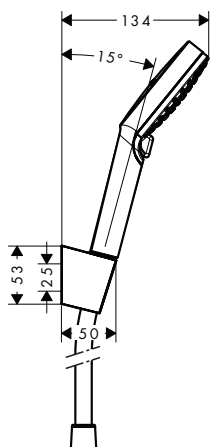

Crometta sady se sprchovým držákem

	Povrch. úprava	Obj.č.	EUR
Crometta sada se sprchovým držákem Vario se sprchovou hadicí 125 cm	bílá/chrom	26691400	43,20

- obsahuje: ruční sprcha, sprchový držák, sprchová hadice
- velikost sprchové hlavice: 100 mm
- druh proudu: Rain, IntenseRain
- přepínání druhů proudu otočením disku vodních paprsků
- maximální průtok při 0,3 MPa: 13,8 l / min
- min. průtokový tlak: 0,1 MPa
- integrované funkce držáku
- otočný spoj zabraňuje zapletení hadice
- Sprchový držák z plastu
- proplachovatelný filtr nečistot

obsah balení:

- **Crometta** ruční sprcha Vario (# 26330400)
- Sprchový držák Porter S (# 28331000)
- **Isiflex** sprchová hadice 125 cm (# 28272000)

varianty velikosti k dispozici:

- Crometta sada se sprchovým držákem Vario se sprchovou hadicí 160 cm	bílá/chrom	26692400	46,20

EcoSmart verze k dispozici:

- Crometta sada se sprchovým držákem Vario EcoSmart 9 l / min se sprchovou hadicí 125 cm	bílá/chrom	26693400	46,20
- Crometta sada se sprchovým držákem Vario EcoSmart 9 l / min se sprchovou hadicí 160 cm	bílá/chrom	26694400	48,80