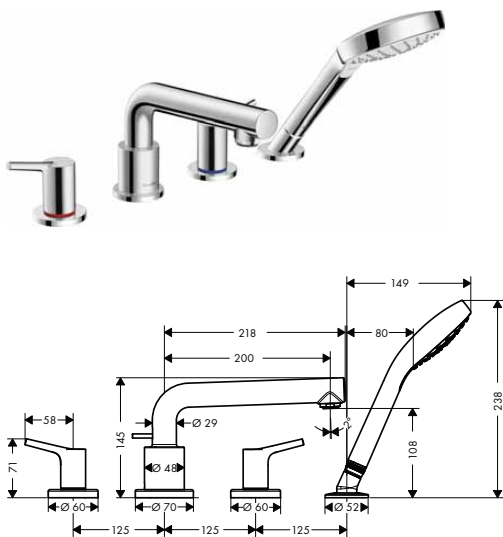

Povrch. úprava Obj.č. EUR

Čtyřotvorová baterie na okraj vany

chrom 72419000 487,10

- obsahuje: 4-otvorová armatura na okraj vany, ruční sprcha, sprchový držák
- výtok 200 mm
- maximální délka vytažení ruční sprchy: 1,60 m
- maximální průtok při 0,3 MPa: 23,8 l / min
- průtok vanovým výtokem (při 0,3 MPa): 23,8 l / min
- průtok přívodem k ruční sprše (při 0,3 MPa): 16,7 l / min
- minimální provozní tlak: 0,1 MPa
- zpětný ventil
- s vestavěnou bezpečnostní kombinací EN1717
- rozměr přívodů: DN15

obsah balení:

- ruční sprcha Croma Select S 110 1jet (# 26804400)

k instalaci nutné:

- Základní těleso pro čtyřotvorovou baterii na okraj vany

13244180 336,90