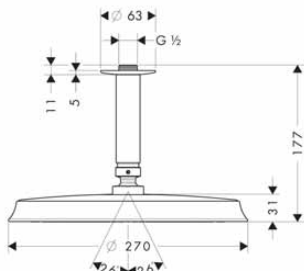

Raindance Classic horní sprcha 240 1jet s přívodem od stropu

- obsahuje: horní sprcha, přívod od stropu
- velikost sprchové hlavičky: 270 mm
- druh proudu: RainAir
- kulový kloub: nastavitelný úhel horní sprchy
- materiál disku vodních paprsků: kov
- délka přívodu od stropu: 100 mm
- maximální průtok při 0,3 MPa: 19 l / min
- průtokové množství proudu RainAir (při 0,3 MPa): 19 l / min
- min. průtokový tlak: 0,1 MPa
- při čištění lze pohledový díl horní sprchy sejmout
- montáž: na strop
- závit přívodu G 1/2
- rozměr přívodů: DN15

chrom	27405000	765,70
chrom/vzhled zlata	27405090	957,00