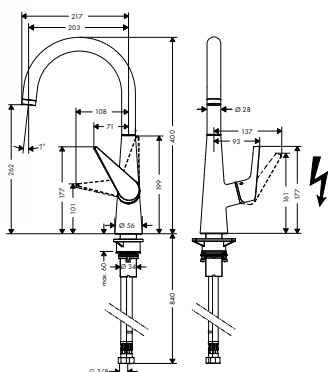

Talis M51 kuchyňská páková baterie 260, 1jet

- ComfortZone 260
- rozsah otáčení nastavitelný do 3 rozmezí 110°, 150° nebo 360°
- normální proud
- rozměr přívodů: DN15
- maximální průtok při 0,3 MPa: 10 l / min
- keramická kartuše
- způsob připojení: převlečné matky G 3/8
- nastavitelné omezení teploty
- vhodné pro průtokový ohřivač

chrom
vzhled nerez

72810000
72810800

318,40
414,10

alternativní velikosti:

- **Talis M51** kuchyňská páková baterie 260, Eco, 1jet
- **Talis M51** kuchyňská páková baterie 260, beztlakové ohřivače vody, 1jet

chrom
chrom

72816000
72812000

318,40
359,90