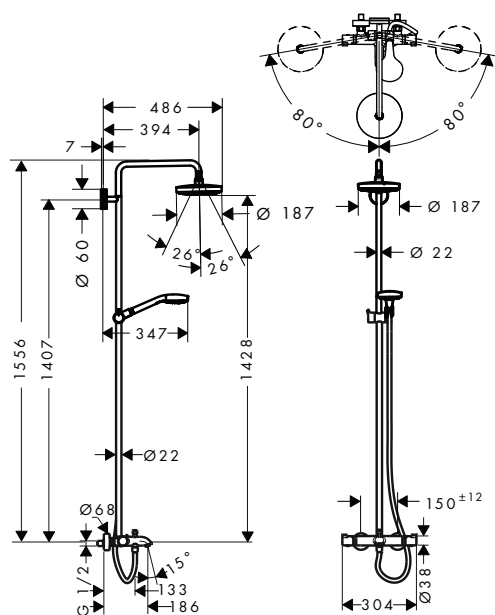

Croma Select S Showerpipe 180 2jet s vanovým termostatem

bílá/chrom

27351400

1.058,30

- obsahuje: horní sprcha, ruční sprcha, vanový termostát, sprchová hadice, jezdec, sprchová tyč
- horní sprcha Croma Select S 180 2jet
- velikost sprchové hlavice horní sprchy: 180 mm
- druh proudu horní sprchy: Rain, IntenseRain
- pohodlné přepínání tlačítkem Select
- kulový kloub: nastavitelný úhel horní sprchy
- druh proudu ruční sprchy: masážní proud, IntenseRain, SoftRain
- průtok při proudu IntenseRain (při 0,3 MPa): 17 l / min
- průtok při proudu Rain (při 0,3 MPa): 17 l / min
- průtok vanovým výtokem: 20 l / min
- min. průtokový tlak: 0,1 MPa
- provozní tlak vody: min. 0,1 MPa / max. 1,0 MPa
- trubka se dá výškově zkrátit
- průměr tyče: 22 mm
- držák ruční sprchy s nastavitelnou výškou
- otočné sprchové rameno
- termostát Ecostat Comfort
- bezpečnostní pojistka při 40 °C
- nastavitelné omezení teplé vody
- ovládání spotřebičů otočením rukojeti
- způsob montáže: instalace na stěnu
- rozměr přívodů DN15
- závit přívodu G 1/2
- rozteč středů 150 mm ± 12 mm

obsah balení:

- Croma Select S horní sprcha 180 2jet (# 26522400)
- Croma Select S ruční sprcha Multi (# 26800400)
- Isiflex sprchová hadice 200 cm (# 28274000)

volitelné doplňky:

- podložka pod Showerpipe

chrom

95239000

12,80