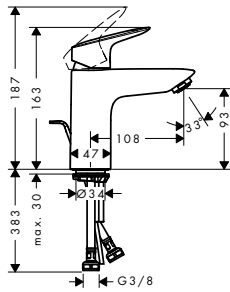

Povrch. úprava **Obj.č.** **EUR**