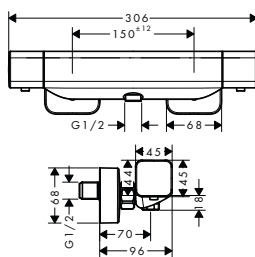

Ecostat E sprchový termostat na stěnu

- 1 spotřebič
- rozteč středů: 150 mm ± 12 mm
- CoolContact termostat: Zabraňuje zahřívání krytu, takže sprchování je ještě bezpečnější.
- tlačítko EcoStop omezuje spotřebu vody na 9 l / min
- maximální průtok při 0,3 MPa: 28,6 l / min
- termostatická kartuše pro regulaci teploty
- bezpečnostní pojistka při 40 °C
- nastavitelné omezení teploty
- s izolovaným vedením vody
- zpětný ventil
- s odhlučněním
- vhodné pro průtokový ohřivač
- materiál rukojetí: kov
- způsob připojení: etážky
- minimální provozní tlak: 0,1 MPa
- maximální provozní tlak: 1,0 MPa
- obsahuje filtr nečistot

chrom 15773000 336,80