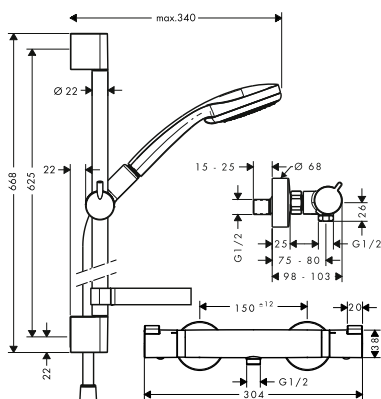

Croma 100 Vario sprchová souprava na stěnu s termostatem Ecostat Comfort a sprchovou tyčí 65 cm

chrom 27034000 381,30

- obsahuje: ruční sprcha, sprchový termostát, sprchová tyč, jezdec, miska na mýdlo, sprchová hadice
- velikost sprchové hlavice: 100 mm
- přepínání druhů proudu otočením disku vodních paprsků
- druh proudu ruční sprchy: normální proud, Rain, masážní proud, proud pro smývání šamponu
- maximální průtok při 0,3 MPa: 18 l / min
- min. průtokový tlak: 0,1 MPa
- profil tyče: kulatý
- průměr tyče: 22 mm
- otočný spoj zabraňuje zapletení hadice
- úhel sklonu měnitelný o 90°, jezdec je možno natočit vlevo a vpravo, nahoru a dolů

obsah balení:

- Ecostat sprchový termostát comfort na stěnu (# 13116000)
- Croma 100 ruční sprcha Vario (# 28535000)
- Unica sprchová tyč C 65 cm se sprchovou hadicí (# 27611000)
- Casetta miska na mýdlo C (# 28678000)

varianty velikosti k dispozici:

- Croma 100 Vario sprchová souprava na stěnu s termostatem Ecostat Comfort a sprchovou tyčí 90 cm chrom 27035000 389,60

EcoSmart verze k dispozici:

- Croma 100 Vario EcoSmart 9 l / min sprchová souprava na stěnu s termostatem Ecostat Comfort a sprchovou tyčí 65 cm chrom 27032000 388,00