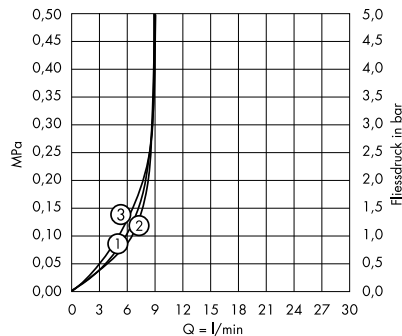

- **Vernis Shape** horní sprcha 200 1jet
LowPressure
26096000

- **Clubmaster** horní sprcha 3jet EcoSmart
9 l / min se sprchovým ramenem
26606000

1. Normal
2. Soft
3. Massage

- **Clubmaster** horní sprcha 3jet
28496000