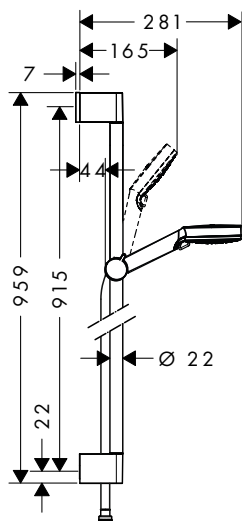

Crometta sprchové sady

Povrch. úprava Obj.č.

EUR

Crometta sprchová sada Vario se sprchovou tyčí 90 cm

bílá/chrom

26536400

67,30

- obsahuje: ruční sprcha, sprchová tyč, sprchová hadice, jezdec
- velikost sprchové hlavice: 100 mm
- druh proudu: Rain, IntenseRain
- přepínání druhů proudu otočením disku vodních paprsků
- držák sprchy s možností nastavení úhlu sklonu o 45°
- maximální průtok při 0,3 MPa: 13,8 l / min
- min. průtokový tlak: 0,1 MPa
- otočný spoj zabraňuje zapletení hadice
- upevnění na stěnu: upevnění šrouby
- opěrky na stěnu z plastu
- průměr tyče: 22 mm
- profil tyče: kulatý
- rozteč vrtání 915 mm

obsah balení:

- **Crometta** ruční sprcha Vario (# 26330400)
- **Unica** sprchová tyč Croma 90 cm (# 26506000)
- **Isiflex** sprchová hadice 160 cm (# 28276000)

varianty velikosti k dispozici:

- **Crometta** Vario sprchová sada se sprchovou tyčí 65 cm bílá/chrom 26532400 60,20

EcoSmart verze k dispozici:

- **Crometta** sprchová sada Vario EcoSmart 9 l / min se sprchovou tyčí 90 cm bílá/chrom 26538400 69,70

volitelné doplňky:

- Podložka pro vyrovnání obkladů chrom 97450000 10,20