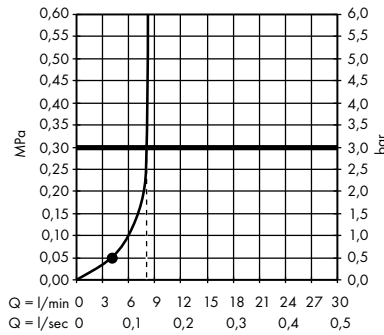

- **Crometta** ruční sprcha 1jet EcoSmart 9 l / min
26333400