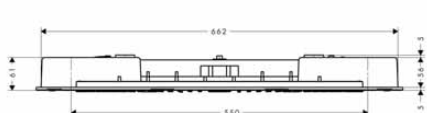

Raindance Rainmaker

horní sprcha 680/460 3jet
s osvětlením

- velikost sprchové hlavice: 680 x 460 mm
- druh proudu: RainAir, Whirl, RainAir XL
- materiál disku vodních paprsků: kov
- maximální průtok při 0,3 MPa:
  28,1 l / min
- průtokové množství proudu RainAir
  (při 0,3 MPa): 20 l / min
- průtok RainAir XL (při 0,3 MPa):
  28,1 l / min
- průtokové množství proudu WhirlAir
  (při 0,3 MPa): 22 l / min
- min. průtokový tlak: 3 baru
- ovládání třech zón vodních proudů musí
  být řízeno prostřednictvím 3 ventilů nebo
  přepínacím ventilem se 3 výtoky
- montáž: stropní instalace pod omítku
  na základní těleso
- závit přívodu G 1/2
- rozměr přívodů: DN20
- s vestavěným osvětlením
- světelný zdroj: LED
- napájení: 12 V - DC
- transformátor síťový napáječ pod omítku
  12 V, 18 W
- vstupní napětí:
  100 - 240 V AC / 50/60 Hz
- výstupní napětí: 12 V - DC
- barevná teplota: 2700 K
- Bezpečnost je kontrolována a výroba
  je sledována firmou TÜV SÜD Product
  Service GmbH
- není součástí: základní těleso

alternativní velikosti:

- Raindance Rainmaker horní sprcha
680/460 3jet bez osvětlení

k instalaci nutné:

- Raindance Rainmaker základní těleso
pro horní sprchu 680/460 3jet

volitelné doplňky:

- ShowerSelect termostat HighFlow
pod omítku pro 1 spotřebič a další výtok

- ShowerSelect ventil pod omítku
pro 3 spotřebiče

Povrch. úprava Obj.č.

EUR

chrom

28418000

6.334,90

chrom

28417000

5.312,30

chrom

28414180

165,90

chrom

15761000

703,00

chrom

15764000

507,90

Raindance Rainmaker

základní těleso pro horní sprchu
680/460 3jet

- rozměr přívodů: G 1/2

volitelné doplňky:

- Raindance Rainmaker horní sprcha
680/460 3jet s osvětlením

- Raindance Rainmaker horní sprcha
680/460 3jet bez osvětlení

28414180

165,90

chrom

28418000

6.334,90

chrom

28417000

5.312,30