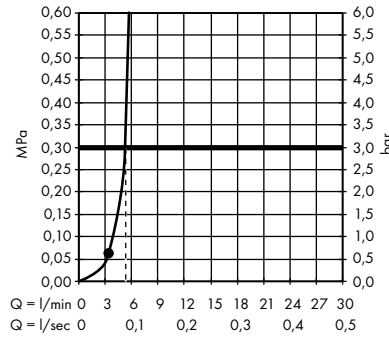

Spotřeba byla měřena v kombinaci s příslušným vybavením (termostat/baterie/nástěnný ventil).

hansgrohe průtokové diagramy

- **Vernis Blend** horní sprcha 200 1jet
EcoSmart
26277000, 26277670

- **Vernis Blend** horní sprcha 200 1jet Green
26093000

- **Vernis Blend** horní sprcha 200 1jet
LowPressure
26095000

- **Vernis Shape** horní sprcha 230 1jet
26281000, 26281670

- **Vernis Shape** horní sprcha 230 1jet
EcoSmart
26283000, 26283670

- **Vernis Shape** horní sprcha 230 1jet Green
26094000

- **Vernis Shape** horní sprcha 200 1jet
LowPressure
26096000

- **Clubmaster** horní sprcha 3jet EcoSmart
9 l / min se sprchovým ramenem
26606000

1. Normal
2. Soft
3. Massage

- **Clubmaster** horní sprcha 3jet
28496000

1. Normal
2. Soft
3. Massage