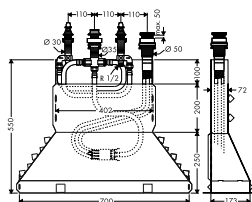

Základní těleso pro čtyřotvorovou baterii na okraj vany

13444180

976,70

- obsahuje: základní těleso, sprchová hadice, Secubox
- maximální délka vytažení ruční sprchy: 110 cm
- rozměr přívodů: DN15

volitelné doplňky:

- Prodloužení průvlaku pro hadici Secuflex

98806000

4,80