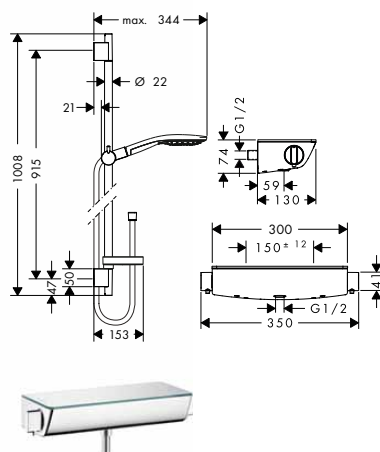

Raindance Select S sprchové sady s termostatem na stěnu

Montáž výrobku zdarma
viz informace iClub - str. 0.0

Raindance Select S 150
sprchová souprava na stěnu
s termostatem Ecostat Select
a sprchovou tyčí 90 cm

- obsahuje: ruční sprcha, sprchový termostát, sprchová tyč, jezdec, miska na mýdlo, sprchová hadice
- velikost sprchové hlavice: 150 mm
- pohodlné přepínání tlačítkem Select
- druh proudu ruční sprchy: RainAir, CaresseAir, Mix
- maximální průtok při 0,3 MPa: 16 l / min
- min. průtokový tlak: 0,1 MPa
- profil tyče: kulatý
- průměr tyče: 22 mm
- otočný spoj zabraňuje zapletení hadice
- úhel sklonu měnitelný o 90°, jezdec je možno natočit vlevo a vpravo, nahoru a dolů
- při montáži na stávající připojení G 3/4 je zapotřebí adaptér # 02026000
- CoolContact termostát: Zabraňuje zahřívání krytu, takže sprchování je ještě bezpečnější.

obsah balení:

- **Ecostat Select** sprchový termostát na stěnu (# 13161XXX)
- **Raindance Select S** ruční sprcha 150 3jet (# 28587XXX)
- **Unica S Puro** sprchová tyč 90 cm se sprchovou hadicí (# 28631000)
- **Casetta** miska na mýdlo S Puro (# 28679000)

varianty velikosti k dispozici:

- Raindance Select S 150 sprchová souprava na stěnu s termostatem Ecostat Select a sprchovou tyčí 65 cm	chrom	27036000	674,50
	bílá/chrom	27036400	674,50

volitelné doplňky:

- Adaptéry etážek G 3/4 pro renovaci	chrom	02026000	37,60

Povrch. úprava   **Obj.č.**   **EUR**

chrom	27037000	684,10
bílá/chrom	27037400	684,10