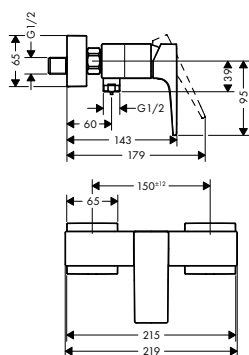

Sprcha

Sprchová baterie na stěnu s plnou pákou

- 1 spotřebič
- způsob připojení: etážky
- rozteč středů: 150 mm ± 12 mm
- maximální průtok při 0,3 MPa: 16 l / min
- průtok přívodem k ruční sprše (při 0,3 MPa): 16 l / min
- keramická kartuše
- minimální provozní tlak: 0,1 MPa
- maximální provozní tlak: 1,0 MPa
- nastavitelné omezení teploty
- zpětný ventil
- s odhlučněním
- připojení hadice DN15
- rozměr přívodů: DN15

chrom 32560000 279,60
kartáčovaný bronz 32560140 419,40
kartáčovaný černý 32560340 419,40
chrom
matná černá 32560670 391,50
matná bílá 32560700 391,50
leštěný vzhled zlata 32560990 419,40

alternativní velikosti:

- Páková sprchová baterie na stěnu s třmenovou pákou

chrom 74560000 306,30