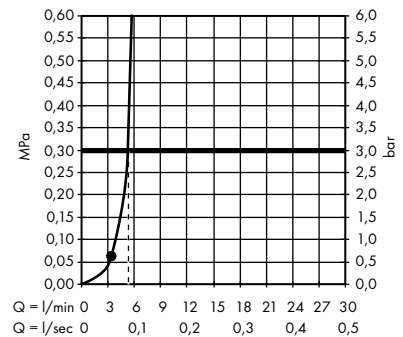

- **Vernis Blend** horní sprcha 200 1jet
LowPressure
26095000

- **Vernis Shape** horní sprcha 230 1jet
26281000, 26281670

- **Vernis Shape** horní sprcha 230 1jet
EcoSmart
26283000, 26283670

- **Vernis Shape** horní sprcha 230 1jet Green
26094000