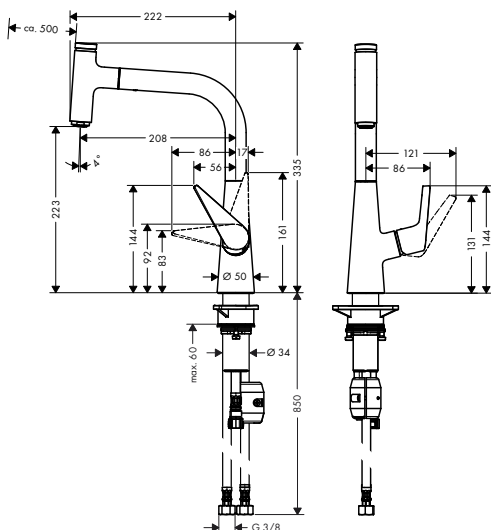

Talis Select M51 kuchyňská páková baterie 220, vytahovatelný výtok, 1jet

- ComfortZone 220
- rozsah otáčení 110° / 150°
- normální proud
- tlačítko Select pro komfortní zapnutí/vypnutí vody
- magnetický držák sprchy MagFit
- rozměr přívodů: DN15
- maximální průtok při 0,3 MPa: 8 l / min
- keramická kartuše
- způsob připojení: převlečné matky G 3/8
- nastavitelné omezení teploty
- vestavěný zpětný ventil
- vhodné pro průtokový ohřivač

alternativní velikosti:

- **Talis Select M51** kuchyňská páková baterie s vytažovací sprškou

chrom	72822000	494,60
vzhled nerez	72822800	642,80