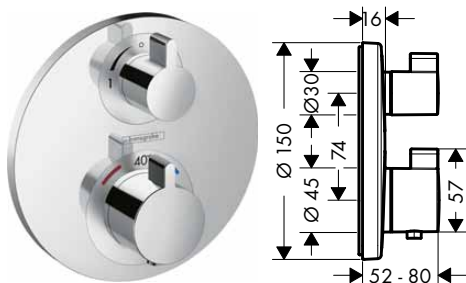

Ecostat S termostaty a ventily pod omítku

Ecostat S termostat pod omítku pro 1 spotřebič

- 1 spotřebič
- maximální průtok při 0,3 MPa: 26,5 l / min
- termostatická kartuše, keramický ventil 90°
- bezpečnostní pojistka při 40 °C
- nastavitelné omezení teploty
- s regulací průtoku
- způsob připojení: základní těleso
- minimální provozní tlak: 0,1 MPa
- maximální provozní tlak: 1,0 MPa

k instalaci nutné:

- Základní těleso iBox universal

volitelné doplňky:

- Prodlužovací rozeta Ø 150 mm chrom 13597000 55,80
- Prodloužení základního tělesa iBox universal 25 mm 13595000 58,80

chrom	15757000	471,40