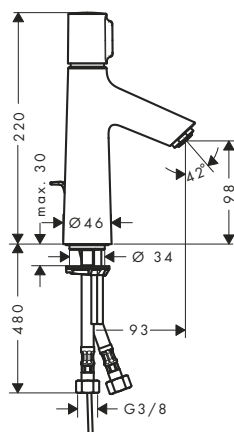

Umyvadlová baterie 100
s odtokovou soupravou s táhlem

- obsahuje: Umyvadlová baterie, odtoková souprava
- ComfortZone 100
- výtok 93 mm
- druh proudu: normální proud
- maximální průtok při 0,3 MPa: 5 l / min
- kartuše Select s regulací teploty
- nastavitelné omezení teploty
- vhodné pro průtokový ohřivač
- odtoková souprava s táhlem G 1 1/4
- materiál odtokové soupravy: kov
- způsob připojení: převlečné matky G 3/8
- rozměr přívodů: DN15

alternativní velikosti:

- Umyvadlová baterie 100 bez odtokové soupravy

chrom 72042000 270,10