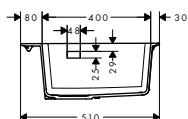

Míry na rozměrových náčrtech jsou v mm.

Technická specifikace výrobků a měrné jednotky mohou být změněny.

Ceník 2023

595

Vestavné dřezy SilicaTec

a, b, c, d, e = Ø 35

S510-F450 vestavný dřez 450

- Rozměr výřezu: 540 x 490 mm
- materiál: SilicaTec
- počet dřezů: jednodřez
- otvor pro baterii je předem naznačen (viz rozmerový výkres), diamantový vrták je přiložen
- spodní skříňka: 60 cm
- způsob instalace: umístění na povrch
- umístění přeřadu: ve dřezu na boku vpravo
- hloubka dřezu: 190 mm
- odpadová souprava není součástí výrobku - prosíme objednejte z volitelných doplňků vhodnou soupravu