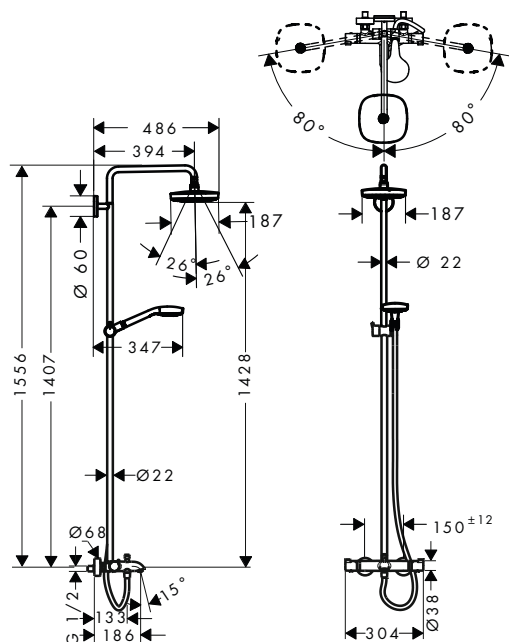

Croma Select E Showerpipe 180 2jet s vanovým termostatem

bílá/chrom

27352400

1.058,30

- obsahuje: horní sprcha, ruční sprcha, vanový termostat, sprchová hadice, jezdec, sprchová tyč
- horní sprcha Croma Select E 180 2jet
- velikost sprchové hlavice horní sprchy: 180 mm x 180 mm
- druh proudu horní sprchy: Rain, IntenseRain
- kulový kloub: nastavitelný úhel horní sprchy
- druh proudu ruční sprchy: masážní proud, IntenseRain, SoftRain
- maximální průtok při 0,3 MPa: 18 l / min
- průtok přívodem k ruční sprše (při 0,3 MPa): 15 l / min
- průtok při proudu IntenseRain (při 0,3 MPa): 17 l / min
- průtok při proudu Rain (při 0,3 MPa): 17 l / min
- průtok vanovým výtokem: 20 l / min
- min. průtokový tlak: 0,1 MPa
- provozní tlak vody: min. 0,1 MPa/max. 1,0 MPa
- trubka se dá výškově zkrátit
- průměr tyče: 22 mm
- držák ruční sprchy s nastavitelnou výškou
- otočné sprchové rameno
- termostát Ecostat Comfort
- bezpečnostní pojistka při 40 °C
- nastavitelné omezení teplé vody
- ovládání spotřebičů otočením rukojeti
- vhodné pro průtokový ohřívač s výkonem
- způsob montáže: instalace na stěnu
- rozměr přívodů DN15
- závit přívodu G 1/2
- rozteč středů 150 mm ± 12 mm