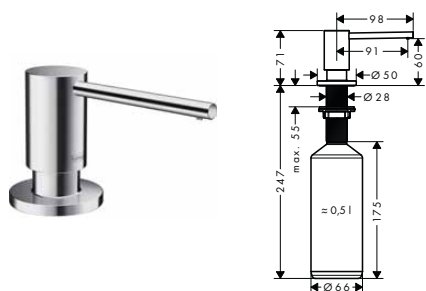

Dávkač mycího prostředku

- vhodné k vybraným kuchyňským armaturám s odpovídajícím designem produktu
- výtok 91 mm
- materiál: vysoce odolná kovová konstrukce
- výtoková trubka odolná proti korozi
- množství náplně 500 ml
- dávkování po 2 ml
- plní se pohodlně vrchem
- pro zabudování do pracovní desky do 55 mm
- snadná a bezpečná montáž bez nástrojů
- pro upevnění je zapotřebí otvor o průměru 28 - 35 mm

chrom	40438000	71,20
kartáčovaný černý	40438340	103,00
chrom		
matná černá	40438670	96,10
vzhled nerez	40438800	92,60