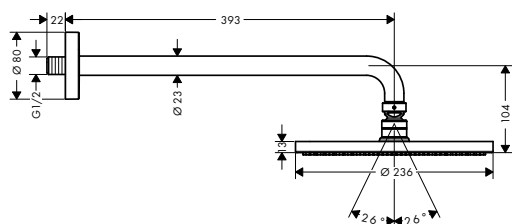

Raindance S horní sprcha 240 1jet PowderRain se sprchovým ramenem

- obsahuje: horní sprcha, sprchové rameno
- velikost sprchové hlavice: 240 mm
- druh proudu: PowderRain
- kulový kloub: nastavitelný úhel horní sprchy
- materiál disku vodních paprsků: kov
- délka sprchového ramena 390 mm
- maximální průtok při 0,3 MPa: 18,1 l / min
- průtokové množství proudu PowderRain (při 0,3 MPa): 18,1 l / min
- počáteční bod spolehlivé funkce v l / min.: 13,6 l / min
- min. průtokový tlak: 1,6 bar
- při čištění lze pohledový díl horní sprchy sejmout
- montáž: instalace na stěnu
- závit přívodu G 1/2
- rozměr přívodů: DN15