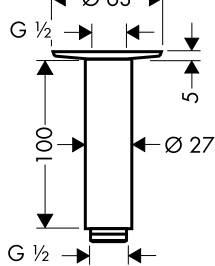

Přívody od stropu pro horní sprchy

Přívod od stropu 10 cm

- délka: 100 mm
- Ø dřívku: 27 mm
- účel použití: použitelné také jako prodloužení
- pohledová instalace
- materiál: mosaz
- způsob připojení: G 1/2

chrom	27479000	68,70
kartáčovaný bronz	27479140	103,00
kartáčovaný černý	27479340	103,00
chrom		
matná černá	27479670	96,10
matná bílá	27479700	96,10
leštěný vzhled zlata	27479990	103,00