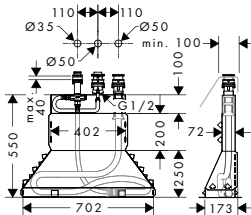

Základní těleso pro tříotvorovou pákovou baterii na okraj vany

13437180

800,20

- obsahuje: základní těleso, sprchová hadice, Secubox
- maximální délka vytažení ruční sprchy: 110 cm
- závit přívodu: G 1/2
- rozměr přívodů: DN15

volitelné doplňky:

- Prodloužení průvlastku pro hadici Secuflex

98806000

4,80