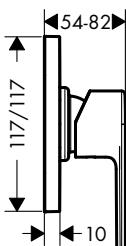

Sprcha

NOVÉ

Vernis Shape sprchová baterie
pod omítku, sada s tělesem

- obsahuje: páková sprchová baterie, základní těleso
- 1 spotřebič
- maximální průtok při 0,3 MPa: 28,7 l / min
- keramická kartuše
- nastavitelné omezení teploty
- způsob připojení: základní těleso
- minimální provozní tlak: 0,1 MPa
- maximální provozní tlak: 1,0 MPa

obsah balení:

- **Vernis Shape** Páková sprchová baterie pod omítku (# 71658XXX)
- Základní těleso pro pákovou sprchovou baterii pod omítku (# 13620180)

Povrch. úprava	Obj.č.	EUR
chrom	71662000	159,90
matná černá	71662670	173,80