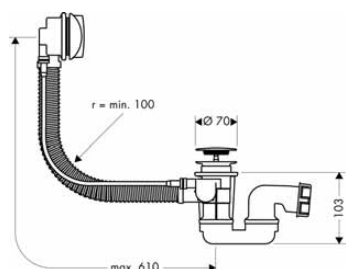

Flexaplus základní těleso
odtokové a přeřadové soupravy
pro normální vany

- vhodné pro standardní vany
- PE řroubení G 1 1/2 x 40/50 mm
- ohebná přeřadová hadice
- délka bovdenového táhla 520 mm
- výška vodní uzávěry: 50 mm

58140180 57,70

k instalaci nutné:

- Flexaplus vrchní sada odtokové a přeřadové soupravy	chrom	58185000	26,10
	kartáčovaný bronz	58185140	39,00
	kartáčovaný černý chrom	58185340	39,00
- Flexaplus S vrchní sada odtokové a přeřadové soupravy	matná černá	58185670	36,40
	matná bílá	58185700	36,40
	leštěný vzhled zlata	58185990	39,00
	chrom	58186000	39,80

Flexaplus základní těleso
odtokové a přeřadové soupravy
pro normální vany a sprchové
vaničky

- vhodné pro standardní vany
- PE řroubení G 1 1/2 x 40/50 mm
- ohebná přeřadová hadice
- délka bovdenového táhla 520 mm
- výška vodní uzávěry: 50 mm

chrom 58142000 82,00

Flexaplus základní těleso
odtokové a přeřadové soupravy
pro speciální vany

- vhodné pro speciální vany
- PE řroubení G 1 1/2 x 40/50 mm
- ohebná přeřadová hadice
- délka bovdenového táhla 780 mm
- výška vodní uzávěry: 50 mm

58141180 88,90

k instalaci nutné:

- Flexaplus vrchní sada odtokové a přeřadové soupravy	chrom	58185000	26,10
	kartáčovaný bronz	58185140	39,00
	kartáčovaný černý chrom	58185340	39,00
- Flexaplus S vrchní sada odtokové a přeřadové soupravy	matná černá	58185670	36,40
	matná bílá	58185700	36,40
	leštěný vzhled zlata	58185990	39,00
	chrom	58186000	39,80