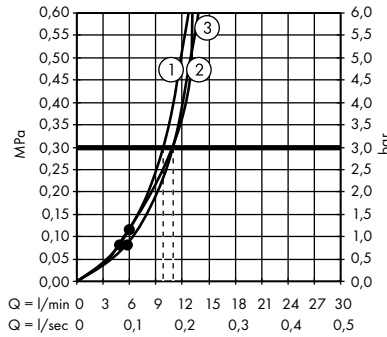

1. RainAir
2. CresseAir
3. Mix

- **Raindance Select S** ruční sprcha 120 3jet
PowderRain
26014000, 26014140, 26014340,
26014670, 26014700, 26014990