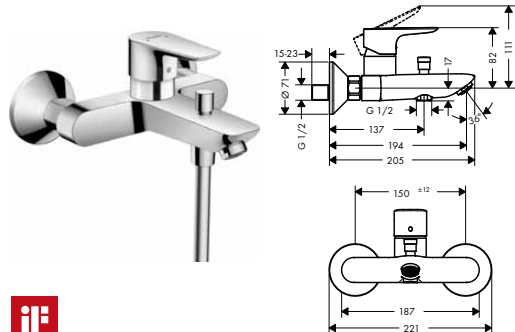

Vana

Páková vanová baterie na stěnu

- výtok 194 mm
- způsob připojení: etážky
- rozteč středů: 150 mm ± 12 mm
- druh proudu baterie: normální proud
- maximální průtok při 0,3 MPa: 19,2 l / min
- průtok vanovým výtokem (při 0,3 MPa): 19,2 l / min
- průtok přívodem k ruční sprše (při 0,3 MPa): 16,8 l / min
- keramická kartuše
- nastavitelné omezení teploty
- automatické zpětné přepínání
- s odhlučněním
- vhodné pro průtokový ohřivač
- rozměr přívodů: DN15

chrom

71740000

217,10

kartáčovaný bronz

71740140

325,80

kartáčovaný černý

71740340

325,80

chrom

71740670

304,00

matná černá

71740700

304,00

matná bílá

71740990

325,80

leštěný vzhled zlata