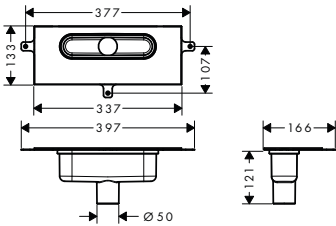

NOVÉ

uBox universal základní těleso pro lineární sprchové žlaby pro svislou instalaci

- obsahuje: základní těleso, sifon, předem namontovaná těsnicí membrána, krytka při omítání
- vhodné pro všechny sprchové žlaby
- způsob použití: novostavba, renovace
- výška vodní uzávěry: 50 mm
- minimální výška instalace: 75 mm
- kapacita odtoku se sifonem: až 42 l / min
- kapacita odtoku s uzávěrem Dryphon: až 60 l / min
- jmenovitý průměr připojení: DN50
- způsob instalace: 1-stranná
- způsob montáže: ke stěně, volně do podlahy
- snadno čistitelný sifon
- vyjímatelný sifon

01002180

186,50

alternativní velikosti:

NOVÉ	- uBox universal základní těleso pro lineární sprchové žlaby pro standardní instalaci	01001180	186,50
NOVÉ	- uBox universal základní těleso pro lineární sprchové žlaby pro plochou instalaci	01000180	186,50