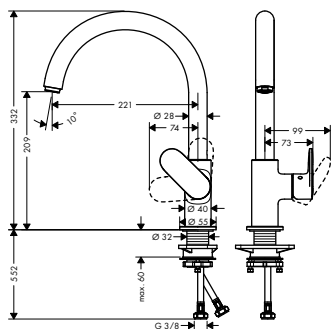

Vernis M35

NOVĚ

Vernis Blend M35 páková kuchyňská baterie 210 s otočným výtokem

- ComfortZone 210
- rozsah otáčení nastavitelný do 2 rozmezí 120° nebo 360°
- normální proud
- rozměr přívodů: DN15
- maximální průtok při 0,3 MPa: 11,1 l / min
- keramická kartuše
- způsob připojení: převlečné matky G 3/8
- vhodné pro průtokový ohřivač

chrom 71870000 153,80
matná černá 71870670 215,40