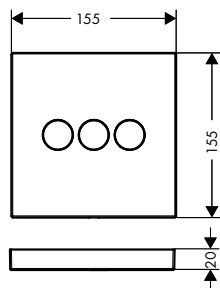

Montáž výrobku zdarma
viz informace iClub – str. 0.0

ShowerSelect ventil
pod omítku pro 3 spotřebiče

- 3 spotřebiče
- současné použití více spotřebičů
- maximální průtok při 0,3 MPa: 30 l / min
- průtok horním výstupem: 26 l / min
- Velikost průtoku vlevo a vpravo: 29 l / min
- Průtokové množství při otevření všech spotřebičů: 30 l / min
- ventil Select Start/Stop pro ovládání spotřebičů
- způsob připojení: základní těleso

k instalaci nutné:

- Základní těleso iBox universal

volitelné doplňky:

- ShowerSelect termostat HighFlow pod omítku
- ShowerSelect termostat HighFlow pod omítku pro 1 spotřebič a další výtok
- ShowerSelect Prodlužovací rozeta

chrom 15764000 507,90

kartáčovaný bronz 15764140 761,90

kartáčovaný černý 15764340 761,90

chrom 15764670 711,00

matná černá 15764700 711,00

leštěný vzhled zlata 15764990 761,90

01800180 150,90

chrom 15760000 507,90

chrom 15761000 703,00

chrom 13593000 54,70

kartáčovaný bronz 13593140 81,80

kartáčovaný černý 13593340 81,80

chrom 13593670 76,40

matná bílá 13593700 76,40

leštěný vzhled zlata 13593990 81,80

13595000 58,80

- Prodloužení základního tělesa iBox universal 25 mm