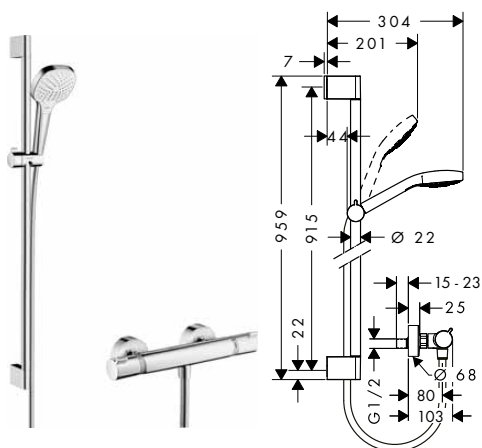

Croma Select E Vario sprchová souprava na stěnu s termostatem Ecostat Comfort a sprchovou tyčí 90 cm

bílá/chrom

27082400

344,10

- obsahuje: ruční sprcha, sprchový termostát, sprchová tyč, jezdec, sprchová hadice
- velikost sprchové hlavice: 110 mm
- pohodlné přepínání tlačítkem Select
- druh proudů ruční sprchy: Rain, Turbo Rain, IntenseRain
- maximální průtok při 0,3 MPa: 15 l / min
- min. průtokový tlak: 0,1 MPa
- profil tyče: kulatý
- průměr tyče: 22 mm
- otočný spoj zabraňuje zaplétání hadice
- držák sprchy s možností nastavení úhlu sklonu o 45°

obsah balení:

- Ecostat sprchový termostát comfort na stěnu (# 13116000)
- Croma Select E ruční sprcha Vario (# 26812400)
- Unica sprchová tyč Croma 90 cm (# 26506000)
- Isiflex sprchová hadice 160 cm (# 28276000)

varianty velikosti k dispozici:

- Croma Select E Vario sprchová souprava na stěnu s termostatem Ecostat Comfort a sprchovou tyčí 65 cm

bílá/chrom

27081400

337,00