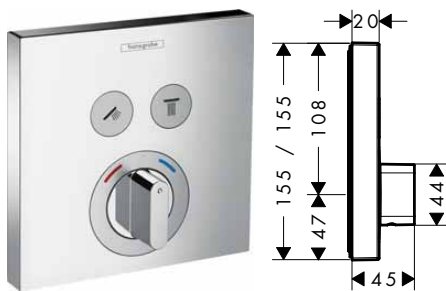

Montáž výrobku zdarma
viz informace iClub - str. 0.0

ShowerSelect baterie pod omítku pro 2 spotřebiče

- 2 spotřebiče
- současné použití více spotřebičů
- způsob připojení: základní těleso
- maximální průtok při 0,3 MPa: 22 l / min
- průtok horním výstupem: 20 l / min
- průtokové množství spodní přípojka: 20 l / min
- keramická kartuše pro ovládání teploty, ventil Select Start/Stop pro ovládání spotřebičů
- minimální provozní tlak: 0,1 MPa
- maximální provozní tlak: 1,0 MPa
- nastavitelné omezení teploty
- Baterie se dodává s tlačítkem otevřeno/zavřeno

chrom	15768000	648,70

k instalaci nutné:

- Základní těleso iBox universal

01800180	150,90

volitelné doplňky:

- **ShowerSelect** Prodlužovací rozeta
- Prodloužení základního tělesa iBox universal 25 mm

chrom	13593000	54,70
	13595000	58,80