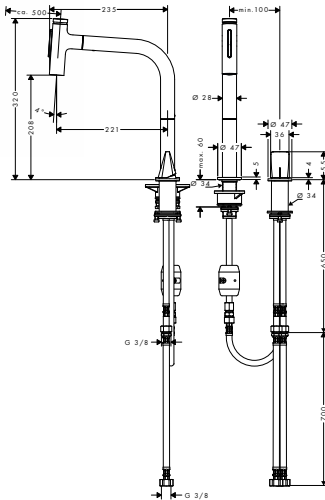

Metris Select M71