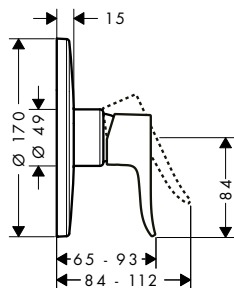

Páková sprchová baterie HighFlow pod omítku

- 1 spotřebič
- způsob připojení: základní těleso
- maximální průtok při 0,3 MPa: 47 l / min
- keramická kartuše
- nastavitelné omezení teploty
- rozměr přívodů: DN15

k instalaci nutné:

- Základní těleso iBox universal s uzavírací jednotkou
- Základní těleso iBox universal

chrom	31652000	248,00

01850180	208,00

01800180	150,90