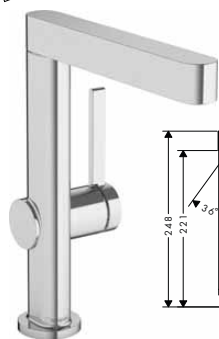

NOVÉ

Páková umyvadlová baterie 110 s ruční sprchou Bidette a sprchovou hadicí 160 cm

chrom	76210000	303,00
matná černá	76210670	424,20

- obsahuje: páková umyvadlová baterie, ruční sprcha Bidette, sprchový držák, sprchová hadice, odtoková souprava
- ComfortZone 110
- výtok 139 mm
- druh proudu: laminární proud
- maximální průtok při 0,3 MPa: 5 l / min
- keramická kartuše
- nastavitelné omezení teploty
- vhodné pro průtokový ohřivač
- odtoková souprava Push-Open G 1 ¼
- materiál odtokové soupravy: kov
- způsob připojení: převlečné matky G ¾
- rozměr přívodů: DN15

reddot winner 2021

NOVÉ

Páková umyvadlová baterie 230 s otočným výtokem a odtokovou soupravou Push-Open

chrom	76060000	309,00
matná černá	76060670	432,40
matná bílá	76060700	432,40

- obsahuje: páková umyvadlová baterie, odtoková souprava
- ComfortZone 230
- výtok 178 mm
- rozsah otáčení 120°
- druh proudu: laminární proud
- maximální průtok při 0,3 MPa: 5 l / min
- keramická kartuše
- nastavitelné omezení teploty
- vhodné pro průtokový ohřivač
- odtoková souprava Push-Open G 1 ¼
- materiál odtokové soupravy: kov
- způsob připojení: převlečné matky G ¾
- rozměr přívodů: DN15

reddot winner 2021

NOVÉ

Páková umyvadlová baterie 230 s vytažitelnou sprškou, 2jet a odtokovou soupravou Push-Open

chrom	76063000	367,20
matná černá	76063670	514,00
matná bílá	76063700	514,00