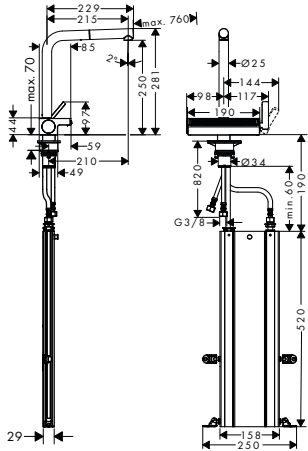

Aquno Select M81 kuchyňská páková baterie 250, vytažitelný výtok, 2jet, sBox

- obsahuje: páková kuchyňská baterie, sBox s hadicí, vícefunkční sítko
- ComfortZone 250
- výtok tvaru L
- rozsah otáčení nastavitelný do 3 rozmezí 60°, 110° nebo 150°
- laminární proud, SatinFlow
- změna proudu SatinFlow na vytažitelném výtoku stiskem tlačítka
- magnetický držák sprchy MagFit
- rozměr přívodů: DN15
- maximální průtok při 0,3 MPa: 6 l / min
- keramická kartuše
- způsob připojení: převlečné matky G 3/8
- vestavěný zpětný ventil
- sBox pro hladké, tiché vedení hadice pod dřezem
- délka vytažení až do 76 cm
- požadovaný otvor pro baterii 35 mm, Doporučení: otvor pro baterii max. 45 mm od zadní části umyvadla

chrom	73830000	748,20
matná černá	73830670	1.047,50
vzhled nerez	73830800	972,60

alternativní velikosti:

- **Aquno Select M81** kuchyňská páková baterie 250, vytažitelný výtok, 2jet

chrom	73836000	685,90
matná černá	73836670	960,20
vzhled nerez	73836800	897,90

Metris Select M71

Metris Select M71

dvouotvorová kuchyňská páková baterie s vytahovací sprškou

- ComfortZone 200
- rozsah otáčení 110° / 150°
- volitelné umístění ovládací jednotky, pro baterii nutné dva otvory ø 35 mm
- laminární proud, sprchový proud
- sprchový proud aretovatelný, přepínání proudu stiskem tlačítka a automatické zpětné přepnutí proudu při zavření armatury
- tlačítko Select pro komfortní zapnutí/vypnutí vody
- magnetický držák sprchy MagFit
- rozměr přívodů: DN15
- maximální průtok při 0,3 MPa: 6,8 l / min
- keramická kartuše
- způsob připojení: převlečné matky G 3/8
- vestavěný zpětný ventil
- vhodné pro průtokový ohříváč

chrom	73819000	593,70
vzhled nerez	73819800	771,90