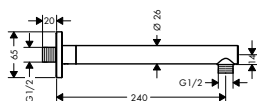

NOVÉ

Vernis Shape sprchové rameno 24 cm

- délka: 240 mm
- Ø dřívku: 26 mm
- pohledová instalace
- materiál: mosaz
- verze: úhel 90°
- způsob připojení: G 1/2

Povrch. úprava	Obj.č.	EUR
chrom	26405000	54,90
matná černá	26405670	76,70