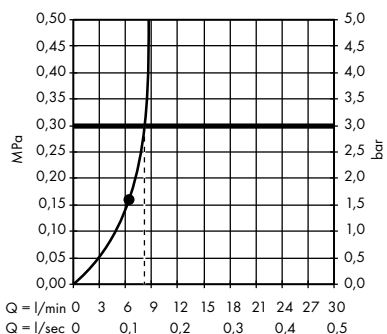

- **Raindance E** horní sprcha 360 ljet EcoSmart 9 l / min se sprchovým ramenem
26605000