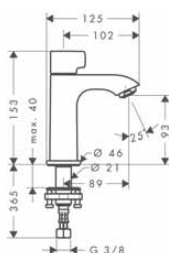

Stojánkový ventil 100 bez odtokové soupravy

chrom

31166000

256,70

- ComfortZone 100
- výtok 89 mm
- druh proudu: normální proud
- maximální průtok při 0,3 MPa: 5 l / min
- keramický ventil 90°
- k připojení na studenou vodu
- způsob připojení: přívodní hadice G 3/8
- rozměr přívodů: DN15