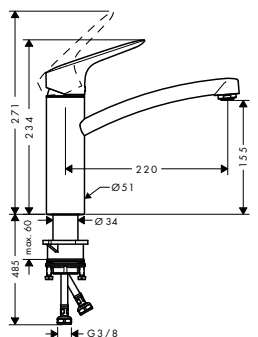

Logis M31 kuchyňská páková baterie 160, 1jet

- ComfortZone 160
- rozsah otáčení 360°
- normální proud
- rozměr přívodů: DN15
- maximální průtok při 0,3 MPa: 12 l / min
- keramická kartuše
- způsob připojení: převlečné matky G 3/8
- nastavitelné omezení teploty
- vhodné pro průtokový ohřivač

chrom

71832000

134,40

alternativní velikosti:

- **Logis M31** kuchyňská páková baterie 160, instalace před okno, 1jet
- **Logis M31** kuchyňská páková baterie 160, Eco, 1jet
- **Logis M31** kuchyňská páková baterie 160, CoolStart, EcoSmart, 1jet

chrom

71833000

172,20

chrom

71860000

134,40

chrom

71839000

134,40