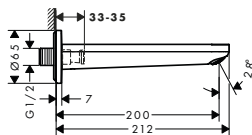

Povrch. úprava **Obj.č.** **EUR**

NOVÉ

Rebris S vanový výtok

- způsob připojení: G 1/2
- s rozetou
- výtok 200 mm
- instalace na stěnu
- maximální průtok při 0,3 MPa: 22 l / min
- druh proudu: normální proud

chrom	72430000	92,00
matná černá	72430670	115,10