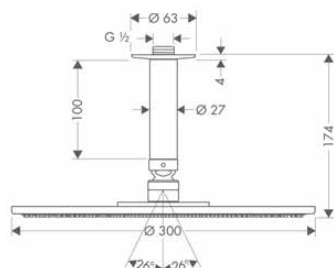

Raindance S horní sprcha 300 1jet s přívodem od stropu

- obsahuje: horní sprcha, přívod od stropu
- velikost sprchové hlavice: 300 mm
- druh proudu: RainAir
- kulový kloub: nastavitelný úhel horní sprchy
- materiál disku vodních paprsků: kov
- délka přívodu od stropu: 100 mm
- maximální průtok při 0,3 MPa: 20 l / min
- průtokové množství proudu RainAir (při 0,3 MPa): 20 l / min
- min. průtokový tlak: 1,5 bar
- při čištění lze pohledový díl horní sprchy sejmout
- montáž: na strop
- závit přívodu G 1/2
- rozměr přívodů: DN15

chrom

27494000

786,40

EcoSmart verze k dispozici:

- Raindance S horní sprcha 300 1jet EcoSmart 9 l / min s přívodem od stropu

chrom

26600000

786,40