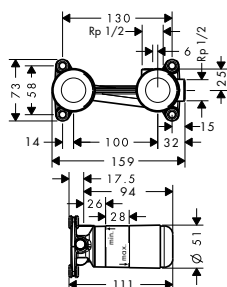

Základní těleso pro pákovou umyvadlovou baterii pod omítku

13622180

257,00

- hloubka instalace: 44 - 72 mm
- umístění míšicího systému je možné volitelně nalevo nebo napravo od výtoku
- s odhlučněním
- rozměr přívodů: DN15

volitelné doplňky:

- Prodlužovací sada 2,5 cm

31971000

131,60