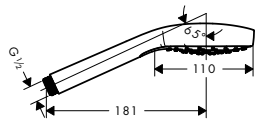

Croma E

Croma E ruční sprcha 1jet

kartáčovaný bronz

26814140

66,20

kartáčovaný černý

26814340

66,20

chrom

26814400

44,20

bílá/chrom

26814670

61,70

matná černá

26814700

61,70

matná bílá

26814990

66,20

leštěný vzhled zlata

- velikost sprchové hlavice: 110 mm
- druh proudu: Rain
- plastový disk vodních paprsků se snadným čištěním, povrch disku vodních paprsků: bílý
- maximální průtok při 0,3 MPa: 16 l / min
- min. průtokový tlak: 0,1 MPa
- s vnitřním vedením vody
- proplachovatelný filtr nečistot
- závit přívodu G 1/2
- rozměr přívodů: DN15
- vhodné pro průtokový ohřivač

EcoSmart verze k dispozici:

- **Croma E** ruční sprcha 1jet EcoSmart 9 l / min

kartáčovaný bronz

26815140

66,20

kartáčovaný černý

26815340

66,20

chrom

26815400

44,20

bílá/chrom

26815670

61,70

matná černá

26815700

61,70

matná bílá

26815990

66,20

leštěný vzhled zlata

26816400

44,20

- **Croma E** ruční sprcha 1jet EcoSmart 7 l / min

bílá/chrom

26816400

44,20