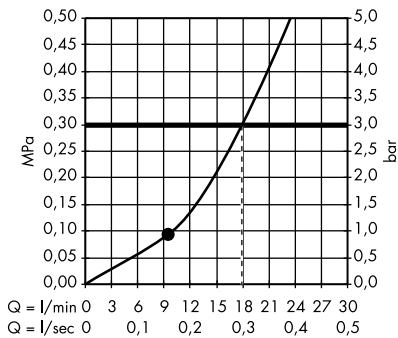

- **Raindance S** horní sprcha 240 ljet
s přívodem od stropu
 # 27477000