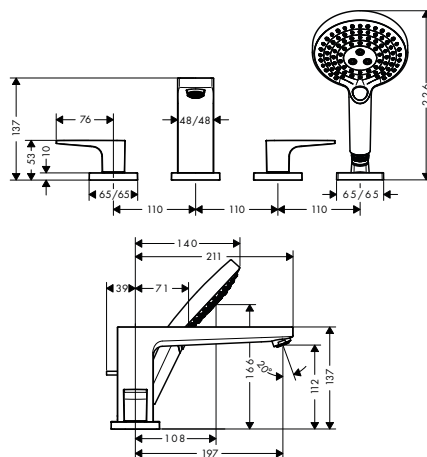

Čtyřotvorová baterie na okraj vany s třmenovými pákami

- obsahuje: 4-otvorová armatura na okraj vany, ruční sprcha, sprchový držák
- výtok 197 mm
- způsob připojení: základní těleso
- druh proudu baterie: normální proud
- druh proudu ruční sprchy: Rain, RainAir, Whirl
- maximální délka vytažení ruční sprchy: 1,60 m
- průtok vanovým výtokem (při 0,3 MPa): 23 l / min
- průtok přívodem k ruční sprše (při 0,3 MPa): 15 l / min
- minimální provozní tlak: 0,1 MPa
- maximální provozní tlak: 1,0 MPa
- s keramickými ventily pro teplou a studenou vodu 90°
- rozměr přívodů: DN15

chrom 74553000 625,50

obsah balení:

- ruční sprcha 120 3jet (# 26530000)

k instalaci nutné:

- Základní těleso pro čtyřotvorovou baterii na okraj vany

13244180 336,90