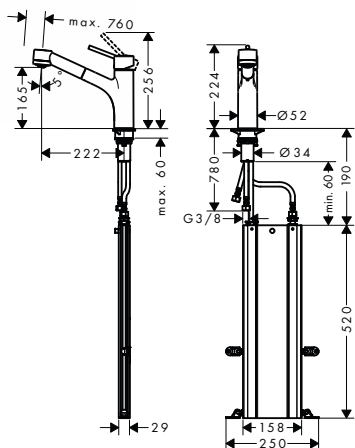

Talis M52 kuchyňská páková baterie 170, vytahovatelná sprška, 2jet, sBox

- obsahuje: páková kuchyňská baterie, sBox s hadicí
- ComfortZone 170
- rozsah otáčení 150°
- normální proud, sprchový proud
- aretovatelný sprchový proud, automatické zpětné nastavení proudu uzavřením baterie
- rozměr přívodů: DN15
- maximální průtok při 0,3 MPa: 10 l / min
- keramická kartuše
- způsob připojení: převlečné matky G 3/8
- nastavitelné omezení teploty
- vestavěný zpětný ventil
- vhodné pro průtokový ohřivač
- sBox pro hladké, tiché vedení hadice pod dřezem
- délka vytažení až do 76 cm

chrom	73860000	474,20
vzhled nerez	73860800	594,40