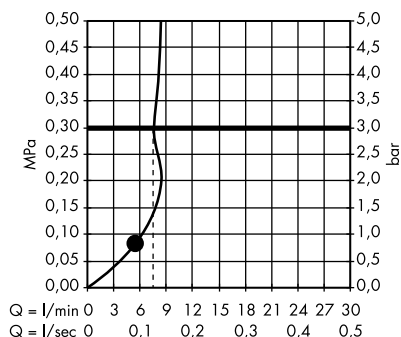

1. Massage
2. Shampoo
3. Normal
4. Rain

- **Croma 100** ruční sprcha 1jet
28580000

- **Croma 100** ruční sprcha Mono EcoSmart
9 l / min
28583000

- **Croma 100 Classic** ruční sprcha Multi
28539000

1. Mono
2. Massage
3. Rain