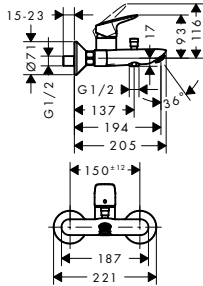

Vana

Páková vanová baterie na stěnu

- výtok 194 mm
- způsob připojení: etážky
- rozteč středů: 150 mm ± 12 mm
- druh proudu baterie: normální proud
- průtok vanovým výtokem (při 0,3 MPa): 20 l / min
- průtok přívodem k ruční sprše (při 0,3 MPa): 17 l / min
- keramická kartuše
- nastavitelné omezení teploty
- automatické zpětné přepínání
- zpětný ventil
- s odhlučněním
- vhodné pro průtokový ohřivač
- rozměr přívodů: DN15

chrom

71400000

136,50