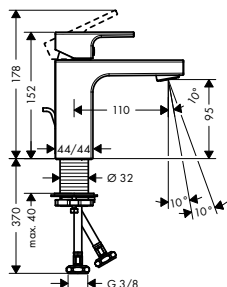

NOVÉ

Páková umyvadlová baterie 100 CoolStart s odtokovou soupravou s táhlem

- obsahuje: páková umyvadlová baterie, odtoková souprava
- ComfortZone 100
- výtok 110 mm
- druh proudu: normální proud
- maximální průtok při 0,3 MPa: 5 l / min
- keramická kartuše
- nastavitelné omezení teploty
- s izolovaným vedením vody
- vhodné pro průtokový ohříváč
- odtoková souprava s táhlem G 1 1/4
- materiál odtokové soupravy: syntetika
- způsob připojení: převlečné matky G 3/8
- rozměr přívodů: DN15
- studená voda v poloze uprostřed

chrom	71594000	122,40
matná černá	71594670	171,40

NOVÉ

NOVÉ

NOVÉ

alternativní velikosti:

- Páková umyvadlová baterie 100 s odtokovou soupravou s táhlem
- Páková umyvadlová baterie 100 s kovovou odtokovou soupravou s táhlem
- Páková umyvadlová baterie 100 bez odtokové soupravy

chrom	71561000	122,40
matná černá	71561670	171,40
chrom	71568000	134,10
chrom	71569000	114,30
matná černá	71569670	160,00