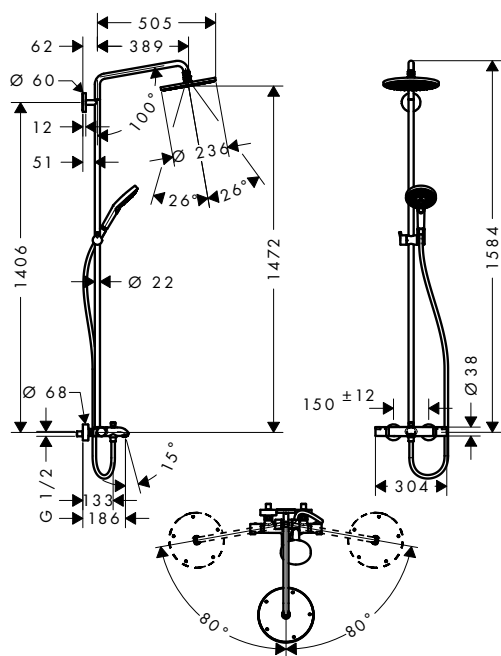

obsah balení:

- Raindance Select S ruční sprcha 120 3jet (# 26530000)
- Isiflex sprchová hadice 200 cm (# 28274000)

volitelné doplňky:

- podložka pod Showerpipe

chrom

95239000

12,80