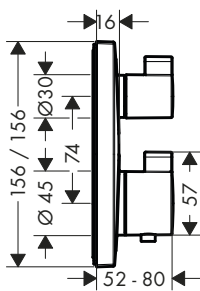

Ecostat Square termostat pod omítku pro 2 spotřebiče

- 2 spotřebiče
- maximální průtok při 0,3 MPa: 29 l / min
- průtok horním výstupem: 28 l / min
- průtok dolním výstupem: 25 l / min
- termostatická kartuše, uzavírací a přepínací ventil s regulací průtoku
- bezpečnostní pojistka při 40 °C
- nastavitelné omezení teploty
- způsob připojení: základní těleso
- minimální provozní tlak: 0,1 MPa
- maximální provozní tlak: 1,0 MPa

k instalaci nutné:

- Základní těleso iBox universal

volitelné doplňky:

- **ShowSelect** Prodlužovací rozeta
- Prodloužení základního tělesa iBox universal 25 mm

chrom	15714000	529,20
kartáčovaný bronz	15714140	793,80
kartáčovaný černý	15714340	793,80
chrom		
matná černá	15714670	741,00
matná bílá	15714700	741,00
leštěný vzhled zlata	15714990	793,80

	01800180	150,90

chrom	13593000	54,70
kartáčovaný bronz	13593140	81,80
kartáčovaný černý	13593340	81,80
chrom		
matná černá	13593670	76,40
matná bílá	13593700	76,40
leštěný vzhled zlata	13593990	81,80
	13595000	58,80