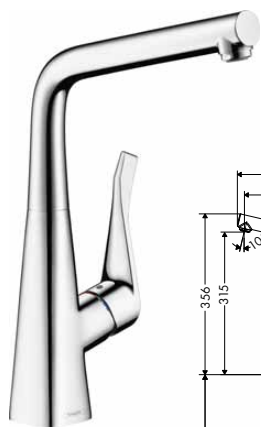

Metris M71 kuchyňská páková baterie 320, instalace před okno, 1 jet

chrom

14823000

473,20

- ComfortZone 320
- rozsah otáčení nastavitelný do 3 rozmezí 110°, 150° nebo 360°
- montáž před okno, možnost sklopení, výška podstavce 57 mm
- laminární proud
- rozměr přívodů: DN15
- maximální průtok při 0,3 MPa: 12 l / min
- keramická kartuše
- způsob připojení: převlečné matky G 3/8
- nastavitelné omezení teploty
- vhodné pro průtokový ohřivač
- významně omezené rozstříkávání díky pozvolnému náběhu vody

alternativní velikosti:

- **Metris M71** kuchyňská páková baterie 320, 1 jet

chrom

14822000

400,50

vzhled nerez

14822800

520,80