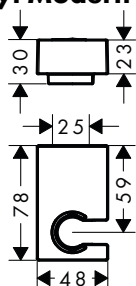

Sprchové držáky styl Modern

Držák sprchy Porter E

- pevná poloha
- pro hadice s kónickou matkou
- kov

chrom	28387000	56,90
kartáčovaný bronz	28387140	85,30
kartáčovaný černý	28387340	85,30
chrom		
matná černá	28387670	79,70
matná bílá	28387700	79,70
leštěný vzhled zlata	28387990	85,30