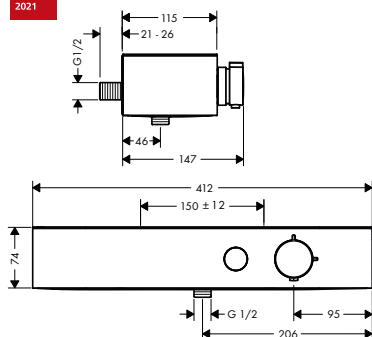

- pohledová instalace
- přizpůsobení pro montáž na stávající etážky G 1/2 x G 3/4
- rozměr přívodů G 3/4

chrom	02026000	37,60
-------	----------	-------

NOVÉ

ShowerTablet Select sprchový termostat 400 na stěnu