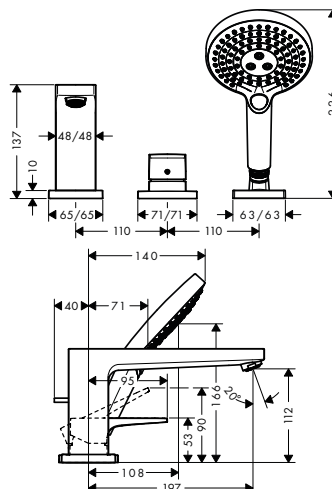

Tříotvorová baterie na okraj vany s třmenovou pákou

chrom

74551000

625,50

- obsahuje: 3-otvorová páková armatura na okraj vany, ruční sprcha, sprchový držák, sprchová hadice
- výtok 197 mm
- způsob připojení: základní těleso
- druh proudu baterie: normální proud
- druh proudu ruční sprchy: Rain, RainAir, Whirl
- maximální délka vytažení ruční sprchy: 1,60 m
- průtok vanovým výtokem (při 0,3 MPa): 19 l / min
- průtok přívodem k ruční sprše (při 0,3 MPa): 14 l / min
- minimální provozní tlak: 0,1 MPa
- maximální provozní tlak: 1,0 MPa
- keramická kartuše
- nastavitelné omezení teploty
- rozměr přívodů: DN15

obsah balení:

- ruční sprcha 120 3jet (# 26530000)

k instalaci nutné:

- Základní těleso pro tříotvorovou pákovou baterii na okraj vany

13439180

408,00