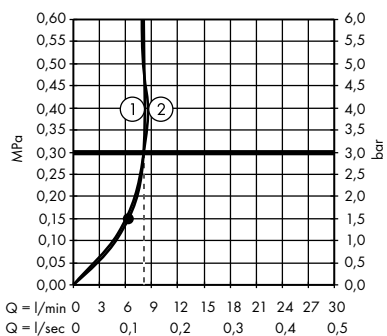

1. Ruční sprcha
2. Horní sprcha

- **Raindance E** Showerpipe 300 1jet EcoSmart 9 l / min s termostatem ShowerTablet 600
27364000

1. Ruční sprcha
2. Horní sprcha

- **Raindance E** Showerpipe 300 1jet s termostatem ShowerTablet 350
27361000