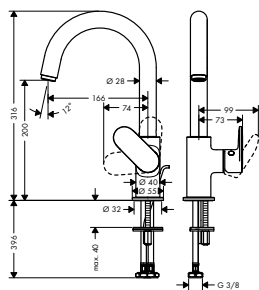

NOVÉ

Páková umyvadlová baterie s otočným výtokem a odtokovou soupravou s táhlem

chrom

71554000

163,20

- obsahuje: páková umyvadlová baterie, odtoková souprava
- ComfortZone 200
- výtok 166 mm
- rozsah otáčení nastavitelný do 2 rozmezí 120° nebo 360°
- druh proudu: laminární proud
- maximální průtok při 0,3 MPa: 5 l / min
- keramická kartuše
- vhodné pro průtokový ohřivač
- odtoková souprava s táhlem G 1 1/4
- materiál odtokové soupravy: syntetika
- způsob připojení: převlečné matky G 3/8
- rozměr přívodů: DN15

NOVÉ