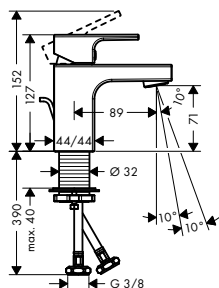

Umyvadlo

NOVÉ

Páková umyvadlová baterie 70 s odtokovou soupravou s táhlem

- obsahuje: páková umyvadlová baterie, odtoková souprava
- ComfortZone 70
- výtok 89 mm
- druh proudu: normální proud
- výkyvný tvarovač proudu
- maximální průtok při 0,3 MPa: 5 l / min
- keramická kartuše
- nastavitelné omezení teploty
- s izolovaným vedením vody
- vhodné pro průtokový ohřivač
- odtoková souprava s táhlem G 1¼
- materiál odtokové soupravy: syntetika
- způsob připojení: převlečné matky G ¾
- rozměr přívodů: DN15

Povrch. úprava Obj.č.

EUR

chrom	71560000	93,30
matná černá	71560670	130,50

NOVÉ

NOVÉ

NOVÉ

alternativní velikosti:

- Páková umyvadlová baterie 70 s kovovou odtokovou soupravou s táhlem	chrom	71566000	104,90
- Páková umyvadlová baterie 70 bez odtokové soupravy	chrom	71567000	85,10
	matná černá	71567670	119,30
- Páková umyvadlová baterie 70 CoolStart	chrom	71593000	93,30
s odtokovou soupravou s táhlem	matná černá	71593670	130,50

NOVÉ

6x