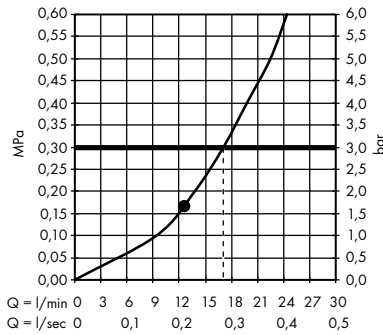

Spotřeba byla měřena v kombinaci s příslušným vybavením (termostat/baterie/nástěnný ventil).

hansgrohe průtokové diagramy

- **Raindance E** horní sprcha 300 ljet se sprchovým ramenem
26238000, 26238140, 26238340, 26238670, 26238700, 26238990