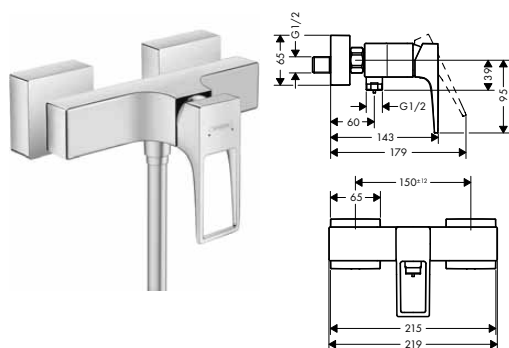

Páková sprchová baterie na stěnu s třmenovou pákou

- 1 spotřebič
- způsob připojení: etážky
- rozteč středů: 150 mm ± 12 mm
- maximální průtok při 0,3 MPa: 33 l / min
- keramická kartuše
- minimální provozní tlak: 0,1 MPa
- maximální provozní tlak: 1,0 MPa
- nastavitelné omezení teploty
- zpětný ventil
- s odhlučněním
- připojení hadice DN15
- rozměr přívodů: DN15

alternativní velikosti:

- Sprchová baterie na stěnu s plnou pákou	chrom	74560000	306,30
	chrom	32560000	279,60
	kartáčovaný bronz	32560140	419,40
	kartáčovaný černý	32560340	419,40
	chrom		
	matná černá	32560670	391,50
	matná bílá	32560700	391,50
	leštěný vzhled zlata	32560990	419,40