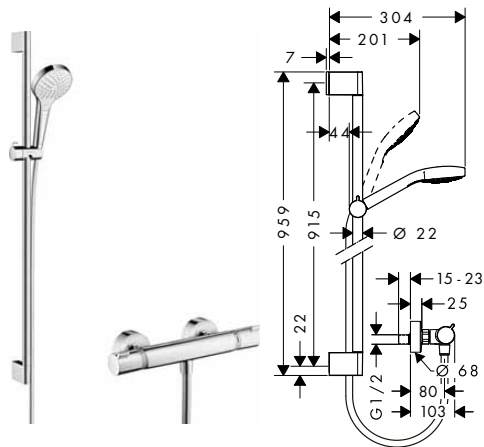

Croma Select S sprchové sady s termostatem na stěnu

Povrch. úprava Obj.č. EUR

Croma Select S Vario sprchová souprava na stěnu s termostatem Ecostat Comfort a sprchovou tyčí 90 cm

bílá/chrom 27014400 344,10

- obsahuje: ruční sprcha, sprchový termostát, sprchová tyč, jezdec, sprchová hadice
- velikost sprchové hlavice: 110 mm
- pohodlné přepínání tlačítkem Select
- druh proudu ruční sprchy: Rain, IntenseRain, Turbo Rain
- maximální průtok při 0,3 MPa: 15 l / min
- min. průtokový tlak: 0,1 MPa
- profil tyče: kulatý
- průměr tyče: 22 mm
- otočný spoj zabraňuje zapletení hadice
- držák sprchy s možností nastavení úhlu sklonu o 45°

obsah balení:

- **Croma Select S** ruční sprcha Vario (# 26802400)
- **Unica** sprchová tyč Croma 90 cm se sprchovou hadicí (# 26504000)
- **Ecostat** sprchový termostát comfort na stěnu (# 13116000)

varianty velikosti k dispozici:

- **Croma Select S** Vario sprchová souprava na stěnu s termostatem Ecostat Comfort a sprchovou tyčí 65 cm bílá/chrom 27013400 337,00