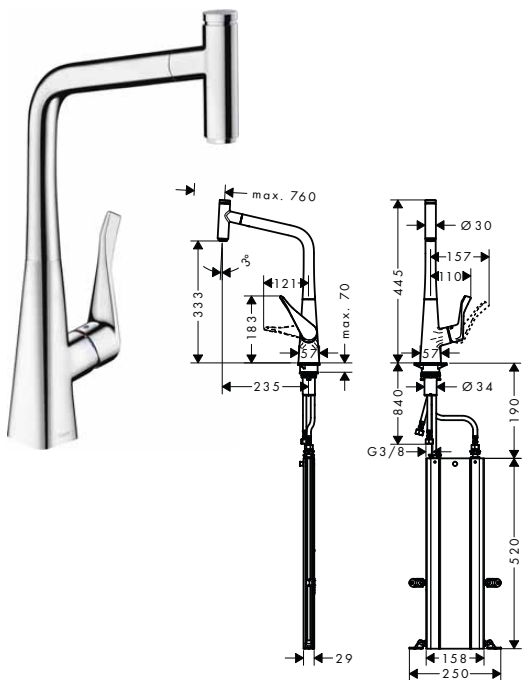

Metris Select M71 kuchyňská páková baterie 320, vytahovatelný výtok, 1jet, sBox

- obsahuje: páková kuchyňská baterie, sBox s hadicí
- ComfortZone 320
- rozsah otáčení 110° / 150°
- laminární proud
- tlačítko Select pro komfortní zapnutí/vypnutí vody
- magnetický držák sprchy MagFit
- rozměr přívodů: DN15
- maximální průtok při 0,3 MPa: 8 l / min
- keramická kartuše
- způsob připojení: převlečné matky G 3/8
- nastavitelné omezení teploty
- vestavěný zpětný ventil
- vhodné pro průtokový ohřivač
- sBox pro hladké, tiché vedení hadice pod dřezem
- délka vytažení až do 76 cm
- významně omezené rozstříkávání díky pozvolnému náběhu vody

alternativní velikosti:

- **Metris Select M71** kuchyňská páková baterie 320, Eco, vytahovatelný výtok, 1jet, sBox
- **Metris Select M71** kuchyňská páková baterie 320, vytahovatelná sprška, 2jet, sBox

chrom	73803000	654,70
vzhled nerez	73803800	829,00

chrom	73807000	654,70
chrom	73816000	655,80
vzhled nerez	73816800	825,10