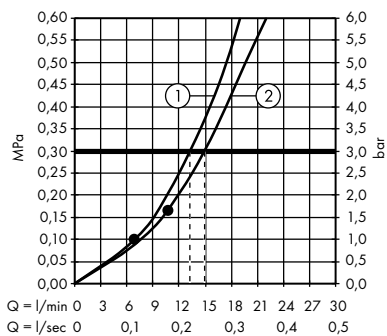

- **Crometta S** Showerpipe 240 1jet
s pákovou baterií
 # 27269000

1. Ruční sprcha
2. Horní sprcha