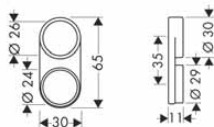

Doplňky

Vedení hadice

- materiál: průhledná plast

čirá hmota	28072000	5,10