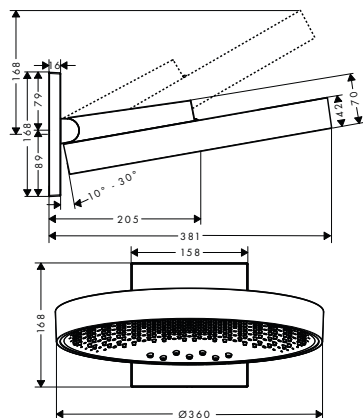

Rainfinity horní sprcha 360 3jet s nástěnným připojením

- obsahuje: horní sprcha, nástěnné připojení
- velikost sprchové hlavice: 360 mm
- druh proudu: PowderRain, Intense PowderRain, RainStream
- střed disku proudů: 205 mm
- rám: kov
- materiál disku vodních paprsků: hliník
- povrchová úprava disku vodních paprsků: grafitově černá
- sprchovou hlavici lze svisle naklápět o 10-30°
- maximální průtok při 0,3 MPa: 28,1 l / min
- průtokové množství proudu PowderRain (při 0,3 MPa): 20 l / min
- průtok Intense PowderRain (0,3 MPa): 18 l / min
- průtokové množství proudu RainStream (při 0,3 MPa): 16 l / min
- počáteční bod spolehlivé funkce v l / min.: 12,2 l / min
- min. průtokový tlak: 1,7 bar
- ovládání třech zón vodních proudů musí být řízeno prostřednictvím 3 ventilů nebo přepínacím ventilem se 3 výtoky
- horní sprcha se dá pro čištění sejmut
- montáž: nástěnná podomítková instalace na iBox
- rozměr přívodů: DN15

chrom	26234000	1.445,60
kartáčovaný bronz	26234140	2.168,50
kartáčovaný černý	26234340	2.168,50
chrom		
matná černá	26234670	1.879,30
matná bílá	26234700	1.879,30
leštěný vzhled zlata	26234990	2.168,50

varianty velikosti k dispozici:

- Rainfinity horní sprcha 250 3jet s nástěnným připojením	chrom	26232000	1.313,10
	matná bílá	26232700	1.706,90

k instalaci nutné:

- Základní těleso iBox universal	01800180	150,90