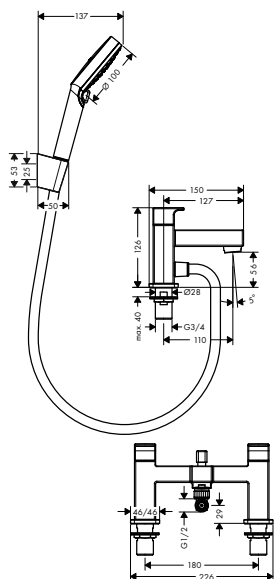

Dvouotvorová baterie na okraj vany

chrom	71452000	235,00
matná černá	71452670	329,00

- výtok 110 mm
- způsob připojení: G 3/4
- rozteč středů: 180 mm
- s keramickými ventily pro teplou a studenou vodu 90°
- funkční od tlaku 0,02 MPa
- rozměr přívodů: DN20

NOVÉ