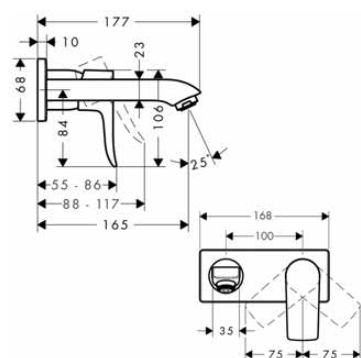

Páková umyvadlová baterie pod omítku, s výtokem 165 mm

chrom

31085000

367,60

- obsahuje: páková umyvadlová baterie pod omítku, pro montáž na stěnu, odtoková souprava
- výtok 165 mm
- druh proudu: normální proud
- maximální průtok při 0,3 MPa: 5 l / min
- keramická kartuše
- nastavitelné omezení teploty
- neuzavíratelná odtoková souprava
- materiál odtokové soupravy: kov
- způsob připojení: základní těleso
- rozměr přívodů: DN15
- rukojeť je možné umístit vpravo nebo vlevo, podle instalace základního tělesa

varianty velikosti k dispozici:

- Páková umyvadlová baterie pod omítku, montáž na stěnu, s výtokem 225 mm

chrom

31086000

401,70

alternativní velikosti:

- Páková umyvadlová baterie LowFlow 3,5 l / min pod omítku, montáž na stěnu, s výtokem 165 mm

chrom

31251000

354,40

k instalaci nutné:

- Základní těleso pro pákovou umyvadlovou baterii pod omítku

13622180

257,00