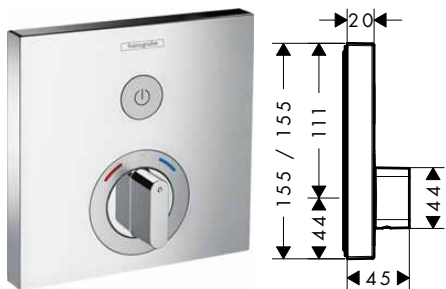

ShowerSelect baterie pod omítku

Montáž výrobku zdarma
viz informace iClub - str. 0.0

ShowerSelect baterie pod omítku pro 1 spotřebič

- 1 spotřebič
- způsob připojení: základní těleso
- maximální průtok při 0,3 MPa: 21 l / min
- průtok přívodem k ruční sprše (při 0,3 MPa): 16 l / min
- keramická kartuše pro ovládání teploty, ventil Select Start/Stop pro ovládání spotřebičů
- minimální provozní tlak: 0,1 MPa
- maximální provozní tlak: 1,0 MPa
- nastavitelné omezení teploty
- Baterie se dodává s tlačítkem otevřeno/zavřeno

Povrch. úprava	Obj.č.	EUR
chrom	15767000	585,90

k instalaci nutné:

- Základní těleso iBox universal

01800180	150,90

volitelné doplňky:

- **ShowerSelect** Prodlužovací rozeta
- Prodloužení základního tělesa iBox universal 25 mm

chrom	13593000	54,70
	13595000	58,80