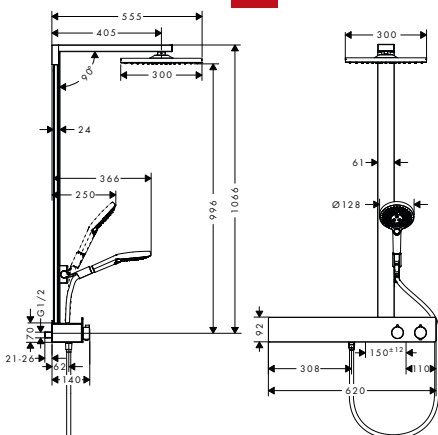

volitelné doplňky:

- Casetta polička na mýdlo E

chrom 27364000 2.040,40

chrom 26511000 79,90

Montáž výrobku zdarma viz informace iClub – str. 0.0