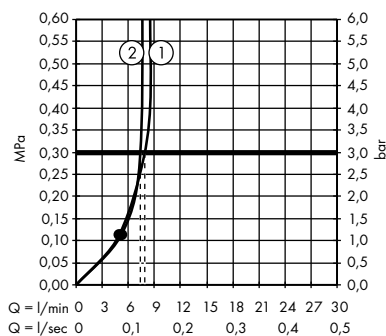

- **Crometta E** Showerpipe 240 1jet EcoSmart
9 l / min Reno
 # 27289000

1. Ruční sprcha
2. Horní sprcha