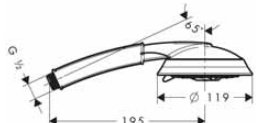

Raindance Classic