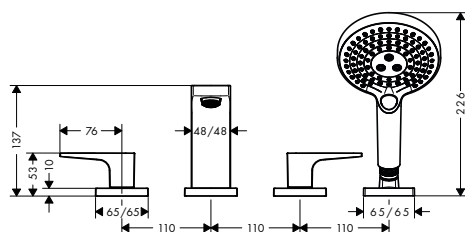

976,70

- obsahuje: základní těleso, sprchová hadice, Secubox
- maximální délka vytažení ruční sprchy: 110 cm
- rozměr přívodů: DN15

volitelné doplňky:

- Prodloužení průvlaku pro hadici Secuflex

98806000

4,80