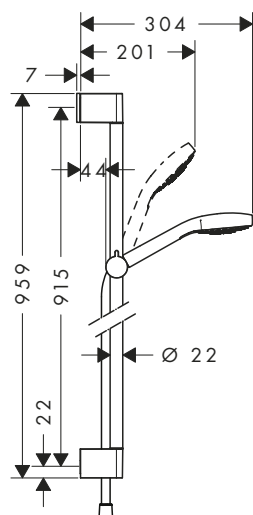

Croma Select E Vario sprchová sada se sprchovou tyčí 90 cm

bílá/chrom

26592400

137,80

- obsahuje: ruční sprcha, sprchová tyč, sprchová hadice, jezdec
- velikost sprchové hlavice: 110 mm
- druh proudu: Turbo Rain, IntenseRain, Rain
- pohodlné přepínání tlačítkem Select
- držák sprchy s možností nastavení úhlu sklonu o 45°
- maximální průtok při 0,3 MPa: 14,7 l / min
- min. průtokový tlak: 0,1 MPa
- otočný spoj zabraňuje zapletení hadice
- upevnění na stěnu: upevnění šrouby
- opěrky na stěnu z plastu
- průměr tyče: 22 mm
- profil tyče: kulatý

obsah balení:

- **Croma Select E** ruční sprcha Vario (# 26812400)
- **Unica** sprchová tyč Croma 90 cm (# 26506000)
- **Isiflex** sprchová hadice 160 cm (# 28276000)

varianty velikosti k dispozici:

- **Croma Select E** sprchová sada Vario se sprchovou tyčí 65 cm bílá/chrom 26582400 130,20

EcoSmart verze k dispozici:

- **Croma Select E** sprchová sada Vario EcoSmart 9 l / min se sprchovou tyčí 90 cm bílá/chrom 26593400 137,80

volitelné doplňky:

- Podložka pro vyrovnání obkladů chrom 97450000 10,20