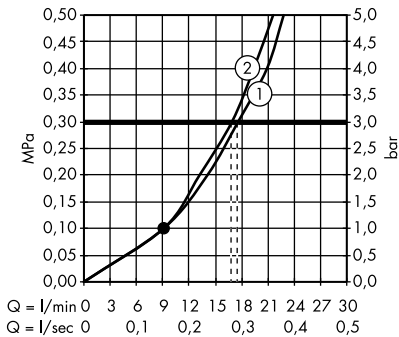

1. Rain
2. RainAir

- **Raindance Select S** horní sprcha 240 2jet
s přívodem od stropu
 # 26467000, 26467400