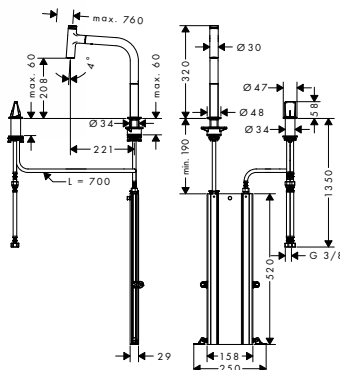

Metris Select M71

dvouotvorová kuchyňská páková baterie 200, vytahovatelný výtok, 1jet, sBox

- obsahuje: dvouotvorová páková kuchyňská baterie, ovládací prvek, sBox s hadicí
- ComfortZone 200
- rozsah otáčení 110° / 150°
- volitelné umístění ovládací jednotky, pro baterii nutné dva otvory o Ø 35 mm
- normální proud
- tlačítko Select pro komfortní zapnutí/vypnutí vody
- magnetický držák sprchy MagFit
- rozměr přívodů: DN15
- maximální průtok při 0,3 MPa: 8 l / min
- keramická kartuše
- způsob připojení: převlečné matky G 3/8
- vestavěný zpětný ventil
- vhodné pro průtokový ohřivač
- sBox pro hladké, tiché vedení hadice pod dřezem

chrom	73804000	665,70
vzhled nerez	73804800	865,30

alternativní velikosti:

- Metris Select M71 dvouotvorová kuchyňská páková baterie 200, Eco, vytahovatelný výtok, 1jet, sBox	chrom	73825000	665,70
- Metris Select M71 dvouotvorová kuchyňská páková baterie 200, vytahovatelná sprška, 2jet, sBox	chrom	73818000	666,30
	kartáčovaný černý	73818340	999,50
	chrom		
	matná černá	73818670	932,70
	vzhled nerez	73818800	860,30