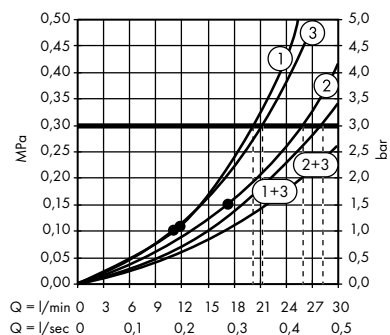

1. RainAir
2. RainAir XXL
3. WhirlAir

- **Raindance Rainmaker** horní sprcha 600 3jet s osvětlením
26117000

1. RainAir
2. RainAir XXL
3. WhirlAir

- **Raindance** horní sprcha 260/260 1jet
26472000

1. RainAir