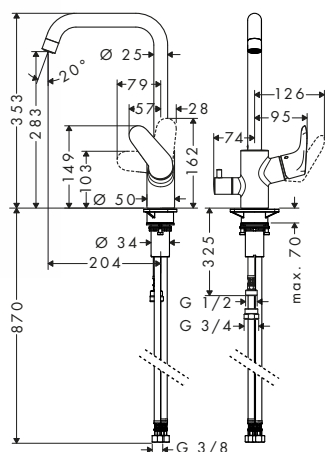

Focus M41 kuchyňská páková baterie 260, uzavírací ventil pro spotřebič, 1jet

- ComfortZone 260
- rozsah otáčení nastavitelný do 3 rozmezí 110°, 150° nebo 360°
- normální proud
- s uzavíracím ventilem pro spotřebič
- rozměr přívodů: DN15
- maximální průtok při 0,3 MPa: 12 l / min
- keramická kartuše
- způsob připojení: převlečné matky G 3/8
- nastavitelné omezení teploty
- vhodné pro průtokový ohřívač

chrom	31823000	350,70