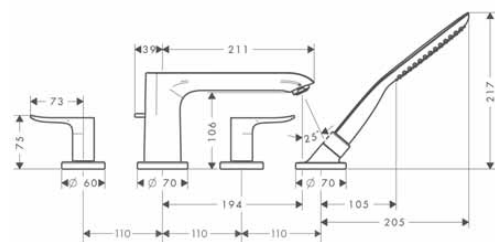

Čtyřotvorová baterie na okraj vany

- obsahuje: 4-otvorová armatura na okraj vany, tyčová ruční sprcha, sprchový držák
- výtok 220 mm
- způsob připojení: základní těleso
- druh proudu baterie: normální proud
- druh proudu ruční sprchy: RainAir
- maximální délka vytažení ruční sprchy: 110 cm
- průtok vanovým výtokem (při 0,3 MPa): 25 l / min
- průtok přívodem k ruční sprše (při 0,3 MPa): 17 l / min
- minimální provozní tlak: 0,1 MPa
- maximální provozní tlak: 1,0 MPa
- s keramickými ventily pro teplou a studenou vodu 90°
- rozměr přívodů: DN15

chrom

31442000

906,90

k instalaci nutné:

- Základní těleso pro čtyřotvorovou baterii na okraj vany

13444180

976,70