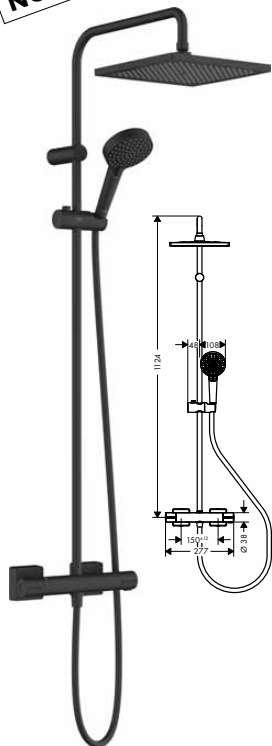

Showerpipe

Povrch. úprava Obj.č.

EUR

NOVÉ

Vernis Shape Showerpipe 240

matná černá

26427670

670,20

1jet s termostatem

- obsahuje: horní sprcha, ruční sprcha, sprchový termostát, sprchová hadice, sprchová tyč, jezdec
- horní sprcha Crometta E 240
- velikost sprchové hlavice horní sprchy: 240 x 240 mm
- druh proudu horní sprchy: Rain
- kulový kloub: nastavitelný úhel horní sprchy
- druh proudu ruční sprchy: Rain, IntenseRain
- sprchovou hlavici lze sejmut
- maximální průtok při 0,3 MPa: 15,8 l / min
- průtok přívodem k ruční sprše (při 0,3 MPa): 15,8 l / min
- průtok při proudu Rain (při 0,3 MPa): 14,7 l / min
- min. průtokový tlak: 0,1 MPa
- minimální provozní tlak: 0,1 MPa
- maximální provozní tlak: 1,0 MPa
- průměr tyče: 19 mm
- výškově nastavitelný držák ruční sprchy s jezdcem Push s aretací tlačítkem
- délka sprchového ramena horní sprchy: 426 mm
- termostát Vernis
- bezpečnostní pojistka při 40 °C
- nastavitelné omezení teplé vody
- ovládání spotřebičů otočením rukojeti
- vhodné pro průtokový ohřívač s výkonem
- způsob montáže: instalace na stěnu
- rozměr přívodů DN15
- závit přívodu G 1/2
- rozteč středů 150 mm ± 12 mm
- zpětný ventil
- montáž: instalace na stěnu
- počet spotřebičů: 2 spotřebiče

obsah balení:

- Crometta E horní sprcha 240 1jet (# 26726670)
- Vernis Blend Ruční sprcha 100 Vario (# 26270670)
- Isiflex sprchová hadice 160 cm (# 28276670)

Úsporná verze EcoSmart:

- Vernis Shape Showerpipe 240 1jet EcoSmart 9 l, s termostatem

matná černá

26429670

670,20

NOVÉ