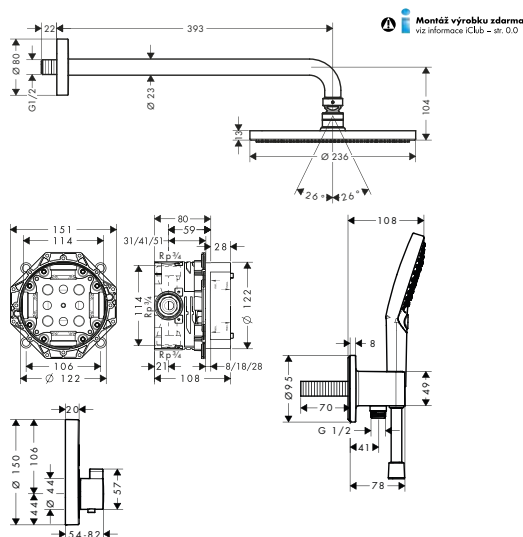

NOVÉ

Raindance S sprchový systém 240 1jet PowderRain s termostatem ShowerSelect S

chrom

27951000

1.625,20

- obsahuje: horní sprcha, ruční sprcha, sprchový termostat, základní těleso, přípojka hadice, sprchová hadice
- velikost sprchové hlavice: 240 mm
- druh proudu horní sprchy: PowderRain
- druh proudu ruční sprchy: PowderRain, Rain, Whirl
- maximální průtok při 0,3 MPa: 18,1 l / min
- min. průtokový tlak: 0,1 MPa
- otočný spoj zabraňuje zaplétání hadice

obsah balení:

- **Raindance S** horní sprcha 240 1jet PowderRain se sprchovým ramenem (# 27607000)
- **Raindance Select S** ruční sprcha 120 3jet PowderRain (# 26014000)
- **ShowerSelect S** termostat pod omítku pro 2 spotřebiče (# 15743000)
- Základní těleso iBox universal (# 01800180)
- **FixFit S** přípojka hadice se sprchovým držákem (# 26888000)
- **Isiflex** sprchová hadice 125 cm (# 28272000)