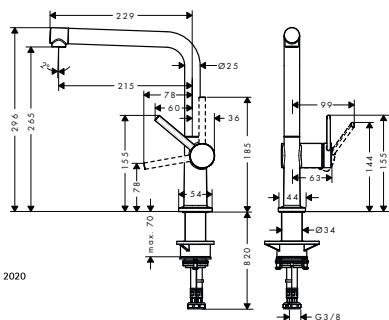

Talis M54 kuchyňská páková baterie 270, 1jet

chrom	72840000	218,30
matná černá	72840670	284,50
vzhled nerez	72840800	284,50

- ComfortZone 270
- výtok tvaru L
- rozsah otáčení otočný ve 4 pozicích: 60°, 110°, 150° nebo 360°
- laminární proud
- rozměr přívodů: DN15
- maximální průtok při 0,3 MPa: 8,4 l / min
- keramická kartuše
- způsob připojení: převlečné matky G 3/8
- nastavitelné omezení teploty
- vhodné pro průtokový ohřívač
- požadovaný otvor pro baterii 35 mm

Talis M54 páková kuchyňská baterie 270, uzavírací ventil pro spotřebič, 1jet

chrom	72827000	280,80
matná černá	72827670	364,60
vzhled nerez	72827800	364,60