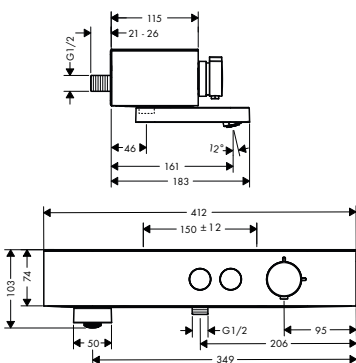

ShowerTablet Select vanový termostat 400 na stěnu

- otočný vanový výtok
- ovládání průtoku vody jej reguluje až o 30 %
- 2 spotřebiče
- současné použití 2 spotřebičů
- ovládání teploty a průtoku vody
- pohodlné zapnutí a vypnutí 2 spotřebičů tlačítkem Select
- rozteč středů: 150 mm ± 12 mm
- CoolContact termostat: Zabraňuje zahřívání krytu, takže sprchování je ještě bezpečnější.
- bezpečnostní pojistka při 40 °C
- nastavitelné omezení teploty
- s izolovaným vedením vody
- zpětný ventil
- s vestavěnou bezpečnostní kombinací EN1717
- s odhlučněním
- vhodné pro průtokový ohřivač
- plastová polička
- způsob připojení: G 1/2
- obsahuje filtr nečistot
- termostat je dodáván s tlačítky ruční sprcha a vana

chrom	24340000	481,00
matná černá	24340670	625,30
matná bílá	24340700	625,30