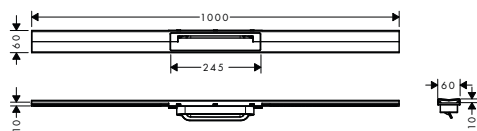

NOVÉ

RainDrain Flex vrchní sada sprchového žlabu 1000, zkracovatelný, pro instalaci volně na plochu

- obsahuje: vyjímatelný krycí panel, Dryphon
- připravený k řezání na místě
- snadno čistitelný povrch
- výškově nastavitelné o 10 mm
- až 60 l / min výkon odtoku
- způsob použití: novostavba, renovace
- krycí panel lze snadno odstranit nástrojem pro zvednutí krycího panelu
- se zabudovaným spádováním
- typ pachového uzávěru: mechanický
- způsob montáže: dvoustranná
- druh materiálu krytu: nerezová ocel 304 (1.4301)
- vhodné pro primární odvodnění
- šířka mřížky: 60 mm

Povrch. úprava	Obj.č.	EUR
chrom	56046000	518,70
kartáčovaný bronz	56046140	637,50
kartáčovaný černý	56046340	637,50
chrom		
matná černá	56046670	518,70
matná bílá	56046700	518,70
kartáčovaná	56046800	370,70
nerezová ocel		
leštěný vzhled zlata	56046990	637,50

NOVÉ k instalaci nutné (vyberte položku):

NOVÉ	- uBox universal základní těleso pro lineární sprchové žlaby pro standardní instalaci	01001180	186,50
NOVÉ	- uBox universal základní těleso pro lineární sprchové žlaby pro plochou instalaci	01000180	186,50
NOVÉ	- uBox universal základní těleso pro lineární sprchové žlaby pro svislou instalaci	01002180	186,50

alternativní velikosti:

NOVÉ	- RainDrain Flex vrchní sada sprchového žlabu 1000, zkracovatelný, pro instalaci ke stěně		
	chrom	56053000	518,70
	kartáčovaný bronz	56053140	637,50
	kartáčovaný černý	56053340	637,50
	chrom		
	matná černá	56053670	518,70
	matná bílá	56053700	518,70
	kartáčovaná	56053800	370,70
	nerezová ocel		
	leštěný vzhled zlata	56053990	637,50