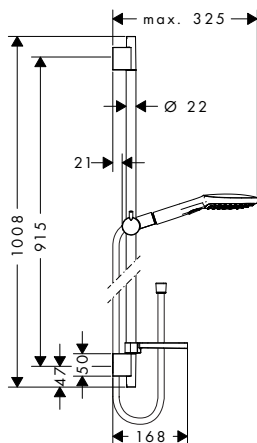

Raindance Select E 120 sprchová sada 3jet se sprchovou tyčí 90 cm a miskou na mýdlo

- obsahuje: ruční sprcha, sprchová tyč, sprchová hadice, jezdec, miska na mýdlo
- velikost sprchové hlavice: 120 mm
- druh proudu: RainAir, Rain, Whirl
- pohodlné přepínání tlačítkem Select
- úhel sklonu měnitelný o 90°, jezdec je možno natočit vlevo a vpravo, nahoru a dolů
- maximální průtok při 0,3 MPa: 14,4 l / min
- min. průtokový tlak: 0,1 MPa
- otočný spoj zabraňuje zaplétání hadice
- upevnění na stěnu: upevnění šrouby
- opěrky na stěnu z plastu
- průměr tyče: 22 mm
- profil tyče: kulatý