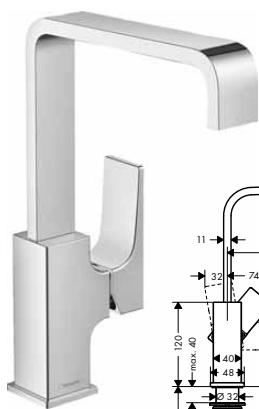

alternativní velikosti:

- Páková umyvadlová baterie 110 s plnou pákou a odtokovou soupravou s táhlem
- Umyvadlová baterie 110 s plnou pákou a odtokovou soupravou Push-Open

chrom 32508000 346,10

chrom	32506000	332,90
chrom	32507000	339,40
kartáčovaný bronz	32507140	509,20
kartáčovaný černý	32507340	509,20
chrom		
matná černá	32507670	475,40
matná bílá	32507700	475,40
leštěný vzhled zlata	32507990	509,20