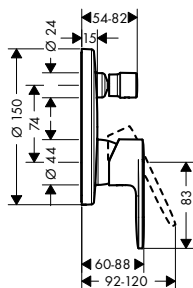

NOVÉ

Páková vanová baterie pod omítku

- způsob připojení: základní těleso
- průtok horním výstupem: 21 l / min
- průtok dolním výstupem: 29 l / min
- minimální provozní tlak: 0,1 MPa
- maximální provozní tlak: 1,0 MPa
- keramická kartuše
- nastavitelné omezení teploty
- automatické zpětné přepínání
- vhodné pro průtokový ohřivač

alternativní velikosti:

- Páková vanová baterie pod omítku, se zabudovanou bezpečnostní kombinací podle EN1717

k instalaci nutné:

- Základní těleso iBox universal

Povrch. úprava	Obj.č.	EUR
chrom	71466000	114,30
matná černá	71466670	160,00

chrom	71467000	151,60
matná černá	71467670	212,10

	01800180	150,90