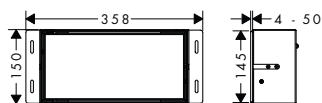

XtraStoris Safe

NOVÉ

Výklenek do stěny s dvířky pro obklady a zabudovanými uzavíracími ventily 150/300/100

- obsahuje: výklenek do stěny s dvířky pro obklady, uzavírací ventil, instalační sada, těsnicí sada
- dvířka „push-open“ k překrytí obklady
- max. tloušťka obkladů dvířek: 12 mm
- hloubka zabudování: 90 mm
- způsob použití: novostavba, renovace
- snadno čistitelný povrch
- typ stěny: zděná konstrukce, suchá výstavba
- materiál instalační sady: polystyrén (PS)
- druh materiálu výklenku do stěny: nerezová ocel 304 (1.4301)
- povrch výklenku do stěny je nerezový s práškovým lakováním
- rozměry výklenku do stěny: 150 x 300 x 100 mm (V x Š x H)
- požadované rozměry pro instalační sadu: 150 x 358 x 92 mm (V x Š x H)

Povrch. úprava Obj.č.

vzhled nerezové oceli

56100800

EUR

407,90