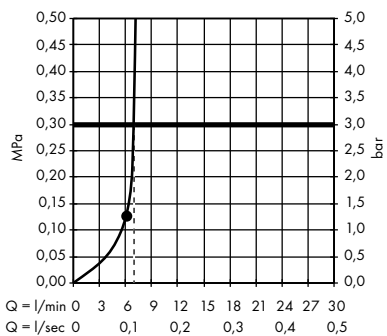

- Croma E ruční sprcha 1jet EcoSmart
7 l / min
26816400