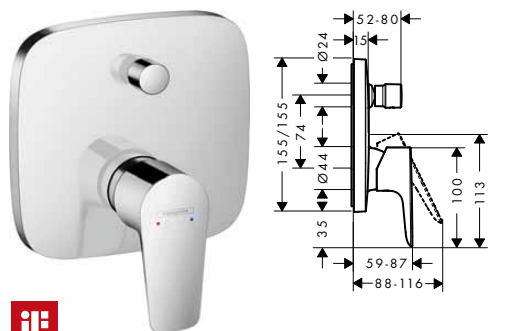

Páková vanová baterie pod omítku

- způsob připojení: základní těleso
- průtok horním výstupem: 21 l / min
- průtok dolním výstupem: 29 l / min
- keramická kartuše
- nastavitelné omezení teploty
- automatické zpětné přepínání
- s odhlučněním

chrom

71745000

180,00

kartáčovaný bronz

71745140

269,90

kartáčovaný černý

71745340

269,90

chrom

71745670

251,80

matná černá

71745700

251,80

matná bílá

71745990

269,90

leštěný vzhled zlata

alternativní velikosti:

- Páková vanová baterie pod omítku, se zabudovanou bezpečnostní kombinací podle EN1717

chrom

71474000

316,00

kartáčovaný bronz

71474140

474,00

kartáčovaný černý

71474340

474,00

chrom

71474670

442,30

matná černá

71474700

442,30

matná bílá

71474990

474,00

leštěný vzhled zlata

k instalaci nutné:

- Základní těleso iBox universal

01800180

150,90