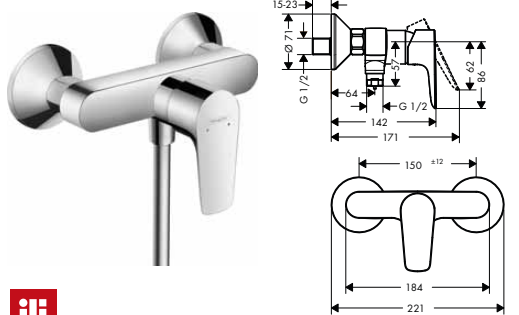

Sprcha

Páková sprchová baterie na stěnu

chrom	71760000	187,10
kartáčovaný bronz	71760140	281,00
kartáčovaný černý	71760340	281,00
chrom		
matná černá	71760670	262,00
matná bílá	71760700	262,00
leštěný vzhled zlata	71760990	281,00

- 1 spotřebič
- způsob připojení: etážky
- rozteč středů: 150 mm ± 12 mm
- maximální průtok při 0,3 MPa: 22 l / min
- průtok přívodem k ruční sprše (při 0,3 MPa): 22 l / min
- keramická kartuše
- nastavitelné omezení teploty
- zpětný ventil
- s odhlučněním
- připojení hadice DN15
- rozměr přívodů: DN15