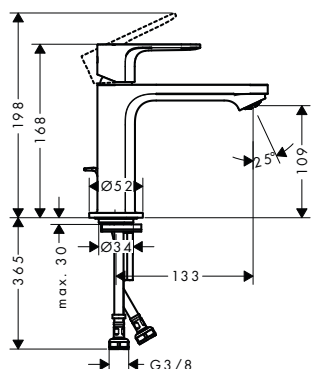

NOVÉ

Rebris E páková umyvadlová baterie 110 CoolStart s odtokovou soupravou a táhlem

- obsahuje: páková umyvadlová baterie, odtoková souprava
- ComfortZone 110
- výtok: 133 mm
- výška výtoku: 109 mm
- druh proudu: normální proud
- maximální průtok při 0,3 MPa: 5 l / min
- keramická kartuše
- nastavitelné omezení teploty
- vhodné pro průtokový ohřivač
- odtoková souprava s táhlem G 1/4
- materiál odtokové soupravy: syntetika
- způsob připojení: převlečné matky G 3/8
- rozměr přívodů: DN15
- studená voda v poloze uprostřed

chrom	72559000	123,60
matná černá	72559670	154,50

NOVÉ

Úsporná verze EcoSmart:
- **Rebris E** páková umyvadlová baterie 110 CoolStart EcoSmart s odtokovou soupravou a táhlem

NOVÉ

alternativní velikosti:
- **Rebris E** páková umyvadlová baterie 110 CoolStart s kovovou odpadovou soupravou a táhlem

NOVÉ

- **Rebris E** páková umyvadlová baterie 110 CoolStart bez odtokové soupravy

chrom	72589000	123,60
matná černá	72589670	154,50

chrom	72551000	138,50
matná černá	72551670	173,20

chrom	72560000	118,10
matná černá	72560670	147,60

NOVÉ

Rebris E páková umyvadlová baterie 110 s odtokovou soupravou a táhlem

- obsahuje: páková umyvadlová baterie, odtoková souprava
- ComfortZone 110
- výtok: 133 mm
- výška výtoku: 109 mm
- druh proudu: normální proud
- maximální průtok při 0,3 MPa: 5 l / min
- keramická kartuše
- nastavitelné omezení teploty
- vhodné pro průtokový ohřivač
- odtoková souprava s táhlem G 1/4
- materiál odtokové soupravy: syntetika
- způsob připojení: převlečné matky G 3/8
- rozměr přívodů: DN15

chrom	72557000	123,60
matná černá	72557670	154,50