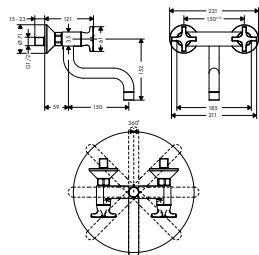

Logis M32 kuchyňská baterie se dvěma kohouty montáž na stěnu, dolní výtok, 1jet

- normální proud
- rozteč středů 150 mm ± 12 mm
- rozměr přívodů: DN15
- maximální průtok při 0,3 MPa: 15 l / min
- keramický ventil 90°
- způsob připojení: etážky
- nastavitelné omezení teploty
- vhodné pro průtokový ohřivač

chrom 71287000 228,30