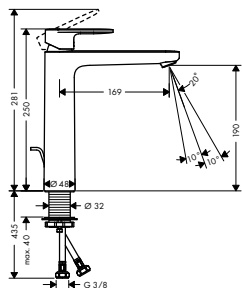

Páková umyvadlová baterie 190 s odtokovou soupravou s táhlem

chrom	71552000	134,10
matná černá	71552670	187,80

- obsahuje: páková umyvadlová baterie, odtoková souprava
- ComfortZone 190
- výtok 169 mm
- druh proudu: normální proud
- výkyvný tvarovač proudu
- maximální průtok při 0,3 MPa: 5 l / min
- keramická kartuše
- nastavitelné omezení teploty
- vhodné pro průtokový ohřívač
- odtoková souprava s táhlem G 1/4
- materiál odtokové soupravy: syntetika
- způsob připojení: převlečné matky G 3/8
- rozměr přívodů: DN15

NOVÉ
NOVÉ

alternativní velikosti:

- Páková umyvadlová baterie 190 s kovovou odtokovou soupravou s táhlem	chrom	71581000	145,80
- Páková umyvadlová baterie 190 bez odtokové soupravy	chrom	71582000	125,90
	matná černá	71582670	176,30