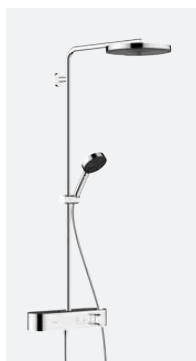

Showerpipe 260 1jet