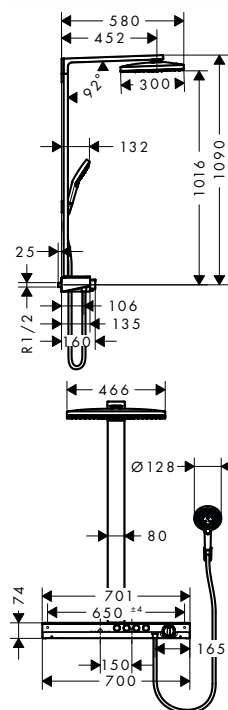

Rainmaker Select Showerpipe 460 3jet s termostatem

bílá/chrom

27106400

4.799,70

- obsahuje: horní sprcha, ruční sprcha, sprchový termostát, sprchová hadice, sprchový držák, sprchová tyč
- horní sprcha Rainmaker Select 460 3jet
- velikost sprchové hlavice horní sprchy: 460 x 300 mm
- druh proudu horní sprchy: Rain, MonoRain, RainStream
- pohodlné přepínání tlačítkem Select
- snadno čistiitelný disk vodních paprsků vzhledu skla
- druh proudu ruční sprchy: Rain, RainAir, Whirl
- polička z bezpečnostního skla
- povrchová úprava poličky: bílá
- maximální průtok při 0,3 MPa: 27 l / min
- min. průtokový tlak: 1,5 bar
- provozní tlak vody: min. 0,15 MPa/ max. 1,0 MPa
- průměr tyče: 80 mm
- délka sprchového ramena horní sprchy: 450 mm
- CoolContact termostát: Zabraňuje zahřívání krytu, takže sprchování je ještě bezpečnější.
- termostát ShowerTablet Select 700
- bezpečnostní pojistka při 40 °C
- nastavitelné omezení teplé vody
- pohodlné přepínání tlačítkem Select
- současné použití 4 spotřebičů
- způsob montáže: instalace na stěnu
- rozměr přívodů DN15
- závit přívodu G 1/2
- rozteč středů 150 ± 18 mm

obsah balení:

- **Raindance Select S** ruční sprcha 120 3jet (# 26530400)
- Sprchový držák Porter S (# 28331000)
- **Isiflex** sprchová hadice 160 cm (# 28276000)

EcoSmart verze k dispozici:

- **Rainmaker Select Showerpipe 460 3jet** bílá/chrom EcoSmart 9 l / min s termostatem

27029400

4.799,70