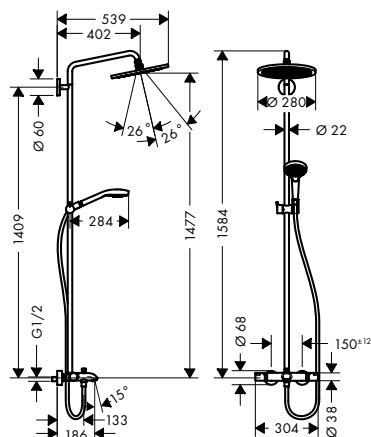

volitelné doplňky:

- podložka pod Showerpipe

chrom

95239000

12,80