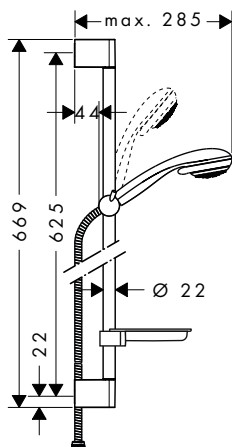

Crometta 85 sprchová sada Vario se sprchovou tyčí 65 cm a miskou na mýdlo

- obsahuje: ruční sprcha, sprchová tyč, sprchová hadice, jezdec, miska na mýdlo
- velikost sprchové hlavice: 85 mm
- druh proudu: normální proud, Vario jet
- přepínání druhů proudu otočením disku vodních paprsků
- úhel sklonu měnitelný o 90°, jezdec je možno natočit vlevo a vpravo, nahoru a dolů
- maximální průtok při 0,3 MPa: 17 l / min
- min. průtokový tlak: 0,1 MPa
- upevnění na stěnu: upevnění šrouby
- opěrky na stěnu z plastu
- průměr tyče: 22 mm
- profil tyče: kulatý

obsah balení:

- **Crometta 85** ruční sprcha Vario (# 28562000)
- **Unica** sprchová tyč Crometta 65 cm se sprchovou hadicí (# 27615000)
- **Casetta** miska na mýdlo S (# 28684000)

volitelné doplňky:

- Podložka pro vyrovnání obkladů

chrom	27764000	79,20