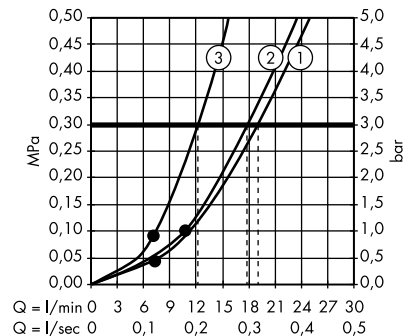

- **Vernis Shape** horní sprcha 200 1jet
LowPressure
26096000

- **Clubmaster** horní sprcha 3jet EcoSmart
9 l / min se sprchovým ramenem
26606000

1. Normal
2. Soft
3. Massage

- **Clubmaster** horní sprcha 3jet
28496000