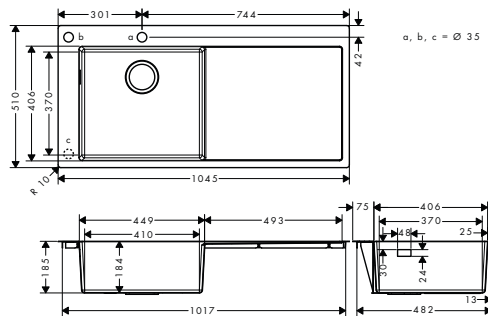

k instalaci nutné:

- D14-11 Automatická odtoková a přepadová souprava pro jednodřez

nerezová ocel 43931800 54,80

volitelné doplňky:

- Multifunkční sítko F14

matná černá 40963000 25,30