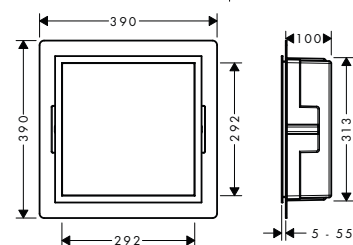

XtraStoris Individual

NOVÉ

Výklenek do stěny kartáčovaná nerezová ocel, s designovým rámem 300/300/100

- obsahuje: výklenek do stěny s designovým rámem, instalační sada, těsnicí sada
- povrchová úprava tělesa: kartáčovaná nerezová ocel
- hloubka zabudování: 100 mm
- způsob použití: novostavba, renovace
- snadno čistitelný povrch
- speciálně k použití ve vlhkém prostředí
- typ stěny: zděná konstrukce, suchá výstavba
- materiál instalační sady: polystyrén (PS)
- druh materiálu výklenku do stěny: nerezová ocel 304 (1.4301)
- rozměry výklenku do stěny: 300 x 300 x 100 mm (V x Š x H)
- požadované rozměry pro instalační sadu: 313 x 325 x 100 mm (V x Š x H)

kartáčovaný bronz	56097140	556,00
kartáčovaný černý chrom	56097340	556,00
matná černá	56097670	545,50
matná bílá	56097700	545,50
kartáčovaná	56097800	503,50
nerezová ocel		
leštěný vzhled zlata	56097990	556,00

NOVÉ

varianty velikosti k dispozici:

- Výklenek do stěny kartáčovaná nerezová ocel, s designovým rámem 300/150/100

kartáčovaný bronz	56094140	491,80
kartáčovaný černý chrom	56094340	491,80
matná černá	56094670	481,30
matná bílá	56094700	481,30
kartáčovaná	56094800	442,90
nerezová ocel		
leštěný vzhled zlata	56094990	491,80