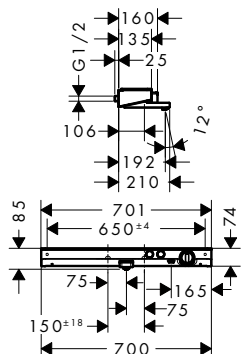

Montáž výrobku zdarma
viz informace iClub - str. 0.0

ShowerTablet Select 700

vanový termostat na stěnu

- výtok 192 mm
- 2 spotřebiče
- současné použití 2 spotřebičů
- rozteč středů: 150 ± 18 mm
- CoolContact termostat: Zabraňuje zahřívání krytu, takže sprchování je ještě bezpečnější.
- maximální průtok při 0,3 MPa: 20 l / min
- průtok vanovým výtokem (při 0,3 MPa): 20 l / min
- průtok přívodem k ruční sprše (při 0,3 MPa): 15 l / min
- minimální provozní tlak: 0,1 MPa
- maximální provozní tlak: 1,0 MPa
- ventil Select Start/Stop pro ovládání spotřebičů, termostatická kartuše, vody, zabudovaná funkce uzavírání
- bezpečnostní pojistka při 40 °C
- nastavitelné omezení teploty
- s izolovaným vedením vody
- zpětný ventil
- s vestavěnou bezpečnostní kombinací EN1717
- s odhlučněním
- materiál rukojetí: kov
- polička z bezpečnostního skla
- povrchová úprava poličky je při odstínu
- -000 = zrcadlové sklo, při odstínu
- -400 = bílé sklo
- způsob připojení: G 1/2
- obsahuje filtr nečistot
- termostat je dodáván s tlačítky ruční sprcha a vana

chrom 13183000 1.799,80

Termostatické baterie, ventily

Montáž výrobku zdarma
viz informace iClub - str. 0.0

ShowerTablet Select 300

sprchový termostat na stěnu