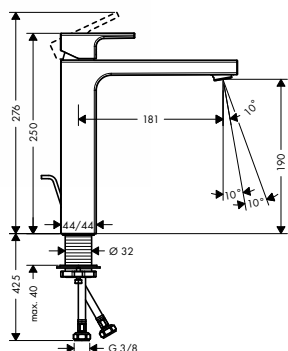

NOVÉ

NOVÉ
NOVÉ

Páková umyvadlová baterie 190 s odtokovou soupravou s táhlem

- obsahuje: páková umyvadlová baterie, odtoková souprava
- ComfortZone 190
- výtok 181 mm
- druh proudu: normální proud
- výkyvný tvarovač proudu
- maximální průtok při 0,3 MPa: 5 l / min
- keramická kartuše
- nastavitelné omezení teploty
- s izolovaným vedením vody
- vhodné pro průtokový ohřivač
- odtoková souprava s táhlem G 1/4
- materiál odtokové soupravy: syntetika
- způsob připojení: převlečné matky G 3/8
- rozměr přívodů: DN 15

chrom	71562000	159,80
matná černá	71562670	223,50

alternativní velikosti:

- Páková umyvadlová baterie 190 s kovovou odtokovou soupravou s táhlem
- Páková umyvadlová baterie 190 bez odtokové soupravy

chrom	71590000	171,40
chrom	71591000	151,60
matná černá	71591670	212,10

NOVÉ

Stojánkový ventil 70 pro studenou vodu bez odtokové soupravy

- ComfortZone 70
- výtok 92 mm
- druh proudu: normální proud
- maximální průtok při 0,3 MPa: 5 l / min
- keramická kartuše
- k připojení na studenou vodu
- způsob připojení: převlečné matky G 3/8
- rozměr přívodů: DN 15

chrom	71592000	77,50
matná černá	71592670	108,40

NOVÉ

Páková umyvadlová baterie 100 s ruční sprchou Bidette a sprchovou hadicí 160 cm

- obsahuje: páková umyvadlová baterie, ruční sprcha Bidette, sprchový držák, sprchová hadice
- ComfortZone 100
- výtok 110 mm
- druh proudu: normální proud, sprchový proud
- maximální průtok při 0,3 MPa: 5 l / min
- keramická kartuše
- nastavitelné omezení teploty
- s izolovaným vedením vody
- způsob připojení: převlečné matky G 3/8
- rozměr přívodů: DN 15

chrom	71216000	140,90