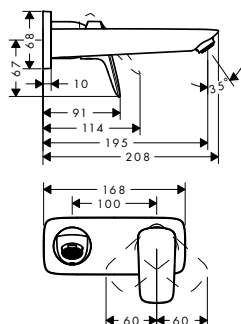

Páková umyvadlová baterie pod omítku, montáž na stěnu, s výtokem 19,5 cm

chrom

71220000

184,40

- obsahuje: páková umyvadlová baterie pod omítku, pro montáž na stěnu, odtoková souprava
- výtok 195 mm
- druh proudu: normální proud
- maximální průtok při 0,3 MPa: 5 l / min
- keramická kartuše
- nastavitelné omezení teploty
- vhodné pro průtokový ohřivač
- neuzavíratelná odtoková souprava
- materiál odtokové soupravy: kov
- způsob připojení: základní těleso
- rozměr přívodů: DN15
- rukojeť je možné umístit vpravo nebo vlevo, podle instalace základního tělesa

k instalaci nutné:

- Základní těleso pro pákovou umyvadlovou baterii pod omítku

13622180

257,00