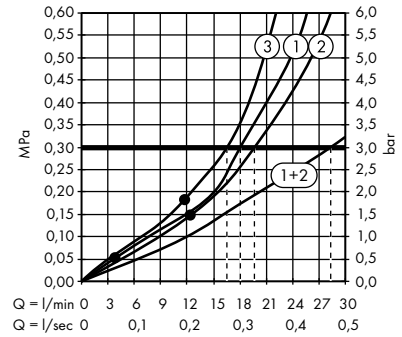

- **Rainfinity** horní sprcha 250 3jet s nástěnným připojením
26232000, 26232700

1. Intense PowderRain
2. PowderRain
3. RainStream

- **Rainfinity** horní sprcha 250 3jet EcoSmart s nástěnným připojením
26233000, 26233700