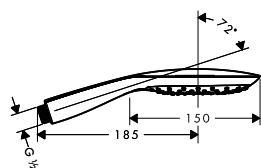

Raindance Select E

Raindance Select E ruční sprcha 150 3jet

- velikost sprchové hlavice: 150 mm
- druh proudu: RainAir, CaresseAir, Mix
- pohodlné přepínání tlačítkem Select
- plastový disk vodních paprsků se snadným čištěním
- maximální průtok při 0,3 MPa: 16,4 l / min
- min. průtokový tlak: 1,5 bar
- ruční sprcha s dvouplášňovou konstrukcí
- s vnitřním vedením vody
- proplachovatelný filtr nečistot
- závit přívodu G 1/2
- rozměr přívodů: DN15
- vhodné pro průtokový ohřívač
- ruční sprcha se nedá použít na jezdcí s pevně danými dvěma polohami

chrom	26550000	137,80
bílá/chrom	26550400	137,80