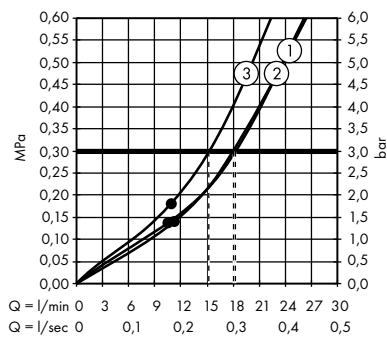

1. Mono
2. Rain
3. RainStream

- **Rainmaker Select** horní sprcha 460 3jet EcoSmart 9 l/min se sprchovým ramenem
24017400