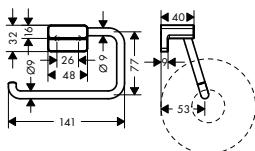

Madlo

- instalace na stěnu
- materiál: kov
- délka: 348 mm
- s materiálem pro montáž
- skryté upevnění
- rozteč vrtání: 326 mm
- průměr vrtaných otvorů: 6 mm
- Bezpečnost je kontrolována a výroba je sledována firmou TÜV SÜD Product Service GmbH

chrom	41744000	59,50
kartáčovaný bronz	41744140	89,10
kartáčovaný černý	41744340	95,10
chrom		
matná černá	41744670	83,20
matná bílá	41744700	83,20
leštěný vzhled zlata	41744990	89,10

NOVÉ