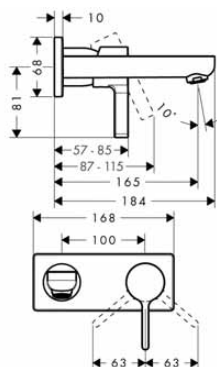

Páková umyvadlová baterie pod omítku, s výtokem 165 mm

chrom

31162000

408,40

- obsahuje: páková umyvadlová baterie pod omítku, pro montáž na stěnu, odtoková souprava
- výtok 165 mm
- druh proudu: normální proud
- maximální průtok při 0,3 MPa: 5 l / min
- keramická kartuše
- nastavitelné omezení teploty
- vhodné pro průtokový ohřívač
- neuzavíratelná odtoková souprava
- materiál odtokové soupravy: kov
- způsob připojení: základní těleso
- rozměr přívodů: DN15
- rukojeť je možné umístit vpravo nebo vlevo, podle instalace základního tělesa

varianty velikosti k dispozici:

- Páková umyvadlová baterie pod omítku, s výtokem 225 mm

chrom

31163000

444,20

k instalaci nutné:

- Základní těleso pro pákovou umyvadlovou baterii pod omítku

13622180

257,00