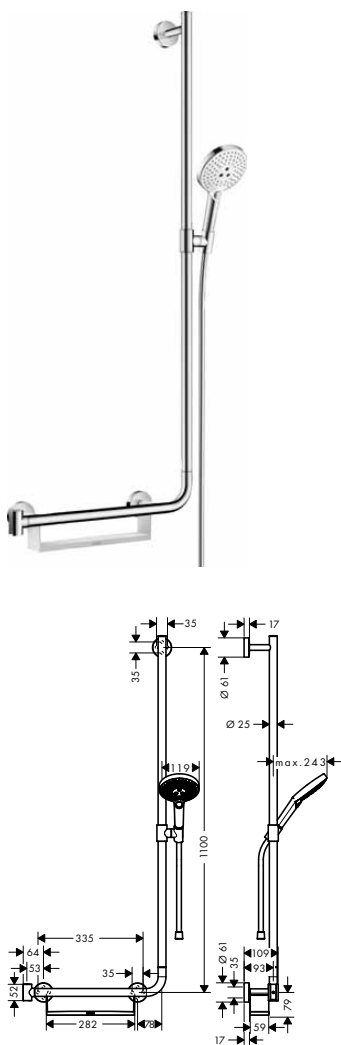

Sprchová sada 120 3jet se sprchovou tyčí 110 cm pravá verze

- obsahuje: ruční sprcha, sprchová tyč, polička, sprchová hadice, jezdec
- velikost sprchové hlavice: 125 mm
- druh proudu: RainAir, Rain, Whirl
- pohodlné přepínání tlačítkem Select
- polička z plastu, povrchová úprava bílá
- polička se dá při čištění sejmout
- úhel sklonu měnitelný o 90°, jezdec je možno natočit vlevo a vpravo, nahoru a dolů
- maximální průtok při 0,3 MPa: 15 l / min
- min. průtokový tlak: 0,1 MPa
- otočný spoj zabraňuje zaplavení hadice
- upevnění na stěnu: upevnění šrouby
- kovové opěrky na stěnu
- tyč na stěnu lze použít i jako madlo - nosnost 200 kg
- délka tyče: 1100 mm
- průměr tyče: 25 mm
- profil tyče: kulatý
- Držák sprchy může být odstraněn
- kovový držák ruční sprchy

chrom	26326000	480,90

obsah balení:

- sprchová tyč Comfort 110 cm pravá verze (# 26404400)
- ruční sprcha 120 3jet (# 26530000)
- sprchová hadice 160 cm (# 28276000)

varianty velikosti k dispozici:

- sprchová sada 120 3jet se sprchovou tyčí 110 cm levá verze	chrom	26324000	480,90

volitelné doplňky:

- opěrka pod nohy Comfort	chrom	26329000	178,60