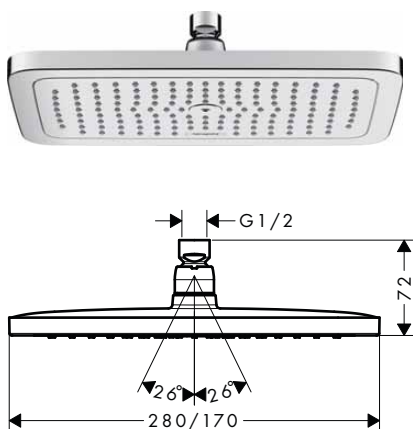

EcoSmart verze k dispozici:

- **Croma E** horní sprcha 280 1jet EcoSmart chrom 26258000 392,90

volitelné doplňky:

- Přívod od stropu E 30 cm chrom 27388000 98,00
- Přívod od stropu E 10 cm chrom 27467000 68,70
- Sprchové rameno E 38,9 cm chrom 27446000 101,80