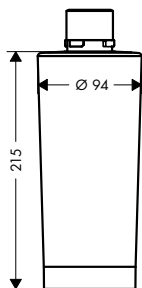

NOVÉ

Mineralizace a filtr Sport

76830000

129,40

- vhodné pro: SodaSystem, FilterSystem
- použití: obohacuje vodu minerály, snižuje množství škodlivin, odstraňuje nepříjemný zápach a chuť
- kapacita filtru: 300 l
- střední uvolňování minerálu (přes 300 l podle WQA): 55 mg/l hořčíku, 40 mg/l draslíku, 50 mg/l sodíku
- doporučená délka cyklu životnosti: 6 měsíců
- způsob připojení: bajonetové spojení, vhodné pro hansgrohe hlavici filtru