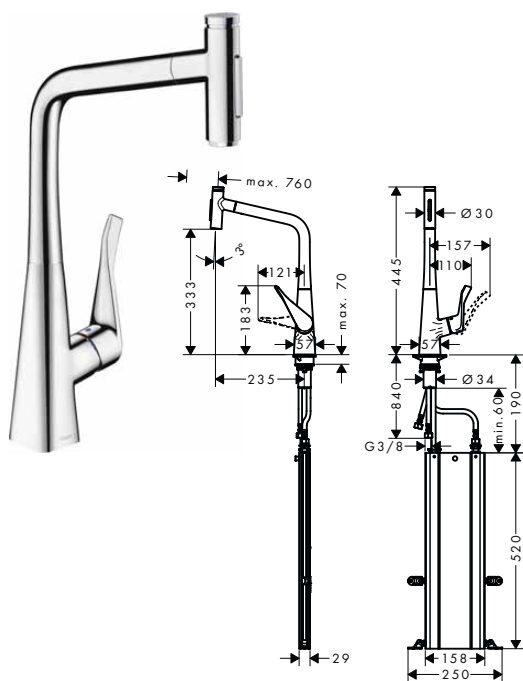

chrom	73820000	601,00
vzhled nerez	73820800	781,20

alternativní velikosti:

- **Metris Select M71** kuchyňská páková baterie 320, vytahovatelný výtok, 1jet

chrom	14884000	600,10
vzhled nerez	14884800	780,00