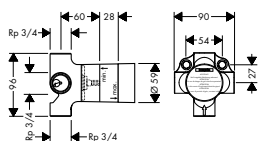

Základní těleso pro Quattro
čtyřcestný přepínač pod omítku

15930180 322,10

- vyžaduje samostatnou regulaci množství vody
- 3 spotřebiče
- současné použití 2 spotřebičů
- vhodné pro všechny vrchní sady Quattro
- rozměr přívodů: DN20
- maximální průtok při 0,3 MPa: 65 l / min

volitelné doplňky:

- Prodlužovací sada 25 mm

96370000 56,70