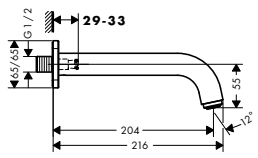

volitelné doplňky:

- Prodloužení základního tělesa iBox universal 25 mm 13595000 58,80
- Sada montážních lišt pro iBox universal 96615000 41,70
- Redukční spojka pro iBox universal 97759000 12,80

NOVÉ