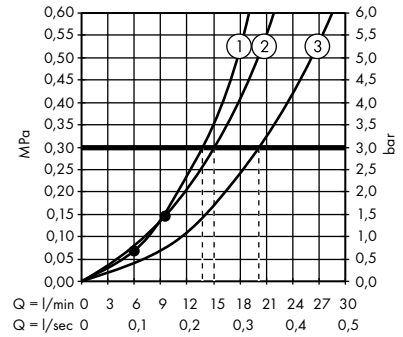

- **Croma E** Showerpipe 280 1jet s vanovým
termostatem
 # 27687000

1. Ruční sprcha
2. Horní sprcha
3. Vanový výtok