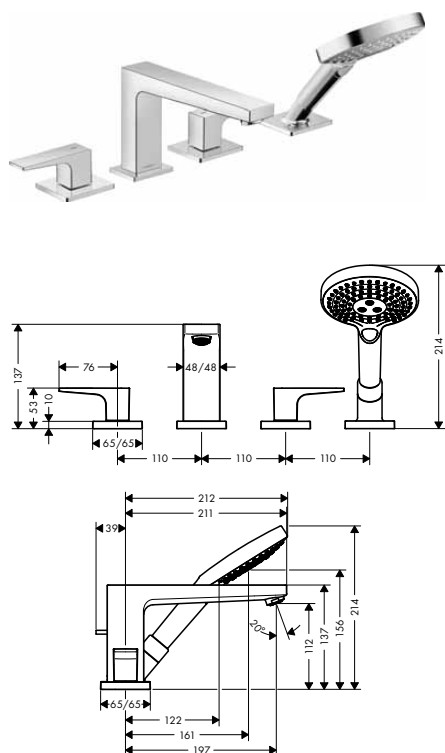

13439180

408,00

- obsahuje: základní těleso, sprchový držák, sprchová hadice
- maximální délka vytažení ruční sprchy: 1,60 m
- nutný je servisní otvor
- rozměr přívodů: G 1/2

Čtyřotvorová baterie na okraj vany s plnými pákami a sadou Secuflex