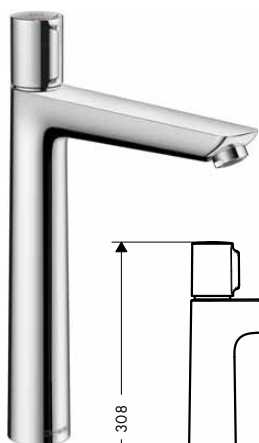

Povrch. úprava Obj.č. EUR