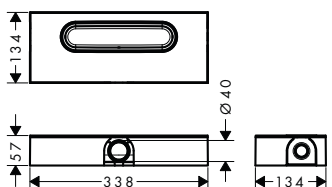

alternativní velikosti:

- **uBox universal** základní těleso pro lineární sprchové žlaby pro plochou instalaci

01000180

186,50

NOVÉ

- **uBox universal** základní těleso pro lineární sprchové žlaby pro svislou instalaci

01002180

186,50

NOVÉ