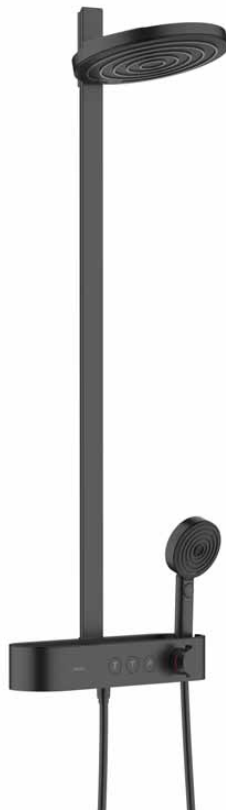

Showerpipe a sprchové panely

Rainmaker Select
Showerpipe

strana 226

Rainfinity Showerpipe

strana 228

Raindance Select E /
Raindance E Showerpipe

strana 229

Raindance Select S /
Raindance S Showerpipe

strana 237

Pulsify S Showerpipe

strana 243

Croma Select S Showerpipe

strana 246

Croma Select E Showerpipe

strana 255

Croma E Showerpipe

strana 259

Croma Showerpipe

strana 261

Crometta S / Crometta E
Showerpipe

strana 264

Vernis Blend Showerpipe

strana 272

Vernis Shape Showerpipe

strana 276