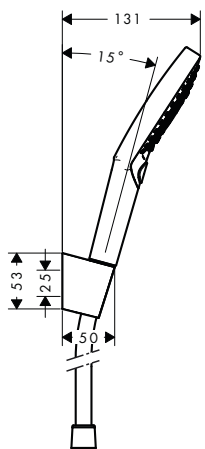

Raindance Select S sady se sprchovým držákem

Raindance Select S sada
se sprchovým držákem 120 3jet
PowderRain se sprchovou hadicí
125 cm

- obsahuje: ruční sprcha, sprchový držák, sprchová hadice
- velikost sprchové hlavice: 125 mm
- druh proudu: PowderRain, Rain, Whirl
- pohodlné přepínání tlačítkem Select
- maximální průtok při 0,3 MPa: 11 l / min
- min. průtokový tlak: 0,1 MPa
- integrované funkce držáku
- otočný spoj zabraňuje zapletení hadice
- Sprchový držák z plastu
- proplachovatelný filtr nečistot

obsah balení:

- Raindance Select S ruční sprcha 120 3jet PowderRain (# 26014000)
- Sprchový držák Porter S (# 28331000)
- Isiflex sprchová hadice 125 cm (# 28272000)

varianty velikosti k dispozici:

- Raindance Select S sada se sprchovým držákem 120 3jet PowderRain se sprchovou hadicí 160 cm

chrom   27669000   148,80