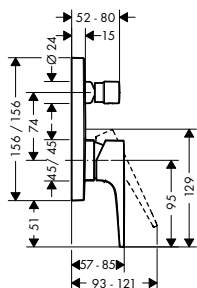

Vanová baterie pod omítku s plnou pákou

- způsob připojení: základní těleso
- průtok horním výstupem: 21 l / min
- průtok dolním výstupem: 29 l / min
- minimální provozní tlak: 0,1 MPa
- maximální provozní tlak: 1,0 MPa
- keramická kartuše
- nastavitelné omezení teploty
- automatické zpětné přepínání
- s odhlučněním

alternativní velikosti:

- Vanová baterie pod omítku s plnou pákou a zabudovanou bezpečnostní kombinací podle EN1717

- Vanová baterie pod omítku s třmenovou pákou

chrom	32545000	279,60
kartáčovaný bronz	32545140	419,40
kartáčovaný černý chrom	32545340	419,40
matná černá	32545670	391,50
matná bílá	32545700	391,50
leštěný vzhled zlata	32545990	419,40

chrom	32546000	399,30
kartáčovaný bronz	32546140	599,00
kartáčovaný černý chrom	32546340	599,00
matná černá	32546670	559,00
matná bílá	32546700	559,00
leštěný vzhled zlata	32546990	599,00
chrom	74545000	306,30

k instalaci nutné:

- Základní těleso iBox universal

volitelné doplňky:

- Prodlužovací rozeta

01800180 150,90

chrom	13593000	54,70
kartáčovaný bronz	13593140	81,80
kartáčovaný černý chrom	13593340	81,80
chrom		
matná černá	13593670	76,40
matná bílá	13593700	76,40
leštěný vzhled zlata	13593990	81,80