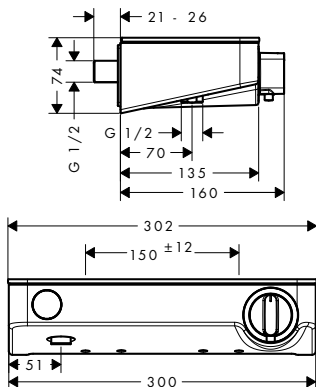

ShowerTablet Select 700

vanový termostat na stěnu

- výtok 192 mm
- 2 spotřebiče
- současné použití 2 spotřebičů
- rozteč středů: 150 ± 18 mm
- CoolContact termostat: Zabraňuje zahřívání krytu, takže sprchování je ještě bezpečnější.
- maximální průtok při 0,3 MPa: 20 l / min
- průtok vanovým výtokem (při 0,3 MPa): 20 l / min
- průtok přívodem k ruční sprše (při 0,3 MPa): 15 l / min
- minimální provozní tlak: 0,1 MPa
- maximální provozní tlak: 1,0 MPa
- ventil Select Start/Stop pro ovládání spotřebičů, termostatická kartuše, vody, zabudovaná funkce uzavírání
- bezpečnostní pojistka při 40 °C
- nastavitelné omezení teploty
- s izolovaným vedením vody
- zpětný ventil
- s vestavěnou bezpečnostní kombinací EN1717
- s odhlučněním
- materiál rukojetí: kov
- polička z bezpečnostního skla
- povrchová úprava poličky je při odstínu
- -000 = zrcadlové sklo, při odstínu
- -400 = bílé sklo
- způsob připojení: G 1/2
- obsahuje filtr nečistot
- termostat je dodáván s tlačítky ruční sprcha a vana

chrom 13183000 1.799,80

Termostatické baterie, ventily

Montáž výrobku zdarma
viz informace iClub - str. 0.0