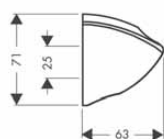

Sprchový držák Porter C

- pevná poloha
- pro hadice s kónickou matkou
- plast

chrom	27521000	22,30