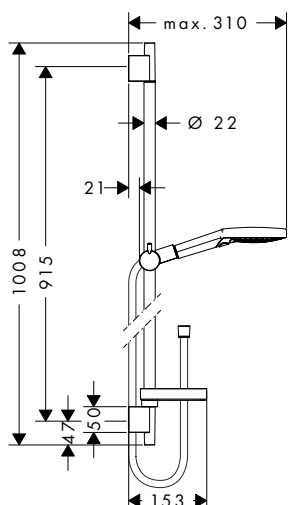

Raindance Select S sprchová sada 120 3jet se sprchovou tyčí 90 cm a miskou na mýdlo

- obsahuje: ruční sprcha, sprchová tyč, sprchová hadice, jezdec, miska na mýdlo
- velikost sprchové hlavice: 125 mm
- druh proudu: Rain, RainAir, Whirl
- pohodlné přepínání tlačítkem Select
- úhel sklonu měnitelný o 90°, jezdec je možno natočit vlevo a vpravo, nahoru a dolů
- maximální průtok při 0,3 MPa: 15 l / min
- min. průtokový tlak: 0,1 MPa
- otočný spoj zabraňuje zapletení hadice
- upevnění na stěnu: upevnění šrouby
- opěrky na stěnu z plastu
- průměr tyče: 22 mm
- profil tyče: kulatý