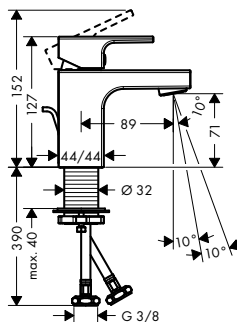

CoolStart - Vernis Shape

NOVÉ

Páková umyvadlová baterie 70 CoolStart s odtokovou soupravou s táhlem

- obsahuje: páková umyvadlová baterie, odtoková souprava
- ComfortZone 70
- výtok 89 mm
- druh proudu: normální proud
- výkyvný tvarovač proudu
- maximální průtok při 0,3 MPa: 5 l / min
- keramická kartuše
- nastavitelné omezení teploty
- s izolovaným vedením vody
- vhodné pro průtokový ohřivač
- odtoková souprava s táhlem G 1 1/4
- materiál odtokové soupravy: syntetika
- způsob připojení: převlečné matky G 3/8
- rozměr přívodů: DN15
- studená voda v poloze uprostřed

chrom	71593000	93,30
matná černá	71593670	130,50

NOVÉ

alternativní velikosti:

NOVÉ	- Páková umyvadlová baterie 70 s odtokovou soupravou s táhlem	chrom	71560000	93,30
NOVÉ	- Páková umyvadlová baterie 70 s kovovou odtokovou soupravou s táhlem	matná černá	71560670	130,50
NOVÉ	- Páková umyvadlová baterie 70 bez odtokové soupravy	chrom	71566000	104,90
		chrom	71567000	85,10
		matná černá	71567670	119,30

Baterie elektronické a projekty