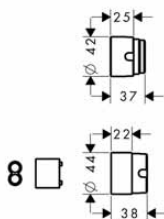

Prodlužovací sada 2,5 cm

- délka prodloužení: 25 mm

31971000 131,60