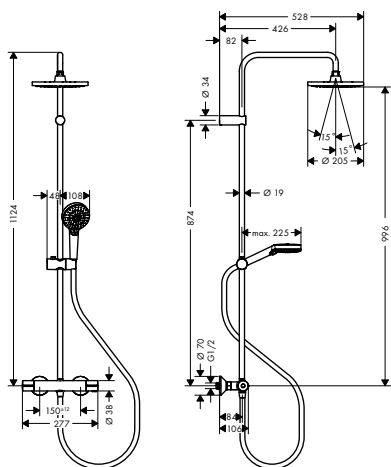

Vernis Blend Showerpipe

Povrch. úprava Obj.č.

EUR

NOVÉ

Vernis Blend Showerpipe 200 1jet s termostatem

- obsahuje: horní sprcha, ruční sprcha, sprchový termostát, sprchová hadice, jezdec
- horní sprcha Vernis Blend 200 1jet
- velikost sprchové hlavice horní sprchy: 205 mm
- druh proudu horní sprchy: Rain
- kulový kloub: nastavitelný úhel horní sprchy
- druh proudu ruční sprchy: Rain, IntenseRain
- maximální průtok při 0,3 MPa: 15,2 l / min
- průtok přívodem k ruční sprše (při 0,3 MPa): 15,2 l / min
- průtok při proudu Rain (při 0,3 MPa): 12,4 l / min
- min. průtokový tlak: 0,1 MPa
- minimální provozní tlak: 0,1 MPa
- maximální provozní tlak: 1,0 MPa
- průměr tyče: 19 mm
- výškově nastavitelný držák ruční sprchy s jezdcem Push s aretačním tlačítkem
- délka sprchového ramena horní sprchy: 426 mm
- termostát Vernis
- bezpečnostní pojistka při 40 °C
- nastavitelné omezení teplé vody
- ovládání spotřebičů otočením rukojeti
- způsob montáže: instalace na stěnu
- rozměr přívodů DN15
- závit přívodu G 1/2
- rozteč středů 150 mm ± 12 mm
- zpětný ventil

chrom	26276000	448,70
matná černá	26276670	628,20

NOVÉ

NOVÉ

NOVÉ

NOVÉ

obsah balení:

- Vernis Blend horní sprcha 200 1jet (# 26271XXX)
- Vernis Blend ruční sprcha 100 Vario (# 26270XXX)
- Metaflex sprchová hadice 160 cm (# 28266000)

EcoSmart verze k dispozici:

- Vernis Blend Showerpipe 200 1jet EcoSmart s termostatem
- Vernis Blend Showerpipe 200 1jet Green s termostatem

chrom	26089000	448,70
matná černá	26089670	628,20
chrom	26318000	448,70