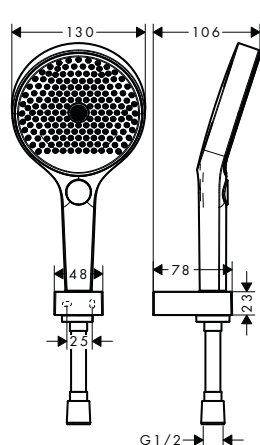

Sprchové sady, nástěnné tyče a sprchové držáky

Rainfinity sady se sprchovým držákem

Rainfinity sada ruční sprchy 130 3jet, držáku a hadice 125 cm

- obsahuje: ruční sprcha, sprchový držák, sprchová hadice
- velikost sprchové hlavice: 130 mm
- druh proudu: PowderRain, Intense PowderRain, MonoRain
- pohodlné přepínání tlačítkem Select
- maximální průtok při 0,3 MPa: 14 l / min
- min. průtokový tlak: 0,1 MPa
- integrované funkce držáku
- otočný spoj zabraňuje zapletení hadice
- upevnění na stěnu: upevnění šrouby
- kovové opěrky na stěnu
- proplachovatelný filtr nečistot

obsah balení:

- Rainfinity ruční sprcha 130 3jet (# 26864XXX)
- Isiflex sprchová hadice 125 cm (# 28272XXX)
- Držák sprchy Porter E (# 28387XXX)

varianty velikosti k dispozici:

- Rainfinity sada ruční sprchy 130 3jet, držáku a hadice 160 cm

Povrch. úprava Obj.č. EUR

chrom	26852000	193,40
matná bílá	26852700	251,30