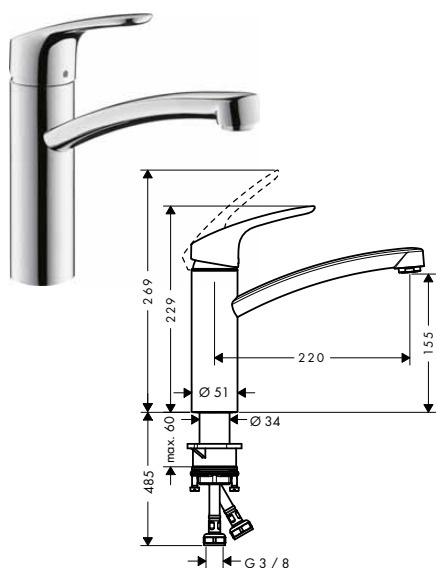

Povrch. úprava Obj.č. EUR

Focus M41 kuchyňská páková baterie 160, 1 jet

- ComfortZone 160
- rozsah otáčení 360°
- normální proud
- rozměr přívodů: DN15
- maximální průtok při 0,3 MPa: 12 l / min
- keramická kartuše
- způsob připojení: převlečné matky G 3/8
- nastavitelné omezení teploty
- vhodné pro průtokový ohřivač

chrom 31806000 151,10
vzhled nerez 31806800 196,20

alternativní velikosti:

- **Focus M41** kuchyňská páková baterie 160, Eco, 1 jet
- **Focus M41** kuchyňská páková baterie 160, beztlakové ohřivače vody, 1 jet

chrom 31826000 151,10
chrom 31804000 170,30