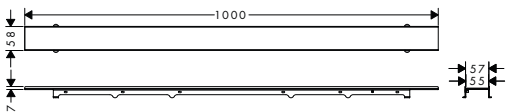

k instalaci nutné (vyberte položku):

- **uBox universal** úplná sada pro standardní instalaci - 800 pro vrchní sady sprchových žlabů
- **uBox universal** úplná sada pro plochou instalaci - 800 pro vrchní sady sprchových žlabů

56024180

441,70

NOVÉ

56018180

441,70

NOVÉ