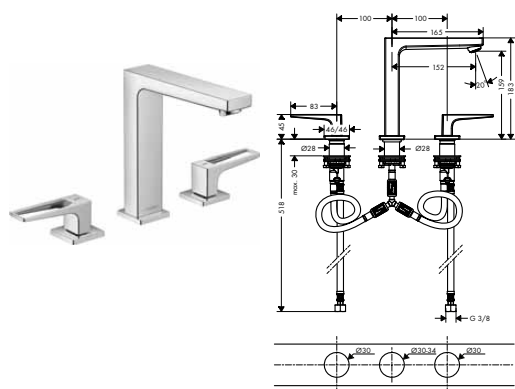

alternativní velikosti:

- Tříotvorová umyvadlová baterie 110 s plnými pákami a odtokovou soupravou Push-Open

chrom

74514000

472,70

chrom

32514000

446,00