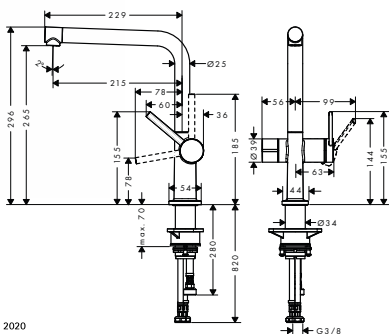

- ComfortZone 270
- rozsah otáčení otočný ve 4 pozicích: 60°, 110°, 150° nebo 360°
- laminární proud
- s uzavíracím ventilem pro spotřebič
- rozměr přívodů: DN15
- maximální průtok při 0,3 MPa: 8 l / min
- keramická kartuše
- způsob připojení: převlečné matky G 3/8
- nastavitelné omezení teploty
- vhodné pro průtokový ohřívač
- požadovaný otvor pro baterii 35 mm