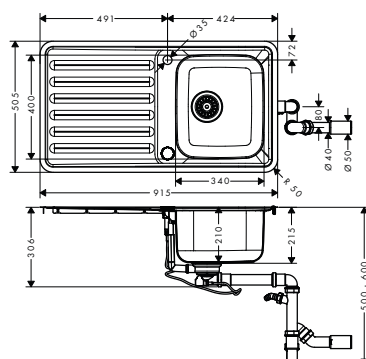

S4113-F340 vestavný dřez 340/400 s odkapávací plochou

- obsahuje: dřez zabudovaný do pracovní desky, automatická odtoková souprava se sifonem
- Rozměr výřezu: 895 x 485 mm
- materiál: nerezová ocel
- počet dřezů: jednodřez
- s odtokem
- otvory pro baterii a ovládání odtoku jsou předem vyvrtány
- uspořádání: vratný
- spodní skříňka: 45 cm
- způsob instalace: umístění na povrch nebo do roviny s povrchem (nevyčnívající)
- umístění přepadu: z boku ve dřezu pod odkapávací plochou
- zesílený okraj pro armaturu pro pevné a stabilní usazení kuchyňského mixéru
- rohový rádius: 70 mm
- hloubka dřezu: 210 mm

nerezová ocel	43337800	424,00