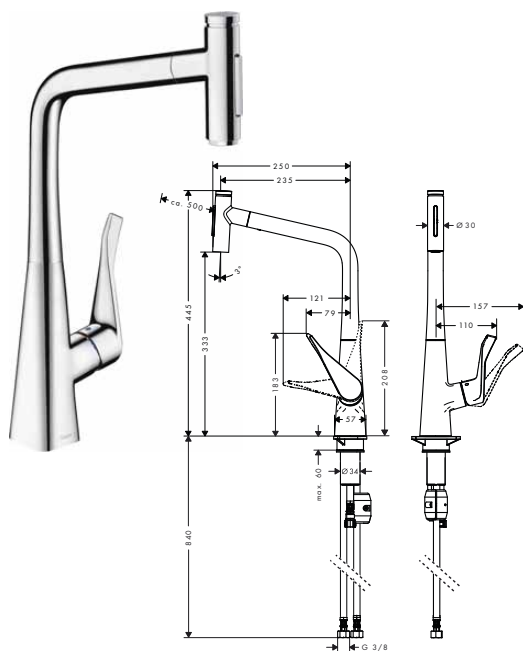

Metris Select M71 kuchyňská páková baterie s vytahovací sprškou

- ComfortZone 320
- rozsah otáčení 110° / 150°
- laminární proud, sprchový proud
- sprchový proud aretovatelný, přepínání proudu stiskem tlačítka a automatické zpětné přepnutí proudu při zavření armatury
- tlačítko Select pro komfortní zapnutí/vypnutí vody
- magnetický držák sprchy MagFit
- rozměr přívodů: DN15
- maximální průtok při 0,3 MPa: 7,7 l / min
- keramická kartuše
- způsob připojení: převlečné matky G 3/8
- nastavitelné omezení teploty
- vestavěný zpětný ventil
- vhodné pro průtokový ohřívač

chrom	73820000	601,00
vzhled nerez	73820800	781,20

alternativní velikosti:

- **Metris Select M71** kuchyňská páková baterie 320, vytahovatelný výtok, 1jet

chrom	14884000	600,10
vzhled nerez	14884800	780,00