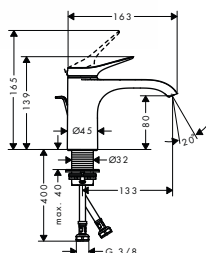

Umyvadlo

Povrch. úprava Obj.č.

EUR

NOVÉ

reddot winner 2021

NOVÉ

Páková umyvadlová baterie 80 s odtokovou soupravou s táhlem

- obsahuje: páková umyvadlová baterie, odtoková souprava
- ComfortZone 80
- výtok 133 mm
- druh proudu: vodopád
- maximální průtok při 0,3 MPa: 5 l / min
- keramická kartuše
- nastavitelné omezení teploty
- vhodné pro průtokový ohřivač
- odtoková souprava s táhlem G 1¼
- materiál odtokové soupravy: kov
- způsob připojení: převlečné matky G ¾
- rozměr přívodů: DN15

chrom	75010000	169,10
matná černá	75010670	236,60
matná bílá	75010700	236,60

alternativní velikosti:

- Páková umyvadlová baterie 80 bez odtokové soupravy

chrom	75012000	160,90
matná černá	75012670	225,20
matná bílá	75012700	225,20

NOVÉ

DESIGN AWARD 2021

reddot winner 2021

NOVÉ

NOVÉ

NOVÉ

Páková umyvadlová baterie 110 s odtokovou soupravou s táhlem

- obsahuje: páková umyvadlová baterie, odtoková souprava
- ComfortZone 110
- výtok 146 mm
- druh proudu: vodopád
- maximální průtok při 0,3 MPa: 5 l / min
- keramická kartuše
- nastavitelné omezení teploty
- vhodné pro průtokový ohřivač
- odtoková souprava s táhlem G 1¼
- materiál odtokové soupravy: kov
- způsob připojení: převlečné matky G ¾
- rozměr přívodů: DN15

chrom	75020000	192,40
matná černá	75020670	269,30
matná bílá	75020700	269,30

alternativní velikosti:

- Páková umyvadlová baterie 110 bez odtokové soupravy
- Páková umyvadlová baterie 110 CoolStart s odtokovou soupravou s táhlem
- Páková umyvadlová baterie 110 CoolStart bez odtokové soupravy

chrom	75022000	184,30
matná černá	75022670	257,90
matná bílá	75022700	257,90
chrom	75023000	192,40
matná černá	75023670	269,30
matná bílá	75023700	269,30
chrom	75024000	184,30
matná černá	75024670	257,90
matná bílá	75024700	257,90

NOVÉ

reddot winner 2021