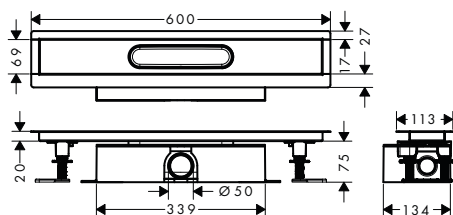

NOVÉ

uBox universal úplná sada pro standardní instalaci - 600 pro vrchní sady sprchových žlabů

- obsahuje: instalační sada, základní těleso, předem namontovaná těsnicí membrána, sifon, desky pro výškové nastavení
- vhodné pro všechny vrchní sady RainDrain Rock a RainDrain Match
- způsob použití: novostavba, renovace
- výška vodní uzávěry: 50 mm
- kapacita odtoku se sifonem: až 42 l / min
- kapacita odtoku s uzávěrem Dryphon: až 60 l / min
- jmenovitý průměr připojení: DN50
- způsob instalace: třístranná
- vč. nastavitelných nožek a pomůcky pro zadláždění při instalaci
- montážní úchytky umožňují snadné připevnění k podlaze
- výškové nastavitelné použitím bloků z pěnové hmoty
- se zabudovaným spádováním
- způsob montáže: ke stěně, volně do podlahy
- snadno čistitelný sifon
- vyjímatelný sifon
- druh materiálu instalační sady: nerezová ocel 304 (1.4301)

56022180

434,70

obsah balení:

- NOVÉ - uBox universal základní těleso pro lineární sprchové žlaby pro standardní instalaci (# 01001180)
- NOVÉ - RainDrain instalační sada 600 pro vrchní sady sprchových žlabů (# 56010180)

varianty velikostí k dispozici:

NOVÉ	- uBox universal úplná sada pro standardní instalaci - 700 pro vrchní sady sprchových žlabů	56023180	437,10
NOVÉ	- uBox universal úplná sada pro standardní instalaci - 800 pro vrchní sady sprchových žlabů	56024180	441,70
NOVÉ	- uBox universal úplná sada pro standardní instalaci - 900 pro vrchní sady sprchových žlabů	56025180	448,70
NOVÉ	- uBox universal úplná sada pro standardní instalaci - 1000 pro vrchní sady sprchových žlabů	56026180	458,10
NOVÉ	- uBox universal úplná sada pro standardní instalaci - 1200 pro vrchní sady sprchových žlabů	56027180	474,40
NOVÉ	alternativní velikosti: - uBox universal úplná sada pro plochou instalaci - 600 pro vrchní sady sprchových žlabů	56016180	434,70