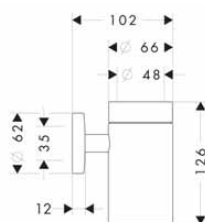

40514820

213,70

Nádobka pro ústní hygienu

- instalace na stěnu
- materiál držáku: kov
- s materiálem pro montáž
- skryté upevnění
- rozteč vrtání: 35 mm
- průměr vrtaných otvorů: 6 mm

chrom

40518000

89,50

kartáčovaný nikl