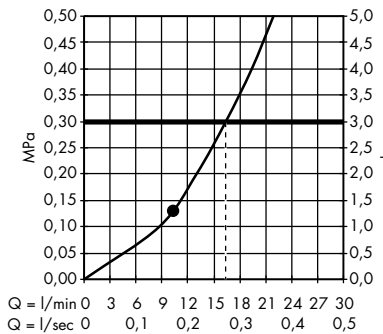

- **Raindance E** horní sprcha 360 ljet s přívodem od stropu
27381000