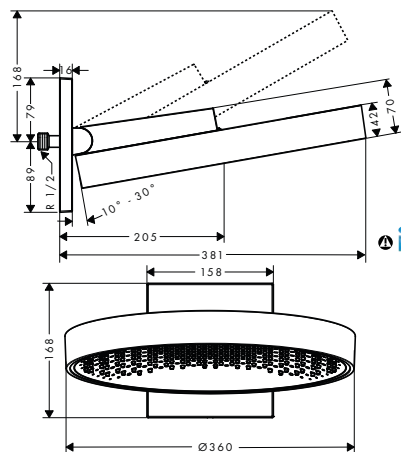

Rainfinity horní sprcha 360 1jet s nástěnným připojením

- obsahuje: horní sprcha, nástěnné připojení
- velikost sprchové hlavice: 360 mm
- druh proudu: PowderRain
- střed disku proudů: 205 mm
- rám: kov
- materiál disku vodních paprsků: hliník
- povrchová úprava disku vodních paprsků: grafitově černá
- sprchovou hlavici lze svisle naklápět o 10-30°
- maximální průtok při 0,3 MPa: 21 l / min
- průtokové množství proudu PowderRain (při 0,3 MPa): 21 l / min
- počáteční bod spolehlivé funkce v l / min.: 16,5 l / min
- min. průtokový tlak: 0,2 MPa
- horní sprcha se dá pro čištění sejmout
- montáž: instalace na stěnu
- závit přívodu G 1/2
- rozměr přívodů: DN15

varianty velikosti k dispozici:

- Rainfinity horní sprcha 250 1jet s nástěnným připojením

Povrch. úprava	Obj.č.	EUR
chrom	26230000	1.047,80
kartáčovaný bronz	26230140	1.571,80
kartáčovaný černý	26230340	1.571,80
chrom		
matná černá	26230670	1.362,20
matná bílá	26230700	1.362,20
leštěný vzhled zlata	26230990	1.571,80

chrom	26226000	915,40
matná bílá	26226700	1.189,70