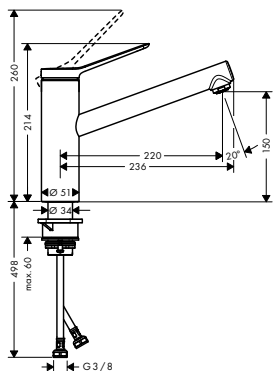

alternativní velikosti:

- **Zesis M33** páková kuchyňská baterie 160, vytažitelná sprška, 2jet, sBox light

chrom	74804000	291,40
matná černá	74804670	396,30
vzhled nerez	74804800	372,90

NOVÉ