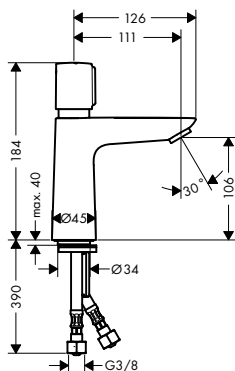

Povrch. úprava Obj.č. EUR

chrom 71750000 225,80

alternativní velikosti:

- Umyvadlová baterie 110 bez odtokové soupravy

chrom 71751000 217,10

NOVÉ

Umyvadlová baterie s automatickým uzavíráním a nastavitelnou teplotou