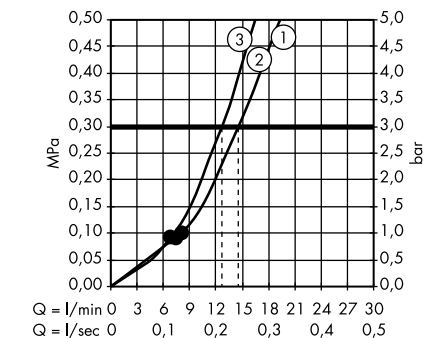

1. RainAir
2. Rain
3. WhirlAir

- **Raindance Select E** ruční sprcha 120 3jet EcoSmart 9 l/min
26521000, 26521400