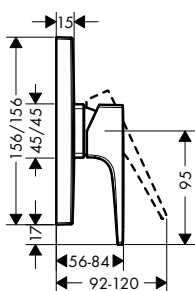

Páková sprchová baterie pod omítku s třmenovou pákou

- 1 spotřebič
- způsob připojení: základní těleso
- maximální průtok při 0,3 MPa: 29,3 l / min
- keramická kartuše
- minimální provozní tlak: 0,1 MPa
- maximální provozní tlak: 1,0 MPa
- nastavitelné omezení teploty
- s odhlučněním

alternativní velikosti:

- Sprchová baterie pod omítku s plnou pákou

Povrch. úprava	Obj.č.	EUR
chrom	74565000	286,20

chrom	32565000	259,70
kartáčovaný bronz	32565140	389,50
kartáčovaný černý	32565340	389,50
chrom		
matná černá	32565670	363,50
matná bílá	32565700	363,50
leštěný vzhled zlata	32565990	389,50

k instalaci nutné:

- Základní těleso iBox universal

01800180 150,90

volitelné doplňky:

- Prodlužovací rozeta

chrom 13593000 54,70