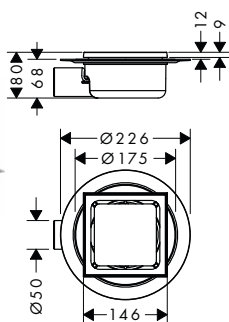

RainDrain Spot

NOVÉ