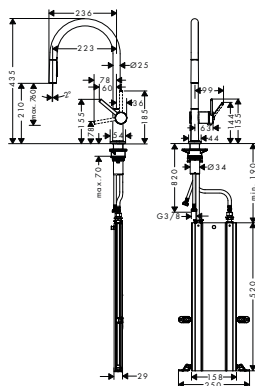

Talis M54 kuchyňská páková baterie 210, vytažovatelná sprška, 2jet, sBox

- obsahuje: páková kuchyňská baterie, sBox s hadicí
- ComfortZone 210
- rozsah otáčení otočný ve 4 pozicích: 60°, 110°, 150° nebo 360°
- laminární proud, sprchový proud
- sprchový proud aretovatelný, přepínání proudu stiskem tlačítka a automatické zpětné přepnutí proudu při zavření armatury
- rozměr přívodů: DN15
- maximální průtok při 0,3 MPa: 7 l / min
- keramická kartuše
- způsob připojení: převlečné matky G 3/8
- nastavitelné omezení teploty
- vestavěný zpětný ventil
- vhodné pro průtokový ohřivač
- sBox pro hladké, tiché vedení hadice pod dřezem
- délka vytažení až do 76 cm

Povrch. úprava **Obj.č.** **EUR**

chrom	72801000	436,40
matná černá	72801670	567,50
vzhled nerez	72801800	567,50