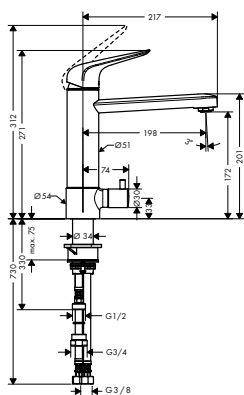

Focus M42 kuchyňská páková baterie 180, uzavírací ventil pro spotřebič, 1 jet

- ComfortZone 180
- rozsah otáčení nastavitelný do 2 rozmezí 120° nebo 360°
- normální proud
- s uzavíracím ventilem pro spotřebič
- rozměr přívodů: DN15
- maximální průtok při 0,3 MPa: 12 l / min
- keramická kartuše
- způsob připojení: převlečné matky G 3/8
- nastavitelné omezení teploty
- vhodné pro průtokový ohřívač

chrom

71813000

317,00