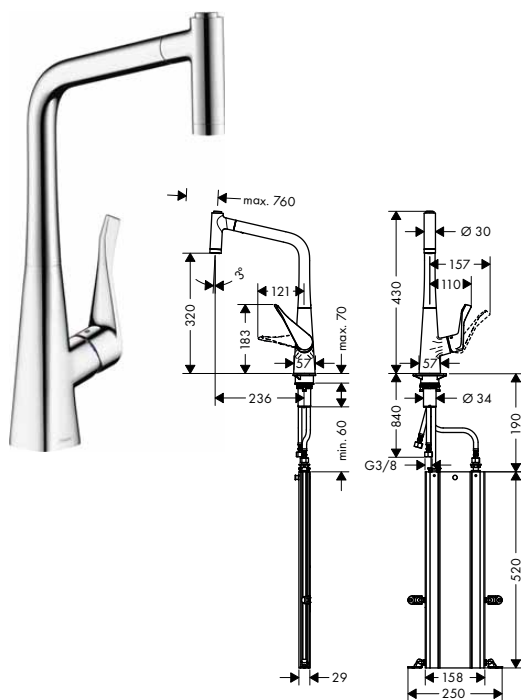

Metris M71 kuchyňská páková baterie 320, vytažovatelná sprška, 2jet, sBox

- obsahuje: páková kuchyňská baterie, sBox s hadicí
- ComfortZone 320
- rozsah otáčení 110° / 150°
- laminární proud, sprchový proud
- aretovatelný sprchový proud, automatické zpětné nastavení proudu uzavřením baterie
- magnetický držák sprchy MagFit
- rozměr přívodů: DN15
- maximální průtok při 0,3 MPa: 10 l / min
- keramická kartuše
- způsob připojení: převlečné matky G 3/8
- nastavitelné omezení teploty
- vestavěný zpětný ventil
- vhodné pro průtokový ohřívač
- sBox pro hladké, tiché vedení hadice pod dřezem
- délka vytažení až do 76 cm

chrom	73801000	641,10
vzhled nerezů	73801800	811,30

alternativní velikosti:

- **Metris M71** kuchyňská páková baterie 320, Eco, vytažovatelná sprška, 2jet, sBox

chrom	73824000	641,10