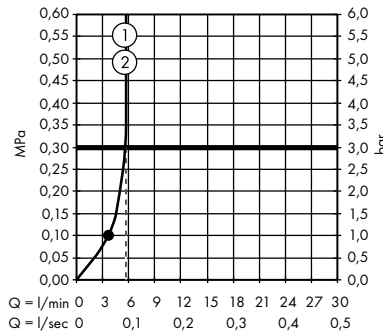

1. Horní sprcha
2. Ruční sprcha

- **Vernis Blend** Showerpipe 200 1jet
s vanovým termostatem
 # 26274000