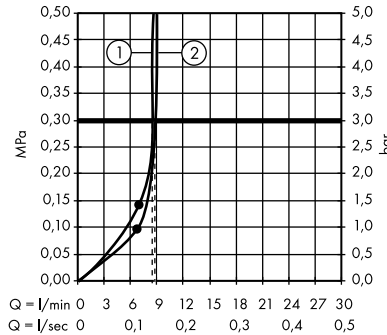

- **Croma** Showerpipe 220 1jet EcoSmart
9 l/min s termostatem
 # 27188000

1. Horní sprcha
2. Ruční sprcha