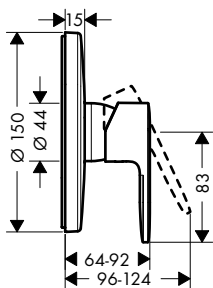

NOVÉ

Páková sprchová baterie pod omítku

- 1 spotřebič
- způsob připojení: základní těleso
- maximální průtok při 0,3 MPa: 29,3 l / min
- keramická kartuše
- minimální provozní tlak: 0,1 MPa
- maximální provozní tlak: 1,0 MPa
- nastavitelné omezení teploty

k instalaci nutné:

- Základní těleso iBox universal

Povrch. úprava	Obj.č.	EUR
chrom	71667000	102,20
matná černá	71667670	143,20

	01800180	150,90