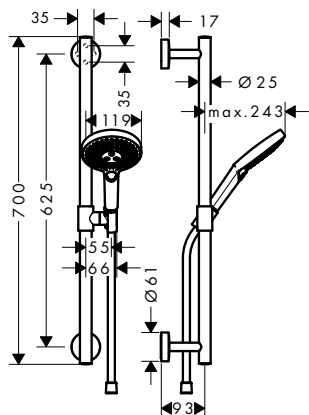

Raindance Select S sprchová sada 120 3jet se sprchovou tyčí 65 cm

chrom

26320000

329,80

- obsahuje: ruční sprcha, sprchová tyč, sprchová hadice, jezdec
- velikost sprchové hlavice: 125 mm
- druh proudu: Rain, RainAir, Whirl
- pohodlné přepínání tlačítkem Select
- úhel sklonu měnitelný o 90°, jezdec je možno natočit vlevo a vpravo, nahoru a dolů
- maximální průtok při 0,3 MPa: 15 l / min
- min. průtokový tlak: 0,1 MPa
- otočný spoj zabraňuje zapletení hadice
- upevnění na stěnu: upevnění šrouby
- kovové opěrky na stěnu
- tyč na stěnu lze použít i jako madlo - nosnost 200 kg
- délka tyče: 700 mm
- průměr tyče: 25 mm
- profil tyče: kulatý
- kovový držák ruční sprchy

obsah balení:

- **Raindance Select S** ruční sprcha 120 3jet (# 26530000)
- **Unica** sprchová tyč Comfort 65 cm (# 26401000)
- **Isiflex** sprchová hadice 160 cm (# 28276000)

varianty velikostí k dispozici:

- Raindance Select S sprchová sada 120 3jet se sprchovou tyčí 90 cm	chrom	26322000	343,40
	bílá/chrom	26322400	343,40
- Raindance Select S sprchová sada 120 3jet EcoSmart 9 l / min se sprchovou tyčí 90 cm	chrom	26323000	343,40

volitelné doplňky:

- Unica madlo Comfort s poličkou a sprchovým držákem	bílá/chrom	26328400	174,20
- Unica opěrka pod nohy Comfort	chrom	26329000	178,60