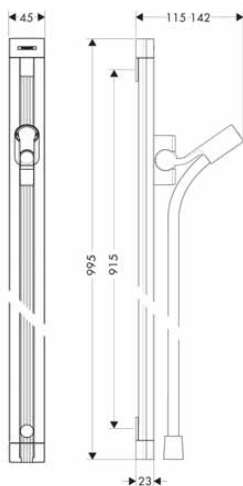

Sprchové tyče styl Modern

Unica sprchová tyč Raindance 90 cm se sprchovou hadicí

- obsahuje: sprchová tyč, sprchová hadice, jezdec
- typ sprchové nástěnné tyče: plochý hliníkový profil
- profil tyče: hranatý
- průměr tyče: 45 mm
- kovový držák ruční sprchy
- automaticky se aretující jezdec
- plynulé nastavení úhlu sklonu

obsah balení:

- **Isiflex** sprchová hadice 160 cm (# 28276000)

volitelné doplňky:

- **Raindance** sada pro montáž do rohu 28694000 40,90
- **Casetta** misky na mýdlo Raindance chrom 28698000 92,10
- **Raindance** podložka pro vyrovnání obkladů chrom 98993000 9,60

Raindance sada pro montáž do rohu

- materiál: plast