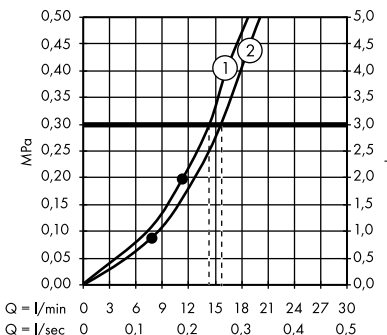

- **Raindance S** Showerpipe 300 1jet s termostatem
27114000

1. Horní sprcha
2. Ruční sprcha