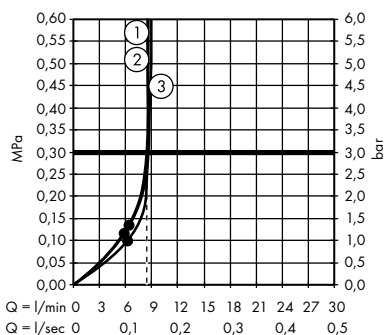

- Croma Select E ruční sprcha Vario
EcoSmart 9 l / min
26813400

1. TurboRain
2. IntenseRain
3. Rain