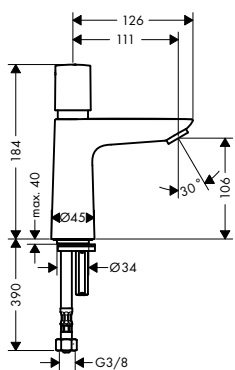

volitelné doplňky:

- Servisní nástroj pro tepelnou desinfekci

93913000 20,80

NOVÉ