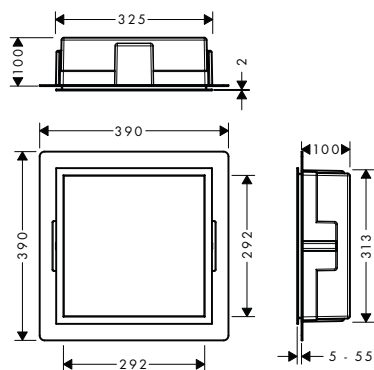

varianty velikosti k dispozici:

- Výklenek do stěny matná černá, s designovým rámem 300/150/100

kartáčovaný bronz	56095140	491,80
kartáčovaný černý chrom	56095340	491,80
matná černá	56095670	481,30
matná bílá	56095700	481,30
kartáčovaná nerezová ocel	56095800	442,90
leštěný vzhled zlata	56095990	491,80

NOVÉ