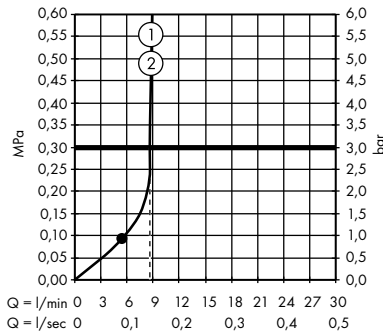

- **Vernis Blend** Showerpipe 200 1jet
EcoSmart s termostatem
 # 26089000, 26089670

1. Horní sprcha
2. Ruční sprcha

- **Vernis Blend** Showerpipe 200 1jet Green
s termostatem
 # 26318000