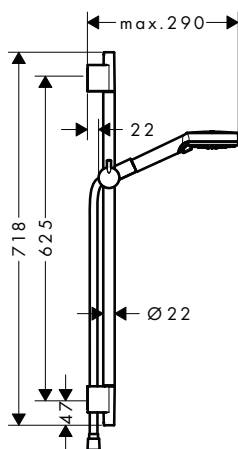

alternativní velikosti:

- Vernis Blend sprchová sada Vario se sprchovou tyčí 65 cm

matná černá 26422670 147,10

NOVÉ

NOVÉ