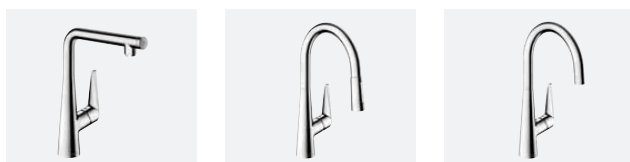

Kuchyňské baterie hansgrohe

Přehled linií produktů

Aquno Select M81

Metris Select M71

Povrchová úprava	-000, -670, -800	-000, -670, -800	-000, -340, -670, -800	-000, -800	-000, -800
Standardní provedení	■	■	■	■	■
EcoSmart					■
sBox	■	■	■	■	■
Montáž před okno					
Pro nízkotlaké či beztlakové ohříváče vody					
Uzavírací ventil příslušenství					
CoolStart					
Přepínání druhu proudu	■	■	■	■	
Vytahovací funkce	■	■	■	■	■
Počet základních tvarů	■	■	■	■	■
Select	■	■	■	■	■

strana 613

strana 614

Talis M51

Talis M52

Povrchová úprava	-000, -800	-000, -800	-000, -800	-000, -800	-000, -800
Standardní provedení	■	■	■	■	■
EcoSmart	■	■	■	■	■
sBox		■		■	
Montáž před okno					
Pro nízkotlaké či beztlakové ohříváče vody			■	■	
Uzavírací ventil příslušenství			■		
CoolStart					
Přepínání druhu proudu		■		■	
Vytahovací funkce		■		■	
Počet základních tvarů	■	■	■	■	■
Select	■				

strana 624

strana 629

strana 631