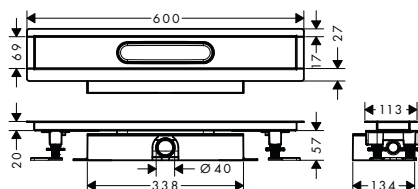

NOVÉ

uBox universal úplná sada pro plochou instalaci - 600 pro vrchní sady sprchových žlabů

56016180

434,70

- obsahuje: instalační sada, základní těleso, předem namontovaná těsnící membrána, sifon, desky pro výškové nastavení
- vhodné pro všechny vrchní sady RainDrain Rock a RainDrain Match
- způsob použití: novostavba, renovace
- výška vodní uzávěry: 30 mm
- kapacita odtoku se sifonem: až 33 l / min
- kapacita odtoku s uzávěrem Dryphon: až 55 l / min
- jmenovitý průměr připojení: DN40
- způsob instalace: třístranná
- vč. nastavitelných nožek a pomůcky pro zadláždění při instalaci
- montážní úchytky umožňují snadné připevnění k podlaze
- výškově nastavitelné použitím bloků z pěnové hmoty
- se zabudovaným spádováním
- způsob montáže: ke stěně, volně do podlahy
- snadno čistitelný sifon
- vyjímatelný sifon
- druh materiálu instalační sady: nerezová ocel 304 (1.4301)

obsah balení:

- NOVÉ - uBox universal základní těleso pro lineární sprchové žlaby pro plochou instalaci (# 01000180)
- NOVÉ - RainDrain instalační sada 600 pro vrchní sady sprchových žlabů (# 56010180)

varianty velikosti k dispozici:

NOVÉ	- uBox universal úplná sada pro plochou instalaci - 700 pro vrchní sady sprchových žlabů	56017180	437,10
NOVÉ	- uBox universal úplná sada pro plochou instalaci - 800 pro vrchní sady sprchových žlabů	56018180	441,70
NOVÉ	- uBox universal úplná sada pro plochou instalaci - 900 pro vrchní sady sprchových žlabů	56019180	448,70
NOVÉ	- uBox universal úplná sada pro plochou instalaci - 1000 pro vrchní sady sprchových žlabů	56020180	458,10
NOVÉ	- uBox universal úplná sada pro plochou instalaci - 1200 pro vrchní sady sprchových žlabů	56021180	474,40
NOVÉ	alternativní velikosti: - uBox universal úplná sada pro standardní instalaci - 600 pro vrchní sady sprchových žlabů	56022180	434,70