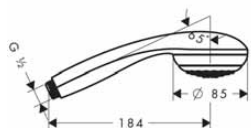

Crometta 85 ruční sprcha

chrom 28585000 21,90

Mono

- velikost sprchové hlavice: 85 mm
- druh proudu: normální proud
- šedý sprchový díl
- maximální průtok při 0,3 MPa: 16 l / min
- min. průtokový tlak: 0,1 MPa
- s vnitřním vedením vody
- proplachovatelný filtr nečistot
- závit přívodu G 1/2
- rozměr přívodů: DN15
- vhodné pro průtokový ohřivač

EcoSmart verze k dispozici:

- **Crometta 85** ruční sprcha Mono Green chrom 28561000 34,70
  6 l / min