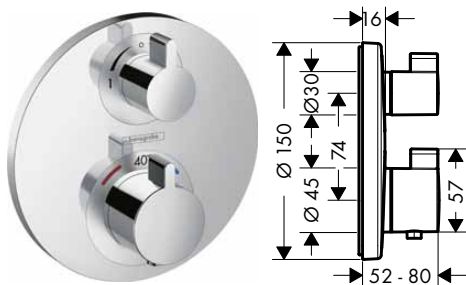

k instalaci nutné:

- Základní těleso iBox universal

volitelné doplňky:

- Prodlužovací rozeta Ø 150 mm chrom 13597000 55,80
- Prodloužení základního tělesa iBox universal 25 mm 13595000 58,80

chrom	15757000	471,40
-------	----------	--------