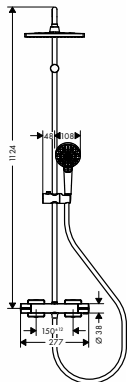

Showerpipe

Povrch. úprava Obj.č.

EUR

NOVÉ

Vernis Shape Showerpipe 240

matná černá

26427670

670,20

1jet s termostatem

- obsahuje: horní sprcha, ruční sprcha, sprchový termostát, sprchová hadice, sprchová tyč, jezdec
- horní sprcha Crometta E 240
- velikost sprchové hlavice horní sprchy: 240 x 240 mm
- druh proudu horní sprchy: Rain
- kulový kloub: nastavitelný úhel horní sprchy
- druh proudu ruční sprchy: Rain, IntenseRain
- sprchovou hlavici lze sejmut
- maximální průtok při 0,3 MPa: 15,8 l / min
- průtok přívodem k ruční sprše (při 0,3 MPa): 15,8 l / min
- průtok při proudu Rain (při 0,3 MPa): 14,7 l / min
- min. průtokový tlak: 0,1 MPa
- minimální provozní tlak: 0,1 MPa
- maximální provozní tlak: 1,0 MPa
- průměr tyče: 19 mm
- výškově nastavitelný držák ruční sprchy s jezdcem Push s aretací tlačítkem
- délka sprchového ramena horní sprchy: 426 mm
- termostát Vernis
- bezpečnostní pojistka při 40 °C
- nastavitelné omezení teplé vody
- ovládání spotřebičů otočením rukojeti
- vhodné pro průtokový ohřívač s výkonem
- způsob montáže: instalace na stěnu
- rozměr přívodů DN15
- závit přívodu G 1/2
- rozteč středů 150 mm ± 12 mm
- zpětný ventil
- montáž: instalace na stěnu
- počet spotřebičů: 2 spotřebiče

obsah balení:

- Crometta E horní sprcha 240 1jet (# 26726670)
- Vernis Blend Ruční sprcha 100 Vario (# 26270670)
- Isiflex sprchová hadice 160 cm (# 28276670)

Úsporná verze EcoSmart:

- Vernis Shape Showerpipe 240 1jet EcoSmart 9 l, s termostatem

matná černá

26429670

670,20

NOVÉ