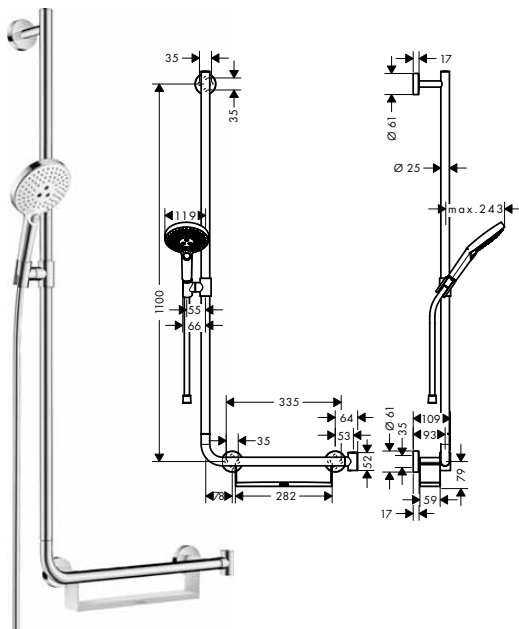

Unica Comfort sprchové sady

Sprchová sada 120 3jet se sprchovou tyčí 110 cm levá verze

- obsahuje: ruční sprcha, sprchová tyč, polička, sprchová hadice, jezdec
- velikost sprchové hlavice: 125 mm
- druh proudu: RainAir, Rain, Whirl
- pohodlné přepínání tlačítkem Select
- polička z plastu, povrchová úprava bílá
- polička se dá při čištění sejmout
- úhel sklonu měnitelný o 90°, jezdec je možno natočit vlevo a vpravo, nahoru a dolů
- maximální průtok při 0,3 MPa: 15 l / min
- min. průtokový tlak: 0,1 MPa
- otočný spoj zabraňuje zapletení hadice
- upevnění na stěnu: upevnění šrouby
- kovové opěrky na stěnu
- tyč na stěnu lze použít i jako madlo - nosnost 200 kg
- délka tyče: 1100 mm
- průměr tyče: 25 mm
- profil tyče: kulatý
- Držák sprchy může být odstraněn
- kovový držák ruční sprchy

obsah balení:

- ruční sprcha 120 3jet (# 26530000)
- sprchová tyč Comfort 110 cm levá verze (# 26403400)
- sprchová hadice 160 cm (# 28276000)

varianty velikosti k dispozici:

- sprchová sada 120 3jet se sprchovou tyčí 110 cm pravá verze

volitelné doplňky:

- opěrka pod nohy Comfort

Povrch. úprava	Obj.č.	EUR
chrom	26324000	480,90

chrom	26326000	480,90

chrom	26329000	178,60