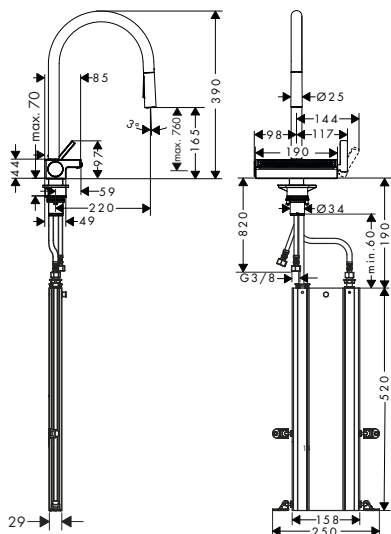

alternativní velikosti:

- Aquano Select M81 kuchyňská páková baterie 170 vytažitelná sprška, 3jet	chrom	73837000	748,20
	matná černá	73837670	1.047,50
	vzhled nerez	73837800	972,60