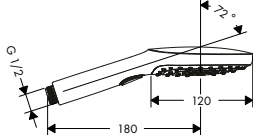

Raindance Select E 120 ruční sprcha 3jet

- velikost sprchové hlavice: 120 mm
- druh proudu: RainAir, Rain, Whirl
- pohodlné přepínání tlačítkem Select
- plastový disk vodních paprsků se snadným čištěním
- maximální průtok při 0,3 MPa: 14,4 l / min
- min. průtokový tlak: 0,1 MPa
- s vnitřním vedením vody
- proplachovatelný filtr nečistot
- závit přívodu G 1/2
- rozměr přívodů: DN15
- vhodné pro průtokový ohřivač

Povrch. úprava	Obj.č.	EUR
chrom	26520000	107,80
kartáčovaný bronz	26520140	161,70
kartáčovaný černý	26520340	161,70
chrom		
bílá/chrom	26520400	107,80
matná černá	26520670	151,00
matná bílá	26520700	151,00
leštěný vzhled zlata	26520990	161,70