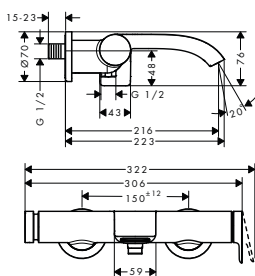

NOVÉ

Páková vanová baterie na stěnu

- výtok 216 mm
- způsob připojení: etážky
- rozteč středů: 150 mm ± 12 mm
- druh proudu baterie: vodopád
- maximální průtok při 0,3 MPa: 19,4 l / min
- průtok vanovým výtokem (při 0,3 MPa): 19,4 l / min
- minimální provozní tlak: 0,1 MPa
- maximální provozní tlak: 1,0 MPa
- keramická kartuše
- nastavitelné omezení teploty
- přepínač tlaku Select s automatickým resetováním
- s vestavěnou bezpečnostní kombinací EN1717
- s odhlučněním
- vhodné pro průtokový ohřivač
- rozměr přívodů: DN15

chrom	75420000	323,70
matná černá	75420670	453,10
matná bílá	75420700	453,10

NOVÉ