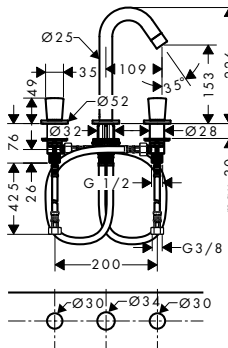

volitelné doplňky:

- Prodlužovací sada 2,5 cm

31971000

131,60

Prodlužovací sada 2,5 cm

31971000

131,60

- délka prodloužení: 25 mm