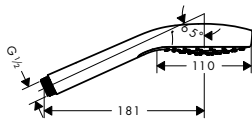

bílá/chrom 26802400 58,70

EcoSmart verze k dispozici:

- **Croma Select S** ruční sprcha Vario EcoSmart 9 l / min

bílá/chrom 26803400 58,70

Croma S

Croma S ruční sprcha Croma
Select S 110 1jet

- velikost sprchové hlavice: 110 mm
- druh proudu: Rain
- plastový disk vodních paprsků se snadným čištěním, povrch disku vodních paprsků: bílý
- maximální průtok při 0,3 MPa: 16 l / min
- min. průtokový tlak: 0,08 MPa (hydrodynamický tlak)
- s vnitřním vedením vody
- proplachovatelný filtr nečistot
- závit přívodu G 1/2
- rozměr přívodů: DN15
- vhodné pro průtokový ohřivač