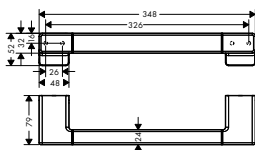

Madlo dveří sprchy

- instalace na stěnu
- materiál: kov
- materiál držáku: kov
- pevně na místě
- délka: 398 mm
- s materiálem pro montáž
- tloušťka skla: 6 - 12 mm
- skryté upevnění
- rozteč vrtání: 350 mm
- průměr vrtaných otvorů: 6 mm
- současně lze použít i jako držák na osušku

chrom	41759000	79,70
kartáčovaný bronz	41759140	119,50
kartáčovaný černý	41759340	127,30
chrom		
matná černá	41759670	111,50
matná bílá	41759700	111,50
leštěný vzhled zlata	41759990	119,50

NOVÉ