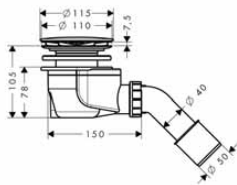

Staro úplná sada odtokové soupravy 90

- obsahuje: základní těleso, vrchní sada
- vhodné pro sprchové vaničky s otvorem pro odtok Ø 90 mm
- výkon odtoku 29 l / min při výšce hladiny vody 15 mm
- PE šroubení 40/50 mm
- odtokové potrubí Ø 50 mm
- výška vodní uzávěry: 50 mm
- materiál zátky odtoku nerezová ocel
- samočistící

chrom   60056000   68,20