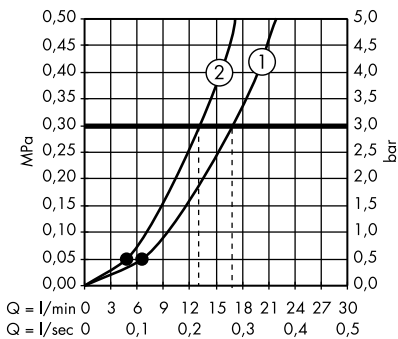

1. Normal
2. Vario

- **Crometta 85** ruční sprcha Mono
28585000