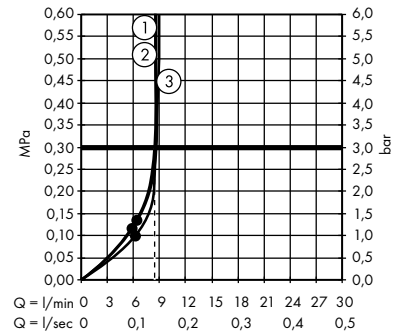

1. TurboRain
2. IntenseRain
3. Rain

- **Croma S** ruční sprcha Croma Select S 110
1jet
 # 26804400