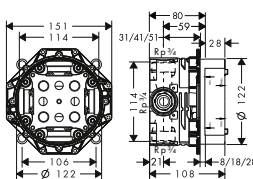

alternativní velikosti:

- Základní těleso iBox universal s uzavírací jednotkou

volitelné doplňky:

- Prodloužení základního tělesa iBox universal 25 mm
- Sada montážních lišt pro iBox universal
- Redukční spojka pro iBox universal