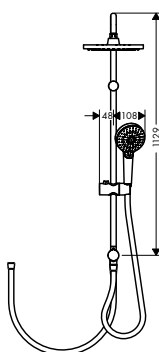

NOVÉ

Vernis Blend Showerpipe 200 1jet Reno

- obsahuje: horní sprcha, ruční sprcha, sprchová hadice, držák ruční sprchy
- horní sprcha Vernis Blend 200 1jet
- velikost sprchové hlavice horní sprchy: 205 mm
- druh proudu horní sprchy: Rain
- kulový kloub: nastavitelný úhel horní sprchy
- druh proudu ruční sprchy: Rain, IntenseRain
- maximální průtok při 0,3 MPa: 15,2 l / min
- průtok přívodem k ruční sprše (při 0,3 MPa): 15,2 l / min
- průtok při proudu Rain (při 0,3 MPa): 12,4 l / min
- min. průtokový tlak: 0,1 MPa
- způsob montáže: instalace na stěnu
- průměr tyče: 19 mm
- výškově nastavitelný držák ruční sprchy s jezdcem Push s aretací tlačítkem
- délka sprchového ramena: 400 mm
- přívod vody: sprchová hadice Metaflex 80 cm a 160 cm
- rozměr přívodů: DN15
- závit přívodu G 1/2
- minimální provozní tlak: 0,1 MPa
- maximální provozní tlak: 1,0 MPa

NOVÉ

NOVÉ

obsah balení:

- Vernis Blend horní sprcha 200 1jet (# 26271XXX)
- Vernis Blend ruční sprcha 100 Vario (# 26270XXX)
- Metaflex sprchová hadice 160 cm (# 28266000)

EcoSmart verze k dispozici:

- Vernis Blend Showerpipe 200 1jet Reno EcoSmart

NOVÉ

chrom	26272000	367,20
matná černá	26272670	514,00

chrom	26099000	367,20
matná černá	26099670	514,00