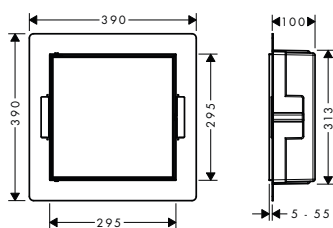

XtraStoris Rock

NOVÉ

Výklenek do stěny s dvířky pro obklady 300/300/100

- obsahuje: výklenek do stěny s dvířky pro obklady, instalační sada, těsnicí sada
- dvířka „push-open“ k překrytí obklady
- max. tloušťka obkladů dvířek: 12 mm
- hloubka zabudování: 100 mm
- způsob použití: novostavba, renovace
- variabilní hloubka instalace
- snadno čistitelný povrch
- speciálně k použití ve vlhkém prostředí
- možnost přizpůsobení tloušťce obkladu
- typ stěny: zděná konstrukce, suchá výstavba
- materiál instalační sady: polystyrén (PS)
- druh materiálu výklenku do stěny: nerezová ocel 304 (1.4301)
- rozměry výklenku do stěny: 300 x 300 x 100 mm (V x Š x H)
- požadované rozměry pro instalační sadu: 313 x 325 x 100 mm (V x Š x H)

Povrch. úprava Obj.č. EUR

matná černá	56085670	496,50
matná bílá	56085700	496,50
kartáčovaná	56085800	496,50
nerezová ocel		

NOVÉ

varianty velikosti k dispozici:

- Výklenek do stěny s dvířky pro obklady 300/150/100

matná černá	56082670	441,70
matná bílá	56082700	441,70
kartáčovaná	56082800	441,70
nerezová ocel		

NOVÉ

- Výklenek do stěny s dvířky pro obklady 300/150/140

matná černá	56088670	465,00
matná bílá	56088700	465,00
kartáčovaná	56088800	465,00
nerezová ocel		

NOVÉ

- Výklenek do stěny s dvířky pro obklady 300/300/140

matná černá	56091670	523,30
matná bílá	56091700	523,30
kartáčovaná	56091800	523,30
nerezová ocel