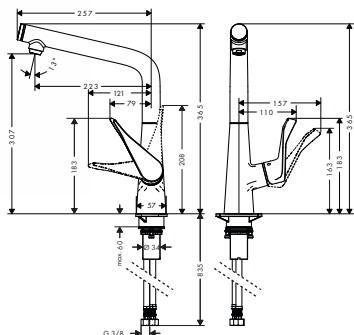

Metris Select M71 kuchyňská páková baterie 320, 1jet

chrom	14883000	508,70
vzhled nerez	14883800	648,10

- ComfortZone 320
- rozsah otáčení nastavitelný do 3 rozmezí 110°, 150° nebo 360°
- laminární proud
- tlačítko Select pro komfortní zapnutí/vypnutí vody
- rozměr přívodů: DN15
- maximální průtok při 0,3 MPa: 8 l / min
- keramická kartuše
- způsob připojení: převlečné matky G 3/8
- nastavitelné omezení teploty
- vestavěný zpětný ventil
- vhodné pro průtokový ohřivač
- významně omezené rozstříkávání díky pozvolnému náběhu vody

alternativní velikosti:

- Metris Select M71 kuchyňská páková baterie 320, Eco, 1jet	chrom	14785000	508,70