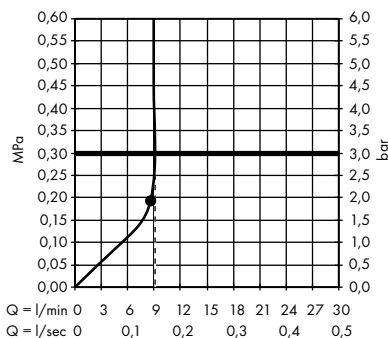

- **Rainfinity** horní sprcha 250 1jet EcoSmart s nástěnným připojením
26227000, 26227700