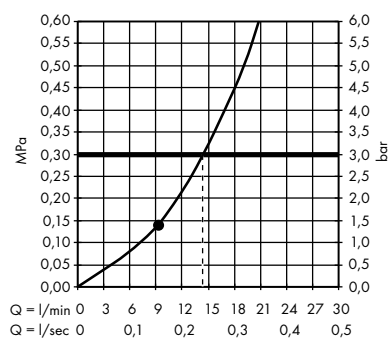

Boční sprchy

- **Rainfinity** šijová sprcha 500 1jet s poličkou
26243000, 26243700

- **Bodyvette** boční sprcha 1jet
28466000