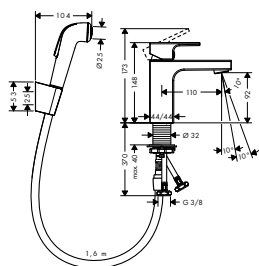

chrom	71592000	77,50
matná černá	71592670	108,40

NOVÉ

Páková umyvadlová baterie 100 s ruční sprchou Bidette a sprchovou hadicí 160 cm

- obsahuje: páková umyvadlová baterie, ruční sprcha Bidette, sprchový držák, sprchová hadice
- ComfortZone 100
- výtok 110 mm
- druh proudu: normální proud, sprchový proud
- maximální průtok při 0,3 MPa: 5 l / min
- keramická kartuše
- nastavitelné omezení teploty
- s izolovaným vedením vody
- způsob připojení: převlečné matky G 3/8
- rozměr přívodů: DN 15