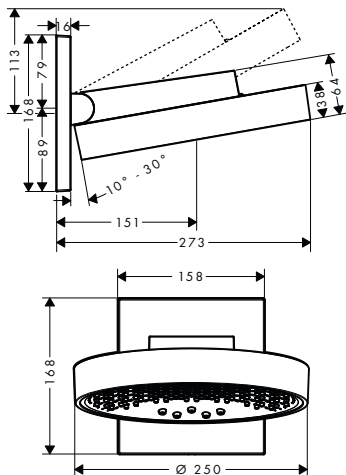

Rainfinity horní sprcha 250 3jet s nástěnným připojením

- obsahuje: horní sprcha, nástěnné připojení
- velikost sprchové hlavice: 250 mm
- druh proudu: PowderRain, Intense PowderRain, RainStream
- střed disku proudů: 151 mm
- rám: kov
- materiál disku vodních paprsků: hliník
- povrchová úprava disku vodních paprsků: grafitově černá
- sprchovou hlavici lze svisle naklápět o 10-30°
- maximální průtok při 0,3 MPa: 20 l / min
- průtokové množství proudu PowderRain (při 0,3 MPa): 20 l / min
- průtok Intense PowderRain (0,3 MPa): 18 l / min
- průtokové množství proudu RainStream (při 0,3 MPa): 16 l / min
- min. průtokový tlak: 1,7 bar
- ovládání třech zón vodních proudů musí být řízeno prostřednictvím 3 ventilů nebo přepínacím ventilem se 3 výtoky
- horní sprcha se dá pro čištění sejmout
- montáž: nástěnná podomítková instalace na iBox

varianty velikosti k dispozici:

- Rainfinity horní sprcha 360 3jet s nástěnným připojením	chrom	26234000	1.445,60
	kartáčovaný bronz	26234140	2.168,50
	kartáčovaný černý	26234340	2.168,50
	chrom		
	matná černá	26234670	1.879,30
	matná bílá	26234700	1.879,30
	leštěný vzhled zlata	26234990	2.168,50

EcoSmart verze k dispozici:

- Rainfinity horní sprcha 250 3jet EcoSmart s nástěnným připojením	chrom	26233000	1.313,10
	matná bílá	26233700	1.706,90

k instalaci nutné:

- Základní těleso iBox universal		01800180	150,90

Povrch. úprava   **Obj.č.**   **EUR**

chrom	26232000	1.313,10
matná bílá	26232700	1.706,90