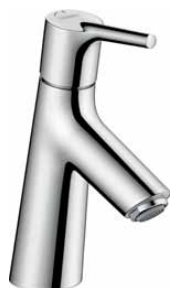

Páková umyvadlová baterie 80 CoolStart s odtokovou soupravou s táhlem

- obsahuje: páková umyvadlová baterie, odtoková souprava
- ComfortZone 80
- výtok 97 mm
- druh proudu: normální proud
- maximální průtok při 0,3 MPa: 5 l / min
- keramická kartuše
- nastavitelné omezení teploty
- vhodné pro průtokový ohřivač
- odtoková souprava s táhlem G 1¼
- materiál odtokové soupravy: kov
- způsob připojení: převlečné matky G ¾
- rozměr přívodů: DN15
- studená voda v poloze uprostřed

chrom 72013000 165,90