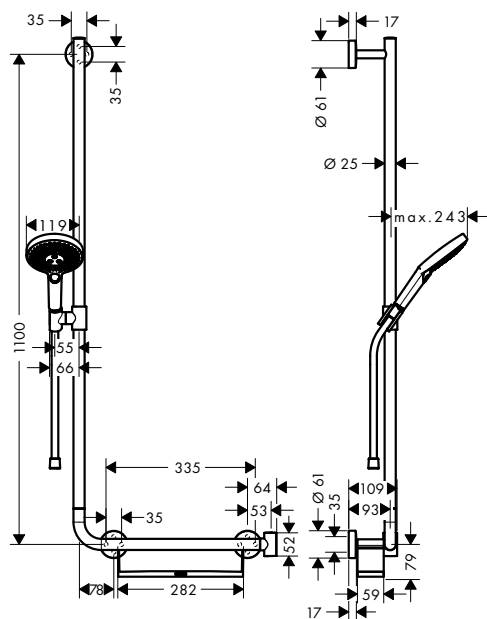

178,60

Raindance Select S sprchová sada 120 3jet se sprchovou tyčí 110 cm pravá verze

chrom 26326000 480,90

- obsahuje: ruční sprcha, sprchová tyč, polička, sprchová hadice, jezdec
- velikost sprchové hlavice: 125 mm
- druh proudu: RainAir, Rain, Whirl
- pohodlné přepínání tlačítkem Select
- polička z plastu, povrchová úprava bílá
- polička se dá při čištění sejmut
- úhel sklonu měnitelný o 90°, jezdec je možno natočit vlevo a vpravo, nahoru a dolů
- maximální průtok při 0,3 MPa: 15 l / min
- min. průtokový tlak: 0,1 MPa
- otočný spoj zabraňuje zapletení hadice
- upevnění na stěnu: upevnění šrouby
- kovové opěrky na stěnu
- tyč na stěnu lze použít i jako madlo - nosnost 200 kg
- délka tyče: 1100 mm
- průměr tyče: 25 mm
- profil tyče: kulatý
- Držák sprchy může být odstraněn
- kovový držák ruční sprchy