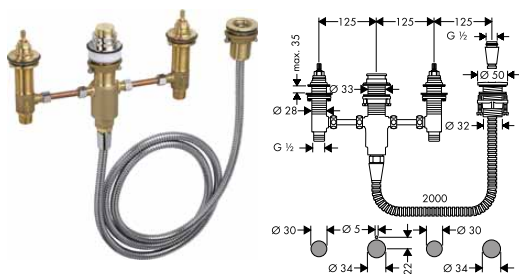

Základní těleso pro čtyřotvorovou baterii na okraj vany

13244180   336,90

- obsahuje: základní těleso, sprchový držák, sprchová hadice
- maximální délka vytažení ruční sprchy: 1,60 m
- nutný je servisní otvor
- vhodné pro čtyřotvorové baterie na okraj vany
- závit přívodu: G 1/2
- rozměr přívodů: DN15
- s keramickými ventily pro teplou a studenou vodu 90°