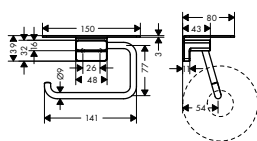

NOVÉ

Držák na toaletní papír s poličkou

- instalace na stěnu
- materiál: kov
- s materiálem pro montáž
- skryté upevnění
- rozteč vrtání: 26 mm
- průměr vrtaných otvorů: 6 mm

Povrch. úprava	Obj.č.	EUR
chrom	41772000	49,90
kartáčovaný bronz	41772140	74,90
kartáčovaný černý	41772340	79,90
chrom		
matná černá	41772670	69,80
matná bílá	41772700	69,80
leštěný vzhled zlata	41772990	74,90

reddot winner 2021

NOVÉ

Držák na toaletní papír s krytkou

- instalace na stěnu
- materiál: kov
- s materiálem pro montáž
- skryté upevnění
- rozteč vrtání: 26 mm
- průměr vrtaných otvorů: 6 mm

chrom	41753000	58,20
kartáčovaný bronz	41753140	87,30
kartáčovaný černý	41753340	93,20
chrom		
matná černá	41753670	81,50
matná bílá	41753700	81,50
leštěný vzhled zlata	41753990	87,30

reddot winner 2021

NOVÉ

Držák na toaletní papír dvojitý

- instalace na stěnu
- materiál: kov
- s materiálem pro montáž
- skryté upevnění
- rozteč vrtání: 26 mm
- průměr vrtaných otvorů: 6 mm
- na 2 role papíru

chrom	41748000	36,80
kartáčovaný bronz	41748140	55,30
kartáčovaný černý	41748340	58,90
chrom		
matná černá	41748670	51,60
matná bílá	41748700	51,60
leštěný vzhled zlata	41748990	55,30

reddot winner 2021

NOVÉ

Držák na rezervní toaletní papír

- instalace na stěnu
- materiál: kov
- s materiálem pro montáž
- skryté upevnění
- rozteč vrtání: 26 mm
- průměr vrtaných otvorů: 6 mm

chrom	41756000	36,80
kartáčovaný bronz	41756140	55,30
kartáčovaný černý	41756340	58,90
chrom		
matná černá	41756670	51,60
matná bílá	41756700	51,60
leštěný vzhled zlata	41756990	55,30

reddot winner 2021

Míry na rozměrových náčrtech jsou v mm.

Technická specifikace výrobků a měrné jednotky mohou být změněny.

Ceník 2023

525