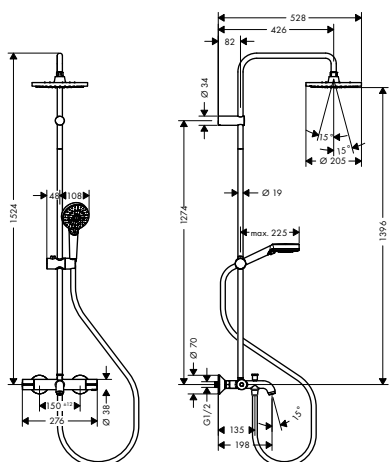

Vernis Blend Showerpipe 200

chrom

26274000

582,80

1jet s vanovým termostatem

- obsahuje: horní sprcha, ruční sprcha, vanový termostát, sprchová hadice, sprchový držák
- horní sprcha Vernis Blend 200 1jet
- velikost sprchové hlavice horní sprchy: 205 mm
- druh proudu horní sprchy: Rain
- kulový kloub: nastavitelný úhel horní sprchy
- druh proudu ruční sprchy: Rain, IntenseRain
- maximální průtok při 0,3 MPa: 20 l / min
- průtok přívodem k ruční sprše (při 0,3 MPa): 15,2 l / min
- průtok při proudu Rain (při 0,3 MPa): 12,4 l / min
- min. průtokový tlak: 0,1 MPa
- minimální provozní tlak: 0,1 MPa
- maximální provozní tlak: 1,0 MPa
- průměr tyče: 19 mm
- výškově nastavitelný držák ruční sprchy s jezdcem Push s aretací tlačítkem
- délka sprchového ramena horní sprchy: 426 mm
- termostát Vernis
- bezpečnostní pojistka při 40 °C
- nastavitelné omezení teplé vody
- ovládání spotřebičů otočením rukojeti
- způsob montáže: instalace na stěnu
- rozměr přívodů DN15
- závit přívodu G 1/2
- rozteč středů 150 mm ± 12 mm
- zpětný ventil

NOVÉ

NOVÉ

obsah balení:

- **Vernis Blend** horní sprcha 200 1jet (# 26271000)
- **Vernis Blend** ruční sprcha 100 Varío (# 26270000)
- **Metaflex** sprchová hadice 160 cm (# 28266000)

NOVÉ

EcoSmart verze k dispozici:

- **Vernis Blend Showerpipe 200 1jet EcoSmart** s vanovým termostatem

chrom

26079000

582,80