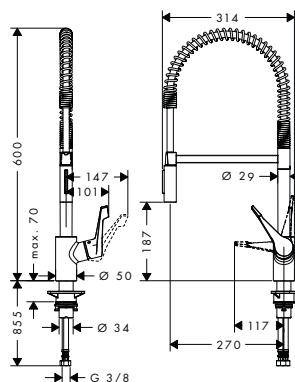

Cento XXL

Cento páková kuchyňská baterie XXL, Semi-Pro, 2jet

chrom	14806000	451,50

- rozsah otáčení 360°
- normální proud, sprchový proud
- aretovatelný sprchový proud, zpětné nastavení proudu stisknutím tlačítka
- rozměr přívodů: DN15
- maximální průtok při 0,3 MPa: 11 l / min
- keramický mísicí systém
- způsob připojení: převlečné matky G 3/8
- nastavitelné omezení teploty
- vestavěný zpětný ventil
- vhodné pro průtokový ohřívač