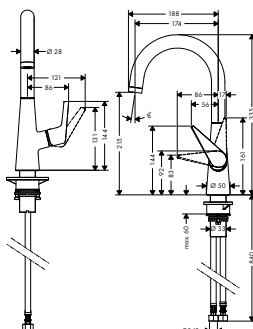

Talis M51 kuchyňská páková baterie 220, 1jet

- ComfortZone 220
- rozsah otáčení nastavitelný do 3 rozmezí 110°, 150° nebo 360°
- normální proud
- rozměr přívodů: DN15
- maximální průtok při 0,3 MPa: 10 l / min
- keramická kartuše
- způsob připojení: převlečné matky G 3/8
- nastavitelné omezení teploty
- vhodné pro průtokový ohřívač

chrom 72814000 279,60
vzhled nerez 72814800 363,30