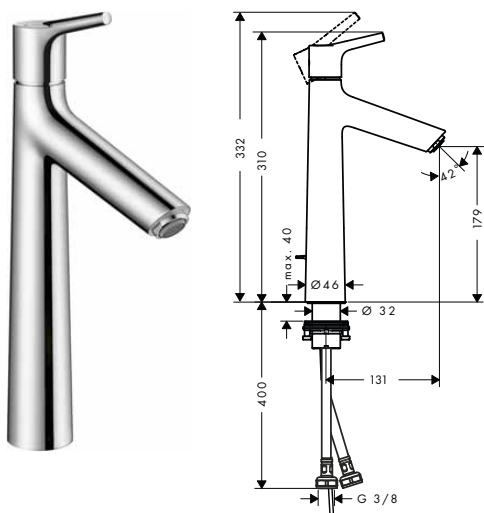

Páková umyvadlová baterie 190 s odtokovou soupravou s táhlem

- obsahuje: páková umyvadlová baterie, odtoková souprava
- ComfortZone 190
- výtok 131 mm
- druh proudu: normální proud
- maximální průtok při 0,3 MPa: 5 l / min
- keramická kartuše
- nastavitelné omezení teploty
- vhodné pro průtokový ohřivač
- odtoková souprava s táhlem G 1¼
- materiál odtokové soupravy: kov
- způsob připojení: převlečné matky G ¾
- rozměr přívodů: DN15

chrom 72031000 300,00

alternativní velikosti:

- Páková umyvadlová baterie 190 bez odtokové soupravy

chrom 72032000 292,90