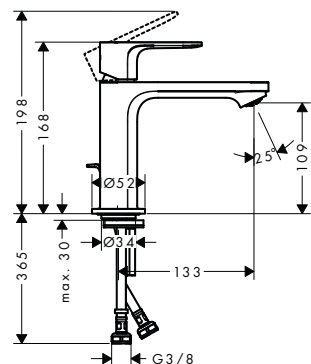

- **Rebris E** páková umyvadlová baterie 110 CoolStart bez odtokové soupravy

chrom	72589000	123,60
matná černá	72589670	154,50

chrom	72551000	138,50
matná černá	72551670	173,20

chrom	72560000	118,10
matná černá	72560670	147,60

NOVÉ