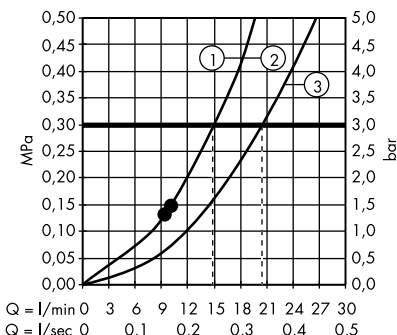

1. Ruční sprcha
2. Horní sprcha
3. Vanový výtok

- **Raindance E** Showerpipe 360 1jet s termostatem ShowerTablet Select 300
27288000, 27288400