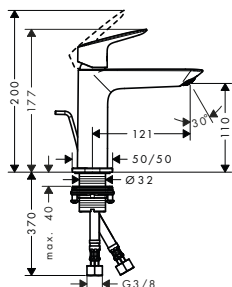

NOVÉ

Páková umyvadlová baterie 110 chrom

Fine s odtokovou soupravou s táhlem

71251000

127,10

- obsahuje: páková umyvadlová baterie, odtoková souprava
- ComfortZone 110
- výtok 121 mm
- druh proudu: normální proud
- maximální průtok při 0,3 MPa: 5 l / min
- keramická kartuše
- nastavitelné omezení teploty
- vhodné pro průtokový ohřivač
- odtoková souprava s táhlem G 1/4
- materiál odtokové soupravy: syntetika
- způsob připojení: převlečné matky G 3/8
- rozměr přívodů: DN15

NOVÉ

alternativní velikosti:

- Páková umyvadlová baterie 110 Fine s odtokovou soupravou Push-Open
- Páková umyvadlová baterie 110 Fine bez odtokové soupravy

chrom

71252000

127,10

chrom

71253000

120,10

NOVÉ

Páková umyvadlová baterie 110 chrom

Fine CoolStart s odtokovou soupravou a táhlem

71254000

127,10

- obsahuje: páková umyvadlová baterie, odtoková souprava
- ComfortZone 110
- výtok 121 mm
- druh proudu: normální proud
- maximální průtok při 0,3 MPa: 5 l / min
- keramická kartuše
- nastavitelné omezení teploty
- vhodné pro průtokový ohřivač
- odtoková souprava s táhlem G 1/4
- materiál odtokové soupravy: syntetika
- způsob připojení: převlečné matky G 3/8
- rozměr přívodů: DN15
- studená voda v poloze uprostřed

NOVÉ

alternativní velikosti:

- Páková umyvadlová baterie 110 Fine CoolStart bez odtokové soupravy

chrom

71255000

120,10

Páková umyvadlová baterie 190 chrom

s odtokovou soupravou s táhlem

71090000

156,90