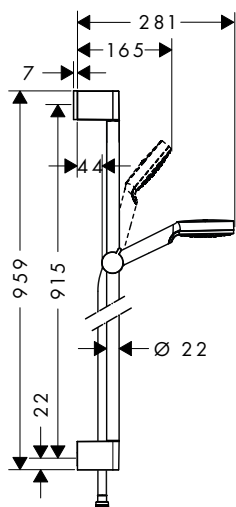

Crometta sprchová sada 1jet
se sprchovou tyčí 90 cm

- obsahuje: ruční sprcha, sprchová tyč, sprchová hadice, jezdec
- velikost sprchové hlavice: 100 mm
- druh proudu: Rain
- držák sprchy s možností nastavení úhlu sklonu o 45°
- maximální průtok při 0,3 MPa: 14 l / min
- min. průtokový tlak: 0,1 MPa
- otočný spoj zabraňuje zapletení hadice
- upevnění na stěnu: upevnění šrouby
- opěrky na stěnu z plastu
- průměr tyče: 22 mm
- profil tyče: kulatý

bílá/chrom	26537400	64,40

obsah balení:

- **Crometta** ruční sprcha 1jet (# 26331400)
- **Unica** sprchová tyč Croma 90 cm (# 26506000)
- **Isiflex** sprchová hadice 160 cm (# 28276000)

varianty velikosti k dispozici:

- Crometta sprchová sada 1jet se sprchovou tyčí 65 cm	bílá/chrom	26533400	57,50

EcoSmart verze k dispozici:

- Crometta sprchová sada 1jet EcoSmart 9 l / min se sprchovou tyčí 90 cm	bílá/chrom	26539400	67,30

volitelné doplňky:

- Podložka pro vyrovnání obkladů	chrom	97450000	10,20