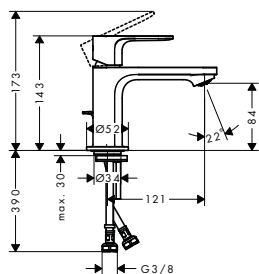

Rebris S páková umyvadlová baterie 80 s odtokovou soupravou a táhlem

- obsahuje: páková umyvadlová baterie, odtoková souprava
- ComfortZone 80
- výtok: 121 mm
- výška výtoku: 84 mm
- druh proudu: normální proud
- maximální průtok při 0,3 MPa: 5 l / min
- keramická kartuše
- nastavitelné omezení teploty
- vhodné pro průtokový ohřivač
- odtoková souprava s táhlem G 1 1/4
- materiál odtokové soupravy: syntetika
- způsob připojení: převlečné matky G 3/8
- rozměr přívodů: DN15

chrom 72510000 100,40