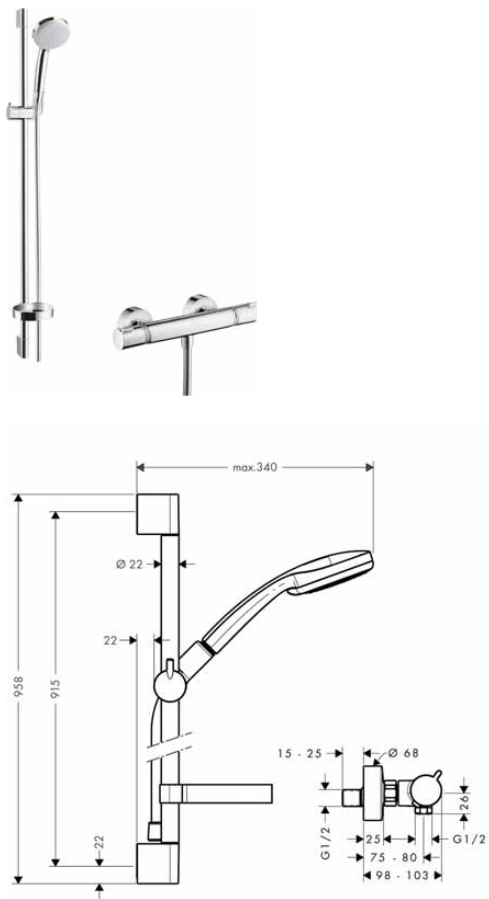

Croma 100 Vario sprchová souprava na stěnu s termostatem Ecostat Comfort a sprchovou tyčí 90 cm

chrom

27035000

389,60

- obsahuje: ruční sprcha, sprchový termostát, sprchová tyč, jezdec, miska na mýdlo, sprchová hadice
- velikost sprchové hlavice: 100 mm
- přepínání druhů proudu otočením disku vodních paprsků
- druh proudu ruční sprchy: normální proud, Rain, masážní proud, proud pro smývání šamponu
- maximální průtok při 0,3 MPa: 18 l / min
- min. průtokový tlak: 0,1 MPa
- profil tyče: kulatý
- průměr tyče: 22 mm
- otočný spoj zabraňuje zapletení hadice
- úhel sklonu měnitelný o 90°, jezdec je možno natočit vlevo a vpravo, nahoru a dolů

obsah balení:

- **Croma 100** ruční sprcha Vario (# 28535000)
- **Unica** sprchová tyč C 90 cm se sprchovou hadicí (#)
- **Ecostat** sprchový termostát comfort na stěnu (# 13116000)
- **Casetta** miska na mýdlo C (# 28678000)

varianty velikostí k dispozici:

- **Croma 100** Vario sprchová souprava na stěnu s termostatem Ecostat Comfort a sprchovou tyčí 65 cm

chrom

27034000

381,30

EcoSmart verze k dispozici:

- **Croma 100** Vario EcoSmart 9 l / min sprchová souprava na stěnu s termostatem Ecostat Comfort a sprchovou tyčí 90 cm

chrom

27033000

396,30

volitelné doplňky:

- Podložka pro vyrovnání obkladů

chrom

97450000

10,20