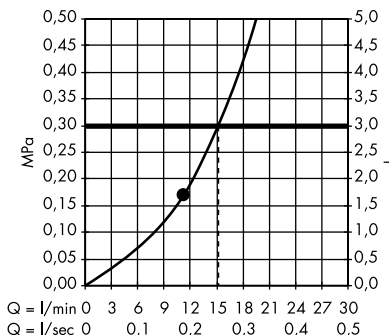

- **Raindance** horní sprcha 260/260 1jet
26472000