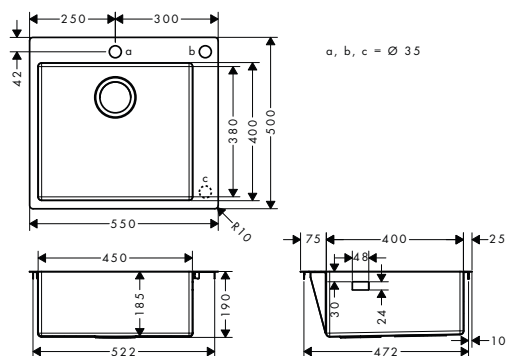

S712-F450 vestavný dřez 450

nerezová ocel 43305800 762,10

- Rozměr výřezu: 530 x 480 mm
- materiál: nerezová ocel
- počet dřezů: jednodřez
- otvory pro baterii a ovládání odtoku jsou předem vyvrtány
- spodní skříňka: 60 cm
- způsob instalace: umístění na povrch nebo do roviny s povrchem (nevyčnívající)
- umístění přepadu: ve dřezu na boku vpravo
- zesílený okraj pro armaturu pro pevné a stabilní usazení kuchyňského mixéru
- rohový rádius: 10 mm
- hloubka dřezu: 190 mm
- odpadová souprava není součástí výrobku - prosíme objednejte z volitelných doplňků vhodnou soupravu

k instalaci nutné:

- D14-11 Automatická odtoková a přepadová souprava pro jednodřez

nerezová ocel 43931800 54,80

volitelné doplňky:

- Kuchyňské prkénko ořech
- Kuchyňské prkénko dub
- Posuvný odkapávač F17
- Multifunkční sítko F14

nerezová ocel 40960000 155,30
40961000 116,60
40962800 101,10
40963000 25,30