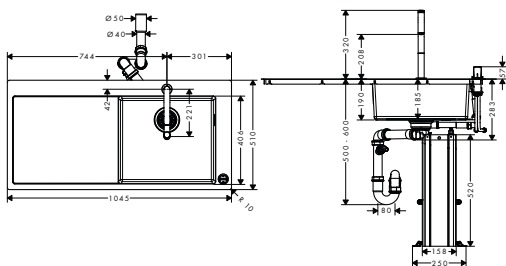

C71-F450-07 dřezová kombinace 450 s odkapávací plochou vlevo

- obsahuje: dřez zabudovaný do pracovní desky, dvouotvorová páková kuchyňská baterie, ovládací prvek, sBox s hadicí, ruční odtoková a přepadová souprava
- pro zabudování do pracovní desky od 25 mm
- materiál dřezu: nerezová ocel
- počet dřezů: jednodřez
- s odtokem
- otvory pro baterii a obslužný prvek jsou předem vyvrtány
- uspořádání: umyvadlo vpravo
- hloubka dřezu: 190 mm
- Rozměr výřezu: 1025 x 490 mm
- spodní skříňka: 60 cm
- způsob instalace: umístění na povrch nebo do roviny s povrchem (nevýčňující)
- umístění přepadu: ve dřezu na boku vpravo
- zesílený okraj pro armaturu pro pevné a stabilní usazení kuchyňského mixéru
- rohový rádius: 10 mm
- převlečné matky G 3/8
- vhodné pro průtokový ohřivač
- keramická kartuše
- magnetický držák sprchy MagFit
- vestavěný zpětný ventil
- rozsah otáčení 150°
- laminární proud, sprchový proud
- ComfortZone 200
- tlačítko Select pro komfortní zapnutí/vypnutí vody
- sBox pro hladké, tiché vedení hadice pod dřezem
- délka vytažení až do 76 cm
- maximální průtok při 0,3 MPa: 8 l / min

chrom	43205000	1.660,10
vzhled nerez	43205800	1.851,40

obsah balení:

- dvouotvorová kuchyňská páková baterie 200, vytahovatelná sprška, 2jet, sBox (# 73818XXX)
- D14-10 Ručně ovládaná odtoková a přepadová souprava pro jednodřez (# 43921800)

volitelné doplňky:

- Multifunkční sítko F14

matná černá	40963000	25,30