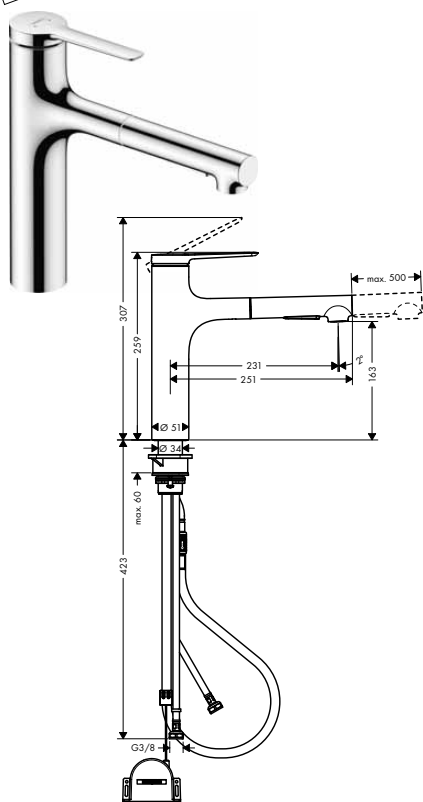

alternativní velikosti:

NOVÉ

- Zesis M33 páková kuchyňská baterie 140, vytažitelná sprška, 2jet	chrom	74800000	186,50
	matná černá	74800670	256,50
	vzhled nerez	74800800	244,80

NOVÉ