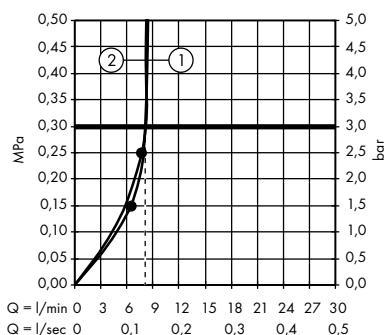

1. Ruční sprcha
2. Horní sprcha

- **Raindance E** Showerpipe 360 1jet s vanovým termostatem
27113000, 27113400