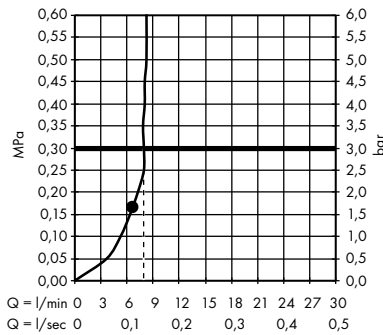

- **Raindance E** horní sprcha 300 ljet EcoSmart 9 l / min s přívodem od stropu
26251000