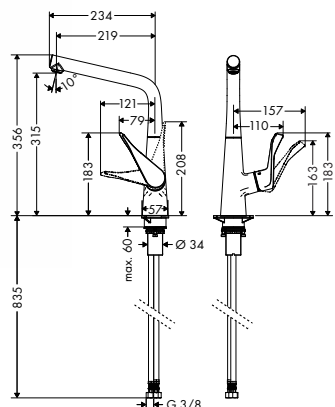

Metris M71 kuchyňská páková baterie 320, instalace před okno, 1 jet

chrom

14823000

473,20

- ComfortZone 320
- rozsah otáčení nastavitelný do 3 rozmezí 110°, 150° nebo 360°
- montáž před okno, možnost sklopení, výška podstavce 57 mm
- laminární proud
- rozměr přívodů: DN15
- maximální průtok při 0,3 MPa: 12 l / min
- keramická kartuše
- způsob připojení: převlečné matky G 3/8
- nastavitelné omezení teploty
- vhodné pro průtokový ohřivač
- významně omezené rozstříkávání díky pozvolnému náběhu vody

alternativní velikosti:

- **Metris M71** kuchyňská páková baterie 320, 1 jet

chrom

14822000

400,50

vzhled nerez

14822800

520,80