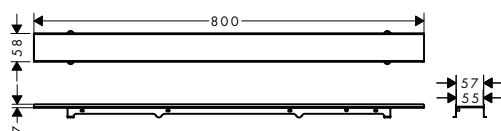

RainDrain Rock vrchní sada sprchového žlabu 700, zkracovatelný, k položení dlažby

- obsahuje: kryt s možností obložení, zabudované zvedání poklopu, Dryphon
- bezrámový design
- připravený k řezání na místě
- výškově nastavitelný kryt
- až 60 l / min výkon odtoku
- způsob použití: novostavba, renovace
- tloušťka dlaždic: až 40 mm
- vhodné pro všechny typy dlažby a tloušťky dlaždic
- snadno se čistí
- krycí panel lze snadno odstranit nástrojem pro zvednutí krycího panelu
- typ pachového uzávěru: mechanický
- způsob montáže: do podlahy, dvoustranná
- přesah 50 mm na obou stranách
- minimální délka zkrácení 700 mm
- druh materiálu krytu: nerezová ocel 304 (1.4301)
- vhodné pro primární odvodnění
- šířka mřížky: 58 mm

56030000

152,80

NOVÉ

k instalaci nutné (vyberte položku):

NOVÉ

- **uBox universal** úplná sada pro standardní instalaci - 700 pro vrchní sady sprchových žlabů
- **uBox universal** úplná sada pro plochou instalaci - 700 pro vrchní sady sprchových žlabů

56023180

437,10

56017180

437,10