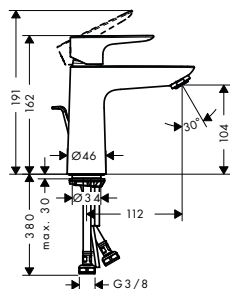

LowFlow - Talis E

Páková umyvadlová baterie 110 LowFlow s odtokovou soupravou s táhlem

- obsahuje: páková umyvadlová baterie, odtoková souprava
- ComfortZone 110
- výtok 112 mm
- druh proudu: normální proud
- maximální průtok při 0,3 MPa: 3,5 l / min
- keramická kartuše
- nastavitelné omezení teploty
- vhodné pro průtokový ohřivač
- odtoková souprava s táhlem G 1 1/4
- materiál odtokové soupravy: kov
- způsob připojení: převlečné matky G 3/8
- rozměr přívodů: DN15

chrom 71715000 165,90

alternativní velikosti:

- Páková umyvadlová baterie 110 s odtokovou soupravou s táhlem

chrom	71710000	165,90
kartáčovaný bronz	71710140	248,70
kartáčovaný černý	71710340	248,70
chrom		
matná černá	71710670	232,10
matná bílá	71710700	232,10
leštěný vzhled zlata	71710990	248,70