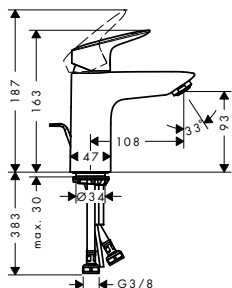

Páková umyvadlová baterie 100 CoolStart s odtokovou soupravou s táhlem

chrom

71102000

123,00

- obsahuje: páková umyvadlová baterie, odtoková souprava
- ComfortZone 100
- výtok 108 mm
- druh proudu: normální proud
- maximální průtok při 0,3 MPa: 5 l / min
- keramická kartuše
- nastavitelné omezení teploty
- vhodné pro průtokový ohřívač
- odtoková souprava s táhlem G 1 1/4
- materiál odtokové soupravy: syntetika
- způsob připojení: převlečné matky G 3/8
- rozměr přívodů: DN15
- studená voda v poloze uprostřed

alternativní velikosti:

- Páková umyvadlová baterie 100 CoolStart bez odtokové soupravy	chrom	71103000	116,20