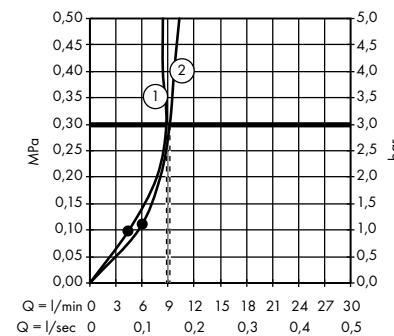

1. Ruční sprcha
2. Horní sprcha