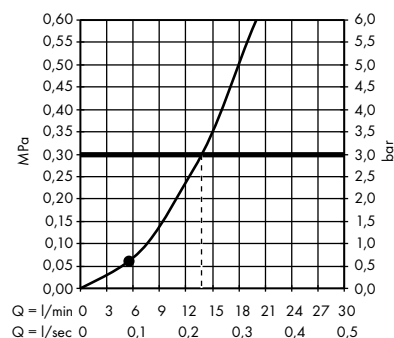

Ruční sprchy

- **Rainfinity** ruční sprcha 130 3jet
26864000, 26864140, 26864340, 26864670, 26864700, 26864990

1. Mono
2. Intense PowderRain
3. PowderRain

- **Rainfinity** ruční sprcha 130 3jet EcoSmart
26865000, 26865140, 26865340, 26865670, 26865700, 26865990

1. Mono
2. Intense PowderRain
3. PowderRain

- **Rainfinity** tyčová ruční sprcha 100 1jet
26866000, 26866140, 26866340, 26866670, 26866700, 26866990

- **Rainfinity** tyčová ruční sprcha 100 1jet EcoSmart
26867000, 26867140, 26867340, 26867670, 26867700, 26867990

- **Raindance Select E** ruční sprcha 150 3jet
26550000, 26550400

1. RainAir
2. CaresseAir
3. Mix

- **Raindance Select E** ruční sprcha 150 3jet EcoSmart 9 l/min
26551000, 26551400

1. RainAir
2. CaresseAir
3. Mix

- **Raindance Select E** 120 ruční sprcha 3jet
26520000, 26520140, 26520340, 26520400, 26520670, 26520700, 26520990

1. RainAir
2. Rain
3. WhirlAir

- **Raindance Select E** ruční sprcha 120 3jet EcoSmart 9 l/min
26521000, 26521400

1. RainAir
2. WhirlAir
3. Rain

- **Raindance Select S** ruční sprcha 150 3jet
28587000, 28587400

1. RainAir
2. CaresseAir
3. Mix