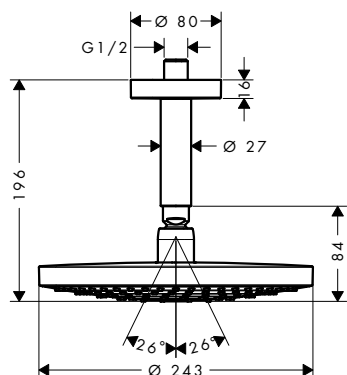

Raindance Select S horní sprcha 240 2jet s přívodem od stropu

- obsahuje: horní sprcha, přívod od stropu
- velikost sprchové hlavice: 243 mm
- druh proudu: RainAir, Rain
- přepínání tlačítkem Select na horní sprše
- kulový kloub: nastavitelný úhel horní sprchy
- materiál disku vodních paprsků: kov
- povrch sprchového dílu ve dvou variantách: chrom nebo bílá
- mosazný přívod od stropu
- délka přívodu od stropu: 100 mm
- maximální průtok při 0,3 MPa: 17 l / min
- průtokové množství proudu Rain (při 0,3 MPa): 17 l / min
- průtokové množství proudu RainAir (při 0,3 MPa): 16 l / min
- min. průtokový tlak: 0,1 MPa
- při čištění lze pohledový díl horní sprchy sejmout
- montáž: na strop
- závit přívodu G 1/2
- rozměr přívodů: DN15

chrom	26467000	474,30
bílá/chrom	26467400	474,30

EcoSmart verze k dispozici:

- Raindance Select S horní sprcha 240 2jet EcoSmart 9 l / min s přívodem od stropu

chrom	26469000	474,30