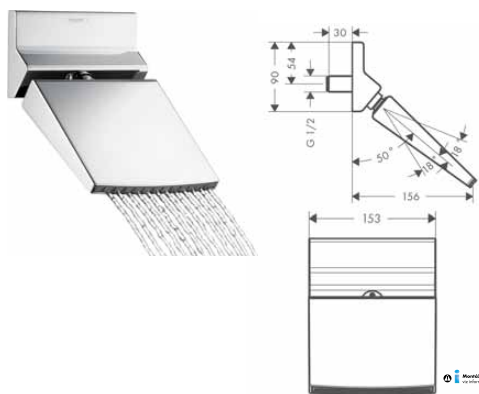

chrom	28433000	1.696,40
bílá/chrom	28433400	1.696,40

k instalaci nutné:

- Základní těleso iBox universal	01800180	150,90
----------------------------------	----------	--------

volitelné doplňky:

- ShowerSelect termostat HighFlow pod omítku	chrom	15760000	507,90
- ShowerSelect ventil pod omítku pro 3 spotřebiče	chrom	15764000	507,90