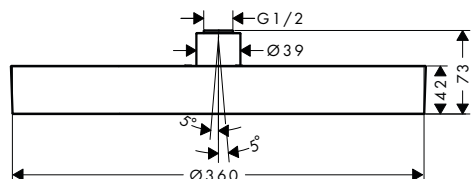

Rainfinity horní sprcha 360 1jet

- velikost sprchové hlavice: 360 mm
- druh proudu: PowderRain
- kulový kloub: nastavitelný úhel horní sprchy (2 x 5°)
- rám: kov
- materiál disku vodních paprsků: hliník
- povrchová úprava disku vodních paprsků: grafitově černá
- maximální průtok při 0,3 MPa: 20,3 l / min
- průtokové množství proudu PowderRain (při 0,3 MPa): 20,3 l / min
- počáteční bod spolehlivé funkce v l / min.: 17,3 l / min
- horní sprcha se dá pro čištění sejmout
- montáž: strop nebo stěna
- závit přívodu G 1/2
- rozměr přívodů: DN15

Povrch. úprava	Obj.č.	EUR
chrom	26231000	901,80
kartáčovaný bronz	26231140	1.352,80
kartáčovaný černý	26231340	1.352,80
chrom		
matná černá	26231670	1.172,60
matná bílá	26231700	1.172,60
leštěný vzhled zlata	26231990	1.352,80

k instalaci nutné (vyberte položku):

- Sprchové rameno 38,9 cm, hranatá verze	chrom	27694000	227,30
	kartáčovaný bronz	27694140	341,20
	kartáčovaný černý	27694340	341,20
	chrom		
	matná černá	27694670	318,30
	matná bílá	27694700	318,30
	leštěný vzhled zlata	27694990	341,20
- Přívod od stropu S 10 cm	chrom	27393000	68,90
	kartáčovaný bronz	27393140	103,30
	kartáčovaný černý	27393340	103,30
	chrom		
	matná černá	27393670	96,40
	matná bílá	27393700	96,40
	leštěný vzhled zlata	27393990	103,30
- Přívod od stropu S 30 cm	chrom	27389000	98,00
	kartáčovaný bronz	27389140	147,70
	kartáčovaný černý	27389340	147,70
	chrom		
	matná černá	27389670	137,90
	matná bílá	27389700	137,90
	leštěný vzhled zlata	27389990	147,70

varianty velikosti k dispozici:

- Rainfinity horní sprcha 250 1jet	chrom	26228000	769,30
	kartáčovaný bronz	26228140	1.153,90
	kartáčovaný černý	26228340	1.153,90
	chrom		
	matná černá	26228670	1.000,00
	matná bílá	26228700	1.000,00
	leštěný vzhled zlata	26228990	1.153,90