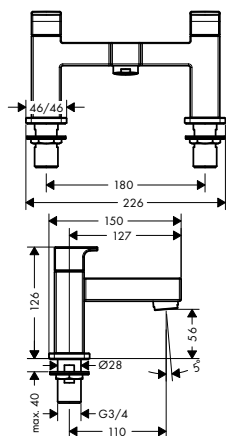

Základní těleso pro čtyř otvorovou baterii na okraj vany

13244180

336,90

- obsahuje: základní těleso, sprchový držák, sprchová hadice
- maximální délka vytažení ruční sprchy: 1,60 m
- nutný je servisní otvor
- vhodné pro čtyř otvorové baterie na okraj vany
- závit přívodu: G 1/2
- rozměr přívodů: DN15
- s keramickými ventily pro teplou a studenou vodu 90°

NOVÉ

Dvouotvorová baterie na okraj vany

chrom	71452000	235,00
matná černá	71452670	329,00

- výtok 110 mm
- způsob připojení: G 3/4
- rozteč středů: 180 mm
- s keramickými ventily pro teplou a studenou vodu 90°
- funkční od tlaku 0,02 MPa
- rozměr přívodů: DN20

NOVÉ

Dvouotvorová baterie na okraj vany s přepínacím ventilem a ruční sprchou Vernis Blend Vario

chrom	71462000	281,90
matná černá	71462670	394,80

- obsahuje: Dvouotvorová baterie na okraj vany, ruční sprcha, sprchový držák, sprchová hadice
- výtok 110 mm
- způsob připojení: G 3/4
- rozteč středů: 180 mm
- maximální průtok při 0,3 MPa: 49,3 l / min
- průtok vanovým výtokem (při 0,3 MPa): 49,3 l / min
- průtok přívodem k ruční sprše (při 0,3 MPa): 18,1 l / min
- s keramickými ventily pro teplou a studenou vodu 90°
- funkční od tlaku 0,02 MPa
- automatické zpětné přepínání
- aretovatelný přepínač
- zpětný ventil
- s odhlučněním
- rozměr přívodů: DN20

NOVÉ

1. **obsah balení:**
2. Ruční sprcha 100 Vario (# 26270XXX)
   - Sprchový držák Porter S (# 28331XXX)
   - sprchová hadice 160 cm (# 28266000)