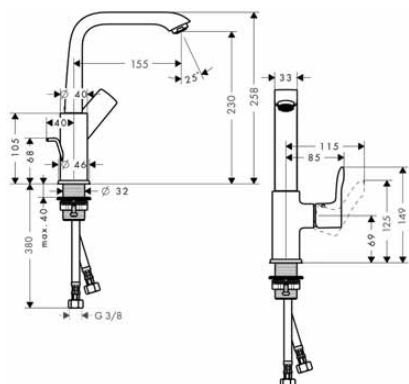

Páková umyvadlová baterie 230 s odtokovou soupravou s táhlem

- obsahuje: páková umyvadlová baterie, odtoková souprava
- ComfortZone 230
- výtok 155 mm
- rozsah otáčení 120°
- druh proudu: normální proud
- maximální průtok při 0,3 MPa: 5 l / min
- keramická kartuše
- nastavitelné omezení teploty
- vhodné pro průtokový ohřivač
- odtoková souprava s táhlem G 1 1/4
- materiál odtokové soupravy: kov
- způsob připojení: převlečné matky G 3/8
- rozměr přívodů: DN15
- pozice páky na boku - není vhodné pro umývadlové mísy

alternativní velikosti:

- Páková umyvadlová baterie 230 s odtokovou soupravou Push-Open
- Páková umyvadlová baterie 230 bez odtokové soupravy

chrom

31087000

384,70