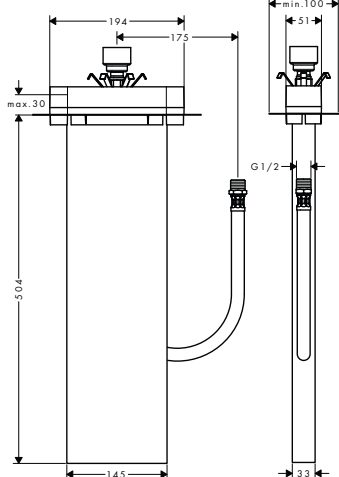

sBox základní těleso pro montáž na okraj vany nebo na sokl

- vhodné pro instalace na okraj vany nebo na vanový sokl
- 1 spotřebič
- závit přívodu G 1/2
- délka přívodní hadice: 600 mm
- šířka okraje vany min. 100 mm
- otvor ve vaně: je potřeba vyvrtat dva otvory o $\varnothing$ 50/51 mm a prořezáním je spojit dohromady
- rozsah tloušťky pro upevnění: 0 - 30 mm
- rozměr přívodů: DN15

13560180 61,20

volitelné doplňky:

- sBox montážní deska pro sokl z obkladů	28016000	75,90
- sBox montážní vzpěry pro montážní desku na vanový sokl	28021000	189,60