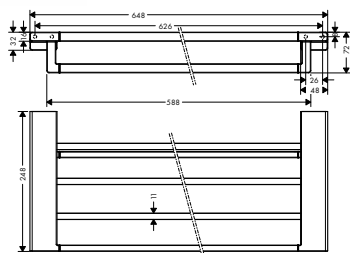

NOVÉ

reddot winner 2021

Polička na ručníky s držákem ručníku

- instalace na stěnu
- materiál: kov
- materiál držáku: plast
- délka: 648 mm
- s materiálem pro montáž
- skryté upevnění
- rozteč vrtání: 626 mm
- průměr vrtaných otvorů: 6 mm