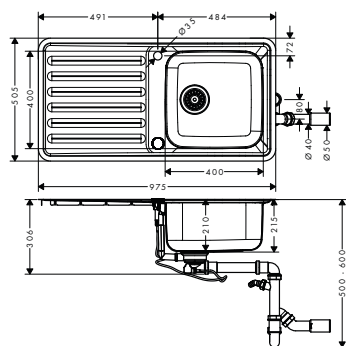

**S4113-F400 vestavný dřez
400/400 s odkapávací plochou**

nerezová ocel 43338800 449,00

- obsahuje: dřez zabudovaný do pracovní desky, automatická odtoková souprava se sifonem
- Rozměr výřezu: 955 x 485 mm
- materiál: nerezová ocel
- počet dřezů: jednodřez
- s odtokem
- otvory pro baterii a ovládání odtoku jsou předem vyvrtány
- uspořádání: vratný
- spodní skříňka: 50 cm
- způsob instalace: umístění na povrch nebo do roviny s povrchem (nevyčnívající)
- umístění přepadu: z boku ve dřezu pod odkapávací plochou
- zesílený okraj pro armaturu pro pevné a stabilní usazení kuchyňského mixéru
- rohový rádius: 70 mm
- hloubka dřezu: 210 mm