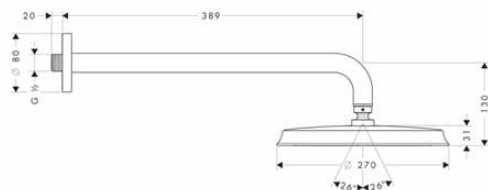

Raindance Classic

Povrch. úprava Obj.č.

EUR

Raindance Classic horní sprcha 240 1jet se sprchovým ramenem

- obsahuje: horní sprcha, sprchové rameno
- velikost sprchové hlavičky: 270 mm
- druh proudu: RainAir
- kulový kloub: nastavitelný úhel horní sprchy
- materiál disku vodních paprsků: kov
- délka sprchového ramena 390 mm
- maximální průtok při 0,3 MPa: 19 l / min
- průtokové množství proudu RainAir (při 0,3 MPa): 19 l / min
- min. průtokový tlak: 0,1 MPa
- při čištění lze pohledový díl horní sprchy sejmout
- montáž: instalace na stěnu
- závit přívodu G 1/2
- rozměr přívodů: DN15

chrom	27424000	814,40
chrom/vzhled zlata	27424090	1.017,80

Horní sprchy