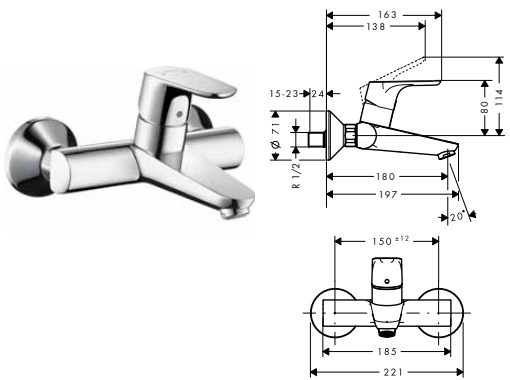

Páková umyvadlová baterie pro montáž na stěnu

chrom

31923000

167,80

- výtok 180 mm
- rozteč středů: 150 mm ± 12 mm
- druh proudu: normální proud
- maximální průtok při 0,3 MPa: 5 l / min
- keramická kartuše
- nastavitelné omezení teploty
- s odhlučněním
- vhodné pro průtokový ohřivač
- způsob připojení: etážky
- rozměr přívodů: DN15

Tříotvorová umyvadlová baterie 100 s odtokovou soupravou s táhlem

chrom

31937000

307,50