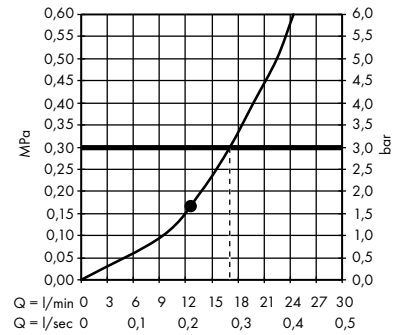

- **Raindance E** horní sprcha 300 ljet s přívodem od stropu
26250000, 26250140, 26250340, 26250670, 26250700, 26250990