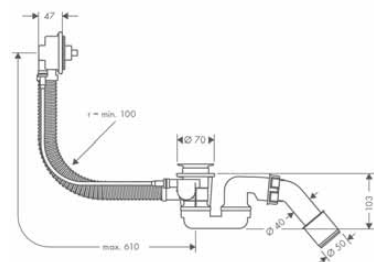

k instalaci nutné:

- Flexaplus vrchní sada odtokové a přeřadové soupravy	chrom	58185000	26,10
	kartáčovaný bronz	58185140	39,00
	kartáčovaný černý chrom	58185340	39,00
- Flexaplus S vrchní sada odtokové a přeřadové soupravy	matná černá	58185670	36,40
	matná bílá	58185700	36,40
	leštěný vzhled zlata	58185990	39,00
	chrom	58186000	39,80

Flexaplus základní těleso
odtokové a přeřadové soupravy
pro normální vany a sprchové
vaničky

- vhodné pro standardní vany
- PE řroubení G 1 1/2 x 40/50 mm
- ohebná přeřadová hadice
- délka bovdenového táhla 520 mm
- výška vodní uzávěry: 50 mm

chrom 58142000 82,00