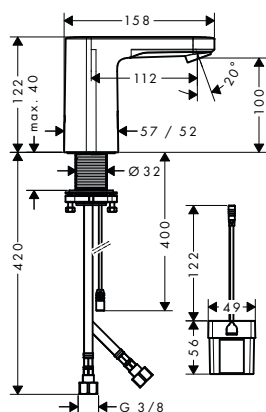

Umyvadlo - Vernis Blend

Povrch. úprava Obj.č.

EUR

NOVÉ

Elektronická umyvadlová baterie s předem nastavenou teplotou, bateriový provoz

chrom

71502000

253,20

- ComfortZone 100
- výtok 112 mm
- druh proudu: normální proud
- výkyvný tvarovač proudu
- maximální průtok při 0,3 MPa: 5 l / min
- teplota předem nastavitelná
- s izolovaným vedením vody
- zpětný ventil
- elektronika reagující na přiblížení s infračervenými senzory
- automatické přizpůsobení infračervených senzorů okolí
- ukazatel vybití baterie
- bateriový provoz 6 V (lithiová baterie CR-P2, životnost cca 2 roky, baterie je součástí dodávky)
- nastavitelná doba oplachování
- doba oplachování: 10 s, 20 s, 30 s
- možnost aktivace hygienického oplachování (automatický průtok vody)
- frekvence hygienického oplachu: 24 h, 48 h, 72 h
- doba trvání hygienického oplachu: 10 s, 20 s, 30 s
- lze aktivovat stálý oplach (jednotlivá spláchnutí vodou po dobu 200 sekund, vhodné pro tepelnou desinfekci)
- ruční zastavení vody při čištění umyvadla
- rozměr přívodů: DN15
- filtr nečistot v přívodních hadicích
- četnost hygienického oplachu a doba hygienického oplachu jsou na sobě navzájem nezávislé (24 h - 10 s, 48 h - 20 s, 72 h - 30 s)

NOVÉ

alternativní velikosti:

- Elektronická umyvadlová baterie s předem nastavenou teplotou, napájení ze sítě 230 V

chrom

71501000

278,40