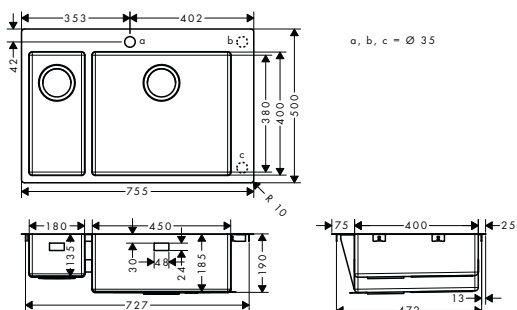

S711-F655 vestavný dřez
180/450

nerezová ocel 43309800 1.287,50

- Rozměr výřezu: 735 x 480 mm
- materiál: nerezová ocel
- počet dřezů: 1 hlavní dřez + 1 vedlejší
- předvrtáno
- spodní skříňka: 80 cm
- způsob instalace: umístění na povrch nebo do roviny s povrchem (nevyčnívající)
- umístění přepadu: ve velkém dřezu na boku vpravo
- zesílený okraj pro armaturu pro pevné a stabilní usazení kuchyňského mixéru
- rohový rádius: 10 mm
- hloubka dřezu: 190 mm
- hloubka vaničky dřezu: 135 mm
- odpadová souprava není součástí výrobku - prosíme objednejte z volitelných doplňků vhodnou soupravu

k instalaci nutné:

- D15-10 Ručně ovládaná odtoková a přepadová souprava pro dvoudřez

nerezová ocel 43922800 52,00

volitelné doplňky:

- Kuchyňské prkénko ořech
- Kuchyňské prkénko dub
- Posuvný odkapávač F17
- Multifunkční sítko F14

	40960000	155,30
	40961000	116,60
nerezová ocel	40962800	101,10
matná černá	40963000	25,30