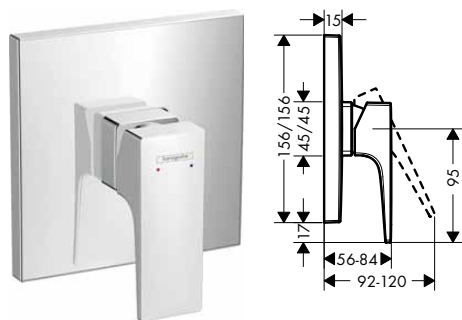

alternativní velikosti:

- Sprchová baterie na stěnu s plnou pákou	chrom	74560000	306,30
	chrom	32560000	279,60
	kartáčovaný bronz	32560140	419,40
	kartáčovaný černý	32560340	419,40
	chrom		
	matná černá	32560670	391,50
	matná bílá	32560700	391,50
	leštěný vzhled zlata	32560990	419,40