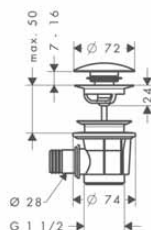

Odtoková souprava Push-Open
pro vany

chrom   50107000   67,80

k instalaci nutné:

- **Exafill** vrchní sada vanového výtoku

chrom   58112000   104,00

volitelné doplňky:

- Vanový sifon

56373000   15,20