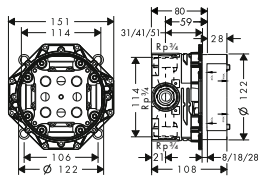

Základní těleso iBox universal

- vhodné pro všechny vrchní sady sprchových a vanových baterií nebo termostatů pod omítku
- závit přívodu Rp 3/4
- rozměr přívodů: DN20
- rotačně symetrická instalace
- s odhlučněním

01800180	150,90

alternativní velikosti:

- Základní těleso iBox universal s uzavírací jednotkou

01850180	208,00

volitelné doplňky:

- Prodloužení základního tělesa iBox universal 25 mm
- Sada montážních lišt pro iBox universal
- Redukční spojka pro iBox universal

13595000	58,80
96615000	41,70
97759000	12,80