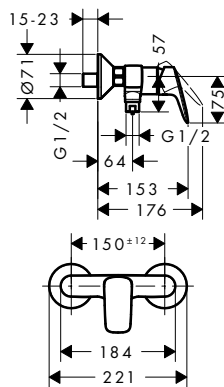

Sprcha

Páková sprchová baterie na stěnu

- 1 spotřebič
- způsob připojení: etážky
- rozteč středů: 150 mm ± 12 mm
- maximální průtok při 0,3 MPa: 17 l / min
- průtok přívodem k ruční sprše (při 0,3 MPa): 17 l / min
- keramická kartuše
- nastavitelné omezení teploty
- zpětný ventil
- s odhlučněním
- připojení hadice DN15
- rozměr přívodů: DN15

chrom

71600000

109,30