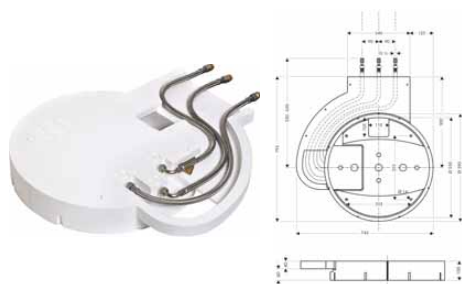

Montáž výrobku zdarma
viz informace iClub – str. 0.0

Raindance Rainmaker základní těleso pro horní sprchu 600 3jet

28412180

149,60

- rozměr přívodů: G 1/2

volitelné doplňky:

Raindance Rainmaker horní sprcha 600 3jet s osvětlením

chrom

26117000

6.335,70

Raindance Rainmaker horní sprcha 600 3jet bez osvětlení

chrom

26115000

5.312,50