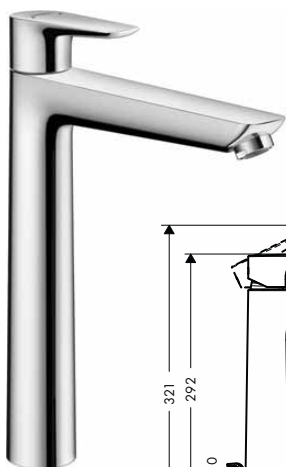

Páková umyvadlová baterie 240 s odtokovou soupravou s táhlem

- obsahuje: páková umyvadlová baterie, odtoková souprava
- ComfortZone 240
- výtok 183 mm
- druh proudu: normální proud
- maximální průtok při 0,3 MPa: 5 l / min
- keramická kartuše
- nastavitelné omezení teploty
- vhodné pro průtokový ohřivač
- odtoková souprava s táhlem G 1/4
- materiál odtokové soupravy: kov
- způsob připojení: převlečné matky G 3/8
- rozměr přívodů: DN15

alternativní velikosti:

- Páková umyvadlová baterie 240 bez odtokové soupravy

Povrch. úprava Obj.č. EUR

chrom	71716000	277,30
kartáčovaný bronz	71716140	416,00
kartáčovaný černý	71716340	416,00
chrom		
matná černá	71716670	388,10
matná bílá	71716700	388,10
leštěný vzhled zlata	71716990	416,00

chrom	71717000	270,10
kartáčovaný bronz	71717140	405,20
kartáčovaný černý	71717340	405,20
chrom		
matná černá	71717670	378,20
matná bílá	71717700	378,20
leštěný vzhled zlata	71717990	405,20