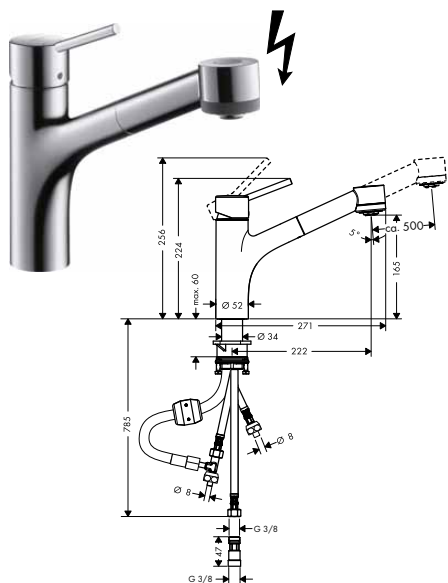

Talis M52 kuchyňská páková baterie 170, beztlakové ohřívače vody, vytažovatelná sprška, 2jet

- pro beztlakové ohřívače vody
- ComfortZone 170
- rozsah otáčení 150°
- normální proud, sprchový proud
- nearetovatelný sprchový proud
- rozměr přívodů: DN15
- maximální průtok při 0,3 MPa: 5 l / min
- keramická kartuše
- způsob připojení: převlečné matky G 3/8
- nastavitelné omezení teploty
- vestavěný zpětný ventil
- nevhodné pro průtokový ohřívač

alternativní velikosti:

- **Talis M52** kuchyňská páková baterie 170, vytažovatelná sprška, 2jet

chrom	32842000	441,00