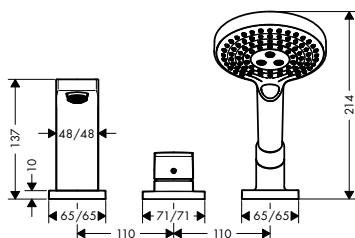

Tříotvorová baterie na okraj vany s plnou pákou a sadou Secuflex

- obsahuje: 3-otvorová páková armatura na okraj vany, ruční sprcha, sprchový držák
- výtok 197 mm
- způsob připojení: základní těleso
- druh proudu baterie: normální proud
- druh proudu ruční sprchy: Rain, RainAir, Whirl
- maximální délka vytažení ruční sprchy: 110 cm
- maximální průtok při 0,3 MPa: 19 l / min
- průtok vanovým výtokem (při 0,3 MPa): 19 l / min
- průtok přívodem k ruční sprše (při 0,3 MPa): 15 l / min
- minimální provozní tlak: 0,1 MPa
- maximální provozní tlak: 1,0 MPa
- keramická kartuše
- nastavitelné omezení teploty
- rozměr přívodů: DN15

obsah balení:

- ruční sprcha 120 3jet (# 26530000)

alternativní velikosti:

- Tříotvorová baterie na okraj vany s třmenovou pákou a sadou Secuflex

k instalaci nutné:

- Základní těleso pro tříotvorovou pákovou baterii na okraj vany

chrom 32550000 798,60

chrom 74550000 825,30

13437180 800,20