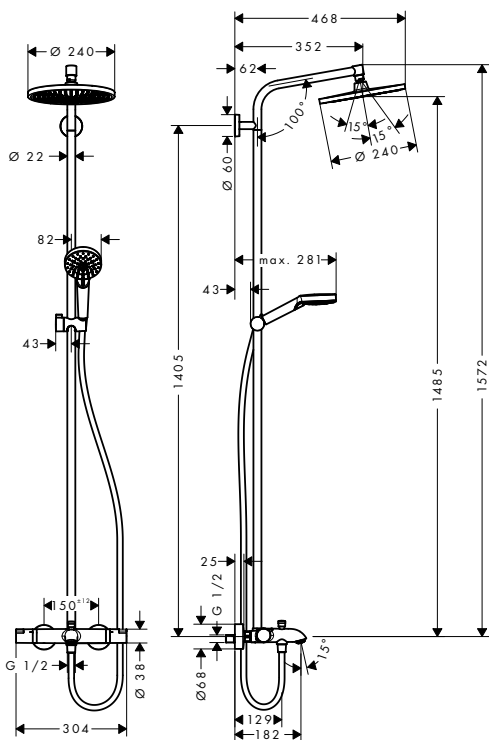

volitelné doplňky:

- podložka pod Showerpipe chrom 95239000 12,80

Showerpipe a sprchové panely