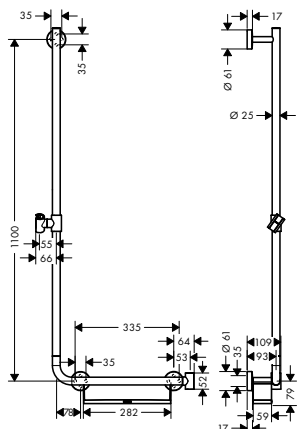

Sprchové sady, nástěnné tyče a sprchové držáky

Unica Comfort sprchové tyče

Povrch. úprava Obj.č. EUR

Unica sprchová tyč Comfort 110 cm levá verze

- obsahuje: sprchová tyč, polička, jezdec
- s plynule nastavitelnou výškou
- Držák sprchy může být odstraněn
- úhel sklonu měnitelný o 90°, jezdec je možno natočit vlevo a vpravo, nahoru a dolů
- polička z plastu, povrchová úprava bílá, polička se dá při čištění sejmout
- profil tyče: kulatý
- průměr tyče: 25 mm
- kovový držák ruční sprchy
- kovové opěrky na stěnu

alternativní velikosti:

- Unica sprchová tyč Comfort 110 cm pravá verze

bílá/chrom 26403400 370,90

bílá/chrom 26404400 370,90

volitelné doplňky:

- Unica opěrka pod nohy Comfort

chrom 26329000 178,60