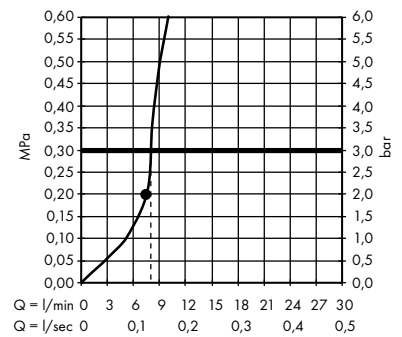

- **Raindance S** horní sprcha 240 ljet
EcoSmart 9 l / min se sprchovým ramenem
 # 27461000