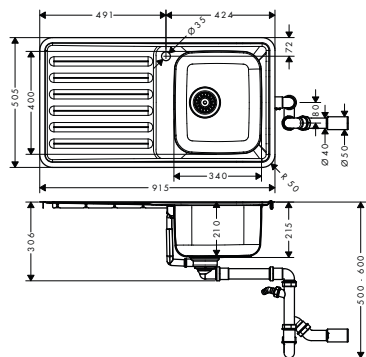

S41 Nerezové vestavné dřezy

Vestavný dřez S4111-F340 vestavný dřez 340/400 s odkapávací plochou

- obsahuje: dřez zabudovaný do pracovní desky, ručně ovládaná odpadová souprava se sifonem
- Rozměr výřezu: 895 x 485 mm
- materiál: nerezová ocel
- počet dřezů: jednodřez
- s odtokem
- předdefinované otvory pro baterie (viz. náčrty), bez otvoru pro kohout
- uspořádání: vratný
- spodní skříňka: 45 cm
- způsob instalace: umístění na povrch nebo do roviny s povrchem (nevyčnívající)
- umístění přepadu: z boku ve dřezu pod odkapávací plochou
- zesílený okraj pro armaturu pro pevné a stabilní usazení kuchyňského mixéru
- rohový rádius: 70 mm
- hloubka dřezu: 210 mm

Povrch. úprava	Obj.č.	EUR
nerezová ocel	43340800	399,10