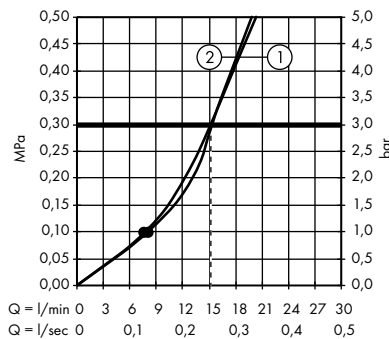

1. Horní sprcha
2. Ruční sprcha

- **Croma Select E** SemiPipe Multi
s termostatem
 # 27248400