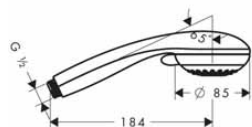

Crometta 85

Crometta 85 ruční sprcha Multi

chrom

28563000

47,00

- velikost sprchové hlavice: 85 mm
- druh proudu: normální proud, masážní proud, MonoRain
- přepínání druhů proudu otočením disku vodních paprsků
- šedý sprchový díl
- maximální průtok při 0,3 MPa: 16 l / min
- min. průtokový tlak: 0,1 MPa
- s vnitřním vedením vody
- proplachovatelný filtr nečistot
- závit přívodu G 1/2
- rozměr přívodů: DN15
- vhodné pro průtokový ohřivač