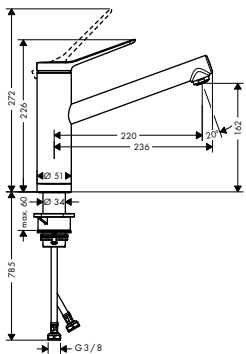

NOVÉ

Zesis M33 páková kuchyňská baterie 140, instalace před okno, 1 jet

- ComfortZone 160
- rozsah otáčení 150°
- montáž před okno, možnost sklopení, výška podstavce 51 mm
- normální proud
- rozměr přívodů: DN15
- maximální průtok při 0,3 MPa: 11,6 l / min
- keramická kartuše
- způsob připojení: převlečné matky G 3/8
- nastavitelné omezení teploty
- vhodné pro průtokový ohřívač

chrom	74805000	180,80

NOVÉ