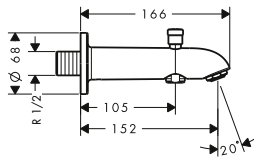

Povrch. úprava Obj.č.

EUR

Vanový výtok 152 mm, s přepínacím ventilem

- způsob připojení: G 1/2
- automatické zpětné přepínání vana/sprcha
- s rozetou
- výtok 152 mm
- instalace na stěnu
- maximální průtok při 0,3 MPa: 25 l / min
- rozměr přívodů: DN15
- s vestavěnou bezpečnostní kombinací EN1717

chrom

13423000

134,40

varianty velikosti k dispozici:

- Vanový výtok 228 mm, s přepínacím ventilem

chrom

13424000

145,40