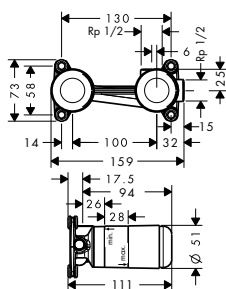

Základní těleso pro pákovou umyvadlovou baterii pod omítku

- hloubka instalace: 44 - 72 mm
- umístění mísicího systému je možné volitelně nalevo nebo napravo od výtoku
- s odhlučněním
- rozměr přívodů: DN15

13622180 257,00

volitelné doplňky:

- Prodlužovací sada 2,5 cm

31971000 131,60