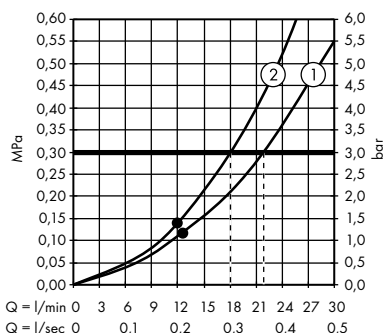

1. Rain
2. RainStream

- **Rainmaker Select** horní sprcha 460 2jet s přívodem od stropu
24004400, 24004600