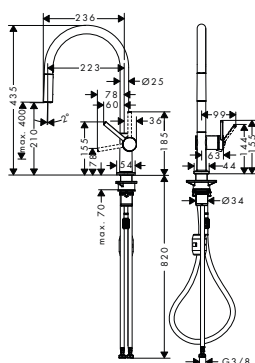

Talis M54 kuchyňská páková baterie 210, vytažovatelný výtok, 1jet

- ComfortZone 210
- rozsah otáčení otočný ve 4 pozicích: 60°, 110°, 150° nebo 360°
- normální proud
- hadice spršky s rychlospojku QuickConnect
- rozměr přívodů: DN15
- maximální průtok při 0,3 MPa: 7 l / min
- keramická kartuše
- způsob připojení: převlečné matky G 3/8
- nastavitelné omezení teploty
- vestavěný zpětný ventil
- vhodné pro průtokový ohřivač

chrom	72802000	318,10
matná černá	72802670	414,10
vzhled nerez	72802800	414,10