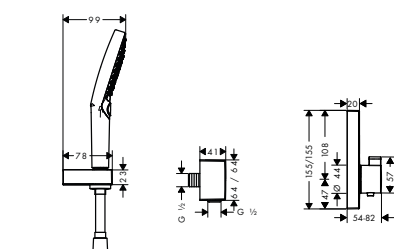

Raindance E sprchový systém pro podomítkovou instalaci s termostatem Select

matná černá

27939670

2.414,20

- obsahuje: horní sprcha, ruční sprcha, sprchový termostat, sprchové rameno, sprchový držák, přípojka hadice, sprchová hadice, základní těleso

obsah balení:

- Raindance E horní sprcha 300 1jet se sprchovým ramenem (# 26238670)
- Raindance Select S ruční sprcha 120 3jet (# 26530670)
- ShowerSelect termostat pod omítku pro 2 spotřebiče (# 15763670)
- Držák sprchy Porter E (# 28387670)
- FixFit přípojka hadice Square se zpětným ventilem (# 26455670)
- Isiflex sprchová hadice 125 cm (# 28272670)
- Základní těleso iBox universal (# 01800180)