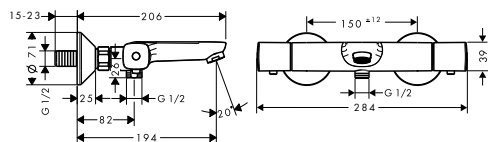

Ecostat Universal vanový termostat na stěnu

chrom 13123000 335,00

- výtok 194 mm
- 2 spotřebiče
- rozteč středů: 150 mm ± 12 mm
- průtok vanovým výtokem (při 0,3 MPa): 20 l / min
- průtok přívodem k ruční sprše (při 0,3 MPa): 16 l / min
- minimální provozní tlak: 0,1 MPa
- maximální provozní tlak: 1,0 MPa
- termostatická kartuše, uzavírací a přepínací ventil s regulací průtoku
- bezpečnostní pojistka při 40 °C
- nastavitelné omezení teploty
- zpětný ventil
- s odhlučněním
- způsob připojení: etážky
- obsahuje filtr nečistot

Termostatické baterie, ventily