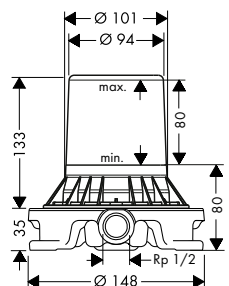

Základní těleso pro baterie volně stojící na podlaze

- k instalaci na hrubou podlahu
- vhodné pro vanové baterie, vanové výtoky a umyvadlové baterie volně stojící na podlaze
- rozměr přívodů: DN15

volitelné doplňky:

- Těsnění pro základní těleso baterie volně stojící na podlaze

10452180 535,90

96441000 148,40