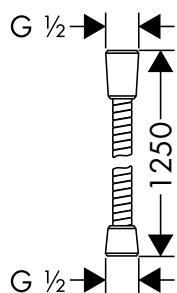

Comfortflex,
sprchové hadice

strana 169

Metaflex,
sprchové hadice

strana 169

Sprchové hadice a doplňky

Sensoflex kovové sprchové hadice

Sensoflex kovová sprchová hadice 125 cm

- kovová sprchová hadice
- snadno čistiitelný plastový povlak
- délka hadice: 1,25 m
- otočný spoj zabraňuje zapletení hadice
- odolná proti zlomení