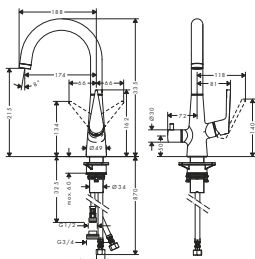

Talis M51 kuchyňská páková baterie 220, uzavírací ventil pro spotřebič, 1 jet

- ComfortZone 220
- rozsah otáčení nastavitelný do 3 rozmezí 110°, 150° nebo 360°
- normální proud
- s uzavíracím ventilem pro spotřebič
- rozměr přívodů: DN15
- maximální průtok při 0,3 MPa: 10 l / min
- keramická kartuše
- způsob připojení: převlečné matky G 3/8
- nastavitelné omezení teploty
- vhodné pro průtokový ohřivač

chrom	72811000	372,60