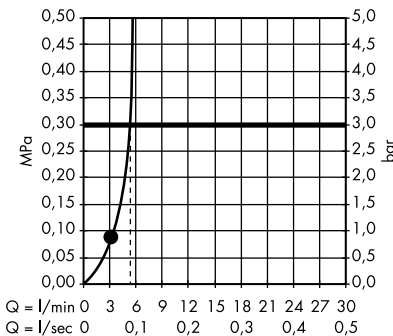

- **Crometta 85** horní sprcha 1jet Green
6 l / min
28423000