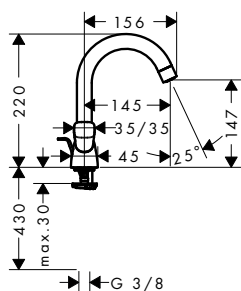

Umyvadlová baterie se dvěma kohouty 150 s odtokovou soupravou s táhlem

chrom

71222000

123,00

- obsahuje: umyvadlová armatura se 2 ventily, odtoková souprava
- ComfortZone 150
- výtok 145 mm
- rozsah otáčení 120°
- druh proudu: normální proud
- maximální průtok při 0,3 MPa: 5 l / min
- s keramickými ventily pro teplou a studenou vodu 90°
- vhodné pro průtokový ohřivač
- odtoková souprava s táhlem G 1/4
- materiál odtokové soupravy: syntetika
- způsob připojení: převlečné matky G 3/8
- rozměr přívodů: DN15

alternativní velikosti:

- Umyvadlová baterie se dvěma kohouty 150 bez odtokové soupravy

chrom

71221000

116,20