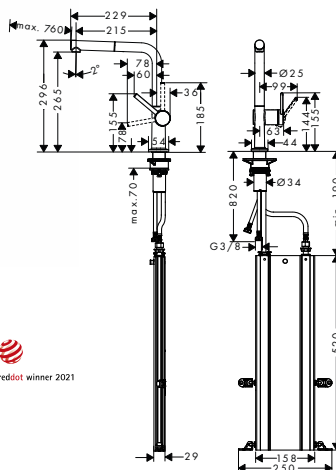

Talis M54 kuchyňská páková baterie 270, vytažovatelný výtok, 1 jet, sBox

- obsahuje: páková kuchyňská baterie, sBox s hadicí
- ComfortZone 270
- výtok tvaru L
- rozsah otáčení otočný ve 4 pozicích: 60°, 110°, 150° nebo 360°
- laminární proud
- rozměr přívodů: DN15
- maximální průtok při 0,3 MPa: 7 l / min
- keramická kartuše
- způsob připojení: převlečné matky G 3/8
- nastavitelné omezení teploty
- vestavěný zpětný ventil
- vhodné pro průtokový ohřívač
- sBox pro hladké, tiché vedení hadice pod dřezem
- délka vytažení až do 76 cm

chrom	72809000	318,10
matná černá	72809670	414,10
vzhled nerezů	72809800	414,10

Míry na rozměrových náčrtech jsou v mm.

Technická specifikace výrobků a měrné jednotky mohou být změněny.

Ceník 2023

635