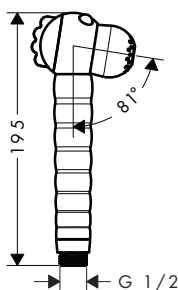

volitelné doplňky:

- Rychlospojka

černá

28346000

14,40

NOVÉ