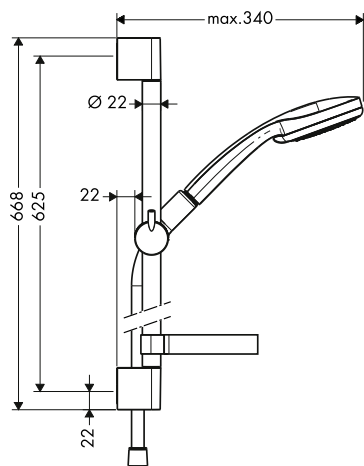

10,20

Croma 100 sprchová sada
Mono se sprchovou tyčí 65 cm
a miskou na mýdlo

chrom

27717000

107,60

- obsahuje: ruční sprcha, sprchová tyč, sprchová hadice, jezdec, miska na mýdlo
- velikost sprchové hlavice: 100 mm
- druh proudu: Rain
- úhel sklonu měnitelný o 90°, jezdec je možno natočit vlevo a vpravo, nahoru a dolů
- maximální průtok při 0,3 MPa: 16 l / min
- min. průtokový tlak: 0,1 MPa
- otočný spoj zabraňuje zapletení hadice
- upevnění na stěnu: upevnění šrouby
- opěrky na stěnu z plastu
- průměr tyče: 22 mm
- profil tyče: kulatý