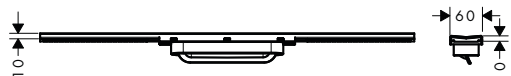

RainDrain Flex

NOVÉ

RainDrain Flex vrchní sada sprchového žlabu 700, zkracovatelný, pro instalaci volně na plochu

- obsahuje: vyjímatelný krycí panel, Dryphon
- připravený k řezání na místě
- snadno čistitelný povrch
- výškově nastavitelné o 10 mm
- až 60 l / min výkon odtoku
- způsob použití: novostavba, renovace
- krycí panel lze snadno odstranit nástrojem pro zvednutí krycího panelu
- se zabudovaným spádováním
- typ pachového uzávěru: mechanický
- způsob montáže: dvoustranná
- druh materiálu krytu: nerezová ocel 304 (1.4301)
- vhodné pro primární odvodnění
- šířka mřížky: 60 mm

k instalaci nutné (vyberte položku):

NOVÉ	- uBox universal základní těleso pro lineární sprchové žlaby pro standardní instalaci	01001180	186,50
NOVÉ	- uBox universal základní těleso pro lineární sprchové žlaby pro plochou instalaci	01000180	186,50
NOVÉ	- uBox universal základní těleso pro lineární sprchové žlaby pro svislou instalaci	01002180	186,50

alternativní velikosti:

NOVÉ	- RainDrain Flex vrchní sada sprchového žlabu 700, zkracovatelný, pro instalaci ke stěně	chrom 56050000	453,30
		kartáčovaný bronz 56050140	557,10
		kartáčovaný černý 56050340	557,10
		chrom	
		matná černá 56050670	453,30
		matná bílá 56050700	453,30
		kartáčovaná 56050800	324,00
		nerezová ocel	
		leštěný vzhled zlata 56050990	557,10

Povrch. úprava Obj.č. EUR

chrom	56043000	453,30
kartáčovaný bronz	56043140	557,10
kartáčovaný černý	56043340	557,10
chrom		
matná černá	56043670	453,30
matná bílá	56043700	453,30
kartáčovaná	56043800	324,00
nerezová ocel		
leštěný vzhled zlata	56043990	557,10