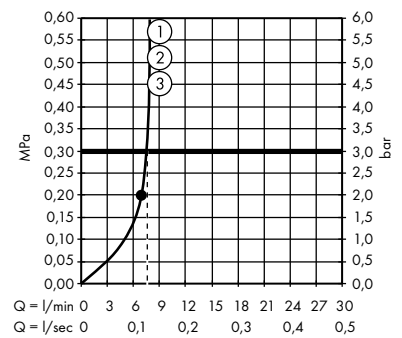

1. Rain
2. Rainflow
3. Mono