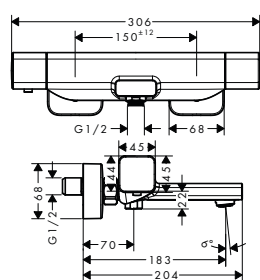

Ecostat E vanový termostat
na stěnu

- výtok 183 mm
- 2 spotřebiče
- rozteč středů: 150 mm ± 12 mm
- CoolContact termostat: Zabraňuje zahřívání krytu, takže sprchování je ještě bezpečnější.
- maximální průtok při 0,3 MPa: 18,6 l / min
- průtok vanovým výtokem (při 0,3 MPa): 18,6 l / min
- průtok přívodem k ruční sprše (při 0,3 MPa): 15,4 l / min
- minimální provozní tlak: 0,1 MPa
- maximální provozní tlak: 1,0 MPa
- termostatická kartuše pro regulaci teploty
- bezpečnostní pojistka při 40 °C
- nastavitelné omezení teploty
- zpětný ventil
- s vestavěnou bezpečnostní kombinací EN1717
- s odhlučněním
- materiál rukojetí: kov
- způsob připojení: etážky
- obsahuje filtr nečistot

chrom

15774000

411,50