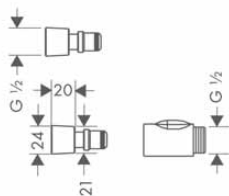

Rychlospojka

černá 28346000 14,40

- umožňuje rychlou a snadnou záměnu ručních sprch
- materiál: plast
- rozměr přívodů DN15