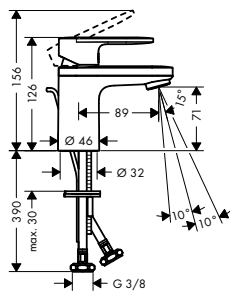

Páková umyvadlová baterie 70 s izolovaným vedením vody a odtokovou soupravou s táhlem

chrom	71570000	78,20

- obsahuje: páková umyvadlová baterie, odtoková souprava
- ComfortZone 70
- výtok 89 mm
- druh proudu: normální proud
- výkyvný tvarovač proudu
- maximální průtok při 0,3 MPa: 5 l / min
- keramická kartuše
- nastavitelné omezení teploty
- s izolovaným vedením vody
- vhodné pro průtokový ohřívač
- odtoková souprava s táhlem G 1/4
- materiál odtokové soupravy: syntetika
- způsob připojení: převlečné matky G 3/8
- rozměr přívodů: DN15