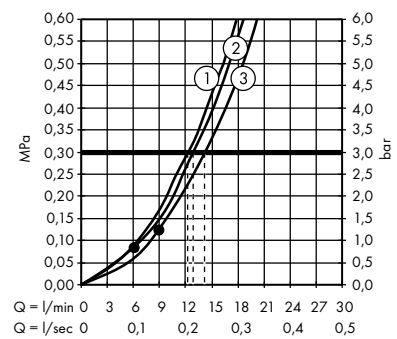

1. Horní sprcha
2. Ruční sprcha

- **Croma Select E** SemiPipe Multi
s termostatem
27248400

1. Massage
2. IntenseRain
3. SoftRain

- **Croma Select S** Showerpipe 280 1jet
s termostatem
26790000

1. Horní sprcha
2. Ruční sprcha