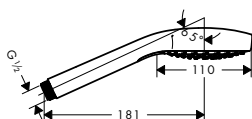

Croma Select S ruční sprcha
Vario

- velikost sprchové hlavice: 110 mm
- druh proudu: Rain, IntenseRain, Turbo Rain
- pohodlné přepínání tlačítkem Select
- plastový disk vodních paprsků se snadným čištěním, povrch disku vodních paprsků: bílý
- maximální průtok při 0,3 MPa: 14,7 l / min
- min. průtokový tlak: 0,1 MPa
- s vnitřním vedením vody
- proplachovatelný filtr nečistot
- závit přívodu G 1/2
- rozměr přívodů: DN15
- vhodné pro průtokový ohřivač

bílá/chrom 26802400 58,70

EcoSmart verze k dispozici:

- **Croma Select S** ruční sprcha Vario EcoSmart 9 l / min

bílá/chrom 26803400 58,70