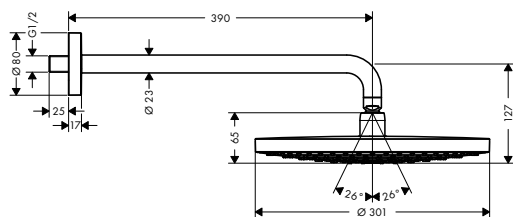

Povrch. úprava Obj.č.

EUR

chrom	27337000	622,50
bílá/chrom	27337400	622,50

Horní sprchy

Raindance Select S horní sprcha 300 2jet se sprchovým ramenem

- obsahuje: horní sprcha, sprchové rameno
- velikost sprchové hlavičky: 301 mm
- druh proudu: RainAir, Rain
- přepínání tlačítkem Select na horní sprše
- kulový kloub: nastavitelný úhel horní sprchy
- materiál disku vodních paprsků: kov
- povrch sprchového dílu ve dvou variantách: chrom nebo bílá
- délka sprchového ramena 390 mm
- maximální průtok při 0,3 MPa: 17 l / min
- průtokové množství proudu Rain (při 0,3 MPa): 17 l / min
- průtokové množství proudu RainAir (při 0,3 MPa): 17 l / min
- min. průtokový tlak: 1,5 bar
- při čištění lze pohledový díl horní sprchy sejmout
- montáž: instalace na stěnu
- závit přívodu G 1/2
- rozměr přívodů: DN15