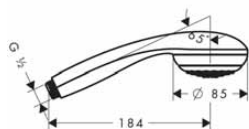

Ruční sprcha Mono Green
6 l / min

- velikost sprchové hlavice: 85 mm
- druh proudu: normální proud
- šedý sprchový díl
- maximální průtok při 0,3 MPa: 6 l / min
- min. průtokový tlak: 0,1 MPa
- s vnitřním vedením vody
- proplachovatelný filtr nečistot
- závit přívodu G 1/2
- rozměr přívodů: DN15

chrom

28561000

34,70