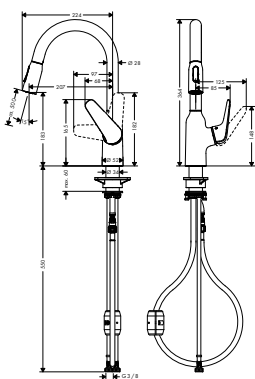

Focus M42 páková kuchyňská baterie 180, vytahovatelná sprška, 2jet

- ComfortZone 180
- rozsah otáčení 360°
- laminární proud, sprchový proud
- sprchový proud aretovatelný, přepínání proudu stiskem tlačítka a automatické zpětné přepnutí proudu při zavření armatury
- magnetický držák sprchy MagFit
- hadice spršky s rychlospojkou QuickConnect
- rozměr přívodů: DN15
- maximální průtok při 0,3 MPa: 8 l / min
- keramická kartuše
- způsob připojení: převlečné matky G 3/8
- nastavitelné omezení teploty
- vestavěný zpětný ventil
- vhodné pro průtokový ohřivač

Povrch. úprava	Obj.č.	EUR
chrom	71801000	297,60
vzhled nerez	71801800	386,80

alternativní velikosti:

- **Focus M42** páková kuchyňská baterie 180, Eco, vytahovatelná sprška, 2jet

chrom	71862000	297,60