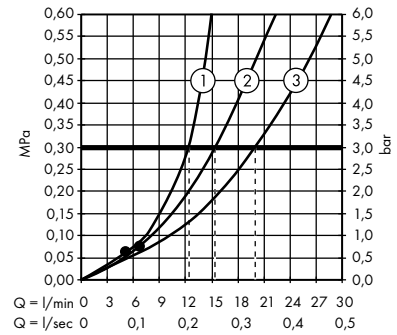

1. Horní sprcha
2. Ruční sprcha
3. Vanový výtok

- **Vernis Blend** Showerpipe 200 1jet
EcoSmart s vanovým termostatem
 # 26079000