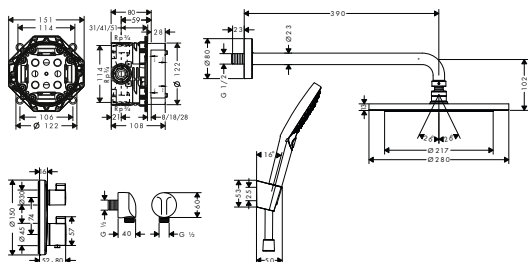

Croma sprchový systém 280 1jet s termostatem Ecostat S

matná černá

27961670

1.867,40

- obsahuje: horní sprcha, ruční sprcha, sprchové rameno, Termostat, základní těleso, přípojka hadice, sprchový držák, sprchová hadice
- velikost sprchové hlavice: 280 mm
- druh proudu horní sprchy: RainAir
- druh proudu ruční sprchy: Rain, RainAir, Whirl
- min. průtokový tlak: 0,1 MPa
- otočný spoj zabraňuje zapletení hadice

obsah balení:

- **Croma** horní sprcha 280 1jet (# 26220670)
- Sprchové rameno 38,9 cm (# 27413670)
- **Raindance Select S** ruční sprcha 120 3jet (# 26530670)
- **Ecostat S** termostat pod omítku pro 2 spotřebiče (# 15758670)
- Základní těleso iBox universal (# 01800180)
- Sprchový držák Porter S (# 28331670)
- **FixFit** přípojka hadice E bez zpětného ventilu (# 27454670)
- **Isiflex** sprchová hadice 125 cm (# 28272670)

Míry na rozměrových náčrtech jsou v mm.

Technická specifikace výrobků a měrné jednotky mohou být změněny.