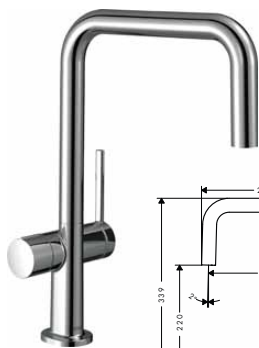

Povrch. úprava **Obj.č.** **EUR**

Talis M54 páková kuchyňská baterie U 220, uzavírací ventil pro spotřebič, 1 jet

- ComfortZone 220
- rozsah otáčení otočný ve 4 pozicích: 60°, 110°, 150° nebo 360°
- laminární proud
- s uzavíracím ventilem pro spotřebič
- připojení pro spotřebič DN20
- rozměr přívodů: DN15
- maximální průtok při 0,3 MPa: 8 l / min
- keramická kartuše
- způsob připojení: převlečné matky G 3/8
- nastavitelné omezení teploty
- vhodné pro průtokový ohřívač
- požadovaný otvor pro baterii 35 mm

chrom	72807000	280,80
matná černá	72807670	364,60
vzhled nerezů	72807800	364,60