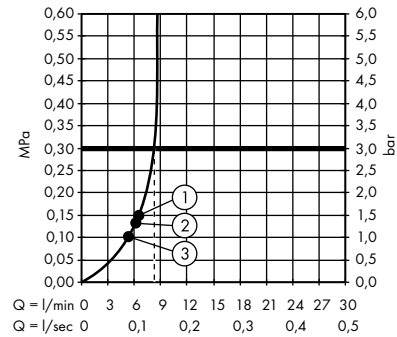

1. Mono
2. PowderRain
3. IntenseRain

- **Pulsify Select S** ruční sprcha 105 3jet
Activation EcoSmart
24101000, 24101670, 24101700