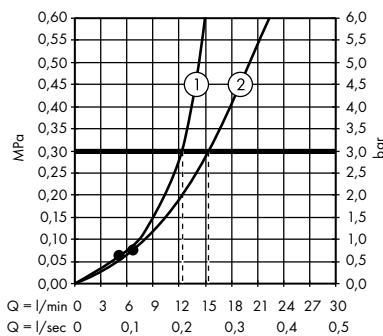

1. Horní sprcha
2. Ruční sprcha

- **Vernis Shape** Showerpipe 230 1jet
s termostatem
26286000, 26286670

1. Horní sprcha
2. Ruční sprcha

- **Vernis Shape** Showerpipe 230 1jet
EcoSmart s termostatem
26097000, 26097670