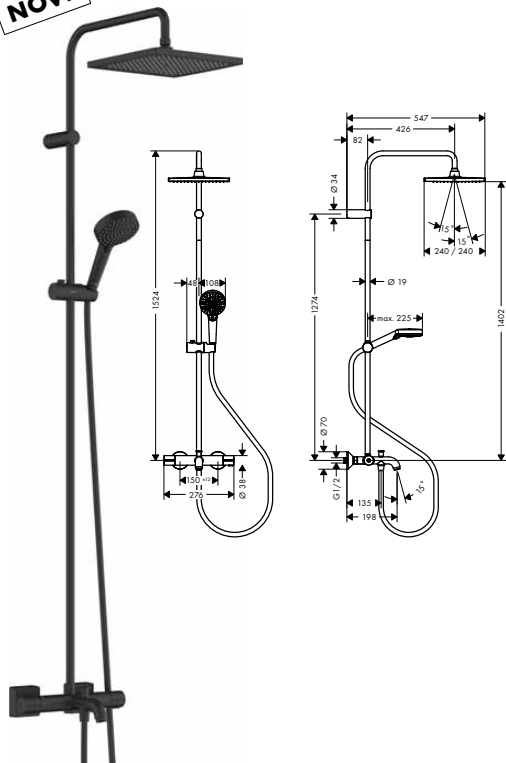

matná černá

26429670

670,20

NOVÉ

NOVÉ

Vernis Shape Showerpipe 240 matná černá

26900670

927,70