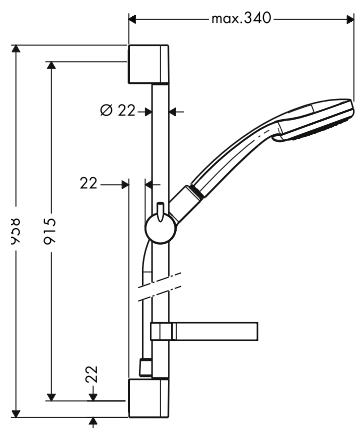

Croma 100 Vario sprchová sada se sprchovou tyčí 90 cm a miskou na mýdlo

chrom 27771000 134,50

- obsahuje: ruční sprcha, sprchová tyč, sprchová hadice, jezdec, miska na mýdlo
- velikost sprchové hlavice: 100 mm
- druh proudu: Rain, proud pro smývání šamponu, normální proud, masážní proud
- přepínání druhů proudu otočením disku vodních paprsků
- úhel sklonu měnitelný o 90°, jezdec je možno natočit vlevo a vpravo, nahoru a dolů
- maximální průtok při 0,3 MPa: 18 l / min
- min. průtokový tlak: 0,1 MPa
- otočný spoj zabraňuje zapletení hadice
- upevnění na stěnu: upevnění šrouby
- opěrky na stěnu z plastu
- průměr tyče: 22 mm
- profil tyče: kulatý

obsah balení:

- **Croma 100** ruční sprcha Vario (# 28535000)
- **Unica** sprchová tyč C 90 cm se sprchovou hadicí (# 27610000)
- **Casetta** miska na mýdlo C (# 28678000)

varianty velikostí k dispozici:

- **Croma 100** Vario sprchová sada se sprchovou tyčí 65 cm a miskou na mýdlo chrom 27772000 124,10

EcoSmart verze k dispozici:

- **Croma 100** sprchová sada Vario EcoSmart 9 l / min se sprchovou tyčí 90 cm a miskou na mýdlo chrom 27653000 139,90

volitelné doplňky:

- Podložka pro vyrovnání obkladů chrom 97450000 10,20