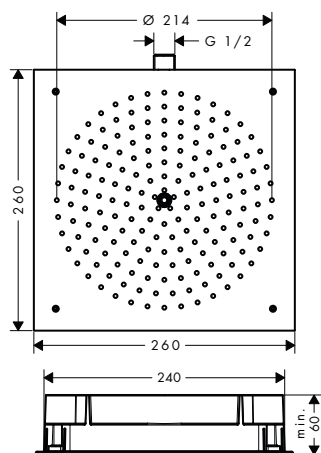

Raindance horní sprcha 260/260 1jet

chrom

26472000

537,70

- velikost sprchové hlavice: 260 x 260 mm
- druh proudu: RainAir
- materiál disku vodních paprsků: kov
- maximální průtok při 0,3 MPa: 15 l / min
- průtokové množství proudu RainAir (při 0,3 MPa): 15 l / min
- min. průtokový tlak: 1,7 bar
- při čištění lze pohledový díl horní sprchy sejmout
- montáž: stropní instalace pod omítku
- závit přívodu G 1/2
- rozměr přívodů: DN15
- není součástí: základní těleso

Montáž výrobku zdarma
viz informace iClub - str. 0.0

EcoSmart verze k dispozici:

- Raindance horní sprcha 260/260 1jet EcoSmart 9 l / min

chrom

26481000

537,70

k instalaci nutné:

- Raindance základní těleso pro horní sprchu 260/260 1jet

26471180

123,00

volitelné doplňky:

- ShowerSelect termostat pod omítku pro 2 spotřebiče

chrom

15763000

765,60

Raindance základní těleso pro horní sprchu 260/260 1jet

26471180

123,00

- rozměr přívodů: G 1/2

volitelné doplňky:

- Raindance horní sprcha 260/260 1jet
- Raindance horní sprcha 260/260 1jet EcoSmart 9 l / min

chrom

26472000

537,70

chrom

26481000

537,70