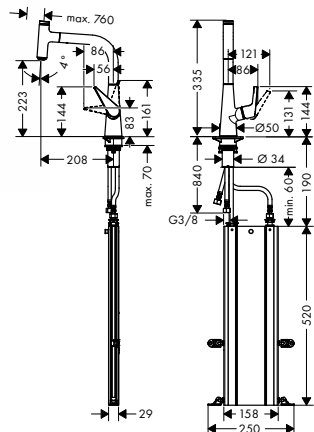

Talis Select M51 kuchyňská páková baterie 220, vytahovatelný výtok, 1 jet, sBox

- obsahuje: páková kuchyňská baterie, sBox s hadicí
- ComfortZone 220
- rozsah otáčení 110° / 150°
- normální proud
- tlačítko Select pro komfortní zapnutí/vypnutí vody
- magnetický držák sprchy MagFit
- rozměr přívodů: DN15
- maximální průtok při 0,3 MPa: 20 l / min
- keramická kartuše
- způsob připojení: převlečné matky G 3/8
- nastavitelné omezení teploty
- vestavěný zpětný ventil
- vhodné pro průtokový ohřivač
- sBox pro hladké, tiché vedení hadice pod dřezem
- délka vytažení až do 76 cm

chrom	73852000	552,50
vzhled nerez	73852800	696,20

alternativní velikosti:

- Talis Select M51 kuchyňská páková baterie 220, vytahovatelná sprška, 2jet, sBox

chrom	73868000	556,20
vzhled nerez	73868800	696,00