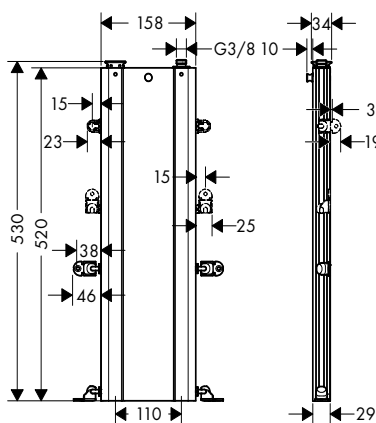

- Hadici lze lehce a bezpečně vytáhnout a zasunout a nekoliduje přitom se zásuvkami nebo se systémem třídění odpadu
- Díky flexibilním upevňovacím prvkům lze sBox namontovat do spodní skříňky různým způsobem
- Zajistí větší pořádek ve skřínce pod dřezem
- Závaží na hadici v jednotce sBox umožňuje lehké a tiché vedení hadice
- Volitelné příslušenství: Volitelná vyrovnávací lišta umožňuje použití i v nižších korpusech skříněk