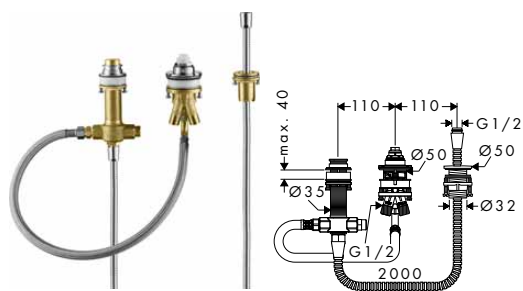

k instalaci nutné:

- Základní těleso pro třířtvorovou pákovou baterii na okraj vany

chrom

71313000

379,90

Základní těleso pro třířtvorovou pákovou baterii na okraj vany

- obsahuje: základní těleso, sprchový držák, sprchová hadice
- maximální délka vytažení ruční sprchy: 1,60 m
- nutný je servisní otvor
- rozměr přívodů: G 1/2

13439180

408,00