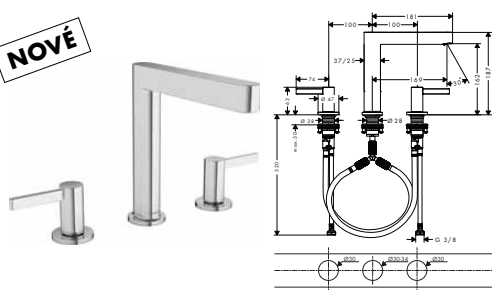

3-otvorová umyvadlová baterie 110 s odtokovou soupravou Push-Open

- obsahuje: 3-otvorová umyvadlová armatura, odtoková souprava
- ComfortZone 110
- výtok 169 mm
- druh proudu: laminární proud
- maximální průtok při 0,3 MPa: 5 l / min
- s keramickými ventily pro teplou a studenou vodu 90°
- vhodné pro průtokový ohřivač
- odtoková souprava Push-Open G 1 1/4
- materiál odtokové soupravy: kov
- způsob připojení: přívodní hadice G 3/8
- rozměr přívodů: DN15

reddot winner 2021

NOVÉ