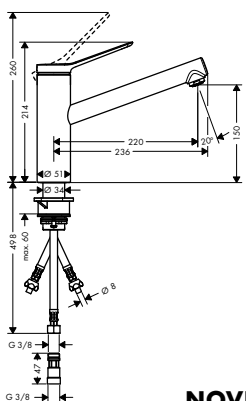

Zesis M33 páková kuchyňská baterie 140, pro beztlakové ohřívače vody, 1 jet

- pro beztlakové ohřívače vody
- ComfortZone 150
- rozsah otáčení nastavitelný do 3 rozmezí 60°, 110° nebo 360°
- normální proud
- rozměr přívodů: DN15
- maximální průtok při 0,3 MPa: 4 l / min
- keramická kartuše
- způsob připojení: převlečné matky G 3/8
- nastavitelné omezení teploty
- nevhodné pro průtokový ohřívač

chrom	74806000	163,20

NOVÉ

alternativní velikosti:

- **Zesis M33** páková kuchyňská baterie 140, 1 jet

chrom	74802000	134,10
matná černá	74802670	186,50
vzhled nerez	74802800	174,80

NOVÉ