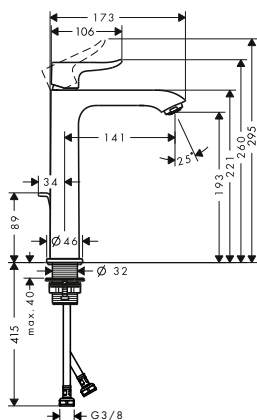

Páková umyvadlová baterie 200 s odtokovou soupravou s táhlem

- obsahuje: páková umyvadlová baterie, odtoková souprava
- ComfortZone 200
- výtok 141 mm
- druh proudu: normální proud
- maximální průtok při 0,3 MPa: 5 l / min
- keramická kartuše
- nastavitelné omezení teploty
- vhodné pro průtokový ohřivač
- odtoková souprava s táhlem G 1 1/4
- materiál odtokové soupravy: kov
- způsob připojení: převlečné matky G 3/8
- rozměr přívodů: DN15

alternativní velikosti:

- Páková umyvadlová baterie 200 bez odtokové soupravy

chrom

31183000

359,30