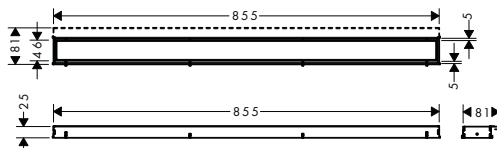

k instalaci nutné (vyberte položku):

NOVÉ

- **uBox universal** úplná sada pro standardní instalaci - 800 pro vrchní sady sprchových žlabů
- **uBox universal** úplná sada pro plochou instalaci - 800 pro vrchní sady sprchových žlabů

56024180	441,70
56018180	441,70

NOVÉ