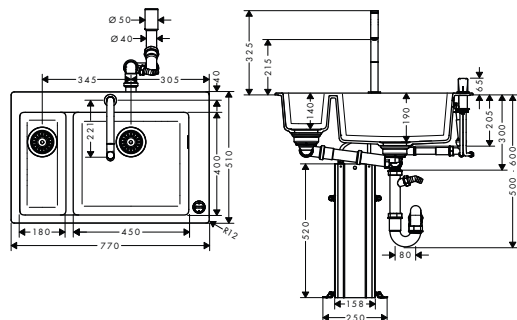

chrom

43220000

1.098,10

obsah balení:

- S510-F635 Vestavný dřez 180/450 (# 43315170)
- dvouotvorová kuchyňská páková baterie 200, vytahovatelná sprška, 2jet, sBox (# 73818000)
- D17-10 Ručně ovládaná odtoková a přepadová souprava pro granitový dvoudřez (# 43928000)

volitelné doplňky:

- Kuchyňské prkénko ořech
- Kuchyňské prkénko dub
- Posuvný odkapávač F17
- Multifunkční sítko F14

	40960000	155,30
	40961000	116,60
nerezová ocel	40962800	101,10
matná černá	40963000	25,30