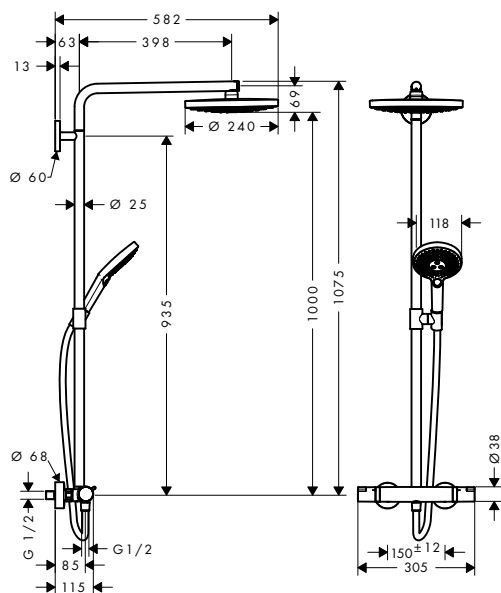

chrom	27129000	1.256,10
bílá/chrom	27129400	1.256,10

obsah balení:

- Raindance Select S ruční sprcha 120 3jet (# 26530XXX)
- Isiflex sprchová hadice 160 cm (# 28276000)

volitelné doplňky:

- podložka pod Showerpipe