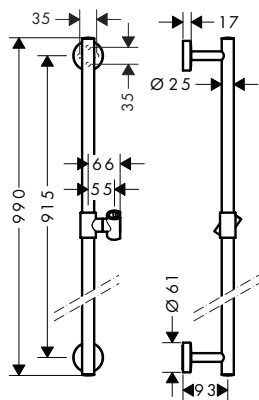

Unica sprchová tyč Comfort 90 cm

- obsahuje: sprchová tyč, jezdec
- s plynule nastavitelnou výškou
- úhel sklonu měnitelný o 90°, jezdec je možno natočit vlevo a vpravo, nahoru a dolů
- profil tyče: kulatý
- průměr tyče: 25 mm
- kovový držák ruční sprchy
- kovové opěrky na stěnu

varianty velikosti k dispozici:

- Unica sprchová tyč Comfort 65 cm

chrom 26402000 233,50

chrom 26401000 219,90

volitelné doplňky:

- Unica madlo Comfort s poličkou a sprchovým držákem
- Unica opěrka pod nohy Comfort

bílá/chrom 26328400 174,20

chrom 26329000 178,60