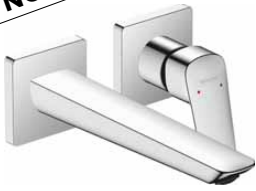

Povrch. úprava Obj.č.

EUR

NOVÉ

Páková umyvadlová baterie pod omítku, pro montáž na stěnu Fine s výtokem 20,5 cm

chrom

71256000

191,20

- obsahuje: páková umyvadlová baterie pod omítku, pro montáž na stěnu, odtoková souprava
- výtok 206 mm
- druh proudu: normální proud
- maximální průtok při 0,3 MPa: 5 l / min
- keramická kartuše
- nastavitelné omezení teploty
- vhodné pro průtokový ohřivač
- neuzavíratelná odtoková souprava
- materiál odtokové soupravy: kov
- způsob připojení: základní těleso
- rozměr přívodů: DN15
- rukojeť je možné umístit vpravo nebo vlevo, podle instalace základního tělesa

k instalaci nutné:

- Základní těleso pro pákovou umyvadlovou baterii pod omítku

13622180

257,00