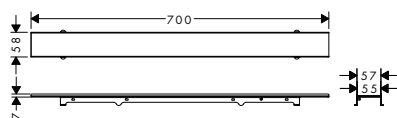

RainDrain Rock

Povrch. úprava Obj.č.

EUR

NOVÉ

RainDrain Rock vrchní sada sprchového žlabu 600, zkracovatelný, k položení dlažby

- obsahuje: kryt s možností obložení, zabudované zvedání poklopu, Dryphon
- bezrámový design
- připravený k řezání na místě
- výškově nastavitelný kryt
- až 60 l / min výkon odtoku
- způsob použití: novostavba, renovace
- tloušťka dlaždic: až 40 mm
- vhodné pro všechny typy dlažby a tloušťky dlaždic
- krycí panel lze snadno odstranit nástrojem pro zvednutí krycího panelu
- snadno se čistí
- typ pachového uzávěru: mechanický
- způsob montáže: do podlahy, dvoustranná
- přesah 50 mm na obou stranách
- minimální délka zkrácení 600 mm
- druh materiálu krytu: nerezová ocel 304 (1.4301)
- vhodné pro primární odvodnění
- šířka mřížky: 58 mm

56029000

145,80

NOVÉ

k instalaci nutné (vyberte položku):

NOVÉ

- **uBox universal** úplná sada pro standardní instalaci - 600 pro vrchní sady sprchových žlabů
- **uBox universal** úplná sada pro plochou instalaci - 600 pro vrchní sady sprchových žlabů

56022180

434,70

56016180

434,70

NOVÉ