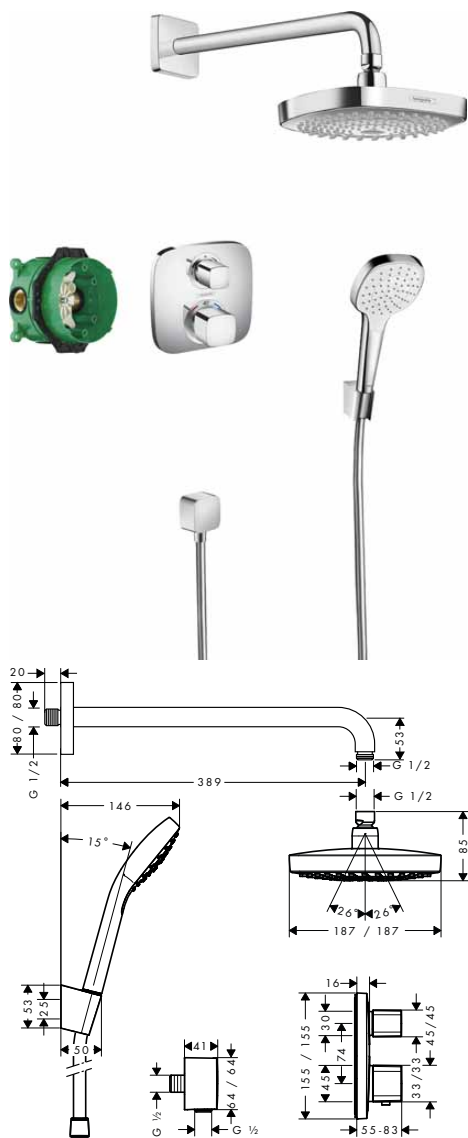

obsah balení:

- **Croma Select E** horní sprcha 180 2jet (# 26524000)
- **Croma E** ruční sprcha 1jet (# 26814400)
- Sprchové rameno E 38,9 cm (# 27446000)
- **Isiflex** sprchová hadice 125 cm (# 28272000)
- Sprchový držák Porter S (# 28331000)
- **FixFit** přípojka hadice se zpětným ventilem (# 26457000)
- **Ecostat E** termostát pod omítku pro 2 spotřebiče (# 15708000)
- Základní těleso iBox universal (# 01800180)