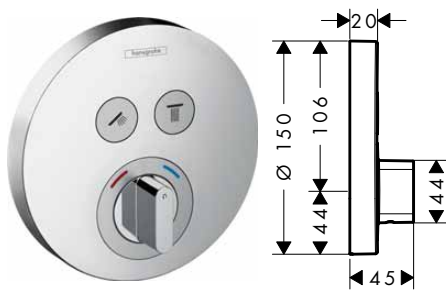

Montáž výrobku zdarma
viz informace iClub - str. 0.0

ShowerSelect S baterie pod omítku pro 2 spotřebiče

- 2 spotřebiče
- současné použití více spotřebičů
- způsob připojení: základní těleso
- průtok horním výstupem: 22 l / min
- průtokové množství spodní přípojka: 22 l / min
- keramická kartuše pro ovládání teploty, ventil Select Start/Stop pro ovládání spotřebičů
- minimální provozní tlak: 0,1 MPa
- maximální provozní tlak: 1,0 MPa
- nastavitelné omezení teploty
- Baterie se dodává s tlačítkem otevřeno/zavřeno

chrom	15748000	648,70

k instalaci nutné:

- Základní těleso iBox universal

01800180	150,90

volitelné doplňky:

- Prodlužovací rozeta Ø 150 mm
- Prodloužení základního tělesa iBox universal 25 mm

chrom	13597000	55,80
	13595000	58,80

Volitelné díly - tlačítka - objednávejte, prosím, samostatně

Symbol vypnout/zapnout

matná černá	93579670	11,80
matná bílá	93579700	11,80
matný chrom	93579880	7,90

Symbol ruční sprcha

matná černá	93573670	11,80
matná bílá	93573700	11,80
matný chrom	93573880	7,90

Symbol horní sprcha Rain velký

matná černá	93571670	11,80
matná bílá	93571700	11,80
matný chrom	93571880	7,90