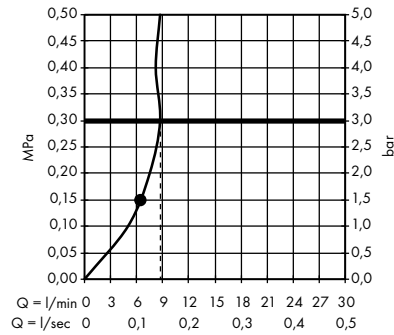

- **Raindance S** horní sprcha 300 ljet
EcoSmart 9 l / min s přívodem od stropu
 # 2660000