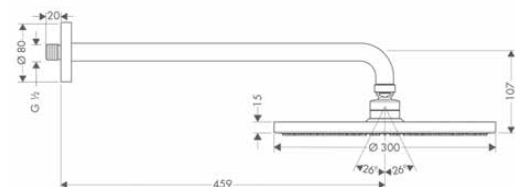

Raindance S

Raindance S horní sprcha 300

chrom

27492000

861,40

1jet se sprchovým ramenem
46 cm

- obsahuje: horní sprcha, sprchové rameno
- velikost sprchové hlavice: 300 mm
- druh proudu: RainAir
- kulový kloub: nastavitelný úhel horní sprchy
- materiál disku vodních paprsků: kov
- délka sprchového ramena 460 mm
- maximální průtok při 0,3 MPa: 18 l / min
- průtokové množství proudu RainAir (při 0,3 MPa): 18 l / min
- min. průtokový tlak: 1,5 bar
- při čištění lze pohledový díl horní sprchy sejmout
- montáž: instalace na stěnu
- závit přívodu G 1/2
- rozměr přívodů: DN15

Raindance S horní sprcha 300

chrom

27493000

832,20