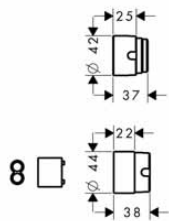

volitelné doplňky:

- Prodlužovací sada 2,5 cm

31971000

131,60

Prodlužovací sada 2,5 cm

31971000

131,60

- délka prodloužení: 25 mm