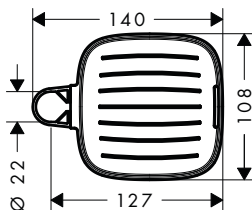

Casetta miska na mýdlo E	chrom	26519000	23,30

- s materiálem pro montáž
- výškově stavitelné
- pro sprchové tyče o průměru Ø 18/22/25 mm