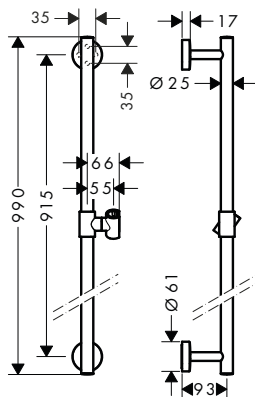

Sprchová tyč Comfort 90 cm

- obsahuje: sprchová tyč, jezdec
- s plynule nastavitelnou výškou
- úhel sklonu měnitelný o 90°, jezdec je možno natočit vlevo a vpravo, nahoru a dolů
- profil tyče: kulatý
- průměr tyče: 25 mm
- kovový držák ruční sprchy
- kovové opěrky na stěnu

varianty velikosti k dispozici:

- sprchová tyč Comfort 65 cm	chrom	26401000	219,90

volitelné doplňky:

- madlo Comfort s poličkou a sprchovým držákem	bílá/chrom	26328400	174,20
- opěrka pod nohy Comfort	chrom	26329000	178,60

chrom 26402000 233,50