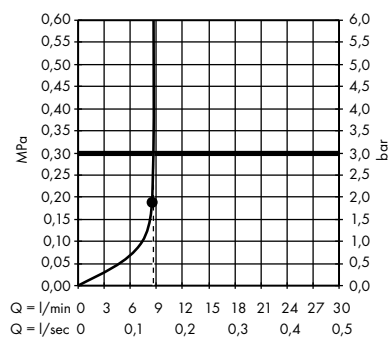

- **Rainfinity** horní sprcha 250 1jet EcoSmart
26229000, 26229140, 26229340, 26229670, 26229700, 26229990