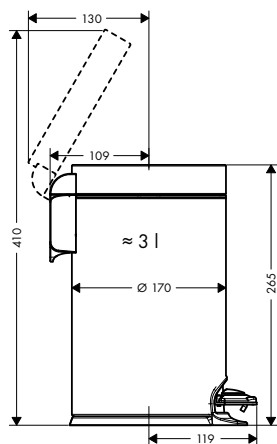

Zásobník na kosmetické kapesníčky

- instalace na stěnu
- lepený spoj, upevnění šrouby
- materiál: plast
- vhodné pro: na trhu obvyklé krabice na kapesníčky
- snadné sejmutí víčka pro bezproblémové plnění
- s materiálem pro montáž
- skryté upevnění
- rozteč vrtání 200 mm
- průměr vrtaných otvorů: 6 mm
- možná je vodorovná nebo svislá instalace

chrom	41774000	57,00
kartáčovaný bronz	41774140	85,50
kartáčovaný černý	41774340	91,40
chrom		
matná černá	41774670	79,90
matná bílá	41774700	79,90
leštěný vzhled zlata	41774990	85,50

NOVÉ