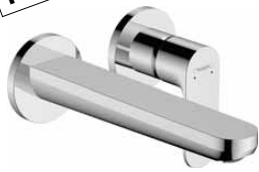

NOVÉ

Rebris S páková umyvadlová baterie pod omítku, pro montáž na stěnu, s výtokem 20 cm

- obsahuje: páková umyvadlová baterie pod omítku, pro montáž na stěnu, odtoková souprava
- výtok: 200 mm
- druh proudu: normální proud
- maximální průtok při 0,3 MPa: 5 l / min
- keramická kartuše
- nastavitelné omezení teploty
- vhodné pro průtokový ohřivač
- neuzavíratelná odtoková souprava
- materiál odtokové soupravy: kov
- způsob připojení: základní těleso
- rozměr přívodů: DN15
- rukojeť je možné umístit vpravo nebo vlevo, podle instalace základního tělesa

chrom
matná černá

72528000
72528670

177,60
221,90

k instalaci nutné:

- Základní těleso pro pákovou umyvadlovou baterii pod omítku

13622180

257,00