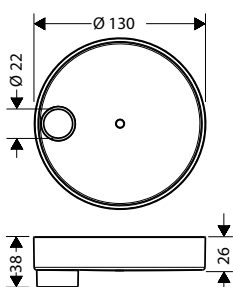

Casetta miska na mýdlo S Puro	chrom	28679000	45,00

- otočné
- výškově stavitelné
- pro sprchové tyče o průměru 22 mm