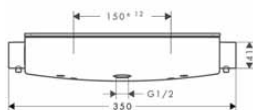

Montáž výrobku zdarma
viz informace iClub – str. 0.0

Ecostat Select sprchový
termostat na stěnu

- 1 spotřebič
- regulace průtoku pro 1 spotřebič
- rozteč středů: 150 mm ± 12 mm
- CoolContact termostat: Zabraňuje zahřívání krytu, takže sprchování je ještě bezpečnější.
- tlačítko Ecostop omezující spotřebu vody na 10 l / min
- maximální průtok při 0,3 MPa: 12 l / min
- průtok přívodem k ruční sprše (při 0,3 MPa): 12 l / min
- termostatická kartuše, keramický ventil 180°
- bezpečnostní pojistka při 40 °C
- nastavitelné omezení teploty
- s izolovaným vedením vody
- zpětný ventil
- s odhlučněním
- polička z bezpečnostního skla
- při montáži na stávající připojení G 3/4 je zapotřebí adaptér # 02026000
- povrchová úprava poličky je při odstínu
  - -000 = zrcadlové sklo, při odstínu
  - -400 = bílé sklo
- způsob připojení: etážky
- minimální provozní tlak: 0,1 MPa
- maximální provozní tlak: 1,0 MPa
- obsahuje filtr nečistot

Povrch. úprava	Obj.č.	EUR
chrom	13161000	460,50
bílá/chrom	13161400	460,50

volitelné doplňky:

- Adaptéry etážek G 3/4 pro renovaci	chrom	02026000	37,60

Termostatické baterie, ventily