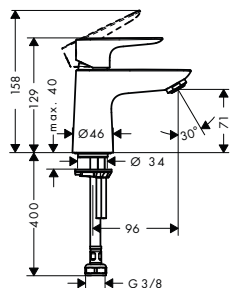

Stojánkový ventil 80 pro studenou vodu

- ComfortZone 80
- výtok 96 mm
- druh proudu: normální proud
- maximální průtok při 0,3 MPa: 5 l / min
- keramická kartuše
- k připojení na studenou vodu
- způsob připojení: převlečné matky G 3/8
- rozměr přívodů: DN15

chrom 71706000 120,00