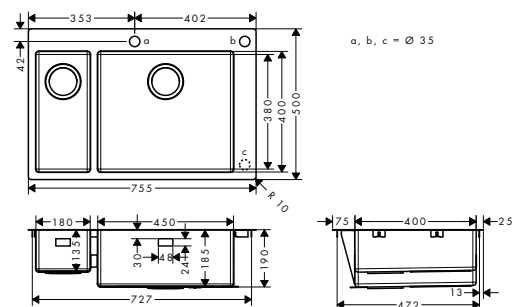

S712-F655 vestavný dřez
180/450

nerezová ocel 43310800 1.287,50

- Rozměr výřezu: 735 x 480 mm
- materiál: nerezová ocel
- počet dřezů: 1 hlavní dřez + 1 vedlejší
- otvory pro baterii a ovládání odtoku jsou předem vyvrtány
- spodní skříňka: 80 cm
- způsob instalace: umístění na povrch nebo do roviny s povrchem (nevyčnívající)
- umístění přepadu: ve velkém dřezu na boku vpravo
- zesílený okraj pro armaturu pro pevné a stabilní usazení kuchyňského mixéru
- rohový rádius: 10 mm
- hloubka dřezu: 190 mm
- hloubka vaničky dřezu: 135 mm
- odpadová souprava není součástí výrobku - prosíme objednejte z volitelných doplňků vhodnou soupravu

k instalaci nutné:

- D15-11 Automatická odtoková a přepadová souprava pro dvoudřez

nerezová ocel 43932800 84,70

volitelné doplňky:

- Kuchyňské prkénko ořech
- Kuchyňské prkénko dub
- Posuvný odkapávač F17
- Multifunkční sítko F14

	40960000	155,30
	40961000	116,60
nerezová ocel	40962800	101,10
matná černá	40963000	25,30