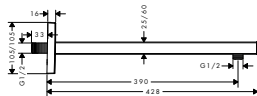

Sprchová ramena pro horní sprchy