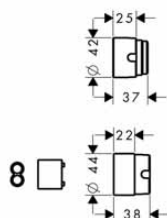

Prodlužovací sada 2,5 cm

31971000	131,60

- délka prodloužení: 25 mm