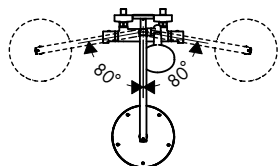

*2763367X
*2763370X

Raindance Select S Showerpipe 240 1jet PowderRain s termostatem

- obsahuje: horní sprcha, ruční sprcha, sprchový termostat, sprchová hadice, jezdec, sprchová tyč
- horní sprcha Raindance S240 P
- velikost sprchové hlavice horní sprchy: 240 mm
- druh proudu horní sprchy: PowderRain
- druh proudu ruční sprchy: Rain, PowderRain, Whirl
- maximální průtok při 0,3 MPa: 16 l / min
- průtok přívodem k ruční sprše (při 0,3 MPa): 10,6 l / min
- průtokové množství proudu PowderRain (při 0,3 MPa): 16 l / min
- min. průtokový tlak: 1,5 bar
- provozní tlak vody: min. 0,1 MPa / max. 1,0 MPa
- trubka se dá výškově zkrátit
- držák ruční sprchy s nastavitelnou výškou
- délka sprchového ramena horní sprchy: 460 mm
- otočné sprchové rameno
- termostat Ecostat Comfort
- bezpečnostní pojistka při 40 °C
- nastavitelné omezení teplé vody
- ovládání spotřebičů otočením rukojeti
- způsob montáže: instalace na stěnu
- rozměr přívodů DN15
- závit přívodu G 1/2
- rozteč středů 150 mm ± 12 mm

obsah balení:

- Raindance Select S ruční sprcha 120 3jet PowderRain (# 26014XXX)
- Isiflex sprchová hadice 160 cm (# 28276XXX)

volitelné doplňky:

- podložka pod Showerpipe chrom 95239000 12,80

Povrch. úprava Obj.č. EUR

Povrch. úprava	Obj.č.	EUR
chrom	27633000	1.151,30
kartáčovaný bronz	27633140	1.727,00
kartáčovaný černý	27633340	1.727,00
chrom		
matná černá	27633670	1.611,80
matná bílá	27633700	1.611,80
leštěný vzhled zlata	27633990	1.727,00