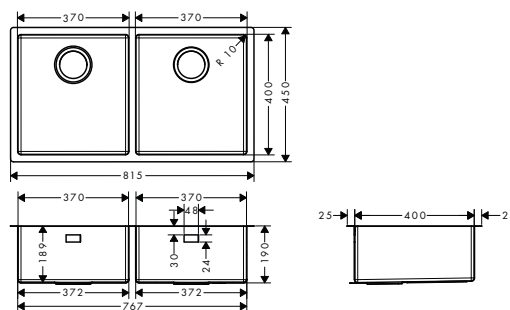

k instalaci nutné (vyberte položku):

- D15-10 Ručně ovládaná odtoková a přepadová souprava pro dvoudřez nerezová ocel 43922800 52,00
- D15-11 Automatická odtoková a přepadová souprava pro dvoudřez nerezová ocel 43932800 84,70

volitelné doplňky:

- Kuchyňské prkénko ořech 40960000 155,30
- Kuchyňské prkénko dub 40961000 116,60
- Multifunkční sítko F14 matná černá 40963000 25,30
- Posuvný odkapávač F17 nerezová ocel 40962800 101,10