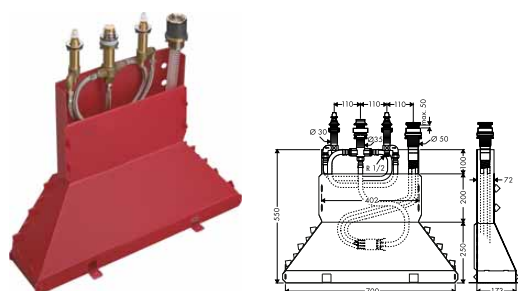

Základní těleso pro čtyř otvorovou baterii na okraj vany

- obsahuje: základní těleso, sprchová hadice, Secubox
- maximální délka vytažení ruční sprchy: 110 cm
- rozměr přívodů: DN15

volitelné doplňky:

- Prodloužení průvlaku pro hadici Secuflex

13444180 976,70

98806000 4,80