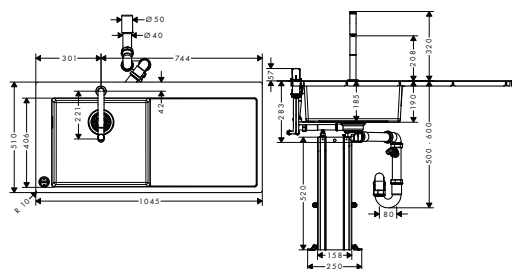

C71-F450-12 dřezová kombinace 450 s odkapávací plochou vpravo

- obsahuje: dřez zabudovaný do pracovní desky, dvouotvorová páková kuchyňská baterie, ovládací prvek, sBox s hadicí, ruční odtoková a přepadová souprava
- pro zabudování do pracovní desky od 25 mm
- materiál dřezu: nerezová ocel
- počet dřezů: jednodřez
- s odtokem
- otvory pro baterii a obslužný prvek jsou předem vyvrtány
- uspořádání: umyvadlo vlevo
- hloubka dřezu: 190 mm
- Rozměr výřezu: 1025 x 490 mm
- spodní skříňka: 60 cm
- způsob instalace: umístění na povrch nebo do roviny s povrchem (nevyčnívající)
- umístění přepadu: na levém boku dřezu
- zesílený okraj pro armaturu pro pevné a stabilní usazení kuchyňského mixéru
- rohový rádius: 10 mm
- převlečné matky G 3/8
- vhodné pro průtokový ohřivač
- keramická kartuše
- magnetický držák sprchy MagFit
- vestavěný zpětný ventil
- rozsah otáčení 150°
- laminární proud, sprchový proud
- ComfortZone 200
- tlačítko Select pro komfortní zapnutí/vypnutí vody
- sBox pro hladké, tiché vedení hadice pod dřezem
- délka vytažení až do 76 cm
- maximální průtok při 0,3 MPa: 8 l / min

obsah balení:

- dvouotvorová kuchyňská páková baterie 200, vytahovatelná sprška, 2jet, sBox (# 73818XXX)
- D14-10 Ručně ovládaná odtoková a přepadová souprava pro jednodřez (# 43921800)

volitelné doplňky:

- Multifunkční sítko F14

Povrch. úprava   Obj.č.   EUR

chrom   43230000   1.660,10
vzhled nerez   43230800   1.851,40

matná černá   40963000   25,30