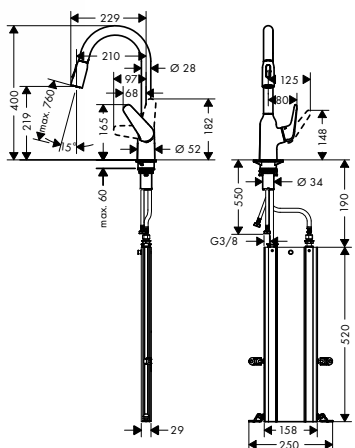

Focus M42 kuchyňská páková baterie 220, vytahovatelná sprška, 2jet, sBox

- obsahuje: páková kuchyňská baterie, sBox s hadicí
- ComfortZone 220
- rozsah otáčení 360°
- laminární proud, sprchový proud
- sprchový proud aretovatelný, přepínání proudu stiskem tlačítka a automatické zpětné přepnutí proudu při zavření armatury
- magnetický držák sprchy MagFit
- rozměr přívodů: DN15
- maximální průtok při 0,3 MPa: 9 l / min
- keramická kartuše
- způsob připojení: převlečné matky G 3/8
- nastavitelné omezení teploty
- vestavěný zpětný ventil
- vhodné pro průtokový ohřivač
- sBox pro hladké, tiché vedení hadice pod dřezem
- délka vytažení až do 76 cm

chrom	71820000	403,80
vzhled nerez	71820800	504,50