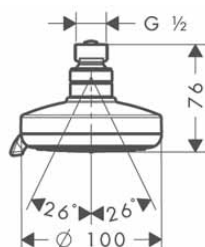

Croma 100

Croma 100 horní sprcha Multi

chrom

27443000

94,90

- velikost sprchové hlavice: 100 mm
- druh proudu: Rain, MonoRain, masážní proud
- otočné přepínání na horní sprše
- kulový kloub: nastavitelný úhel horní sprchy
- materiál disku vodních paprsků: plast
- šedý sprchový díl
- maximální průtok při 0,3 MPa: 20 l / min
- průtokové množství proudu Rain (při 0,3 MPa): 20 l / min
- průtokové množství proudu Mono (při 0,3 MPa): 15 l / min
- průtokové množství masážního proudu (při 0,3 MPa): 14 l / min
- min. průtokový tlak: 1,2 bar
- montáž: strop nebo stěna
- závit přívodu G 1/2, rozměr přívodů: DN15

volitelné doplňky:

- Sprchové rameno 128 mm

chrom

27411000

26,50