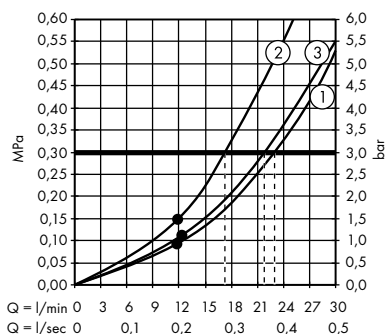

- **Rainmaker Select** horní sprcha 460 3jet s přívodem od stropu
24006400, 24006600