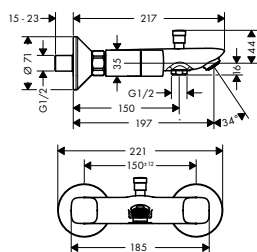

Vanová baterie se dvěma kohouty na stěnu

- způsob připojení: etážky
- rozteč středů: 150 mm ± 12 mm
- průtok vanovým výtokem (při 0,3 MPa): 26 l / min
- průtok přívodem k ruční sprše (při 0,3 MPa): 17 l / min
- s keramickými ventily pro teplou a studenou vodu 90°
- automatické zpětné přepínání
- zpětný ventil
- s odhlučněním
- vhodné pro průtokový ohřivač

chrom

71243000

156,90