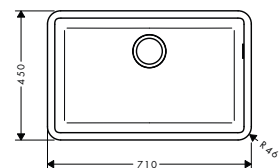

S510-U660 dřez pod desku
660

- Rozměr výřezu: 658 x 398 mm
- materiál: SilicaTec
- počet dřezů: jednodřez
- spodní skříňka: 80 cm
- způsob instalace: spodní montáž
- umístění přepadu: ve dřezu na boku vpravo
- hloubka dřezu: 190 mm
- odpadová souprava není součástí výrobku - prosíme objednejte z volitelných doplňků vhodnou soupravu

k instalaci nutné (vyberte položku):

- D16-10 Ručně ovládaná odtoková a přepadová souprava pro granitový jednodřez
- D16-11 Automatická odtoková a přepadová souprava pro granitový jednodřez

volitelné doplňky:

- Kuchyňské prkénko ořech
- Kuchyňské prkénko dub
- Posuvný odkapávač F17
- Multifunkční sítko F14

grafitová černá	43432170	532,60
kamenná šedá	43432290	532,60
betonová šedá	43432380	532,60

chrom	43927000	31,20
chrom	43937000	54,60
nerozová ocel	40960000	155,30
matná černá	40961000	116,60
	40962800	101,10
	40963000	25,30