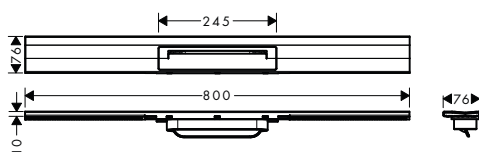

NOVÉ

RainDrain Flex vrchní sada sprchového žlabu 800, zkracovatelný, pro instalaci ke stěně

- obsahuje: vyjímatelný krycí panel, Dryphon
- připravený k řezání na místě
- snadno čistitelný povrch
- výškově nastavitelné o 10 mm
- až 60 l / min výkon odtoku
- způsob použití: novostavba, renovace
- krycí panel lze snadno odstranit nástrojem pro zvednutí krycího panelu
- se zabudovaným spádováním
- typ pachového uzávěru: mechanický
- způsob montáže: ke stěně
- druh materiálu krytu: nerezová ocel 304 (1.4301)
- vhodné pro primární odvodnění
- šířka mřížky: 76 mm

Povrch. úprava	Obj.č.	EUR
chrom	56051000	465,00
kartáčovaný bronz	56051140	571,10
kartáčovaný černý	56051340	571,10
chrom		
matná černá	56051670	465,00
matná bílá	56051700	465,00
kartáčovaná	56051800	332,20
nerezová ocel		
leštěný vzhled zlata	56051990	571,10

NOVÉ k instalaci nutné (vyberte položku):

NOVÉ	- uBox universal základní těleso pro lineární sprchové žlaby pro standardní instalaci	01001180	186,50
NOVÉ	- uBox universal základní těleso pro lineární sprchové žlaby pro plochou instalaci	01000180	186,50
NOVÉ	- uBox universal základní těleso pro lineární sprchové žlaby pro svislou instalaci	01002180	186,50

alternativní velikosti:

NOVÉ	- RainDrain Flex vrchní sada sprchového žlabu 800, zkracovatelný, pro instalaci volně na plochu		
	chrom	56044000	465,00
	kartáčovaný bronz	56044140	571,10
	kartáčovaný černý	56044340	571,10
	chrom		
	matná černá	56044670	465,00
	matná bílá	56044700	465,00
	kartáčovaná	56044800	332,20
	nerezová ocel		
	leštěný vzhled zlata	56044990	571,10