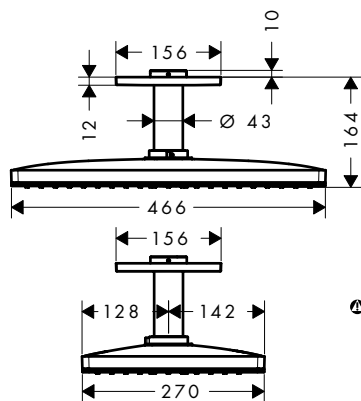

Montáž výrobku zdarma
viz informace iClub - str. 0.0

Rainmaker Select horní sprcha 460 1jet s přívodem od stropu

- obsahuje: horní sprcha, přívod od stropu, rozeta
- velikost sprchové hlavice: 466 x 270 mm
- druh proudu: Rain
- materiál disku vodních paprsků: plexisklo
- snadno čistitelný disk vodních paprsků vzhledu skla
- mosazný přívod od stropu
- délka přívodu od stropu: 100 mm
- maximální průtok při 0,3 MPa: 21 l / min
- průtokové množství proudu Rain (při 0,3 MPa): 21 l / min
- počáteční bod spolehlivé funkce v l / min.: 12 l / min
- min. průtokový tlak: 1,5 bar
- při čištění lze pohledový díl horní sprchy sejmut
- horní sprcha se dá pro čištění sejmut
- montáž: na strop
- rozměr přívodu: DN15
- není součástí: základní těleso

bílá/chrom	24002400	1.950,10
černá/chrom	24002600	1.950,10

EcoSmart verze k dispozici:

- Rainmaker Select horní sprcha 460 1jet EcoSmart 9 l / min s přívodem od stropu

bílá/chrom	24012400	1.950,10

k instalaci nutné:

- Rainmaker Select základní těleso pro horní sprchu s přívodem od stropu

	24010180	300,10

volitelné doplňky:

- ShowerSelect Glass termostat pod omítku pro 2 spotřebiče
- ShowerTablet Select 700 univerzální termostat na stěnu pro 2 spotřebiče

bílá/chrom	15738400	950,80

bílá/chrom	13184400	1.500,00