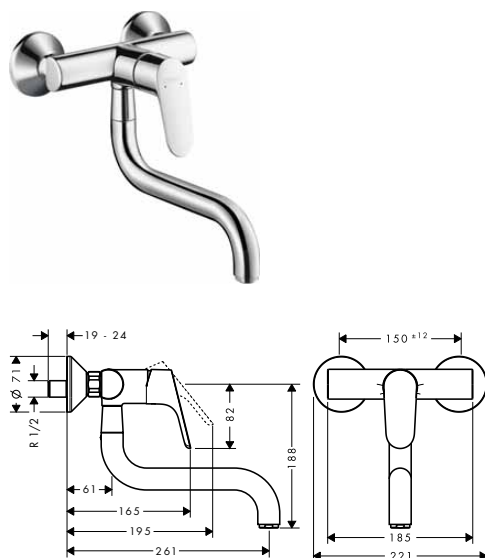

Focus M41 kuchyňská páková baterie montáž na stěnu, dolní výtok, 1 jet

- rozsah otáčení 180°
- normální proud
- rozteč středů 150 mm ± 12 mm
- rozměr přívodů: DN15
- maximální průtok při 0,3 MPa: 12 l / min
- keramická kartuše
- způsob připojení: etážky
- nastavitelné omezení teploty
- vhodné pro průtokový ohřivač

chrom 31825000 203,80