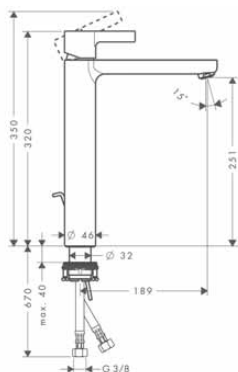

Páková umyvadlová baterie 260 pro umyvadlové mísy, s odtokovou soupravou s táhlem

chrom

31022000

430,20

- obsahuje: páková umyvadlová baterie, odtoková souprava
- ComfortZone 260
- výtok 189 mm
- druh proudu: normální proud
- maximální průtok při 0,3 MPa: 5 l / min
- keramická kartuše
- nastavitelné omezení teploty
- vhodné pro průtokový ohřívač
- odtoková souprava s táhlem G 1 1/4
- materiál odtokové soupravy: kov
- způsob připojení: převlečné matky G 3/8
- rozměr přívodů: DN15

alternativní velikosti:

- Páková umyvadlová baterie pro umyvadlové mísy, bez odtokové soupravy

chrom

31023000

414,90