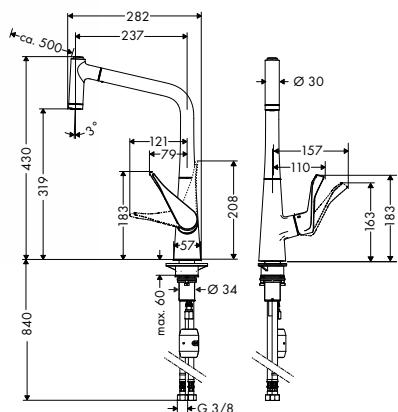

Metris M71

Metris M71 kuchyňská páková baterie 320, vytahovatelná sprška, 2jet

chrom	14820000	586,10
vzhled nerez	14820800	761,50

- ComfortZone 320
- rozsah otáčení 110° / 150°
- laminární proud, sprchový proud
- aretovatelný sprchový proud, automatické zpětné nastavení proudu uzavřením baterie
- magnetický držák sprchy MagFit
- hadice spršky s rychlospojkou QuickConnect
- rozměr přívodů: DN15
- maximální průtok při 0,3 MPa: 10 l / min
- keramická kartuše
- způsob připojení: převlečné matky G 3/8
- nastavitelné omezení teploty
- vestavěný zpětný ventil
- vhodné pro průtokový ohřivač

alternativní velikosti:

- Metris M71 páková kuchyňská baterie 320, Eco, vytahovatelná sprška, 2jet	chrom	14780000	586,10