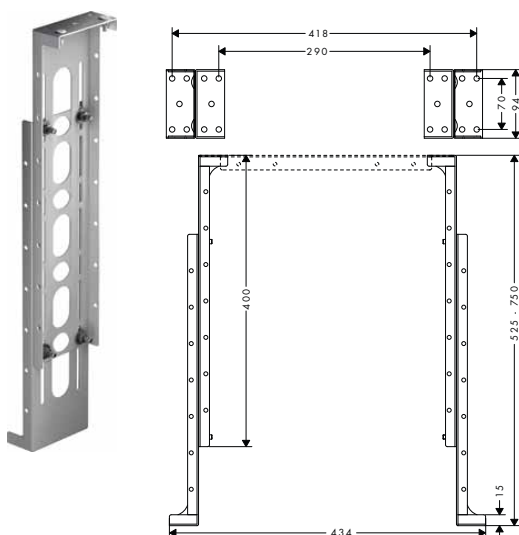

sBox montážní vzpěry
pro montážní desku na vanový
sokl

- maximální montážní výška: 750 mm
- minimální montážní výška: 400 mm

28021000   189,60