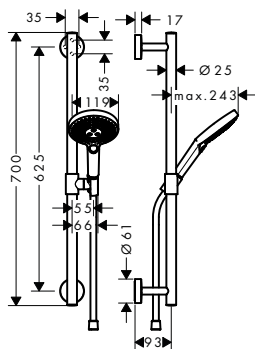

Sprchová sada 120 3jet se sprchovou tyčí 65 cm

- obsahuje: ruční sprcha, sprchová tyč, sprchová hadice, jezdec
- velikost sprchové hlavice: 125 mm
- druh proudu: Rain, RainAir, Whirl
- pohodlné přepínání tlačítkem Select
- úhel sklonu měnitelný o 90°, jezdec je možno natočit vlevo a vpravo, nahoru a dolů
- maximální průtok při 0,3 MPa: 15 l / min
- min. průtokový tlak: 0,1 MPa
- otočný spoj zabraňuje zapletení hadice
- upevnění na stěnu: upevnění šrouby
- kovové opěrky na stěnu
- tyč na stěnu lze použít i jako madlo - nosnost 200 kg
- délka tyče: 700 mm
- průměr tyče: 25 mm
- profil tyče: kulatý
- kovový držák ruční sprchy

obsah balení:

- ruční sprcha 120 3jet (# 26530000)
- sprchová tyč Comfort 65 cm (# 26401000)
- sprchová hadice 160 cm (# 28276000)

varianty velikosti k dispozici:

- sprchová sada 120 3jet se sprchovou tyčí 90 cm	chrom	26322000	343,40
	bílá/chrom	26322400	343,40
- sprchová sada 120 3jet EcoSmart 9 l / min se sprchovou tyčí 90 cm	chrom	26323000	343,40

volitelné doplňky:

- madlo Comfort s poličkou a sprchovým držákem	bílá/chrom	26328400	174,20
- opěrka pod nohy Comfort	chrom	26329000	178,60

chrom 26320000 329,80