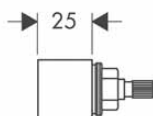

Prodlužovací sada 25 mm

96370000 56,70

- délka prodloužení: 25 mm