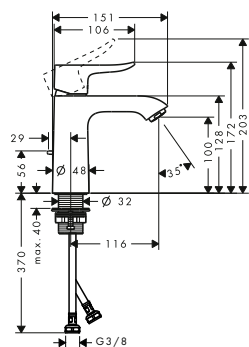

Páková umyvadlová baterie 110 CoolStart s odtokovou soupravou s táhlem

- obsahuje: páková umyvadlová baterie, odtoková souprava
- ComfortZone 110
- druh proudu: normální proud
- maximální průtok při 0,3 MPa: 5 l / min
- keramická kartuše
- nastavitelné omezení teploty
- vhodné pro průtokový ohřivač
- odtoková souprava s táhlem G 1¼
- materiál odtokové soupravy: kov
- způsob připojení: převlečné matky G ¾
- rozměr přívodů: DN15
- studená voda v poloze uprostřed

chrom

31121000

295,70