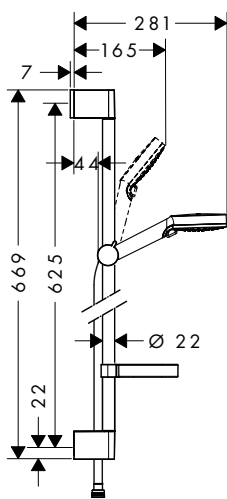

Crometta sprchová sada
Vario se sprchovou tyčí 65 cm
a miskou na mýdlo

- obsahuje: ruční sprcha, sprchová tyč, sprchová hadice, jezdec, miska na mýdlo
- velikost sprchové hlavice: 100 mm
- druh proudu: Rain, IntenseRain
- přepínání druhů proudu otočením disku vodních paprsků
- držák sprchy s možností nastavení úhlu sklonu o 45°
- maximální průtok při 0,3 MPa: 13,8 l / min
- min. průtokový tlak: 0,1 MPa
- otočný spoj zabraňuje zapletení hadice
- upevnění na stěnu: upevnění šrouby
- opěrky na stěnu z plastu
- průměr tyče: 22 mm
- profil tyče: kulatý

Povrch. úprava	Obj.č.	EUR
bílá/chrom	26553400	67,30

obsah balení:

- **Crometta** ruční sprcha Vario (# 26330400)
- **Unica** sprchová tyč Croma 65 cm (# 26505000)
- **Isiflex** sprchová hadice 160 cm (# 28276000)
- **Casetta** miska na mýdlo C (# 28678000)

alternativní velikosti:

- Crometta Vario sprchová sada se sprchovou tyčí 65 cm	bílá/chrom	26532400	60,20

volitelné doplňky:

- Podložka pro vyrovnání obkladů	chrom	97450000	10,20