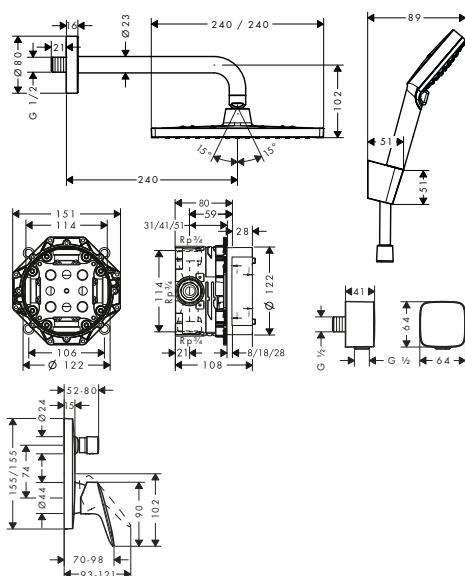

NOVÉ

Crometta E sprchový systém 240 1jet s pákovou baterií

chrom

27957000

737,50

- obsahuje: horní sprcha, ruční sprcha, sprchové rameno, páková vanová baterie, základní těleso, přípojka hadice, sprchový držák, sprchová hadice
- velikost sprchové hlavice: 240 x 240 mm
- druh proudu horní sprchy: Rain
- druh proudu ruční sprchy: Rain, IntenseRain
- maximální průtok při 0,3 MPa: 18 l / min
- min. průtokový tlak: 0,1 MPa
- otočný spoj zabraňuje zaplétání hadice

obsah balení:

- **Crometta E** horní sprcha 240 1jet (# 26726000)
- Sprchové rameno 241 mm (# 27409000)
- **Crometta** ruční sprcha Vario (# 26330400)
- **Logis** Páková vanová baterie pod omítku (# 71405000)
- Základní těleso iBox universal (# 01800180)
- Sprchový držák Porter S (# 28331000)
- **FixFit** přípojka hadice se zpětným ventilem (# 26457000)
- **Isiflex** sprchová hadice 125 cm (# 28272000)