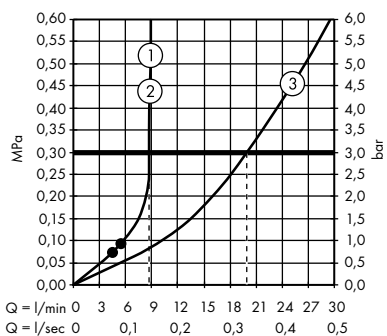

1. Horní sprcha
2. Ruční sprcha
3. Vanový výtok

- **Vernis Shape** Showerpipe 230 1jet Reno
26282000, 26282670