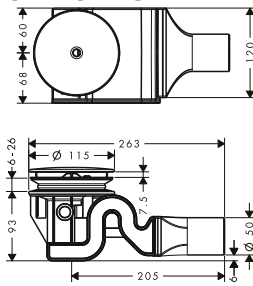

Odtokové soupravy pro sprchy

Povrch. úprava   Obj.č.   EUR

Raindrain úplná sada odtokové soupravy 90 XXL

- obsahuje: základní těleso, vrchní sada
- vhodné pro sprchové vaničky s otvorem pro odtok Ø 90 mm
- výkon odtoku 51 l / min při výšce hladiny vody 15 mm
- odtokové potrubí Ø 50 mm
- výška vodní uzávěry: 50 mm
- materiál zátky odtoku nerezová ocel
- s čistícím otvorem

chrom   60067000   83,40