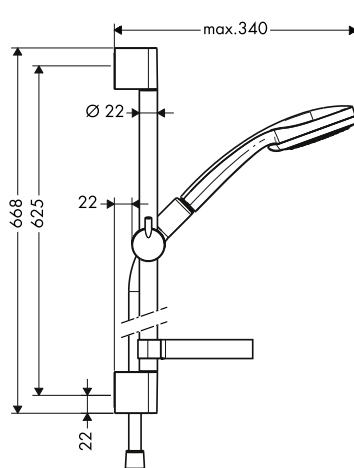

volitelné doplňky:

- Podložka pro vyrovnání obkladů chrom 97450000 10,20

Croma 100 Vario sprchová sada se sprchovou tyčí 65 cm a miskou na mýdlo

chrom 27772000 124,10

- obsahuje: ruční sprcha, sprchová tyč, sprchová hadice, jezdec, miska na mýdlo
- velikost sprchové hlavice: 100 mm
- druh proudu: Rain, proud pro smývání šamponu, normální proud, masážní proud
- přepínání druhů proudu otočením disku vodních paprsků
- úhel sklonu měnitelný o 90°, jezdec je možno natočit vlevo a vpravo, nahoru a dolů
- maximální průtok při 0,3 MPa: 18 l / min
- min. průtokový tlak: 0,1 MPa
- otočný spoj zabraňuje zapletení hadice
- upevnění na stěnu: upevnění šrouby
- opěrky na stěnu z plastu
- průměr tyče: 22 mm
- profil tyče: kulatý