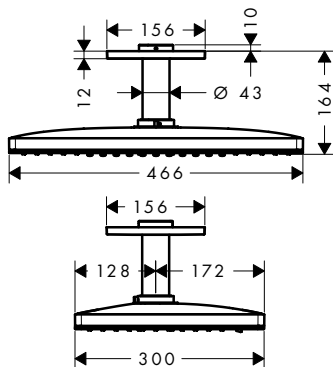

Rainmaker Select horní sprcha 460 2jet s přívodem od stropu

- obsahuje: horní sprcha, přívod od stropu, rozeta
- velikost sprchové hlavice: 466 x 300 mm
- druh proudu: Rain, RainStream
- materiál disku vodních paprsků: plexisklo
- snadno čistitelný disk vodních paprsků vzhledu skla
- mosazný přívod od stropu
- délka přívodu od stropu: 100 mm
- maximální průtok při 0,3 MPa: 21 l / min
- průtokové množství proudu Rain (při 0,3 MPa): 21 l / min
- průtokové množství proudu RainStream (při 0,3 MPa): 18 l / min
- počáteční bod spolehlivé funkce v l / min.: 12 l / min
- min. průtokový tlak: 1,5 bar
- napájení dvou zón vodních paprsků se musí provádět dvěma ventily nebo přepínacím ventilem se dvěma výstupy
- při čištění lze pohledový díl horní sprchy sejmout
- horní sprcha se dá pro čištění sejmout
- montáž: na strop
- rozměr přívodů: DN15
- není součástí: základní těleso

bílá/chrom	24004400	2.550,00
černá/chrom	24004600	2.550,00

Montáž výrobku zdarma
viz informace iClub – str. 0.0

EcoSmart verze k dispozici:

- **Rainmaker Select** horní sprcha 460 2jet EcoSmart 9 l / min s přívodem od stropu

bílá/chrom	24014400	2.550,00

k instalaci nutné:

- **Rainmaker Select** základní těleso pro horní sprchu s přívodem od stropu

	24010180	300,10

volitelné doplňky:

- **ShowerSelect Glass** ventil pod omítku pro 3 spotřebiče
- **ShowerSelect Glass** termostat HighFlow pod omítku

bílá/chrom	15736400	631,40
bílá/chrom	15734400	631,40