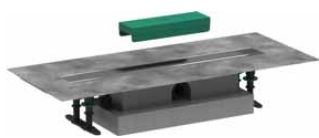

NOVÉ

uBox universal úplná sada pro plochou instalaci - 600 pro vrchní sady sprchových žlabů

56016180

434,70

- obsahuje: instalační sada, základní těleso, předem namontovaná těsnící membrána, sifon, desky pro výškové nastavení
- vhodné pro všechny vrchní sady RainDrain Rock a RainDrain Match
- způsob použití: novostavba, renovace
- výška vodní uzávěry: 30 mm
- kapacita odtoku se sifonem: až 33 l / min
- kapacita odtoku s uzávěrem Dryphon: až 55 l / min
- jmenovitý průměr připojení: DN40
- způsob instalace: třístranná
- vč. nastavitelných nožek a pomůcky pro zadláždění při instalaci
- montážní úchytky umožňují snadné připevnění k podlaze
- výškově nastavitelné použitím bloků z pěnové hmoty
- se zabudovaným spádováním
- způsob montáže: ke stěně, volně do podlahy
- snadno čistitelný sifon
- vyjímatelný sifon
- druh materiálu instalační sady: nerezová ocel 304 (1.4301)

obsah balení:

- NOVÉ - uBox universal základní těleso pro lineární sprchové žlaby pro plochou instalaci (# 01000180)
- NOVÉ - RainDrain instalační sada 600 pro vrchní sady sprchových žlabů (# 56010180)

varianty velikosti k dispozici:

NOVÉ	- uBox universal úplná sada pro plochou instalaci - 700 pro vrchní sady sprchových žlabů	56017180	437,10
NOVÉ	- uBox universal úplná sada pro plochou instalaci - 800 pro vrchní sady sprchových žlabů	56018180	441,70
NOVÉ	- uBox universal úplná sada pro plochou instalaci - 900 pro vrchní sady sprchových žlabů	56019180	448,70
NOVÉ	- uBox universal úplná sada pro plochou instalaci - 1000 pro vrchní sady sprchových žlabů	56020180	458,10
NOVÉ	- uBox universal úplná sada pro plochou instalaci - 1200 pro vrchní sady sprchových žlabů	56021180	474,40
NOVÉ	alternativní velikosti: - uBox universal úplná sada pro standardní instalaci - 600 pro vrchní sady sprchových žlabů	56022180	434,70