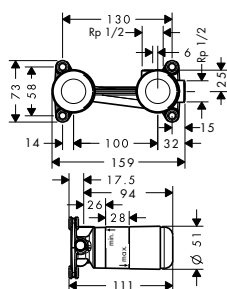

k instalaci nutné:

- Základní těleso pro pákovou umyvadlovou baterii pod omítku

13622180

257,00

Základní těleso pro pákovou umyvadlovou baterii pod omítku

13622180

257,00

- hloubka instalace: 44 - 72 mm
- umístění mísicího systému je možné volitelně nalevo nebo napravo od výtoku
- s odhlučněním
- rozměr přívodů: DN15

volitelné doplňky:

- Prodlužovací sada 2,5 cm

31971000

131,60