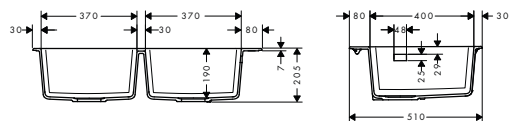

S510-F770 vestavný dřez 370/370

- Rozměr výřezu: 860 x 490 mm
- materiál: SilicaTec
- počet dřezů: dvoudřez
- otvor pro baterii je předem naznačen (viz rozmerový výkres), diamantový vrták je přiložen
- spodní skříňka: 90 cm
- způsob instalace: umístění na povrch
- umístění přepadu: ve dřezu na boku vpravo
- hloubka dřezu: 190 mm
- odpadová souprava není součástí výrobku - prosíme objednejte z volitelných doplňků vhodnou soupravu

k instalaci nutné (vyberte položku):

- D17-10 Ručně ovládaná odtoková a přepadová souprava pro granitový dvoudřez
- D17-11 Automatická odtoková a přepadová souprava pro granitový dvoudřez

volitelné doplňky:

- Kuchyňské prkénko ořech
- Kuchyňské prkénko dub
- Posuvný odkapávač F17
- Multifunkční sítko F14

grafitová černá	43316170	526,40
kamenná šedá	43316290	526,40
betonová šedá	43316380	526,40

chrom	43928000	51,80
chrom	43938000	84,40
nerezová ocel	40960000	155,30
matná černá	40961000	116,60
	40962800	101,10
	40963000	25,30