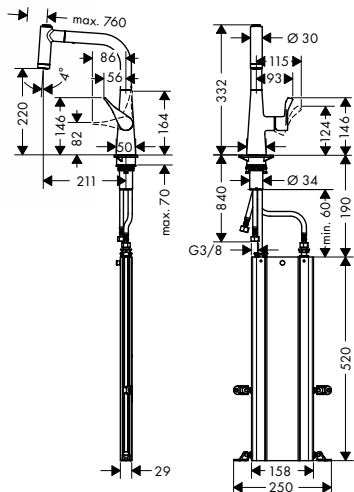

Metris M71 kuchyňská páková baterie 220, vytažovatelná sprška, 2jet, sBox

- obsahuje: páková kuchyňská baterie, sBox s hadicí
- ComfortZone 220
- rozsah otáčení 110° / 150°
- laminární proud, sprchový proud
- aretovatelný sprchový proud, automatické zpětné nastavení proudu uzavřením baterie
- magnetický držák sprchy MagFit
- rozměr přívodů: DN15
- maximální průtok při 0,3 MPa: 9 l / min
- keramická kartuše
- způsob připojení: převlečné matky G 3/8
- nastavitelné omezení teploty
- vestavěný zpětný ventil
- vhodné pro průtokový ohřivač
- sBox pro hladké, tiché vedení hadice pod dřezem
- délka vytažení až do 76 cm

chrom	73800000	579,10
vzhled nerez	73800800	730,70

alternativní velikosti:

- **Metris M71** kuchyňská páková baterie 220, Eco, vytažovatelná sprška, 2jet, sBox

chrom	73823000	579,10