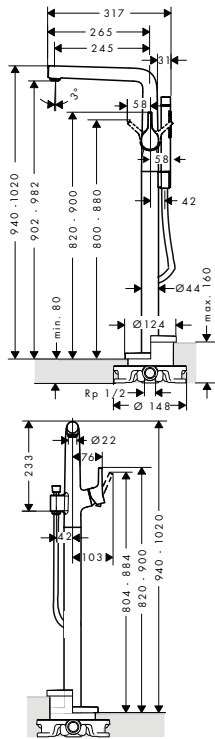

Vana

Povrch. úprava Obj.č.

EUR

Páková vanová baterie
k postavení na podlahu

chrom

72412000

1.885,70

- obsahuje: páková vanová baterie stojící na podlaze, tyčová ruční sprcha, sprchová hadice, sprchový držák
- výtok 245 mm
- způsob připojení: základní těleso
- druh proudu baterie: normální proud
- druh proudu ruční sprchy: Rain, MonoRain
- maximální průtok při 0,3 MPa: 20 l / min
- průtok vanovým výtokem (při 0,3 MPa): 21,8 l / min
- průtok přívodem k ruční sprše (při 0,3 MPa): 14,8 l / min
- keramická kartuše
- automatické zpětné přepínání
- zpětný ventil
- rozměr přívodů: DN15

k instalaci nutné:

- Základní těleso pro baterie volně stojící na podlaze
- Těsnění pro základní těleso baterie volně stojící na podlaze

10452180

535,90

96441000

148,40