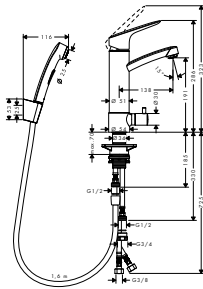

Páková umyvadlová baterie s ruční sprškou Bidette, sprchovou hadicí a uzavíracím ventilem pro spotřebič

- obsahuje: páková umyvadlová baterie, ruční sprcha Bidette, sprchový držák, sprchová hadice
- ComfortZone 190
- rozsah otáčení 120°
- maximální průtok při 0,3 MPa: 9,7 l / min
- keramická kartuše
- nastavitelné omezení teploty
- způsob připojení: převlečné matky G 3/8
- rozměr přívodů: DN15

chrom

31515000

374,90