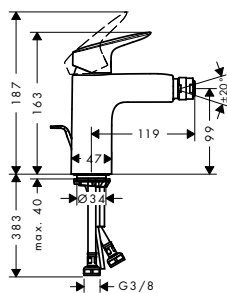

Páková bidetová baterie 70 s odtokovou soupravou s táhlem

chrom

71204000

102,20

- obsahuje: páková bidetová baterie, odtoková souprava
- výtok 119 mm
- perlátor s kulovým kloubem
- druh proudu: normální proud
- maximální průtok při 0,3 MPa: 7,2 l / min
- keramická kartuše
- nastavitelné omezení teploty
- vhodné pro průtokový ohřivač
- materiál odtokové soupravy: syntetika
- způsob připojení: převlečné matky G 3/8
- rozměr přívodů: DN15

alternativní velikosti:

- Páková bidetová baterie 70 s kovovou odtokovou soupravou s táhlem

chrom

71203000

111,70

Páková bidetová baterie 100 s odtokovou soupravou s táhlem

chrom

71200000

129,60

- obsahuje: páková bidetová baterie, odtoková souprava
- výtok 119 mm
- perlátor s kulovým kloubem
- druh proudu: normální proud
- maximální průtok při 0,3 MPa: 7,2 l / min
- keramická kartuše
- nastavitelné omezení teploty
- vhodné pro průtokový ohřivač
- materiál odtokové soupravy: syntetika
- způsob připojení: převlečné matky G 3/8
- rozměr přívodů: DN15

NOVÉ

Páková bidetová baterie 110 Fine s odtokovou soupravou s táhlem

chrom

71201000

127,10

- obsahuje: páková bidetová baterie, odtoková souprava
- výtok 112 mm
- perlátor s kulovým kloubem
- druh proudu: normální proud
- maximální průtok při 0,3 MPa: 5 l / min
- keramická kartuše
- nastavitelné omezení teploty
- vhodné pro průtokový ohřivač
- materiál odtokové soupravy: syntetika
- způsob připojení: převlečné matky G 3/8
- rozměr přívodů: DN15