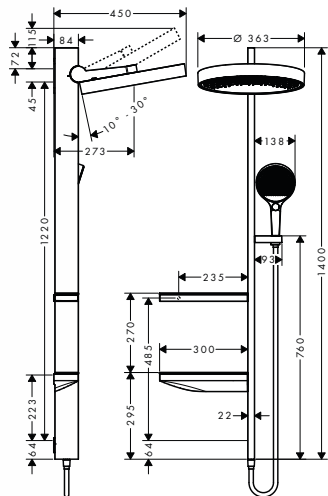

Rainfinity Showerpipe

Rainfinity Showerpipe 360 1jet s podomítkovou instalací

- obsahuje: horní sprcha, ruční sprcha, sprchový držák, sprchová hadice, poličky, sprchová tyč
- horní sprcha Rainfinity 360 1jet
- velikost sprchové hlavice horní sprchy: 360 mm
- druh proudu horní sprchy: PowderRain
- povrchová úprava disku vodních paprsků: grafitově černá
- druh proudu ruční sprchy: MonoRain, PowderRain, Intense PowderRain
- plynule nastavitelný úhel držáku sprchy
- rameno sprchy vertikálně nastavitelné o 10-30°
- polička z bezpečnostního skla
- povrchová úprava u poličky v barevné variantě -000 = zrcadlové sklo
- je zapotřebí termostat pro 2 spotřebiče
- maximální průtok při 0,3 MPa: 19,6 l / min
- průtok přívodem k ruční sprše (při 0,3 MPa): 11,2 l / min
- min. průtokový tlak: 0,24 MPa
- způsob montáže: instalace na stěnu
- průměr tyče: 22 mm
- izolované vedení vody
- přívod vody: polička s integrovaným připojením
- rozměr přívodů: DN15
- závit přívodu G 1/2
- minimální provozní tlak: 0,24 MPa
- maximální provozní tlak: 6 barů

obsah balení:

- Rainfinity ruční sprcha 130 3jet (# 26864XXX)
- Isiflex sprchová hadice 160 cm (# 28276XXX)

k instalaci nutné:

- Rainfinity základní těleso pro showerpipe 360 1jet s podomítkovou instalací
- RainSelect termostat pro podomítkovou instalaci pro 2 spotřebiče
- RainSelect základní těleso pro 2 spotřebiče

Povrch. úprava Obj.č. EUR

chrom 26842000 1.578,90
matná bílá 26842700 2.052,50