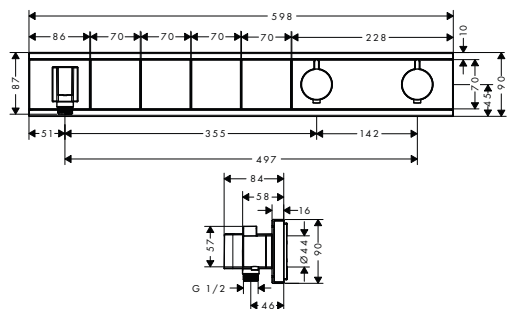

k instalaci nutné:

- **RainSelect** základní těleso pro 4 spotřebiče

15312180	1.027,90

Montáž výrobku zdarma
viz informace iClub - str. 0.0