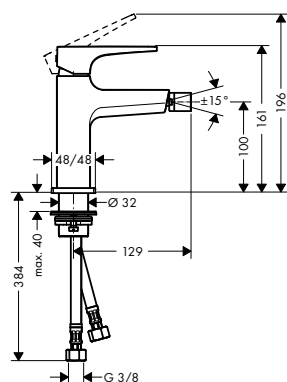

Bidet

Bidetová baterie s plnou pákou a odtokovou soupravou Push-Open

- obsahuje: páková bidetová baterie, odtoková souprava
- výtok 129 mm
- kulový kloub - perlátor
- druh proudu: laminární proud
- maximální průtok při 0,3 MPa: 7,2 l / min
- keramická kartuše
- nastavitelné omezení teploty
- vhodné pro průtokový ohřivač
- materiál odtokové soupravy: kov
- způsob připojení: převlečné matky G 3/8
- rozměr přívodů: DN15

alternativní velikosti:

- Bidetová baterie s třmenovou pákou a odtokovou soupravou Push-Open

chrom

32520000

439,30

kartáčovaný bronz

32520140

658,90

kartáčovaný černý

32520340

658,90

chrom

matná černá

32520670

614,90

matná bílá

32520700

614,90

leštěný vzhled zlata

32520990

658,90