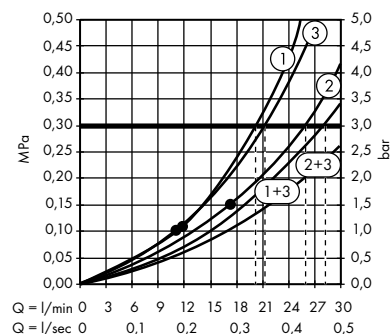

1. RainAir
2. RainAir XXL
3. WhirlAir

- **Raindance Rainmaker** horní sprcha 600 3jet s osvětlením
26117000

1. RainAir
2. RainAir XXL
3. WhirlAir

- **Raindance** horní sprcha 260/260 1jet
26472000

1. RainAir