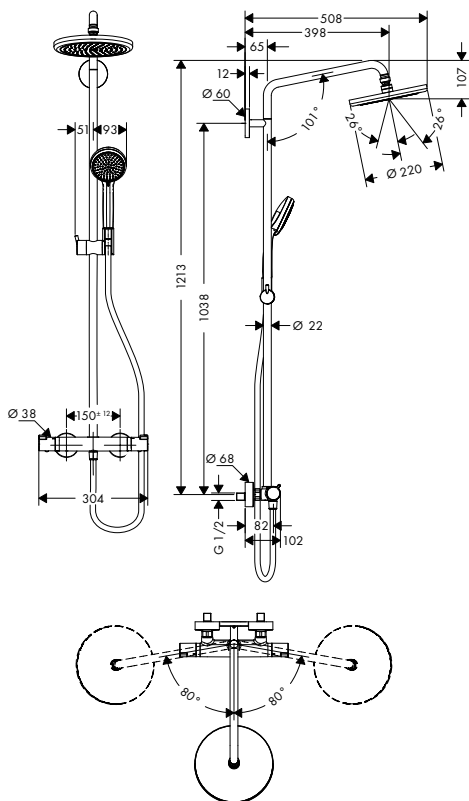

Croma Showerpipe

Povrch. úprava Obj.č. EUR

Croma Showerpipe 220 1jet s termostatem

- obsahuje: horní sprcha, ruční sprcha, sprchový termostát, sprchová hadice, jezdec, sprchová tyč
- horní sprcha Croma 220
- velikost sprchové hlavice horní sprchy: 220 mm
- druh proudu horní sprchy: RainAir
- kulový kloub: nastavitelný úhel horní sprchy
- druh proudu ruční sprchy: Rain, masážní proud, proud pro smývání šamponu, normální proud
- maximální průtok při 0,3 MPa: 15 l / min
- min. průtokový tlak: 1,2 bar
- provozní tlak vody: 1,2 bar/ max. 10 bar
- trubka se dá výškově zkrátit
- průměr tyče: 22 mm
- držák ruční sprchy s nastavitelnou výškou
- délka sprchového ramena horní sprchy: 400 mm
- otočné sprchové rameno
- termostát Ecostat Comfort
- bezpečnostní pojistka při 40 °C
- nastavitelné omezení teplé vody
- ovládání spotřebičů otočením rukojeti
- v provozu může být vždy jen jeden spotřebič
- způsob montáže: instalace na stěnu
- rozměr přívodů DN15
- závit přívodu G 1/2
- rozteč středů 150 mm ± 12 mm

obsah balení:

- Croma horní sprcha 220 1jet (# 26464000)
- Croma 100 ruční sprcha Vario (# 28535000)
- Isiflex sprchová hadice 160 cm (# 28276000)

EcoSmart verze k dispozici:

- Croma Showerpipe 220 1jet EcoSmart 9 l / min s termostatem

volitelné doplňky:

- podložka pod Showerpipe

chrom

27185000

827,50

Showerpipe a sprchové panely