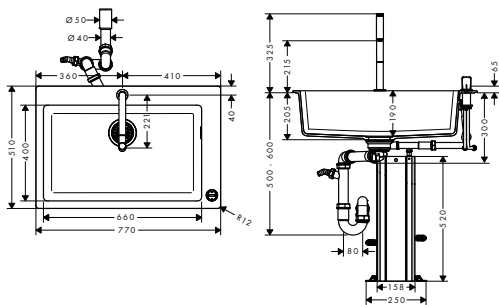

matná černá

C51-F660-07 dřezová kombinace 660 Select

- obsahuje: dřez zabudovaný do pracovní desky, dvouotvorová páková kuchyňská baterie, ovládací prvek, sBox s hadicí, ruční odtoková a přepadová souprava
- materiál dřezu: SilicaTec
- počet dřezů: jednodřez
- otvor pro baterii je předem naznačen (viz rozmerový výkres), diamantový vrták je přiložen
- hloubka dřezu: 190 mm
- Rozměr výřezu: 750 x 490 mm
- spodní skříňka: 80 cm
- způsob instalace: umístění na povrch
- umístění přepadu: ve dřezu na boku vpravo
- převlečné matky G 3/8
- vhodné pro průtokový ohřivač
- keramická kartuše
- magnetický držák sprchy MagFit
- vestavěný zpětný ventil
- rozsah otáčení 150°
- laminární proud, sprchový proud
- ComfortZone 200
- tlačítko Select pro komfortní zapnutí/vypnutí vody
- sBox pro hladké, tiché vedení hadice pod dřezem
- délka vytažení až do 76 cm
- maximální průtok při 0,3 MPa: 8 l / min