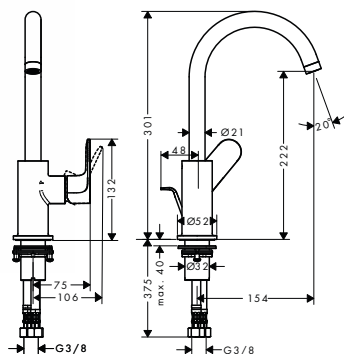

Rebris S páková umyvadlová baterie 210 s otočným výtokem a odtokovou soupravou s táhlem

chrom	72536000	165,20
matná černá	72536670	206,60

- obsahuje: páková umyvadlová baterie, odtoková souprava
- ComfortZone 210
- výtok: 154 mm
- výška výtoku: 222 mm
- rozsah otáčení 120°
- druh proudu: normální proud
- maximální průtok při 0,3 MPa: 5 l / min
- keramická kartuše
- nastavitelné omezení teploty
- vhodné pro průtokový ohřivač
- odtoková souprava s táhlem G 1/4
- materiál odtokové soupravy: syntetika
- způsob připojení: převlečné matky G 3/8
- rozměr přívodů: DN15