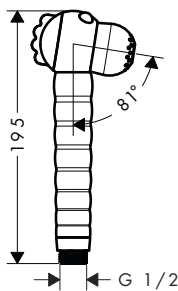

Povrch. úprava Obj.č.

EUR

NOVÉ

12x

Vernis Blend ruční sprcha 100 Vario pro projekty (12 ks)

- velikost sprchové hlavice: 100 mm
- druh proudu: Rain, IntenseRain
- přepínání druhů proudu otočením disku vodních paprsků
- plastový disk vodních paprsků se snadným čištěním
- maximální průtok při 0,3 MPa: 15,2 l / min
- min. průtokový tlak: 0,1 MPa
- s vnitřním vedením vody
- proplachovatelný filtr nečistot
- závit přívodu G 1/2
- rozměr přívodů: DN15
- vhodné pro průtokový ohřivač
- balení: 12 kusů

chrom

26085000

266,90

NOVÉ

obsah balení:

- Vernis Blend ruční sprcha 100 Vario (# 26270000)

Jocolino

NOVÉ

Jocolino dětská ruční sprcha krokodýl 2jet

- druh proudu: Rain, MonoRain
- přepínání druhu proudu otáčením hlavice sprchy
- maximální průtok při 0,3 MPa: 11 l / min
- průtokové množství proudu Mono (při 0,3 MPa): 9,1 l / min
- průtokové množství proudu Rain (při 0,3 MPa): 11 l / min
- ergonomická rukojeť vhodná pro menší ruce
- pohyblivé oči, na které hravě reagují děti
- usazeniny vodního kamene na tryskách se odstraní otáčivým pohybem při změně druhu proudu
- s vnitřním vedením vody
- proplachovatelný filtr nečistot
- závit přívodu G 1/2

28788570

58,30

volitelné doplňky:

- Rychlospojka

černá

28346000

14,40

NOVÉ

Jocolino dětská ruční sprcha lev 2jet

- druh proudu: Rain, MonoRain
- přepínání druhu proudu otáčením hlavice sprchy
- maximální průtok při 0,3 MPa: 11 l / min
- průtokové množství proudu Mono (při 0,3 MPa): 9,1 l / min
- průtokové množství proudu Rain (při 0,3 MPa): 11 l / min
- ergonomická rukojeť vhodná pro menší ruce
- pohyblivé oči, na které hravě reagují děti
- usazeniny vodního kamene na tryskách se odstraní otáčivým pohybem při změně druhu proudu
- s vnitřním vedením vody
- proplachovatelný filtr nečistot
- závit přívodu G 1/2

28760210

58,30

volitelné doplňky: