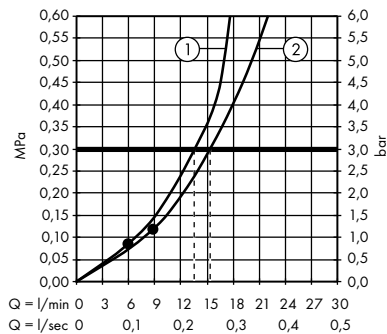

- **Crometta E** Showerpipe 240 1jet
s termostatem
 # 27271000

1. Ruční sprcha
2. Horní sprcha