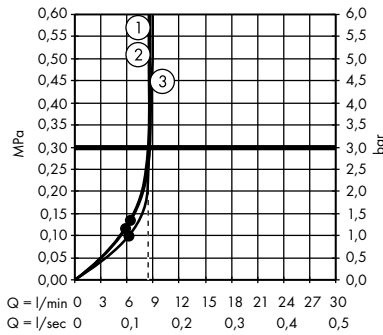

- **Croma Select S** ruční sprcha Multi
EcoSmart 9 l / min
 # 26801400

1. IntenseRain
2. Massage
3. SoftRain

- **Croma Select S** ruční sprcha Vario
 # 26802400