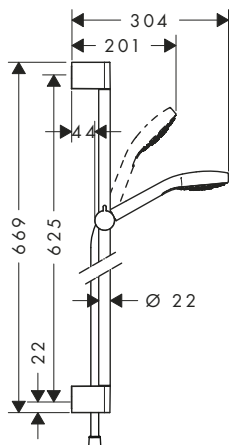

Croma Select S sprchová sada Vario se sprchovou tyčí 65 cm

bílá/chrom

26562400

130,20

- obsahuje: ruční sprcha, sprchová tyč, sprchová hadice, jezdec
- velikost sprchové hlavice: 110 mm
- druh proudu: Rain, IntenseRain, Turbo Rain
- pohodlné přepínání tlačítkem Select
- držák sprchy s možností nastavení úhlu sklonu o 45°
- maximální průtok při 0,3 MPa: 15 l / min
- min. průtokový tlak: 0,1 MPa
- otočný spoj zabraňuje zapletení hadice
- upevnění na stěnu: upevnění šrouby
- opěrky na stěnu z plastu
- průměr tyče: 22 mm
- profil tyče: kulatý

obsah balení:

- **Croma Select S** ruční sprcha Vario (# 26802400)
- **Unica** sprchová tyč Croma 65 cm se sprchovou hadicí (# 26503000)

varianty velikosti k dispozici:

- **Croma Select S** Vario sprchová sada se sprchovou tyčí 90 cm

bílá/chrom

26572400

137,80

EcoSmart verze k dispozici:

- **Croma Select S** sprchová sada Vario EcoSmart 9 l / min se sprchovou tyčí 65 cm

bílá/chrom

26563400

130,20

alternativní velikosti:

- **Croma Select S** sprchová sada Vario se sprchovou tyčí 65 cm a miskou na mýdlo

bílá/chrom

26566400

137,80

volitelné doplňky:

- Podložka pro vyrovnání obkladů

chrom

97450000

10,20