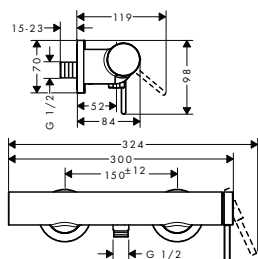

Sprcha

NOVÉ

Páková sprchová baterie na stěnu

chrom
matná černá
matná bílá

76620000
76620670
76620700

244,80
342,70
342,70

- 1 spotřebič
- způsob připojení: etážky
- rozteč středů: 150 mm ± 12 mm
- maximální průtok při 0,3 MPa: 12,1 l / min
- průtok přívodem k ruční sprše (při 0,3 MPa): 12,1 l / min
- keramická kartuše
- minimální provozní tlak: 0,1 MPa
- maximální provozní tlak: 1,0 MPa
- zpětný ventil
- s odhlučněním
- připojení hadice DN15
- rozměr přívodů: DN15

NOVÉ