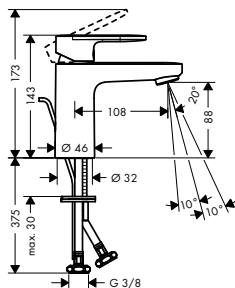

Povrch. úprava Obj.č. EUR

NOVÉ

Páková umyvadlová baterie 100 s odtokovou soupravou s táhlem

- obsahuje: páková umyvadlová baterie, odtoková souprava
- ComfortZone 100
- výtok 108 mm
- druh proudu: normální proud
- výkyvný tvarovač proudu
- maximální průtok při 0,3 MPa: 5 l / min
- keramická kartuše
- nastavitelné omezení teploty
- vhodné pro průtokový ohřivač
- odtoková souprava s táhlem G 1¼
- materiál odtokové soupravy: syntetika
- způsob připojení: převlečné matky G ¾
- rozměr přívodů: DN15

chrom	71551000	102,20
matná černá	71551670	142,10

NOVÉ

alternativní velikosti:

- Páková umyvadlová baterie 100 s kovovou odtokovou soupravou s táhlem	chrom	71559000	113,80
- Páková umyvadlová baterie 100 bez odtokové soupravy	chrom	71580000	94,10
- Páková umyvadlová baterie 100	matná černá	71580670	131,80
- Páková umyvadlová baterie 100 CoolStart s odtokovou soupravou s táhlem	chrom	71585000	102,20
	matná černá	71585670	142,10

NOVÉ

6x