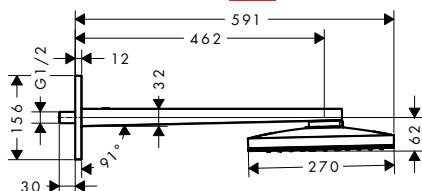

Rainmaker Select horní sprcha 460 1jet se sprchovým ramenem

- obsahuje: horní sprcha, sprchové rameno, rozeta
- velikost sprchové hlavice: 466 x 270 mm
- druh proudu: Rain
- materiál disku vodních paprsků: plexisklo
- snadno čistitelný disk vodních paprsků vzhledu skla
- délka sprchového ramena 462 mm
- maximální průtok při 0,3 MPa: 19 l / min
- průtokové množství proudu Rain (při 0,3 MPa): 19 l / min
- počáteční bod spolehlivé funkce v l / min.: 12 l / min
- min. průtokový tlak: 1,5 bar
- při čištění lze pohledový díl horní sprchy sejmout
- horní sprcha se dá pro čištění sejmout
- montáž: instalace na stěnu
- závit přívodu G 1/2
- rozměr přívodů: DN15

Povrch. úprava **Obj.č.** **EUR**

bílá/chrom 24003400 2.099,90
černá/chrom 24003600 2.099,90

EcoSmart verze k dispozici:

- **Rainmaker Select** horní sprcha 460 1jet EcoSmart 9 l / min se sprchovým ramenem

bílá/chrom 24013400 2.099,90

volitelné doplňky:

- **ShowerSelect Glass** termostat pod omítku pro 2 spotřebiče
- **ShowerTablet Select** 700 univerzální termostat na stěnu pro 2 spotřebiče

bílá/chrom 15738400 950,80

bílá/chrom 13184400 1.500,00