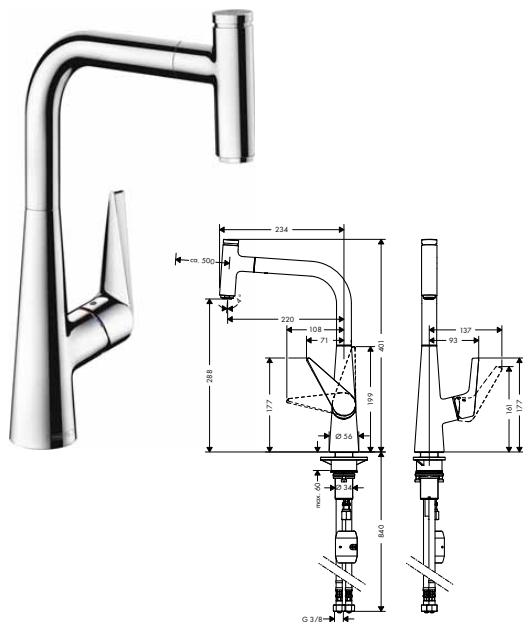

Talis Select M51 kuchyňská páková baterie 300, vytahovatelný výtok, 1jet

- ComfortZone 300
- rozsah otáčení 110° / 150°
- normální proud
- tlačítko Select pro komfortní zapnutí/vypnutí vody
- magnetický držák sprchy MagFit
- hadice spršky s rychlospojkou QuickConnect
- rozměr přívodů: DN15
- maximální průtok při 0,3 MPa: 8 l / min
- keramická kartuše
- způsob připojení: převlečné matky G 3/8
- nastavitelné omezení teploty
- vestavěný zpětný ventil
- vhodné pro průtokový ohřev

chrom	72821000	557,00
vzhled nerez	72821800	724,50