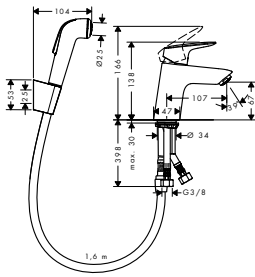

Povrch. úprava Obj.č.

EUR

Páková umyvadlová baterie s ruční sprchou Bidette a sprchovou hadicí 160 cm

- obsahuje: páková umyvadlová baterie, ruční sprcha Bidette, sprchový držák, sprchová hadice
- ComfortZone 70
- maximální průtok při 0,3 MPa: 5 l / min
- keramická kartuše
- nastavitelné omezení teploty
- vhodné pro průtokový ohřivač
- způsob připojení: převlečné matky G 3/8
- rozměr přívodů: DN15

chrom

71290000

150,10