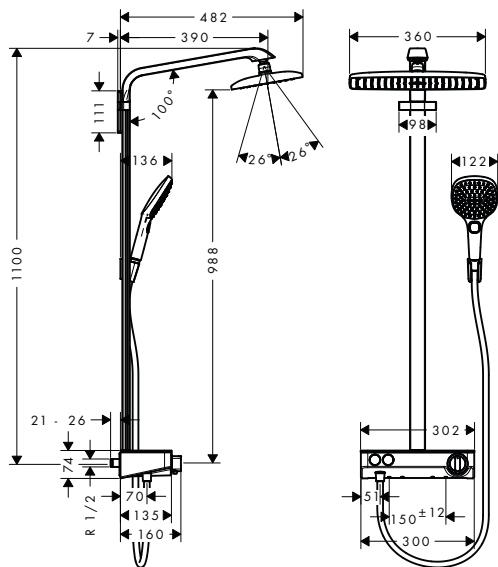

Raindance E Showerpipe 360 1jet s termostatem ShowerTablet Select 300

chrom	27288000	2.121,30
bílá/chrom	27288400	2.121,30

- obsahuje: horní sprcha, ruční sprcha, sprchový termostát, sprchová hadice, sprchový držák, sprchová tyč
- horní sprcha Raindance E 360 Air
- velikost sprchové hlavice horní sprchy: 360 x 190 mm
- druh proudu horní sprchy: RainAir
- kulový kloub: nastavitelný úhel horní sprchy
- druh proudu ruční sprchy: RainAir, Rain, Whirl
- polička z bezpečnostního skla
- povrchová úprava poličky je při odstínu
- -000 = zrcadlové sklo, při odstínu
- -400 = bílé sklo
- maximální průtok při 0,3 MPa: 16,9 l / min
- min. průtokový tlak: 0,08 MPa (hydrodynamický tlak)
- provozní tlak vody: min. 0,8 bar / max. 5 bar
- průměr tyče: 40 mm
- délka sprchového ramena horní sprchy: 380 mm
- CoolContact termostát: Zabraňuje zahřívání krytu, takže sprchování je ještě bezpečnější.
- termostát ShowerTablet Select 300
- bezpečnostní pojistka při 40 °C
- nastavitelné omezení teplé vody
- pohodlné přepínání tlačítkem Select
- způsob montáže: instalace na stěnu
- rozměr přívodů DN15
- závit přívodu G 1/2
- rozteč středů 150 mm ± 12 mm
- při montáži na stávající připojení G 3/4 je zapotřebí adaptér # 02026000

Montáž výrobku zdarma
viz informace iClub - str. 0.0

obsah balení:

- Raindance E horní sprcha 360 1jet s přívodem od stropu (# 27381000)
- Raindance Select E 120 ruční sprcha 3jet (# 26520XXX)
- Sprchový držák Porter S (# 28331000)
- Isiflex sprchová hadice 160 cm (# 28276000)

volitelné doplňky:

- Adaptéry etážek G 3/4 pro renovaci	chrom	02026000	37,60