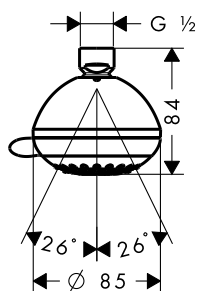

Crometta 85

Povrch. úprava Obj.č.

EUR

Crometta 85 horní sprcha Multi

chrom

28425000

66,90

- velikost sprchové hlavice: 85 mm
- druh proudu: MonoRain, normální proud, masážní proud
- otočné přepínání na horní sprše
- kulový kloub: nastavitelný úhel horní sprchy
- materiál disku vodních paprsků: plast
- šedý sprchový díl
- maximální průtok při 0,3 MPa: 15 l / min
- průtokové množství proudu Mono (při 0,3 MPa): 13 l / min
- průtokové množství normálního proudu (při 0,3 MPa): 15 l / min
- průtokové množství masážního proudu (při 0,3 MPa): 13 l / min
- min. průtokový tlak: 0,1 MPa
- montáž: strop nebo stěna
- závit přívodu G 1/2
- rozměr přívodů: DN15