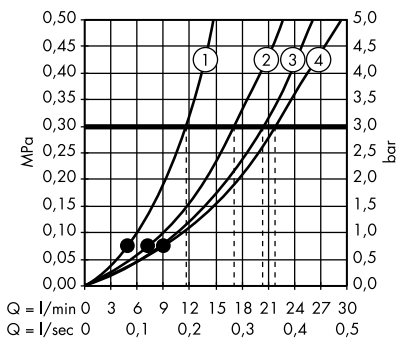

- **Croma** horní sprcha 220 ljet
26464000

- **Croma** horní sprcha 220 ljet EcoSmart
9 l / min
26465000

- **Croma 100** horní sprcha Multi
27443000

1. Massage
2. Mono
3. Rain

- **Croma 100** horní sprcha Vario
27441000