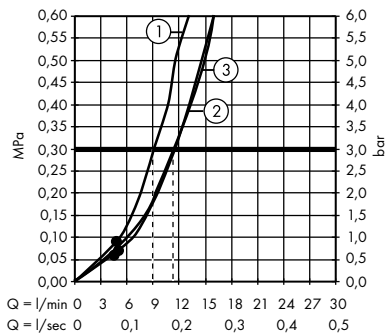

1. PowderRain
2. Mono
3. IntenseRain

- **Pulsify Select S** ruční sprcha 105 3jet
Relaxation
24110000, 24110670, 24110700