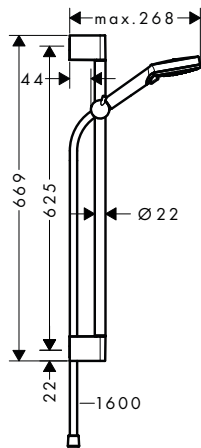

NOVÉ
6x

NOVÉ

Vernis Blend sprchová sada Vario se sprchovou tyčí 65 cm pro projekty (6 ks)

- obsahuje: ruční sprcha, sprchová tyč, sprchová hadice, jezdec
- velikost sprchové hlavice: 100 mm
- druh proudu: Rain, IntenseRain
- přepínání druhů proudu otočením disku vodních paprsků
- držák sprchy s možností nastavení úhlu sklonu o 45°
- maximální průtok při 0,3 MPa: 15,2 l / min
- min. průtokový tlak: 0,1 MPa
- opěrky na stěnu z plastu
- délka tyče: 669 mm
- průměr tyče: 22 mm
- profil tyče: kulatý
- rozteč vrtání 625 mm
- balení: 6 kusů

obsah balení:

- Vernis Blend sprchová sada Vario se sprchovou tyčí Crometta 65 cm (# 26275000)

chrom

26371000

328,70