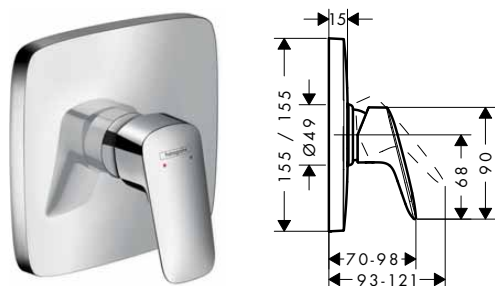

Páková sprchová baterie HighFlow pod omítku

- 1 spotřebič
- maximální průtok při 0,3 MPa: 47 l / min
- keramická kartuše
- nastavitelné omezení teploty

k instalaci nutné:

- Základní těleso iBox universal s uzavírací jednotkou
- Základní těleso iBox universal

chrom 71607000 123,00

01850180 208,00

01800180 150,90