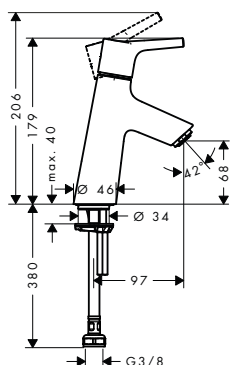

Povrch. úprava Obj.č. EUR

Stojánkový ventil 80 pro studenou vodu

- ComfortZone 80
- výtok 97 mm
- druh proudu: normální proud
- maximální průtok při 0,3 MPa: 5 l / min
- keramická kartuše
- k připojení na studenou vodu
- způsob připojení: převlečné matky G 3/8
- rozměr přívodů: DN15

chrom 72017000 150,00