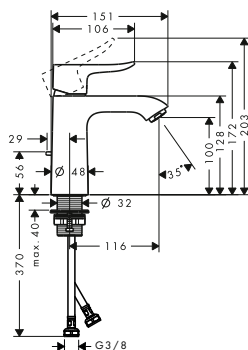

alternativní velikosti:

- Umyvadlová baterie 100 s plnou pákou a odtokovou soupravou Push-Open

chrom 32503000 326,30

chrom	32502000	319,50
-------	----------	--------

CoolStart - Metris

Páková umyvadlová baterie 110
CoolStart s odtokovou
soupravou s táhlem