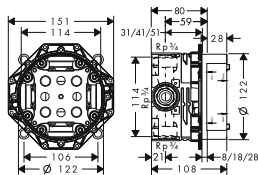

Základní těleso iBox universal

01800180

150,90

- vhodné pro všechny vrchní sady sprchových a vanových baterií nebo termostátů pod omítku
- závit přívodu Rp 3/4
- rotačně symetrická instalace
- s odhlučněním
- rozměr přívodů: DN20

alternativní velikosti:

- Základní těleso iBox universal s uzavírací jednotkou

01850180

208,00

volitelné doplňky:

- Prodloužení základního tělesa iBox universal 25 mm
- Sada montážních lišt pro iBox universal
- Redukční spojka pro iBox universal

13595000

58,80

96615000

41,70

97759000

12,80