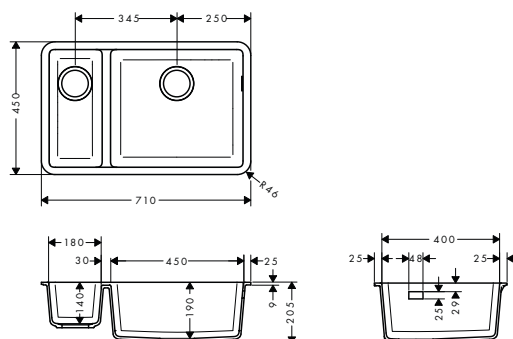

S510-U635 dřez pod desku
180/450

- Rozměr výřezu: 658 x 398 mm
- materiál: SilicaTec
- počet dřezů: 1 hlavní dřez + 1 vedlejší
- spodní skříňka: 80 cm
- způsob instalace: spodní montáž
- umístění přepadu: ve velkém dřezu na boku vpravo
- hloubka dřezu: 190 mm
- hloubka vaničky dřezu: 140 mm
- odpadová souprava není součástí výrobku - prosíme objednejte z volitelných doplňků vhodnou soupravu

grafitová černá	43433170	532,60
kamenná šedá	43433290	532,60
betonová šedá	43433380	532,60

k instalaci nutné (vyberte položku):

- D17-10 Ručně ovládaná odtoková a přepadová souprava pro granitový dvoudřez	chrom	43928000	51,80
- D17-11 Automatická odtoková a přepadová souprava pro granitový dvoudřez	chrom	43938000	84,40

volitelné doplňky:

- Kuchyňské prkénko ořech		40960000	155,30
- Kuchyňské prkénko dub		40961000	116,60
- Posuvný odkapávač F17	nerezová ocel	40962800	101,10
- Multifunkční sítko F14	matná černá	40963000	25,30