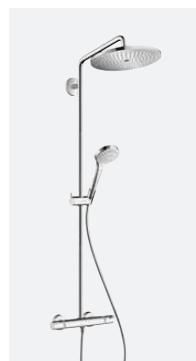

Croma Select S

Showerpipe 280 1jet