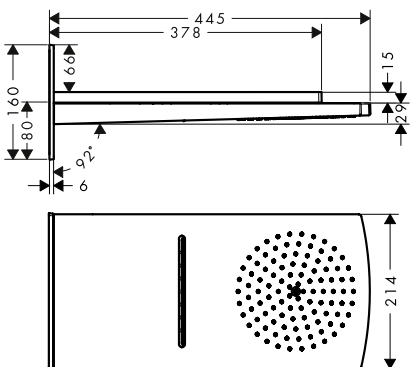

Montáž výrobku zdarma
viz informace iClub - str. 0.0