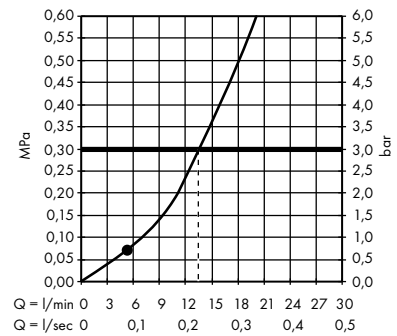

1. IntenseRain