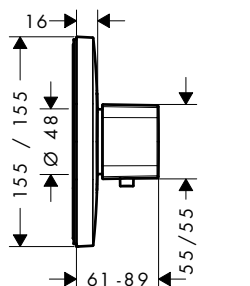

Ecostat E termostat HighFlow pod omítku

chrom 15706000 471,40

- maximální průtok při 0,3 MPa: 59 l / min
- průtok horním výstupem: 42 l / min
- průtok dolním výstupem: 42 l / min
- termostatická kartuše
- bezpečnostní pojistka při 40 °C
- nastavitelné omezení teploty
- způsob připojení: základní těleso
- minimální provozní tlak: 0,1 MPa
- maximální provozní tlak: 1,0 MPa

k instalaci nutné:

- Základní těleso iBox universal 01800180 150,90

volitelné doplňky:

- **PuraVida** prodlužovací rozeta chrom 15597000 54,60
- Prodloužení základního tělesa iBox universal 25 mm 13595000 58,80