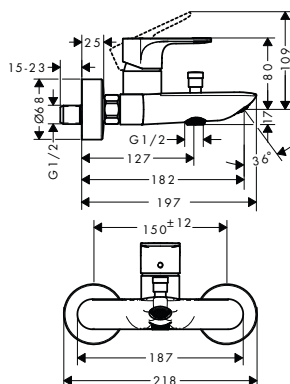

Povrch. úprava Obj.č. EUR

Základní těleso pro pákovou umyvadlovou baterii pod omítku

- umístění mísicího systému je možné volitelně nalevo nebo napravo od výtoku
- s odhlučněním
- rozměr přívodů: DN15
- minimální hloubka zabudování: 44 mm
- maximální hloubka zabudování: 72 mm

13622180 257,00

volitelné doplňky:

- Prodlužovací sada 2,5 cm 31971000 131,60

Bidet

NOVÉ

Rebris E páková bidetová baterie s odtokovou soupravou a táhlem

- obsahuje: páková bidetová baterie, odtoková souprava
- výtok 120 mm
- perlátor s kulovým kloubem
- druh proudu: normální proud
- maximální průtok při 0,3 MPa: 5 l / min
- keramická kartuše
- nastavitelné omezení teploty
- vhodné pro průtokový ohřivač
- odtoková souprava s táhlem G 1 1/4
- materiál odtokové soupravy: syntetika
- způsob připojení: převlečné matky G 3/8
- rozměr přívodů: DN15

chrom 72211000 132,10
matná černá 72211670 165,20

NOVÉ

alternativní velikosti:

- Rebris E páková bidetová baterie chrom 72213000 148,00
- s kovovou odtokovou soupravou a táhlem matná černá 72213670 184,90

Vana

NOVÉ

Rebris E páková vanová baterie na stěnu

- výtok: 182 mm
- rozteč středů: 150 mm ± 12 mm
- druh proudu baterie: normální proud
- maximální průtok při 0,3 MPa: 20,4 l / min
- průtok vanovým výtokem (při 0,3 MPa): 20,4 l / min
- průtok přívodem k ruční sprše (při 0,3 MPa): 15,5 l / min
- keramická kartuše
- nastavitelné omezení teploty
- automatické zpětné přepínání
- s vestavěnou bezpečnostní kombinací EN1717
- s odhlučněním
- vhodné pro průtokový ohřivač
- rozměr přívodů: DN15
- způsob připojení: etážky
- minimální provozní tlak: 0,1 MPa
- maximální provozní tlak: 1,0 MPa

chrom 72450000 136,00
matná černá 72450670 170,00