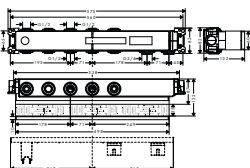

Montáž výrobku zdarma
viz informace iClub – str. 0.0

15311180	899,40