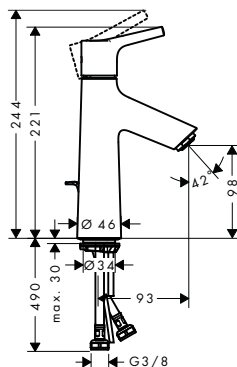

Páková umyvadlová baterie 100 CoolStart s odtokovou soupravou s táhlem

- obsahuje: páková umyvadlová baterie, odtoková souprava
- ComfortZone 100
- výtok 93 mm
- druh proudu: normální proud
- maximální průtok při 0,3 MPa: 5 l / min
- keramická kartuše
- nastavitelné omezení teploty
- vhodné pro průtokový ohřivač
- odtoková souprava s táhlem G 1 1/4
- materiál odtokové soupravy: kov
- způsob připojení: převlečné matky G 3/8
- rozměr přívodů: DN15
- studená voda v poloze uprostřed

chrom 72022000 195,90