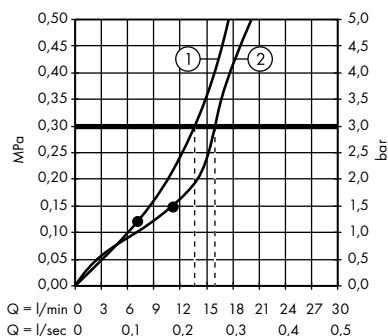

- **Raindance Select E** Showerpipe 300 2jet s termostatem ShowerTablet Select 300
27126000, 27126400

1. Ruční sprcha
2. Horní sprcha

- **Raindance Select E** Showerpipe 300 2jet EcoSmart 9 l / min s termostatem ShowerTablet Select 300
27283000, 27283400