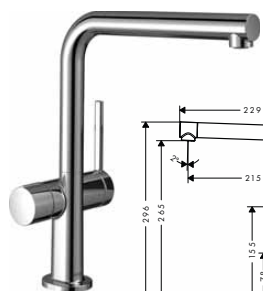

- ComfortZone 270
- rozsah otáčení otočný ve 4 pozicích: 60°, 110°, 150° nebo 360°
- laminární proud
- s uzavíracím ventilem pro spotřebič
- rozměr přívodů: DN15
- maximální průtok při 0,3 MPa: 8 l / min
- keramická kartuše
- způsob připojení: převlečné matky G 3/8
- nastavitelné omezení teploty
- vhodné pro průtokový ohřívač
- požadovaný otvor pro baterii 35 mm