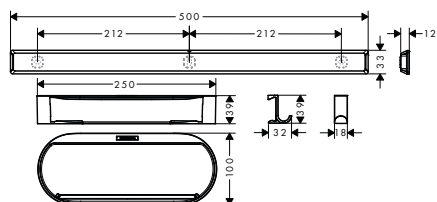

NOVÉ
NOVÉ
NOVÉ
NOVÉ

Sada do sprchy

- obsahuje: nástěnná tyč, polička, stěrka, jednoduchý háček
- materiál: probarvený plast
- instalace na stěnu
- vhodné pro vodorovnou i svislou instalaci
- vhodné pro obklady, sklo, kov
- použití - přilepit nebo přivrtat
- včetně lepicí sady
- doplňky lze nacvaknout na nástěnnou tyč
- lze použít pro uložení stěrky
- ideální pro zavěšení ručníků, mycích žíněk, houbiček, oblečení
- ideální pro uložení šamponu, sprchového gelu, holení
- snadno se čistí
- skryté upevnění
- mezera pro odtok vody

matná černá	27967670	61,60
matná bílá	27967700	61,60

obsah balení:

- Nástěnná tyč 50 cm (# 27902XXX)
- Odkládací polička (# 27913XXX)
- Stěrka (# 27916XXX)
- Háček na ručník široký (# 27914XXX)