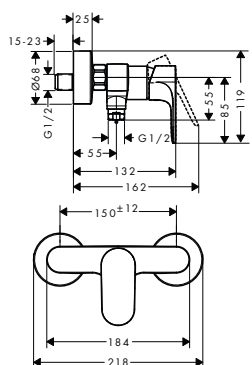

Povrch. úprava **Obj.č.** **EUR**

NOVÉ

Rebris S vanový výtok

- způsob připojení: G 1/2
- s rozetou
- výtok 200 mm
- instalace na stěnu
- maximální průtok při 0,3 MPa: 22 l / min
- druh proudu: normální proud

chrom	72430000	92,00
matná černá	72430670	115,10

Sprcha

NOVÉ

Rebris S páková sprchová baterie na stěnu

- 1 spotřebič
- rozteč středů: 150 mm ± 12 mm
- maximální průtok při 0,3 MPa: 14,9 l / min
- průtok přívodem k ruční sprše (při 0,3 MPa): 14,9 l / min
- keramická kartuše
- nastavitelné omezení teploty
- zpětný ventil
- s odhlučněním
- připojení hadice DN15
- rozměr přívodů: DN15
- způsob připojení: etážky
- minimální provozní tlak: 0,1 MPa
- maximální provozní tlak: 1,0 MPa

chrom	72640000	100,40
matná černá	72640670	125,40

NOVÉ

alternativní velikosti:

- **Rebris S** páková sprchová baterie na stěnu se 2 průtoky

chrom	72643000	100,40
matná černá	72643670	125,40

NOVÉ