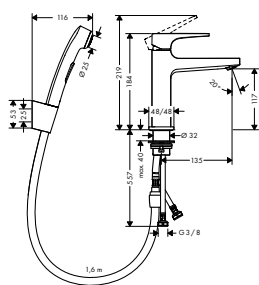

Umyvadlová baterie s třmenovou pákou, ruční sprchou Bidette a sprchovou hadicí 160 cm

- obsahuje: páková umyvadlová baterie, ruční sprcha Bidette, sprchový držák, sprchová hadice, odtoková souprava
- ComfortZone 110
- výtok 135 mm
- maximální průtok při 0,3 MPa: 5 l / min
- keramická kartuše
- nastavitelné omezení teploty
- vhodné pro průtokový ohřivač
- odtoková souprava Push-Open G 1 1/4
- materiál odtokové soupravy: kov
- způsob připojení: převlečné matky G 3/8
- rozměr přívodů: DN15

chrom

74522000

472,70