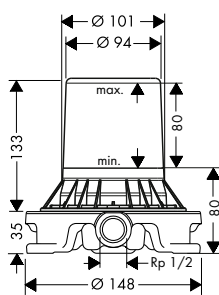

Základní těleso pro baterie volně stojící na podlaze

- k instalaci na hrubou podlahu
- vhodné pro vanové baterie, vanové výtoky a umyvadlové baterie volně stojící na podlaze
- rozměr přívodů: DN15

volitelné doplňky:

- Těsnění pro základní těleso baterie volně stojící na podlaze

10452180

535,90

96441000

148,40

Těsnění pro základní těleso baterie volně stojící na podlaze

96441000

148,40