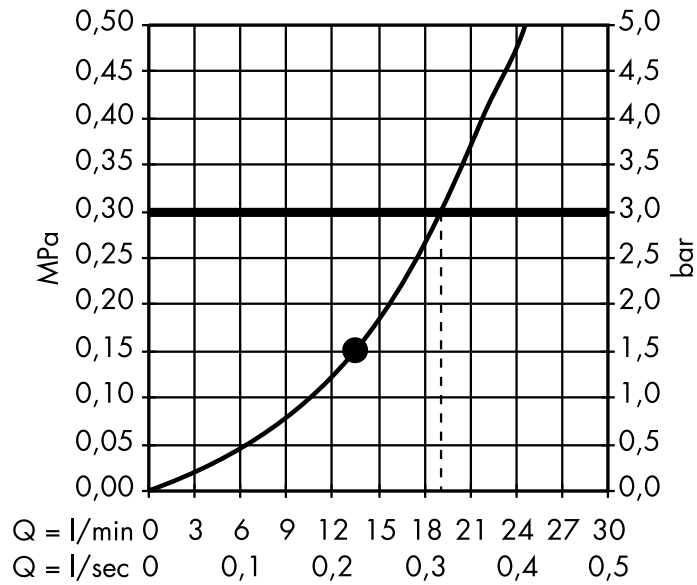

Průtokové diagramy

Ruční sprchy

strana 690

Horní sprchy

strana 696

Boční sprchy

strana 708

Showerpipe
a sprchové panely

strana 708