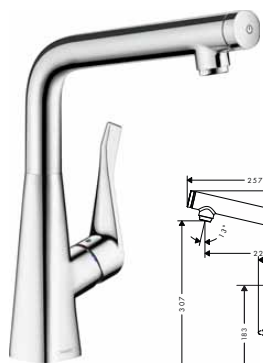

Metris Select M71 kuchyňská páková baterie 320, 1jet

chrom	14883000	508,70
vzhled nerez	14883800	648,10

- ComfortZone 320
- rozsah otáčení nastavitelný do 3 rozmezí 110°, 150° nebo 360°
- laminární proud
- tlačítko Select pro komfortní zapnutí/vypnutí vody
- rozměr přívodů: DN15
- maximální průtok při 0,3 MPa: 8 l / min
- keramická kartuše
- způsob připojení: převlečné matky G 3/8
- nastavitelné omezení teploty
- vestavěný zpětný ventil
- vhodné pro průtokový ohřivač
- významně omezené rozstříkávání díky pozvolnému náběhu vody

alternativní velikosti:

- Metris Select M71 kuchyňská páková baterie 320, Eco, 1jet	chrom	14785000	508,70