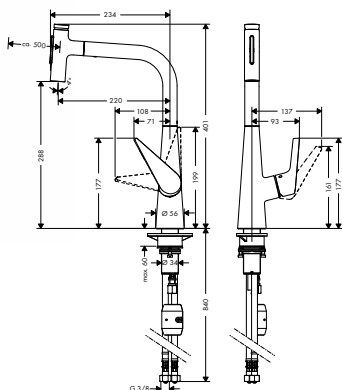

Talis Select M51

Talis Select M51 kuchyňská páková baterie s vytahovací sprškou

chrom

72823000

557,70

vzhled nerez

72823800

725,40

- ComfortZone 300
- rozsah otáčení 110° / 150°
- laminární proud, sprchový proud
- sprchový proud aretovatelný, přepínání proudu stiskem tlačítka a automatické zpětné přepnutí proudu při zavření armatury
- tlačítko Select pro komfortní zapnutí/ vypnutí vody
- magnetický držák sprchy MagFit
- rozměr přívodů: DN15
- maximální průtok při 0,3 MPa: 8 l / min
- keramická kartuše
- způsob připojení: převlečné matky G 3/8
- nastavitelné omezení teploty
- vestavěný zpětný ventil
- vhodné pro průtokový ohřivač

alternativní velikosti:

- **Talis Select M51** kuchyňská páková baterie 300, vytahovatelný výtok, 1 jet

chrom

72821000

557,00

vzhled nerez

72821800

724,50