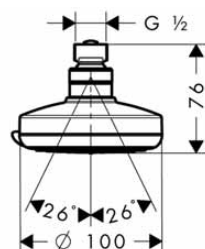

Croma 100 horní sprcha Vario

chrom

27441000

60,60

- velikost sprchové hlavice: 100 mm
- druh proudu: Rain, proud pro smývání šamponu, normální proud, masážní proud
- otočné přepínání na horní sprše
- kulový kloub: nastavitelný úhel horní sprchy
- materiál disku vodních paprsků: plast
- šedý sprchový díl
- maximální průtok při 0,3 MPa: 22 l / min
- průtokové množství proudu Rain (při 0,3 MPa): 22 l / min
- průtokové množství proudu pro šampon (při 0,3 MPa): 17 l / min
- průtokové množství normálního proudu (při 0,3 MPa): 20 l / min
- průtokové množství masážního proudu (při 0,3 MPa): 11 l / min
- min. průtokový tlak: 1,2 bar
- montáž: strop nebo stěna
- závit přívodu G 1/2, rozměr přívodů: DN15

EcoSmart verze k dispozici:

- **Croma 100 horní sprcha Vario EcoSmart** 9 l / min

chrom

28462000

69,40

volitelné doplňky:

- Sprchové rameno 128 mm

chrom

27411000

26,50