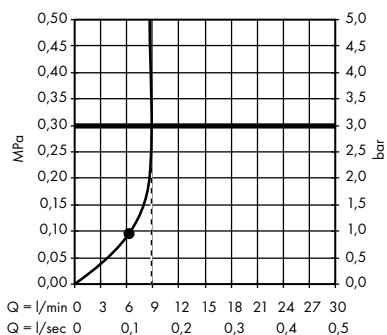

- **Crometta S** horní sprcha 240 ljet
EcoSmart 9 l / min
26724000