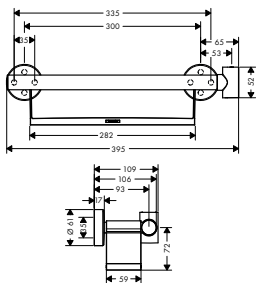

Unica Comfort, madlo

Madlo Comfort s poličkou a sprchovým držákem

- obsahuje: madlo, odkládací polička, sprchový držák
- Bezpečnost je kontrolována a výroba je sledována firmou TÜV SÜD Product Service GmbH
- Držák sprchy je možno namontovat z obou stran
- Držák sprchy může být odstraněn
- polička z plastu, povrchová úprava bílá
- polička se dá při čištění sejmout
- pevná poloha
- pro hadice s kónickou matkou
- průměr tyče rukojeti: 25 mm
- mosaz

bílá/chrom	26328400	174,20

volitelné doplňky:

- opěrka pod nohy Comfort

chrom	26329000	178,60