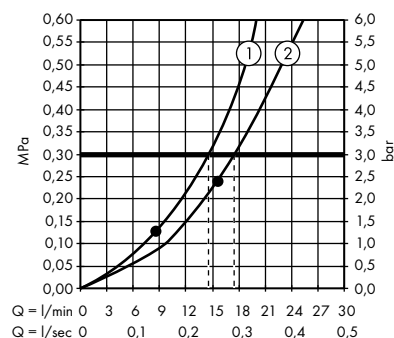

Showrpipe a sprchové panely

- **Rainfinity** Showrpipe 360 1jet
s podomítkovou instalací
26842000, 26842700

1. Ruční sprcha
2. Horní sprcha

- **Rainmaker Select** Showrpipe 460 3jet s termostatem
27106400