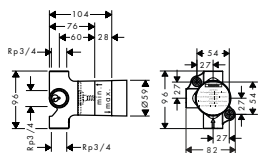

Montáž výrobku zdarma
viz informace iClub – str. 0.0

Základní těleso pro Trio,
uzavírací a přepínací ventil
pod omítku

15981180 204,40

- 2 spotřebiče
- současné použití 2 spotřebičů
- vhodné pro všechny vrchní sady Trio
- rozměr přívodů: DN20
- maximální průtok při 0,3 MPa: 65 l / min

volitelné doplňky:

- Prodlužovací sada 25 mm

96370000 56,70

Montáž výrobku zdarma
viz informace iClub – str. 0.0