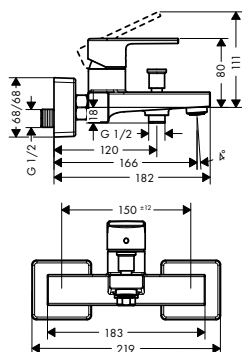

Vana

NOVÉ

Páková vanová baterie na stěnu

- výtok 166 mm
- způsob připojení: etážky
- rozteč středů: 150 mm ± 12 mm
- druh proudu baterie: normální proud
- maximální průtok při 0,3 MPa: 22,5 l / min
- průtok vanovým výtokem (při 0,3 MPa): 22,5 l / min
- průtok přívodem k ruční sprše (při 0,3 MPa): 15,7 l / min
- minimální provozní tlak: 0,1 MPa
- maximální provozní tlak: 1,0 MPa
- keramická kartuše
- nastavitelné omezení teploty
- automatické zpětné přepínání
- s odhlučněním
- vhodné pro průtokový ohřivač
- rozměr přívodů: DN15

chrom
matná černá

71450000
71450670

136,40
190,90

NOVÉ

6x