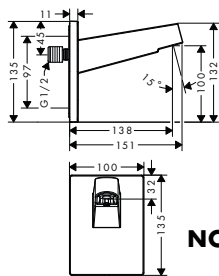

Sprchové rameno 38,9 cm, hranatá verze

- délka: 390 mm
- pohledová instalace
- způsob připojení: G 1/2

chrom	27694000	227,30
kartáčovaný bronz	27694140	341,20
kartáčovaný černý	27694340	341,20
chrom		
matná černá	27694670	318,30
matná bílá	27694700	318,30
leštěný vzhled zlata	27694990	341,20

NOVÉ

NOVÉ

NOVÉ

Pulsify nástěnné připojení pro horní sprchu 260

- materiál: plast
- způsob připojení: G 1/2

chrom	24149000	93,30
matná černá	24149670	121,30
matná bílá	24149700	121,30

volitelné doplňky:

- Pulsify S horní sprcha 260 1jet	chrom	24140000	291,40
	matná černá	24140670	378,90
	matná bílá	24140700	378,90
- Pulsify S horní sprcha 260 1jet EcoSmart	chrom	24141000	291,40
	matná černá	24141670	378,90
	matná bílá	24141700	378,90

NOVÉ