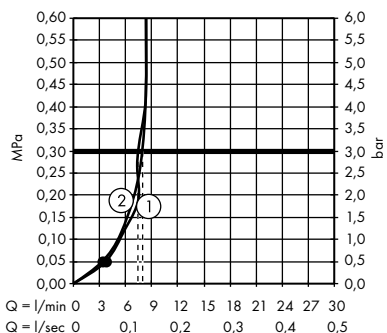

- **Crometta** ruční sprcha Vario EcoSmart
9 l / min
26332400