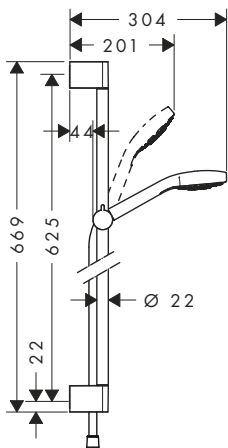

Povrch. úprava bílá/chrom   **Obj.č.** 26584400   **EUR** 115,90

Croma Select E sprchová sada
1jet se sprchovou tyčí 65 cm

- obsahuje: ruční sprcha, sprchová tyč, sprchová hadice, jezdec
- velikost sprchové hlavice: 110 mm
- druh proudu: Rain
- držák sprchy s možností nastavení úhlu sklonu o 45°
- maximální průtok při 0,3 MPa: 16 l / min
- min. průtokový tlak: 0,1 MPa
- otočný spoj zabraňuje zapletení hadice
- upevnění na stěnu: upevnění šrouby
- opěrky na stěnu z plastu
- průměr tyče: 22 mm
- profil tyče: kulatý

obsah balení:

- **Croma E** ruční sprcha 1jet (# 26814400)
- **Unica** sprchová tyč Croma 65 cm se sprchovou hadicí (# 26503000)

varianty velikosti k dispozici:

- **Croma Select E** sprchová sada 1jet se sprchovou tyčí 90 cm   bílá/chrom   26594400   123,20

EcoSmart verze k dispozici:

- **Croma Select E** sprchová sada 1jet EcoSmart 9 l / min se sprchovou tyčí 65 cm   bílá/chrom   26585400   115,90

volitelné doplňky:

- Podložka pro vyrovnání obkladů   chrom   97450000   10,20