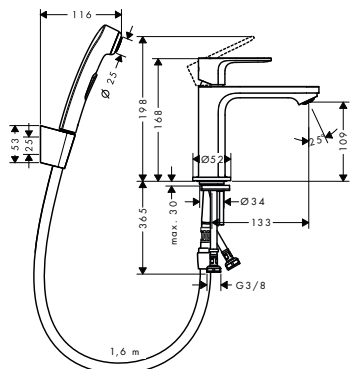

Rebris S páková umyvadlová baterie 110 s ruční sprchou Bidette a sprchovou hadicí 160 cm, bez odtokové soupravy

chrom	72215000	157,30
matná černá	72215670	196,70

- obsahuje: páková umyvadlová baterie, ruční sprcha Bidette, sprchový držák, sprchová hadice
- ComfortZone 110
- výtok: 133 mm
- výška výtoku: 109 mm
- druh proudu: normální proud
- maximální průtok při 0,3 MPa: 4,7 l / min
- keramická kartuše
- nastavitelné omezení teploty
- vhodné pro průtokový ohřivač
- způsob připojení: převlečné matky G 3/8
- rozměr přívodů: DN15