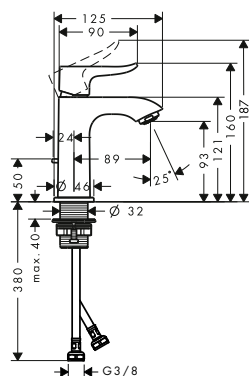

Umyvadlo

Páková baterie 100 pro umývátku s odtokovou soupravou s táhlem

- obsahuje: páková umyvadlová baterie, odtoková souprava
- ComfortZone 100
- výtok 89 mm
- druh proudu: normální proud
- maximální průtok při 0,3 MPa: 5 l / min
- keramická kartuše
- nastavitelné omezení teploty
- vhodné pro průtokový ohřivač
- odtoková souprava s táhlem G 1¼
- materiál odtokové soupravy: kov
- způsob připojení: převlečné matky G ¾
- rozměr přívodů: DN15

alternativní velikosti:

- Páková baterie 100 pro umývátku bez odtokové soupravy

Povrch. úprava Obj.č.

EUR

chrom

31088000

273,80

chrom

31186000

264,90