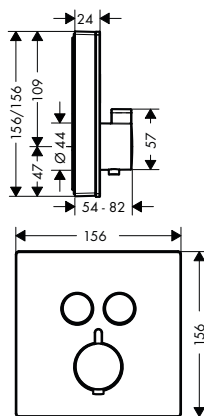

k instalaci nutné:

- Základní těleso iBox universal 01800180 150,90

volitelné doplňky:

- Prodloužení základního tělesa iBox universal 25 mm 13595000 58,80

- **ShowerSelect Glass** Prodlužovací rozeta chrom 13604000 116,80