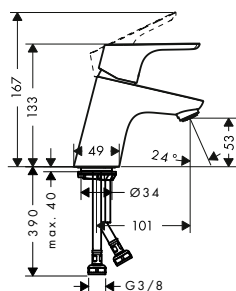

LowFlow - Focus

Páková umyvadlová baterie 70 LowFlow 3,5 l / min bez odtokové soupravy

- ComfortZone 70
- výtok 101 mm
- druh proudu: normální proud
- maximální průtok při 0,3 MPa: 3,5 l / min
- keramická kartuše
- nastavitelné omezení teploty
- vhodné pro průtokový ohřivač
- způsob připojení: převlečné matky G 3/8
- rozměr přívodů: DN15

Povrch. úprava Obj.č.

EUR

chrom 31952000 117,80