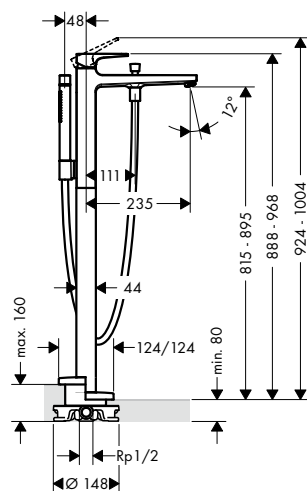

Páková vanová baterie k postavení na podlahu s třmenovou pákou

- obsahuje: páková vanová baterie stojící na podlaze, tyčová ruční sprcha, sprchová hadice, sprchový držák
- výtok 235 mm
- způsob připojení: základní těleso
- druh proudu baterie: normální proud
- druh proudu ruční sprchy: Rain, MonoRain
- průtok vanovým výtokem (při 0,3 MPa): 20 l / min
- průtok přívodem k ruční sprše (při 0,3 MPa): 14 l / min
- minimální provozní tlak: 0,1 MPa
- maximální provozní tlak: 1,0 MPa
- keramická kartuše
- nastavitelné omezení teploty
- automatické zpětné přepínání
- zpětný ventil
- rozměr přívodů: DN15

alternativní velikosti:

- Vanová baterie k postavení na podlahu s plnou pákou

k instalaci nutné:

- Základní těleso pro baterie volně stojící na podlaze

volitelné doplňky:

- Těsnění pro základní těleso baterie volně stojící na podlaze

chrom	74532000	2.089,60

chrom	32532000	2.062,90
kartáčovaný bronz	32532140	3.094,60
kartáčovaný černý	32532340	3.094,60
chrom		
matná černá	32532670	2.888,20
matná bílá	32532700	2.888,20
leštěný vzhled zlata	32532990	3.094,60

	10452180	535,90
	96441000	148,40