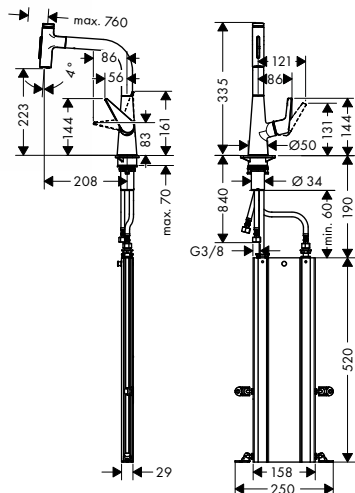

Talis Select M51 kuchyňská páková baterie 220, vytahovatelná sprška, 2jet, sBox

- obsahuje: páková kuchyňská baterie, sBox s hadicí
- ComfortZone 220
- rozsah otáčení 110° / 150°
- laminární proud, sprchový proud
- sprchový proud aretovatelný, přepínání proudu stiskem tlačítka a automatické zpětné přepnutí proudu při zavření armatury
- tlačítko Select pro komfortní zapnutí/vypnutí vody
- magnetický držák sprchy MagFit
- rozměr přívodů: DN15
- maximální průtok při 0,3 MPa: 8 l / min
- keramická kartuše
- způsob připojení: převlečné matky G 3/8
- nastavitelné omezení teploty
- vestavěný zpětný ventil
- vhodné pro průtokový ohřivač
- sBox pro hladké, tiché vedení hadice pod dřezem
- délka vytažení až do 76 cm

alternativní velikosti:

- **Talis Select M51** kuchyňská páková baterie 220, vytahovatelný výtok, 1jet, sBox

chrom	73868000	556,20
vzhled nerez	73868800	696,00