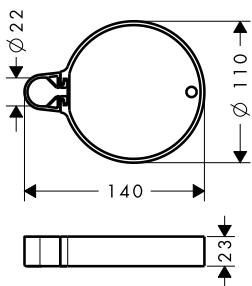

Casetta miska na mýdlo C	chrom	28678000	18,40

- otočné
- s materiálem pro montáž
- výškově stavitelné
- pro sprchové tyče o průměru 22 mm