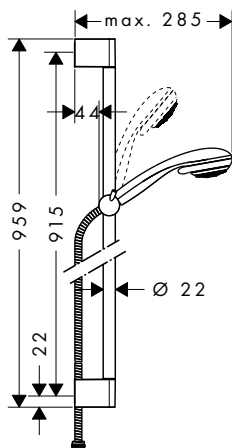

Crometta 85 Vario sprchová sada se sprchovou tyčí 90 cm

- obsahuje: ruční sprcha, sprchová tyč, sprchová hadice, jezdec
- velikost sprchové hlavice: 85 mm
- druh proudu: normální proud, Vario jet
- přepínání druhů proudu otočením disku vodních paprsků
- úhel sklonu měnitelný o 90°, jezdec je možno natočit vlevo a vpravo, nahoru a dolů
- maximální průtok při 0,3 MPa: 17 l / min
- min. průtokový tlak: 0,1 MPa
- upevnění na stěnu: upevnění šrouby
- opěrky na stěnu z plastu
- průměr tyče: 22 mm
- profil tyče: kulatý

obsah balení:

- **Crometta 85** ruční sprcha Vario (# 28562000)
- **Unica** sprchová tyč Crometta 90 cm se sprchovou hadicí (# 27614000)

varianty velikosti k dispozici:

- **Crometta 85** sprchová sada Vario se sprchovou tyčí 65 cm

volitelné doplňky:

- **Casetta** miska na mýdlo C
- Podložka pro vyrovnání obkladů

Povrch. úprava	Obj.č.	EUR
chrom	27762000	75,90