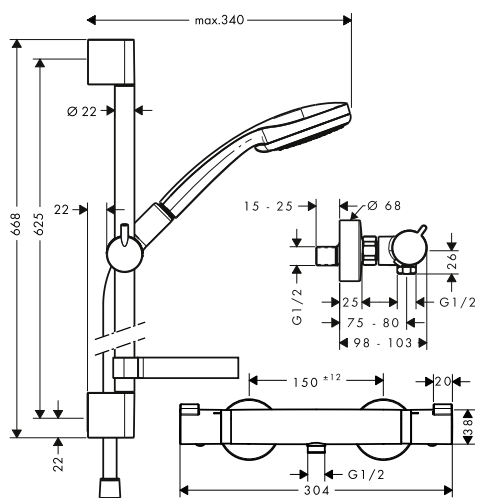

Croma 100 Vario sprchová souprava na stěnu s termostatem Ecostat Comfort a sprchovou tyčí 65 cm

chrom 27034000 381,30

- obsahuje: ruční sprcha, sprchový termostát, sprchová tyč, jezdec, miska na mýdlo, sprchová hadice
- velikost sprchové hlavice: 100 mm
- přepínání druhů proudu otočením disku vodních paprsků
- druh proudu ruční sprchy: normální proud, Rain, masážní proud, proud pro smývání šamponu
- maximální průtok při 0,3 MPa: 18 l / min
- min. průtokový tlak: 0,1 MPa
- profil tyče: kulatý
- průměr tyče: 22 mm
- otočný spoj zabraňuje zaplétání hadice
- úhel sklonu měnitelný o 90°, jezdec je možno natočit vlevo a vpravo, nahoru a dolů