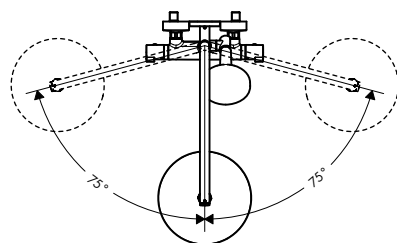

Raindance Select S

Showerpipe 240 2jet

s termostatem

- obsahuje: horní sprcha, ruční sprcha, sprchový termostát, sprchová hadice, jezdec, sprchová tyč
- horní sprcha Raindance Select S 240 2jet
- velikost sprchové hlavice horní sprchy: 240 mm
- druh proudu horní sprchy: RainAir, Rain
- pohodlné přepínání tlačítkem Select
- povrch sprchového dílu ve dvou variantách: chrom nebo bílá
- druh proudu ruční sprchy: RainAir, Rain, Whirl
- maximální průtok při 0,3 MPa: 15 l / min
- min. průtokový tlak: 0,1 MPa
- provozní tlak vody: min. 0,1 MPa / max. 1,0 MPa
- trubka se dá výškově zkrátit
- průměr tyče: 25 mm
- držák ruční sprchy s nastavitelnou výškou
- délka sprchového ramena horní sprchy: 398 mm
- otočné sprchové rameno
- termostát Ecostat Comfort
- bezpečnostní pojistka při 40 °C
- nastavitelné omezení teplé vody
- ovládání spotřebičů otočením rukojeti
- vhodné pro průtokový ohřivač s výkonem
- způsob montáže: instalace na stěnu
- rozměr přívodů DN15
- závit přívodu G 1/2
- rozteč středů 150 mm ± 12 mm

chrom	27129000	1.256,10
bílá/chrom	27129400	1.256,10

obsah balení:

- Raindance Select S ruční sprcha 120 3jet (# 26530XXX)
- Isiflex sprchová hadice 160 cm (# 28276000)

volitelné doplňky:

- podložka pod Showerpipe

chrom	95239000	12,80