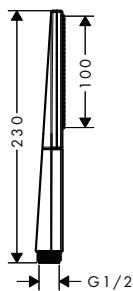

Rainfinity tyčová ruční sprcha 100 1jet

- velikost sprchové hlavice: 100 x 38 mm
- druh proudu: PowderRain
- povrchová úprava disku vodních paprsků: grafitově černá
- maximální průtok při 0,3 MPa: 13,8 l / min
- min. průtokový tlak: 0,1 MPa
- s vnitřním vedením vody
- proplachovatelný filtr nečistot
- závit přívodu G 1/2
- rozměr přívodů: DN15
- vhodné pro průtokový ohřívač

chrom	26866000	101,10
kartáčovaný bronz	26866140	151,60
kartáčovaný černý	26866340	151,60
chrom		
matná černá	26866670	131,60
matná bílá	26866700	131,60
leštěný vzhled zlata	26866990	151,60

EcoSmart verze k dispozici:

- Rainfinity tyčová ruční sprcha 100 1jet EcoSmart

chrom	26867000	101,10
kartáčovaný bronz	26867140	151,60
kartáčovaný černý	26867340	151,60
chrom		
matná černá	26867670	131,60
matná bílá	26867700	131,60
leštěný vzhled zlata	26867990	151,60