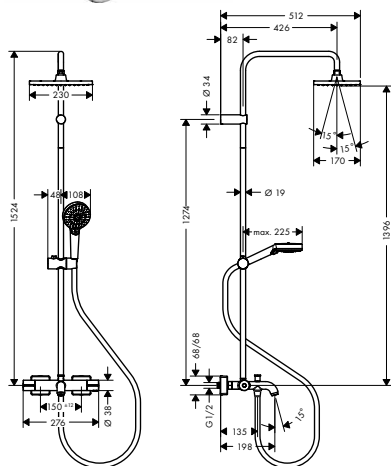

1jet s vanovým termostatem

- obsahuje: horní sprcha, ruční sprcha, vanový termostat, sprchová hadice, jezdec
- horní sprcha Vernis Shape 230 1jet
- velikost sprchové hlavice horní sprchy: 230 x 170 mm
- druh proudu horní sprchy: Rain
- kulový kloub: nastavitelný úhel horní sprchy
- druh proudu ruční sprchy: Rain, IntenseRain
- maximální průtok při 0,3 MPa: 20 l / min
- průtok přívodem k ruční sprše (při 0,3 MPa): 15,2 l / min
- průtok při proudu Rain (při 0,3 MPa): 12,4 l / min
- min. průtokový tlak: 0,1 MPa
- provozní tlak vody: min. 0,1 MPa/ max. 1,0 MPa
- průměr tyče: 19 mm
- výškově nastavitelný držák ruční sprchy s jezdcem Push s aretací tlačítkem
- délka sprchového ramena horní sprchy: 426 mm
- termostat Vernis
- bezpečnostní pojistka při 40 °C
- nastavitelné omezení teplé vody
- ovládání spotřebičů otočením rukojeti
- vhodné pro průtokový ohřivač s výkonem
- způsob montáže: instalace na stěnu
- rozměr přívodů DN15
- závit přívodu G 1/2
- rozteč středů 150 mm ± 12 mm