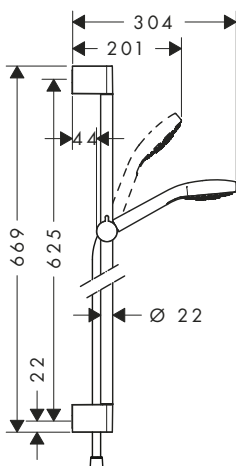

Croma Select S sprchová sada

bílá/chrom 26564400 115,90

1jet se sprchovou tyčí 65 cm

- obsahuje: ruční sprcha, sprchová tyč, sprchová hadice, jezdec
- velikost sprchové hlavice: 110 mm
- druh proudu: Rain
- držák sprchy s možností nastavení úhlu sklonu o 45°
- maximální průtok při 0,3 MPa: 16 l / min
- min. průtokový tlak: 0,1 MPa
- otočný spoj zabraňuje zapletení hadice
- upevnění na stěnu: upevnění šrouby
- opěrky na stěnu z plastu
- průměr tyče: 22 mm
- profil tyče: kulatý

obsah balení:

- **Croma S** ruční sprcha Croma Select S 110 1jet (# 26804400)
- **Unica** sprchová tyč Croma 65 cm se sprchovou hadicí (# 26503000)

varianty velikosti k dispozici:

- **Croma Select S** sprchová sada 1jet se sprchovou tyčí 90 cm bílá/chrom 26574400 123,20

EcoSmart verze k dispozici:

- **Croma Select S** sprchová sada 1jet EcoSmart 9 l / min se sprchovou tyčí 65 cm bílá/chrom 26565400 115,90

volitelné doplňky:

- Podložka pro vyrovnání obkladů chrom 97450000 10,20