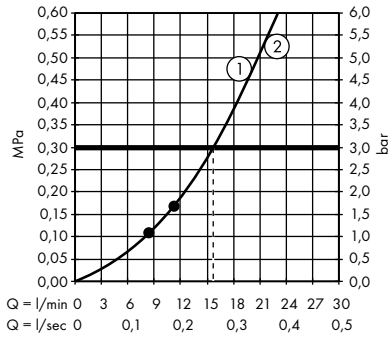

- **Croma Select S** SemiPipe Multi
s termostatem
27247400

1. Massage
2. IntenseRain
3. SoftRain

- **Croma E** Showerpipe 280 1jet
se sprchovým termostatem
27630000

1. Ruční sprcha
2. Horní sprcha

- **Croma E** Showerpipe 280 1jet EcoSmart
se sprchovým termostatem
27660000