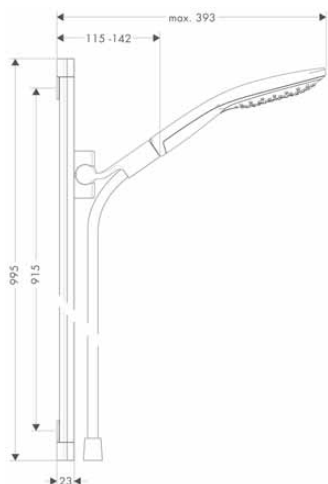

Raindance Select S sprchové sady

Raindance Select S sprchová sada 150 3jet se sprchovou tyčí 90 cm

- obsahuje: ruční sprcha, sprchová tyč, sprchová hadice, jezdec
- velikost sprchové hlavice: 150 mm
- druh proudu: RainAir, CaresseAir, Mix
- pohodlné přepínání tlačítkem Select
- úhel sklonu měnitelný o 90°, jezdec je možno natočit vlevo a vpravo, nahoru a dolů
- maximální průtok při 0,3 MPa: 16,4 l / min
- min. průtokový tlak: 0,1 MPa
- otočný spoj zabraňuje zapletení hadice
- upevnění na stěnu: upevnění šrouby
- 23 mm šířka tyče
- profil tyče: hranatý

chrom	26626000	417,50
bílá/chrom	26626400	417,50

obsah balení:

- Raindance Select S ruční sprcha 150 3jet (# 28587XXX)
- Unica sprchová tyč Raindance 90 cm se sprchovou hadicí (# 27636000)

volitelné doplňky:

- Raindance sada pro montáž do rohu	chrom	28694000	40,90
- Raindance podložka pro vyrovnání obkladů	chrom	98993000	9,60