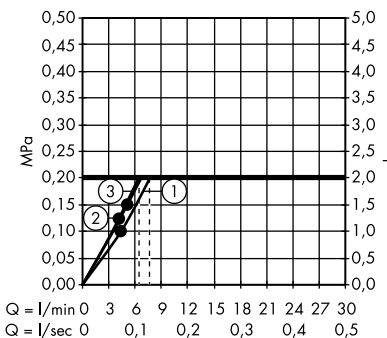

1. RainAir
2. WhirlAir
3. Rain

- **Raindance Select S** ruční sprcha 150 3jet
28587000, 28587400