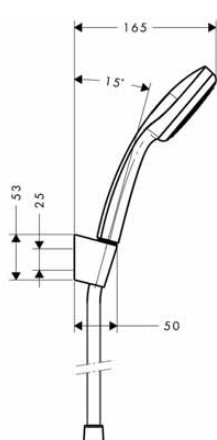

Croma 100 sada se sprchovým držákem Mono se sprchovou hadicí 125 cm

chrom

27574000

68,30

- obsahuje: ruční sprcha, sprchový držák, sprchová hadice
- velikost sprchové hlavice: 100 mm
- druh proudu: Rain
- maximální průtok při 0,3 MPa: 16 l / min
- min. průtokový tlak: 0,1 MPa
- integrované funkce držáku
- otočný spoj zabraňuje zapletení hadice
- Sprchový držák z plastu
- proplachovatelný filtr nečistot

obsah balení:

- **Croma 100** ruční sprcha 1jet (# 28580000)
- Sprchový držák Porter S (# 28331000)
- **Isiflex** sprchová hadice 125 cm (# 28272000)

varianty velikosti k dispozici:

- **Croma 100** sada se sprchovým držákem Mono se sprchovou hadicí 160 cm

chrom

27575000

70,40