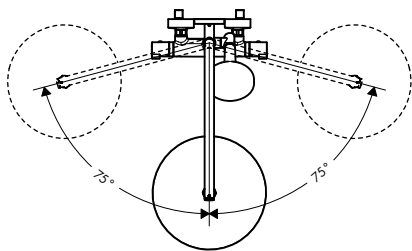

volitelné doplňky:

- podložka pod Showerpipe	chrom	95239000	12,80

Showerpipe a sprchové panely