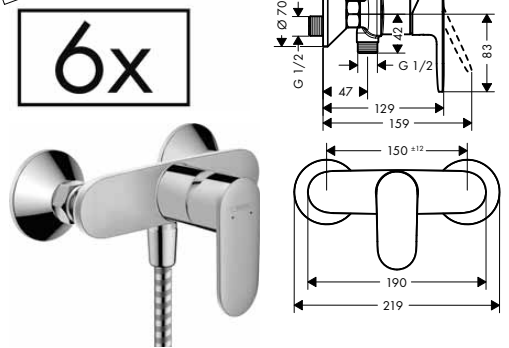

Páková sprchová baterie na stěnu

chrom	71640000	90,20
matná černá	71640670	126,40

- 1 spotřebič
- způsob připojení: etážky
- průtok přívodem k ruční sprše (při 0,3 MPa): 15,7 l / min
- keramická kartuše
- minimální provozní tlak: 0,1 MPa
- maximální provozní tlak: 1,0 MPa
- nastavitelné omezení teploty
- zpětný ventil
- s odhlučněním
- vhodné pro průtokový ohřivač
- připojení hadice DN15
- rozměr přívodů: DN15

NOVÉ