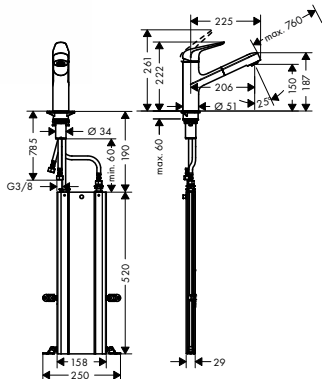

Focus M42 kuchyňská páková baterie 150, vytažovatelný výtok, 1 jet, sBox

- obsahuje: páková kuchyňská baterie, sBox s hadicí
- ComfortZone 150
- rozsah otáčení 120°
- normální proud
- magnetický držák sprchy MagFit
- rozměr přívodů: DN15
- maximální průtok při 0,3 MPa: 8 l / min
- keramická kartuše
- způsob připojení: převlečné matky G 3/8
- nastavitelné omezení teploty
- vestavěný zpětný ventil
- vhodné pro průtokový ohřívač
- sBox pro hladké, tiché vedení hadice pod dřezem
- délka vytažení až do 76 cm

chrom

71829000

280,90

vzhled nerez

71829800

344,80