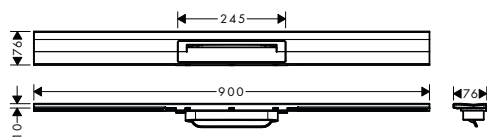

NOVÉ

RainDrain Flex vrchní sada sprchového žlabu 900, zkracovatelný, pro instalaci ke stěně

- obsahuje: vyjímatelný krycí panel, Dryphon
- připravený k řezání na místě
- snadno čistitelný povrch
- výškově nastavitelné o 10 mm
- až 60 l / min výkon odtoku
- způsob použití: novostavba, renovace
- krycí panel lze snadno odstranit nástrojem pro zvednutí krycího panelu
- se zabudovaným spádováním
- typ pachového uzávěru: mechanický
- způsob montáže: ke stěně
- druh materiálu krytu: nerezová ocel 304 (1.4301)
- vhodné pro primární odvodnění
- šířka mřížky: 76 mm

Povrch. úprava	Obj.č.	EUR
chrom	56052000	505,80
kartáčovaný bronz	56052140	621,20
kartáčovaný černý	56052340	621,20
chrom		
matná černá	56052670	505,80
matná bílá	56052700	505,80
kartáčovaná	56052800	361,40
nerezová ocel		
leštěný vzhled zlata	56052990	621,20

NOVÉ k instalaci nutné (vyberte položku):

NOVÉ	- uBox universal základní těleso pro lineární sprchové žlaby pro standardní instalaci	01001180	186,50
NOVÉ	- uBox universal základní těleso pro lineární sprchové žlaby pro plochou instalaci	01000180	186,50
NOVÉ	- uBox universal základní těleso pro lineární sprchové žlaby pro svislou instalaci	01002180	186,50

alternativní velikosti:

NOVÉ	- RainDrain Flex vrchní sada sprchového žlabu 900, zkracovatelný, pro instalaci volně na plochu	chrom	56045000	505,80
		kartáčovaný bronz	56045140	621,20
		kartáčovaný černý	56045340	621,20
		chrom		
		matná černá	56045670	505,80
		matná bílá	56045700	505,80
		kartáčovaná	56045800	361,40
		nerezová ocel		
		leštěný vzhled zlata	56045990	621,20