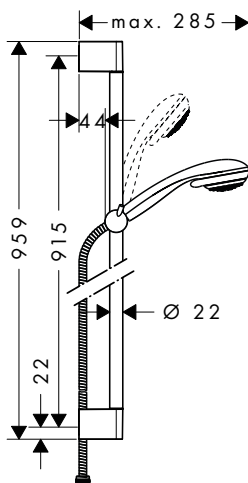

Crometta 85 sprchové sady

Crometta 85 sprchová sada Multi se sprchovou tyčí 90 cm

chrom 27766000 93,80

- obsahuje: ruční sprcha, sprchová tyč, sprchová hadice, jezdec
- velikost sprchové hlavice: 85 mm
- druh proudu: masážní proud, MonoRain, normální proud
- přepínání druhů proudu otočením disku vodních paprsků
- úhel sklonu měnitelný o 90°, jezdec je možno natočit vlevo a vpravo, nahoru a dolů
- maximální průtok při 0,3 MPa: 16 l / min
- min. průtokový tlak: 0,1 MPa
- upevnění na stěnu: upevnění šrouby
- opěrky na stěnu z plastu
- průměr tyče: 22 mm
- profil tyče: kulatý

obsah balení:

- **Crometta 85** ruční sprcha Multi (# 28563000)
- **Unica** sprchová tyč Crometta 90 cm se sprchovou hadicí (# 27614000)

varianty velikosti k dispozici:

- **Crometta 85** sprchová sada Multi se sprchovou tyčí 65 cm chrom 27767000 89,60

volitelné doplňky:

- **Casetta** miska na mýdlo C chrom 28678000 18,40
- Podložka pro vyrovnání obkladů chrom 97450000 10,20