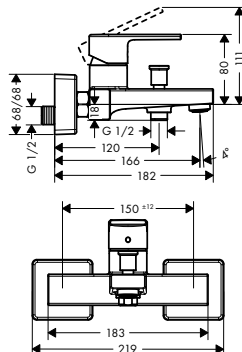

Páková vanová baterie na stěnu, pro projekty (6 ks)

- výtok 166 mm
- způsob připojení: etážky
- druh proudu baterie: normální proud
- maximální průtok při 0,3 MPa: 22,5 l / min
- průtok vanovým výtokem (při 0,3 MPa): 22,5 l / min
- průtok přívodem k ruční sprše (při 0,3 MPa): 15,7 l / min
- minimální provozní tlak: 0,1 MPa
- maximální provozní tlak: 1,0 MPa
- keramická kartuše
- nastavitelné omezení teploty
- automatické zpětné přepínání
- s odhlučněním
- vhodné pro průtokový ohřivač
- rozměr přívodů: DN15
- balení: 6 kusů

chrom

71457000

801,90