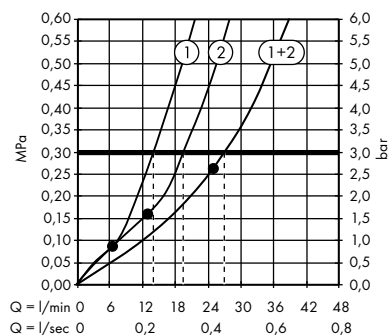

1. Ruční sprcha
2. Horní sprcha

- **Rainmaker Select** Showrpipe 460 3jet EcoSmart 9 l / min s termostatem
27029400