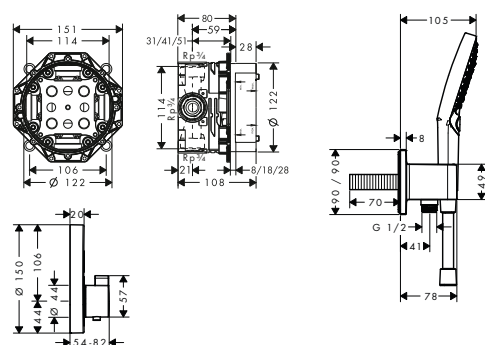

Raindance E sprchový systém 300 1jet s termostatem ShowerSelect Square

chrom

27952000

1.783,20

- obsahuje: horní sprcha, ruční sprcha, Termostat, základní těleso, přípojka hadice, sprchová hadice
- velikost sprchové hlavice: 300 x 300 mm
- druh proudu horní sprchy: RainAir
- druh proudu ruční sprchy: PowderRain, Rain, Whirl
- maximální průtok při 0,3 MPa: 17,1 l / min
- min. průtokový tlak: 1,5 bar
- otočný spoj zabraňuje zaplétání hadice

obsah balení:

- Raindance E horní sprcha 300 1jet se sprchovým ramenem (# 26238000)
- Raindance Select S ruční sprcha 120 3jet PowderRain (# 26014000)
- ShowerSelect termostat pod omítku pro 2 spotřebiče (# 15763000)
- Základní těleso iBox universal (# 01800180)
- FixFit E přípojka hadice se sprchovým držákem (# 26889000)
- Isiflex sprchová hadice 125 cm (# 28272000)