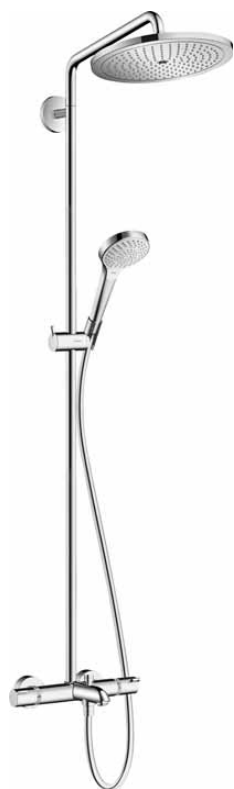

Croma Select S Showerpipe 280 1jet s vanovým termostatem

chrom

26792000

1.138,90

- obsahuje: horní sprcha, ruční sprcha, vanový termostat, sprchová hadice, jezdec, sprchová tyč
- horní sprcha Croma 280
- velikost sprchové hlavice horní sprchy: 280 mm
- druh proudu horní sprchy: RainAir
- kulový kloub: nastavitelný úhel horní sprchy
- povrch sprchového modulu: chrom
- druh proudu ruční sprchy: masážní proud, IntenseRain, SoftRain
- průtok při proudu RainAir (při 0,3 MPa): 16 l / min
- průtok vanovým výtokem: 20 l / min
- min. průtokový tlak: 0,1 MPa
- minimální provozní tlak: 0,1 MPa
- maximální provozní tlak: 1,0 MPa
- trubka se dá výškově zkrátit
- průměr tyče: 22 mm
- držák ruční sprchy s nastavitelnou výškou
- otočné sprchové rameno
- termostat Ecostat Comfort
- bezpečnostní pojistka při 40 °C
- nastavitelné omezení teplé vody
- ovládání spotřebičů otočením rukojeti
- způsob montáže: instalace na stěnu
- rozměr přívodu DN15
- závit přívodu G 1/2
- rozteč středů 150 mm ± 12 mm
- zpětný ventil
- počet spotřebičů: 3 spotřebiče

obsah balení:

- **Croma** horní sprcha 280 1jet (# 26220000)
- **Croma Select S** ruční sprcha Multi (# 26800400)
- **Isiflex** sprchová hadice 200 cm (# 28274000)

volitelné doplňky:

- podložka pod Showerpipe

chrom

95239000

12,80