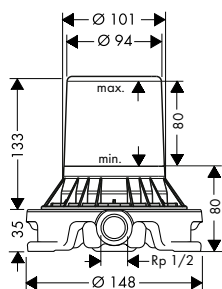

Základní těleso pro baterie volně stojící na podlaze

- k instalaci na hrubou podlahu
- vhodné pro vanové baterie, vanové výtoky a umyvadlové baterie volně stojící na podlaze
- rozměr přívodů: DN15

10452180 535,90

volitelné doplňky:

- Těsnění pro základní těleso baterie volně stojící na podlaze

96441000 148,40