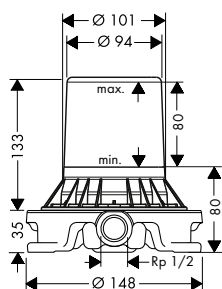

Základní těleso pro baterie volně stojící na podlaze

10452180

535,90

- k instalaci na hrubou podlahu
- vhodné pro vanové baterie, vanové výtoky a umyvadlové baterie volně stojící na podlaze
- rozměr přívodů: DN15

volitelné doplňky:

- Těsnění pro základní těleso baterie volně stojící na podlaze

96441000

148,40