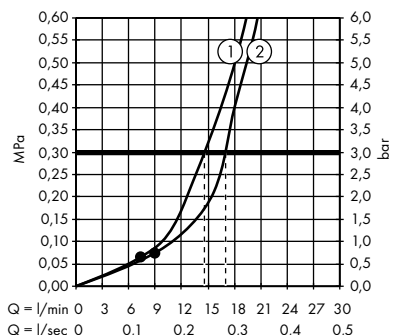

1. Ruční sprcha
2. Horní sprcha