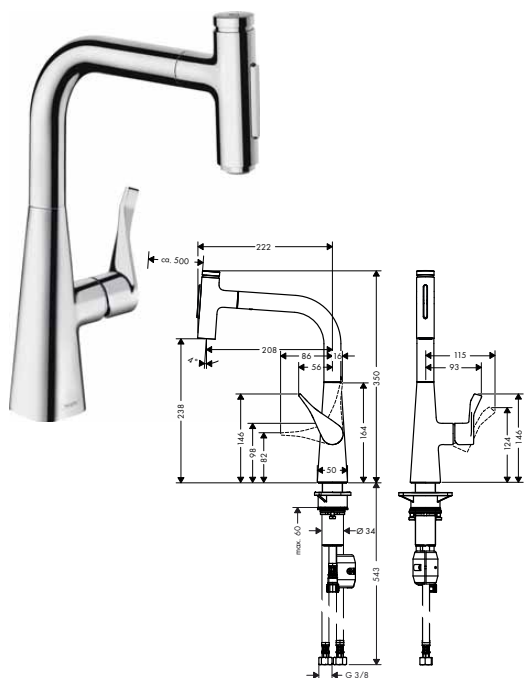

Metris Select M71 kuchyňská páková baterie s vytahovací sprškou

- ComfortZone 240
- výtok tvaru L
- rozsah otáčení 110° / 150°
- laminární proud, sprchový proud
- sprchový proud aretovatelný, přepínání proudu stiskem tlačítka a automatické zpětné přepnutí proudu při zavření armatury
- tlačítko Select pro komfortní zapnutí/vypnutí vody
- magnetický držák sprchy MagFit
- rozměr přívodů: DN15
- maximální průtok při 0,3 MPa: 7,3 l / min
- keramická kartuše
- způsob připojení: převlečné matky G 3/8
- nastavitelné omezení teploty
- vestavěný zpětný ventil
- vhodné pro průtokový ohřivač

alternativní velikosti:

- Metris Select M71 kuchyňská páková baterie 240, vytahovatelný výtok, 1jet

chrom	73822000	536,20
vzhled nerez	73822800	697,50

chrom	14857000	535,80
vzhled nerez	14857800	696,40