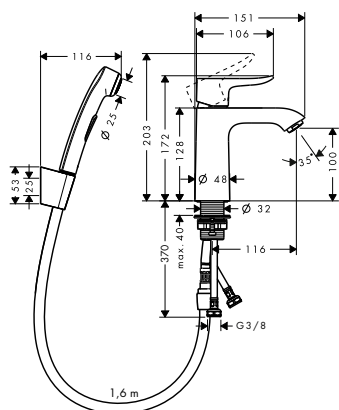

Páková umyvadlová baterie s ruční sprchou Bidette a sprchovou hadicí 160 cm

chrom 31285000 362,60

- obsahuje: páková umyvadlová baterie, ruční sprcha Bidette, sprchový držák, sprchová hadice, odtoková souprava
- ComfortZone 110
- maximální průtok při 0,3 MPa: 5 l / min
- keramická kartuše
- nastavitelné omezení teploty
- vhodné pro průtokový ohřev
- odtoková souprava Push-Open G 1 1/4
- materiál odtokové soupravy: kov
- způsob připojení: převlečné matky G 3/8
- rozměr přívodů: DN15