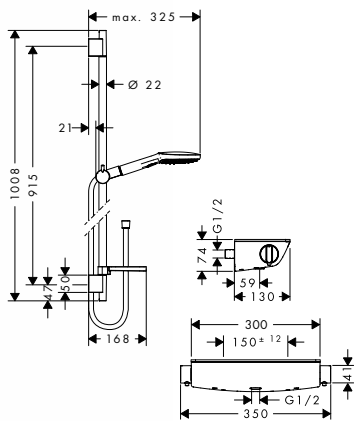

Raindance Select E sprchové sady s termostatem na stěnu

Raindance Select E 120 sprchová souprava na stěnu s termostatem Ecostat Select a sprchovou tyčí 90 cm

Montáž výrobku zdarma viz informace iClub - str. 0.0

- obsahuje: ruční sprcha, sprchový termostát, sprchová tyč, jezdec, miska na mýdlo, sprchová hadice
- velikost sprchové hlavice: 120 mm
- pohodlné přepínání tlačítkem Select
- druh proudu ruční sprchy: Rain, RainAir, Whirl
- maximální průtok při 0,3 MPa: 13,8 l / min
- min. průtokový tlak: 0,1 MPa
- profil tyče: kulatý
- průměr tyče: 22 mm
- otočný spoj zabraňuje zapletení hadice
- úhel sklonu měnitelný o 90°, jezdec je možno natočit vlevo a vpravo, nahoru a dolů
- při montáži na stávající připojení G 3/4 je zapotřebí adaptér # 02026000
- CoolContact termostát: Zabraňuje zahřívání krytu, takže sprchování je ještě bezpečnější.

obsah balení:

- Ecostat Select sprchový termostát na stěnu (# 13161XXX)
- Raindance Select E 120 ruční sprcha 3jet (# 26520XXX)
- Unica S Puro sprchová tyč 90 cm se sprchovou hadicí (# 28631000)
- Casetta miska na mýdlo E (# 26519000)

varianty velikosti k dispozici:

- Raindance Select E 120 sprchová souprava na stěnu s termostatem Ecostat Select a sprchovou tyčí 65 cm

chrom

27039000

622,80

bílá/chrom

27039400

622,80

volitelné doplňky:

- Adaptéry etážek G 3/4 pro renovaci

chrom

02026000

37,60