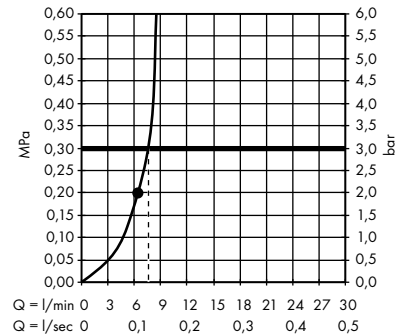

- **Raindance E** horní sprcha 400/400 ljet EcoSmart 9 l / min
26253000