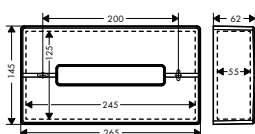

Zásobník na hygienické sáčky

- instalace na stěnu
- lepený spoj, upevnění šrouby
- materiál: plast
- vhodné pro: na trhu obvyklé krabice hygienických sáčků
- snadné sejmutí víčka pro bezproblémové plnění
- s materiálem pro montáž
- skryté upevnění
- rozteč vrtání: 90 mm
- průměr vrtaných otvorů: 6 mm
- možná je vodorovná nebo svislá instalace

Povrch. úprava	Obj.č.	EUR
chrom	41773000	26,20
kartáčovaný bronz	41773140	39,30
kartáčovaný černý	41773340	41,80
chrom		
matná černá	41773670	36,60
matná bílá	41773700	36,60
leštěný vzhled zlata	41773990	39,30

NOVÉ