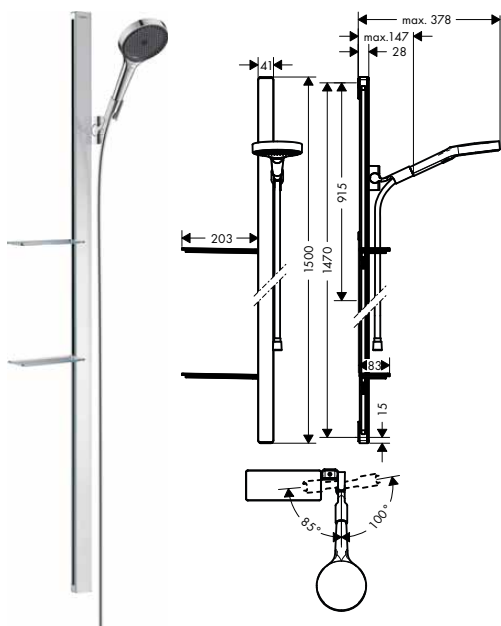

Rainfinity sprchová sada 130 3jet s tyčí 150 cm a poličkou na mýdlo

- obsahuje: ruční sprcha, sprchová tyč, sprchová hadice, jezdec, poličky
- velikost sprchové hlavice: 130 mm
- druh proudu: PowderRain, Intense PowderRain, MonoRain
- pohodlné přepínání tlačítkem Select
- polička z bezpečnostního skla
- úhel sklonu měnitelný o 90°, jezdec je možno natočit vlevo a vpravo, nahoru a dolů
- maximální průtok při 0,3 MPa: 14 l / min
- min. průtokový tlak: 0,1 MPa
- otočný spoj zabraňuje zapletení hadice
- upevnění na stěnu: upevnění šrouby
- stěnové opěrky z bezpečnostního skla
- typ sprchové nástěnné tyče: mělký hliníkový profil s okrajem z bezpečnostního skla
- 41 mm šířka tyče
- profil tyče: hranatý
- povrchová úprava: chrom

obsah balení:

- Rainfinity ruční sprcha 130 3jet (# 26864000)
- Isiflex sprchová hadice 160 cm (# 28276000)
- Casetta polička na mýdlo E (# 26511000)

varianty velikosti k dispozici:

- Rainfinity sprchová sada 130 3jet s tyčí 90 cm a poličkou na mýdlo	chrom	27671000	435,90

EcoSmart verze k dispozici:

- Rainfinity sprchová sada 130 3jet EcoSmart 9 l / min. s tyčí 150 cm a poličkou na mýdlo	chrom	27674000	562,10