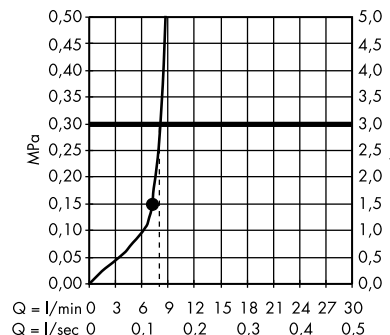

- **Raindance** horní sprcha 260/260 1jet
EcoSmart 9 l / min
26481000