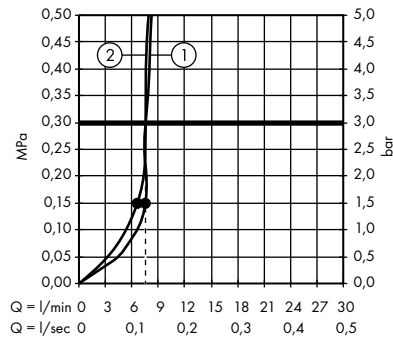

1. Rain
2. RainAir

- **Raindance Select S** horní sprcha 240 2jet
EcoSmart 9 l / min s přívodem od stropu
 # 26469000