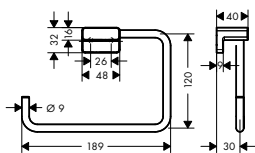

Míry na rozměrových náčrtech jsou v mm.

Technická specifikace výrobků a měrné jednotky mohou být změněny.

Ceník 2023

523

NOVÉ

Kruh na ručník

- instalace na stěnu
- materiál: kov
- otočné
- s materiálem pro montáž
- skryté upevnění
- rozteč vrtání: 26 mm
- průměr vrtaných otvorů: 6 mm