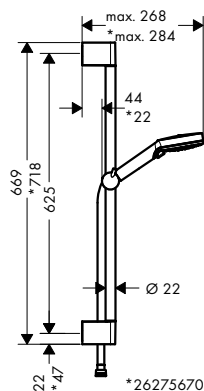

Vernis Blend sprchové sady

Povrch. úprava Obj.č. EUR

NOVÉ