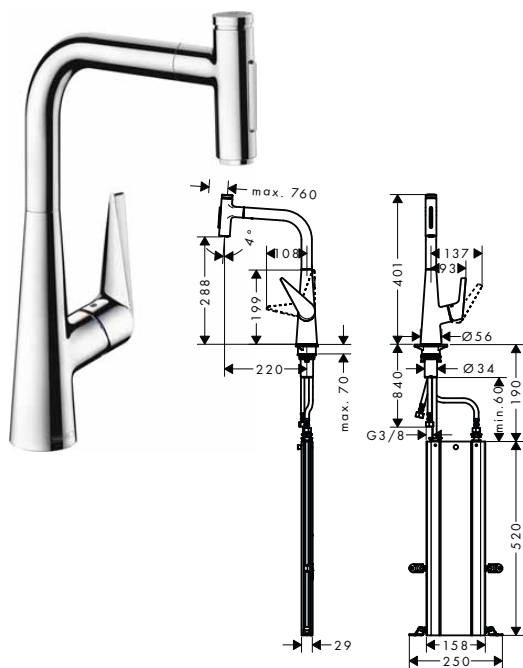

Talis Select M51 kuchyňská páková baterie 300, vytahovatelná sprška, 2jet, sBox

- obsahuje: páková kuchyňská baterie, sBox s hadicí
- ComfortZone 300
- rozsah otáčení 110° / 150°
- laminární proud, sprchový proud
- sprchový proud aretovatelný, přepínání proudu stiskem tlačítka a automatické zpětné přepnutí proudu při zavření armatury
- tlačítko Select pro komfortní zapnutí/vypnutí vody
- magnetický držák sprchy MagFit
- rozměr přívodů: DN15
- maximální průtok při 0,3 MPa: 8 l / min
- keramická kartuše
- způsob připojení: převlečné matky G 3/8
- nastavitelné omezení teploty
- vestavěný zpětný ventil
- vhodné pro průtokový ohřev
- sBox pro hladké, tiché vedení hadice pod dřezem
- délka vytažení až do 76 cm

chrom	73867000	615,20
vzhled nerez	73867800	772,70