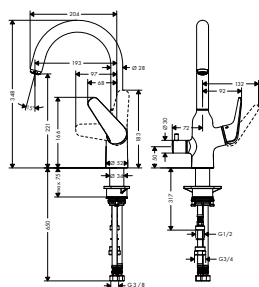

Focus M42 kuchyňská páková baterie 220, uzavírací ventil pro spotřebič, 1jet

chrom

71803000

336,30

- ComfortZone 220
- rozsah otáčení nastavitelný do 2 rozmezí 110° nebo 360°
- normální proud
- s uzavíracím ventilem pro spotřebič
- rozměr přívodů: DN15
- maximální průtok při 0,3 MPa: 10 l / min
- keramická kartuše
- způsob připojení: převlečné matky G 3/8
- nastavitelné omezení teploty
- vhodné pro průtokový ohřivač