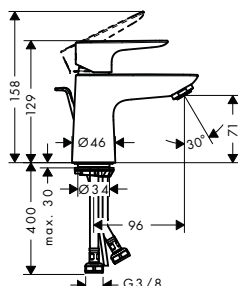

Páková umyvadlová baterie 80 s odtokovou soupravou s táhlem

- obsahuje: páková umyvadlová baterie, odtoková souprava
- ComfortZone 80
- výtok 96 mm
- druh proudu: normální proud
- maximální průtok při 0,3 MPa: 5 l / min
- keramická kartuše
- nastavitelné omezení teploty
- vhodné pro průtokový ohřivač
- odtoková souprava s táhlem G 1 1/4
- materiál odtokové soupravy: kov
- způsob připojení: převlečné matky G 3/8
- rozměr přívodů: DN15

chrom 71700000 136,00

alternativní velikosti:

- Páková umyvadlová baterie 80 s odtokovou soupravou Push-Open
- Páková umyvadlová baterie 80 bez odtokové soupravy
- Páková umyvadlová baterie 80 LowFlow 3,5 l / min s odtokovou soupravou s táhlem
- Páková umyvadlová baterie 80 pro beztlakové ohřivače vody, s odtokovou soupravou s táhlem

chrom 71701000 136,00

chrom 71702000 127,30

chrom 71705000 136,00

chrom 71707000 262,80