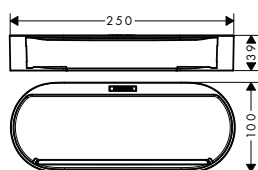

volitelné doplňky:

- Stěrka	matná černá	27916670	12,80
	matná bílá	27916700	12,80
- Víko pro odkládací poličku	matná černá	27925670	11,10
	matná bílá	27925700	11,10

NOVÉ