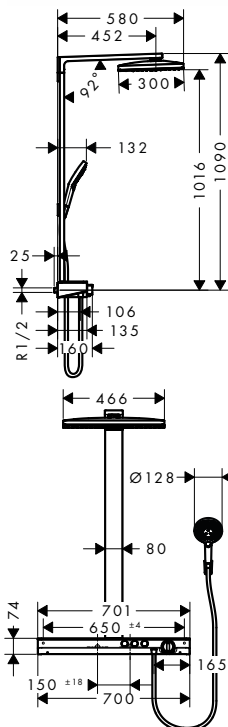

Rainmaker Select Showerpipe 460 2jet s termostatem

bílá/chrom

27109400

4.199,90

- obsahuje: horní sprcha, ruční sprcha, sprchový termostat, sprchová hadice, sprchový držák, sprchová tyč
- horní sprcha Rainmaker Select 460 2jet
- velikost sprchové hlavice horní sprchy: 460 x 300 mm
- druh proudu horní sprchy: Rain, RainStream
- snadno čistitelný disk vodních paprsků vzhledu skla
- druh proudu ruční sprchy: RainAir, Rain, Whirl
- polička z bezpečnostního skla
- povrchová úprava poličky: bílá
- maximální průtok při 0,3 MPa: 27 l / min
- průtok přívodem k ruční sprše (při 0,3 MPa): 14 l / min
- min. průtokový tlak: 1,5 bar
- provozní tlak vody: min. 0,15 MPa/ max. 1,0 MPa
- průměr tyče: 80 mm
- délka sprchového ramena horní sprchy: 450 mm
- CoolContact termostat: Zabraňuje zahřívání krytu, takže sprchování je ještě bezpečnější.
- termostat ShowerTablet Select 700
- bezpečnostní pojistka při 40 °C
- nastavitelné omezení teplé vody
- pohodlné přepínání tlačítkem Select
- současné použití 3 spotřebičů
- způsob montáže: instalace na stěnu
- rozměr přívodů DN15
- závit přívodu G 1/2
- rozteč středů 150 ± 18 mm

Montáž výrobku zdarma
viz informace iClub - str. 0.0