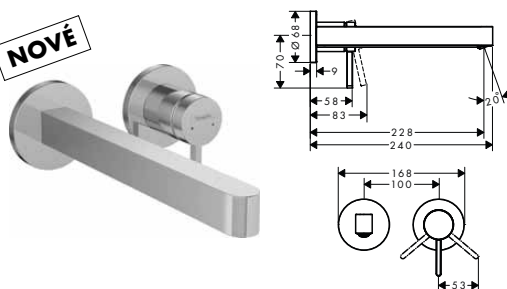

3-otvorová umyvadlová baterie 160 s odtokovou soupravou Push-Open

- obsahuje: 3-otvorová umyvadlová armatura, odtoková souprava
- ComfortZone 160
- výtok 169 mm
- druh proudu: laminární proud
- maximální průtok při 0,3 MPa: 5 l / min
- s keramickými ventily pro teplou a studenou vodu 90°
- vhodné pro průtokový ohřivač
- odtoková souprava Push-Open G 1 1/4
- materiál odtokové soupravy: kov
- způsob připojení: přívodní hadice G 3/8
- rozměr přívodů: DN15

reddot winner 2021

NOVÉ