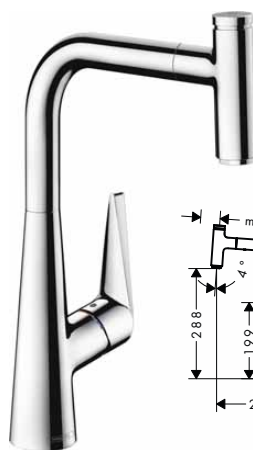

Talis Select M51 kuchyňská páková baterie 300, vytahovatelný výtok, 1 jet, sBox

- obsahuje: páková kuchyňská baterie, sBox s hadicí
- ComfortZone 300
- rozsah otáčení 110° / 150°
- normální proud
- tlačítko Select pro komfortní zapnutí/vypnutí vody
- magnetický držák sprchy MagFit
- rozměr přívodů: DN15
- maximální průtok při 0,3 MPa: 8 l / min
- keramická kartuše
- způsob připojení: převlečné matky G 3/8
- nastavitelné omezení teploty
- vestavěný zpětný ventil
- vhodné pro průtokový ohřivač
- sBox pro hladké, tiché vedení hadice pod dřezem
- délka vytažení až do 76 cm

alternativní velikosti:

- **Talis Select M51** kuchyňská páková baterie 300, vytahovatelná sprška, 2jet, sBox

chrom	73853000	613,10
vzhled nerez	73853800	775,20