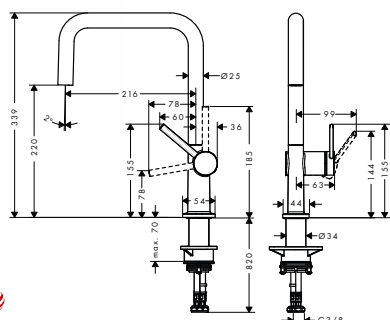

Talis M54 kuchyňská páková baterie U 220, 1jet

- ComfortZone 220
- rozsah otáčení otočný ve 4 pozicích: 60°, 110°, 150° nebo 360°
- laminární proud
- rozměr přívodů: DN15
- maximální průtok při 0,3 MPa: 9 l / min
- keramická kartuše
- způsob připojení: převlečné matky G 3/8
- nastavitelné omezení teploty
- vhodné pro průtokový ohřivač

chrom	72806000	224,60
matná černá	72806670	291,80
vzhled nerez	72806800	291,80

alternativní velikosti:

- Talis M54 kuchyňská páková baterie U 220, Eco, 1jet

chrom	72844000	224,60
matná černá	72844670	291,80