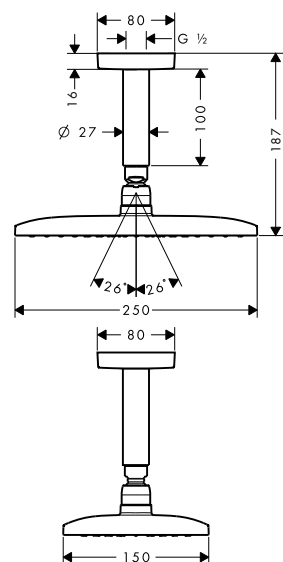

1jet s přívodem od stropu

- obsahuje: horní sprcha, přívod od stropu
- velikost sprchové hlavice: 250 x 150 mm
- druh proudu: RainAir
- kulový kloub: nastavitelný úhel horní sprchy
- materiál disku vodních paprsků: kov
- mosazný přívod od stropu
- délka přívodu od stropu: 100 mm
- maximální průtok při 0,3 MPa: 19,5 l / min
- průtokové množství proudu RainAir (při 0,3 MPa): 19,5 l / min
- min. průtokový tlak: 0,1 MPa
- při čištění lze pohledový díl horní sprchy sejmout
- montáž: na strop
- závit přívodu G 1/2
- rozměr přívodů: DN15