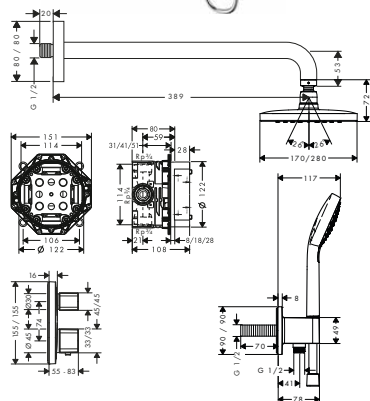

NOVÉ

Croma E sprchový systém 280 ljet s termostatem Ecostat E

- obsahuje: horní sprcha, ruční sprcha, sprchové rameno, Termostat, základní těleso, přípojka hadice, sprchová hadice
- velikost sprchové hlavice: 280 x 170 mm
- druh proudu horní sprchy: RainAir
- druh proudu ruční sprchy: Rain, IntenseRain, Turbo Rain
- maximální průtok při 0,3 MPa: 18,3 l / min
- min. průtokový tlak: 0,1 MPa
- otočný spoj zabraňuje zaplétání hadice

obsah balení:

- **Croma E** horní sprcha 280 ljet (# 26257000)
- Sprchové rameno E 38,9 cm (# 27446000)
- **Croma Select E** ruční sprcha Vario (# 26812400)
- **Ecostat E** termostat pod omítku pro 2 spořiče (# 15708000)
- Základní těleso iBox universal (# 01800180)
- **FixFit Q** přípojka hadice se sprchovým držákem (# 26887000)
- **Isiflex** sprchová hadice 125 cm (# 28272000)

chrom

27953000

1.370,40

Croma

Croma horní sprcha 280 ljet

- velikost sprchové hlavice: 280 mm
- druh proudu: RainAir
- kulový kloub: nastavitelný úhel horní sprchy
- materiál disku vodních paprsků: kov
- maximální průtok při 0,3 MPa: 15,6 l / min
- průtokové množství proudu RainAir (při 0,3 MPa): 15,6 l / min
- počáteční bod spolehlivé funkce v l / min.: 9,5 l / min
- min. průtokový tlak: 1,5 bar
- při čištění lze pohledový díl horní sprchy sejmut
- montáž: strop nebo stěna
- závit přívodu G 1/2
- rozměr přívodů: DN15

chrom

26220000

393,40

kartáčovaný bronz

26220140

589,90

kartáčovaný černý

26220340

589,90

chrom

matná černá

26220670

550,80

matná bílá

26220700

550,80

leštěný vzhled zlata

26220990

589,90

EcoSmart verze k dispozici:

- **Croma** horní sprcha 280 ljet EcoSmart 9 l / min

chrom

26221000

395,80

kartáčovaný bronz

26221140

593,70

kartáčovaný černý

26221340

593,70

chrom

matná černá

26221670

554,20

matná bílá

26221700

554,20

leštěný vzhled zlata

26221990

593,70

volitelné doplňky: