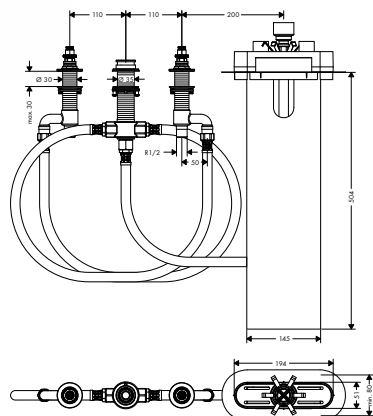

NOVÉ

Základní těleso pro čtyřtvorovou baterii na okraj vany

- rozsah tloušťky pro upevnění: 0 - 30 mm
- závit přívodu: G 1/2
- rozměr přívodů: DN15
- šířka okraje vany min. 100 mm

13440180

495,40

Sprcha

NOVÉ