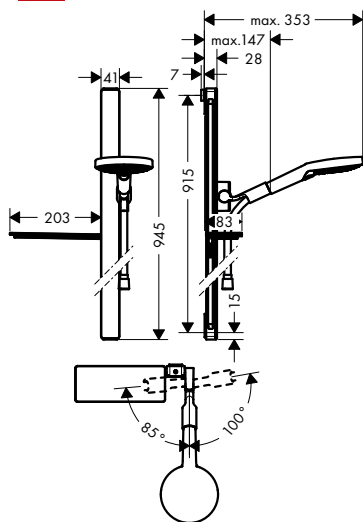

EcoSmart verze k dispozici:

- Raindance Select S sprchová sada 120 3jet EcoSmart 9 l / min se sprchovou tyčí 90 cm a miskou na mýdlo	chrom	27649000	439,30