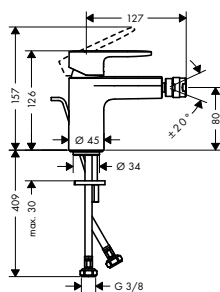

NOVÉ

alternativní velikosti:

- Elektronická umyvadlová baterie pro studenou vodu nebo předem nastavenou teplotu, napájení ze sítě 230 V

chrom

71504000

232,10

Bidet

NOVÉ