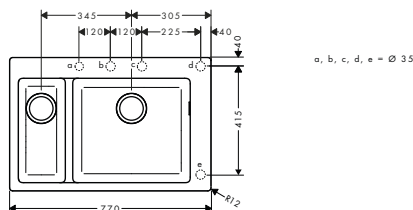

Míry na rozměrových náčrtech jsou v mm.

Technická specifikace výrobků a měrné jednotky mohou být změněny.

Ceník 2023

597

S510-F635 vestavný dřez 180/450

- Rozměr výřezu: 750 x 490 mm
- materiál: SilicaTec
- počet dřezů: 1 hlavní dřez + 1 vedlejší
- otvor pro baterii je předem naznačen (viz rozmerový výkres), diamantový vrták je přiložen
- spodní skříňka: 80 cm
- způsob instalace: umístění na povrch
- umístění přepadu: ve velkém dřezu na boku vpravo
- hloubka dřezu: 190 mm
- hloubka vaničky dřezu: 140 mm
- odpadová souprava není součástí výrobku - prosíme objednejte z volitelných doplňků vhodnou soupravu