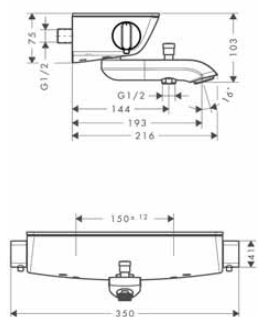

varianty velikosti k dispozici:

- Pulsify Select S sprchová souprava 105 3jet Relaxation s ruční sprchou, termostatem, sprchovou tyčí 90 cm, jezdcem a sprchovou hadicí

chrom

24260000

501,10

chrom

24270000

518,70