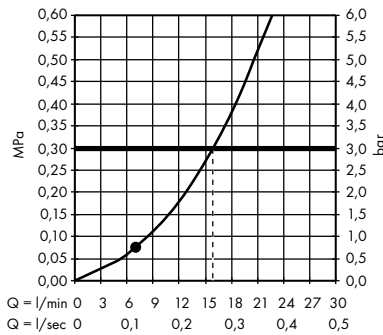

- **Croma Select S** ruční sprcha Multi
EcoSmart 9 l / min
 # 26801400

1. IntenseRain
2. Massage
3. SoftRain

- **Croma Select S** ruční sprcha Vario
 # 26802400

1. TurboRain
2. IntenseRain
3. Rain

- **Croma Select S** ruční sprcha Vario
EcoSmart 9 l / min
 # 26803400

1. TurboRain
2. IntenseRain
3. Rain

- **Croma S** ruční sprcha Croma Select S 110
1jet
 # 26804400

- **Croma S** ruční sprcha 1jet EcoSmart
9 l / min
 # 26805400

- **Croma S** ruční sprcha 1jet EcoSmart
7 l / min
 # 26806400

- **Raindance Classic** ruční sprcha 100 3jet
 # 28548000, 28548090

1. RainAir
2. WhirlAir
3. BalanceAir

- **Croma 100** ruční sprcha Multi
**# 28536000, 28536330, 28536430,
28536450, 28536460, 28536480,
28536710, 28536810, 28536880**

1. Mono
2. Massage
3. Rain

- **Croma 100** ruční sprcha Multi EcoSmart
9 l / min
 # 28538000

1. Massage
2. Mono
3. Rain