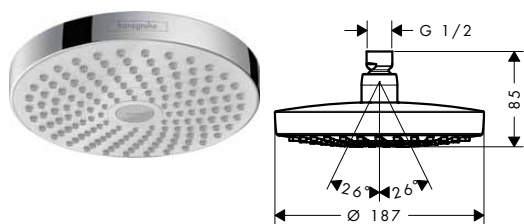

EcoSmart verze k dispozici:

- **Croma Select S** horní sprcha 180 2jet EcoSmart 9 l / min

chrom

26523000

292,90

volitelné doplňky:

- Sprchové rameno 38,9 cm
- Přívod od stropu 10 cm

chrom

27413000

101,80

chrom

27479000

68,70