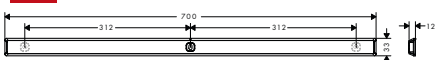

NOVÉ

Nástěnná tyč 70 cm

- obsahuje: montážní lišta, ozdobná lišta
- instalace na stěnu
- vhodné pro vodorovnou i svislou instalaci
- vhodné pro obklady, sklo, kov
- použití - přilepit nebo přivrtat
- včetně lepicí sady
- zatížitelnost: 6 kg
- materiál montážní lišty: kov
- materiál ozdobné lišty: plast
- délka: 700 mm
- skryté upevnění
- rozteč vrtání: 312 mm

matná černá	27904670	34,90
matná bílá	27904700	34,90

varianty velikosti k dispozici:

- Nástěnná tyč 50 cm	matná černá	27902670	29,00
	matná bílá	27902700	29,00

volitelné doplňky:

- Montážní sada (3 vruty, 3 hmoždinky)	94268000	7,90

NOVÉ