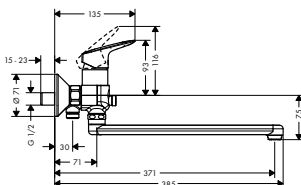

Páková vanová baterie s prodlouženým výtokem

- výtok 300 mm
- způsob připojení: etážky
- rozteč středů: 150 mm ± 12 mm
- druh proudu baterie: normální proud
- průtok vanovým výtokem (při 0,3 MPa): 16 l / min
- průtok přívodem k ruční sprše (při 0,3 MPa): 7,5 l / min
- keramická kartuše
- nastavitelné omezení teploty
- automatické zpětné přepínání
- vhodné pro průtokový ohřivač
- rozměr přívodů: DN15

chrom

71402000

186,60

Míry na rozměrových náčrtech jsou v mm.

Technická specifikace výrobků a měrné jednotky mohou být změněny.