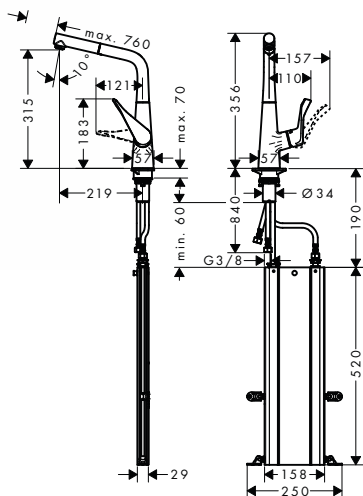

Metris M71 kuchyňská páková baterie 320, vytahovatelný výtok, 1jet, sBox

- obsahuje: páková kuchyňská baterie, sBox s hadicí
- ComfortZone 320
- rozsah otáčení 110° / 150°
- laminární proud
- magnetický držák sprchy MagFit
- rozměr přívodů: DN15
- maximální průtok při 0,3 MPa: 10 l / min
- keramická kartuše
- způsob připojení: převlečné matky G 3/8
- nastavitelné omezení teploty
- vestavěný zpětný ventil
- vhodné pro průtokový ohřivač
- sBox pro hladké, tiché vedení hadice pod dřezem
- délka vytažení až do 76 cm
- významně omezené rozstříkávání díky pozvolnému náběhu vody

chrom	73812000	531,80
vzhled nerez	73812800	670,20

alternativní velikosti:

- **Metris M71** páková kuchyňská baterie 320, Eco, vytahovatelný výtok, 1jet, sBox

chrom	73828000	531,80