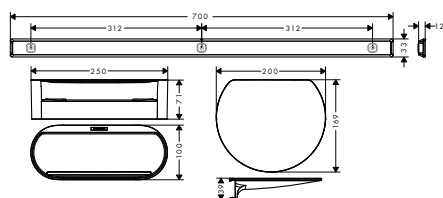

NOVÉ

NOVÉ
NOVÉ
NOVÉ

Sada k vaně

- obsahuje: nástěnná tyč, odkládací polička, polička
- materiál: probarvený plast
- instalace na stěnu
- vhodné pro vodorovnou i svislou instalaci
- vhodné pro obklady, sklo, kov
- použití - přilepit nebo přivrtat
- včetně lepicí sady
- doplňky lze nacvaknout na nástěnnou tyč
- lze použít pro uložení stěrky
- ideální pro uložení šamponu, sprchového gelu, holení
- odolává mytí v myčce nádobí, snadno se čistí
- skryté upevnění

matná černá	27966670	81,60
matná bílá	27966700	81,60

obsah balení:

- Nástěnná tyč 70 cm (# 27904XXX)
- Odkládací polička hluboká (# 27912XXX)
- Polička (# 27915XXX)

NOVÉ