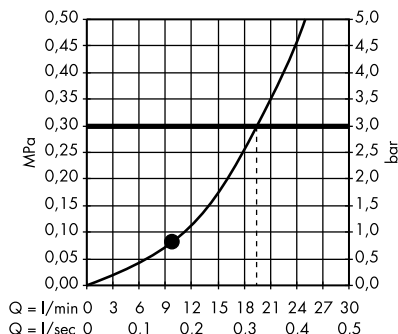

- **Raindance E** horní sprcha 240 ljet se sprchovým ramenem
27370000

- **Raindance E** horní sprcha 240 ljet EcoSmart 9 l / min se sprchovým ramenem
27375000

- **Raindance S** horní sprcha 300 ljet se sprchovým ramenem 46 cm
27492000