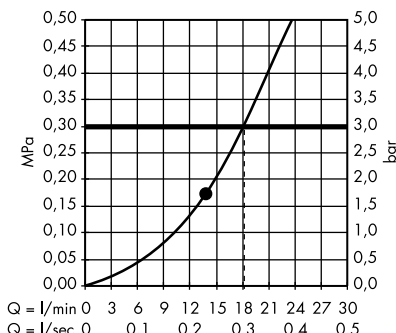

- **Raindance S** horní sprcha 300 ljet se sprchovým ramenem 39 cm
27493000