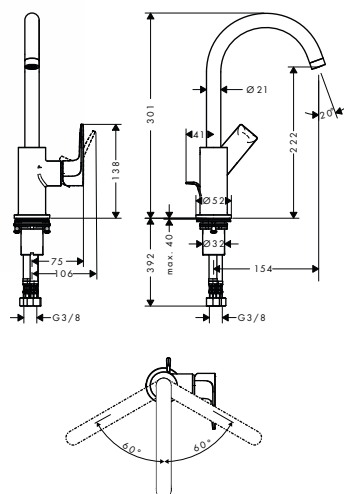

obsah balení:

- Ruční sprcha Bidette 1jet se sprchovým držákem a tlakovou sprchovou hadicí 160 cm (# 32128000)

NOVÉ

Rebris E páková umyvadlová baterie 210 s otočným výtokem a odtokovou soupravou s táhlem