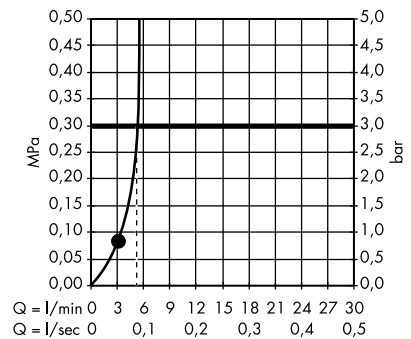

- **Crometta 85** ruční sprcha Mono Green 6 l / min
28561000