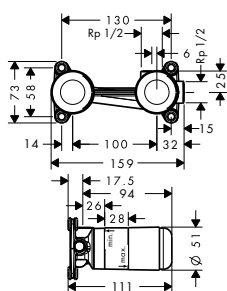

Základní těleso pro pákovou umyvadlovou baterii pod omítku

13622180

257,00

- hloubka instalace: 44 - 72 mm
- umístění mísičního systému je možné volitelně nalevo nebo napravo od výtoku
- s odhlučněním
- rozměr přívodů: DN15

volitelné doplňky:

- Prodlužovací sada 2,5 cm

31971000

131,60