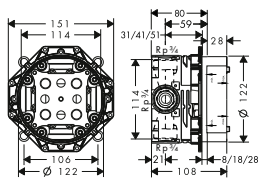

Základní těleso iBox universal

01800180 150,90

- vhodné pro všechny vrchní sady sprchových a vanových baterií nebo termostátů pod omítku
- závit přívodu Rp 3/4
- rotačně symetrická instalace
- s odhlučněním
- rozměr přívodů: DN20

alternativní velikosti:

- Základní těleso iBox universal s uzavírací jednotkou 01850180 208,00

volitelné doplňky:

- Prodloužení základního tělesa iBox universal 25 mm 13595000 58,80
- Sada montážních lišt pro iBox universal 96615000 41,70
- Redukční spojka pro iBox universal 97759000 12,80

NOVÉ

Vanový výtok

chrom 71460000 87,50
matná černá 71460670 122,40

- s rozetou
- výtok 204 mm
- instalace na stěnu
- maximální průtok při 0,3 MPa: 21,7 l / min
- rozměr přívodů: G 1/2
- druh proudu: normální proud

volitelné doplňky:

- Přívod se závitem G 3/4 92504000 52,80

NOVÉ

Čtyř otvorová baterie na okraj vany

chrom 71459000 291,40
matná černá 71459670 407,90

- obsahuje: 4-otvorová armatura na okraj vany, ruční sprcha
- výtok 211 mm
- způsob připojení: G 1/2
- druh proudu baterie: normální proud
- druh proudu ruční sprchy: Rain, IntenseRain
- maximální délka vytažení ruční sprchy: 1,60 m
- maximální průtok při 0,3 MPa: 25 l / min
- průtok vanovým výtokem (při 0,3 MPa): 25 l / min
- průtok přívodem k ruční sprše (při 0,3 MPa): 17 l / min
- s keramickými ventily pro teplou a studenou vodu 90°
- zpětný ventil
- vhodné pro průtokový ohřivač
- rozměr přívodů: DN15
- nutný je servisní otvor

NOVÉ

obsah balení:

- Ruční sprcha 100 Vario (# 26270XXX)

k instalaci nutné:

- Základní těleso pro čtyř otvorovou baterii na okraj vany 13244180 336,90