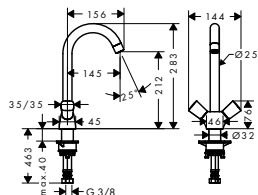

Logis M31 kuchyňská baterie se dvěma kohouty 220, 1jet

- ComfortZone 220
- rozsah otáčení nastavitelný do 3 rozmezí 110°, 150° nebo 360°
- normální proud
- rozměr přívodů: DN15
- maximální průtok při 0,3 MPa: 12 l / min
- s keramickými ventily pro teplou a studenou vodu 90°
- způsob připojení: převlečné matky G 3/8
- vhodné pro průtokový ohřivač

chrom

71280000

152,00