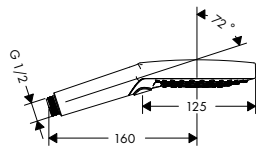

Raindance Select S ruční sprcha 120 3jet

- velikost sprchové hlavice: 125 mm
- druh proudu: Rain, RainAir, Whirl
- pohodlné přepínání tlačítkem Select
- plastový disk vodních paprsků se snadným čištěním
- maximální průtok při 0,3 MPa: 15 l / min
- min. průtokový tlak: 1,4 bar
- s vnitřním vedením vody
- proplachovatelný filtr nečistot
- závit přívodu G 1/2
- rozměr přívodů: DN15
- vhodné pro průtokový ohřivač

chrom	26530000	107,80
kartáčovaný bronz	26530140	161,70
kartáčovaný černý	26530340	161,70
chrom		
bílá/chrom	26530400	107,80
matná černá	26530670	151,00
matná bílá	26530700	151,00
leštěný vzhled zlata	26530990	161,70

EcoSmart verze k dispozici:

- **Raindance Select S** ruční sprcha 120 3jet EcoSmart 9 l / min

chrom	26531000	107,80
kartáčovaný bronz	26531140	161,70
kartáčovaný černý	26531340	161,70
chrom		
bílá/chrom	26531400	107,80
matná černá	26531670	151,00
matná bílá	26531700	151,00
leštěný vzhled zlata	26531990	161,70

Raindance Classic

Raindance Classic ruční sprcha 100 3jet

- velikost sprchové hlavice: 119 mm
- druh proudu: RainAir, Whirl, BalanceAir
- přepínání druhů proudu otočením disku vodních paprsků
- šedý sprchový díl
- maximální průtok při 0,3 MPa: 17 l / min
- min. průtokový tlak: 0,1 MPa
- proplachovatelný filtr nečistot
- závit přívodu G 1/2
- rozměr přívodů: DN15
- vhodné pro průtokový ohřivač

chrom	28548000	183,00
chrom/vzhled zlata	28548090	229,10

Pulsify Select S

NOVÉ

Pulsify Select S ruční sprcha 105 3jet Activation