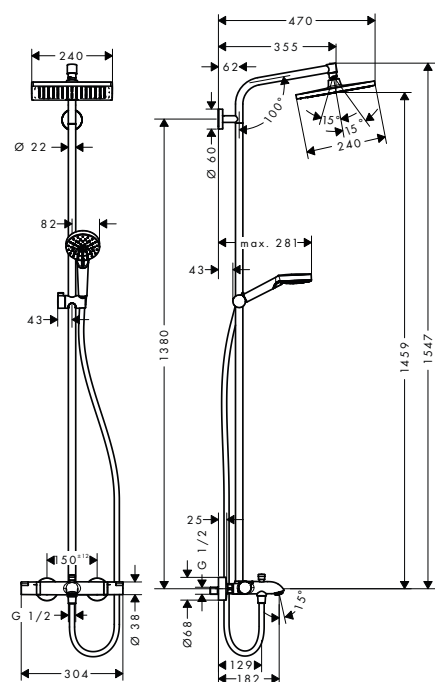

Crometta E Showerpipe 240

1jet s vanovým termostatem

- obsahuje: horní sprcha, ruční sprcha, vanový termostat, sprchová hadice, jezdec, sprchová tyč
- horní sprcha Crometta E 240
- velikost sprchové hlavice horní sprchy: 240 x 240 mm
- druh proudu horní sprchy: Rain
- kulový kloub: nastavitelný úhel horní sprchy
- držák sprchy s možností nastavení úhlu sklonu o 45°
- povrch sprchového modulu: chrom
- druh proudu ruční sprchy: Rain, IntenseRain
- průtok při proudu Rain (při 0,3 MPa): 17 l / min
- průtok vanovým výtokem: 20 l / min
- min. průtokový tlak: 0,1 MPa
- provozní tlak vody: min. 0,1 MPa / max. 1,0 MPa
- trubka se dá výškově zkrátit
- průměr tyče: 22 mm
- držák ruční sprchy s nastavitelnou výškou
- délka sprchového ramena horní sprchy: 350 mm
- termostat Ecostat Comfort
- bezpečnostní pojistka při 40°C
- nastavitelné omezení teplé vody
- ovládání spotřebičů otočením rukojeti
- způsob montáže: instalace na stěnu
- rozměr přívodů DN15
- závit přívodu G 1/2
- rozteč středů 150 mm ± 12 mm

obsah balení:

- Crometta E horní sprcha 240 1jet (# 26726000)
- Crometta ruční sprcha Vario (# 26330400)
- Isiflex sprchová hadice 200 cm (# 28274000)

volitelné doplňky:

- podložka pod Showerpipe

chrom 27298000 742,00

Showerpipe a sprchové panely

chrom 95239000 12,80