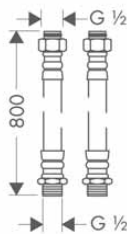

Náhradní díly armatur a sady pro předělovky

		Povrch. úprava	Obj.č.	EUR
	Vytahovací sprška pro kuchyňskou baterii Talis S² Variarc	chrom	96920000	92,00
	Vytahovací výtok pro kuchyňskou baterii Talis S² Variarc	chrom	96919000	64,60
Rozety a krytky				
	Rozeta pro sprchovou baterii AXOR Allegroh s podomítkovou instalací	chrom	94272000	64,60
	Krytka pro umyvadlovou baterii Metropol	chrom	94130000	16,80
	Krytka pro vanovou baterii s podomítkovou instalací	chrom	13981000	40,90
	Nástěnná rozeta pro vanové a sprchové baterie AXOR Uno s instalací na stěnu - velikost: Ø 68 mm	chrom	96467000	16,80
	Nástěnná lišta pro vanovou baterii Metropol s instalací na stěnu	chrom	94135000	10,40
Doplňky armatur				
	Sada přívodní hadice pro 2otvorovou vanovou baterii na okraj s termostatem		96387000	64,80
	Ohebná přívodní trubka 80 cm - délka 800 mm - verze: úhel 90°		58192000	127,90

Míry na rozměrových náčrtech jsou v mm.

Technická specifikace výrobků a měrné jednotky mohou být změněny.

Ceník 2023

685