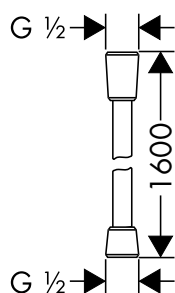

strana 685

Sprchové hadice

Isiflex sprchová hadice 160 cm

- vysoce kvalitní umělohmotná hadice
- snadno čistiitelný plastový povlak
- délka hadice: 1,60 m
- otočný spoj zabraňuje zaplétání hadice
- odolná proti zlomení