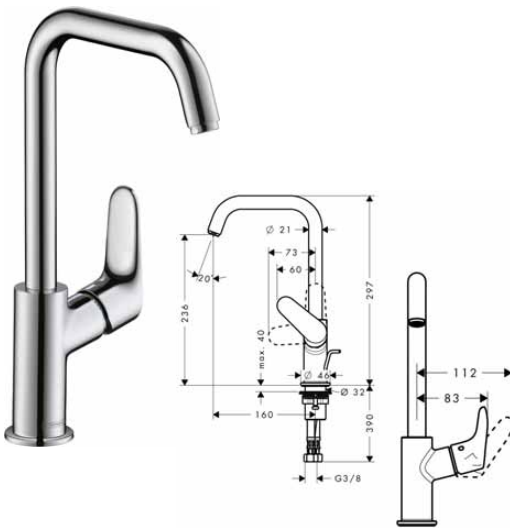

Povrch. úprava Obj.č.

EUR

Páková umyvadlová baterie 240 s otočným výtokem a odtokovou soupravou s táhlem

chrom

31609000

234,30

- obsahuje: páková umyvadlová baterie, odtoková souprava
- ComfortZone 240
- výtok 160 mm
- rozsah otáčení 120°
- druh proudu: normální proud
- maximální průtok při 0,3 MPa: 5 l / min
- keramická kartuše
- nastavitelné omezení teploty
- vhodné pro průtokový ohřivač
- odtoková souprava s táhlem G 1 1/4
- materiál odtokové soupravy: kov
- způsob připojení: převlečné matky G 3/8
- rozměr přívodů: DN15
- pozice páky na boku - není vhodné pro umývadlové mísy

alternativní velikosti:

- Páková umyvadlová baterie 240 s otočným výtokem, bez odtokové soupravy

chrom

31519000

226,30