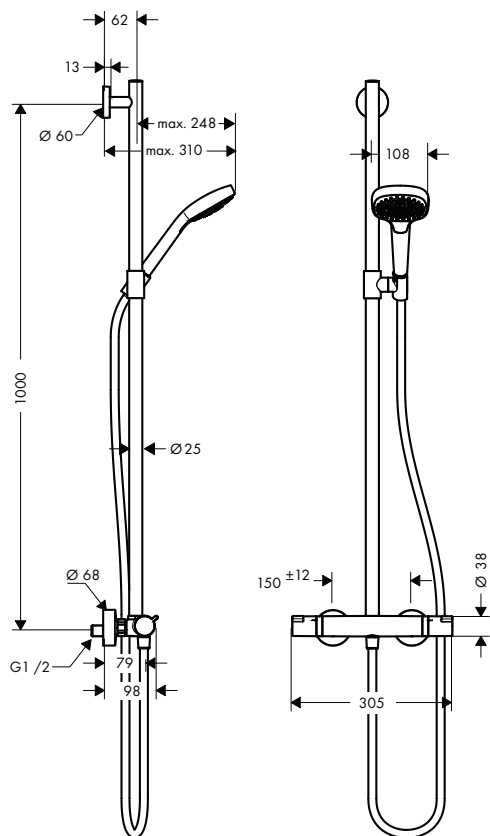

obsah balení:

- **Croma Select E** ruční sprcha Multi (# 26810400)
- **Isiflex** sprchová hadice 160 cm (# 28276000)

volitelné doplňky:

- podložka pod Showerpipe

chrom

95239000

12,80

Croma E Showerpipe