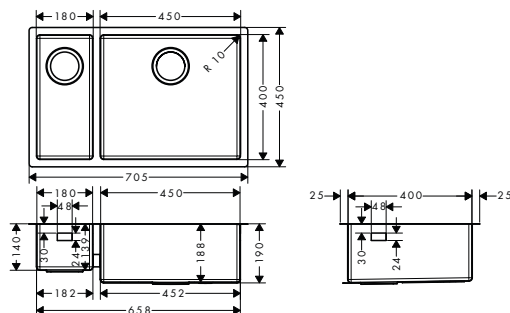

S719-U655 dřez pod desku
180/450

nerezová ocel 43429800 1.037,90

- Rozměr výřezu: 653 x 398 mm
- materiál: nerezová ocel
- počet dřezů: 1 hlavní dřez + 1 vedlejší
- spodní skříňka: 80 cm
- způsob instalace: spodní montáž, umístění na povrch nebo do roviny s povrchem (nevychýlající)
- umístění přepadu: ve velkém dřezu na boku vpravo
- rohový rádius: 10 mm
- hloubka dřezu: 190 mm
- hloubka vaničky dřezu: 135 mm
- odpadová souprava není součástí výrobku - prosíme objednejte z volitelných doplňků vhodnou soupravu

k instalaci nutné (vyberte položku):

- D15-10 Ručně ovládaná odtoková a přepadová souprava pro dvoudřez nerezová ocel 43922800 52,00
- D15-11 Automatická odtoková a přepadová souprava pro dvoudřez nerezová ocel 43932800 84,70

volitelné doplňky:

- Kuchyňské prkénko ořech 40960000 155,30
- Kuchyňské prkénko dub 40961000 116,60
- Posuvný odkapávač F17 nerezová ocel 40962800 101,10
- Multifunkční sítko F14 matná černá 40963000 25,30