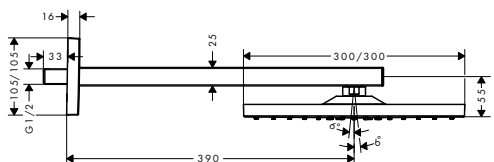

Raindance E horní sprcha 300 1jet se sprchovým ramenem

- obsahuje: horní sprcha, sprchové rameno
- velikost sprchové hlavice: 300 x 300 mm
- druh proudu: RainAir
- kulový kloub: nastavitelný úhel horní sprchy
- materiál disku vodních paprsků: kov
- délka sprchového ramena 390 mm
- maximální průtok při 0,3 MPa: 17 l / min
- průtokové množství proudu RainAir (při 0,3 MPa): 17 l / min
- min. průtokový tlak: 1,6 bar
- při čištění lze pohledový díl horní sprchy sejmout
- montáž: instalace na stěnu
- závit přívodu G 1/2
- rozměr přívodů: DN15

EcoSmart verze k dispozici:

- Raindance E horní sprcha 300 1jet EcoSmart 9 l / min se sprchovým ramenem

Povrch. úprava	Obj.č.	EUR
chrom	26238000	658,80
kartáčovaný bronz	26238140	988,30
kartáčovaný černý	26238340	988,30
chrom		
matná černá	26238670	922,60
matná bílá	26238700	922,60
leštěný vzhled zlata	26238990	988,30