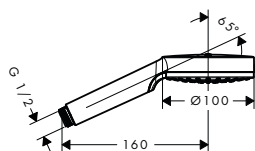

Crometta ruční sprcha 1jet

bílá/chrom

26331400

21,90

- velikost sprchové hlavice: 100 mm
- druh proudu: Rain
- plastový disk vodních paprsků se snadným čištěním
- maximální průtok při 0,3 MPa: 14 l / min
- min. průtokový tlak: 0,1 MPa
- s vnitřním vedením vody
- proplachovatelný filtr nečistot
- závit přívodu G 1/2
- rozměr přívodů: DN15
- vhodné pro průtokový ohřivač

EcoSmart verze k dispozici:

- **Crometta** ruční sprcha 1jet EcoSmart 9 l / min

bílá/chrom

26333400

24,80

- **Crometta** ruční sprcha 1jet Green 6 l / min

bílá/chrom

26334400

24,80