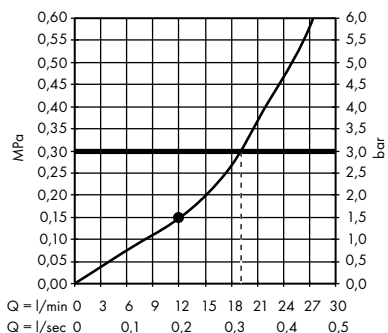

1. Rain
2. RainStream

- **Rainmaker Select** horní sprcha 460 1jet se sprchovým ramenem
24003400, 24003600