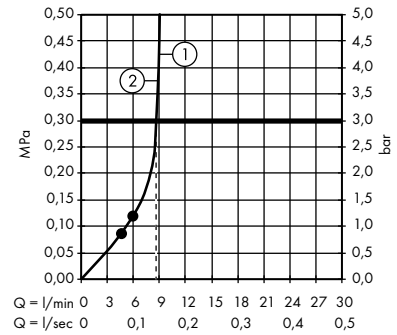

1. Horní sprcha
2. Ruční sprcha

- **Croma Select E** Showerpipe 180 2jet
s vanovým termostatem
 # 27352400