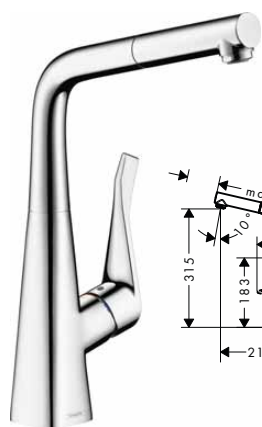

Metris M71 kuchyňská páková baterie 320, vytahovatelný výtok, 1jet, sBox

- obsahuje: páková kuchyňská baterie, sBox s hadicí
- ComfortZone 320
- rozsah otáčení 110° / 150°
- laminární proud
- magnetický držák sprchy MagFit
- rozměr přívodů: DN15
- maximální průtok při 0,3 MPa: 10 l / min
- keramická kartuše
- způsob připojení: převlečné matky G 3/8
- nastavitelné omezení teploty
- vestavěný zpětný ventil
- vhodné pro průtokový ohřivač
- sBox pro hladké, tiché vedení hadice pod dřezem
- délka vytažení až do 76 cm
- významně omezené rozstříkávání díky pozvolnému náběhu vody

chrom	73812000	531,80
vzhled nerez	73812800	670,20

alternativní velikosti:

- **Metris M71** páková kuchyňská baterie 320, Eco, vytahovatelný výtok, 1jet, sBox

chrom	73828000	531,80