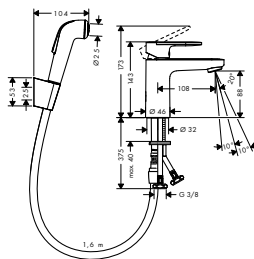

NOVÉ

Páková umyvadlová baterie 100 s ruční sprchou Bidette a sprchovou hadicí 160 cm

chrom

71215000

117,70

- obsahuje: páková umyvadlová baterie, ruční sprcha Bidette, sprchový držák, sprchová hadice
- ComfortZone 100
- výtok 108 mm
- druh proudu: normální proud, sprchový proud
- maximální průtok při 0,3 MPa: 5 l / min
- keramická kartuše
- nastavitelné omezení teploty
- způsob připojení: převlečné matky G ¾
- rozměr přívodů: DN15