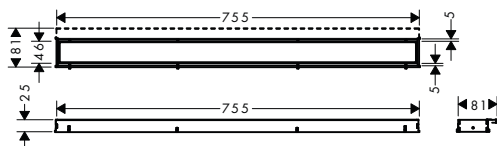

NOVÉ

RainDrain Match vrchní sada sprchového žlabu 800 s výškově stavitelným rámem

- obsahuje: designový kryt, výškově stavitelný rám, Dryphon
- snadno čistitelný povrch
- snadné výškové nastavení díky rámu pro vyrovnání dlaždic (7 - 18 mm)
- až 60 l / min výkon odtoku
- způsob použití: novostavba, renovace
- tloušťka dlaždic: až 18 mm
- vhodné pro všechny typy dlažby
- krycí panel lze snadno odstranit nástrojem pro zvednutí krycího panelu
- typ pachového uzávěru: mechanický
- způsob montáže: ke stěně, do podlahy
- montáž ke stěně je možná
- hloubka prohlubně pro dlažbu: 12 mm
- druh materiálu krytu: nerezová ocel 304 (1.4301)
- vhodné pro primární a sekundární odvodnění
- šířka rámu: 62 mm
- šířka mřížky: 46 mm
- vhodné pro Rainmaker Select produkty pro skleněný povrch (-450 a -610)

chrom	56038000	328,10
bílá	56038450	523,30
černá	56038610	523,30
matná černá	56038670	479,10
matná bílá	56038700	479,10
kartáčovaná nerezová ocel	56038800	218,00

NOVÉ

k instalaci nutné (vyberte položku):

NOVÉ

- **uBox universal** úplná sada pro standardní instalaci - 800 pro vrchní sady sprchových žlabů
- **uBox universal** úplná sada pro plochou instalaci - 800 pro vrchní sady sprchových žlabů

56024180	441,70
56018180	441,70

NOVÉ

RainDrain Match vrchní sada sprchového žlabu 900 s výškově stavitelným rámem