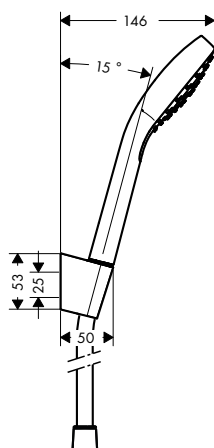

Croma Select E sada
se sprchovým držákem 1jet
se sprchovou hadicí 125 cm

- obsahuje: ruční sprcha, sprchový držák, sprchová hadice
- velikost sprchové hlavice: 110 mm
- druh proudu: Rain
- maximální průtok při 0,3 MPa: 16 l / min
- min. průtokový tlak: 0,1 MPa
- integrované funkce držáku
- otočný spoj zabraňuje zapletení hadice
- Sprchový držák z plastu
- proplachovatelný filtr nečistot

obsah balení:

- **Croma E** ruční sprcha 1jet (# 26814400)
- Sprchový držák Porter S (# 28331000)
- **Isiflex** sprchová hadice 125 cm (# 28272000)

varianty velikosti k dispozici:

- **Croma Select E** sada se sprchovým držákem 1jet se sprchovou hadicí 160 cm

bílá/chrom 26424400 73,50