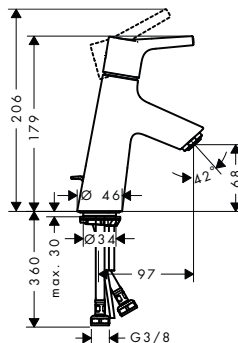

Páková umyvadlová baterie 80 LowFlow 3,5 l / min s odtokovou soupravou s táhlem

- obsahuje: páková umyvadlová baterie, odtoková souprava
- ComfortZone 80
- výtok 97 mm
- druh proudu: normální proud
- maximální průtok při 0,3 MPa: 2,7 l / min
- keramická kartuše
- nastavitelné omezení teploty
- vhodné pro průtokový ohřivač
- odtoková souprava s táhlem G 1 1/4
- materiál odtokové soupravy: kov
- způsob připojení: převlečné matky G 3/8
- rozměr přívodů: DN15

Povrch. úprava	Obj.č.	EUR
chrom	72015000	165,90

alternativní velikosti:

- Páková umyvadlová baterie 80 s odtokovou soupravou s táhlem	chrom	72010000	165,90
- Páková umyvadlová baterie 80 LowFlow 3,5 l / min bez odtokové soupravy	chrom	72018000	157,10