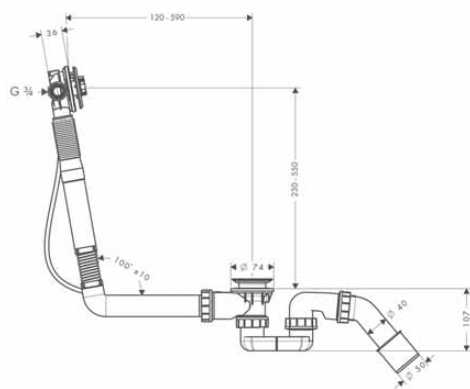

Exafill S základní těleso vanového výtoku, odtoková a přeřadová souprava pro speciální vany

58116180 185,50

- obsahuje: základní těleso, vanový sifon
- vhodné pro speciální vany, vany se skloněným okrajem
- délka bovdenového táhla 780 mm
- výška vodní uzávěry: 50 mm
- připojení vody přívodní hadicí vlevo DN20