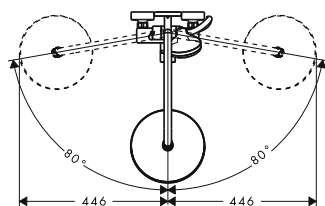

obsah balení:

- **Croma** horní sprcha 220 1jet (# 26464000)
- **Croma 100** ruční sprcha Vario (# 28535000)
- **Isiflex** sprchová hadice 160 cm (# 28276000)

volitelné doplňky:

- podložka pod Showerpipe