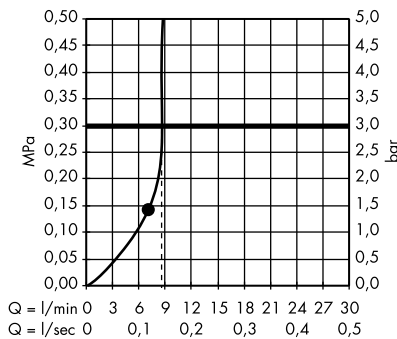

- **Croma** horní sprcha 220 ljet
26464000

- **Croma** horní sprcha 220 ljet EcoSmart
9 l / min
26465000

- **Croma 100** horní sprcha Multi
27443000

1. Massage
2. Mono
3. Rain

- **Croma 100** horní sprcha Vario
27441000