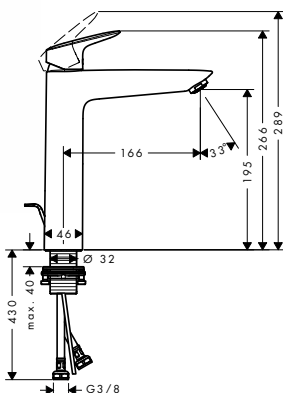

Páková umyvadlová baterie 190 chrom

s odtokovou soupravou s táhlem

71090000

156,90

- obsahuje: páková umyvadlová baterie, odtoková souprava
- ComfortZone 190
- výtok 166 mm
- druh proudu: normální proud
- maximální průtok při 0,3 MPa: 5 l / min
- keramická kartuše
- nastavitelné omezení teploty
- vhodné pro průtokový ohřivač
- odtoková souprava s táhlem G 1/4
- materiál odtokové soupravy: syntetika
- způsob připojení: převlečné matky G 3/8
- rozměr přívodů: DN15

alternativní velikosti:

- Páková umyvadlová baterie 190 bez odtokové soupravy

chrom

71091000

150,00