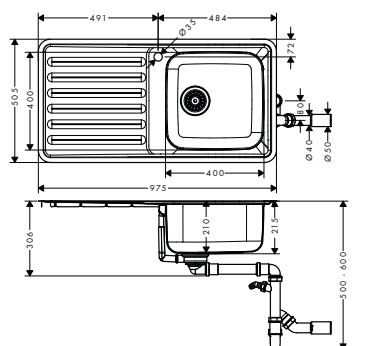

S4111-F400 vestavný dřez 400/400 s odkapávací plochou

- obsahuje: dřez zabudovaný do pracovní desky, ručně ovládaná odpadová souprava se sifonem
- Rozměr výřezu: 955 x 485 mm
- materiál: nerezová ocel
- počet dřezů: jednodřez
- s odtokem
- předdefinované otvory pro baterie (viz. náčrty), bez otvoru pro kohout
- uspořádání: vratný
- spodní skříňka: 50 cm
- způsob instalace: umístění na povrch nebo do roviny s povrchem (nevyčnívající)
- umístění přepadu: z boku ve dřezu pod odkapávací plochou
- zesílený okraj pro armaturu pro pevné a stabilní usazení kuchyňského mixéru
- rohový rádius: 70 mm
- hloubka dřezu: 210 mm

nerezová ocel	43341800	424,00

Míry na rozměrových náčrtech jsou v mm.

Technická specifikace výrobků a měrné jednotky mohou být změněny.