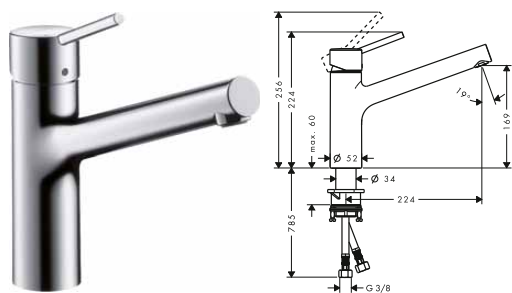

Talis M52 kuchyňská páková baterie 170, 1jet

- ComfortZone 170
- rozsah otáčení 150°
- normální proud
- rozměr přívodů: DN15
- maximální průtok při 0,3 MPa: 16 l / min
- keramická kartuše
- způsob připojení: převlečné matky G 3/8
- nastavitelné omezení teploty
- vhodné pro průtokový ohřívač

alternativní velikosti:

- **Talis M52** kuchyňská páková baterie 170, Eco, 1jet

chrom	32851000	295,50