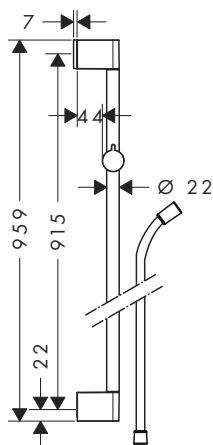

Unica sprchová tyč Croma 90 cm se sprchovou hadicí

- obsahuje: sprchová tyč, sprchová hadice, jezdec
- držák sprchy s možností nastavení úhlu sklonu o 45°
- profil tyče: kulatý
- průměr tyče: 22 mm
- držák sprchy s aretací
- nastavení úhlu sklonu jezdece do dvou poloh
- opěrky na stěnu z plastu