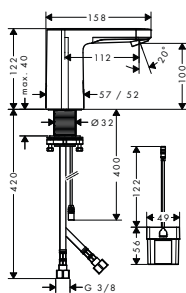

NOVÉ

Elektronická umyvadlová baterie s předem nastavenou teplotou, bateriový provoz chrom

71502000

253,20

- ComfortZone 100
- výtok 112 mm
- druh proudu: normální proud
- výkyvný tvarovač proudu
- maximální průtok při 0,3 MPa: 5 l / min
- teplota předem nastavitelná
- s izolovaným vedením vody
- zpětný ventil
- elektronika reagující na přiblížení s infračervenými senzory
- automatické přizpůsobení infračervených senzorů okolí
- ukazatel vybití baterie
- bateriový provoz 6 V (lithiová baterie CR-P2, životnost cca 2 roky, baterie je součástí dodávky)
- nastavitelná doba oplachování
- doba oplachování: 10 s, 20 s, 30 s
- možnost aktivace hygienického oplachování (automatický průtok vody)
- frekvence hygienického oplachu: 24 h, 48 h, 72 h
- doba trvání hygienického oplachu: 10 s, 20 s, 30 s
- lze aktivovat stálý oplach (jednotlivá spláchnutí vodou po dobu 200 sekund, vhodné pro tepelnou desinfekci)
- ruční zastavení vody při čištění umyvadla
- rozměr přívodů: DN15
- filtr nečistot v přívodních hadicích
- četnost hygienického oplachu a doba hygienického oplachu jsou na sobě navzájem nezávislé (24 h - 10 s, 48 h - 20 s, 72 h - 30 s)

NOVÉ

alternativní velikosti:

- Elektronická umyvadlová baterie s předem nastavenou teplotou, napájení ze sítě 230 V chrom

71501000

278,40