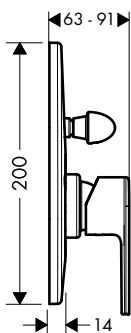

Vana

NOVÉ

Vernis Shape vanová baterie
pod omítku, sada s tělesem

- obsahuje: páková vanová baterie, základní těleso
- maximální průtok při 0,3 MPa: 30 l / min
- keramická kartuše
- nastavitelné omezení teploty
- automatické zpětné přepínání
- vhodné pro průtokový ohříváč
- způsob připojení: základní těleso
- minimální provozní tlak: 0,1 MPa
- maximální provozní tlak: 1,0 MPa

obsah balení:

- **Vernis Shape** Páková vanová baterie pod omítku (# 71458XXX)
- Základní těleso pro pákovou vanovou baterii pod omítku (# 31741180)

Povrch. úprava	Obj.č.	EUR
chrom	71472000	180,90
matná černá	71472670	197,00