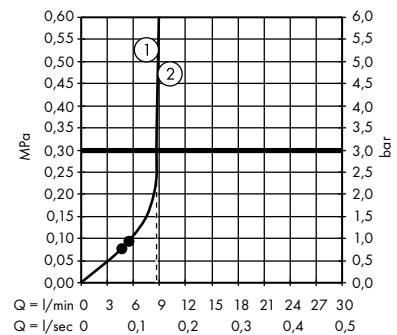

1. Horní sprcha
2. Ruční sprcha

- **Vernis Shape** Showerpipe 230 1jet
s termostatem
26286000, 26286670

1. Horní sprcha
2. Ruční sprcha

- **Vernis Shape** Showerpipe 230 1jet
EcoSmart s termostatem
26097000, 26097670