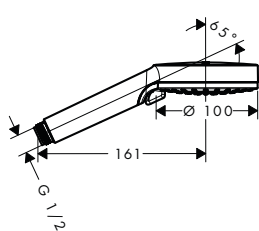

Crometta

Crometta ruční sprcha Vario

Povrch. úprava **Obj.č.**

EUR

bílá/chrom

26330400

24,80

- velikost sprchové hlavice: 100 mm
- druh proudu: Rain, IntenseRain
- přepínání druhů proudu otočením disku vodních paprsků
- plastový disk vodních paprsků se snadným čištěním
- maximální průtok při 0,3 MPa: 13,8 l / min
- min. průtokový tlak: 0,1 MPa
- s vnitřním vedením vody
- proplachovatelný filtr nečistot
- závit přívodu G 1/2
- rozměr přívodů: DN15
- vhodné pro průtokový ohřivač

EcoSmart verze k dispozici:

- **Crometta** ruční sprcha Vario EcoSmart 9 l / min

bílá/chrom

26332400

27,30

- **Crometta** ruční sprcha Vario Green 6 l / min

bílá/chrom

26336400

27,30