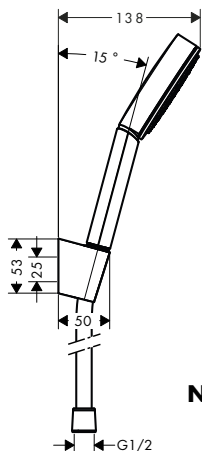

NOVÉ

Pulsify S sada se sprchovým držákem 105 1jet se sprchovou hadicí 125 cm

- obsahuje: ruční sprcha, sprchový držák, sprchová hadice
- velikost sprchové hlavice: 105 mm
- druh proudu: PowderRain
- maximální průtok při 0,3 MPa: 13,5 l / min
- min. průtokový tlak: 0,1 MPa
- integrované funkce držáku
- otočný spoj zabraňuje zaplétání hadice
- opěrky na stěnu z plastu

Povrch. úprava	Obj.č.	EUR
chrom	24301000	57,10
matná černá	24301670	74,30
matná bílá	24301700	74,30

NOVÉ

obsah balení:

- Pulsify S ruční sprcha 105 1jet (# 24120XXX)
- Sprchový držák Porter S (# 28331XXX)
- Isiflex sprchová hadice 125 cm (# 28272XXX)

alternativní velikosti:

NOVÉ

- Pulsify Select S sada se sprchovým držákem 105 3jet Relaxation se sprchovou hadicí 125 cm

chrom	24302000	64,20
matná černá	24302670	83,40
matná bílá	24302700	83,40

NOVÉ

- Pulsify Select S sada se sprchovým držákem 105 3jet Relaxation se sprchovou hadicí 160 cm

chrom	24303000	68,80
matná černá	24303670	89,50
matná bílá	24303700	89,50