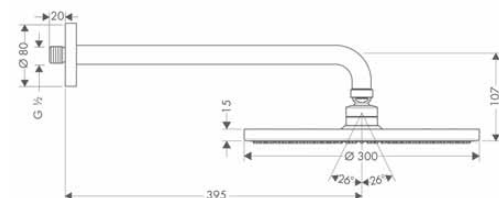

1jet se sprchovým ramenem
39 cm

- obsahuje: horní sprcha, sprchové rameno
- velikost sprchové hlavice: 300 mm
- druh proudu: RainAir
- kulový kloub: nastavitelný úhel horní sprchy
- materiál disku vodních paprsků: kov
- délka sprchového ramena 390 mm
- maximální průtok při 0,3 MPa: 18 l / min
- průtokové množství proudu RainAir (při 0,3 MPa): 18 l / min
- min. průtokový tlak: 1,5 bar
- při čištění lze pohledový díl horní sprchy sejmout
- montáž: instalace na stěnu
- závit přívodu G 1/2
- rozměr přívodů: DN15

EcoSmart verze k dispozici:

- **Raindance S** horní sprcha 300 1jet EcoSmart 9 l / min se sprchovým ramenem

chrom

26601000

832,20