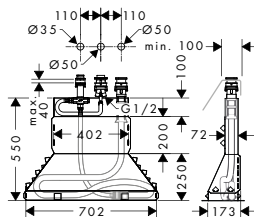

Základní těleso pro tříotvorovou pákovou baterii na okraj vany

13437180

800,20

- obsahuje: základní těleso, sprchová hadice, Secubox
- maximální délka vytažení ruční sprchy: 110 cm
- závit přívodu: G 1/2
- rozměr přívodů: DN15

volitelné doplňky:

- Prodloužení průvlastku pro hadici Secuflex

98806000

4,80