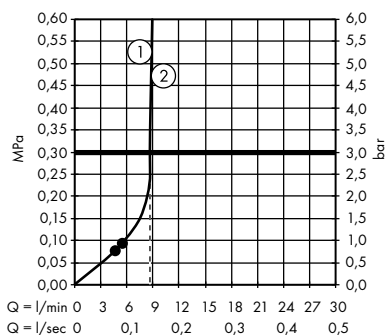

1. Horní sprcha
2. Ruční sprcha

- **Raindance** sprchový panel Lift 180 2jet na stěnu
27008000, 27008400