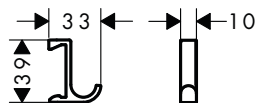

Doplňky

Povrch. úprava Obj.č. EUR

NOVÉ

Háček na ručník úzký

- instalace na stěnu
- materiál: probarvený plast
- doplňky lze nacvaknout na nástěnnou tyč
- ideální pro zavěšení ručníků, mycích žíněk, houbiček, oblečení
- odolává mytí v myčce nádobí, snadno se čistí
- balení: 2 kusy

matná černá	27929670	5,70
matná bílá	27929700	5,70