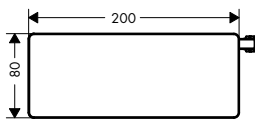

Servisní díly a příslušenství pro sprchy, vanové a kuchyňské baterie

		Povrch. úprava	Obj.č.	EUR
	Jezdec nástěnné tyče Unica'E (matný chrom)	matný chrom	96170000	64,60
	Jezdec nástěnné tyče Unica'A	chrom mosaz	96195000 96195840	114,40 228,80
	Jezdec nástěnné tyče Unica'D - průměr: 25 mm	chrom červená bílá žlutá mosaz matný chrom	96190000 96190430 96190450 96190480 96190840 96190880	64,60 79,00 79,00 79,00 114,40 79,00
	Jezdec pro sprchový panel Pharo Comfort Plus	matný chrom	25968000	64,60
	Jezdec nástěnné tyče Unica'B - průměr: 22 mm	topas průsvitná modrá mosaz matný chrom	95065520 95065530 95065840 95065880	64,60 64,60 92,00 64,60
	Jezdec nástěnné tyče Rainbow - průměr: 25 mm	chrom	97336000	79,00
Misky na mýdlo a držáky na šampon				
	Casetta polička na mýdlo E - s materiálem pro montáž - délka 200 mm - povrchová úprava poličky: chrom, bílá nebo černá	chrom bílá/chrom černá/chrom	26511000 26511400 26511600	79,90 79,90 79,90
	Casetta misky na mýdlo Raindance - materiál: plast	chrom	28698000	92,10

Míry na rozměrových náčrtech jsou v mm.

Technická specifikace výrobků a měrné jednotky mohou být změněny.

Ceník 2023

675