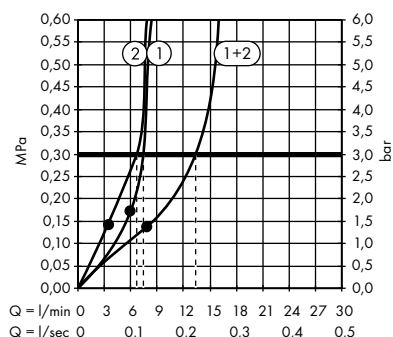

1. Intense PowderRain
2. PowderRain

- **Pulsify S** horní sprcha 260 2jet EcoSmart s nástěnným připojením
24151000, 24151670, 24151700

1. PowderRain
2. Intense PowderRain

- **Pulsify S** horní sprcha 260 1jet
24140000, 24140670, 24140700