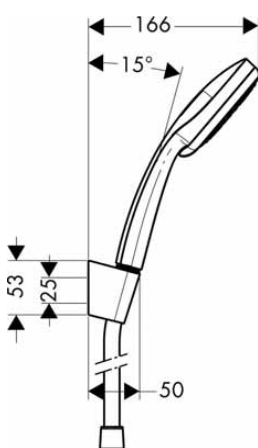

Povrch. úprava	Obj.č.	EUR
bílá/chrom	26420400	73,50

Croma 100 sady se sprchovým držákem

Croma 100 sada se sprchovým držákem Multi se sprchovou hadicí 125 cm

- obsahuje: ruční sprcha, sprchový držák, sprchová hadice
- velikost sprchové hlavice: 100 mm
- druh proudu: MonoRain, masážní proud, Rain
- přepínání druhů proudu otočením disku vodních paprsků
- maximální průtok při 0,3 MPa: 19 l / min
- min. průtokový tlak: 0,1 MPa
- integrované funkce držáku
- otočný spoj zabraňuje zaplétání hadice
- Sprchový držák z plastu
- proplachovatelný filtr nečistot