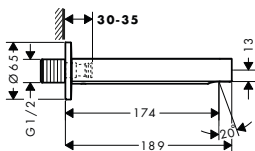

Prodlužovací rozeta

- pro montáž mezi obklady a vrchní sadu
- vhodné pro všechny vanové a sprchové vrchní sady Ø 150 mm
- průměr: 157 mm
- délka prodloužení: 22 mm

chrom	13593000	54,70
kartáčovaný bronz	13593140	81,80
kartáčovaný černý	13593340	81,80
chrom		
matná černá	13593670	76,40
matná bílá	13593700	76,40
leštěný vzhled zlata	13593990	81,80

NOVÉ