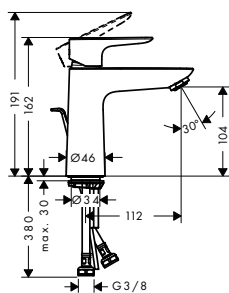

alternativní velikosti:

- Páková umyvadlová baterie 80 CoolStart bez odtokové soupravy chrom 71704000 127,30

Páková umyvadlová baterie 110 s odtokovou soupravou s táhlem

- obsahuje: páková umyvadlová baterie, odtoková souprava
- ComfortZone 110
- výtok 112 mm
- druh proudu: normální proud
- maximální průtok při 0,3 MPa: 5 l / min
- keramická kartuše
- nastavitelné omezení teploty
- vhodné pro průtokový ohřivač
- odtoková souprava s táhlem G 1¼
- materiál odtokové soupravy: kov
- způsob připojení: převlečné matky G ¾
- rozměr přívodů: DN15

chrom 71710000 165,90
kartáčovaný bronz 71710140 248,70
kartáčovaný černý 71710340 248,70
chrom
matná černá 71710670 232,10
matná bílá 71710700 232,10
leštěný vzhled zlata 71710990 248,70

alternativní velikosti:

- Páková umyvadlová baterie 110 s odtokovou soupravou Push-Open chrom 71711000 165,90
- Páková umyvadlová baterie 110 bez odtokové soupravy chrom 71712000 157,10
kartáčovaný bronz 71712140 235,90
kartáčovaný černý 71712340 235,90
chrom
matná černá 71712670 220,00
matná bílá 71712700 220,00
leštěný vzhled zlata 71712990 235,90
- Páková umyvadlová baterie 110 LowFlow s odtokovou soupravou s táhlem chrom 71715000 165,90