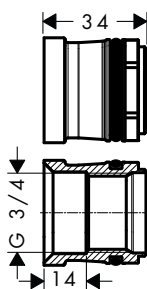

volitelné doplňky:

- Adaptéry etážek G 3/4 pro renovaci	chrom	02026000	37,60

Adaptéry etážek G 3/4 pro renovaci

- pohledová instalace
- přizpůsobení pro montáž na stávající etážky G 1/2 x G 3/4
- rozměr přívodů G 3/4

chrom	02026000	37,60