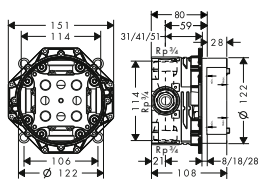

NOVÉ

Páková vanová baterie pod omítku

- způsob připojení: základní těleso
- průtok horním výstupem: 21 l / min
- průtok dolním výstupem: 29 l / min
- minimální provozní tlak: 0,1 MPa
- maximální provozní tlak: 1,0 MPa
- keramická kartuše
- nastavitelné omezení teploty
- automatické zpětné přepínání
- vhodné pro průtokový ohřivač

alternativní velikosti:

- Páková vanová baterie pod omítku, se zabudovanou bezpečnostní kombinací podle EN1717

k instalaci nutné:

- Základní těleso iBox universal

Povrch. úprava	Obj.č.	EUR
chrom	71466000	114,30
matná černá	71466670	160,00

chrom	71467000	151,60
matná černá	71467670	212,10

	01800180	150,90

Základní těleso iBox universal

- vhodné pro všechny vrchní sady sprchových a vanových baterií nebo termostatů pod omítku
- závit přívodu Rp 3/4
- rotačně symetrická instalace
- s odhlučněním
- rozměr přívodů: DN20

alternativní velikosti:

- Základní těleso iBox universal s uzavírací jednotkou

volitelné doplňky:

- Prodloužení základního tělesa iBox universal 25 mm
- Sada montážních lišt pro iBox universal
- Redukční spojka pro iBox universal

	01800180	150,90

	01850180	208,00

	13595000	58,80
	96615000	41,70
	97759000	12,80

NOVÉ

Vanový výtok

- s rozetou
- výtok 204 mm
- instalace na stěnu
- maximální průtok při 0,3 MPa: 21,7 l / min
- rozměr přívodů: G 1/2
- druh proudu: normální proud

volitelné doplňky:

- Přívod se závitem G 3/4

chrom	71420000	87,50
matná černá	71420670	122,40

	92504000	52,80