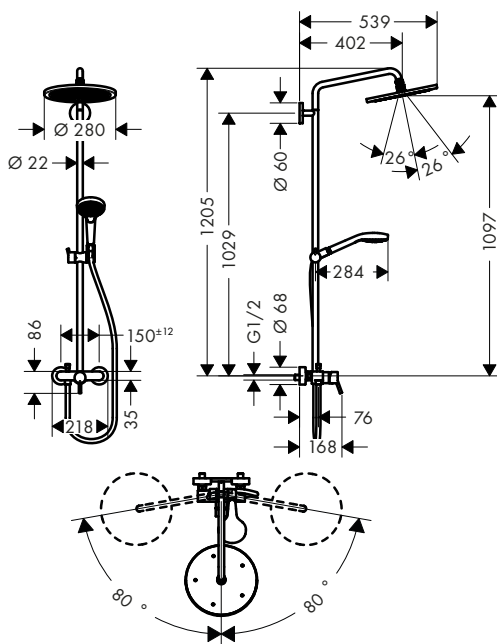

volitelné doplňky:

- podložka pod Showerpipe

chrom

95239000

12,80

Showerpipe a sprchové panely