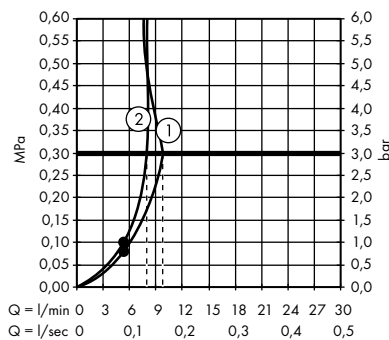

1. Rain
2. IntenseRain

- **Vernis Blend** ruční sprcha 100 Vario Green
26090000

1. Rain
2. IntenseRain

- **Jocolino** dětská ruční sprcha krokodýl 2jet
28788570

1. Rain
2. Proud mono

- **Jocolino** dětská ruční sprcha lev 2jet
28760210