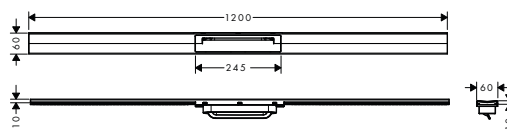

NOVÉ

RainDrain Flex vrchní sada sprchového žlabu 1200, zkracovatelný, pro instalaci volně na plochu

- obsahuje: vyjímatelný krycí panel, Dryphon
- připravený k řezání na místě
- snadno čistitelný povrch
- výškově nastavitelné o 10 mm
- až 60 l / min výkon odtoku
- způsob použití: novostavba, renovace
- krycí panel lze snadno odstranit nástrojem pro zvednutí krycího panelu
- se zabudovaným spádováním
- typ pachového uzávěru: mechanický
- způsob montáže: dvoustranná
- druh materiálu krytu: nerezová ocel 304 (1.4301)
- vhodné pro primární odvodnění
- šířka mřížky: 60 mm

Povrch. úprava	Obj.č.	EUR
chrom	56047000	558,20
kartáčovaný bronz	56047140	685,30
kartáčovaný černý	56047340	685,30
chrom		
matná černá	56047670	558,20
matná bílá	56047700	558,20
kartáčovaná	56047800	398,60
nerezová ocel		
leštěný vzhled zlata	56047990	685,30

NOVÉ k instalaci nutné (vyberte položku):

NOVÉ	- uBox universal základní těleso pro lineární sprchové žlaby pro standardní instalaci	01001180	186,50
NOVÉ	- uBox universal základní těleso pro lineární sprchové žlaby pro plochou instalaci	01000180	186,50
NOVÉ	- uBox universal základní těleso pro lineární sprchové žlaby pro svislou instalaci	01002180	186,50

alternativní velikosti:

NOVÉ	- RainDrain Flex vrchní sada sprchového žlabu 1200, zkracovatelný, pro instalaci ke stěně	chrom	56054000	558,20
		kartáčovaný bronz	56054140	685,30
		kartáčovaný černý	56054340	685,30
		chrom		
		matná černá	56054670	558,20
		matná bílá	56054700	558,20
		kartáčovaná	56054800	398,60
		nerezová ocel		
		leštěný vzhled zlata	56054990	685,30