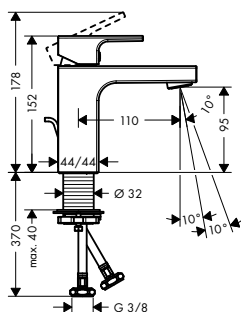

Páková umyvadlová baterie 100 s odtokovou soupravou s táhlem, pro projekty (6 ks)

- obsahuje: páková umyvadlová baterie, odtoková souprava
- ComfortZone 100
- výtok 110 mm
- druh proudu: normální proud
- výkyvný tvarovač proudu
- maximální průtok při 0,3 MPa: 5 l / min
- keramická kartuše
- nastavitelné omezení teploty
- s izolovaným vedením vody
- vhodné pro průtokový ohřívač
- odtoková souprava s táhlem G 1 1/4
- materiál odtokové soupravy: syntetika
- způsob připojení: převlečné matky G 3/8
- rozměr přívodů: DN15
- balení: 6 kusů

chrom	71597000	719,10