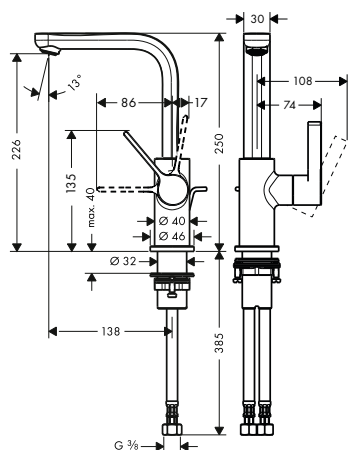

alternativní velikosti:

- Páková umyvadlová baterie 230 s otočným výtokem a odtokovou soupravou Push-Open	chrom	31161000	404,60