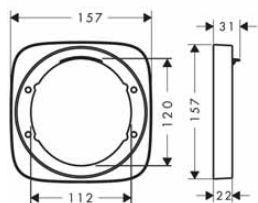

PuraVida prodlužovací rozeta

- pro montáž mezi obklady a vrchní sadu
- průměr: 157 mm
- délka prodloužení: 22 mm

chrom	15597000	54,60
kartáčovaný bronz	15597140	81,60
kartáčovaný černý	15597340	81,60
chrom		
matná černá	15597670	76,20
matná bílá	15597700	76,20
leštěný vzhled zlata	15597990	81,60