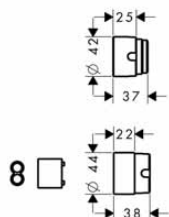

13622180 257,00

volitelné doplňky:

- Prodlužovací sada 2,5 cm

31971000 131,60

Prodlužovací sada 2,5 cm

- délka prodloužení: 25 mm

31971000 131,60

Bidet