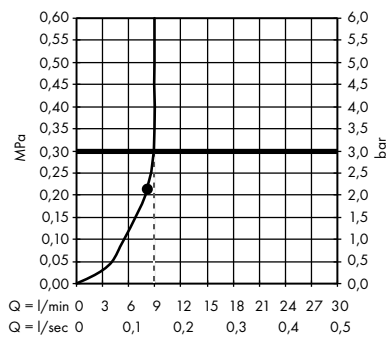

- **Raindance S** horní sprcha 240 ljet
EcoSmart 9 l / min s přívodem od stropu
 # 27463000