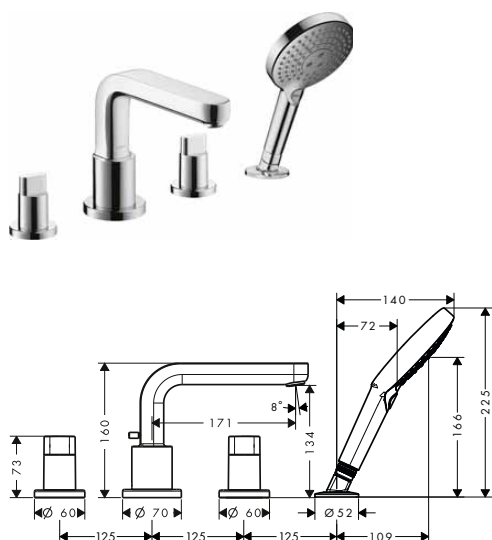

Čtyř otvorová baterie na okraj vany

- obsahuje: 4-otvorová armatura na okraj vany, ruční sprcha, sprchový držák
- způsob připojení: základní těleso
- maximální délka vytažení ruční sprchy: 1,60 m
- maximální průtok při 0,3 MPa: 22 l / min
- minimální provozní tlak: 0,1 MPa
- maximální provozní tlak: 1,0 MPa
- s keramickými ventily pro teplou a studenou vodu 90°
- zpětný ventil
- s vestavěnou bezpečnostní kombinací EN1717
- rozměr přívodů: DN15

obsah balení:

- ruční sprcha 120 3jet (# 26530000)

k instalaci nutné:

- Základní těleso pro čtyř otvorovou baterii na okraj vany

chrom 31443000 705,50

13244180 336,90