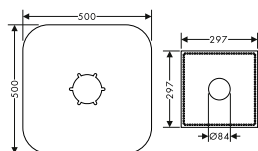

96441000 148,40