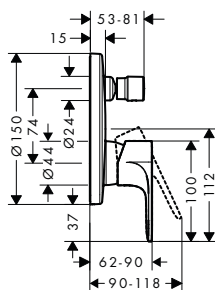

alternativní velikosti:

- **Rebris S** páková vanová baterie na stěnu se 2 průtoky

chrom	72443000	129,80
matná černá	72443670	162,30

NOVÉ