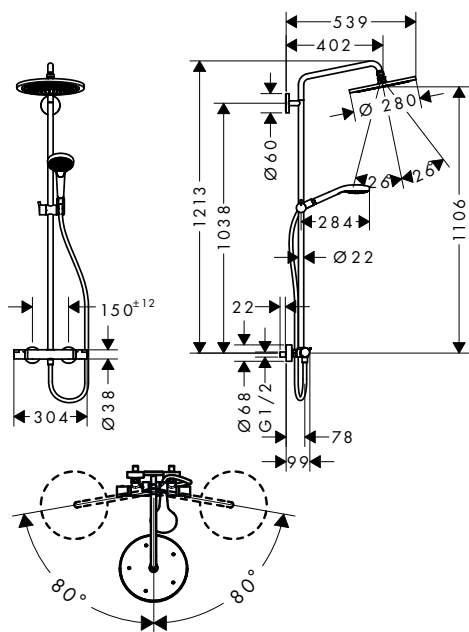

Croma Select S Showerpipe 280 1jet s termostatem a ruční sprchou Raindance Select S 120 3jet

- obsahuje: horní sprcha, ruční sprcha, sprchový termostát, sprchová hadice, jezdec, sprchová tyč
- horní sprcha Croma 280
- velikost sprchové hlavice horní sprchy: 280 mm
- druh proudu horní sprchy: RainAir
- kulový kloub: nastavitelný úhel horní sprchy
- druh proudu ruční sprchy: RainAir, Rain, Whirl
- maximální průtok při 0,3 MPa: 15 l / min
- průtok přívodem k ruční sprše (při 0,3 MPa): 14,5 l / min
- průtok při proudu RainAir (při 0,3 MPa): 15 l / min
- průtok při proudu Rain (při 0,3 MPa): 11 l / min
- min. průtokový tlak: 0,1 MPa
- minimální provozní tlak: 0,1 MPa
- maximální provozní tlak: 1,0 MPa
- trubka se dá výškově zkrátit
- průměr tyče: 22 mm
- držák ruční sprchy s nastavitelnou výškou
- délka sprchového ramena horní sprchy: 400 mm
- otočné sprchové rameno
- termostát EcoStat Comfort
- bezpečnostní pojistka při 40 °C
- nastavitelné omezení teplé vody
- ovládání spotřebičů otočením rukojeti
- vhodné pro průtokový ohřivač s výkonem
- způsob montáže: instalace na stěnu
- rozměr přívodů DN15
- závit přívodu G 1/2
- rozteč středů 150 mm ± 12 mm
- zpětný ventil
- počet spotřebičů: 2 spotřebiče

obsah balení:

- **Croma** horní sprcha 280 1jet (# 26220XXX)
- **Raindance Select S** ruční sprcha 120 3jet (# 26530XXX)
- **Isiflex** sprchová hadice 160 cm (# 28276XXX)

EcoSmart verze k dispozici:

- Croma Select S Showerpipe 280 1jet EcoSmart 9 l / min s termostatem a ruční sprchou Raindance Select S 120 3jet	kartáčovaný bronz	26891140	1.471,60
	kartáčovaný černý chrom	26891340	1.471,60
	matná černá	26891670	1.374,20
	matná bílá	26891700	1.374,20
	leštěný vzhled zlata	26891990	1.471,60

volitelné doplňky:

- podložka pod Showerpipe	chrom	95239000	12,80

Povrch. úprava	Obj.č.	EUR
kartáčovaný bronz	26890140	1.467,90
kartáčovaný černý chrom	26890340	1.467,90
matná černá	26890670	1.370,50
matná bílá	26890700	1.370,50
leštěný vzhled zlata	26890990	1.467,90