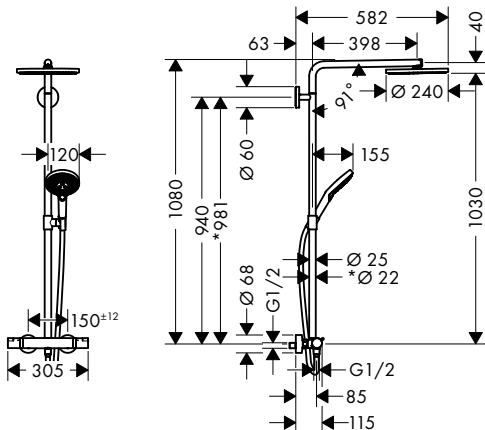

*2763367X
*2763370X

Raindance Select S Showerpipe 240 1jet PowderRain s termostatem

- obsahuje: horní sprcha, ruční sprcha, sprchový termostat, sprchová hadice, jezdec, sprchová tyč
- horní sprcha Raindance S240 P
- velikost sprchové hlavice horní sprchy: 240 mm
- druh proudu horní sprchy: PowderRain
- druh proudu ruční sprchy: Rain, PowderRain, Whirl
- maximální průtok při 0,3 MPa: 16 l / min
- průtok přívodem k ruční sprše (při 0,3 MPa): 10,6 l / min
- průtokové množství proudu PowderRain (při 0,3 MPa): 16 l / min
- min. průtokový tlak: 1,5 bar
- provozní tlak vody: min. 0,1 MPa / max. 1,0 MPa
- trubka se dá výškově zkrátit
- držák ruční sprchy s nastavitelnou výškou
- délka sprchového ramena horní sprchy: 460 mm
- otočné sprchové rameno
- termostat Ecostat Comfort
- bezpečnostní pojistka při 40 °C
- nastavitelné omezení teplé vody
- ovládání spotřebičů otočením rukojeti
- způsob montáže: instalace na stěnu
- rozměr přívodů DN15
- závit přívodu G 1/2
- rozteč středů 150 mm ± 12 mm

obsah balení:

- Raindance Select S ruční sprcha 120 3jet PowderRain (# 26014XXX)
- Isiflex sprchová hadice 160 cm (# 28276XXX)

volitelné doplňky:

- podložka pod Showerpipe chrom 95239000 12,80

Povrch. úprava Obj.č. EUR

Povrch. úprava	Obj.č.	EUR
chrom	27633000	1.151,30
kartáčovaný bronz	27633140	1.727,00
kartáčovaný černý	27633340	1.727,00
chrom		
matná černá	27633670	1.611,80
matná bílá	27633700	1.611,80
leštěný vzhled zlata	27633990	1.727,00