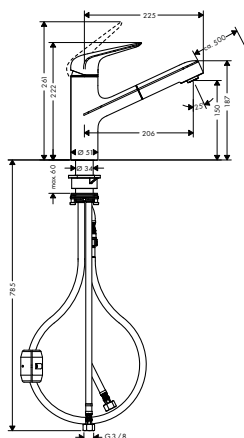

Focus M42 páková kuchyňská baterie 150, vytažovatelný výtok, 1 jet

- ComfortZone 150
- rozsah otáčení 120°
- normální proud
- magnetický držák sprchy MagFit
- hadice spršky s rychlospojkou QuickConnect
- rozměr přívodů: DN15
- maximální průtok při 0,3 MPa: 8 l / min
- keramická kartuše
- způsob připojení: převlečné matky G 3/8
- nastavitelné omezení teploty
- vestavěný zpětný ventil
- vhodné pro průtokový ohřívač

chrom

71814000

213,50

vzhled nerez

71814800

277,60

alternativní velikosti:

- Focus M42 páková kuchyňská baterie 150, Eco, vytažovatelný výtok, 1 jet

chrom

71865000

213,50