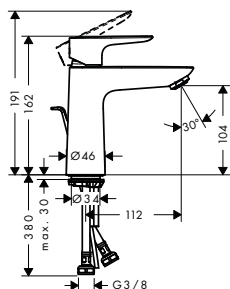

Páková umyvadlová baterie 110 CoolStart s odtokovou soupravou s táhlem

- obsahuje: páková umyvadlová baterie, odtoková souprava
- ComfortZone 110
- výtok 112 mm
- druh proudu: normální proud
- maximální průtok při 0,3 MPa: 5 l / min
- keramická kartuše
- nastavitelné omezení teploty
- vhodné pro průtokový ohřeváč
- odtoková souprava s táhlem G 1 1/4
- materiál odtokové soupravy: kov
- způsob připojení: převlečné matky G 3/8
- rozměr přívodů: DN15
- studená voda v poloze uprostřed

alternativní velikosti:

- Páková umyvadlová baterie 110 CoolStart bez odtokové soupravy

Povrch. úprava	Obj.č.	EUR
chrom	71713000	165,90
kartáčovaný bronz	71713140	248,70
kartáčovaný černý	71713340	248,70
chrom		
matná černá	71713670	232,10
matná bílá	71713700	232,10
leštěný vzhled zlata	71713990	248,70

chrom	71714000	157,10
kartáčovaný bronz	71714140	235,90
kartáčovaný černý	71714340	235,90
chrom		
matná černá	71714670	220,00
matná bílá	71714700	220,00
leštěný vzhled zlata	71714990	235,90