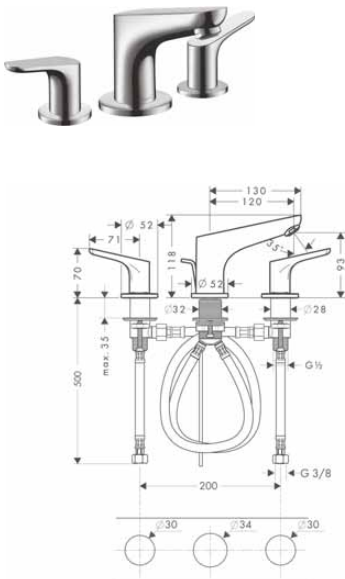

- obsahuje: 3-otvorová umyvadlová armatura, odtoková souprava
- ComfortZone 100
- maximální průtok při 0,3 MPa: 5 l / min
- s keramickými ventily pro teplou a studenou vodu 90°
- vhodné pro průtokový ohřivač
- odtoková souprava s táhlem G 1 1/4
- materiál odtokové soupravy: kov
- způsob připojení: převlečné matky G 3/8
- rozměr přívodů: DN15