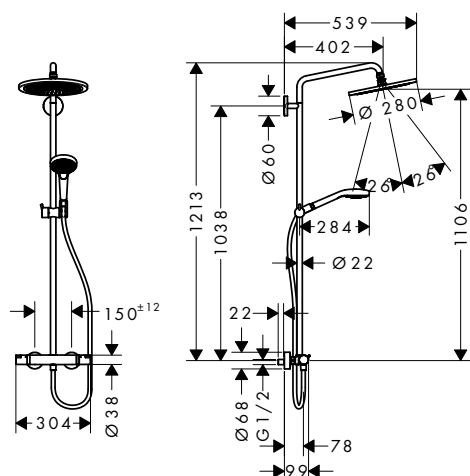

Croma Select S Showerpipe

Povrch. úprava Obj.č.

EUR

Croma Select S Showerpipe
280 1jet s termostatem

chrom

26790000

935,70

- obsahuje: horní sprcha, ruční sprcha, sprchový termostat, sprchová hadice, jezdec, sprchová tyč
- horní sprcha Croma 280
- velikost sprchové hlavice horní sprchy: 280 mm
- druh proudu horní sprchy: RainAir
- kulový kloub: nastavitelný úhel horní sprchy
- druh proudu ruční sprchy: masážní proud, IntenseRain, SoftRain
- maximální průtok při 0,3 MPa: 16 l / min
- průtok přívodem k ruční sprše (při 0,3 MPa): 16 l / min
- průtok při proudu RainAir (při 0,3 MPa): 16 l / min
- min. průtokový tlak: 0,1 MPa
- provozní tlak vody: min. 0,1 MPa/max. 1,0 MPa
- trubka se dá výškově zkrátit
- průměr tyče: 22 mm
- držák ruční sprchy s nastavitelnou výškou
- délka sprchového ramena horní sprchy: 400 mm
- otočné sprchové rameno
- termostat EcoStat Comfort
- bezpečnostní pojistka při 40 °C
- nastavitelné omezení teplé vody
- ovládání spotřebičů otočením rukojeti
- vhodné pro průtokový ohříváč s výkonem
- způsob montáže: instalace na stěnu
- rozměr přívodů DN15
- závit přívodu G 1/2
- rozteč středů 150 mm ± 12 mm

obsah balení:

- **Croma** horní sprcha 280 1jet (# 26220000)
- **Croma Select S** ruční sprcha Multi (# 26800400)
- **Isiflex** sprchová hadice 160 cm (# 28276000)

EcoSmart verze k dispozici:

- **Croma Select S** Showerpipe 280 1jet EcoSmart 9 l / min s termostatem

chrom

26794000

938,30

volitelné doplňky:

- podložka pod Showerpipe

chrom

95239000

12,80