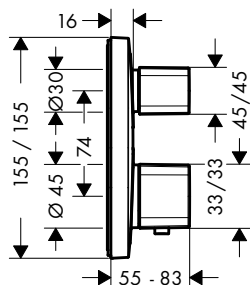

Ecostat E termostat pod omítku

chrom 15708000 529,20

pro 2 spotřebiče

- 2 spotřebiče
- maximální průtok při 0,3 MPa: 29 l / min
- průtok horním výstupem: 28 l / min
- průtok dolním výstupem: 25 l / min
- termostatická kartuše, uzavírací a přepínací ventil s regulací průtoku
- bezpečnostní pojistka při 40 °C
- nastavitelné omezení teploty
- způsob připojení: základní těleso
- minimální provozní tlak: 0,1 MPa
- maximální provozní tlak: 1,0 MPa

k instalaci nutné:

- Základní těleso iBox universal 01800180 150,90

volitelné doplňky:

- **PuraVida** prodlužovací rozeta chrom 15597000 54,60
- Prodloužení základního tělesa iBox universal 25 mm 13595000 58,80