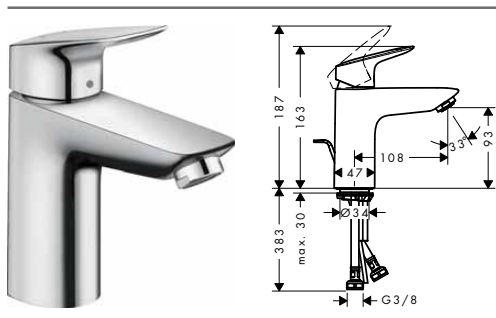

Páková umyvadlová baterie 100 LowFlow s odtokovou soupravou s táhlem

- obsahuje: páková umyvadlová baterie, odtoková souprava
- ComfortZone 100
- výtok 108 mm
- druh proudu: normální proud
- maximální průtok při 0,3 MPa: 3,5 l / min
- keramická kartuše
- nastavitelné omezení teploty
- vhodné pro průtokový ohřivač
- odtoková souprava s táhlem G 1¼
- materiál odtokové soupravy: syntetika
- způsob připojení: převlečné matky G ¾
- rozměr přívodů: DN15

Povrch. úprava	Obj.č.	EUR
chrom	71104000	123,00

alternativní velikosti:

- Páková umyvadlová baterie 100 s odtokovou soupravou Push-Open	chrom	71107000	123,00
- Páková umyvadlová baterie 100 s kovovou odtokovou soupravou s táhlem	chrom	71171000	136,20