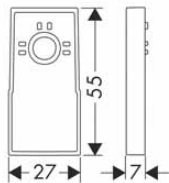

Raindance podložka pro vyrovnání obkladů

- použitelné také jako prodloužení
- materiál: plast

chrom 98993000 9,60

NOVÉ

Unica sprchová tyč Pulsify S 65 cm s jezdcem Push a sprchovou hadicí

- obsahuje: sprchová tyč, jezdec, sprchová hadice
- otočný spoj zabraňuje zapletení hadice
- držák sprchy s možností nastavení úhlu sklonu o 45°
- profil tyče: kulatý
- průměr tyče: 22 mm
- výškově nastavitelný držák ruční sprchy s jezdcem Push s aretací tlačítkem
- držák sprchy s aretací
- plynulé nastavení úhlu sklonu
- opěrky na stěnu z plastu

obsah balení:

- Isiflex sprchová hadice 160 cm (# 28276000)

varianty velikosti k dispozici:

- Unica sprchová tyč Pulsify S 90 cm s jezdcem Push a sprchovou hadicí

chrom 24400000 81,60

NOVÉ

chrom 24401000 89,80

Unica sprchová tyč Croma 90 cm se sprchovou hadicí

- obsahuje: sprchová tyč, sprchová hadice, jezdec
- držák sprchy s možností nastavení úhlu sklonu o 45°
- profil tyče: kulatý
- průměr tyče: 22 mm
- držák sprchy s aretací
- nastavení úhlu sklonu jezdece do dvou poloh
- opěrky na stěnu z plastu

obsah balení:

- Isiflex sprchová hadice 160 cm (# 28276000)

varianty velikosti k dispozici:

- Unica sprchová tyč Croma 65 cm se sprchovou hadicí

alternativní velikosti:

- Unica sprchová tyč Croma 90 cm

volitelné doplňky:

- Podložka pro vyrovnání obkladů

chrom 26504000 86,50

chrom 26503000 79,30

chrom 26506000 64,40

chrom 97450000 10,20