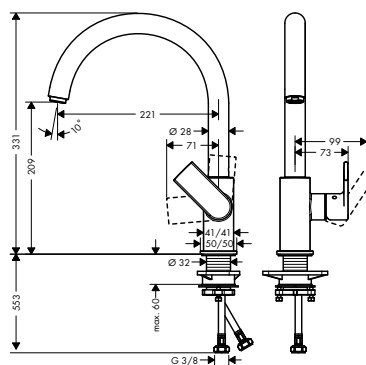

Povrch. úprava   Obj.č.   EUR

NOVÉ

Vernis Shape M35 páková kuchyňská baterie 210 s otočným výtokem

- ComfortZone 210
- rozsah otáčení nastavitelný do 2 rozmezí 120° nebo 360°
- normální proud
- rozměr přívodů: DN15
- maximální průtok při 0,3 MPa: 11,1 l / min
- keramická kartuše
- způsob připojení: převlečné matky G 3/8
- vhodné pro průtokový ohříváč

chrom	71871000	183,60
matná černá	71871670	257,00