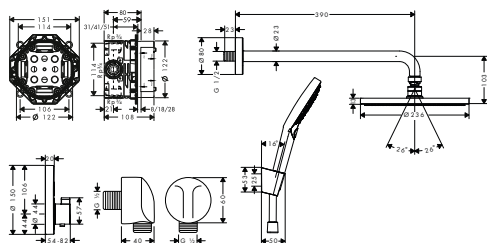

obsah balení:

- Raindance S horní sprcha 240 1jet PowderRain (# 27623670)
- Sprchové rameno 38,9 cm (# 27413670)
- Raindance Select S ruční sprcha 120 3jet (# 26530670)
- ShowerSelect S termostat pod omítku pro 2 spotřebiče (# 15743670)
- Základní těleso iBox universal (# 01800180)
- Sprchový držák Porter S (# 28331670)
- FixFit přípojka hadice E bez zpětného ventilu (# 27454670)
- Isiflex sprchová hadice 125 cm (# 28272670)