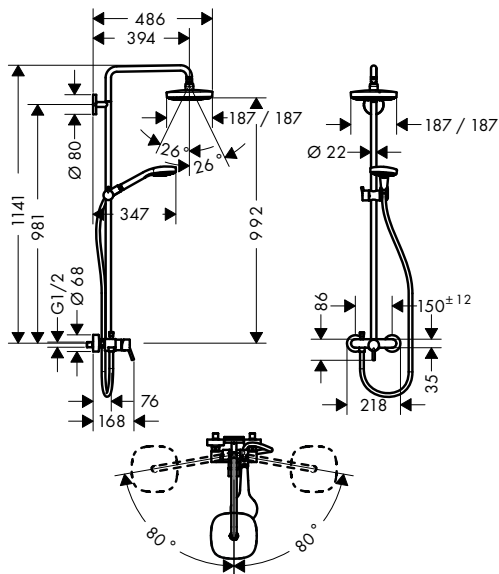

obsah balení:

- Croma Select E horní sprcha 180 2jet (# 26524400)
- Croma Select E ruční sprcha Multi (# 26810400)
- Isiflex sprchová hadice 160 cm (# 28276000)

volitelné doplňky:

- podložka pod Showerpipe