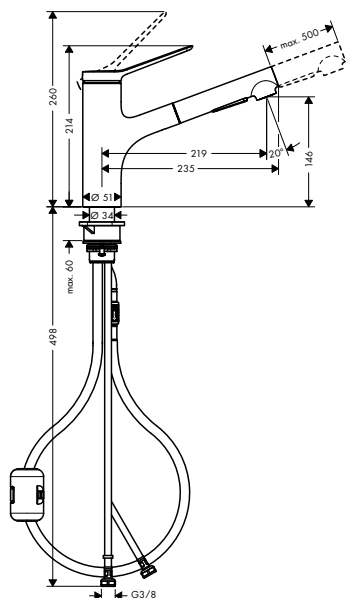

Zesis M33

NOVÉ

Zesis M33 páková kuchyňská baterie 140, vytažitelná sprška, 2jet

- ComfortZone 150
- rozsah otáčení 150°
- laminární proud, sprchový proud
- sprchový proud aretovatelný, přepínání proudu stiskem tlačítka a automatické zpětné přepnutí proudu při zavření armatury
- hadice spršky s rychlospojkou QuickConnect
- rozměr přívodů: DN15
- maximální průtok při 0,3 MPa: 8,2 l / min
- keramická kartuše
- způsob připojení: převlečné matky G 3/8
- nastavitelné omezení teploty
- vestavěný zpětný ventil
- vhodné pro průtokový ohřívač