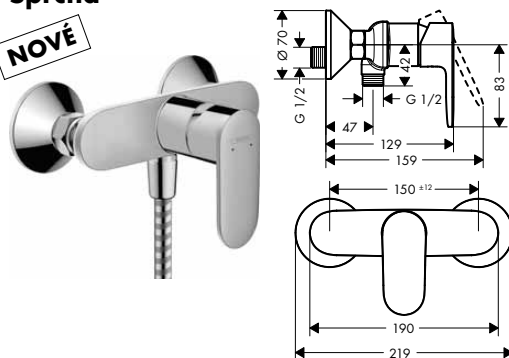

Sprcha

NOVÉ