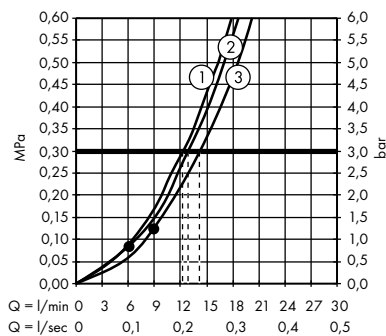

- **Croma Select S** SemiPipe Multi
s termostatem
27247400

1. Massage
2. IntenseRain
3. SoftRain

- **Croma E** Showerpipe 280 1jet
se sprchovým termostatem
27630000

1. Ruční sprcha
2. Horní sprcha

- **Croma E** Showerpipe 280 1jet EcoSmart
se sprchovým termostatem
27660000