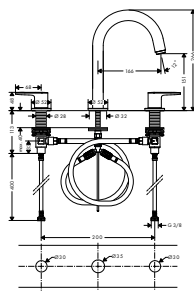

NOVÉ

Páková umyvadlová baterie s otočným výtokem a odtokovou soupravou s táhlem

chrom

71554000

163,20

- obsahuje: páková umyvadlová baterie, odtoková souprava
- ComfortZone 200
- výtok 166 mm
- rozsah otáčení nastavitelný do 2 rozmezí 120° nebo 360°
- druh proudu: laminární proud
- maximální průtok při 0,3 MPa: 5 l / min
- keramická kartuše
- vhodné pro průtokový ohřivač
- odtoková souprava s táhlem G 1 1/4
- materiál odtokové soupravy: syntetika
- způsob připojení: převlečné matky G 3/8
- rozměr přívodů: DN15

NOVÉ

3-otvorová umyvadlová armatura s odtokovou soupravou s táhlem

chrom

71553000

198,20

matná černá

71553670

277,50

- obsahuje: 3-otvorová umyvadlová armatura, odtoková souprava
- ComfortZone 150
- výtok 166 mm
- druh proudu: laminární proud
- maximální průtok při 0,3 MPa: 5 l / min
- s keramickými ventily pro teplou a studenou vodu 90°
- vhodné pro průtokový ohřivač
- odtoková souprava s táhlem G 1 1/4
- materiál odtokové soupravy: syntetika
- způsob připojení: převlečné matky G 3/8
- rozměr přívodů: DN15

NOVÉ

Páková umyvadlová baterie pod omítku, pro montáž na stěnu s výtokem 20,7 cm

chrom

71576000

139,90

matná černá

71576670

195,90

- výtok 207 mm
- druh proudu: normální proud
- maximální průtok při 0,3 MPa: 5 l / min
- keramická kartuše
- vhodné pro průtokový ohřivač
- způsob připojení: základní těleso
- rozměr přívodů: DN15
- rukojeť je možné umístit vpravo nebo vlevo, podle instalace základního tělesa

k instalaci nutné:

- Základní těleso pro pákovou umyvadlovou baterii pod omítku

13622180

257,00

Základní těleso pro pákovou umyvadlovou baterii pod omítku

13622180

257,00

- hloubka instalace: 44 - 72 mm
- umístění mísicího systému je možné volitelně nalevo nebo napravo od výtoku
- s odhlučněním
- rozměr přívodů: DN15

volitelné doplňky: