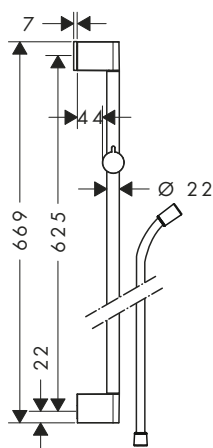

**Unica sprchová tyč Croma
65 cm se sprchovou hadicí**

- obsahuje: sprchová tyč, sprchová hadice, jezdec
- držák sprchy s možností nastavení úhlu sklonu o 45°
- profil tyče: kulatý
- průměr tyče: 22 mm
- držák sprchy s aretací
- nastavení úhlu sklonu jezdece do dvou poloh
- opěrky na stěnu z plastu

obsah balení:

- **Isiflex** sprchová hadice 160 cm (# 28276000)

varianty velikosti k dispozici:

- **Unica** sprchová tyč Croma 90 cm se sprchovou hadicí

alternativní velikosti:

- **Unica** sprchová tyč Croma 65 cm

volitelné doplňky:

- Podložka pro vyrovnání obkladů

Povrch. úprava	Obj.č.	EUR
chrom	26503000	79,30
chrom	26504000	86,50
chrom	26505000	57,10
chrom	97450000	10,20