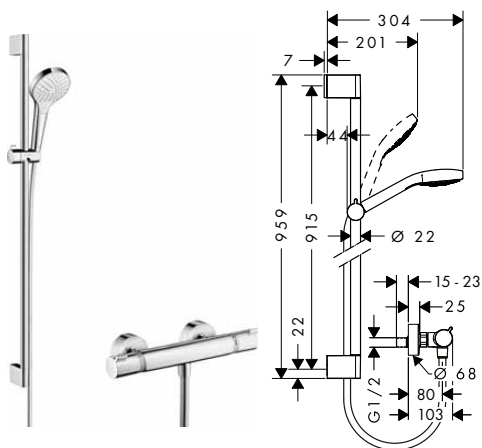

Croma Select S Vario sprchová souprava na stěnu s termostatem Ecostat Comfort a sprchovou tyčí 90 cm

bílá/chrom

27014400

344,10

- obsahuje: ruční sprcha, sprchový termostát, sprchová tyč, jezdec, sprchová hadice
- velikost sprchové hlavice: 110 mm
- pohodlné přepínání tlačítkem Select
- druh proudů ruční sprchy: Rain, IntenseRain, Turbo Rain
- maximální průtok při 0,3 MPa: 15 l / min
- min. průtokový tlak: 0,1 MPa
- profil tyče: kulatý
- průměr tyče: 22 mm
- otočný spoj zabraňuje zaplétání hadice
- držák sprchy s možností nastavení úhlu sklonu o 45°

obsah balení:

- Croma Select S ruční sprcha Vario (# 26802400)
- Unica sprchová tyč Croma 90 cm se sprchovou hadicí (# 26504000)
- Ecostat sprchový termostát comfort na stěnu (# 13116000)

varianty velikosti k dispozici:

- Croma Select S Vario sprchová souprava na stěnu s termostatem Ecostat Comfort a sprchovou tyčí 65 cm

bílá/chrom

27013400

337,00