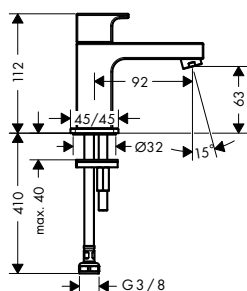

alternativní velikosti:

- Páková umyvadlová baterie 190 s kovovou odtokovou soupravou s táhlem
- Páková umyvadlová baterie 190 bez odtokové soupravy

chrom	71590000	171,40
chrom	71591000	151,60
matná černá	71591670	212,10

NOVÉ

Stojánkový ventil 70 pro studenou vodu bez odtokové soupravy

- ComfortZone 70
- výtok 92 mm
- druh proudu: normální proud
- maximální průtok při 0,3 MPa: 5 l / min
- keramická kartuše
- k připojení na studenou vodu
- způsob připojení: převlečné matky G 3/8
- rozměr přívodů: DN 15

chrom	71592000	77,50
matná černá	71592670	108,40

NOVÉ