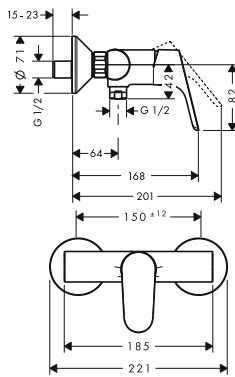

Sprcha

Páková sprchová baterie na stěnu

- 1 spotřebič
- způsob připojení: etážky
- rozteč středů: 150 mm ± 12 mm
- maximální průtok při 0,3 MPa: 15 l / min
- průtok přívodem k ruční sprše (při 0,3 MPa): 15 l / min
- keramická kartuše
- minimální provozní tlak: 0,1 MPa
- maximální provozní tlak: 1,0 MPa
- nastavitelné omezení teploty
- zpětný ventil
- s odhlučněním
- připojení hadice DN15
- rozměr přívodů: DN15

chrom

31960000

135,40