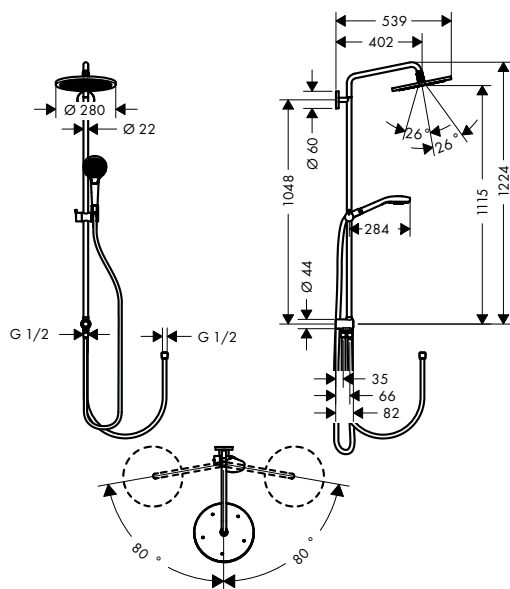

volitelné doplňky:

- podložka pod Showerpipe

chrom

95239000

12,80