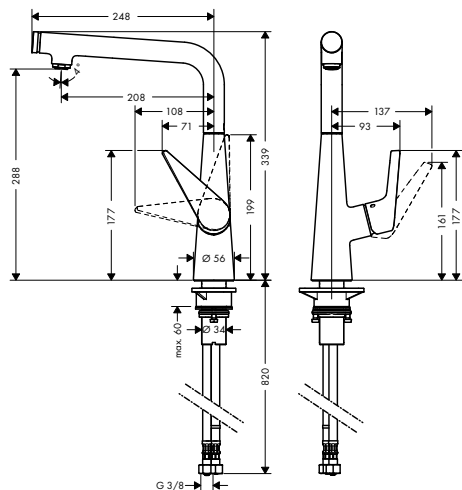

Talis Select M51 kuchyňská páková baterie 300, 1 jet

- ComfortZone 300
- rozsah otáčení nastavitelný do 3 rozmezí 110°, 150° nebo 360°
- normální proud
- tlačítko Select pro komfortní zapnutí/vypnutí vody
- rozměr přívodů: DN15
- maximální průtok při 0,3 MPa: 9 l / min
- keramická kartuše
- způsob připojení: převlečné matky G 3/8
- nastavitelné omezení teploty
- vestavěný zpětný ventil
- vhodné pro průtokový ohřivač

chrom	72820000	459,90
vzhled nerez	72820800	598,10

alternativní velikosti:

- Talis Select M51 kuchyňská páková baterie 300, Eco, 1 jet

chrom	72825000	459,90