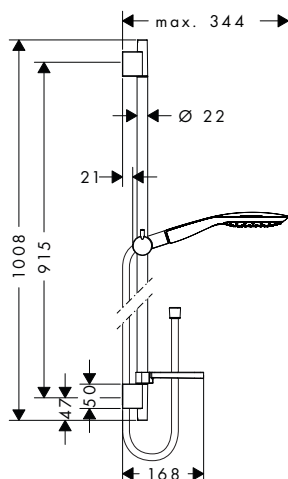

Raindance Select E sprchové sady

Povrch. úprava Obj.č.

EUR

Raindance Select E sprchová sada 150 3jet se sprchovou tyčí 90 cm a miskou na mýdlo

- obsahuje: ruční sprcha, sprchová tyč, sprchová hadice, jezdec, miska na mýdlo
- velikost sprchové hlavice: 150 mm
- druh proudu: RainAir, CaresseAir, Mix
- pohodlné přepínání tlačítkem Select
- úhel sklonu měnitelný o 90°, jezdec je možno natočit vlevo a vpravo, nahoru a dolů
- maximální průtok při 0,3 MPa: 16,4 l / min
- min. průtokový tlak: 0,1 MPa
- otočný spoj zabraňuje zaplétání hadice
- upevnění na stěnu: upevnění šrouby
- opěrky na stěnu z plastu
- průměr tyče: 22 mm
- profil tyče: kulatý