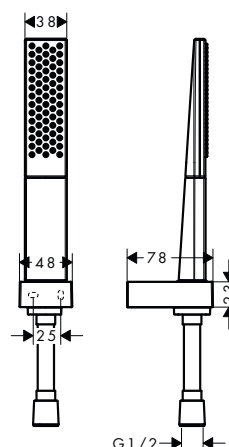

Rainfinity sada tyčové ruční sprchy 100 1jet, držáku a hadice 125 cm

- obsahuje: tyčová ruční sprcha, sprchový držák, sprchová hadice
- velikost sprchové hlavice: 100 x 38 mm
- druh proudu: PowderRain
- maximální průtok při 0,3 MPa: 13,8 l / min
- min. průtokový tlak: 0,1 MPa
- integrované funkce držáku
- otočný spoj zabraňuje zapletení hadice
- upevnění na stěnu: upevnění šrouby
- kovové opěrky na stěnu
- proplachovatelný filtr nečistot

obsah balení:

- Rainfinity tyčová ruční sprcha 100 1jet (# 26866XXX)
- Isiflex sprchová hadice 125 cm (# 28272XXX)
- Držák sprchy Porter E (# 28387XXX)

varianty velikosti k dispozici:

- Rainfinity sada tyčové ruční sprchy 100 1jet, držáku a hadice 160 cm

chrom	26857000	174,40
matná bílá	26857700	226,60