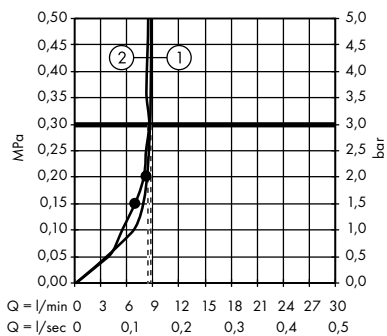

- **Raindance S** Showerpipe 240 1jet EcoSmart 9 l / min s termostatem
27116000

1. Horní sprcha
2. Ruční sprcha