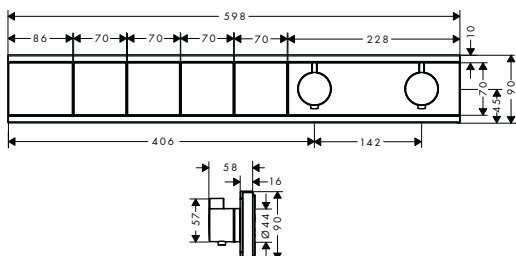

Montáž výrobku zdarma
viz informace iClub - str. 0.0