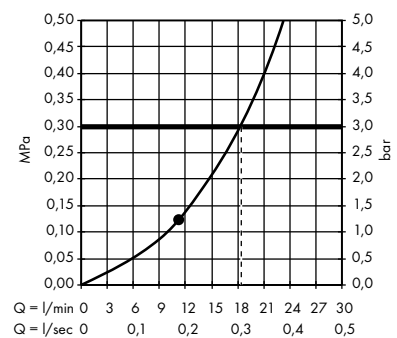

- **Crometta S** horní sprcha 240 ljet
26723000