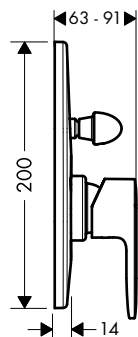

Vana

NOVÉ

Povrch. úprava   Obj.č.   EUR

Vernis Blend vanová baterie pod omítku, sada s tělesem

chrom	71473000	177,70
matná černá	71473670	192,50

- obsahuje: páková vanová baterie, základní těleso
- maximální průtok při 0,3 MPa: 30 l / min
- keramická kartuše
- nastavitelné omezení teploty
- automatické zpětné přepínání
- vhodné pro průtokový ohřivač
- způsob připojení: základní těleso
- minimální provozní tlak: 0,1 MPa
- maximální provozní tlak: 1,0 MPa

obsah balení:

- **Vernis Blend** Páková vanová baterie pod omítku (# 71449XXX)
- Základní těleso pro pákovou vanovou baterii pod omítku (# 31741180)