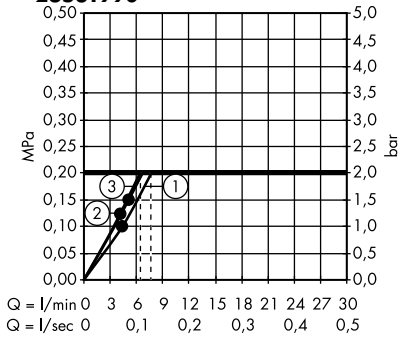

1. RainAir
2. Rain
3. WhirlAir

- **Raindance Select S** ruční sprcha 120 3jet
EcoSmart 9 l / min
26531000, 26531140, 26531340,
26531400, 26531670, 26531700,
26531990