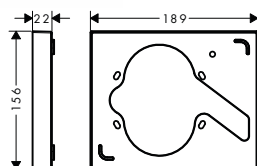

Prodlužovací rozeta ShowerSelect FixFit Porter

- pro montáž mezi obklady a vrchní sadu
- délka prodloužení: 22 mm

volitelné doplňky:

- ShowerSelect termostat pod omítku pro 2 spotřebiče s přípojkou hadice a sprchovým držákem	chrom	15765000	937,40