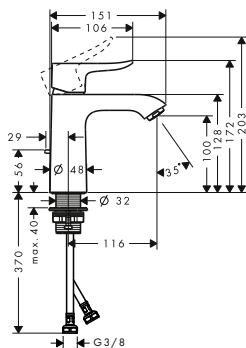

LowFlow - Metris

Páková umyvadlová baterie 110 LowFlow s odtokovou soupravou s táhlem

- obsahuje: páková umyvadlová baterie, odtoková souprava
- ComfortZone 110
- výtok 116 mm
- druh proudu: normální proud
- maximální průtok při 0,3 MPa: 3,5 l / min
- keramická kartuše
- nastavitelné omezení teploty
- vhodné pro průtokový ohřívač
- odtoková souprava s táhlem G 1¼
- materiál odtokové soupravy: kov
- způsob připojení: převlečné matky G ¾
- rozměr přívodů: DN15

chrom	31203000	295,70	

alternativní velikosti:

- Páková umyvadlová baterie 110 s odtokovou soupravou s táhlem	chrom	31080000	290,70
- Páková umyvadlová baterie 110 LowFlow 3,5 l / min bez odtokové soupravy	chrom	31204000	288,70