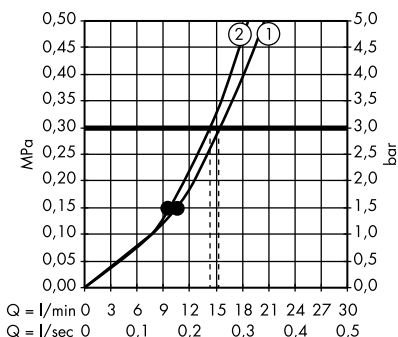

1. Horní sprcha
2. Ruční sprcha

- **Raindance Select S** Showerpipe 240 1jet PowderRain s termostatem
27633000, 27633140, 27633340, 27633670, 27633700, 27633990