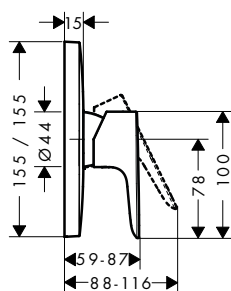

Páková sprchová baterie pod omítku

- 1 spotřebič
- způsob připojení: základní těleso
- maximální průtok při 0,3 MPa: 29,3 l / min
- keramická kartuše
- nastavitelné omezení teploty

alternativní velikosti:

- Páková sprchová baterie HighFlow pod omítku

k instalaci nutné:

- Základní těleso iBox universal

Povrch. úprava	Obj.č.	EUR
chrom	71765000	150,00
kartáčovaný bronz	71765140	225,10
kartáčovaný černý	71765340	225,10
chrom		
matná černá	71765670	210,00
matná bílá	71765700	210,00
leštěný vzhled zlata	71765990	225,10

chrom	71768000	150,00
	01800180	150,90