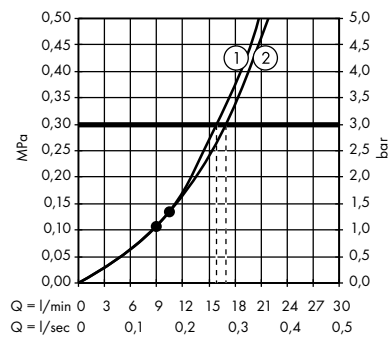

- **Rainmaker Select** horní sprcha 460 2jet
EcoSmart 9 l / min s přívodem od stropu
 # 24012400

- **Raindance Select S** horní sprcha 300 2jet
s přívodem od stropu
 # 27337000, 27337400

1. Rain
2. RainAir

- **Raindance Select S** horní sprcha 300 2jet
se sprchovým ramenem
 # 27378000, 27378400

1. Rain
2. RainAir

- **Raindance Select S** horní sprcha 240 2jet
s přívodem od stropu
 # 26467000, 26467400

1. Rain
2. RainAir

- **Raindance Select S** horní sprcha 240 2jet
EcoSmart 9 l / min s přívodem od stropu
 # 26469000

1. Rain
2. RainAir

- **Raindance Select S** horní sprcha 240 2jet
se sprchovým ramenem
 # 26466000, 26466400

1. Rain
2. RainAir

- **Raindance Select S** horní sprcha 240 2jet
EcoSmart 9 l / min se sprchovým ramenem
 # 26470000, 26470400

1. Rain
2. RainAir

- **Croma Select E** horní sprcha 180 2jet
 # 26524000, 26524400

1. IntenseRain
2. Rain

- **Croma Select E** horní sprcha 180 2jet
EcoSmart 9 l / min
 # 26528000, 26528400

1. IntenseRain
2. Rain