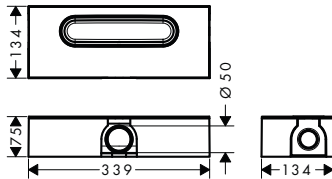

uBox universal

Povrch. úprava Obj.č.

EUR

NOVÉ