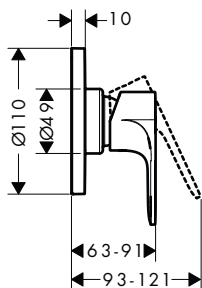

NOVÉ

Povrch. úprava	Obj.č.	EUR

Rebris E páková sprchová baterie, sada se základním tělesem

chrom	72658000	159,20
matná černá	72658670	168,90

- obsahuje: páková sprchová baterie, základní těleso
- 1 spotřebič
- maximální průtok při 0,3 MPa: 28,7 l / min
- keramická kartuše
- nastavitelné omezení teploty
- způsob připojení: základní těleso
- minimální provozní tlak: 0,1 MPa
- maximální provozní tlak: 1,0 MPa

obsah balení:

1. **NOVÉ**
2. Rebris E páková sprchová baterie pod omítku (# 72659XXX)
   - Základní těleso pro pákovou sprchovou baterii pod omítku (# 13620180)