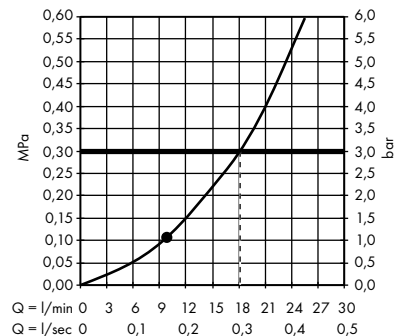

- **Croma E** horní sprcha 280 ljet
26257000