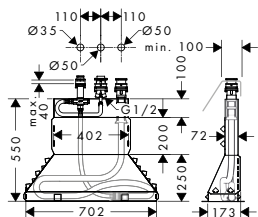

Základní těleso pro tříotvorovou pákovou baterii na okraj vany

- obsahuje: základní těleso, sprchová hadice, Secubox
- maximální délka vytažení ruční sprchy: 110 cm
- závit přívodu: G 1/2
- rozměr přívodů: DN15

13437180

13437180

800,20

volitelné doplňky:

- Prodloužení průvlaku pro hadici Secuflex

98806000

4,80