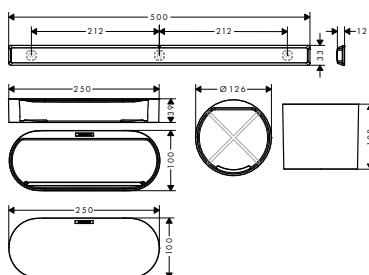

Povrch. úprava Obj.č. EUR

NOVÉ