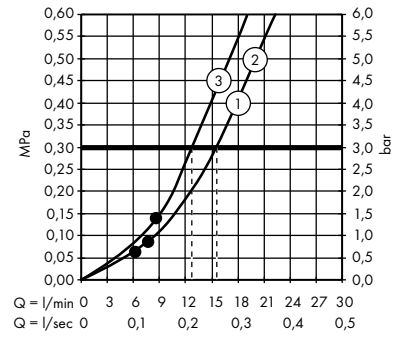

1. WhirlAir
2. PowderRain
3. Rain

- **Raindance Select S** ruční sprcha 120 3jet
26530000, 26530140, 26530340,
26530400, 26530670, 26530700,
26530990