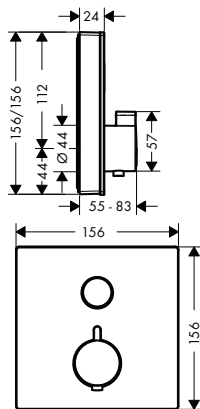

ShowerSelect Glass termostaty pod omítkou

Povrch. úprava Obj.č.

EUR

Montáž výrobku zdarma viz informace iClub - str. 0.0

ShowerSelect Glass termostat pod omítkou pro 1 spotřebič

bílá/chrom

15737400

869,00

- 1 spotřebič
- pohodlné zapnutí a vypnutí spotřebiče tlačítkem Select
- maximální průtok při 0,3 MPa: 26,7 l / min
- termostatická kartuše, ventil Select Start/Stop pro ovládání spotřebičů
- bezpečnostní pojistka při 40 °C
- nastavitelné omezení teploty
- způsob připojení: základní těleso
- minimální provozní tlak: 0,1 MPa
- maximální provozní tlak: 1,0 MPa
- termostat je dodáván s tlačítkem zapnout/vypnout

k instalaci nutné:

- Základní těleso iBox universal 01800180 150,90

volitelné doplňky:

- Prodloužení základního tělesa iBox universal 25 mm 13595000 58,80

- **ShowerSelect Glass** Prodlužovací rozeta chrom 13604000 116,80