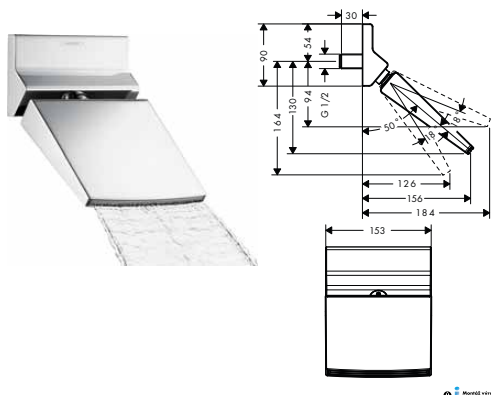

Raindance Rainfall horní sprcha 150 1jet

- velikost sprchové hlavice: 153 mm
- druh proudu: RainFlow
- kulový kloub: nastavitelný úhel horní sprchy
- maximální průtok při 0,3 MPa: 18 l / min
- průtokové množství proudu RainFlow (při 0,3 MPa): 18 l / min
- min. průtokový tlak: 1,7 bar
- montáž: instalace na stěnu
- závit přívodu G 1/2
- rozměr přívodů: DN15

chrom	26442000	317,70

volitelné doplňky:

- ShowerSelect termostat pod omítku pro 1 spotřebič	chrom	15762000	703,00