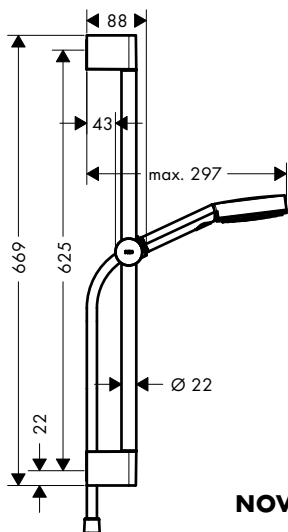

Pulsify Select S sprchové sady

NOVÉ

NOVÉ

NOVÉ

NOVÉ

NOVÉ

Pulsify Select S sprchová sada 105 3jet Relaxation se sprchovou tyčí 65 cm

- obsahuje: ruční sprcha, jezdec, sprchová tyč, sprchová hadice
- velikost sprchové hlavice: 105 mm
- druh proudu: PowderRain, IntenseRain, masážní proud
- pohodlné přepínání tlačítkem Select
- maximální průtok při 0,3 MPa: 11,4 l / min
- min. průtokový tlak: 0,1 MPa
- opěrky na stěnu z plastu
- délka tyče: 669 mm
- průměr tyče: 22 mm
- profil tyče: kulatý
- rozteč vrtání 625 mm
- výškově nastavitelný držák ruční sprchy s jezdcem Push s aretačním tlačítkem

obsah balení:

- Pulsify Select S ruční sprcha 105 3jet Relaxation (# 24110XXX)
- Unica sprchová tyč Pulsify S 65 cm s jezdcem Push a sprchovou hadicí (# 24400000)

varianty velikosti k dispozici:

- Pulsify Select S sprchová sada 105 3jet Relaxation se sprchovou tyčí 90 cm

EcoSmart verze k dispozici:

- Pulsify Select S sprchová sada 105 3jet Relaxation EcoSmart se sprchovou tyčí 65 cm

Povrch. úprava   Obj.č.   EUR

chrom	24160000	110,90
matná černá	24160670	155,00
matná bílá	24160700	155,00

NOVÉ