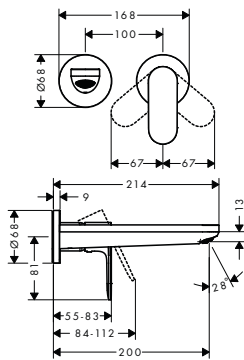

NOVÉ

Rebris S páková umyvadlová baterie pod omítku, pro montáž na stěnu, s výtokem 20 cm

- obsahuje: páková umyvadlová baterie pod omítku, pro montáž na stěnu, odtoková souprava
- výtok: 200 mm
- druh proudu: normální proud
- maximální průtok při 0,3 MPa: 5 l / min
- keramická kartuše
- nastavitelné omezení teploty
- vhodné pro průtokový ohřivač
- neuzavíratelná odtoková souprava
- materiál odtokové soupravy: kov
- způsob připojení: základní těleso
- rozměr přívodů: DN15
- rukojeť je možné umístit vpravo nebo vlevo, podle instalace základního tělesa

chrom
matná černá

72528000
72528670

177,60
221,90

k instalaci nutné:

- Základní těleso pro pákovou umyvadlovou baterii pod omítku

13622180

257,00