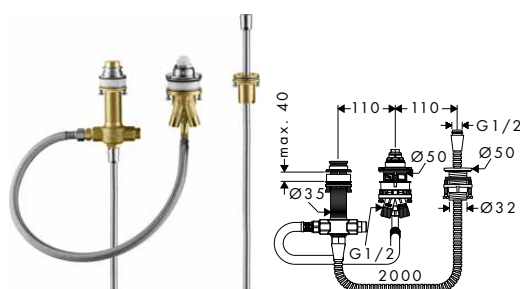

Základní těleso pro tříotvorovou pákovou baterii na okraj vany

13439180

408,00

- obsahuje: základní těleso, sprchový držák, sprchová hadice
- maximální délka vytažení ruční sprchy: 1,60 m
- nutný je servisní otvor
- rozměr přívodů: G 1/2