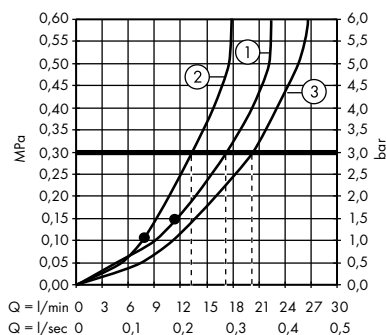

- **Crometta S** Showerpipe 240 1jet
s vanovým termostatem
 # 27320000

1. Horní sprcha
2. Ruční sprcha
3. Vanový výtok