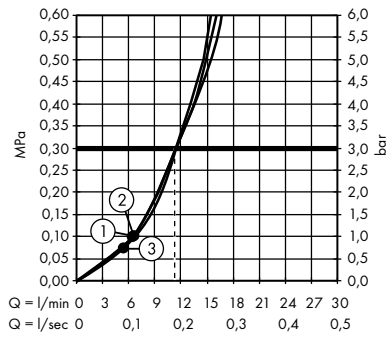

1. RainAir
2. WhirlAir
3. Rain

- **Pulsify Select S** ruční sprcha 105 3jet
Activation
24100000, 24100670, 24100700