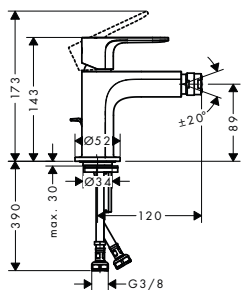

Bidet

NOVÉ

Rebris S páková bidetová baterie s odtokovou soupravou a táhlem

- obsahuje: páková bidetová baterie, odtoková souprava
- výtok 120 mm
- perlátor s kulovým kloubem
- druh proudu: normální proud
- maximální průtok při 0,3 MPa: 5 l / min
- keramická kartuše
- nastavitelné omezení teploty
- vhodné pro průtokový ohřivač
- odtoková souprava s táhlem G 1/4
- materiál odtokové soupravy: syntetika
- způsob připojení: převlečné matky G 3/8
- rozměr přívodů: DN15

chrom
matná černá

72210000
72210670

125,80
157,30

NOVÉ

alternativní velikosti:

- **Rebris S** páková bidetová baterie s kovovou odtokovou soupravou a táhlem

chrom
matná černá

72212000
72212670

141,00
176,20