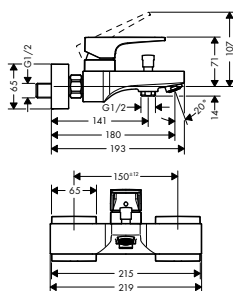

Vanová baterie na stěnu s třmenovou pákou

- výtok 180 mm
- způsob připojení: etážky
- rozteč středů: 150 mm ± 12 mm
- druh proudu baterie: normální proud
- průtok vanovým výtokem (při 0,3 MPa): 22 l / min
- průtok přívodem k ruční sprše (při 0,3 MPa): 16 l / min
- minimální provozní tlak: 0,1 MPa
- maximální provozní tlak: 1,0 MPa
- keramická kartuše
- nastavitelné omezení teploty
- automatické zpětné přepínání
- s vestavěnou bezpečnostní kombinací EN1717
- s odhlučněním
- vhodné pro průtokový ohřivač
- rozměr přívodů: DN15

alternativní velikosti:

- Vanová baterie na stěnu s plnou pákou

Povrch. úprava **Obj.č.** **EUR**
chrom 74540000 439,30

chrom	32540000	412,80
kartáčovaný bronz	32540140	619,20
kartáčovaný černý chrom	32540340	619,20
matná černá	32540670	577,90
matná bílá	32540700	577,90
leštěný vzhled zlata	32540990	619,20