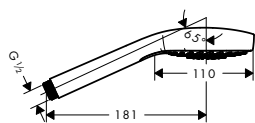

Croma Select E

Povrch. úprava Obj.č.

EUR