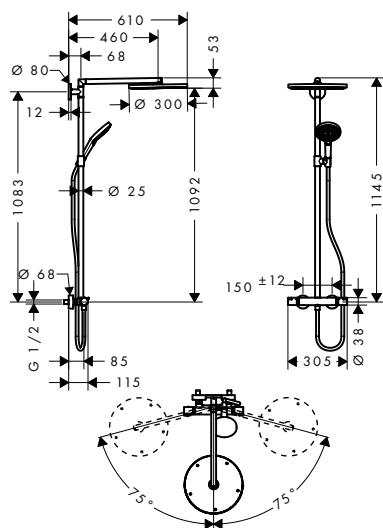

obsah balení:

- Raindance Select S ruční sprcha 120 3jet (# 26530000)
- Isiflex sprchová hadice 160 cm (# 28276000)

volitelné doplňky:

- Podložka pro vyrovnání obkladů

chrom

98681000

16,80

Raindance S Showerpipe 240