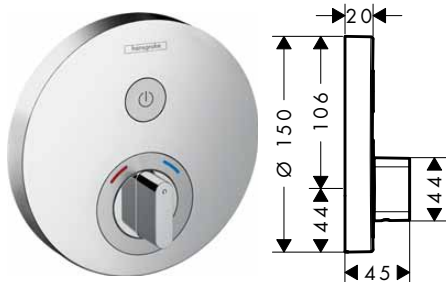

ShowerSelect S baterie pod omítku

Montáž výrobku zdarma
viz informace iClub - str. 0.0

ShowerSelect S baterie pod omítku pro 1 spotřebič

- 1 spotřebič
- způsob připojení: základní těleso
- maximální průtok při 0,3 MPa: 21 l / min
- průtok přívodem k ruční sprše (při 0,3 MPa): 12 l / min
- keramická kartuše pro ovládání teploty, ventil Select Start/Stop pro ovládání spotřebičů
- minimální provozní tlak: 0,1 MPa
- maximální provozní tlak: 1,0 MPa
- nastavitelné omezení teploty
- Baterie se dodává s tlačítkem otevřeno/zavřeno

Povrch. úprava	Obj.č.	EUR
chrom	15747000	585,90

k instalaci nutné:

- Základní těleso iBox universal

01800180	150,90

volitelné doplňky:

- Prodlužovací rozeta Ø 150 mm
- Prodloužení základního tělesa iBox universal 25 mm

chrom	13597000	55,80
	13595000	58,80