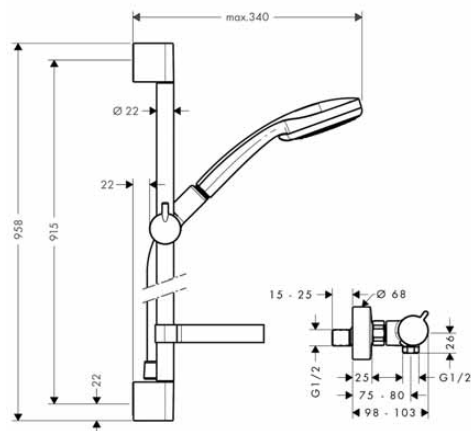

Croma 100 Multi sprchová souprava na stěnu s termostatem Ecostat Comfort a sprchovou tyčí 90 cm

chrom 27085000 417,10

- obsahuje: ruční sprcha, sprchový termostát, sprchová tyč, jezdec, miska na mýdlo, sprchová hadice
- druh proudu horní sprchy: Rain, MonoRain, masážní proud
- přepínání druhů proudu otočením disku vodních paprsků
- maximální průtok při 0,3 MPa: 17 l / min
- min. průtokový tlak: 0,1 MPa
- profil tyče: kulatý
- průměr tyče: 22 mm
- otočný spoj zabraňuje zaplétání hadice
- úhel sklonu měnitelný o 90°, jezdec je možno natočit vlevo a vpravo, nahoru a dolů

obsah balení:

- Ecostat sprchový termostát comfort na stěnu (# 13116000)
- Croma 100 ruční sprcha Multi (# 28536000)
- Unica sprchová tyč C 90 cm se sprchovou hadicí (# 27610000)
- Casetta miska na mýdlo C (# 28678000)

varianty velikosti k dispozici:

- Croma 100 Multi sprchová souprava na stěnu s termostatem Ecostat Comfort a sprchovou tyčí 65 cm chrom 27086000 389,00

volitelné doplňky:

- Podložka pro vyrovnání obkladů chrom 97450000 10,20

Termostatické baterie, ventily