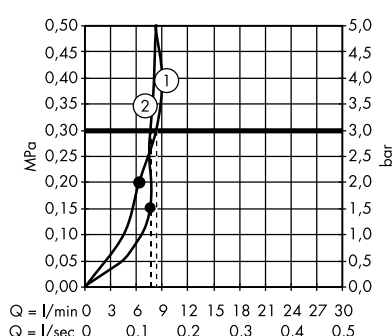

1. Ruční sprcha
2. Horní sprcha

- **Raindance Select E** Showerpipe 300 2jet s termostatem ShowerTablet Select 300
27126000, 27126400

1. Ruční sprcha
2. Horní sprcha

- **Raindance Select E** Showerpipe 300 2jet EcoSmart 9 l / min s termostatem ShowerTablet Select 300
27283000, 27283400