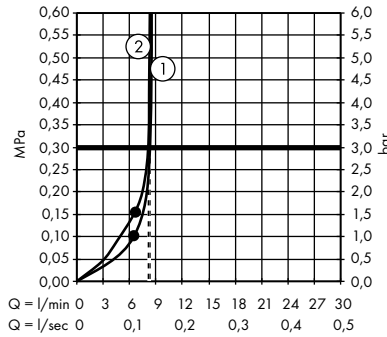

- **Croma Select S** SemiPipe Multi
s termostatem
27247400

1. Massage
2. IntenseRain
3. SoftRain

- **Croma E** Showerpipe 280 1jet
se sprchovým termostatem
27630000

1. Ruční sprcha
2. Horní sprcha

- **Croma E** Showerpipe 280 1jet EcoSmart
se sprchovým termostatem
27660000