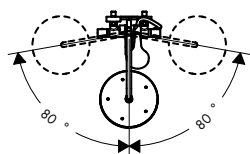

volitelné doplňky:

- podložka pod Showerpipe

chrom

95239000

12,80