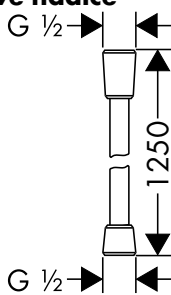

Comfortflex sprchové hadice

Comfortflex sprchová hadice 125 cm

- kvalitní plastová hadice s kovovým efektem
- snadno čistitelný plastový povlak
- délka hadice: 1,25 m
- otočný spoj zabraňuje zapletení hadice
- odolná proti zlomení

varianty velikosti k dispozici:

- **Comfortflex** sprchová hadice 160 cm
- **Comfortflex** sprchová hadice 200 cm

Povrch. úprava	Obj.č.	EUR
chrom	28167000	20,30
chrom	28168000	21,30
chrom	28169000	26,80