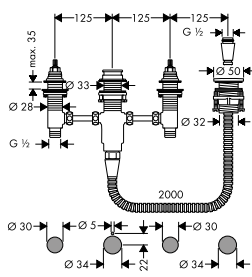

Základní těleso pro čtyřtvorovou baterii na okraj vany

- obsahuje: základní těleso, sprchový držák, sprchová hadice
- maximální délka vytažení ruční sprchy: 1,60 m
- nutný je servisní otvor
- vhodné pro čtyřtvorové baterie na okraj vany
- závit přívodu: G 1/2
- rozměr přívodů: DN15
- s keramickými ventily pro teplou a studenou vodu 90°

13244180

336,90