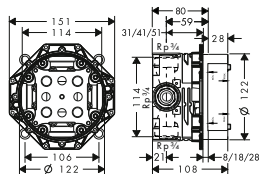

Základní těleso iBox universal

- vhodné pro všechny vrchní sady sprchových a vanových baterií nebo termostátů pod omítku
- závit přívodu Rp 3/4
- rotačně symetrická instalace
- s odhlučněním
- rozměr přívodů: DN20

alternativní velikosti:

- Základní těleso iBox universal s uzavírací jednotkou

01800180	150,90

01850180	208,00

volitelné doplňky:

- Prodloužení základního tělesa iBox universal 25 mm
- Sada montážních lišt pro iBox universal
- Redukční spojka pro iBox universal

13595000	58,80

96615000	41,70

97759000	12,80