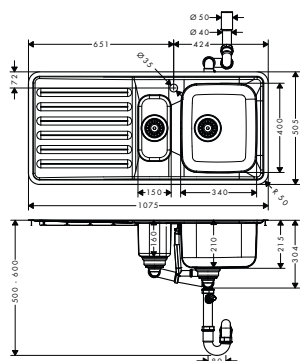

nerezová ocel 43338800 449,00

- obsahuje: dřez zabudovaný do pracovní desky, automatická odtoková souprava se sifonem
- Rozměr výřezu: 955 x 485 mm
- materiál: nerezová ocel
- počet dřezů: jednodřez
- s odtokem
- otvory pro baterii a ovládání odtoku jsou předem vyvrtány
- uspořádání: vratný
- spodní skříňka: 50 cm
- způsob instalace: umístění na povrch nebo do roviny s povrchem (nevyčnívající)
- umístění přepadu: z boku ve dřezu pod odkapávací plochou
- zesílený okraj pro armaturu pro pevné a stabilní usazení kuchyňského mixéru
- rohový rádius: 70 mm
- hloubka dřezu: 210 mm