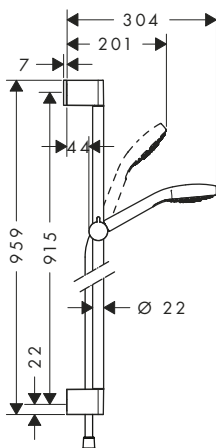

Povrch. úprava bílá/chrom   **Obj.č.** 26594400   **EUR** 123,20

Croma Select E sprchová sada
1jet se sprchovou tyčí 90 cm

- obsahuje: ruční sprcha, sprchová tyč, sprchová hadice, jezdec
- velikost sprchové hlavice: 110 mm
- druh proudu: Rain
- držák sprchy s možností nastavení úhlu sklonu o 45°
- maximální průtok při 0,3 MPa: 16 l / min
- min. průtokový tlak: 0,1 MPa
- otočný spoj zabraňuje zapletení hadice
- upevnění na stěnu: upevnění šrouby
- opěrky na stěnu z plastu
- průměr tyče: 22 mm
- profil tyče: kulatý

obsah balení:

- **Croma E** ruční sprcha 1jet (# 26814400)
- **Unica** sprchová tyč Croma 90 cm se sprchovou hadicí (# 26504000)

varianty velikosti k dispozici:

- **Croma Select E** sprchová sada 1jet se sprchovou tyčí 65 cm   bílá/chrom   26584400   115,90

EcoSmart verze k dispozici:

- **Croma Select E** sprchová sada 1jet EcoSmart 9 l / min se sprchovou tyčí 90 cm   bílá/chrom   26595400   123,20

volitelné doplňky:

- Podložka pro vyrovnání obkladů   chrom   97450000   10,20