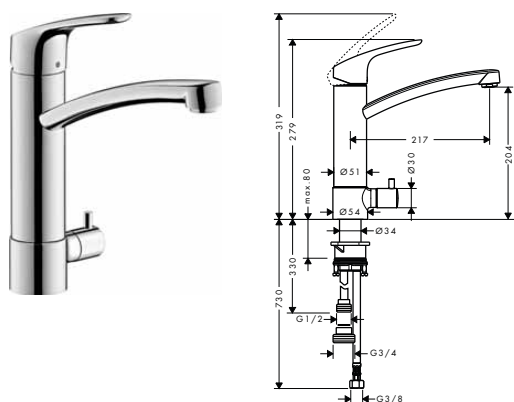

Focus M41 kuchyňská páková baterie 200, uzavírací ventil pro spotřebič, 1 jet

- ComfortZone 200
- rozsah otáčení 120°
- normální proud
- s uzavíracím ventilem pro spotřebič
- rozměr přívodů: DN15
- maximální průtok při 0,3 MPa: 12 l / min
- keramická kartuše
- způsob připojení: převlečné matky G 3/8
- nastavitelné omezení teploty
- vhodné pro průtokový ohřivač

chrom 31803000 350,50