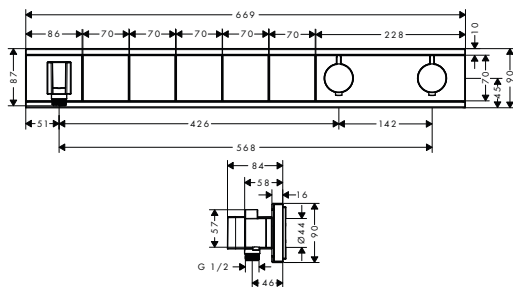

RainSelect termostat
pod omítku pro 5 spotřebičů

- obsahuje: Termostat, sprchový držák
- regulace průtoku vody až o 50% a zabudovaná funkce uzavírání
- 5 spotřebičů
- vypnutí/zapnutí 5 spotřebičů tlačítkem Select
- současné použití více spotřebičů
- maximální průtok při 0,3 MPa: 38 l / min
- průtokové množství na spotřebič: 26 l / min
- Průtokové množství při otevření všech spotřebičů: 38 l / min
- termostatická kartuše, ventil Select Start/ Stop pro ovládání spotřebičů
- bezpečnostní pojistka při 40 °C
- nastavitelné omezení teploty
- zpětný ventil
- matky hadice: pro sprchové hadice s kónickou nebo válcovou matkou na obou koncích
- způsob připojení: základní těleso
- minimální provozní tlak: 0,1 MPa
- maximální provozní tlak: 1,0 MPa
- termostat je dodáván s tlačítky ruční sprcha, proud Waterfall, proud Rain large, proud Mono, boční sprcha

k instalaci nutné:

- **RainSelect** základní těleso pro 5 spotřebičů

15313180   1.156,40

Termostatické baterie, ventily