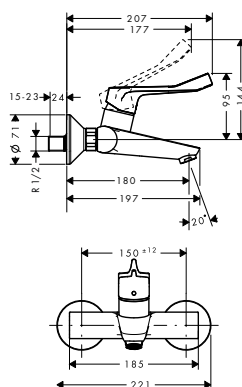

169,10

- ComfortZone 100
- větší písmo pro větší přehlednost
- uživatelsky optimalizovaná délka rukojeti
- výtok 119 mm
- druh proudu: laminární proud
- maximální průtok při 0,3 MPa: 5 l / min
- keramická kartuše
- nastavitelné omezení teploty
- vhodné pro průtokový ohřivač
- způsob připojení: převlečné matky G 3/8
- rozměr přívodů: DN15
- studená voda v poloze uprostřed