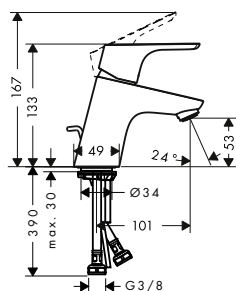

Páková umyvadlová baterie 70 CoolStart s odtokovou soupravou s táhlem

- obsahuje: páková umyvadlová baterie, odtoková souprava
- ComfortZone 70
- výtok 101 mm
- druh proudu: normální proud
- maximální průtok při 0,3 MPa: 5 l / min
- keramická kartuše
- nastavitelné omezení teploty
- vhodné pro průtokový ohřivač
- odtoková souprava s táhlem G 1¼
- materiál odtokové soupravy: kov
- způsob připojení: převlečné matky G ¾
- rozměr přívodů: DN15
- studená voda v poloze uprostřed

chrom	31539000	131,40

alternativní velikosti:

- Páková umyvadlová baterie 70 s odtokovou soupravou s táhlem	chrom	31730000	131,40