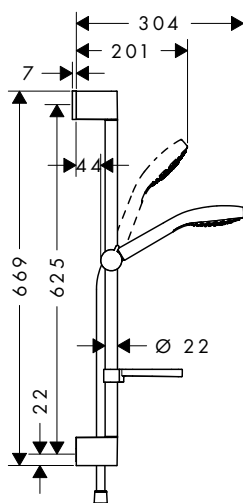

Croma Select E sprchová sada Vario se sprchovou tyčí 65 cm a miskou na mýdlo

bílá/chrom

26586400

137,80

- obsahuje: ruční sprcha, sprchová tyč, sprchová hadice, jezdec, miska na mýdlo
- velikost sprchové hlavice: 110 mm
- druh proudu: Turbo Rain, IntenseRain, Rain
- pohodlné přepínání tlačítkem Select
- držák sprchy s možností nastavení úhlu sklonu o 45°
- maximální průtok při 0,3 MPa: 14,7 l / min
- min. průtokový tlak: 0,1 MPa
- otočný spoj zabraňuje zaplétání hadice
- upevnění na stěnu: upevnění šrouby
- opěrky na stěnu z plastu
- průměr tyče: 22 mm
- profil tyče: kulatý

obsah balení:

- **Croma Select E** ruční sprcha Vario (# 26812400)
- **Unica** sprchová tyč Croma 65 cm se sprchovou hadicí (# 26503000)
- **Casetta** miska na mýdlo E (# 26519000)

alternativní velikosti:

- **Croma Select E** sprchová sada Vario se sprchovou tyčí 65 cm

bílá/chrom

26582400

130,20

volitelné doplňky:

- Podložka pro vyrovnání obkladů

chrom

97450000

10,20