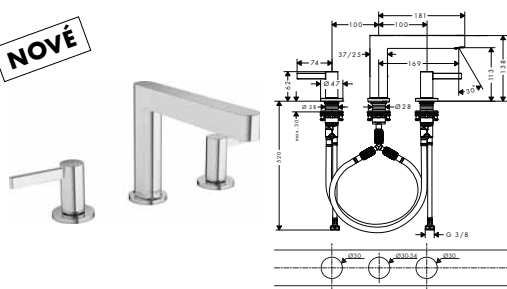

Povrch. úprava Obj.č. EUR

NOVÉ