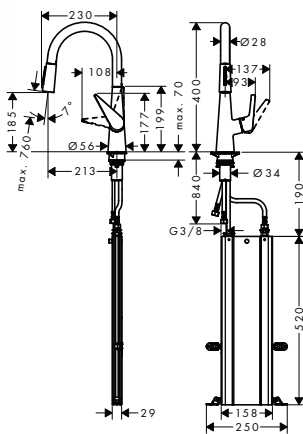

Talis M51 kuchyňská páková baterie 200, vytahovatelná sprška, 2jet, sBox

- obsahuje: páková kuchyňská baterie, sBox s hadicí
- ComfortZone 200
- rozsah otáčení 110° / 150°
- laminární a sprchový proud
- aretovatelný sprchový proud, zpětné nastavení proudu stisknutím tlačítka
- magnetický držák sprchy MagFit
- rozměr přívodů: DN15
- maximální průtok při 0,3 MPa: 9 l / min
- keramická kartuše
- způsob připojení: převlečné matky G 3/8
- nastavitelné omezení teploty
- vestavěný zpětný ventil
- vhodné pro průtokový ohřívač
- sBox pro hladké, tiché vedení hadice pod dřezem
- délka vytažení až do 76 cm

chrom 73851000 516,30
vzhled nerez 73851800 649,00

alternativní velikosti:

- **Talis M51** kuchyňská páková baterie 200, Eco, vytahovatelná sprška, 2jet, sBox chrom 73876000 516,30