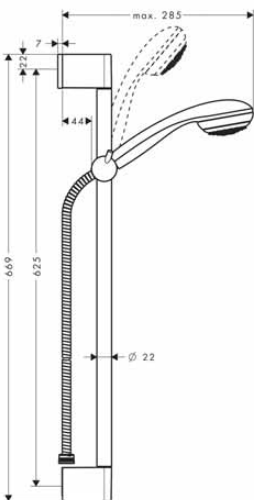

Crometta 85 sprchová sada Mono Green 6 l / min se sprchovou tyčí 65 cm

- obsahuje: ruční sprcha, sprchová tyč, sprchová hadice, jezdec
- velikost sprchové hlavice: 85 mm
- druh proudu: normální proud
- úhel sklonu měnitelný o 90°, jezdec je možno natočit vlevo a vpravo, nahoru a dolů
- maximální průtok při 0,3 MPa: 6 l / min
- min. průtokový tlak: 0,1 MPa
- upevnění na stěnu: upevnění šrouby
- opěrky na stěnu z plastu
- průměr tyče: 22 mm
- profil tyče: kulatý

obsah balení:

- **Crometta 85** ruční sprcha Mono Green 6 l / min (# 28561000)
- **Unica** sprchová tyč Crometta 65 cm se sprchovou hadicí (# 27615000)

volitelné doplňky:

- **Casetta** miska na mýdlo C
- Podložka pro vyrovnání obkladů

chrom 27652000 81,30

chrom 28678000 18,40
chrom 97450000 10,20