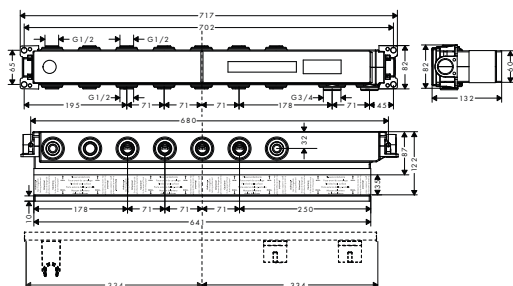

Montáž výrobku zdarma
viz informace iClub - str. 0.0