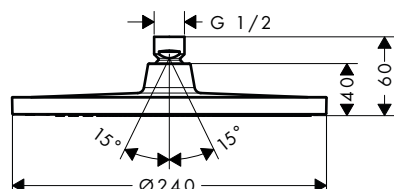

Crometta S

Crometta S horní sprcha 240 1jet

chrom

26723000

247,50

- velikost sprchové hlavice: 240 mm
- druh proudu: Rain
- kulový kloub: nastavitelný úhel horní sprchy
- materiál disku vodních paprsků: plast
- maximální průtok při 0,3 MPa: 18 l / min
- průtokové množství proudu Rain (při 0,3 MPa): 18 l / min
- min. průtokový tlak: 0,1 MPa
- montáž: strop nebo stěna
- závit přívodu G 1/2
- rozměr přívodů: DN15
- nevhodné pro průtokový ohřívač

EcoSmart verze k dispozici:

- **Crometta S** horní sprcha 240 1jet EcoSmart 9 l / min

chrom

26724000

250,00

alternativní velikosti:

- **Crometta S** horní sprcha 240 1jet nízkotlaká

chrom

26725000

247,50