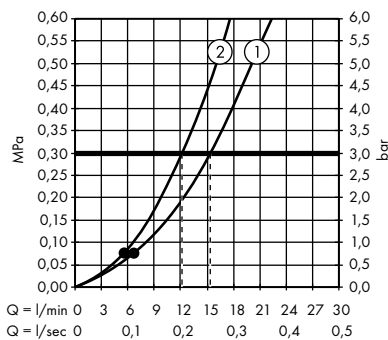

- **Vernis Blend** ruční sprcha 100 Vario
26270000, 26270670