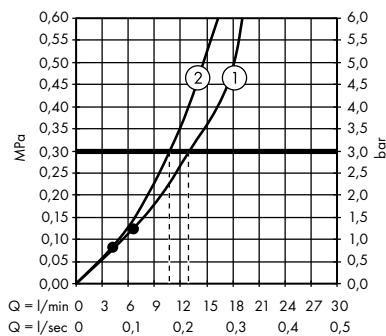

- **Pulsify S** Showerpipe 260 2jet s termostatem ShowerTablet Select 400
24240000, 24240670, 24240700

1. Horní sprcha
2. Ruční sprcha