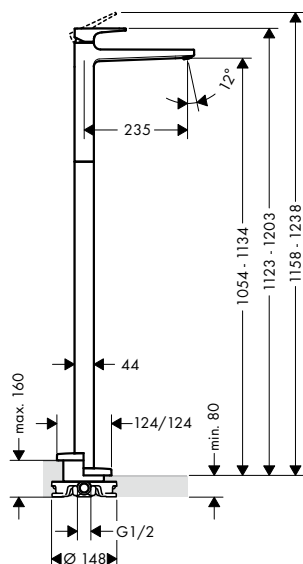

Povrch. úprava Obj.č.

EUR

Umyvadlová baterie s třmenovou pákou, k postavení na podlahu, bez odtokové soupravy

- výtok 235 mm
- druh proudu: normální proud
- maximální průtok při 0,3 MPa: 5 l / min
- keramická kartuše
- nastavitelné omezení teploty
- vhodné pro průtokový ohřivač
- způsob připojení: základní těleso
- rozměr přívodů: DN15

alternativní velikosti:

- Umyvadlová baterie s plnou pákou, k postavení na podlahu, bez odtokové soupravy

k instalaci nutné:

- Základní těleso pro baterie volně stojící na podlaze

volitelné doplňky:

- Těsnění pro základní těleso baterie volně stojící na podlaze

chrom

74530000

1.424,10

chrom

32530000

1.397,50

10452180

535,90

96441000

148,40