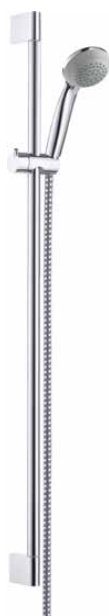

Crometta 85 sprchová sada Mono se sprchovou tyčí 90 cm

- obsahuje: ruční sprcha, sprchová tyč, sprchová hadice, jezdec
- velikost sprchové hlavice: 85 mm
- druh proudu: normální proud
- úhel sklonu měnitelný o 90°, jezdec je možno natočit vlevo a vpravo, nahoru a dolů
- maximální průtok při 0,3 MPa: 16 l / min
- min. průtokový tlak: 0,1 MPa
- upevnění na stěnu: upevnění šrouby
- opěrky na stěnu z plastu
- průměr tyče: 22 mm
- profil tyče: kulatý

obsah balení:

- **Crometta 85** ruční sprcha Mono (# 28585000)
- **Unica** sprchová tyč Crometta 90 cm se sprchovou hadicí (# 27614000)

varianty velikosti k dispozici:

- **Crometta 85** sprchová sada Mono se sprchovou tyčí 65 cm

chrom 27729000 74,40

chrom 27728000 70,40

volitelné doplňky:

- Podložka pro vyrovnání obkladů
- **Casetta** miska na mýdlo C

chrom 97450000 10,20
chrom 28678000 18,40