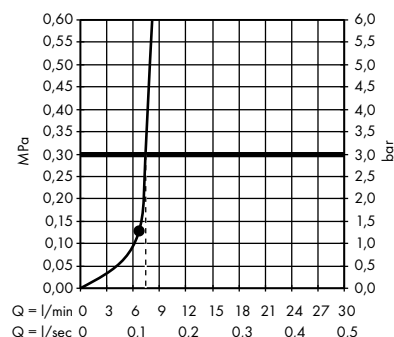

- **Pulsify S** horní sprcha 260 1jet EcoSmart
24141000, 24141670, 24141700