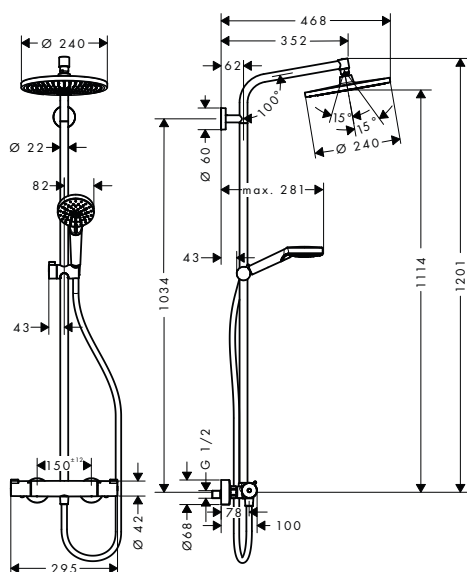

Crometta S Showerpipe 240 1jet s termostatem

chrom

27267000

535,80

- obsahuje: horní sprcha, ruční sprcha, sprchový termostat, sprchová hadice, jezdec, sprchová tyč
- horní sprcha Crometta S 240
- velikost sprchové hlavice horní sprchy: 240 mm
- druh proudu horní sprchy: Rain
- kulový kloub: nastavitelný úhel horní sprchy
- držák sprchy s možností nastavení úhlu sklonu o 45°
- druh proudu ruční sprchy: Rain, IntenseRain
- maximální průtok při 0,3 MPa: 16 l / min
- průtok při proudu Rain (při 0,3 MPa): 16 l / min
- min. průtokový tlak: 1,2 bar
- provozní tlak vody: 1,2 bar/ max. 10 bar
- trubka se dá výškově zkrátit
- průměr tyče: 22 mm
- držák ruční sprchy s nastavitelnou výškou
- délka sprchového ramena horní sprchy: 350 mm
- termostát Ecostat 1001 CL
- bezpečnostní pojistka při 40 °C
- nastavitelné omezení teplé vody
- ovládání spotřebičů otočením rukojeti
- způsob montáže: instalace na stěnu
- rozměr přívodů DN15
- závit přívodu G 1/2
- rozteč středů 150 mm ± 12 mm