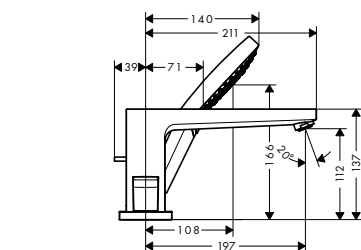

976,70

- obsahuje: základní těleso, sprchová hadice, Secubox
- maximální délka vytažení ruční sprchy: 110 cm
- rozměr přívodů: DN15

volitelné doplňky:

- Prodloužení průvlaku pro hadici Secuflex

98806000

4,80