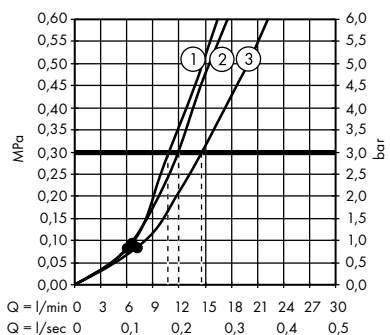

- Croma Select E ruční sprcha Vario
26812400

1. TurboRain
2. IntenseRain
3. Rain