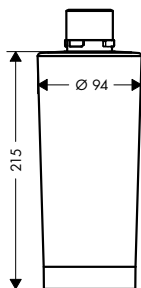

NOVÉ

Filtr lontový výměník a aktivní uhlí

76815000

89,90

- vhodné pro: SodaSystem, FilterSystem
- použití: snižuje tvrdost vody, snižuje množství škodlivin, odstraňuje nepříjemný zápach a chuť
- kapacita filtru: 800 l (15° dH)
- doporučená délka cyklu životnosti: 12 měsíců
- způsob připojení: bajonetové spojení, vhodné pro hansgrohe hlavici filtru

NOVÉ

Filtr lontový výměník Pro a aktivní uhlí

76827000

129,30

- vhodné pro: SodaSystem, FilterSystem
- použití: snižuje tvrdost vody, snižuje množství škodlivin, odstraňuje nepříjemný zápach a chuť
- kapacita filtru: 1100 l (15° dH)
- doporučená délka cyklu životnosti: 12 měsíců
- způsob připojení: bajonetové spojení, vhodné pro hansgrohe hlavici filtru

NOVÉ

Mineralizace a filtr Harmony

76828000

129,40

- vhodné pro: SodaSystem, FilterSystem
- použití: obohacuje vodu minerály, snižuje množství škodlivin, odstraňuje nepříjemný zápach a chuť
- kapacita filtru: 300 l
- střední uvolňování minerálu (přes 300 l podle WQA): 60 mg/l hořčíku, 25 mg/l draslíku
- doporučená délka cyklu životnosti: 6 měsíců
- způsob připojení: bajonetové spojení, vhodné pro hansgrohe hlavici filtru

NOVÉ

Mineralizace a filtr Life

76829000

129,40

- vhodné pro: SodaSystem, FilterSystem
- použití: obohacuje vodu minerály, snižuje množství škodlivin, odstraňuje nepříjemný zápach a chuť
- kapacita filtru: 300 l
- střední uvolňování minerálu (přes 300 l podle WQA): 30 mg/l hořčíku, 15 mg/l draslíku, 70 mg/l vápníku
- doporučená délka cyklu životnosti: 6 měsíců
- způsob připojení: bajonetové spojení, vhodné pro hansgrohe hlavici filtru