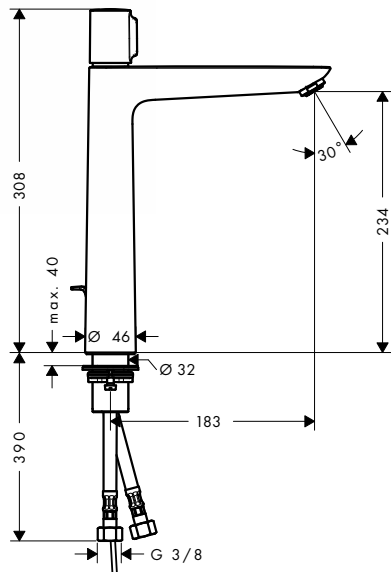

Povrch. úprava Obj.č. EUR