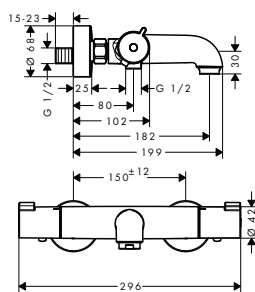

Ecostat 1001 CL vanový termostat na stěnu

chrom 13201000 259,80

- výtok 182 mm
- 2 spotřebiče
- rozteč středů: 150 mm ± 12 mm
- druh proudu baterie: normální proud
- maximální průtok při 0,3 MPa: 20 l / min
- průtok vanovým výtokem (při 0,3 MPa): 20 l / min
- průtok přívodem k ruční sprše (při 0,3 MPa): 16 l / min
- minimální provozní tlak: 0,1 MPa
- maximální provozní tlak: 1,0 MPa
- termostatická kartuše, uzavírací a přepínací ventil
- bezpečnostní pojistka při 40 °C
- nastavitelné omezení teploty
- zpětný ventil
- s odhlučněním
- materiál rukojetí: kov
- způsob připojení: etážky
- obsahuje filtr nečistot