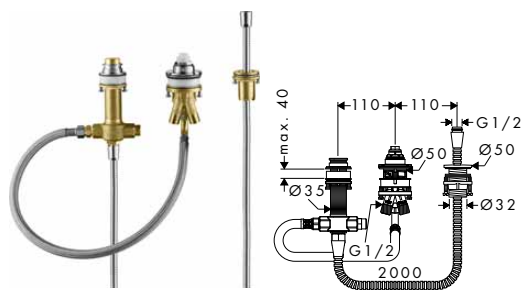

Základní těleso pro tříotvorovou pákovou baterii na okraj vany

13439180 408,00

- obsahuje: základní těleso, sprchový držák, sprchová hadice
- maximální délka vytažení ruční sprchy: 1,60 m
- nutný je servisní otvor
- rozměr přívodů: G 1/2