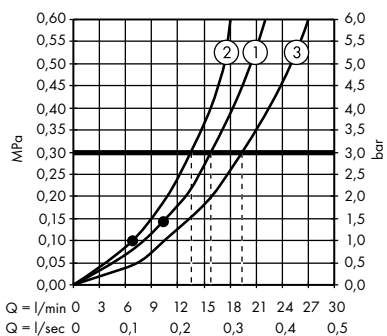

- **Croma Select S** Showerpipe 280 1jet
s vanovým termostatem
26792000

1. Horní sprcha
2. Ruční sprcha
3. Vanový výtok