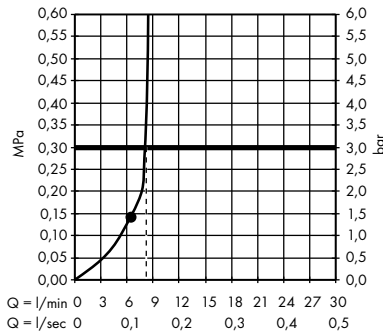

Spotřeba byla měřena v kombinaci s příslušným vybavením (termostat/ baterie/nástěnný ventil).

hansgrohe průtokové diagramy

- **Croma E** horní sprcha 280 ljet EcoSmart
26258000