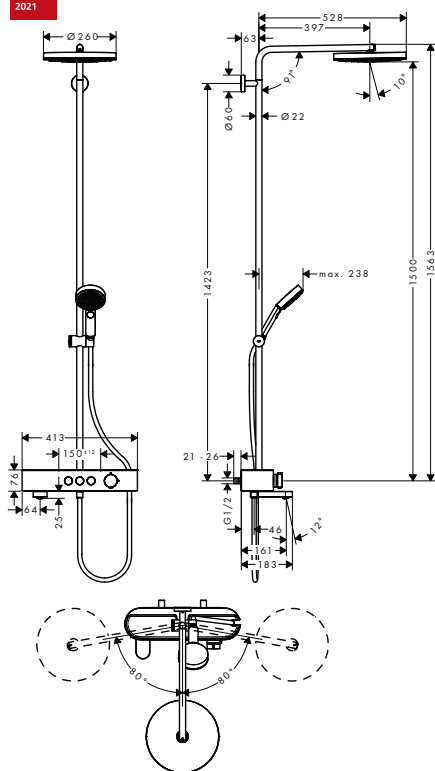

Pulsify S Showerpipe 260 1jet s vanovým termostatem ShowerTablet 400

- obsahuje: horní sprcha, ruční sprcha, vanový termostát, sprchová tyč, jezdec, sprchová hadice
- horní sprcha Pulsify 260 1jet
- velikost sprchové hlavice horní sprchy: 260 mm
- druh proudu horní sprchy: PowderRain
- kulový kloub: nastavitelný úhel horní sprchy
- druh proudu ruční sprchy: PowderRain, IntenseRain, masážní proud
- Fast Drain vyprázdní horní sprchu při náklonu od 10°
- sprchovou hlavici lze sejmut
- plastová polička
- trubka se dá výškově zkrátit
- výškově nastavitelný držák ruční sprchy s jezdcem Push s aretací tlačítkem
- délka sprchového ramena horní sprchy: 398 mm
- otočné sprchové rameno
- CoolContact termostát: Zabraňuje zahřívání krytu, takže sprchování je ještě bezpečnější.
- termostát ShowerTablet Select 400
- bezpečnostní pojistka při 40 °C
- nastavitelné omezení teplé vody
- pohodlné přepínání tlačítkem Select
- současné použití 3 spotřebičů
- způsob montáže: instalace na stěnu
- rozteč středů 150 mm ± 12 mm
- zpětný ventil
- Termostát je dodáván s klapkami s označením horní sprcha, vana a ruční sprcha
- Funkce Eco: ovládání průtoku vody jej reguluje až o 30 %
- montáž: instalace na stěnu

NOVÉ
NOVÉ

obsah balení:

- Pulsify S horní sprcha 260 1jet (# 24140000)
- Pulsify Select S ruční sprcha 105 3jet Relaxation (# 24110000)
- Isiflex sprchová hadice 160 cm (# 28276000)

chrom

24230000

926,60

Showerpipe a sprchové panely