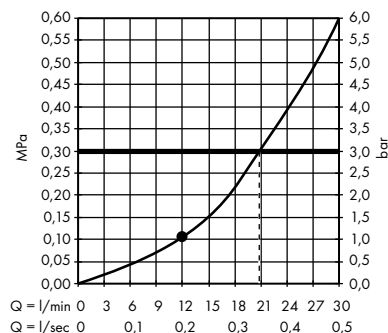

- **Rainmaker Select** horní sprcha 460 1jet s přívodem od stropu
24002400, 24002600