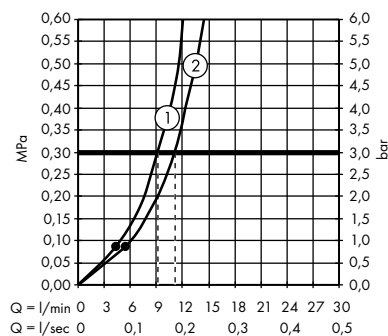

- **Jocolino** dětská ruční sprcha krokodýl 2jet
28788570

1. Rain
2. Proud mono

- **Jocolino** dětská ruční sprcha lev 2jet
28760210

1. Rain
2. Proud mono

- **Jocolino** dětská ruční sprcha zebra 2jet
28787640

1. Rain
2. Proud mono

- **DogShower** ruční sprcha pro psy 150 3jet s masážními tryskami
26640540, 26640560, 26640670, 26640700

1. paw spray
2. leg spray
3. fur spray

Horní sprchy

- **Rainfinity** horní sprcha 250 1jet s nástěnným připojením
26226000, 26226700

- **Rainfinity** horní sprcha 250 1jet EcoSmart s nástěnným připojením
26227000, 26227700

- **Rainfinity** horní sprcha 250 1jet
26228000, 26228140, 26228340, 26228670, 26228700, 26228990

- **Rainfinity** horní sprcha 250 1jet EcoSmart
26229000, 26229140, 26229340, 26229670, 26229700, 26229990