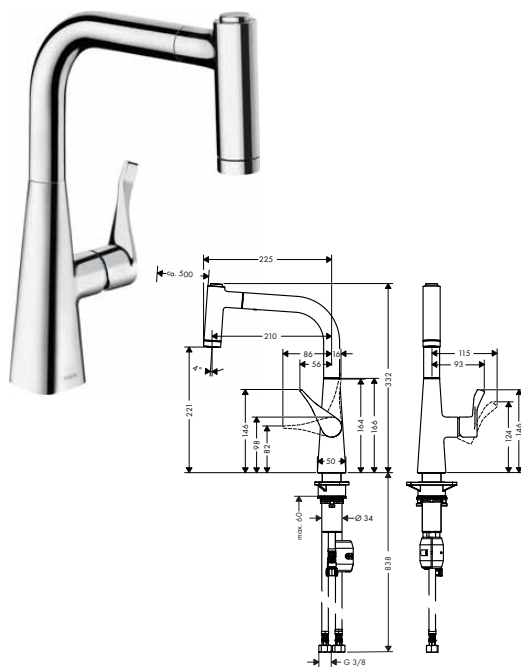

chrom	73801000	641,10
vzhled nerezů	73801800	811,30

alternativní velikosti:

- **Metris M71** kuchyňská páková baterie 320, Eco, vytažovatelná sprška, 2jet, sBox

chrom	73824000	641,10
-------	----------	--------