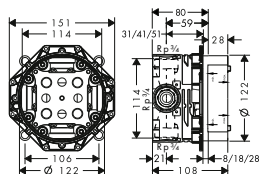

Základní těleso iBox universal

- vhodné pro všechny vrchní sady sprchových a vanových baterií nebo termostatů pod omítku
- závit přívodu Rp 3/4
- rotačně symetrická instalace
- s odhlučněním
- rozměr přívodů: DN20

alternativní velikosti:

- Základní těleso iBox universal s uzavírací jednotkou		01850180	208,00

volitelné doplňky:

- Prodloužení základního tělesa iBox universal 25 mm		13595000	58,80
- Sada montážních lišt pro iBox universal		96615000	41,70
- Redukční spojka pro iBox universal		97759000	12,80