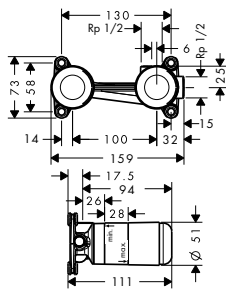

chrom
matná černá

72528000
72528670

177,60
221,90

k instalaci nutné:

- Základní těleso pro pákovou umyvadlovou baterii pod omítku

13622180

257,00

Základní těleso pro pákovou umyvadlovou baterii pod omítku