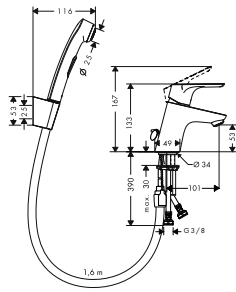

Povrch. úprava Obj.č.

EUR

Páková umyvadlová baterie 70 s ruční sprchou Bidette a sprchovou hadicí 160 cm

chrom

31926000

153,20

- obsahuje: páková umyvadlová baterie, ruční sprcha Bidette, sprchový držák, sprchová hadice
- maximální průtok při 0,3 MPa: 5 l / min
- keramická kartuše
- nastavitelné omezení teploty
- vhodné pro průtokový ohřivač
- způsob připojení: převlečné matky G 3/8
- rozměr přívodů: DN15