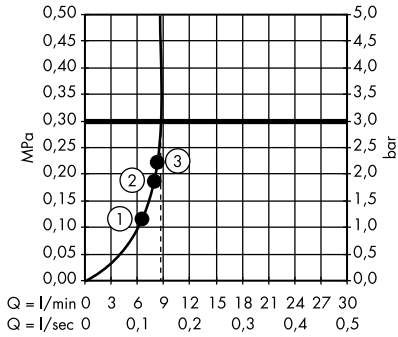

- **Raindance Select S** ruční sprcha 150 3jet
EcoSmart 9 l / min
28588000, 28588400