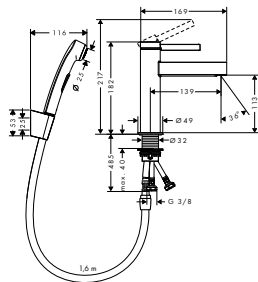

NOVÉ

Páková umyvadlová baterie 110 s ruční sprchou Bidette a sprchovou hadicí 160 cm

chrom	76210000	303,00
matná černá	76210670	424,20

- obsahuje: páková umyvadlová baterie, ruční sprcha Bidette, sprchový držák, sprchová hadice, odtoková souprava
- ComfortZone 110
- výtok 139 mm
- druh proudu: laminární proud
- maximální průtok při 0,3 MPa: 5 l / min
- keramická kartuše
- nastavitelné omezení teploty
- vhodné pro průtokový ohřivač
- odtoková souprava Push-Open G 1 ¼
- materiál odtokové soupravy: kov
- způsob připojení: převlečné matky G ¾
- rozměr přívodů: DN15