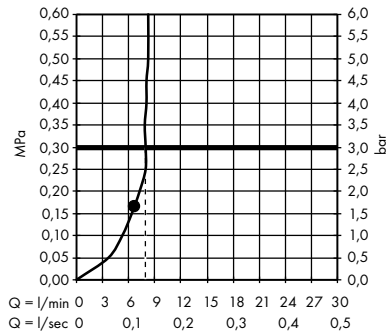

- **Raindance E** horní sprcha 300 ljet EcoSmart 9 l / min se sprchovým ramenem
26239000