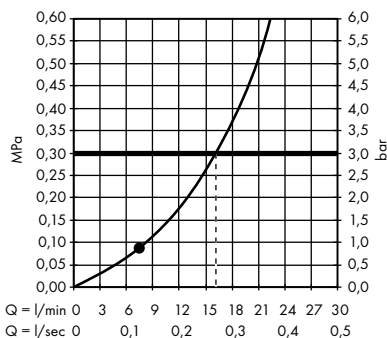

- **Rainfinity** horní sprcha 250 1jet
26228000, 26228140, 26228340, 26228670, 26228700, 26228990