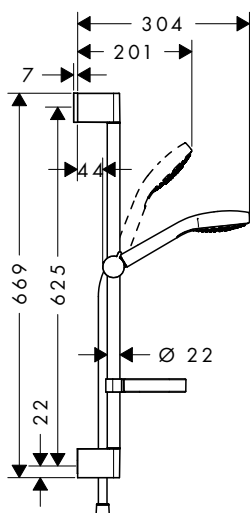

Croma Select S sprchová sada Vario se sprchovou tyčí 65 cm a miskou na mýdlo

bílá/chrom

26566400

137,80

- obsahuje: ruční sprcha, sprchová tyč, sprchová hadice, jezdec, miska na mýdlo
- velikost sprchové hlavice: 110 mm
- druh proudu: Rain, Turbo Rain, IntenseRain
- pohodlné přepínání tlačítkem Select
- držák sprchy s možností nastavení úhlu sklonu o 45°
- maximální průtok při 0,3 MPa: 14,7 l / min
- min. průtokový tlak: 0,1 MPa
- otočný spoj zabraňuje zaplétání hadice
- upevnění na stěnu: upevnění šrouby
- opěrky na stěnu z plastu
- průměr tyče: 22 mm
- profil tyče: kulatý

obsah balení:

- **Croma Select S** ruční sprcha Vario (# 26802400)
- **Unica** sprchová tyč Croma 65 cm se sprchovou hadicí (# 26503000)
- **Casetta** miska na mýdlo C (# 28678000)

alternativní velikosti:

- **Croma Select S** sprchová sada Vario se sprchovou tyčí 65 cm

bílá/chrom

26562400

130,20

volitelné doplňky:

- Podložka pro vyrovnání obkladů

chrom

97450000

10,20