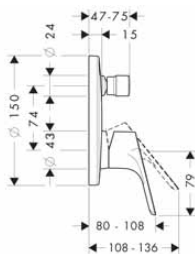

Páková vanová baterie pod omítku

- způsob připojení: základní těleso
- průtok horním výstupem: 21 l / min
- průtok dolním výstupem: 29 l / min
- minimální provozní tlak: 0,1 MPa
- maximální provozní tlak: 1,0 MPa
- keramická kartuše
- nastavitelné omezení teploty
- automatické zpětné přepínání
- s odhlučněním

alternativní velikosti:

- Páková vanová baterie pod omítku, se zabudovanou bezpečnostní kombinací podle EN1717

k instalaci nutné:

- Základní těleso iBox universal

volitelné doplňky:

- Prodlužovací rozeta Ø 150 mm

chrom 31945000 163,70

chrom 31946000 250,10

01800180 150,90

chrom 13597000 55,80