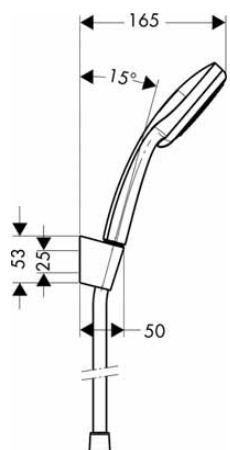

Croma 100 sada se sprchovým držákem Vario se sprchovou hadicí 125 cm

chrom

27592000

78,60

- obsahuje: ruční sprcha, sprchový držák, sprchová hadice
- velikost sprchové hlavice: 100 mm
- druh proudu: Rain, normální proud, proud pro smývání šamponu, masážní proud
- přepínání druhů proudu otočením disku vodních paprsků
- maximální průtok při 0,3 MPa: 18 l / min
- min. průtokový tlak: 0,1 MPa
- integrované funkce držáku
- otočný spoj zabraňuje zapletení hadice
- Sprchový držák z plastu
- proplachovatelný filtr nečistot

obsah balení:

- **Croma 100** ruční sprcha Vario (# 28535000)
- Sprchový držák Porter S (# 28331000)
- **Isiflex** sprchová hadice 125 cm (# 28272000)

varianty velikosti k dispozici:

- **Croma 100** sada se sprchovým držákem Vario se sprchovou hadicí 160 cm

chrom

27594000

81,50