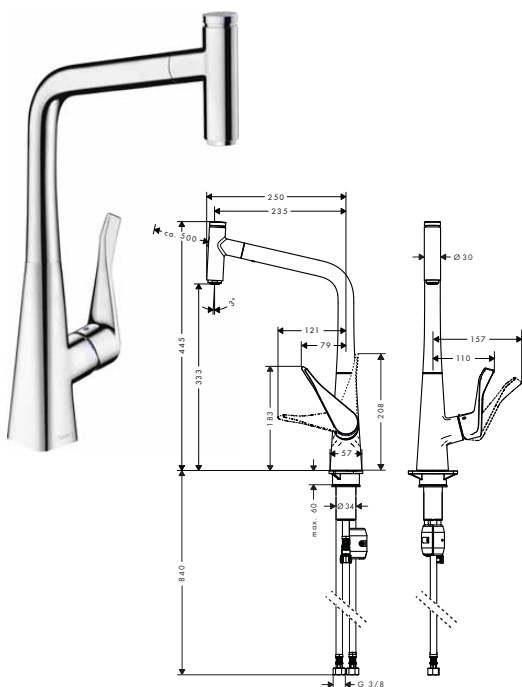

Metris Select M71 kuchyňská páková baterie 320, vytahovatelný výtok, 1jet

- ComfortZone 320
- rozsah otáčení 110° / 150°
- laminární proud
- tlačítko Select pro komfortní zapnutí/vypnutí vody
- magnetický držák sprchy MagFit
- rozměr přívodů: DN15
- maximální průtok při 0,3 MPa: 8 l / min
- keramická kartuše
- způsob připojení: převlečné matky G 3/8
- nastavitelné omezení teploty
- vestavěný zpětný ventil
- vhodné pro průtokový ohřivač
- významně omezené rozstříkávání díky pozvolnému náběhu vody

alternativní velikosti:

- **Metris Select M71** kuchyňská páková baterie 320, Eco, vytahovatelný výtok, 1jet
- **Metris Select M71** kuchyňská páková baterie s vytahovací sprškou

Povrch. úprava   Obj.č.   EUR

chrom	14884000	600,10
vzhled nerez	14884800	780,00

chrom	14786000	600,10
chrom	73820000	601,00
vzhled nerez	73820800	781,20