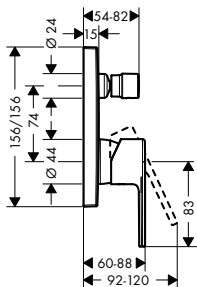

NOVÉ

NOVÉ

Páková vanová baterie pod omítku

- způsob připojení: základní těleso
- průtok horním výstupem: 21 l / min
- průtok dolním výstupem: 29 l / min
- minimální provozní tlak: 0,1 MPa
- maximální provozní tlak: 1,0 MPa
- keramická kartuše
- nastavitelné omezení teploty
- automatické zpětné přepínání
- vhodné pro průtokový ohřívač

alternativní velikosti:

- Páková vanová baterie pod omítku,
  se zabudovanou bezpečnostní kombinací
  podle EN1717

Povrch. úprava	Obj.č.	EUR
chrom	71468000	131,40
matná černá	71468670	184,00

chrom	71469000	174,20
matná černá	71469670	243,80

k instalaci nutné:

- Základní těleso iBox universal

	01800180	150,90