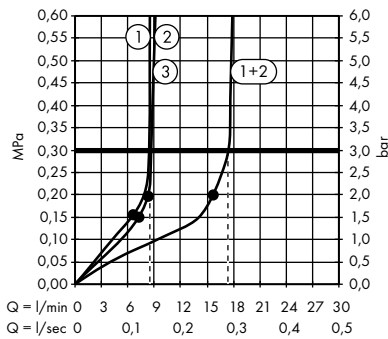

1. RainStream
2. PowderRain
3. Intense PowderRain

- **Rainfinity** horní sprcha 360 3jet s nástěnným připojením
26234000, 26234140, 26234340, 26234670, 26234700, 26234990