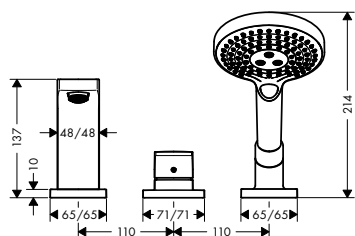

Tříotvorová baterie na okraj vany s třmenovou pákou a sadou Secuflex

- obsahuje: 3-otvorová páková armatura na okraj vany, ruční sprcha, sprchový držák
- výtok 197 mm
- způsob připojení: základní těleso
- druh proudu baterie: normální proud
- druh proudu ruční sprchy: Rain, RainAir, Whirl
- maximální délka vytažení ruční sprchy: 110 cm
- maximální průtok při 0,3 MPa: 19 l / min
- průtok vanovým výtokem (při 0,3 MPa): 19 l / min
- průtok přívodem k ruční sprše (při 0,3 MPa): 15 l / min
- minimální provozní tlak: 0,1 MPa
- maximální provozní tlak: 1,0 MPa
- keramická kartuše
- nastavitelné omezení teploty
- rozměr přívodů: DN15

obsah balení:

- ruční sprcha 120 3jet (# 26530000)

alternativní velikosti:

- Tříotvorová baterie na okraj vany s plnou pákou a sadou Secuflex

k instalaci nutné:

- Základní těleso pro tříotvorovou pákovou baterii na okraj vany

chrom 74550000 825,30

chrom 32550000 798,60

13437180 800,20