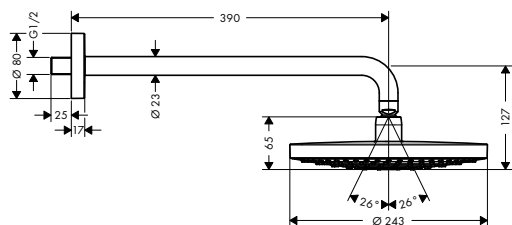

Raindance Select S horní sprcha 240 2jet se sprchovým ramenem

- obsahuje: horní sprcha, sprchové rameno
- velikost sprchové hlavice: 243 mm
- druh proudu: RainAir, Rain
- přepínání tlačítkem Select na horní sprše
- kulový kloub: nastavitelný úhel horní sprchy
- materiál disku vodních paprsků: kov
- povrch sprchového dílu ve dvou variantách: chrom nebo bílá
- délka sprchového ramena 390 mm
- maximální průtok při 0,3 MPa: 17 l / min
- průtokové množství proudu Rain (při 0,3 MPa): 17 l / min
- průtokové množství proudu RainAir (při 0,3 MPa): 16 l / min
- počáteční bod spolehlivé funkce v l / min.: 9 l / min
- min. průtokový tlak: 0,1 MPa
- při čištění lze pohledový díl horní sprchy sejmout
- montáž: instalace na stěnu
- závit přívodu G 1/2
- rozměr přívodů: DN15

chrom	26466000	518,70
bílá/chrom	26466400	518,70

EcoSmart verze k dispozici:

- Raindance Select S horní sprcha 240 2jet EcoSmart 9 l / min se sprchovým ramenem

chrom	26470000	518,70
bílá/chrom	26470400	518,70