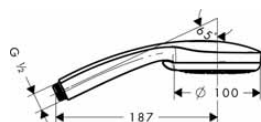

Sprchy

Croma 100 ruční sprcha Multi

- velikost sprchové hlavice: 100 mm
- druh proudu: Rain, MonoRain, masážní proud
- přepínání druhů proudu otočením disku vodních paprsků
- šedý sprchový díl
- maximální průtok při 0,3 MPa: 19 l / min
- min. průtokový tlak: 1,2 bar
- s vnitřním vedením vody
- proplachovatelný filtr nečistot
- závit přívodu G 1/2
- rozměr přívodů: DN15
- vhodné pro průtokový ohřívač

chrom	28536000	79,00
červená	28536430	115,50
bílá	28536450	115,50
šedá	28536460	115,50
žlutá	28536480	115,50
zelená (blyskavě)	28536710	115,50
satinox	28536810	115,50
matný chrom	28536880	115,50

EcoSmart verze k dispozici:

- Croma 100 ruční sprcha Multi EcoSmart	chrom	28538000	84,70
9 l / min