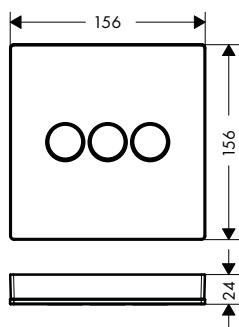

Montáž výrobku zdarma
viz informace iClub - str. 0.0

ShowerSelect Glass ventil

pod omítku pro 3 spotřebiče

- 3 spotřebiče
- současné použití více spotřebičů
- maximální průtok při 0,3 MPa: 30 l / min
- průtok horním výstupem: 26 l / min
- Velikost průtoku vlevo a vpravo: 29 l / min
- Průtokové množství při otevření všech spotřebičů: 44 l / min
- ventil Select Start/Stop pro ovládání spotřebičů
- způsob připojení: základní těleso
- Ventil je dodáván s klapkami s označením Waterfall, Rain large, Mono

k instalaci nutné:

- Základní těleso iBox universal

01800180 150,90

volitelné doplňky:

- **ShowerSelect Glass** termostat HighFlow pod omítku
- **ShowerSelect Glass** termostat HighFlow pod omítku pro 1 spotřebič a další výtok
- Prodloužení základního tělesa iBox universal 25 mm
- **ShowerSelect Glass** Prodlužovací rozeta

bílá/chrom 15734400 631,40

bílá/chrom 15735400 869,00

13595000 58,80

chrom 13604000 116,80

Volitelné díly - tlačítka - objednávejte, prosím, samostatně

Symbol zapnout/vypnout

bílá 92579450 29,40
černá 92579610 29,40

Symbol ruční sprcha

bílá 92573450 29,40
černá 92573610 29,40

Symbol horní sprcha Rain velký

bílá 92571450 29,40
černá 92571610 29,40

Symbol horní sprcha Rain malý

bílá 92572450 29,40
černá 92572610 29,40

Symbol přival

bílá 92574450 29,40
černá 92574610 29,40

Symbol Whirl

bílá 92575450 29,40
černá 92575610 29,40