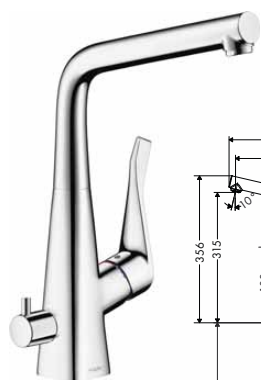

alternativní velikosti:

- **Metris M71** kuchyňská páková baterie 320, 1 jet

chrom

14822000

400,50

vzhled nerez

14822800

520,80