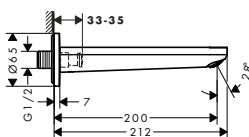

Povrch. úprava Obj.č. EUR

NOVÉ

Rebris E páková vanová baterie pod omítku, sada s tělesem

chrom	72458000	184,30
matná černá	72458670	196,50

- obsahuje: páková vanová baterie, základní těleso
- maximální průtok při 0,3 MPa: 30,7 l / min
- průtok vanovým výtokem (při 0,3 MPa): 30,7 l / min
- průtok přívodem k ruční sprše (při 0,3 MPa): 27,4 l / min
- keramická kartuše
- nastavitelné omezení teploty
- automatické zpětné přepínání
- způsob připojení: základní těleso
- minimální provozní tlak: 0,1 MPa
- maximální provozní tlak: 1,0 MPa

NOVÉ

obsah balení:

- Rebris E páková vanová baterie pod omítku (# 72459XXX)
- Základní těleso pro pákovou vanovou baterii pod omítku (# 31741180)

NOVÉ

Rebris E vanový výtok

chrom	72431000	96,40
matná černá	72431670	120,60

- způsob připojení: G 1/2
- s rozetou
- výtok 200 mm
- instalace na stěnu
- maximální průtok při 0,3 MPa: 22 l / min
- druh proudu: normální proud

Sprcha

NOVÉ

Rebris E sprchová baterie na stěnu

chrom	72650000	105,20
matná černá	72650670	131,40

- 1 spotřebič
- rozteč středů: 150 mm ± 12 mm
- maximální průtok při 0,3 MPa: 14,9 l / min
- průtok přívodem k ruční sprše (při 0,3 MPa): 14,9 l / min
- keramická kartuše
- nastavitelné omezení teploty
- zpětný ventil
- s odhlučněním
- připojení hadice DN15
- rozměr přívodů: DN15
- způsob připojení: etážky
- minimální provozní tlak: 0,1 MPa
- maximální provozní tlak: 1,0 MPa