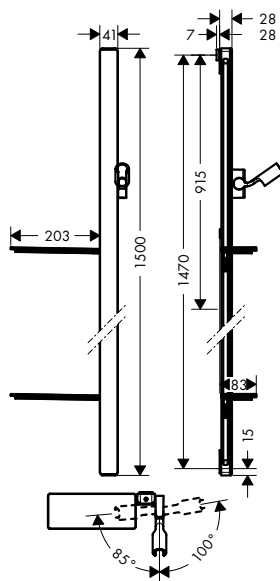

Unica'E sprchové tyče

Unica sprchová tyč E 150 cm se sprchovou hadicí

- obsahuje: sprchová tyč, sprchová hadice, jezdec, polička
- otočný spoj zabraňuje zapletení hadice
- matky hadice: pro sprchové hadice s kónickou matkou na obou koncích
- úhel sklonu měnitelný o 90°, jezdec je možno natočit vlevo a vpravo, nahoru a dolů
- polička z bezpečnostního skla
- typ sprchové nástěnné tyče: mělký hliníkový profil s okrajem z bezpečnostního skla
- profil tyče: plochý
- průměr tyče: 41 mm
- kovový držák ruční sprchy
- automaticky se aretující jezdec
- plynulé nastavení úhlu sklonu
- stěnové opěrky z bezpečnostního skla
- povrchová úprava sprchové tyče: chrom, bílá nebo černá

obsah balení:

- **Isiflex** sprchová hadice 160 cm (# 28276000)
- **Casetta** polička na mýdlo E (# 26511000)

varianty velikosti k dispozici:

- **Unica** sprchová tyč E 90 cm se sprchovou hadicí chrom 27640000 372,60
- bílá/chrom 27640400 372,60

volitelné doplňky:

- **Casetta** polička na mýdlo E chrom 26511000 79,90