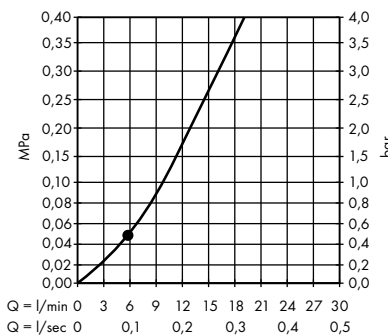

- **Vernis Shape** horní sprcha 200 1jet
LowPressure
26096000