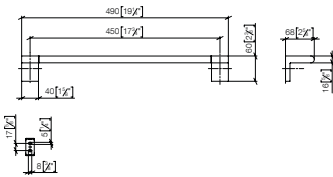

83 045 670

**Towel bar**

- gauge 450 mm
- width 490 mm
- 73 mm projection

**Goes with ELIO, ENO, LOT, TARA ULTRA and MEM****EUR**

Chrome	83 045 670-00	347.40
Brushed Chrome	83 045 670-93	451.60
Brushed Platinum	83 045 670-06	555.80