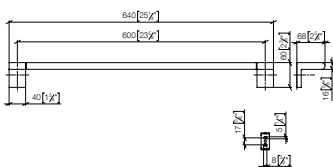

Towel bar

- gauge 450 mm
- width 490 mm
- 73 mm projection

Goes with ELIO, ENO, LOT, TARA ULTRA and MEM

EUR

Chrome	83 045 670-00	347.40
Brushed Chrome	83 045 670-93	451.60
Brushed Platinum	83 045 670-06	555.80

83 060 670